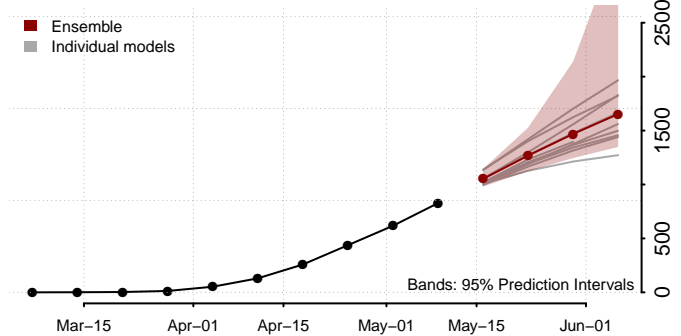

- Ensemble
- Individual models

Vermont

- Reported
- Columbia
- IHME
- LANL
- MIT
- MOBS
- UCLA
- UMass-MB
- UT
- YYG

- Ensemble
- Individual models

Cumulative reported deaths

Virgin Islands

- Reported
- LANL
- YYG

- Ensemble
- Individual models

Virginia

- Reported
- Columbia
- GA_Tech
- IHME
- LANL
- MIT
- MOBS
- UCLA
- UMass-MB
- UT
- YYG

- Ensemble
- Individual models

Washington

- Reported
- Columbia
- IHME
- LANL
- MIT
- MOBS
- UCLA
- UMass-MB
- UT
- YYG

- Ensemble
- Individual models

West Virginia

- Reported
- Columbia
- IHME
- LANL
- MIT
- MOBS
- UCLA
- UMass-MB
- UT
- YYG

- Ensemble
- Individual models

Wisconsin

- Reported
- Columbia
- IHME
- LANL
- MIT
- MOBS
- NotreDame
- UCLA
- UMass-MB
- UT
- YYG