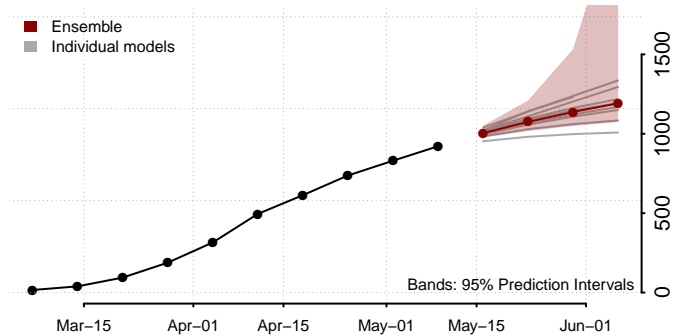

- Ensemble
- Individual models

Vermont

- Reported
- Columbia
- IHME
- LANL
- MIT
- MOBS
- UCLA
- UMass-MB
- UT
- YYG

- Ensemble
- Individual models

Cumulative reported deaths

Virgin Islands

- Reported
- LANL
- YYG

- Ensemble
- Individual models

Virginia

- Reported
- Columbia
- GA_Tech
- IHME
- LANL
- MIT
- MOBS
- UCLA
- UMass-MB
- UT
- YYG

- Ensemble
- Individual models

Washington

- Reported
- Columbia
- IHME
- LANL
- MIT
- MOBS
- UCLA
- UMass-MB
- UT
- YYG

- Ensemble
- Individual models

West Virginia

- Reported
- Columbia
- IHME
- LANL
- MIT
- MOBS
- UCLA
- UMass-MB
- UT
- YYG

- Ensemble
- Individual models

Wisconsin

- Reported
- Columbia
- IHME
- LANL
- MIT
- MOBS
- NotreDame
- UCLA
- UMass-MB
- UT
- YYG