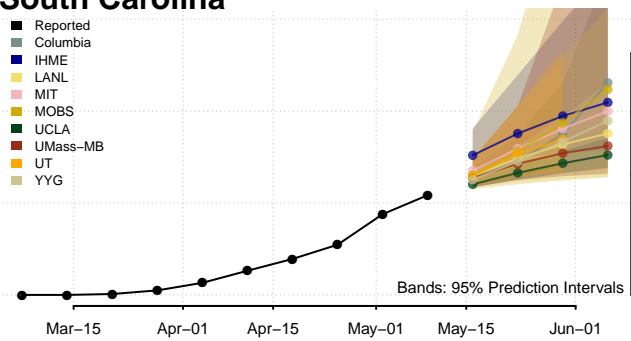

Cumulative reported deaths

Oregon

- Reported
- Columbia
- IHME
- LANL
- MIT
- MOBS
- UCLA
- UMass-MB
- UT
- YYG

Pennsylvania

- Reported
- Columbia
- GA_Tech
- IHME
- LANL
- MIT
- MOBS
- UCLA
- UMass-MB
- UT
- YYG

Puerto Rico

- Reported
- IHME
- LANL
- YYG

Rhode Island

- Reported
- Columbia
- GA_Tech
- IHME
- LANL
- MIT
- MOBS
- UCLA
- UMass-MB
- UT
- YYG

South Carolina

- Reported
- Columbia
- IHME
- LANL
- MIT
- MOBS
- UCLA
- UMass-MB
- UT
- YYG

Cumulative reported deaths

South Dakota

- Reported
- Columbia
- IHME
- LANL
- MIT
- MOBS
- UCLA
- UMass-MB
- UT
- YYG

- Ensemble
- Individual models

Tennessee

- Reported
- Columbia
- GA_Tech
- IHME
- LANL
- MIT
- MOBS
- UCLA
- UMass-MB
- UT
- YYG