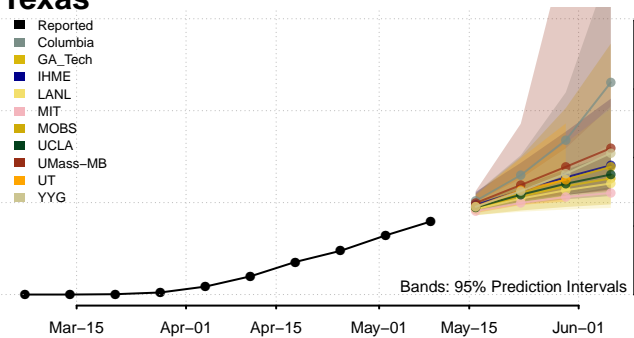

Texas

- Reported
- Columbia
- GA_Tech
- IHME
- LANL
- MIT
- MOBS
- UCLA
- UMass-MB
- UT
- YYG