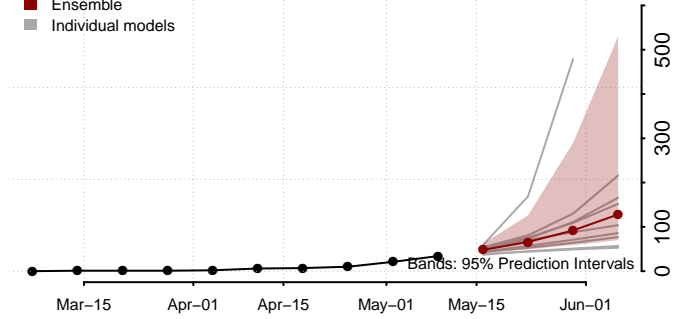

Puerto Rico

- Reported
- IHME
- LANL
- YYG

Rhode Island

- Reported
- Columbia
- GA_Tech
- IHME
- LANL
- MIT
- MOBS
- UCLA
- UMass-MB
- UT
- YYG

South Carolina

- Reported
- Columbia
- IHME
- LANL
- MIT
- MOBS
- UCLA
- UMass-MB
- UT
- YYG

Cumulative reported deaths

South Dakota

- Reported
- Columbia
- IHME
- LANL
- MIT
- MOBS
- UCLA
- UMass-MB
- UT
- YYG

- Ensemble
- Individual models

Tennessee

- Reported
- Columbia
- GA_Tech
- IHME
- LANL
- MIT
- MOBS
- UCLA
- UMass-MB
- UT
- YYG