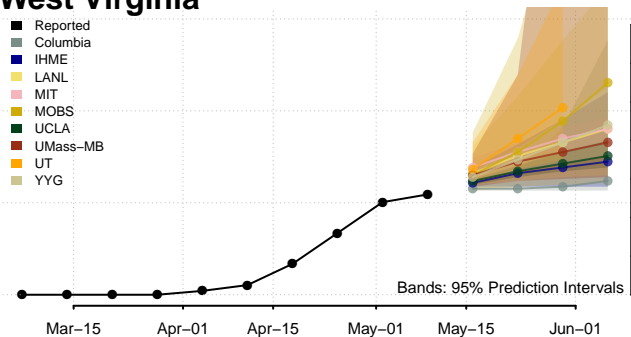

West Virginia

- Reported
- Columbia
- IHME
- LANL
- MIT
- MOBS
- UCLA
- UMass-MB
- UT
- YYG