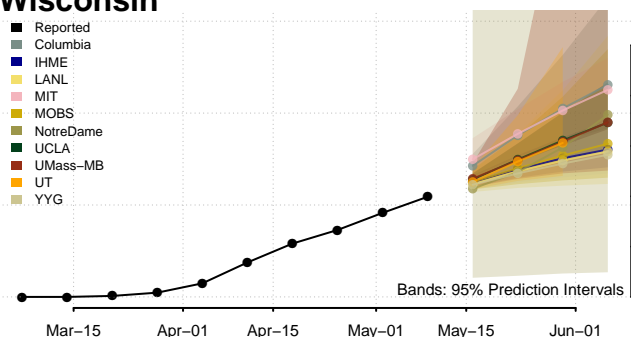

- Ensemble
- Individual models

Vermont

- Reported
- Columbia
- IHME
- LANL
- MIT
- MOBS
- UCLA
- UMass-MB
- UT
- YYG

- Ensemble
- Individual models

Cumulative reported deaths

Virgin Islands

- Reported
- LANL
- YYG

- Ensemble
- Individual models

Virginia

- Reported
- Columbia
- GA_Tech
- IHME
- LANL
- MIT
- MOBS
- UCLA
- UMass-MB
- UT
- YYG

- Ensemble
- Individual models

Washington

- Reported
- Columbia
- IHME
- LANL
- MIT
- MOBS
- UCLA
- UMass-MB
- UT
- YYG

- Ensemble
- Individual models

West Virginia

- Reported
- Columbia
- IHME
- LANL
- MIT
- MOBS
- UCLA
- UMass-MB
- UT
- YYG

- Ensemble
- Individual models

Wisconsin

- Reported
- Columbia
- IHME
- LANL
- MIT
- MOBS
- NotreDame
- UCLA
- UMass-MB
- UT
- YYG