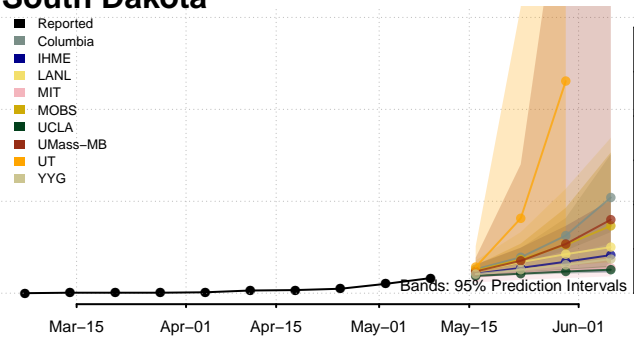

New Mexico

New York

Cumulative reported deaths

North Carolina

North Dakota

Northern Mariana Islands

Ohio

Oklahoma

Cumulative reported deaths

Oregon

- Reported
- Columbia
- IHME
- LANL
- MIT
- MOBS
- UCLA
- UMass-MB
- UT
- YYG

Pennsylvania

- Reported
- Columbia
- GA_Tech
- IHME
- LANL
- MIT
- MOBS
- UCLA
- UMass-MB
- UT
- YYG

Puerto Rico

- Reported
- IHME
- LANL
- YYG

Rhode Island

- Reported
- Columbia
- GA_Tech
- IHME
- LANL
- MIT
- MOBS
- UCLA
- UMass-MB
- UT
- YYG

South Carolina

- Reported
- Columbia
- IHME
- LANL
- MIT
- MOBS
- UCLA
- UMass-MB
- UT
- YYG

Cumulative reported deaths

South Dakota

- Reported
- Columbia
- IHME
- LANL
- MIT
- MOBS
- UCLA
- UMass-MB
- UT
- YYG

- Ensemble
- Individual models

Tennessee

- Reported
- Columbia
- GA_Tech
- IHME
- LANL
- MIT
- MOBS
- UCLA
- UMass-MB
- UT
- YYG