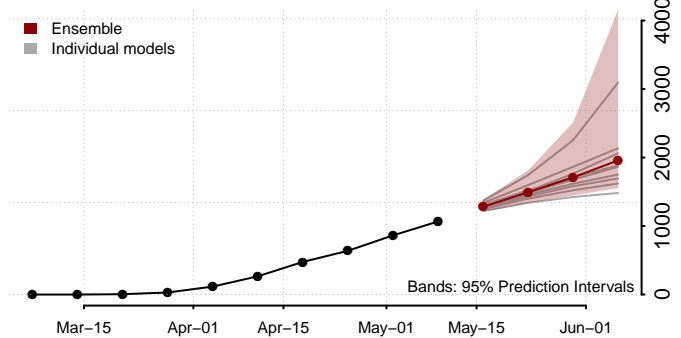

Cumulative reported deaths

South Dakota

- Reported
- Columbia
- IHME
- LANL
- MIT
- MOBS
- UCLA
- UMass-MB
- UT
- YYG

- Ensemble
- Individual models

Tennessee

- Reported
- Columbia
- GA_Tech
- IHME
- LANL
- MIT
- MOBS
- UCLA
- UMass-MB
- UT
- YYG

- Ensemble
- Individual models

Texas

- Reported
- Columbia
- GA_Tech
- IHME
- LANL
- MIT
- MOBS
- UCLA
- UMass-MB
- UT
- YYG

- Ensemble
- Individual models

Utah

- Reported
- Columbia
- IHME
- LANL
- MIT
- MOBS
- UCLA
- UMass-MB
- UT
- YYG