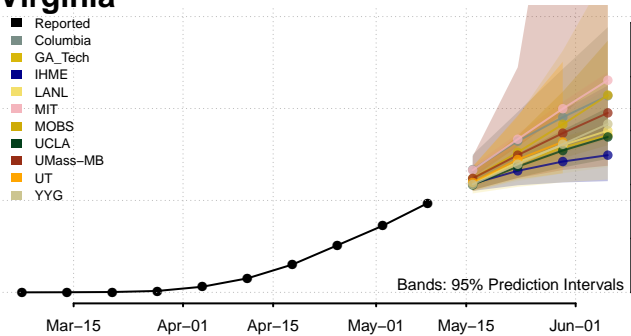

Virginia

- Reported
- Columbia
- GA_Tech
- IHME
- LANL
- MIT
- MOBS
- UCLA
- UMass-MB
- UT
- YYG