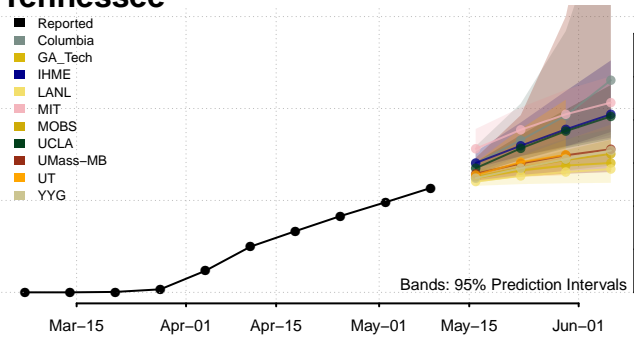

Tennessee

- Reported
- Columbia
- GA_Tech
- IHME
- LANL
- MIT
- MOBS
- UCLA
- UMass-MB
- UT
- YYG