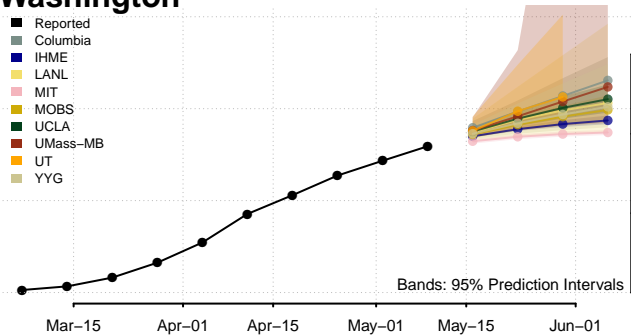

Washington

- Reported
- Columbia
- IHME
- LANL
- MIT
- MOBS
- UCLA
- UMass-MB
- UT
- YYG