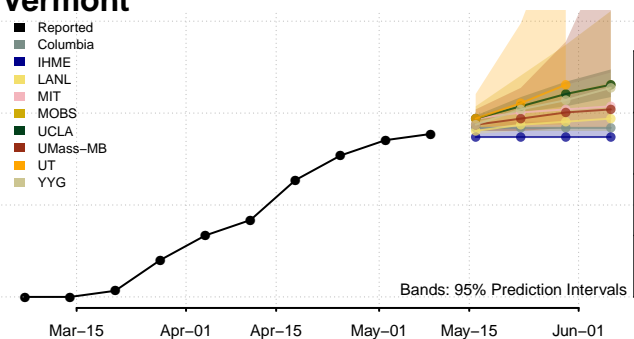

Vermont

- Reported
- Columbia
- IHME
- LANL
- MIT
- MOBS
- UCLA
- UMass-MB
- UT
- YYG