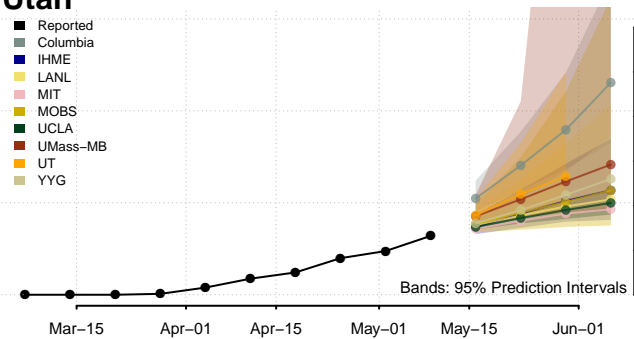

Utah

- Reported
- Columbia
- IHME
- LANL
- MIT
- MOBS
- UCLA
- UMass-MB
- UT
- YYG