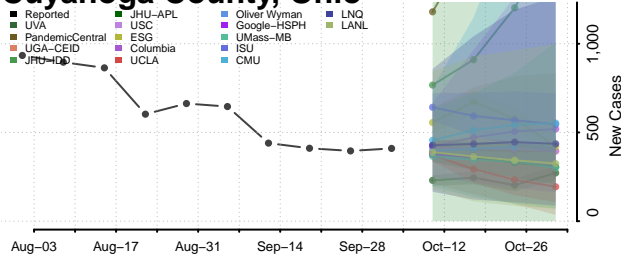

### Darke County, Ohio