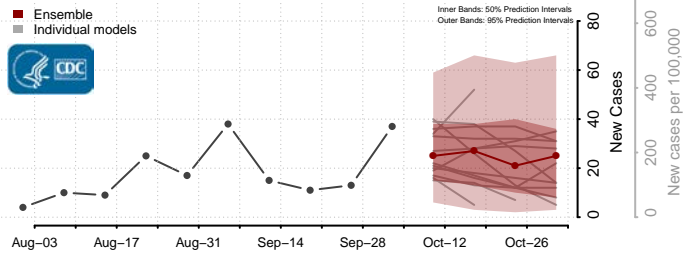

Clay County, Illinois