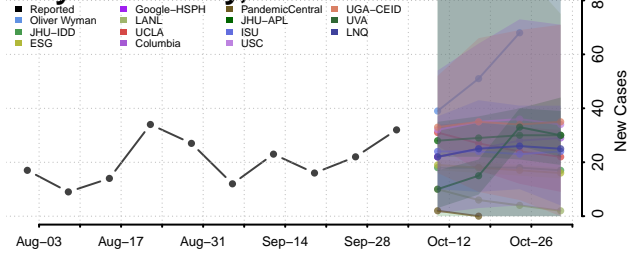

Clayton County, Iowa