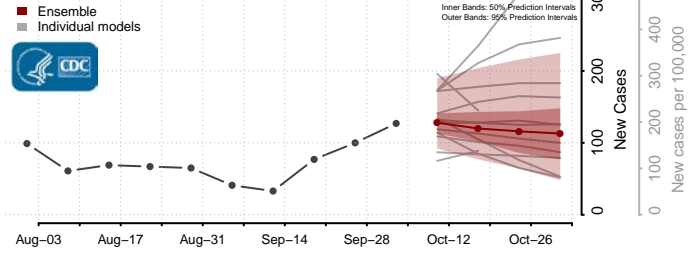

Sauk County, Wisconsin