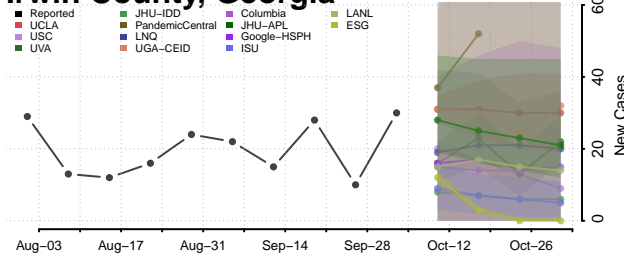

Irwin County, Georgia