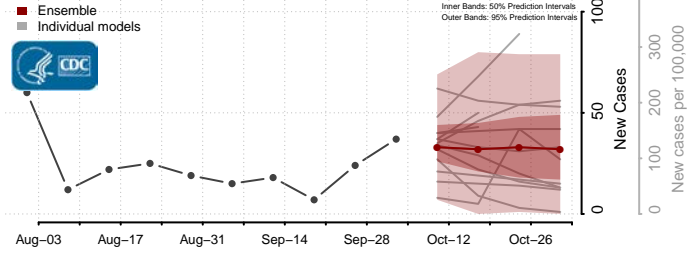

Elmore County, Idaho