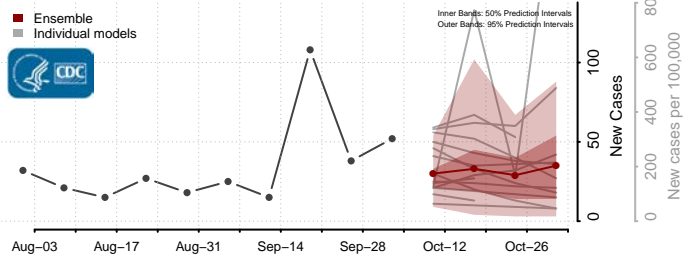

Henry County, Alabama