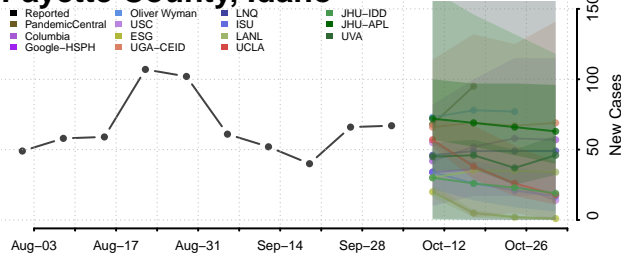

Payette County, Idaho