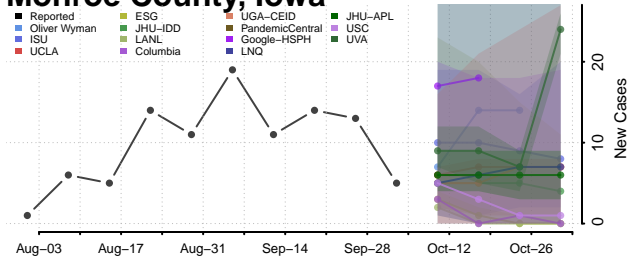

Monroe County, Iowa