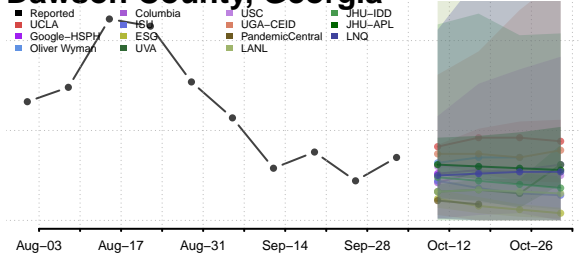

Dawson County, Georgia