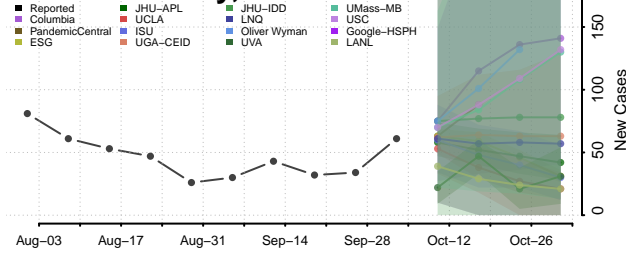

### Putnam County, New York