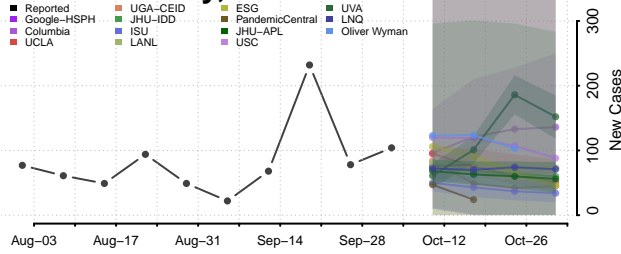

Coffee County, Alabama