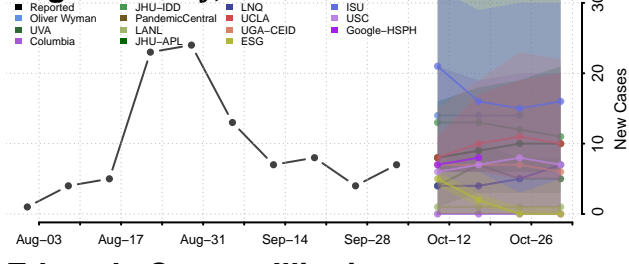

Edgar County, Illinois