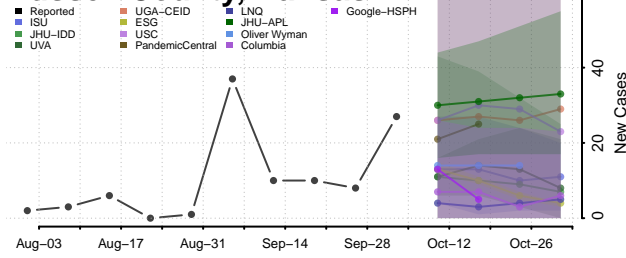

Russell County, Kansas