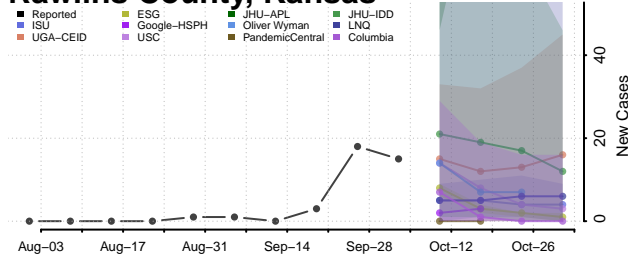

Rawlins County, Kansas