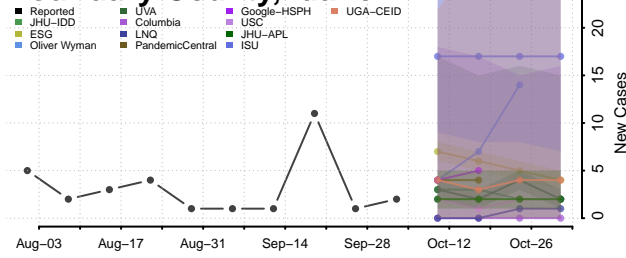

Boundary County, Idaho