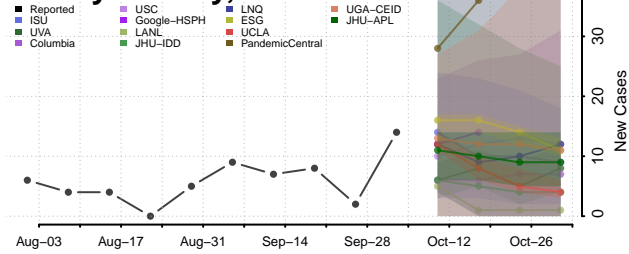

Gentry County, Missouri