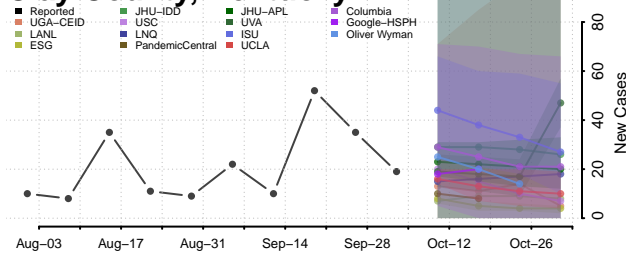

Clay County, Kentucky