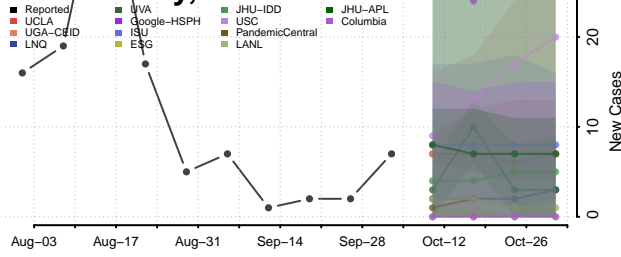

Jack County, Texas