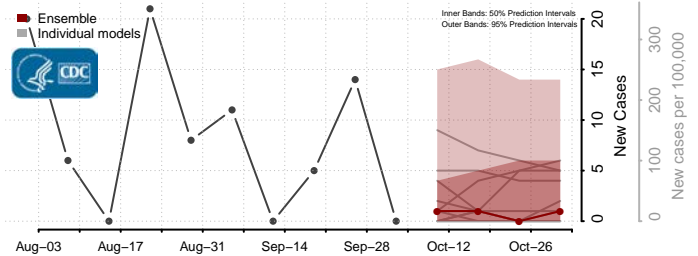

Gray County, Kansas