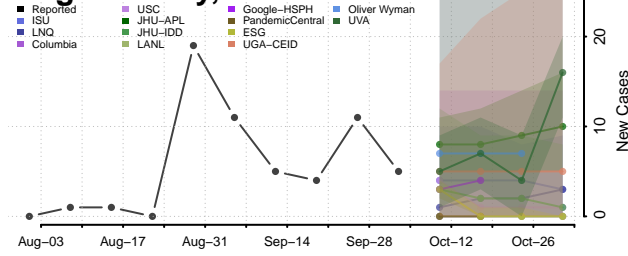

Trego County, Kansas