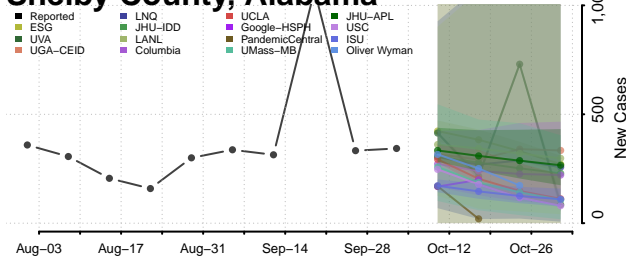

Shelby County, Alabama