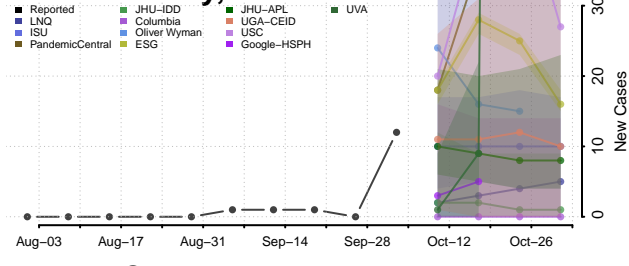

Fallon County, Montana