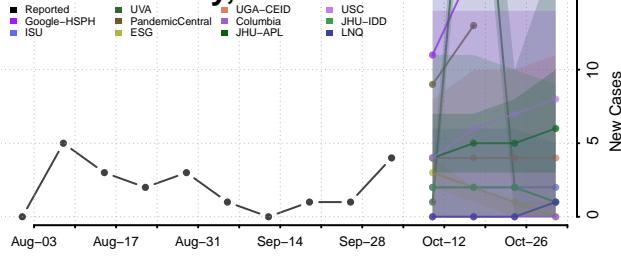

Oneida County, Idaho