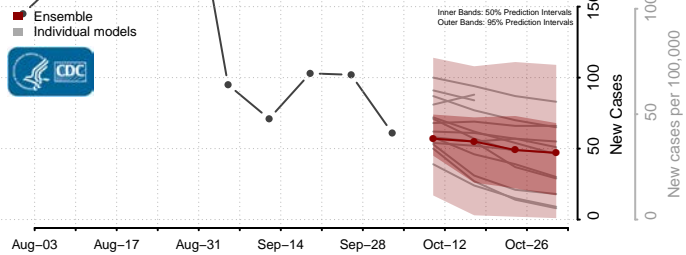

Coweta County, Georgia