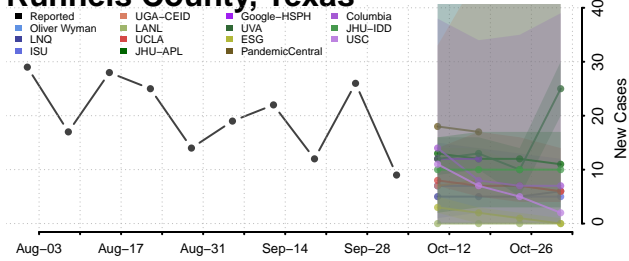

Runnels County, Texas