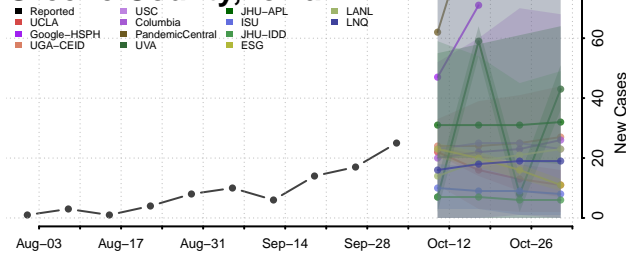

Greene County, Iowa