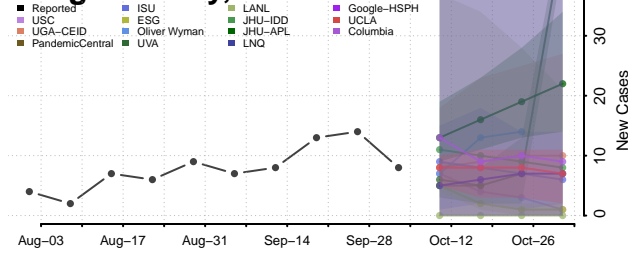

Osage County, Kansas