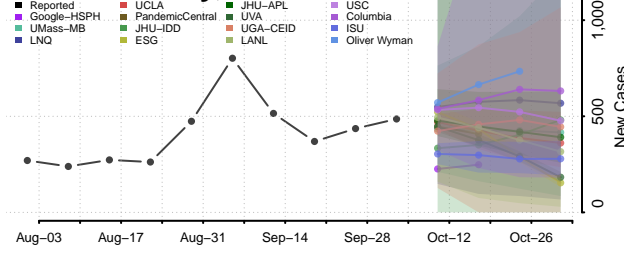

Butler County, Ohio