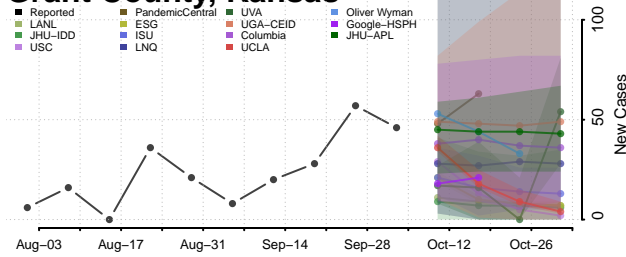

Grant County, Kansas