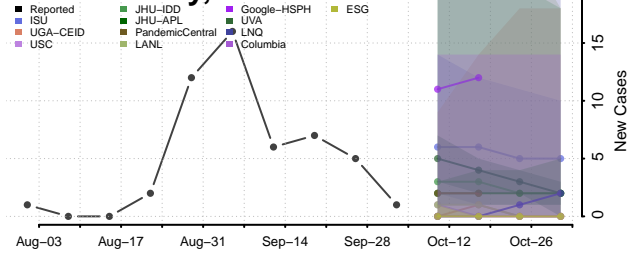

Stark County, Illinois