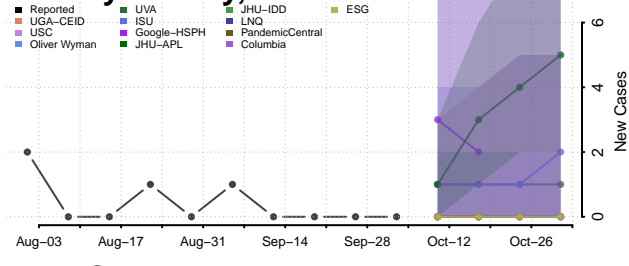

Kenedy County, Texas