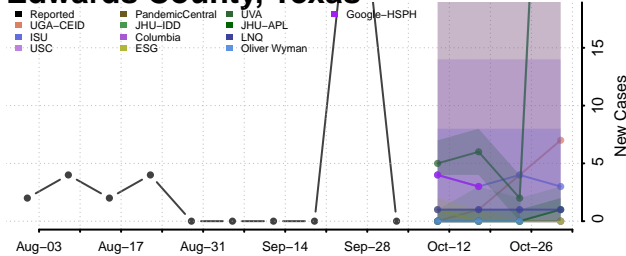

Edwards County, Texas