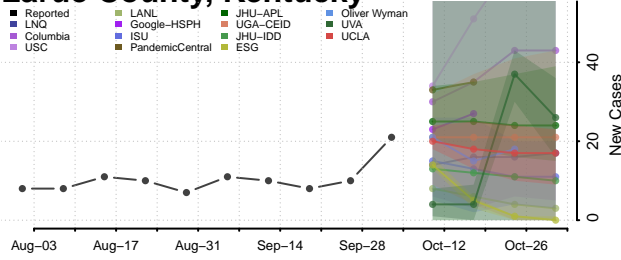

Larue County, Kentucky