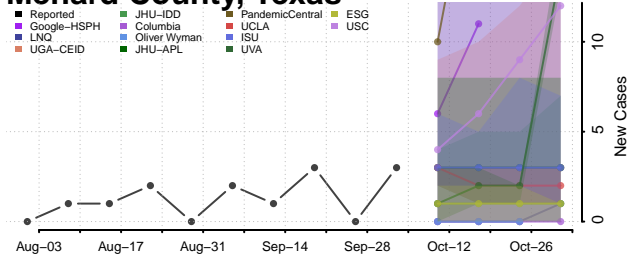

Menard County, Texas