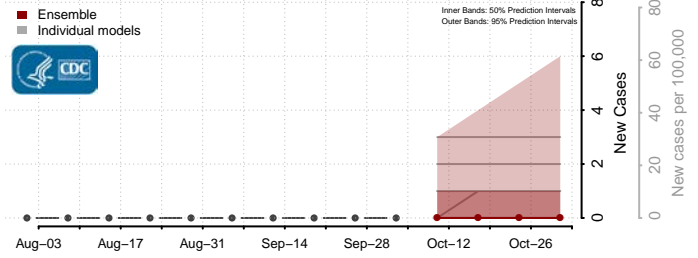

Grand County, Utah