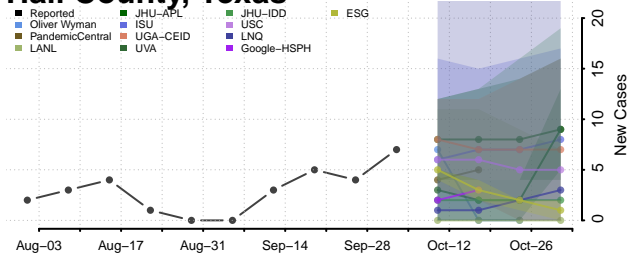

Hall County, Texas