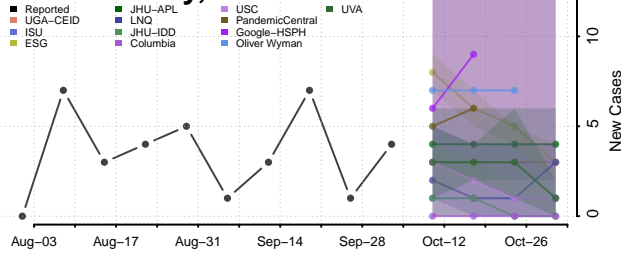

Clark County, Idaho