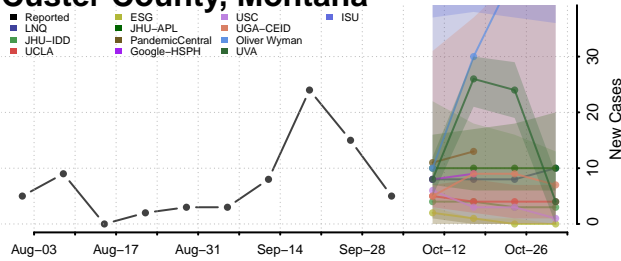

Custer County, Montana