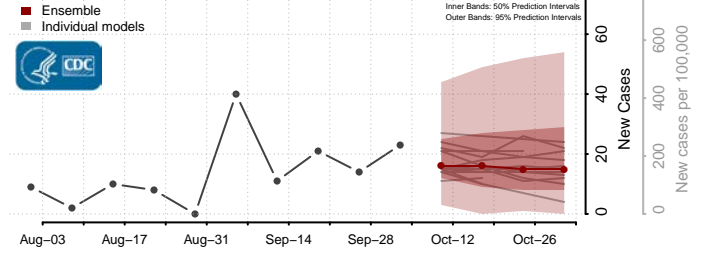

Calhoun County, Iowa