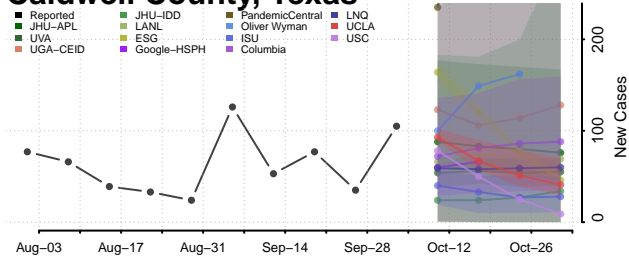

Caldwell County, Texas