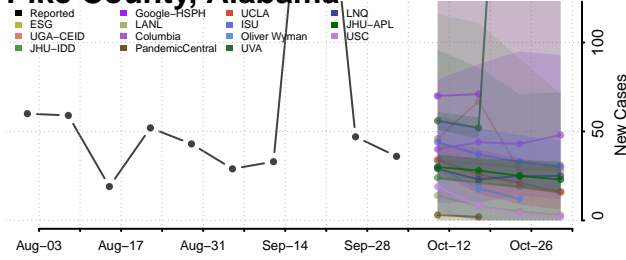

Pike County, Alabama