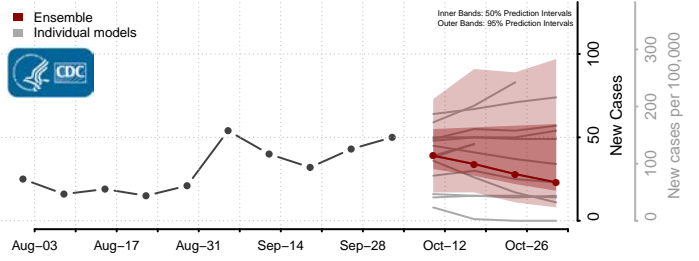

### Morton County, Kansas