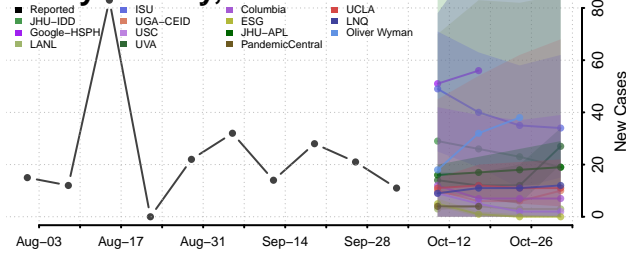

Geary County, Kansas