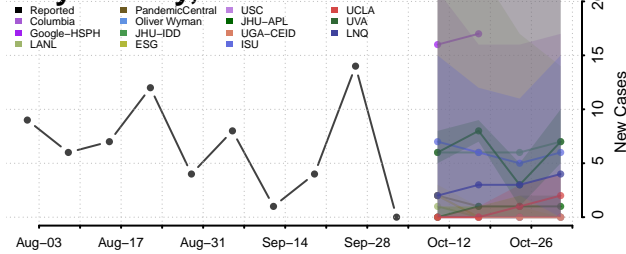

Clay County, Texas