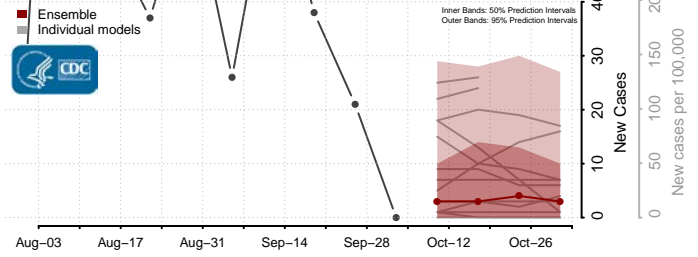

DeWitt County, Texas