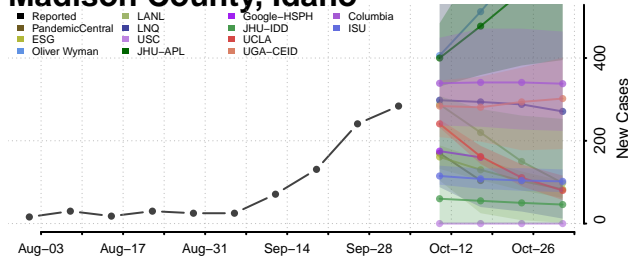

Madison County, Idaho