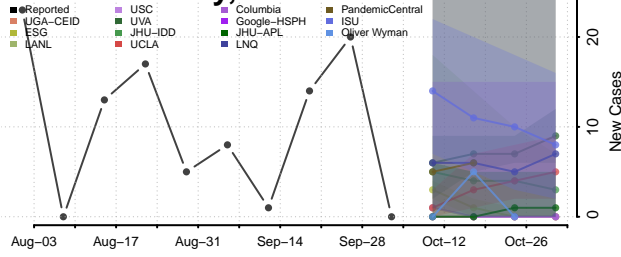

Sumter County, Alabama