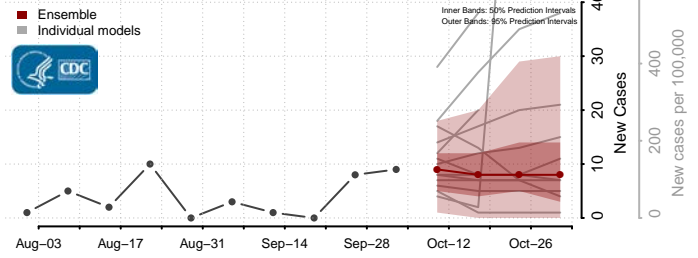

Wolfe County, Kentucky