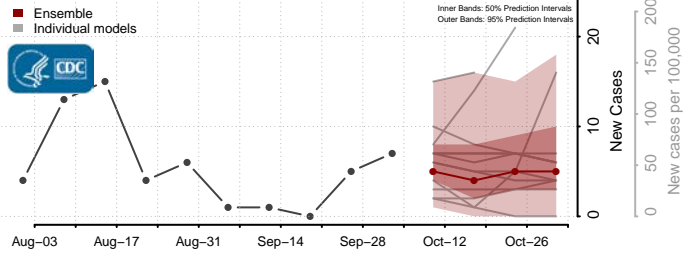

Valley County, Idaho