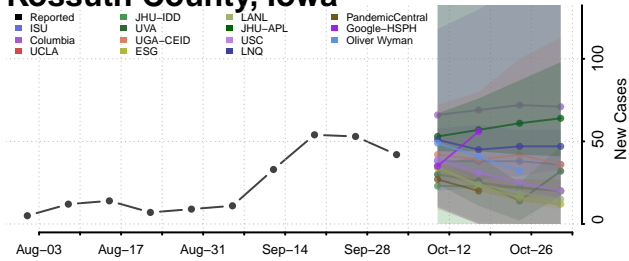

Kossuth County, Iowa