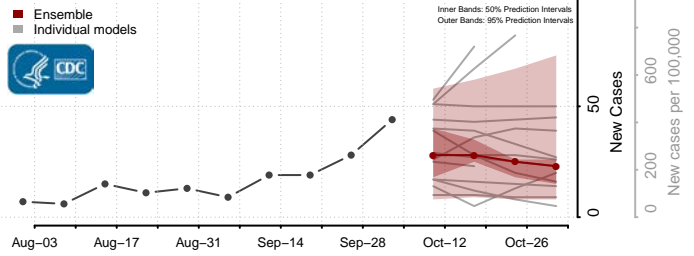

Guthrie County, Iowa