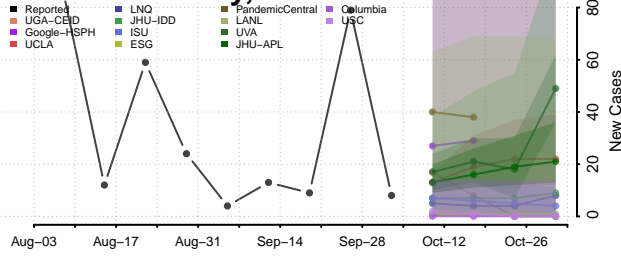

Jackson County, Texas