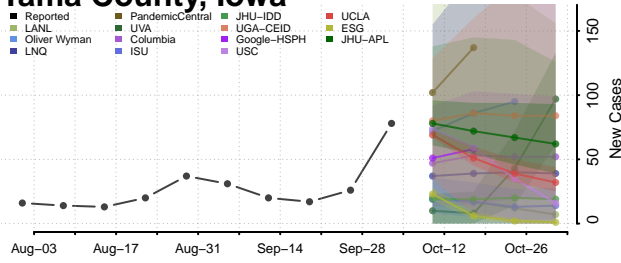

Tama County, Iowa