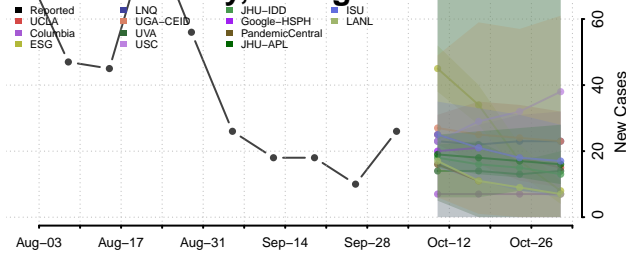

Putnam County, Georgia