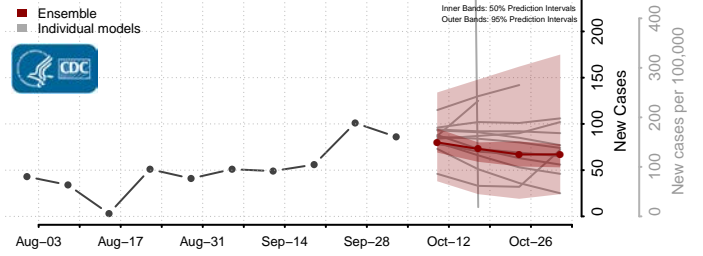

Boone County, Illinois