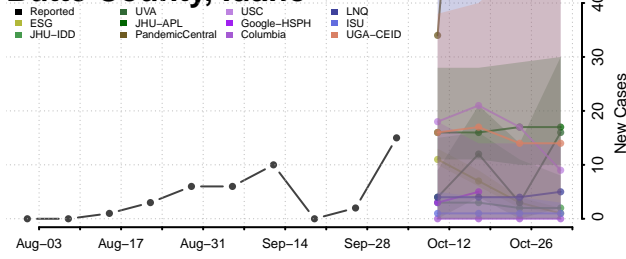

Butte County, Idaho