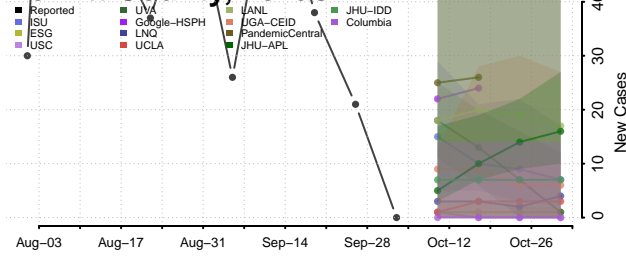

DeWitt County, Texas