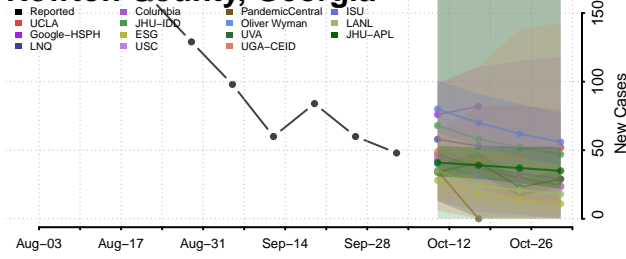

Newton County, Georgia