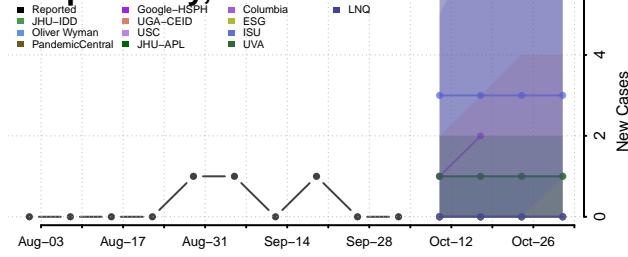

Loup County, Nebraska