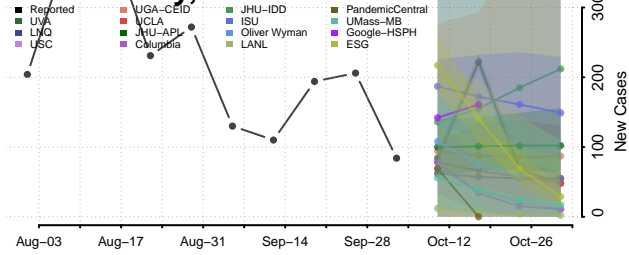

Ellis County, Texas