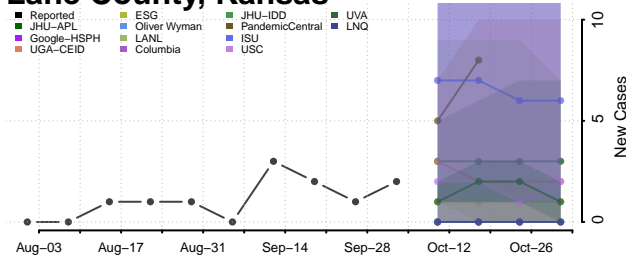

Lane County, Kansas