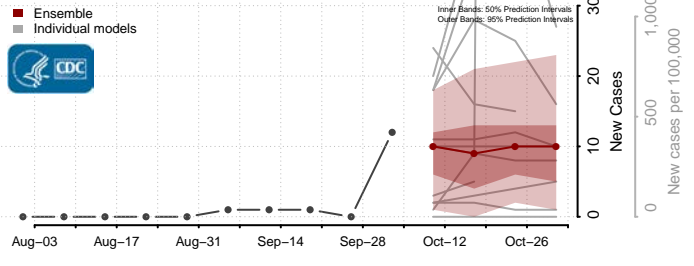

Fallon County, Montana