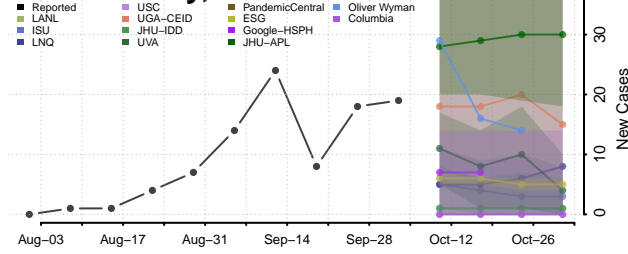

Ness County, Kansas