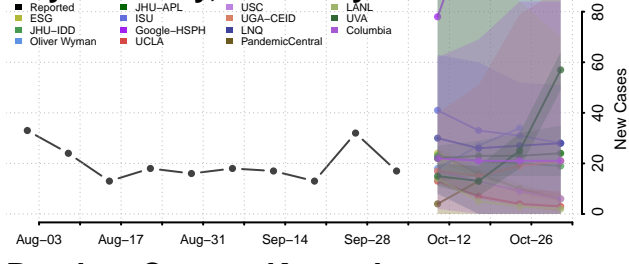

Boyle County, Kentucky