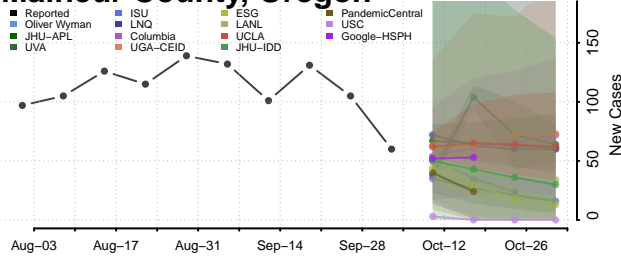

Malheur County, Oregon