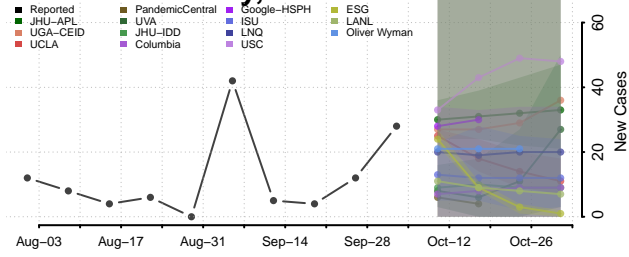

Hancock County, Iowa