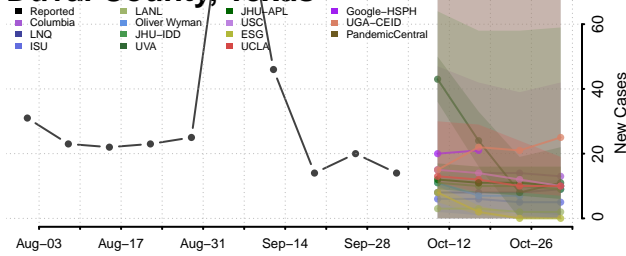

Duval County, Texas