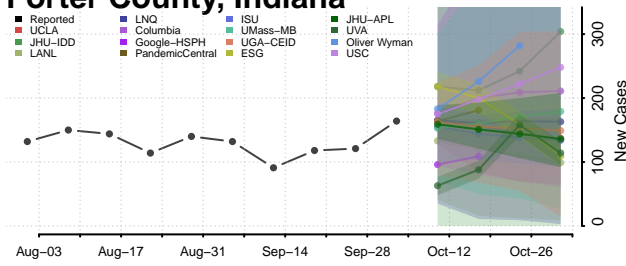

Porter County, Indiana