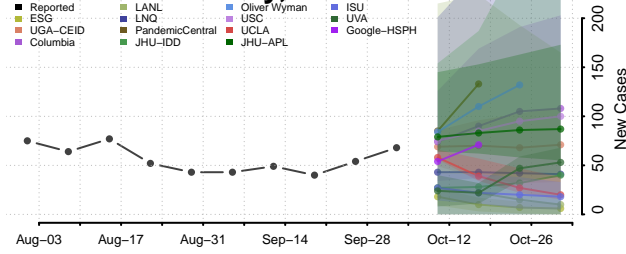

Chambers County, Texas