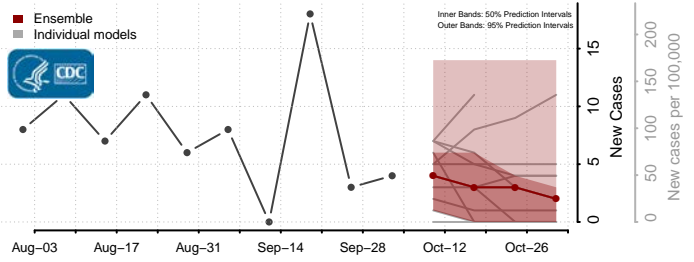

### Greene County, Alabama