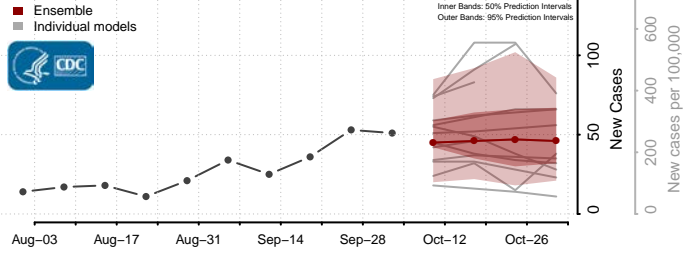

Jackson County, Iowa