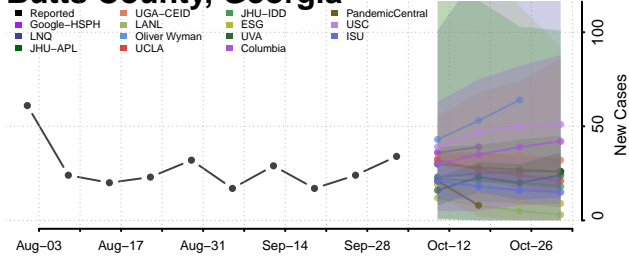

Butts County, Georgia