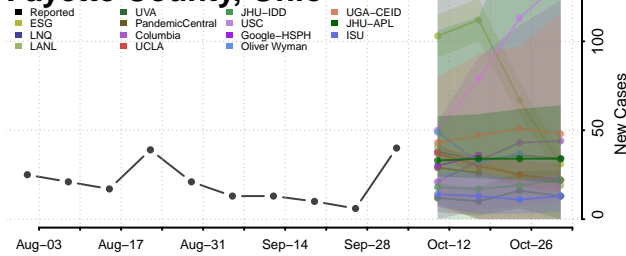

Fayette County, Ohio