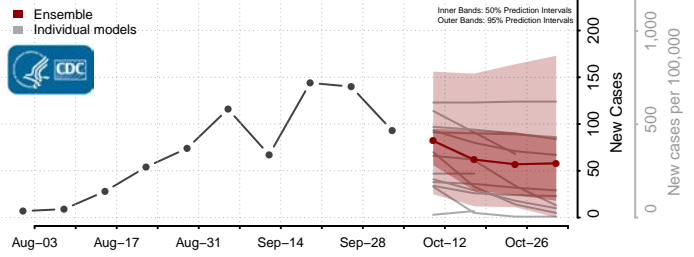

Henry County, Iowa