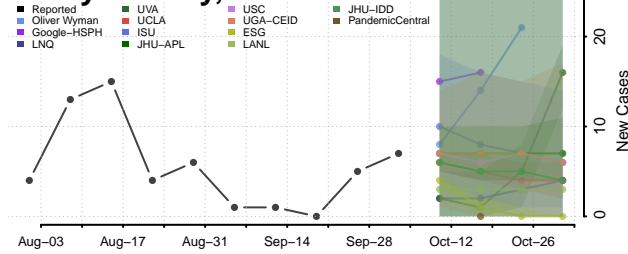

Valley County, Idaho