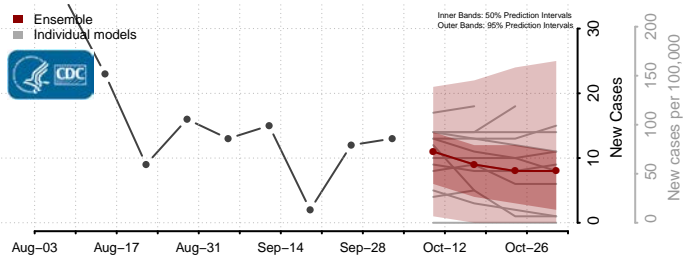

Tipton County, Indiana