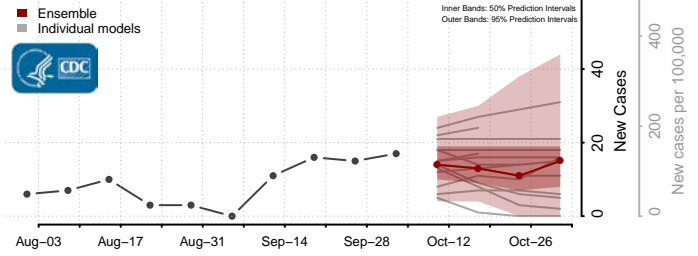

Union County, Iowa