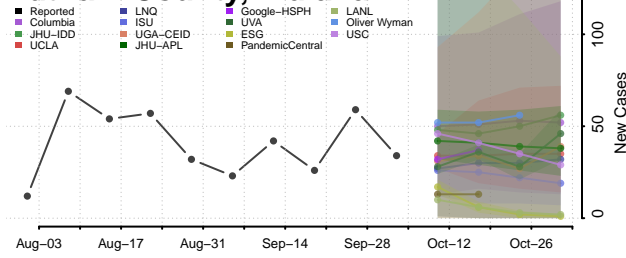

### Putnam County, Indiana