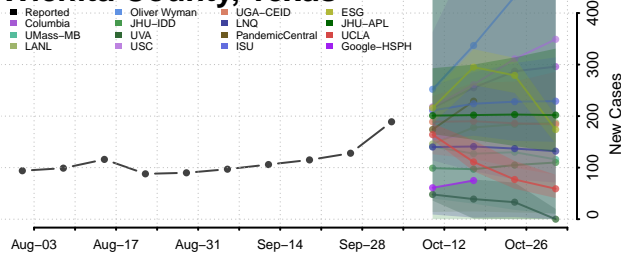

Wichita County, Texas