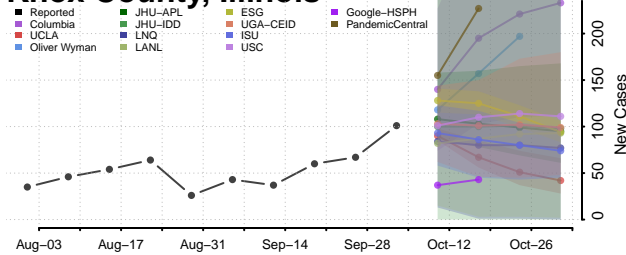

Knox County, Illinois