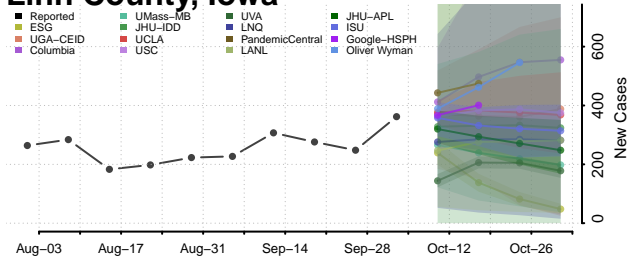

Linn County, Iowa