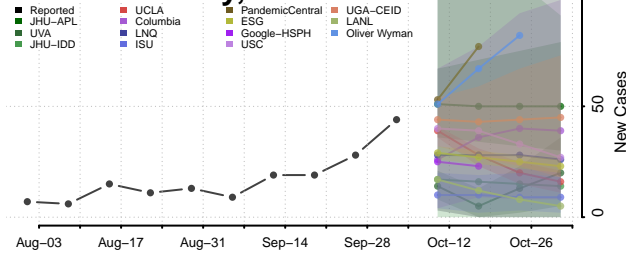

Guthrie County, Iowa