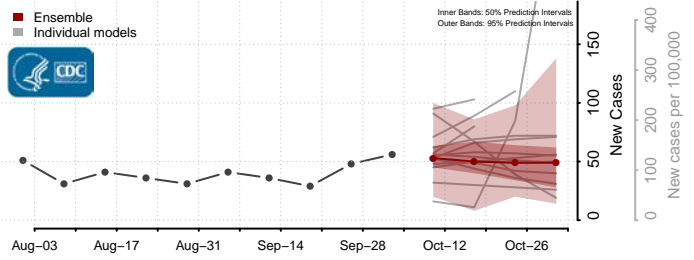

Muscatine County, Iowa