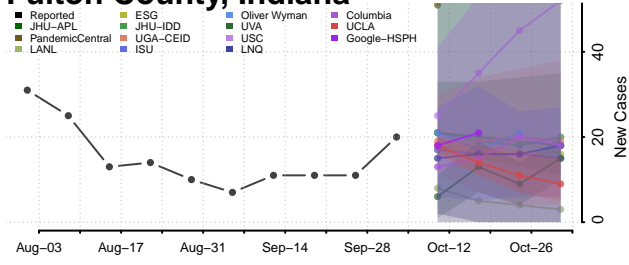

Fulton County, Indiana