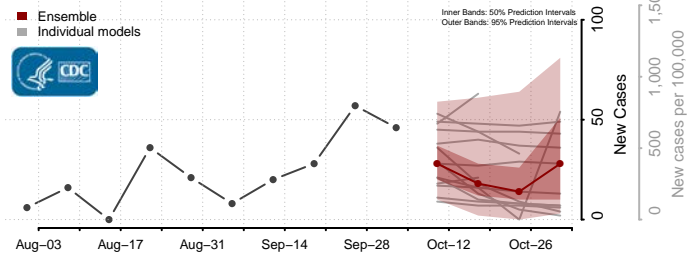

Grant County, Kansas