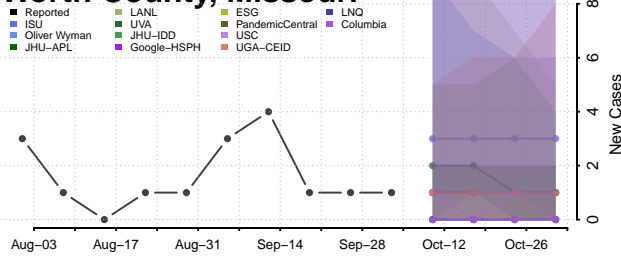

Worth County, Missouri