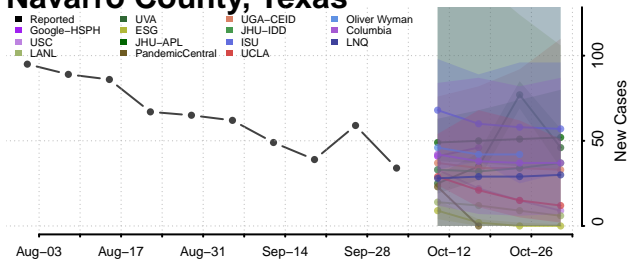

Navarro County, Texas