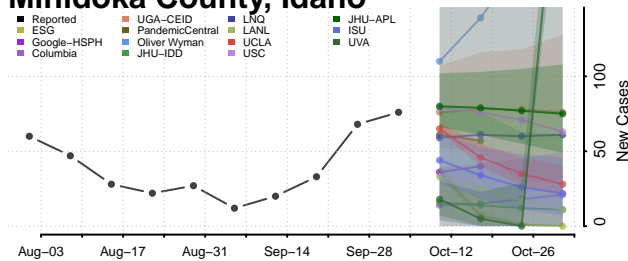

Minidoka County, Idaho