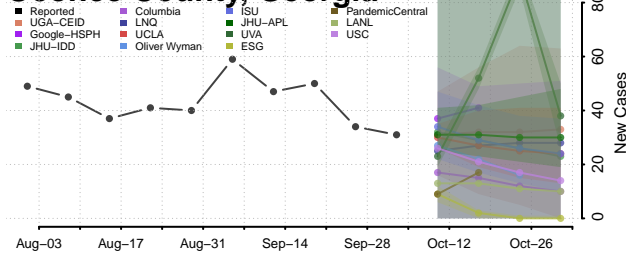

Oconee County, Georgia