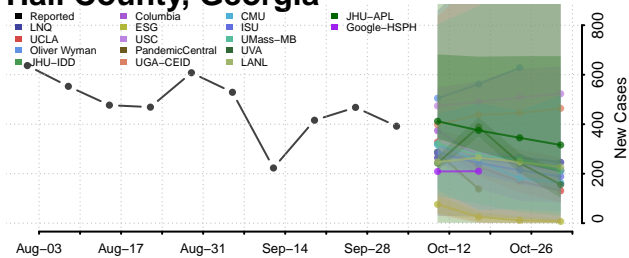

Hall County, Georgia