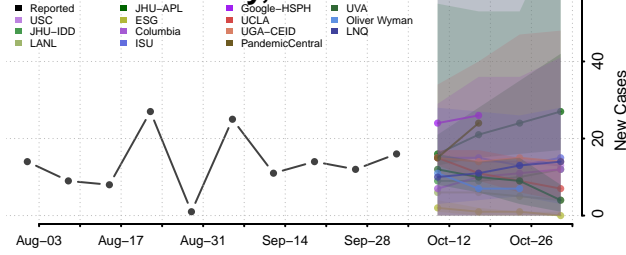

Burleson County, Texas