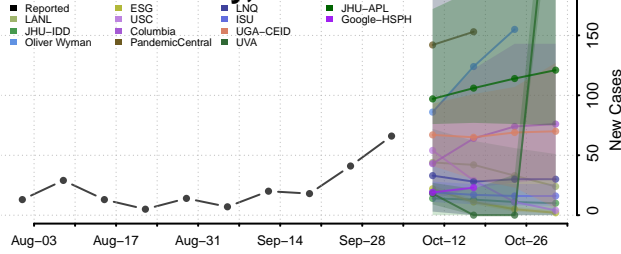

Fremont County, Idaho