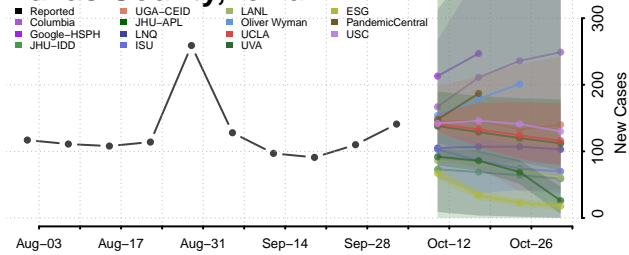

Dallas County, Iowa