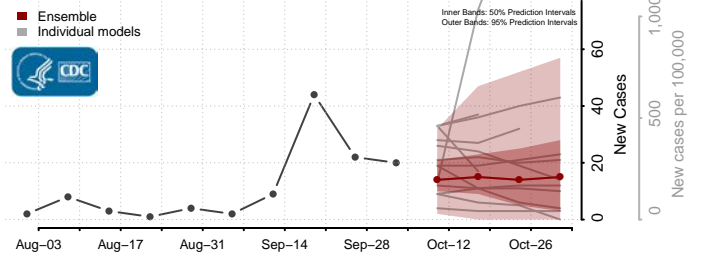

Caribou County, Idaho