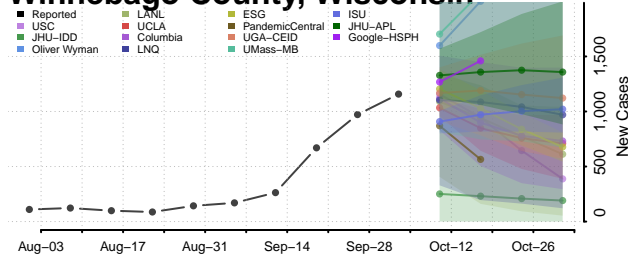

### Wood County, Wisconsin