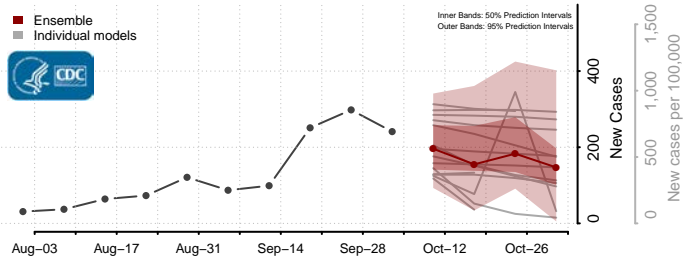

Sioux County, Iowa