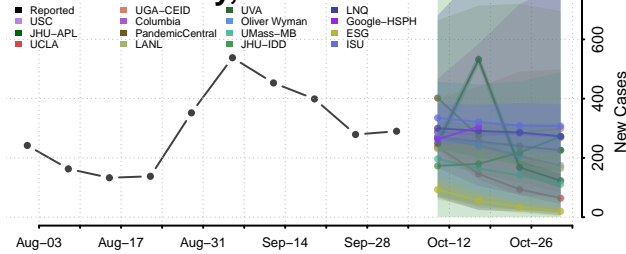

Brazos County, Texas