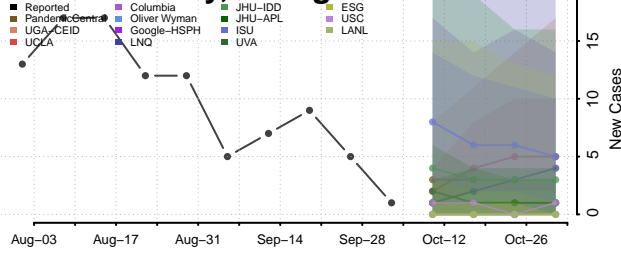

Wilcox County, Georgia