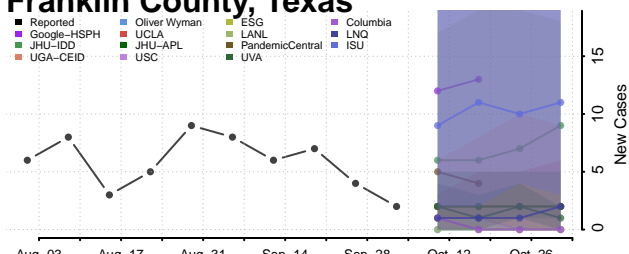

Franklin County, Texas