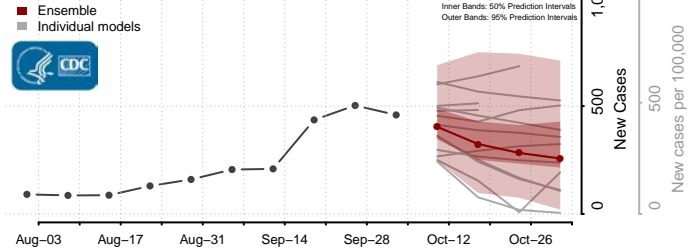

Woodbury County, Iowa