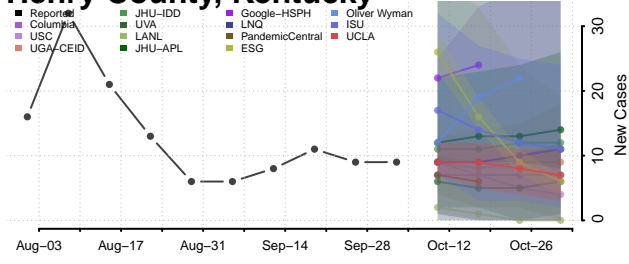

Henry County, Kentucky