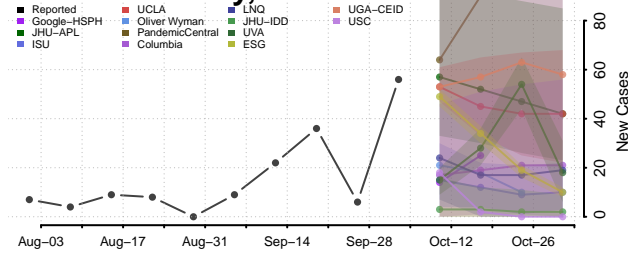

Thomas County, Kansas