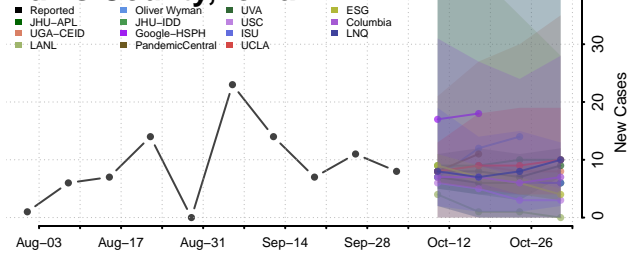

Davis County, Iowa