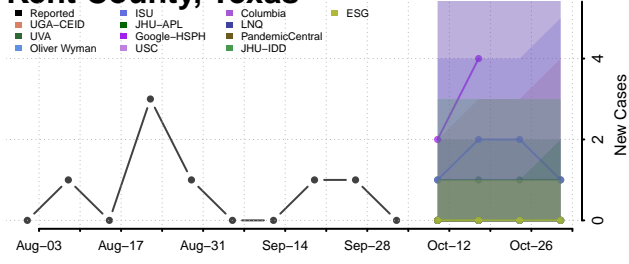

Kent County, Texas