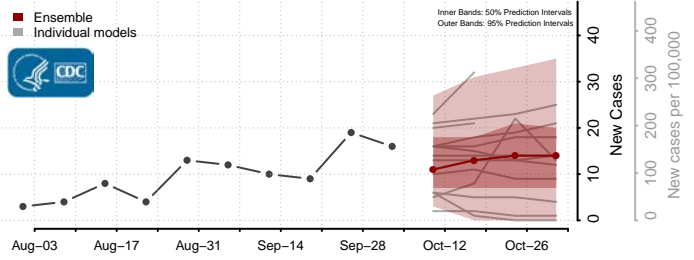

Keokuk County, Iowa