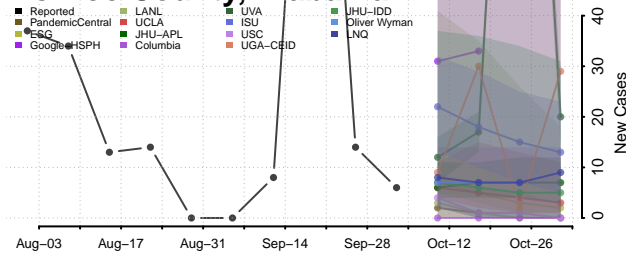

Monroe County, Alabama