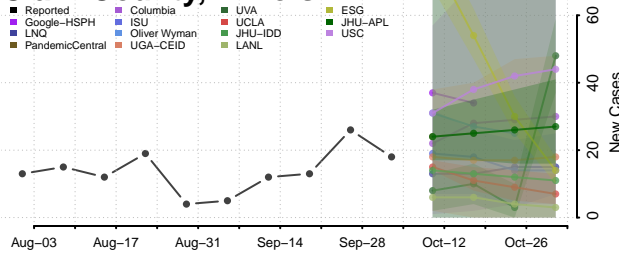

Clark County, Illinois