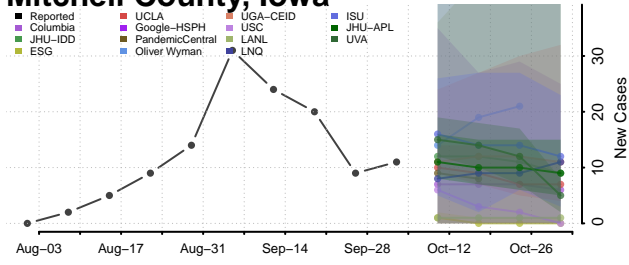

Mitchell County, Iowa