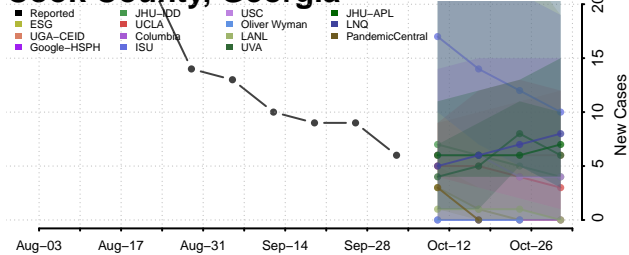

Cook County, Georgia