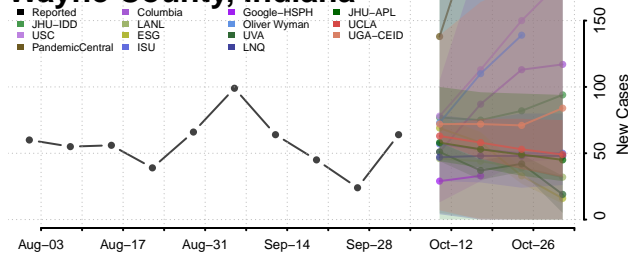

Wayne County, Indiana