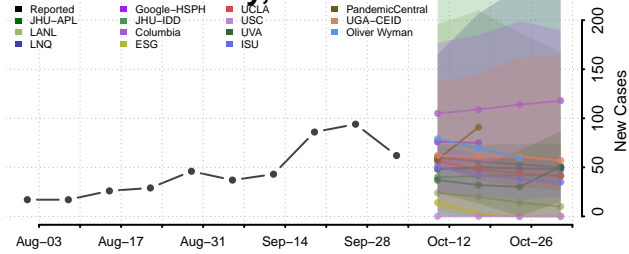

Crawford County, Iowa