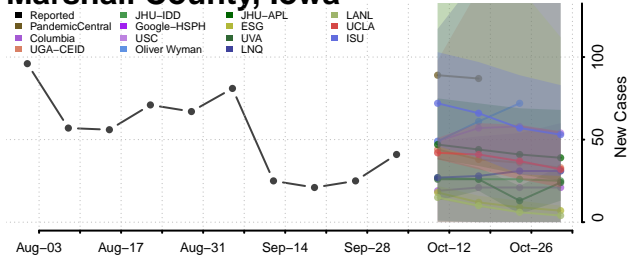

Marshall County, Iowa