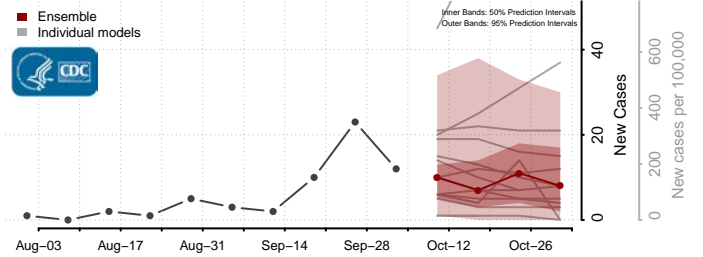

Brown County, Illinois