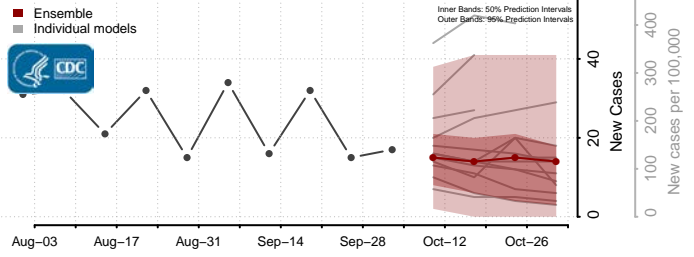

Cass County, Illinois