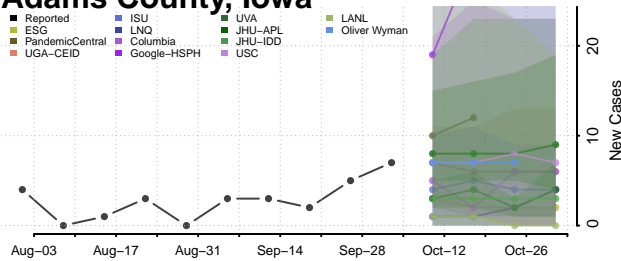

Adams County, Iowa