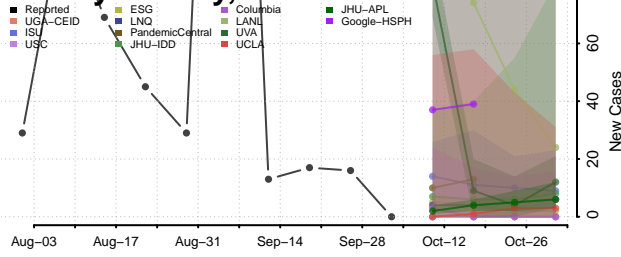

Willacy County, Texas