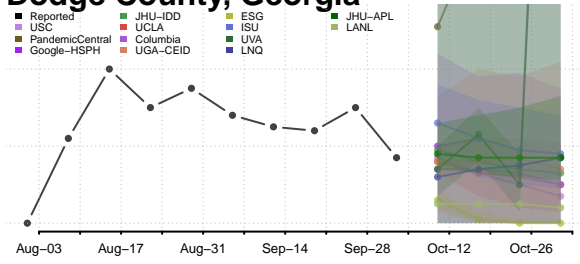

Dodge County, Georgia