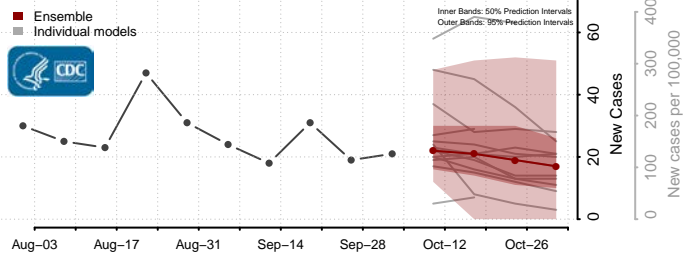

Union County, Illinois