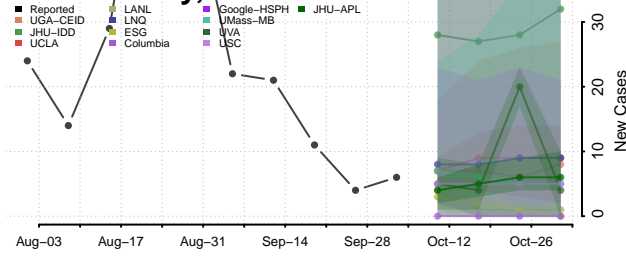

Maui County, Hawaii