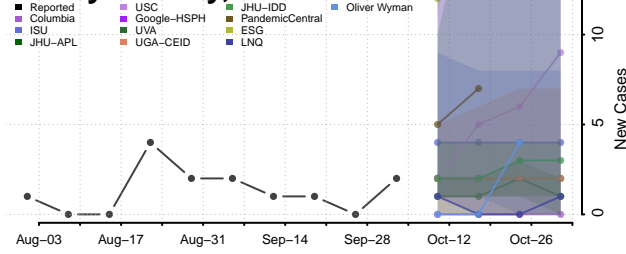

Dundy County, Nebraska