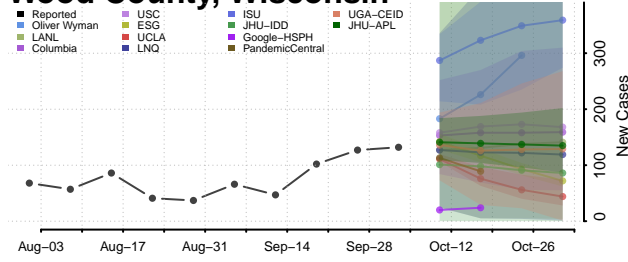

### Wood County, Wisconsin