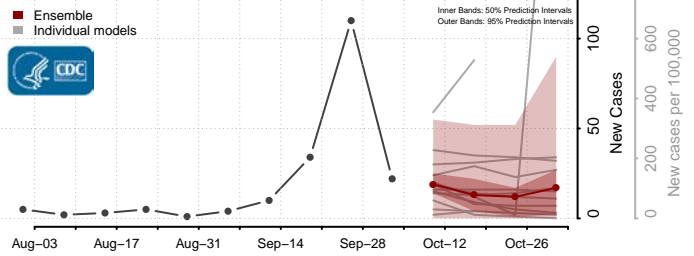

Idaho County, Idaho