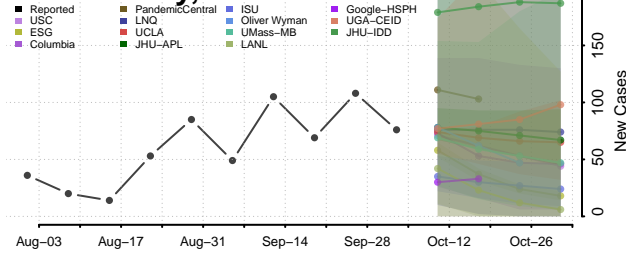

York County, Maine