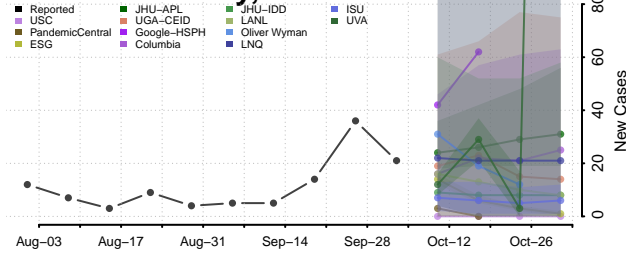

Fremont County, Iowa