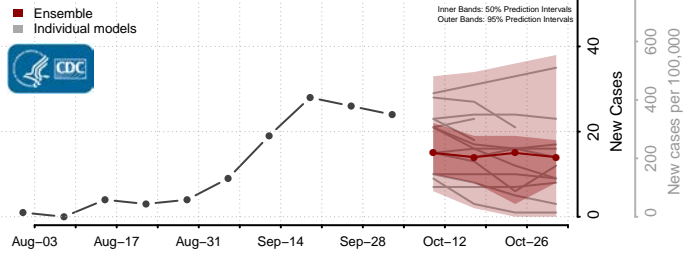

Ida County, Iowa