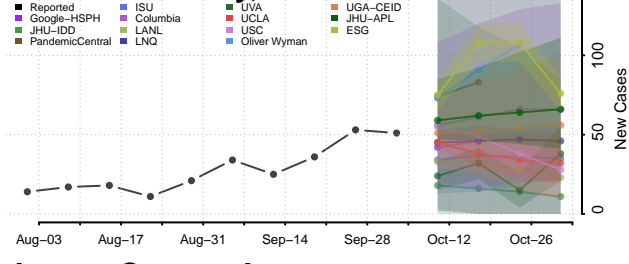

Jackson County, Iowa