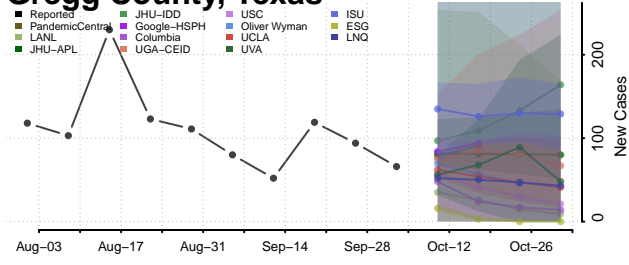

Gregg County, Texas