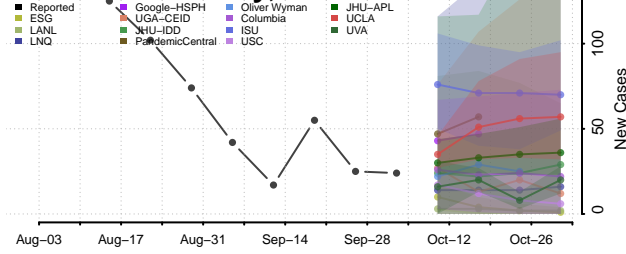

Cherokee County, Texas