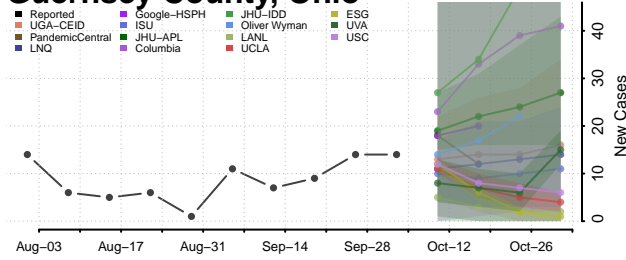

Guernsey County, Ohio