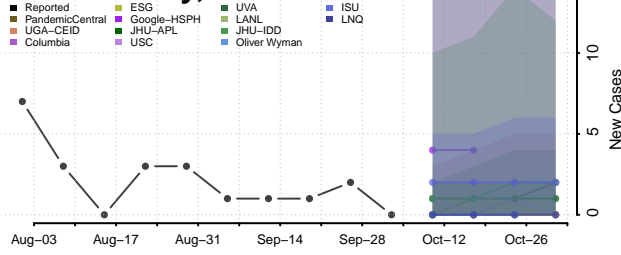

Coke County, Texas