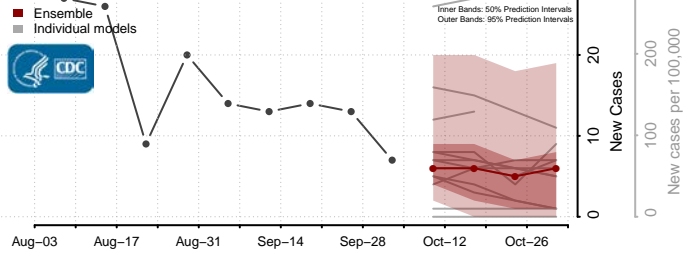

Franklin County, Iowa