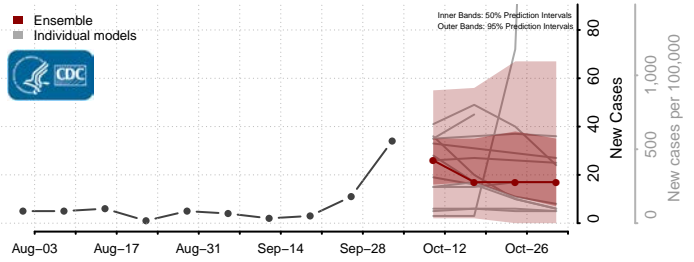

Taylor County, Iowa