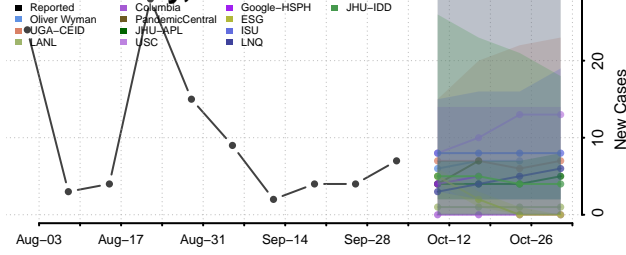

Iron County, Wisconsin