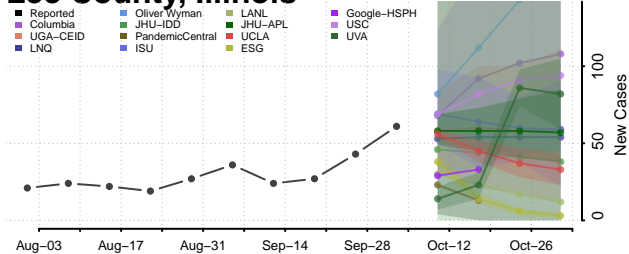

Lee County, Illinois