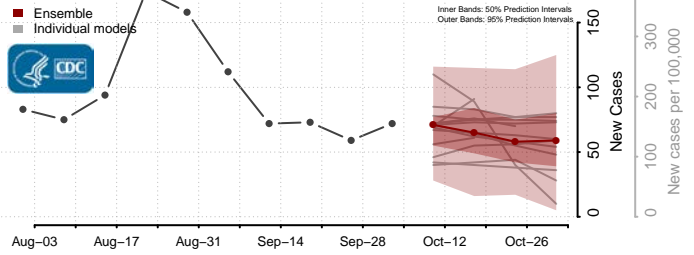

Clinton County, Iowa