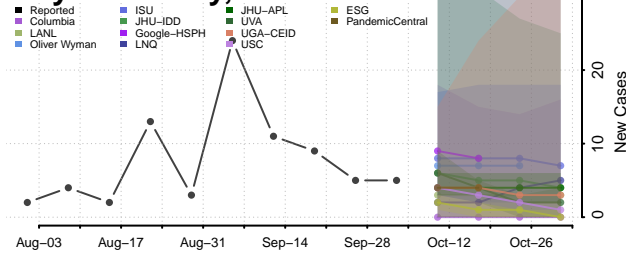

Wayne County, Iowa