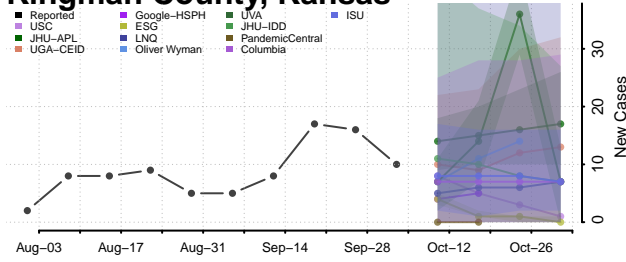

### Kingman County, Kansas