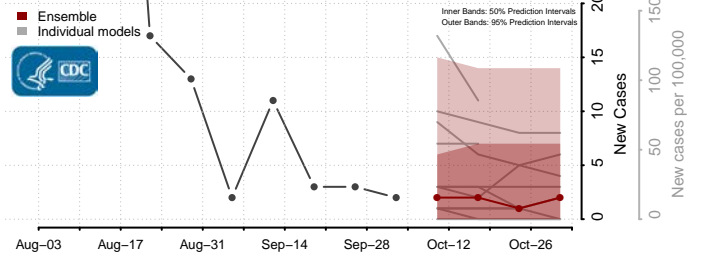

Shoshone County, Idaho