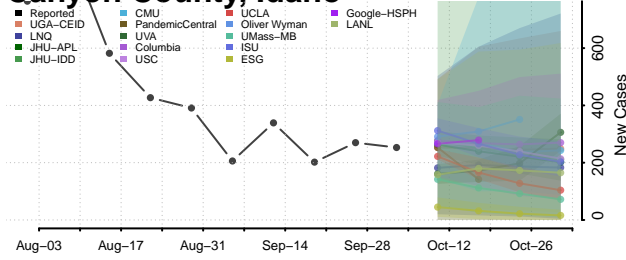

Canyon County, Idaho