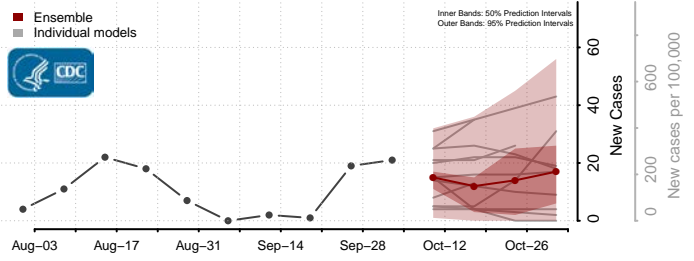

Lemhi County, Idaho