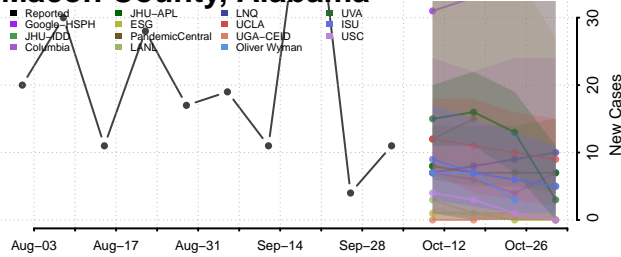

Macon County, Alabama