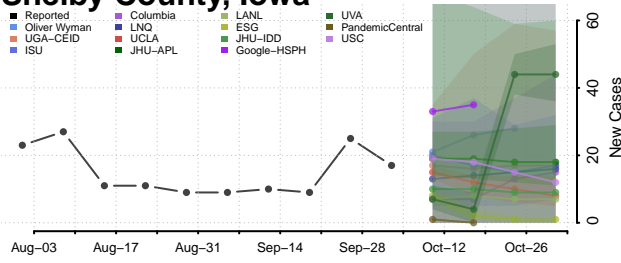

Shelby County, Iowa