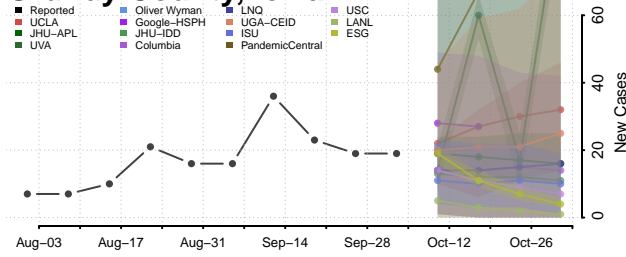

### Guthrie County, Iowa