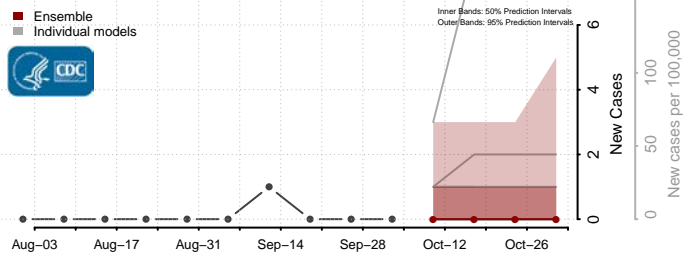

Mora County, New Mexico