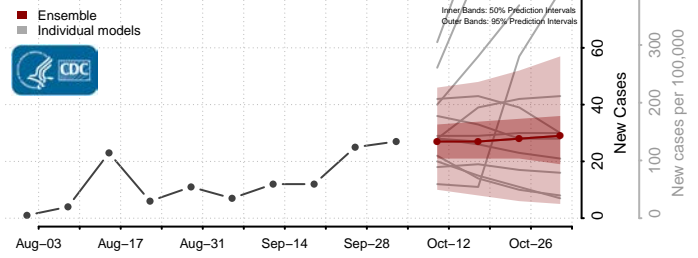

Wayne County, Kentucky