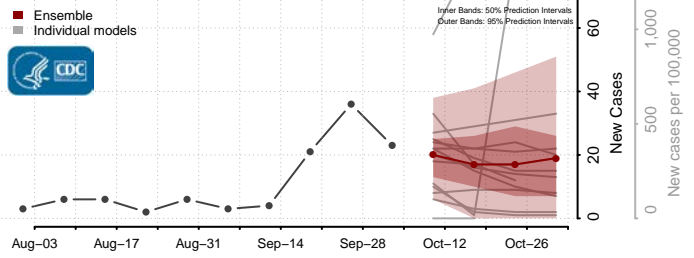

Osceola County, Iowa