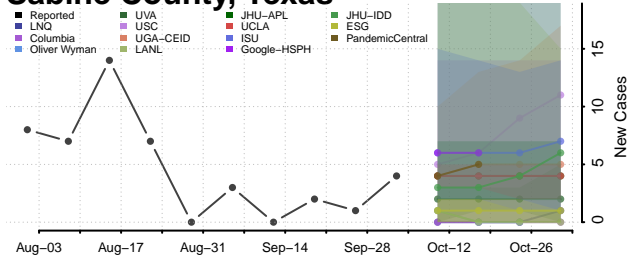

Sabine County, Texas