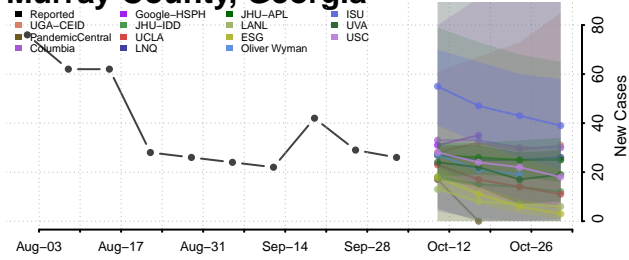

Murray County, Georgia