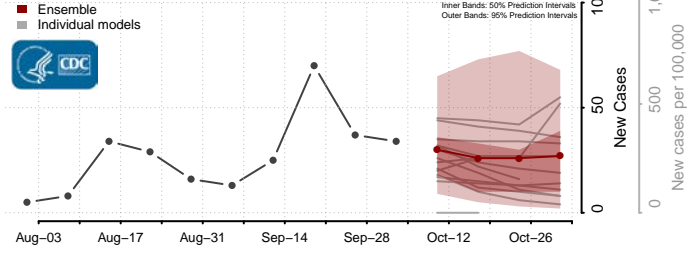

Winnebago County, Iowa