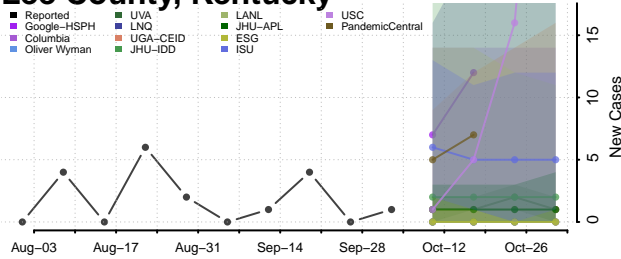

Lee County, Kentucky