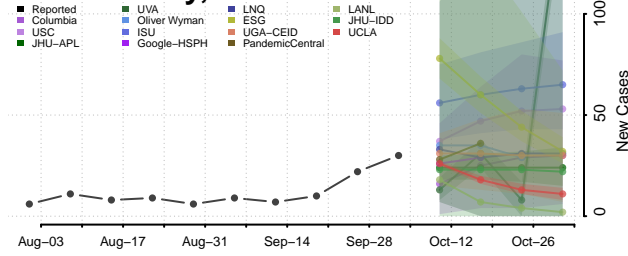

### Todd County, Minnesota