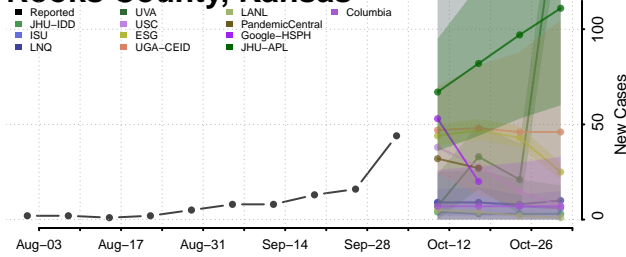

Rooks County, Kansas