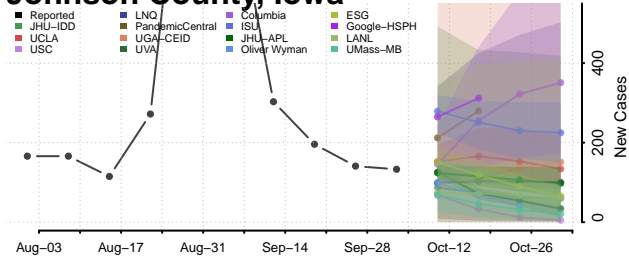

Johnson County, Iowa