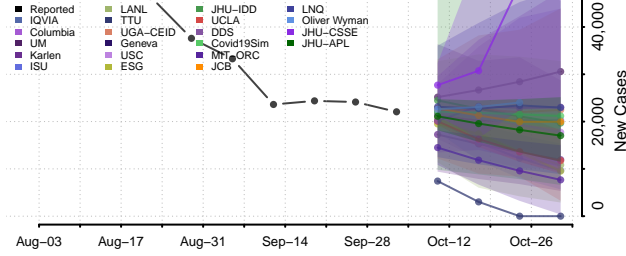

California*