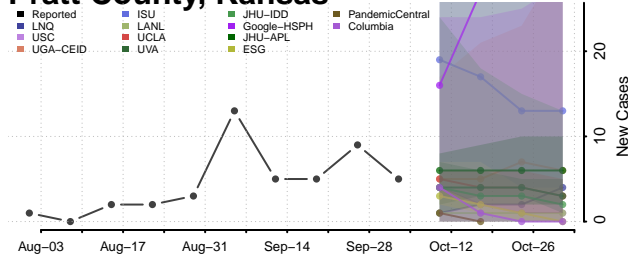

Pratt County, Kansas