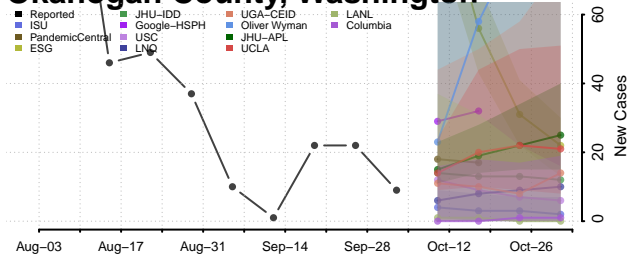

Okanogan County, Washington