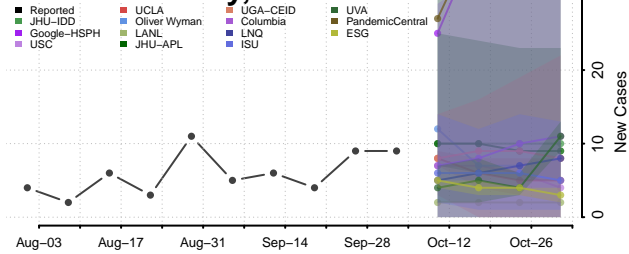

Decatur County, Iowa