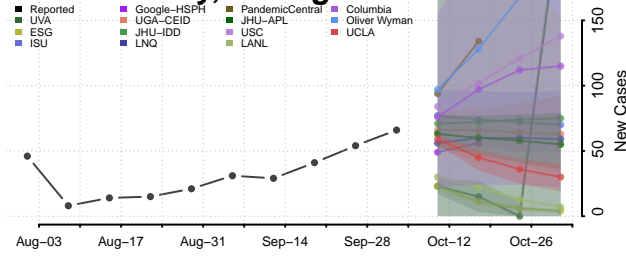

Eaton County, Michigan