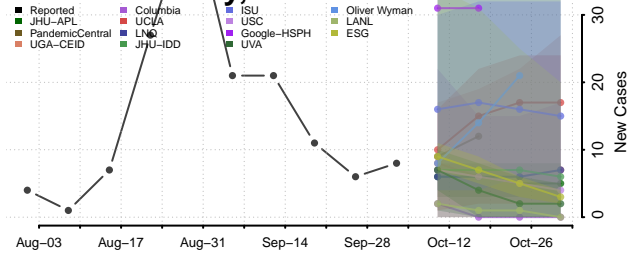

Howard County, Iowa