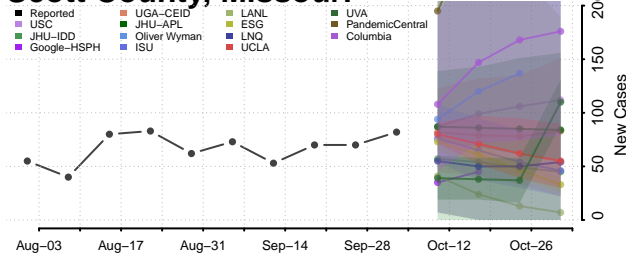

### Scott County, Missouri