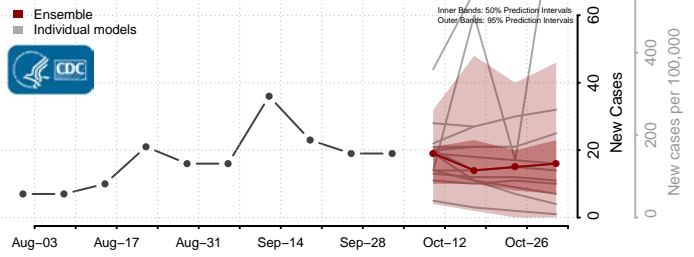

Grundy County, Iowa