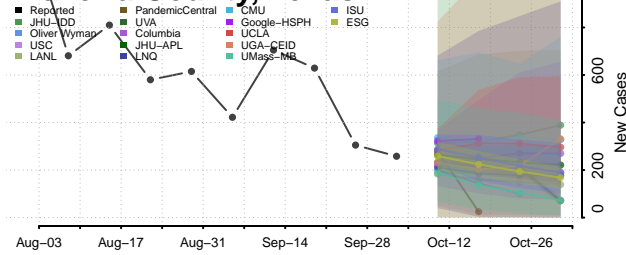

Brazoria County, Texas