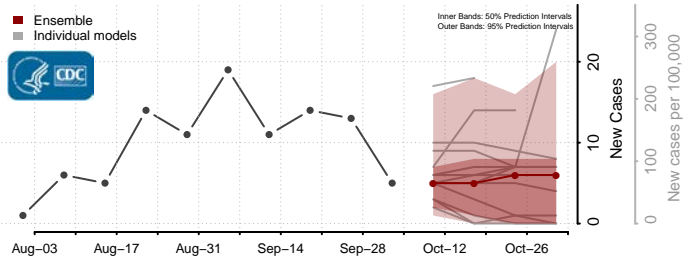

Monroe County, Iowa