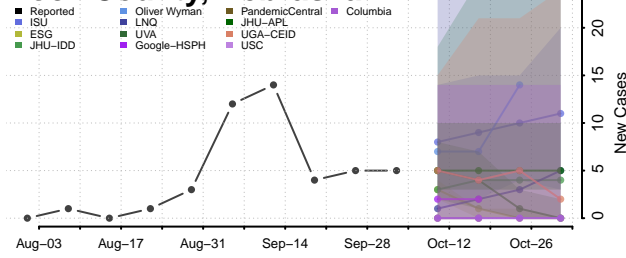

Rock County, Nebraska