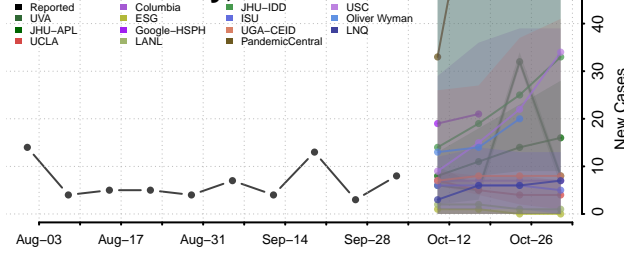

Carroll County, Ohio