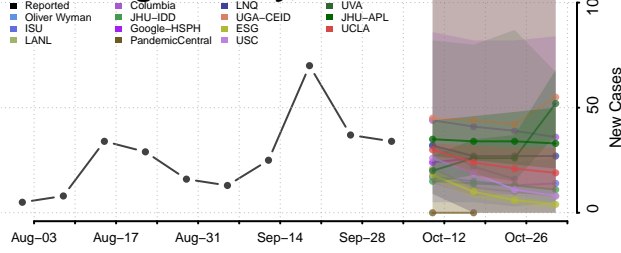

Winnebago County, Iowa