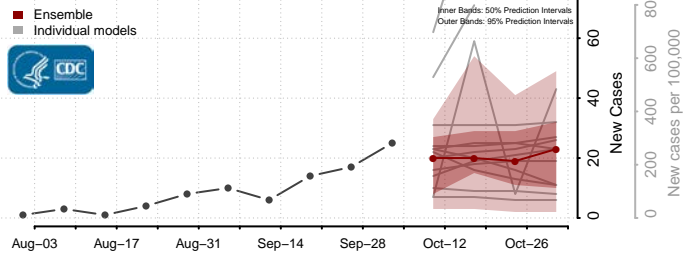

Greene County, Iowa