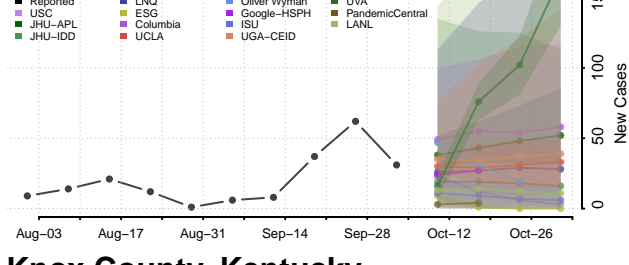

### Knott County, Kentucky