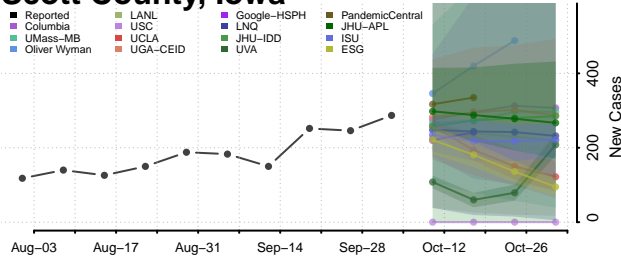

### Scott County, Iowa