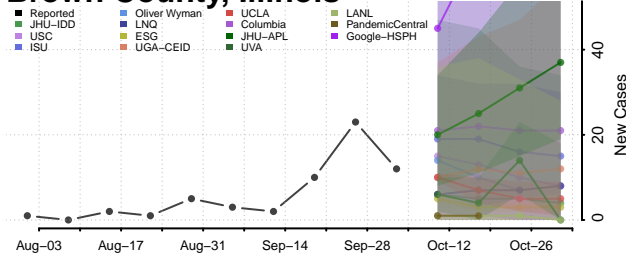

Brown County, Illinois