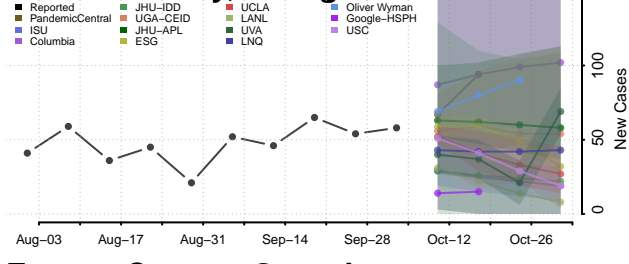

Fannin County, Georgia