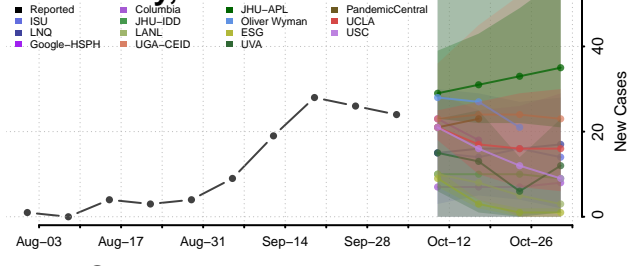

Ida County, Iowa