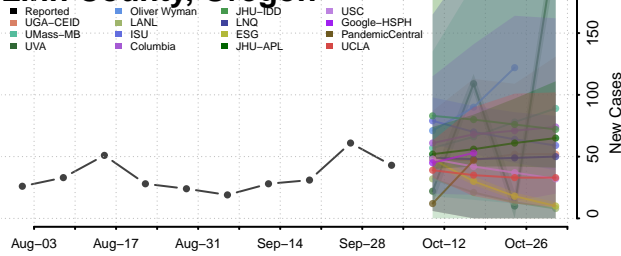

Linn County, Oregon