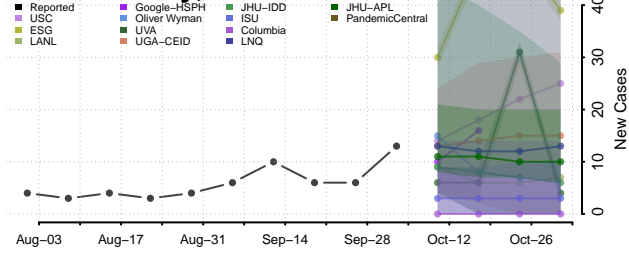

### Lake County, Minnesota