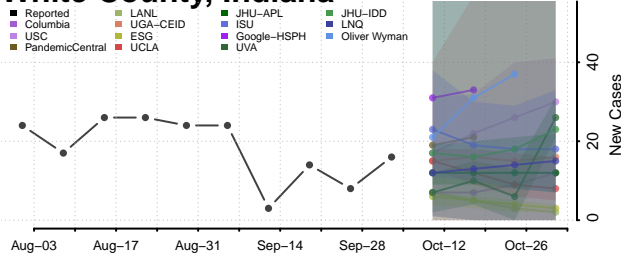

White County, Indiana