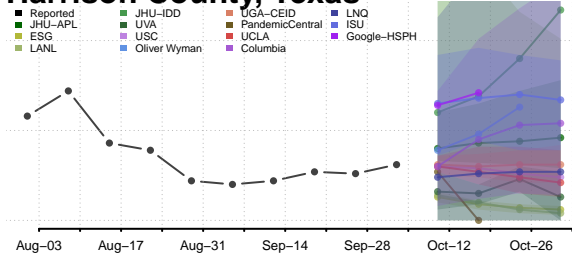

Harrison County, Texas