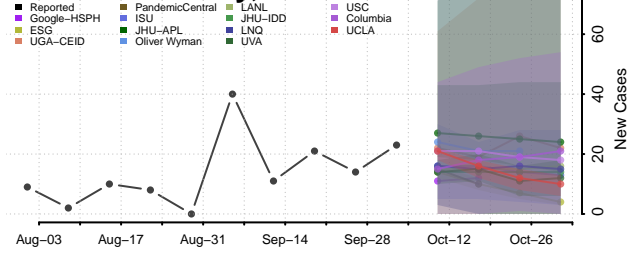

Calhoun County, Iowa