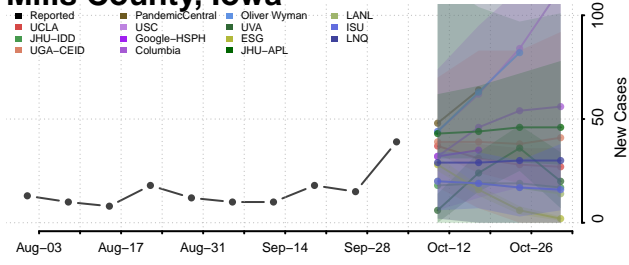

Mills County, Iowa