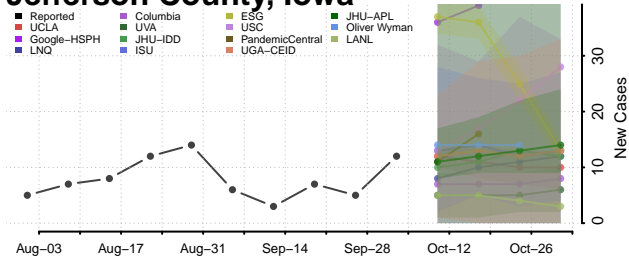

Jefferson County, Iowa