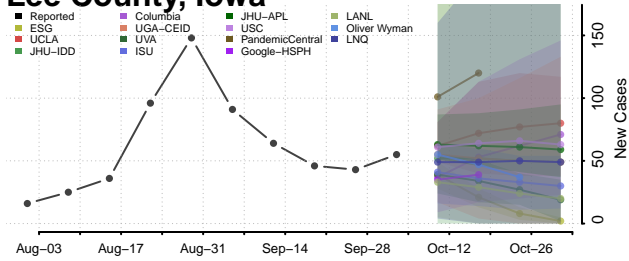

Lee County, Iowa