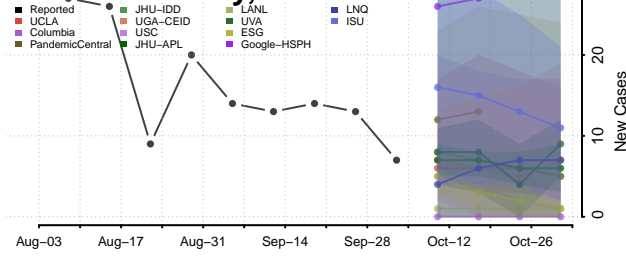

Franklin County, Iowa