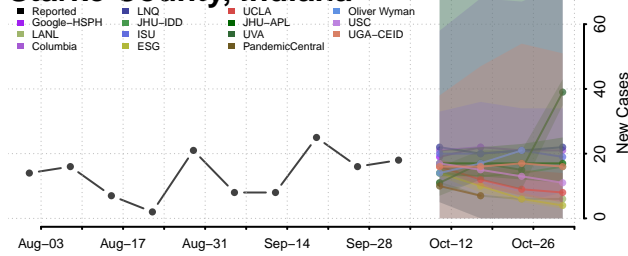

Starke County, Indiana