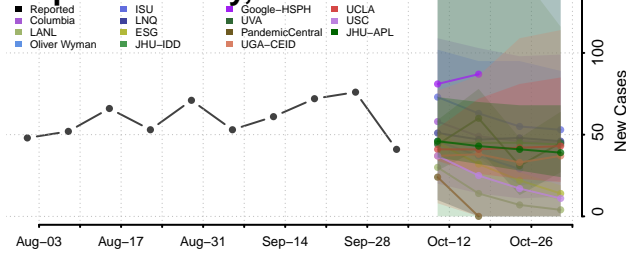

Wapello County, Iowa