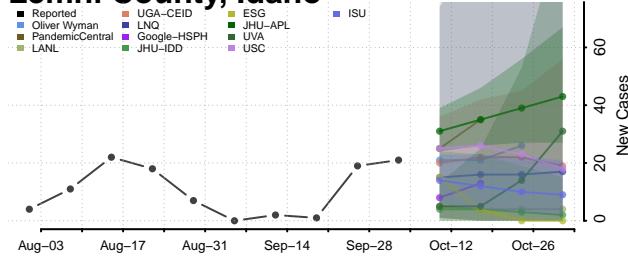

Lemhi County, Idaho