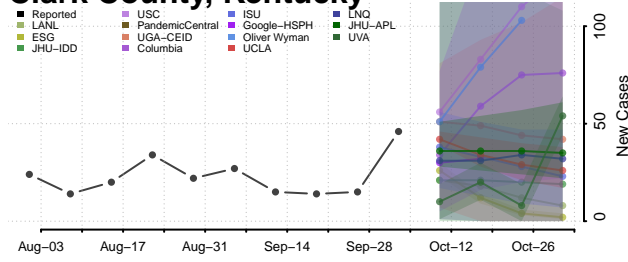

Clark County, Kentucky