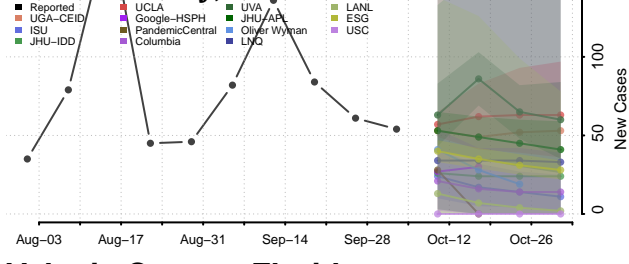

Union County, Florida