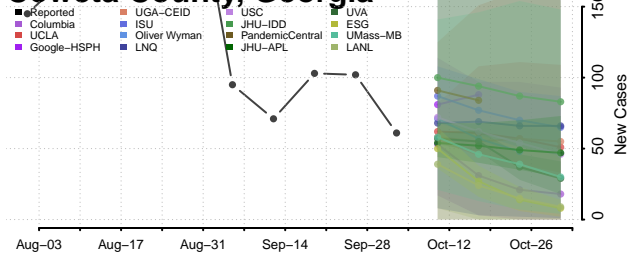

Coweta County, Georgia