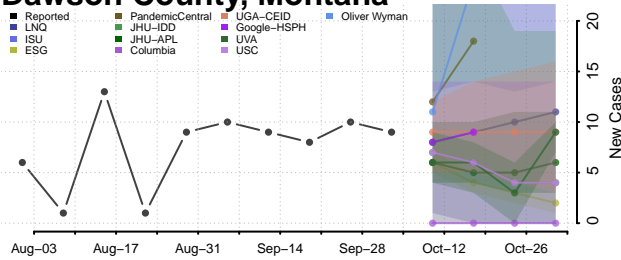

Dawson County, Montana