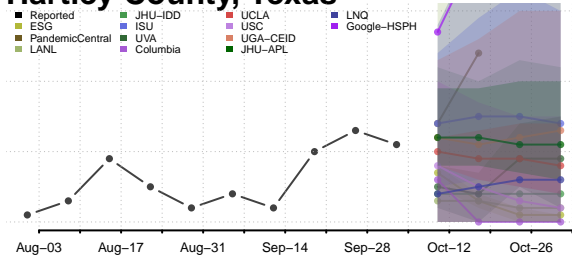

Hartley County, Texas