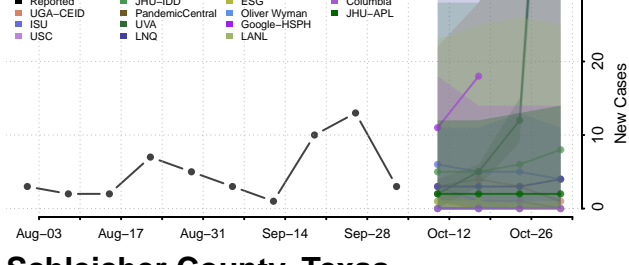

San Saba County, Texas