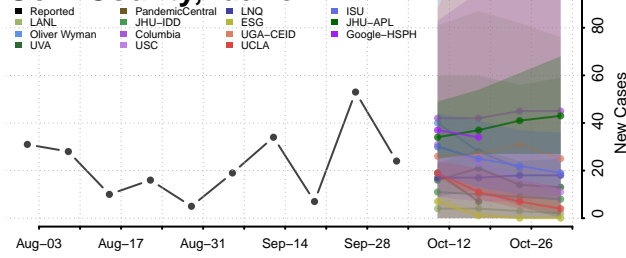

Gem County, Idaho