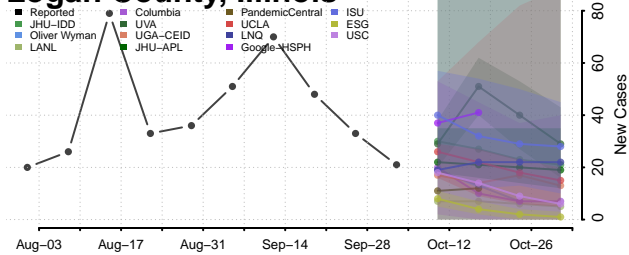

Logan County, Illinois