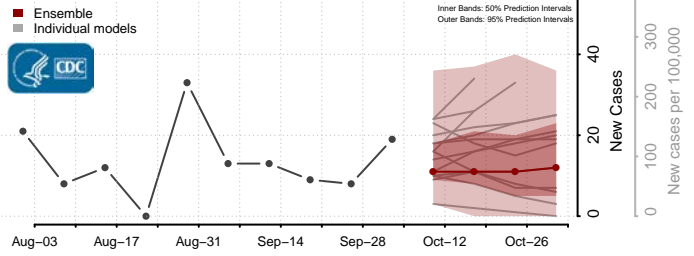

Hamilton County, Iowa