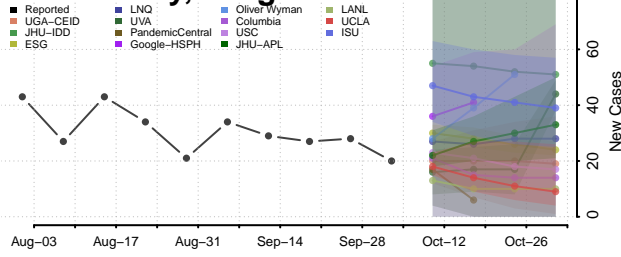

Polk County, Oregon