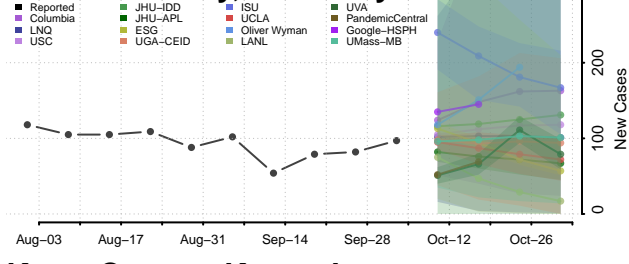

### Knott County, Kentucky