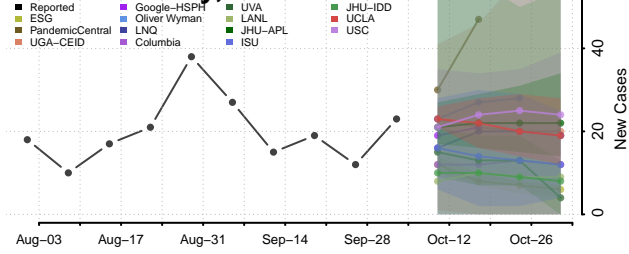

Butler County, Iowa