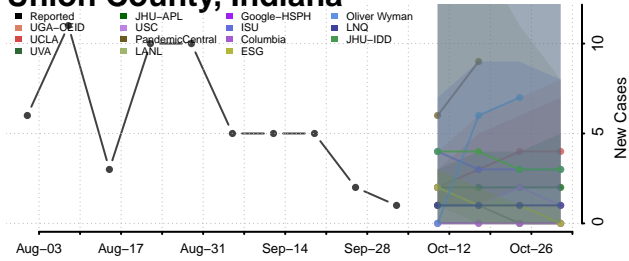

Union County, Indiana