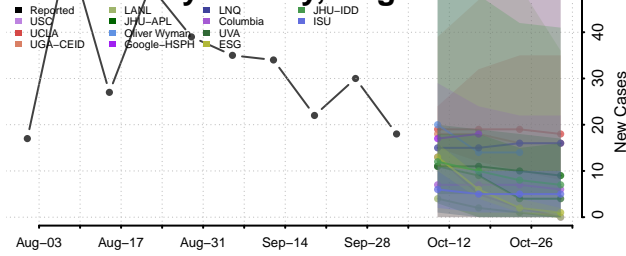

Franklin City County, Virginia