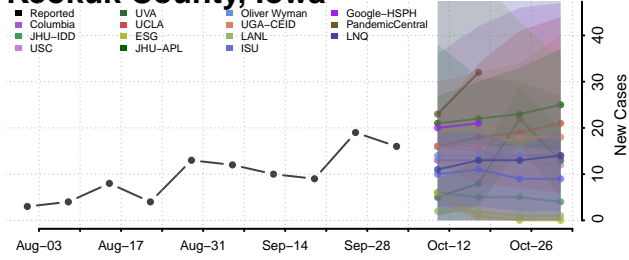

Keokuk County, Iowa