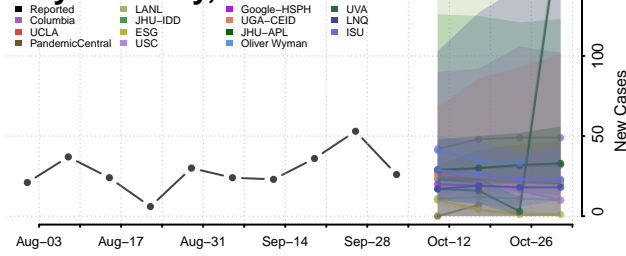

Floyd County, Iowa