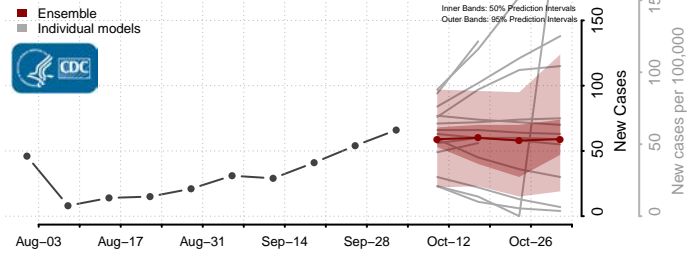

Eaton County, Michigan