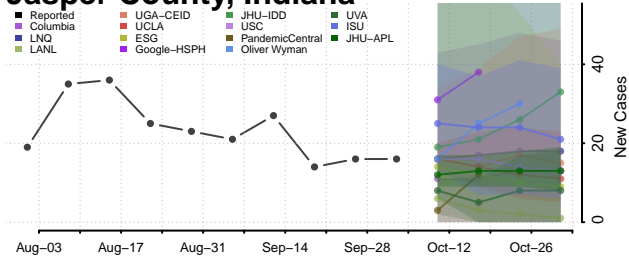

Jasper County, Indiana