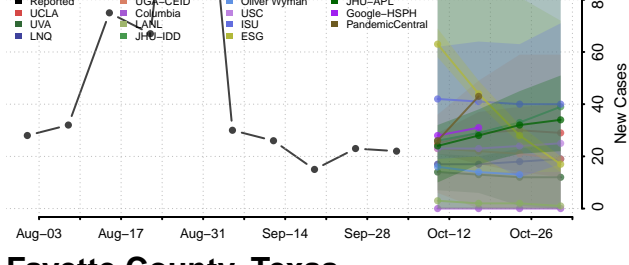

Fannin County, Texas