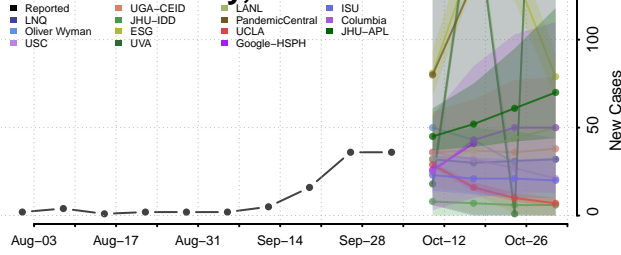

Franklin County, Idaho