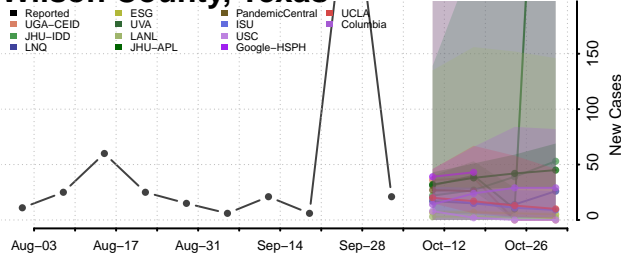

Wilson County, Texas