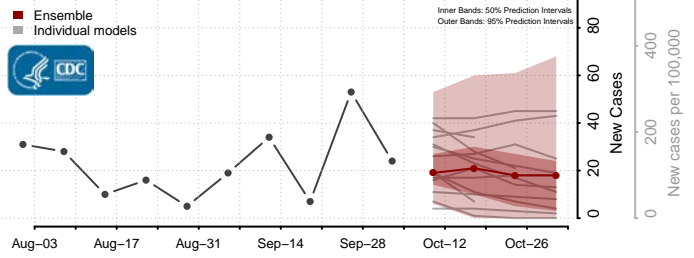

Gem County, Idaho