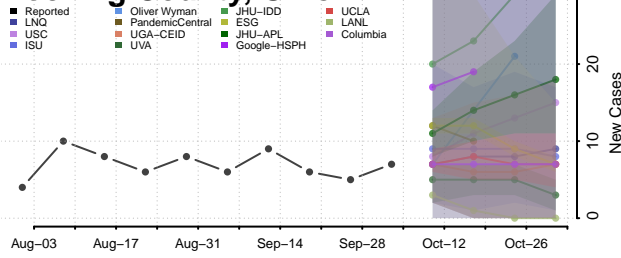

Hocking County, Ohio