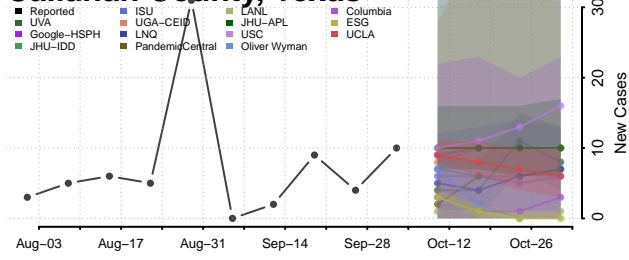

Callahan County, Texas