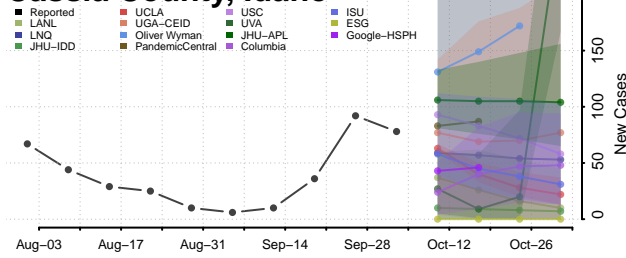

Cassia County, Idaho