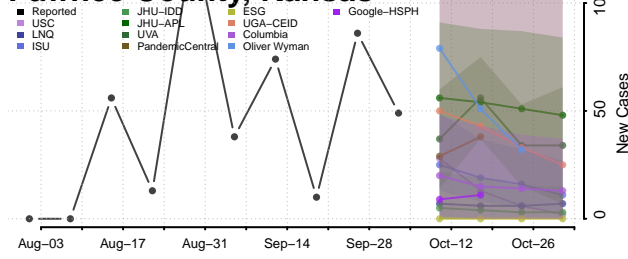

Pawnee County, Kansas