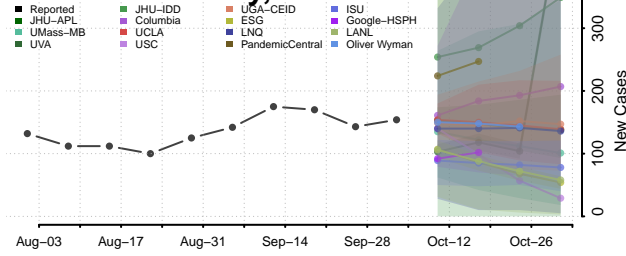

Delaware County, Ohio