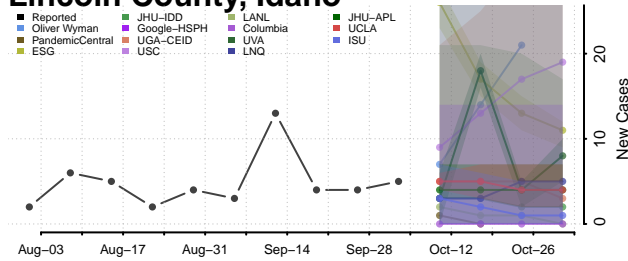

Lincoln County, Idaho