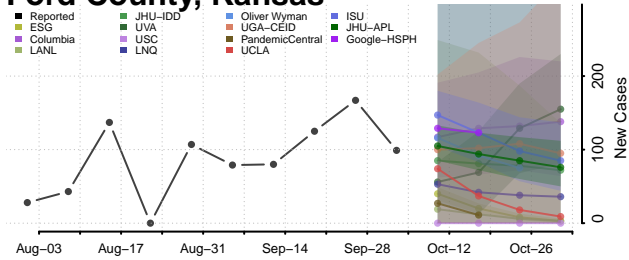

Ford County, Kansas