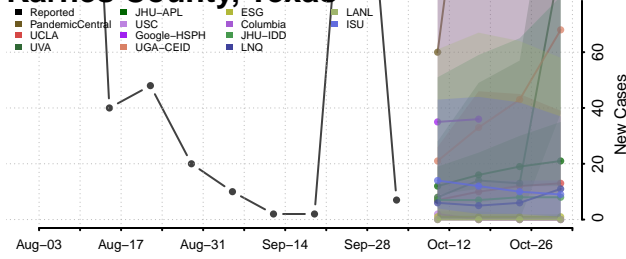

Karnes County, Texas