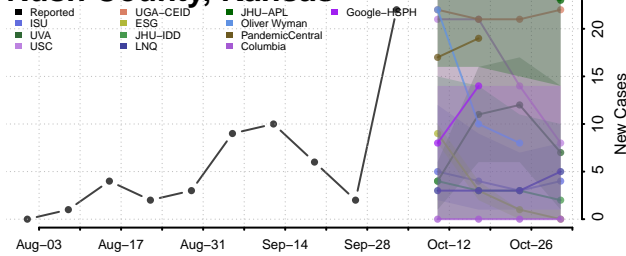

Rush County, Kansas