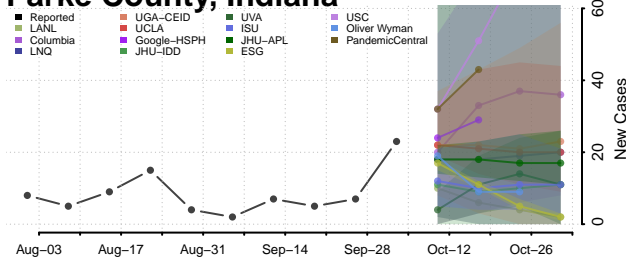

Parke County, Indiana