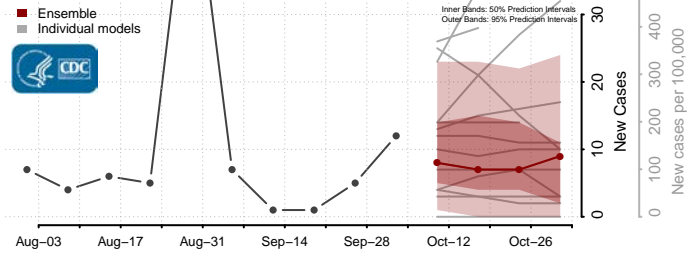

Van Buren County, Iowa