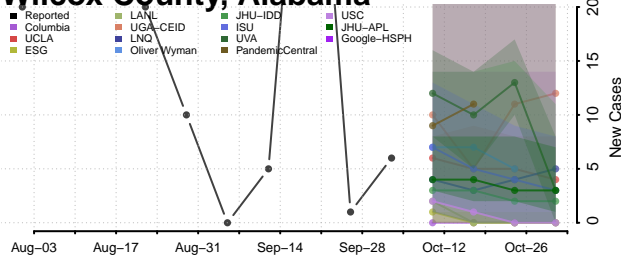

Wilcox County, Alabama