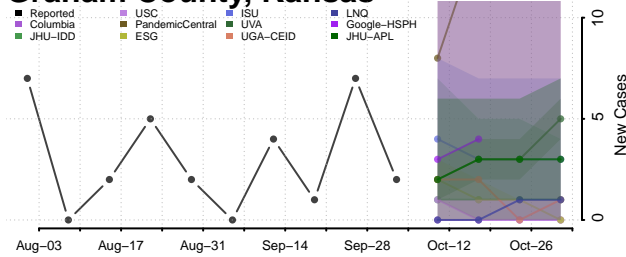

Graham County, Kansas