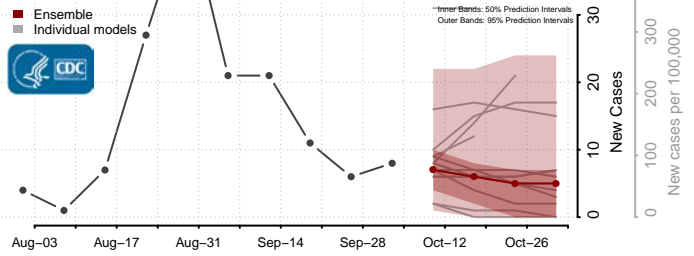

Howard County, Iowa