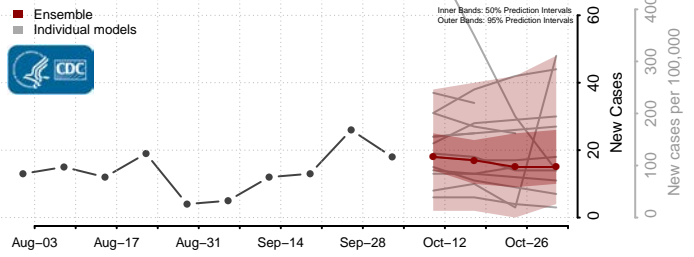

Clark County, Illinois