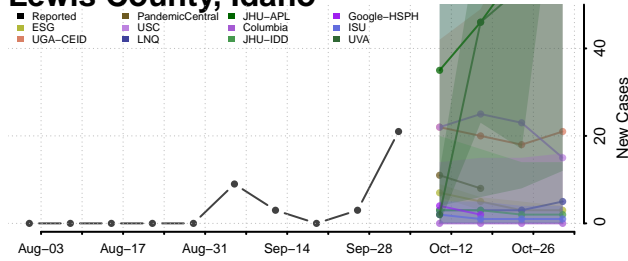

Lewis County, Idaho