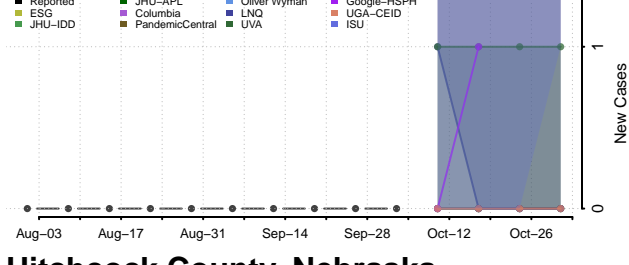

Hayes County, Nebraska