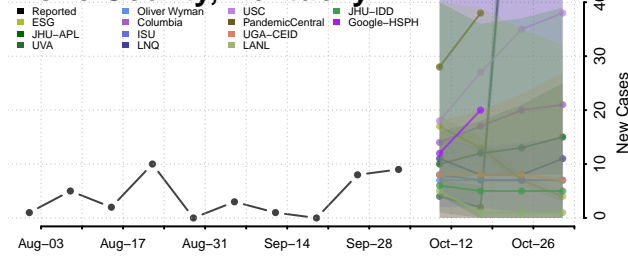

Wolfe County, Kentucky