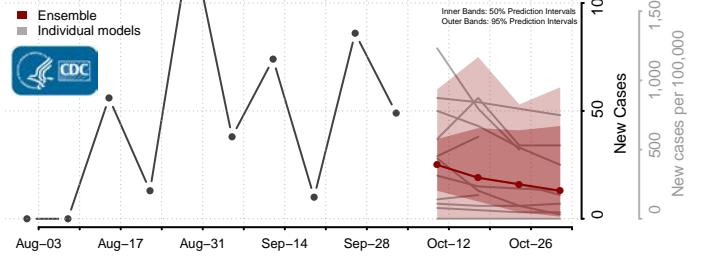

Pawnee County, Kansas