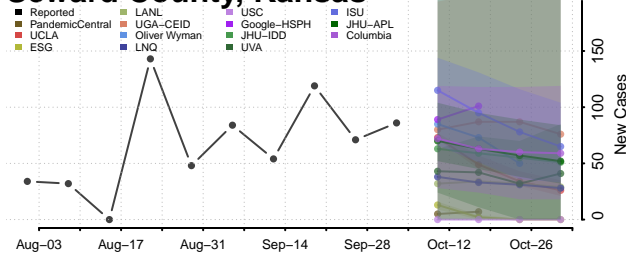

Seward County, Kansas