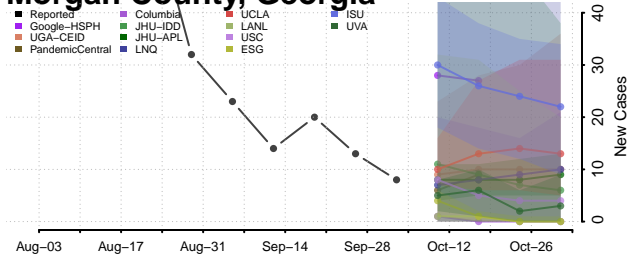

Morgan County, Georgia