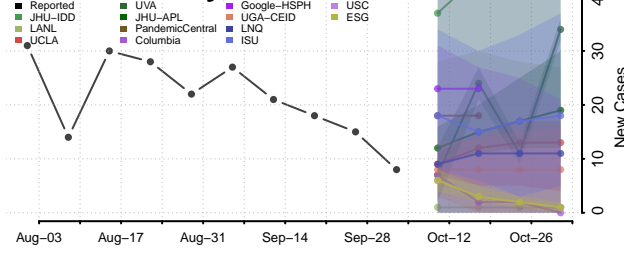

Brown County, Ohio