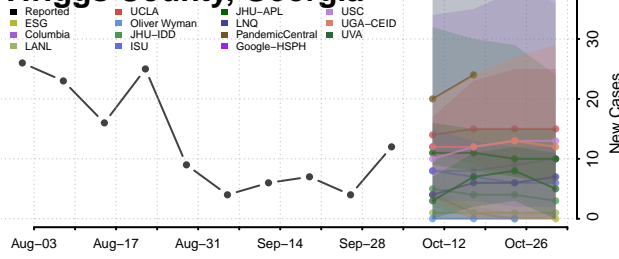

Twiggs County, Georgia