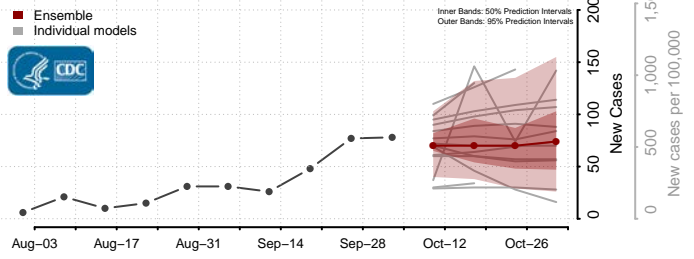

O'Brien County, Iowa