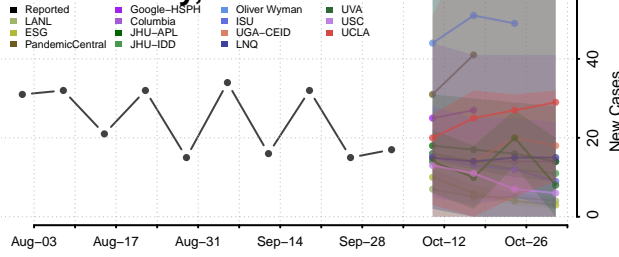

Cass County, Illinois