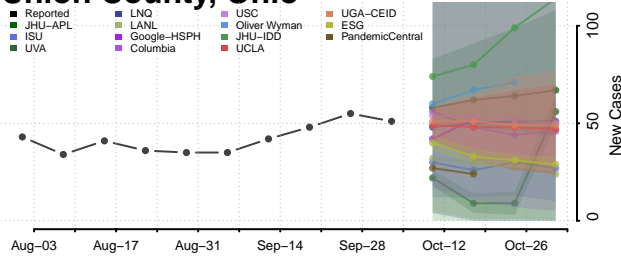

Union County, Ohio