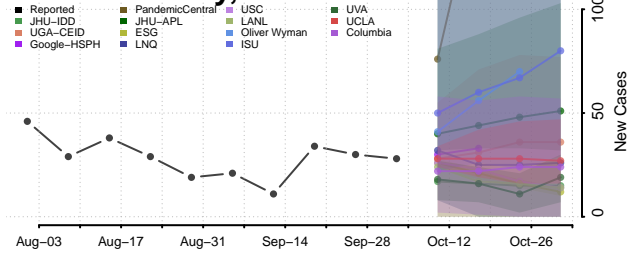

Gaines County, Texas