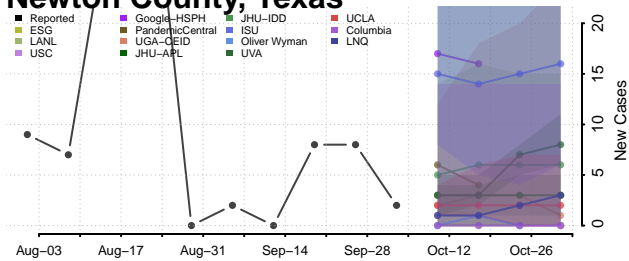

Newton County, Texas