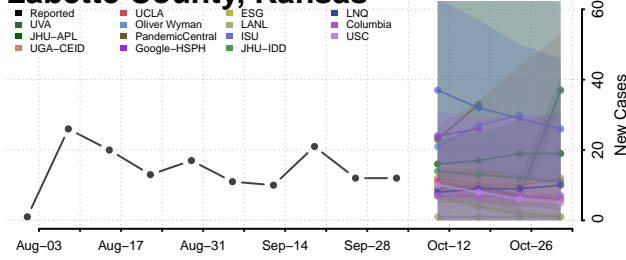

Labette County, Kansas