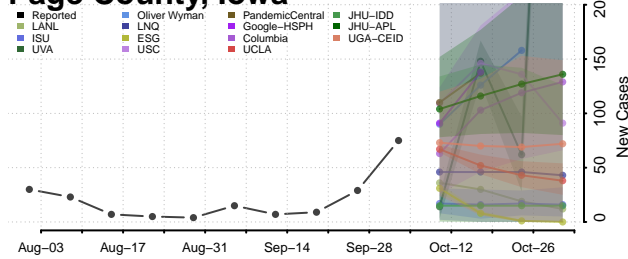

Page County, Iowa