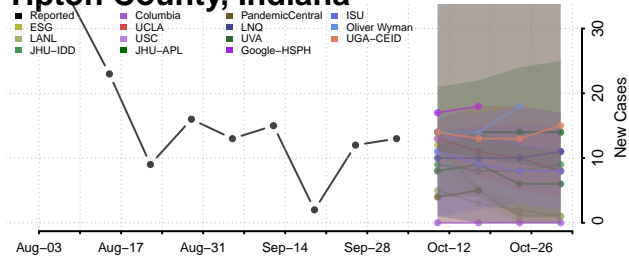

Tipton County, Indiana