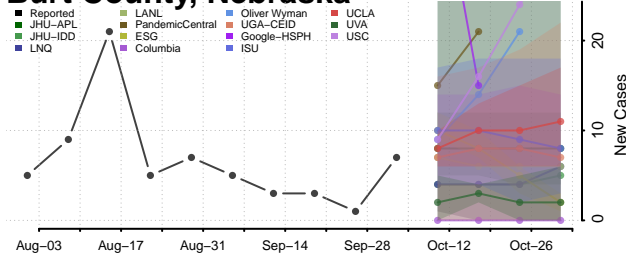

Burt County, Nebraska