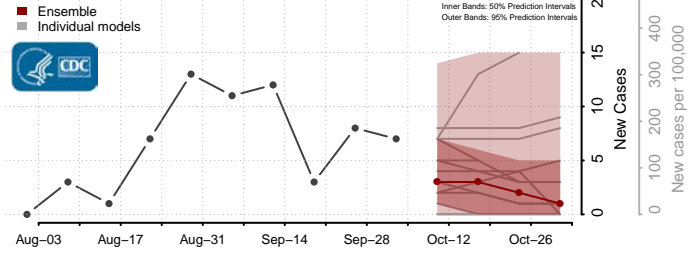

Custer County, Idaho