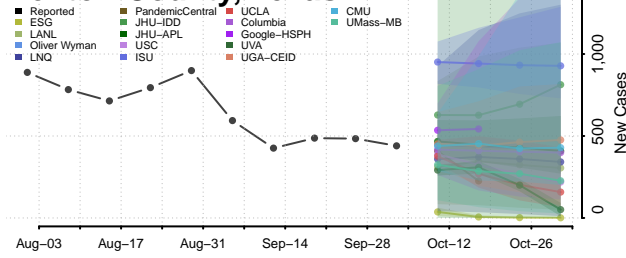

Denton County, Texas