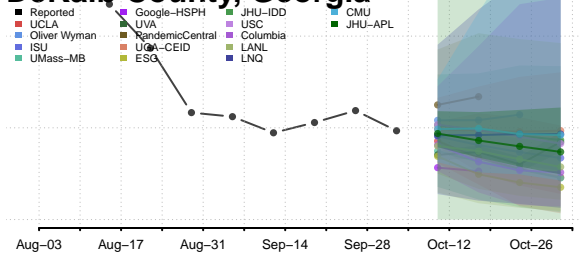

DeKalb County, Georgia