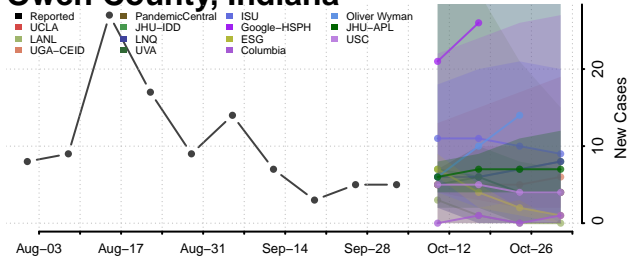

Owen County, Indiana