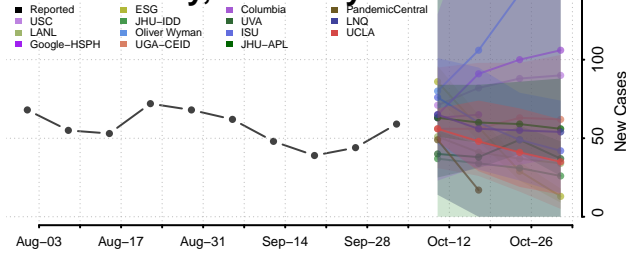

### Scott County, Kentucky