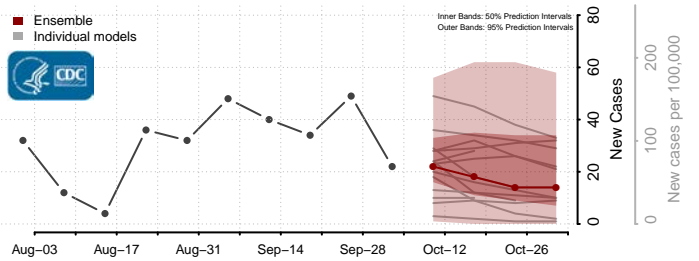

### Morton County, Kansas