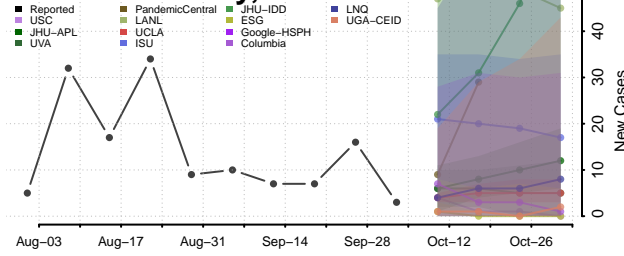

Belmont County, Ohio