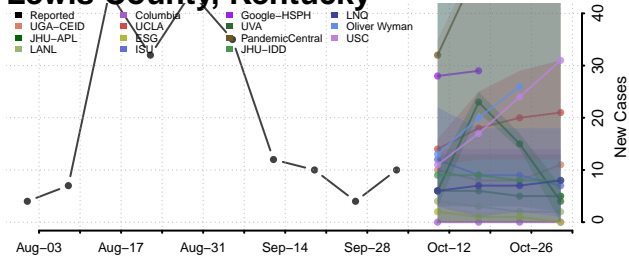

Lewis County, Kentucky