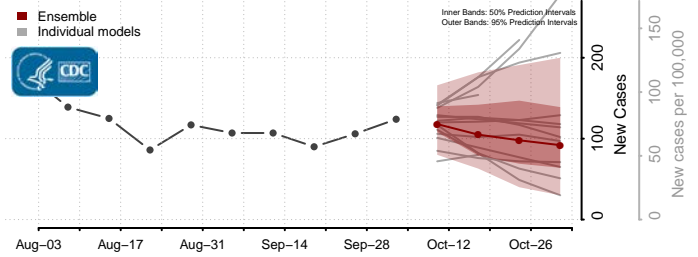

Fairfield County, Ohio