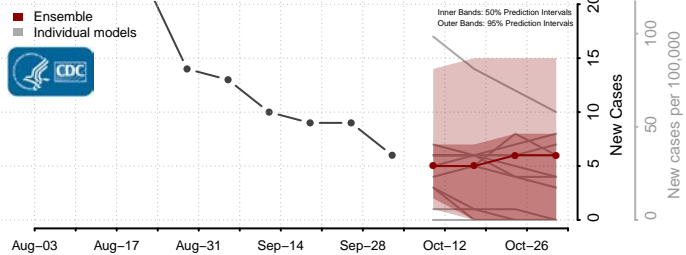

Cook County, Georgia