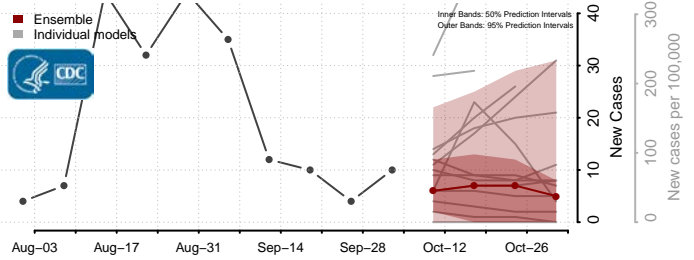

Lewis County, Kentucky