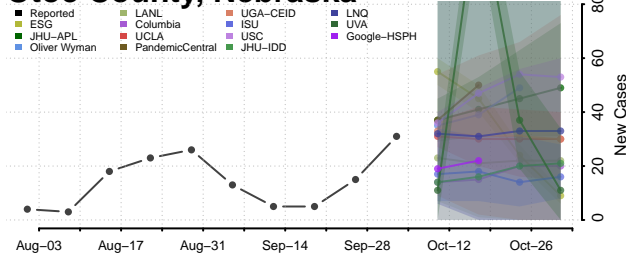

Otoe County, Nebraska