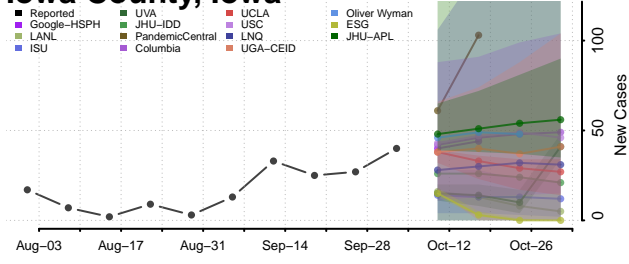

Iowa County, Iowa