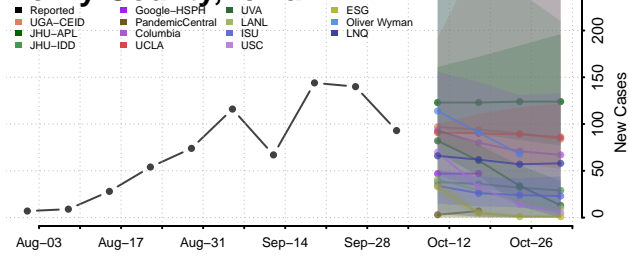

Henry County, Iowa