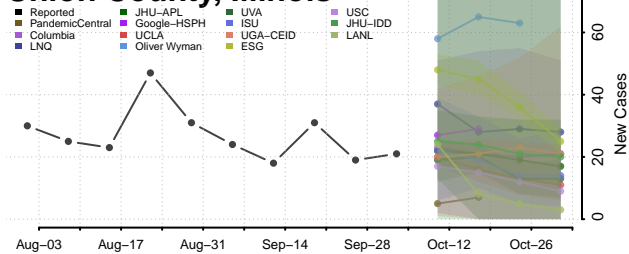

Union County, Illinois