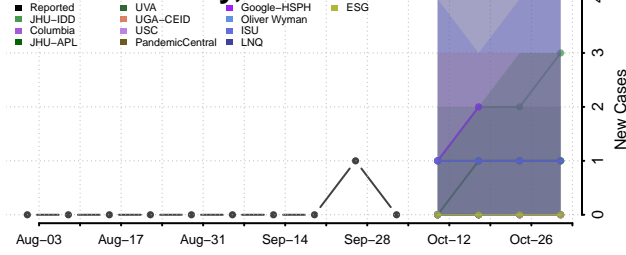

### Bosque County, Texas