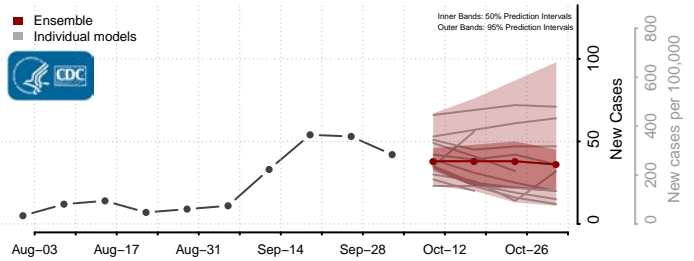

Kossuth County, Iowa