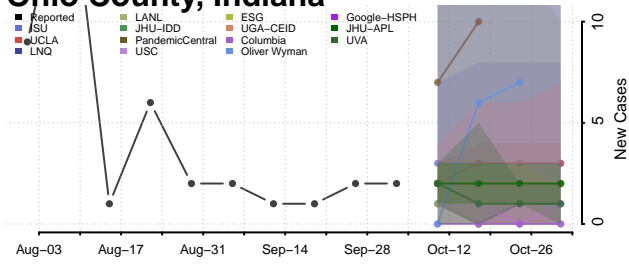

Ohio County, Indiana