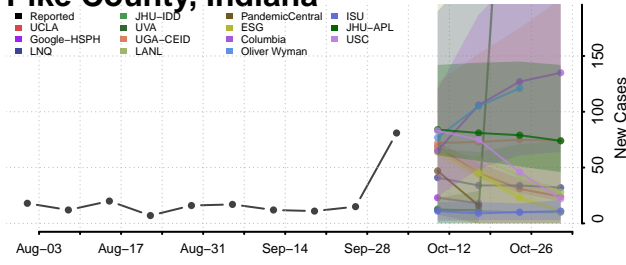

Pike County, Indiana