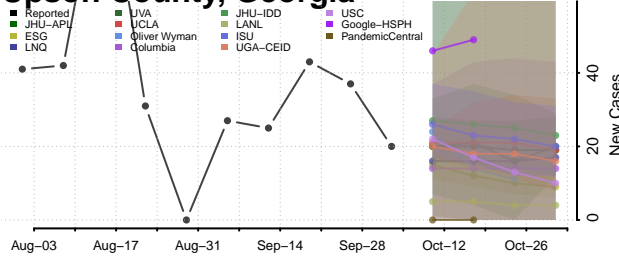

Upson County, Georgia