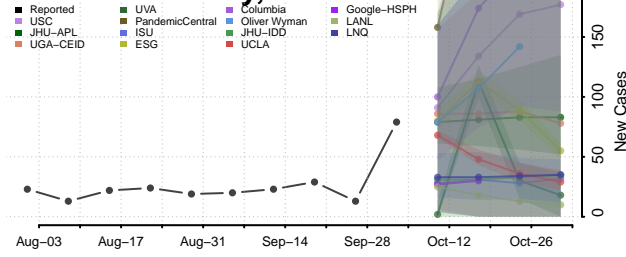

Defiance County, Ohio