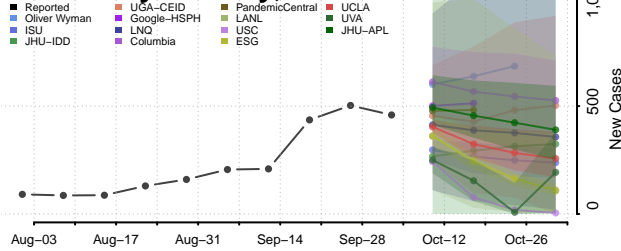

Woodbury County, Iowa