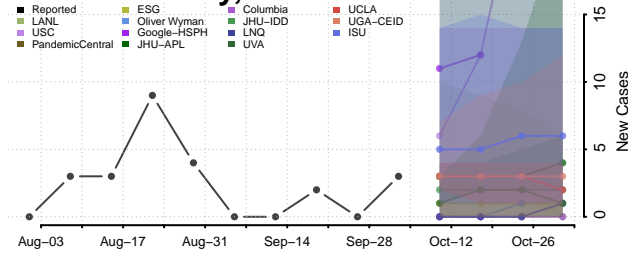

Warren County, Indiana