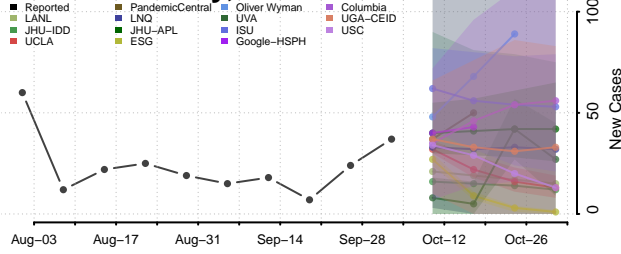

Elmore County, Idaho