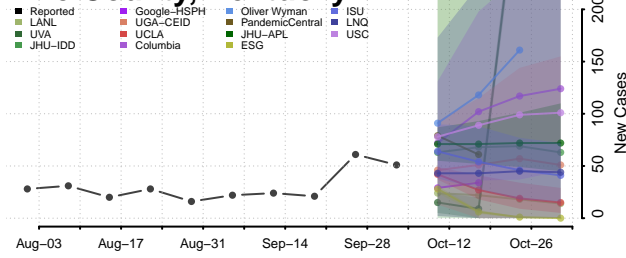

### Pike County, Kentucky