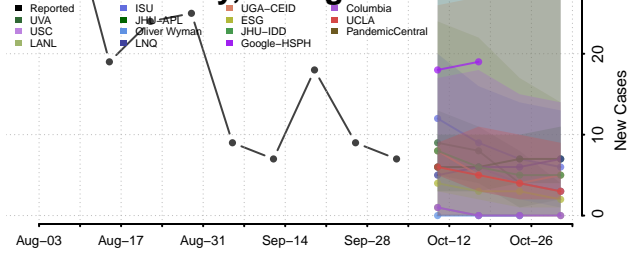

Brooks County, Georgia