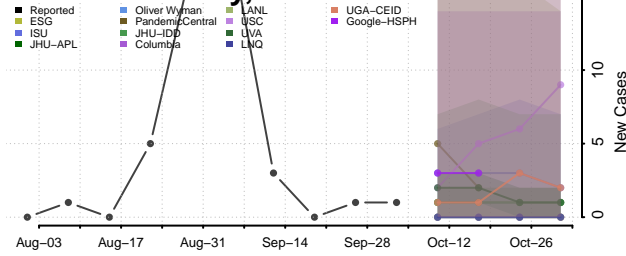

Dickens County, Texas