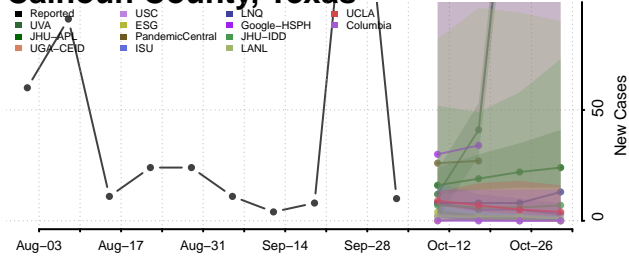

Calhoun County, Texas