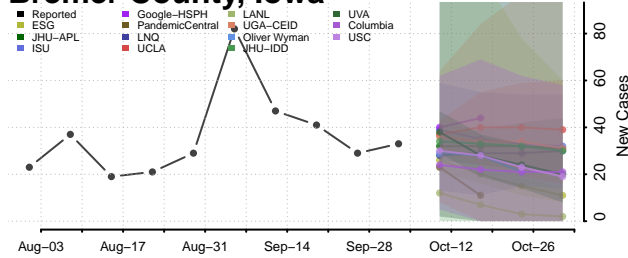

Bremer County, Iowa