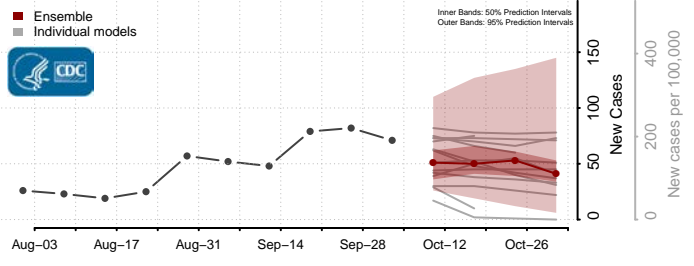

Jasper County, Iowa