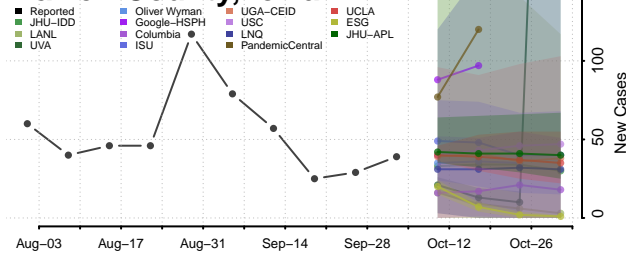

Warren County, Iowa