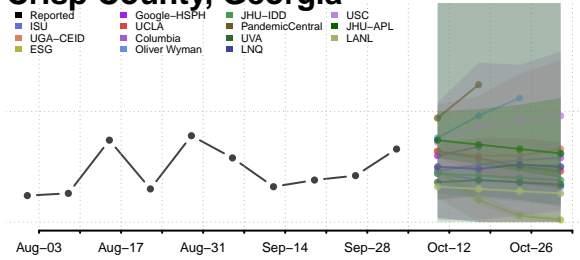

### Crisp County, Georgia