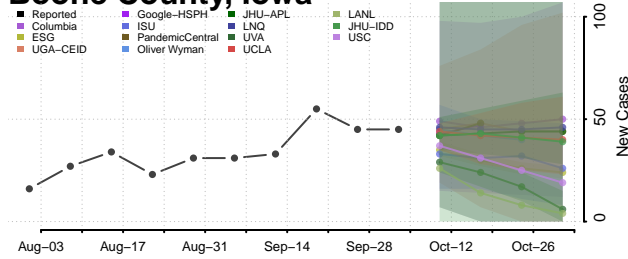

Boone County, Iowa