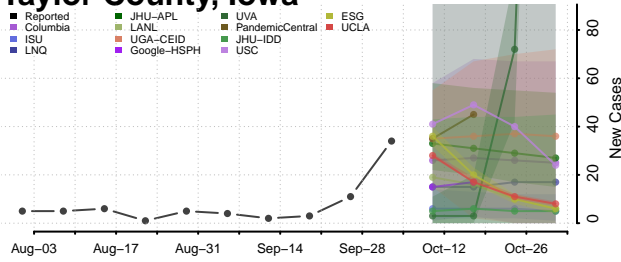

Taylor County, Iowa