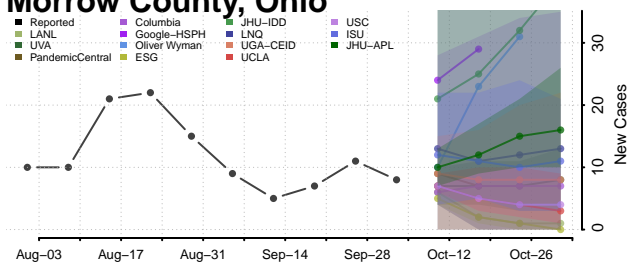

Morrow County, Ohio