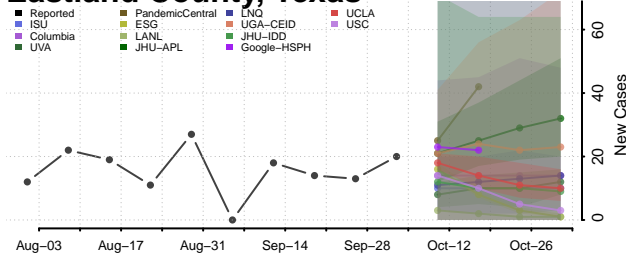

Eastland County, Texas