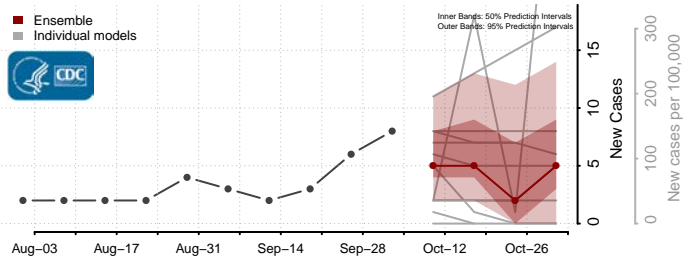

### Morton County, Kansas