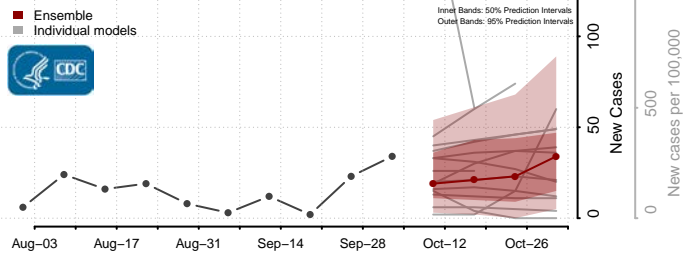

Teton County, Idaho