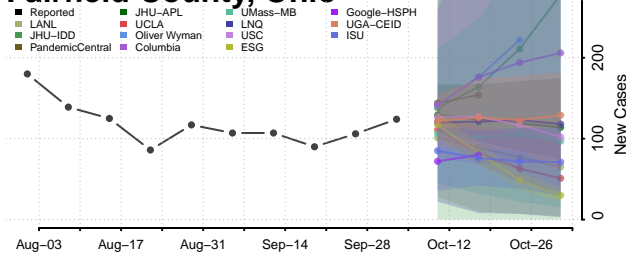

Fairfield County, Ohio