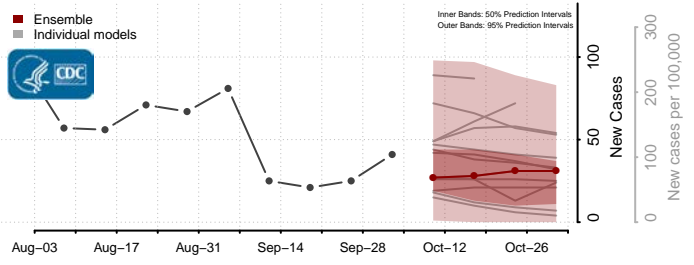

Marshall County, Iowa