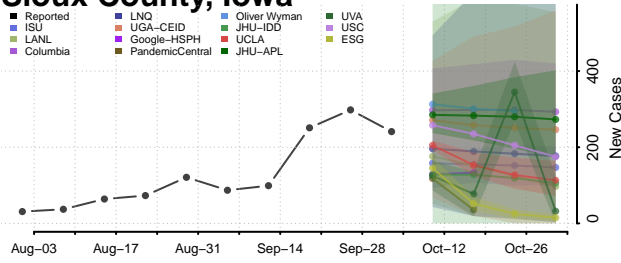

Sioux County, Iowa