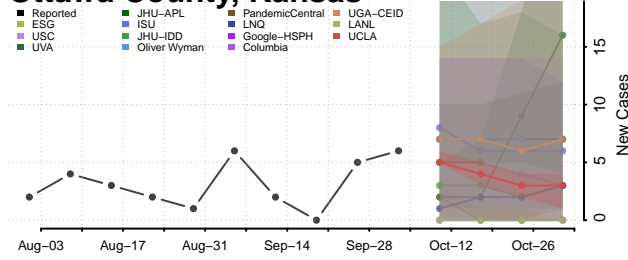

Ottawa County, Kansas