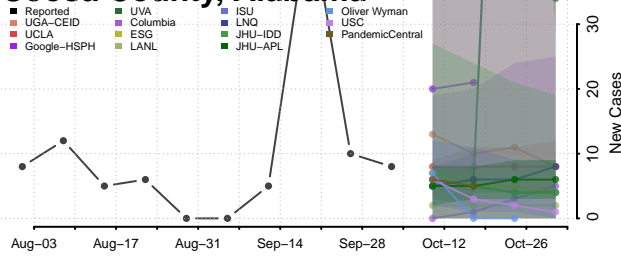

Coosa County, Alabama