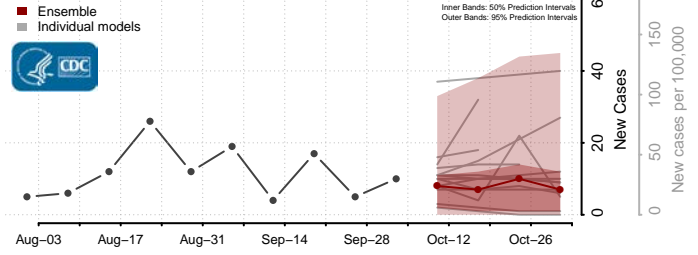

Emmet County, Michigan