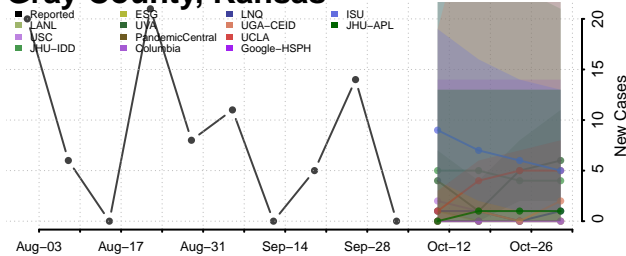

Gray County, Kansas