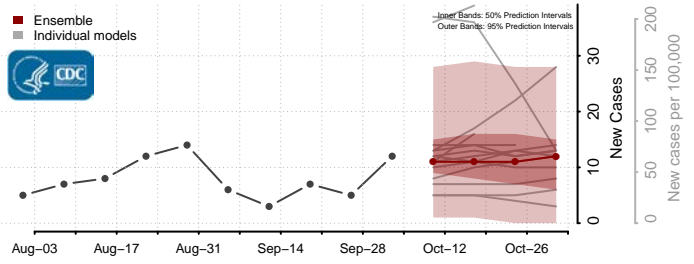

Jefferson County, Iowa