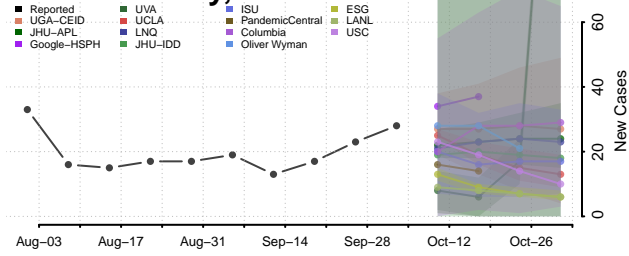

Hardin County, Iowa