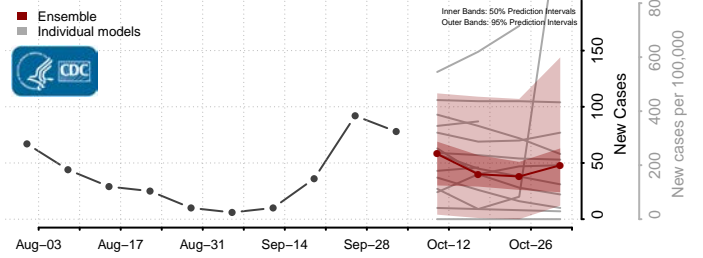

Cassia County, Idaho