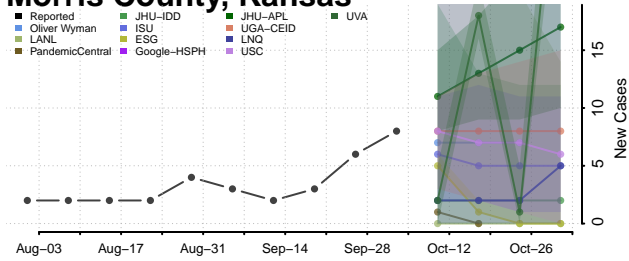

Morris County, Kansas