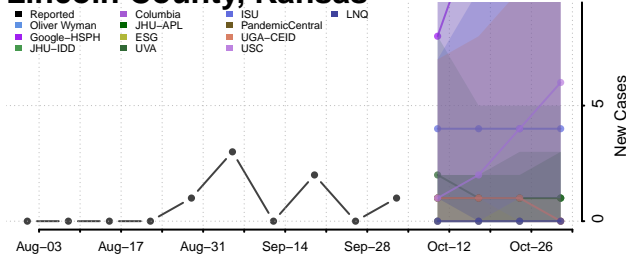

Lincoln County, Kansas