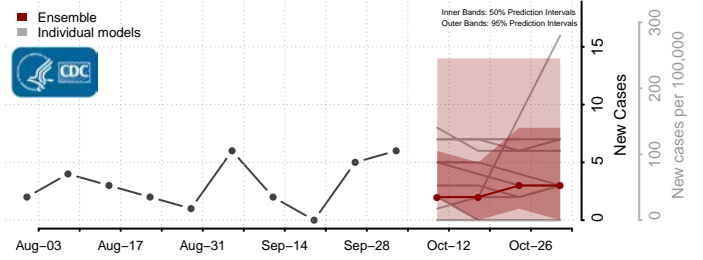

Ottawa County, Kansas