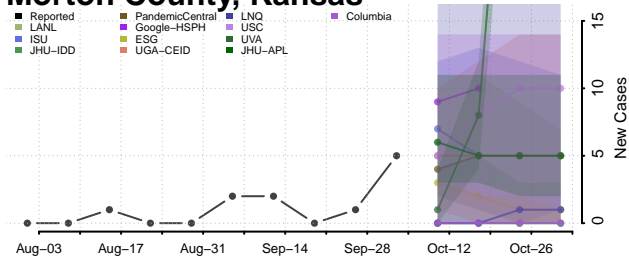

### Morton County, Kansas