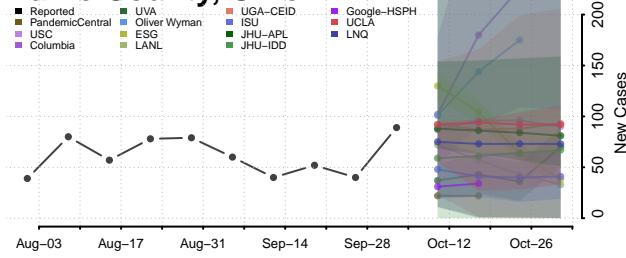

### Darke County, Ohio