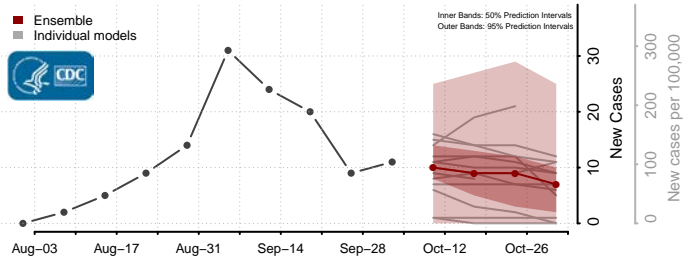

Mitchell County, Iowa