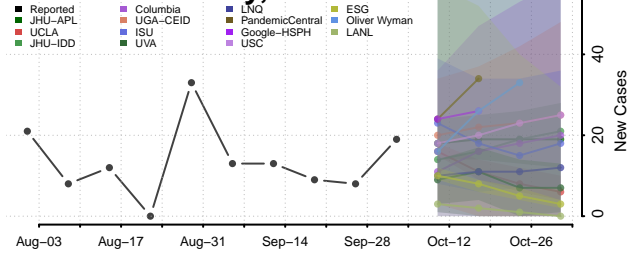

Hamilton County, Iowa