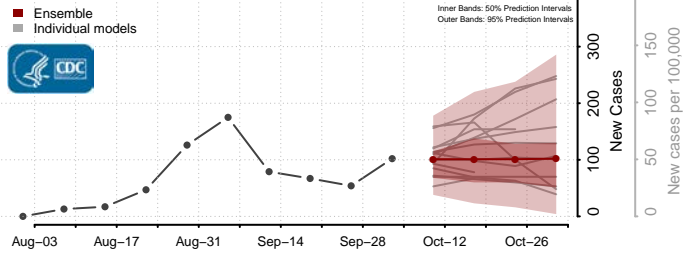

Hawaii County, Hawaii