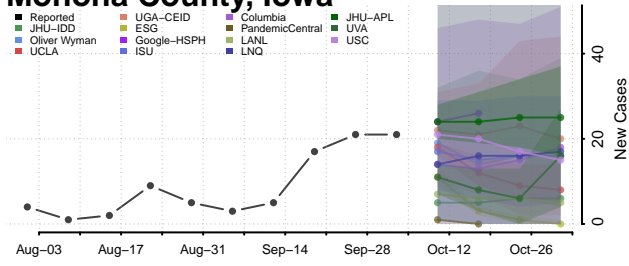

Monona County, Iowa