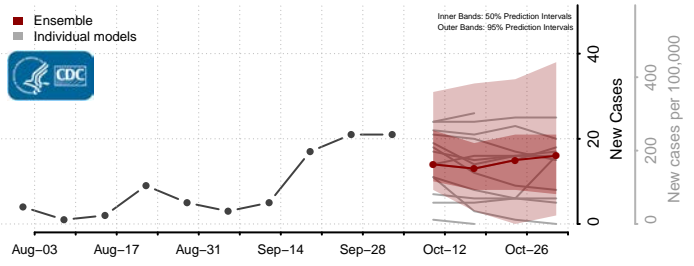

Monona County, Iowa