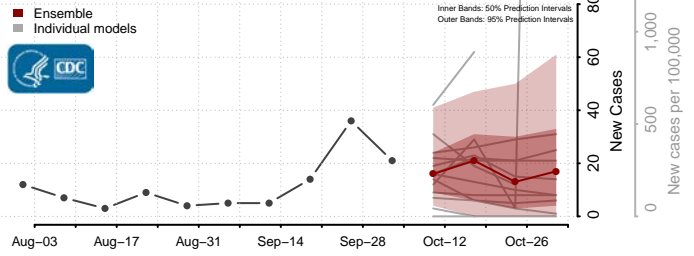

Fremont County, Iowa