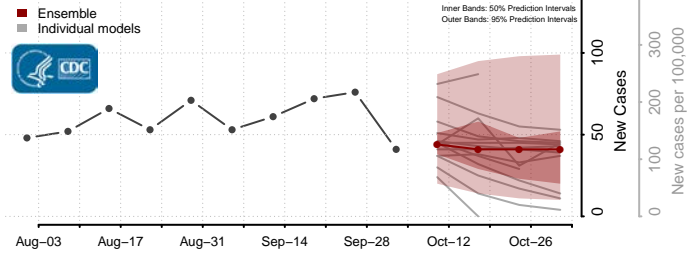

Wapello County, Iowa