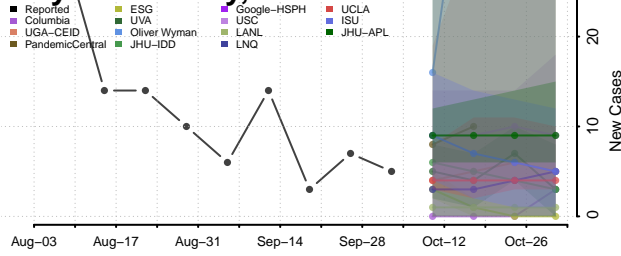

Owyhee County, Idaho