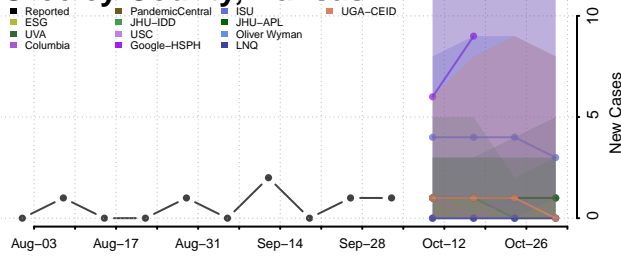

Greeley County, Kansas