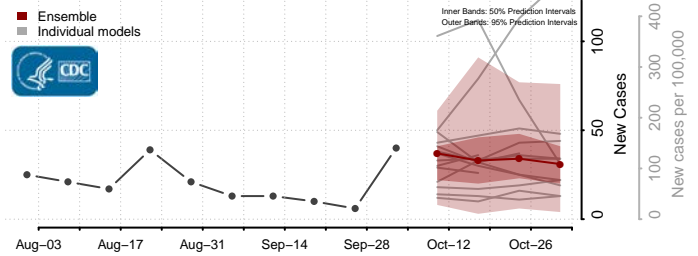

Fayette County, Ohio