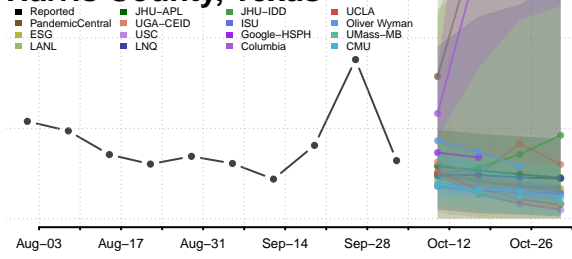

Harris County, Texas