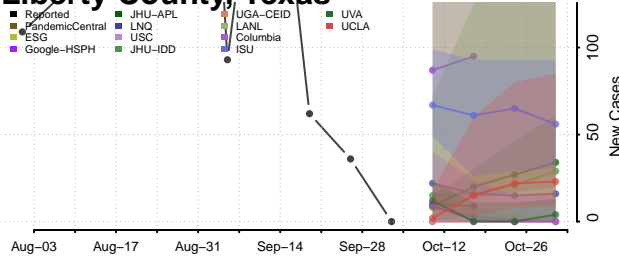

Liberty County, Texas