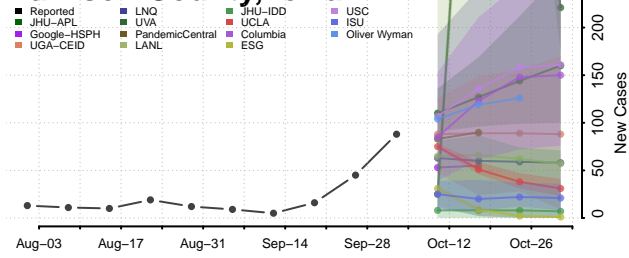

Harrison County, Iowa