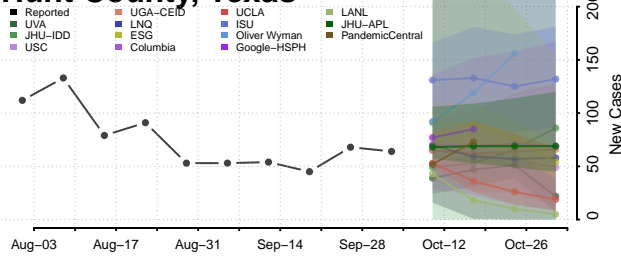

Hunt County, Texas