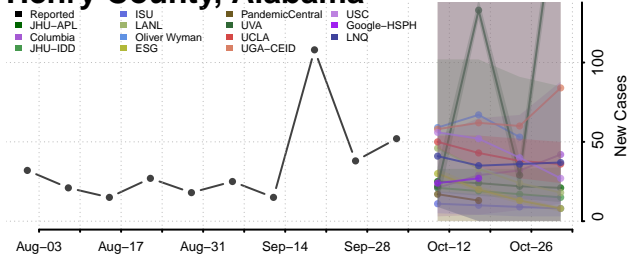

Henry County, Alabama