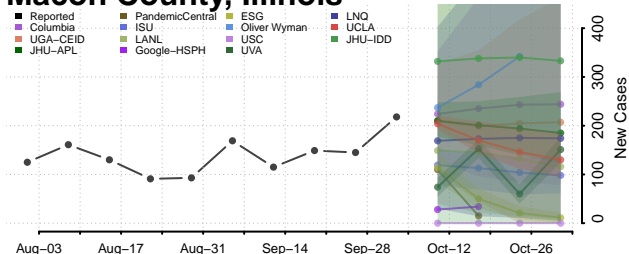

Macon County, Illinois