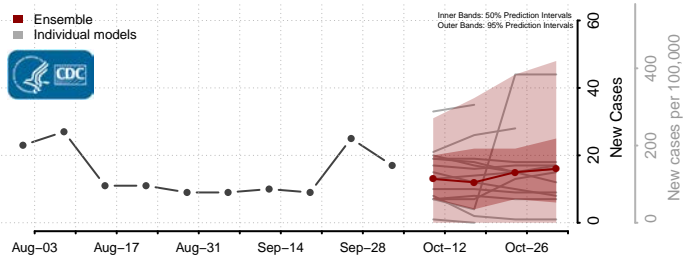

Shelby County, Iowa