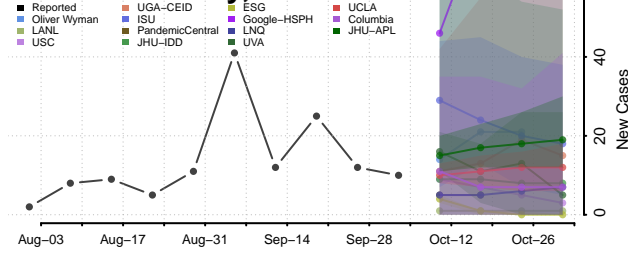

Neosho County, Kansas