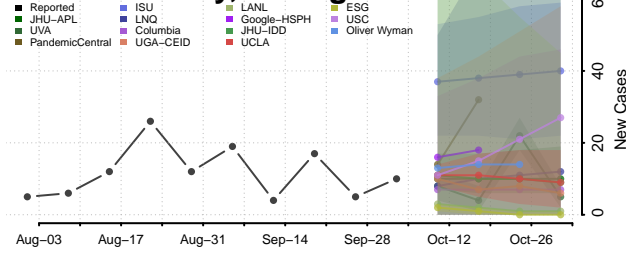

Emmet County, Michigan