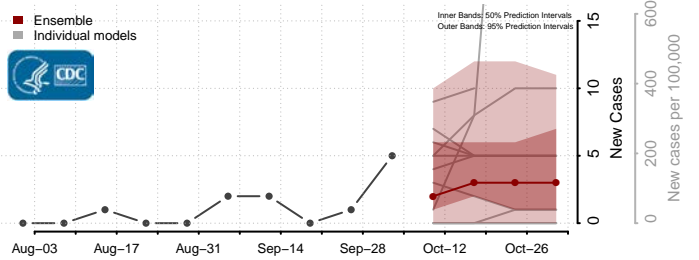

### Morton County, Kansas