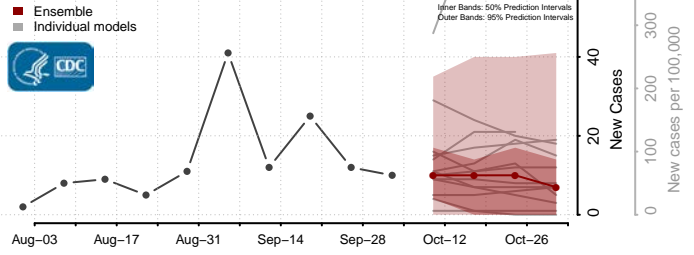

Neosho County, Kansas