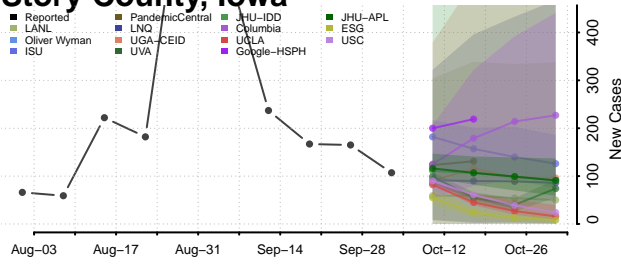

Story County, Iowa