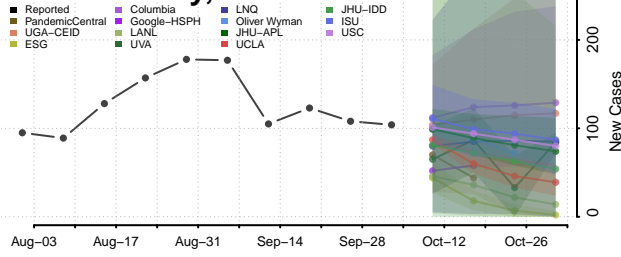

Coles County, Illinois