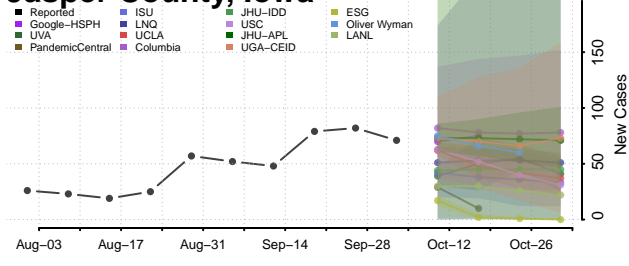

Jasper County, Iowa