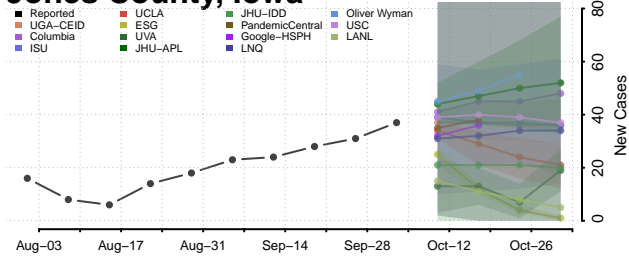

Jones County, Iowa