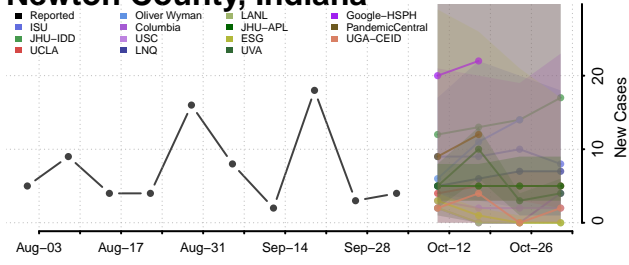

Newton County, Indiana