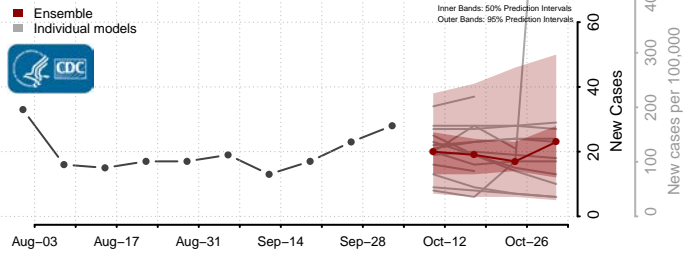

Hardin County, Iowa