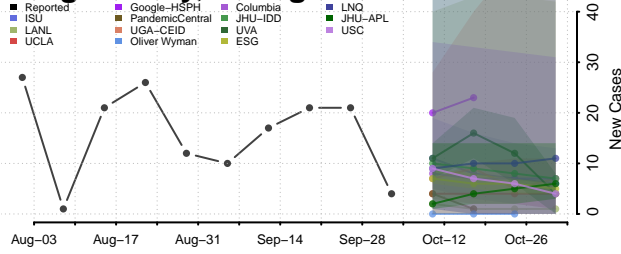

Long County, Georgia