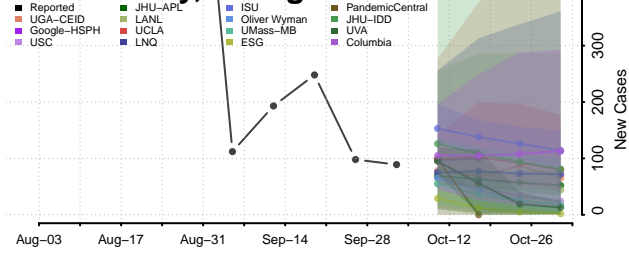

Bibb County, Georgia