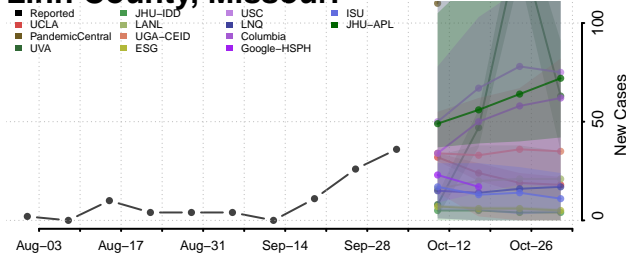

Linn County, Missouri