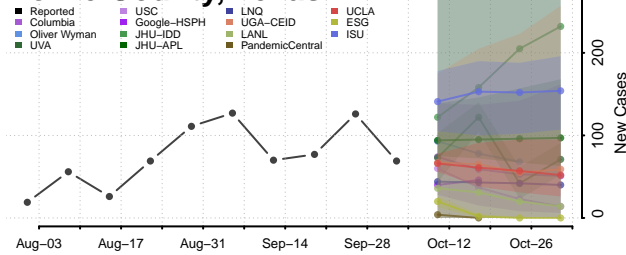

Bowie County, Texas