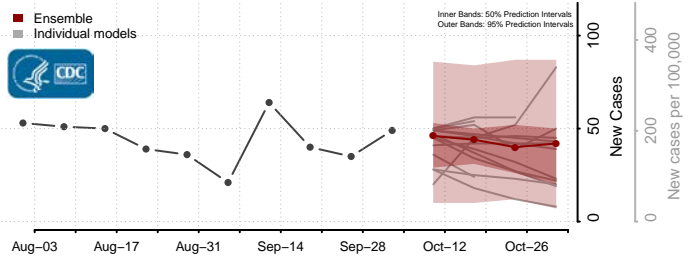

Jerome County, Idaho