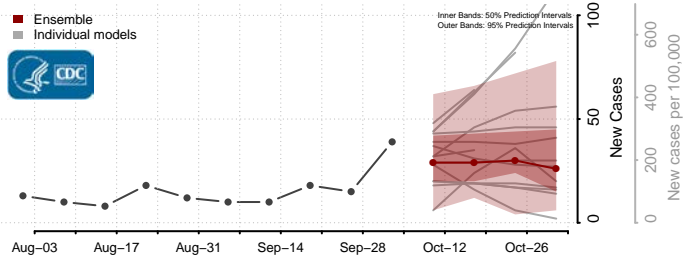

Mills County, Iowa