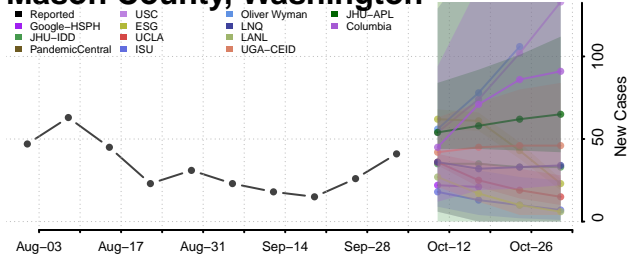

Mason County, Washington