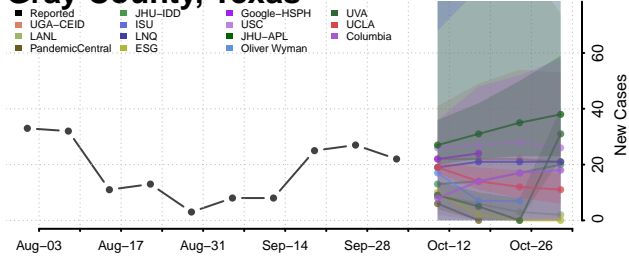

Gray County, Texas