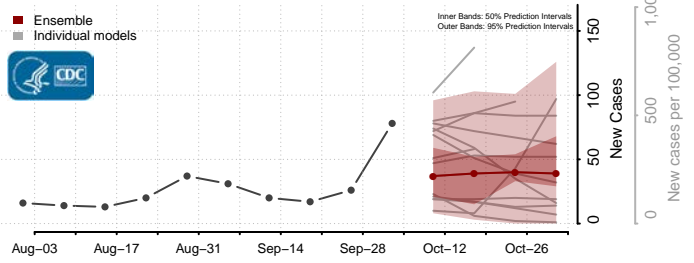

Tama County, Iowa