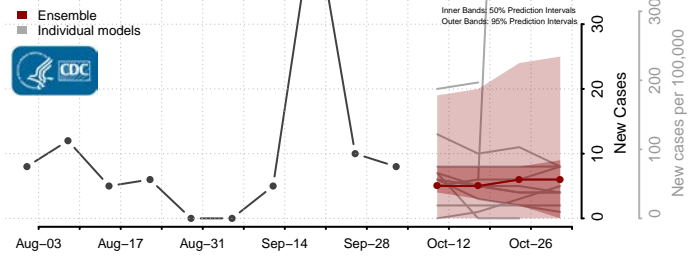

Coosa County, Alabama