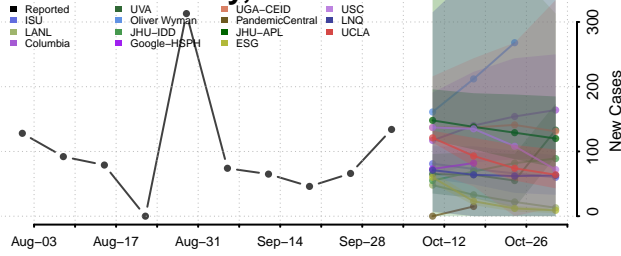

Webster County, Iowa