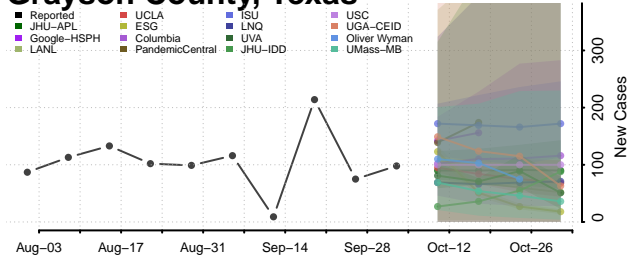

Grayson County, Texas