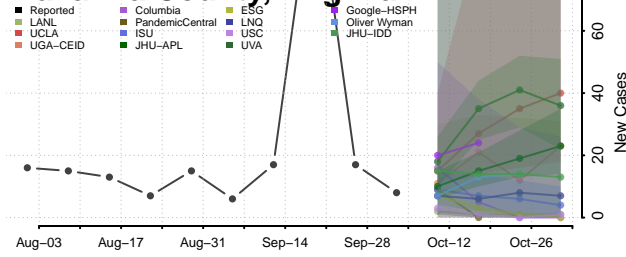

Fluvanna County, Virginia