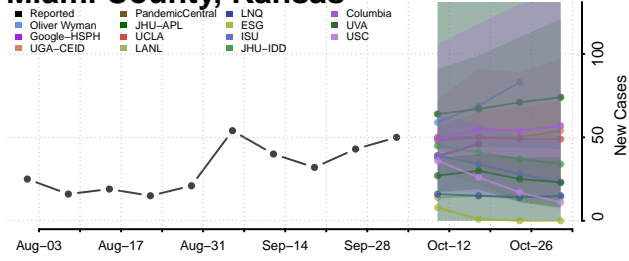

Miami County, Kansas