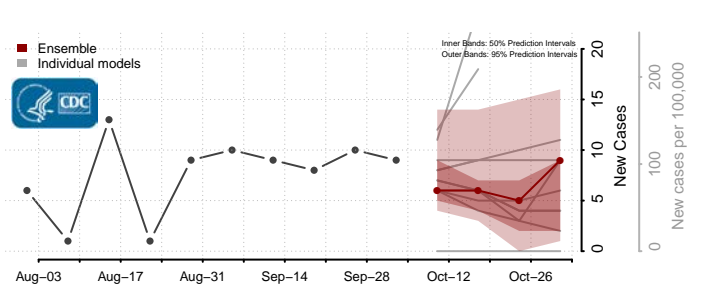

Dawson County, Montana