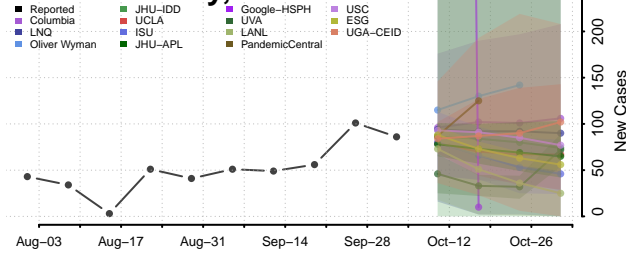

Boone County, Illinois