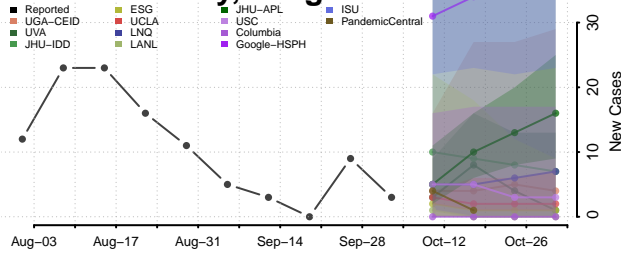

Lincoln County, Oregon