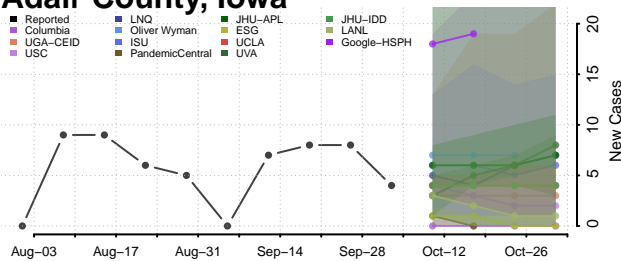

Adair County, Iowa