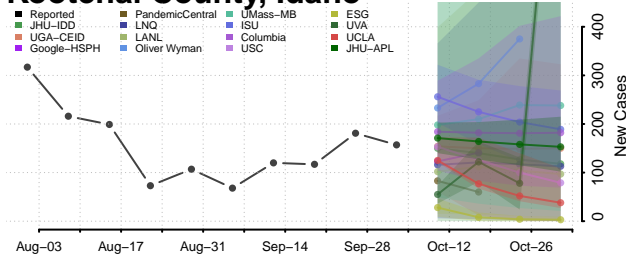

Kootenai County, Idaho