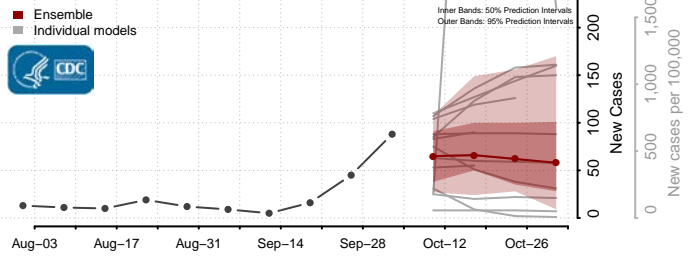

Harrison County, Iowa