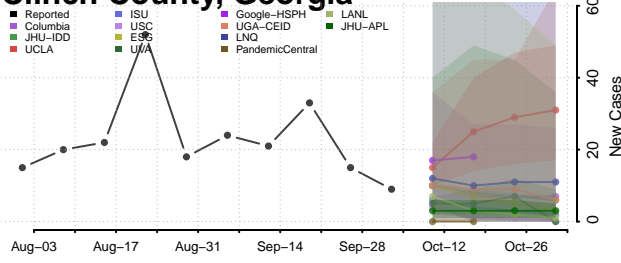

Clinch County, Georgia