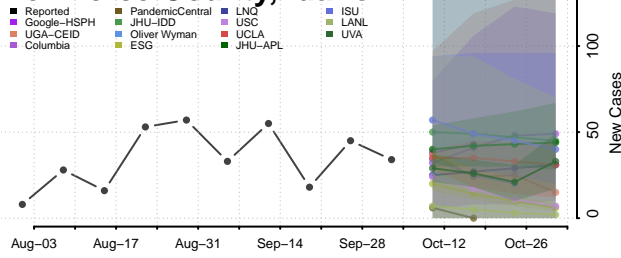

Nez Perce County, Idaho