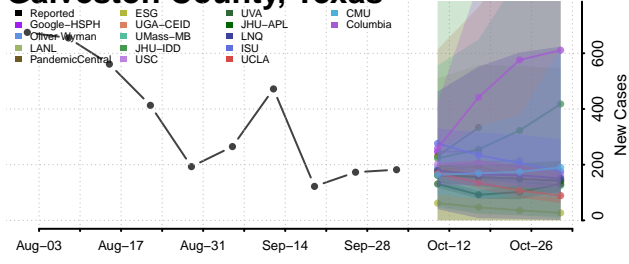

### Garza County, Texas