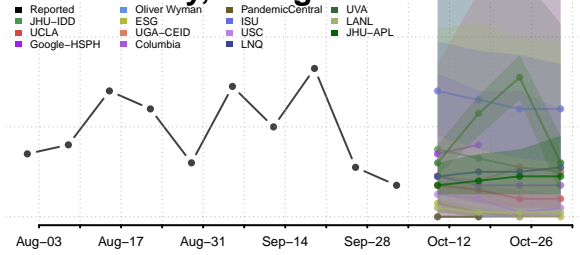

Dade County, Georgia