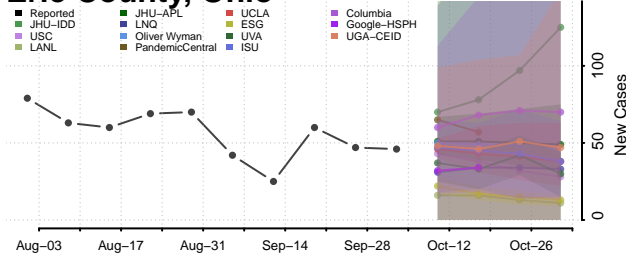

Erie County, Ohio