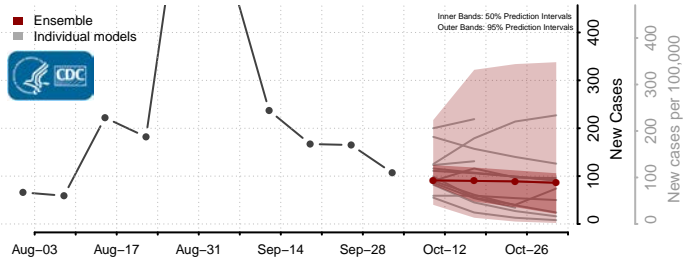

Story County, Iowa