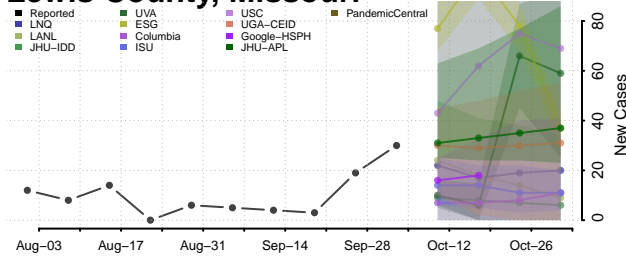

Lewis County, Missouri