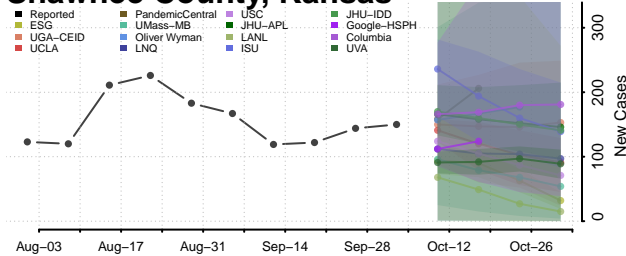

Shawnee County, Kansas