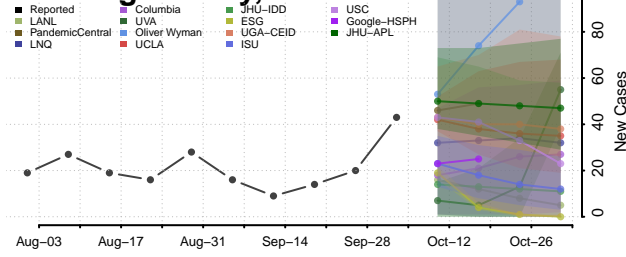

Gooding County, Idaho