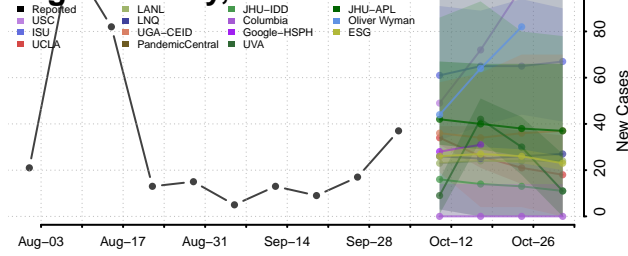

Logan County, Arkansas