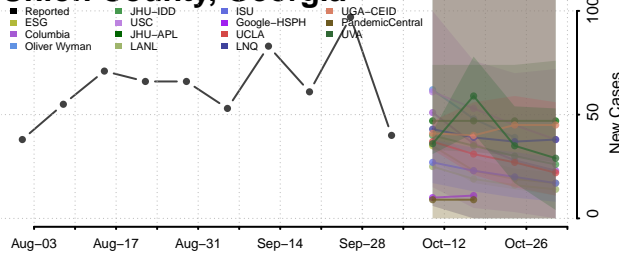

Union County, Georgia