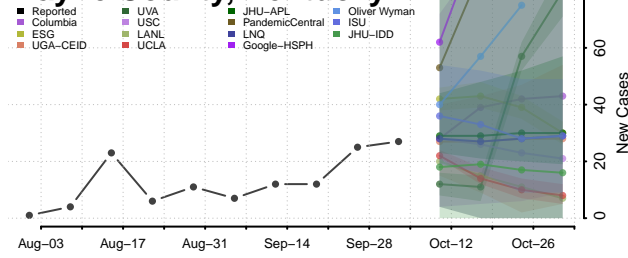

Wayne County, Kentucky