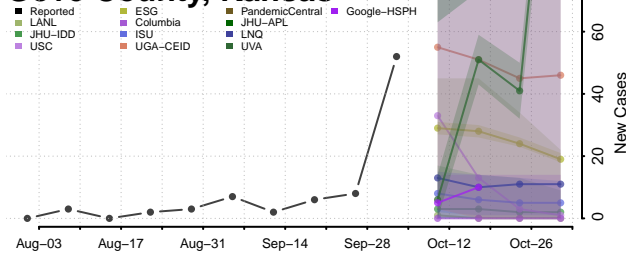

Gove County, Kansas