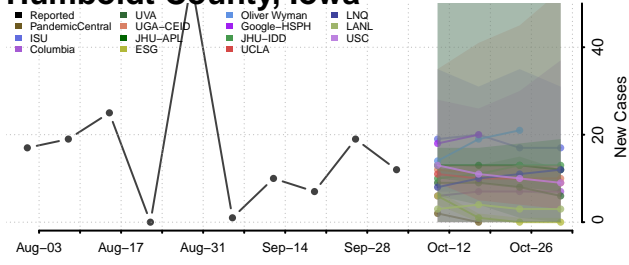

Humboldt County, Iowa