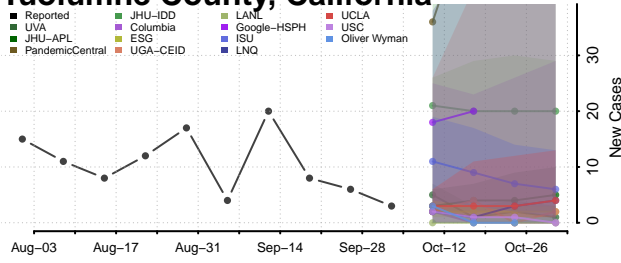

### Tuolumne County, California