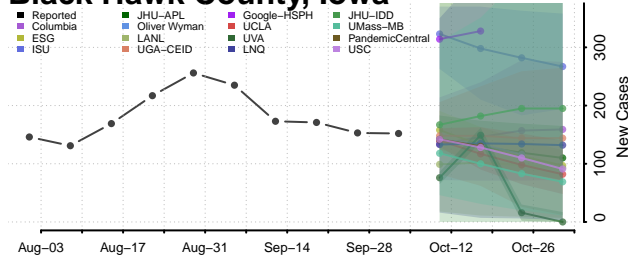

Black Hawk County, Iowa