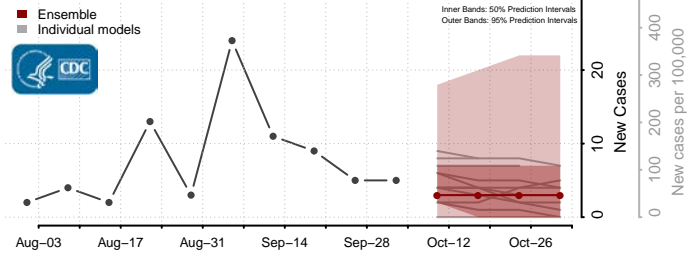

Wayne County, Iowa