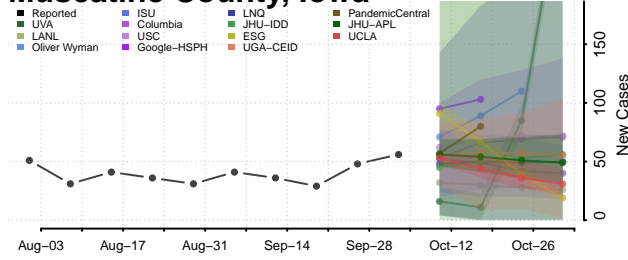

Muscatine County, Iowa