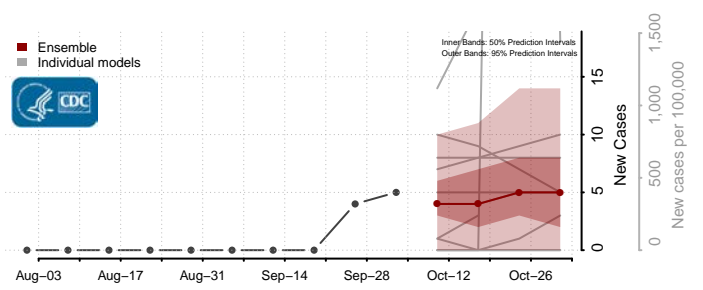

### Carter County, Montana