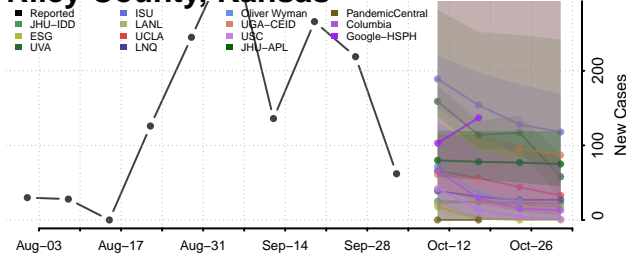

Riley County, Kansas