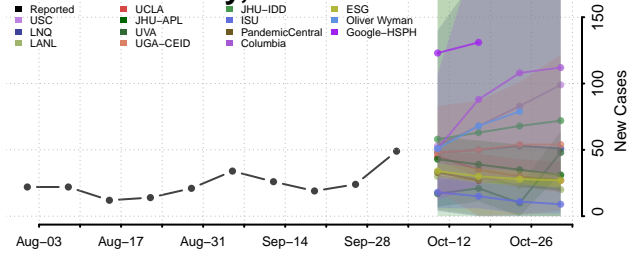

### Putnam County, New York