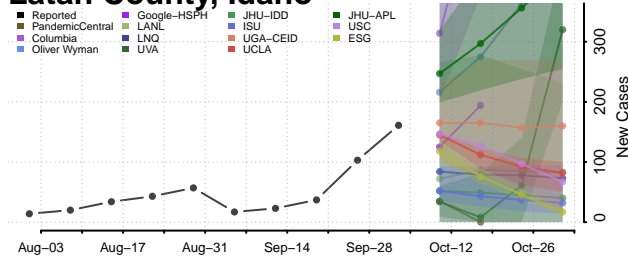

Latah County, Idaho