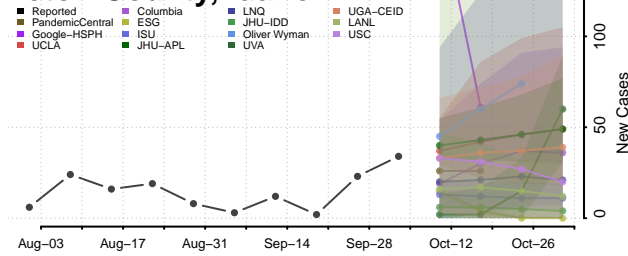

Teton County, Idaho