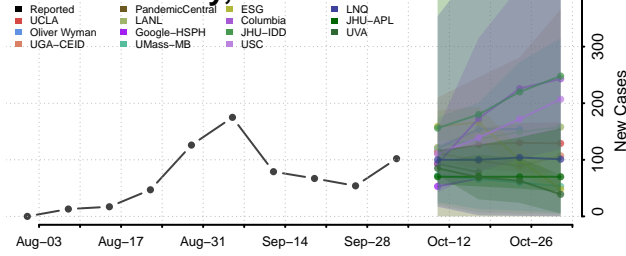

Hawaii County, Hawaii