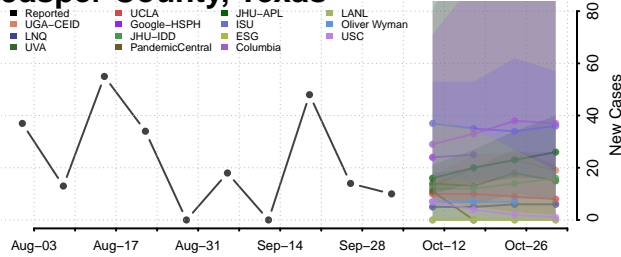

Jasper County, Texas