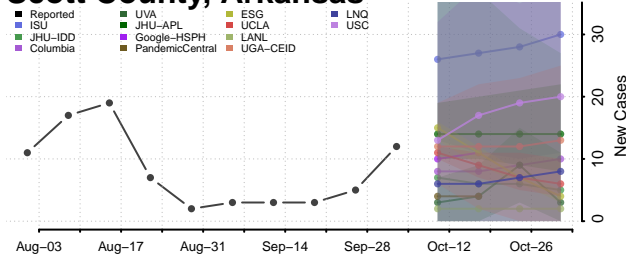

### Scott County, Arkansas