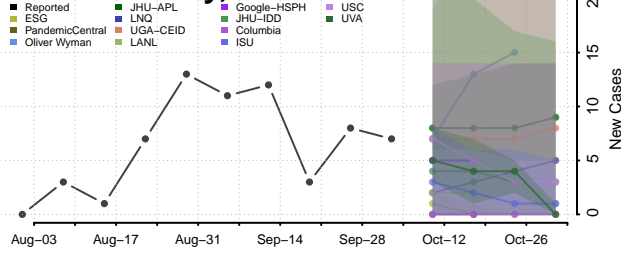

Custer County, Idaho