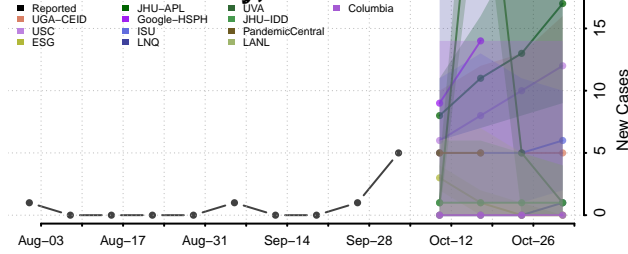

Osborne County, Kansas