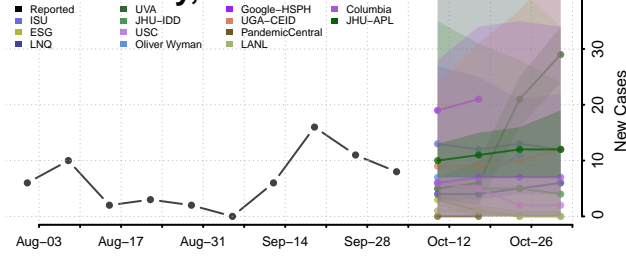

Rice County, Kansas