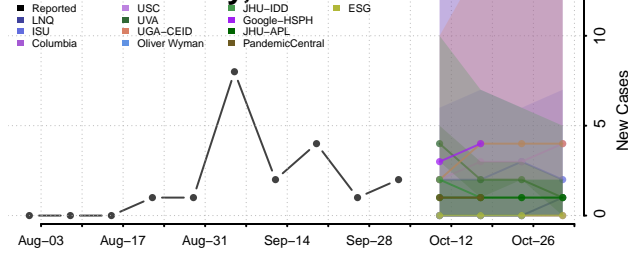

Wallace County, Kansas