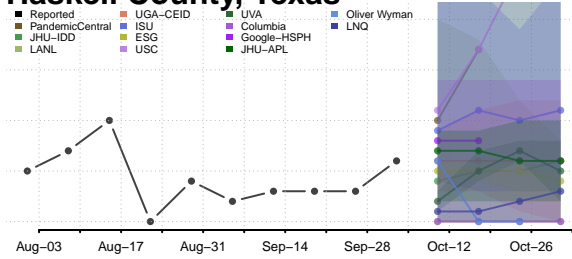

Haskell County, Texas