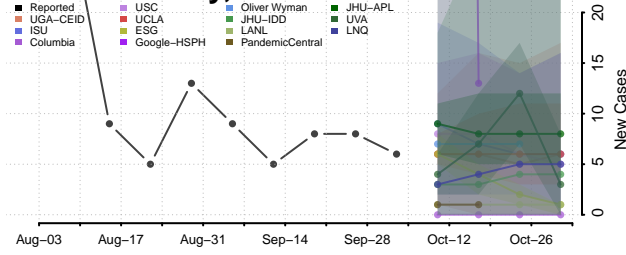

### Castro County, Texas