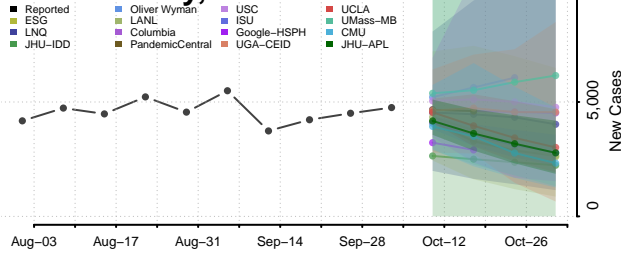

Cook County, Illinois