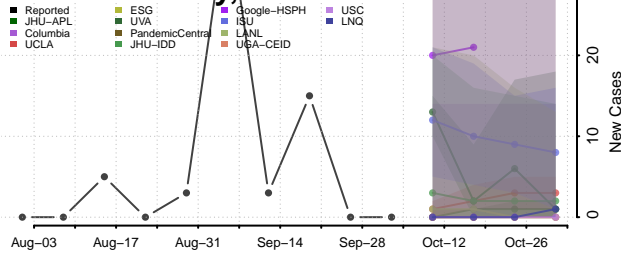

Haskell County, Kansas