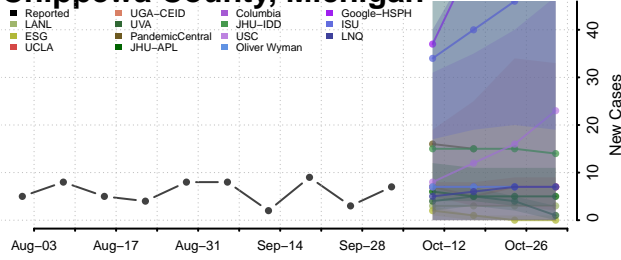

Chippewa County, Michigan