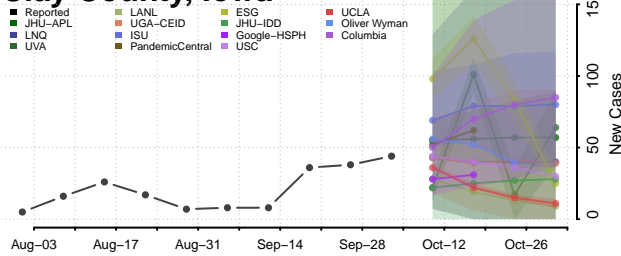

Clay County, Iowa