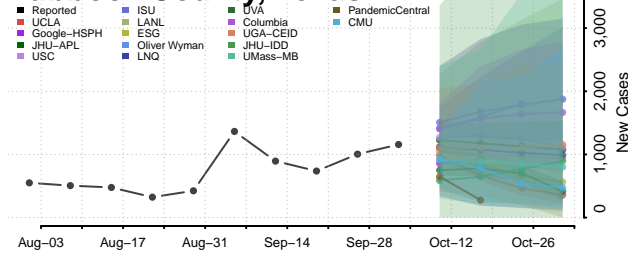

Lubbock County, Texas