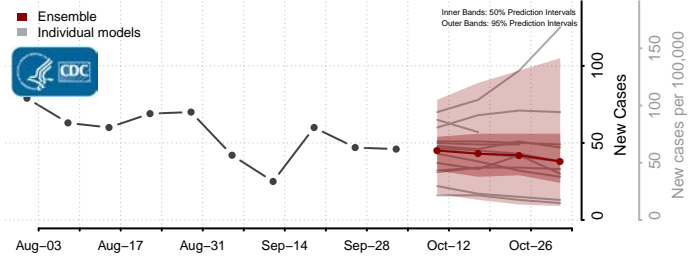

Erie County, Ohio