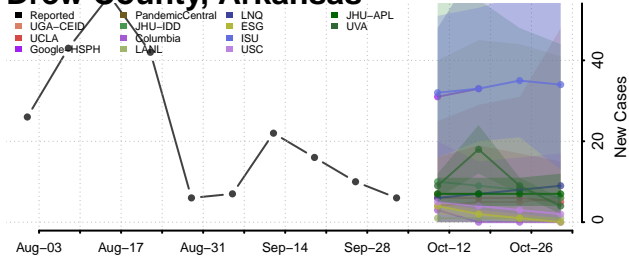

Drew County, Arkansas