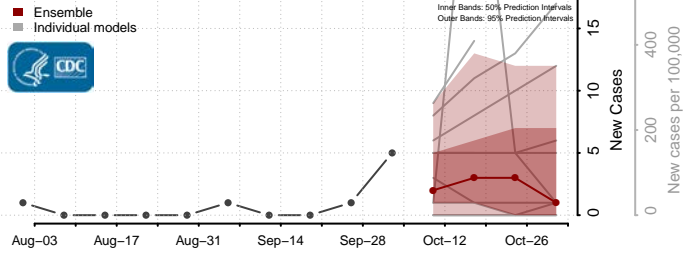

Osborne County, Kansas