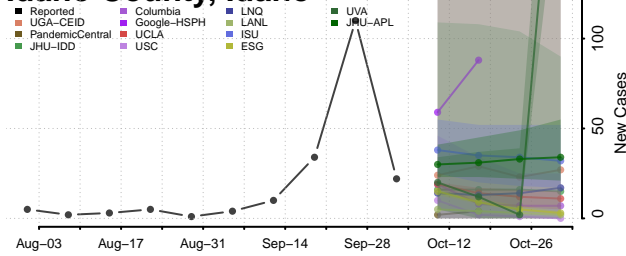

Idaho County, Idaho