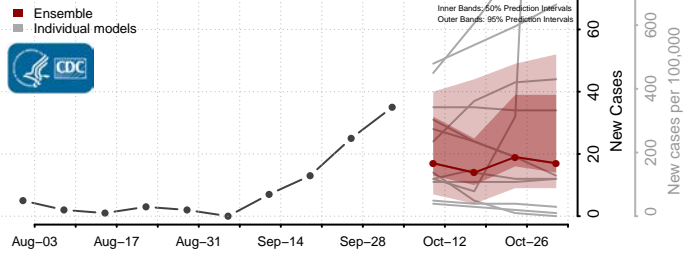

Nemaha County, Kansas