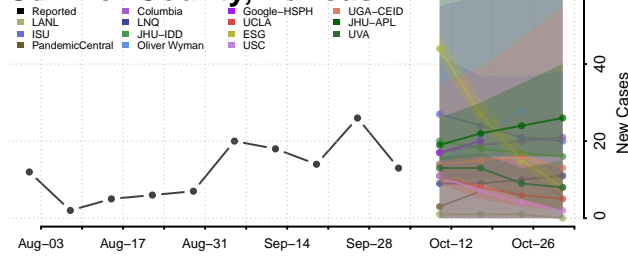

Sumner County, Kansas