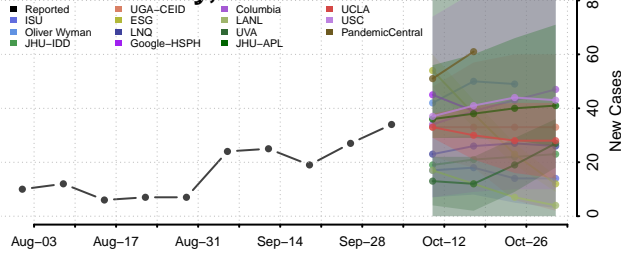

Cedar County, Iowa