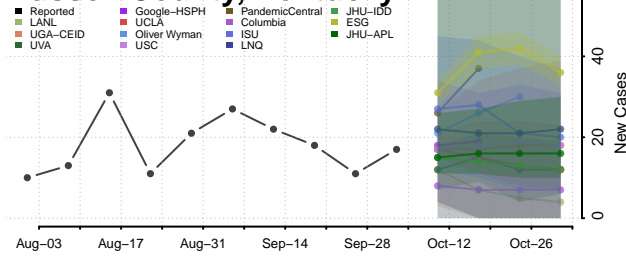

### Scott County, Kentucky