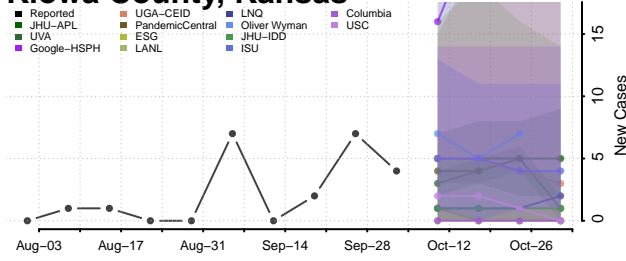

Kiowa County, Kansas