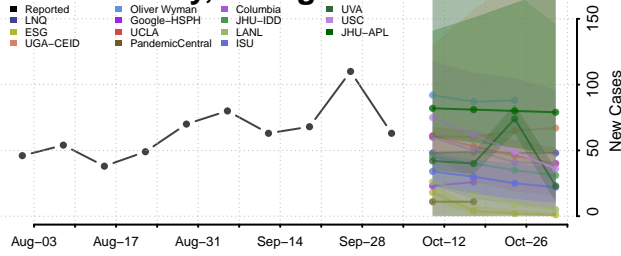

White County, Georgia