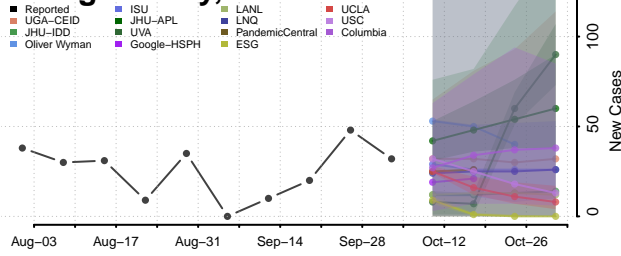

Young County, Texas