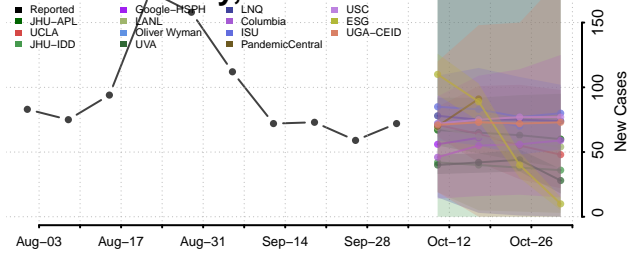

Clinton County, Iowa