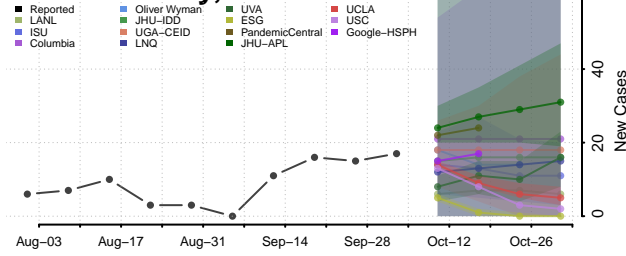

Union County, Iowa