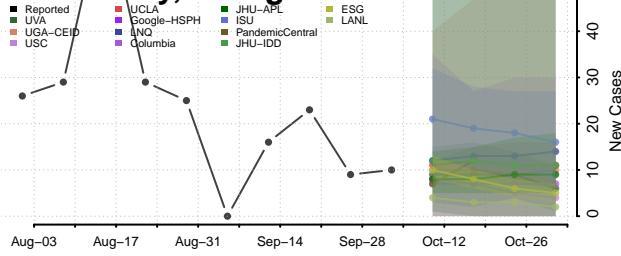

Lee County, Georgia