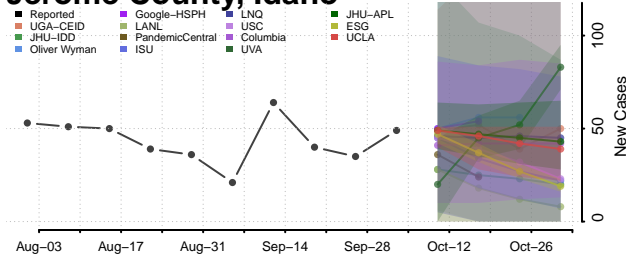

Jerome County, Idaho