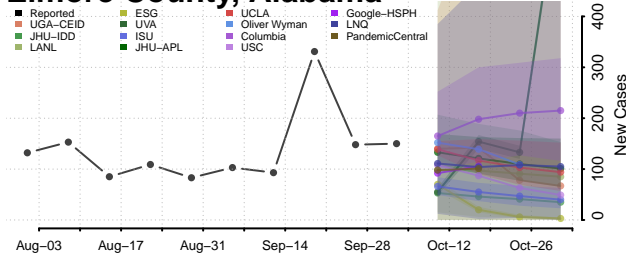

Elmore County, Alabama