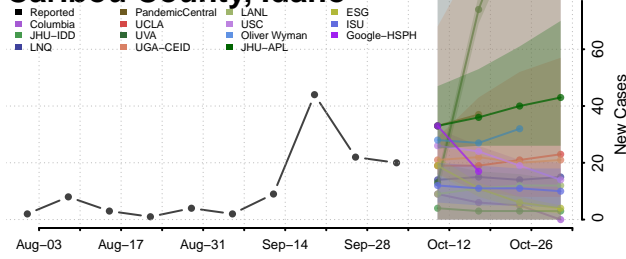

Caribou County, Idaho