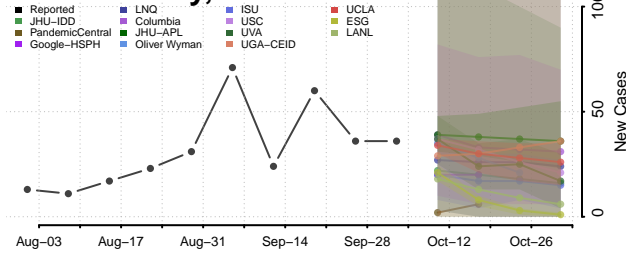

Bond County, Illinois