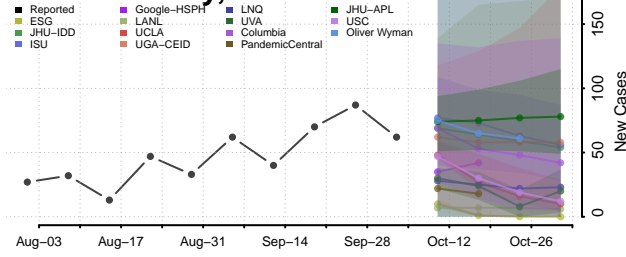

Saline County, Kansas