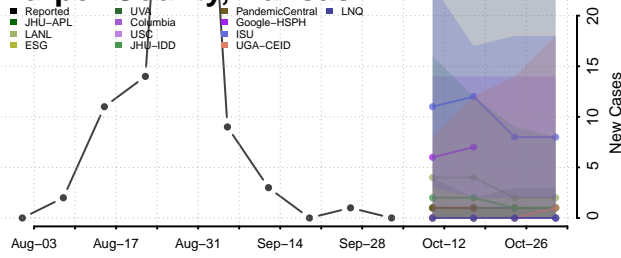

Harper County, Kansas