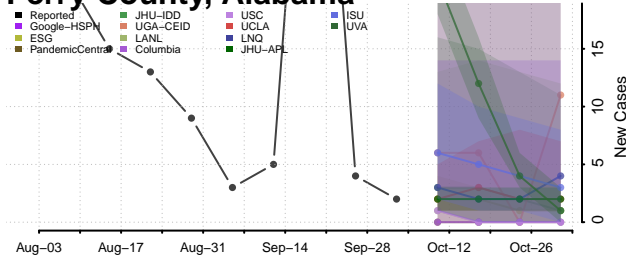

Perry County, Alabama