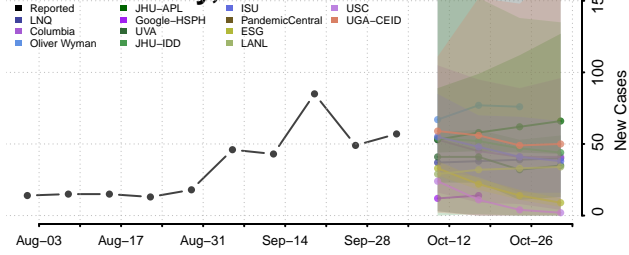

Texas County, Missouri