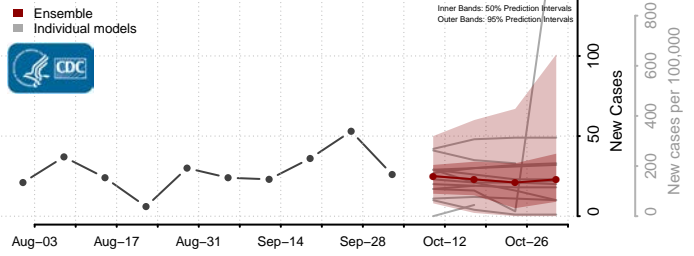

### Floyd County, Iowa