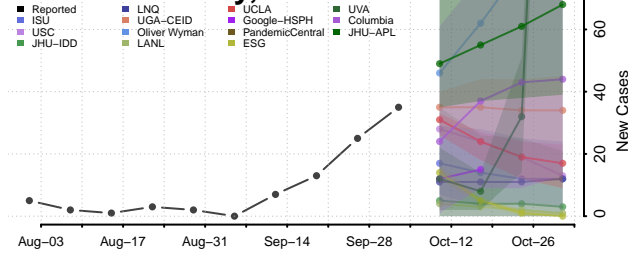

Nemaha County, Kansas