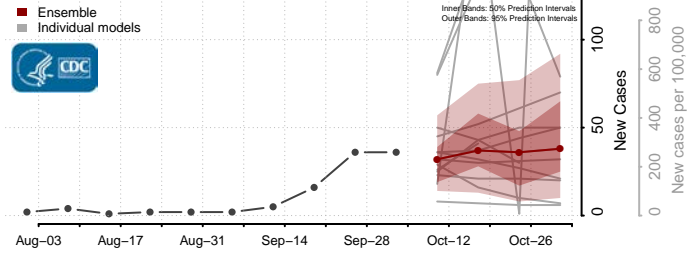

Franklin County, Idaho