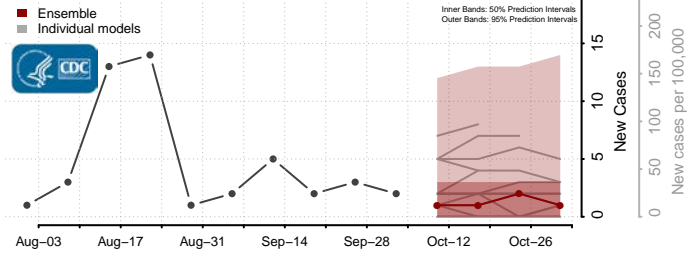

Quay County, New Mexico