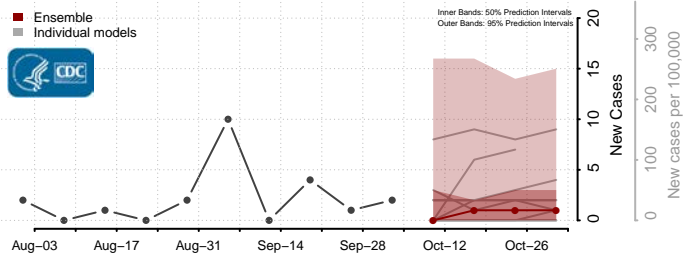

### Morton County, Kansas