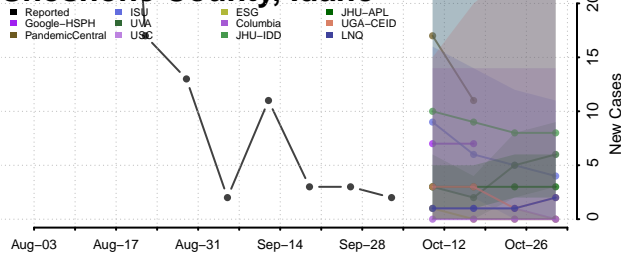

Shoshone County, Idaho