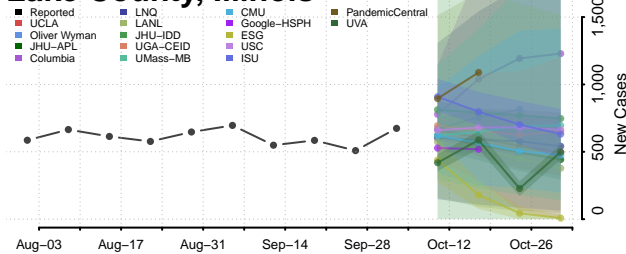

Lake County, Illinois