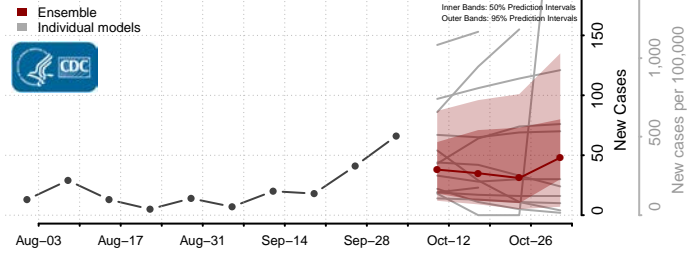

Fremont County, Idaho