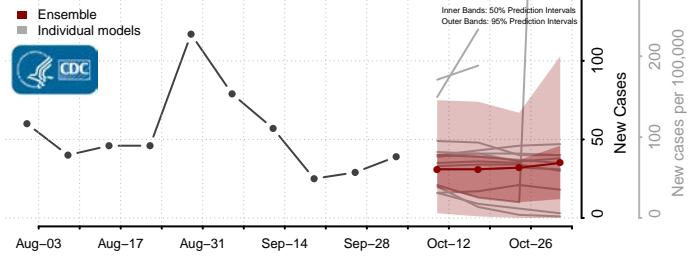

Warren County, Iowa