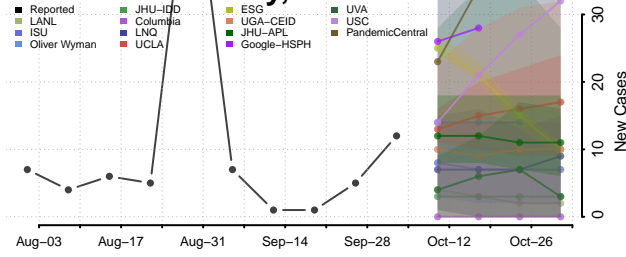

Van Buren County, Iowa