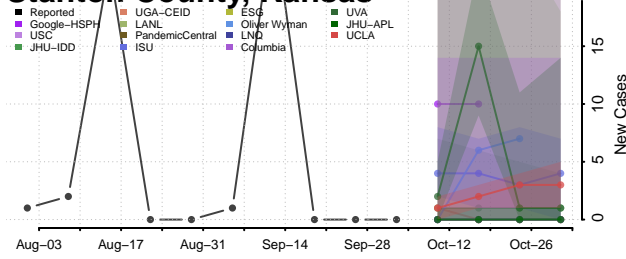

Stanton County, Kansas