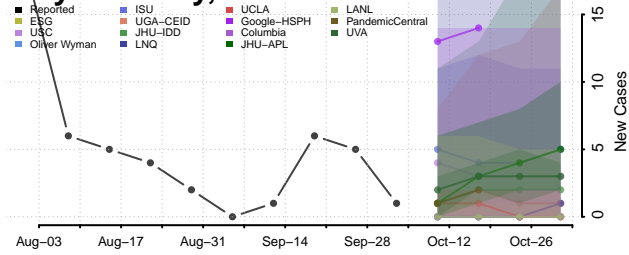

### Floyd County, Texas