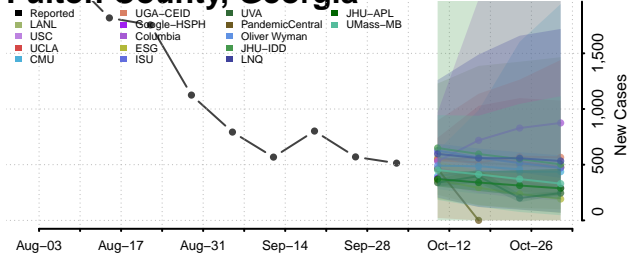

Fulton County, Georgia