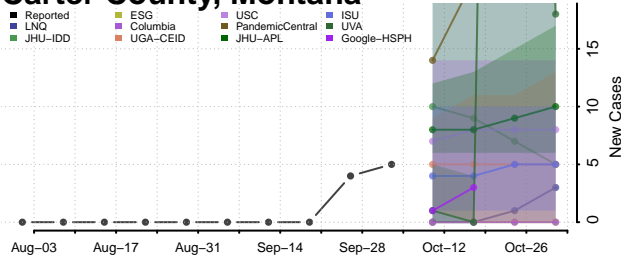

### Carter County, Montana