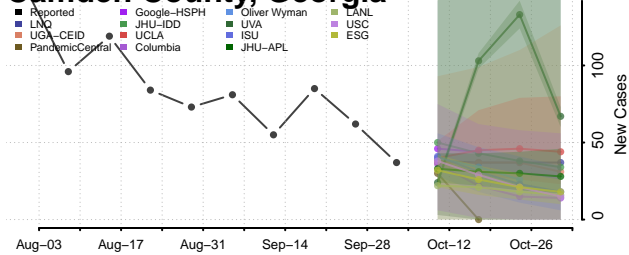

Camden County, Georgia