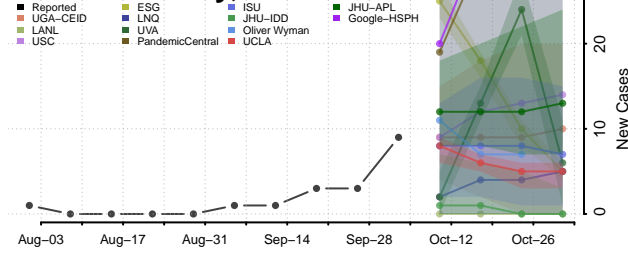

Norton County, Kansas