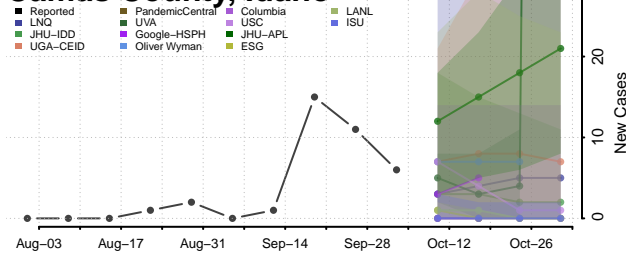

Camas County, Idaho