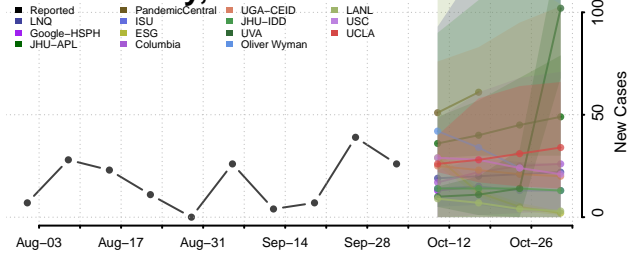

Cass County, Iowa