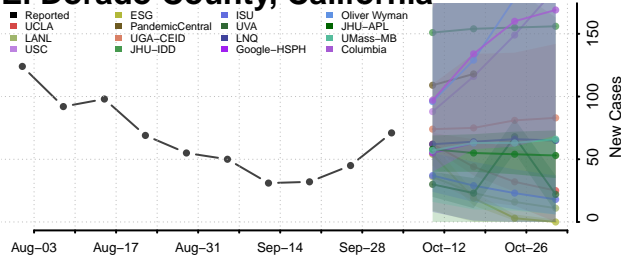

EI Dorado County, California