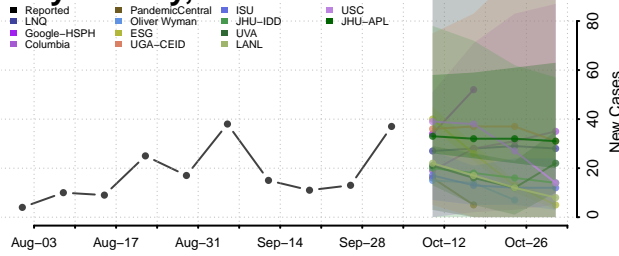

Clay County, Illinois