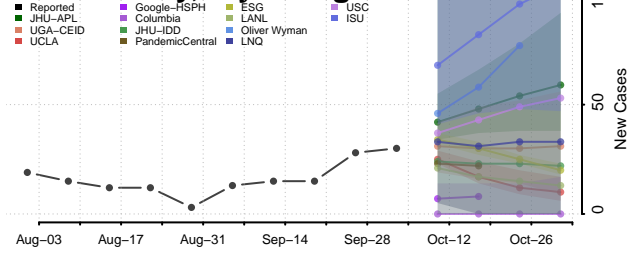

Park County, Wyoming