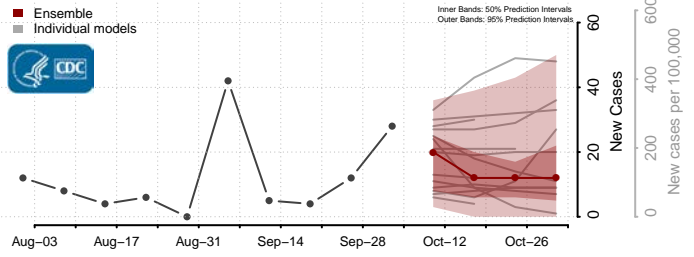

Hancock County, Iowa