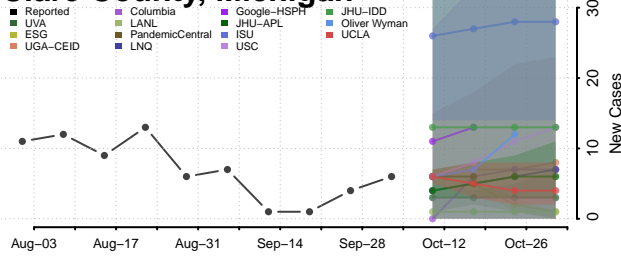

Clare County, Michigan