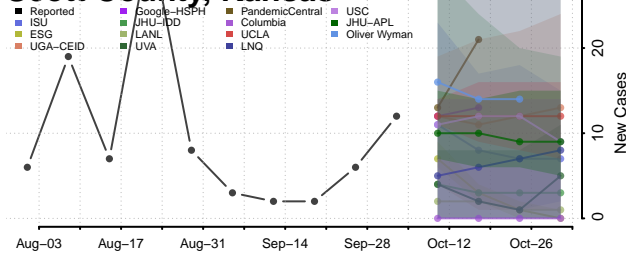

### Scott County, Kansas