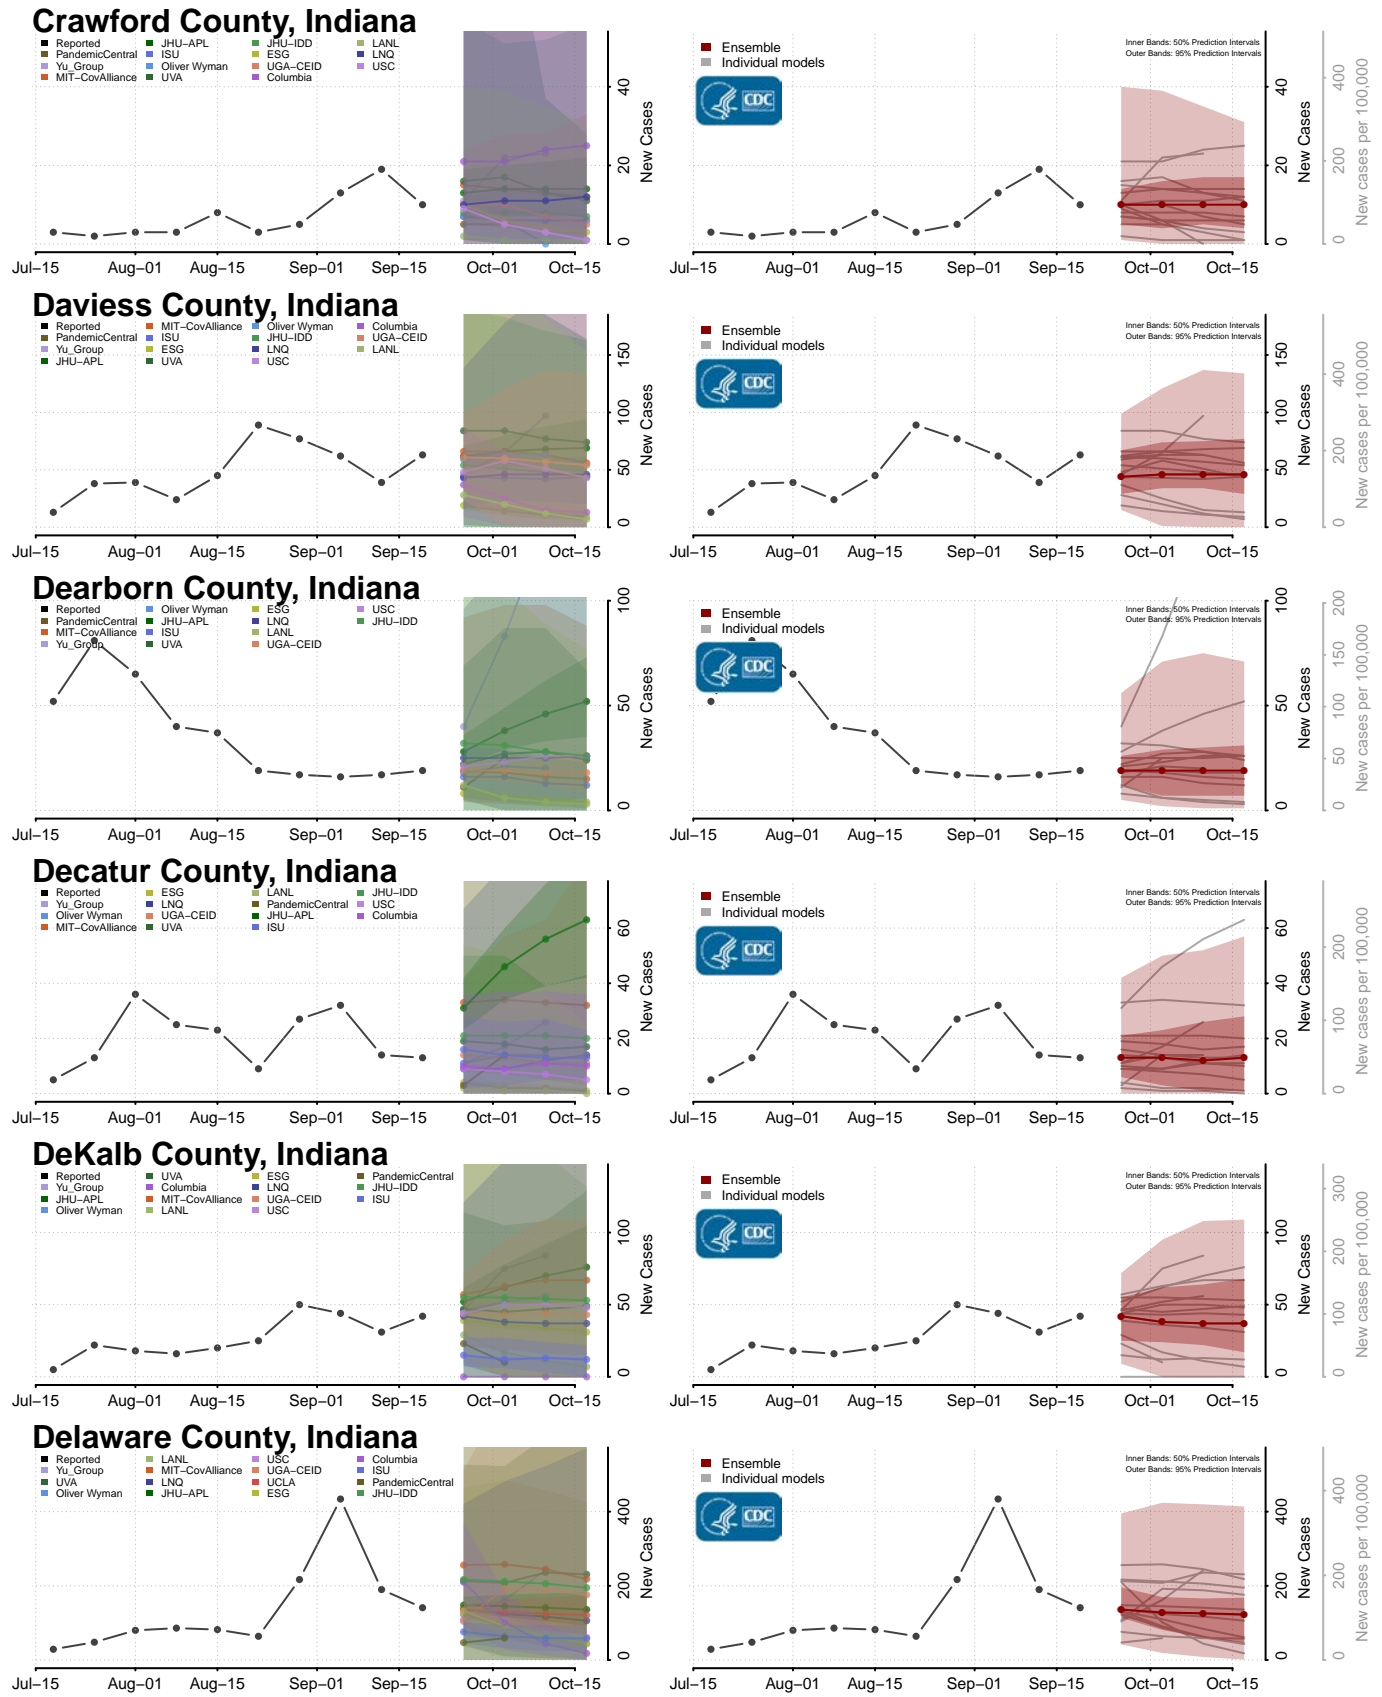

### Kosciusko County, Indiana