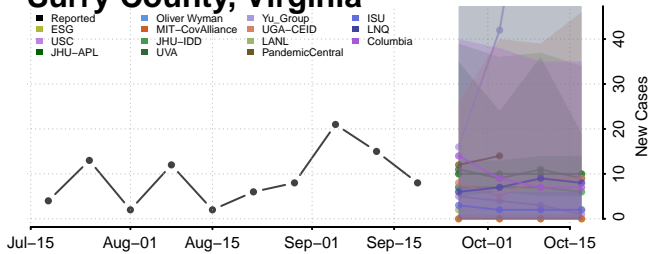

Surry County, Virginia