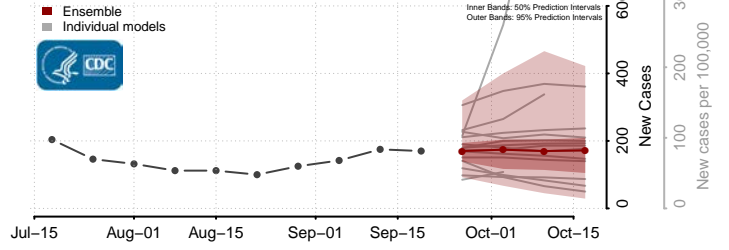

Delaware County, Ohio