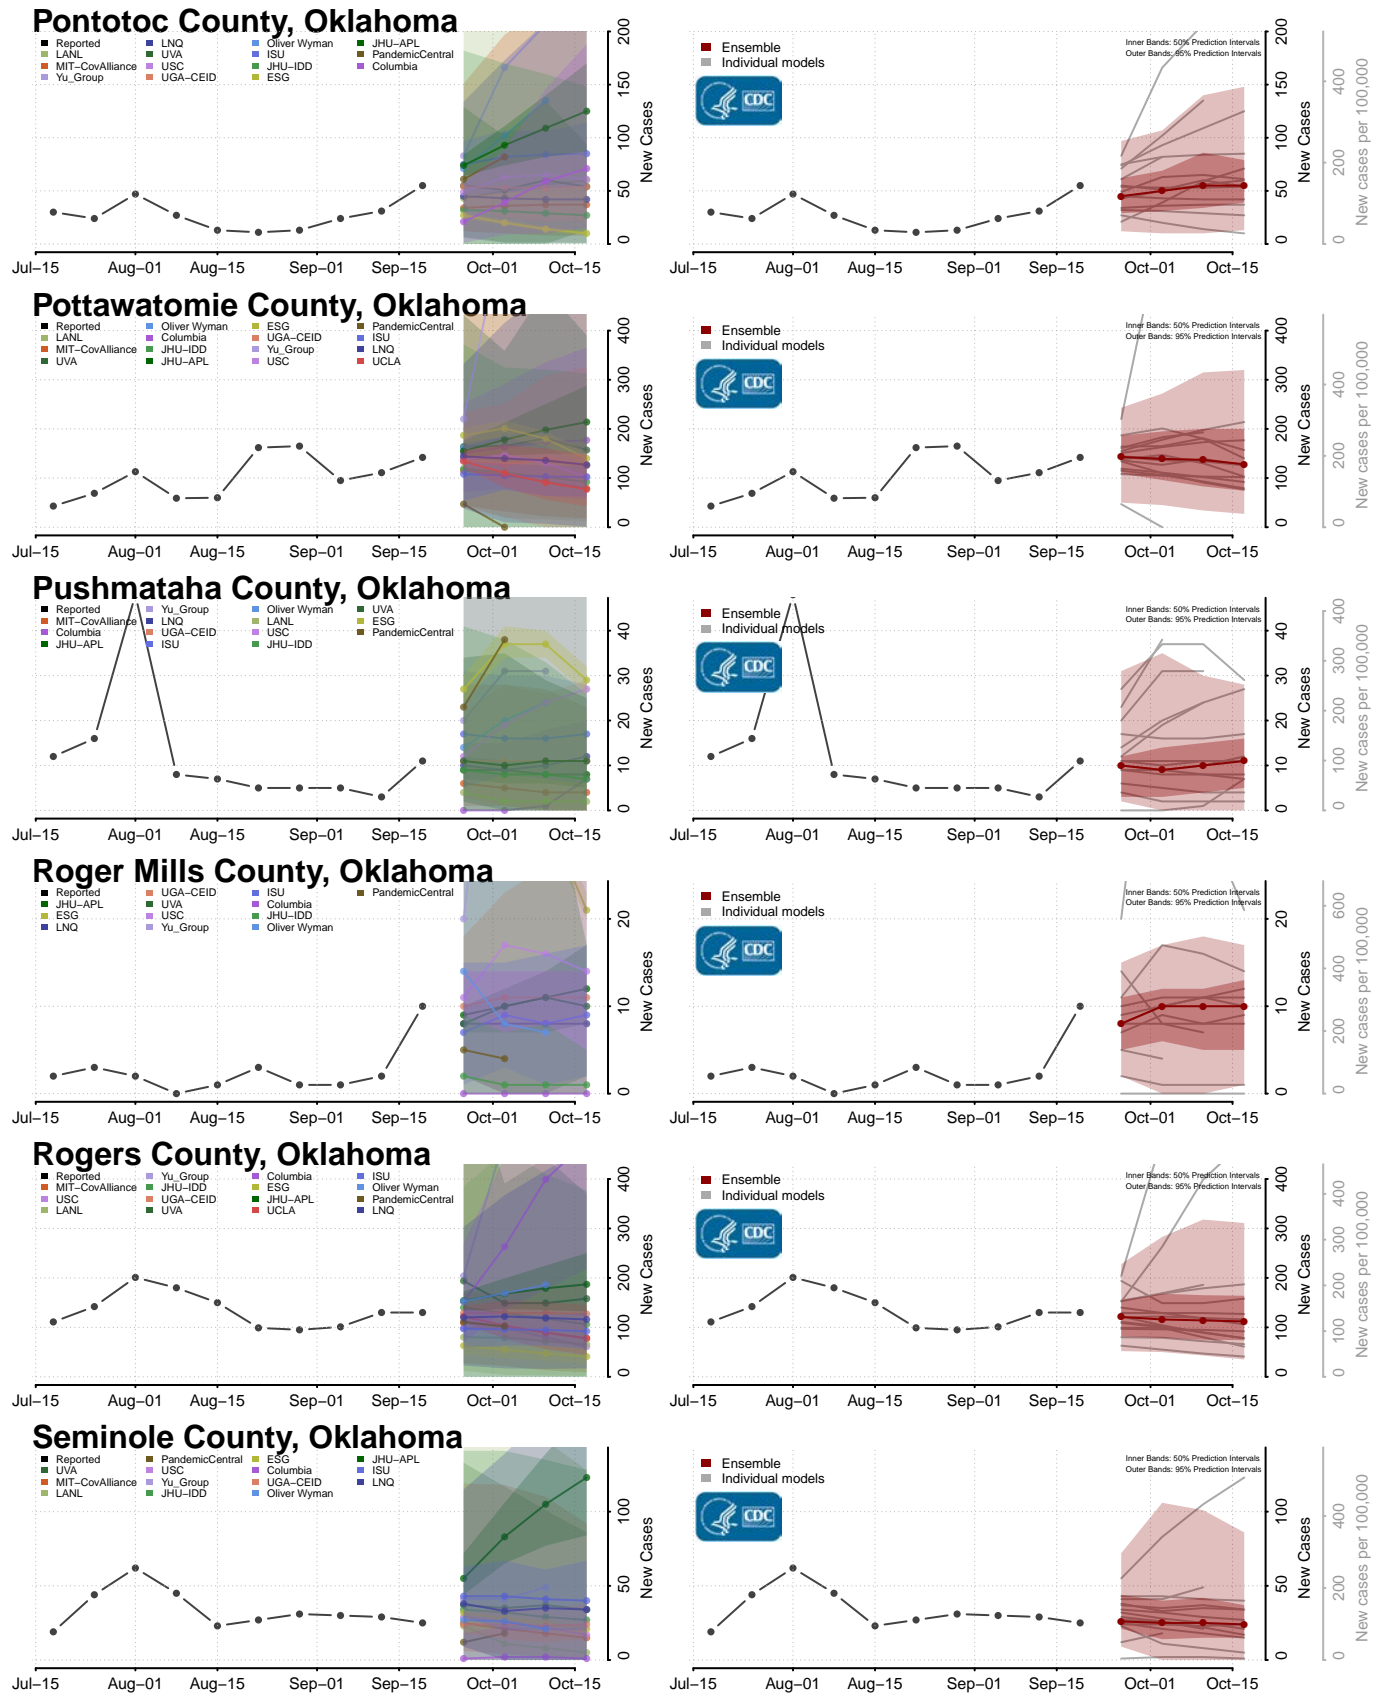

### Love County, Oklahoma