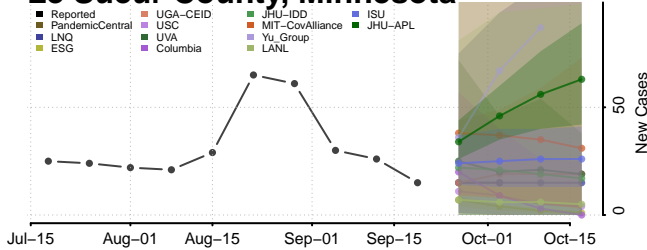

Le Sueur County, Minnesota