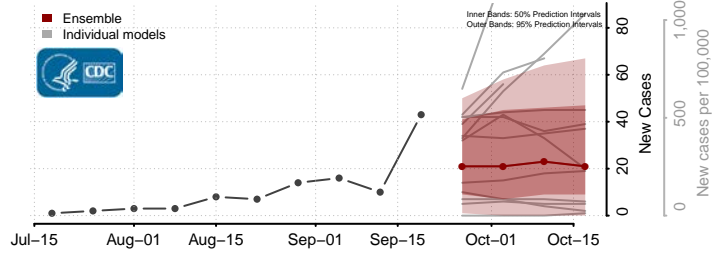

Knox County, Nebraska