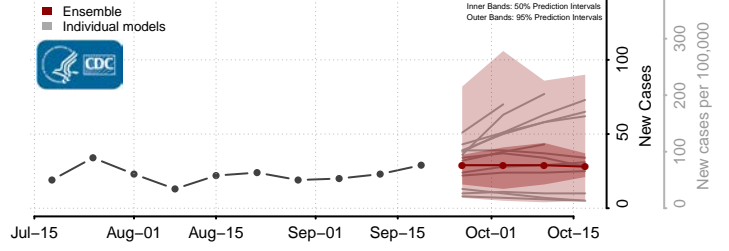

Defiance County, Ohio