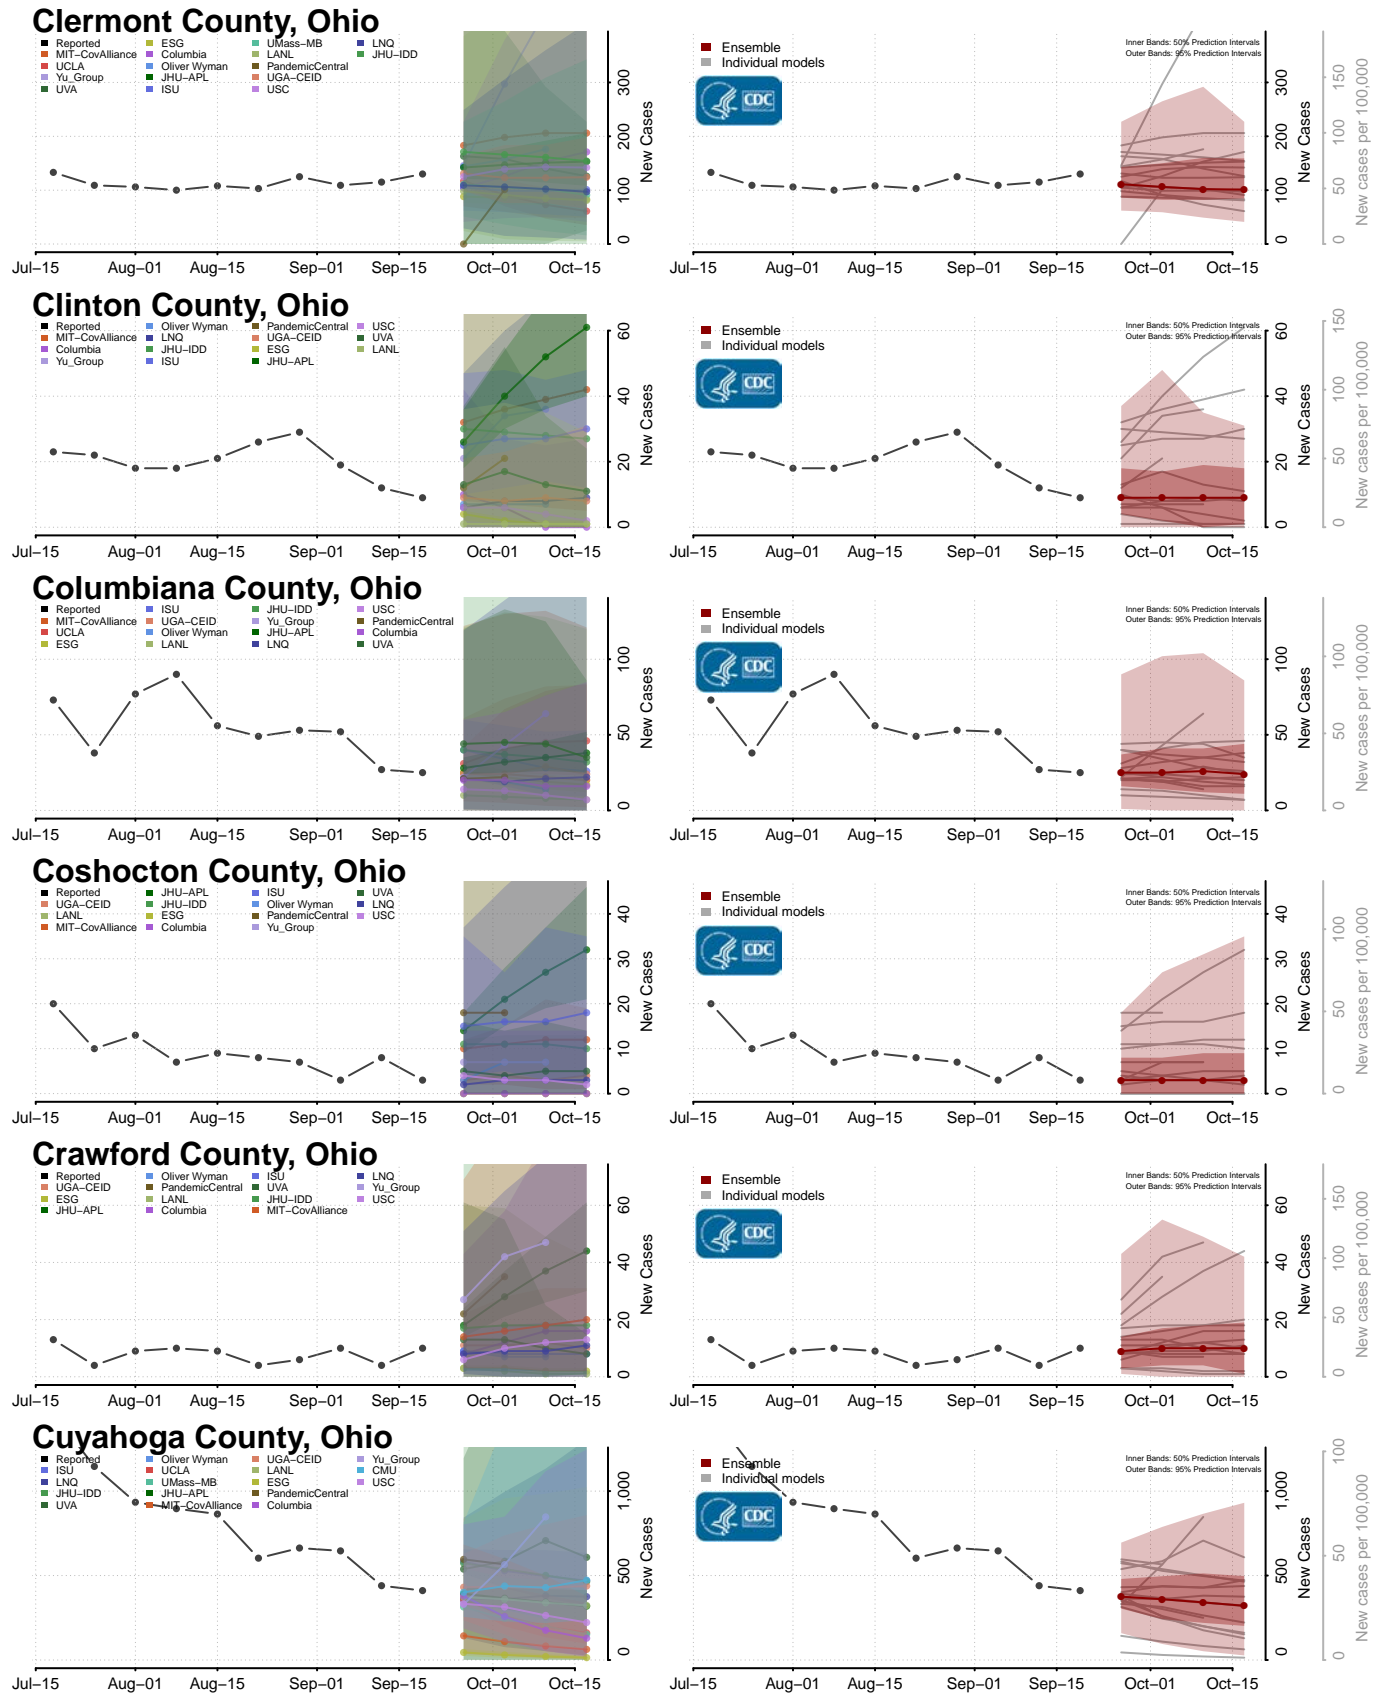

### Darke County, Ohio