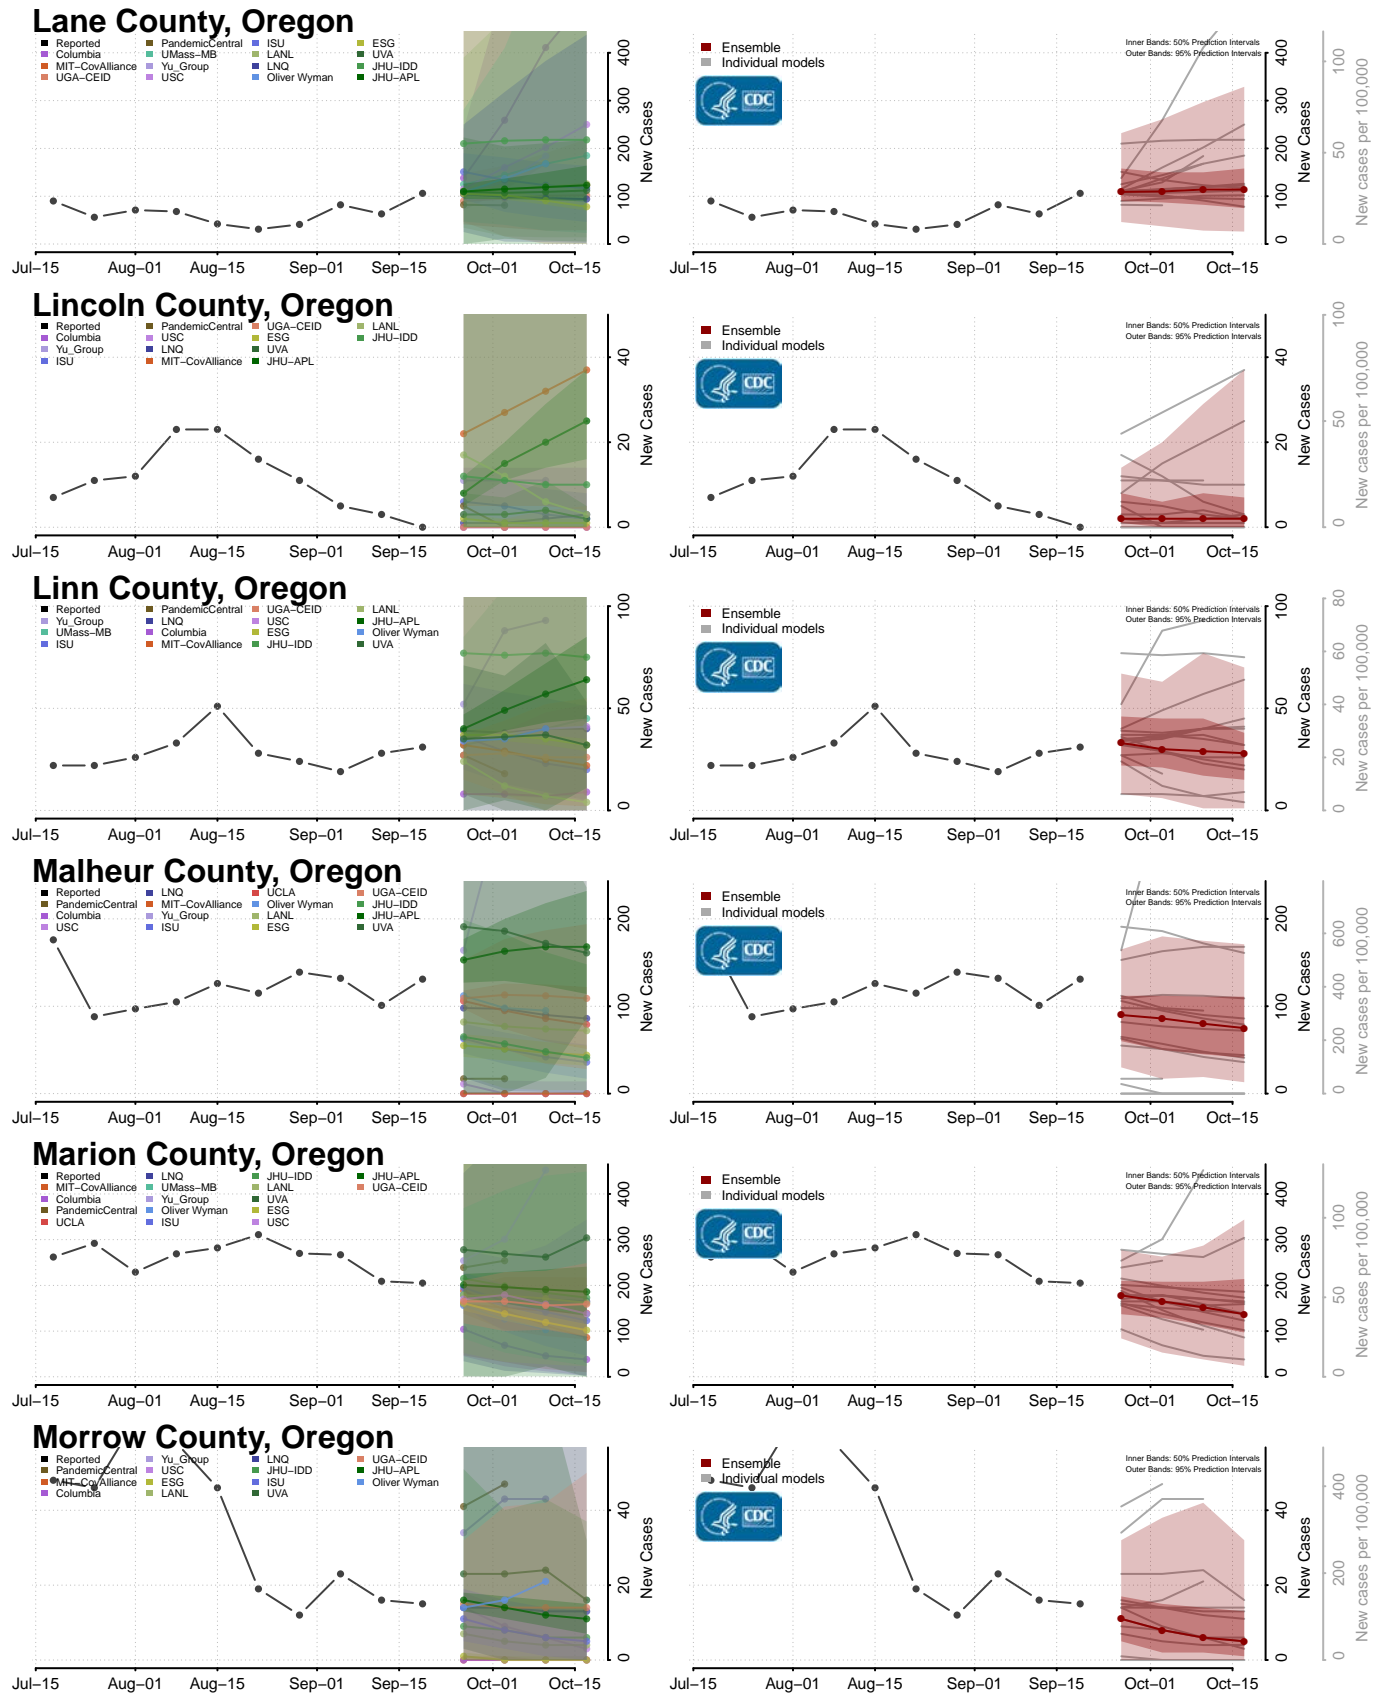

### Crook County, Oregon