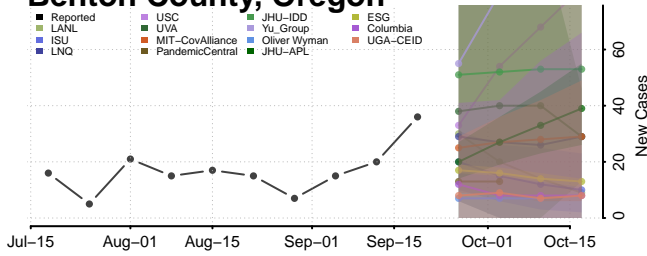

Benton County, Oregon