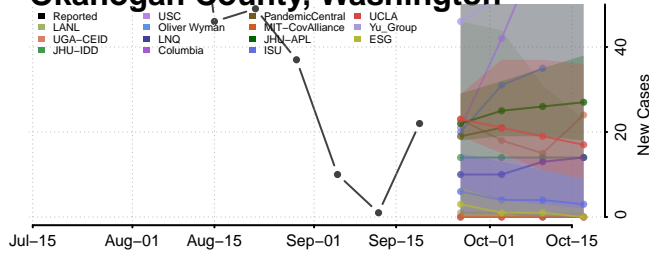

Okanogan County, Washington