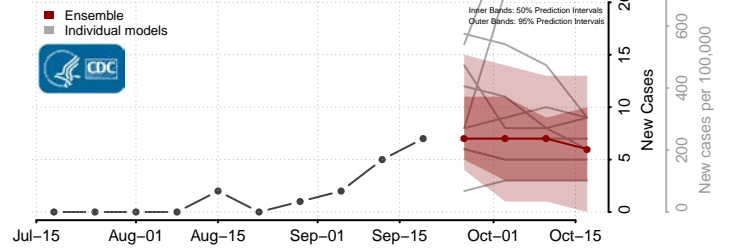

### Brown County, Nebraska