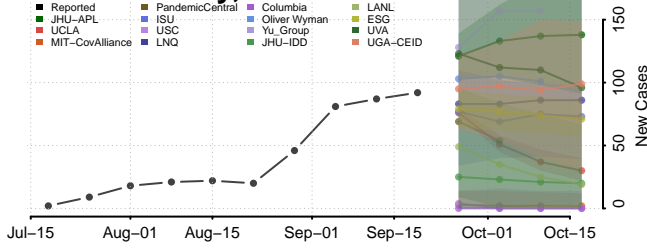

Texas County, Oklahoma