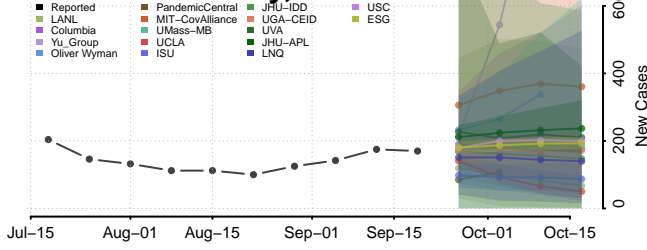

Delaware County, Ohio