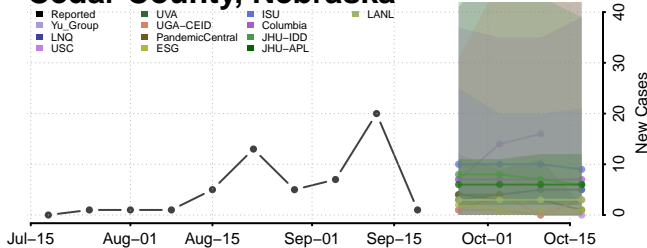

Cedar County, Nebraska