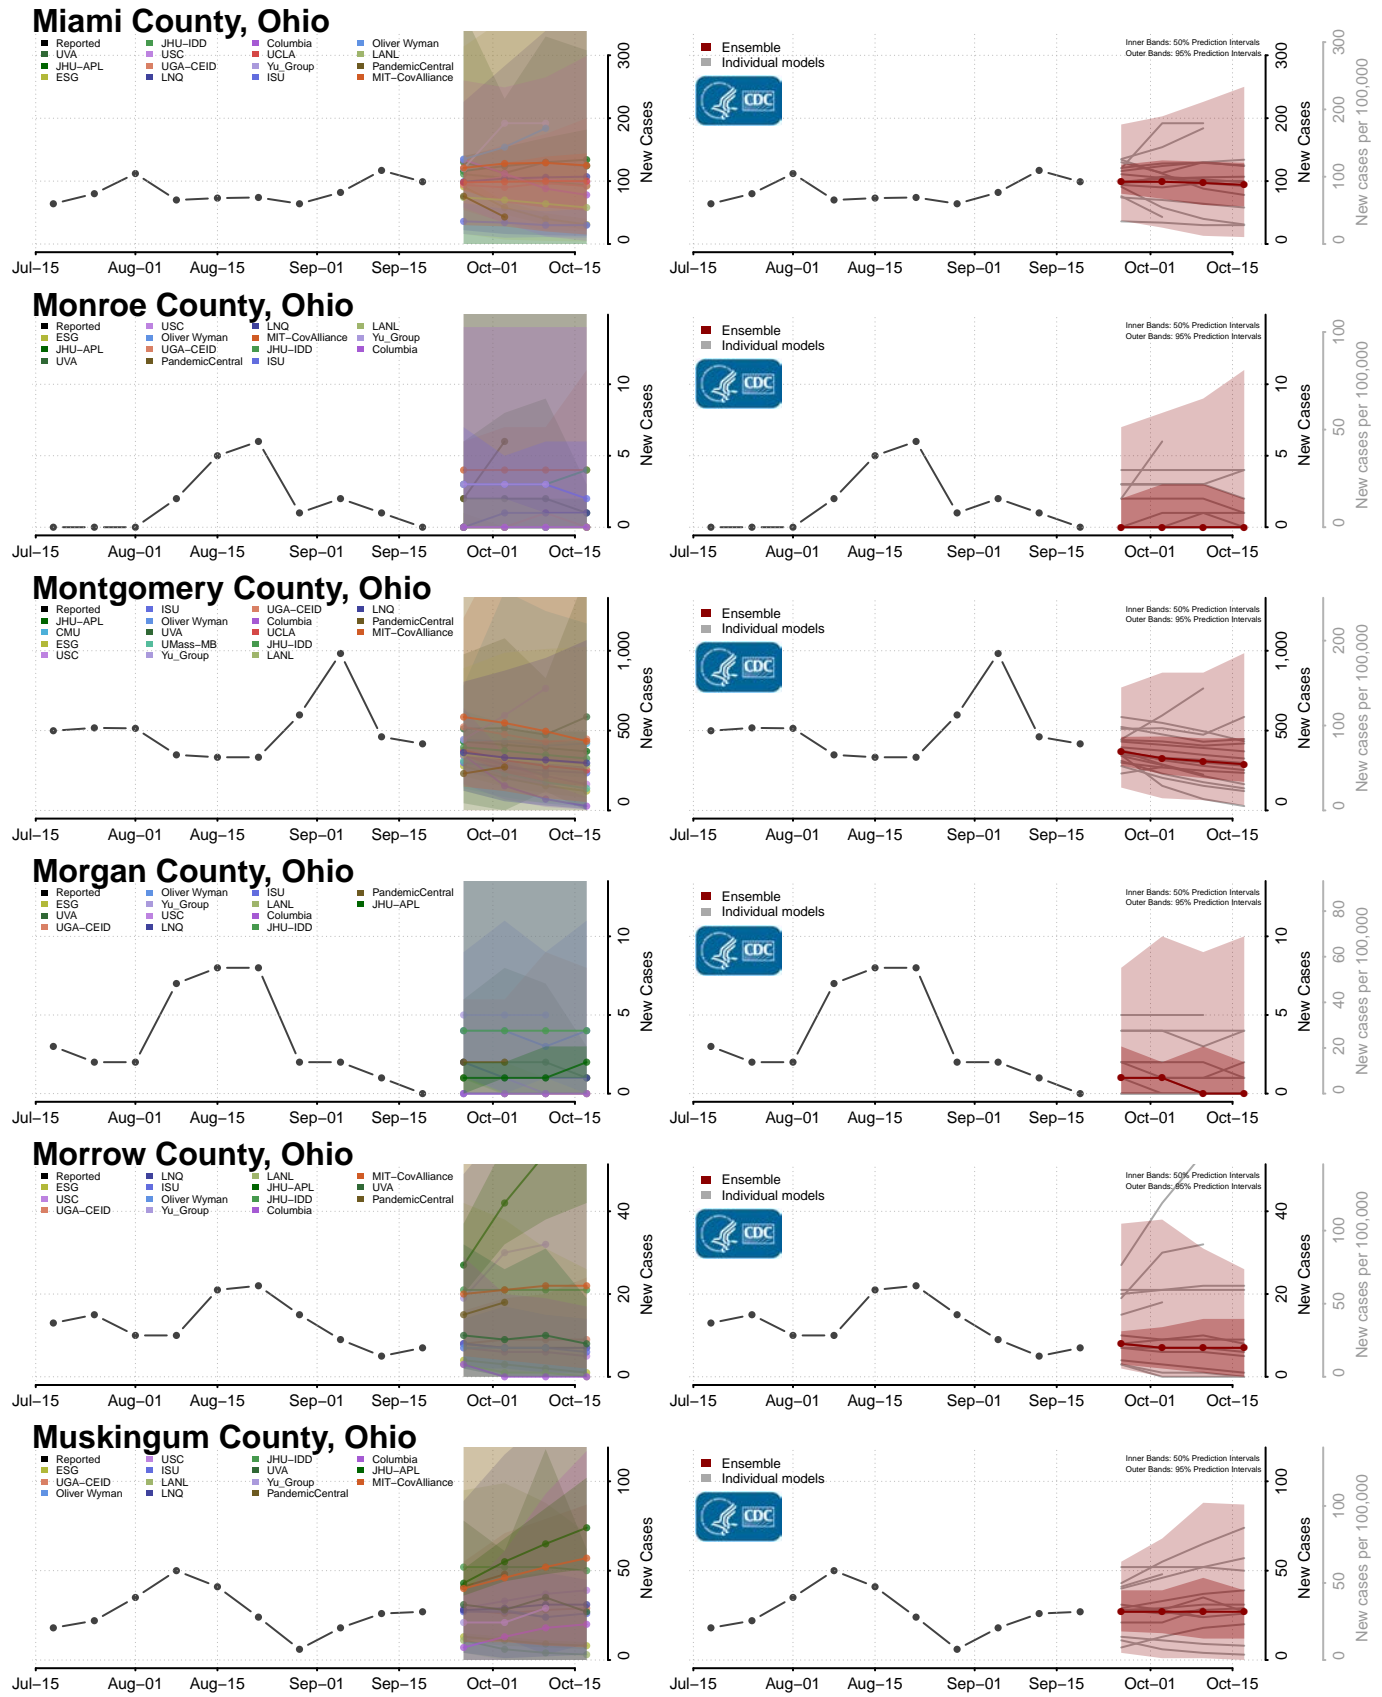

### Guernsey County, Ohio