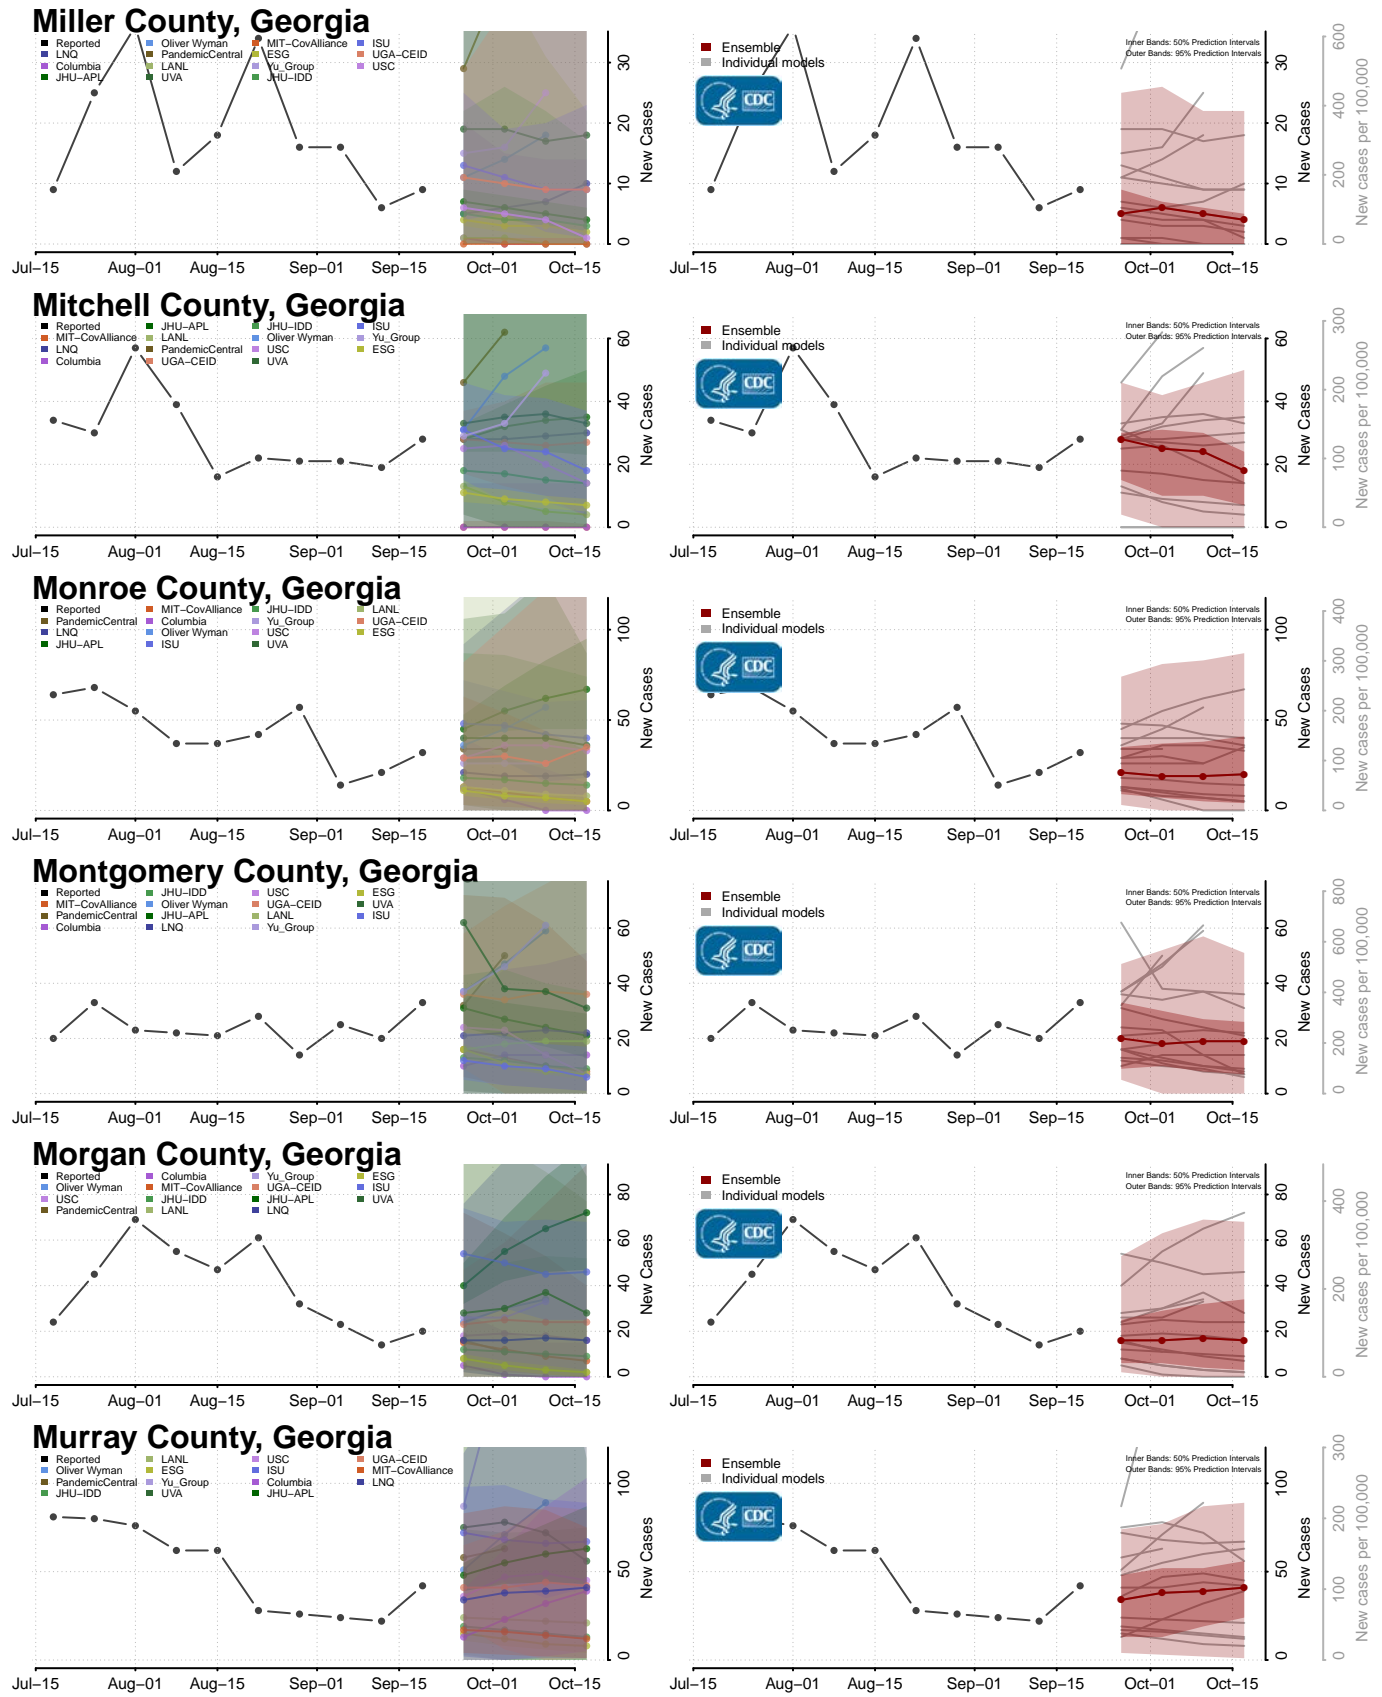

### Henry County, Georgia