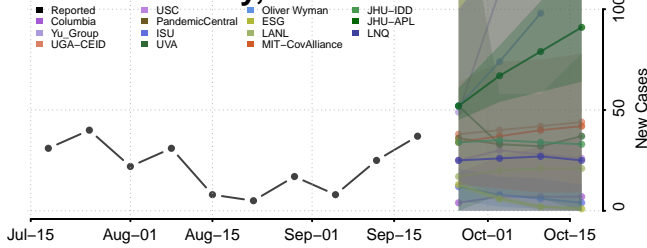

Bonner County, Idaho