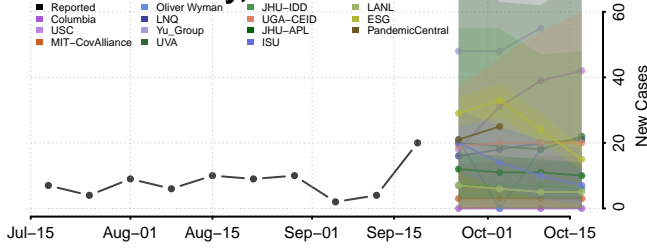

Blaine County, Idaho