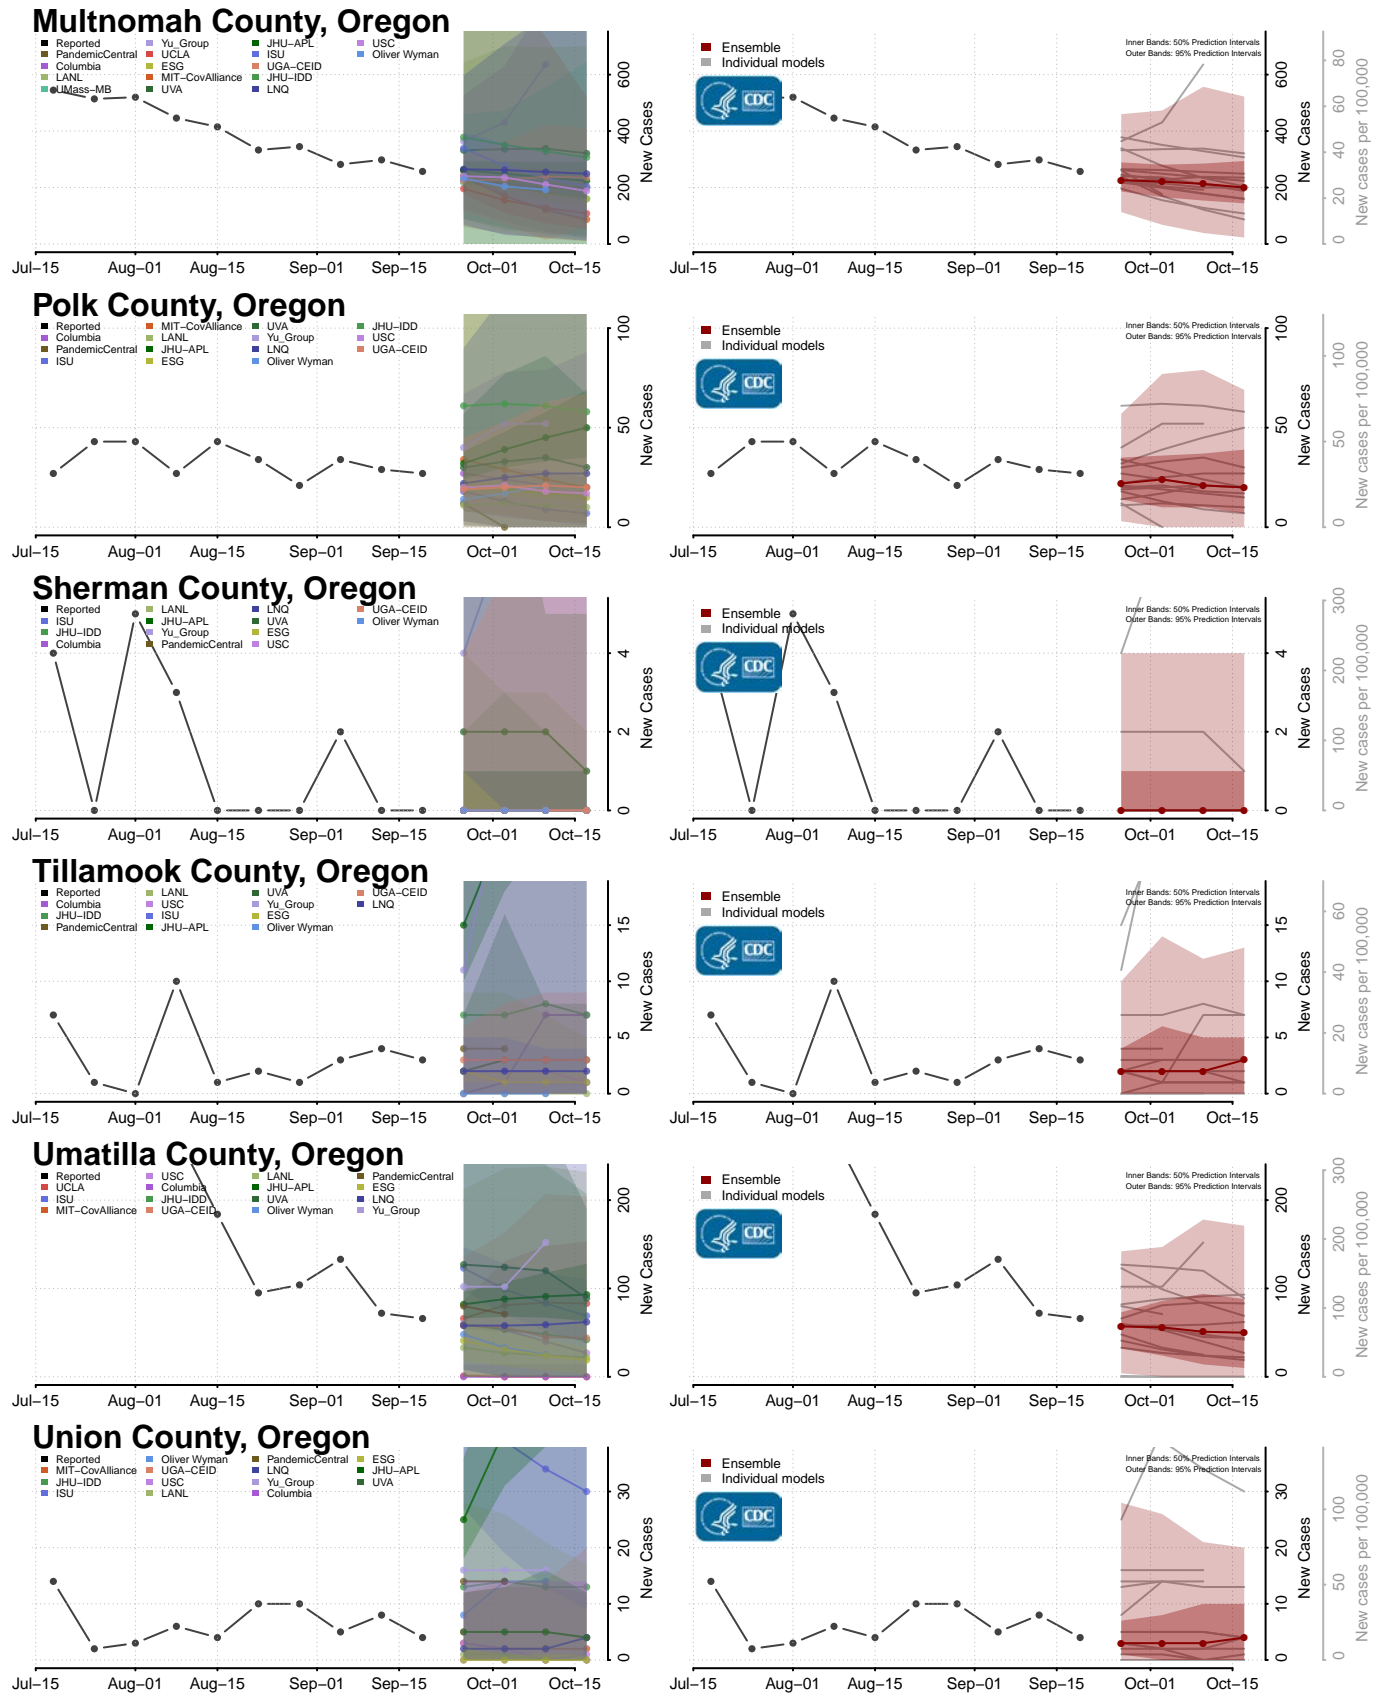

### Crook County, Oregon