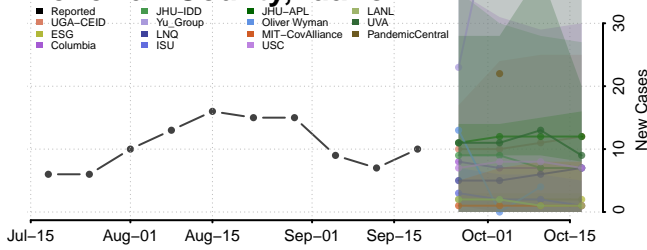

Benewah County, Idaho