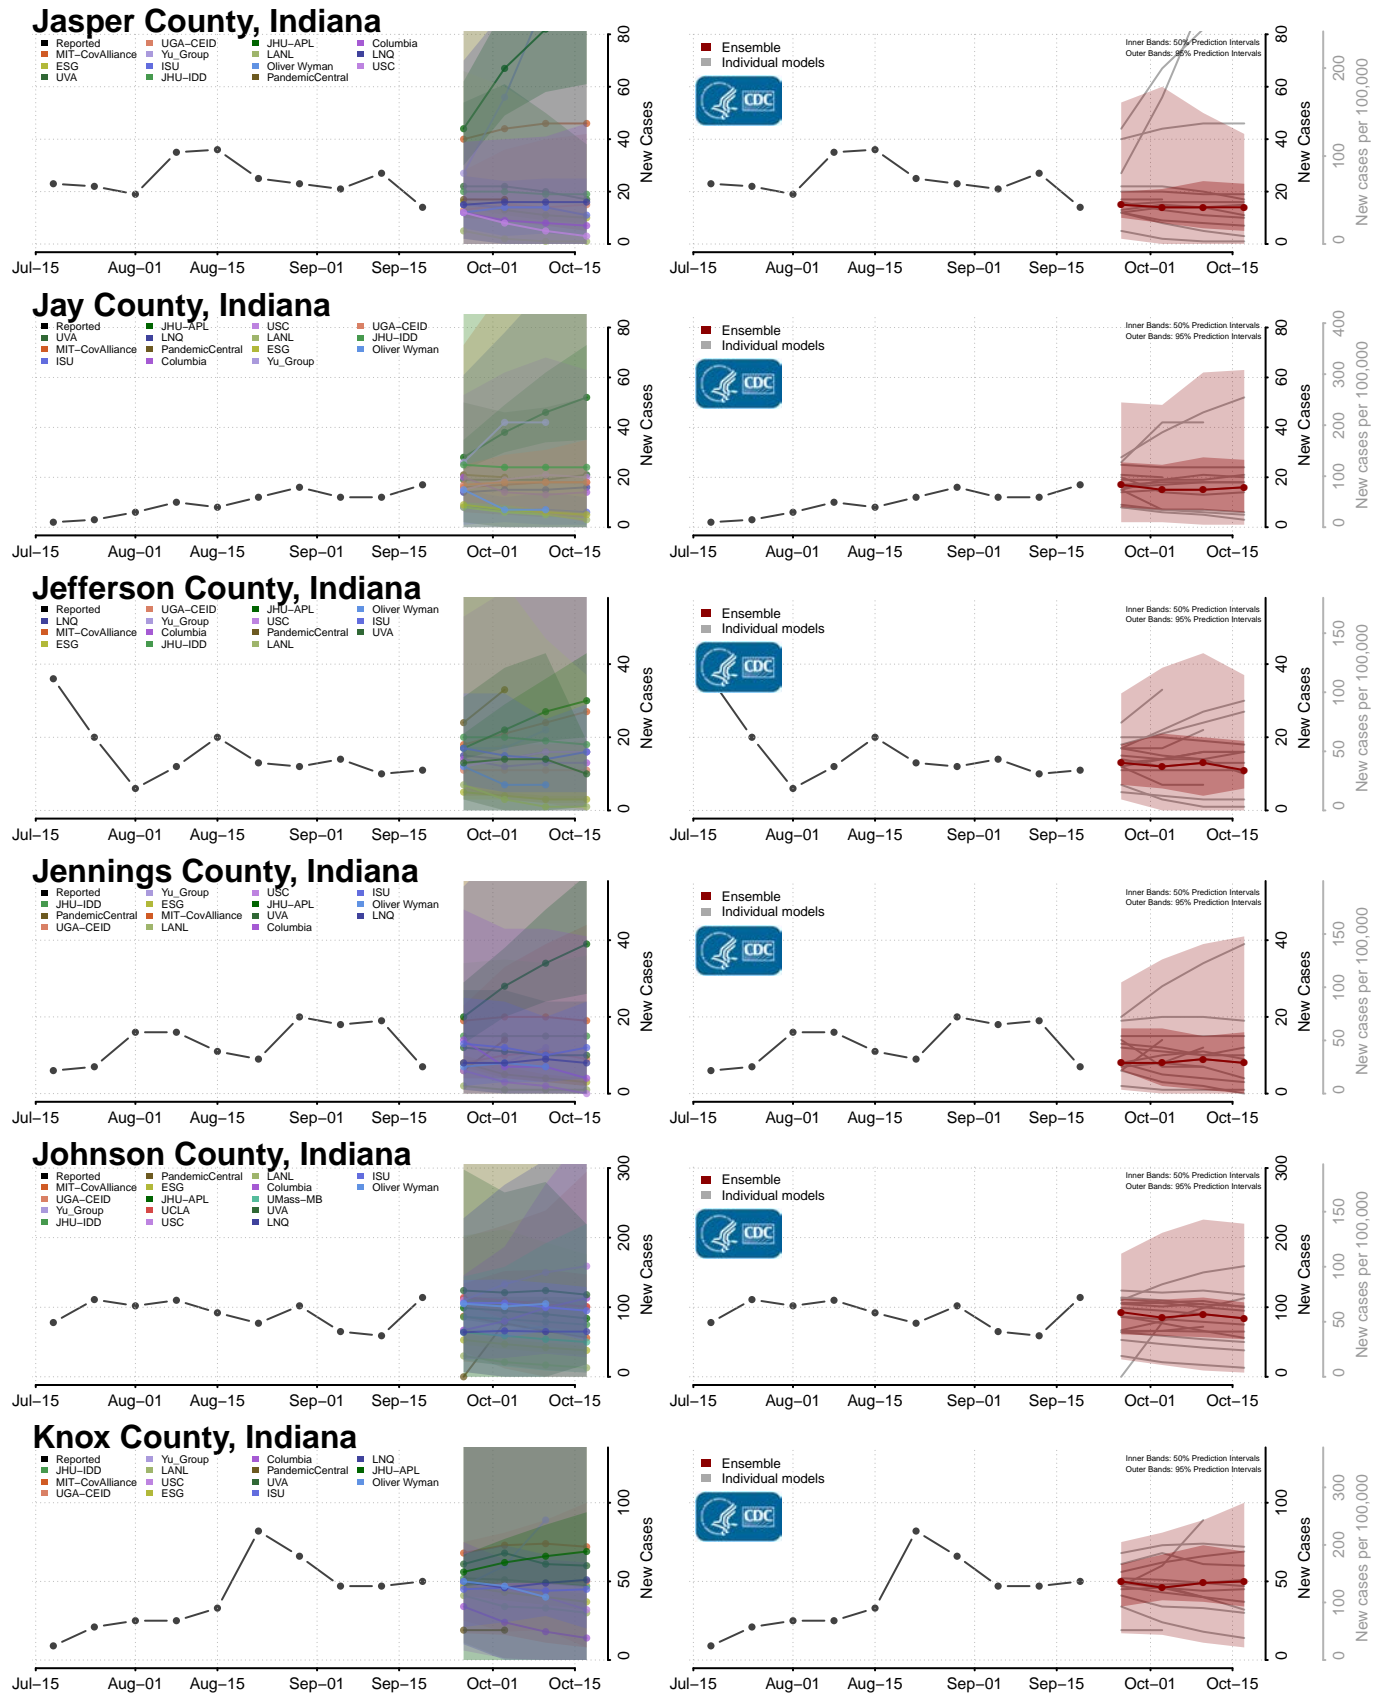

### Kosciusko County, Indiana