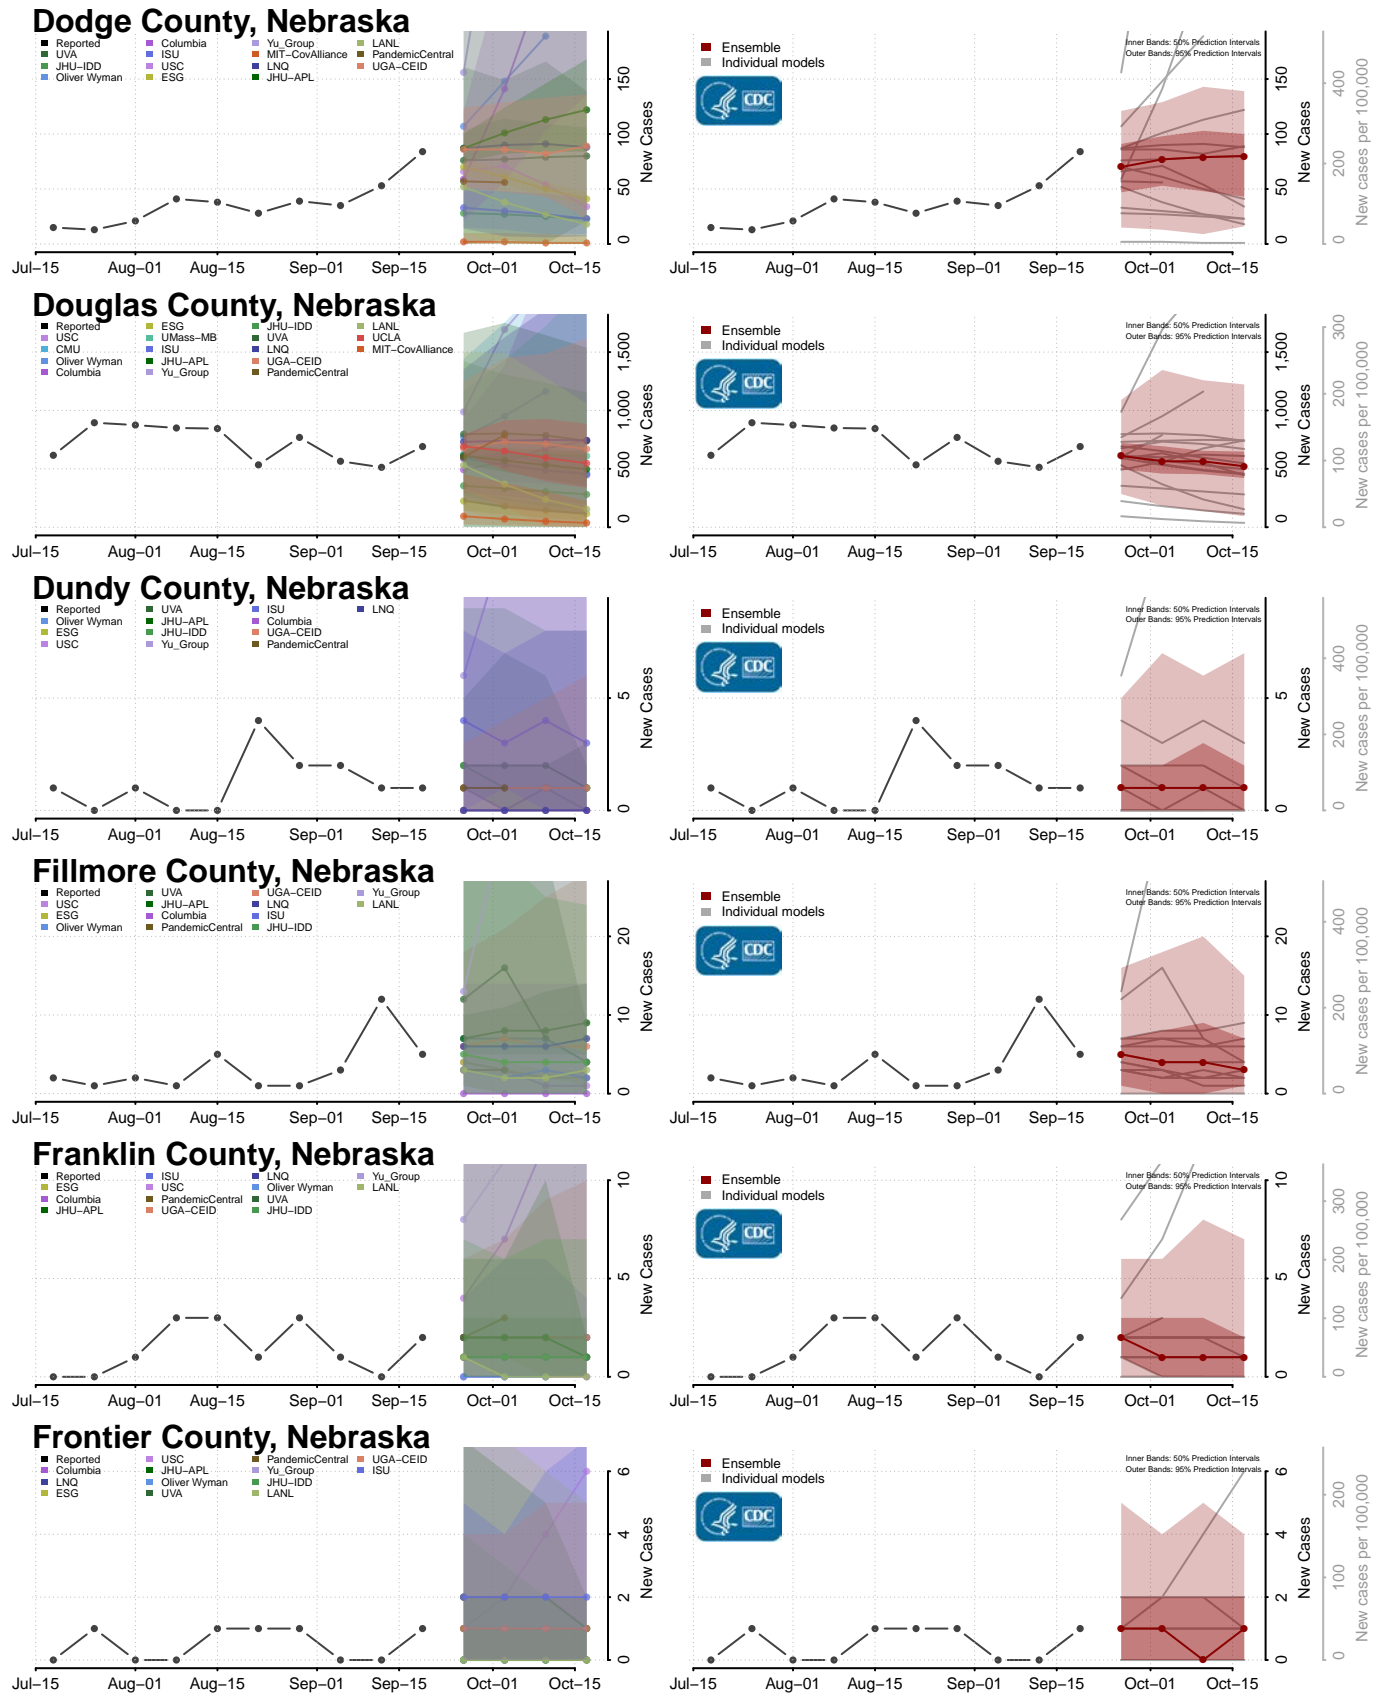

### Cedar County, Nebraska