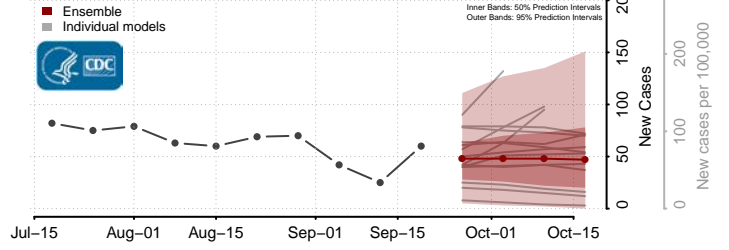

Erie County, Ohio