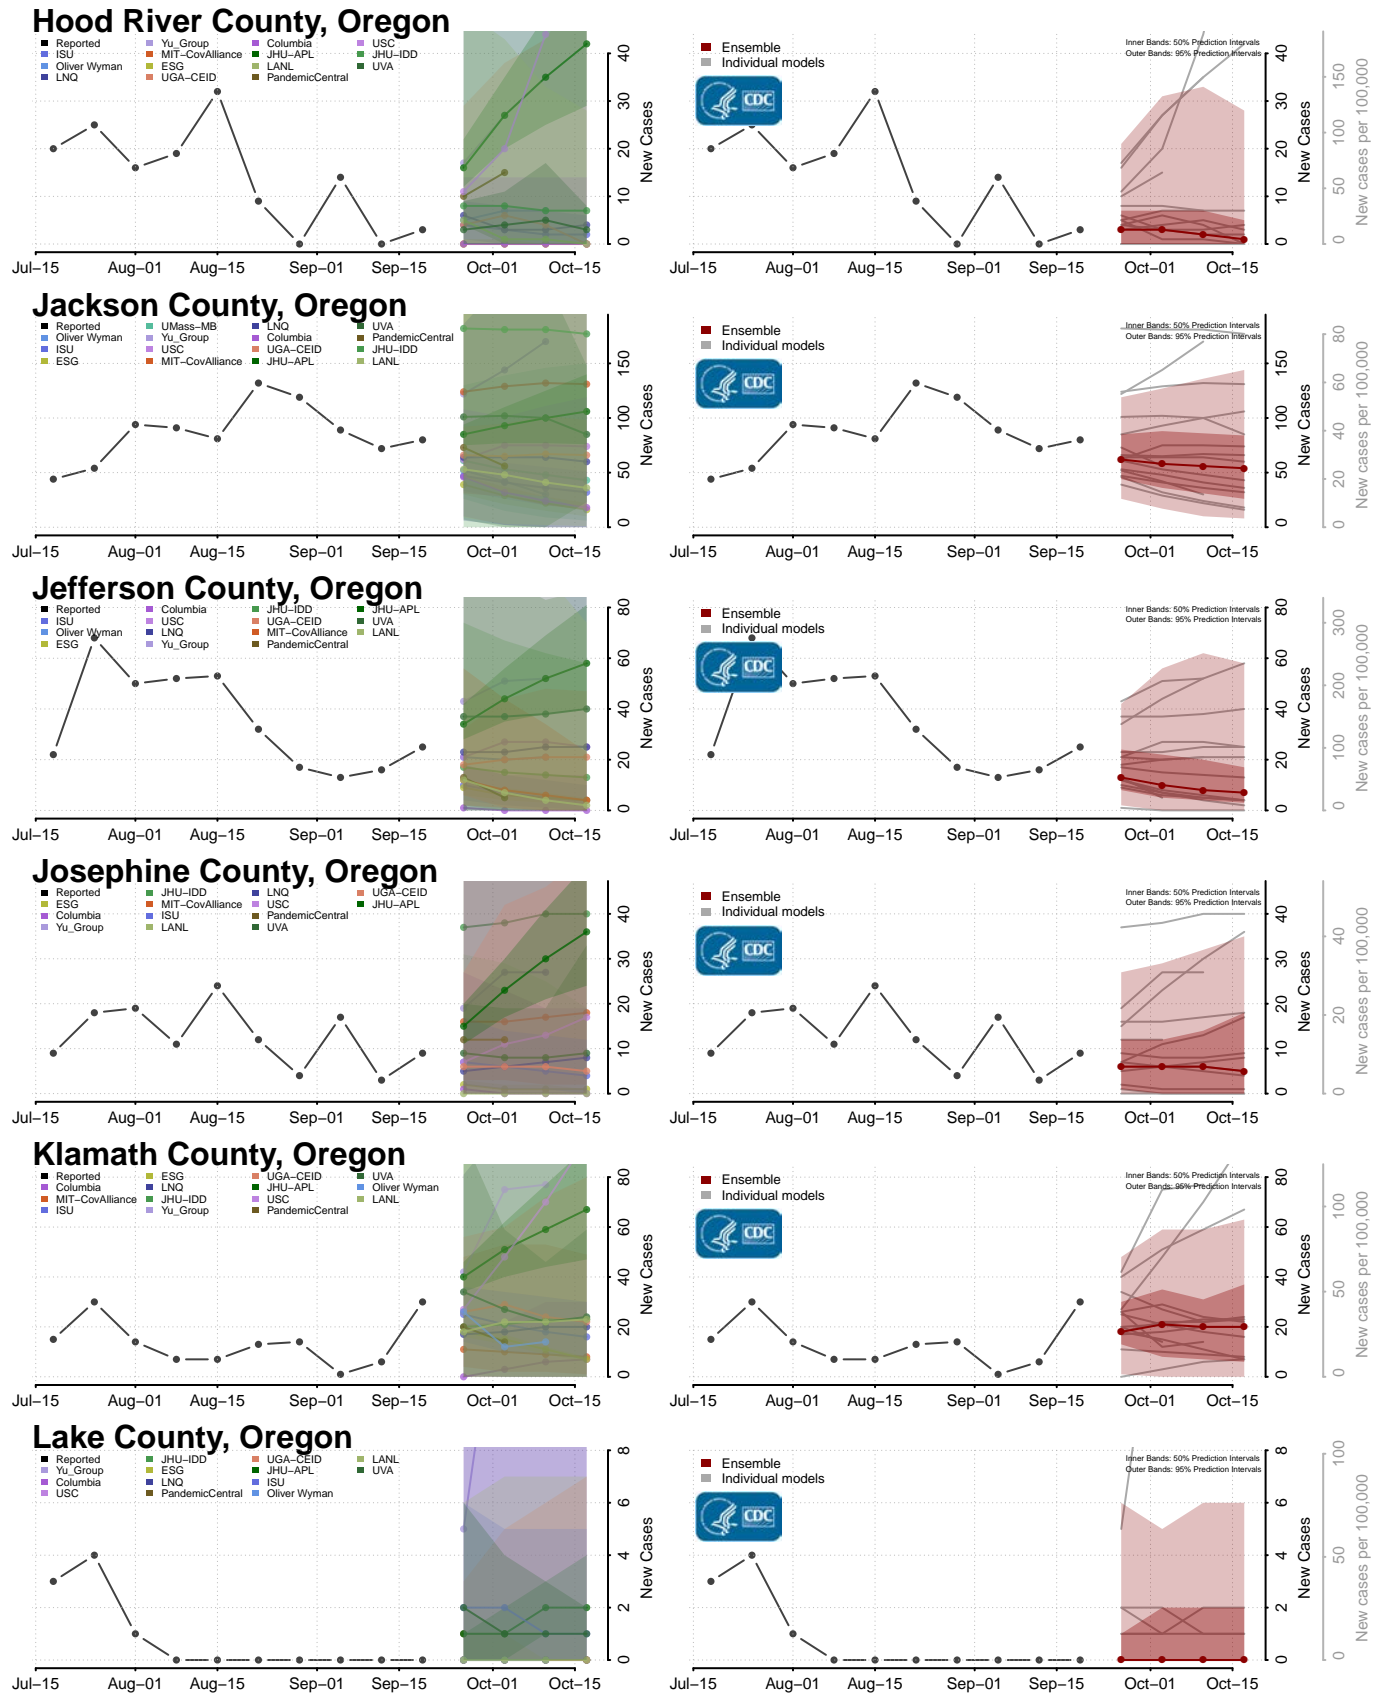

### Crook County, Oregon