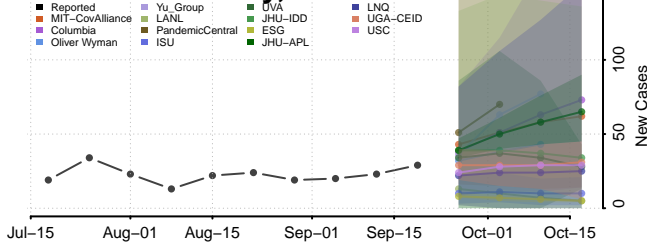

Defiance County, Ohio