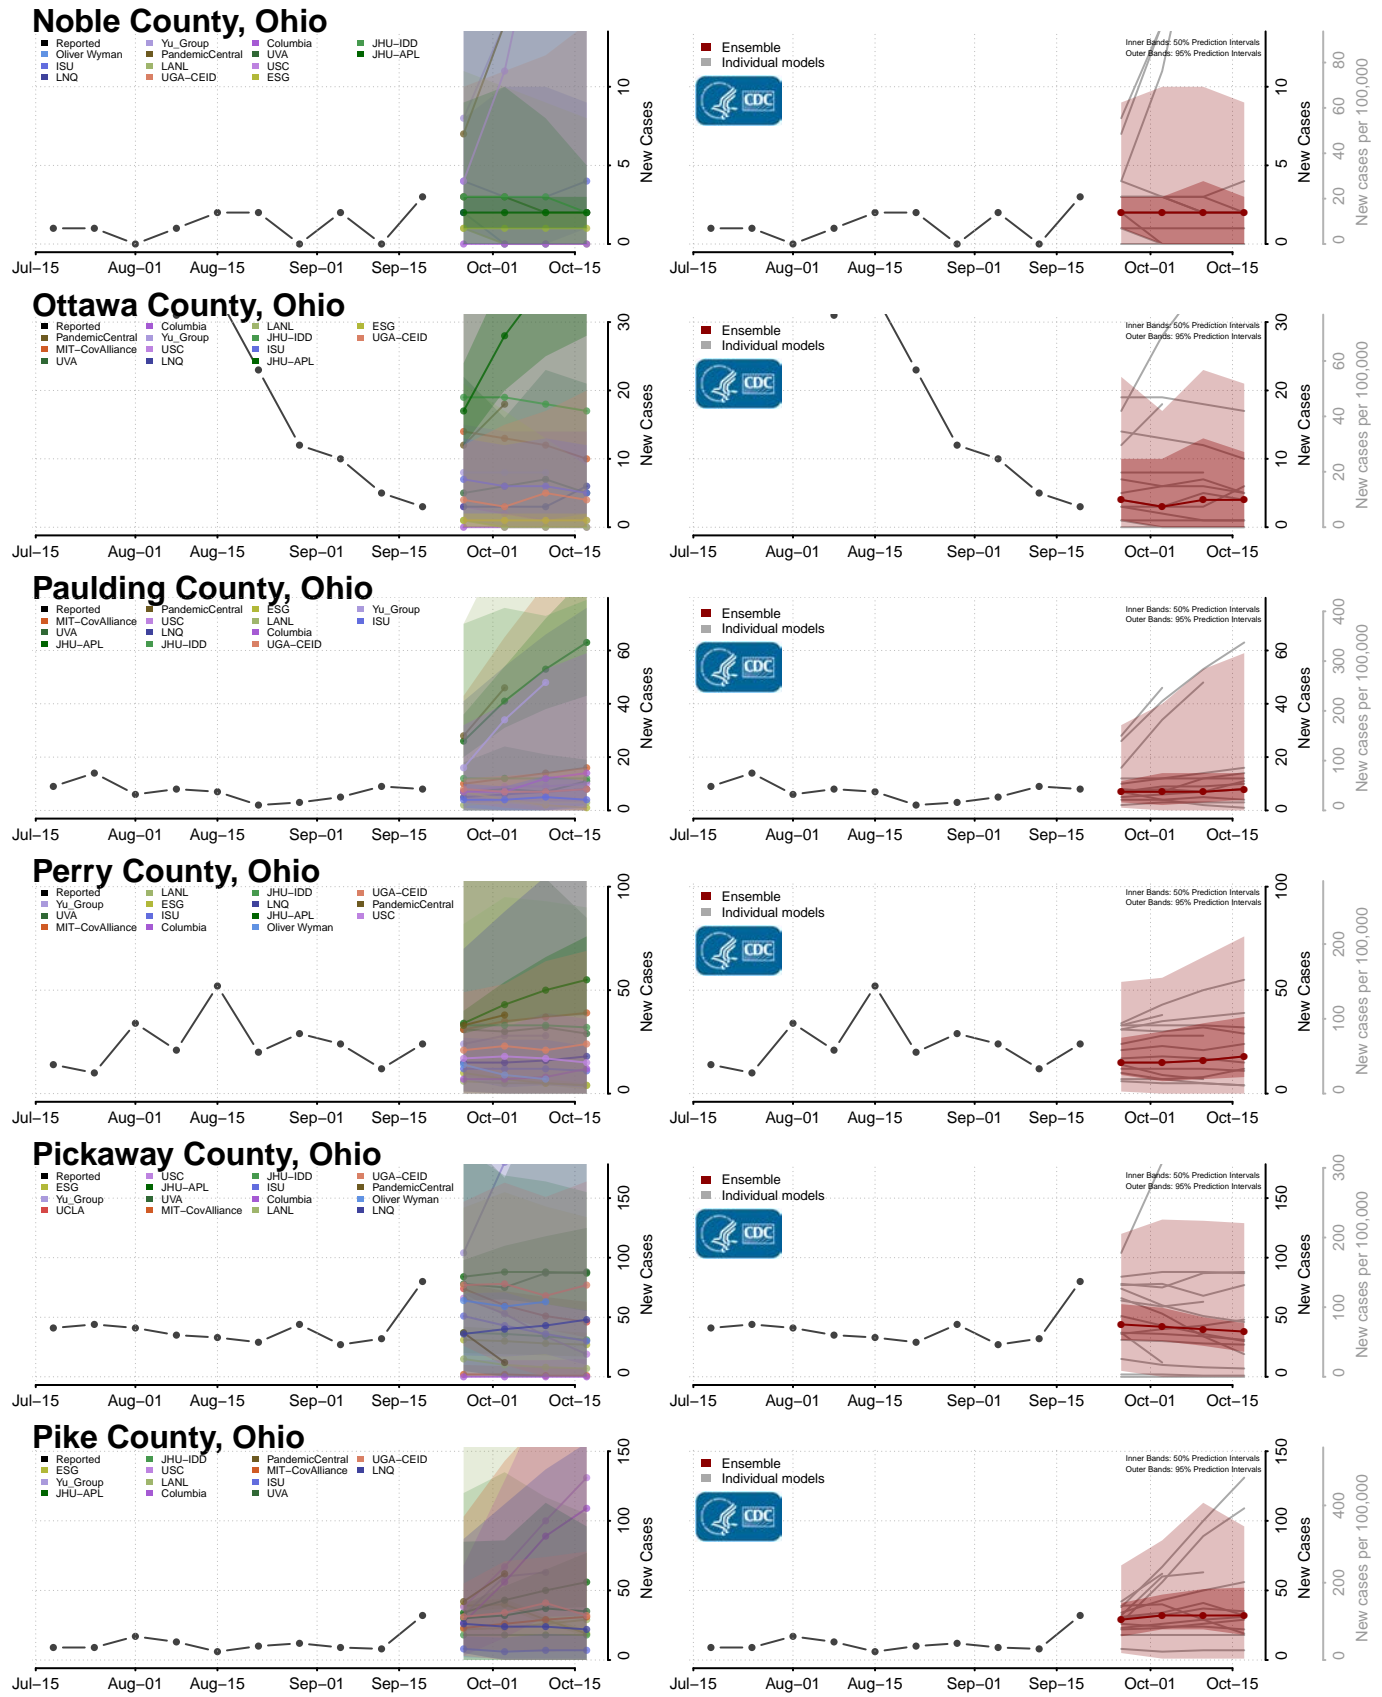

### Guernsey County, Ohio