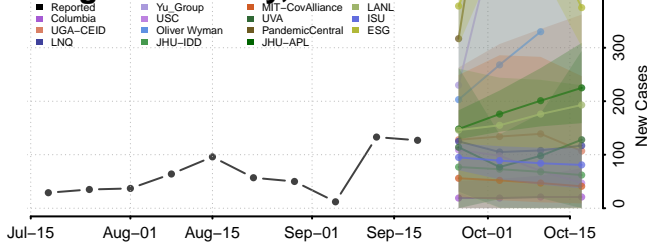

Bingham County, Idaho