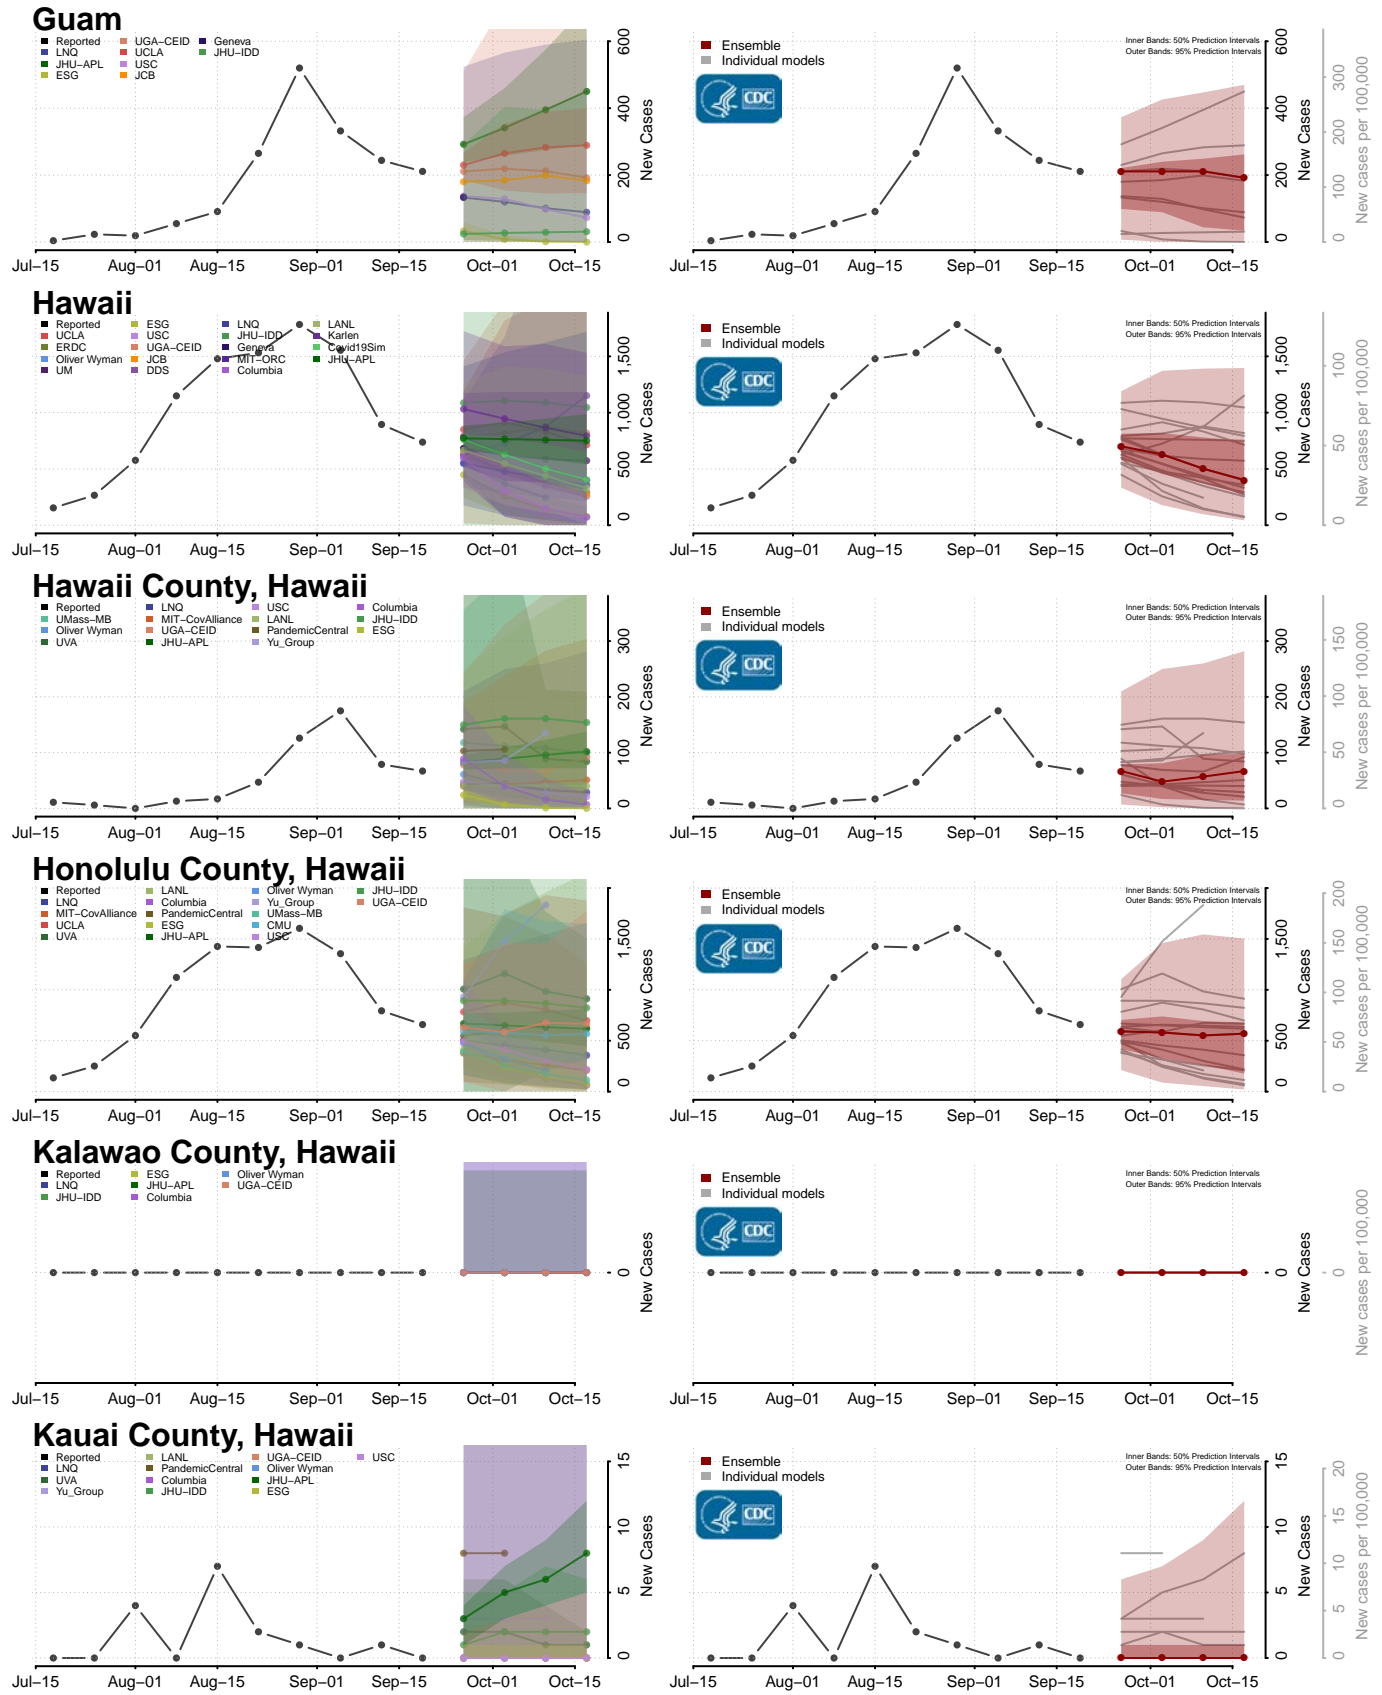

### Sumter County, Georgia