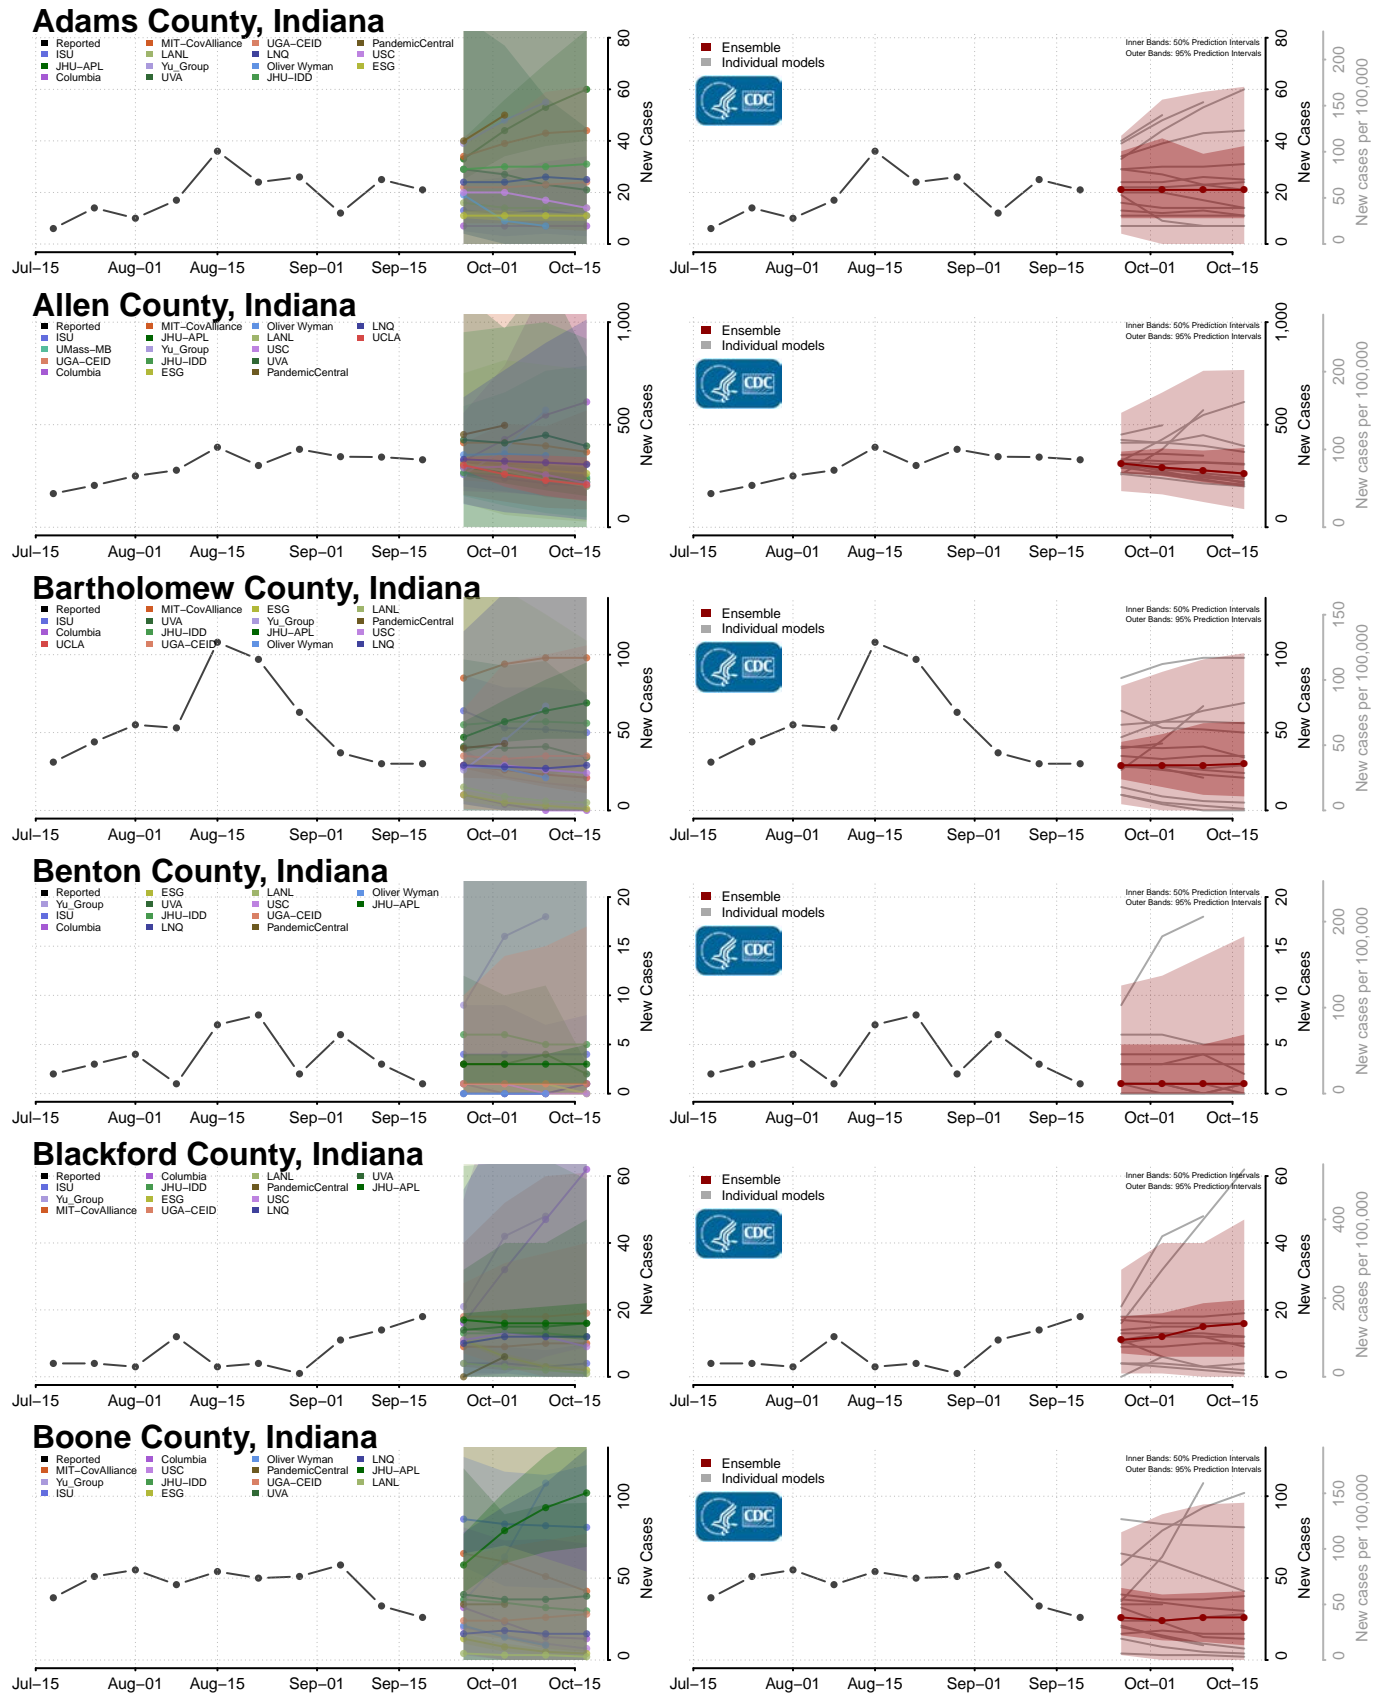

### Kosciusko County, Indiana