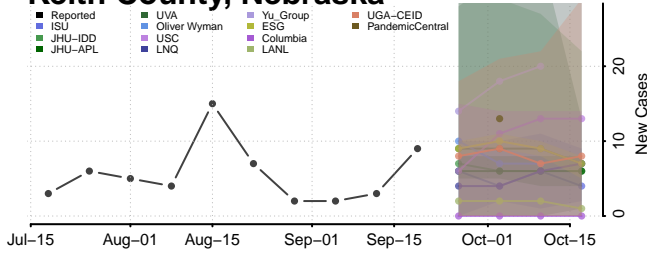

Keith County, Nebraska