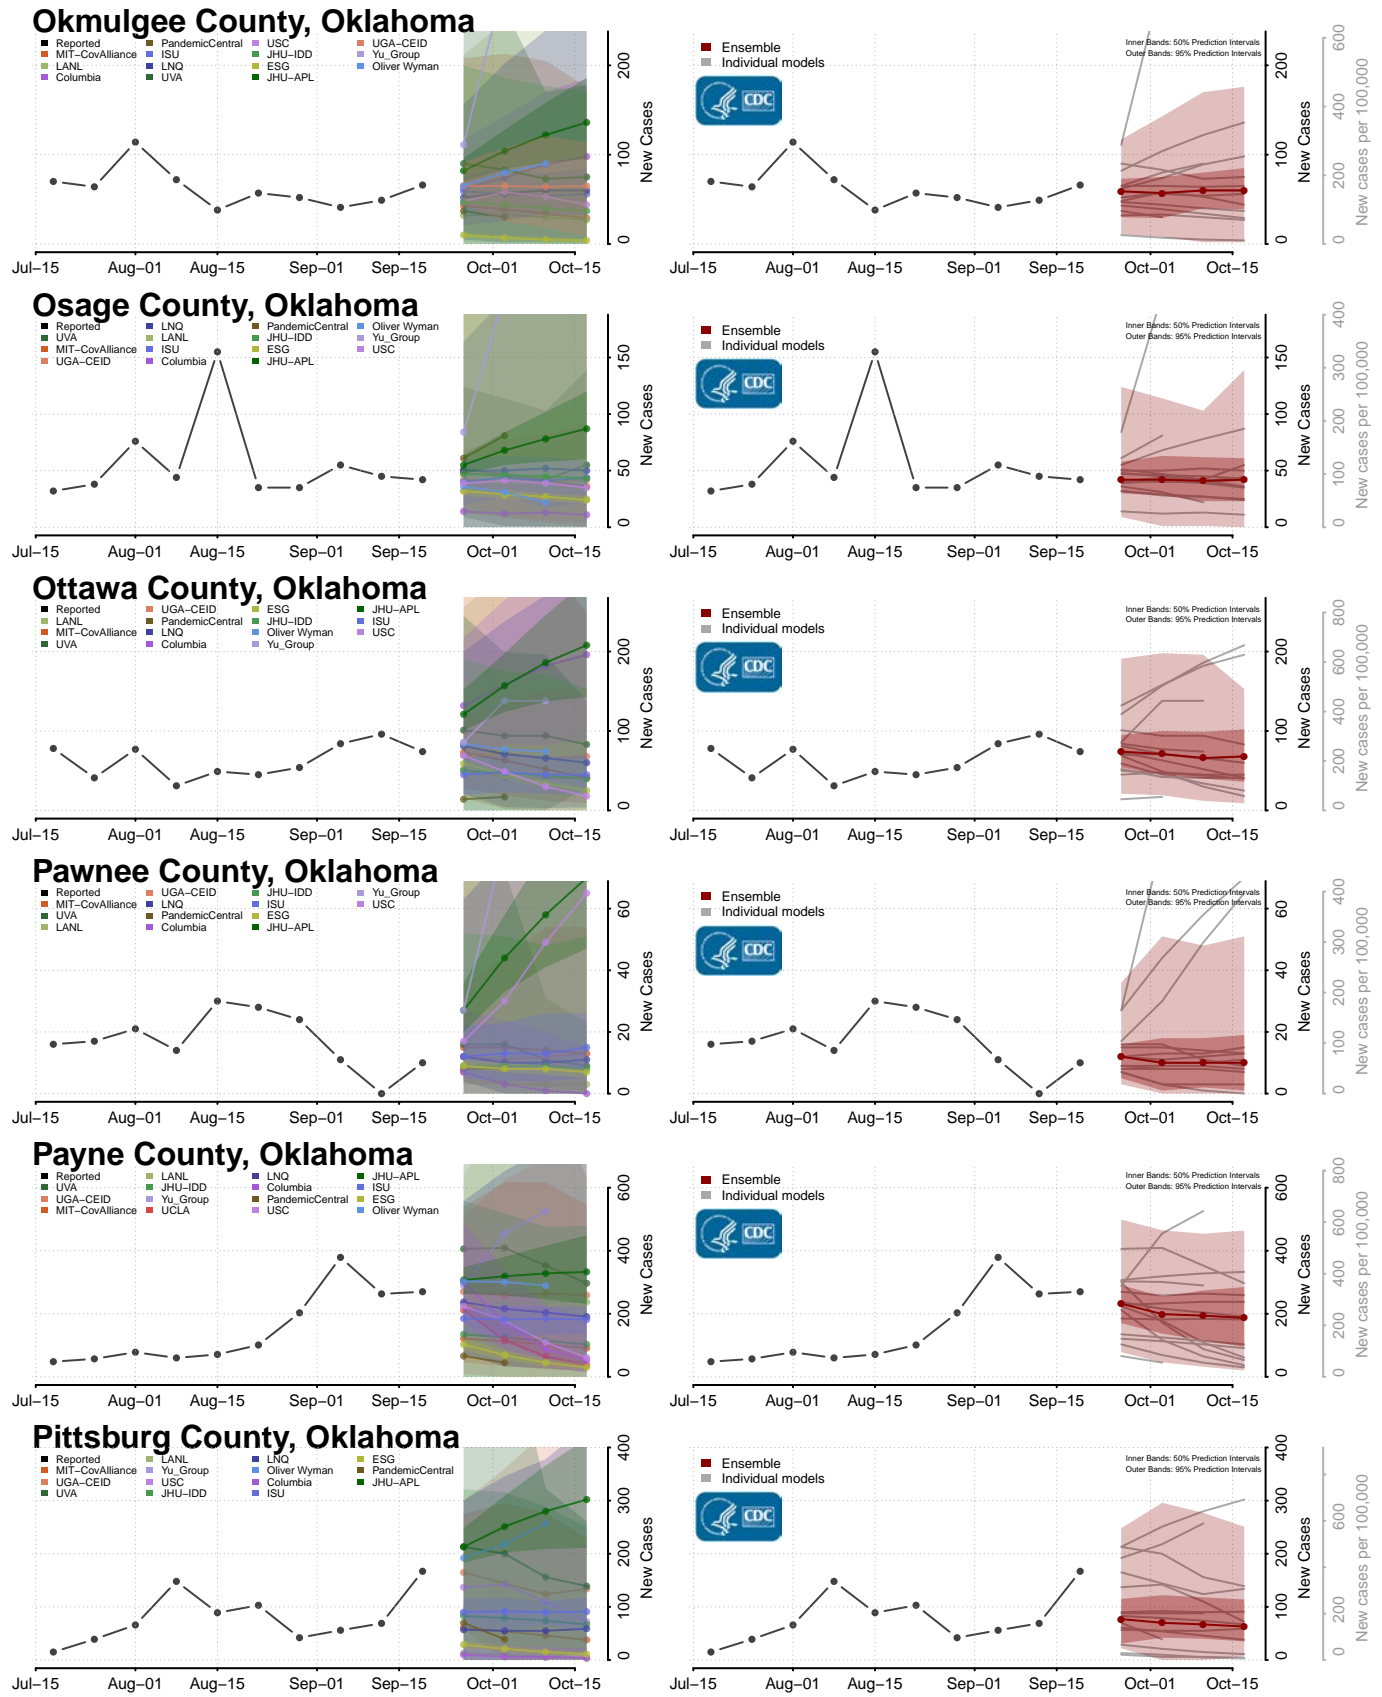

### Love County, Oklahoma