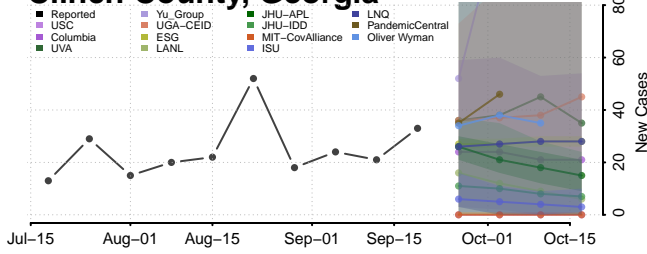

Clinch County, Georgia