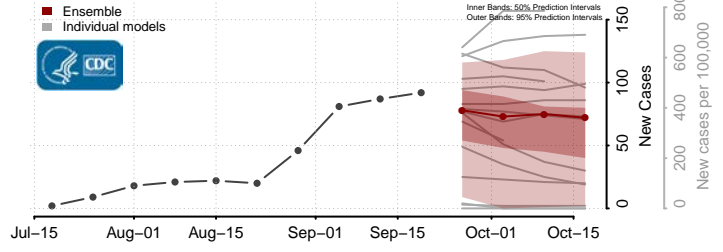

Texas County, Oklahoma