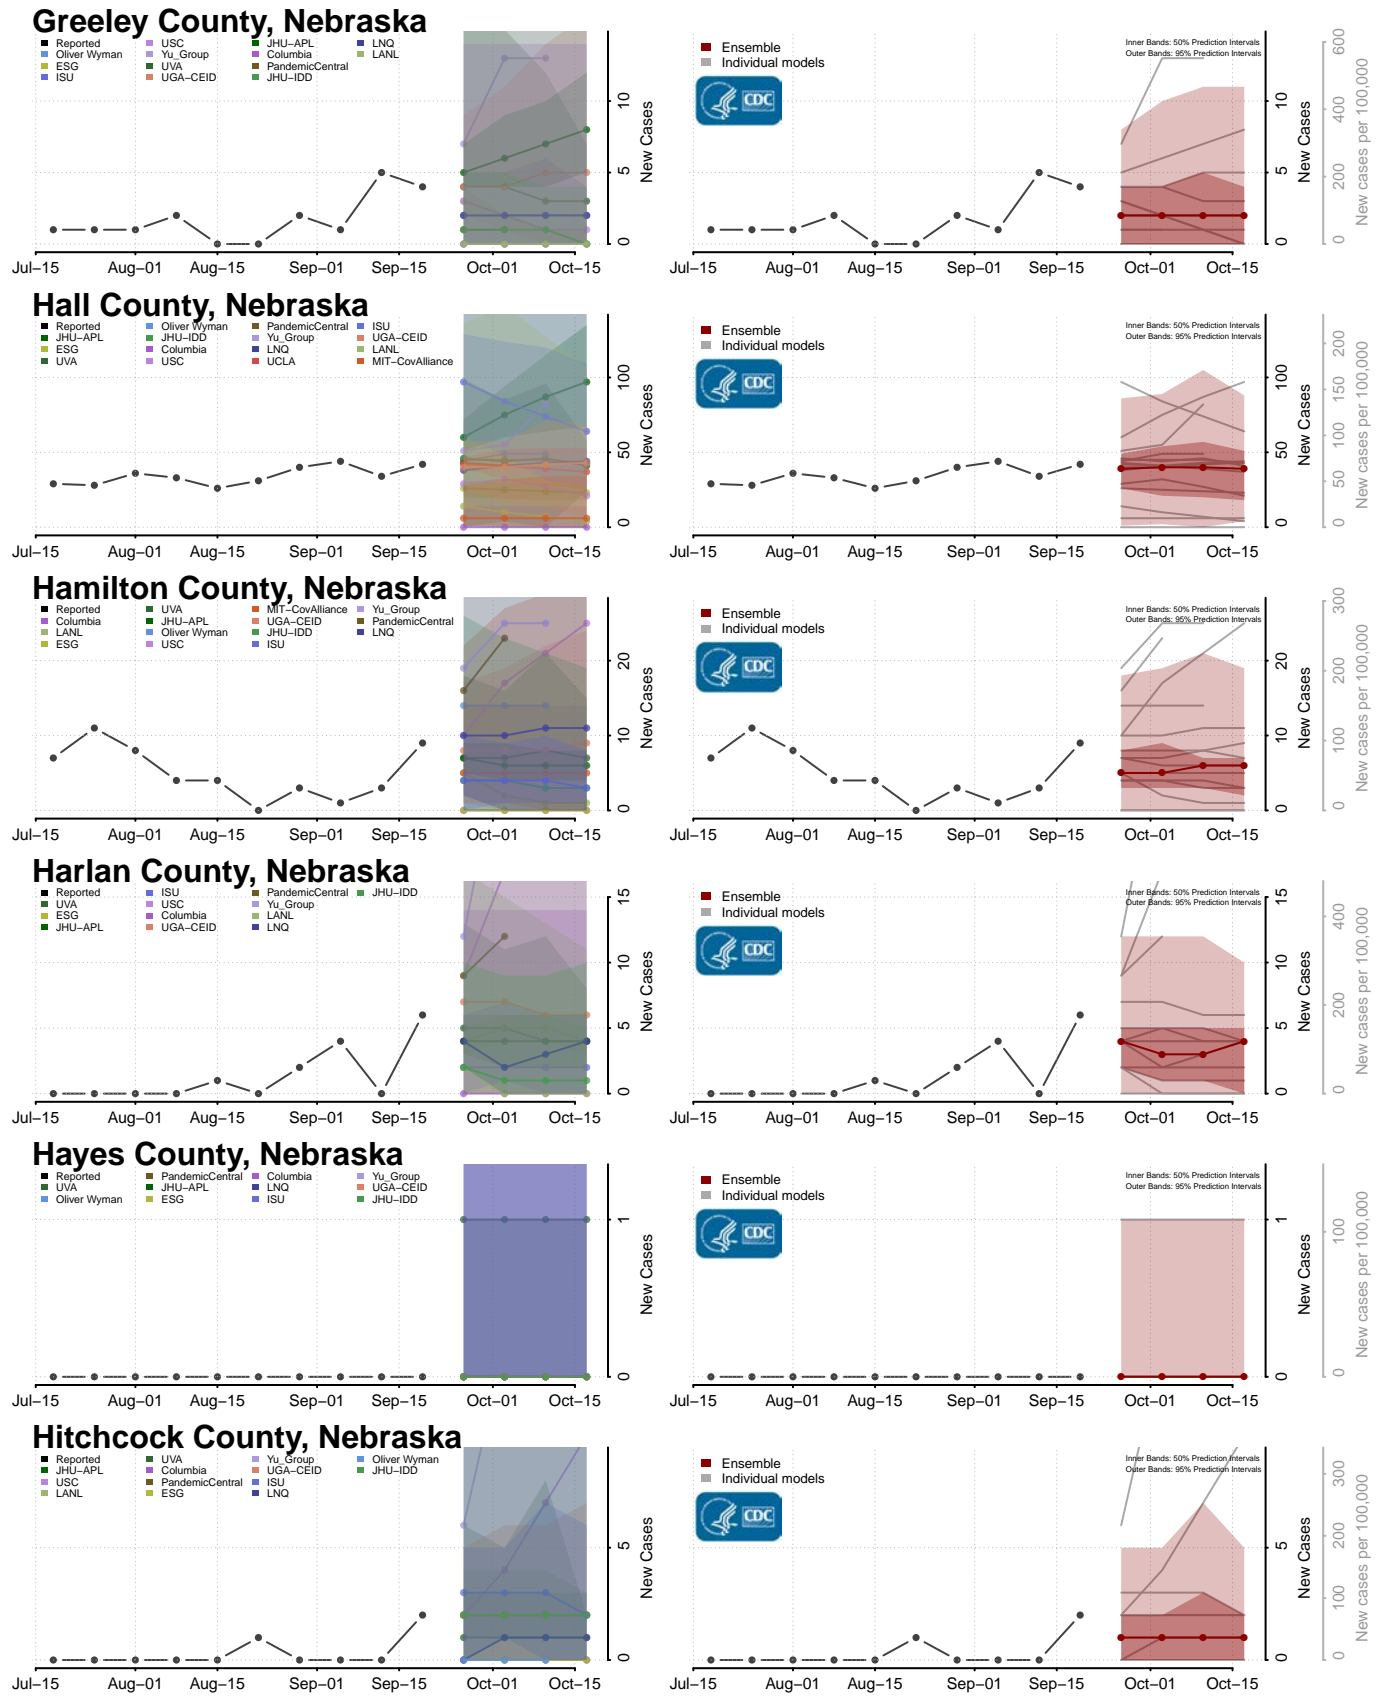

### Cedar County, Nebraska