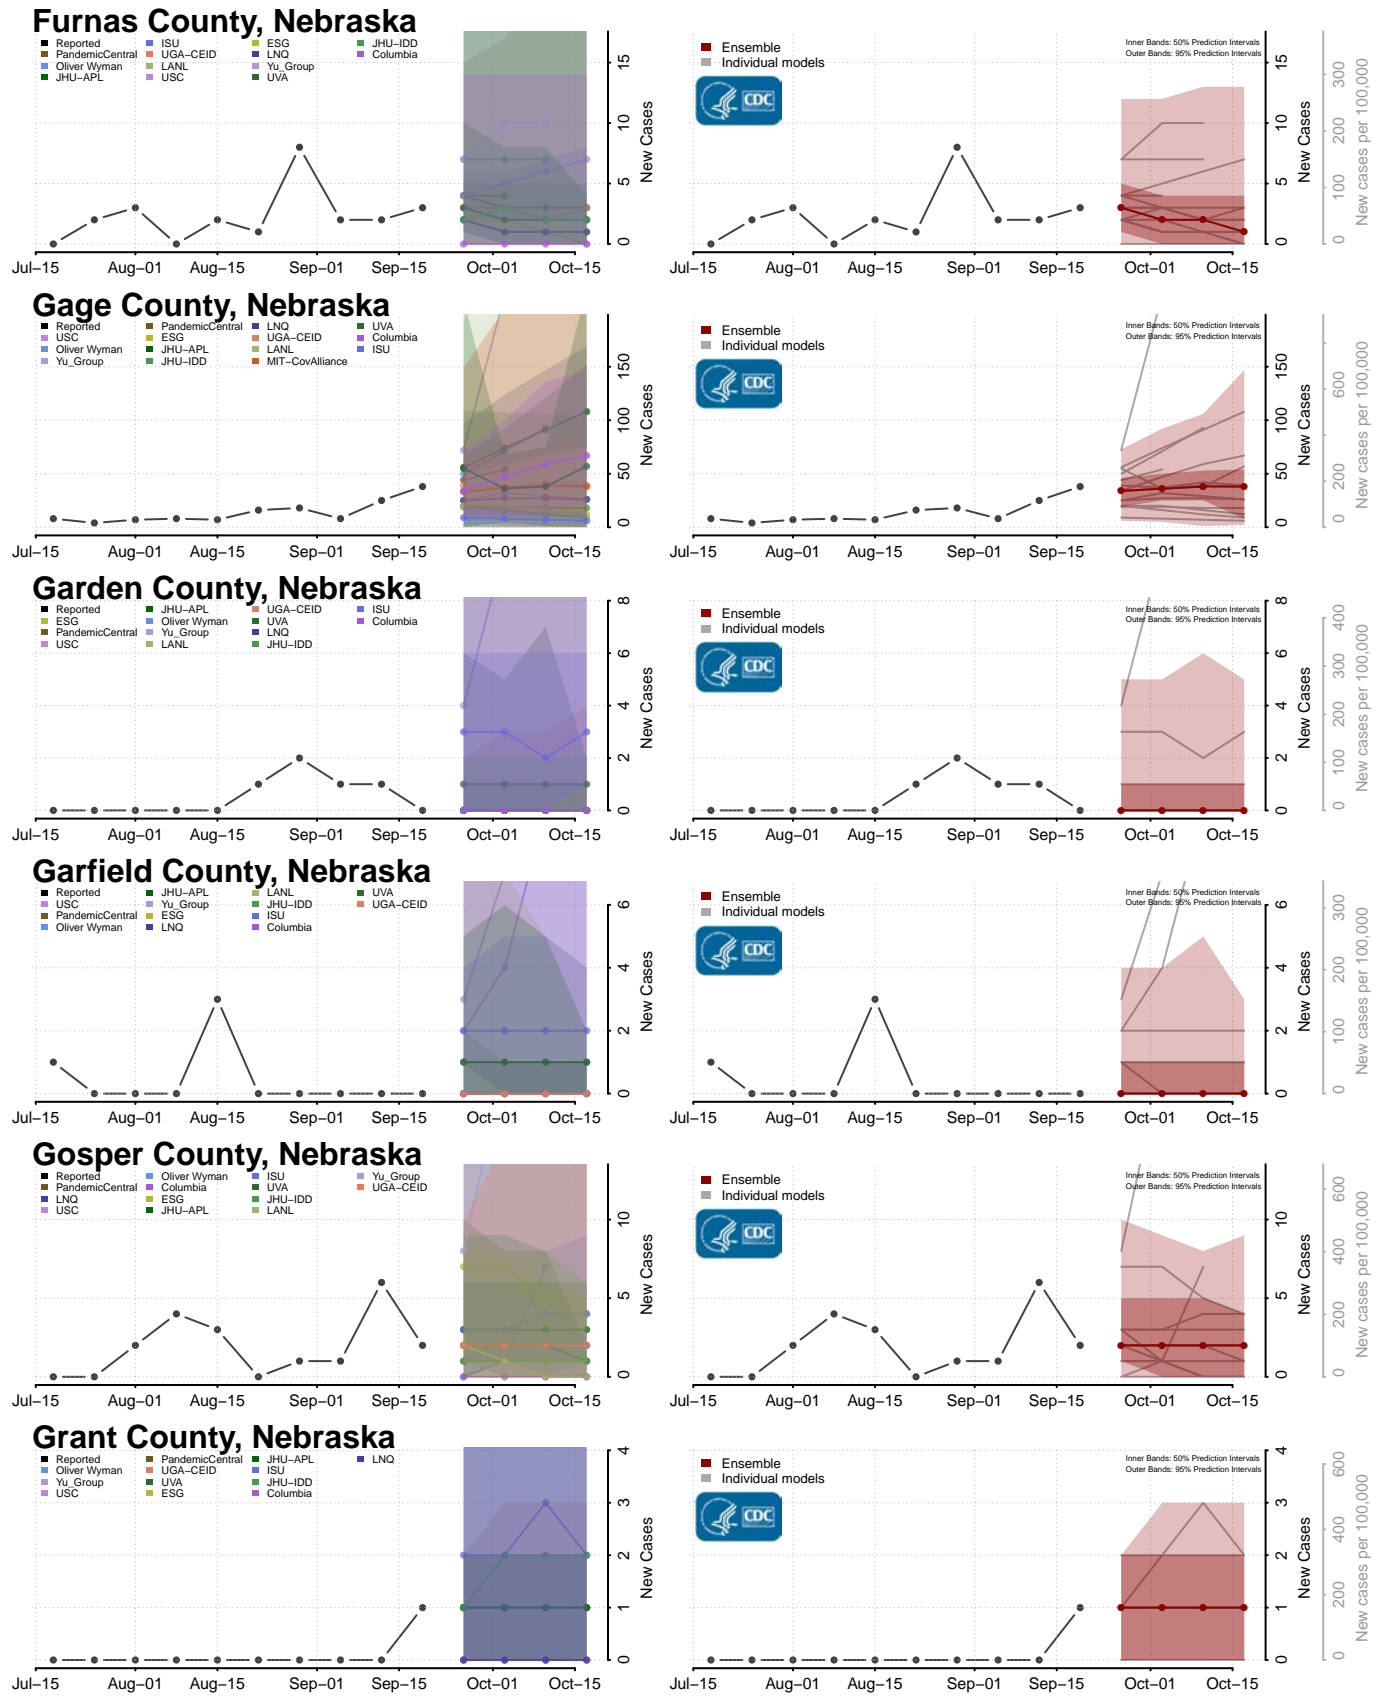

### Cedar County, Nebraska