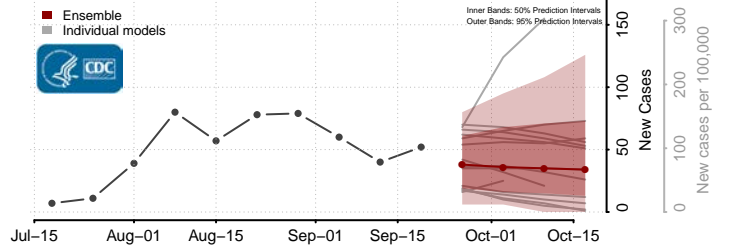

### Darke County, Ohio