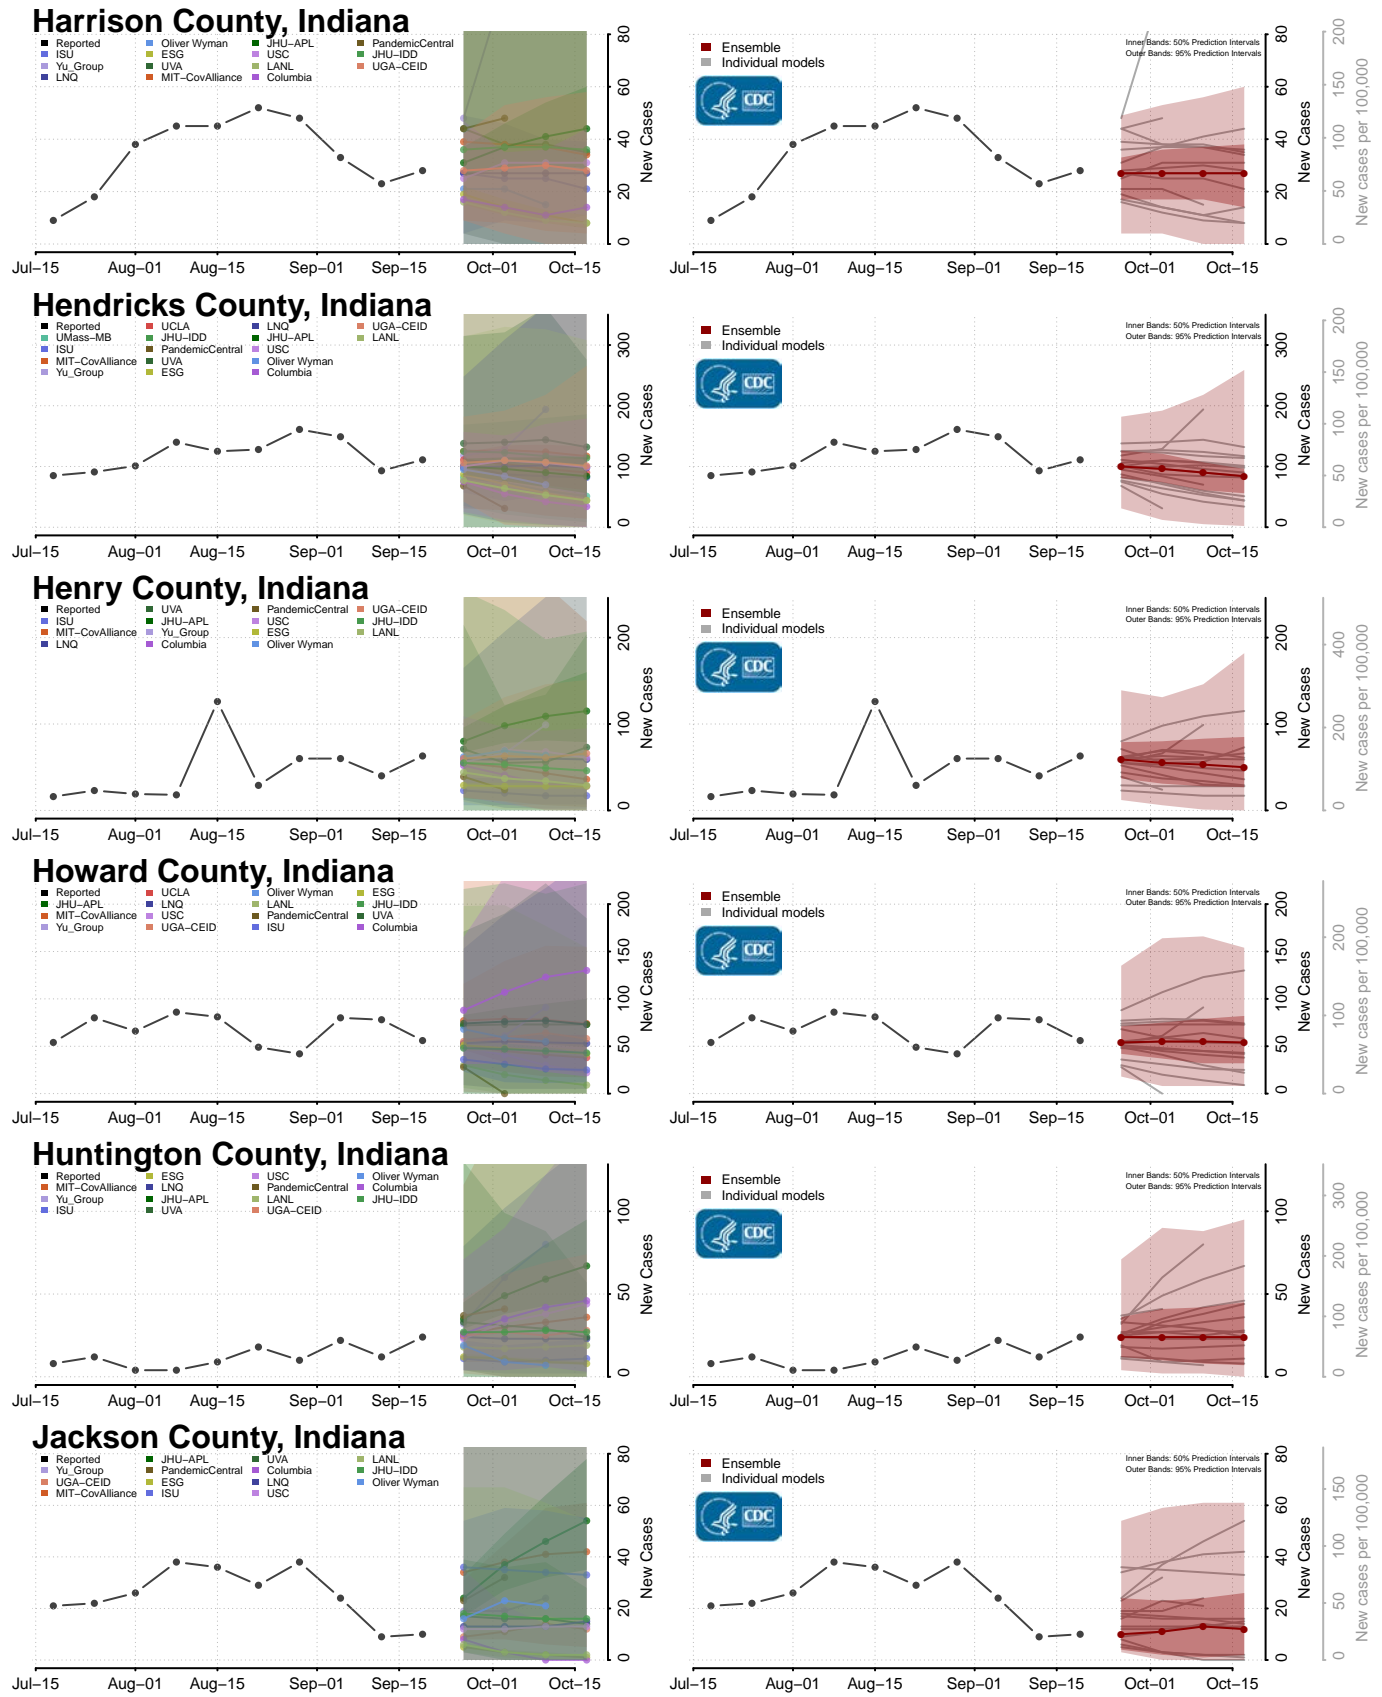

### Kosciusko County, Indiana