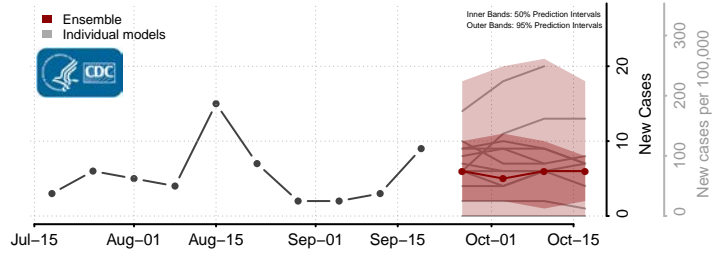

Keith County, Nebraska