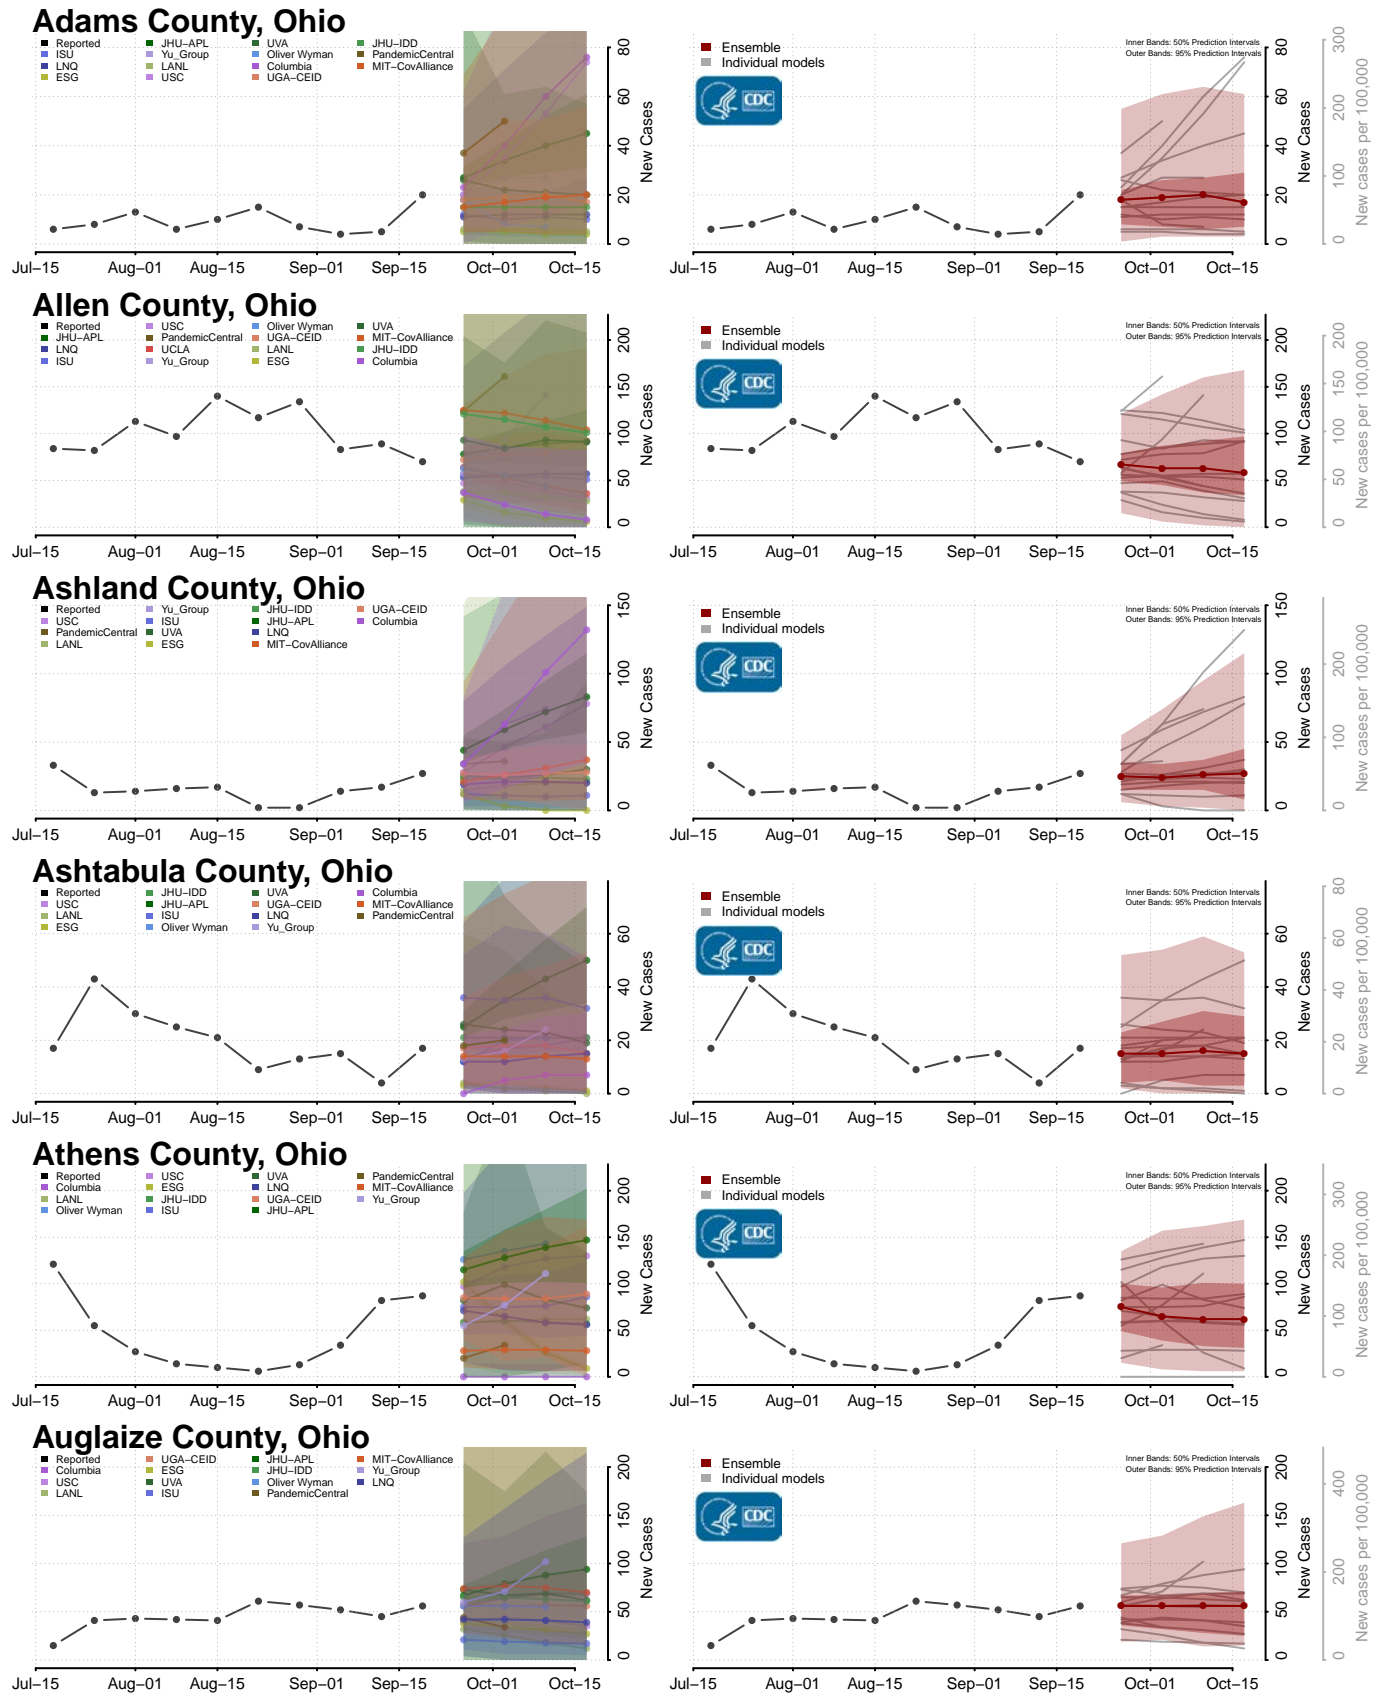

### Darke County, Ohio