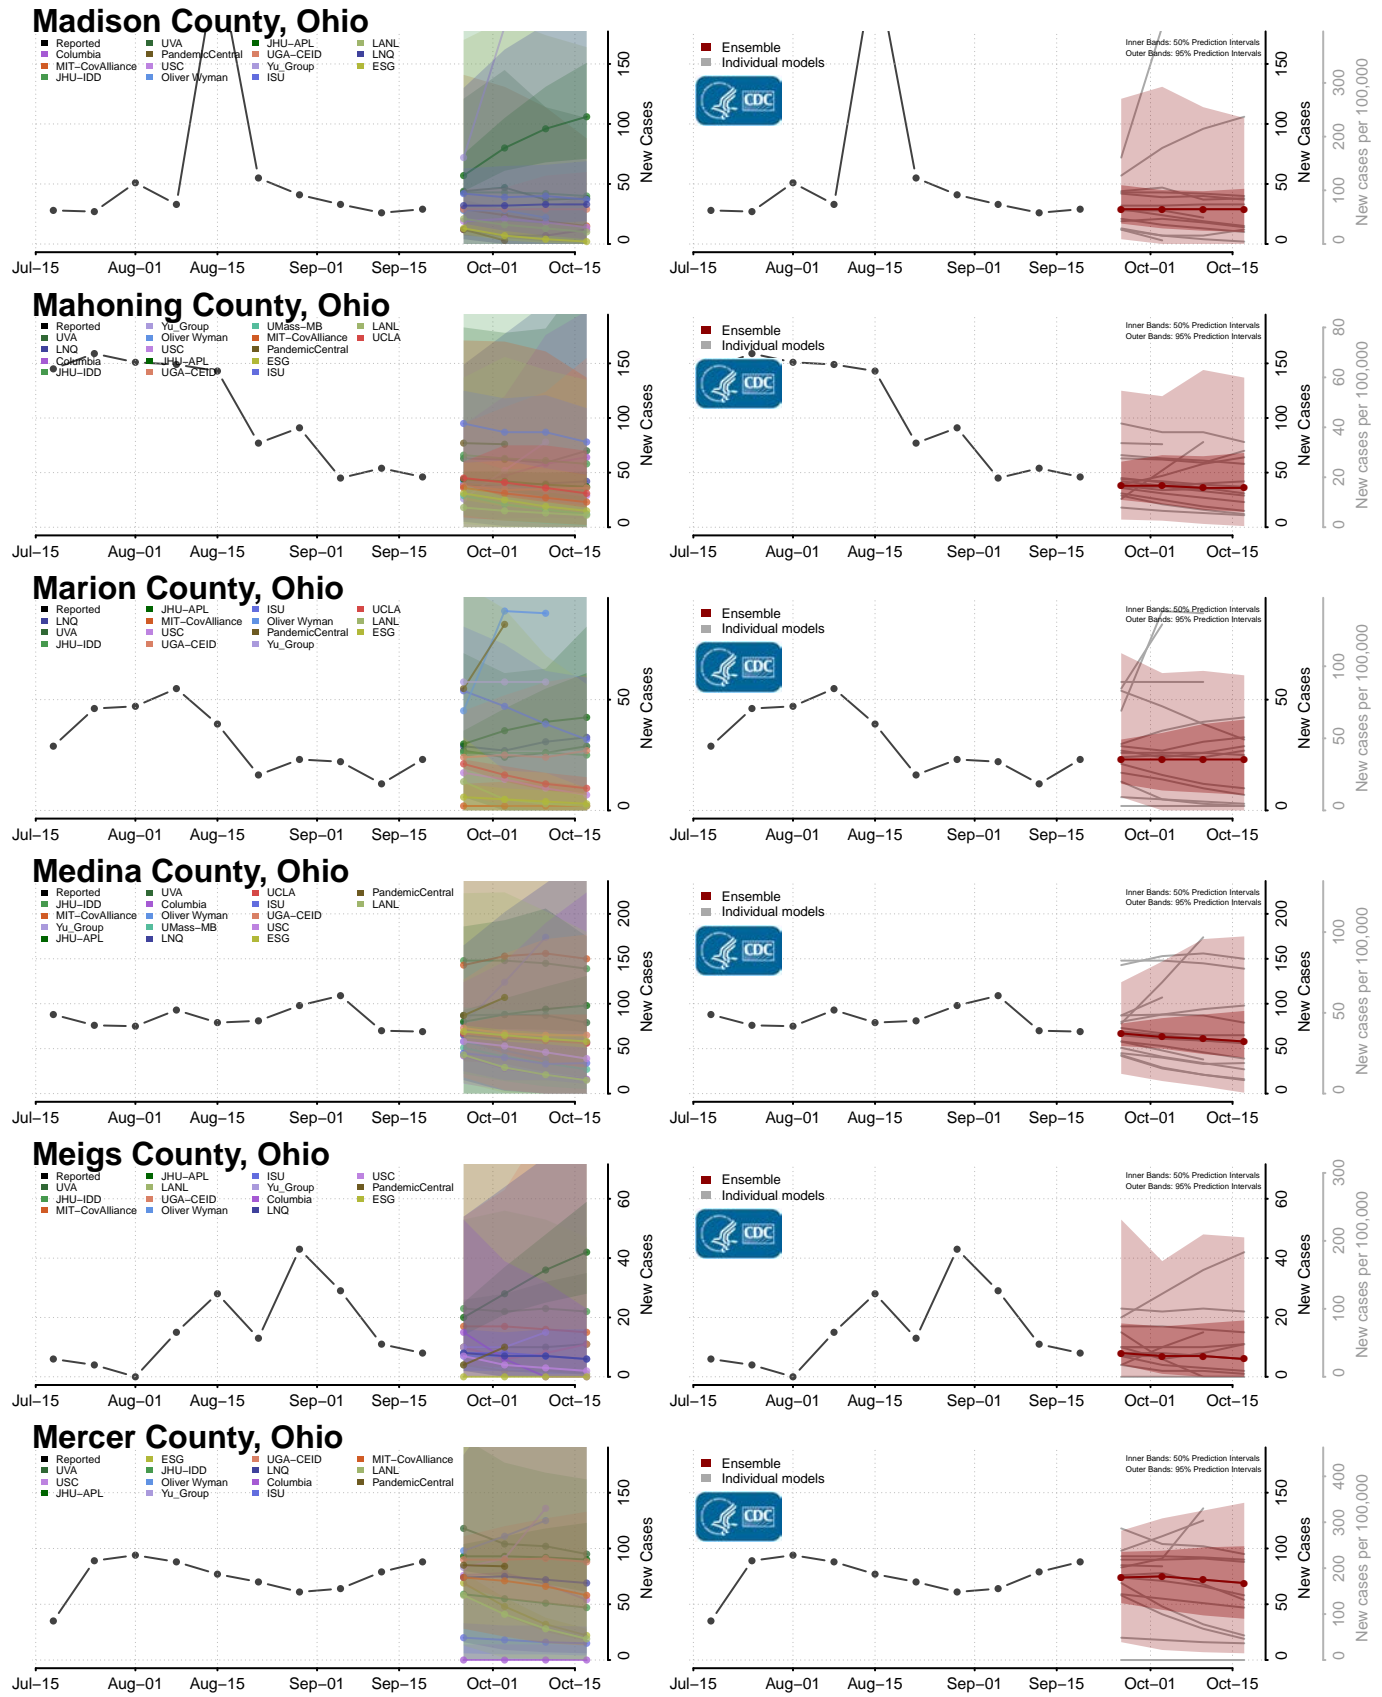

### Guernsey County, Ohio