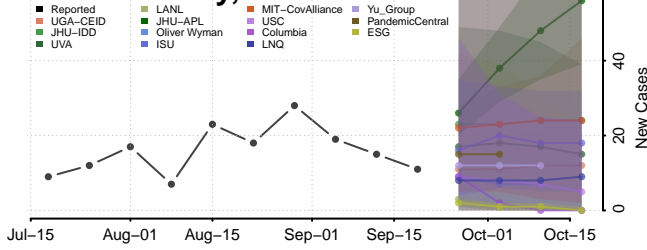

Gallia County, Ohio