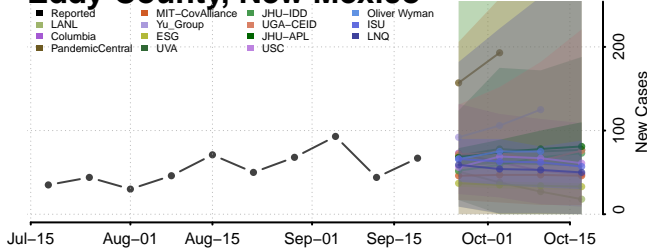

### Eddy County, New Mexico