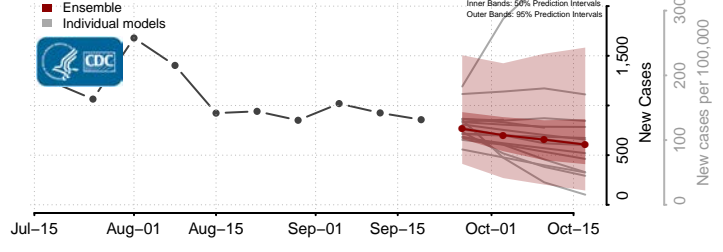

Tulsa County, Oklahoma