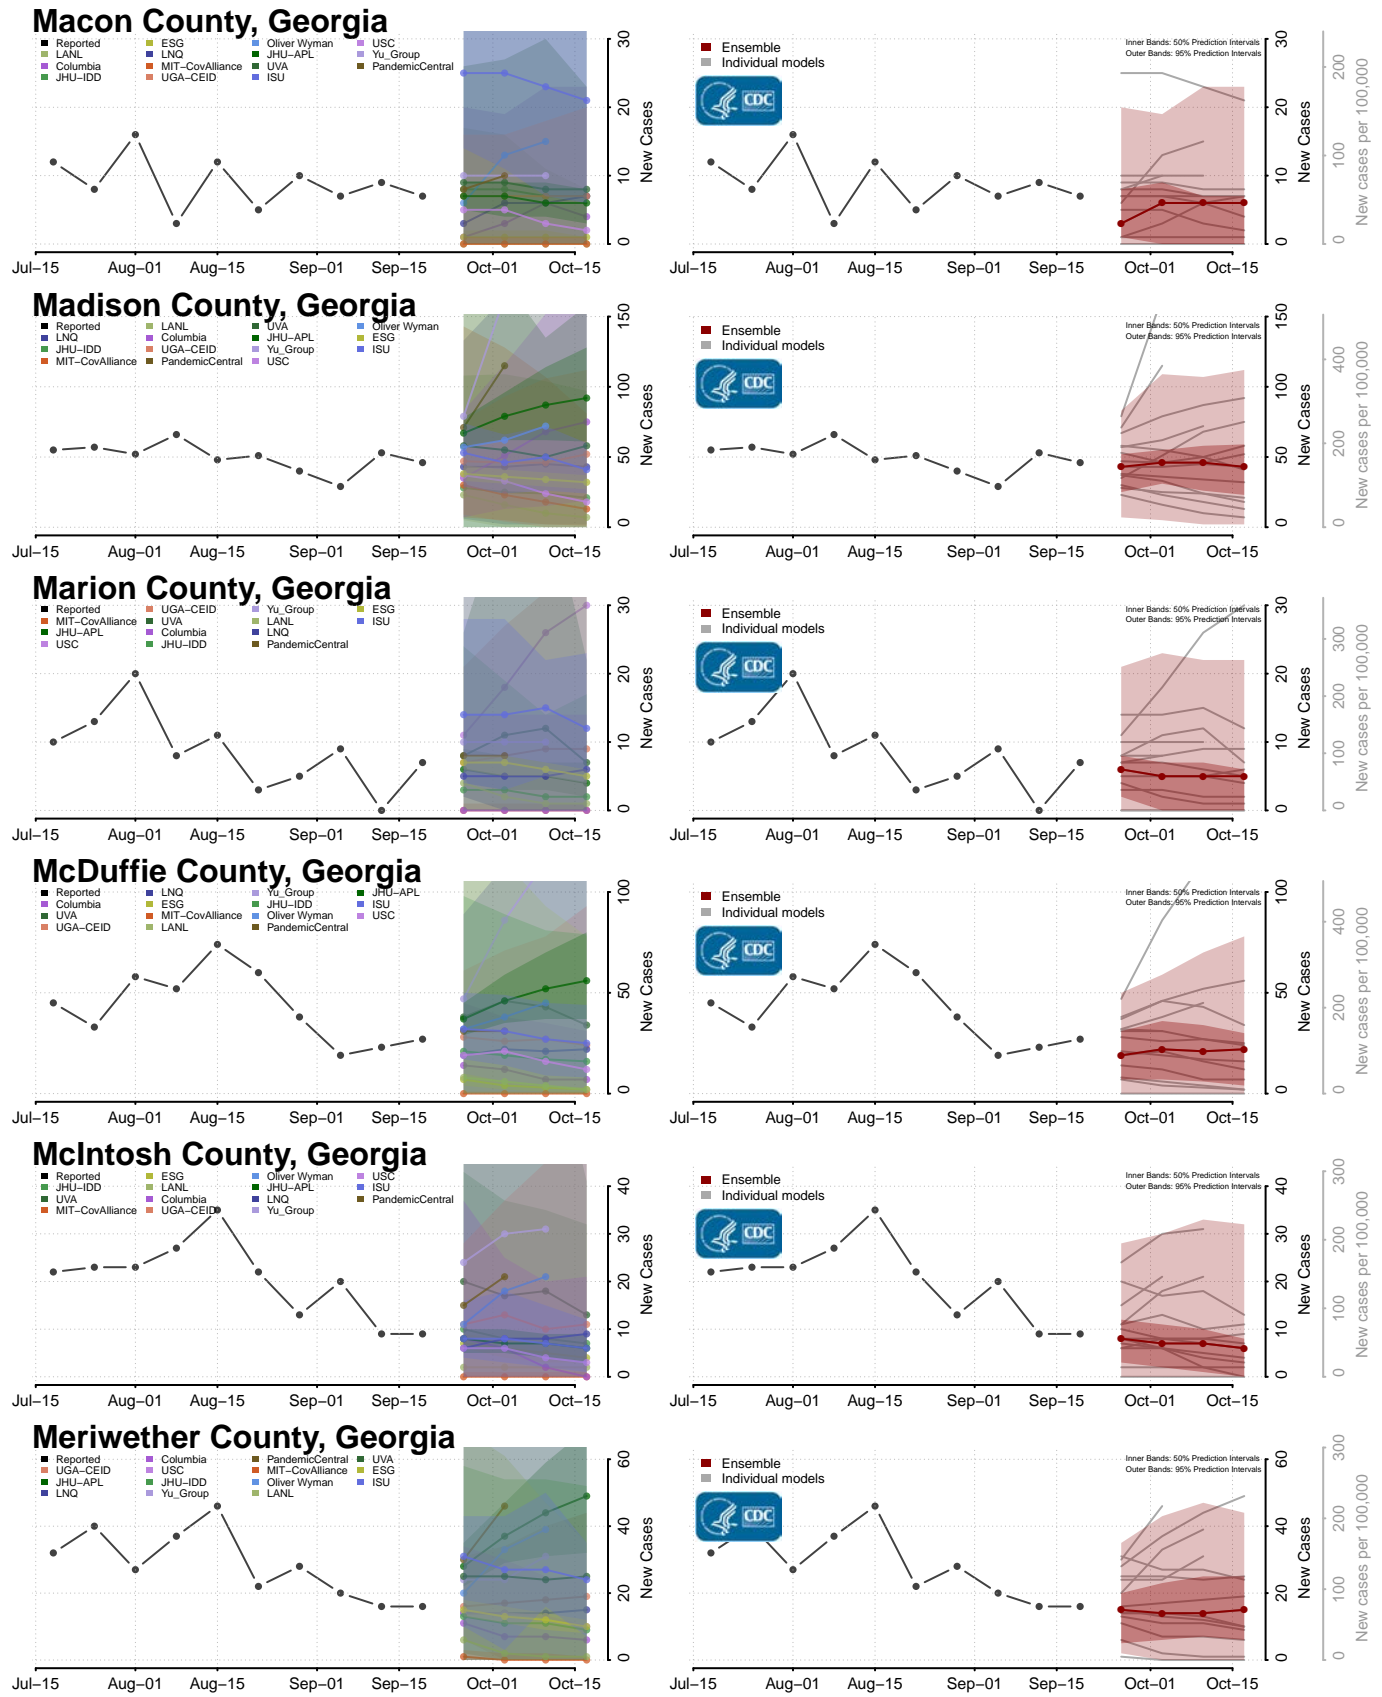

### Henry County, Georgia