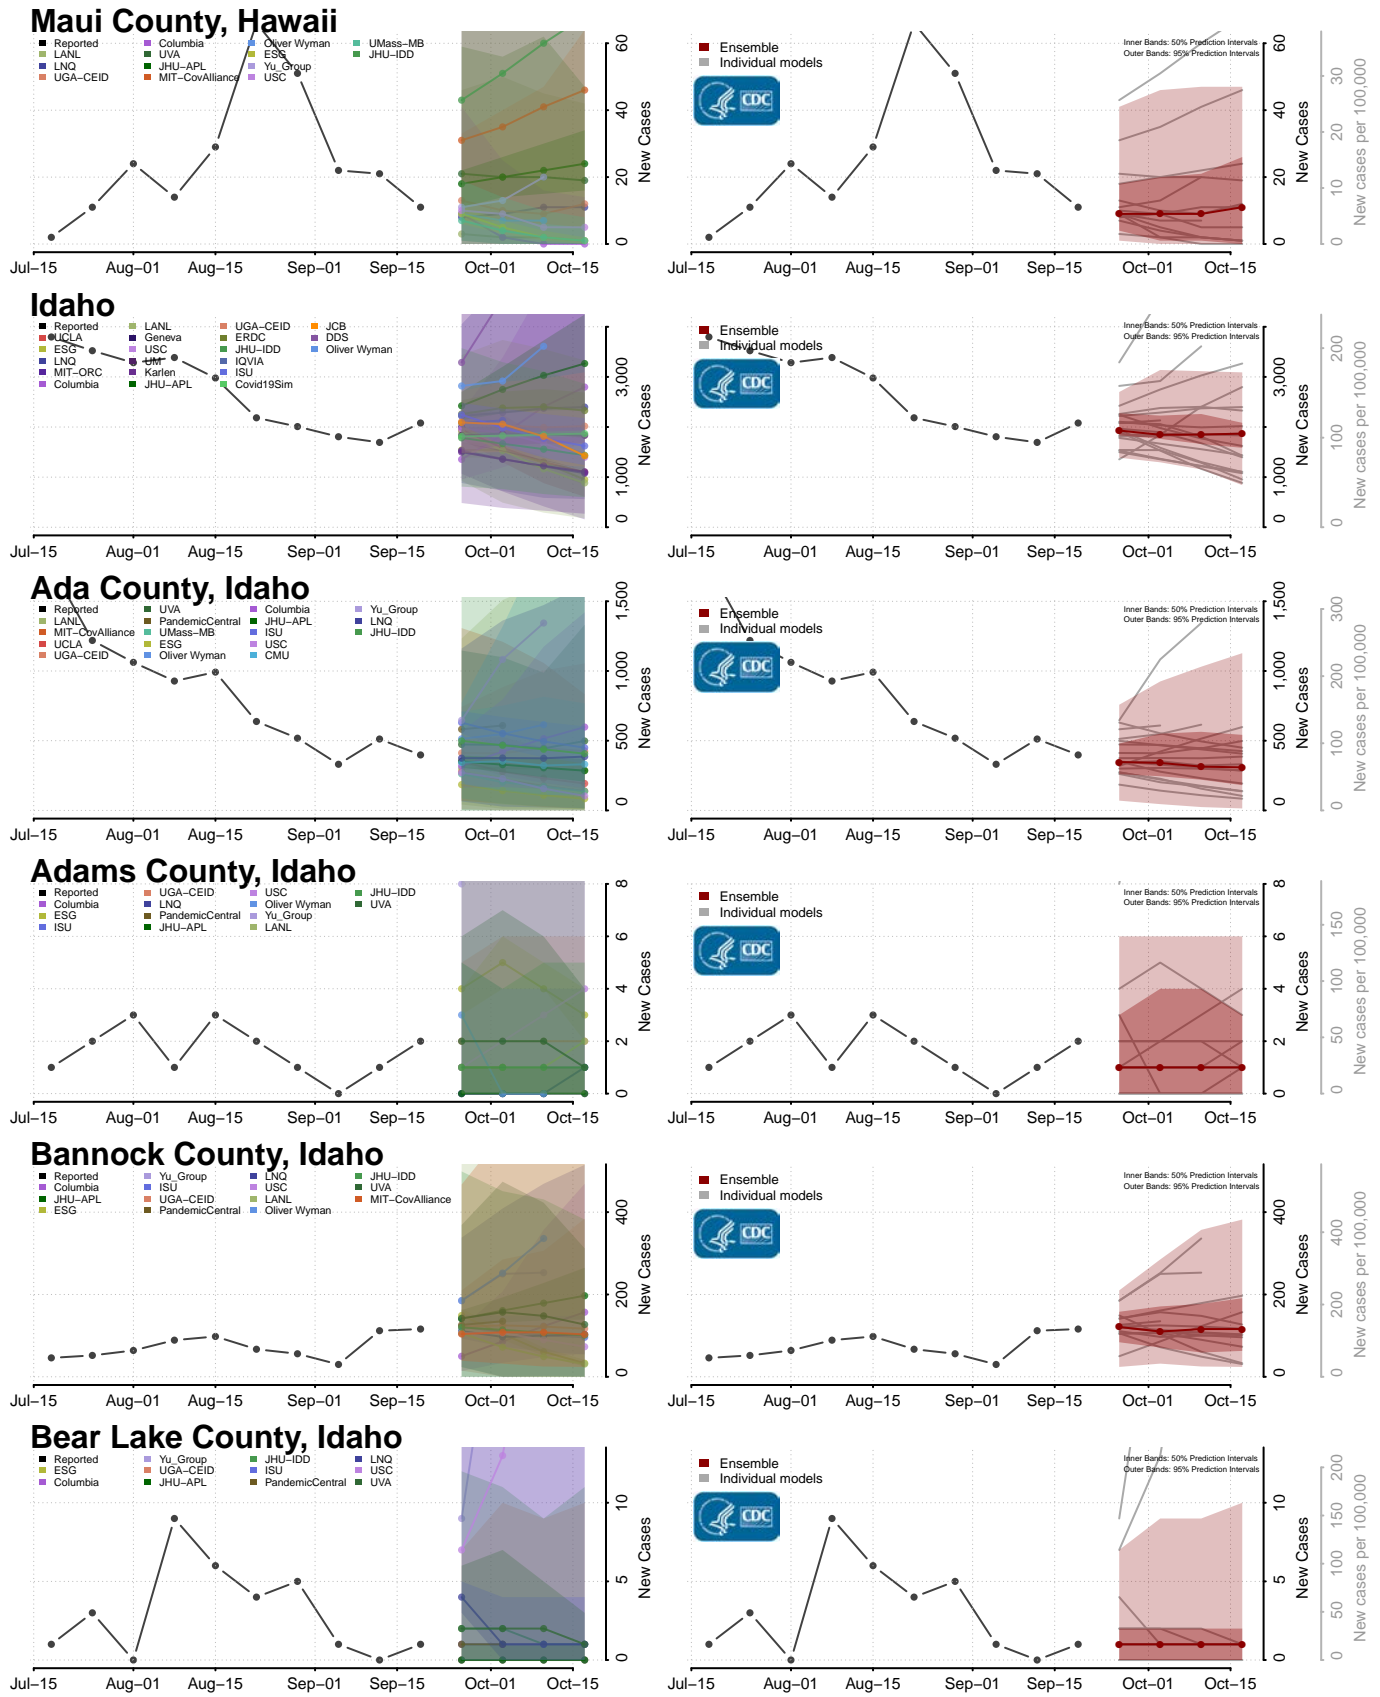

### Sumter County, Georgia