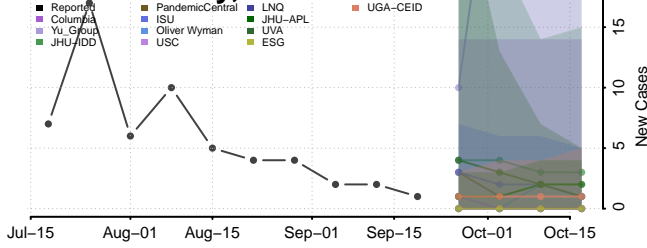

Boise County, Idaho