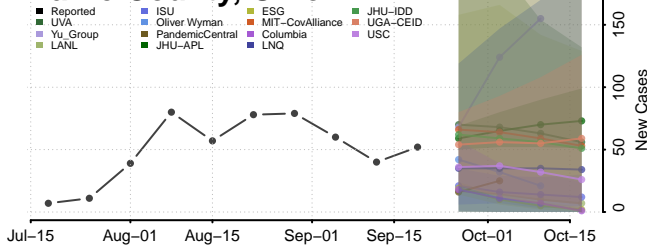

### Darke County, Ohio