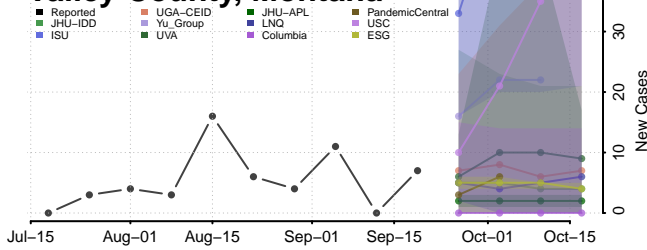

Valley County, Montana