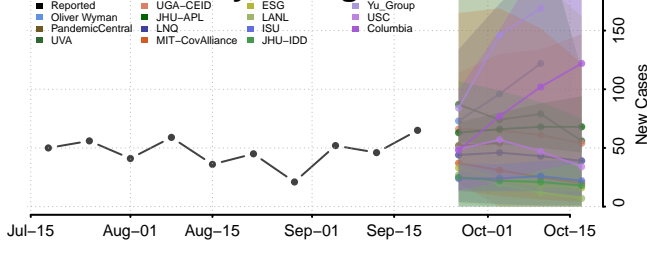

Fannin County, Georgia