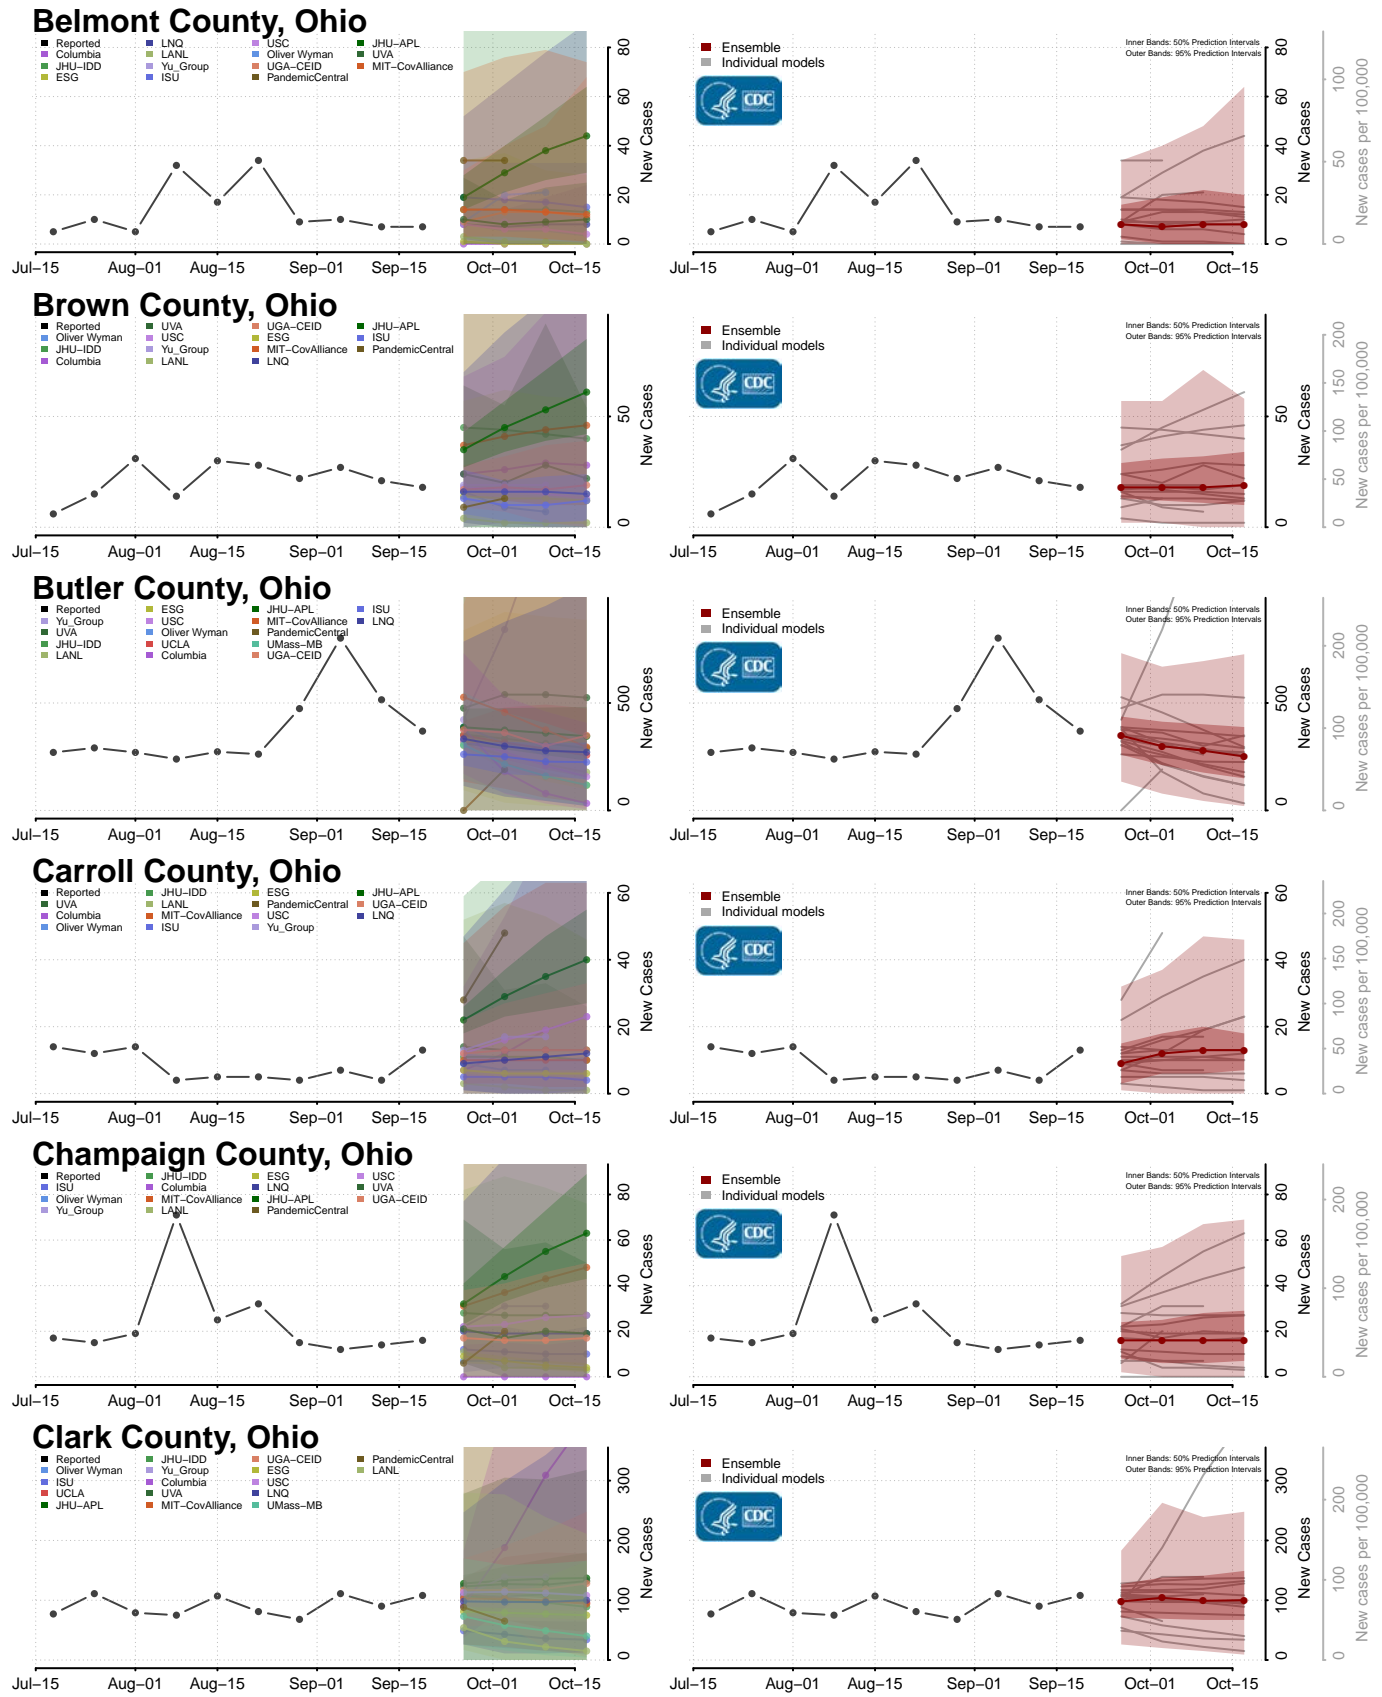

### Darke County, Ohio