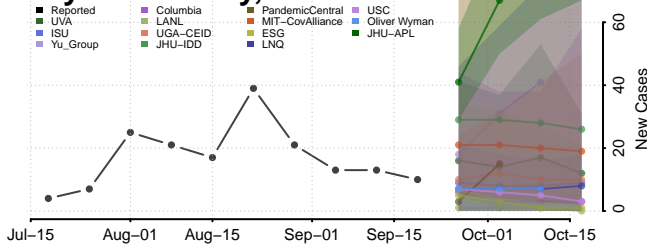

Fayette County, Ohio