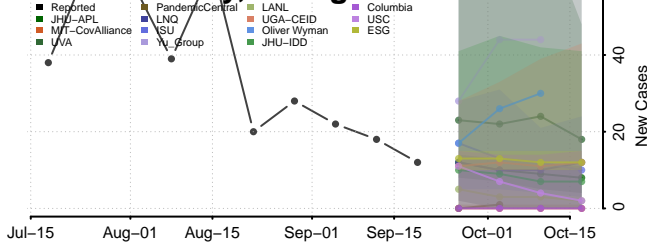

Evans County, Georgia