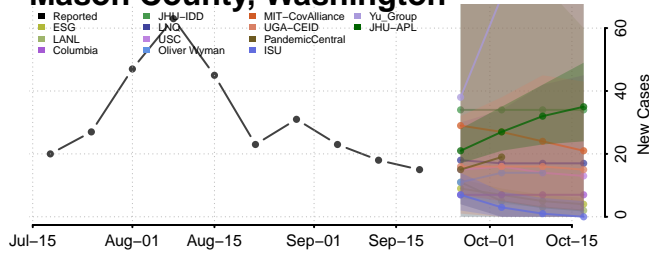

Mason County, Washington