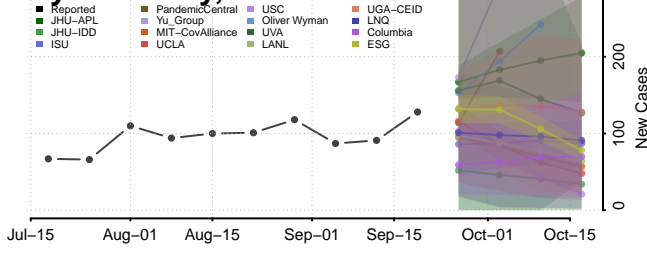

### Dyer County, Tennessee