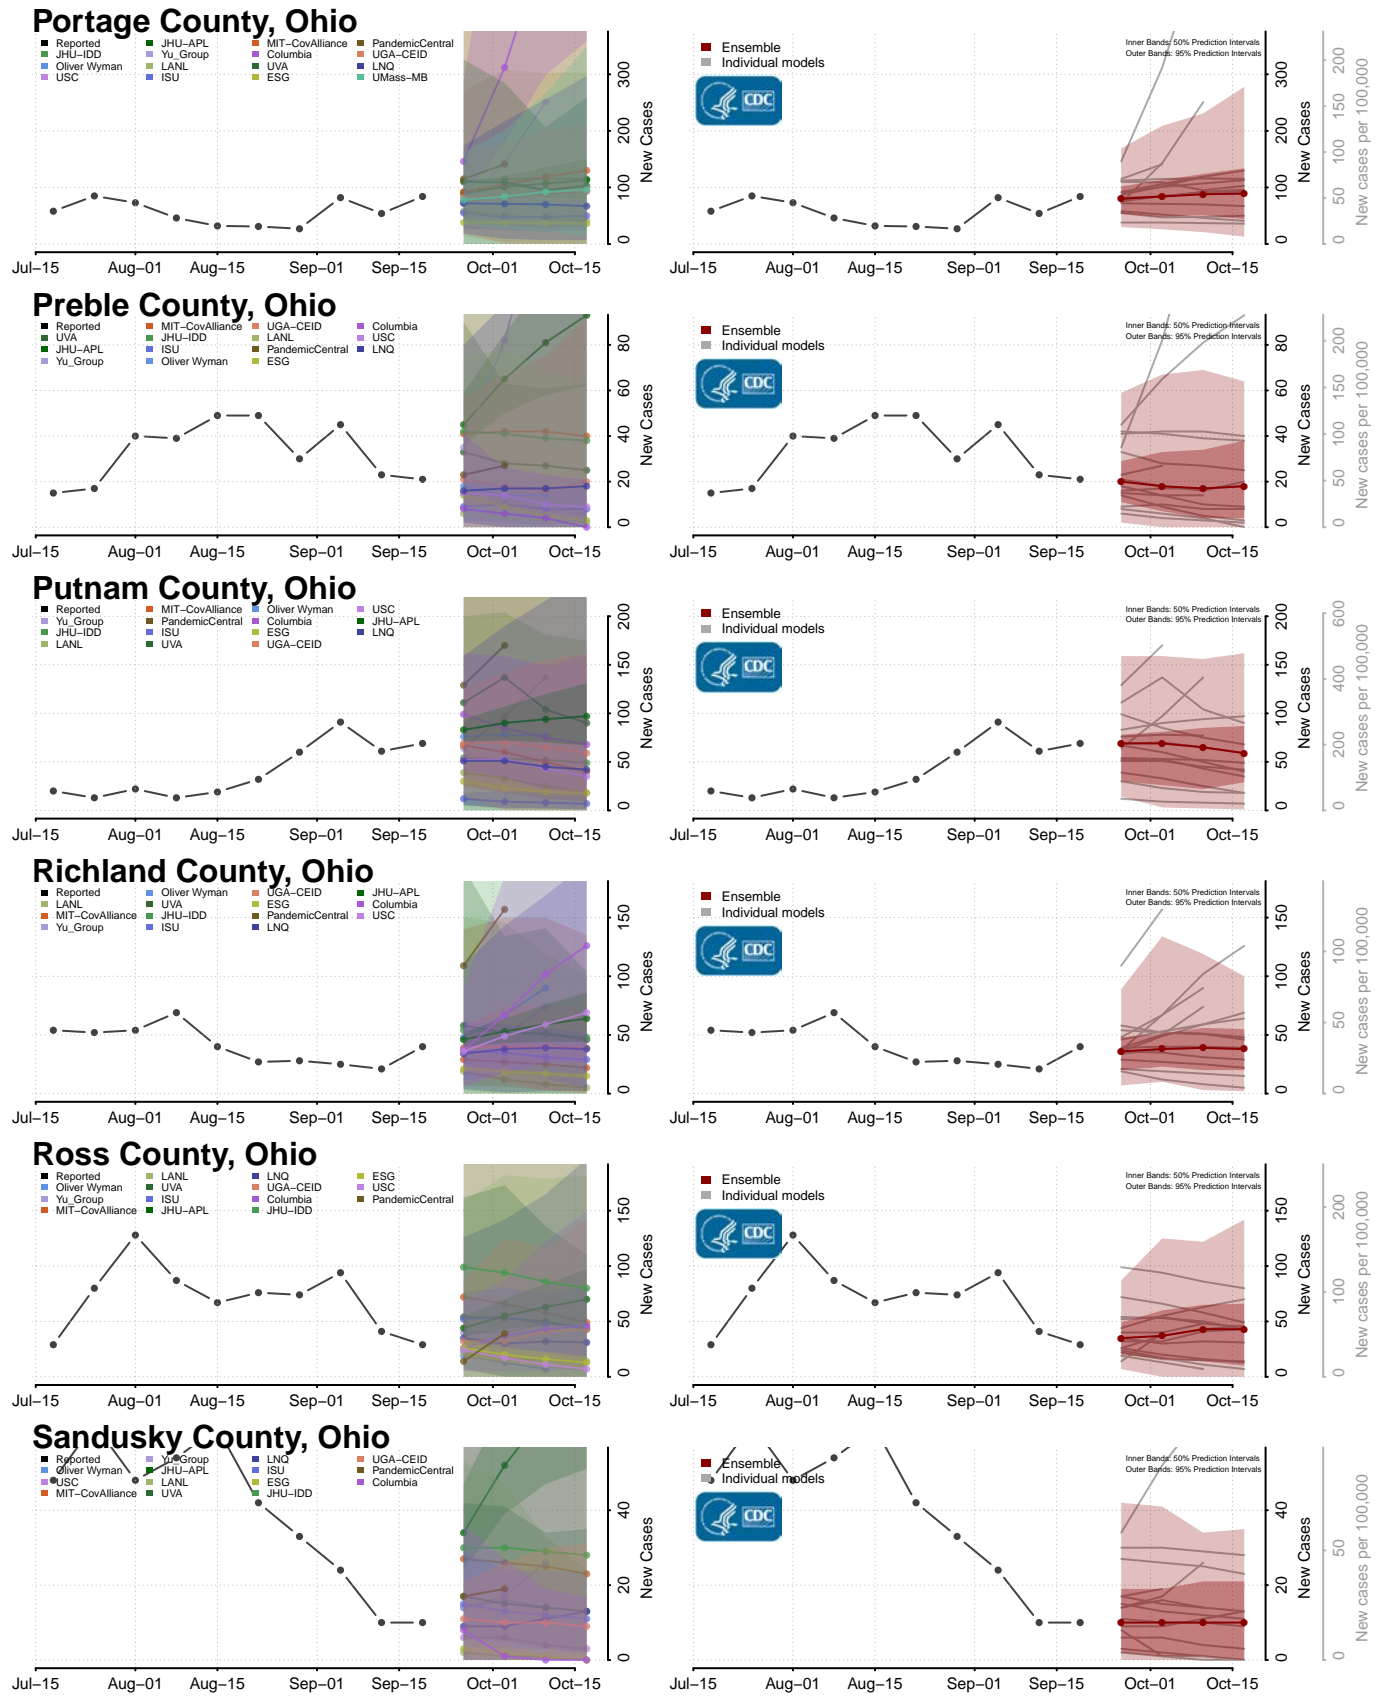

### Guernsey County, Ohio