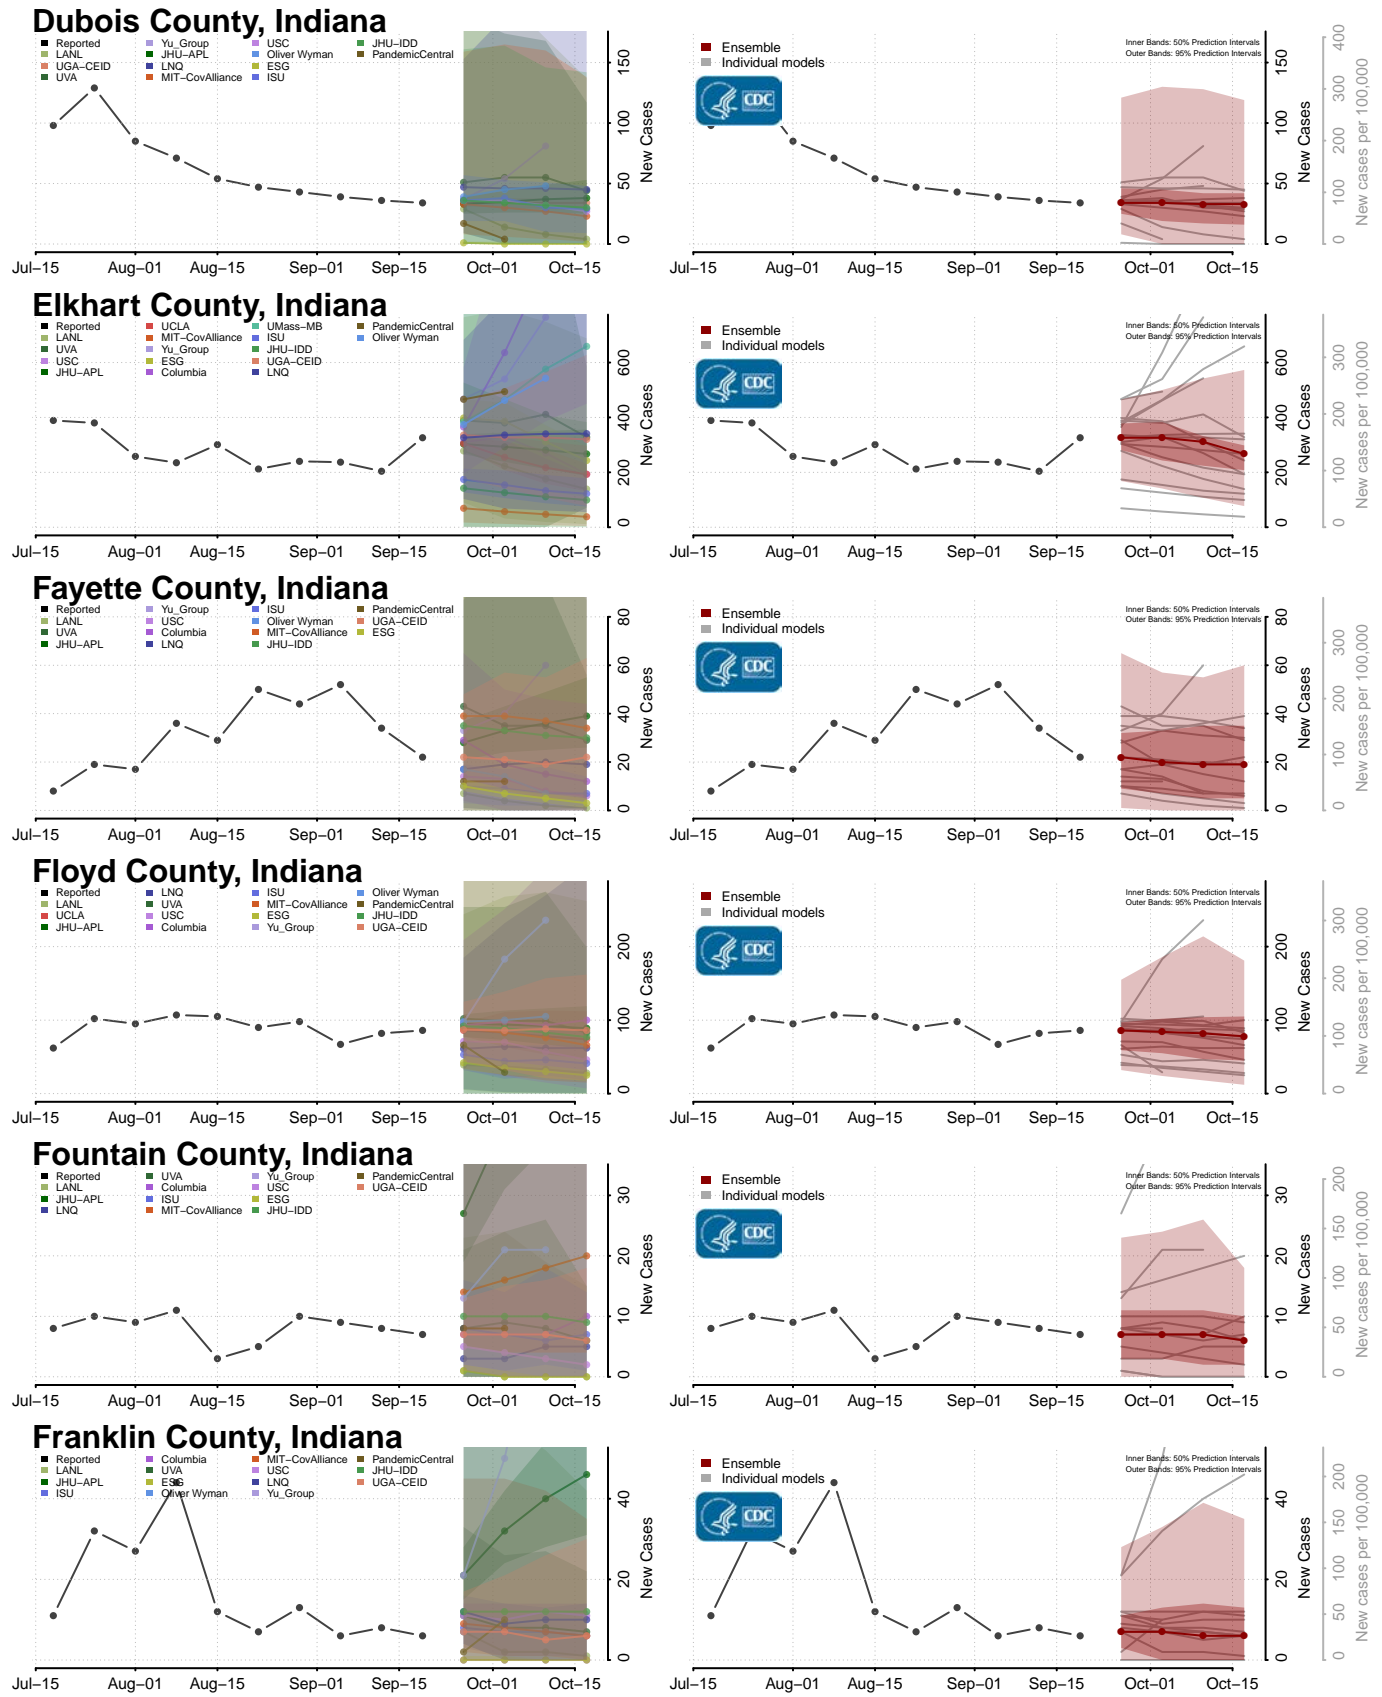

### Kosciusko County, Indiana