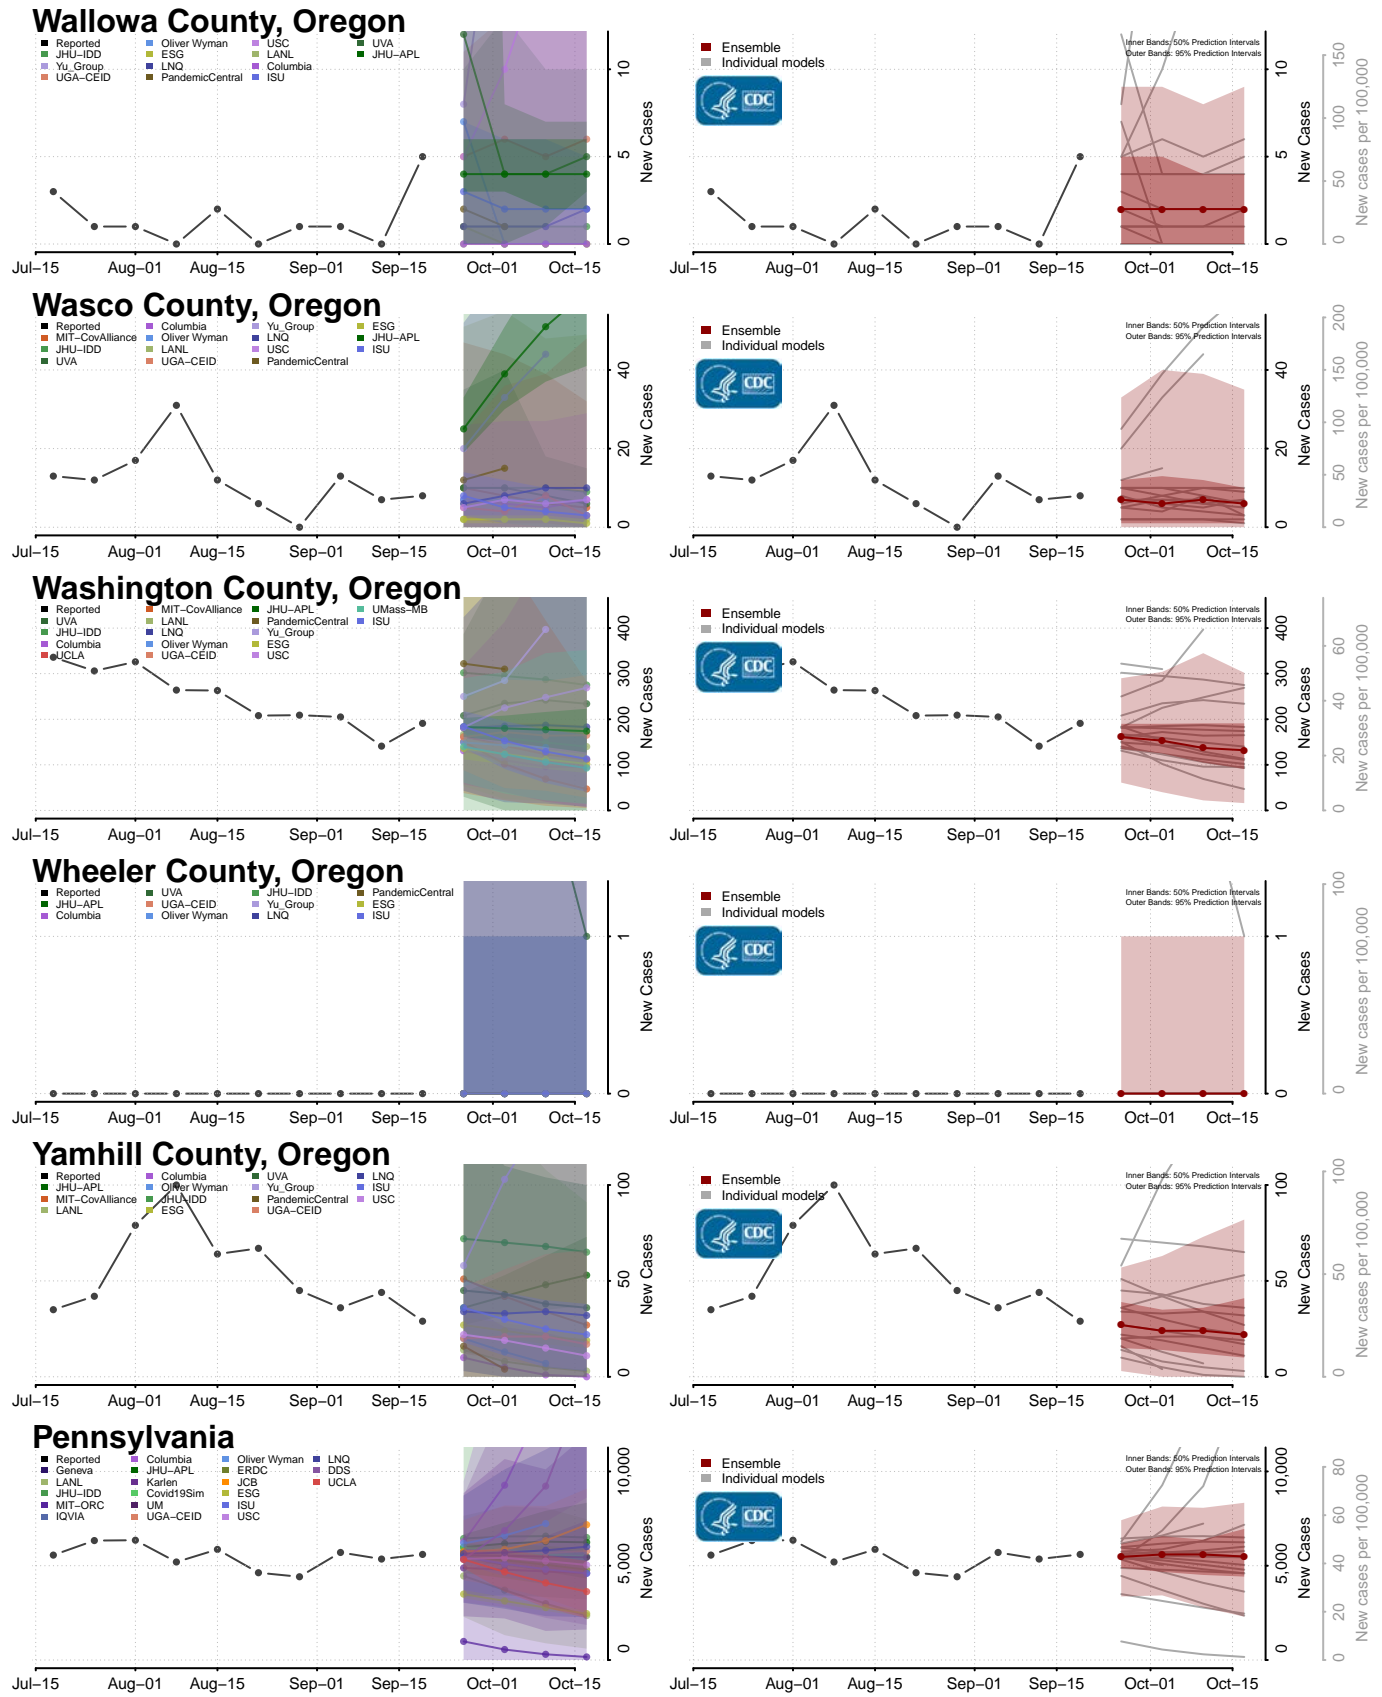

### Crook County, Oregon