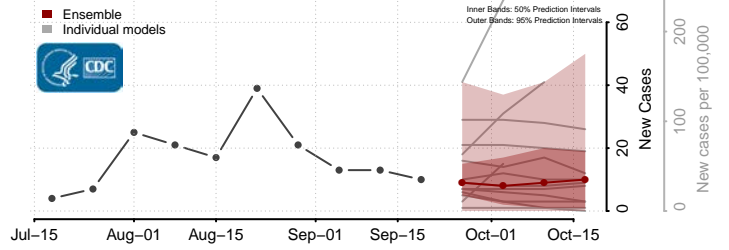

Fayette County, Ohio