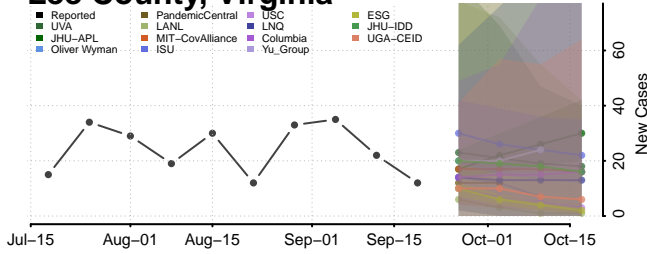

Lee County, Virginia