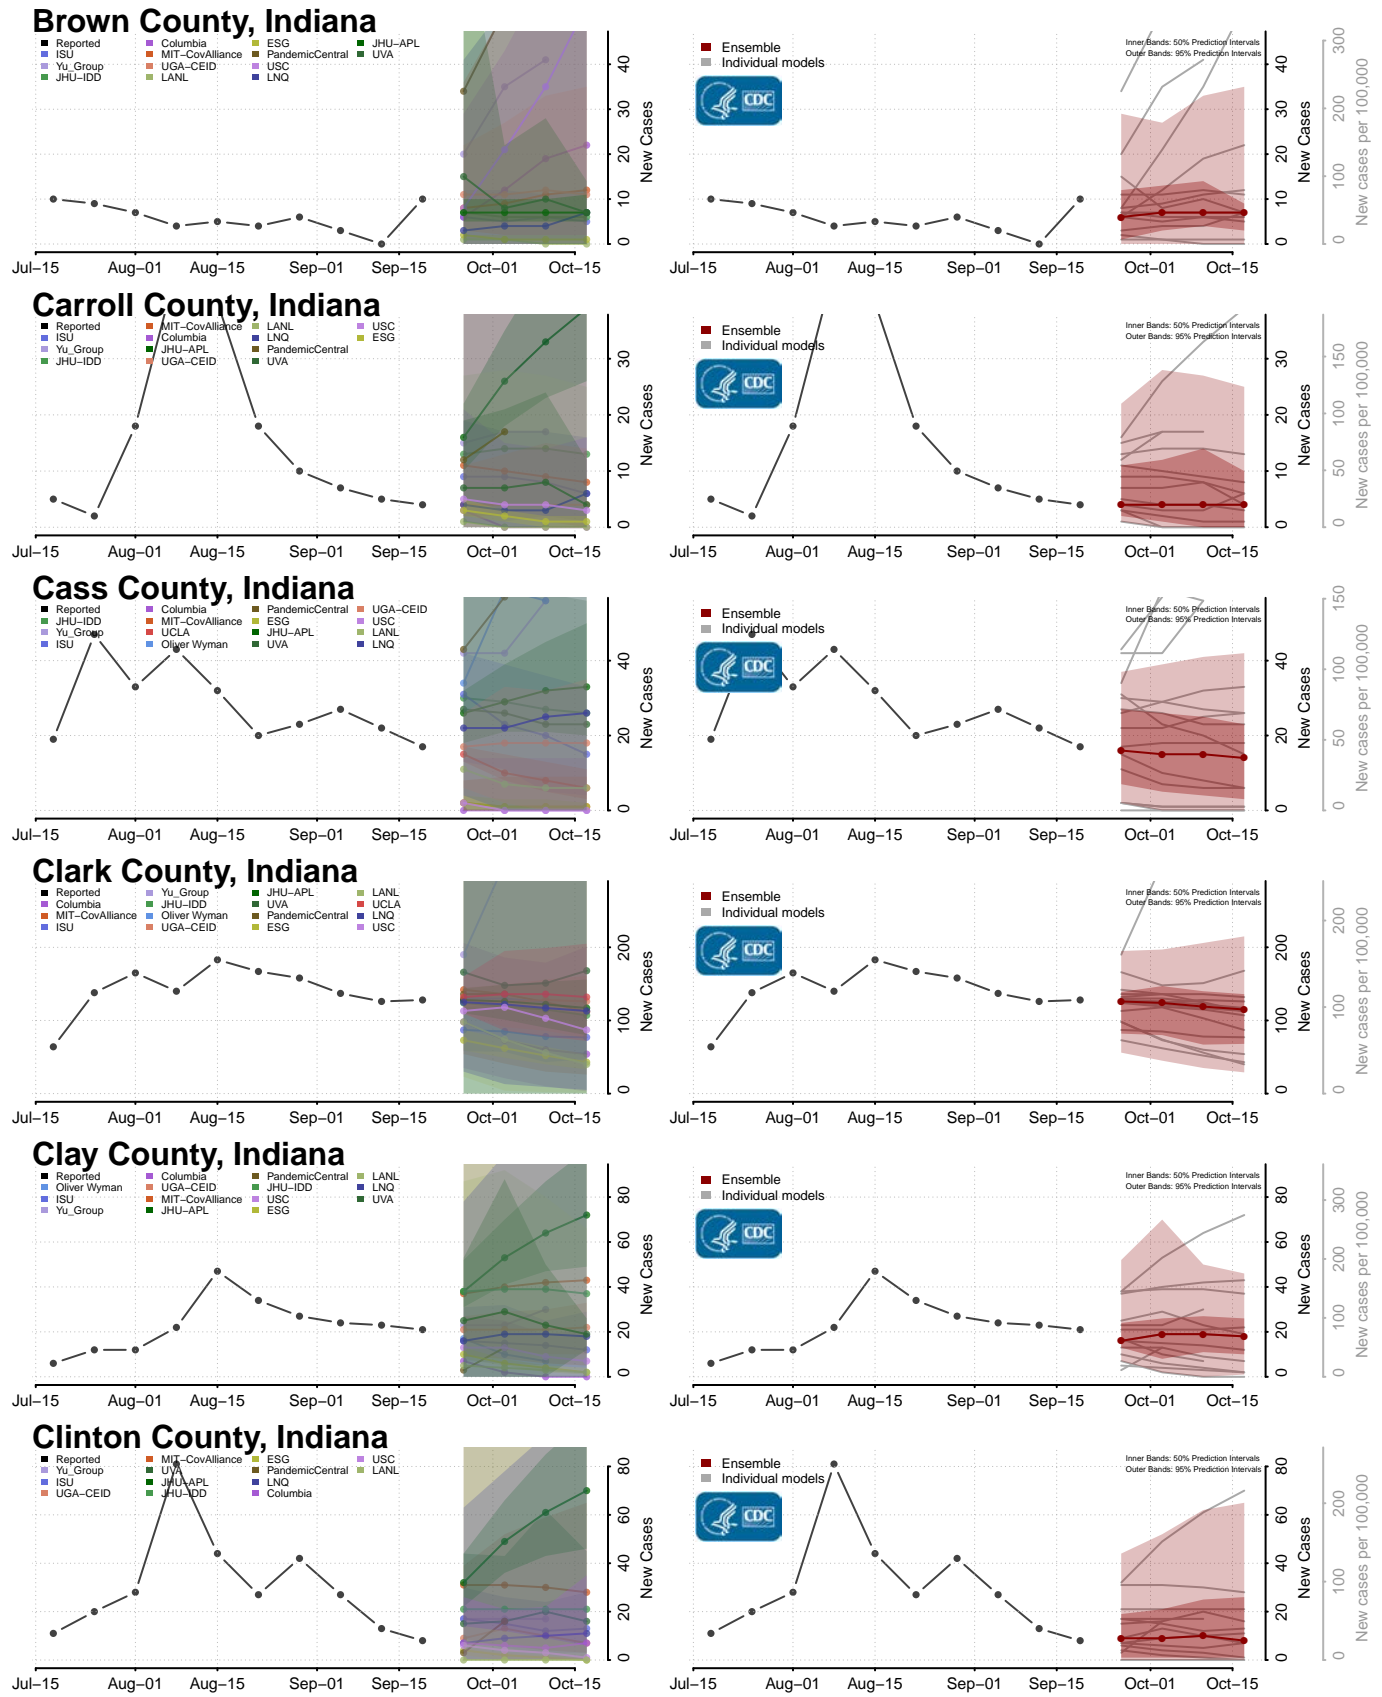

### Kosciusko County, Indiana