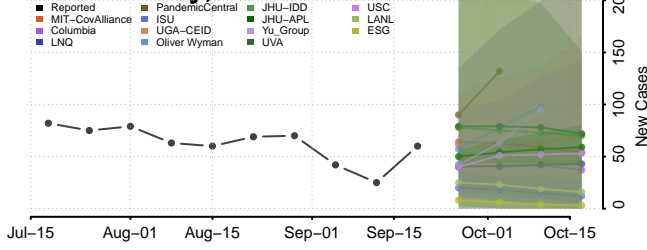

Erie County, Ohio