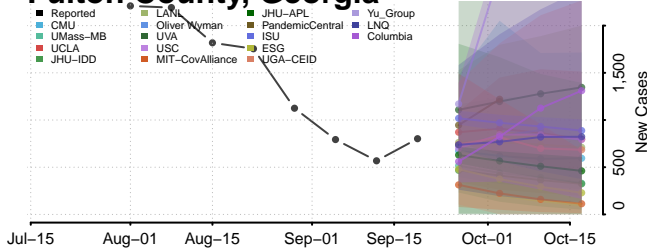

Fulton County, Georgia