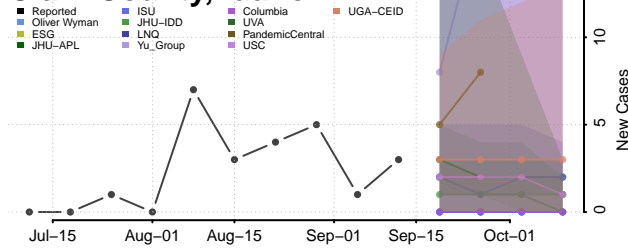

Clark County, Idaho