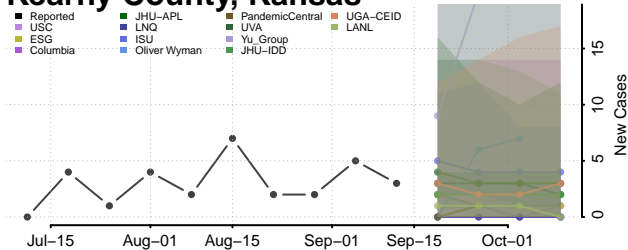

Keary County, Kansas