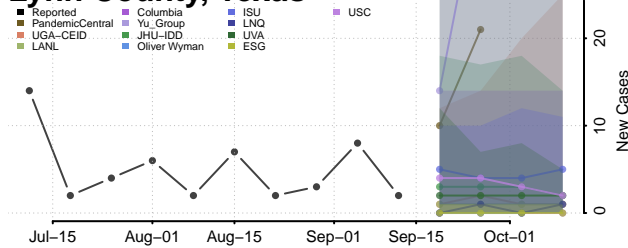

Lynn County, Texas