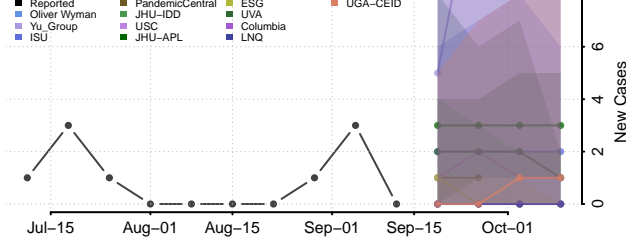

Lincoln County, Kansas