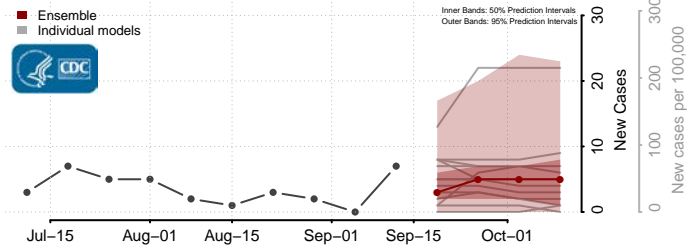

Nemaha County, Kansas