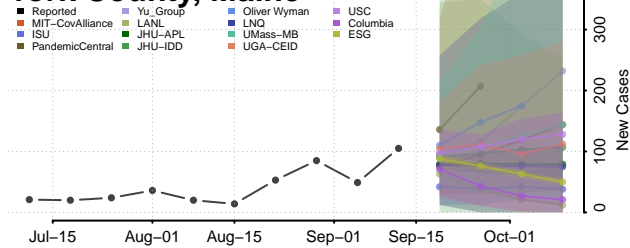

York County, Maine