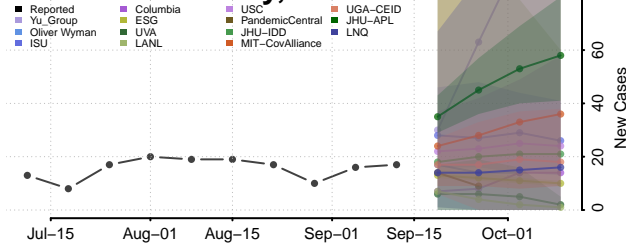

Buchanan County, Iowa