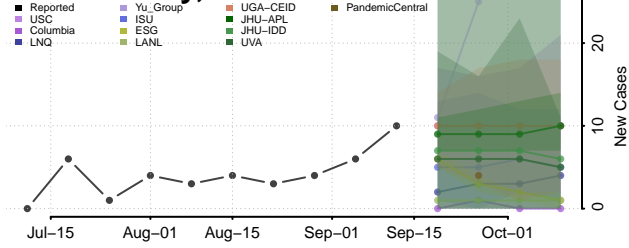

### Lake County, Minnesota