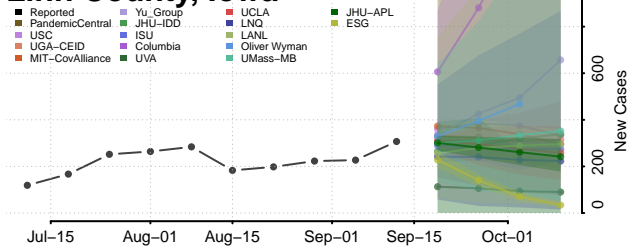

Linn County, Iowa