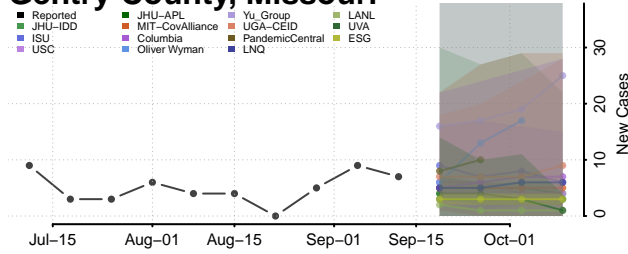

Gentry County, Missouri