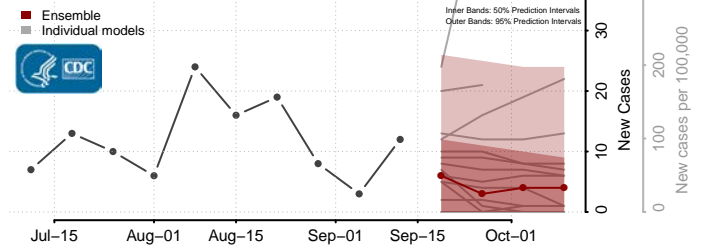

Teton County, Idaho