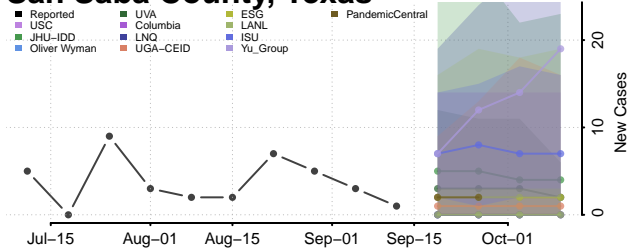

San Saba County, Texas