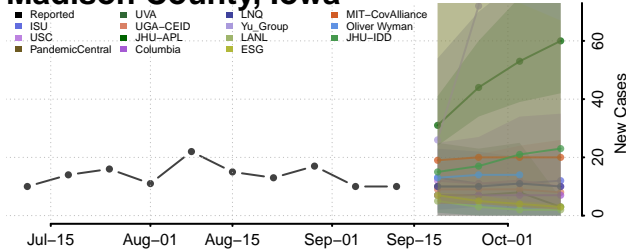

### Madison County, Iowa