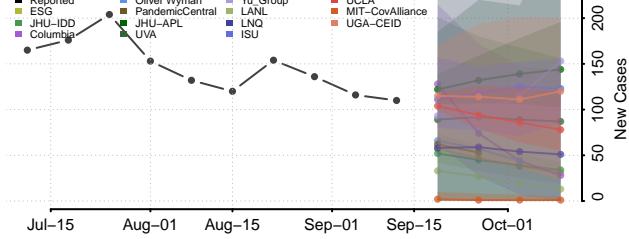

Pope County, Arkansas