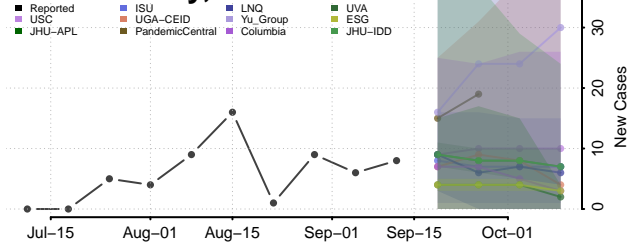

### Scott County, Illinois