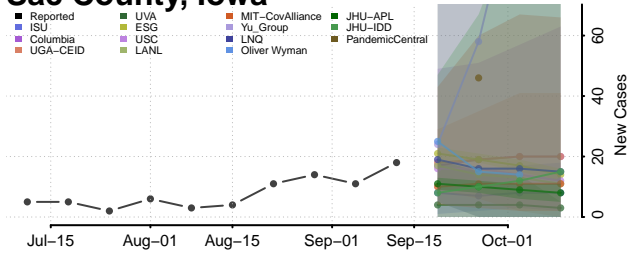

Sac County, Iowa