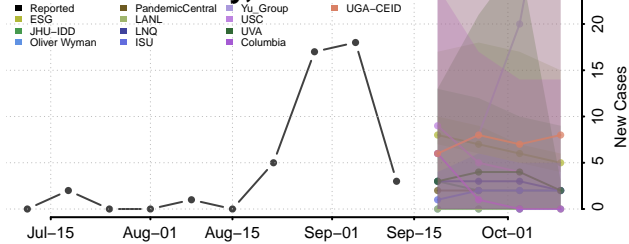

Dickens County, Texas