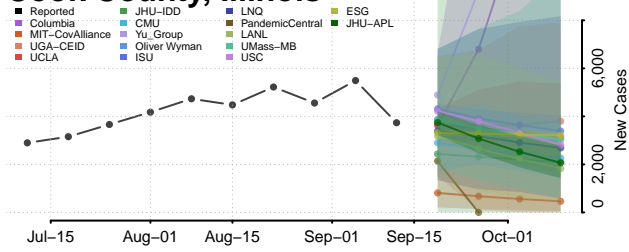

Cook County, Illinois