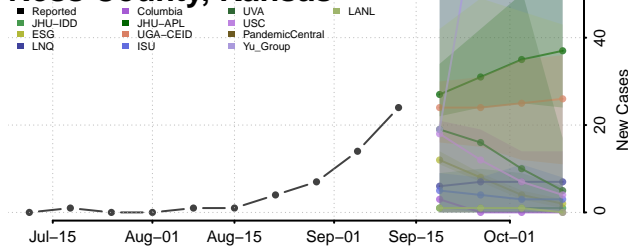

Ness County, Kansas