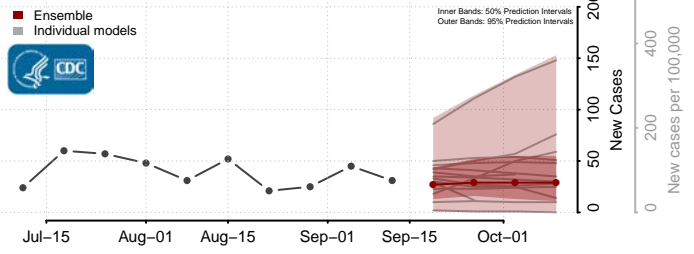

Mayes County, Oklahoma