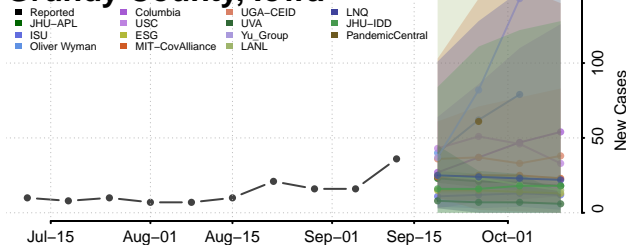

Grundy County, Iowa