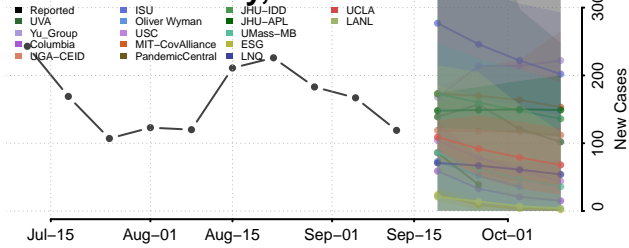

Shawnee County, Kansas