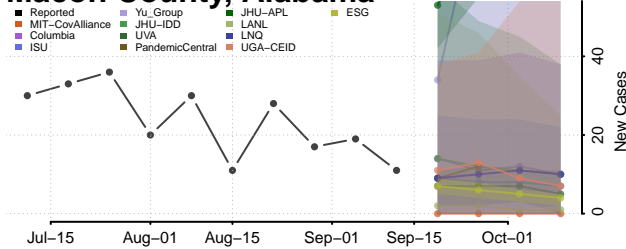

Macon County, Alabama