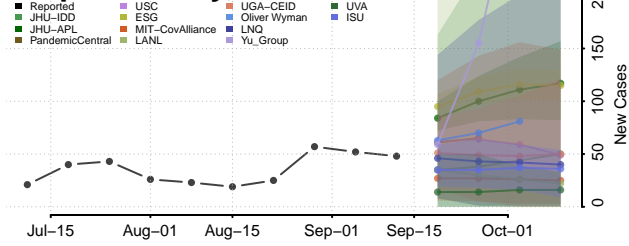

Jasper County, Iowa