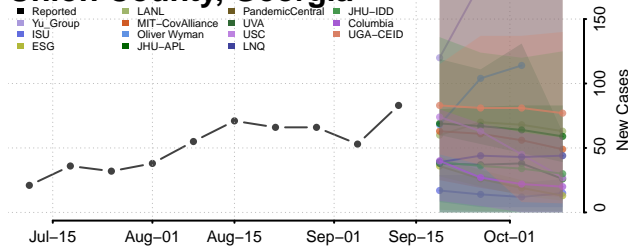

Union County, Georgia