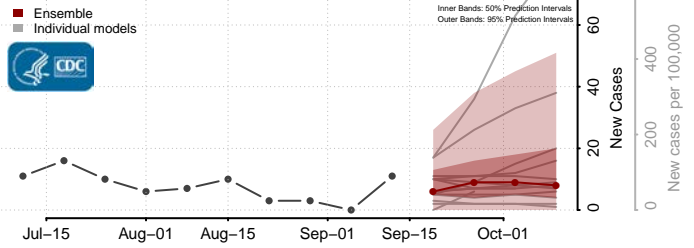

Union County, Iowa