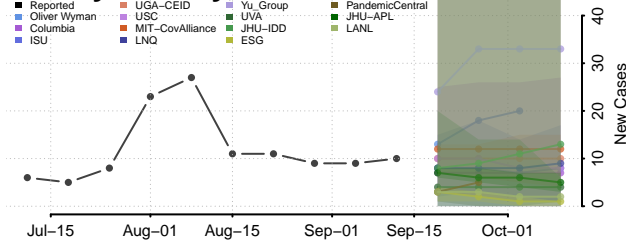

Shelby County, Iowa