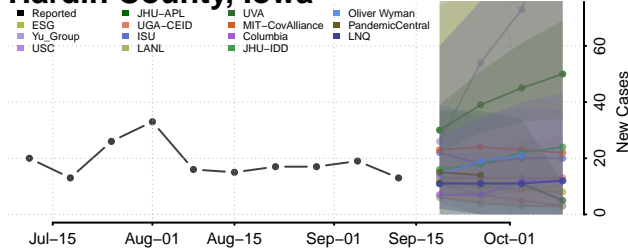

Hardin County, Iowa