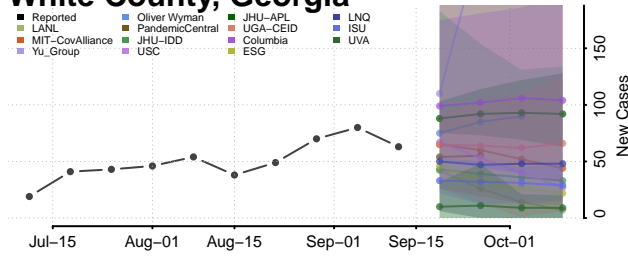

White County, Georgia