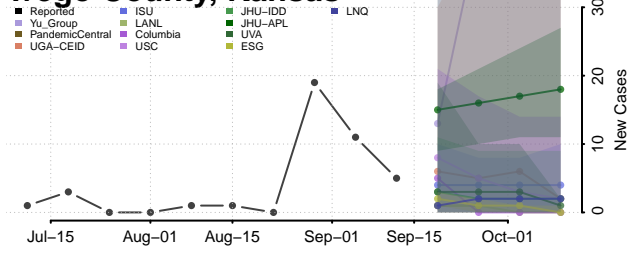

Trego County, Kansas