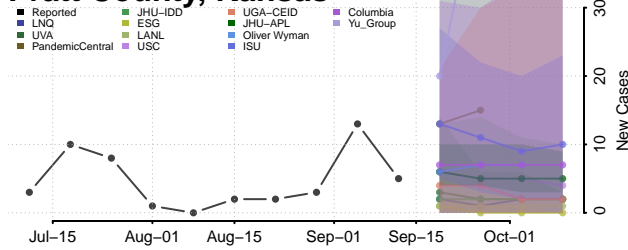

Pratt County, Kansas