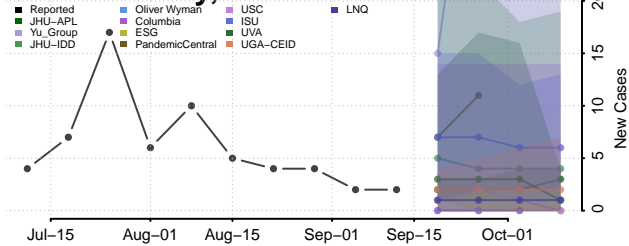

Boise County, Idaho