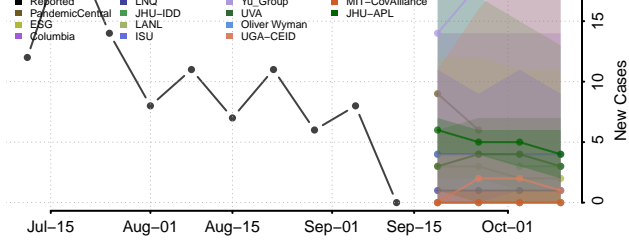

### Greene County, Alabama