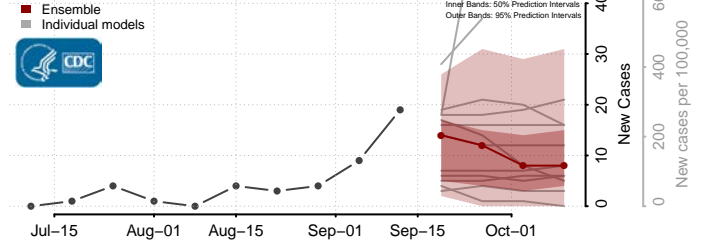

Ida County, Iowa