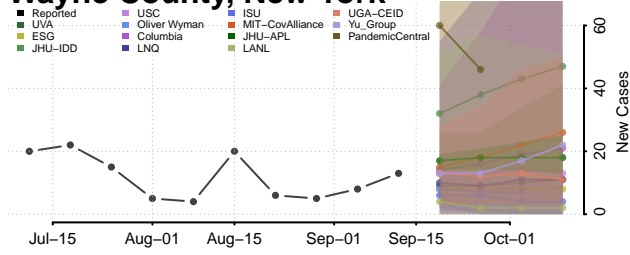

### Wayne County, New York