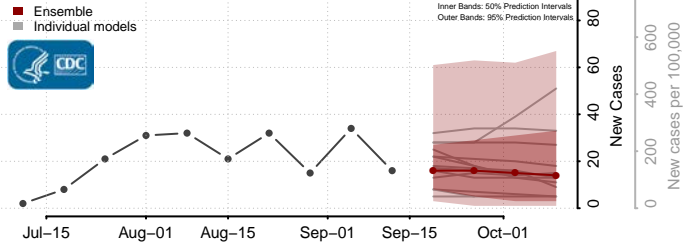

Cass County, Illinois