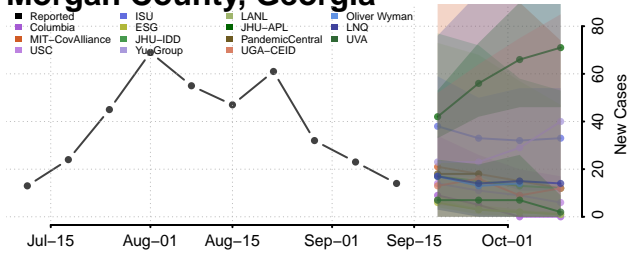

Morgan County, Georgia