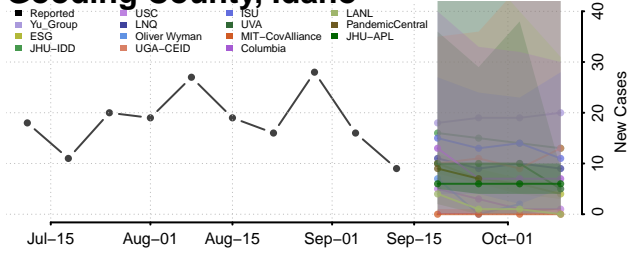

Gooding County, Idaho