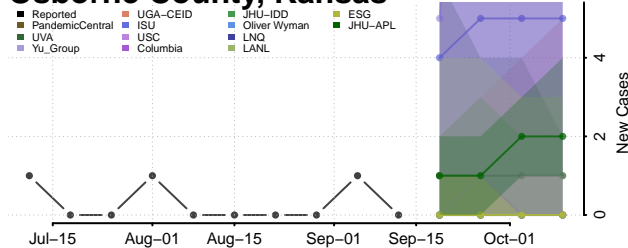

Osborne County, Kansas