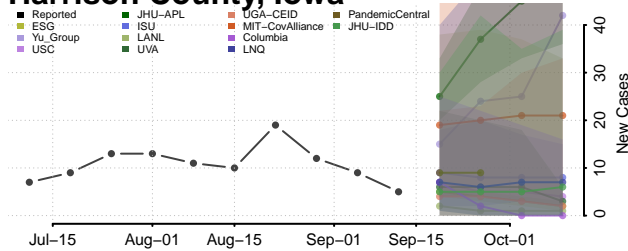

Harrison County, Iowa