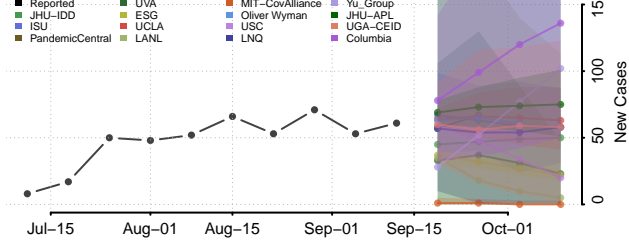

Wapello County, Iowa