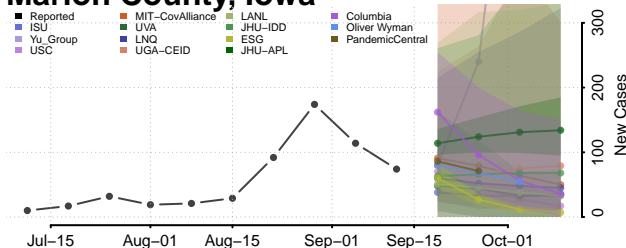

Marion County, Iowa