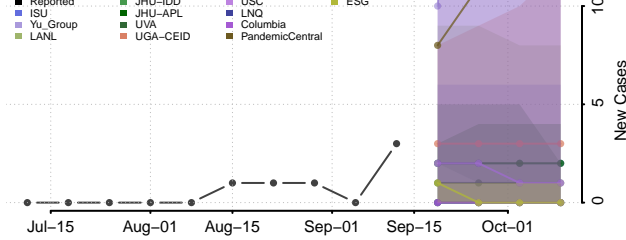

Lane County, Kansas