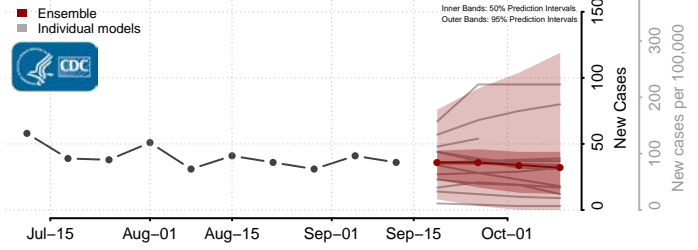

Muscatine County, Iowa