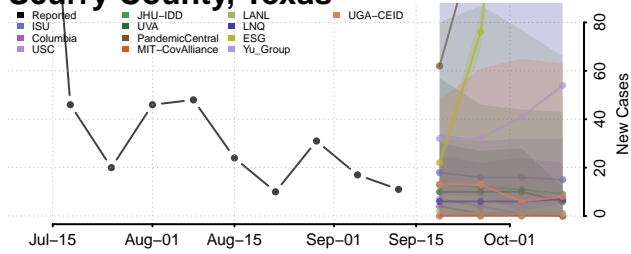

### Scurry County, Texas