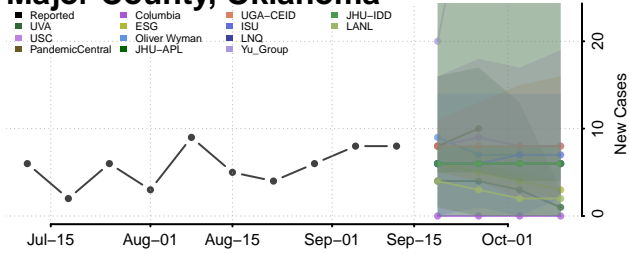

Major County, Oklahoma