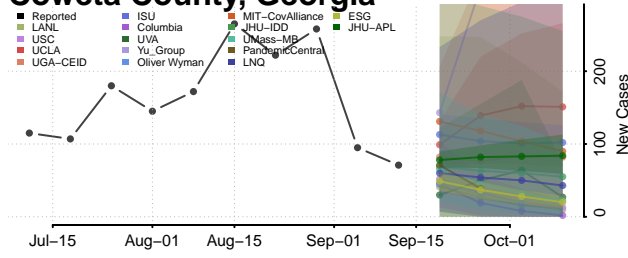

Coweta County, Georgia