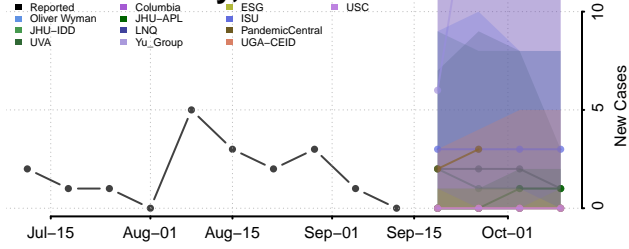

Oneida County, Idaho