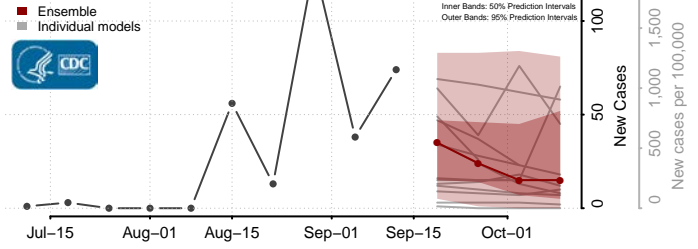

Pawnee County, Kansas