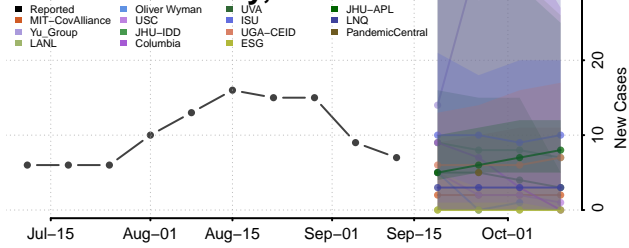

Benewah County, Idaho