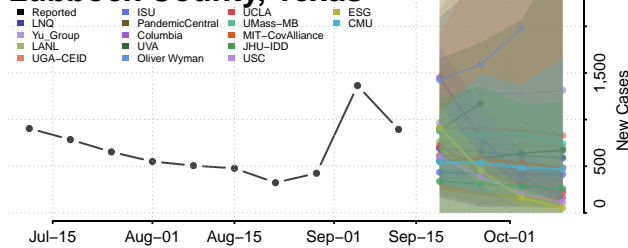

Lubbock County, Texas