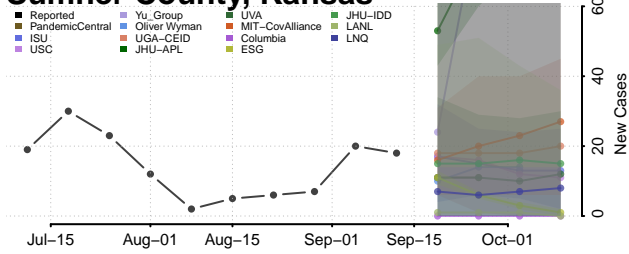

### Sumner County, Kansas