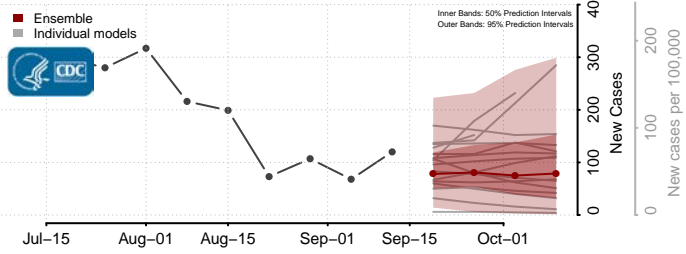

Kootenai County, Idaho