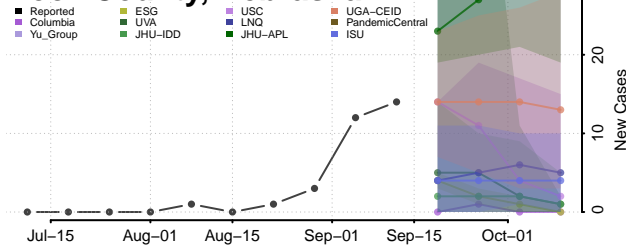

Rock County, Nebraska