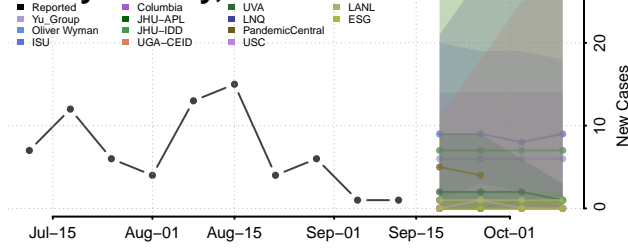

Valley County, Idaho