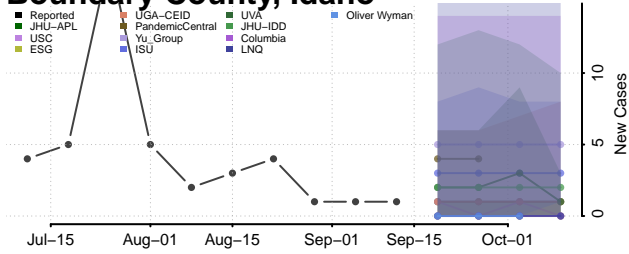

Boundary County, Idaho