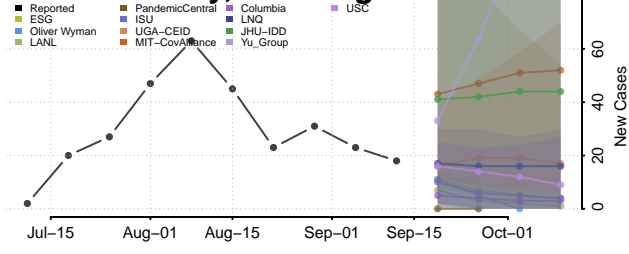

Mason County, Washington