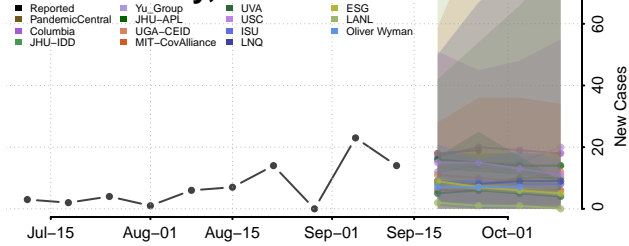

Davis County, Iowa