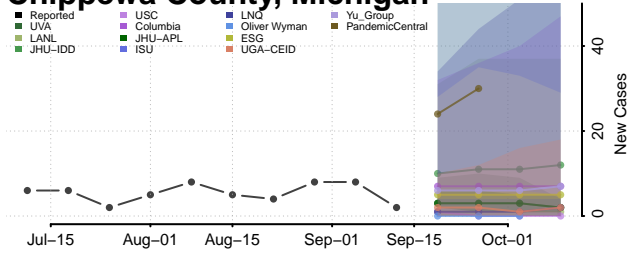

Chippewa County, Michigan