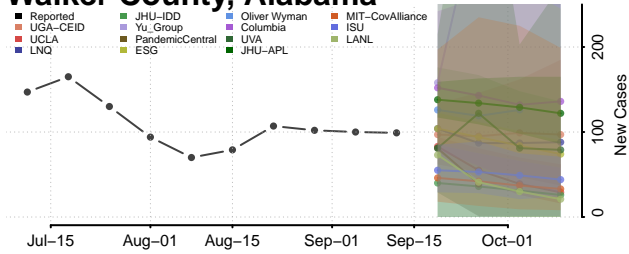

Walker County, Alabama