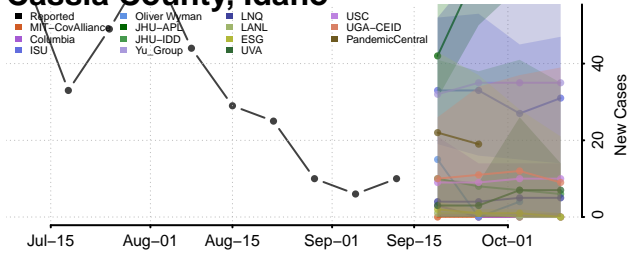

Cassia County, Idaho