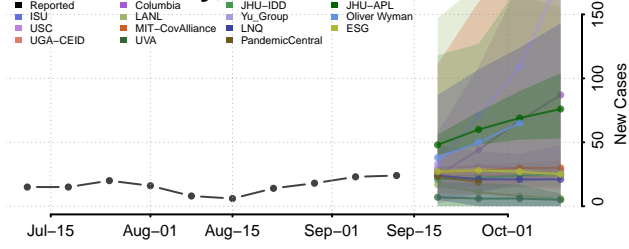

Jones County, Iowa