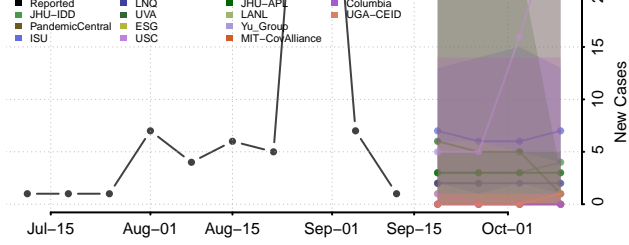

Van Buren County, Iowa