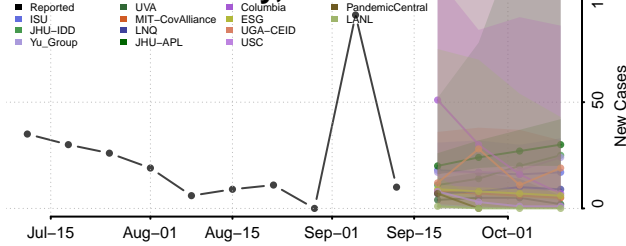

Dickinson County, Iowa