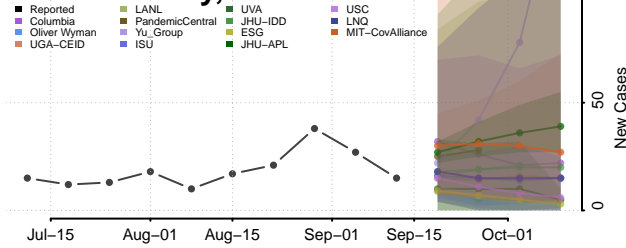

Butler County, Iowa