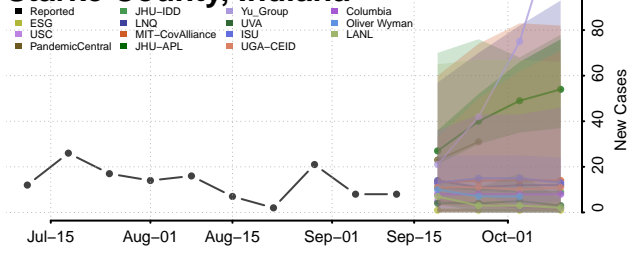

Starke County, Indiana