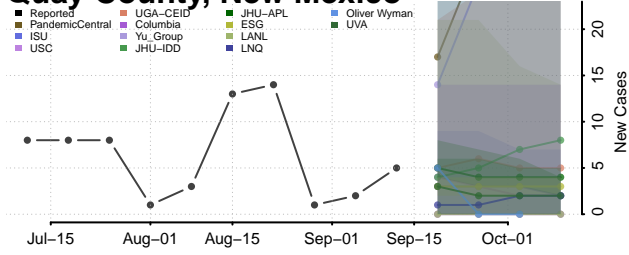

Quay County, New Mexico