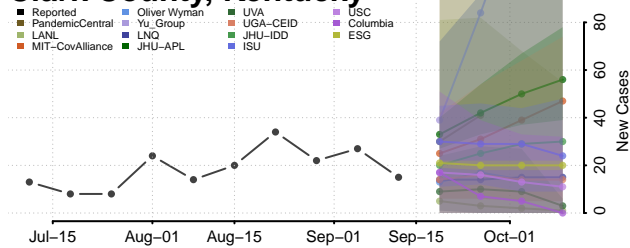

Clark County, Kentucky