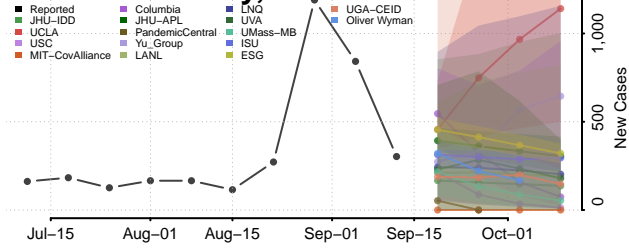

Johnson County, Iowa