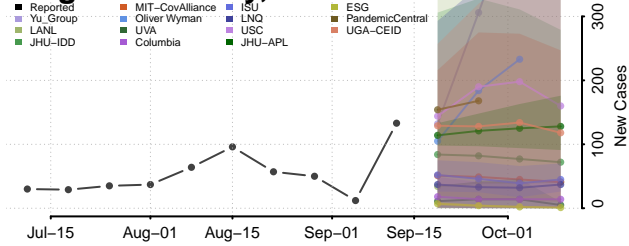

Bingham County, Idaho