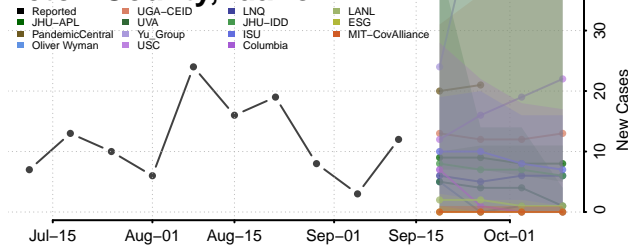

Teton County, Idaho