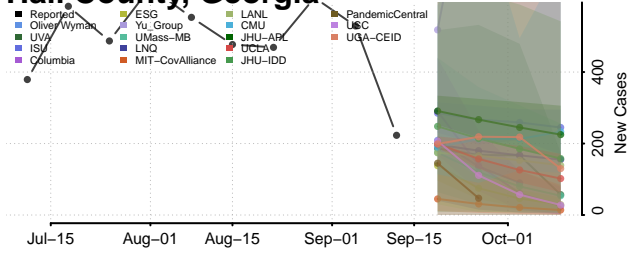

Hall County, Georgia