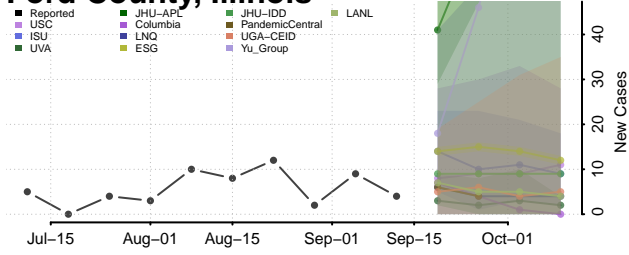

Ford County, Illinois