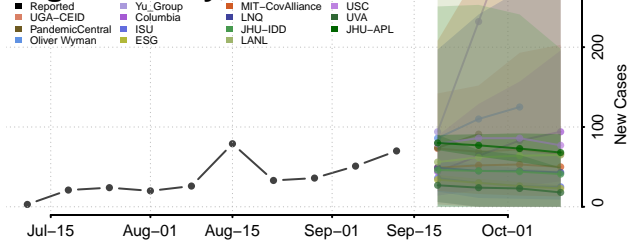

Logan County, Illinois