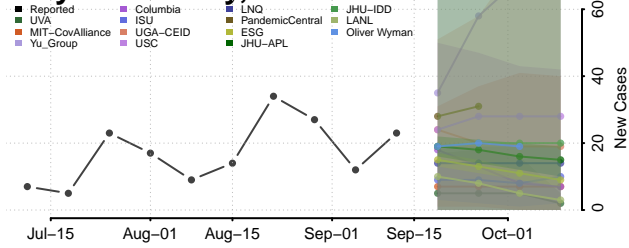

Clayton County, Iowa