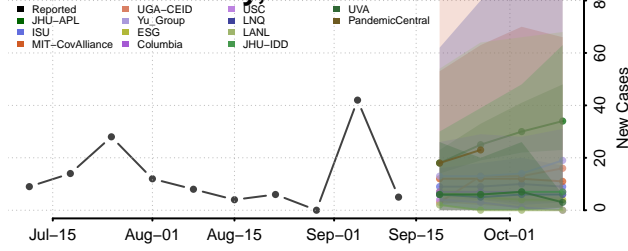

Hancock County, Iowa