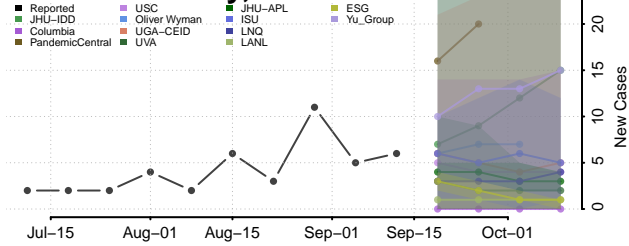

Decatur County, Iowa