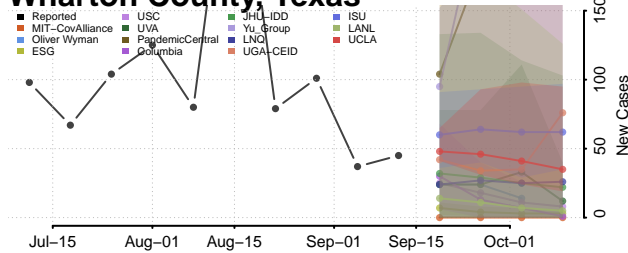

Wharton County, Texas