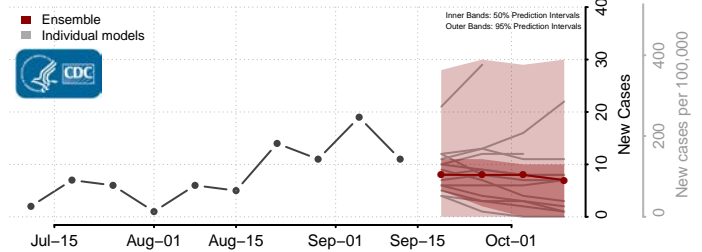

Monroe County, Iowa