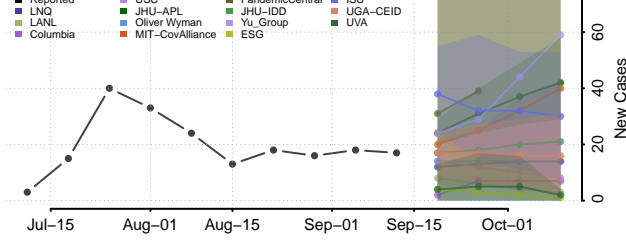

Boyle County, Kentucky