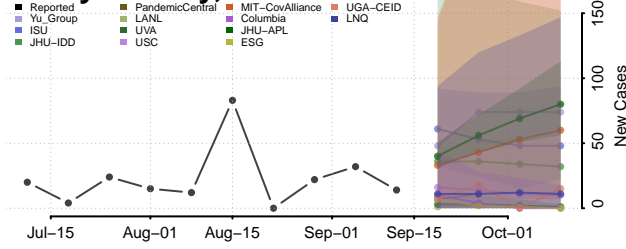

Geary County, Kansas