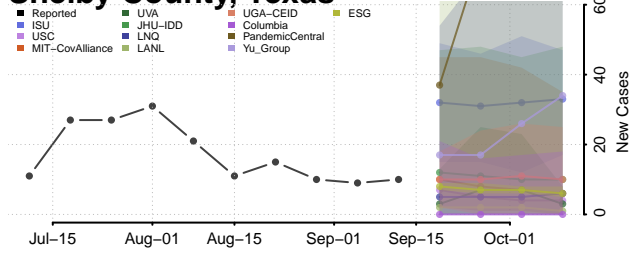

Shelby County, Texas