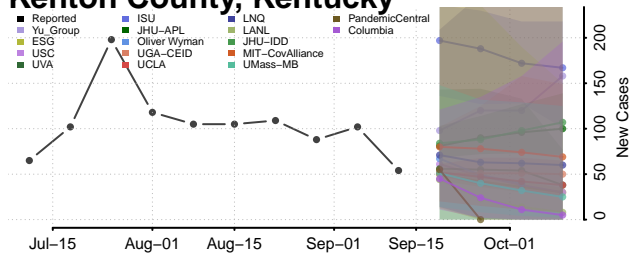

### Knott County, Kentucky