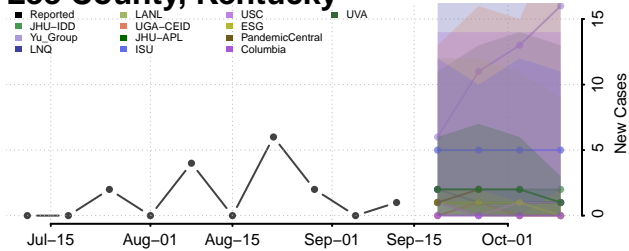

Lee County, Kentucky