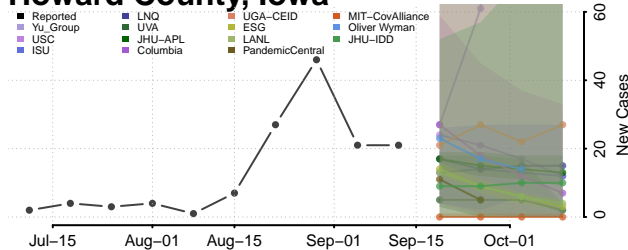

Howard County, Iowa