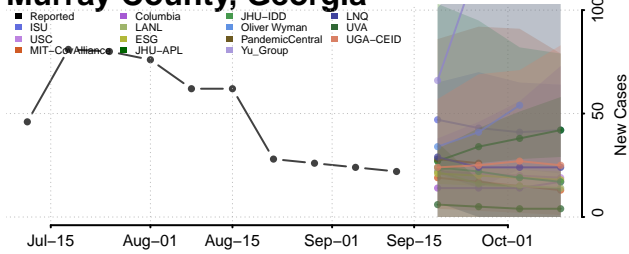

Murray County, Georgia