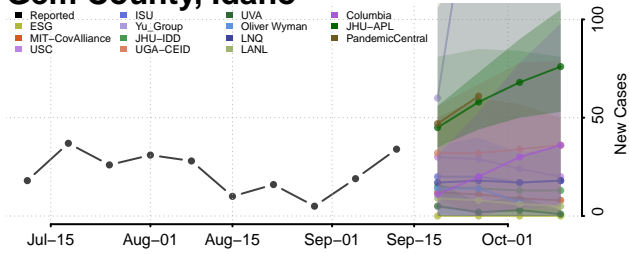

Gem County, Idaho