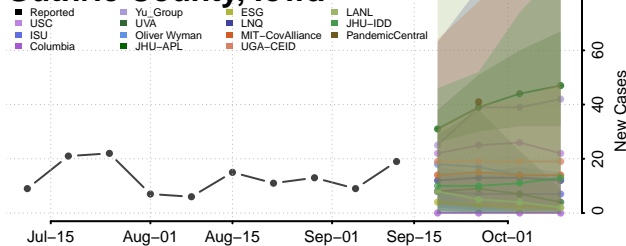

### Guthrie County, Iowa