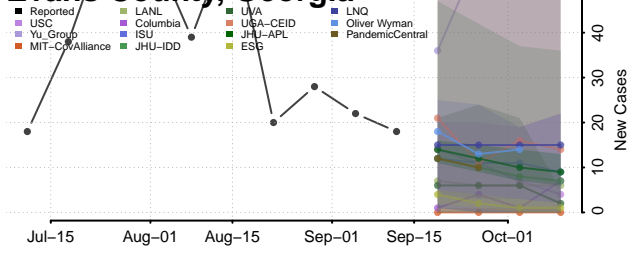

Evans County, Georgia