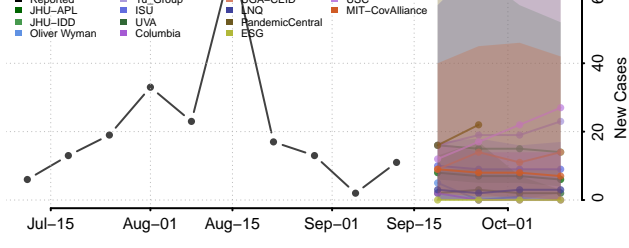

Shoshone County, Idaho