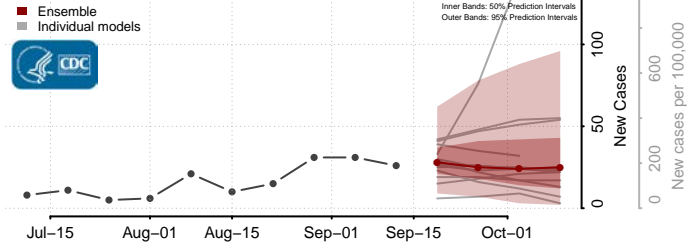

O'Brien County, Iowa