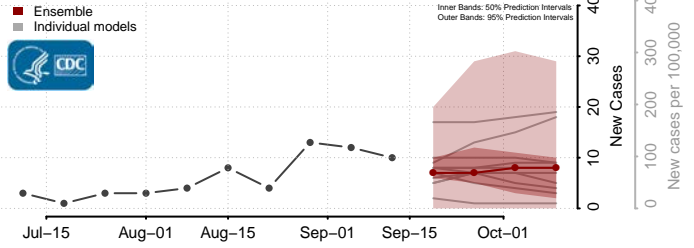

Keokuk County, Iowa