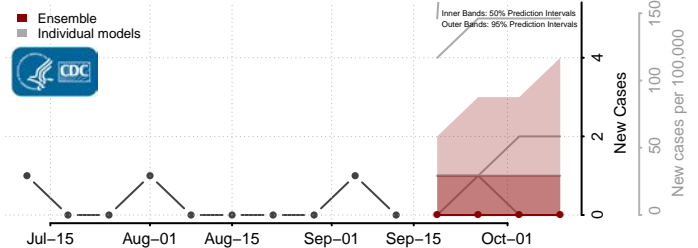

Osborne County, Kansas