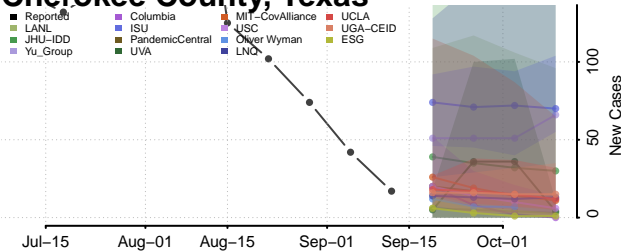

Cherokee County, Texas