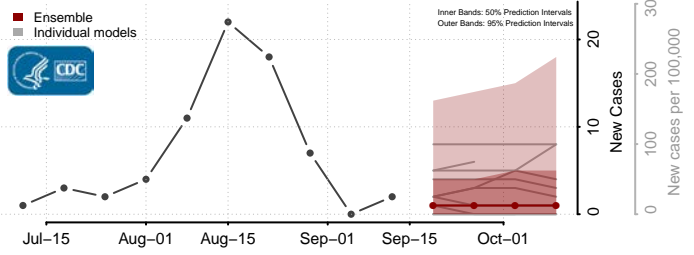

Lemhi County, Idaho