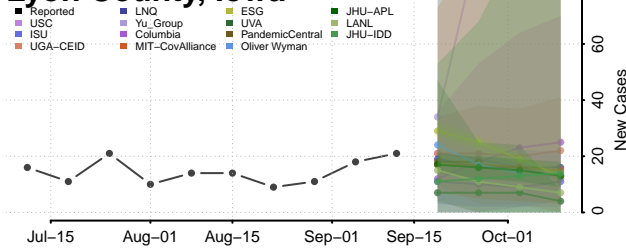

Lyon County, Iowa