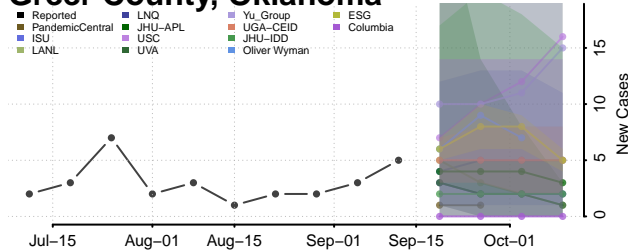

Greer County, Oklahoma