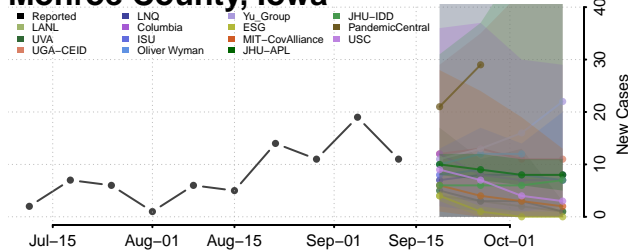

Monroe County, Iowa