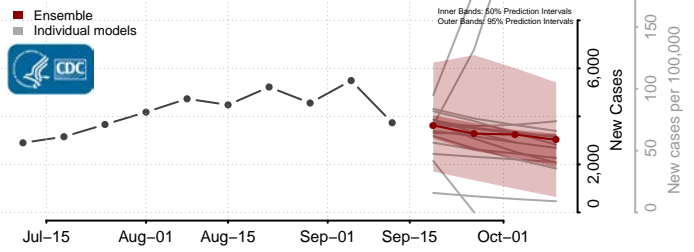

Cook County, Illinois