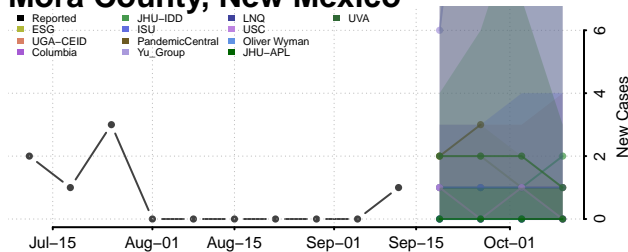

Mora County, New Mexico