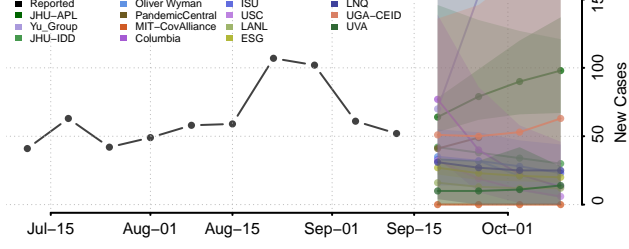

Payette County, Idaho