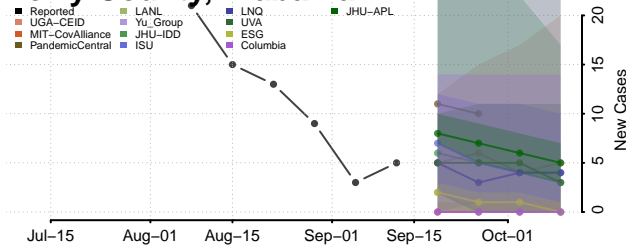

Perry County, Alabama