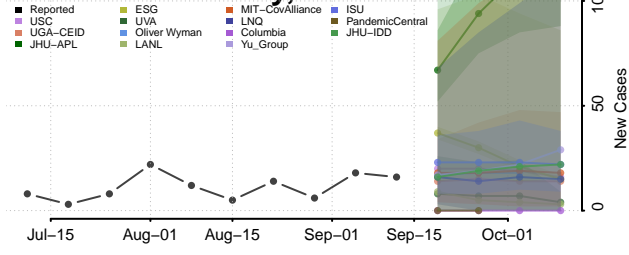

Poweshiek County, Iowa