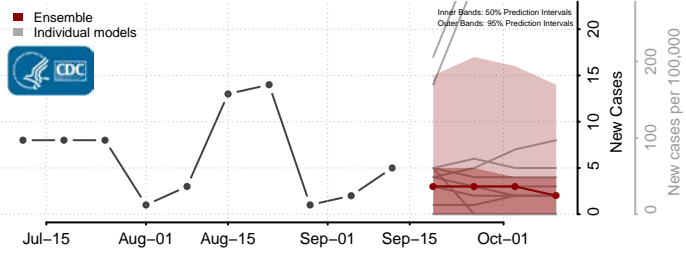

Quay County, New Mexico