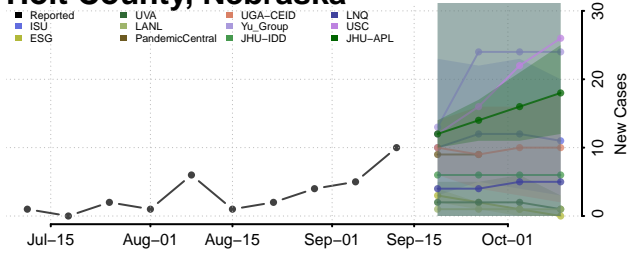

Holt County, Nebraska