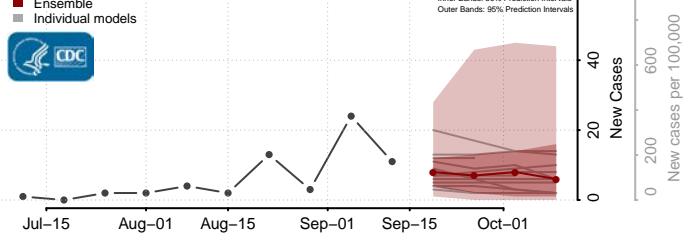

Wayne County, Iowa