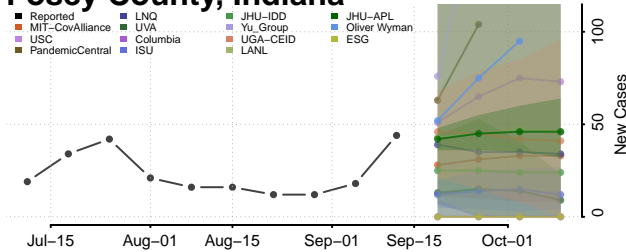

Posey County, Indiana