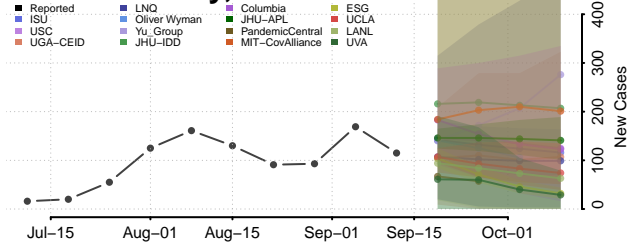

Macon County, Illinois