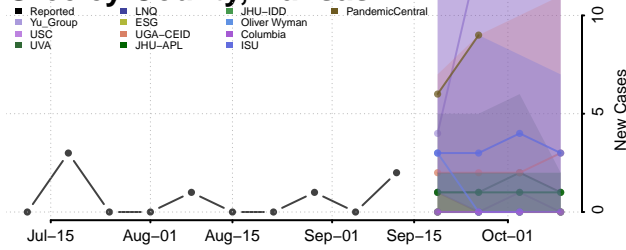

Greeley County, Kansas