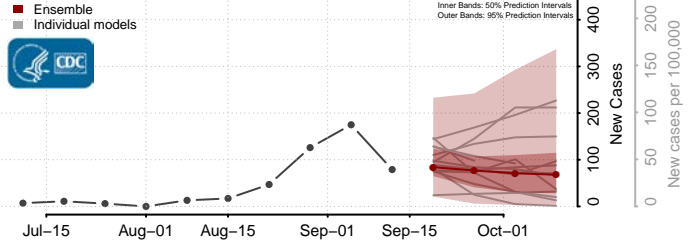

Hawaii County, Hawaii