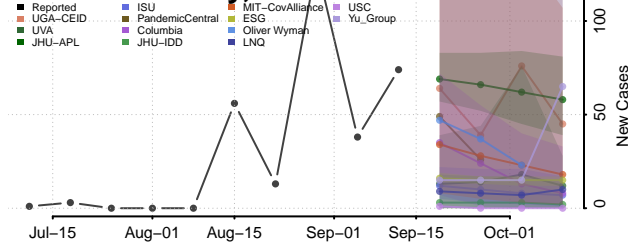

Pawnee County, Kansas