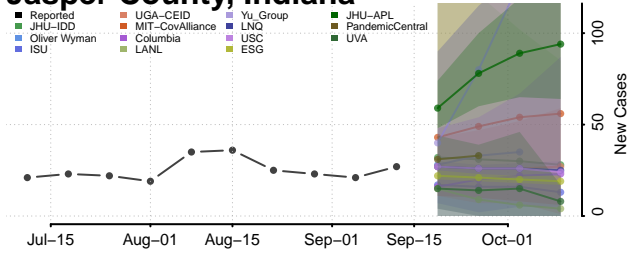

Jasper County, Indiana