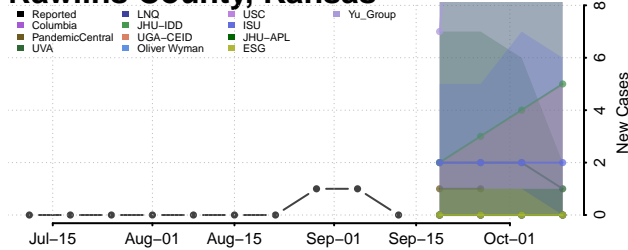

Rawlins County, Kansas