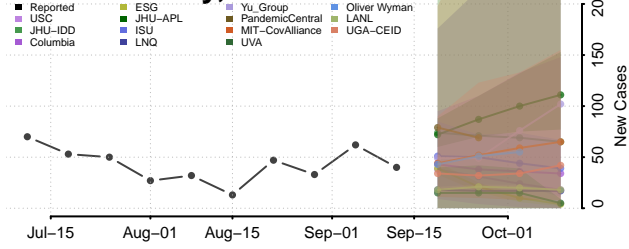

Saline County, Kansas