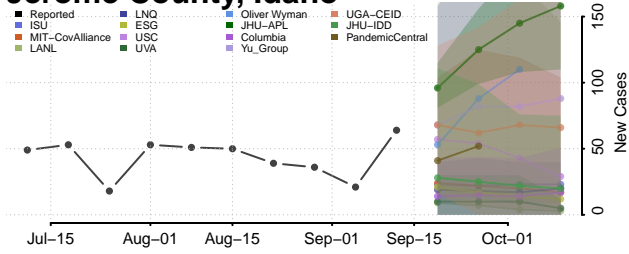

Jerome County, Idaho