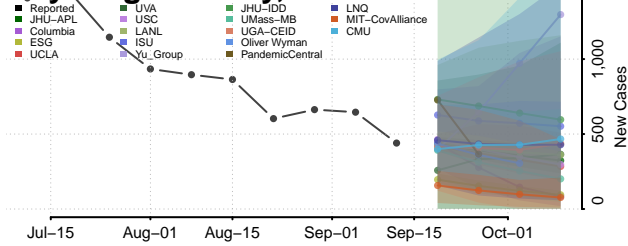

### Darke County, Ohio