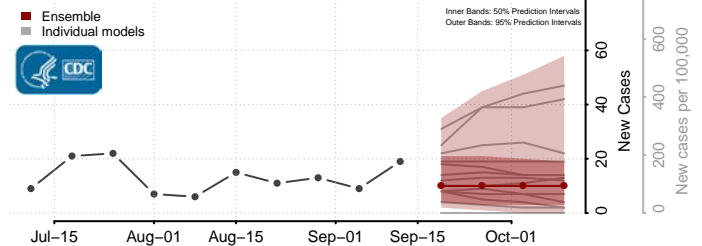

Guthrie County, Iowa