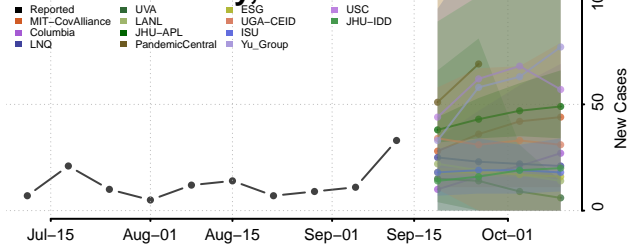

Kossuth County, Iowa