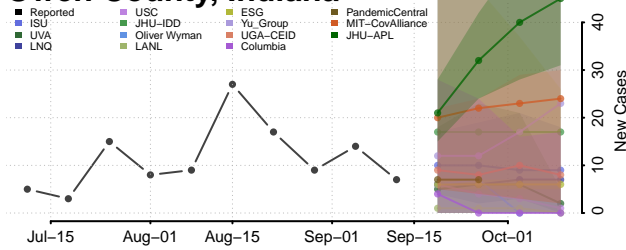

Owen County, Indiana