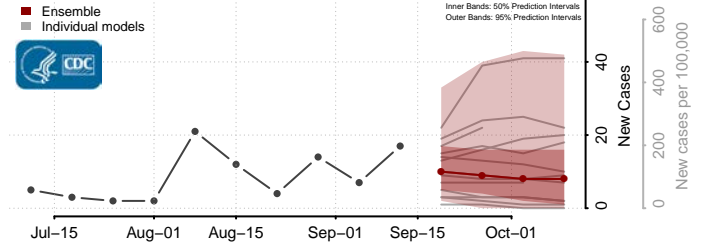

Lucas County, Iowa