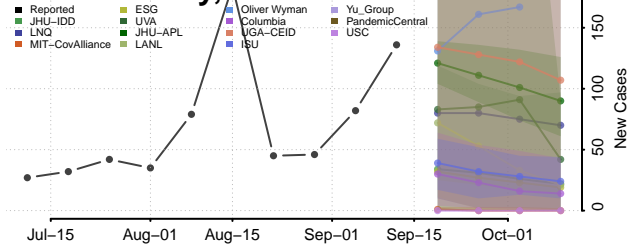

Union County, Florida