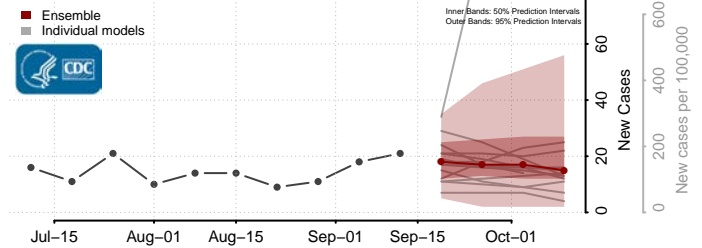

Lyon County, Iowa