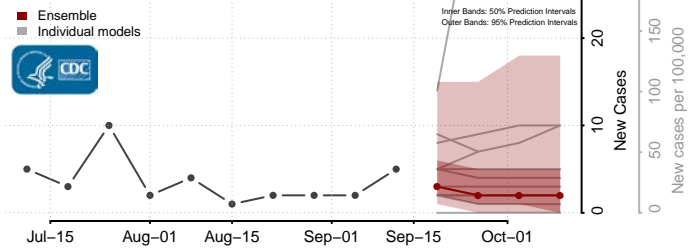

Franklin County, Idaho