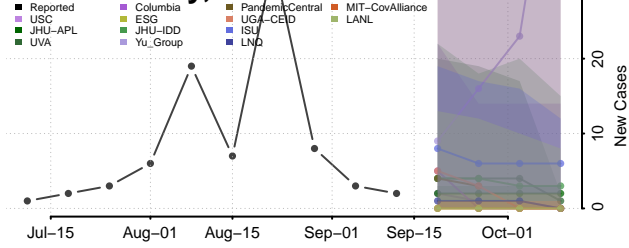

### Scott County, Kansas