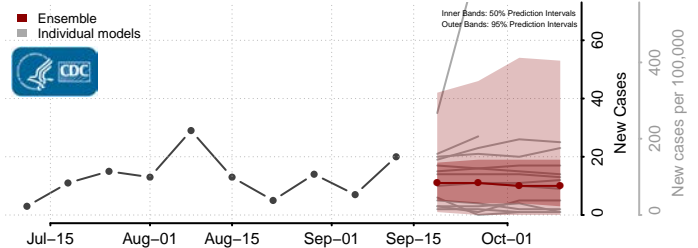

Fremont County, Idaho