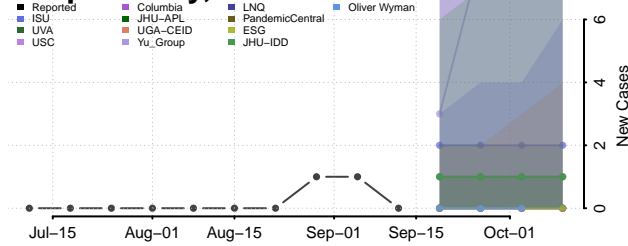

Loup County, Nebraska