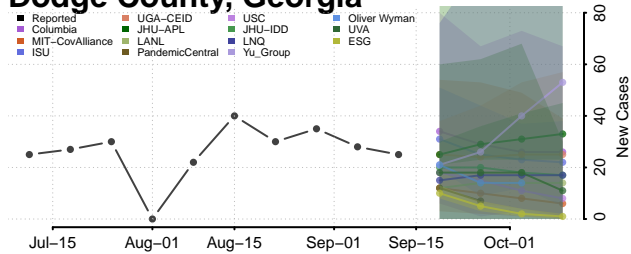

Dodge County, Georgia