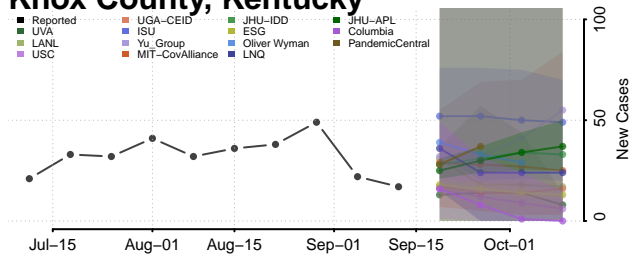

Knox County, Kentucky