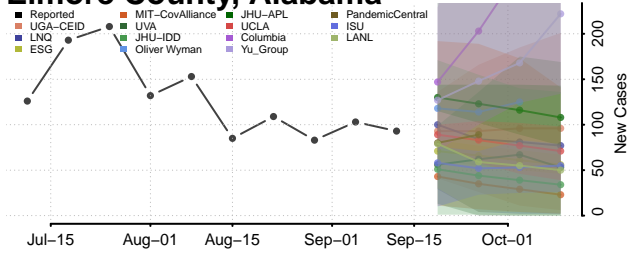

Elmore County, Alabama