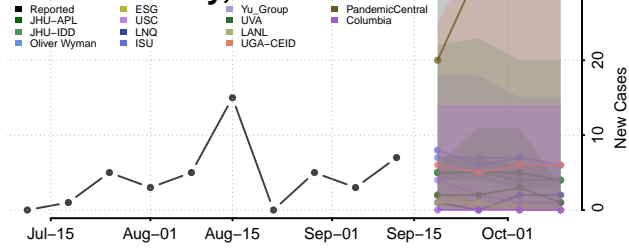

Meade County, Kansas