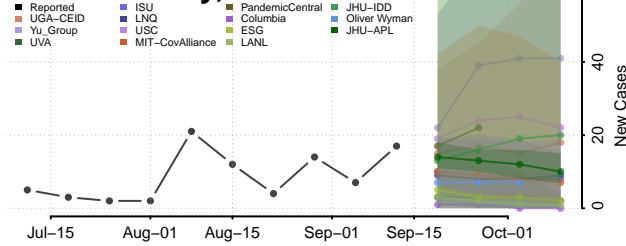

Lucas County, Iowa