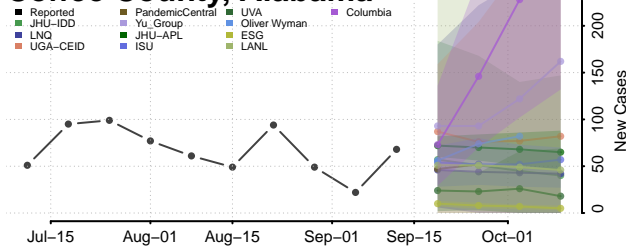

Coffee County, Alabama