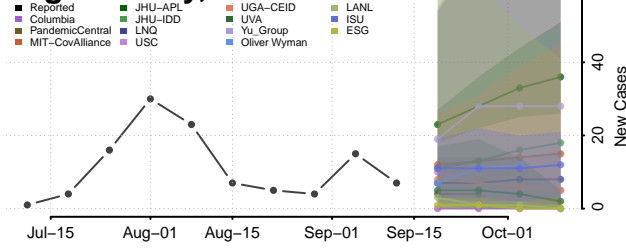

Page County, Iowa