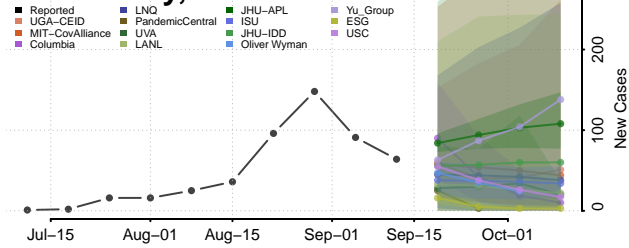

Lee County, Iowa