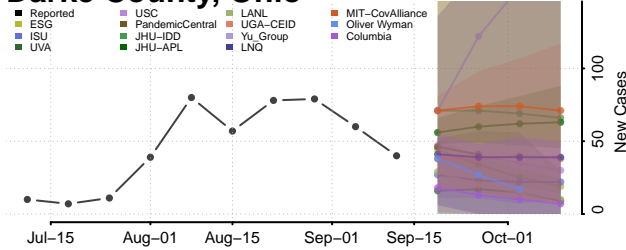

### Darke County, Ohio