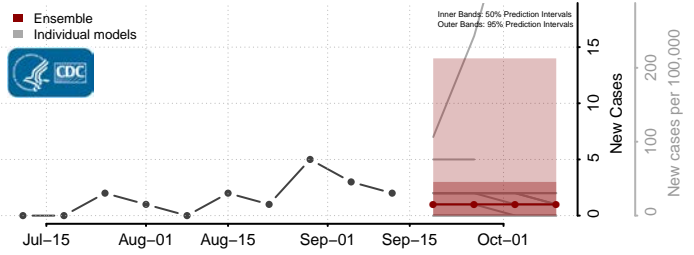

Brown County, Illinois