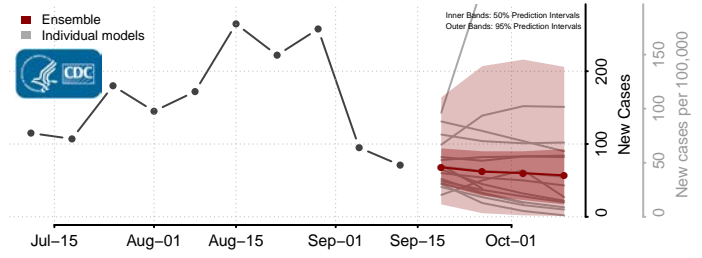

Coweta County, Georgia