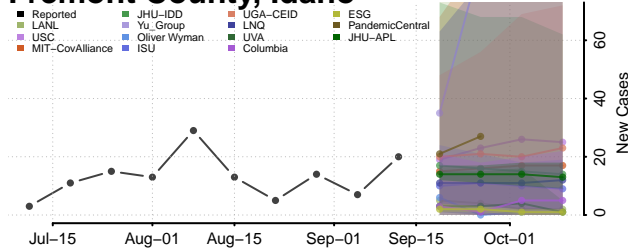

Fremont County, Idaho