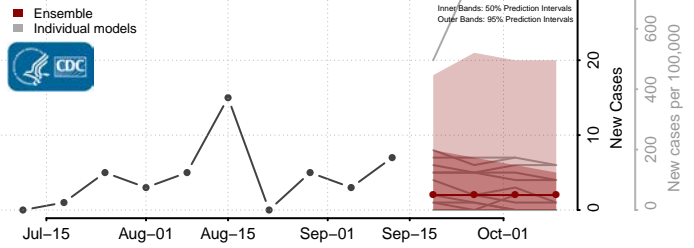

Meade County, Kansas