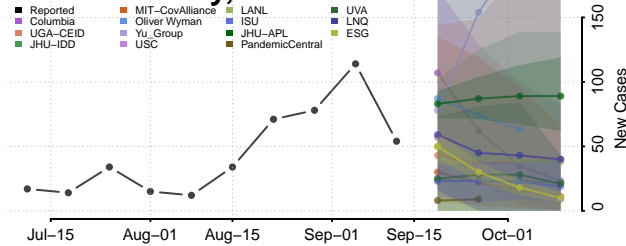

Carroll County, Iowa