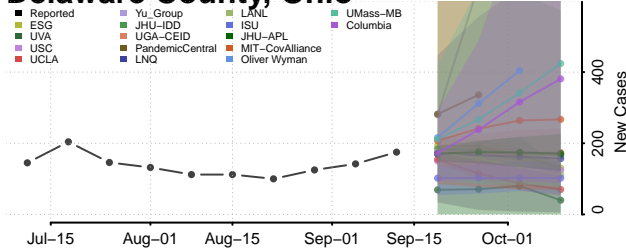

Delaware County, Ohio