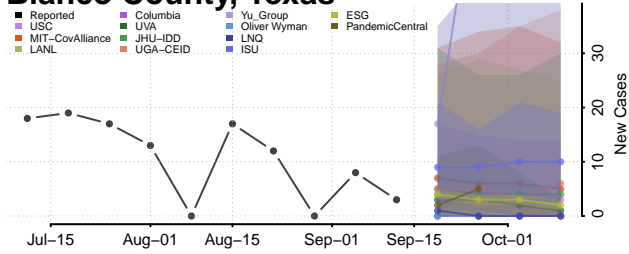

Blanco County, Texas