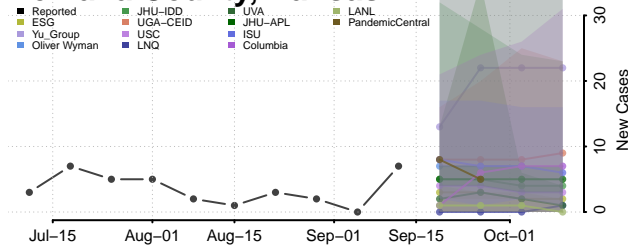

Nemaha County, Kansas