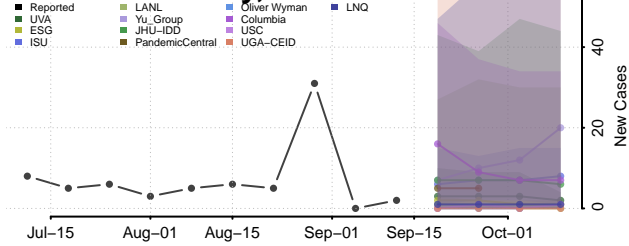

Callahan County, Texas