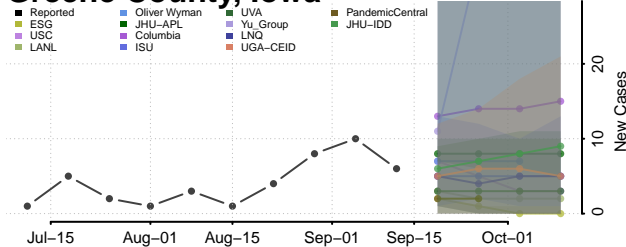

Greene County, Iowa