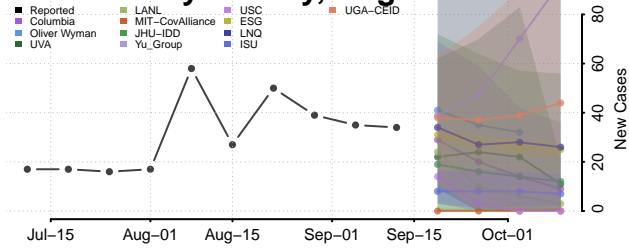

Franklin City County, Virginia