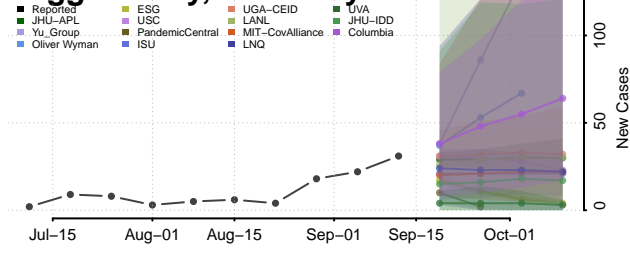

Trigg County, Kentucky