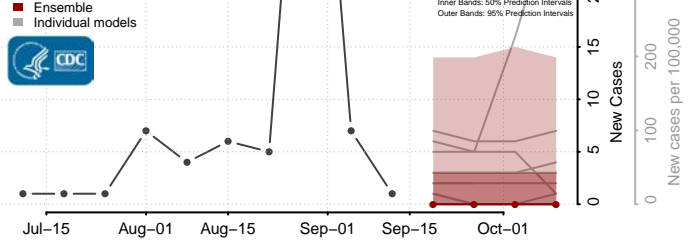

Van Buren County, Iowa