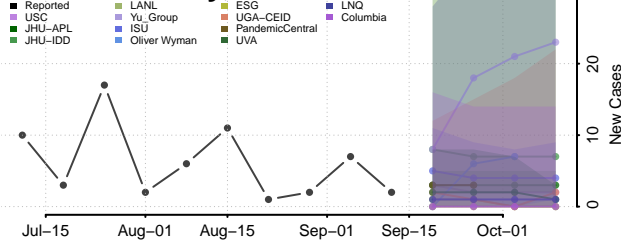

Marion County, Kansas