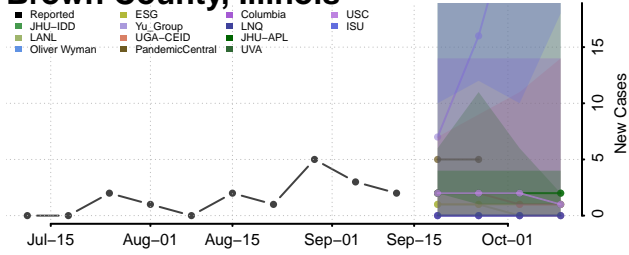

Brown County, Illinois