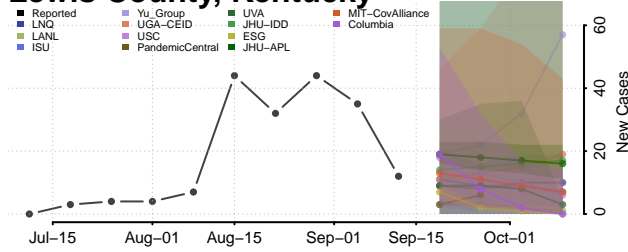

Lewis County, Kentucky