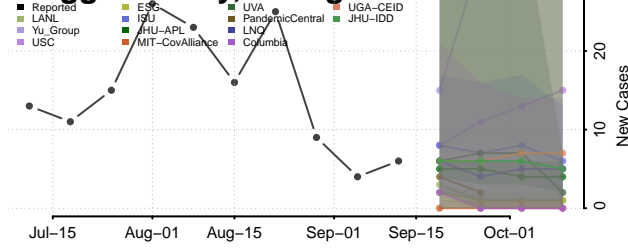

Twiggs County, Georgia