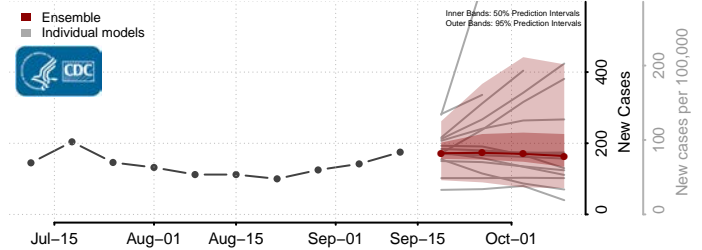

Delaware County, Ohio