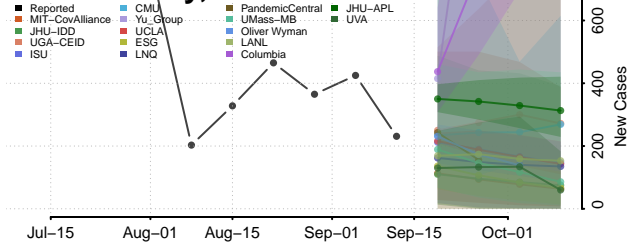

Pinal County, Arizona