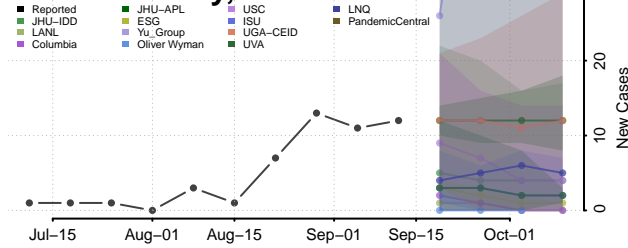

Custer County, Idaho