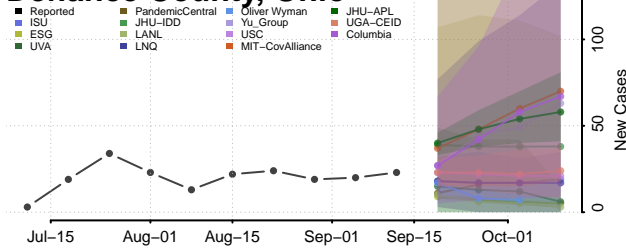

Defiance County, Ohio