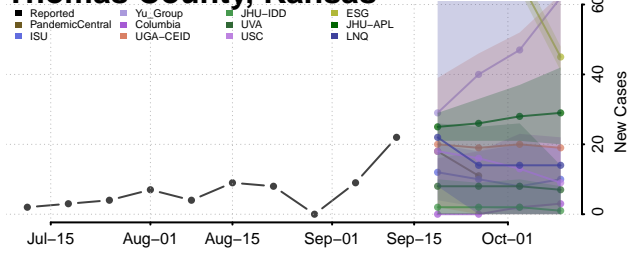

Thomas County, Kansas