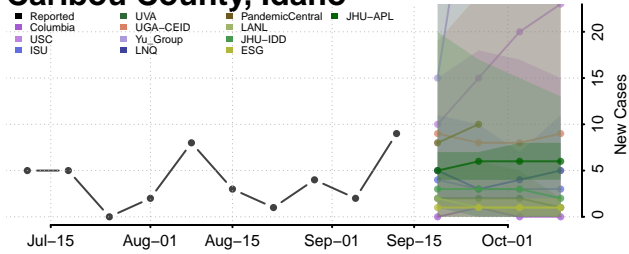

Caribou County, Idaho