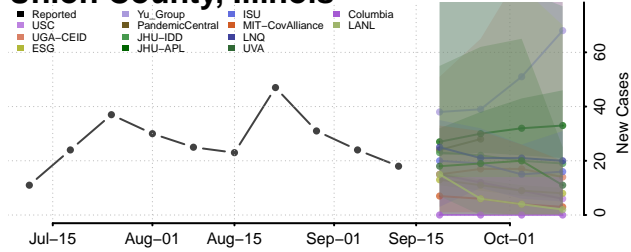

Union County, Illinois