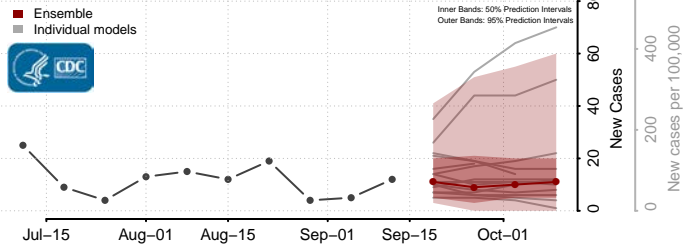

Clark County, Illinois