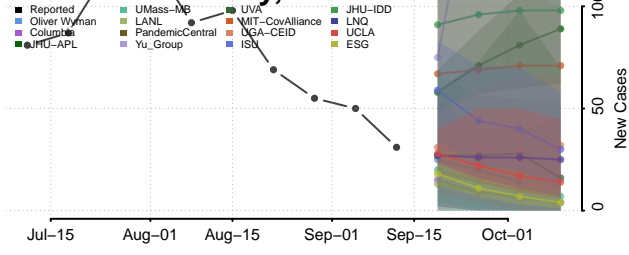

EI Dorado County, California