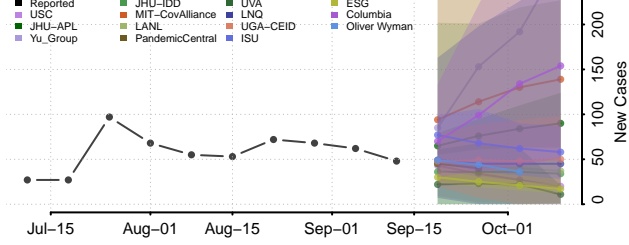

### Scott County, Kentucky