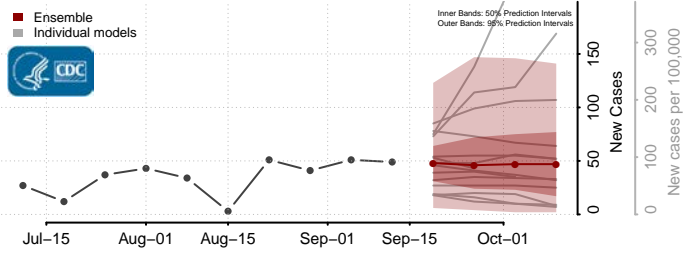

Boone County, Illinois