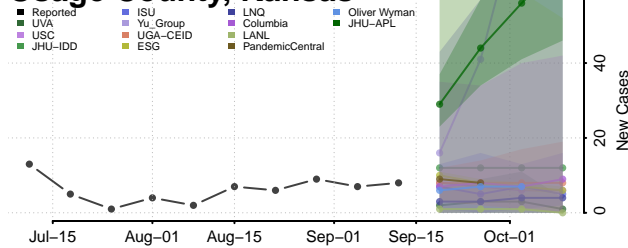

Osage County, Kansas