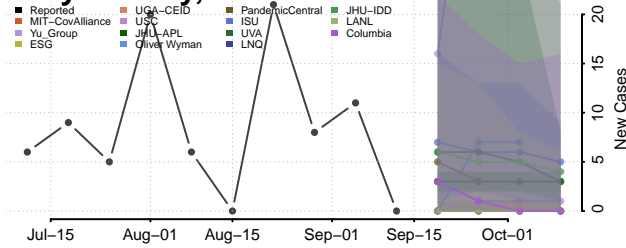

Gray County, Kansas