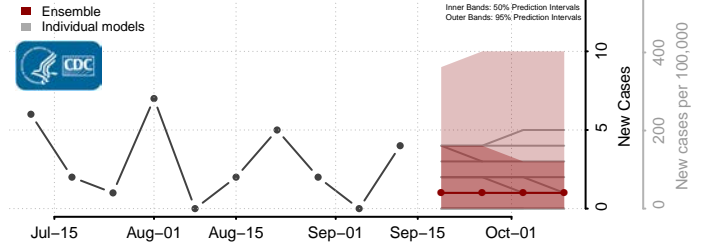

Graham County, Kansas