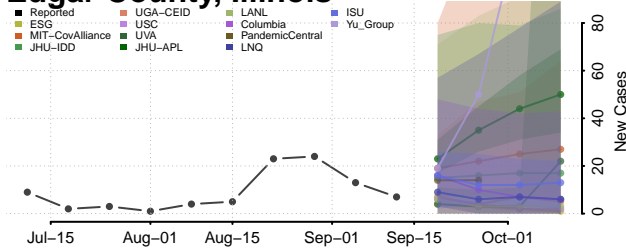

Edgar County, Illinois