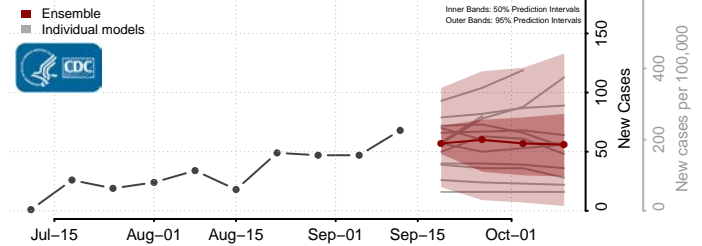

Smyth County, Virginia