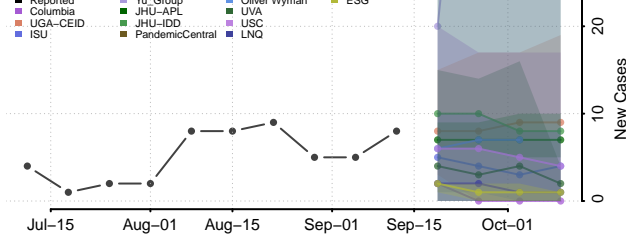

Kingman County, Kansas