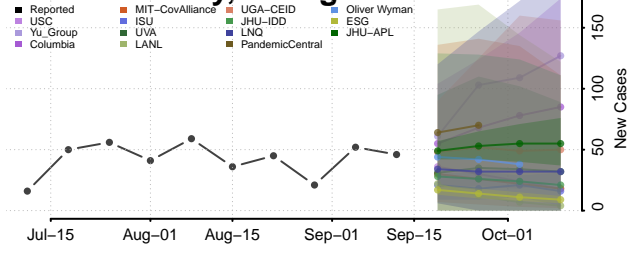

Fannin County, Georgia