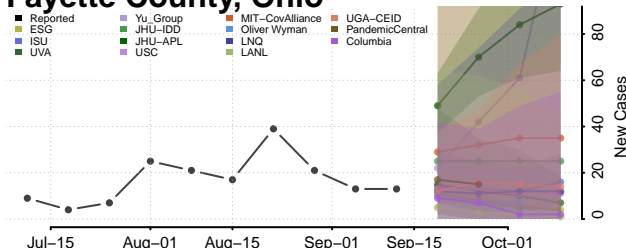

Fayette County, Ohio