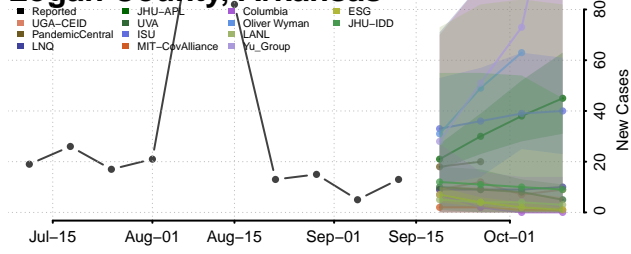

Logan County, Arkansas