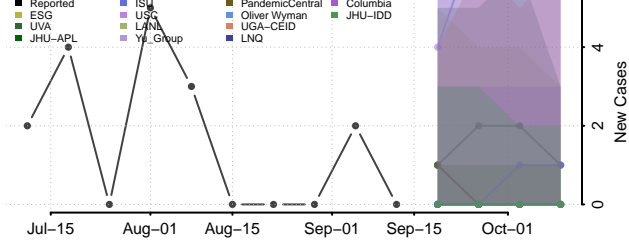

Sherman County, Oregon