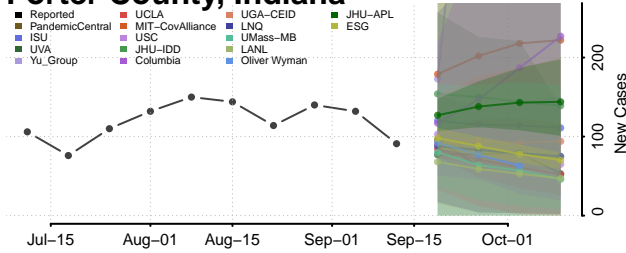

Porter County, Indiana