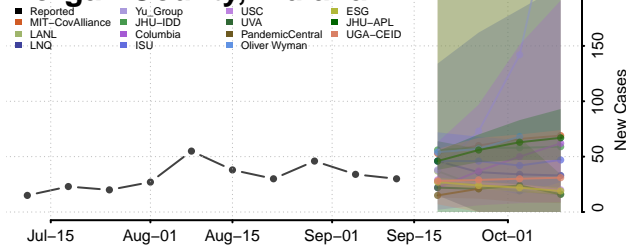

Morgan County, Indiana