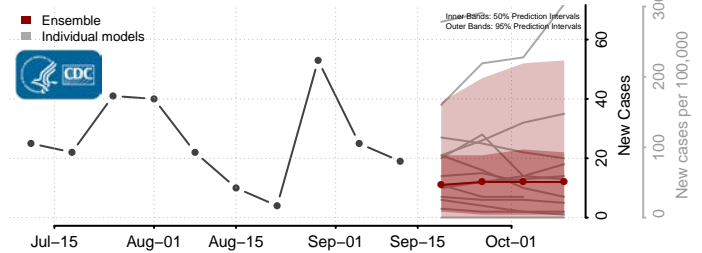

Luna County, New Mexico