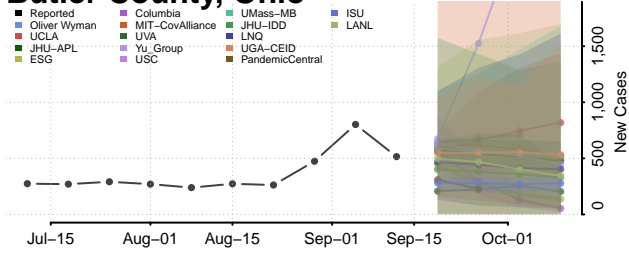

Butler County, Ohio