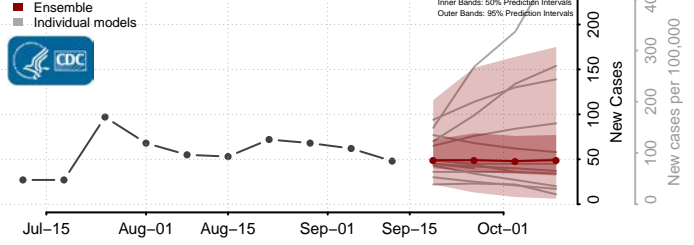

### Scott County, Kentucky