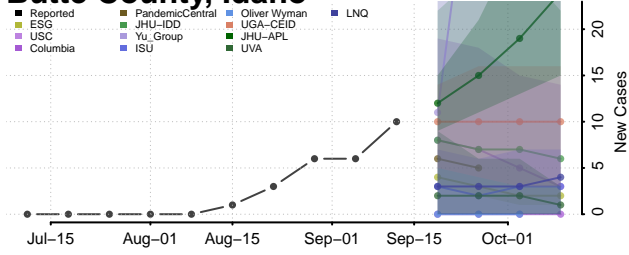

Butte County, Idaho