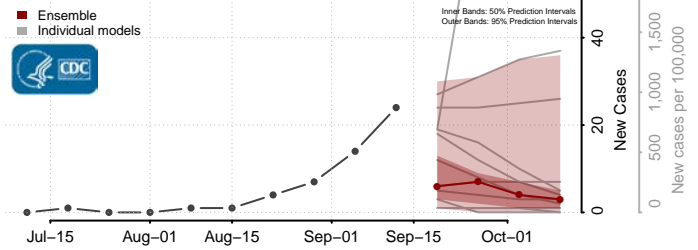

Ness County, Kansas