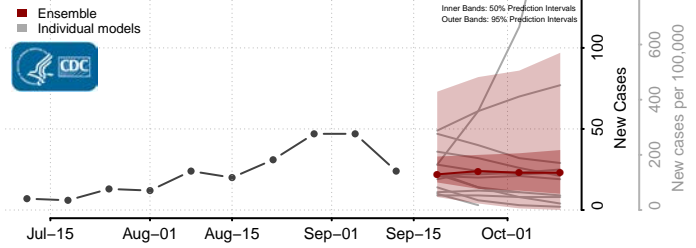

Delaware County, Iowa