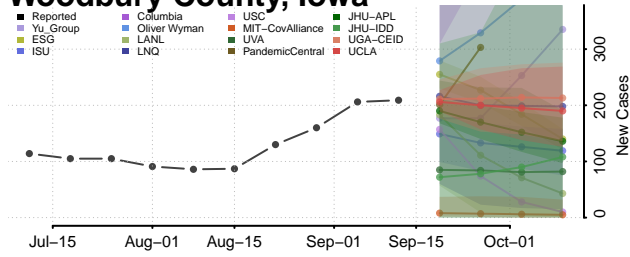

Woodbury County, Iowa