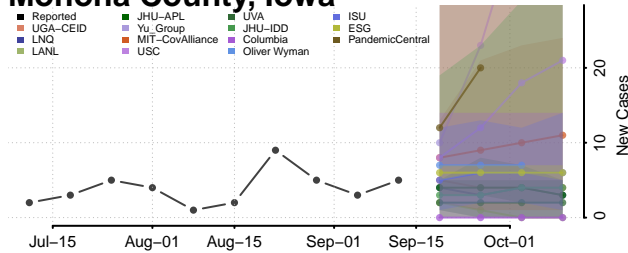

Monona County, Iowa