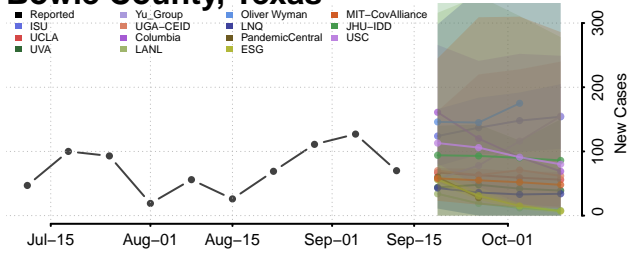

Bowie County, Texas