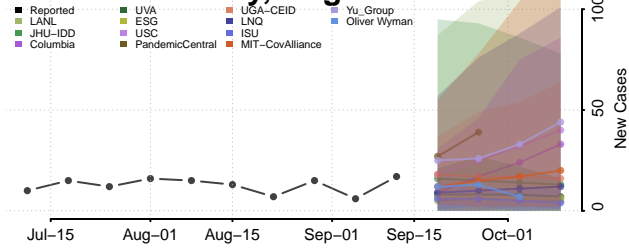

Fluvanna County, Virginia