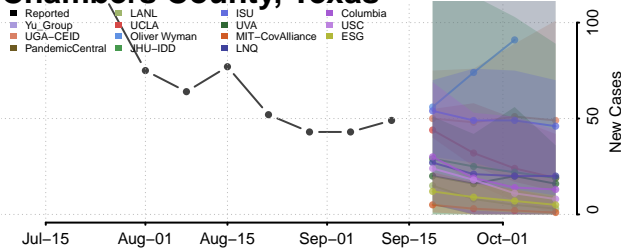

Chambers County, Texas