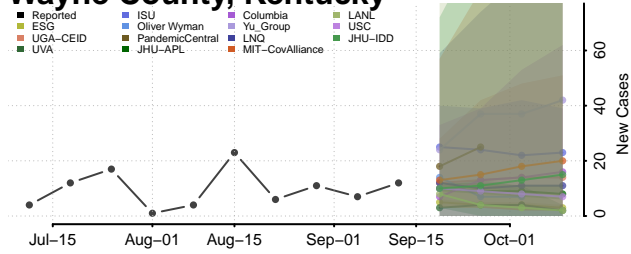

Wayne County, Kentucky