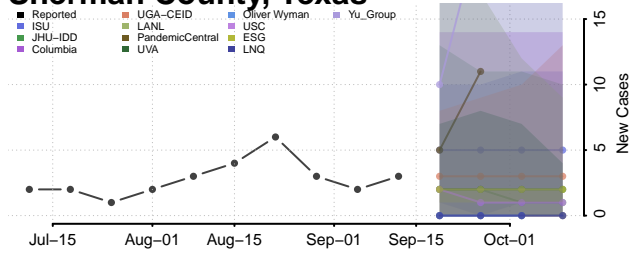

Sherman County, Texas