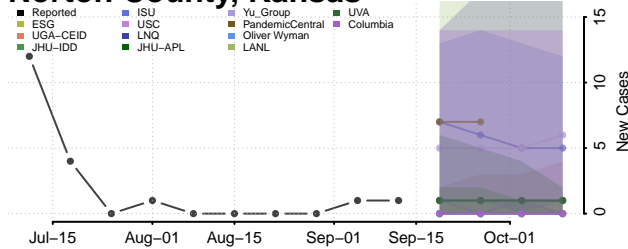

Norton County, Kansas