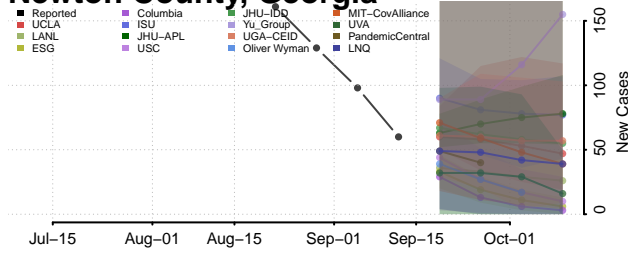

Newton County, Georgia