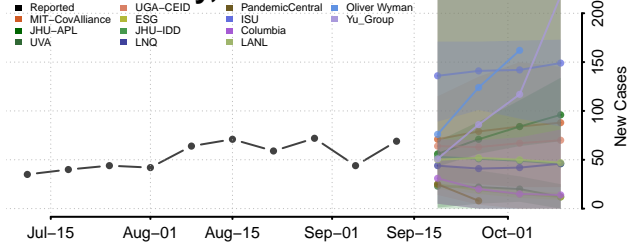

White County, Arkansas