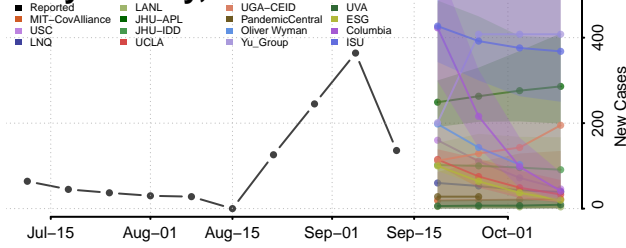

Riley County, Kansas