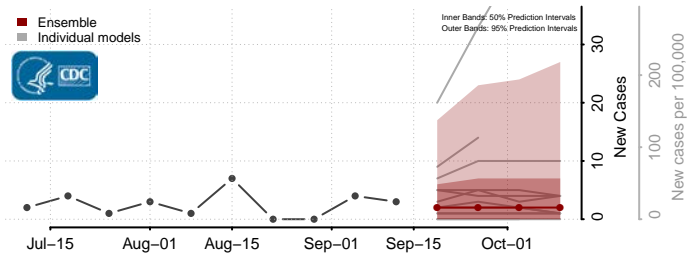

Allen County, Kansas