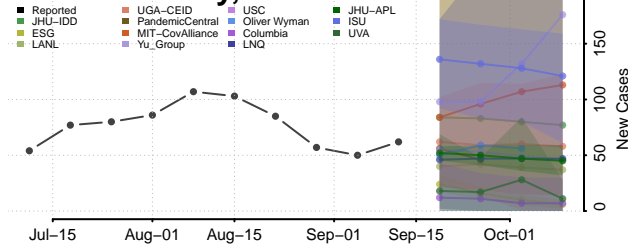

Adams County, Illinois