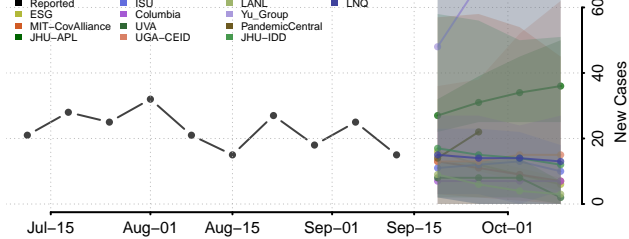

Henry County, Alabama