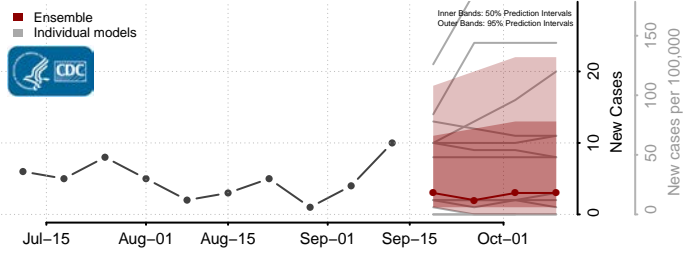

Idaho County, Idaho