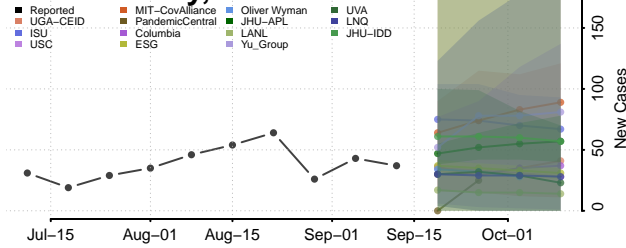

Knox County, Illinois