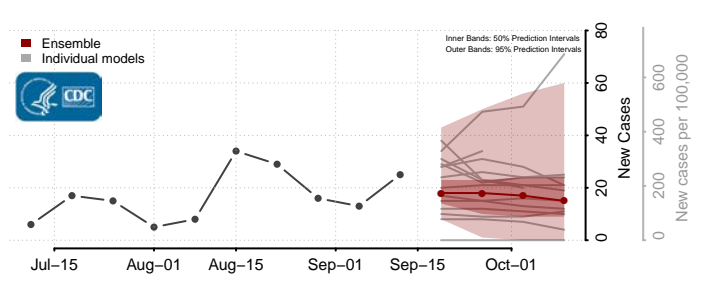

Winnebago County, Iowa