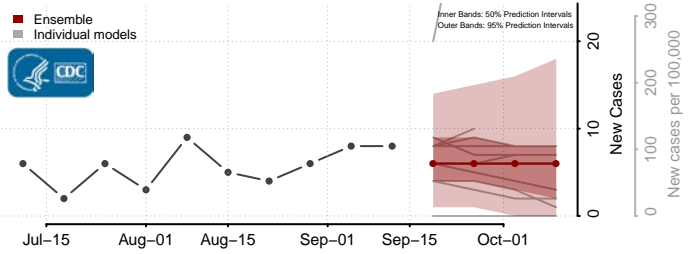

Major County, Oklahoma