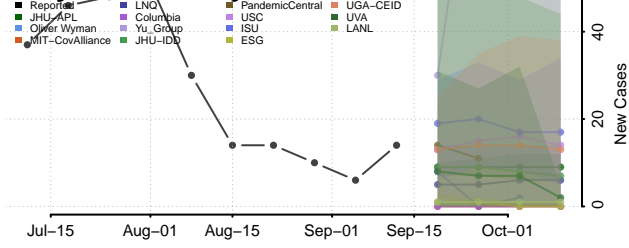

Owyhee County, Idaho