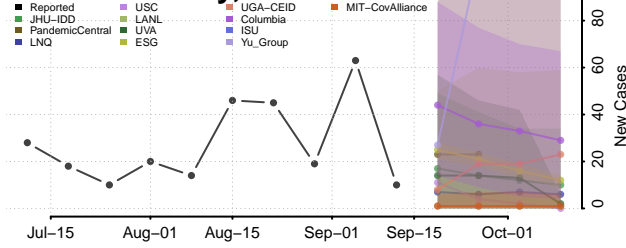

Brooks County, Texas