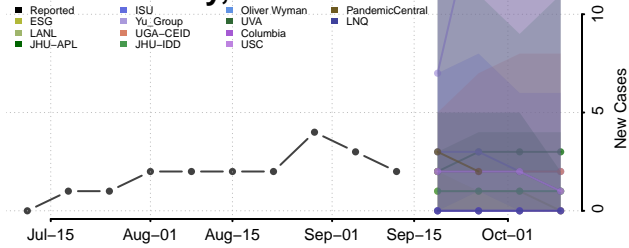

Morris County, Kansas