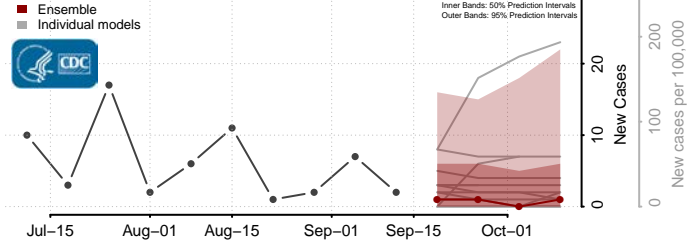

Marion County, Kansas