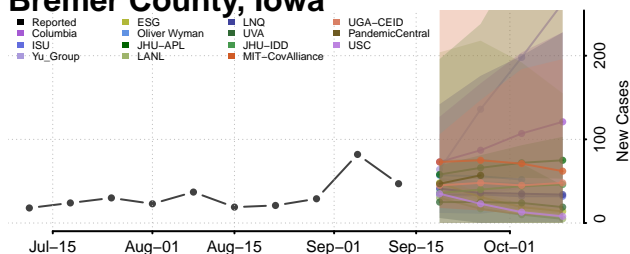

Bremer County, Iowa