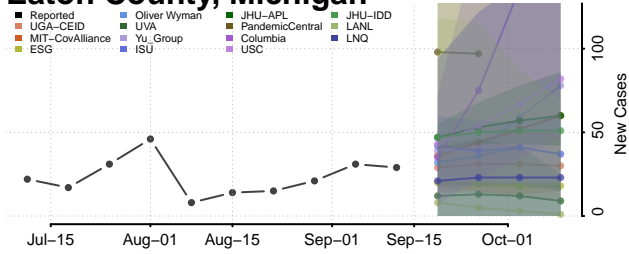

Eaton County, Michigan