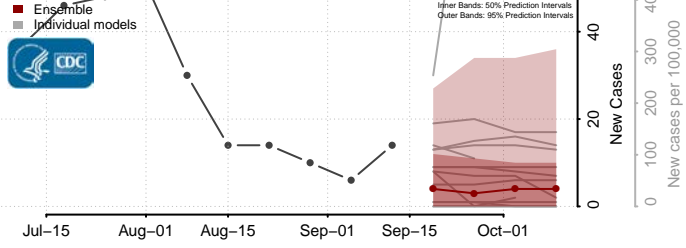

Owyhee County, Idaho