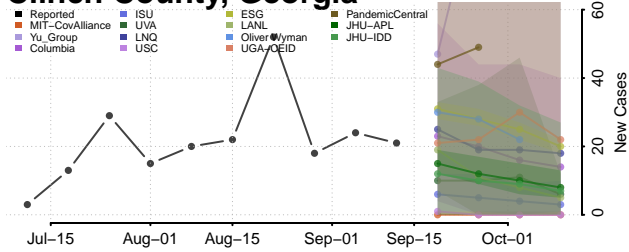

Clinch County, Georgia