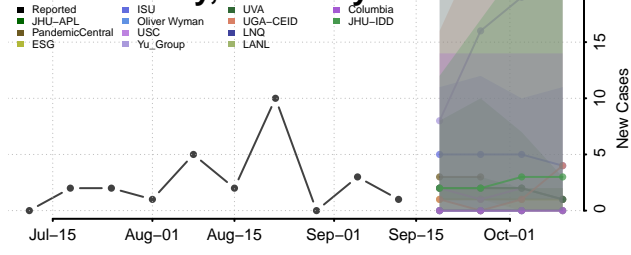

Wolfe County, Kentucky