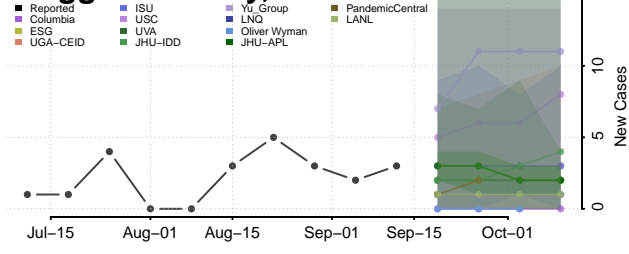

Ringgold County, Iowa