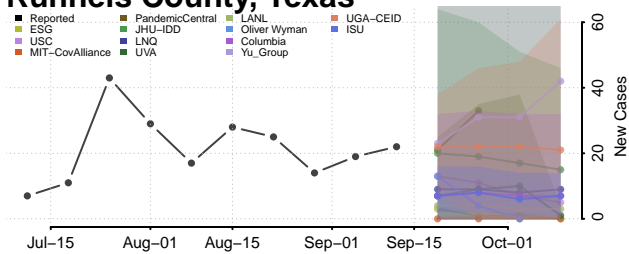

Runnels County, Texas