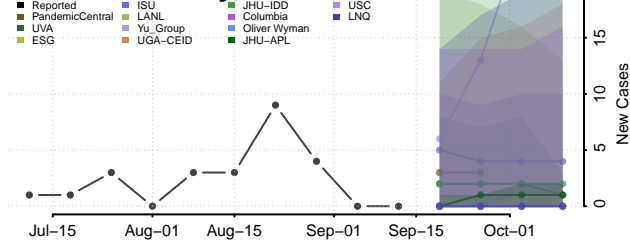

Warren County, Indiana