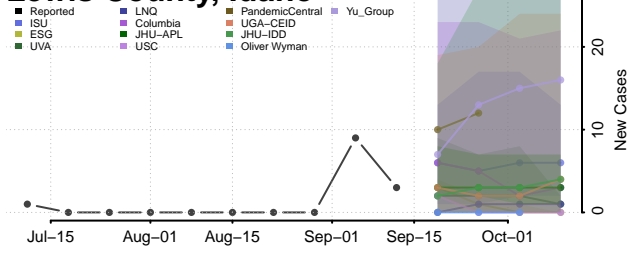

Lewis County, Idaho