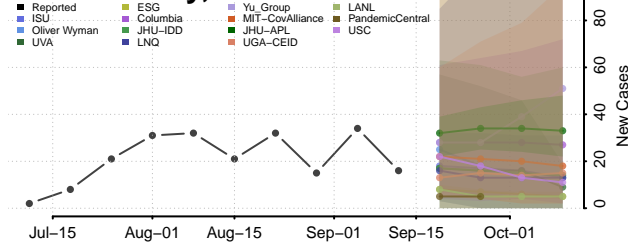

Cass County, Illinois