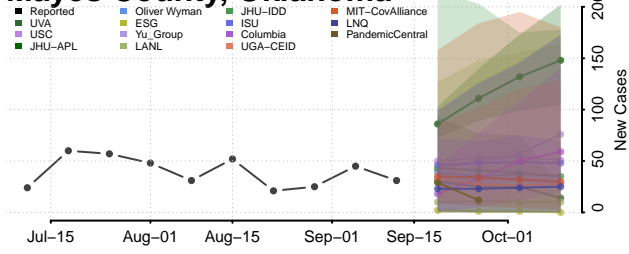

Mayes County, Oklahoma