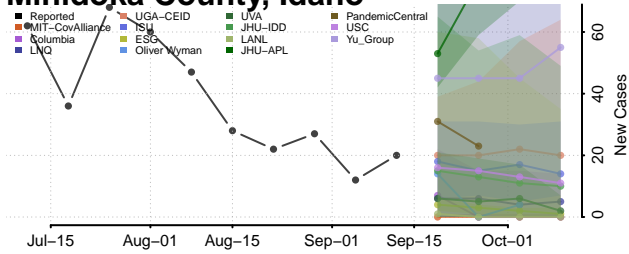

Minidoka County, Idaho