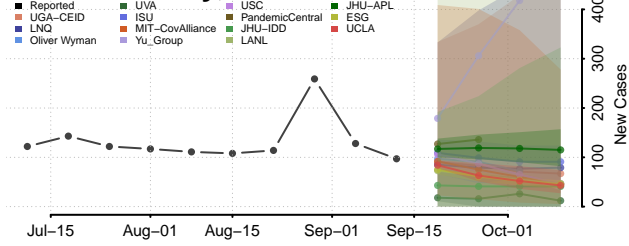

Dallas County, Iowa