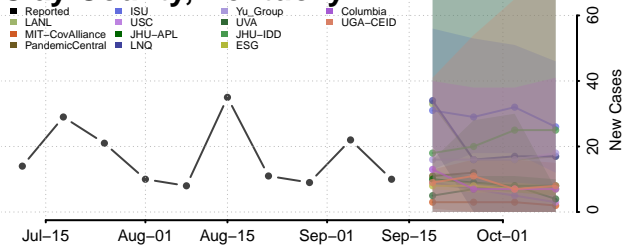

Clay County, Kentucky