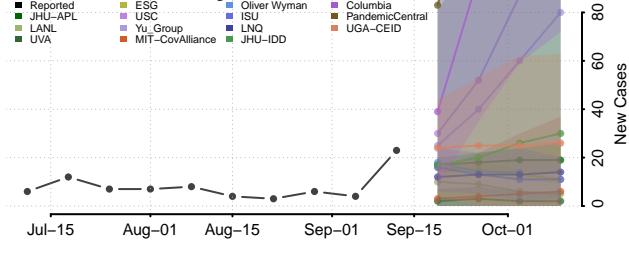

Warren County, New York