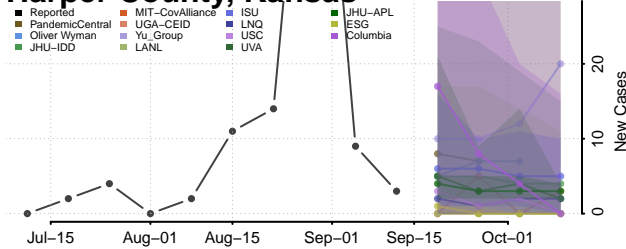

Harper County, Kansas