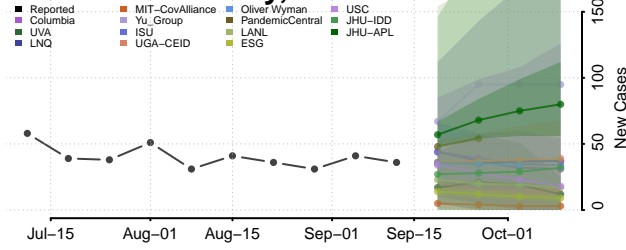

Muscatine County, Iowa