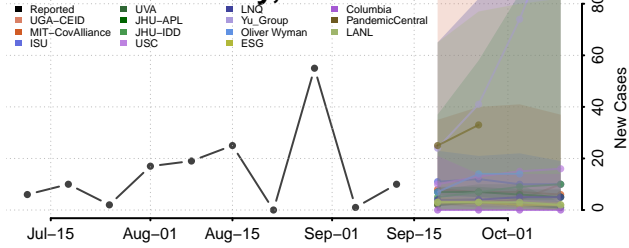

Humboldt County, Iowa