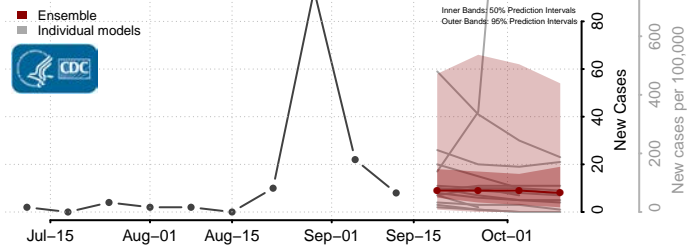

Todd County, Kentucky