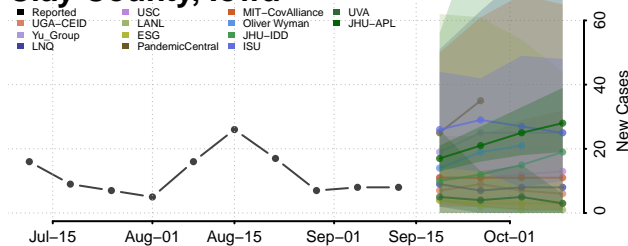

Clay County, Iowa