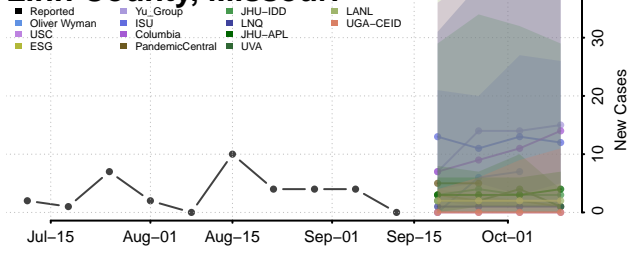

Linn County, Missouri