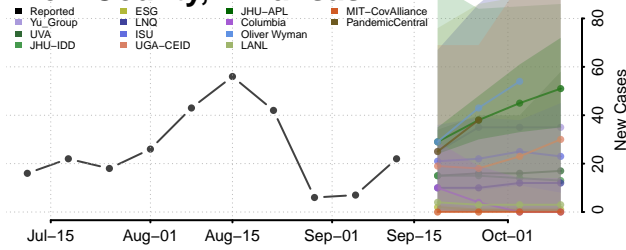

Drew County, Arkansas