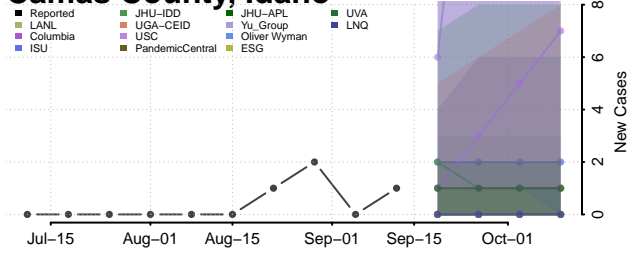

Camas County, Idaho