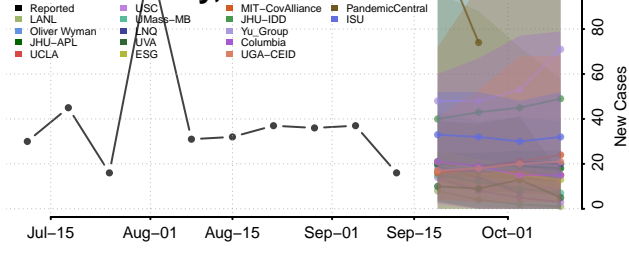

Ulster County, New York