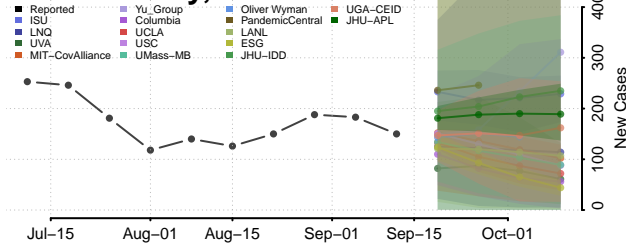

### Scott County, Iowa