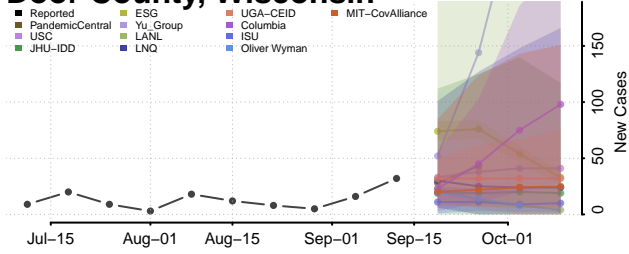

Door County, Wisconsin