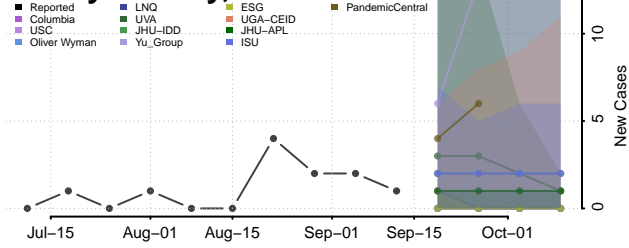

Dundy County, Nebraska