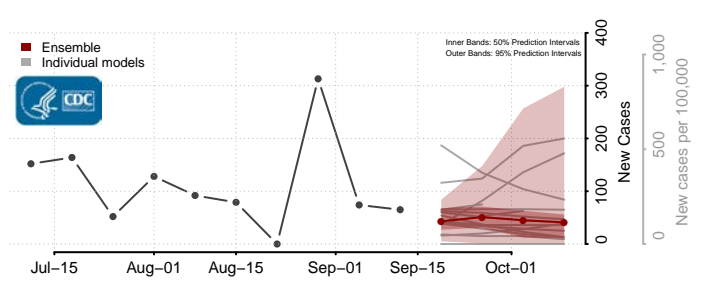

Webster County, Iowa