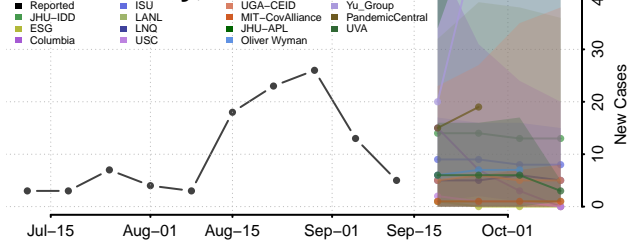

Otoe County, Nebraska