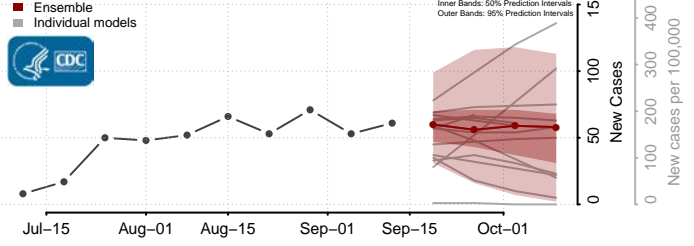

Wapello County, Iowa