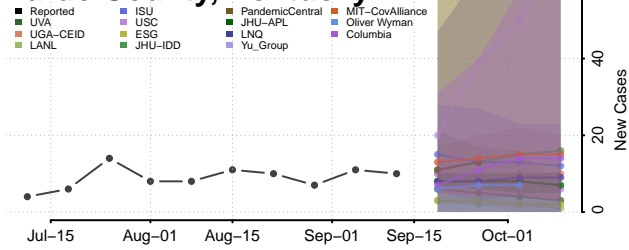

Larue County, Kentucky