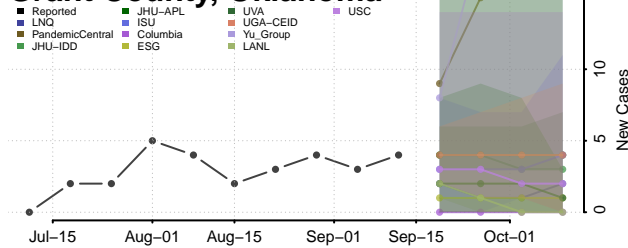

Grant County, Oklahoma