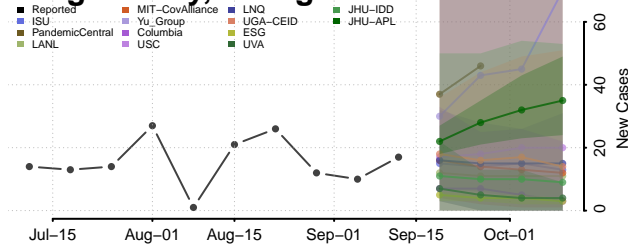

Long County, Georgia