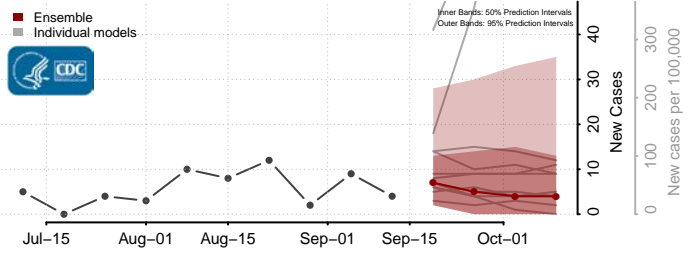

Ford County, Illinois