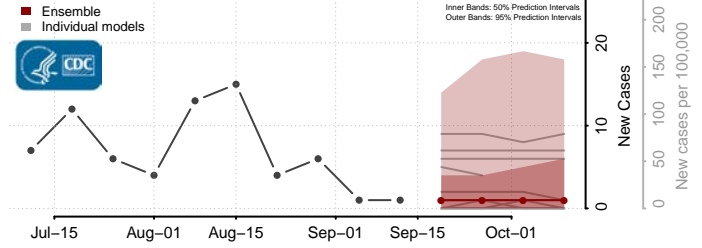

Valley County, Idaho