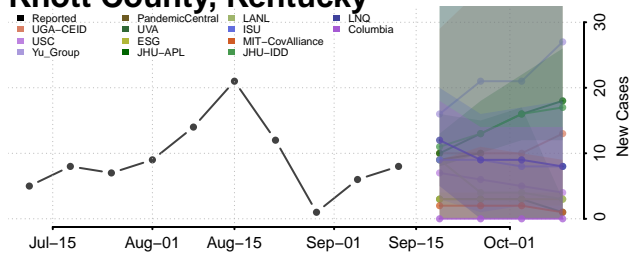

### Knott County, Kentucky