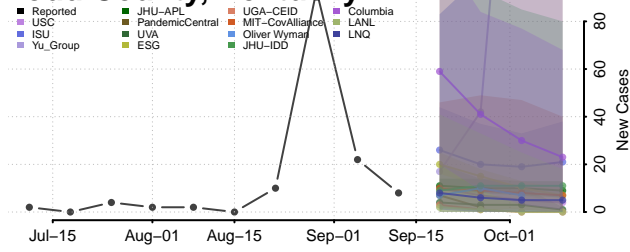

Todd County, Kentucky