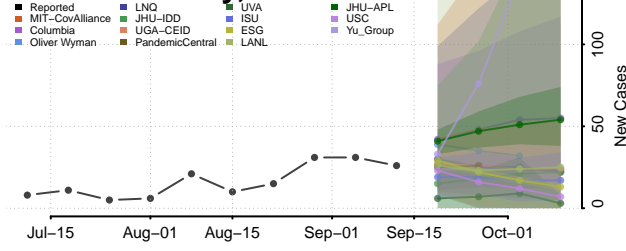

O'Brien County, Iowa