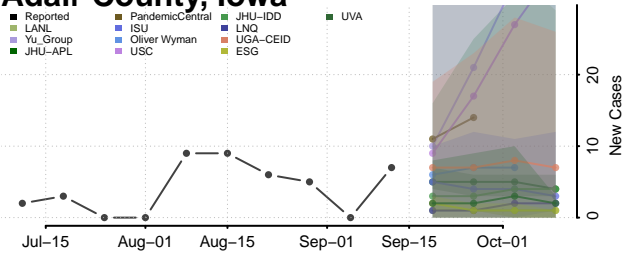

Adair County, Iowa