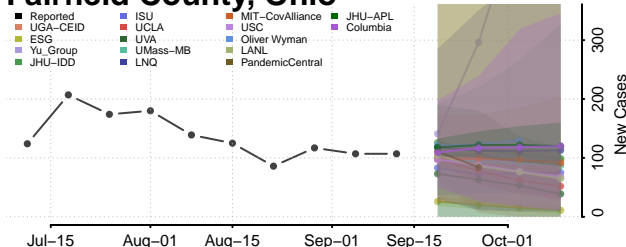

Fairfield County, Ohio