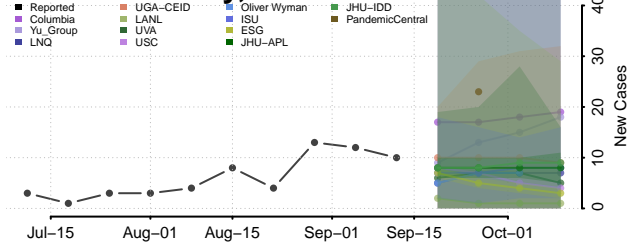

Keokuk County, Iowa