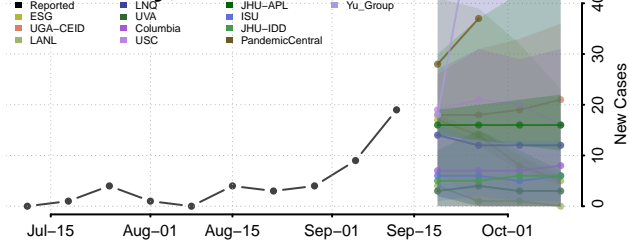

Ida County, Iowa