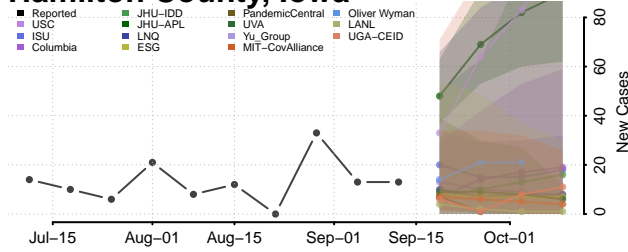

Hamilton County, Iowa