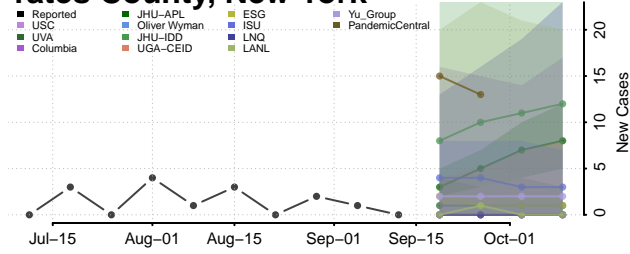

Yates County, New York