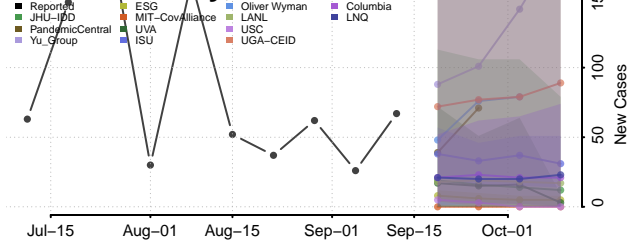

DeWitt County, Texas