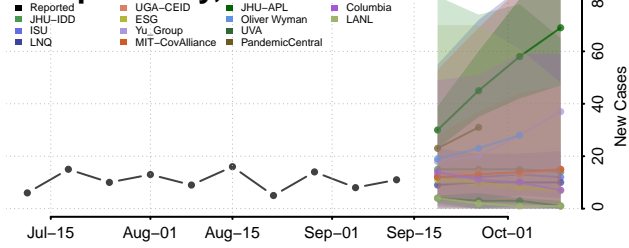

Sharp County, Arkansas