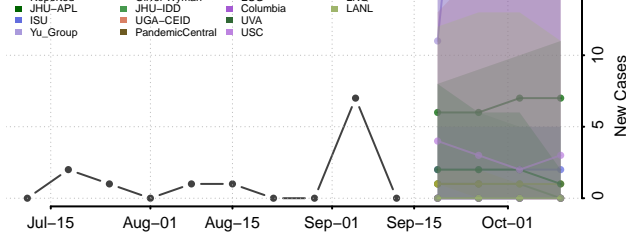

Kiowa County, Kansas