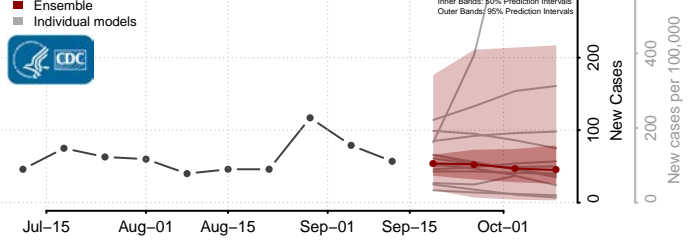

Warren County, Iowa