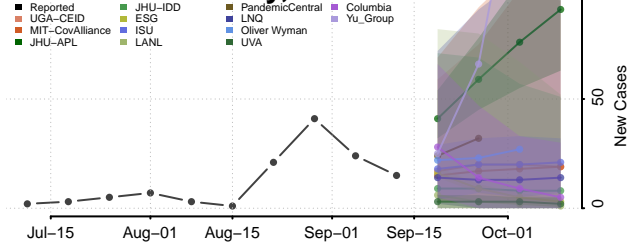

Van Buren County, Arkansas