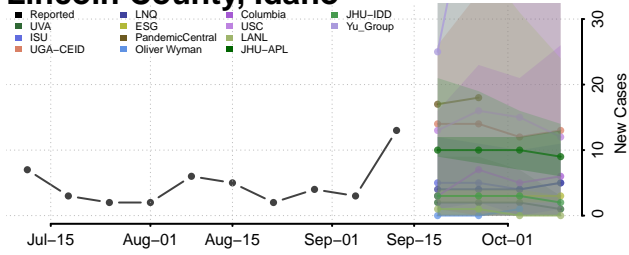

Lincoln County, Idaho