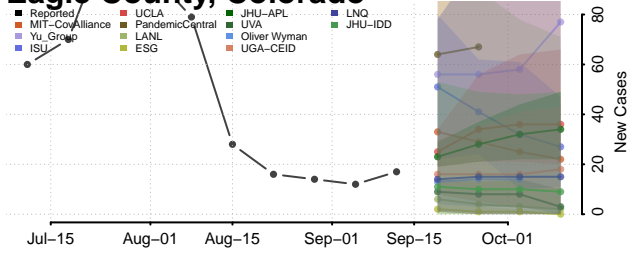

Eagle County, Colorado