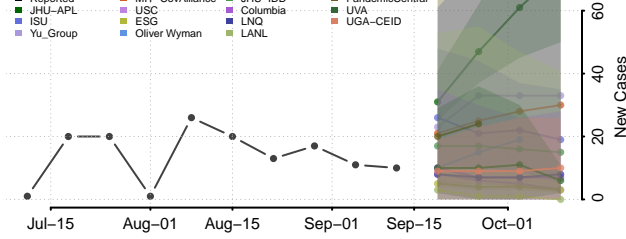

Labette County, Kansas