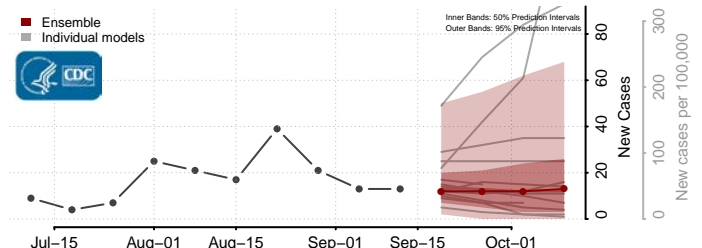

Fayette County, Ohio