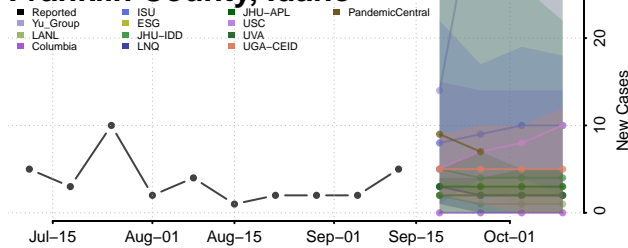

Franklin County, Idaho