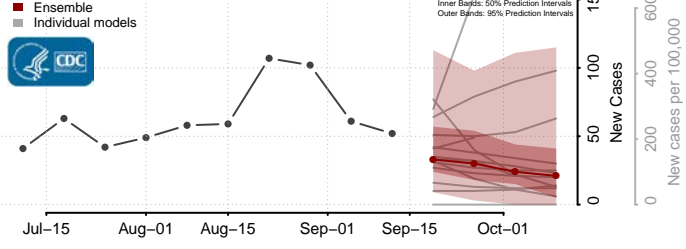

Payette County, Idaho