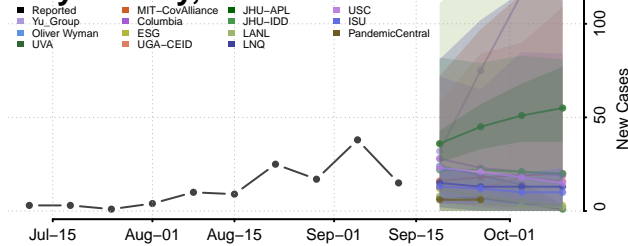

Clay County, Illinois