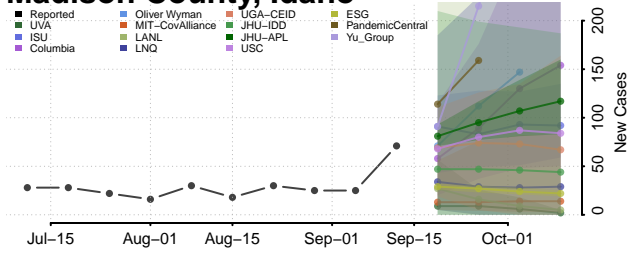

Madison County, Idaho