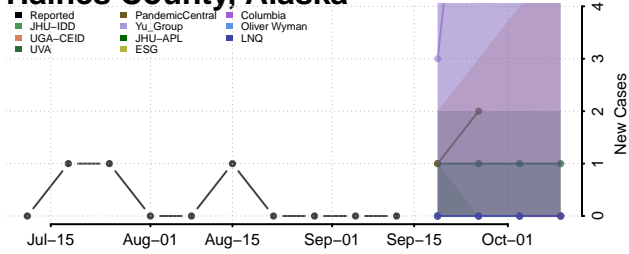

Haines County, Alaska