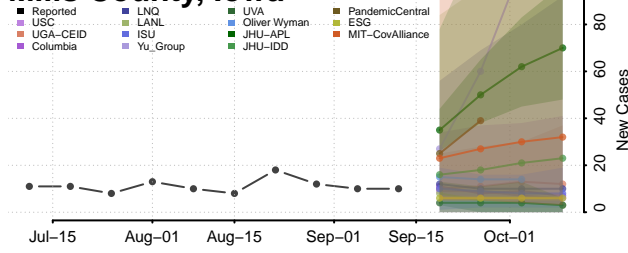

Mills County, Iowa