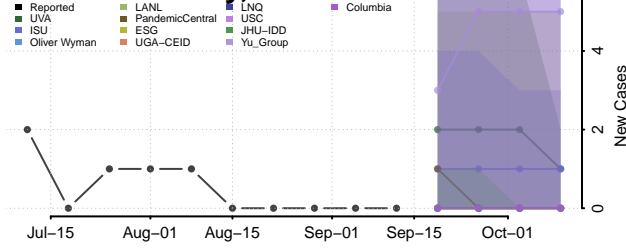

Briscoe County, Texas