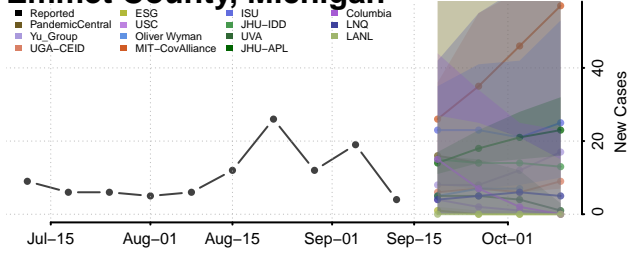

Emmet County, Michigan