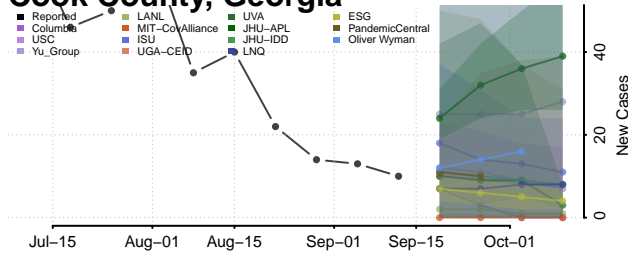

Cook County, Georgia