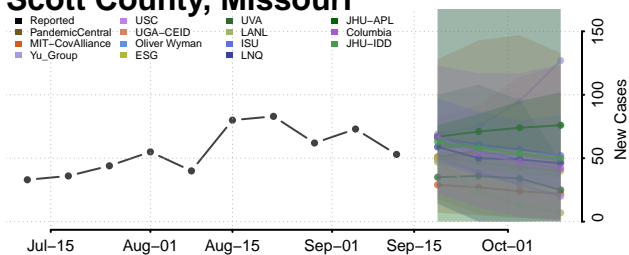

### Scott County, Missouri