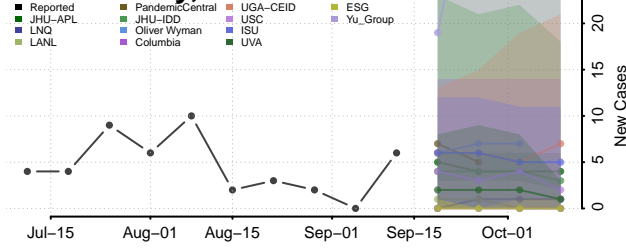

Rice County, Kansas