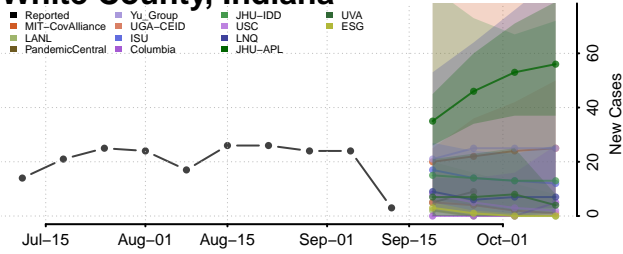

White County, Indiana