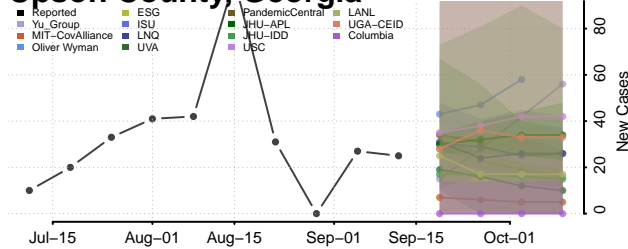

Upson County, Georgia