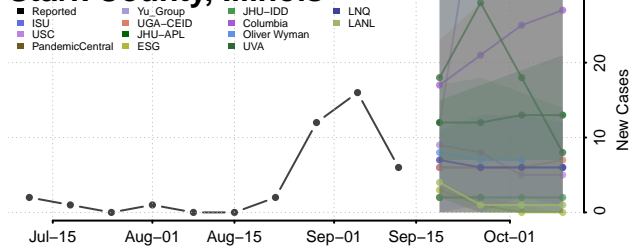

Stark County, Illinois