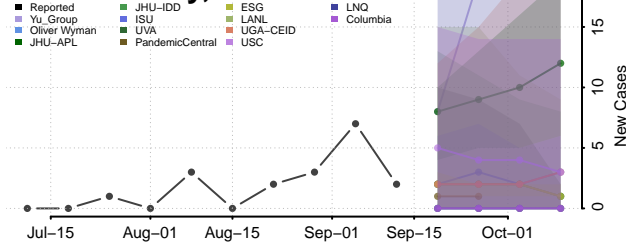

Gove County, Kansas