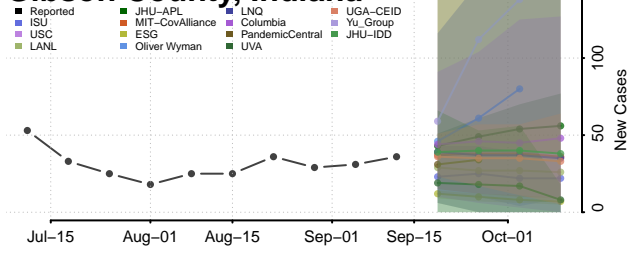

Gibson County, Indiana