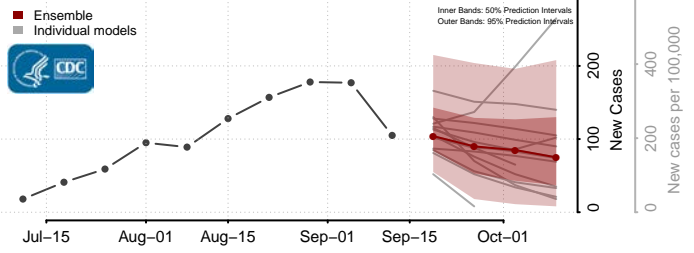

Coles County, Illinois