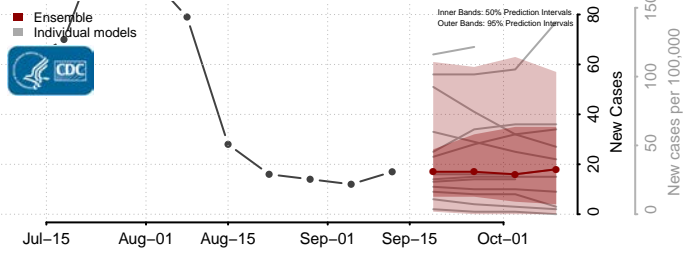

Eagle County, Colorado