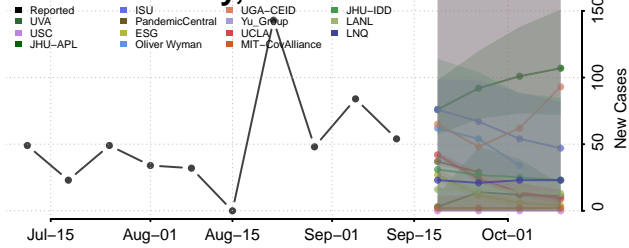

Seward County, Kansas