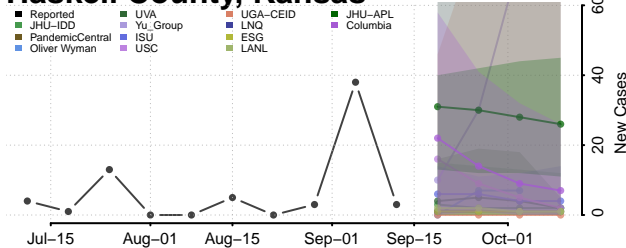

Haskell County, Kansas