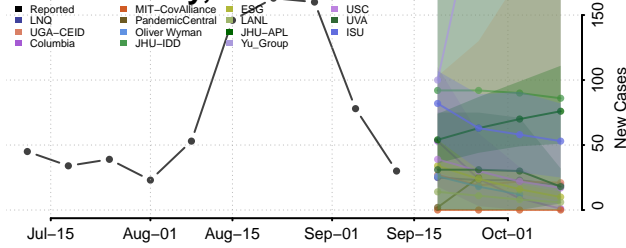

Reno County, Kansas