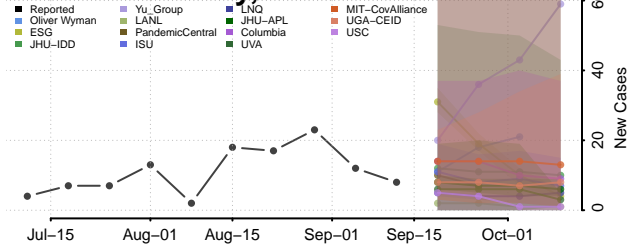

Jackson County, Kansas