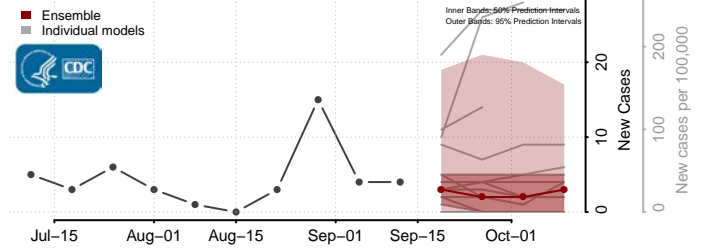

Louisa County, Iowa