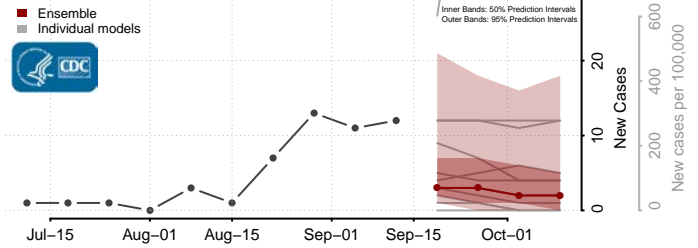

Custer County, Idaho