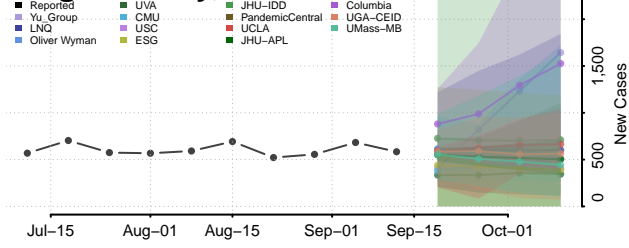

Kings County, New York***