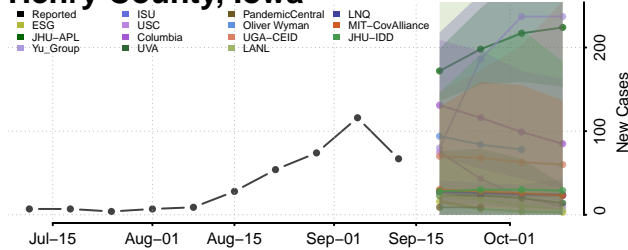

Henry County, Iowa