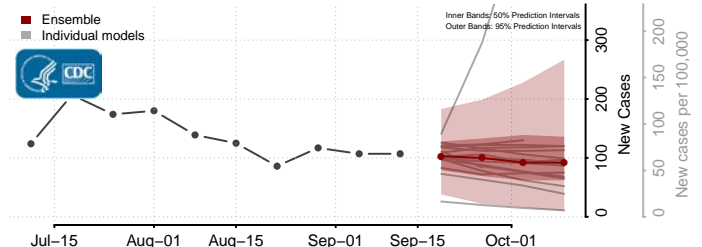

Fairfield County, Ohio