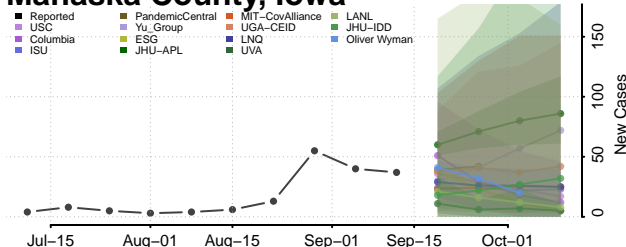

Mahaska County, Iowa