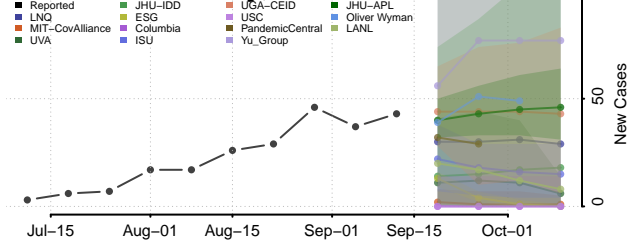

Crawford County, Iowa