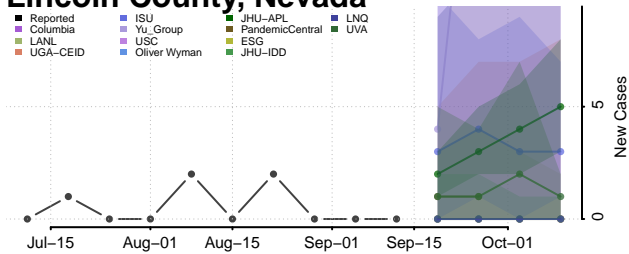

Lincoln County, Nevada