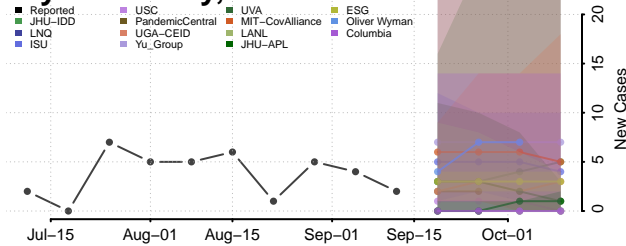

Taylor County, Iowa