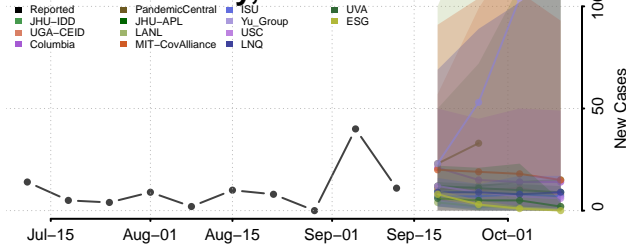

Calhoun County, Iowa