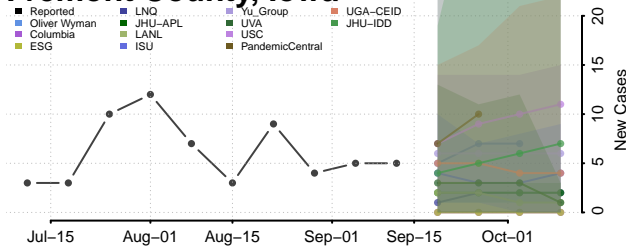

Fremont County, Iowa