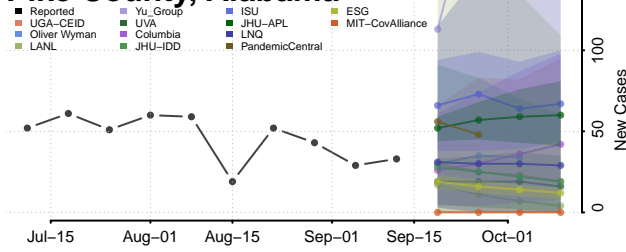

Pike County, Alabama