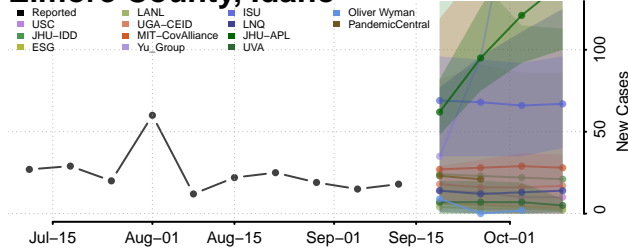

Elmore County, Idaho