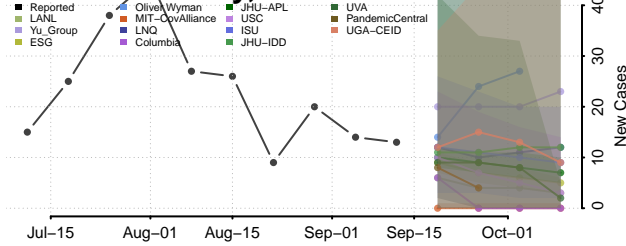

Franklin County, Iowa