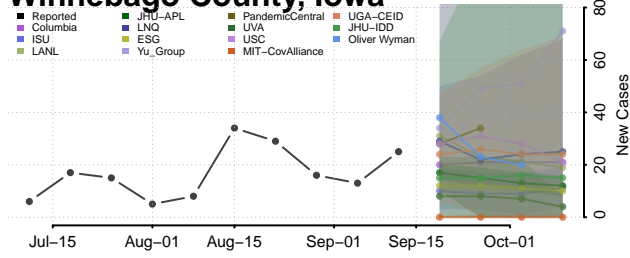

Winnebago County, Iowa