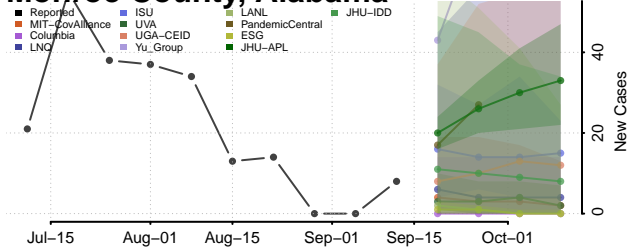

Monroe County, Alabama