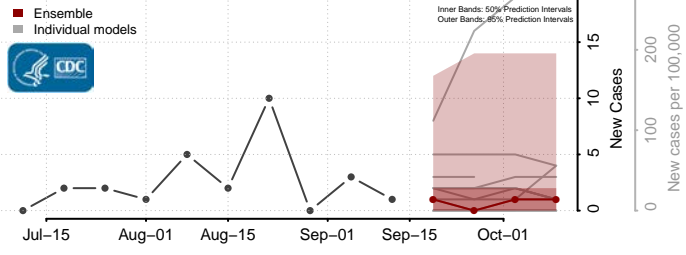

Wolfe County, Kentucky