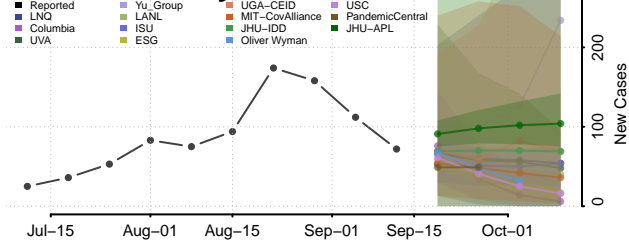

Clinton County, Iowa