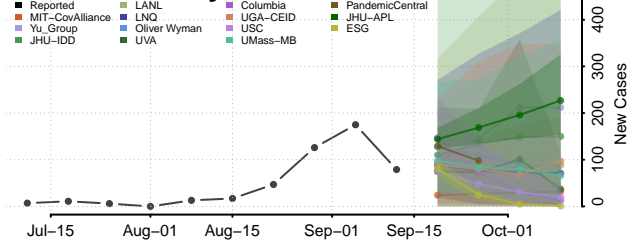

Hawaii County, Hawaii