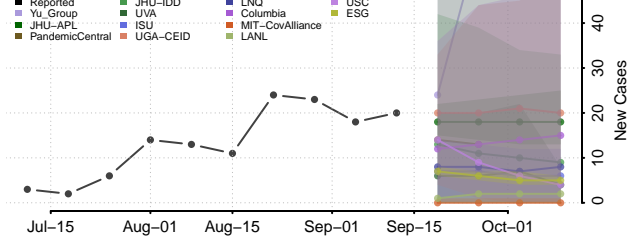

Power County, Idaho