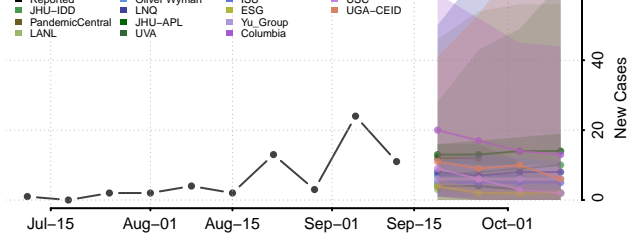

Wayne County, Iowa