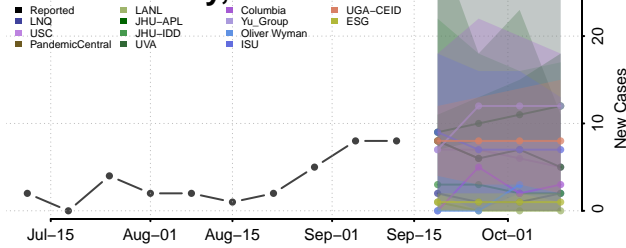

Rooks County, Kansas