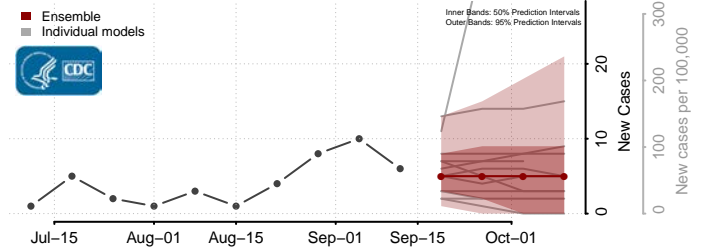

Greene County, Iowa