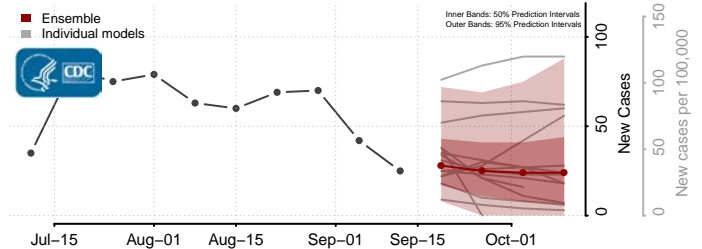

Erie County, Ohio