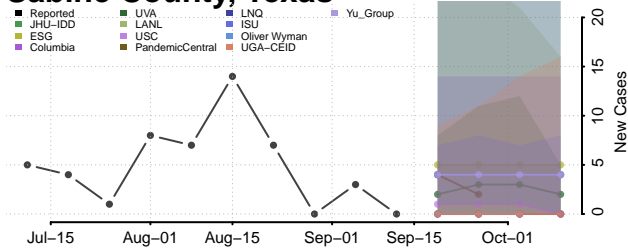

### Sabine County, Texas