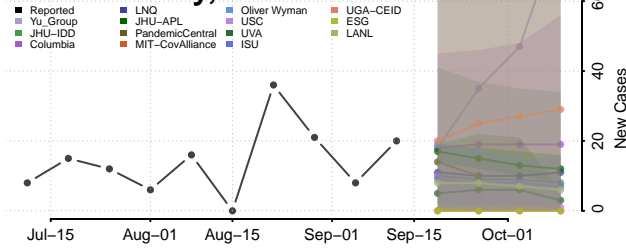

Grant County, Kansas