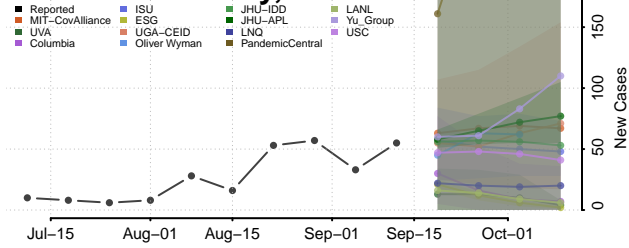

Nez Perce County, Idaho