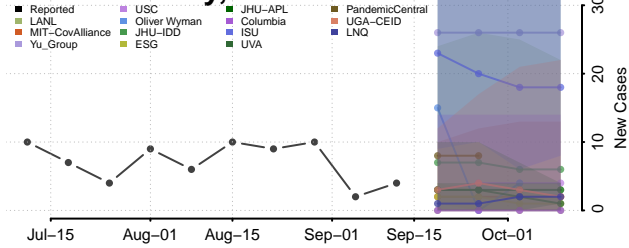

Blaine County, Idaho