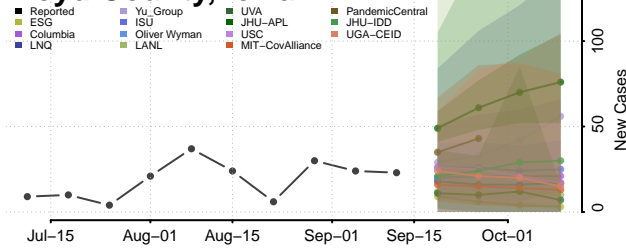

Floyd County, Iowa