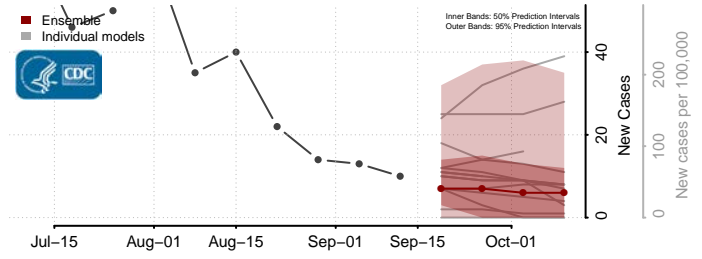

Cook County, Georgia