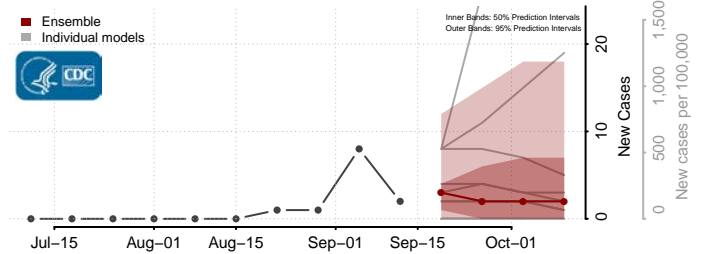

Wallace County, Kansas