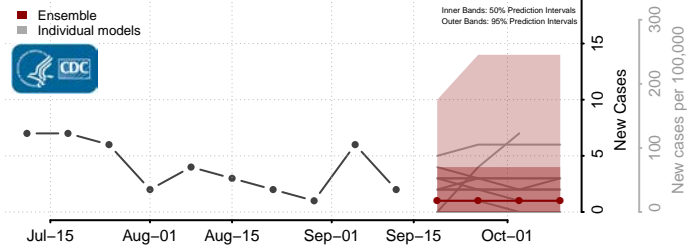

Ottawa County, Kansas