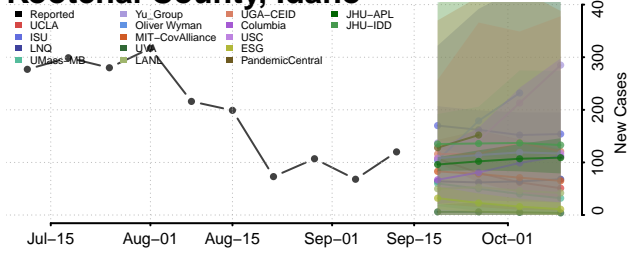

Kootenai County, Idaho