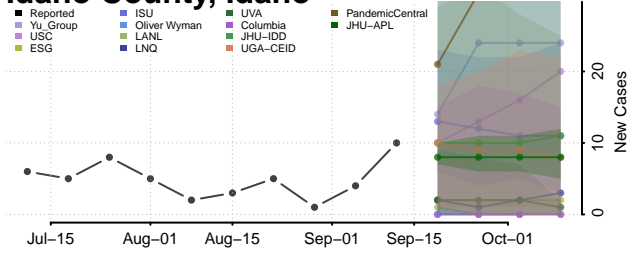

Idaho County, Idaho