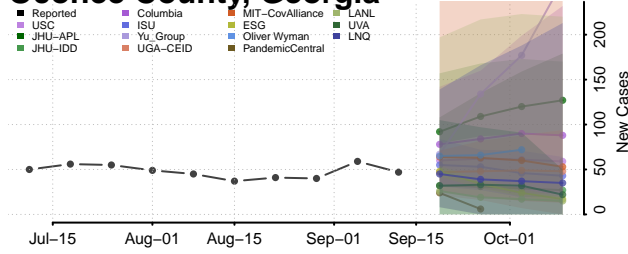

Oconee County, Georgia