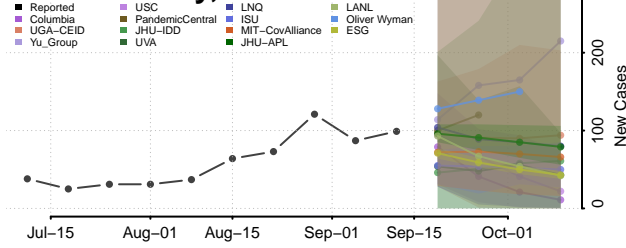

Sioux County, Iowa