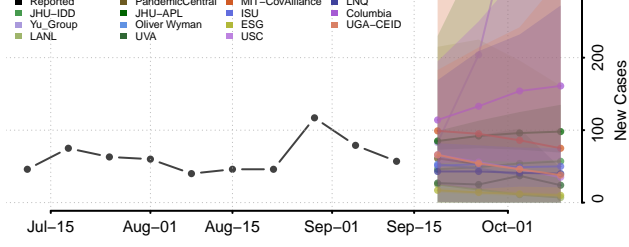

Warren County, Iowa