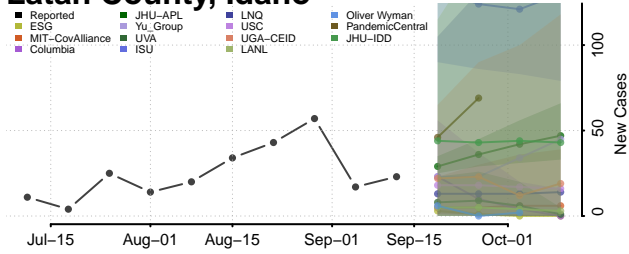

Latah County, Idaho