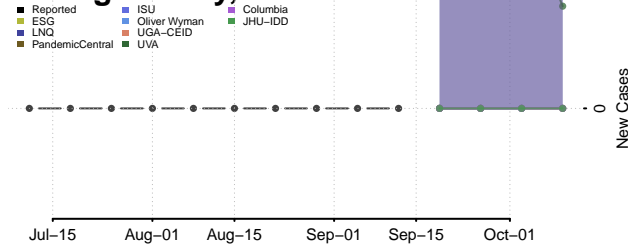

Loving County, Texas