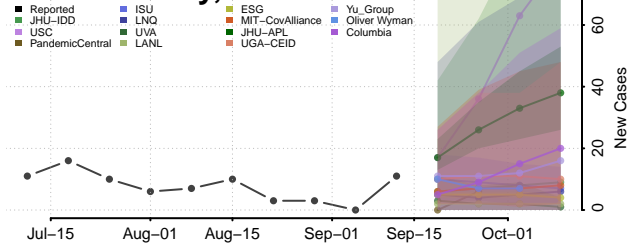

Union County, Iowa