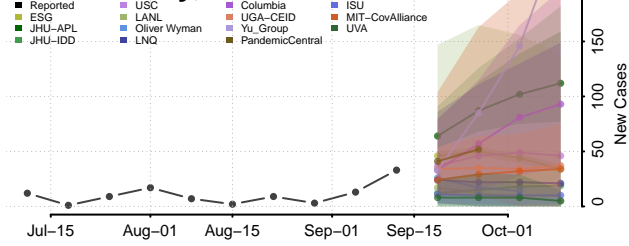

Iowa County, Iowa