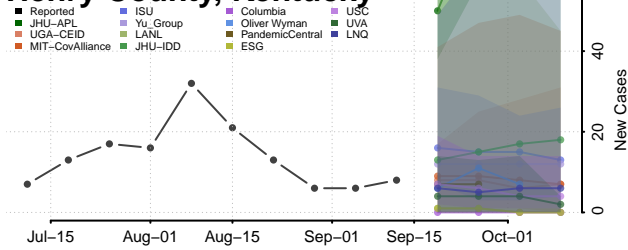

Henry County, Kentucky