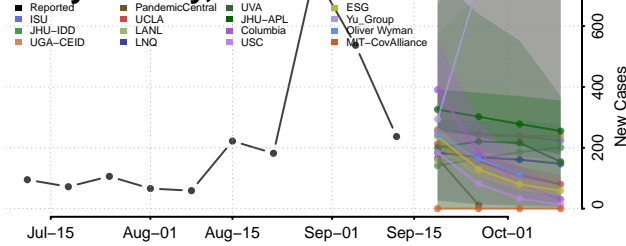

Story County, Iowa