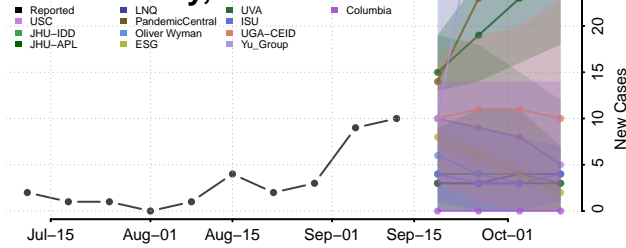

Rush County, Kansas