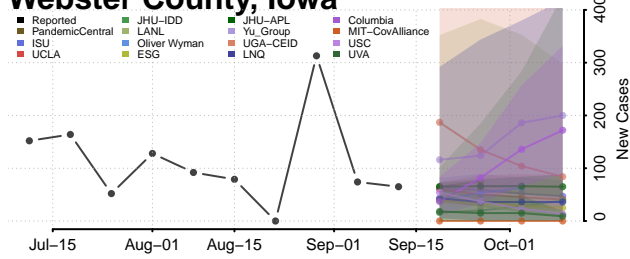

Webster County, Iowa