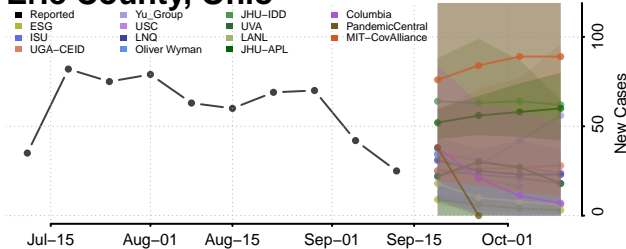

Erie County, Ohio