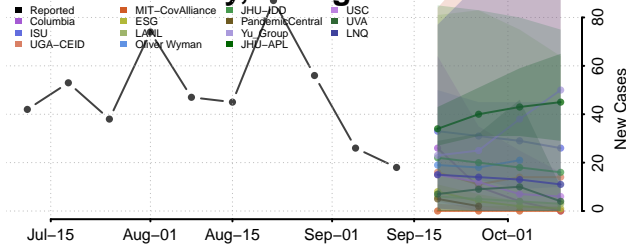

Putnam County, Georgia