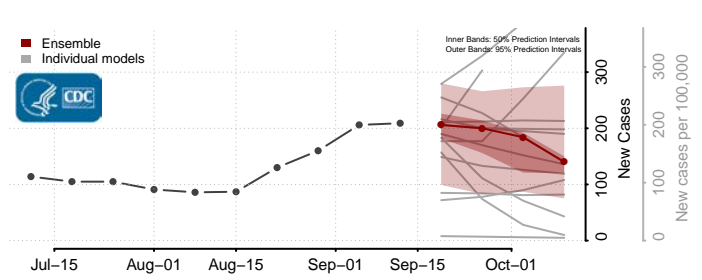

Woodbury County, Iowa