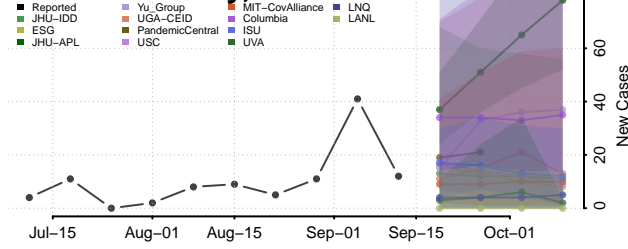

Neosho County, Kansas