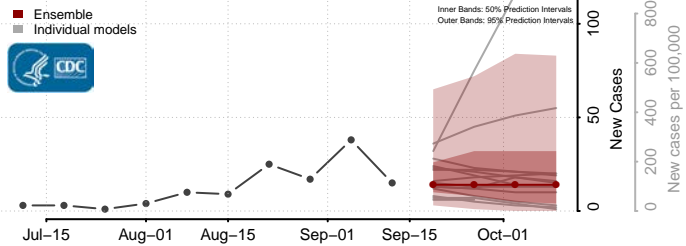

Clay County, Illinois