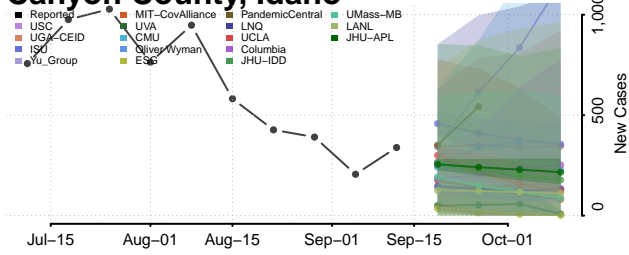

Canyon County, Idaho