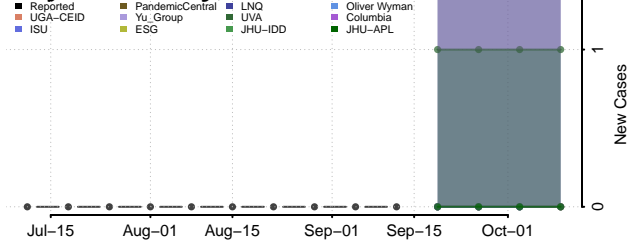

Hayes County, Nebraska