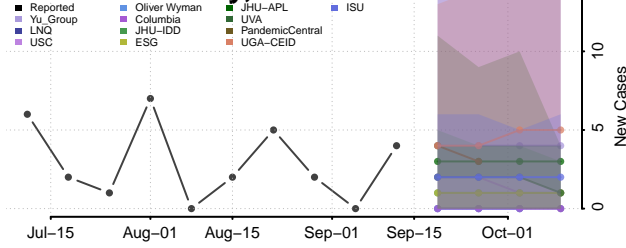

Graham County, Kansas