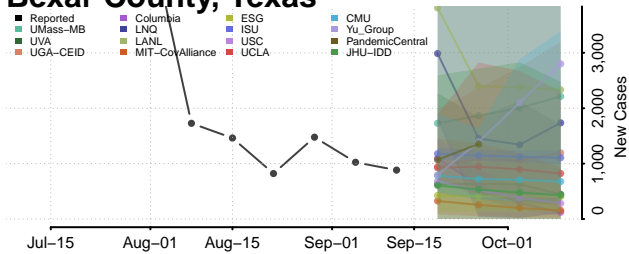

Bexar County, Texas