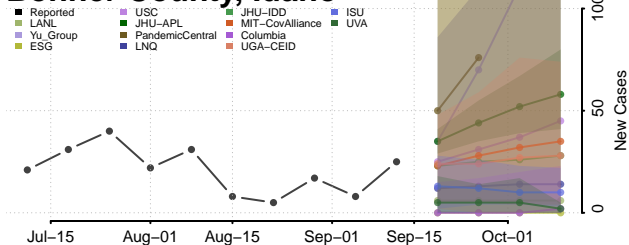

Bonner County, Idaho