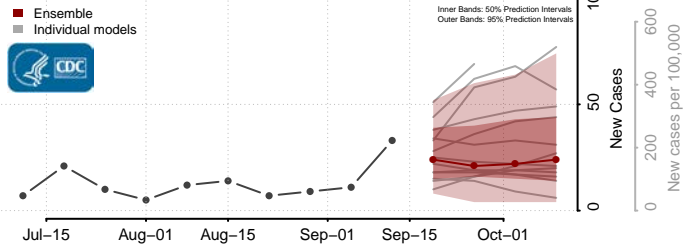

Kossuth County, Iowa