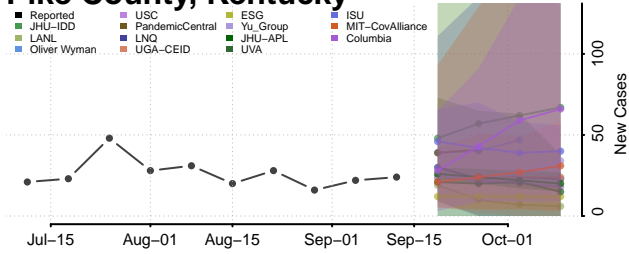

### Pike County, Kentucky