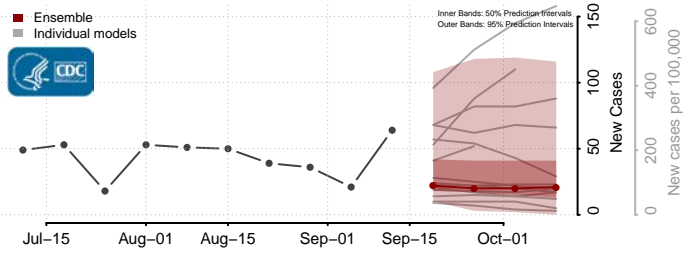

Jerome County, Idaho