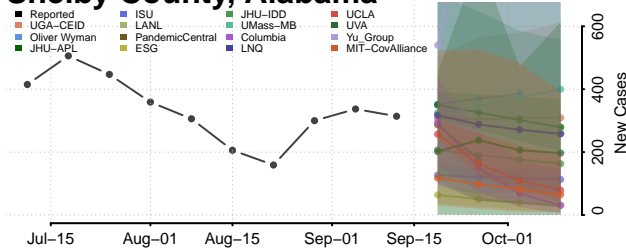

Shelby County, Alabama