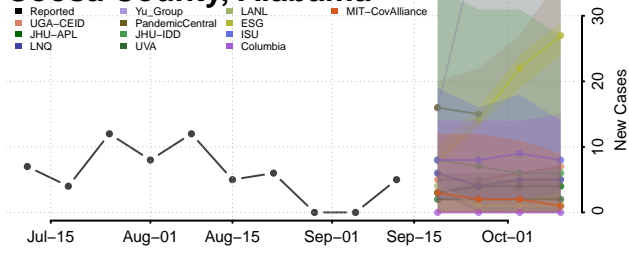

Coosa County, Alabama