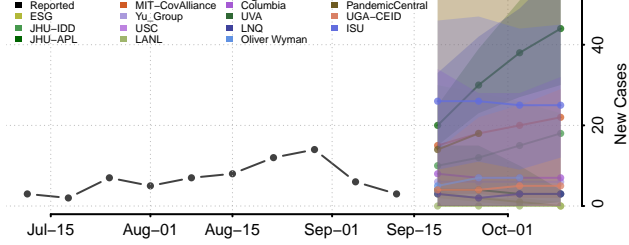

Jefferson County, Iowa