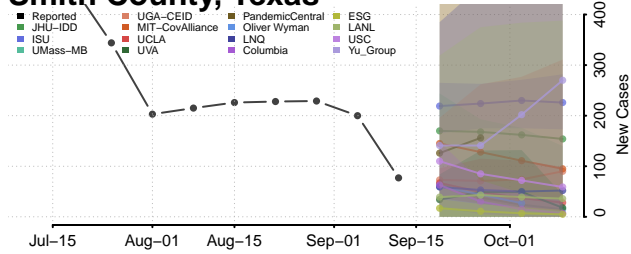

Smith County, Texas