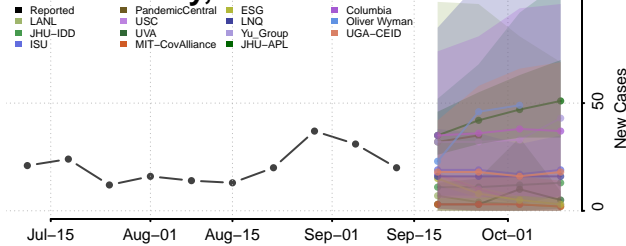

Tama County, Iowa