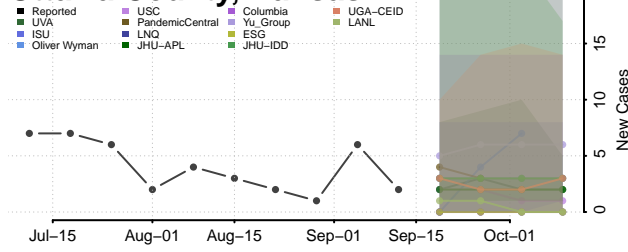

Ottawa County, Kansas