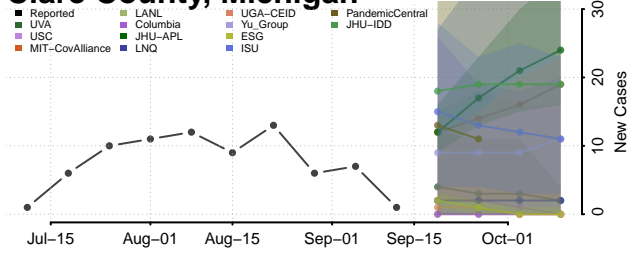

Clare County, Michigan