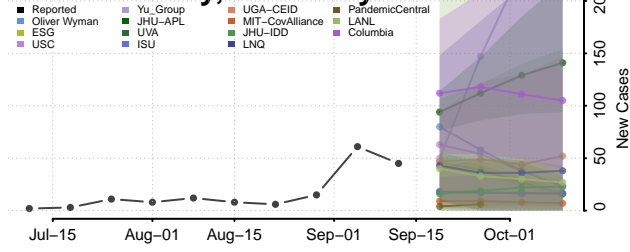

Union County, Kentucky