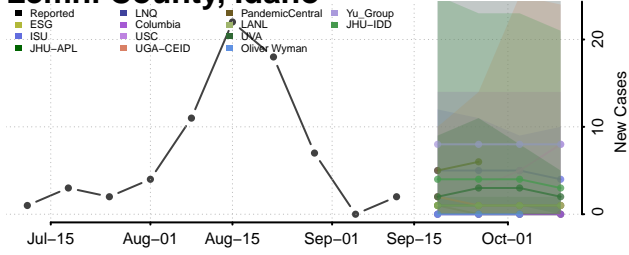

Lemhi County, Idaho