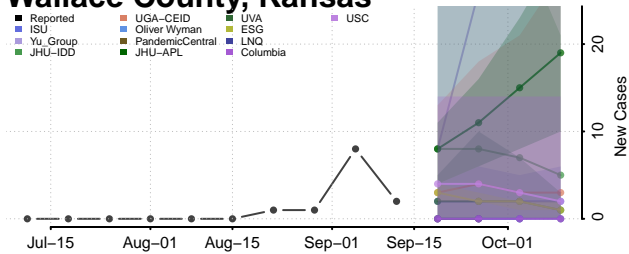

Wallace County, Kansas