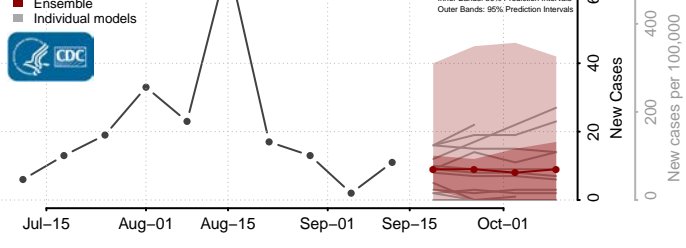

Shoshone County, Idaho