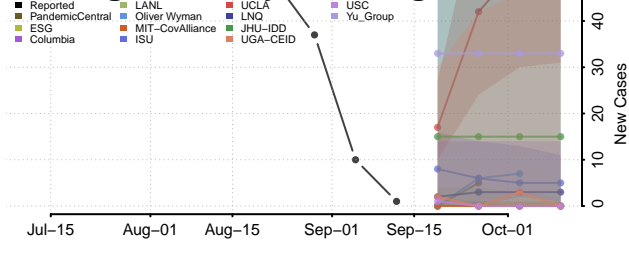

Okanogan County, Washington