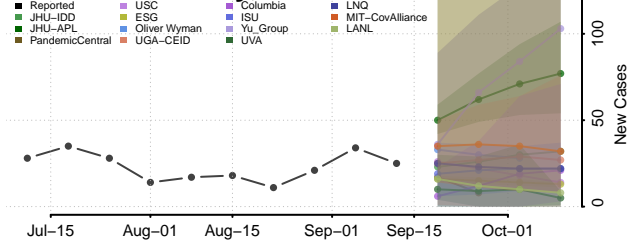

Jackson County, Iowa