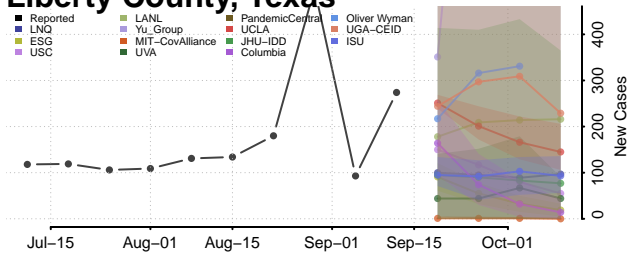

Liberty County, Texas