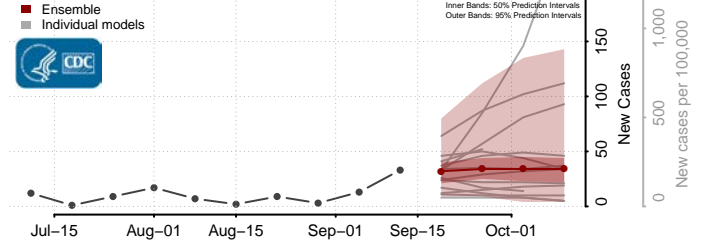

Iowa County, Iowa