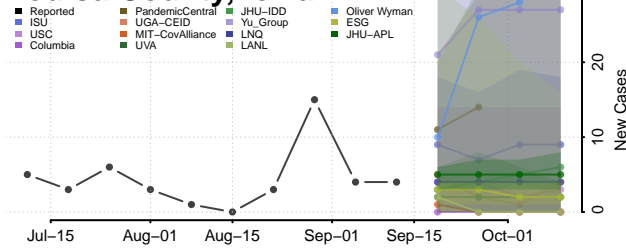

Louisa County, Iowa