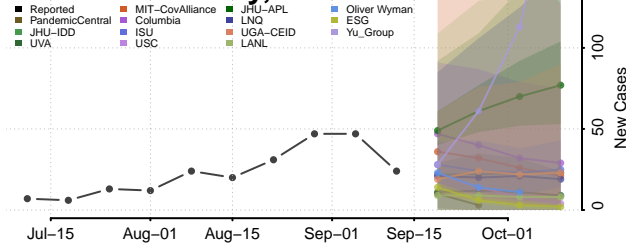

Delaware County, Iowa