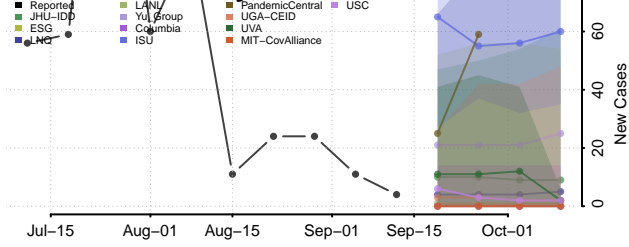

Calhoun County, Texas