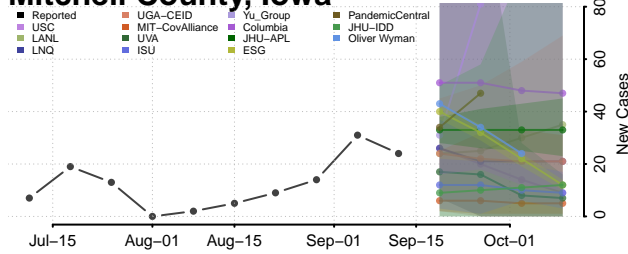

Mitchell County, Iowa