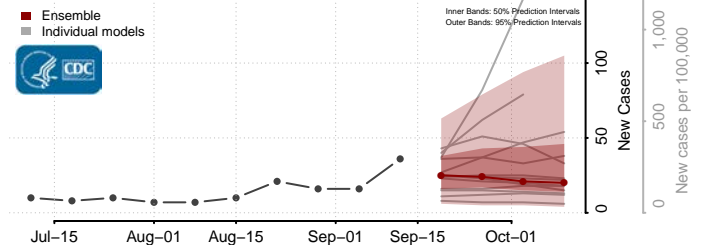

Grundy County, Iowa