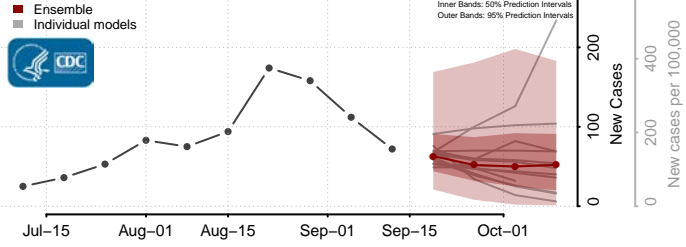

Clinton County, Iowa