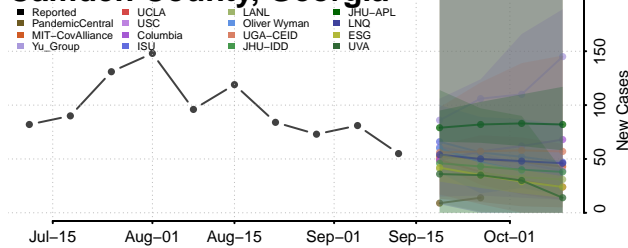

Camden County, Georgia