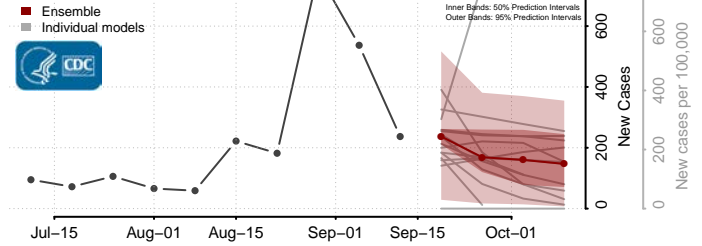

Story County, Iowa