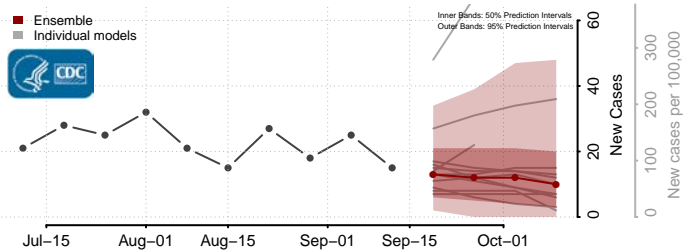

Henry County, Alabama