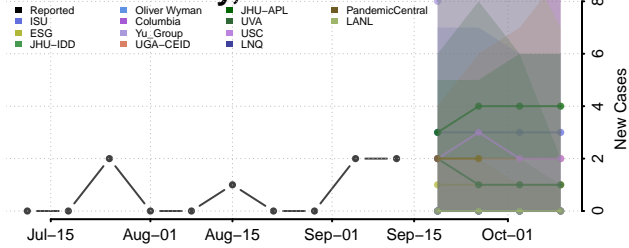

### Morton County, Kansas