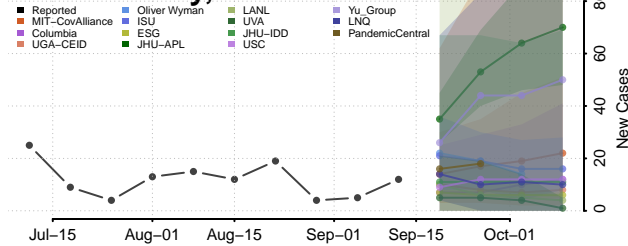

Clark County, Illinois