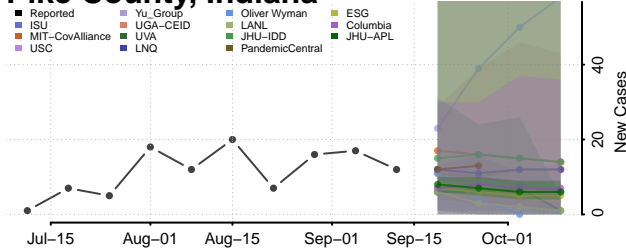

Pike County, Indiana