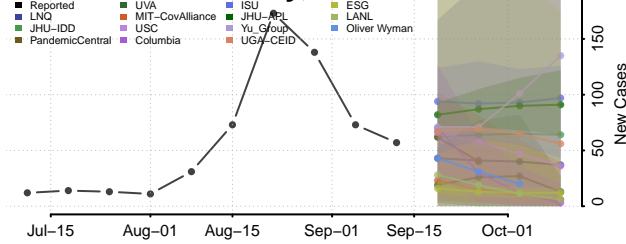

Des Moines County, Iowa