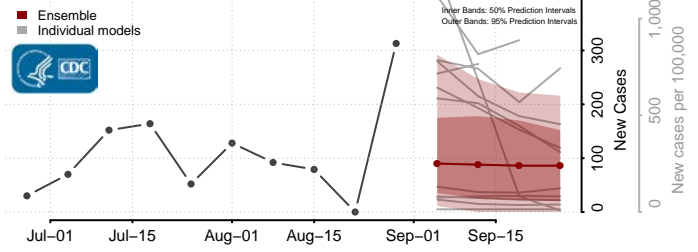

Webster County, Iowa