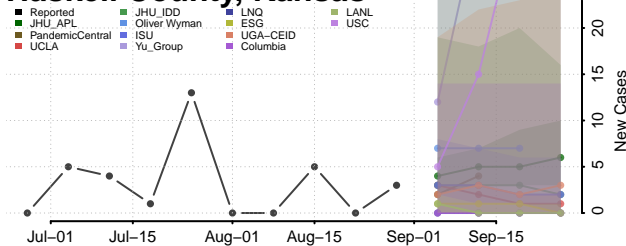

Haskell County, Kansas