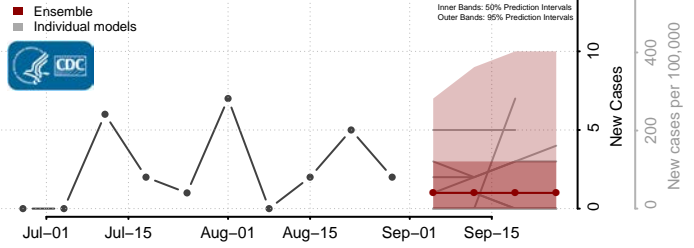

Graham County, Kansas