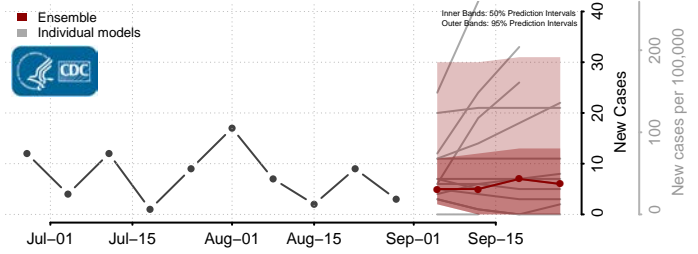

Iowa County, Iowa