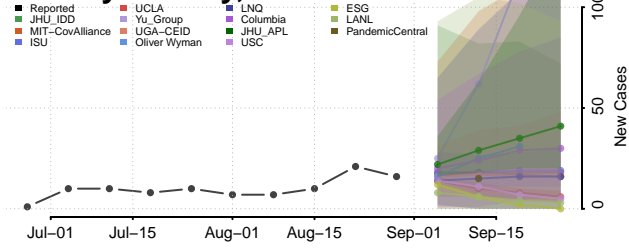

### Guthrie County, Iowa