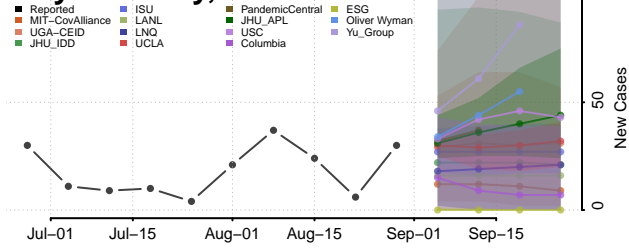

Floyd County, Iowa