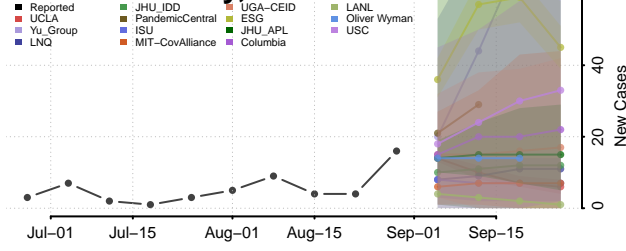

Newton County, Indiana