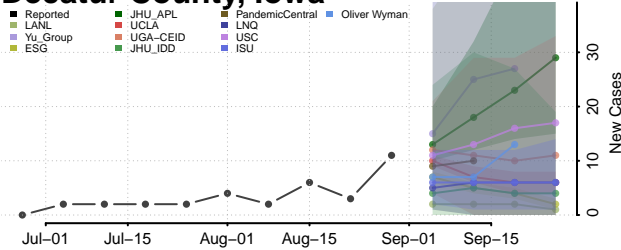

Decatur County, Iowa