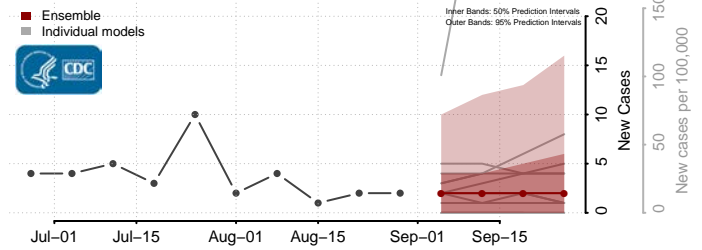

Franklin County, Idaho