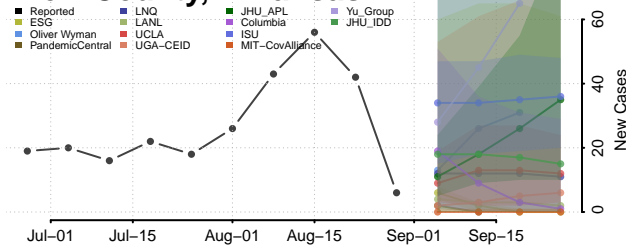

Drew County, Arkansas