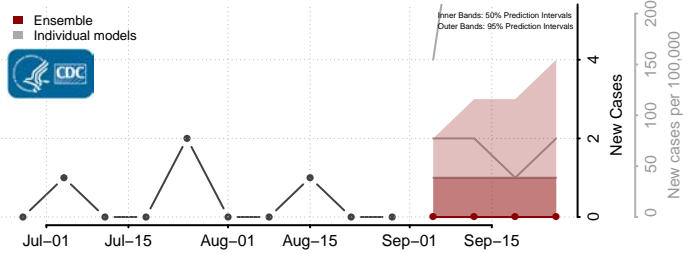

### Morton County, Kansas