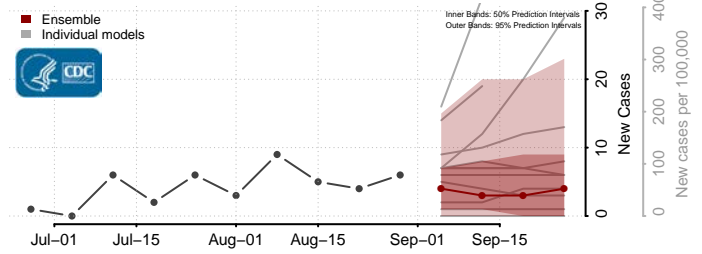

Major County, Oklahoma