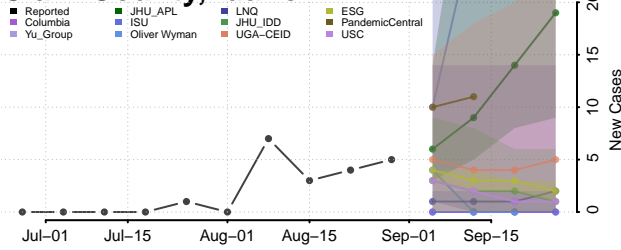

Clark County, Idaho