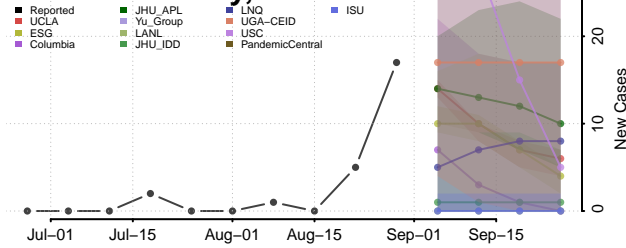

Dickens County, Texas