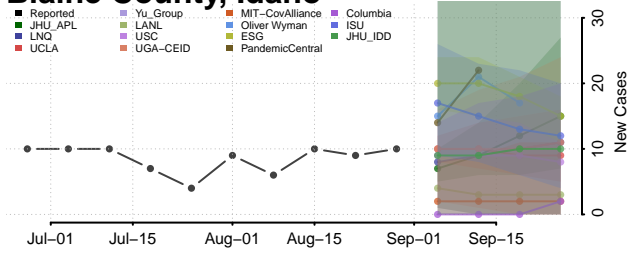

Blaine County, Idaho