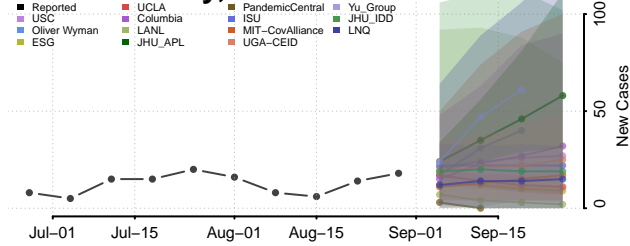

Jones County, Iowa