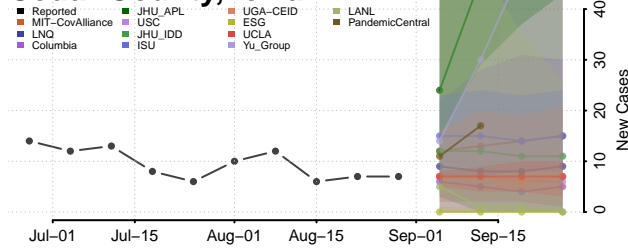

Cedar County, Iowa