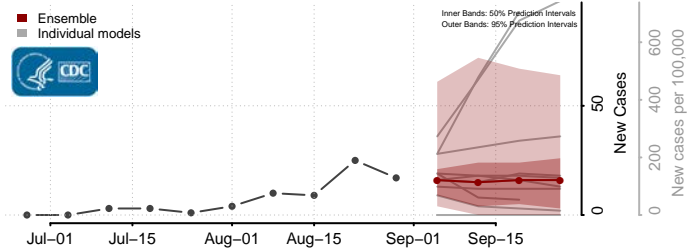

Clay County, Illinois