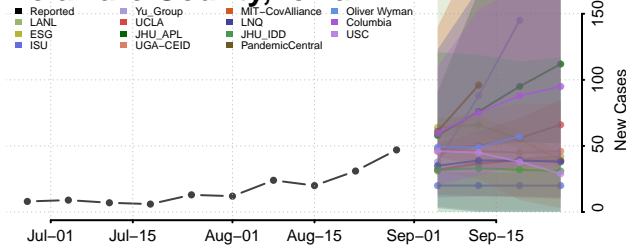

Delaware County, Iowa