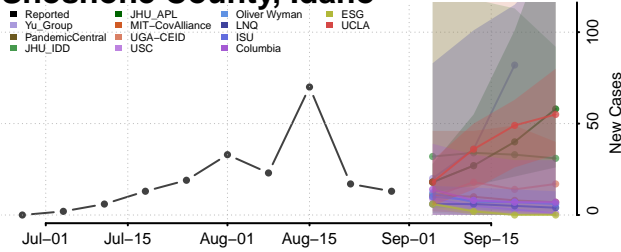

Shoshone County, Idaho