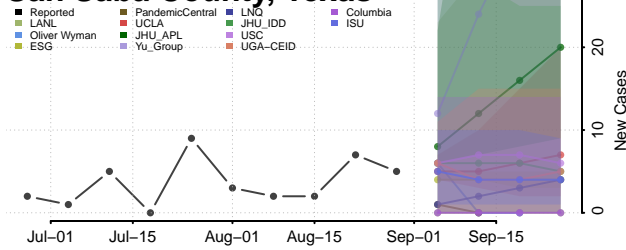

San Saba County, Texas