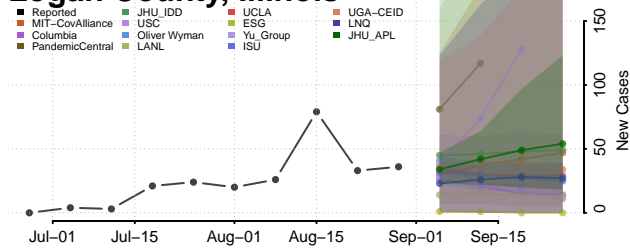

Logan County, Illinois