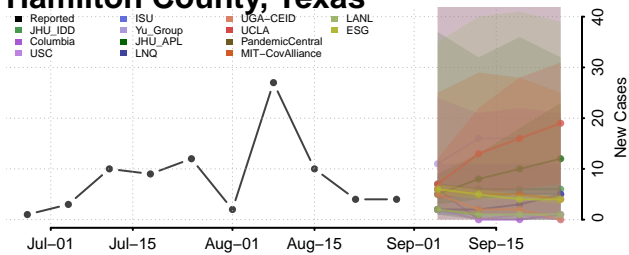

Hamilton County, Texas