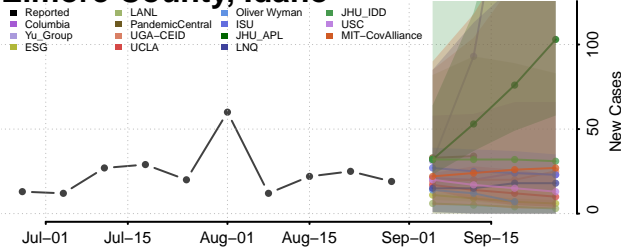

Elmore County, Idaho