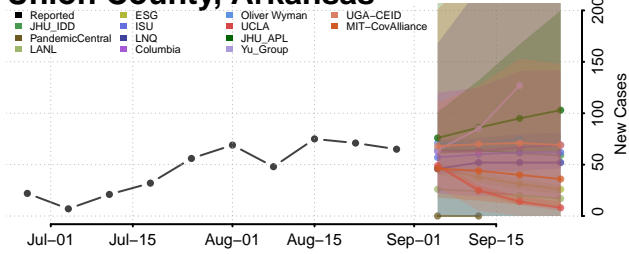

Union County, Arkansas