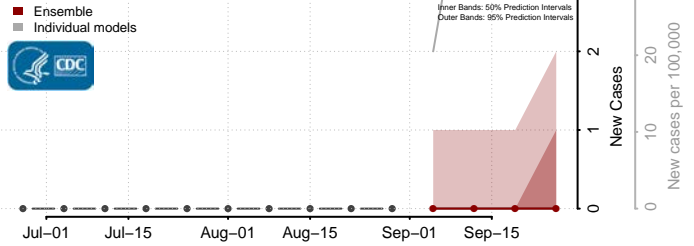

Grand County, Utah