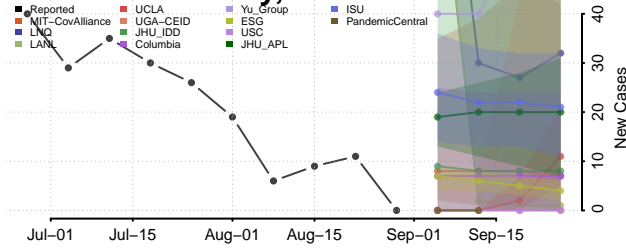

Dickinson County, Iowa