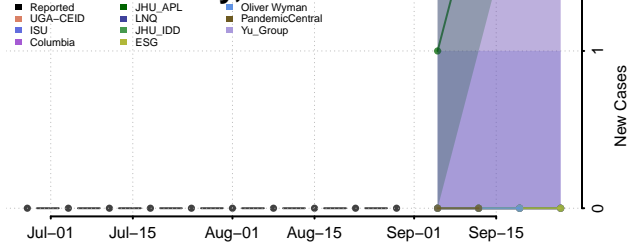

### Bosque County, Texas