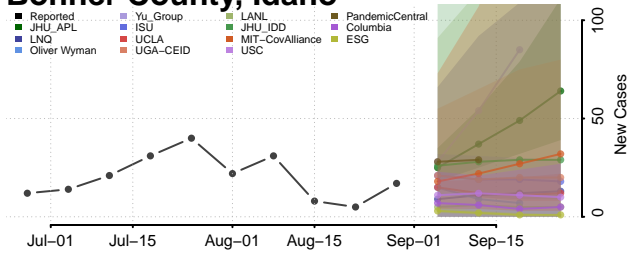

Bonner County, Idaho