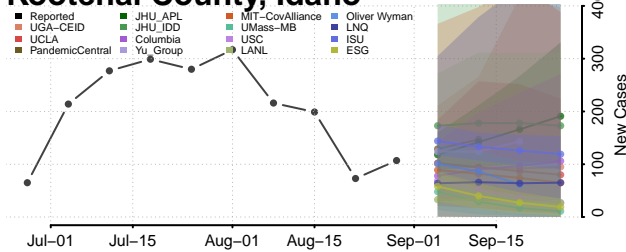

Kootenai County, Idaho