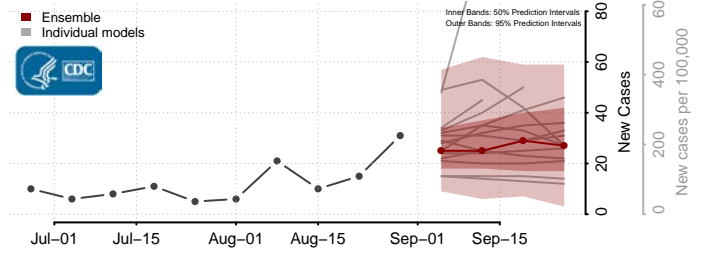

O'Brien County, Iowa