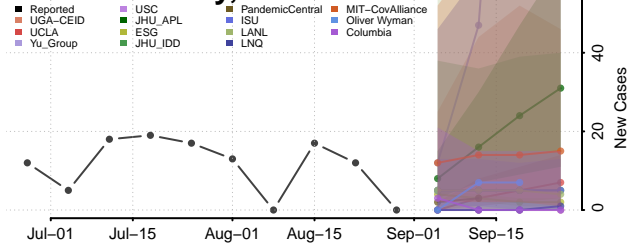

Blanco County, Texas