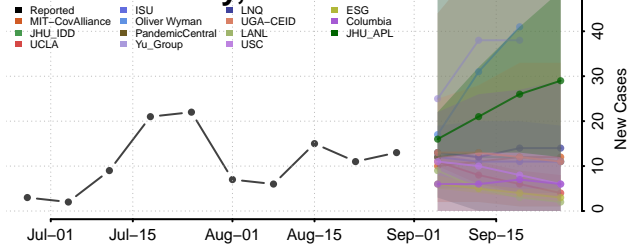

Guthrie County, Iowa