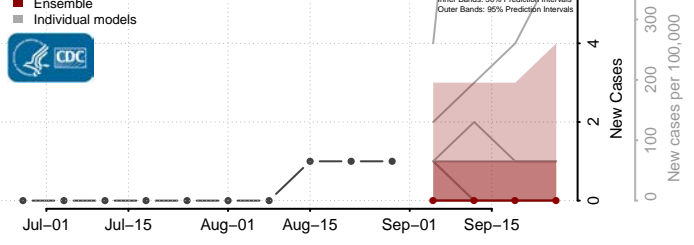

Lane County, Kansas