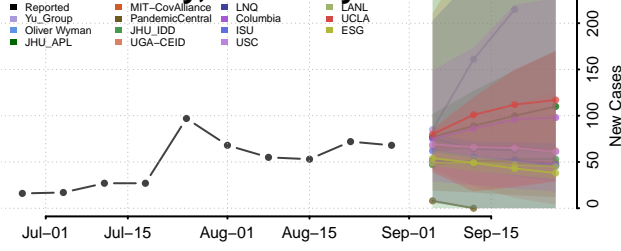

### Scott County, Kentucky