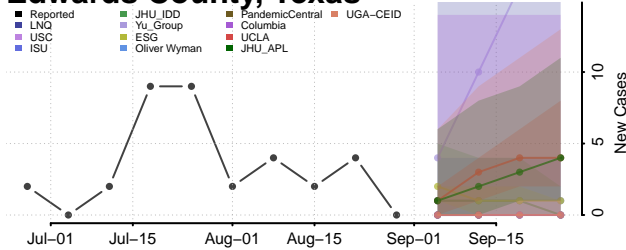

Edwards County, Texas