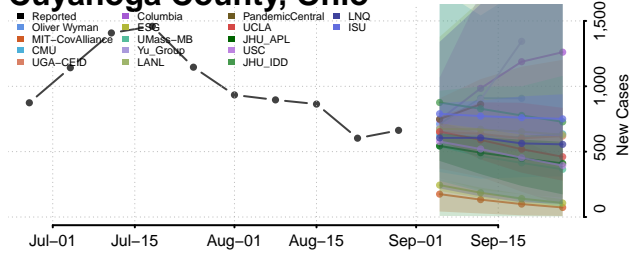

### Darke County, Ohio