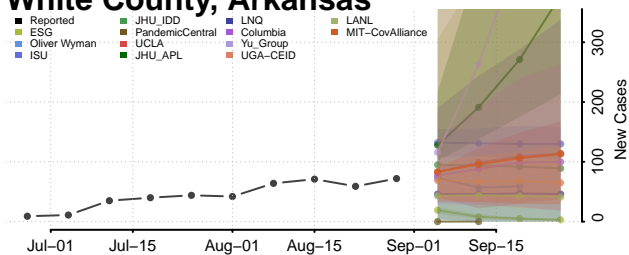

White County, Arkansas