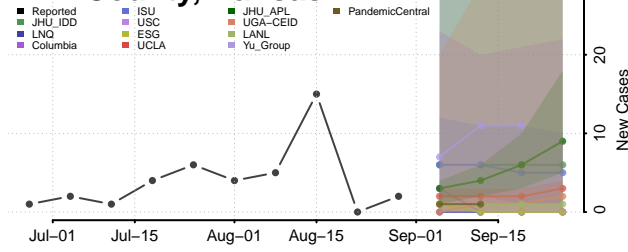

Linn County, Kansas