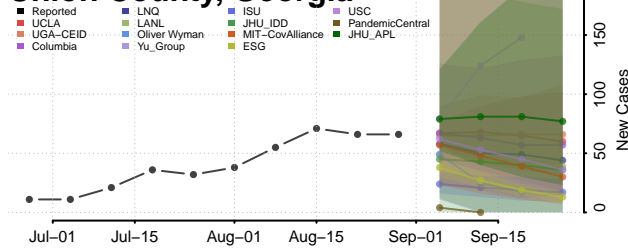

Union County, Georgia