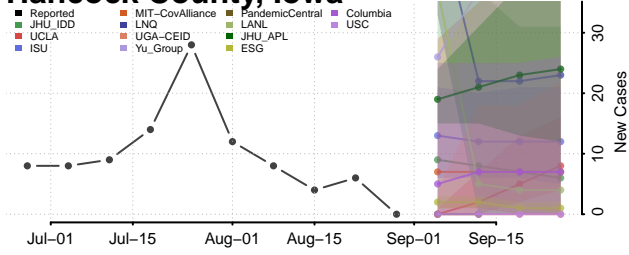

Hancock County, Iowa