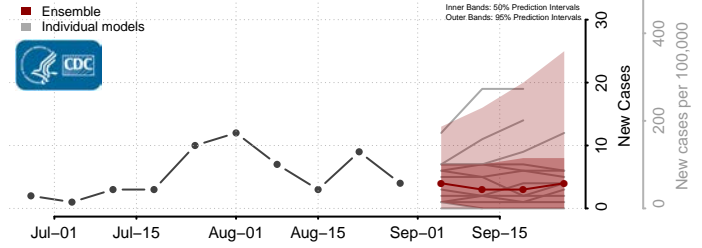

Fremont County, Iowa