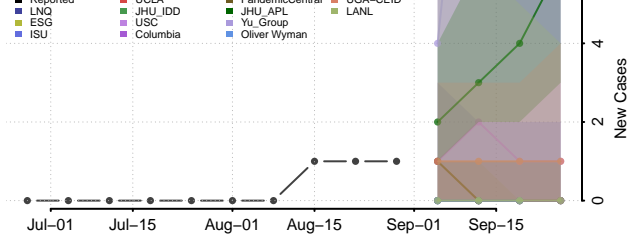

Lane County, Kansas