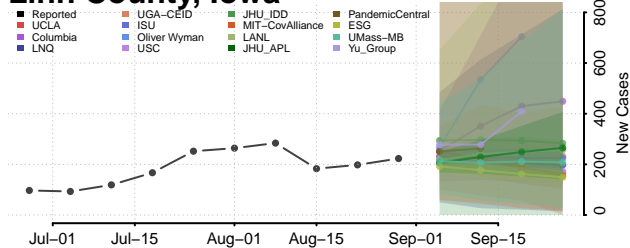

Linn County, Iowa