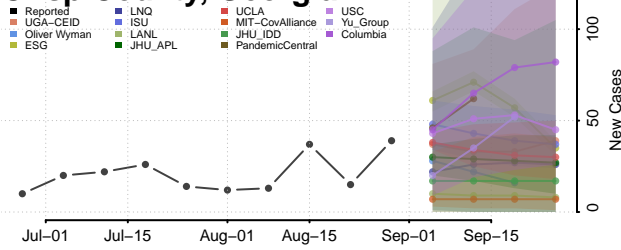

### Crisp County, Georgia