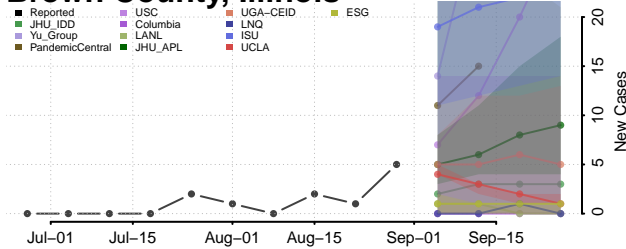

Brown County, Illinois