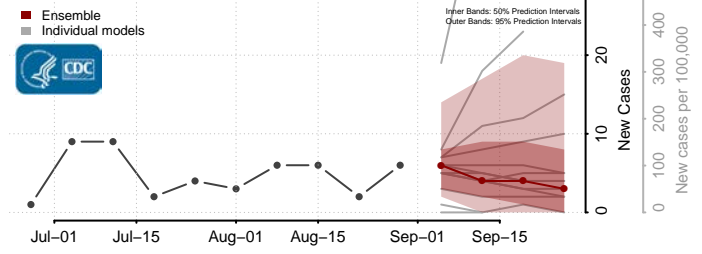

Osceola County, Iowa