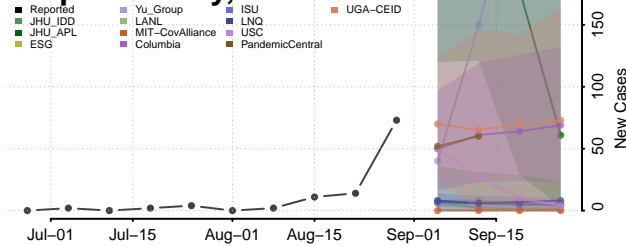

Harper County, Kansas