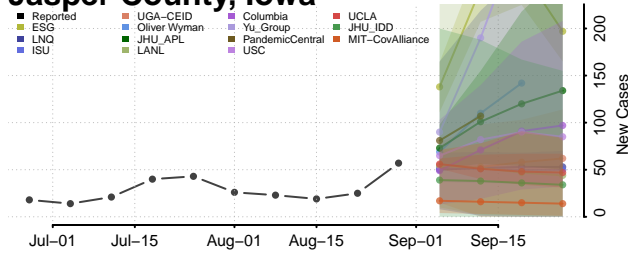

Jasper County, Iowa