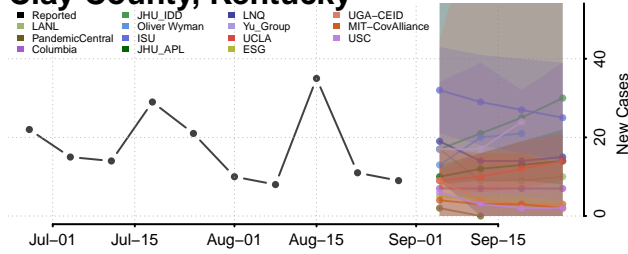

Clay County, Kentucky