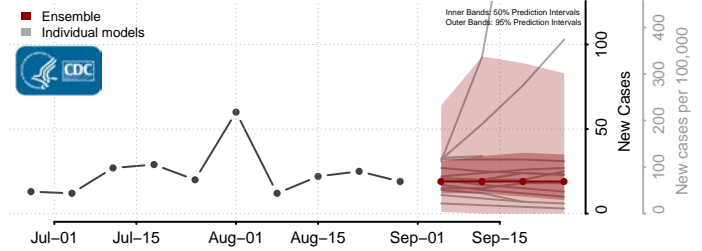

Elmore County, Idaho