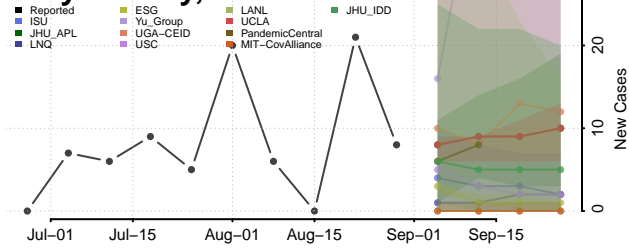

Gray County, Kansas