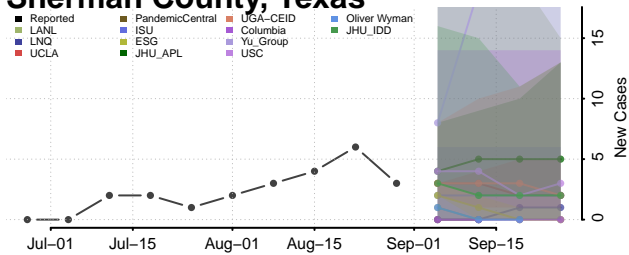

Sherman County, Texas