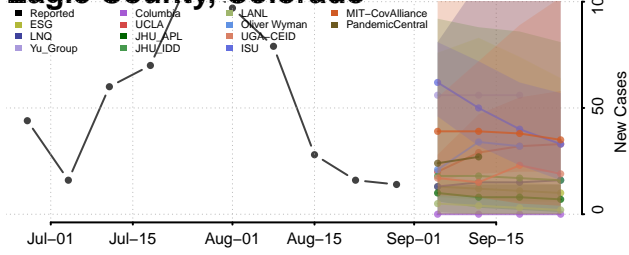

Eagle County, Colorado