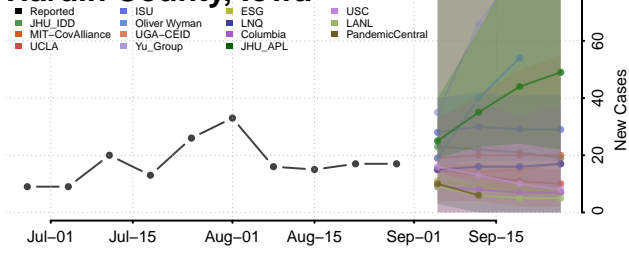

Hardin County, Iowa