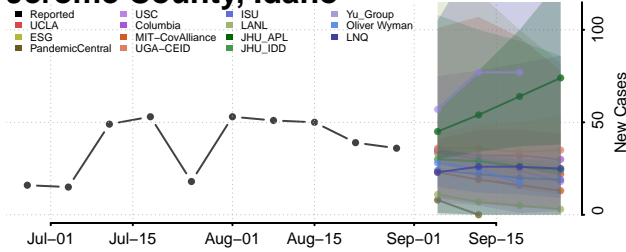

Jerome County, Idaho