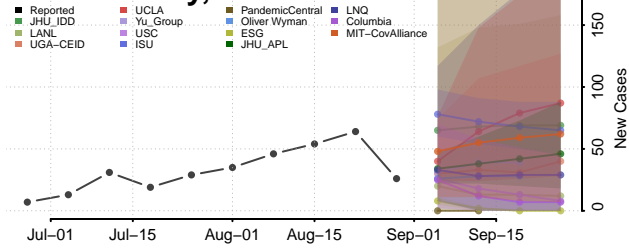

Knox County, Illinois