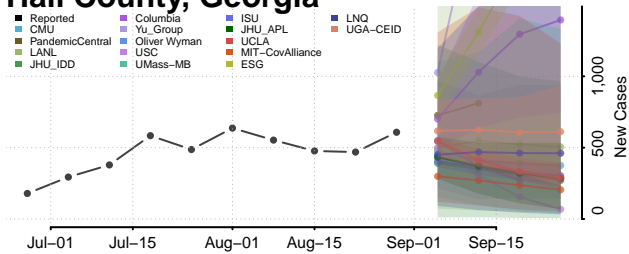

Hall County, Georgia