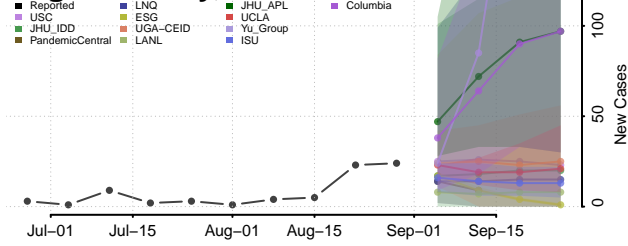

Edgar County, Illinois