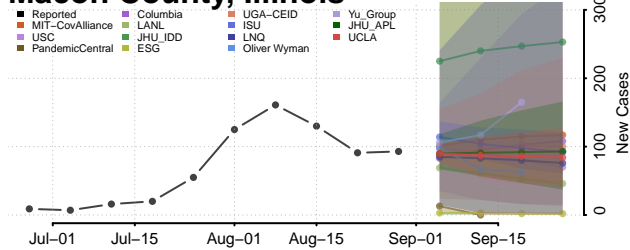

Macon County, Illinois