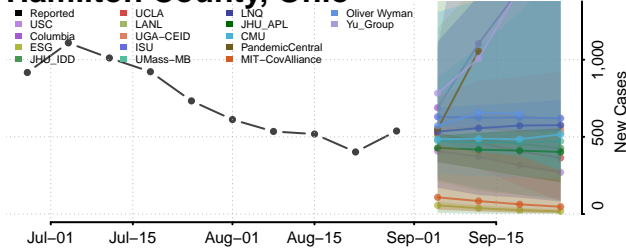

Hamilton County, Ohio