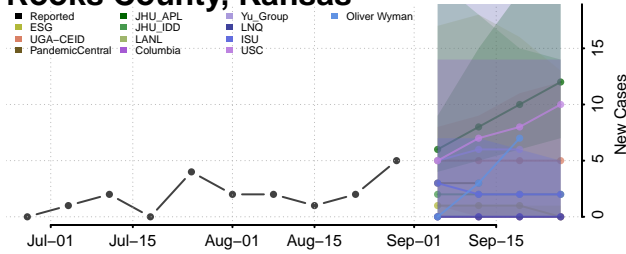

Rooks County, Kansas