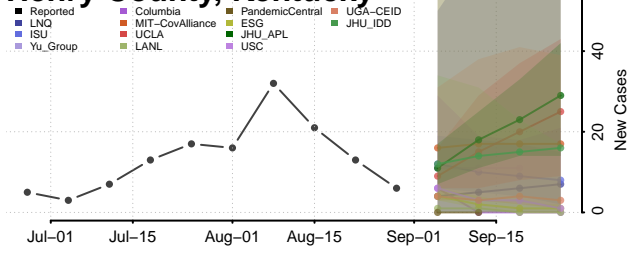

Henry County, Kentucky