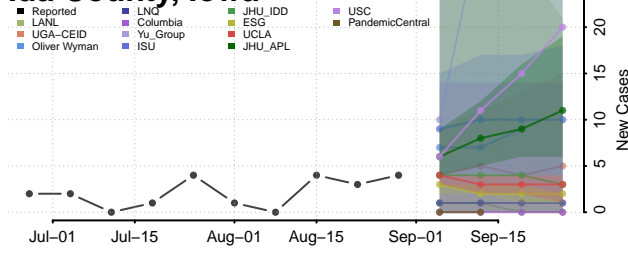

Iida County, Iowa