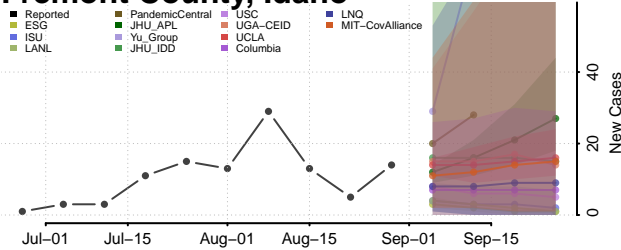

Fremont County, Idaho