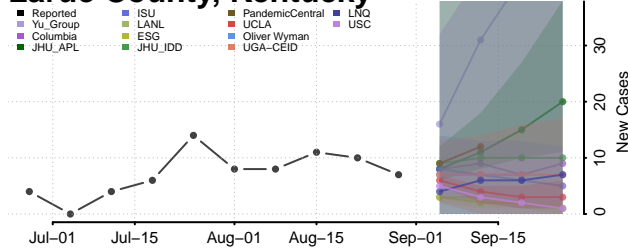

Larue County, Kentucky