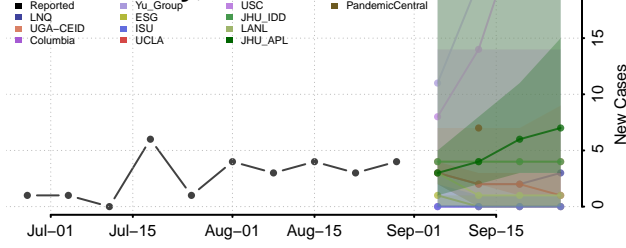

### Lake County, Minnesota