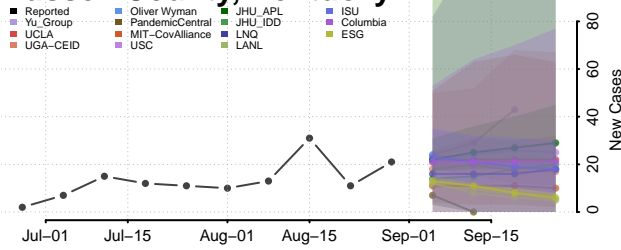

### Scott County, Kentucky