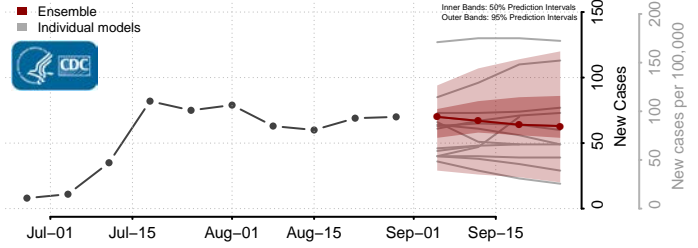

Erie County, Ohio