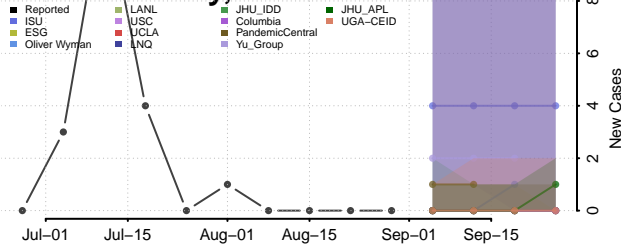

Norton County, Kansas