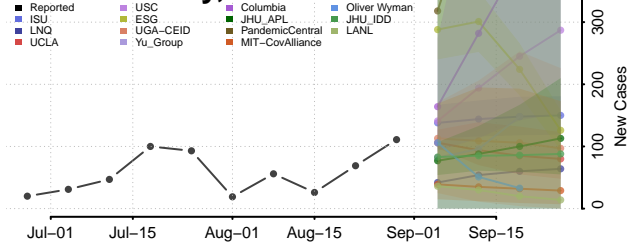

Bowie County, Texas