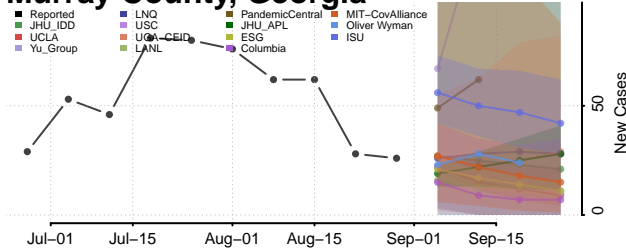

Murray County, Georgia