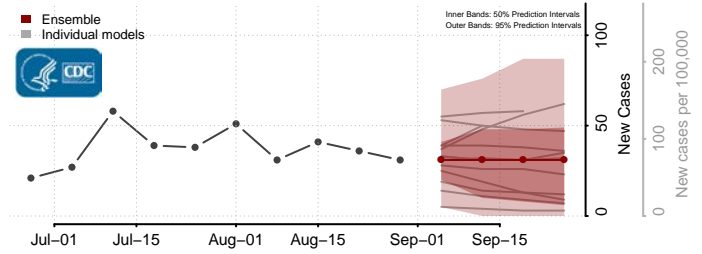

Muscatine County, Iowa