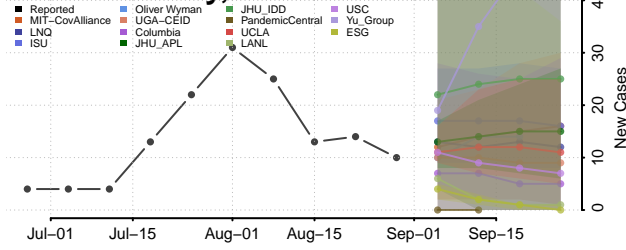

Fulton County, Indiana