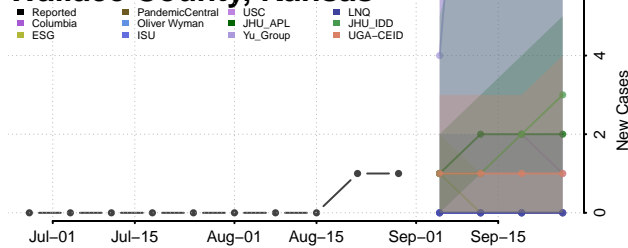

Wallace County, Kansas