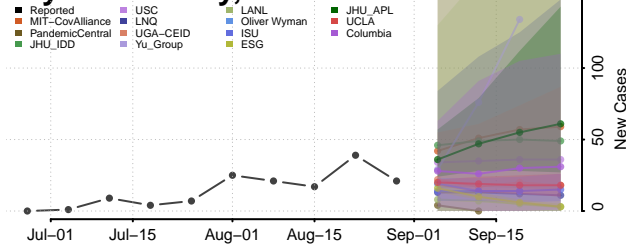

Fayette County, Ohio