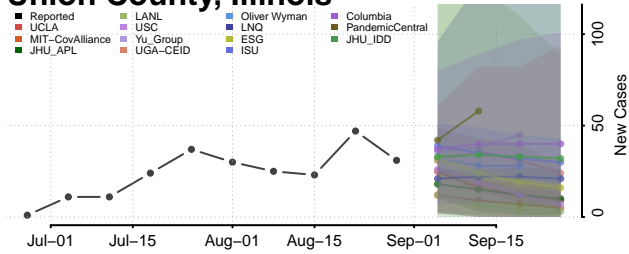

Union County, Illinois