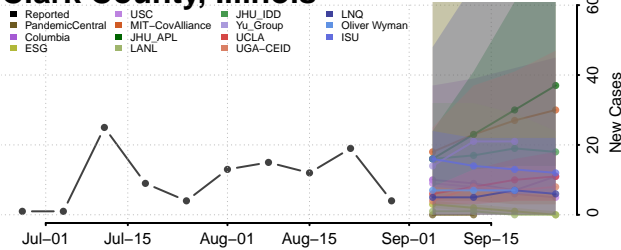

Clark County, Illinois