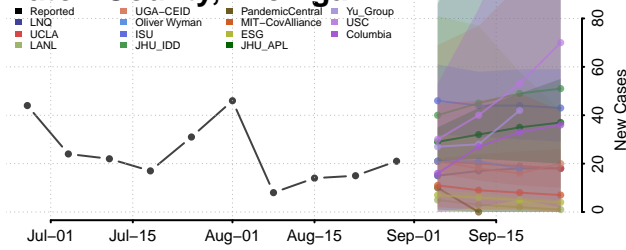

Eaton County, Michigan