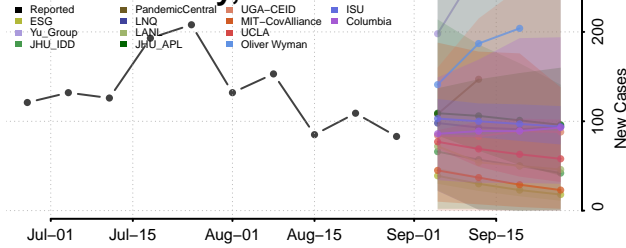

Elmore County, Alabama