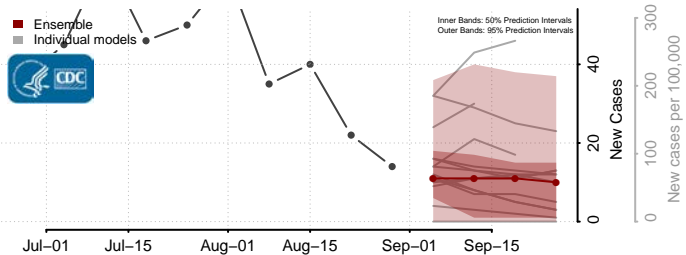

Cook County, Georgia