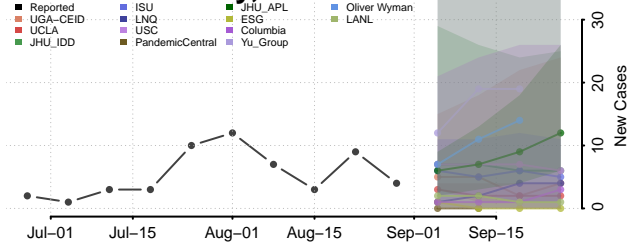

Fremont County, Iowa