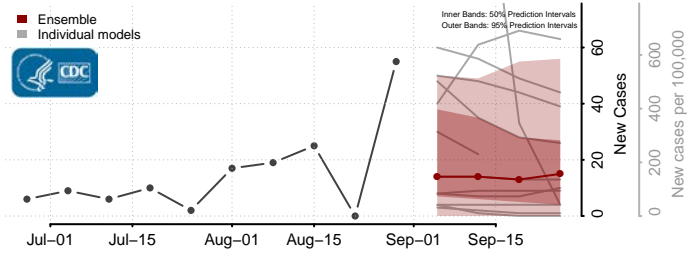

Humboldt County, Iowa