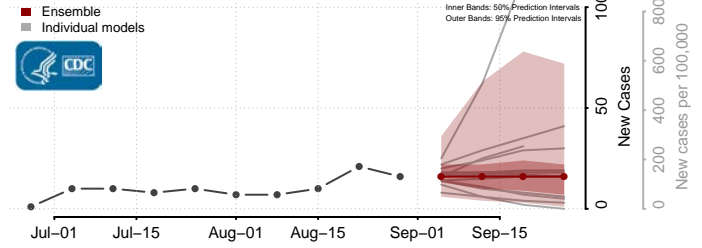

Grundy County, Iowa