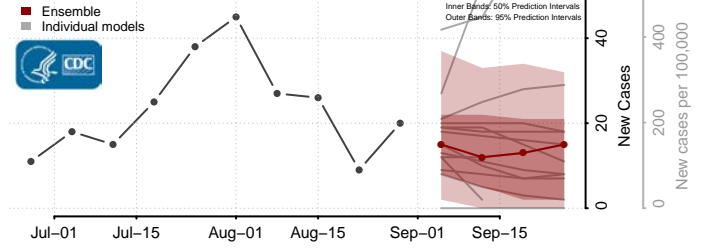

Franklin County, Iowa