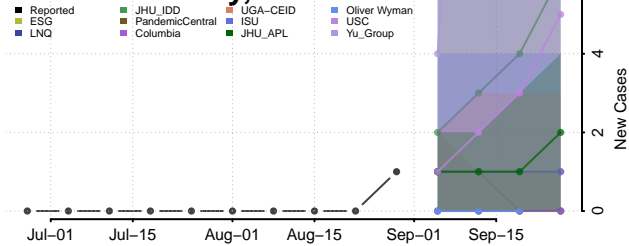

Rawlins County, Kansas