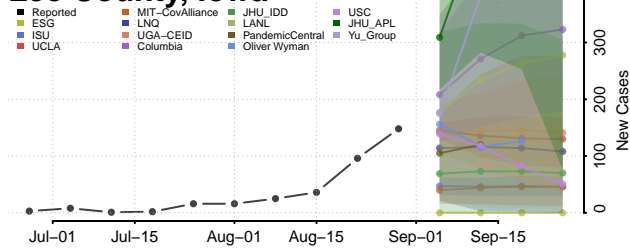

Lee County, Iowa