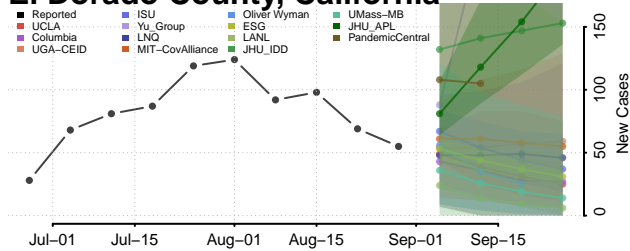

EI Dorado County, California