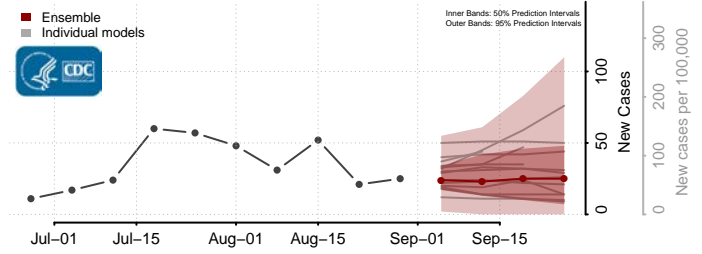

Mayes County, Oklahoma