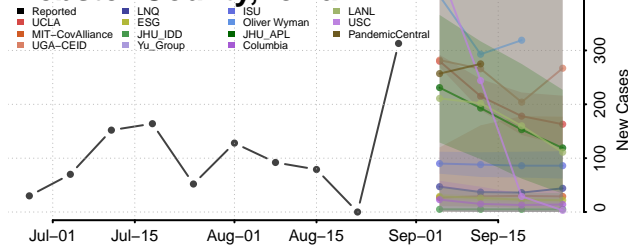

Webster County, Iowa