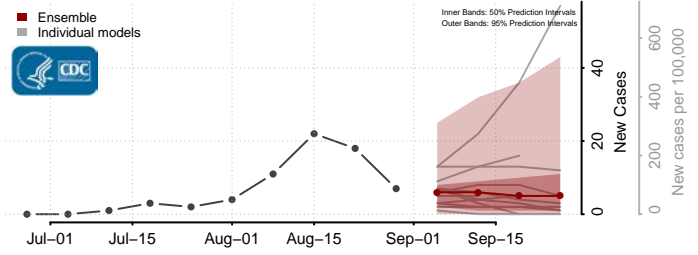

Lemhi County, Idaho