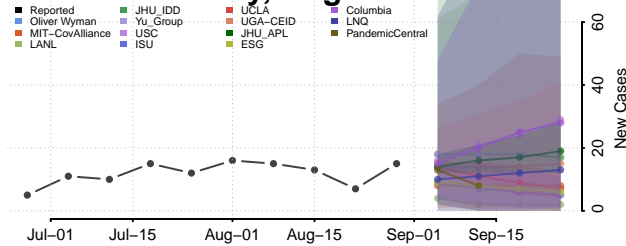

Fluvanna County, Virginia