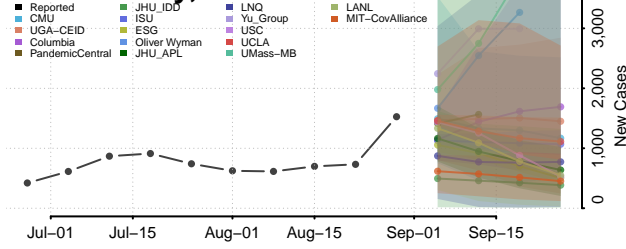

Polk County, Iowa