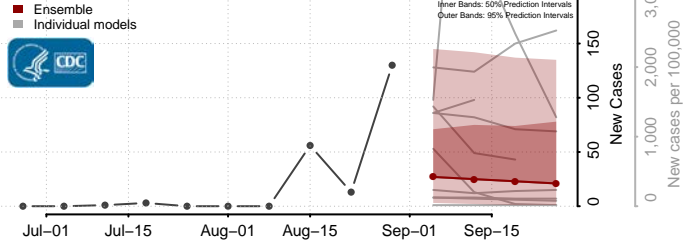

Pawnee County, Kansas