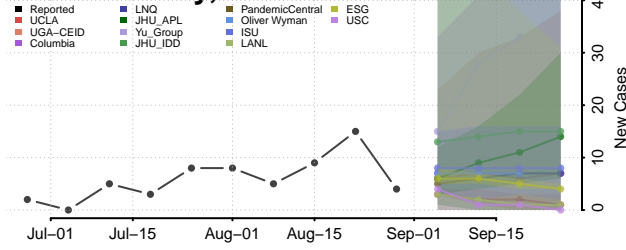

Parke County, Indiana