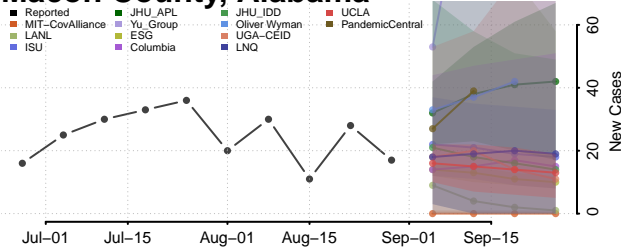

Macon County, Alabama