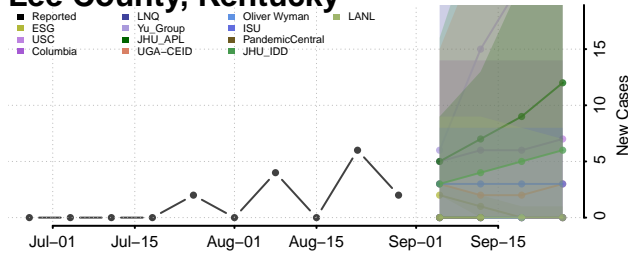

Lee County, Kentucky