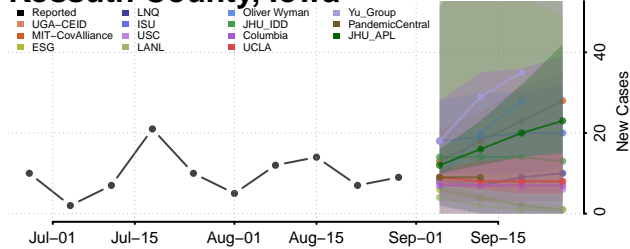

Kossuth County, Iowa