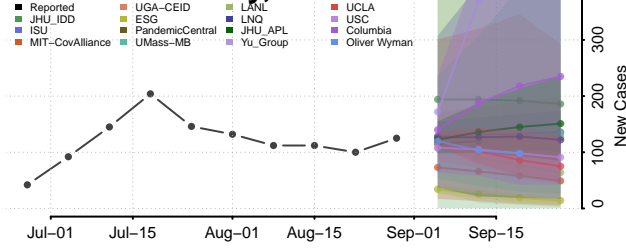

Delaware County, Ohio