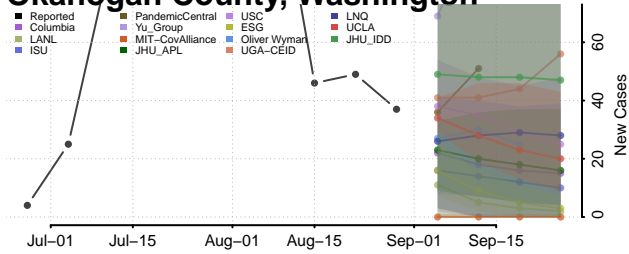

Okanogan County, Washington