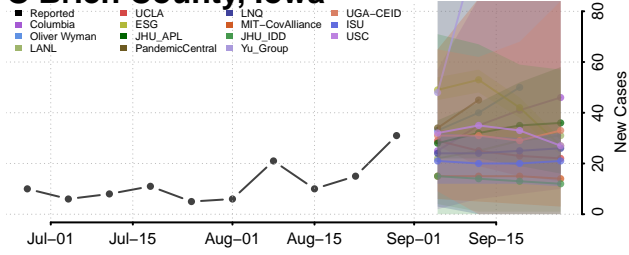

O'Brien County, Iowa