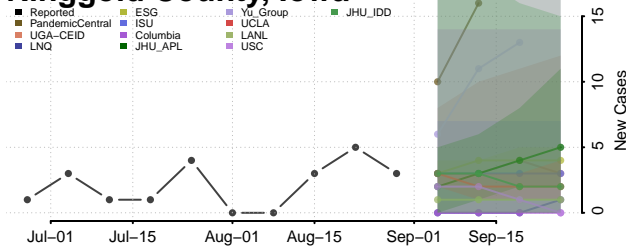

Ringgold County, Iowa