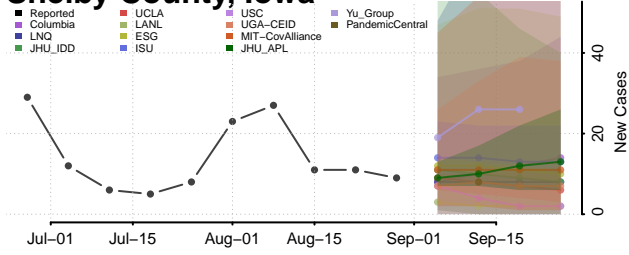

Shelby County, Iowa