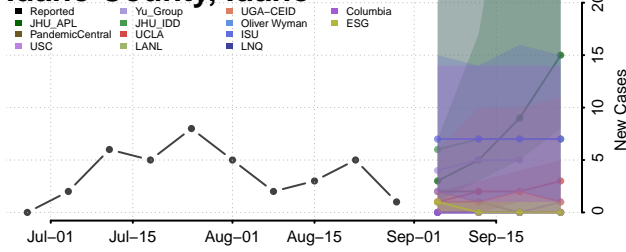

Idaho County, Idaho