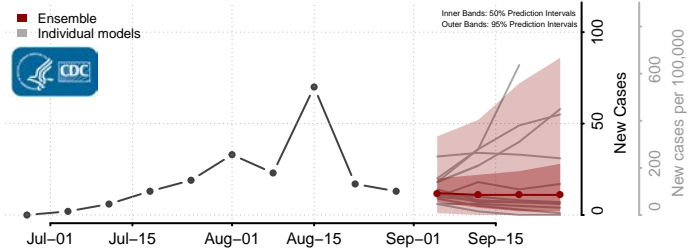

Shoshone County, Idaho