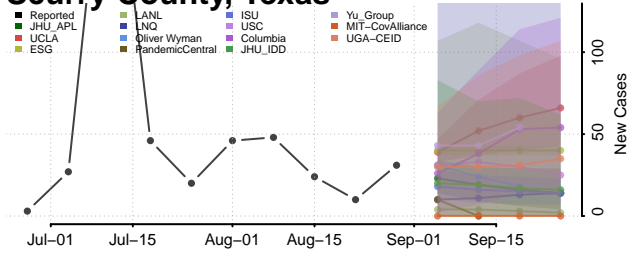

### Scurry County, Texas