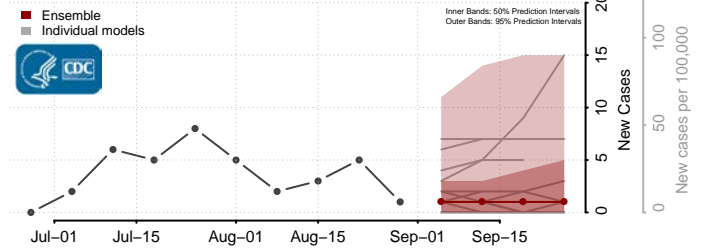

Idaho County, Idaho