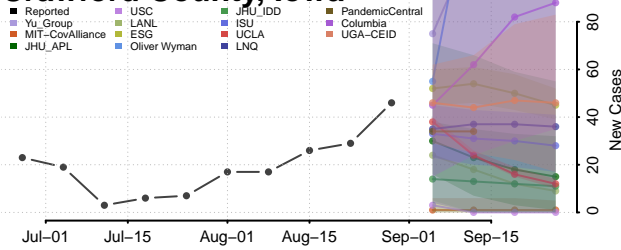

Crawford County, Iowa