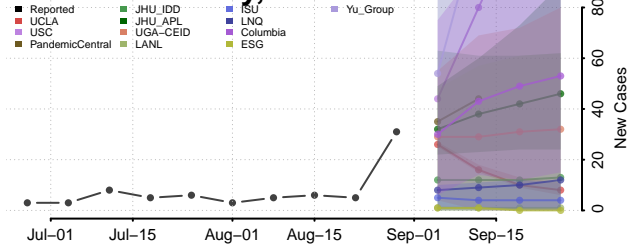

Callahan County, Texas