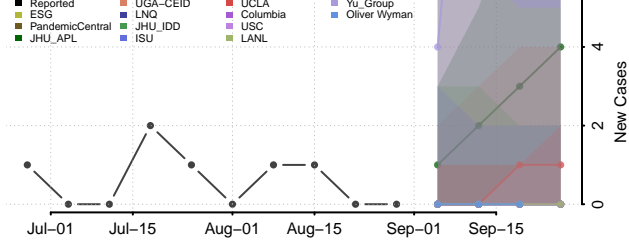

Kiowa County, Kansas