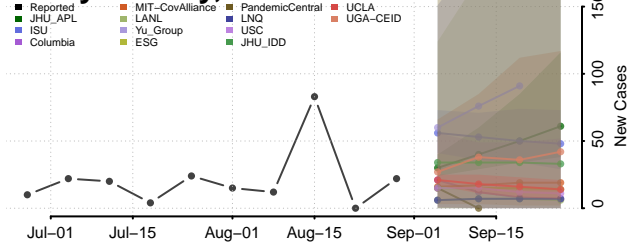

Geary County, Kansas