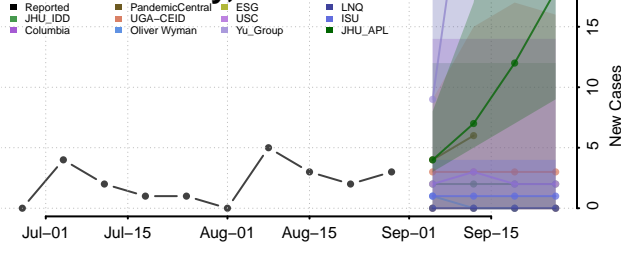

Oneida County, Idaho