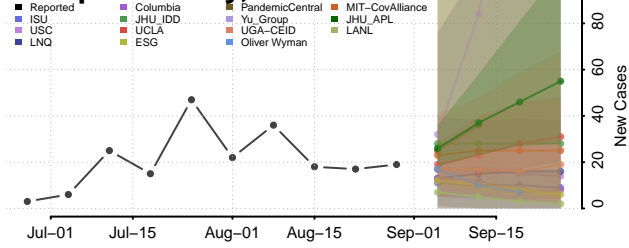

### Bosque County, Texas