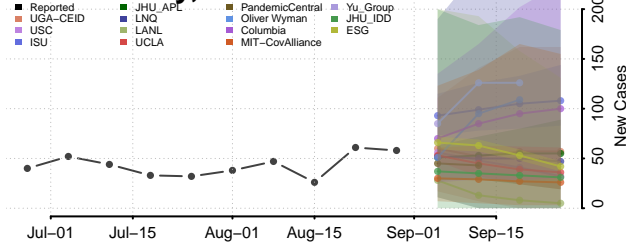

Rice County, Minnesota