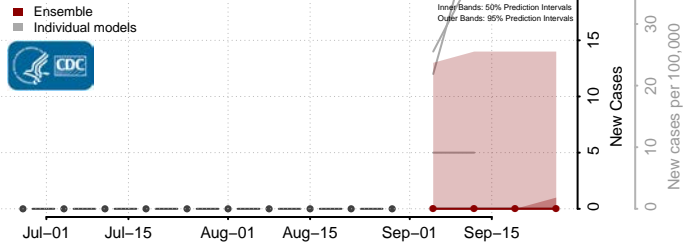

Iron County, Utah