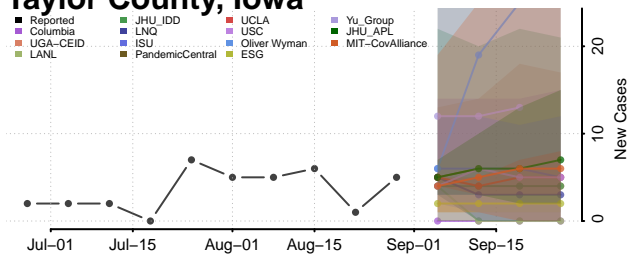

Taylor County, Iowa