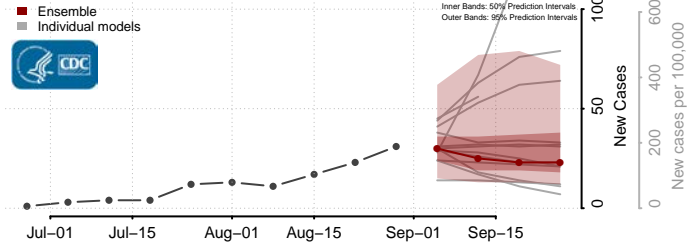

Bond County, Illinois