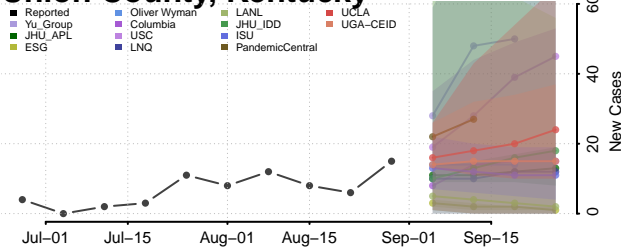

Union County, Kentucky