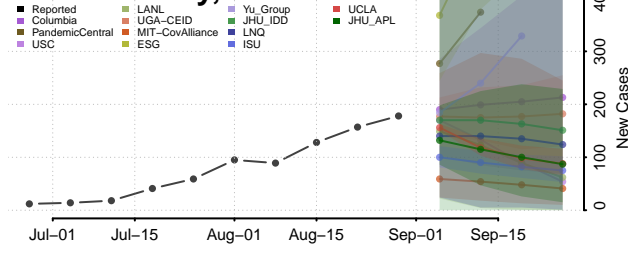

Coles County, Illinois