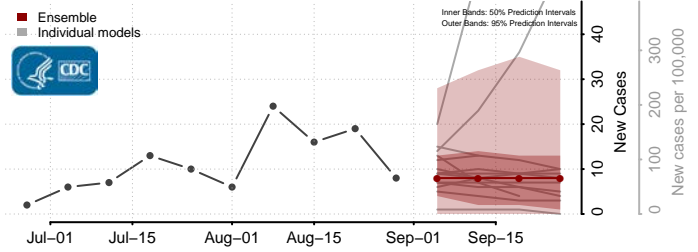

Teton County, Idaho