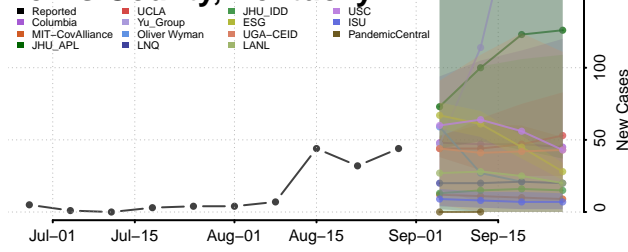

Lewis County, Kentucky