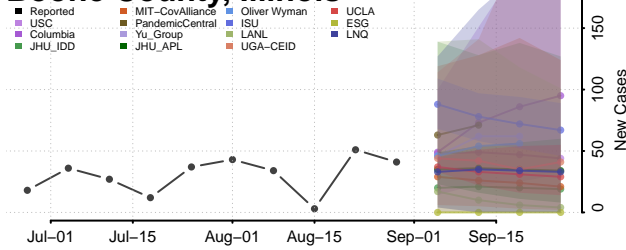

Boone County, Illinois