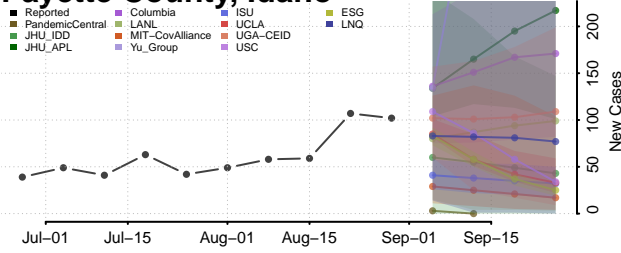

Payette County, Idaho