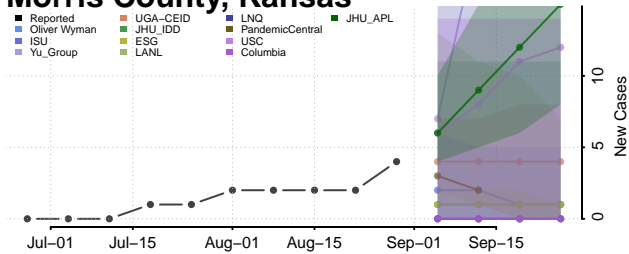

Morris County, Kansas