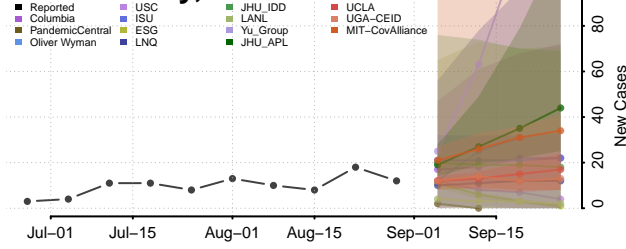

Mills County, Iowa