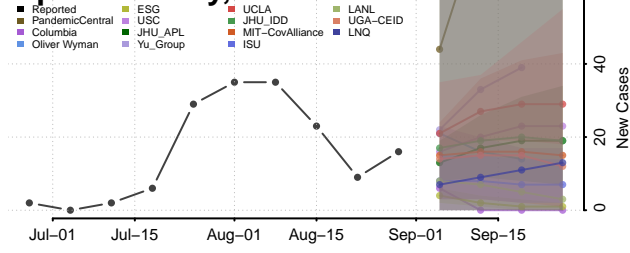

Tipton County, Indiana