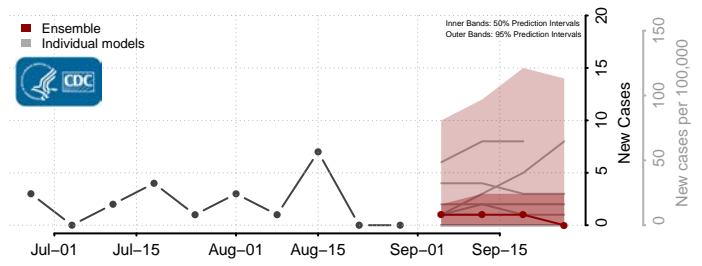

Allen County, Kansas