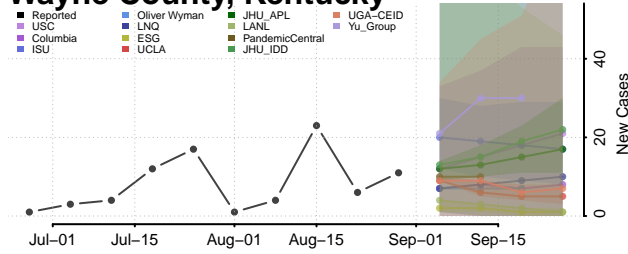

Wayne County, Kentucky