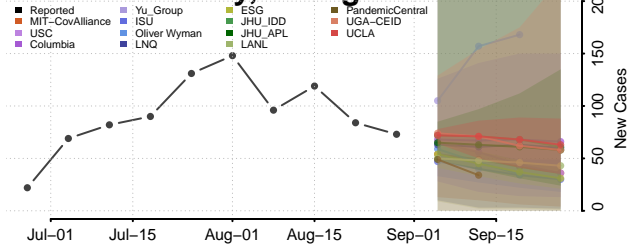

Camden County, Georgia