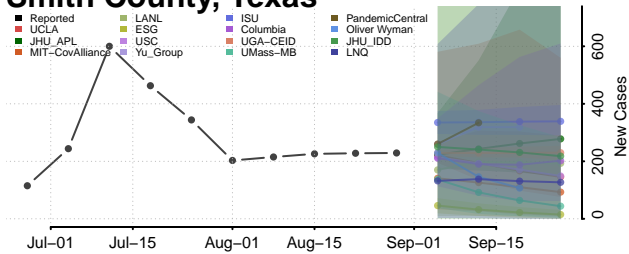

Smith County, Texas