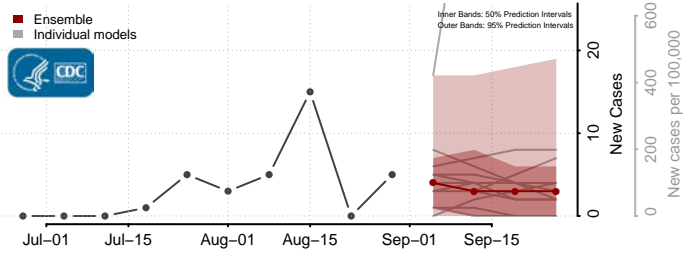

Meade County, Kansas