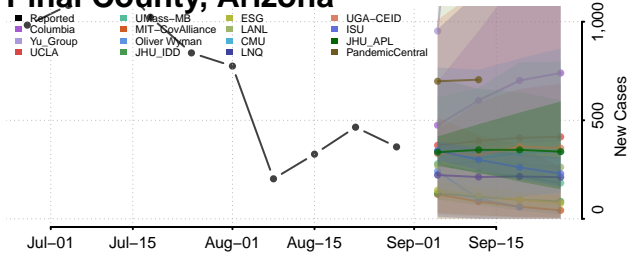

Pinal County, Arizona