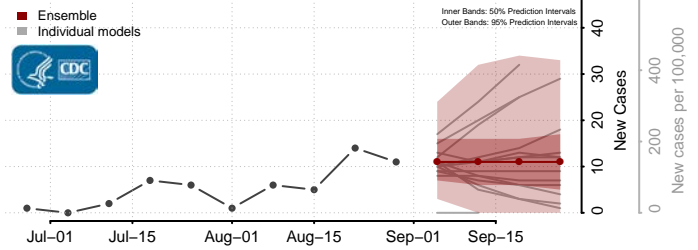

Monroe County, Iowa