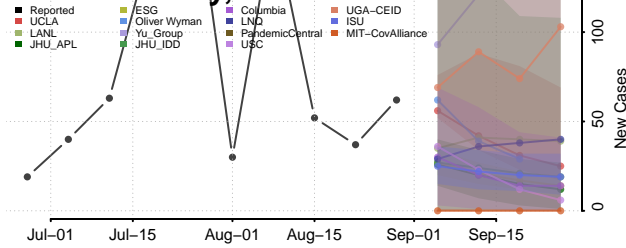

DeWitt County, Texas