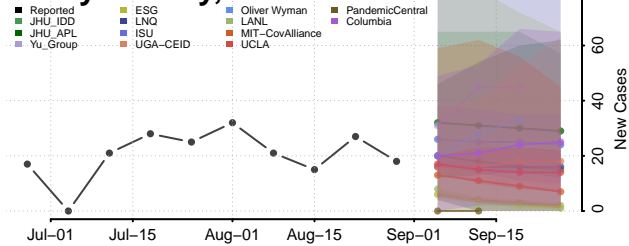

Henry County, Alabama