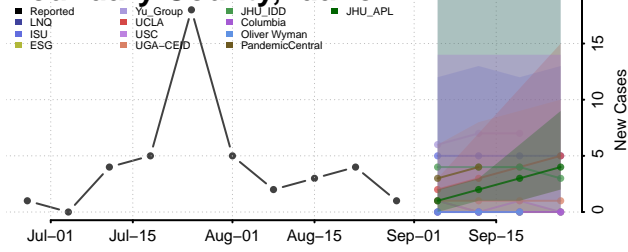

Boundary County, Idaho