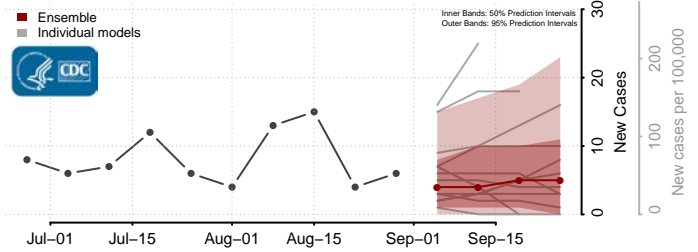

Valley County, Idaho