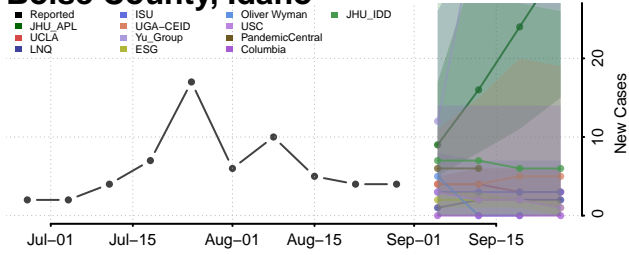

Boise County, Idaho