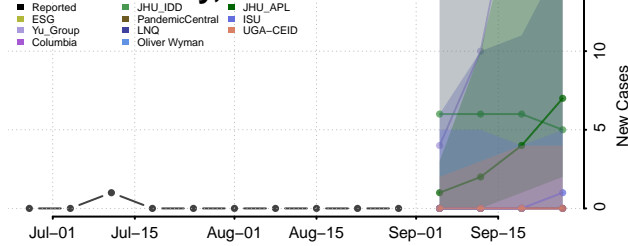

Lewis County, Idaho