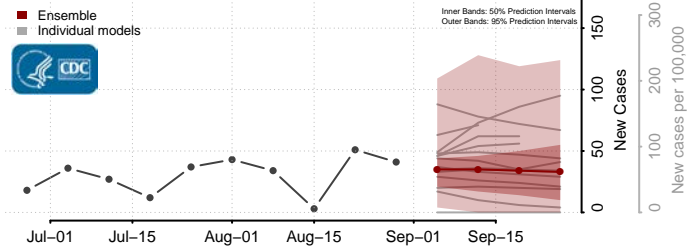

Boone County, Illinois