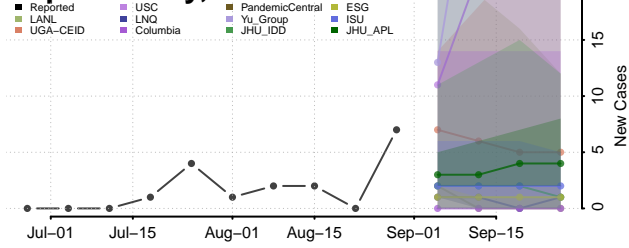

Pope County, Illinois