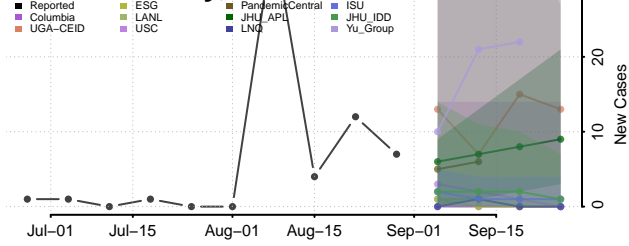

Chase County, Kansas