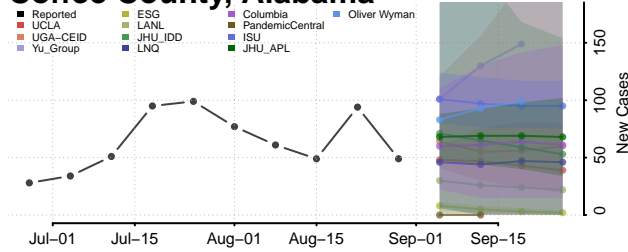

Coffee County, Alabama