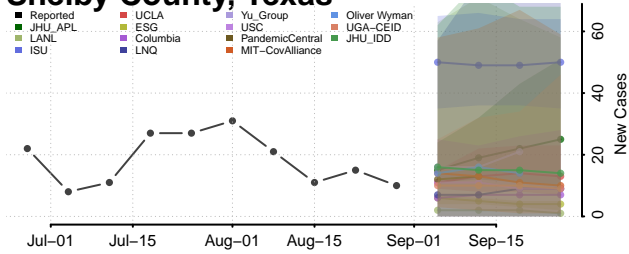

Shelby County, Texas