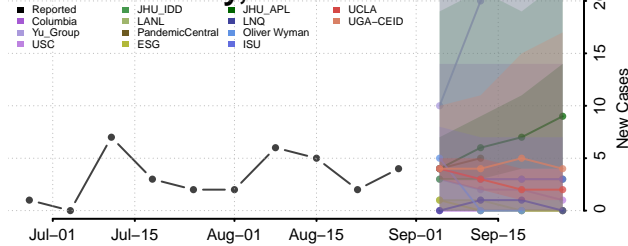

Lincoln County, Idaho