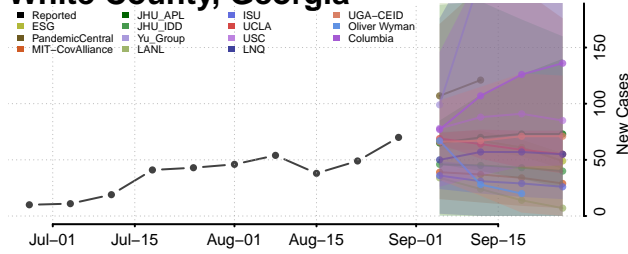

White County, Georgia