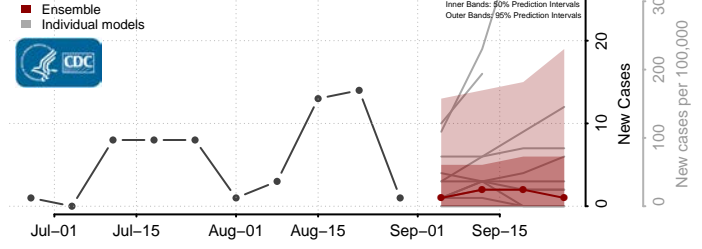

Quay County, New Mexico