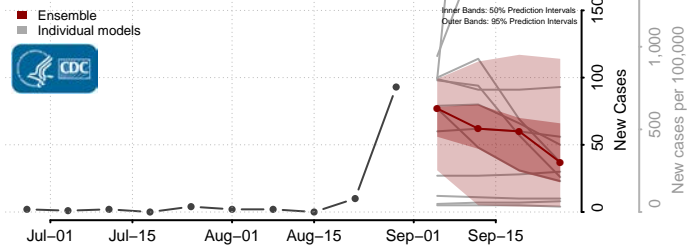

Todd County, Kentucky