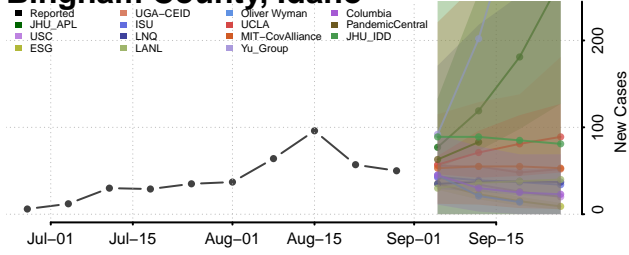

Bingham County, Idaho