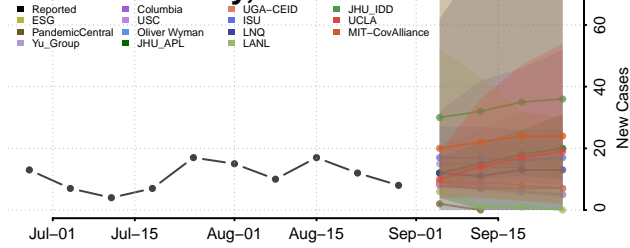

Wabash County, Indiana