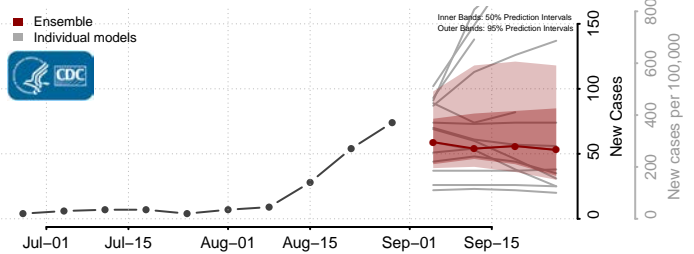

Henry County, Iowa