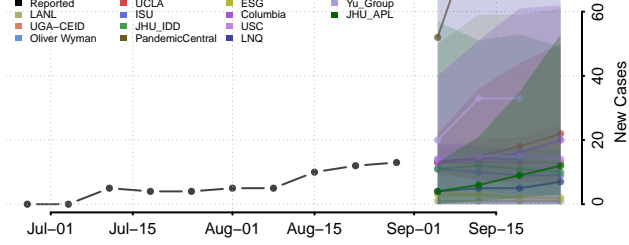

Brown County, Kansas