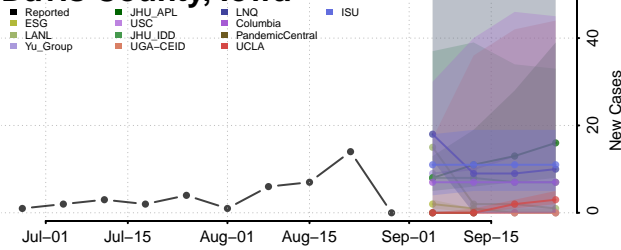

Davis County, Iowa