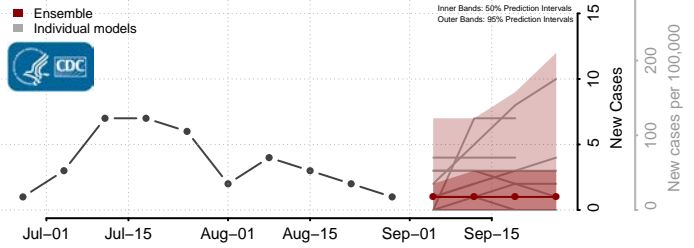

Ottawa County, Kansas