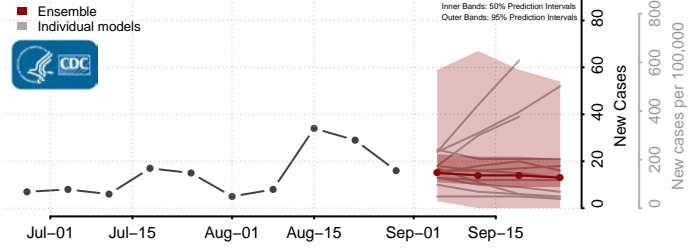

Winnebago County, Iowa