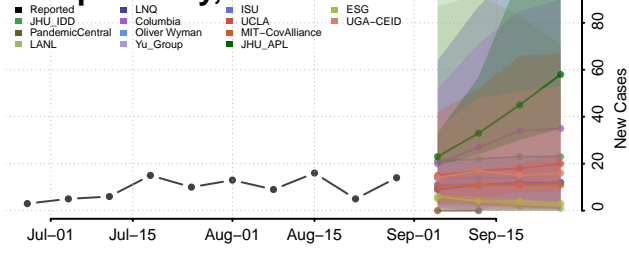

Sharp County, Arkansas