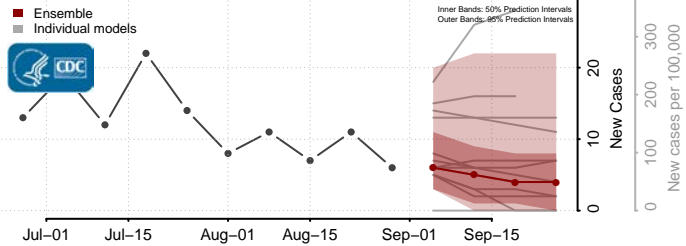

### Greene County, Alabama