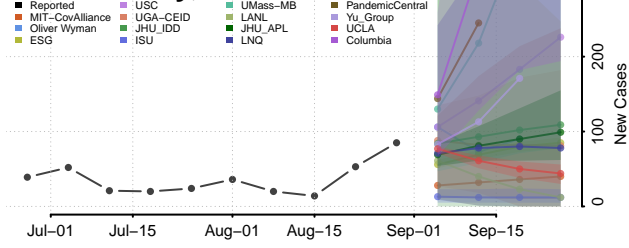

York County, Maine