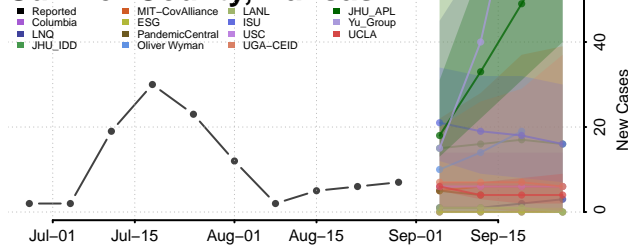

### Sumner County, Kansas