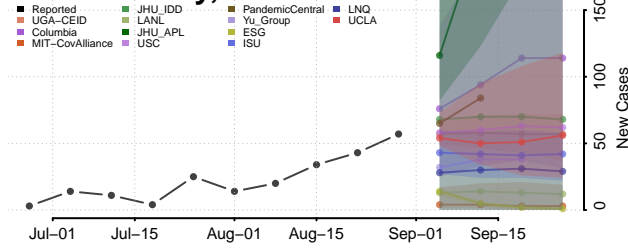

Latah County, Idaho