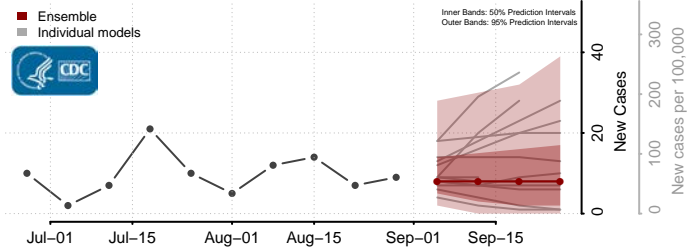

Kossuth County, Iowa