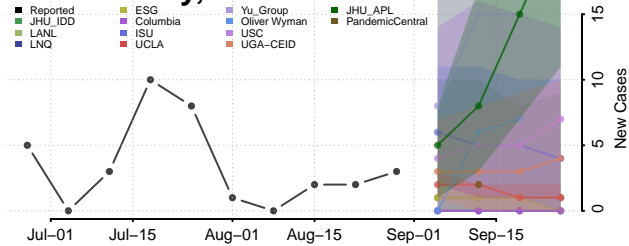

Pratt County, Kansas