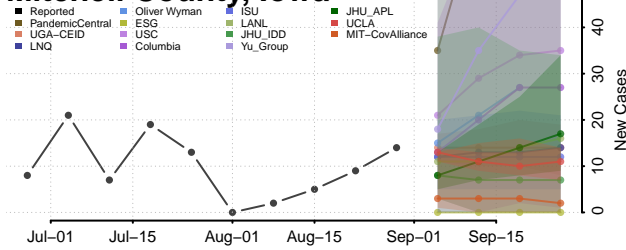

Mitchell County, Iowa