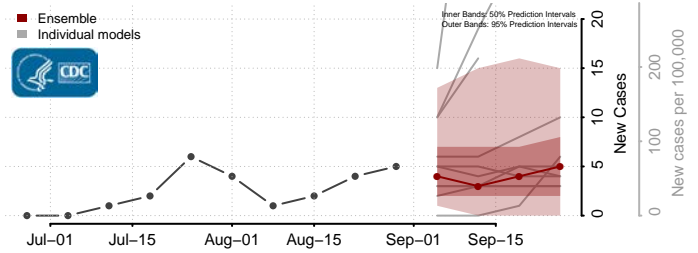

### Dade County, Missouri