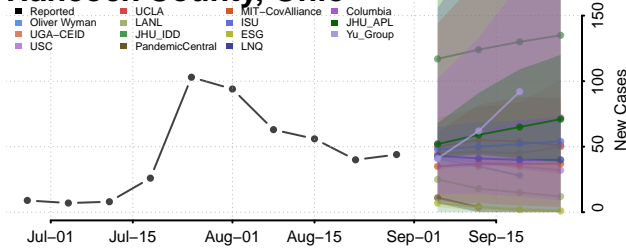

Hancock County, Ohio