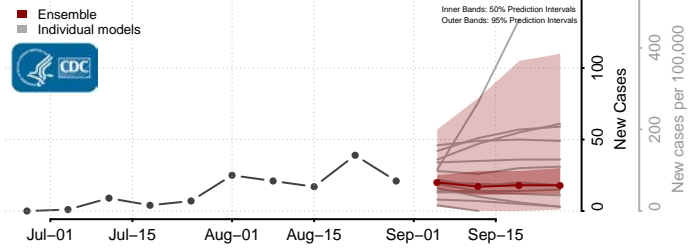

Fayette County, Ohio