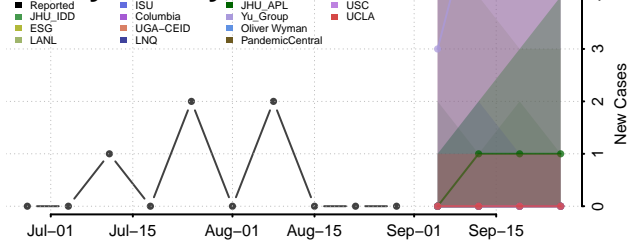

Motley County, Texas