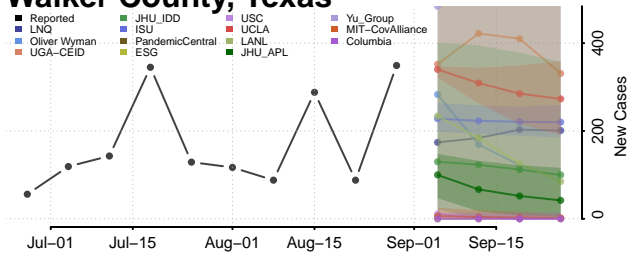

Walker County, Texas