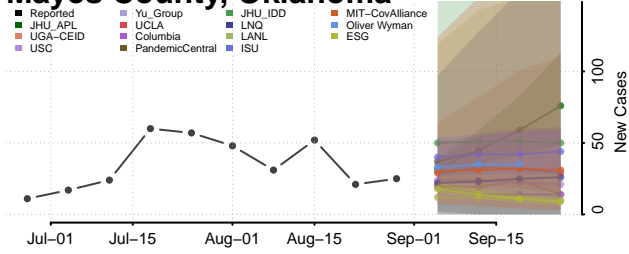

Mayes County, Oklahoma