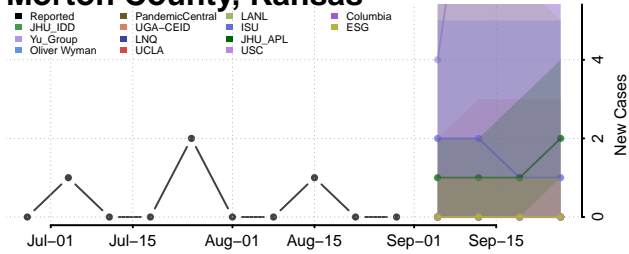

### Morton County, Kansas