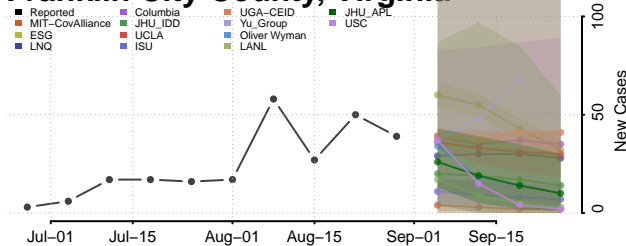

Franklin City County, Virginia