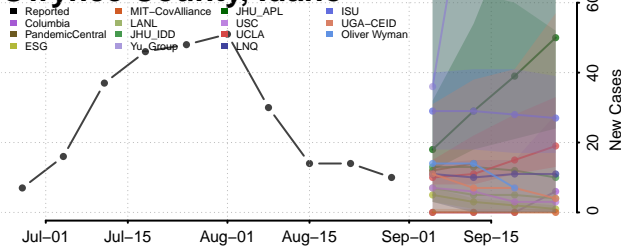

Owyhee County, Idaho