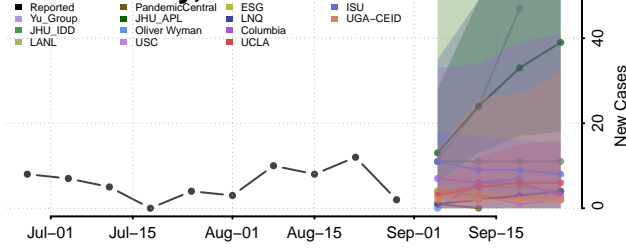

Ford County, Illinois