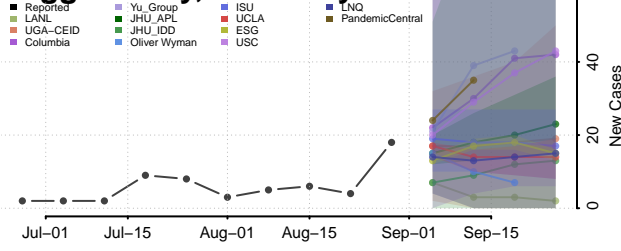

Trigg County, Kentucky