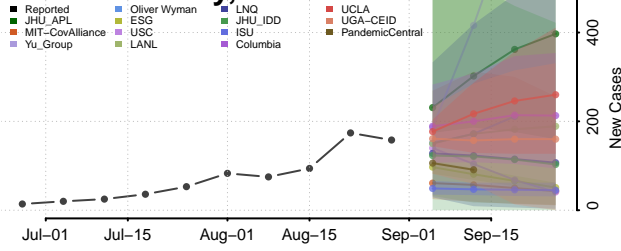

Clinton County, Iowa