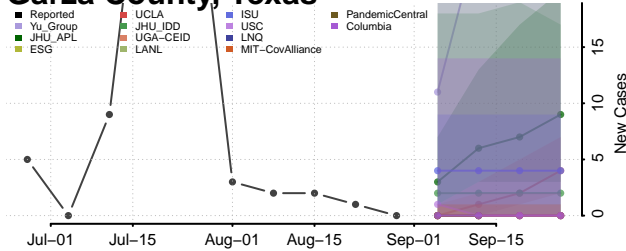

### Garza County, Texas