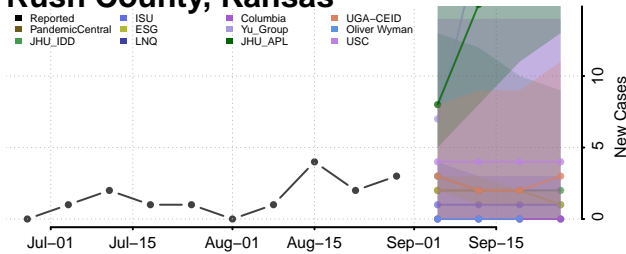

Rush County, Kansas