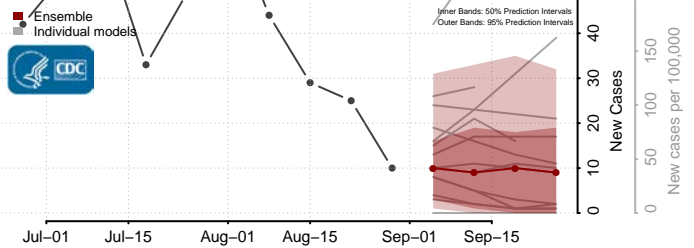

Cassia County, Idaho