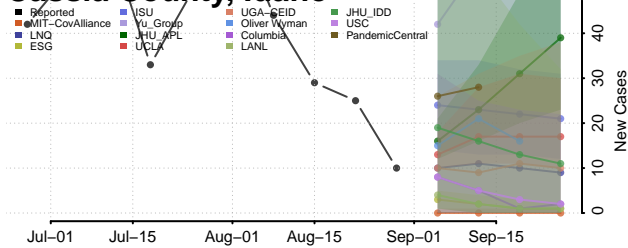

Cassia County, Idaho