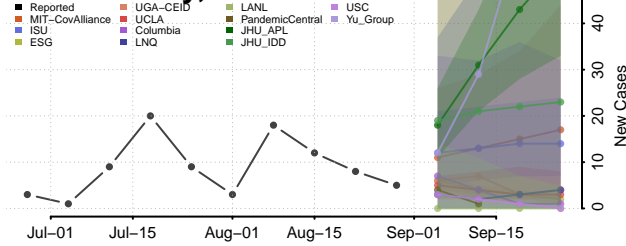

Door County, Wisconsin