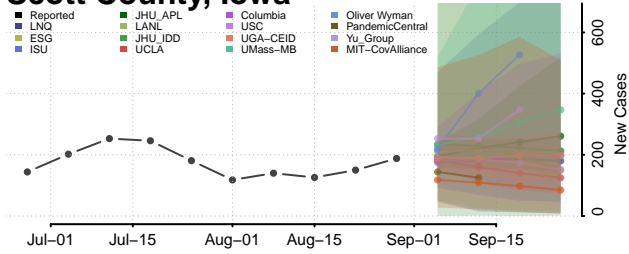

### Scott County, Iowa