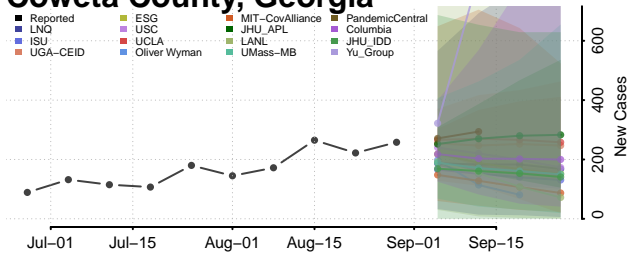

Coweta County, Georgia