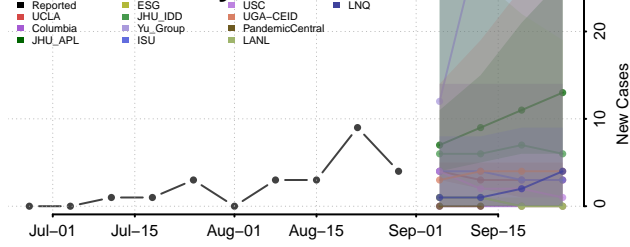

Warren County, Indiana