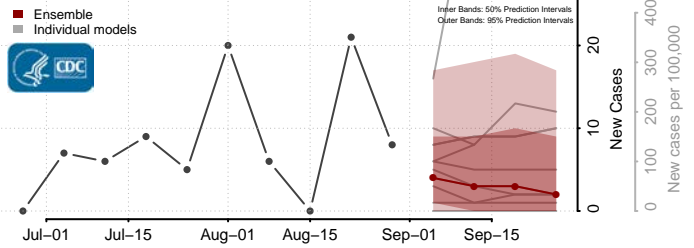

Gray County, Kansas