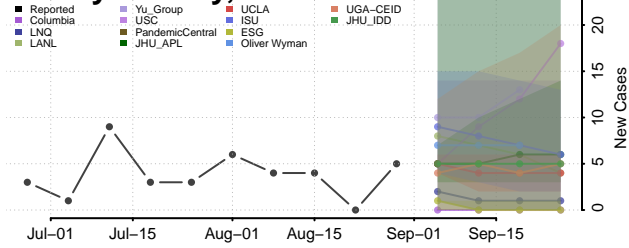

Gentry County, Missouri