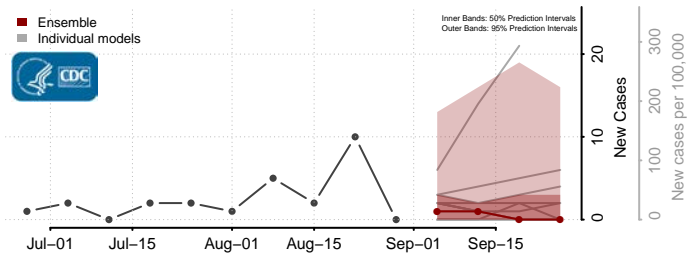

Wolfe County, Kentucky