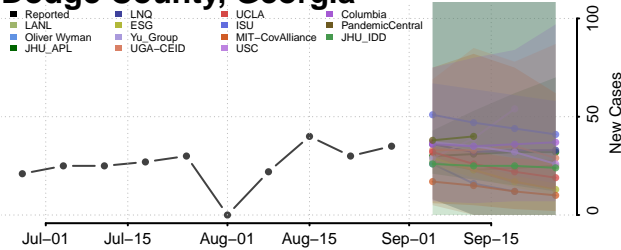

Dodge County, Georgia