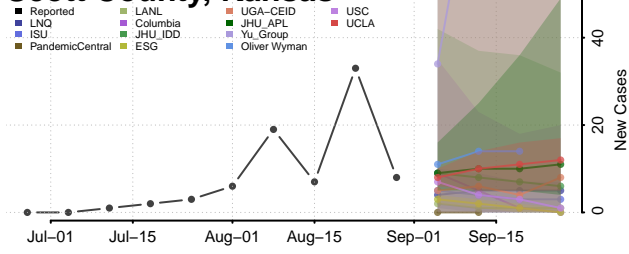

### Scott County, Kansas