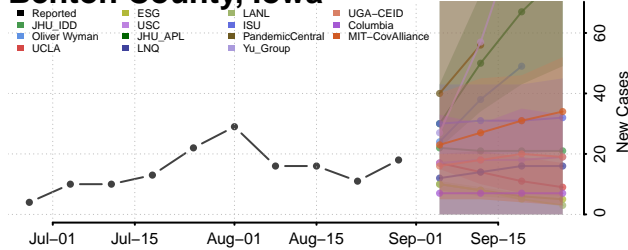

Benton County, Iowa