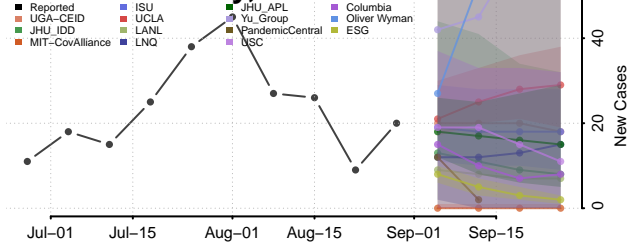

Franklin County, Iowa