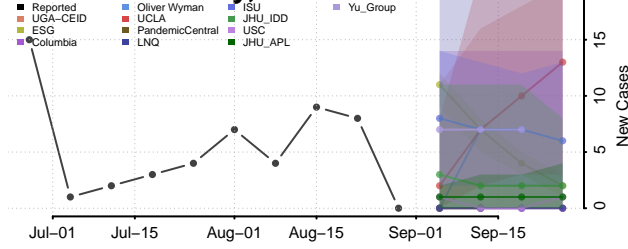

Thomas County, Kansas