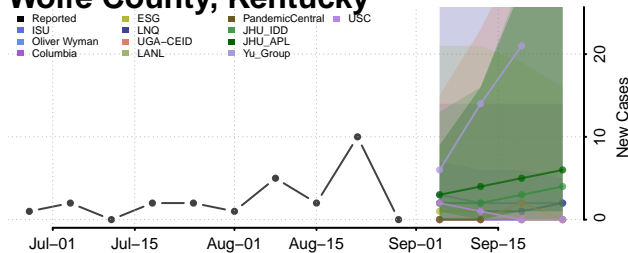

Wolfe County, Kentucky