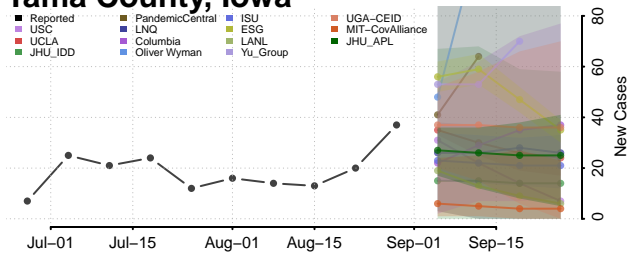

Tama County, Iowa