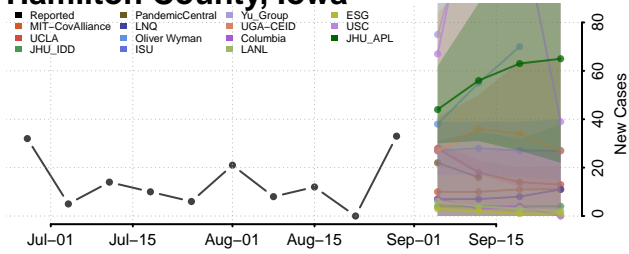

Hamilton County, Iowa