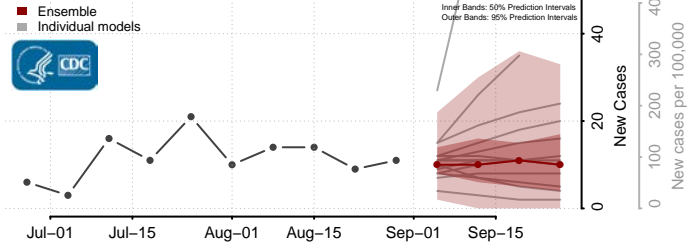

Lyon County, Iowa