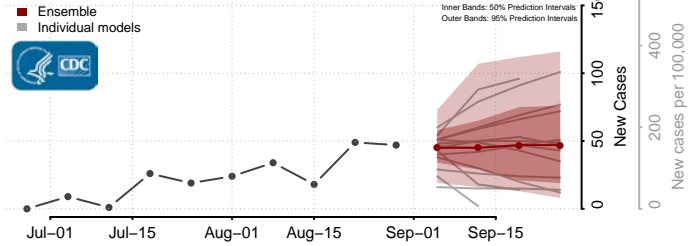

Smyth County, Virginia