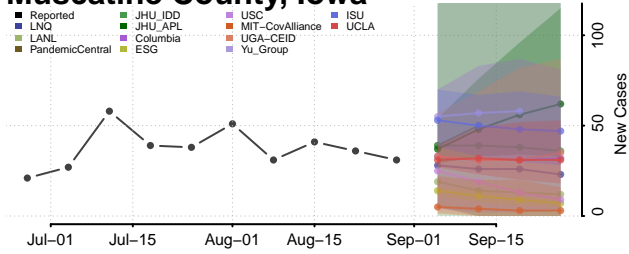

Muscatine County, Iowa