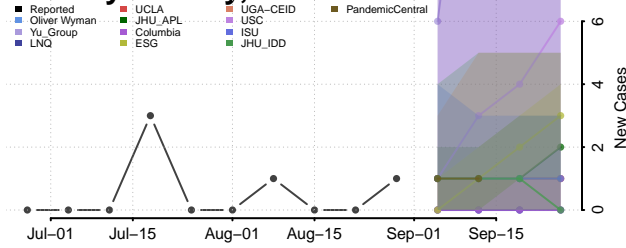

Greeley County, Kansas