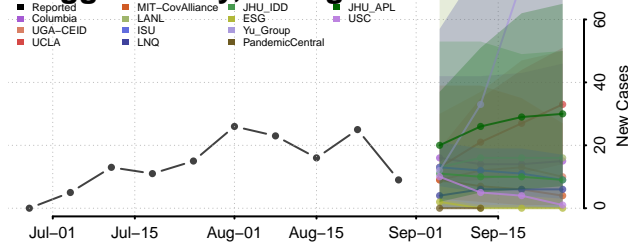

Twiggs County, Georgia