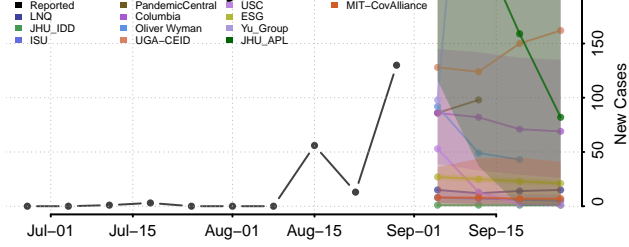

Pawnee County, Kansas