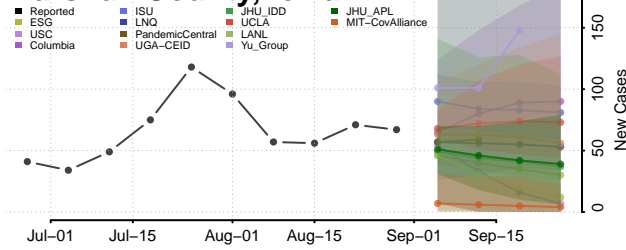

Marshall County, Iowa