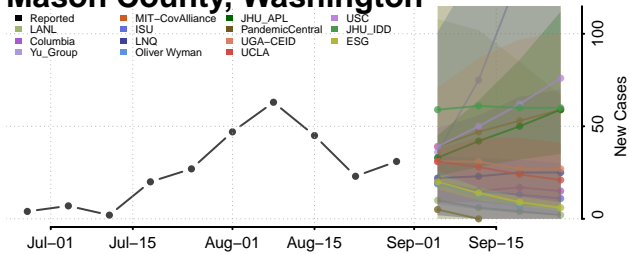

Mason County, Washington