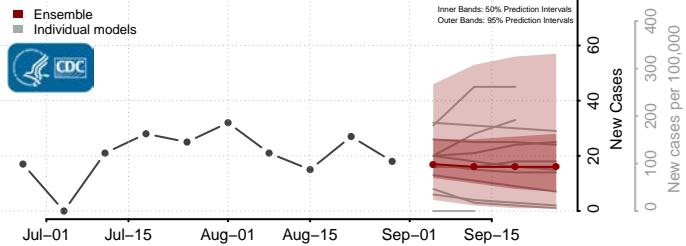

Henry County, Alabama