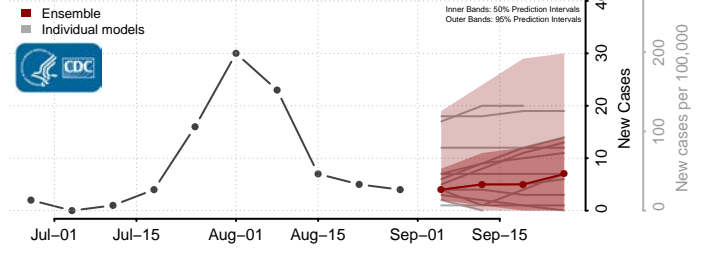

Page County, Iowa