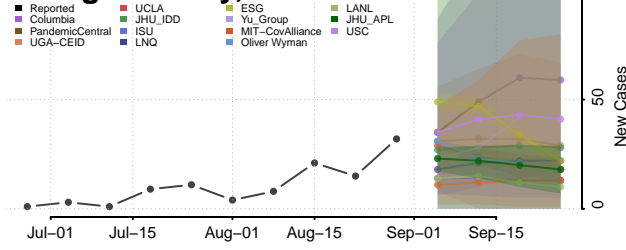

Orange County, Indiana