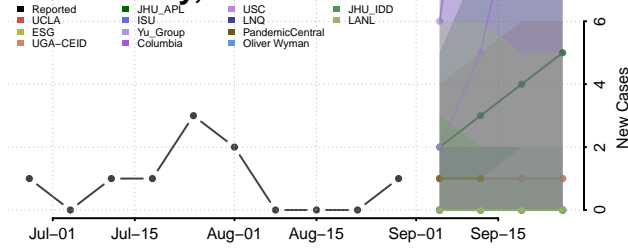

Irion County, Texas