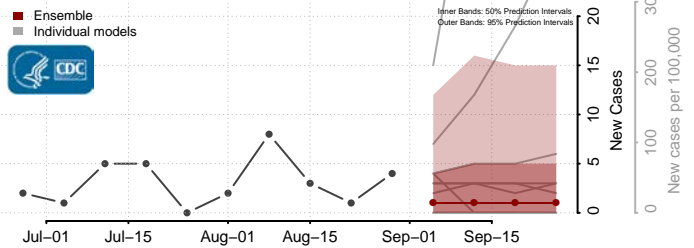

Caribou County, Idaho