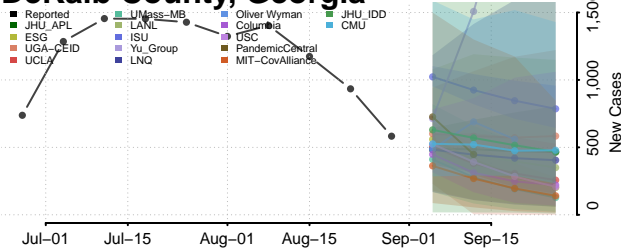

DeKalb County, Georgia