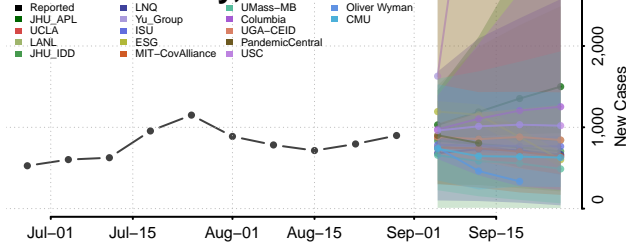

Denton County, Texas