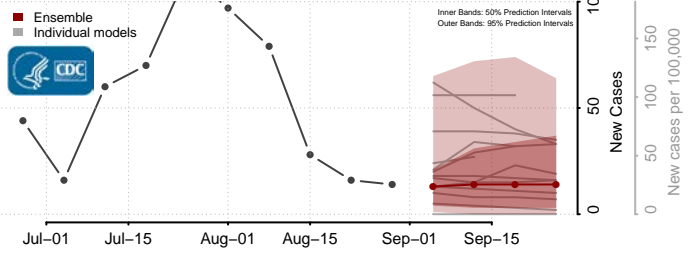

Eagle County, Colorado