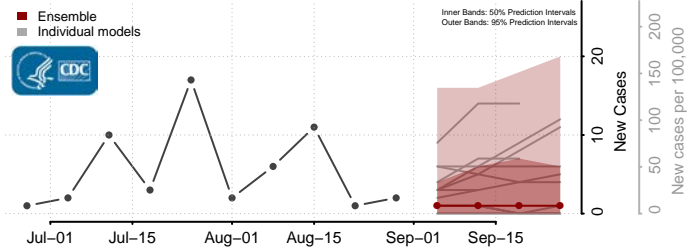

Marion County, Kansas