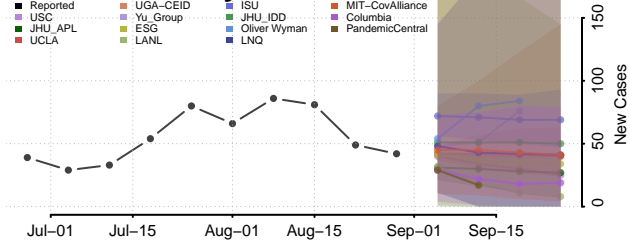

Howard County, Indiana