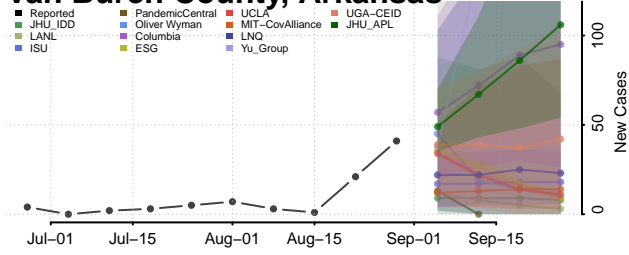

Van Buren County, Arkansas