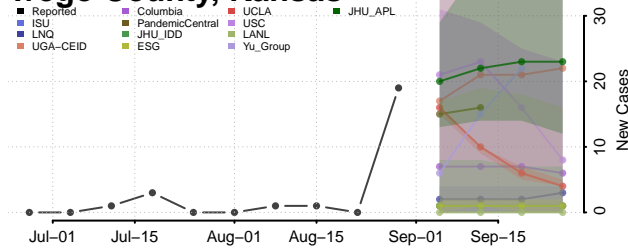

Trego County, Kansas