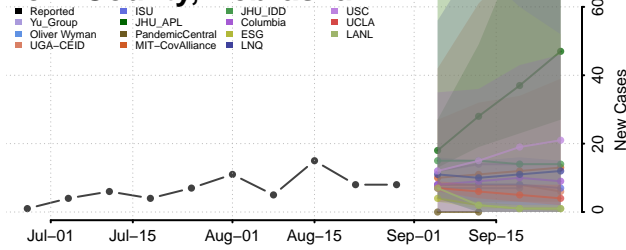

York County, Nebraska