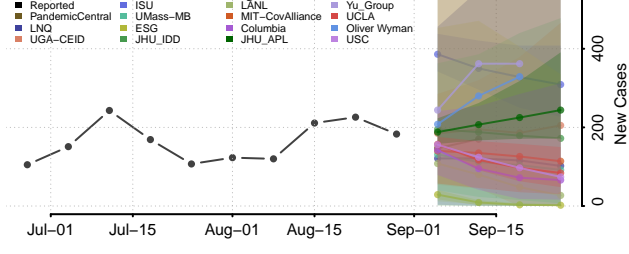

Shawnee County, Kansas