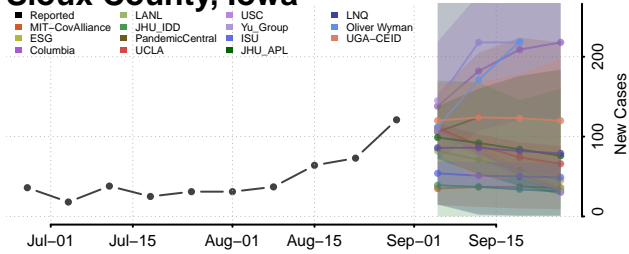

Sioux County, Iowa