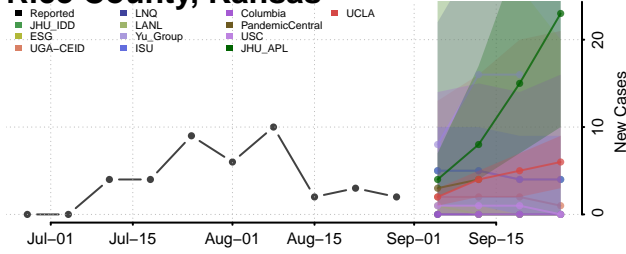

Rice County, Kansas