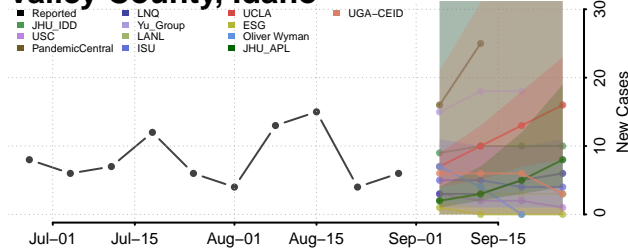

Valley County, Idaho