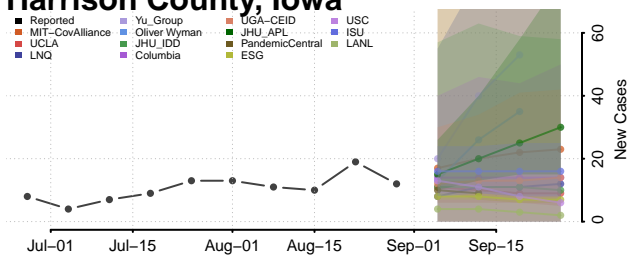

Harrison County, Iowa