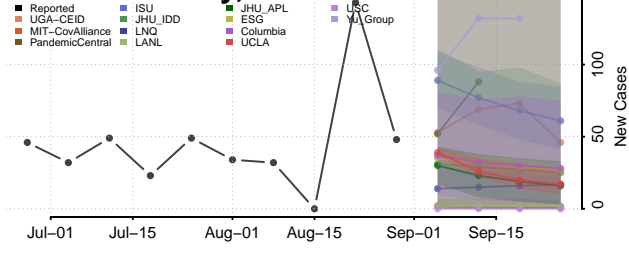

Seward County, Kansas