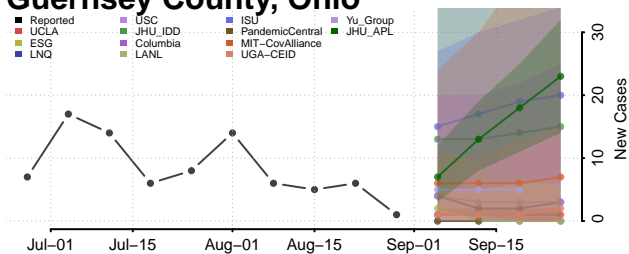

Guernsey County, Ohio