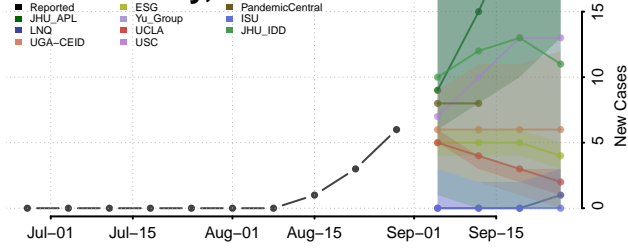

Butte County, Idaho