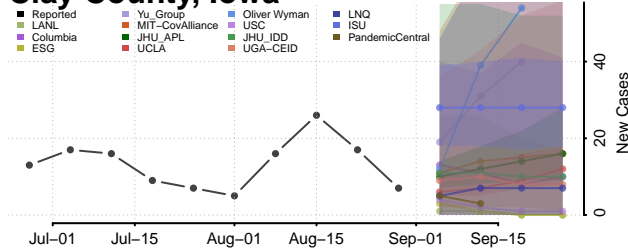

Clay County, Iowa