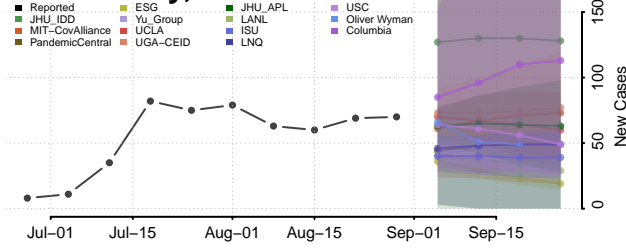

Erie County, Ohio