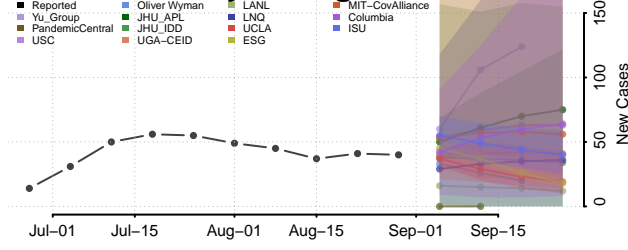

Oconee County, Georgia