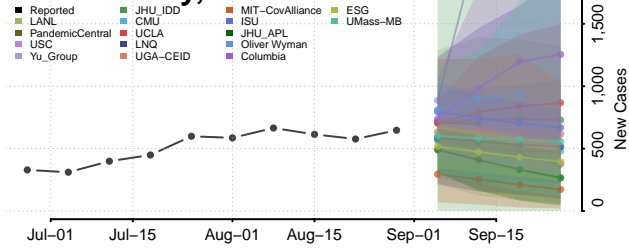

Lake County, Illinois