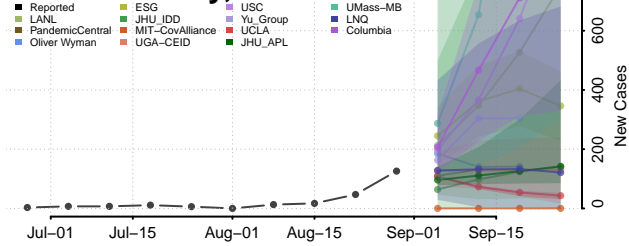

Hawaii County, Hawaii