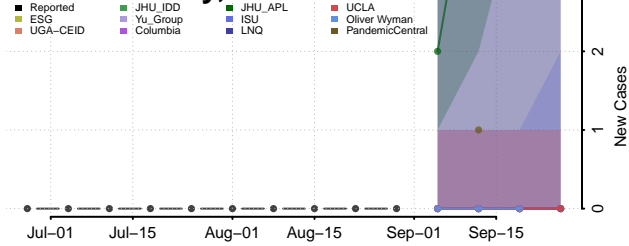

Grand County, Utah