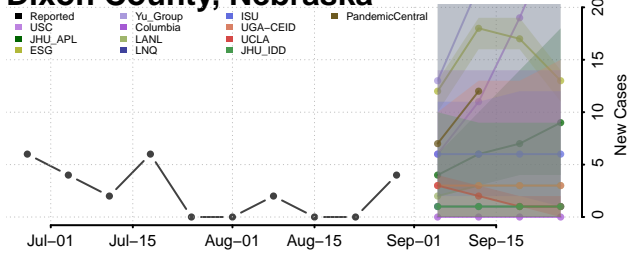

Dixon County, Nebraska