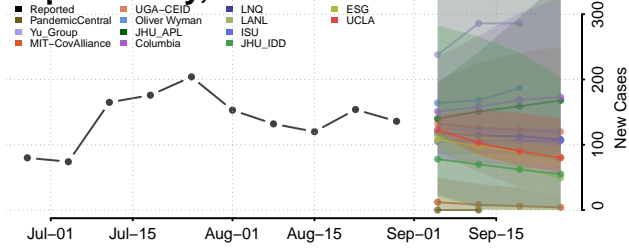

Pope County, Arkansas