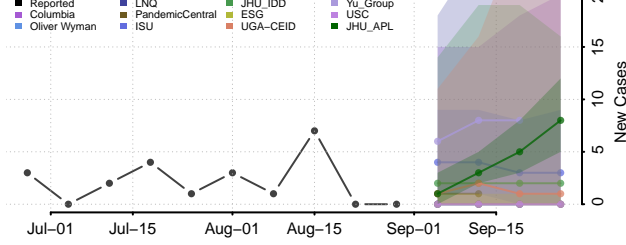

Allen County, Kansas