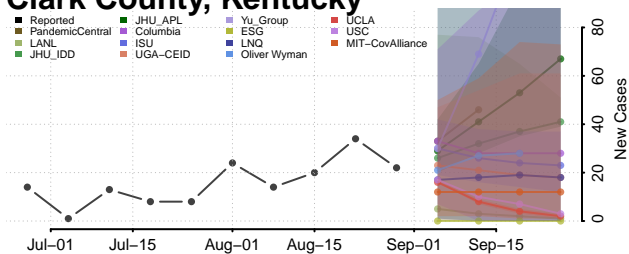

Clark County, Kentucky