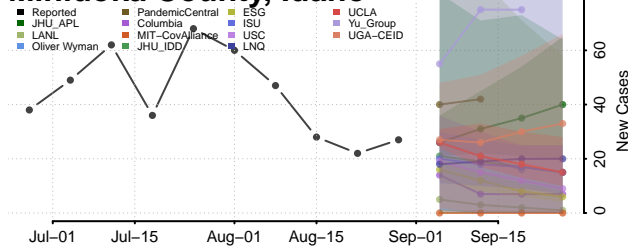

Minidoka County, Idaho