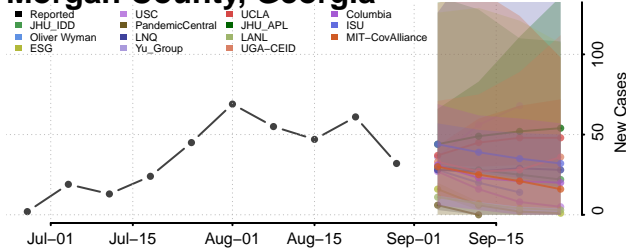

Morgan County, Georgia