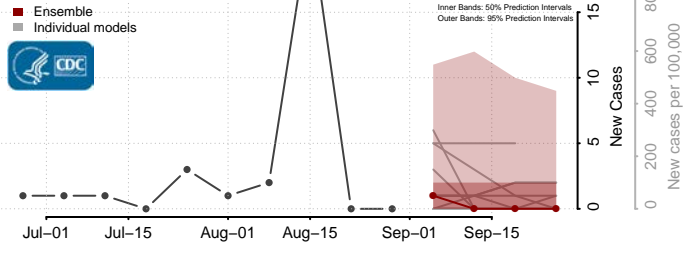

Stanton County, Kansas