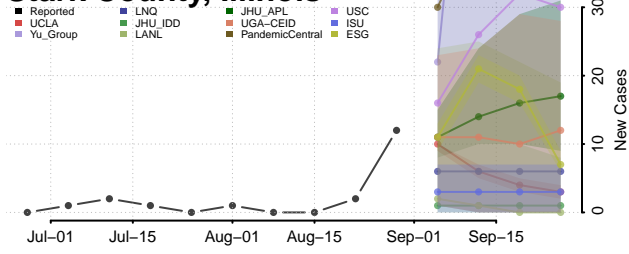

Stark County, Illinois