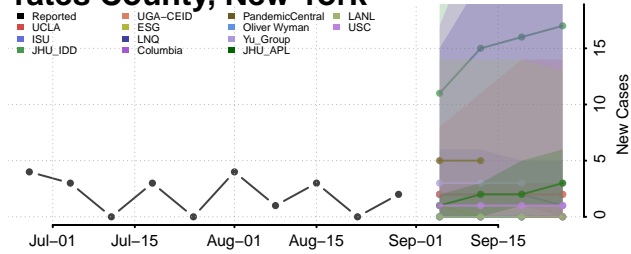

Yates County, New York