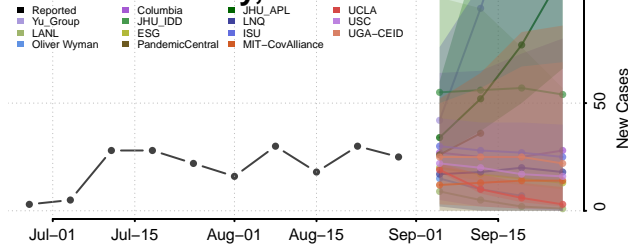

Madison County, Idaho