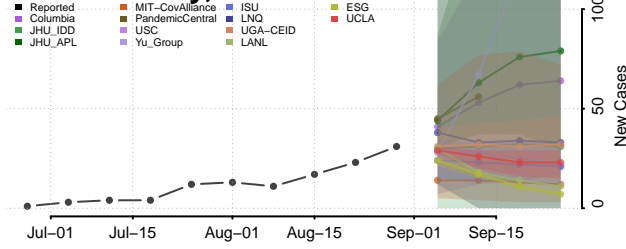

Bond County, Illinois