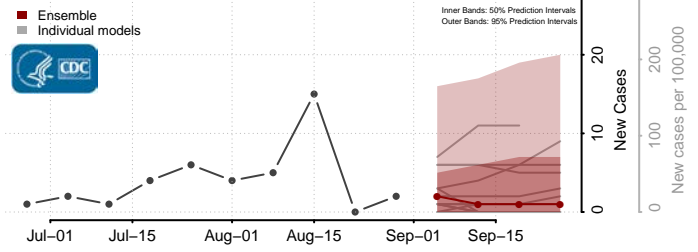

Linn County, Kansas