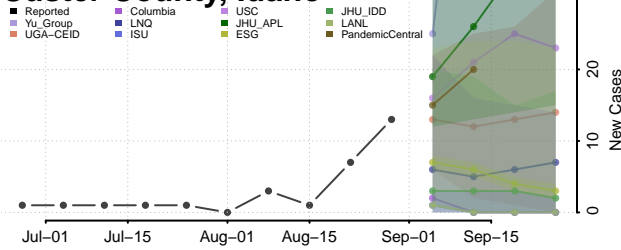

Custer County, Idaho