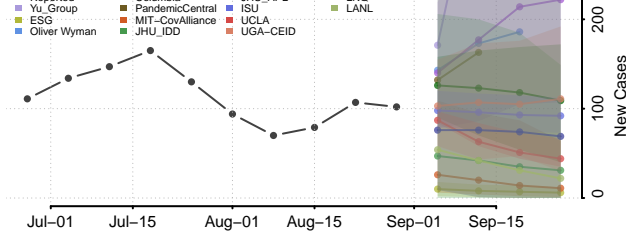

Walker County, Alabama