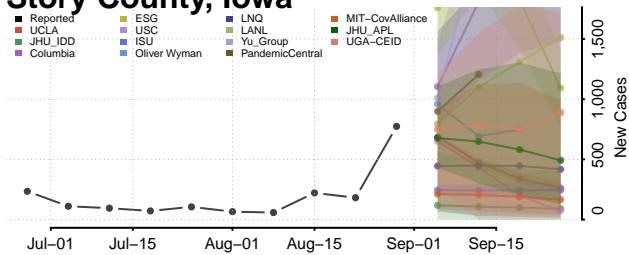

Story County, Iowa