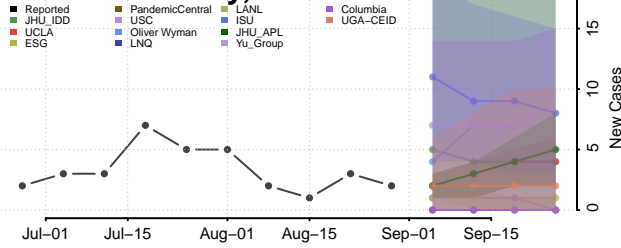

Nemaha County, Kansas