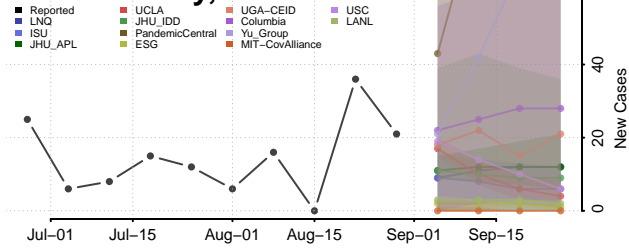

Grant County, Kansas