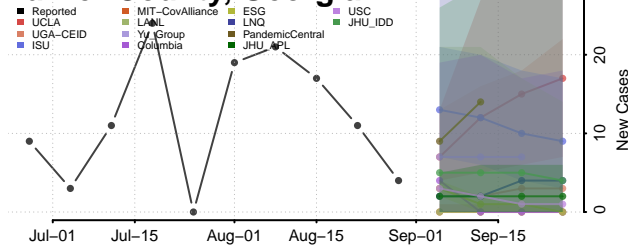

Turner County, Georgia