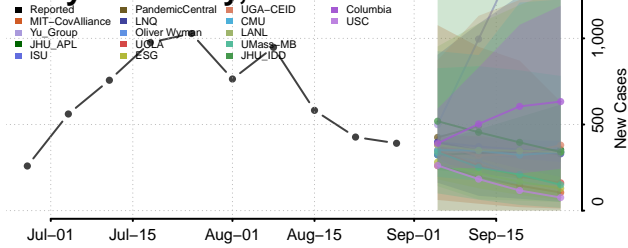

Canyon County, Idaho