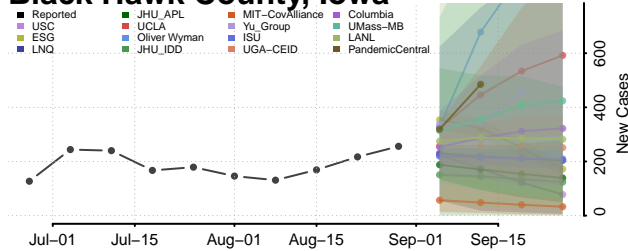

Black Hawk County, Iowa