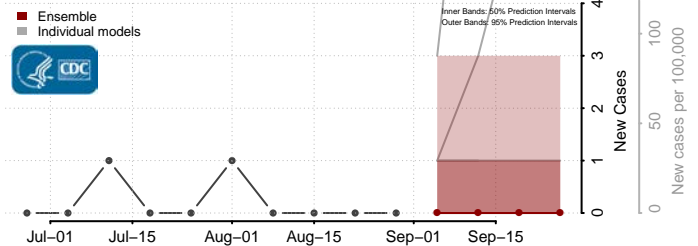

Osborne County, Kansas