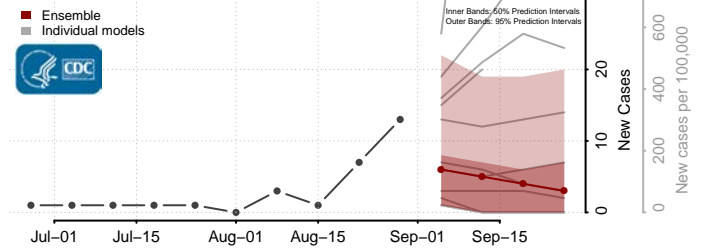

Custer County, Idaho