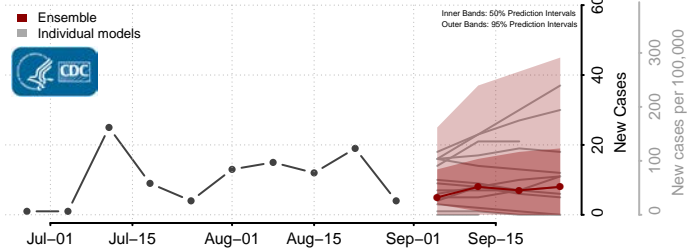

Clark County, Illinois