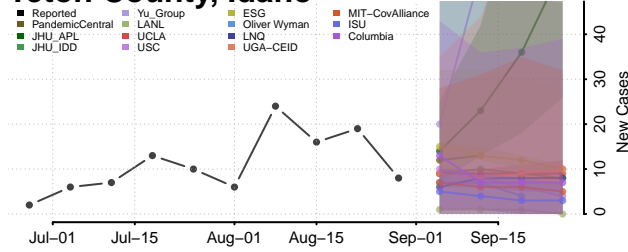

Teton County, Idaho