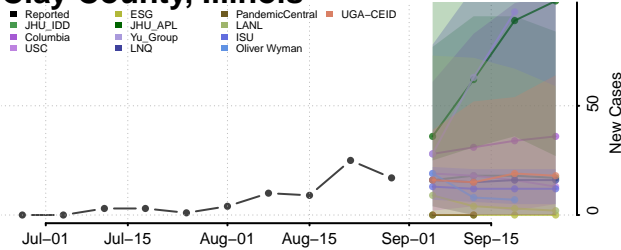

Clay County, Illinois