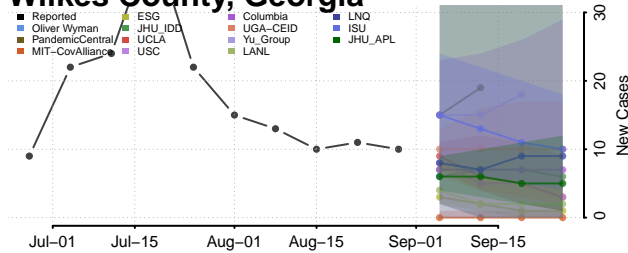

Wilkes County, Georgia