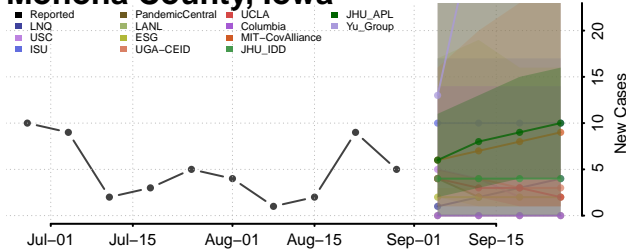

Monona County, Iowa