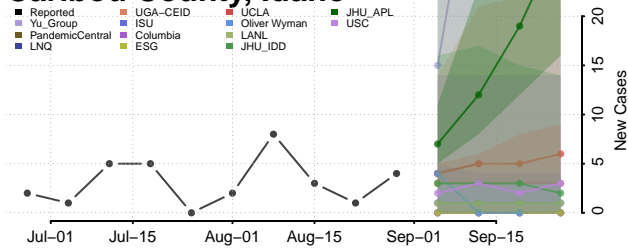

Caribou County, Idaho