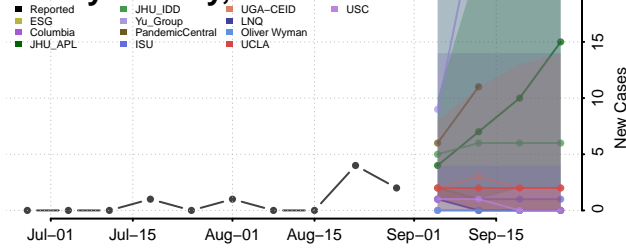

Dundy County, Nebraska