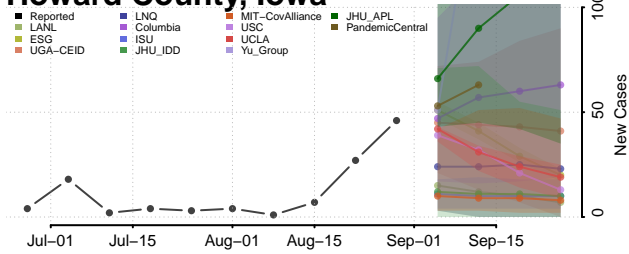

Howard County, Iowa