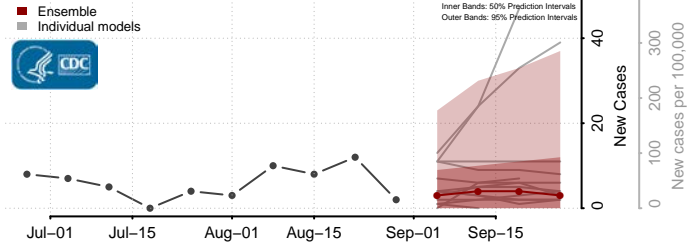

Ford County, Illinois