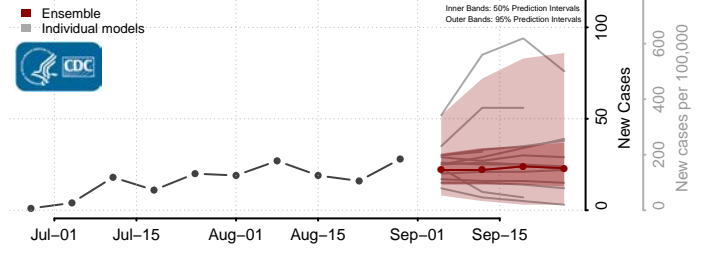

Gooding County, Idaho