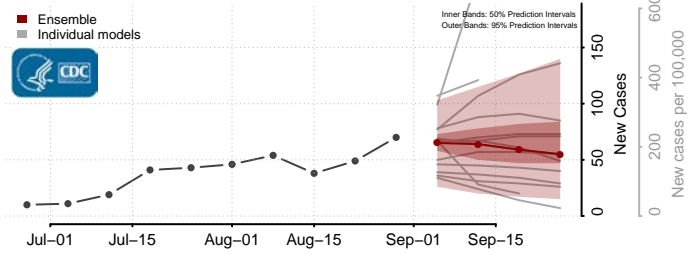

White County, Georgia