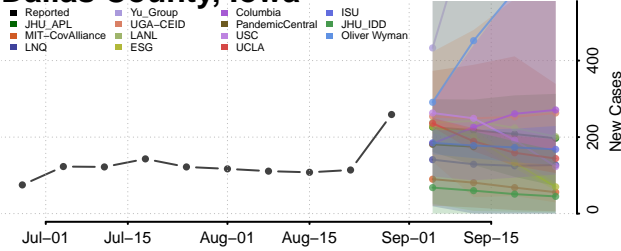

Dallas County, Iowa