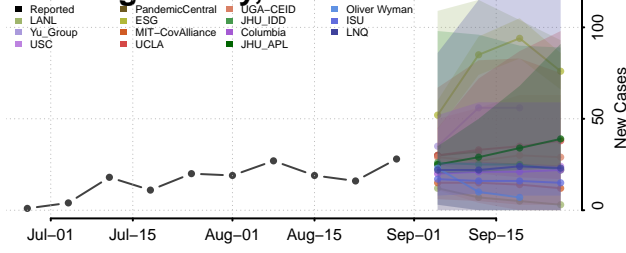

Gooding County, Idaho