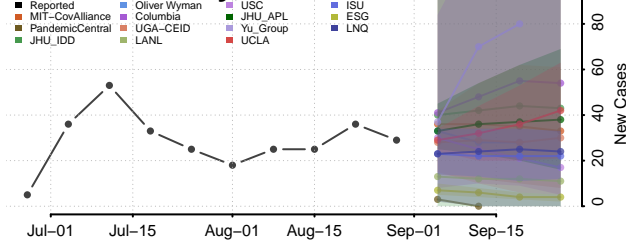

Gibson County, Indiana