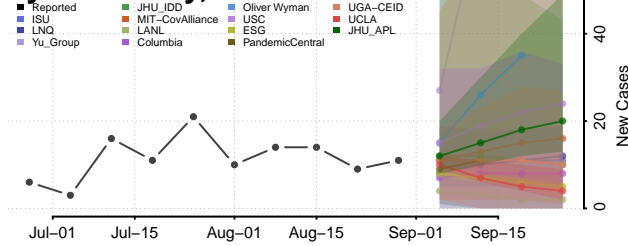

Lyon County, Iowa