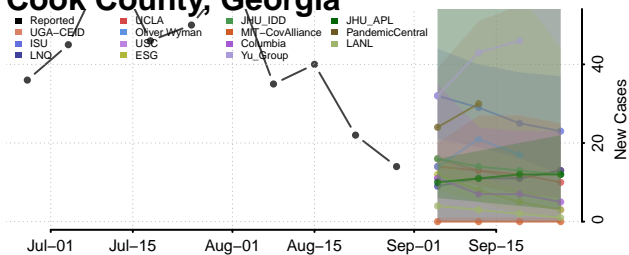

Cook County, Georgia