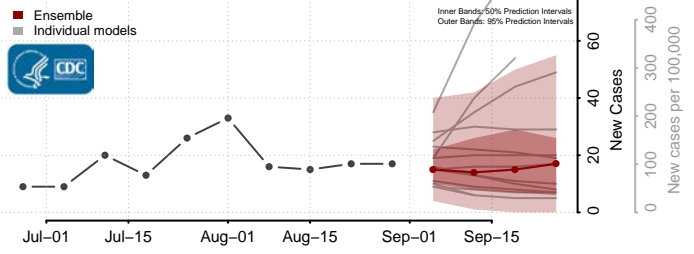

Hardin County, Iowa