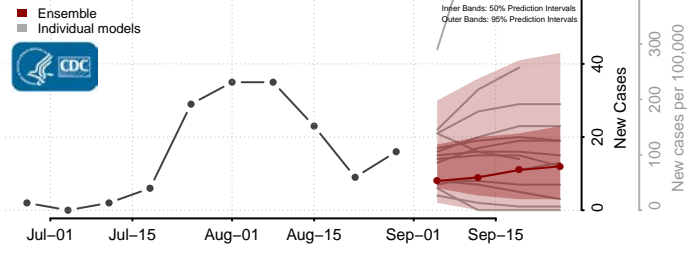

Tipton County, Indiana