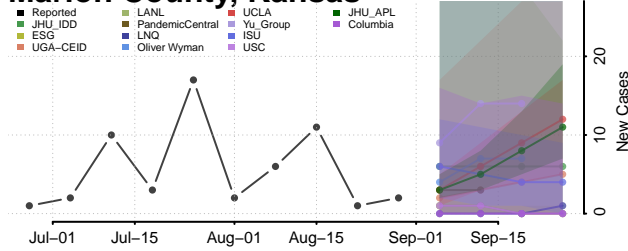

Marion County, Kansas