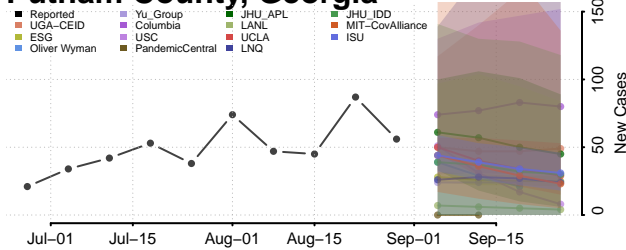

Putnam County, Georgia