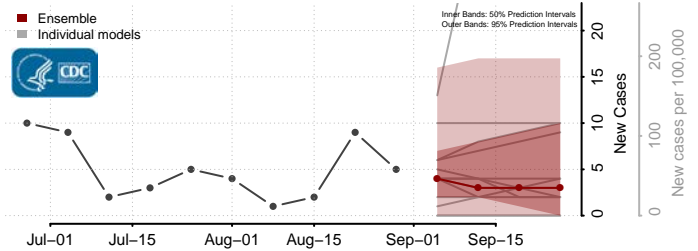

Monona County, Iowa