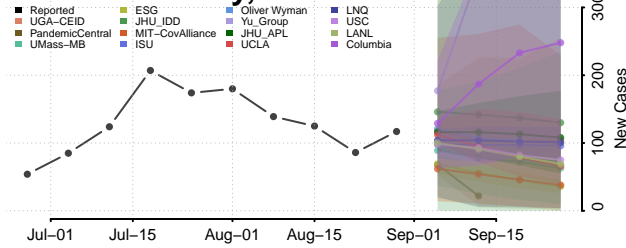

Fairfield County, Ohio