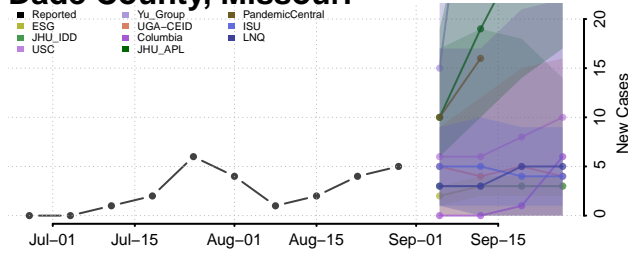

### Dade County, Missouri