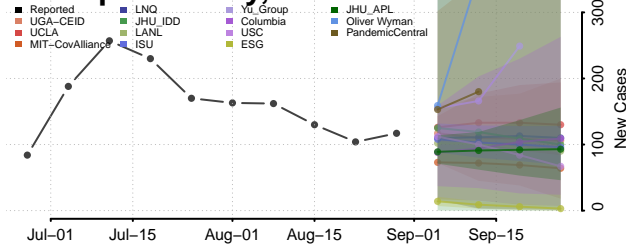

Dubuque County, Iowa