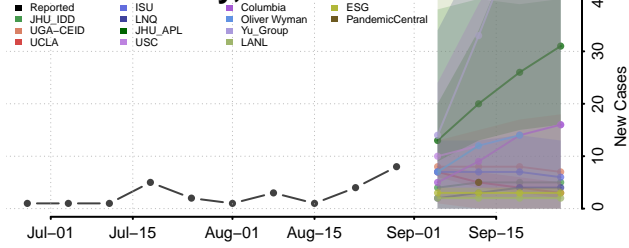

Greene County, Iowa