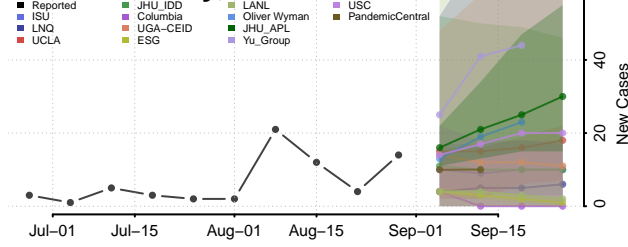

Lucas County, Iowa