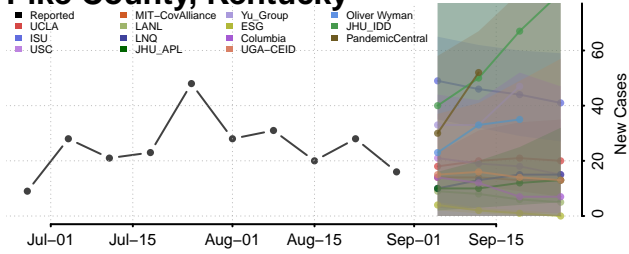

### Pike County, Kentucky