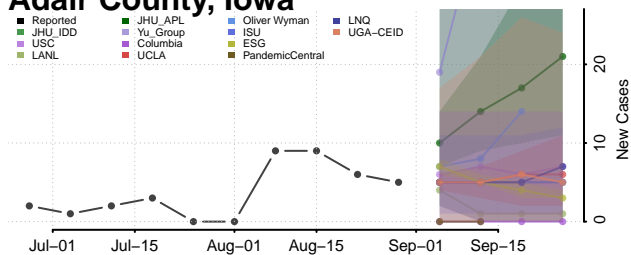

Adair County, Iowa