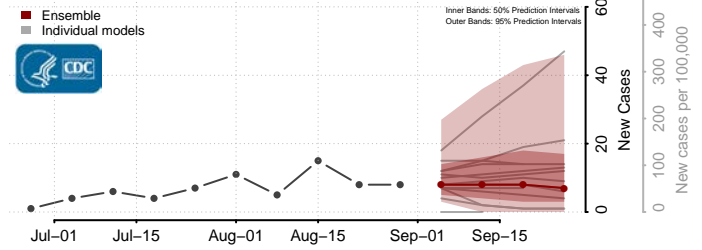

York County, Nebraska