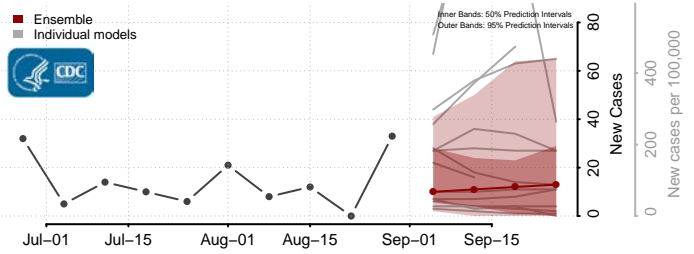

Hamilton County, Iowa