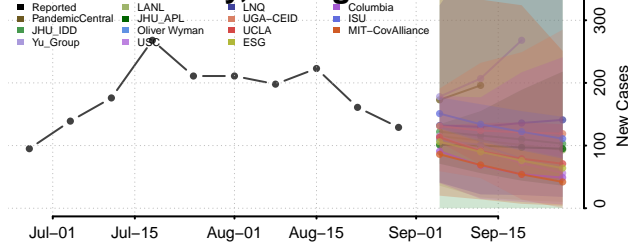

Newton County, Georgia