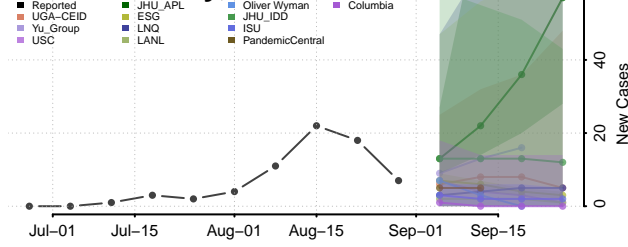

Lemhi County, Idaho