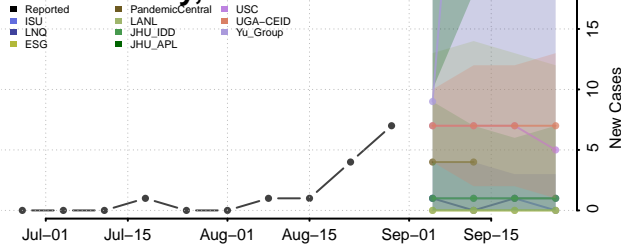

Ness County, Kansas