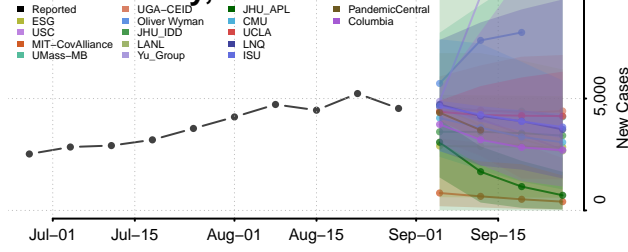

Cook County, Illinois