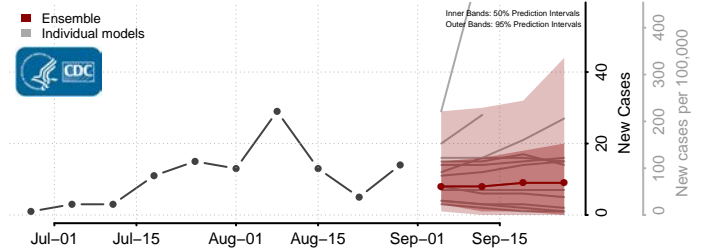

Fremont County, Idaho