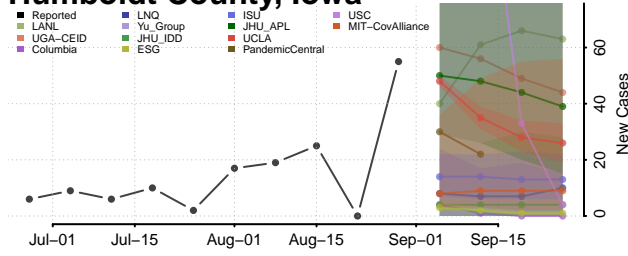

Humboldt County, Iowa