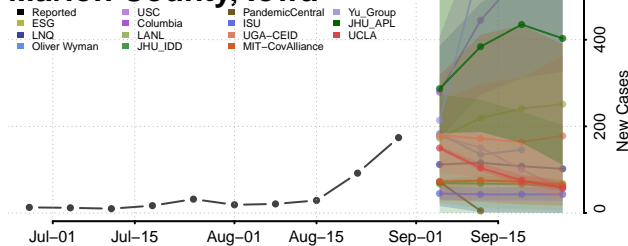

Marion County, Iowa