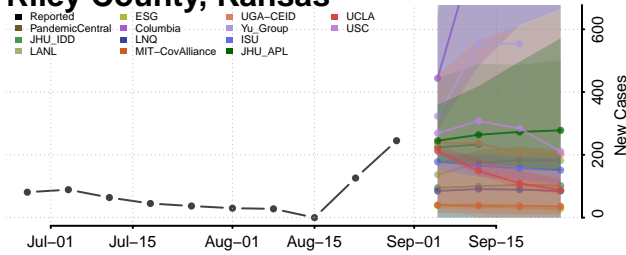

Riley County, Kansas