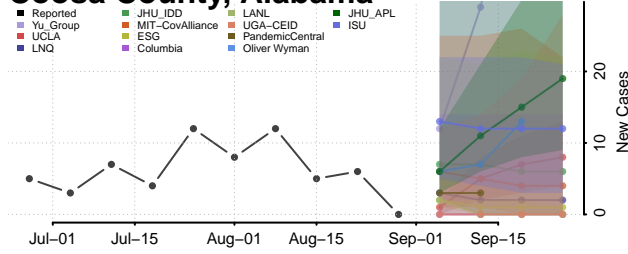

Coosa County, Alabama