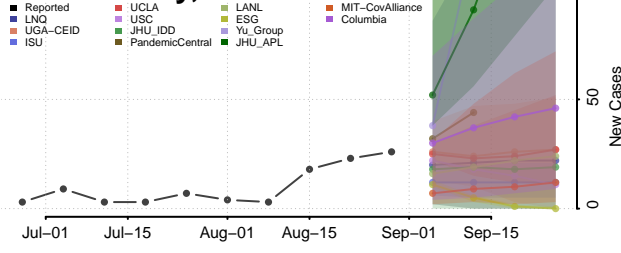

Otoe County, Nebraska