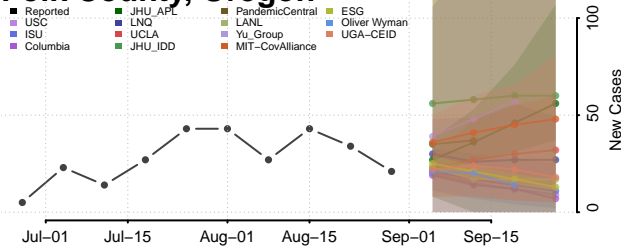

Polk County, Oregon