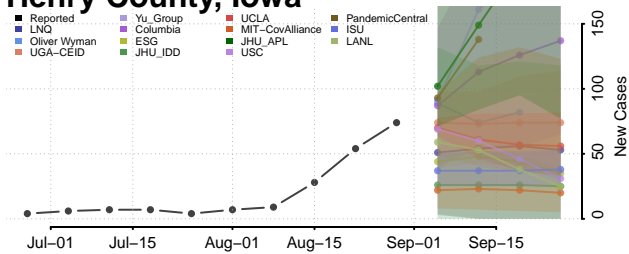

Henry County, Iowa