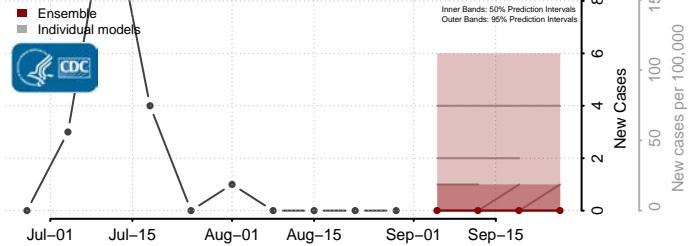

Norton County, Kansas