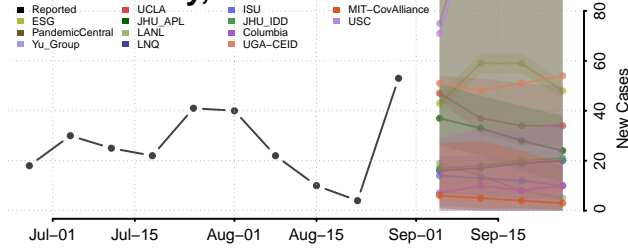

Luna County, New Mexico