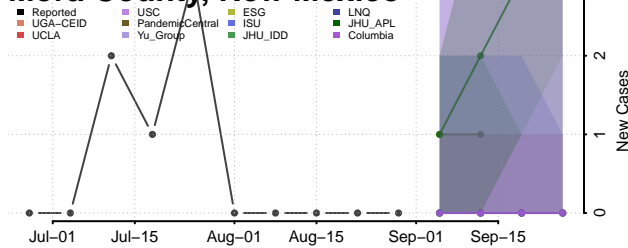

Mora County, New Mexico