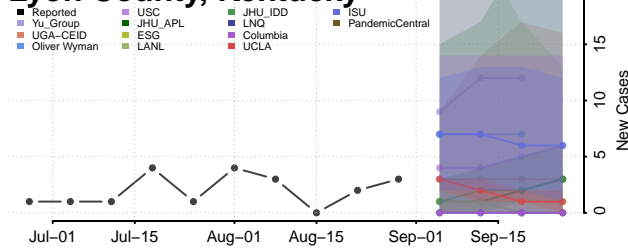

Lyon County, Kentucky