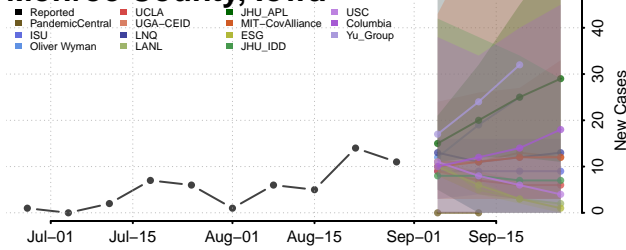

Monroe County, Iowa