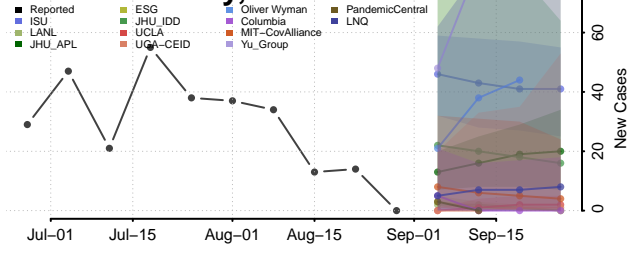

Monroe County, Alabama