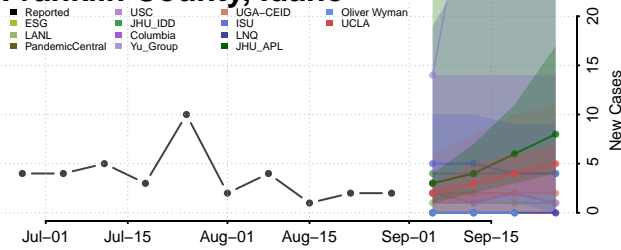

Franklin County, Idaho