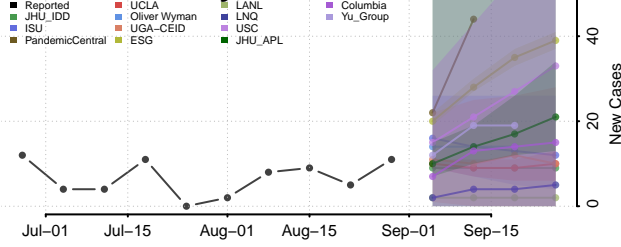

Neosho County, Kansas