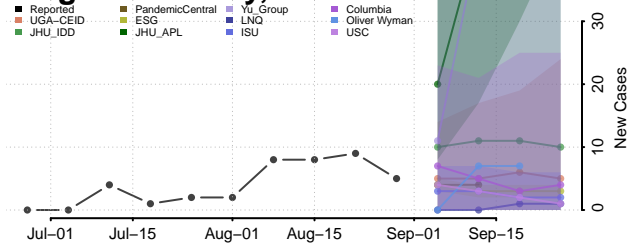

Kingman County, Kansas