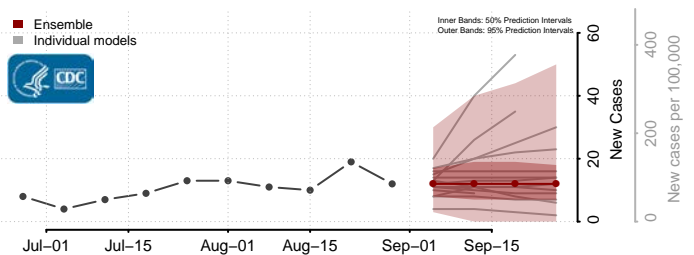

Harrison County, Iowa