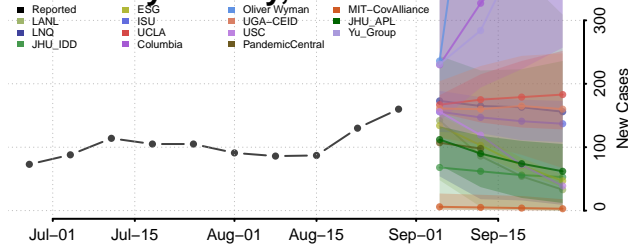

Woodbury County, Iowa