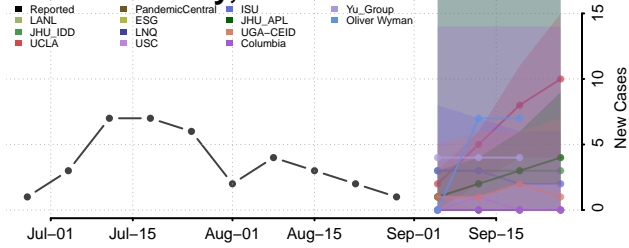

Ottawa County, Kansas