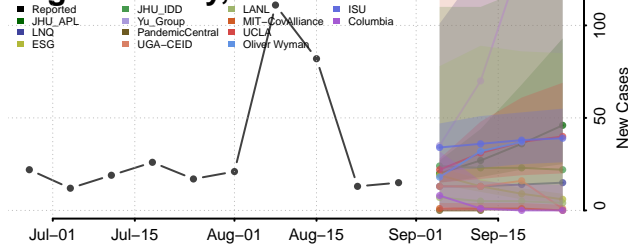

Logan County, Arkansas