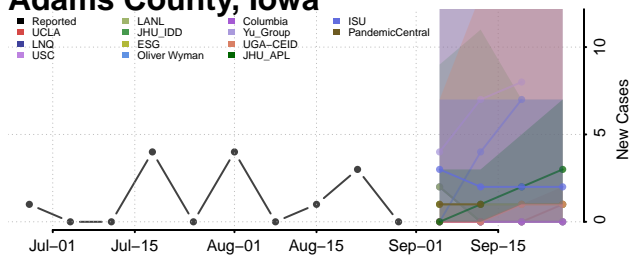

Adams County, Iowa