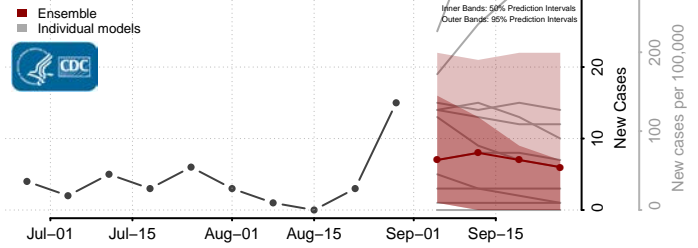

Louisa County, Iowa