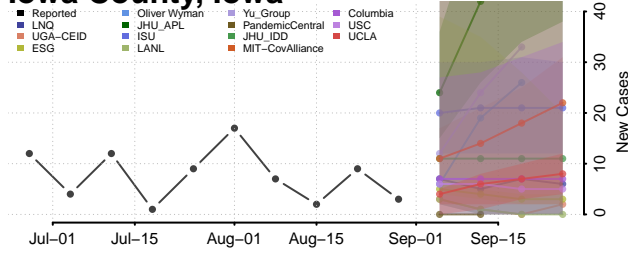

Iowa County, Iowa