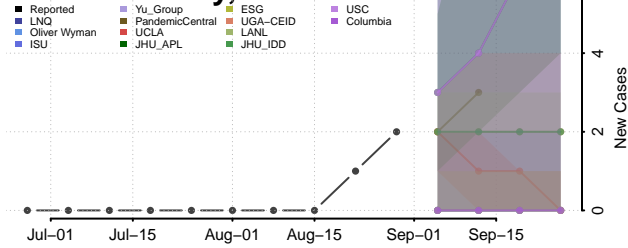

Camas County, Idaho