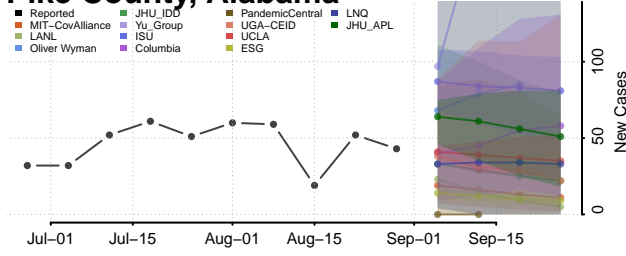

Pike County, Alabama