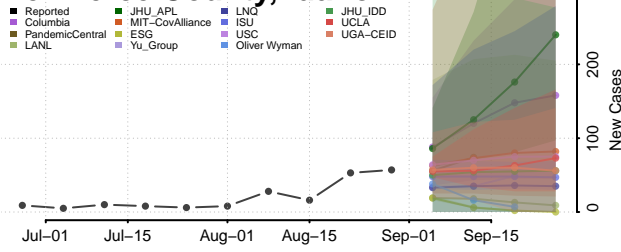

Nez Perce County, Idaho