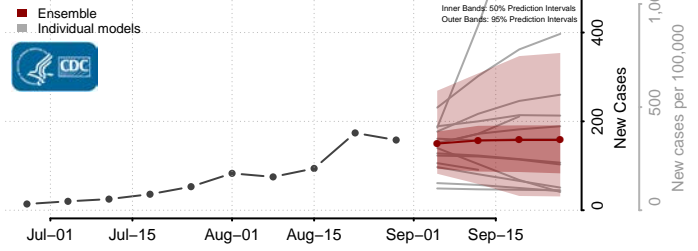

Clinton County, Iowa