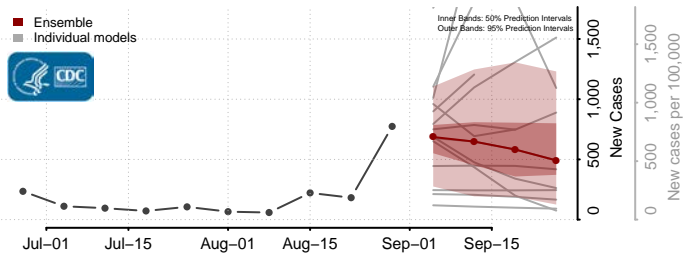

Story County, Iowa