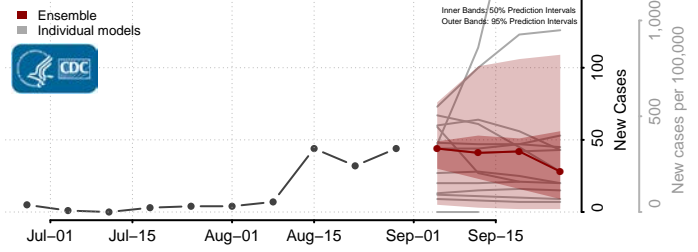

Lewis County, Kentucky