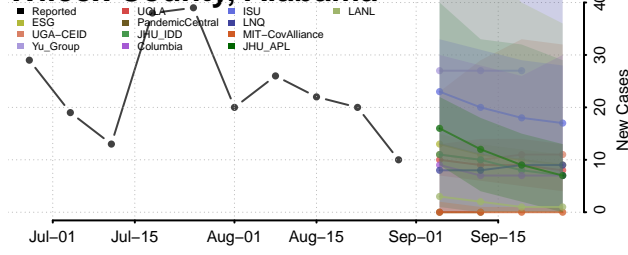

Wilcox County, Alabama