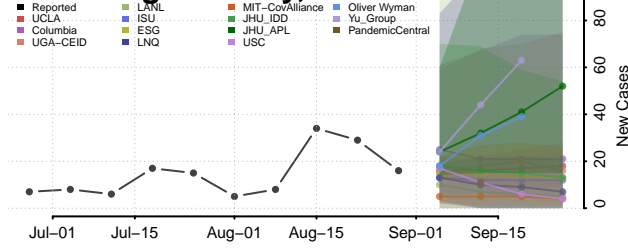

Winnebago County, Iowa