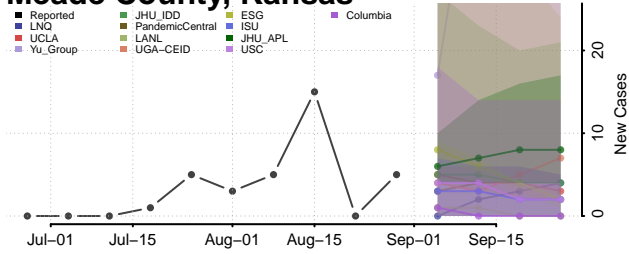

Meade County, Kansas