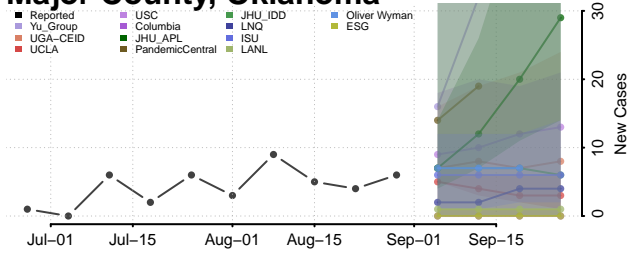

Major County, Oklahoma