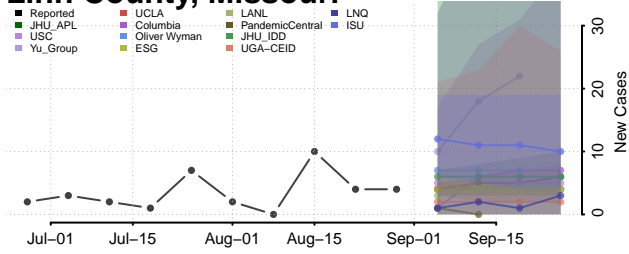

Linn County, Missouri