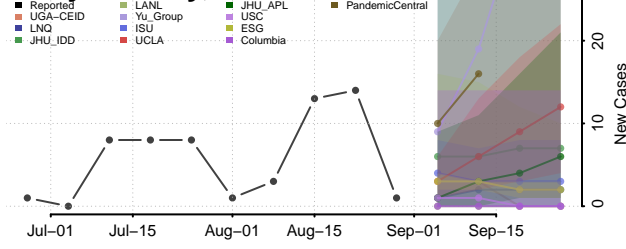

Quay County, New Mexico