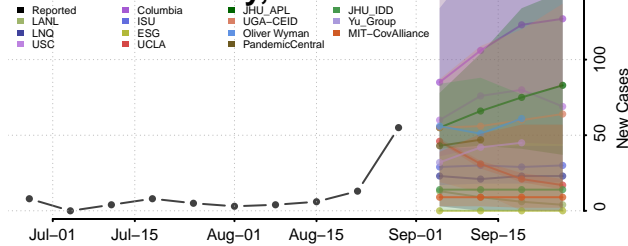

Mahaska County, Iowa