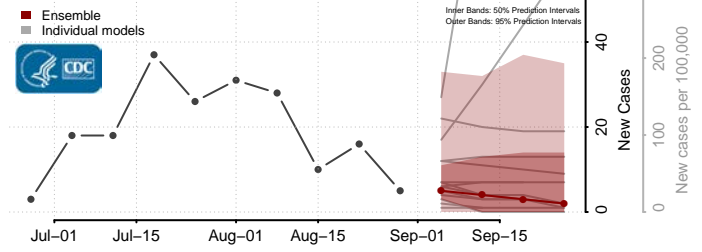

Gem County, Idaho