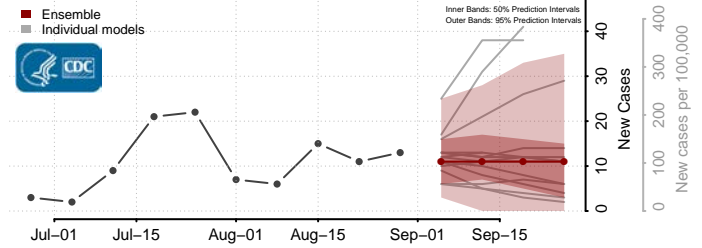

Guthrie County, Iowa