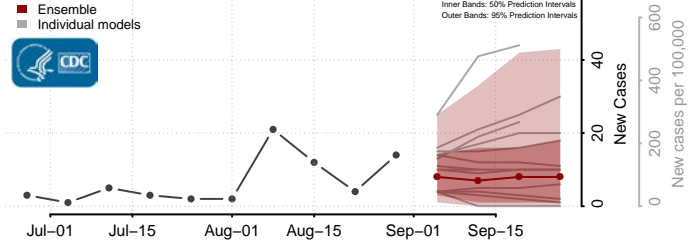

Lucas County, Iowa