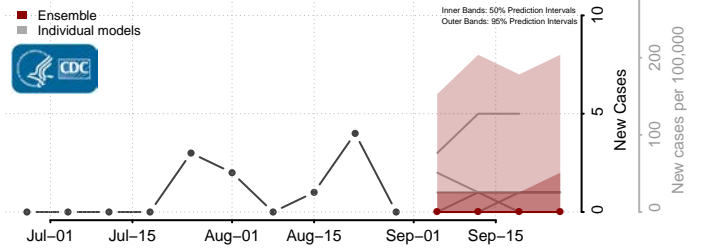

Chase County, Nebraska