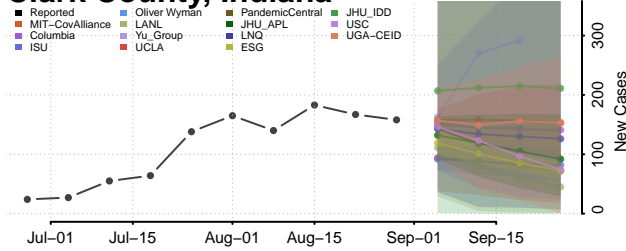

Clark County, Indiana