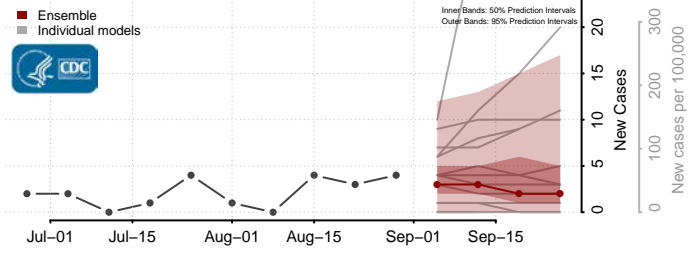

Iida County, Iowa