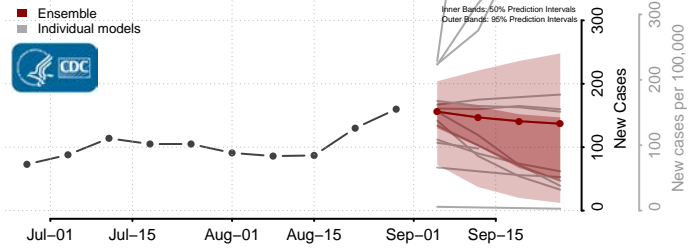

Woodbury County, Iowa