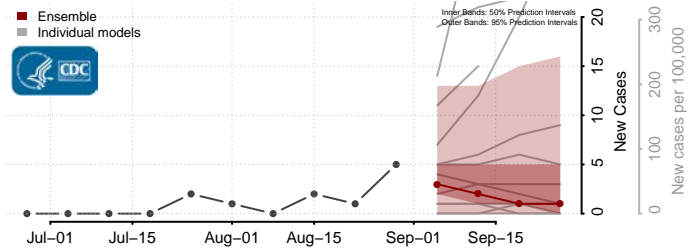

Brown County, Illinois