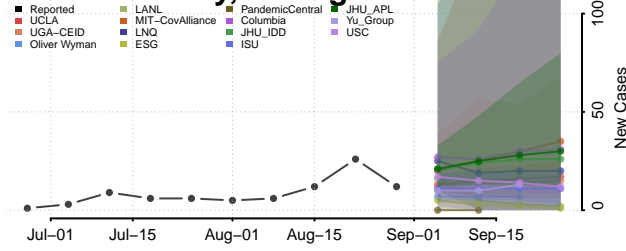

Emmet County, Michigan