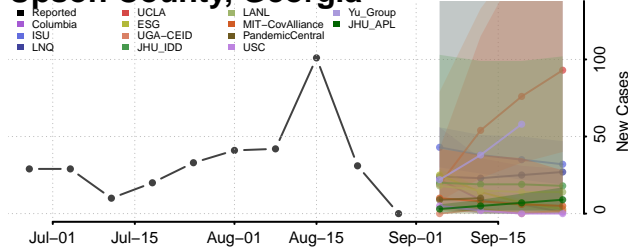

Upson County, Georgia