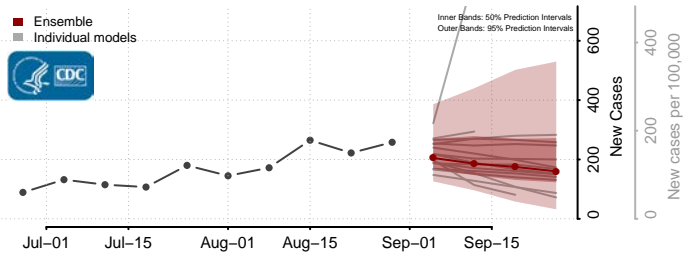

Coweta County, Georgia