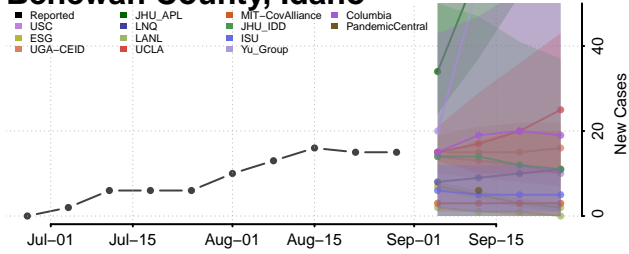

Benewah County, Idaho