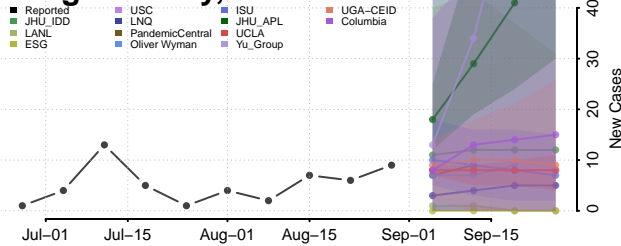

Osage County, Kansas