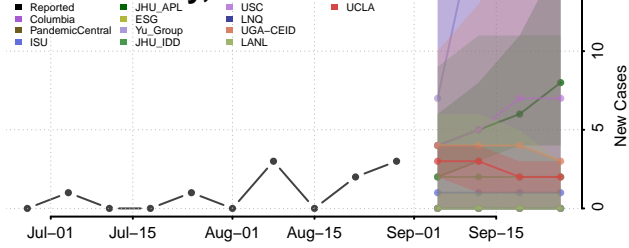

Gove County, Kansas