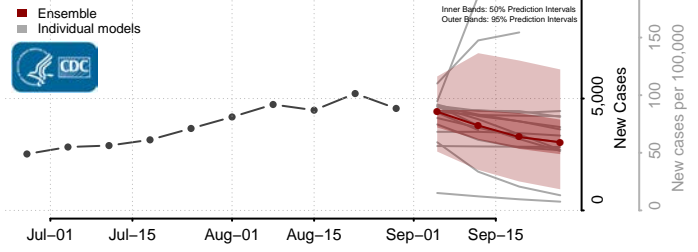

Cook County, Illinois