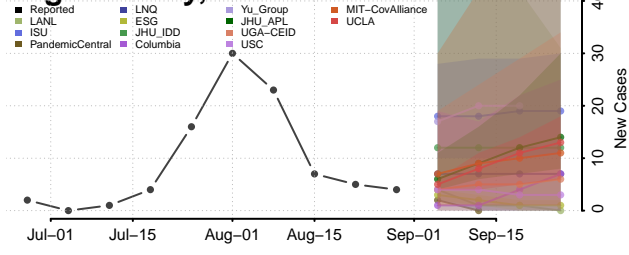

Page County, Iowa