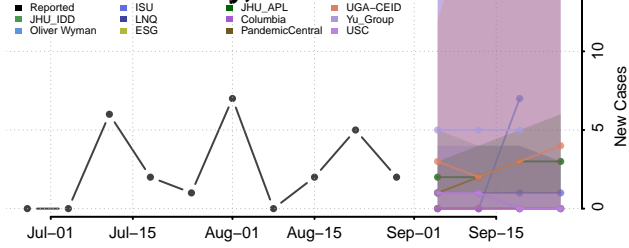

Graham County, Kansas