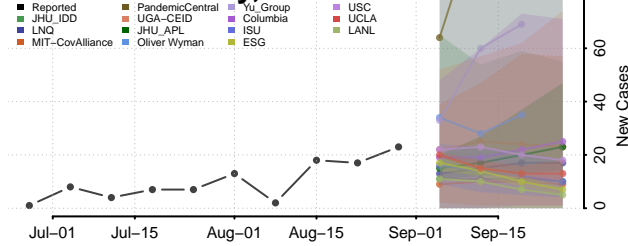

Jackson County, Kansas