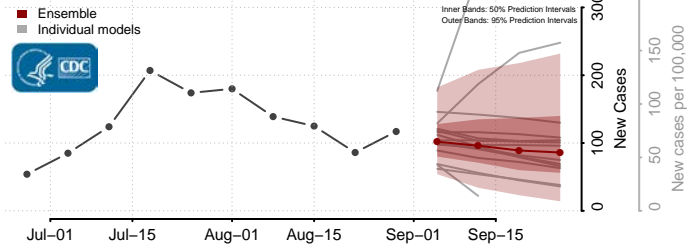

Fairfield County, Ohio