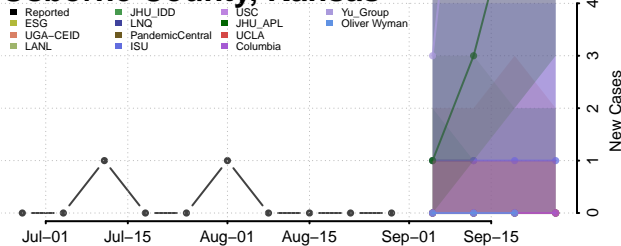

Osborne County, Kansas