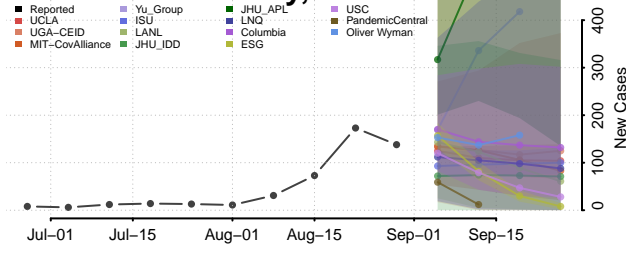

Des Moines County, Iowa