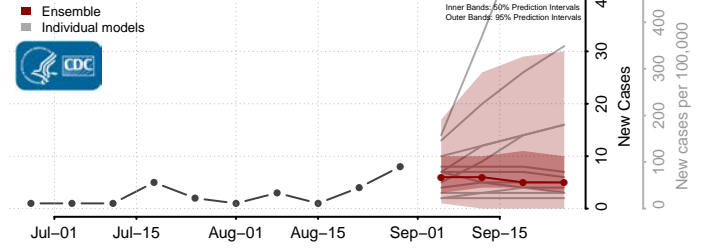

Greene County, Iowa