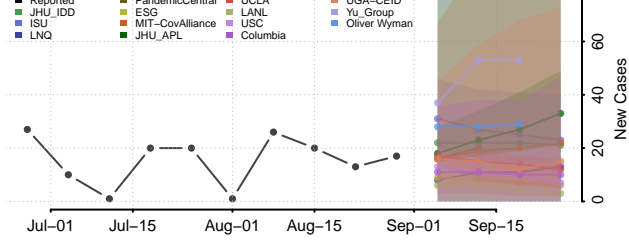

Labette County, Kansas