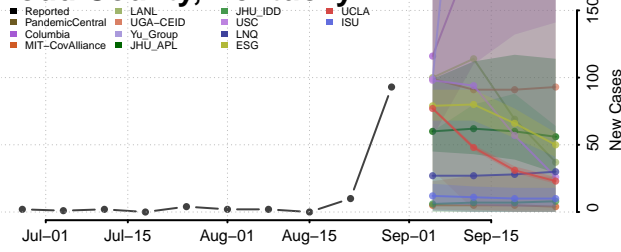

### Todd County, Kentucky