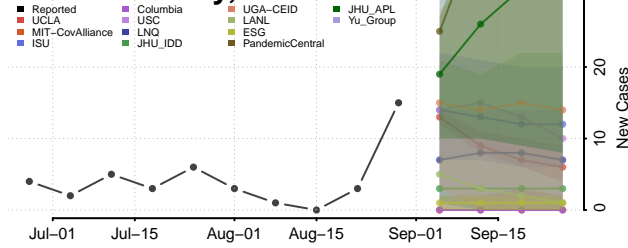

Louisa County, Iowa