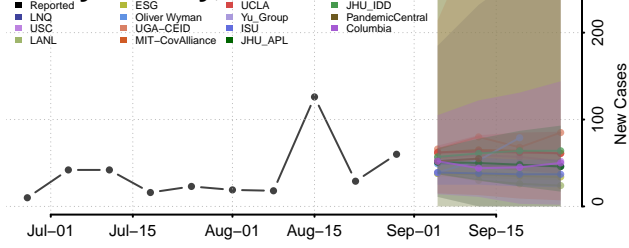

Henry County, Indiana