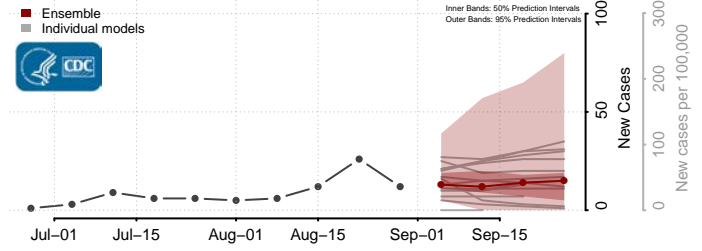

Emmet County, Michigan