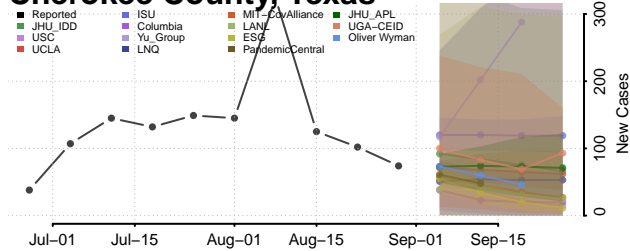

Cherokee County, Texas