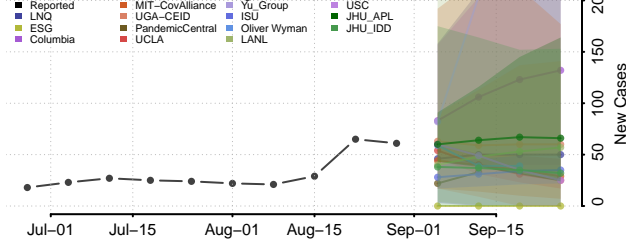

Le Sueur County, Minnesota