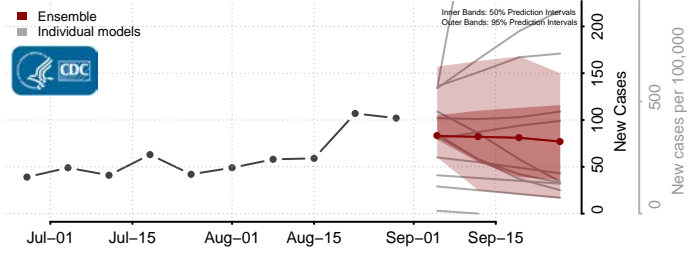

Payette County, Idaho