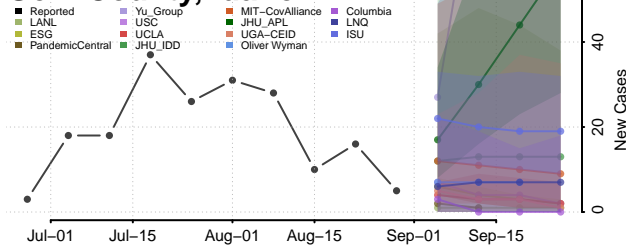

Gem County, Idaho