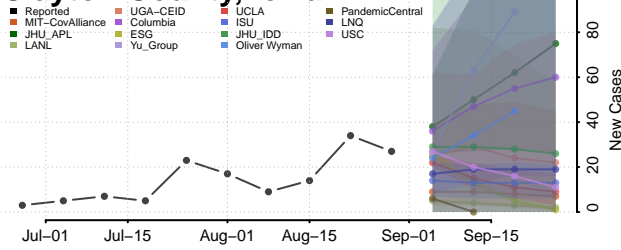

Clayton County, Iowa