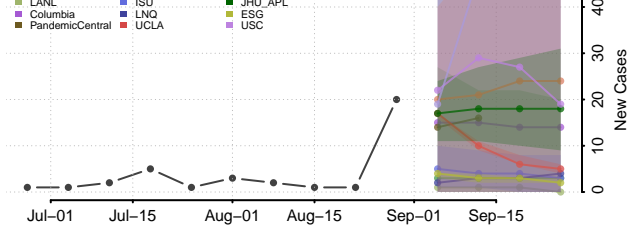

Stevens County, Kansas