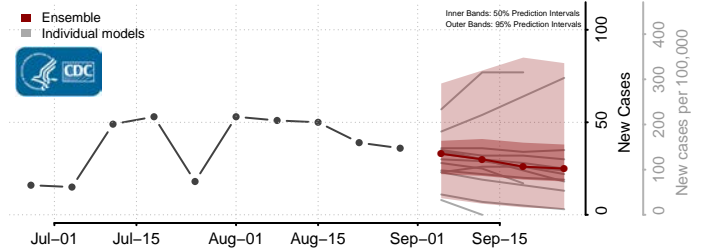

Jerome County, Idaho