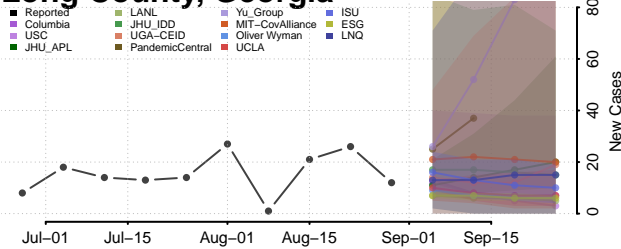

Long County, Georgia