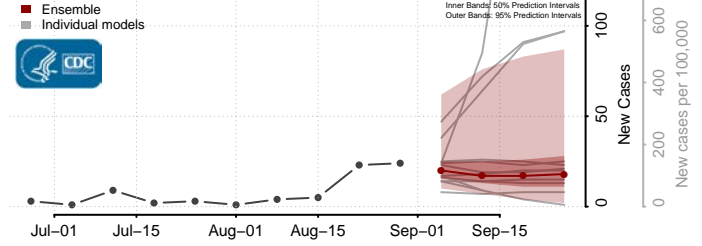

Edgar County, Illinois