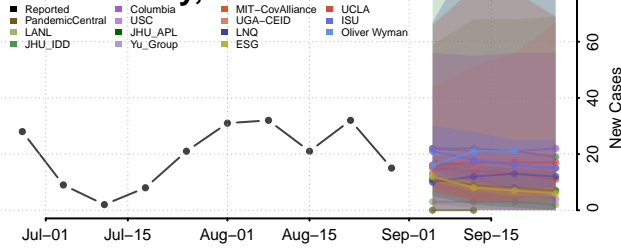

Cass County, Illinois