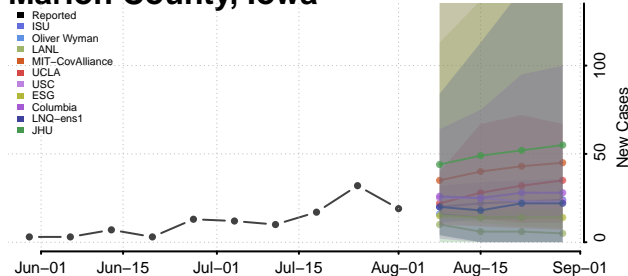

Marion County, Iowa