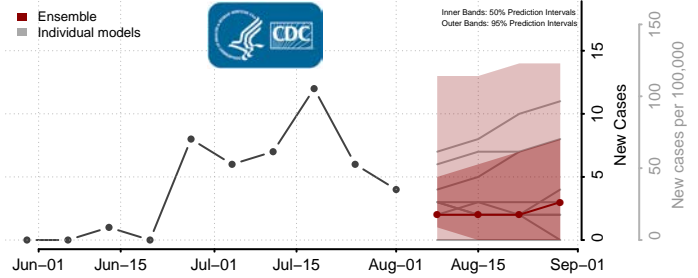

Valley County, Idaho