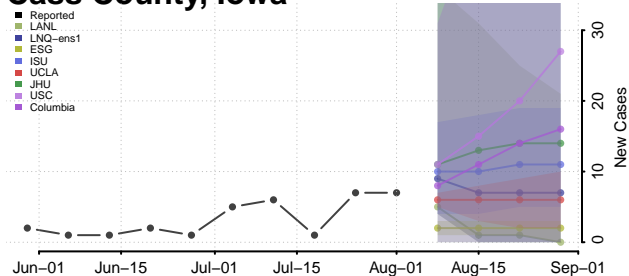

Cass County, Iowa