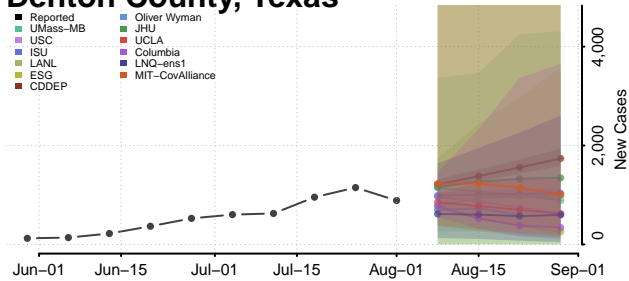

Denton County, Texas