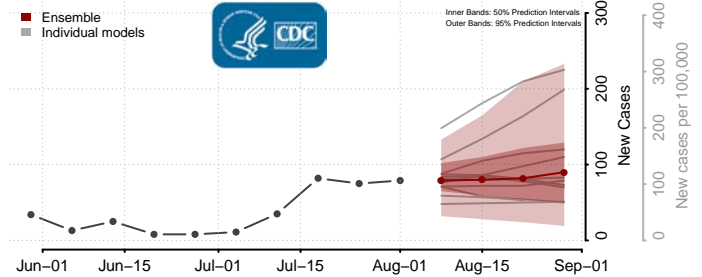

Erie County, Ohio