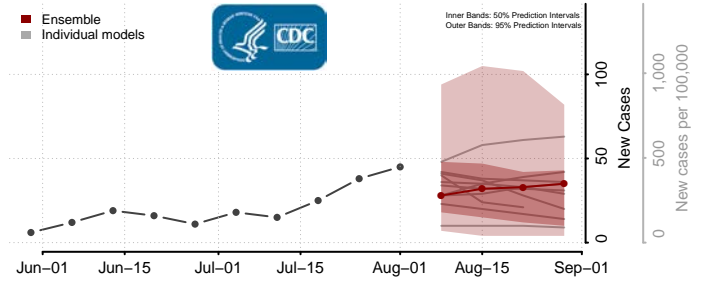

Franklin County, Iowa