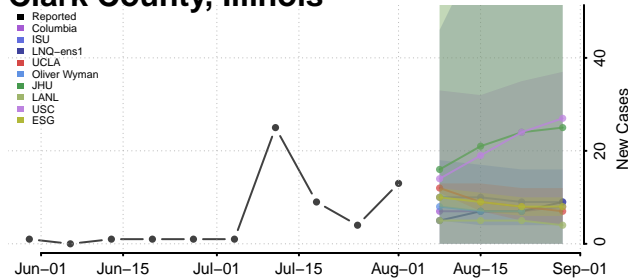

Clark County, Illinois