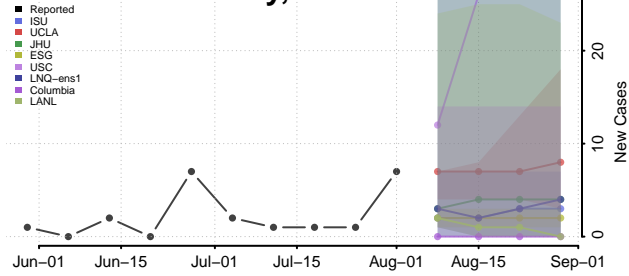

Van Buren County, Iowa