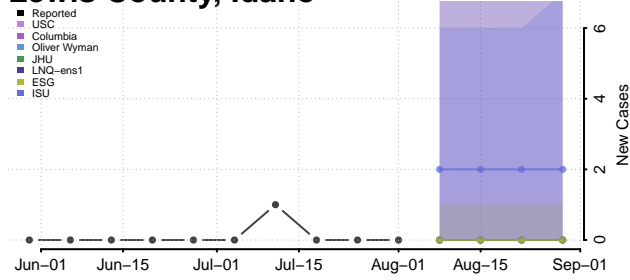

Lewis County, Idaho