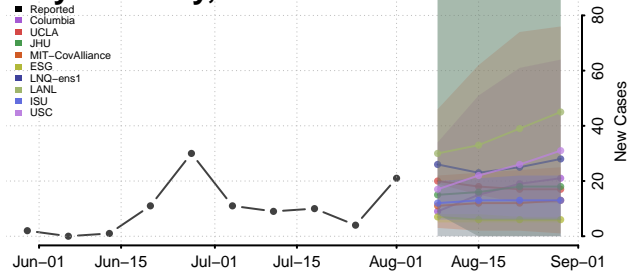

Floyd County, Iowa