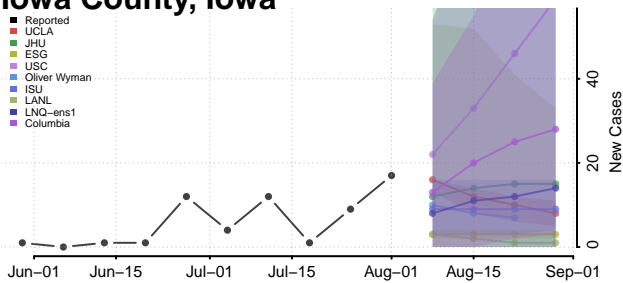

Iowa County, Iowa