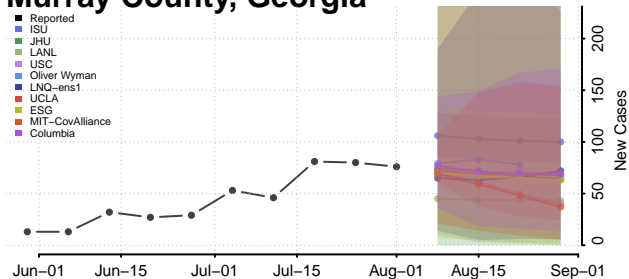

Murray County, Georgia