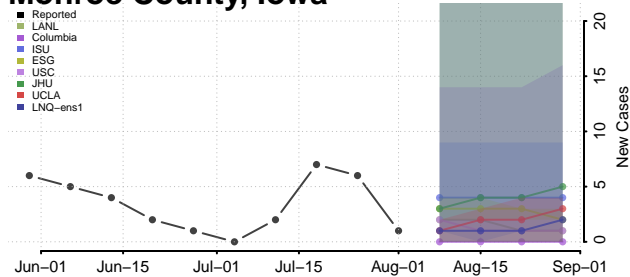

Monroe County, Iowa