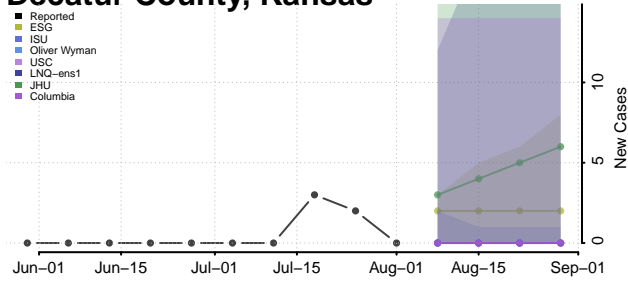

Decatur County, Kansas