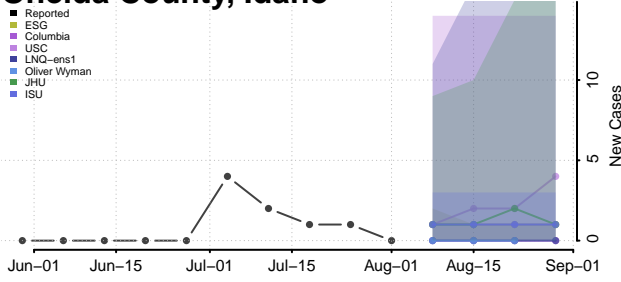

Oneida County, Idaho