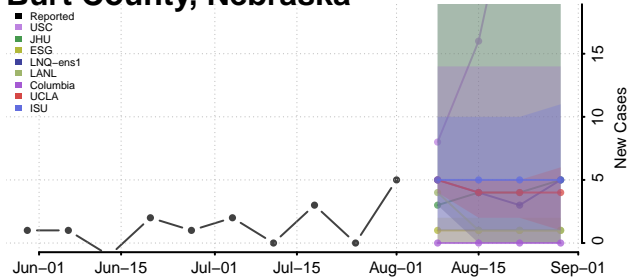

Burt County, Nebraska