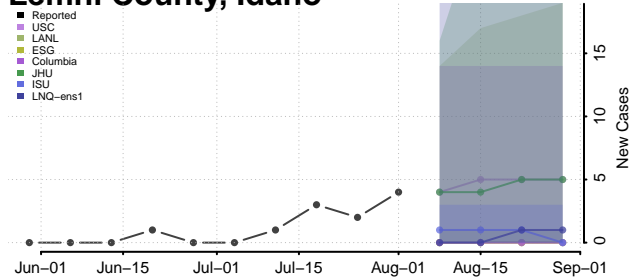

Lemhi County, Idaho