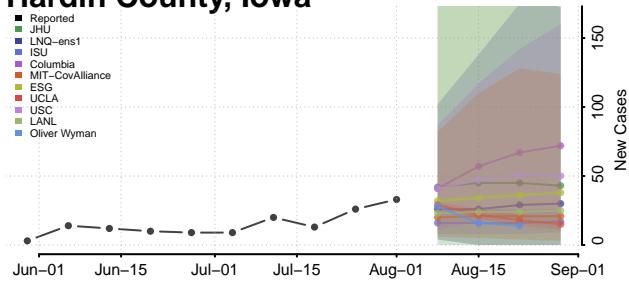

Hardin County, Iowa