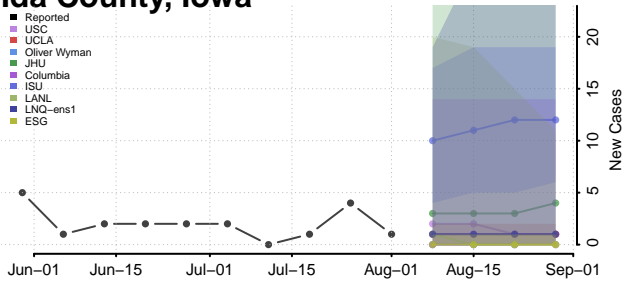

Ida County, Iowa