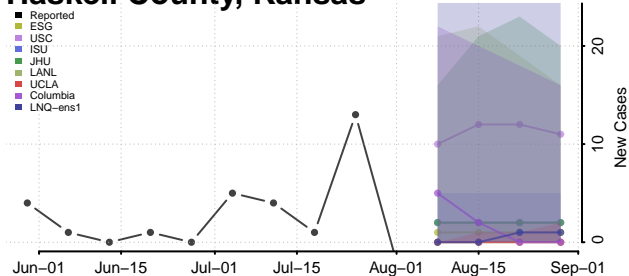

Haskell County, Kansas