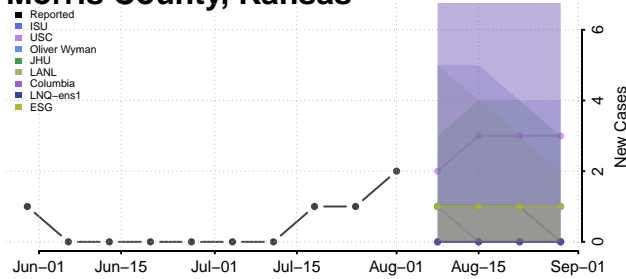

Morris County, Kansas