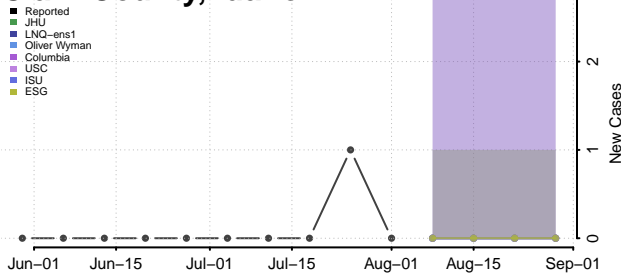

Clark County, Idaho