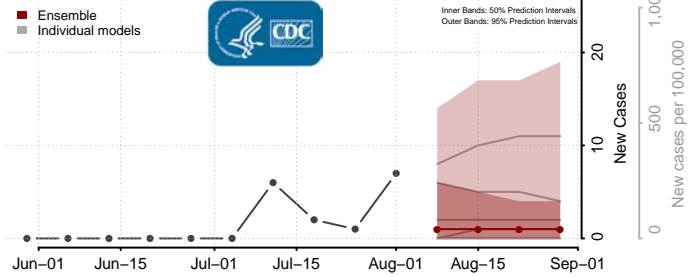

Graham County, Kansas