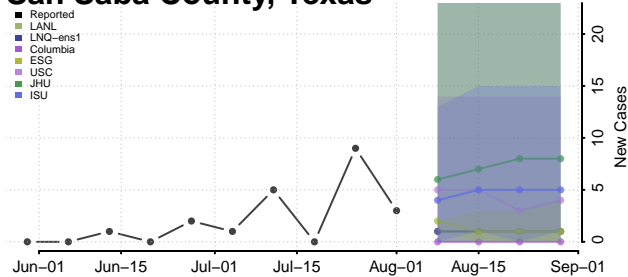

San Saba County, Texas