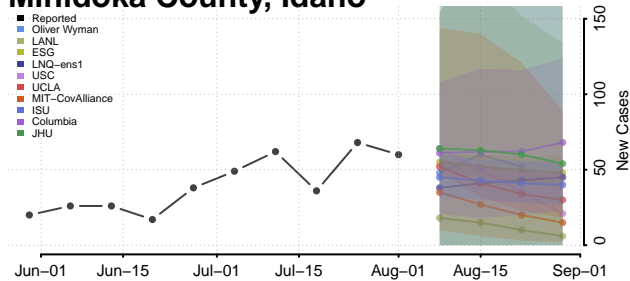

Minidoka County, Idaho