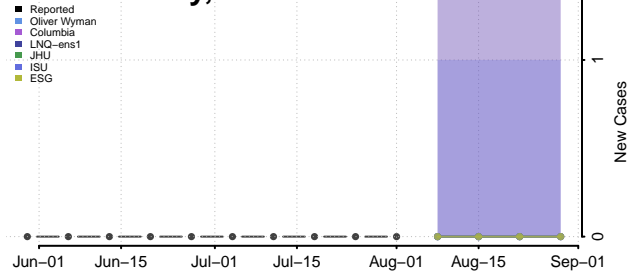

Butte County, Idaho