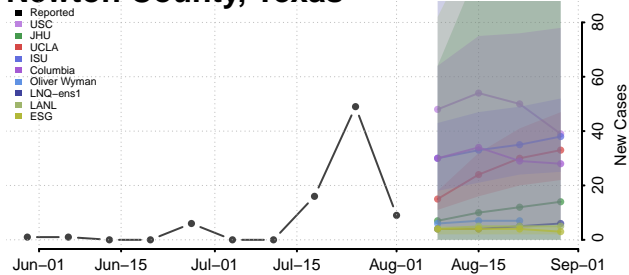

Newton County, Texas