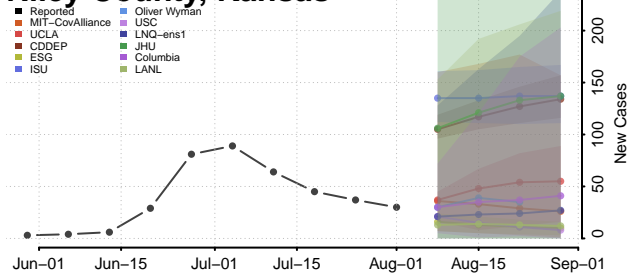

Riley County, Kansas