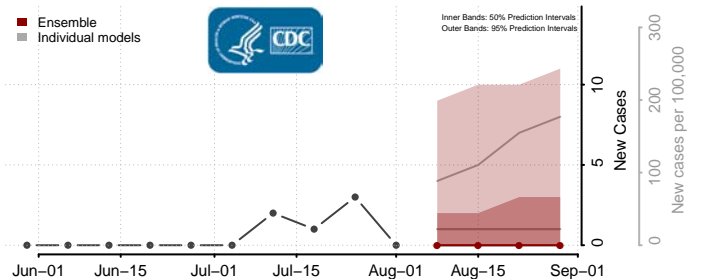

Mora County, New Mexico