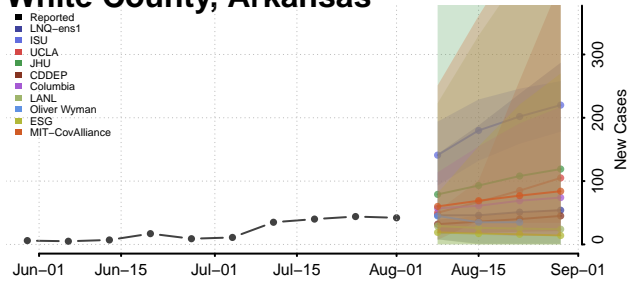

White County, Arkansas