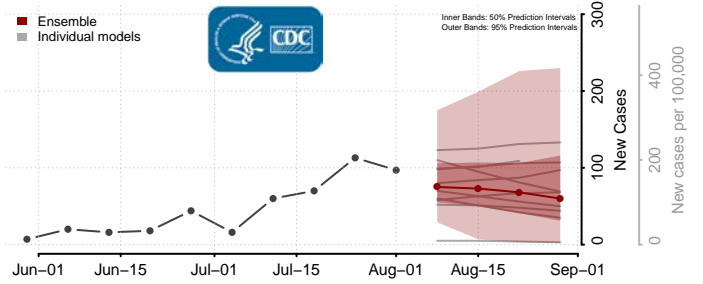

Eagle County, Colorado