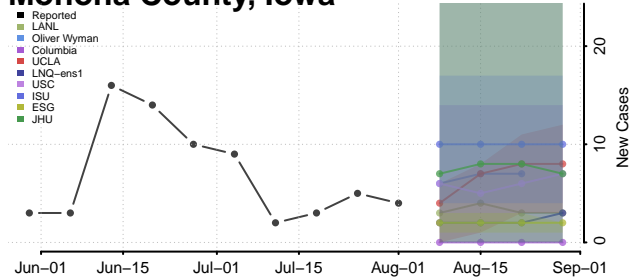

Monona County, Iowa