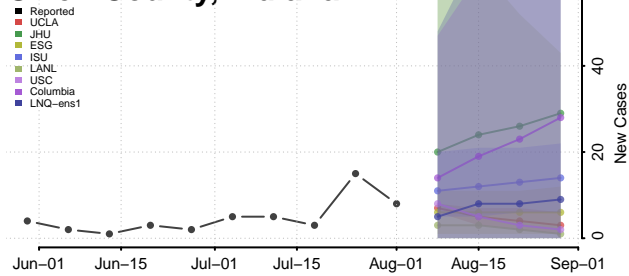

Owen County, Indiana