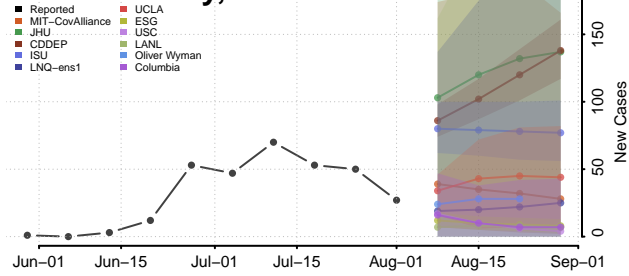

Saline County, Kansas