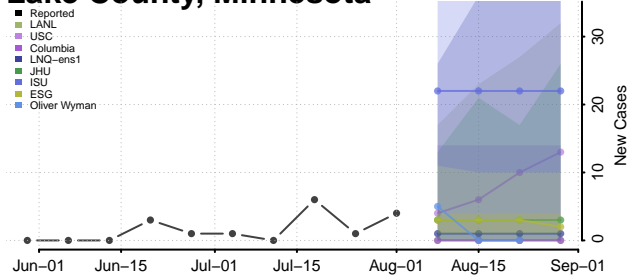

### Lake County, Minnesota