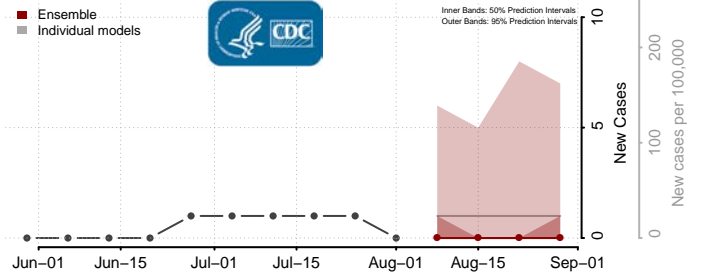

Custer County, Idaho