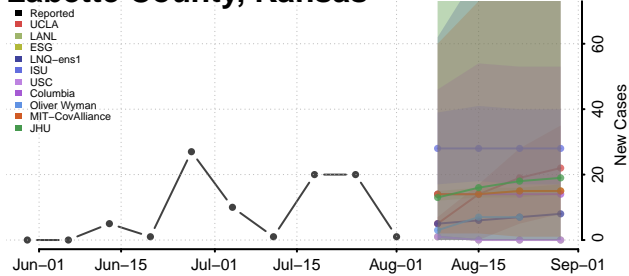

Labette County, Kansas