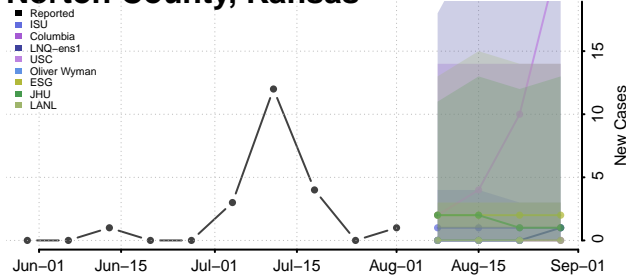

Norton County, Kansas