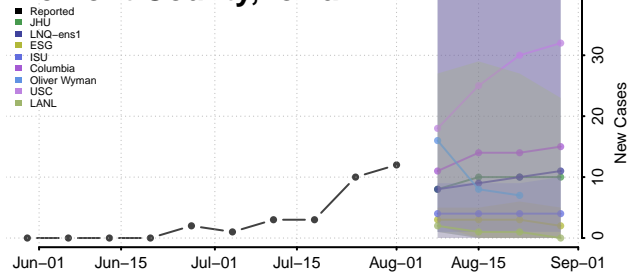

Fremont County, Iowa