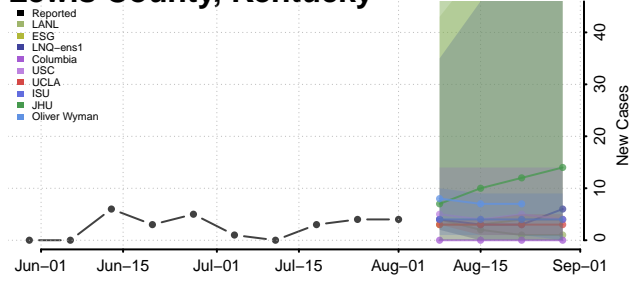

Lewis County, Kentucky