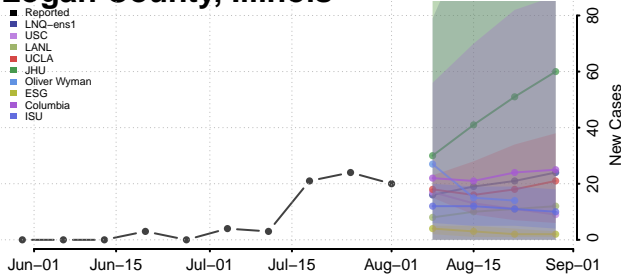

Logan County, Illinois