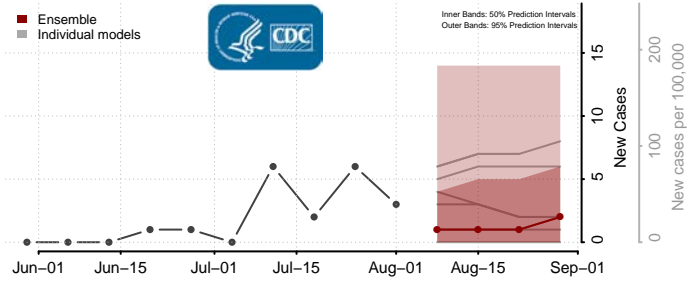

Major County, Oklahoma