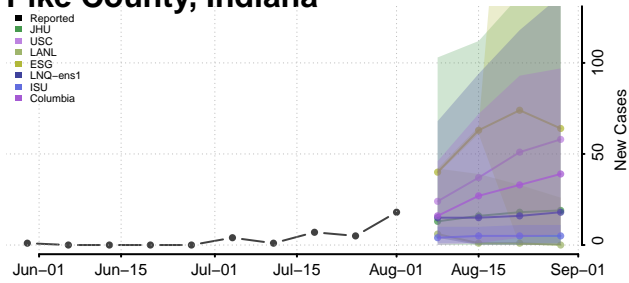

Pike County, Indiana