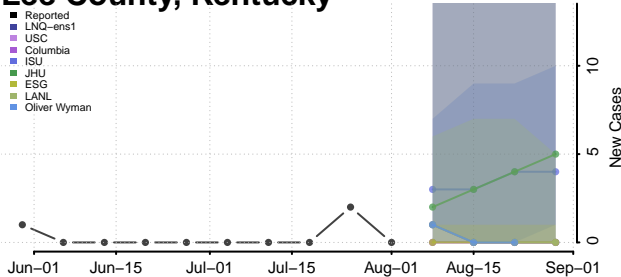

Lee County, Kentucky