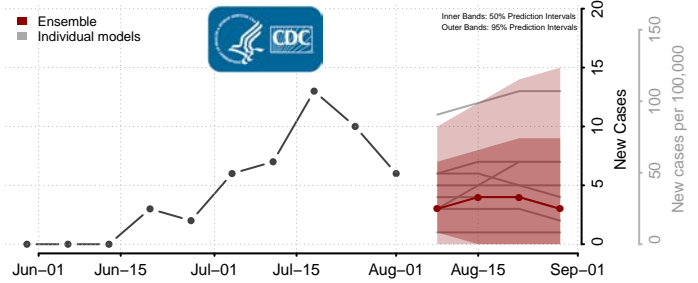

Teton County, Idaho