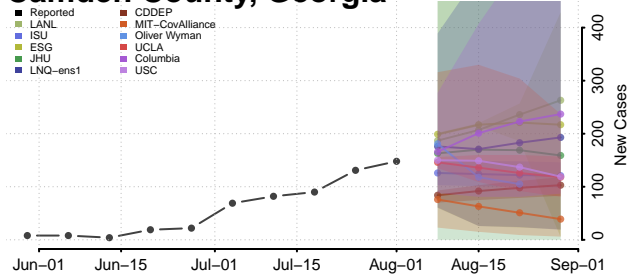

Camden County, Georgia