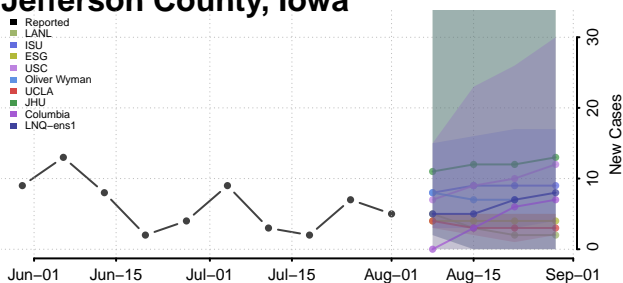

Jefferson County, Iowa