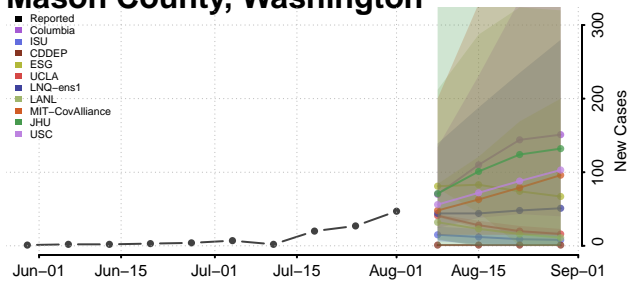

Mason County, Washington