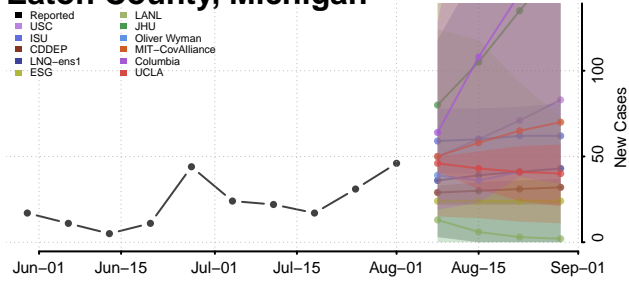

Eaton County, Michigan