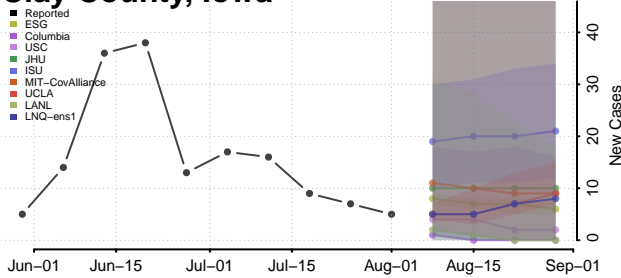

Clay County, Iowa