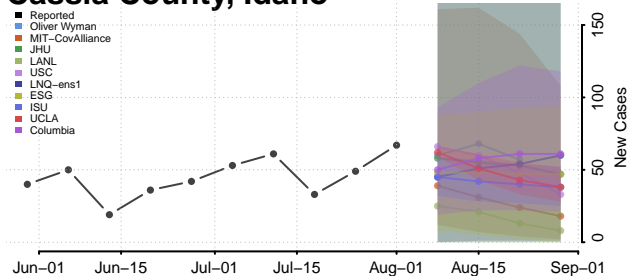

Cassia County, Idaho