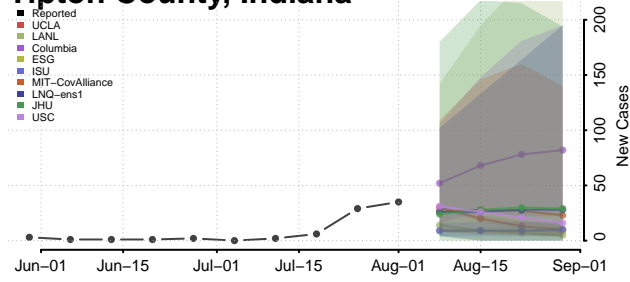

Tipton County, Indiana