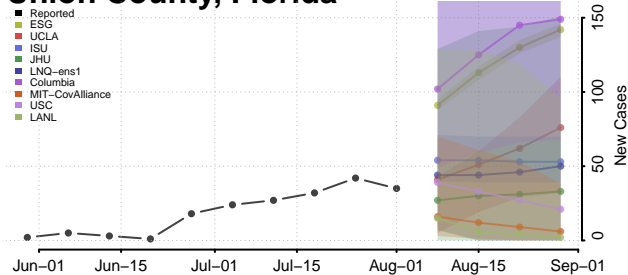

Union County, Florida