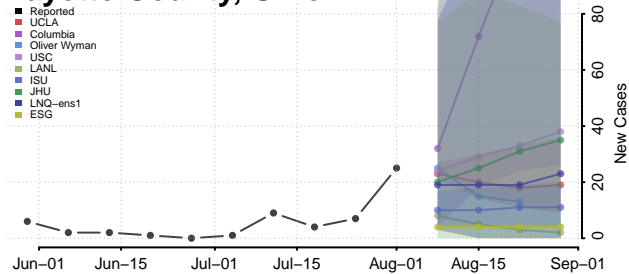

Fayette County, Ohio