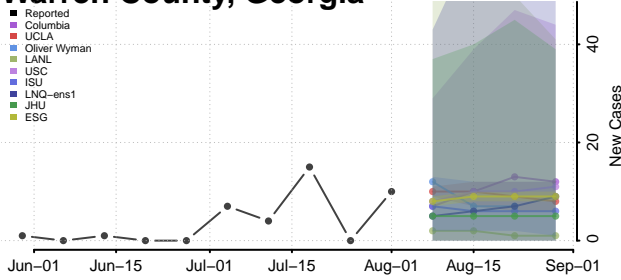

Warren County, Georgia