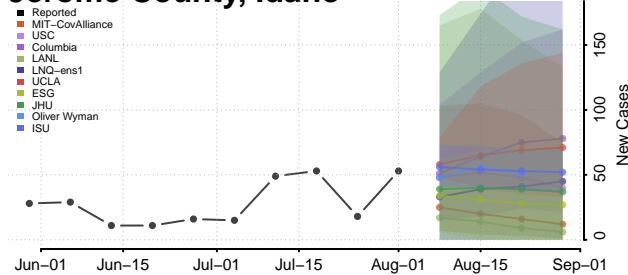

Jerome County, Idaho