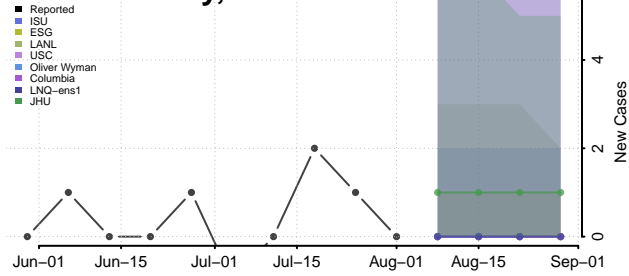

Kiowa County, Kansas