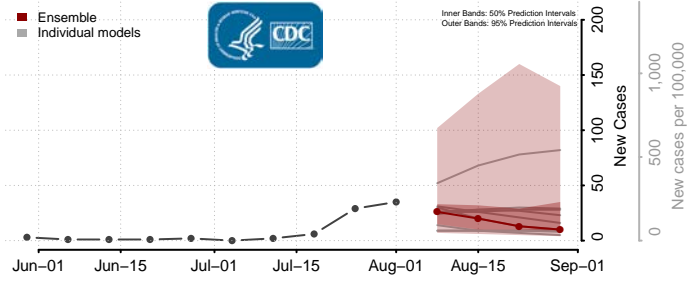

Tipton County, Indiana