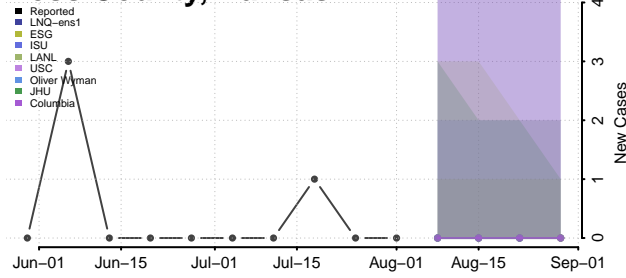

Ness County, Kansas