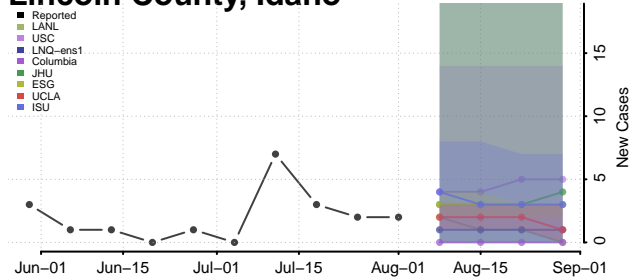

Lincoln County, Idaho