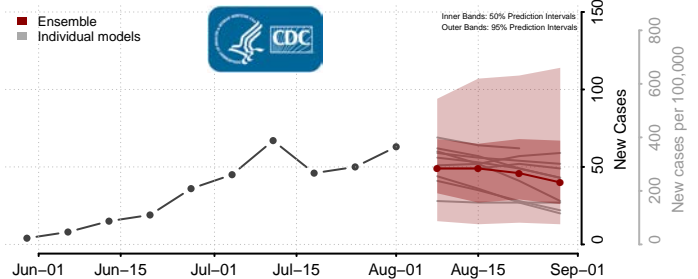

Cook County, Georgia