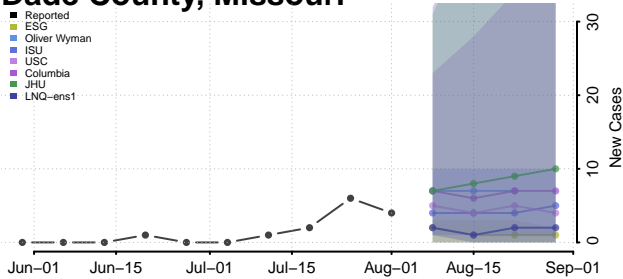

### Dade County, Missouri