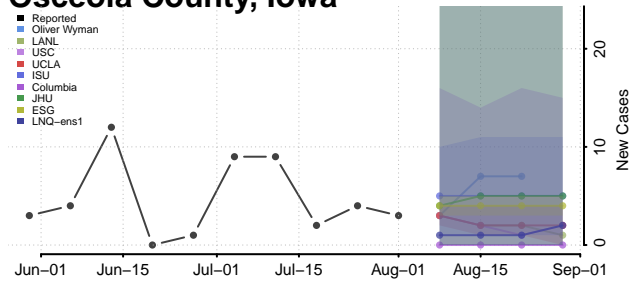

Osceola County, Iowa