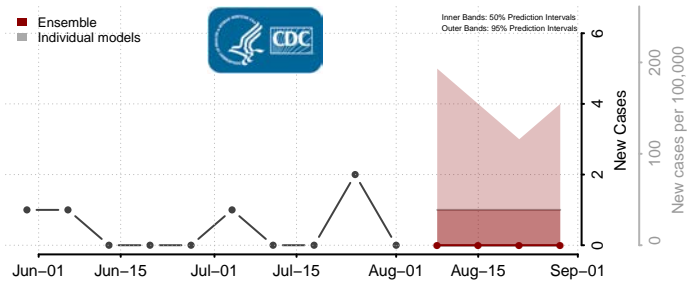

### Morton County, Kansas