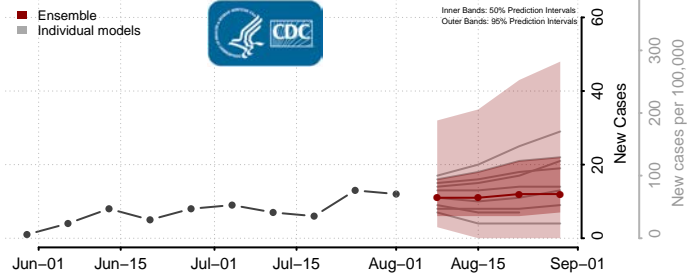

Delaware County, Iowa