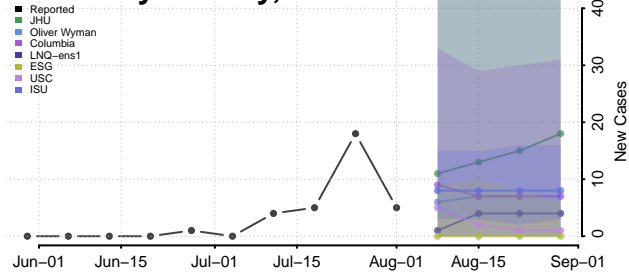

Boundary County, Idaho