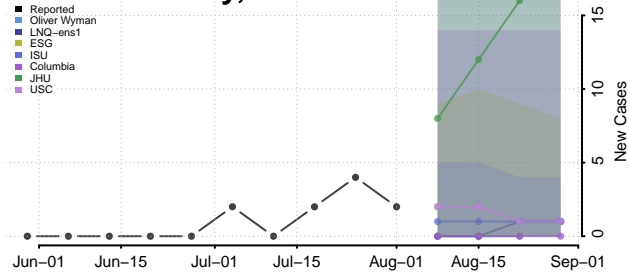

Russell County, Kansas