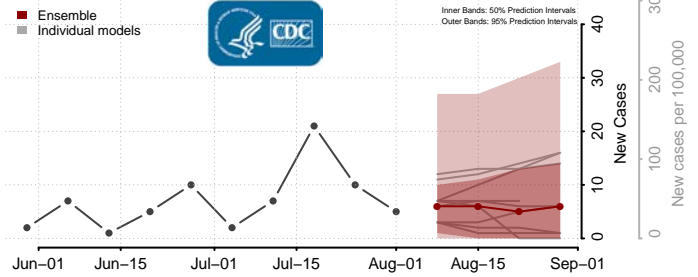

Kossuth County, Iowa