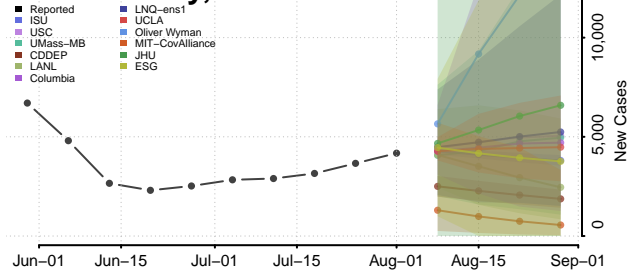

Cook County, Illinois