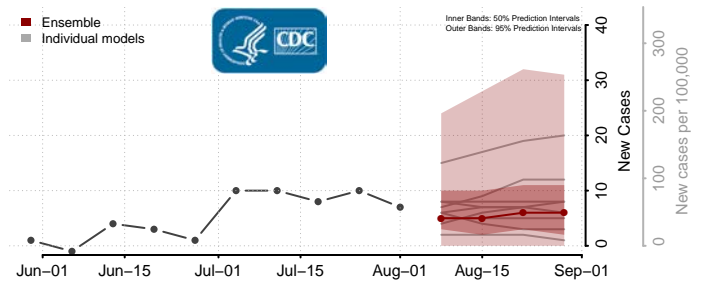

Grundy County, Iowa