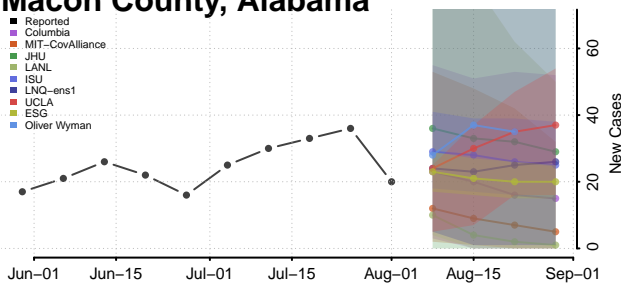

Macon County, Alabama