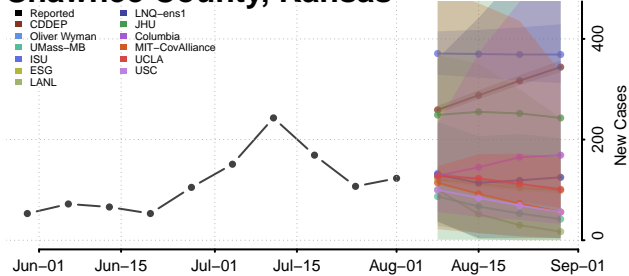

Shawnee County, Kansas