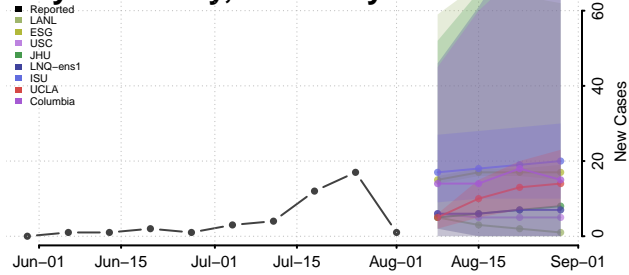

Wayne County, Kentucky