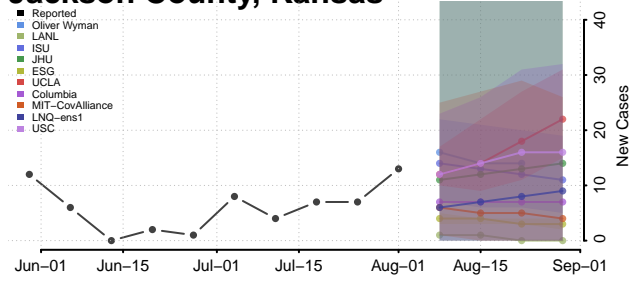

Jackson County, Kansas