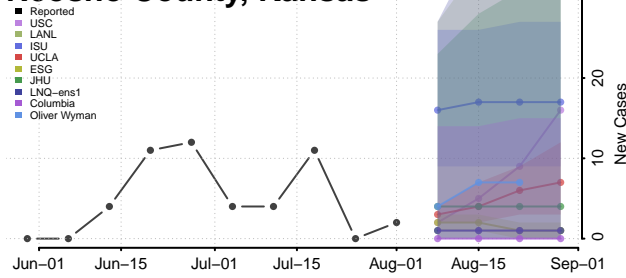

Neosho County, Kansas