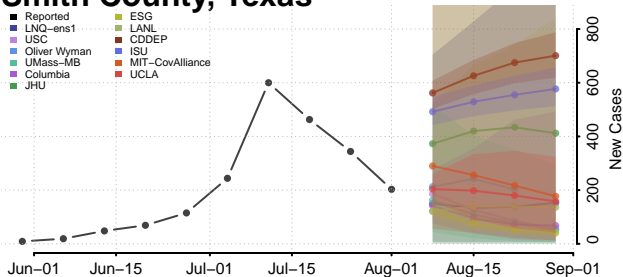

Smith County, Texas