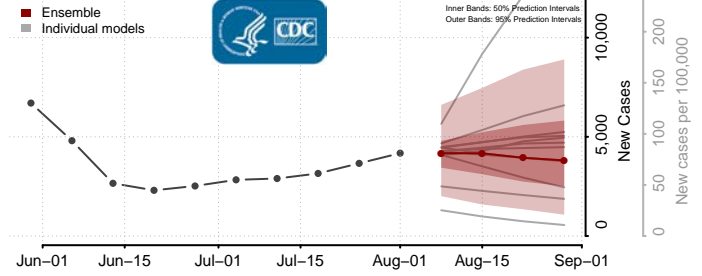

Cook County, Illinois