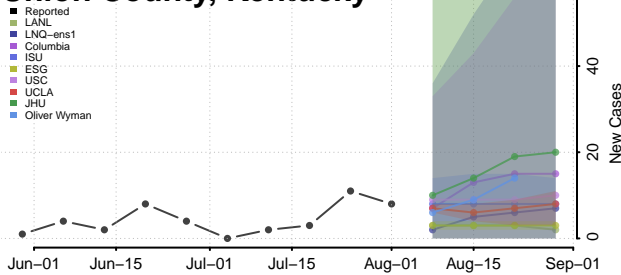

Union County, Kentucky