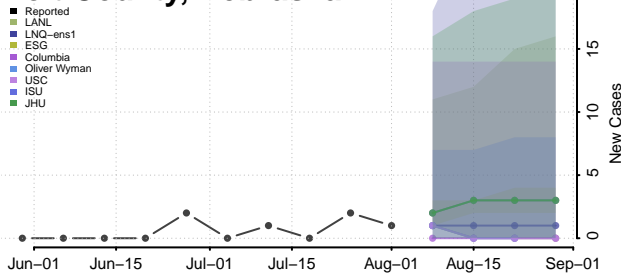

Holt County, Nebraska