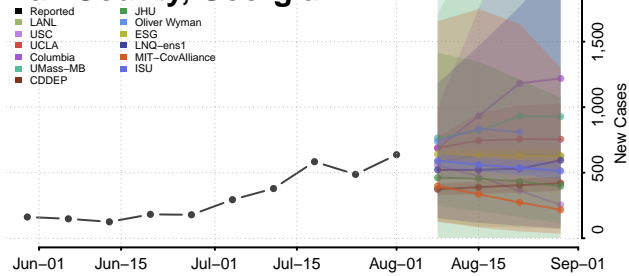

Hall County, Georgia