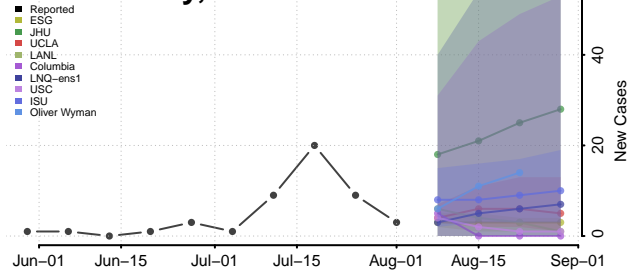

Door County, Wisconsin