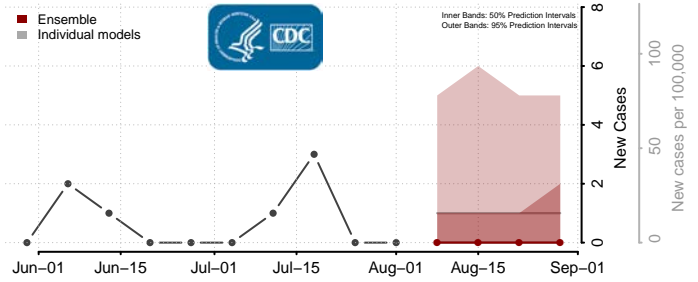

Pawnee County, Kansas