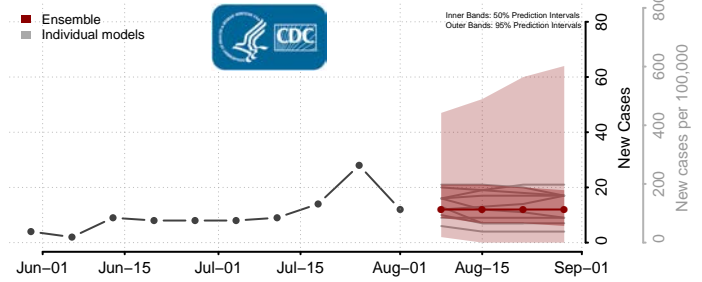

Hancock County, Iowa