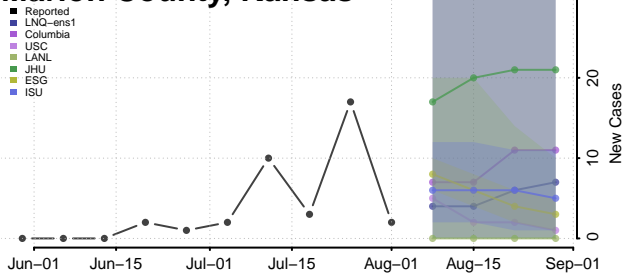

Marion County, Kansas