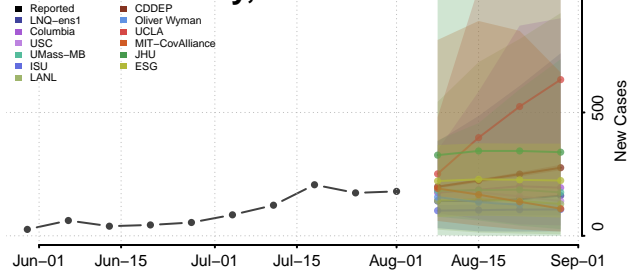

Fairfield County, Ohio