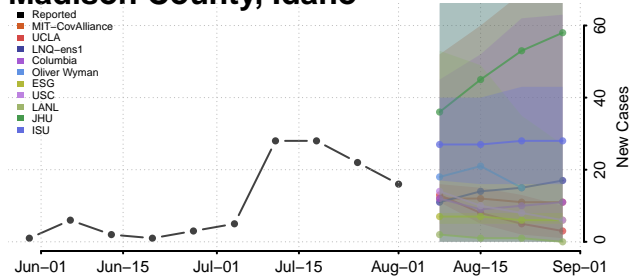

Madison County, Idaho