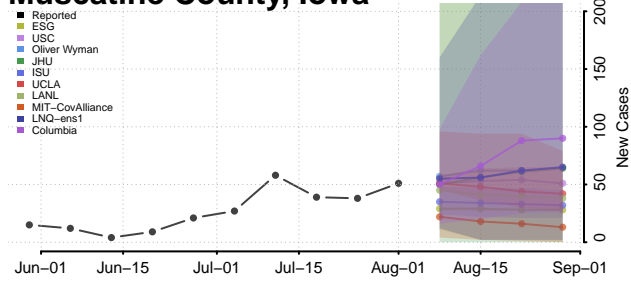

Muscatine County, Iowa