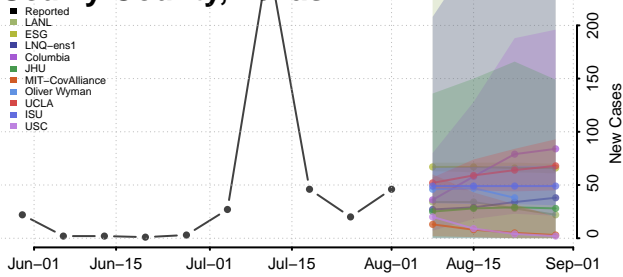

### Scurry County, Texas