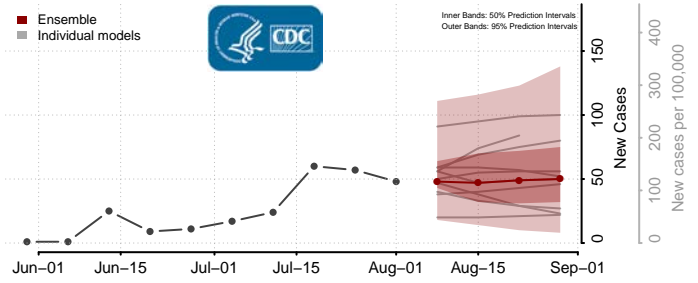

Mayes County, Oklahoma