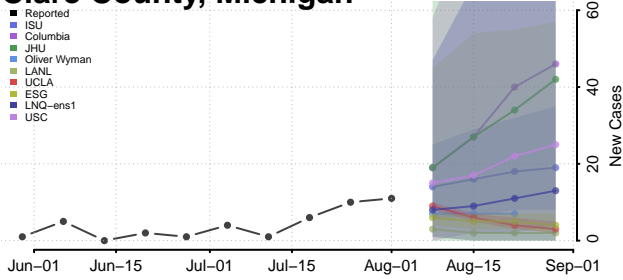

Clare County, Michigan