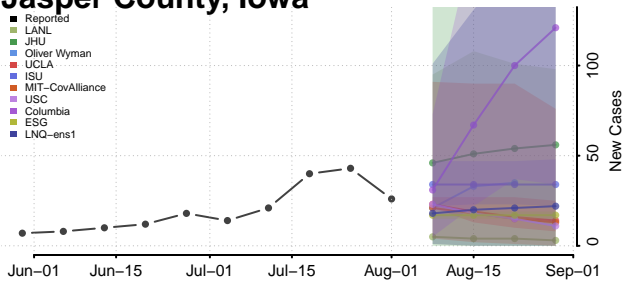

Jasper County, Iowa