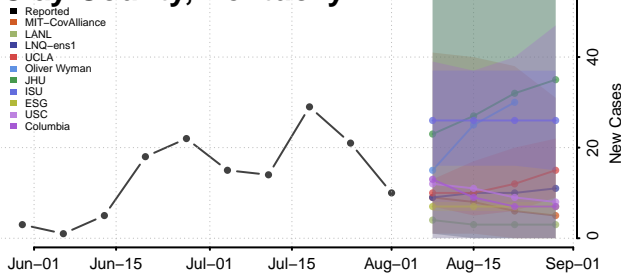

Clay County, Kentucky