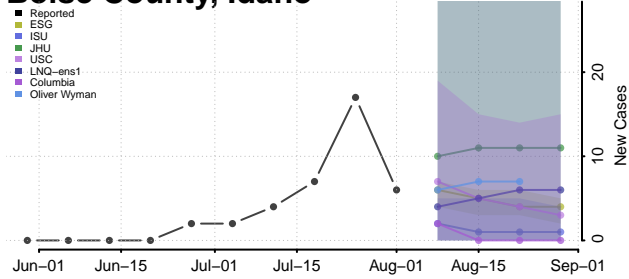

Boise County, Idaho