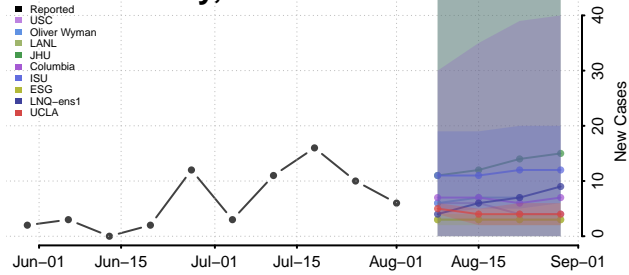

Union County, Iowa