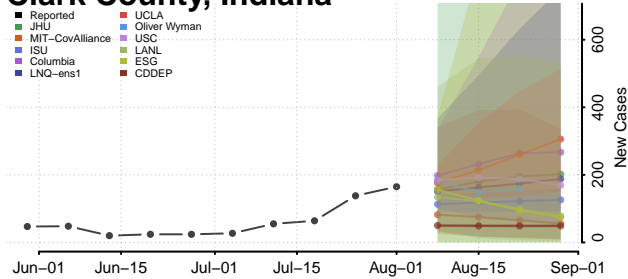

Clark County, Indiana