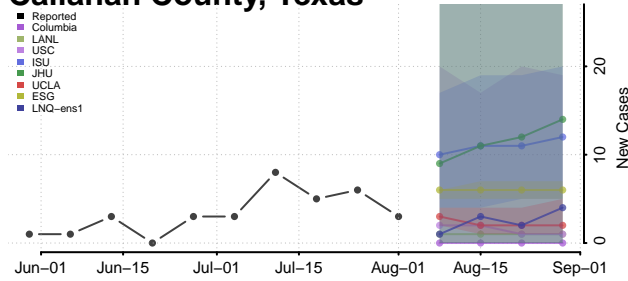

Callahan County, Texas