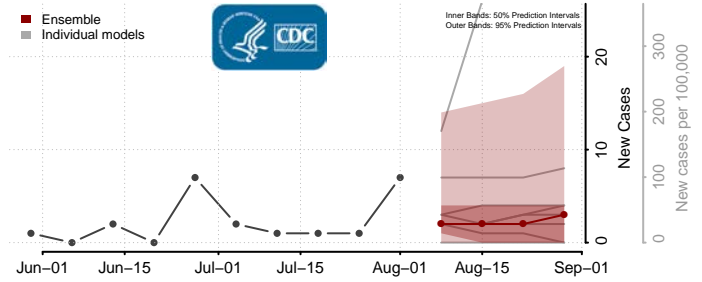

Van Buren County, Iowa