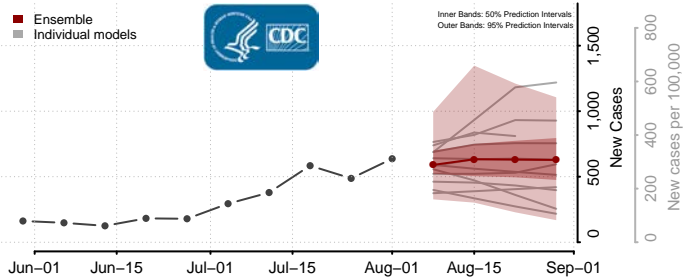

Hall County, Georgia