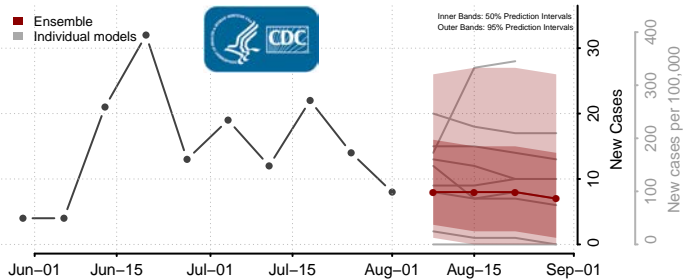

### Greene County, Alabama