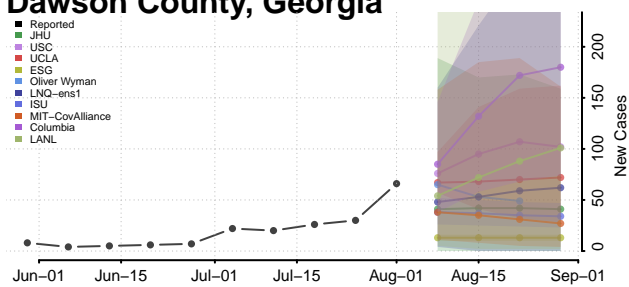

Dawson County, Georgia