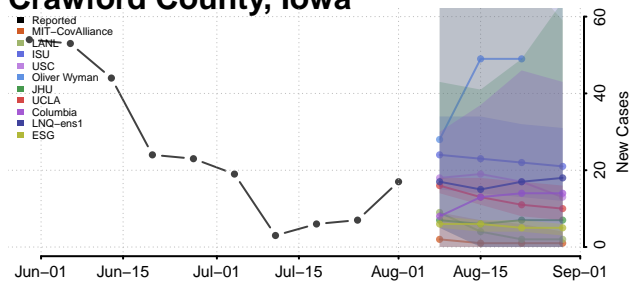

Crawford County, Iowa