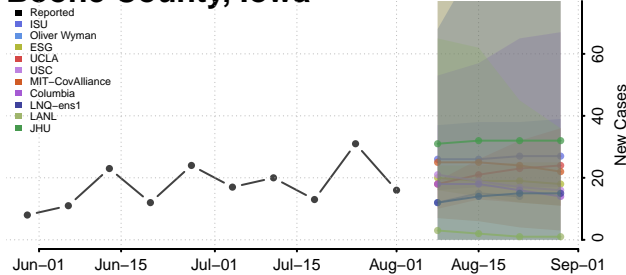

Boone County, Iowa