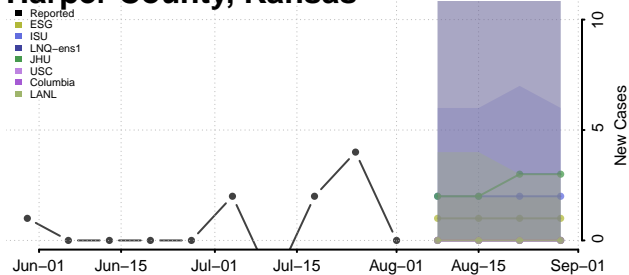

Harper County, Kansas