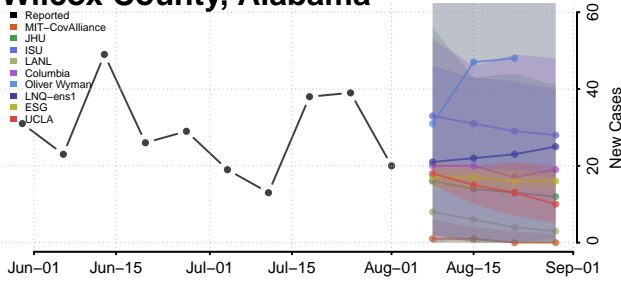

Wilcox County, Alabama