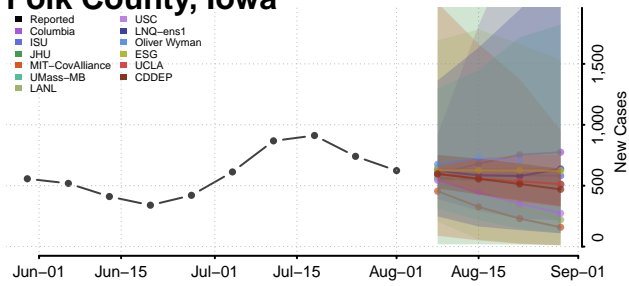

Polk County, Iowa