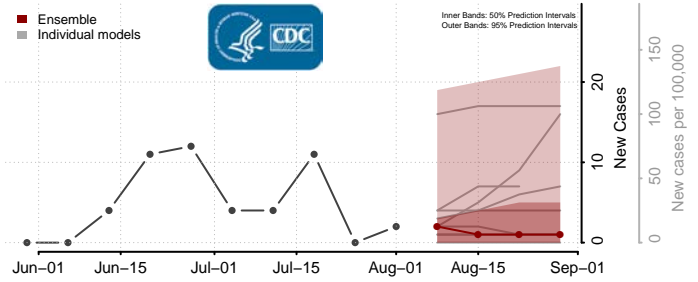

Neosho County, Kansas