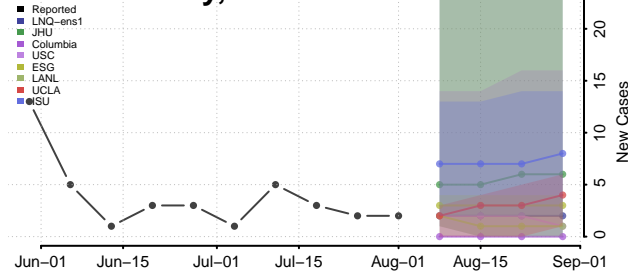

Lucas County, Iowa