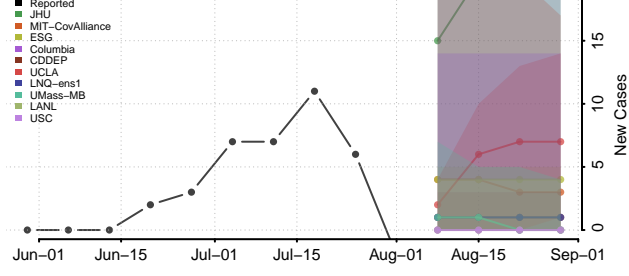

Hawaii County, Hawaii