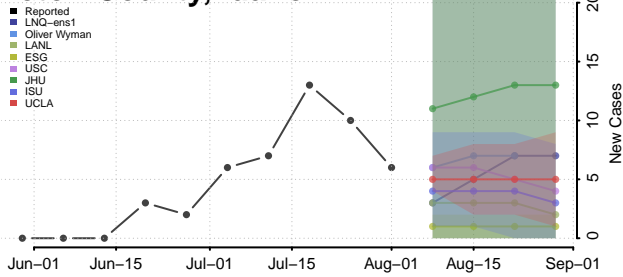

Teton County, Idaho