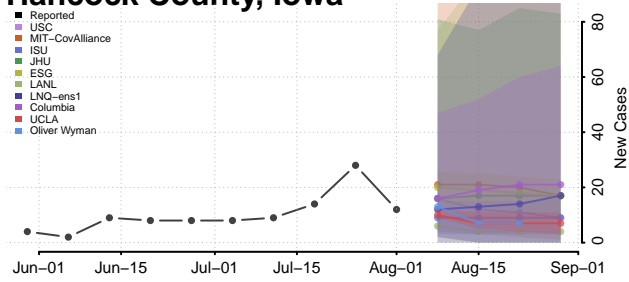

Hancock County, Iowa