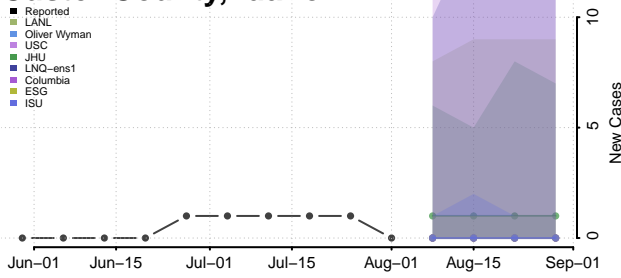

Custer County, Idaho