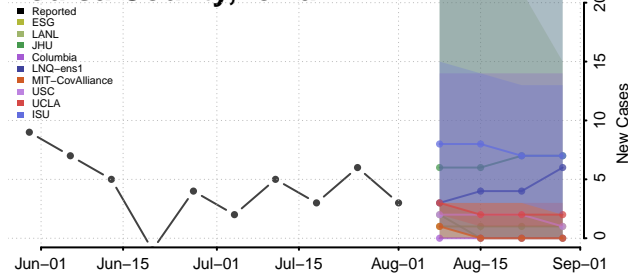

Louisa County, Iowa