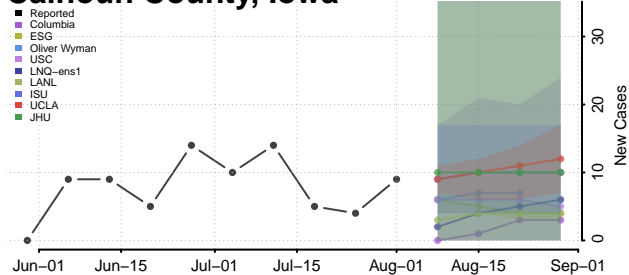

Calhoun County, Iowa