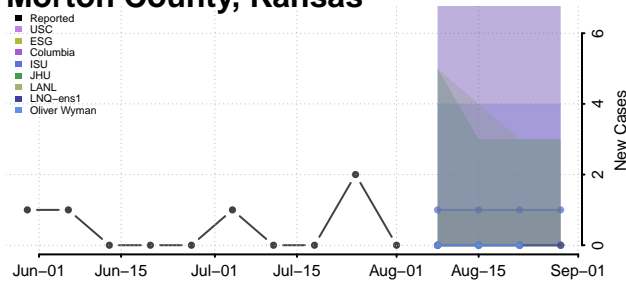

### Morton County, Kansas