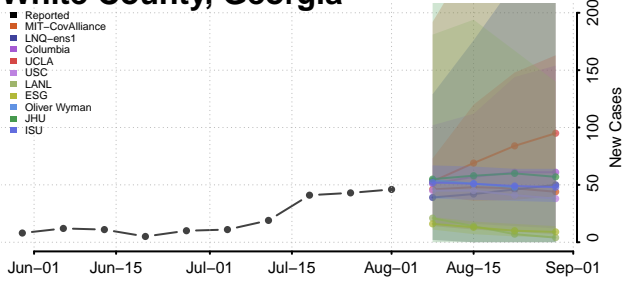

White County, Georgia