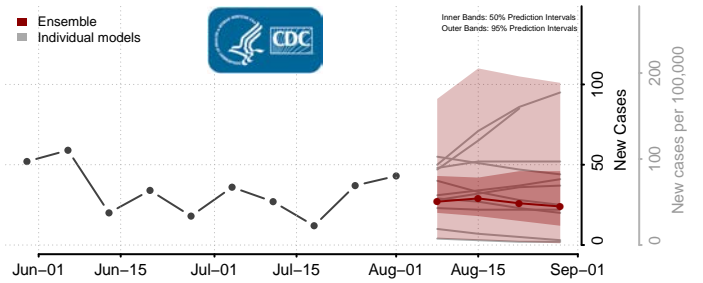

Boone County, Illinois