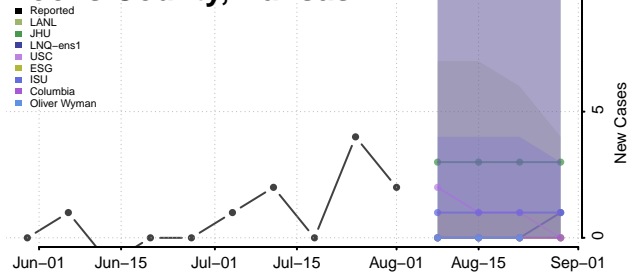

Rooks County, Kansas