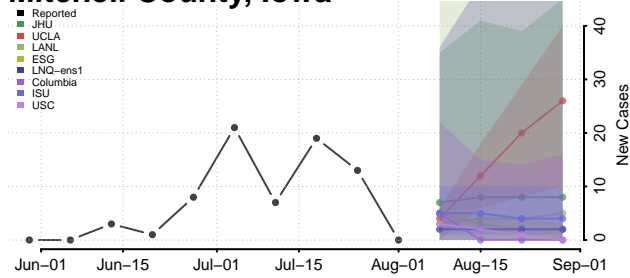

Mitchell County, Iowa