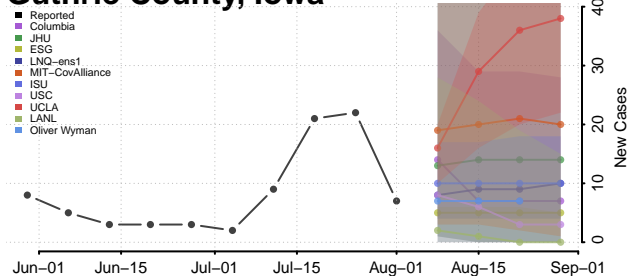

Guthrie County, Iowa