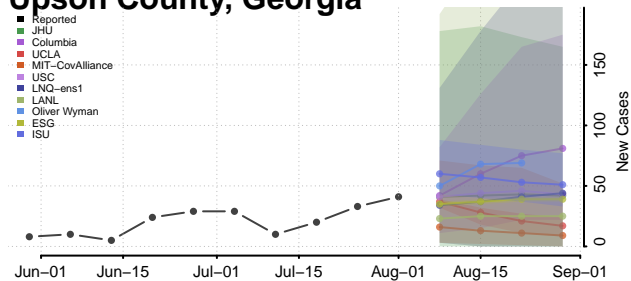

Upson County, Georgia