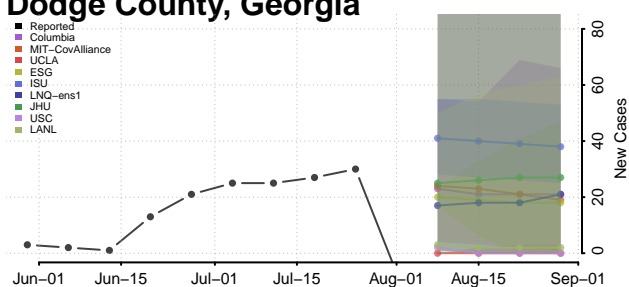

Dodge County, Georgia