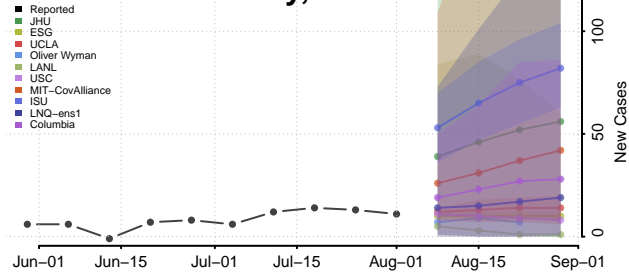

Des Moines County, Iowa