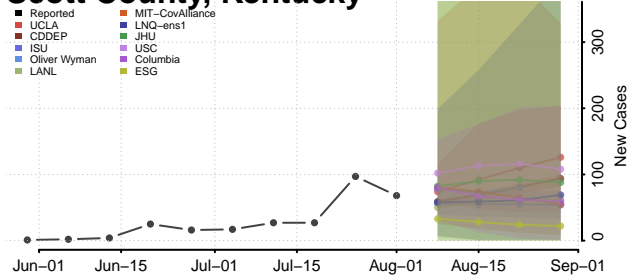

### Scott County, Kentucky