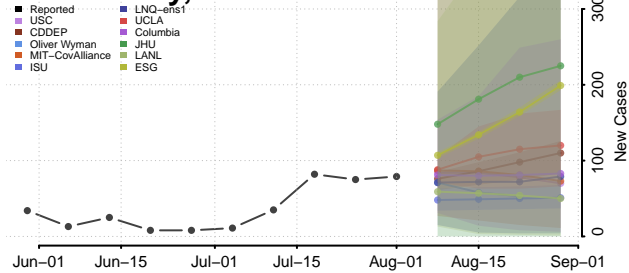

Erie County, Ohio