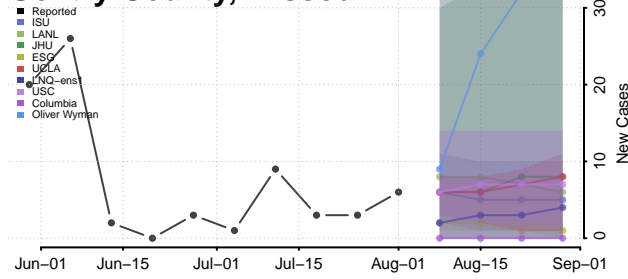

Gentry County, Missouri