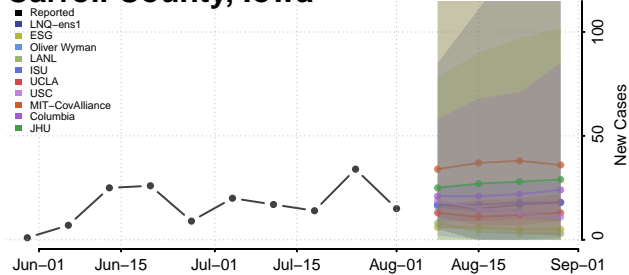

Carroll County, Iowa