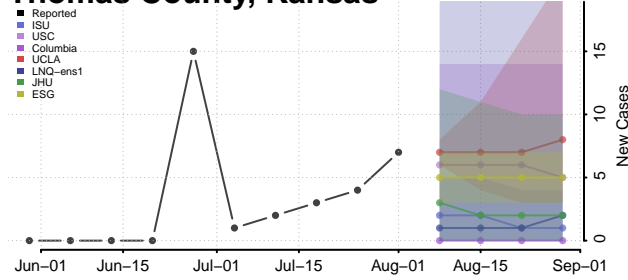

Thomas County, Kansas