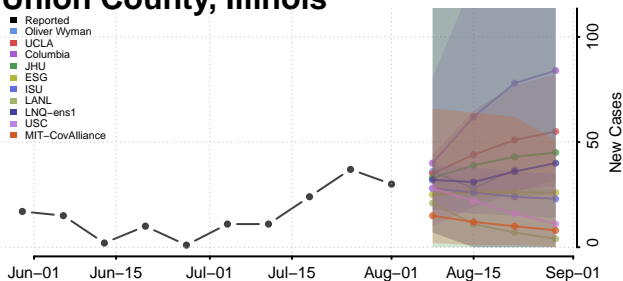

Union County, Illinois