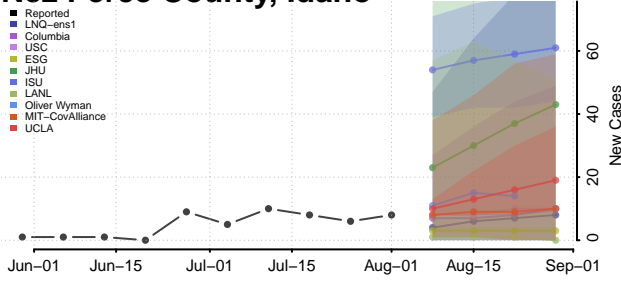

Nez Perce County, Idaho