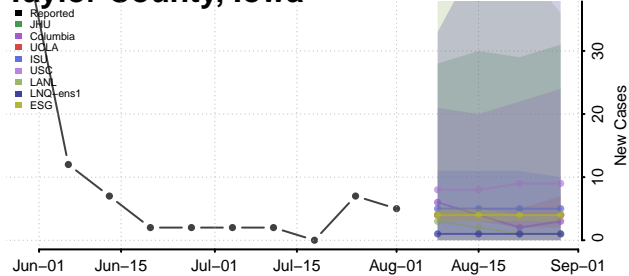

Taylor County, Iowa