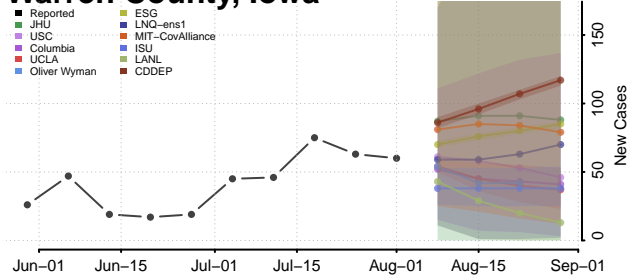

Warren County, Iowa