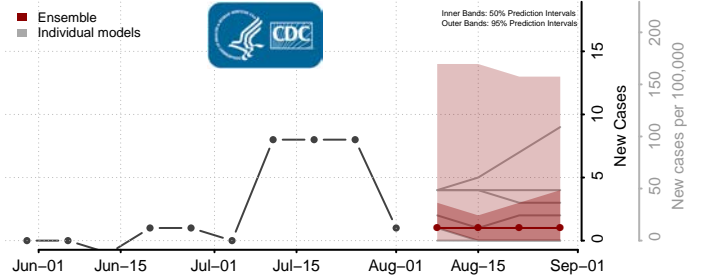

Quay County, New Mexico