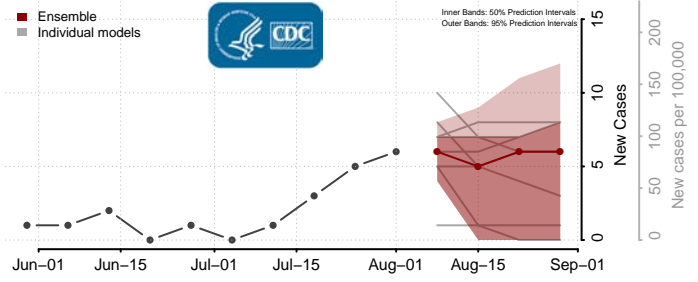

Union County, Indiana