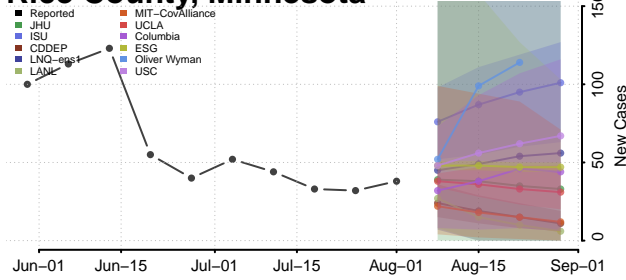

Rice County, Minnesota