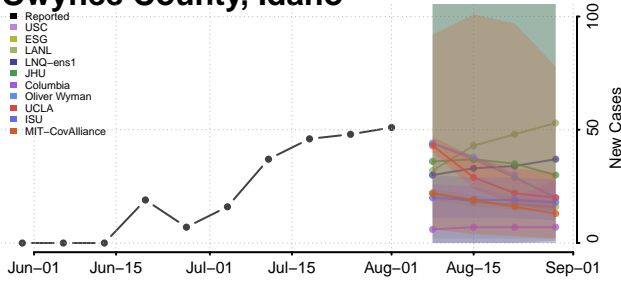

Owyhee County, Idaho