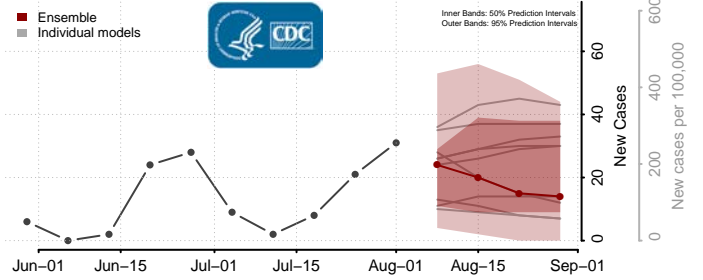

Cass County, Illinois