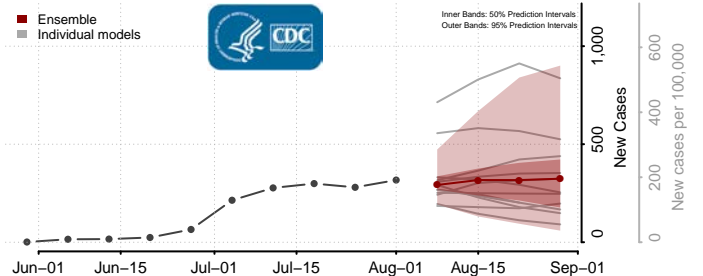

Kootenai County, Idaho