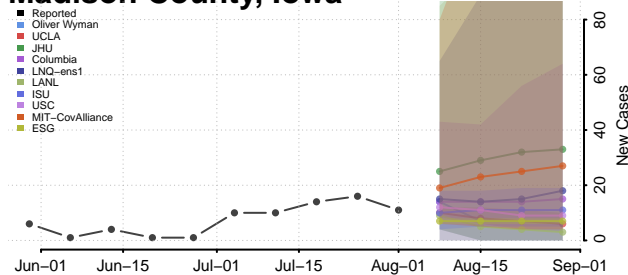

### Madison County, Iowa