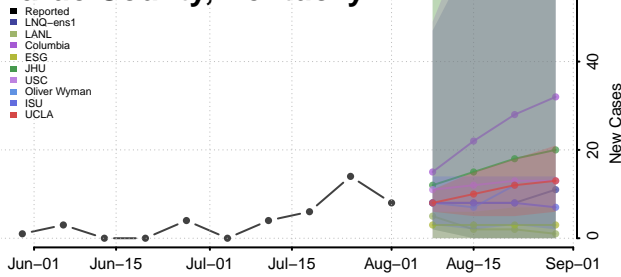

Larue County, Kentucky