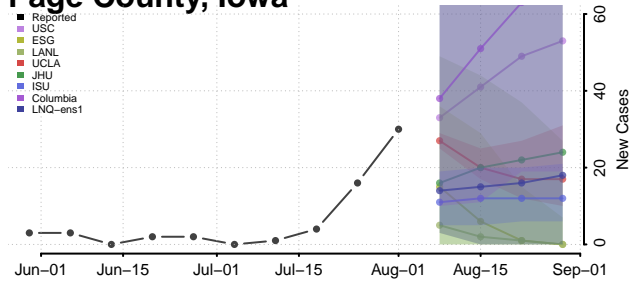

Page County, Iowa