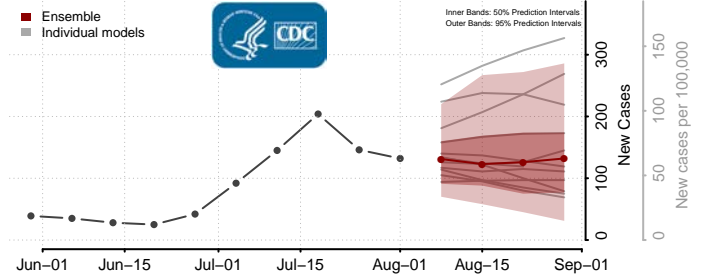

Delaware County, Ohio