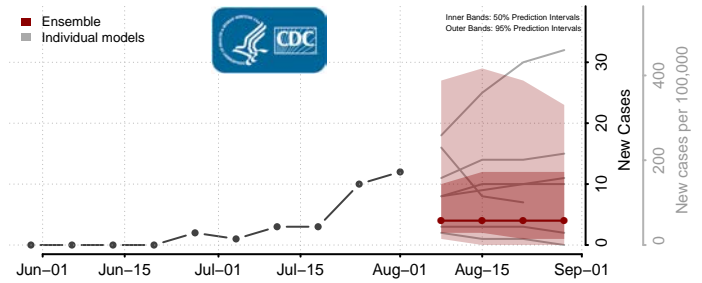

Fremont County, Iowa