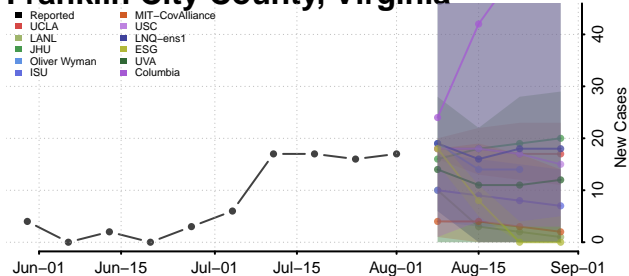

Franklin City County, Virginia