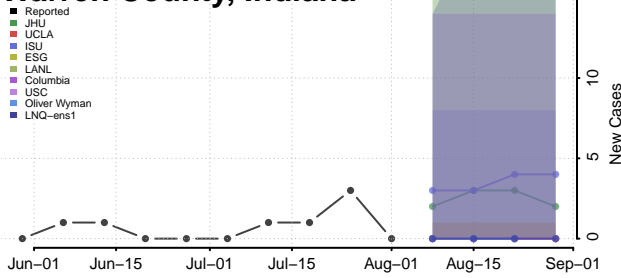

Warren County, Indiana