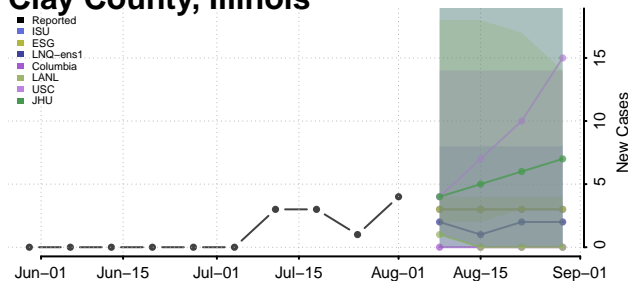

Clay County, Illinois