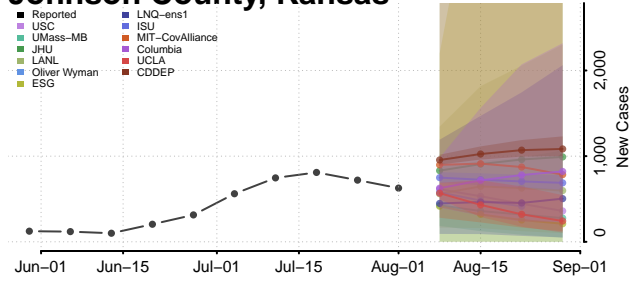

### Kearyn County, Kansas