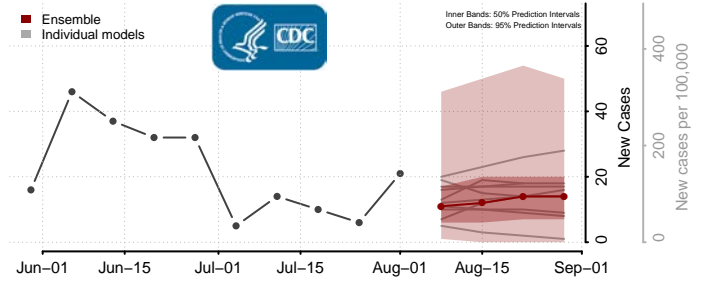

Hamilton County, Iowa