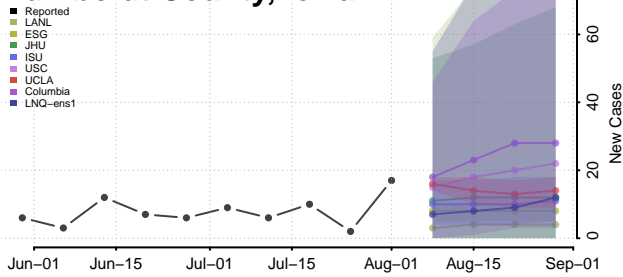

Humboldt County, Iowa