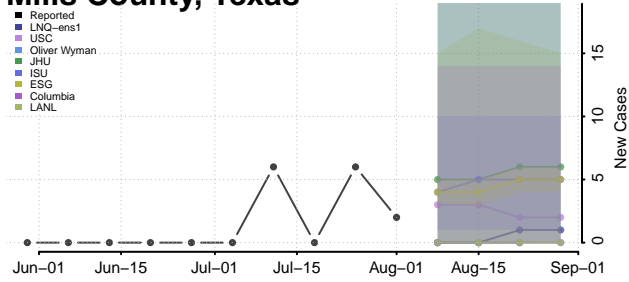

Mills County, Texas