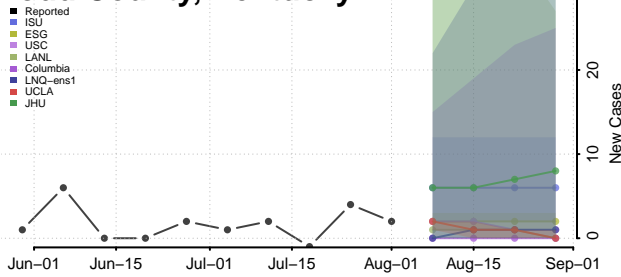

Todd County, Kentucky