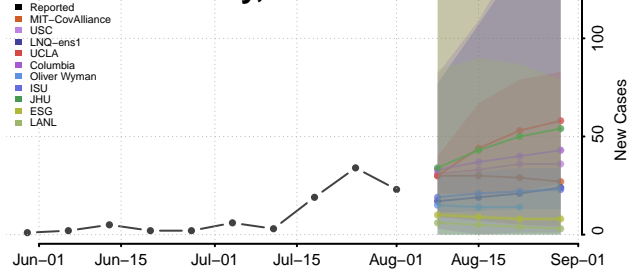

Defiance County, Ohio