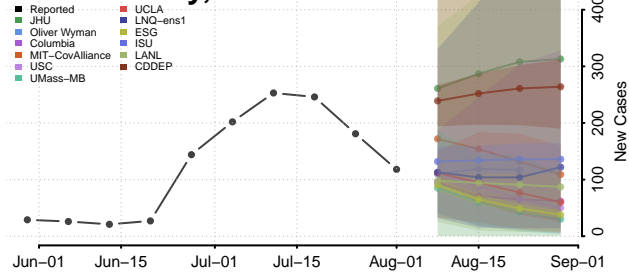

### Scott County, Iowa