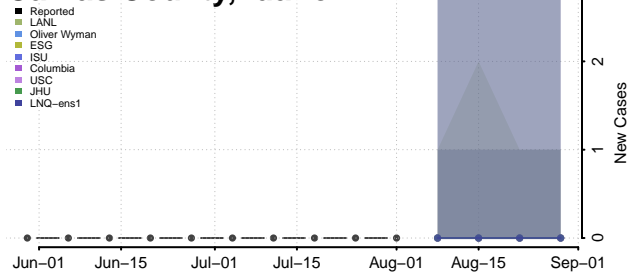

Camas County, Idaho