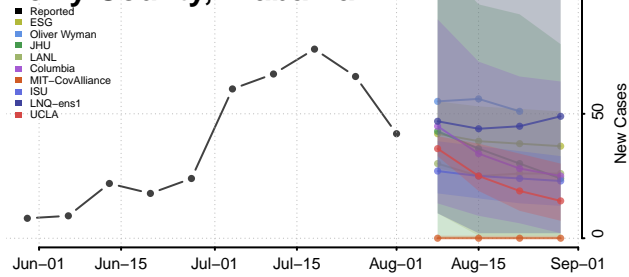

Perry County, Alabama