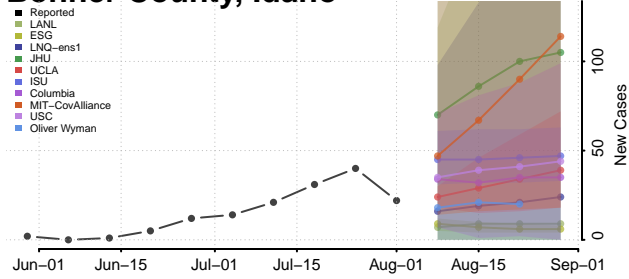

Bonner County, Idaho