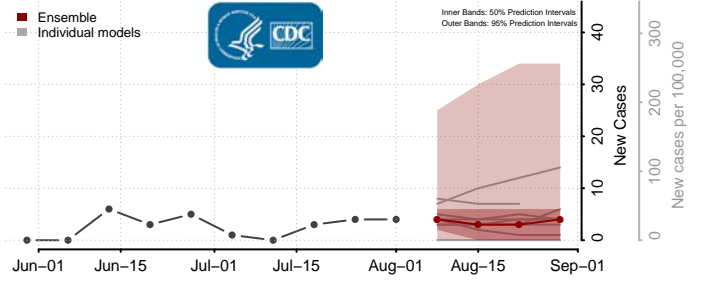

Lewis County, Kentucky