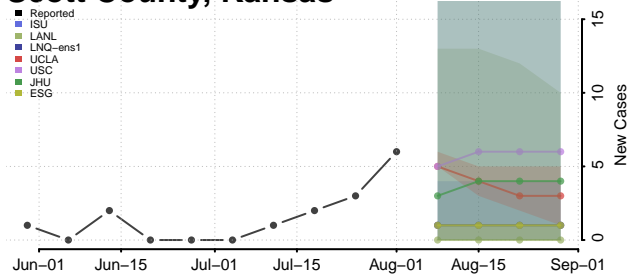

### Scott County, Kansas