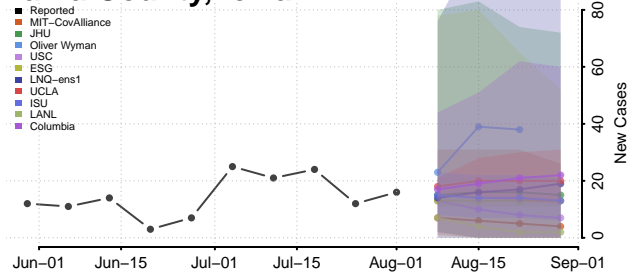

Tama County, Iowa