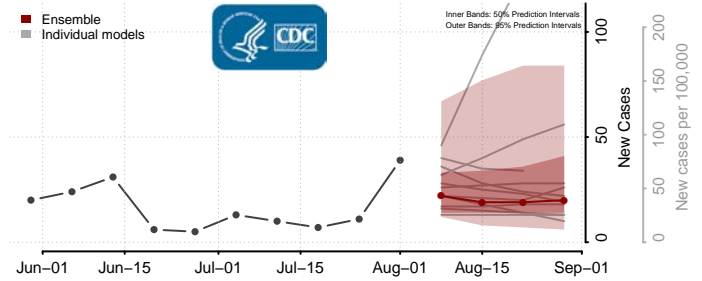

### Darke County, Ohio