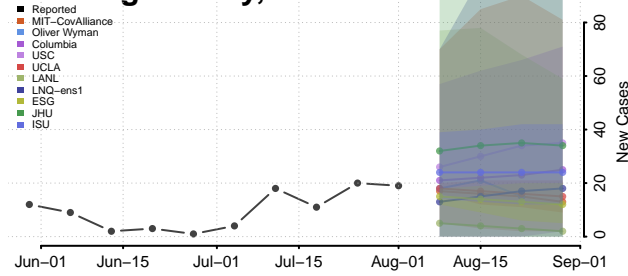

Gooding County, Idaho