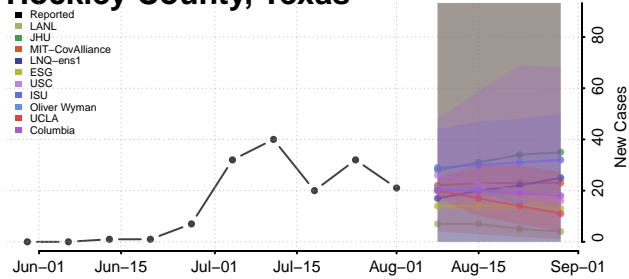

### Hood County, Texas