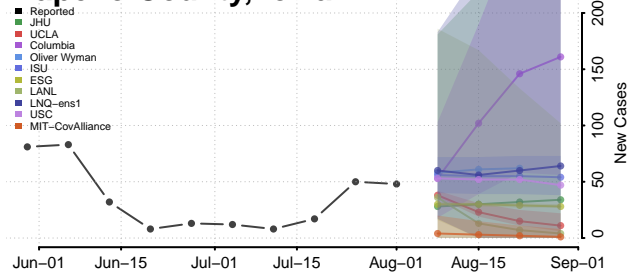

Wapello County, Iowa