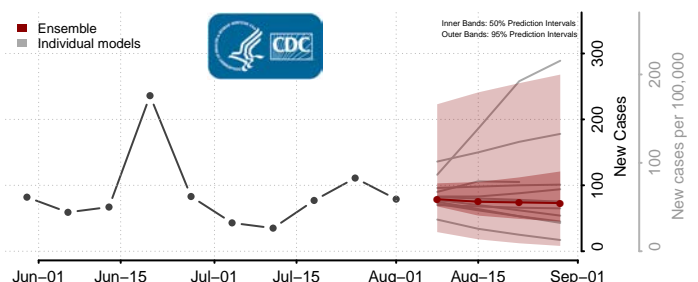

### Darke County, Ohio