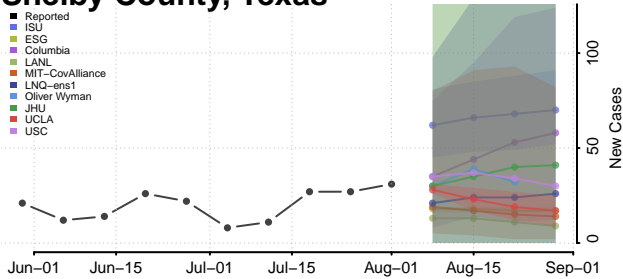

Shelby County, Texas