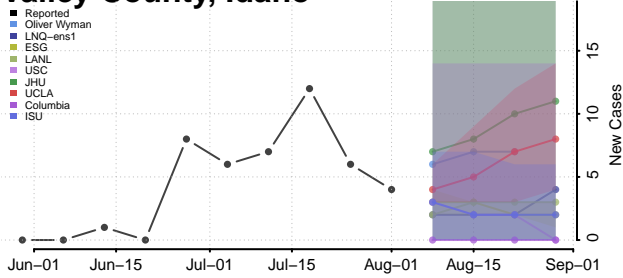

Valley County, Idaho