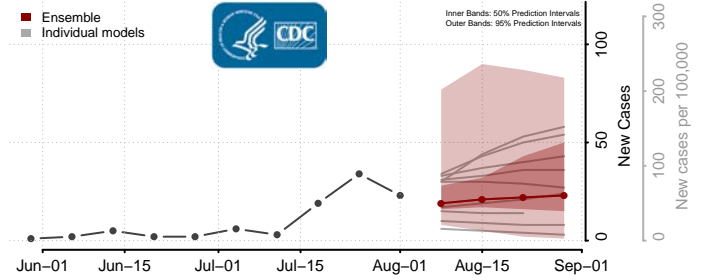

Defiance County, Ohio