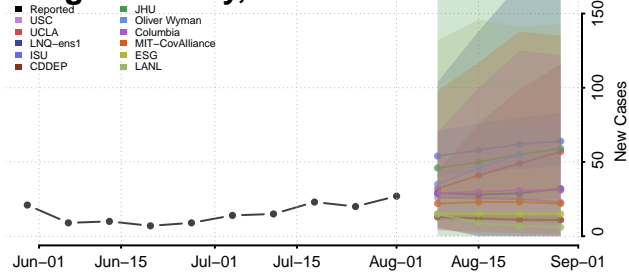

Morgan County, Indiana