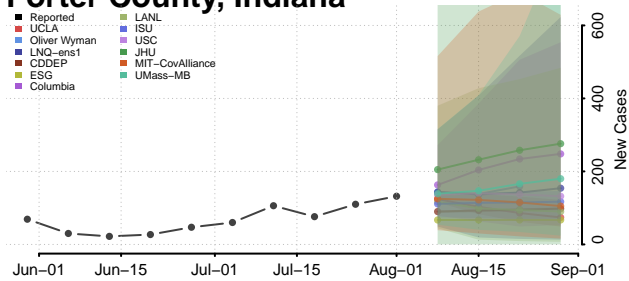

Porter County, Indiana