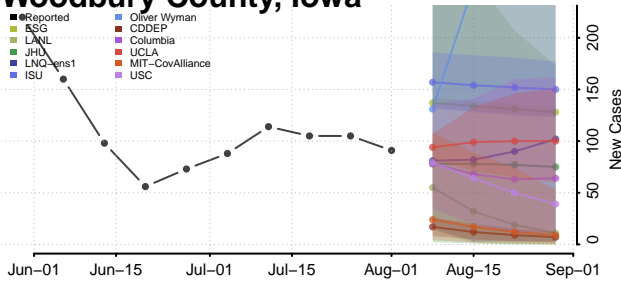

Woodbury County, Iowa