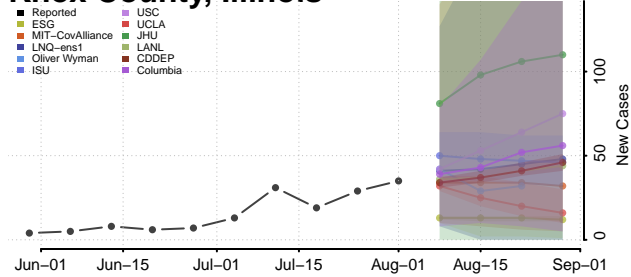

Knox County, Illinois