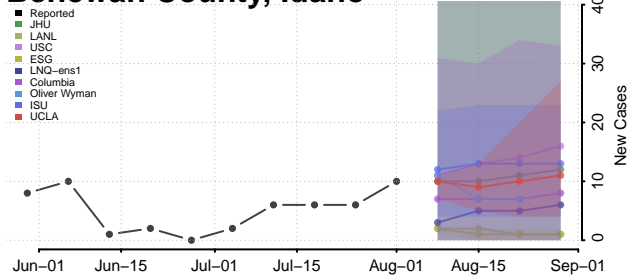

Benewah County, Idaho