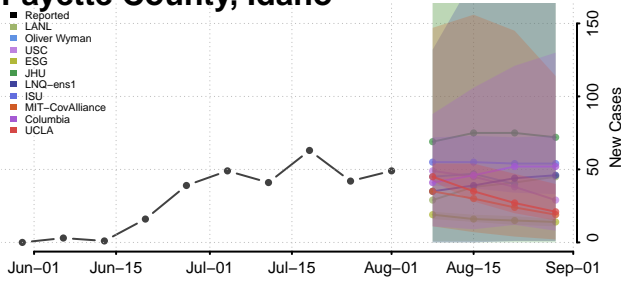

Payette County, Idaho