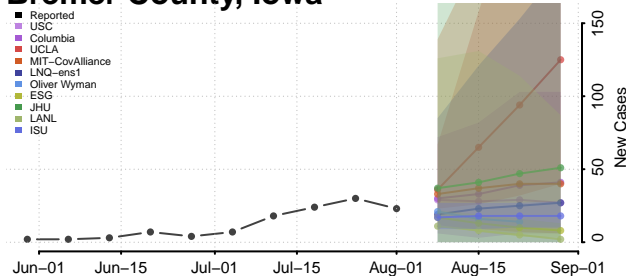

Bremer County, Iowa