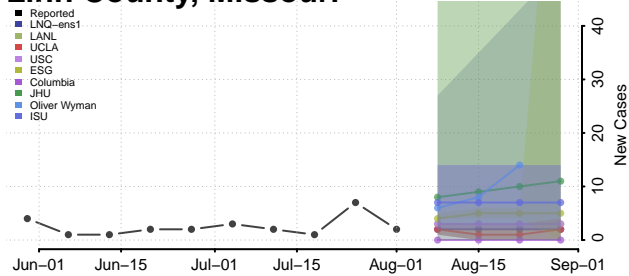

Linn County, Missouri