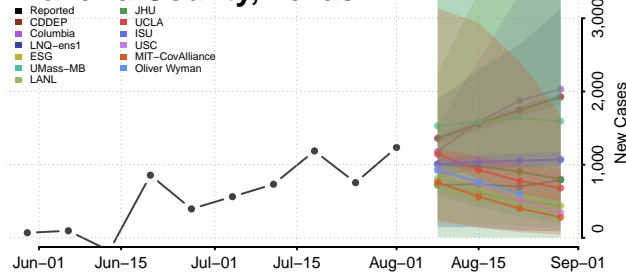

Brazoria County, Texas