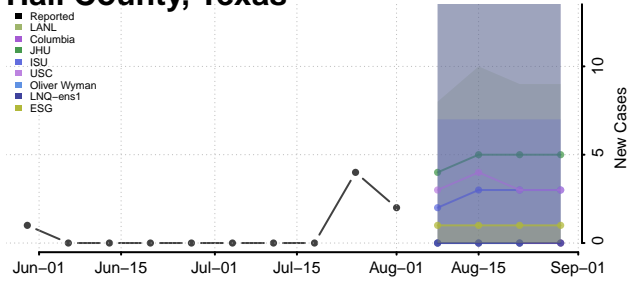

Hall County, Texas