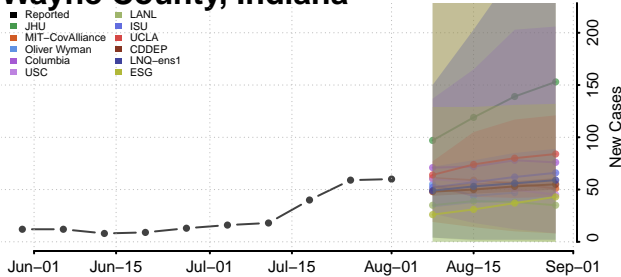

Wayne County, Indiana