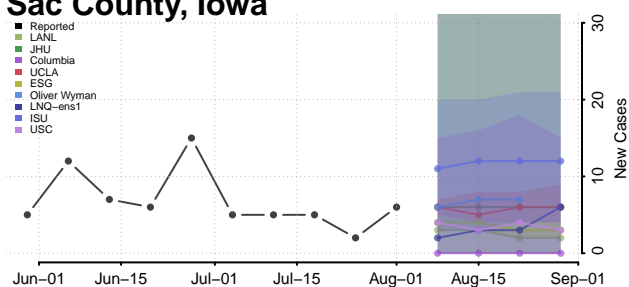

Sac County, Iowa