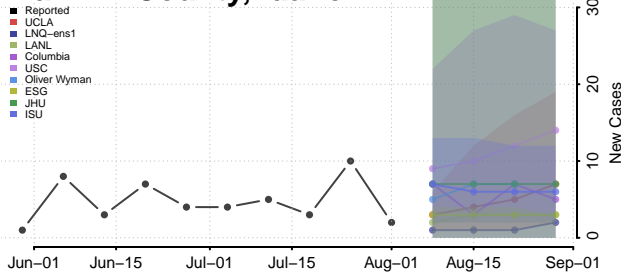

Franklin County, Idaho