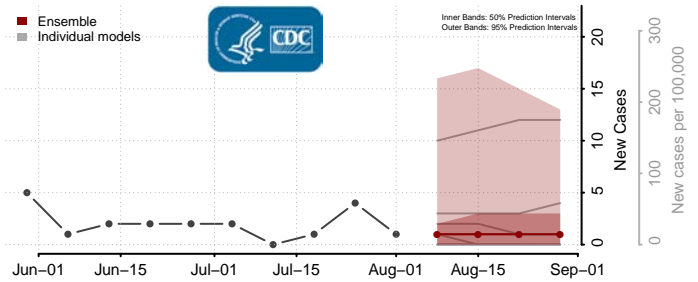

Ida County, Iowa