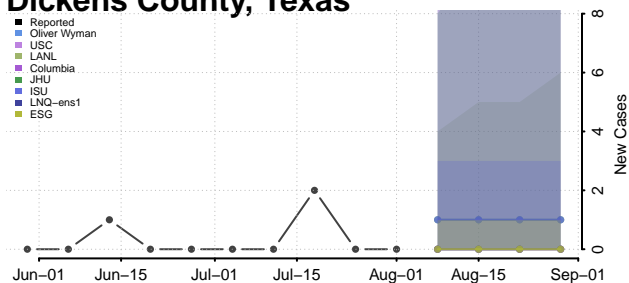

Dickens County, Texas