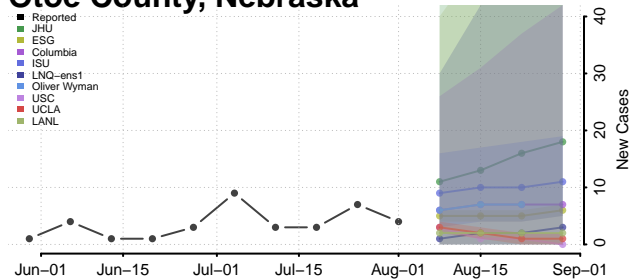

Otoe County, Nebraska