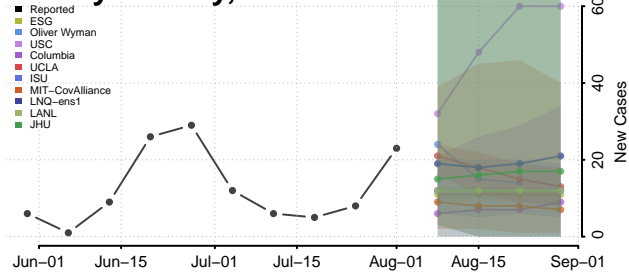

Shelby County, Iowa