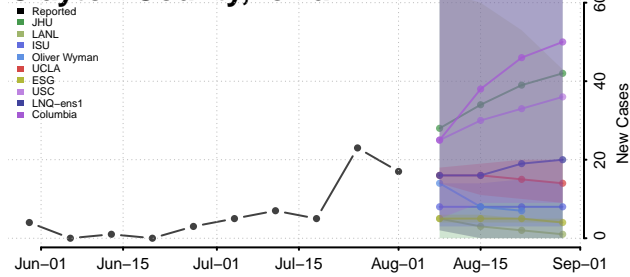

Clayton County, Iowa