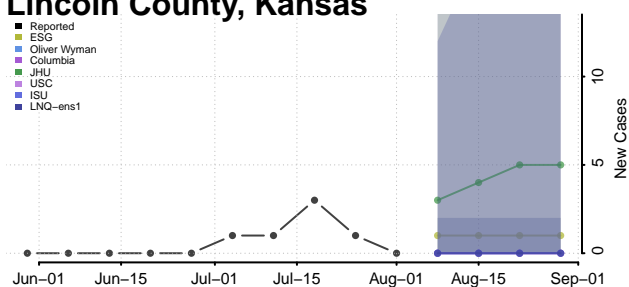

Lincoln County, Kansas