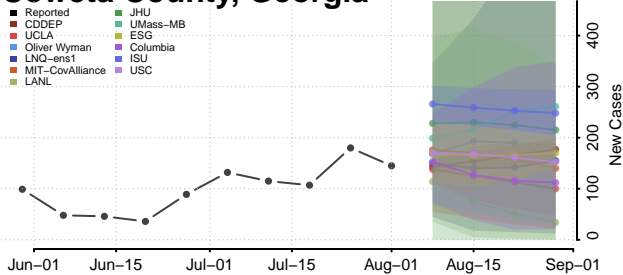

Coweta County, Georgia