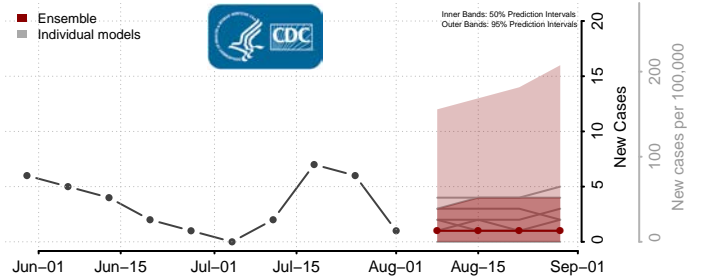

Monroe County, Iowa