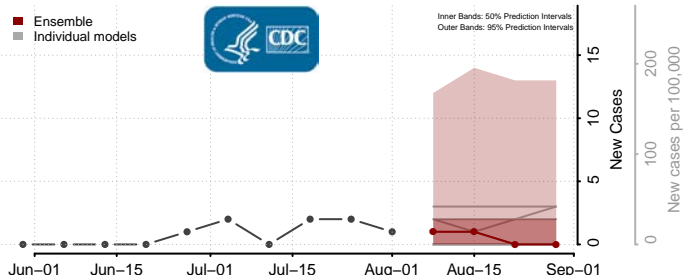

Wolfe County, Kentucky