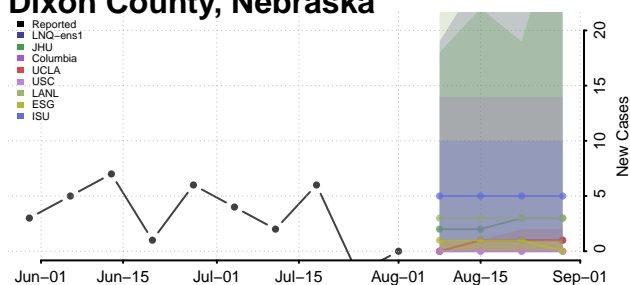

Dixon County, Nebraska