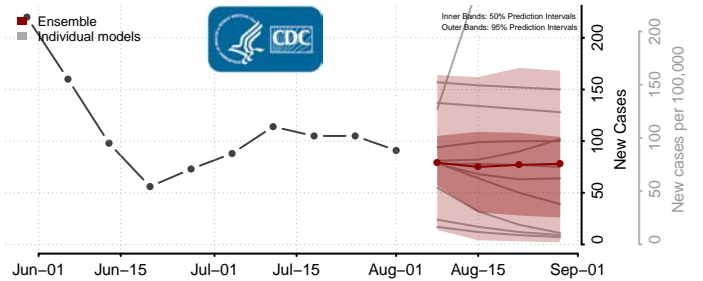

Woodbury County, Iowa