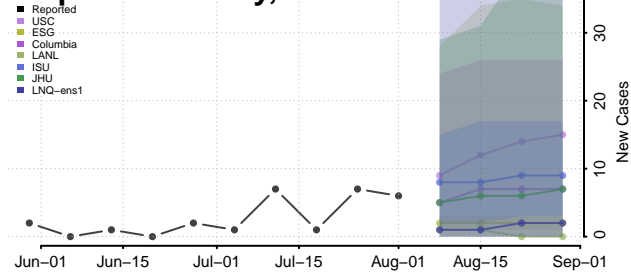

Stephens County, Texas