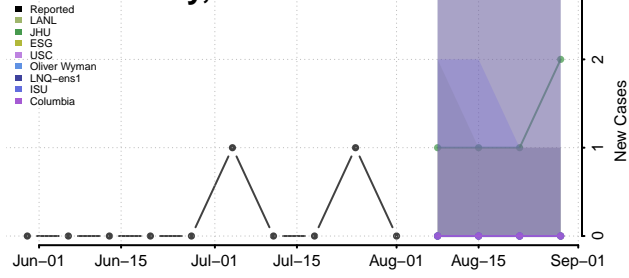

Gove County, Kansas