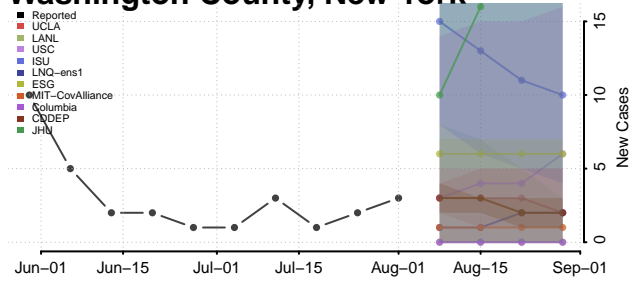

### Wayne County, New York