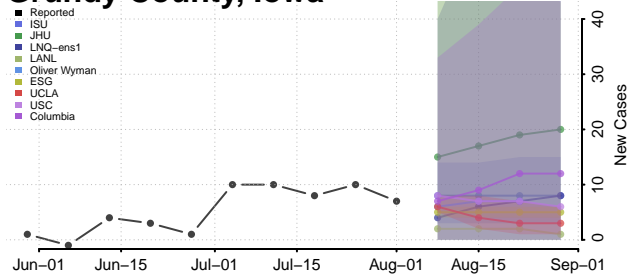

### Guthrie County, Iowa