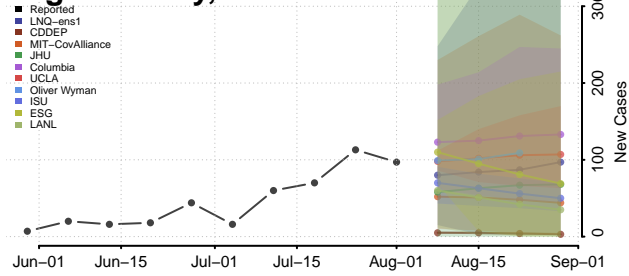

Eagle County, Colorado