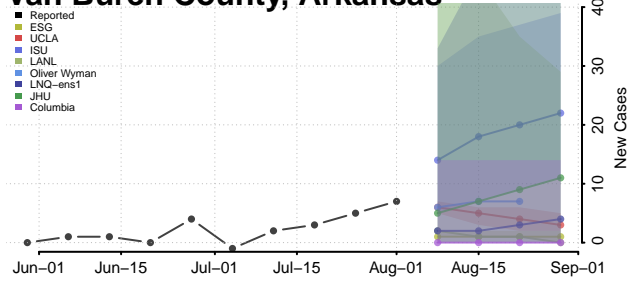

Van Buren County, Arkansas