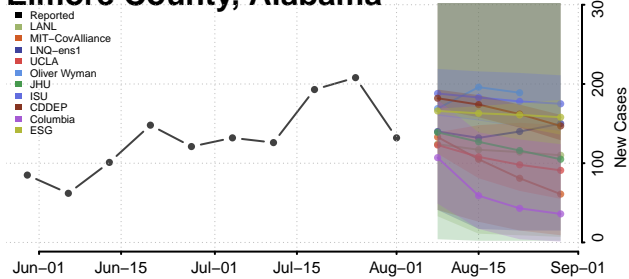

Elmore County, Alabama