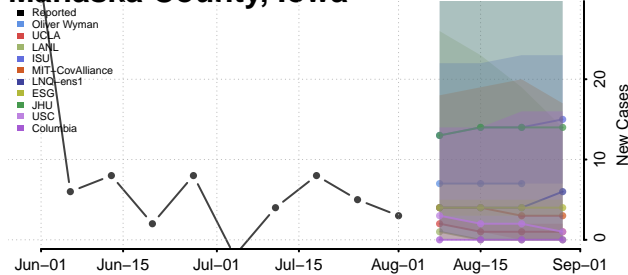

Mahaska County, Iowa