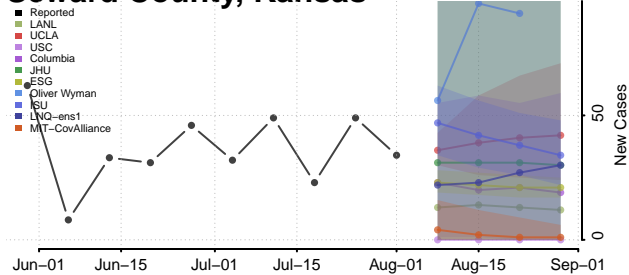

Seward County, Kansas