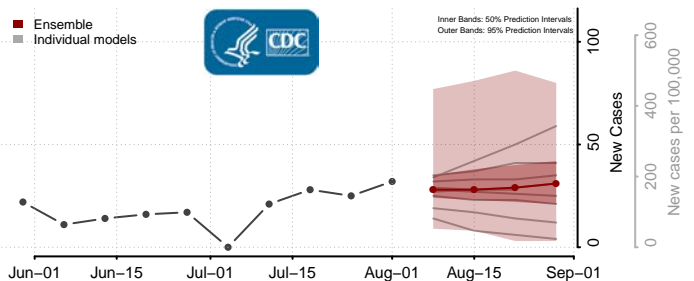

Henry County, Alabama