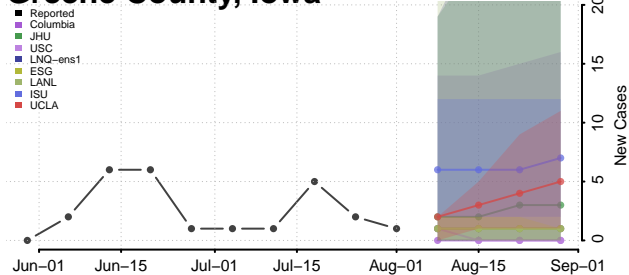

Greene County, Iowa