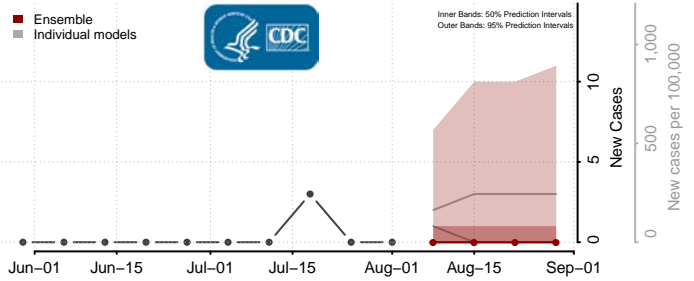

Greeley County, Kansas