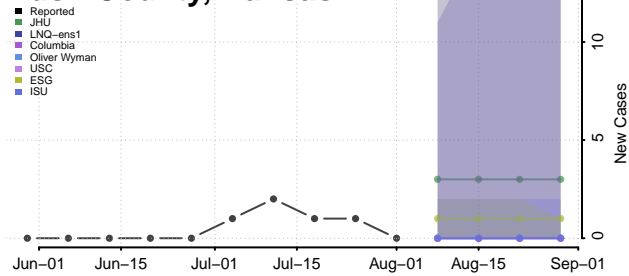

Rush County, Kansas