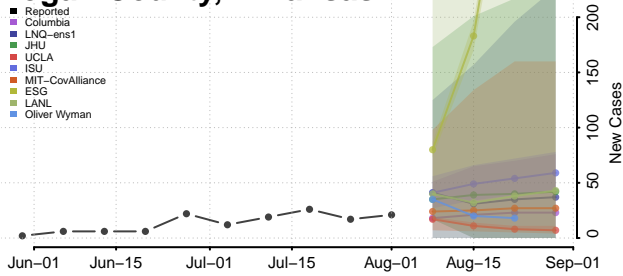

Logan County, Arkansas