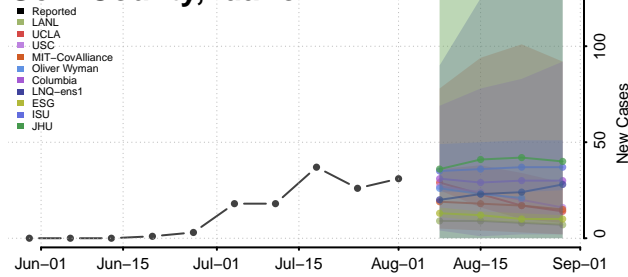

Gem County, Idaho