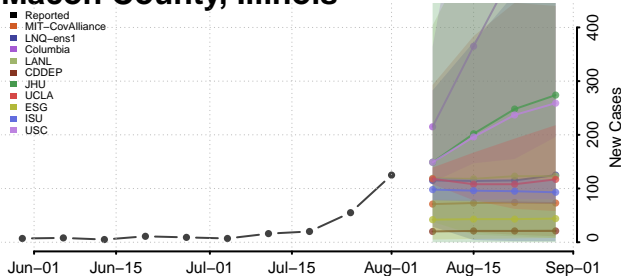

Macon County, Illinois