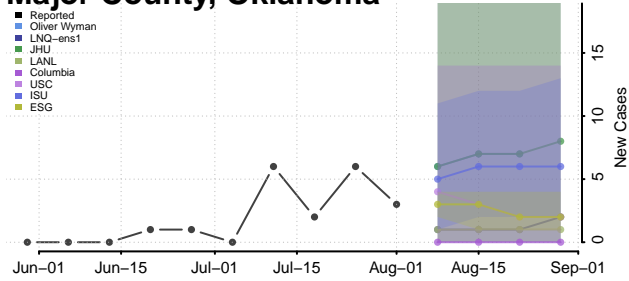

Major County, Oklahoma