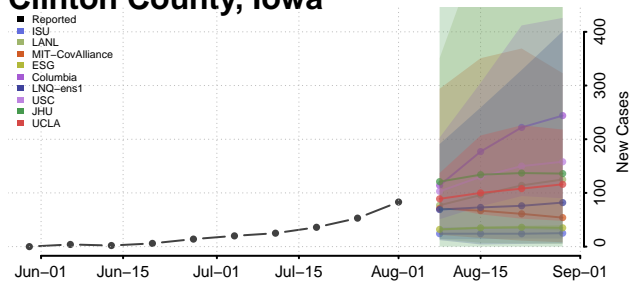

Clinton County, Iowa