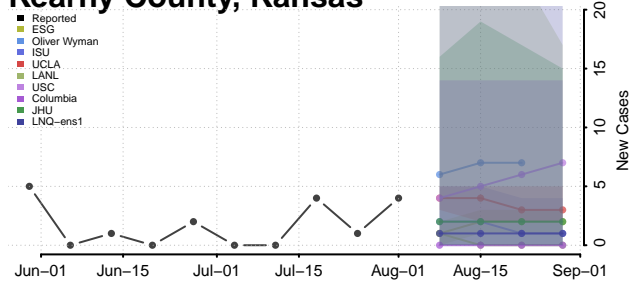

### Kearyn County, Kansas