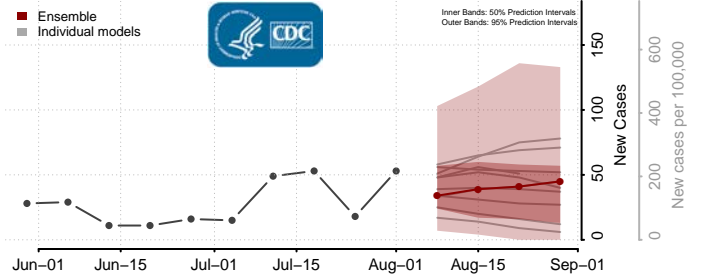

Jerome County, Idaho