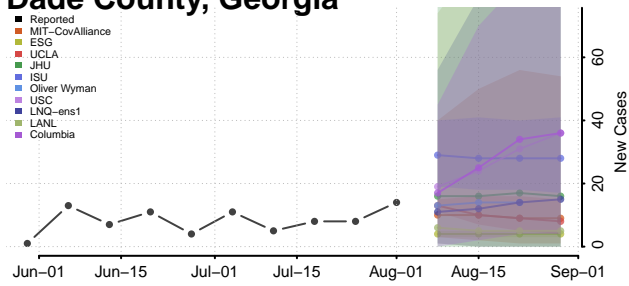

Dade County, Georgia