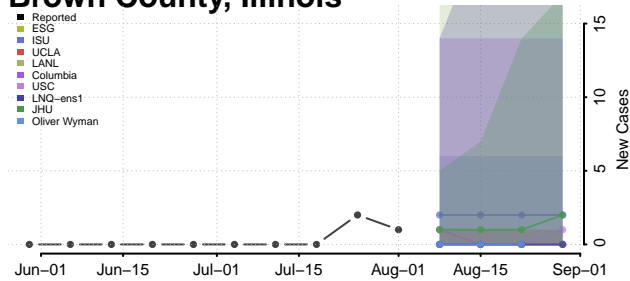

Brown County, Illinois