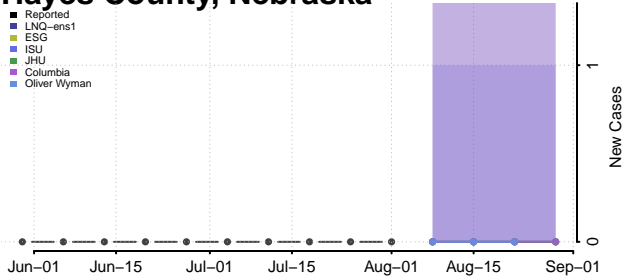

Hayes County, Nebraska