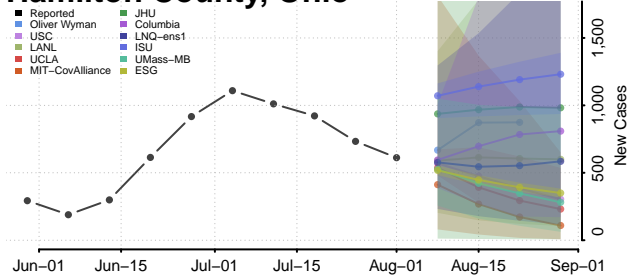

Hamilton County, Ohio