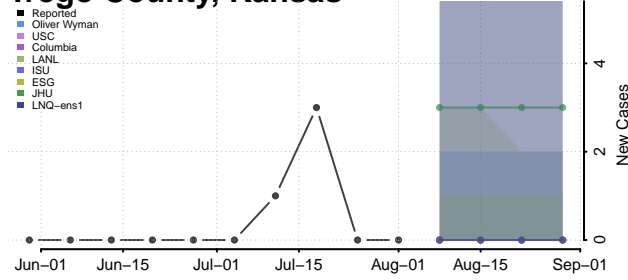

Trego County, Kansas