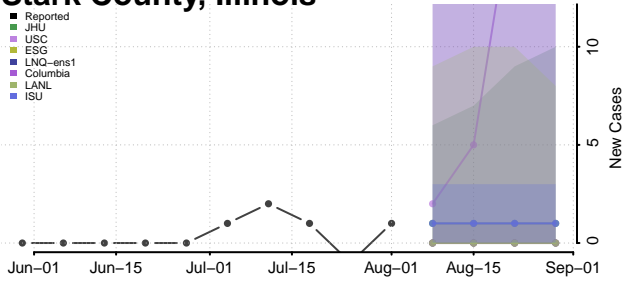

Stark County, Illinois