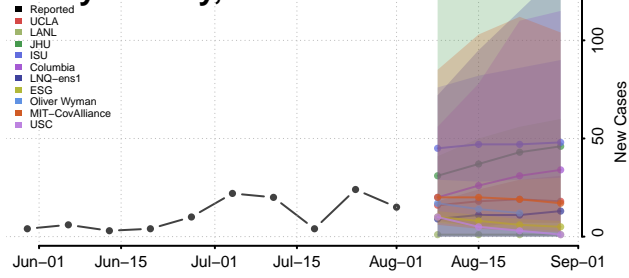

Geary County, Kansas