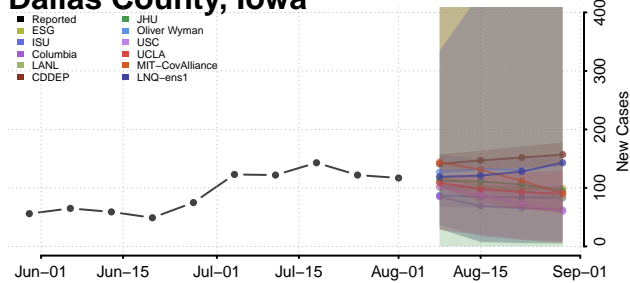

Dallas County, Iowa