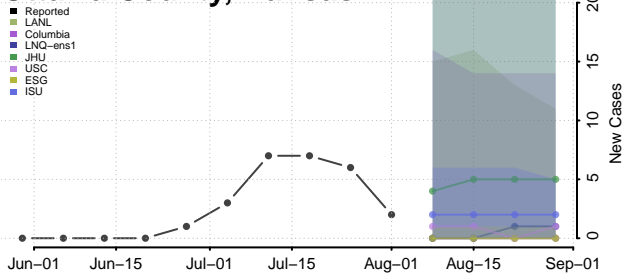

Ottawa County, Kansas