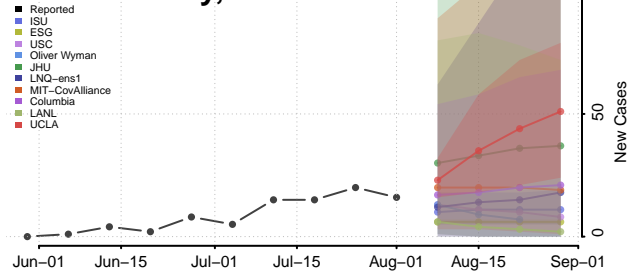

Jones County, Iowa