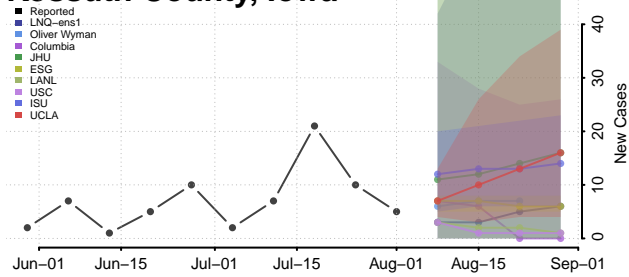

Kossuth County, Iowa