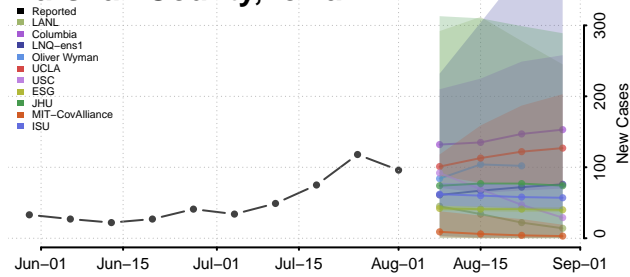

Marshall County, Iowa