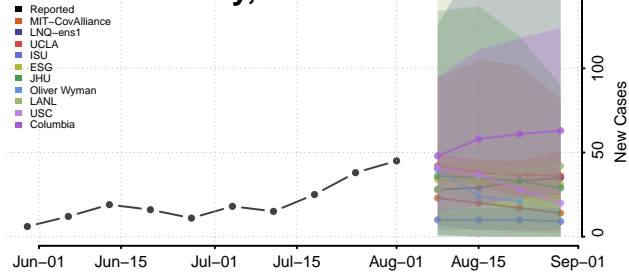

Franklin County, Iowa