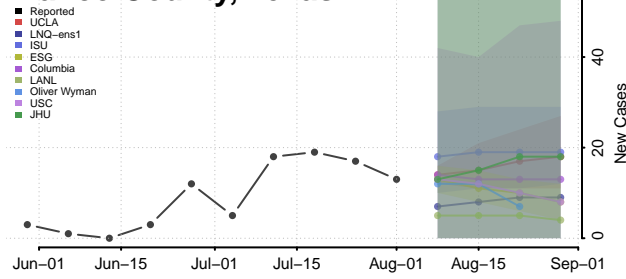

Blanco County, Texas