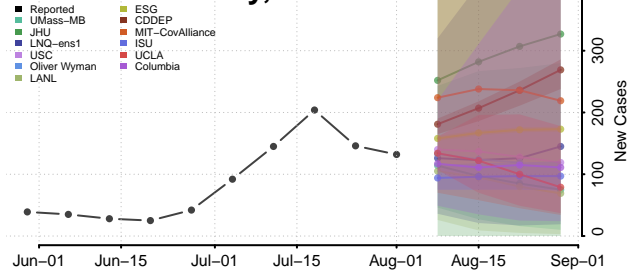

Delaware County, Ohio