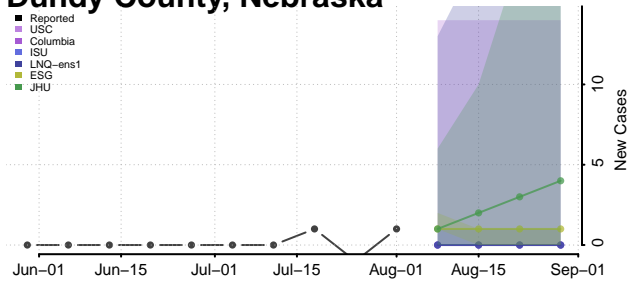

Dundy County, Nebraska