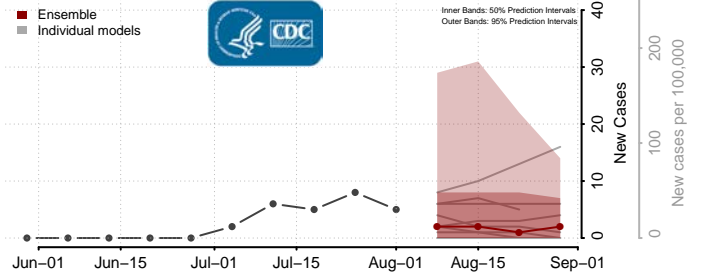

Idaho County, Idaho