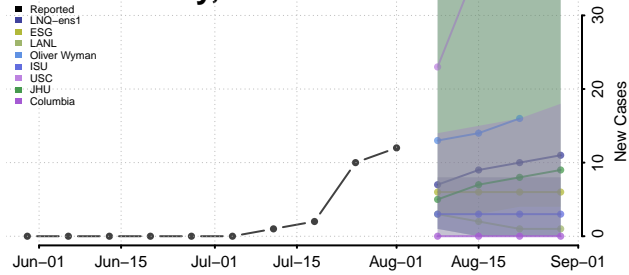

Lewis County, Missouri