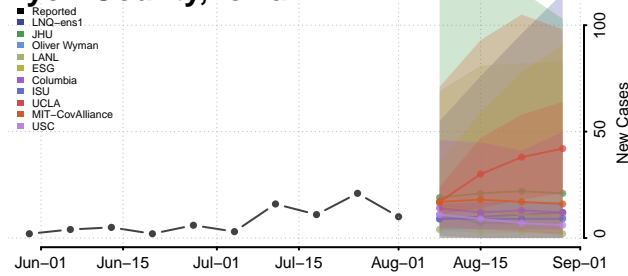

Lyon County, Iowa