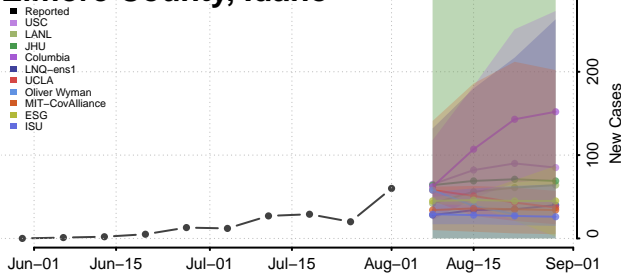

Elmore County, Idaho