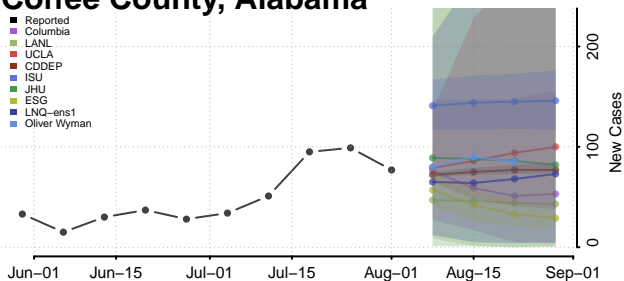

Coffee County, Alabama