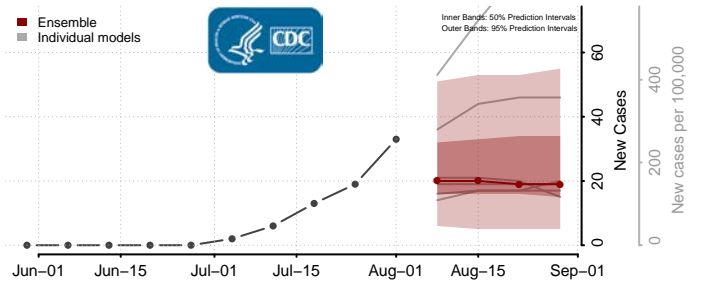

Shoshone County, Idaho