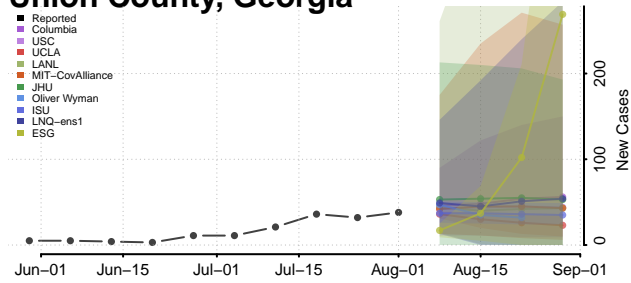

Union County, Georgia