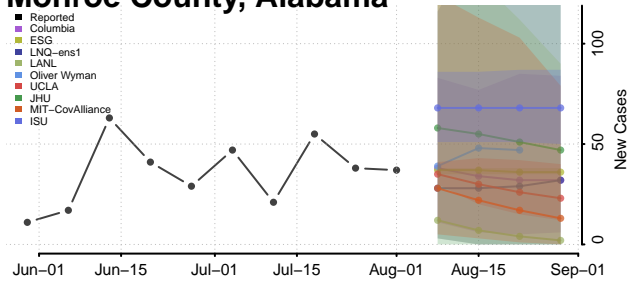

Monroe County, Alabama