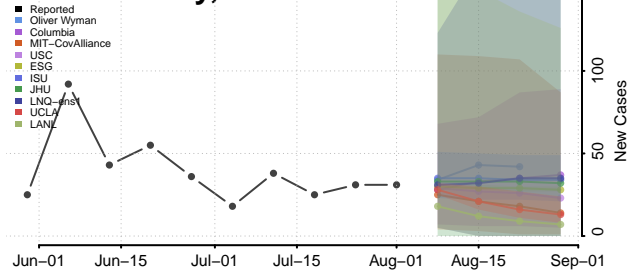

Sioux County, Iowa