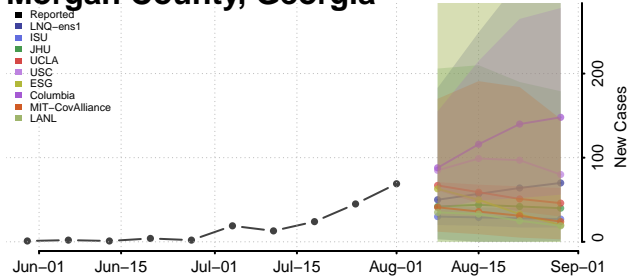

Morgan County, Georgia