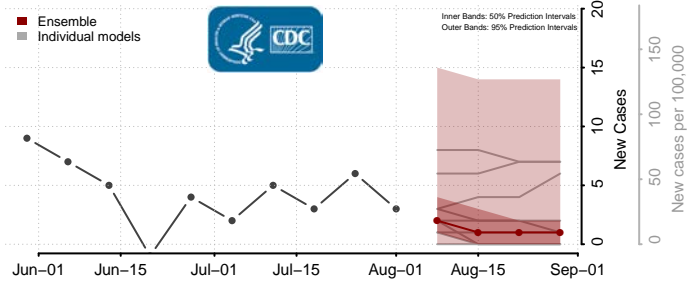

Louisa County, Iowa