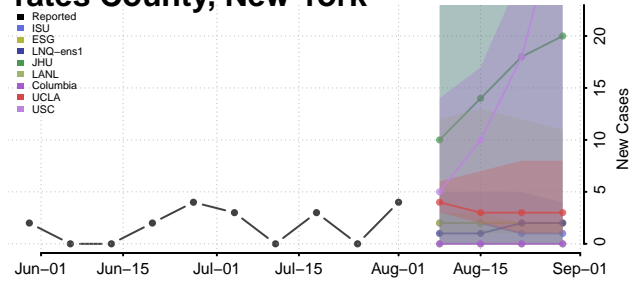

Yates County, New York