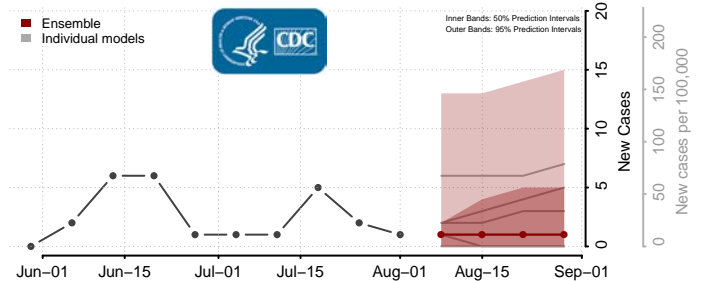

Greene County, Iowa