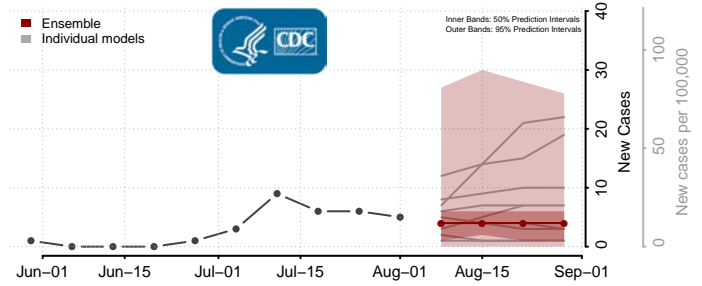

Emmet County, Michigan