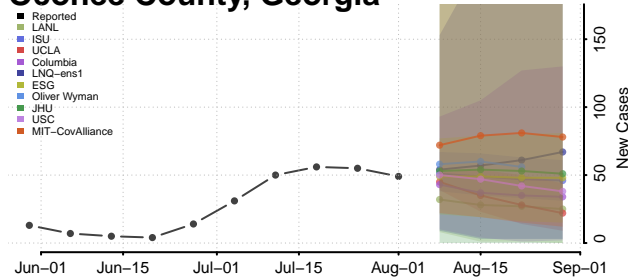

Oconee County, Georgia