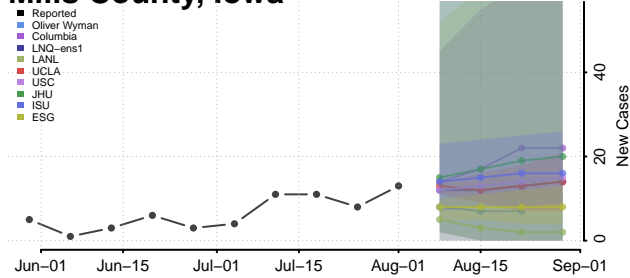

Mills County, Iowa