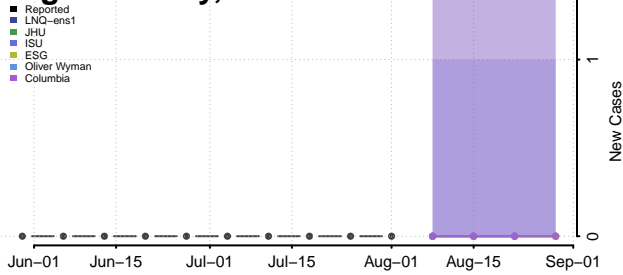

Logan County, Nebraska