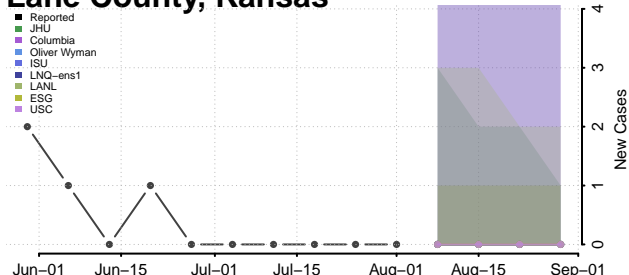

Lane County, Kansas