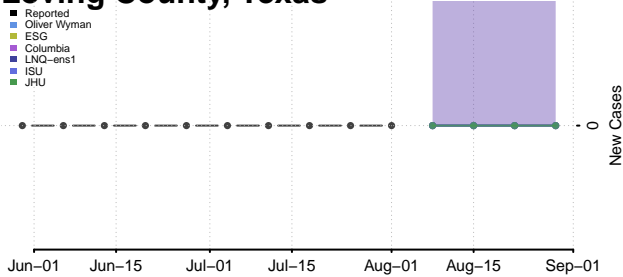

Loving County, Texas