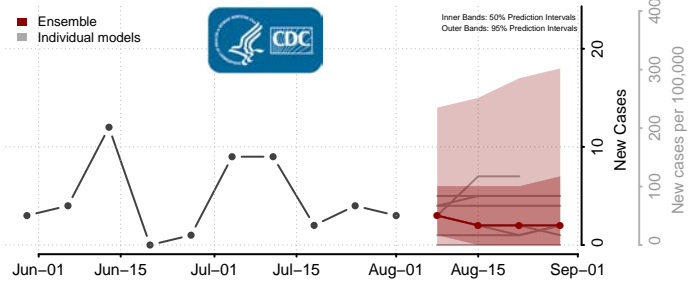

Osceola County, Iowa