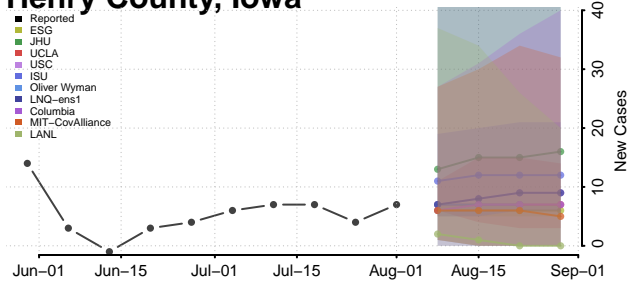

Henry County, Iowa