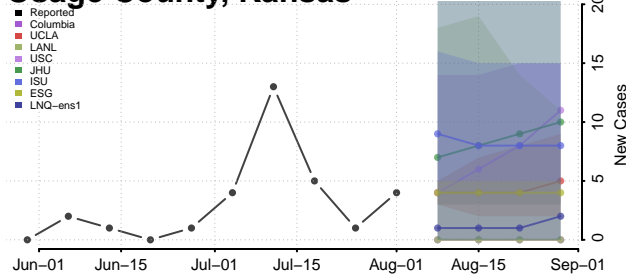

Osage County, Kansas