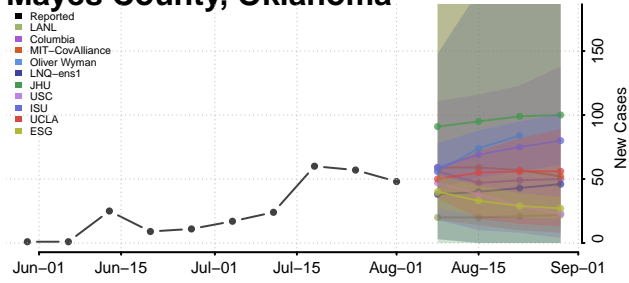

Mayes County, Oklahoma