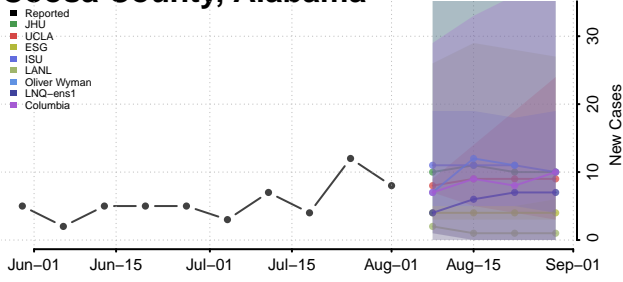

Coosa County, Alabama