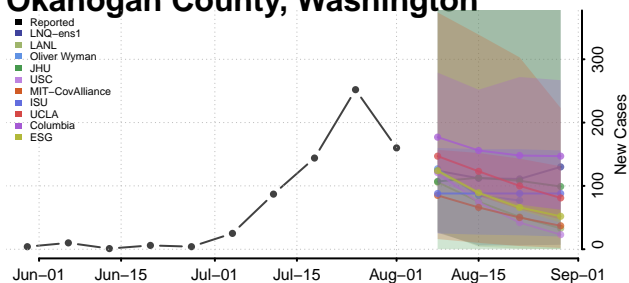

Okanogan County, Washington