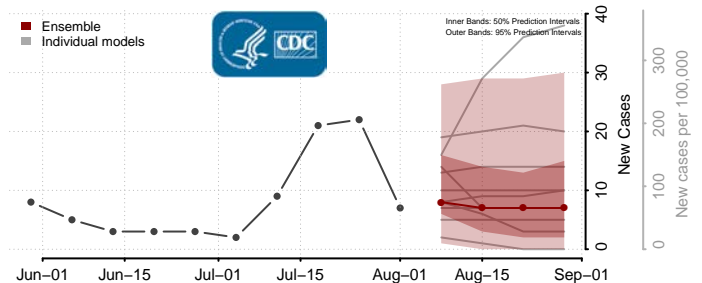

Guthrie County, Iowa