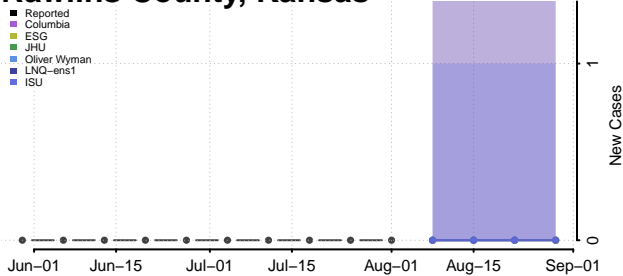

Rawlins County, Kansas