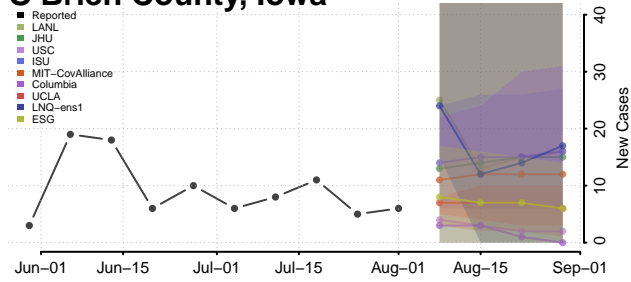

O'Brien County, Iowa