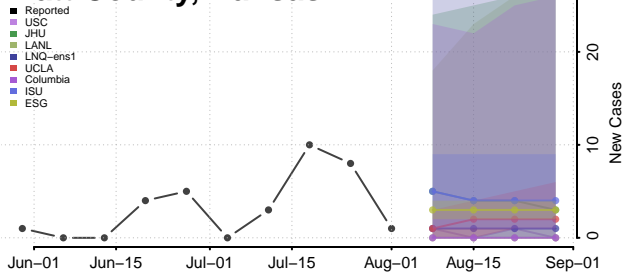

Pratt County, Kansas