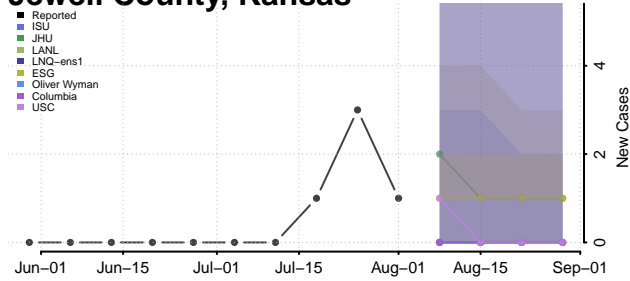

Jewell County, Kansas