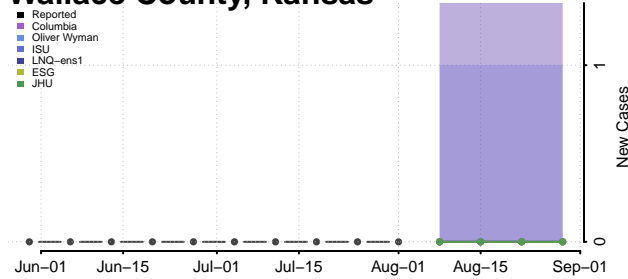

Wallace County, Kansas