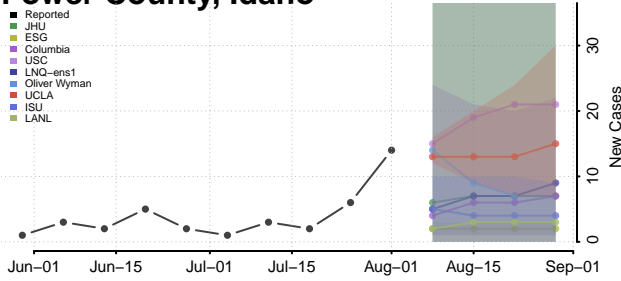

Power County, Idaho