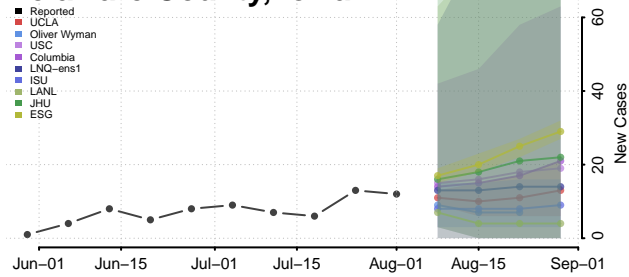

Delaware County, Iowa