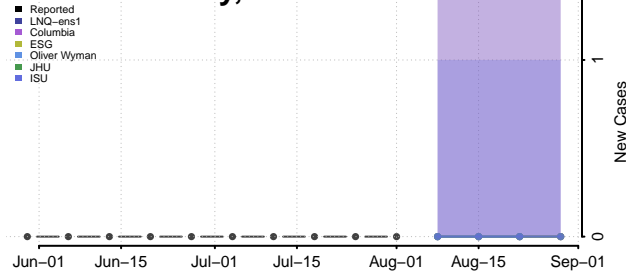

### Bosque County, Texas