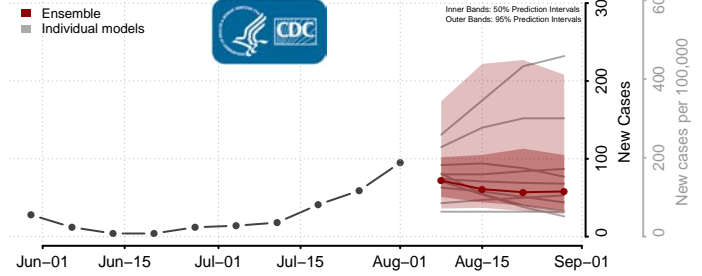

Coles County, Illinois