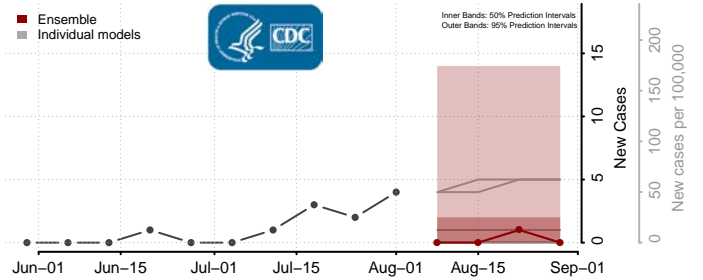

Lemhi County, Idaho