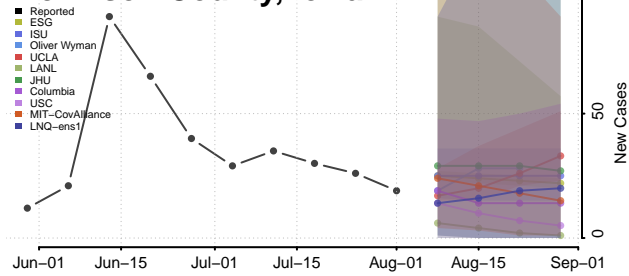

Dickinson County, Iowa