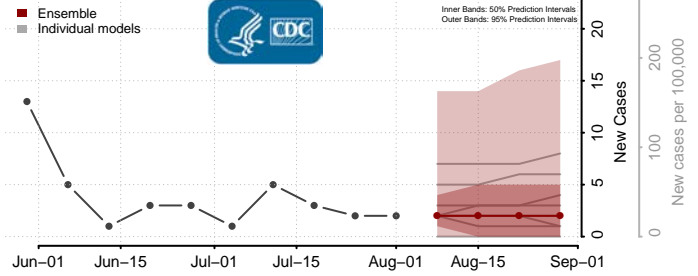

Lucas County, Iowa