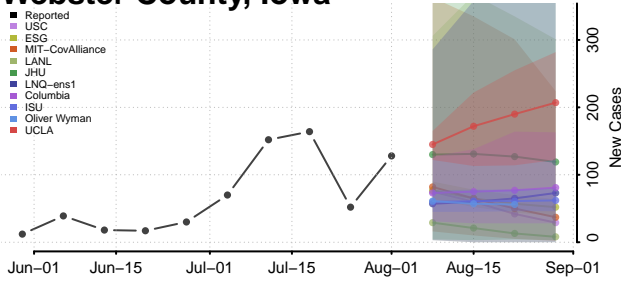

Webster County, Iowa