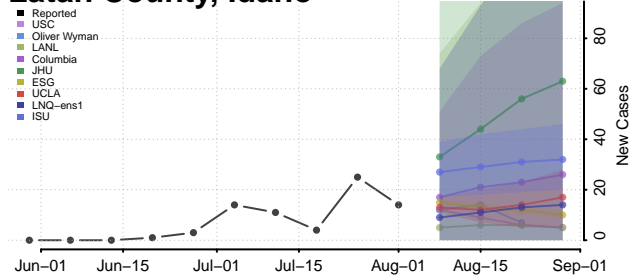

### Lemhi County, Idaho