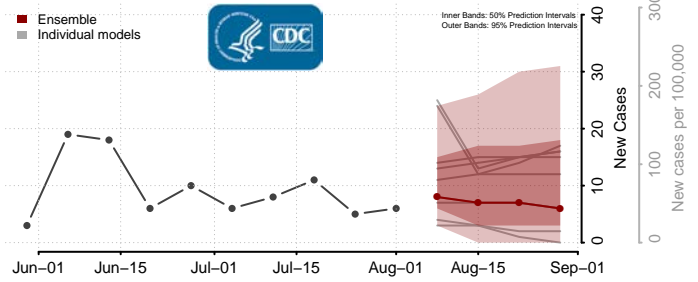

O'Brien County, Iowa