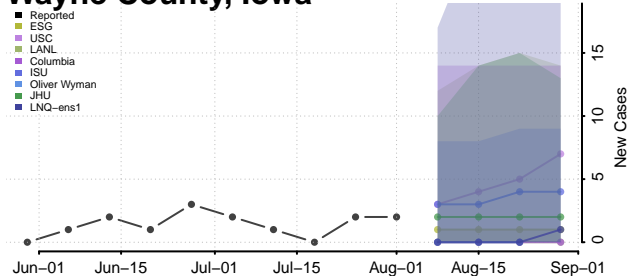

Wayne County, Iowa