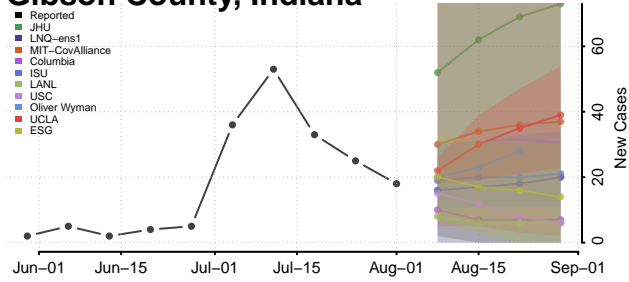

Gibson County, Indiana