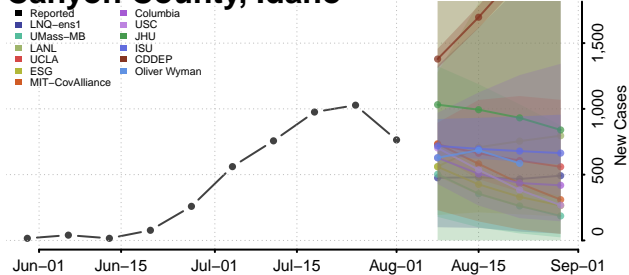

Canyon County, Idaho