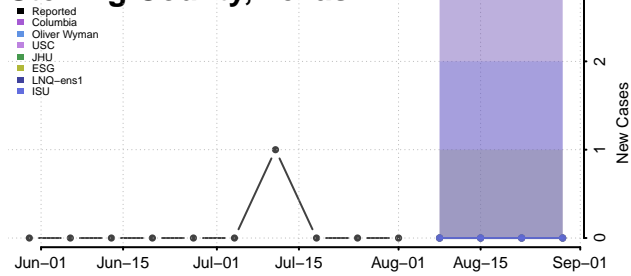

Sterling County, Texas