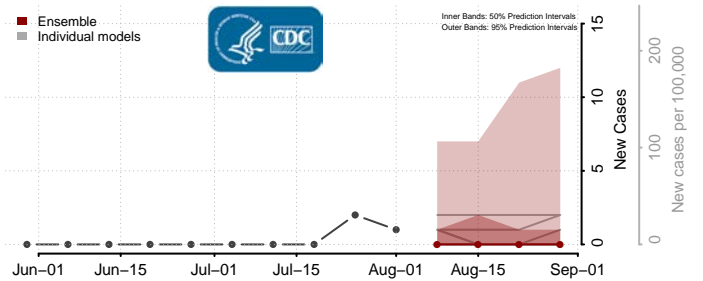

Brown County, Illinois