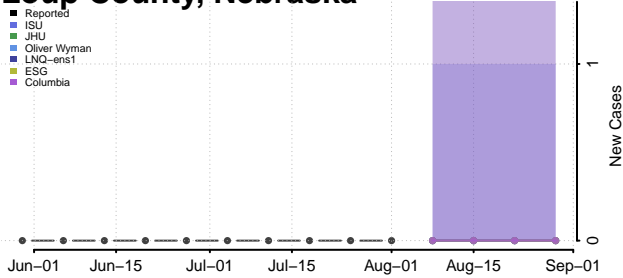

Loup County, Nebraska