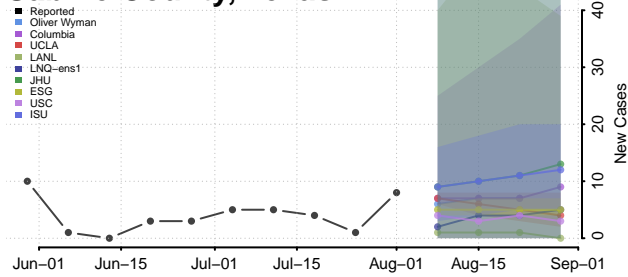

Sabine County, Texas