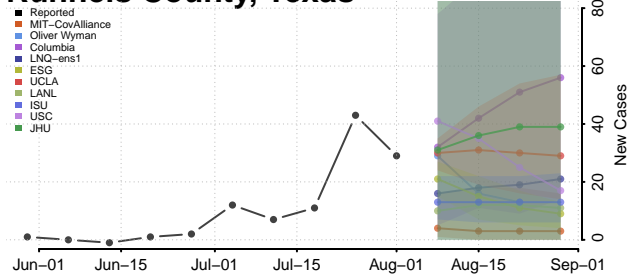

Runnels County, Texas