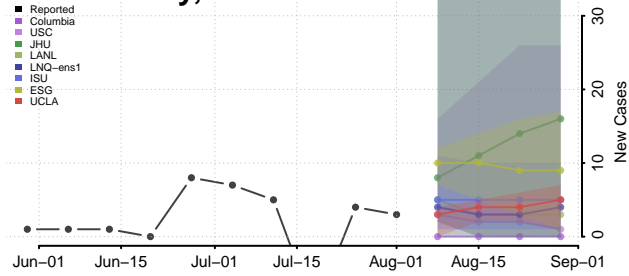

Ford County, Illinois