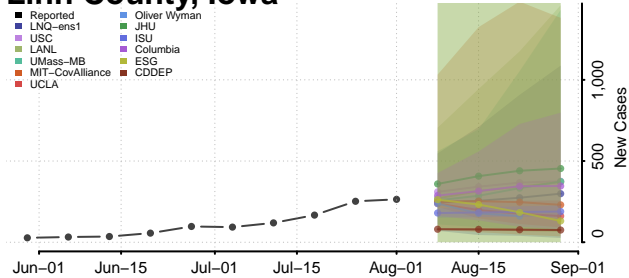

Linn County, Iowa