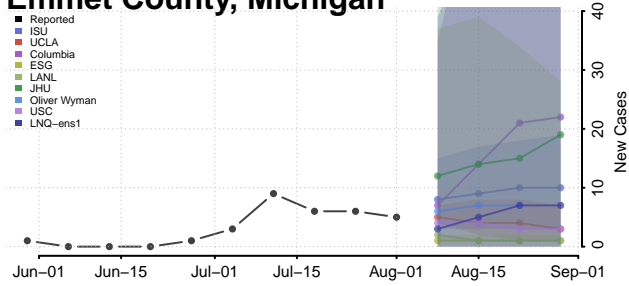

Emmet County, Michigan