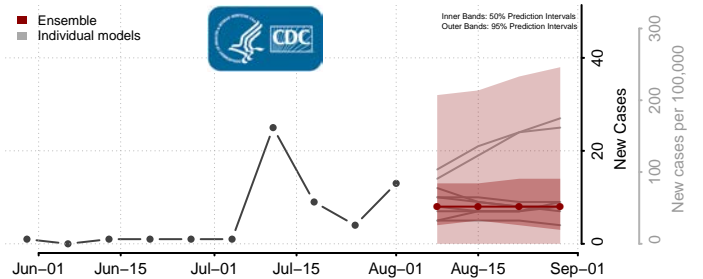

Clark County, Illinois