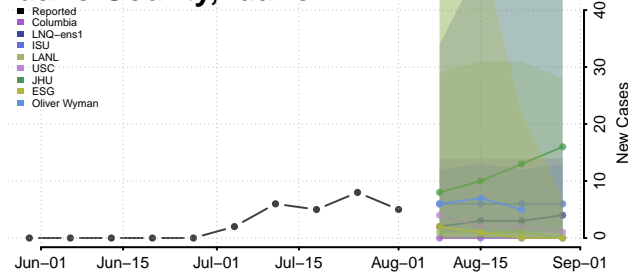

Idaho County, Idaho