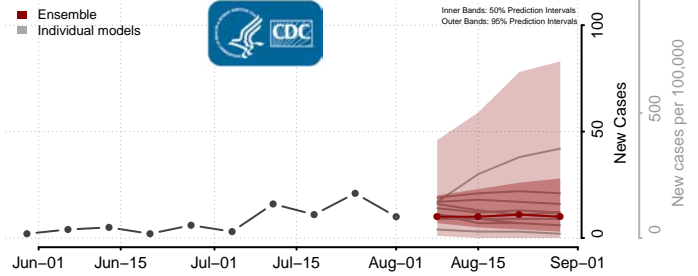

Lyon County, Iowa