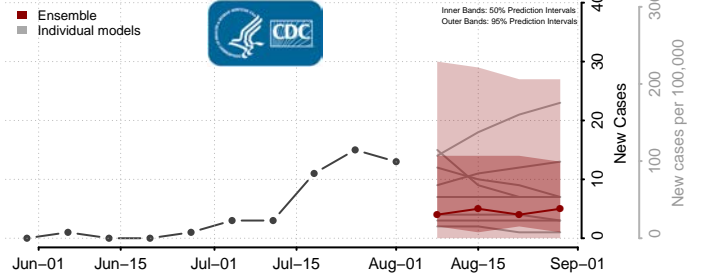

Fremont County, Idaho