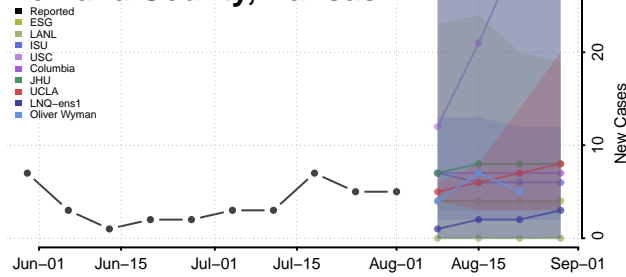

Nemaha County, Kansas