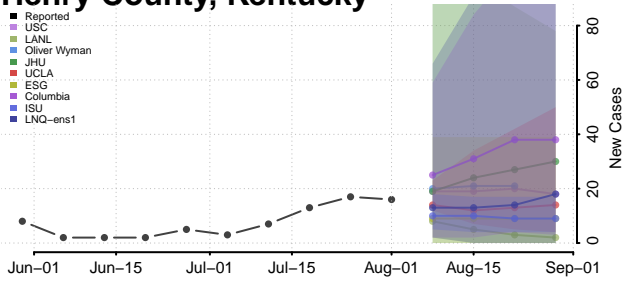

Henry County, Kentucky