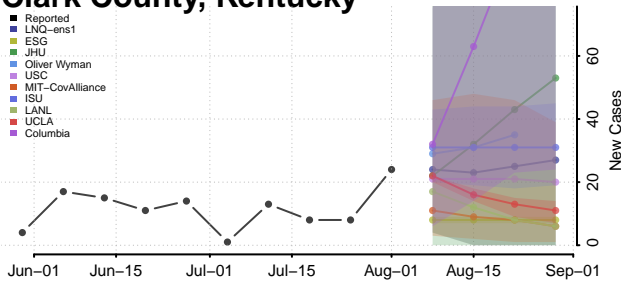

Clark County, Kentucky