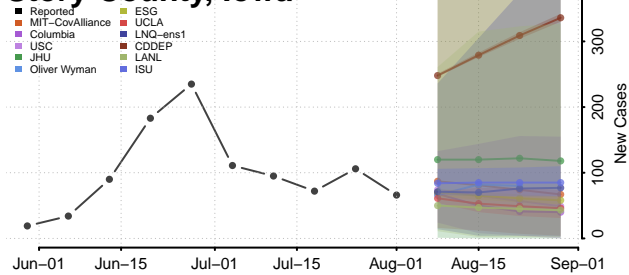

Story County, Iowa