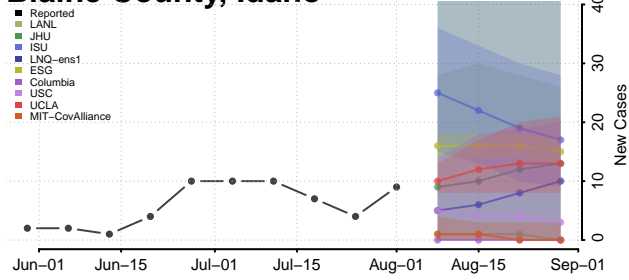

Blaine County, Idaho