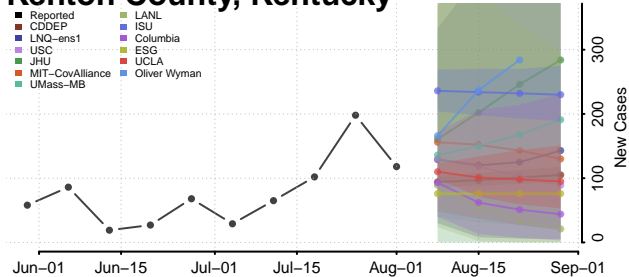

### Knott County, Kentucky