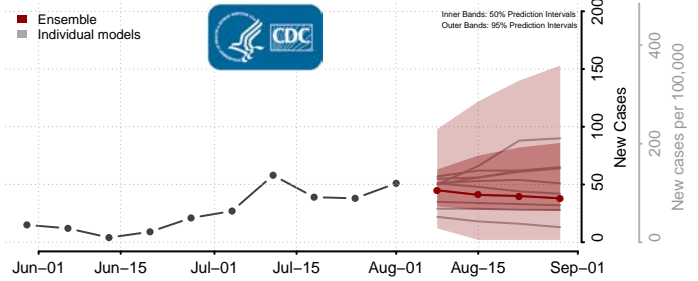

Muscatine County, Iowa