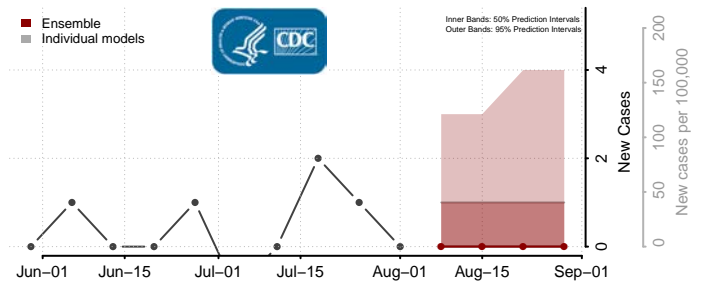

Kiowa County, Kansas