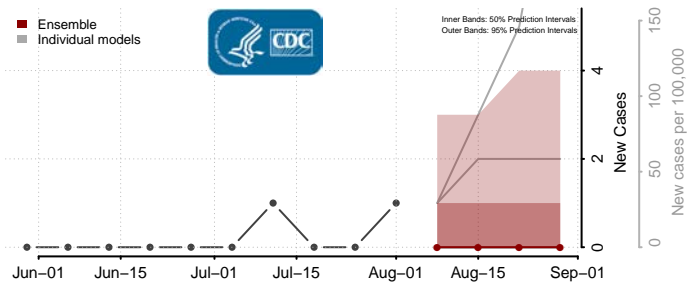

Osborne County, Kansas