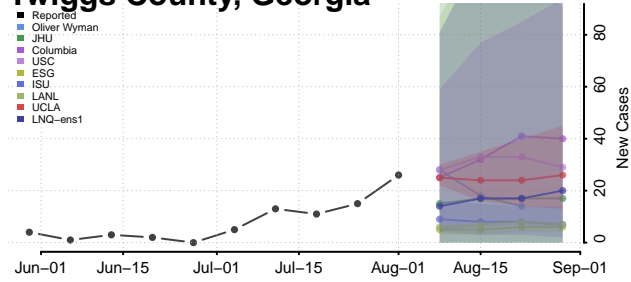

Twiggs County, Georgia