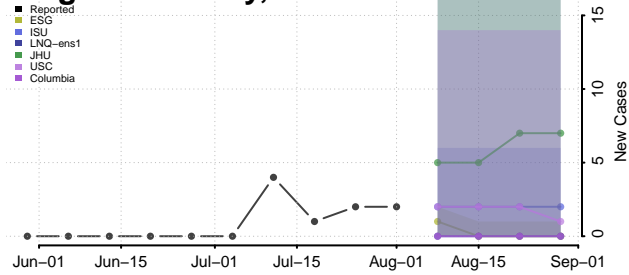

Kingman County, Kansas