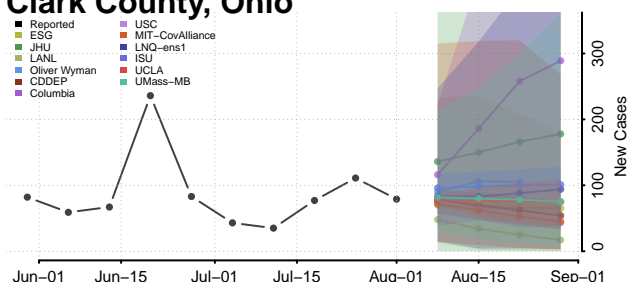

### Darke County, Ohio