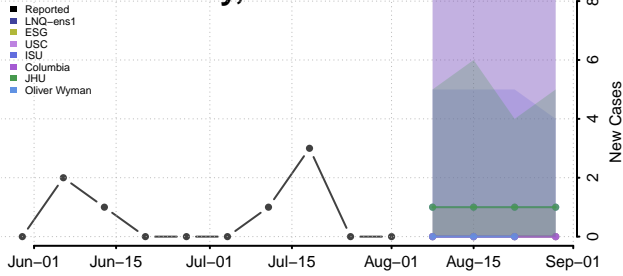

Pawnee County, Kansas