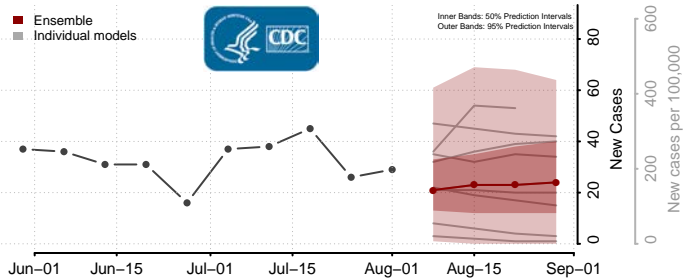

Hale County, Alabama