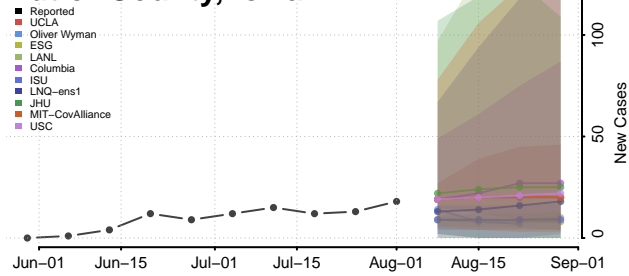

Butler County, Iowa