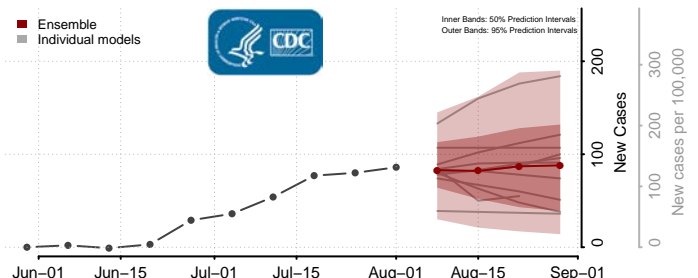

Adams County, Illinois