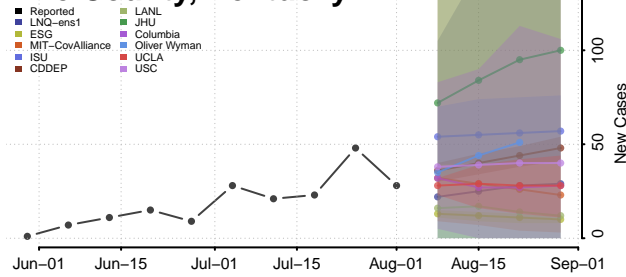

### Pike County, Kentucky