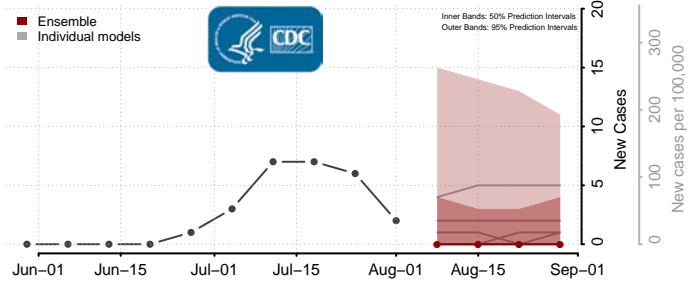

Ottawa County, Kansas