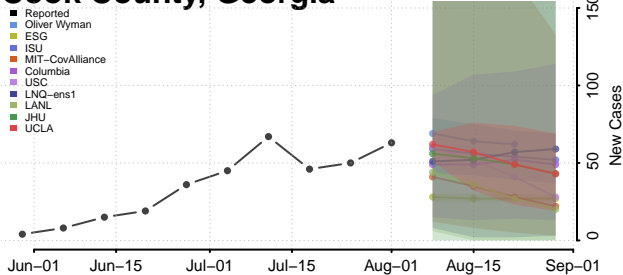

Cook County, Georgia