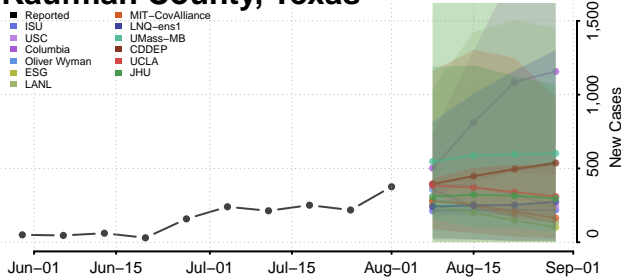

Kaufman County, Texas