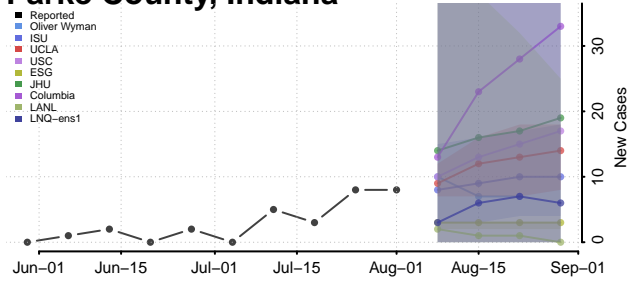

Parke County, Indiana