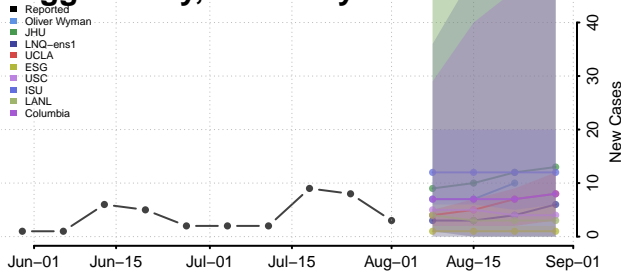

Trigg County, Kentucky