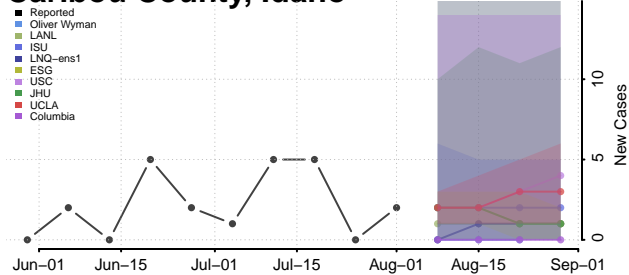

Caribou County, Idaho