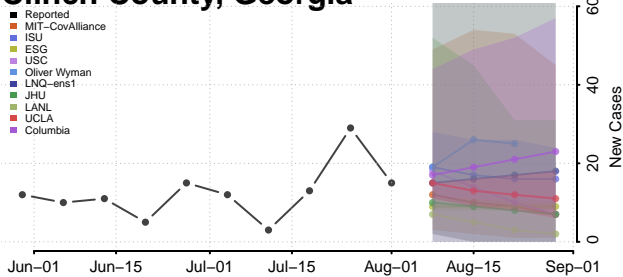

Clinch County, Georgia