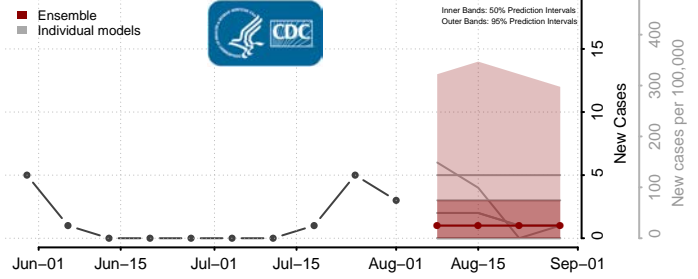

Meade County, Kansas