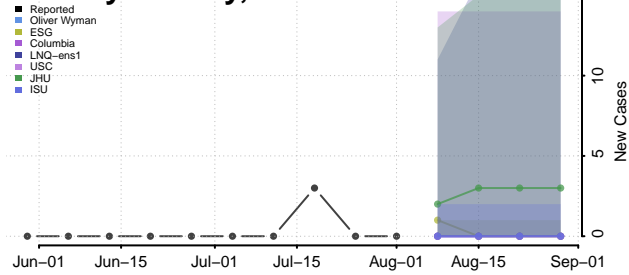

Greeley County, Kansas