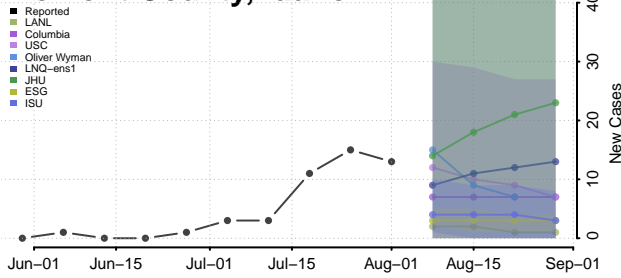

Fremont County, Idaho