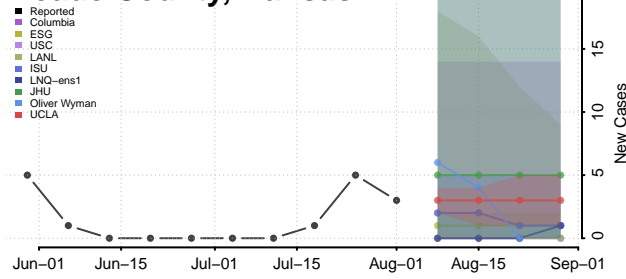

Meade County, Kansas