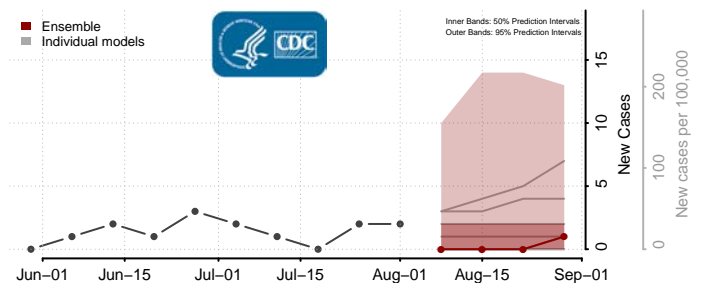

Wayne County, Iowa