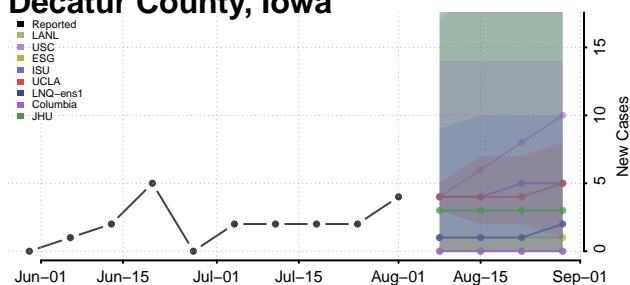

Decatur County, Iowa