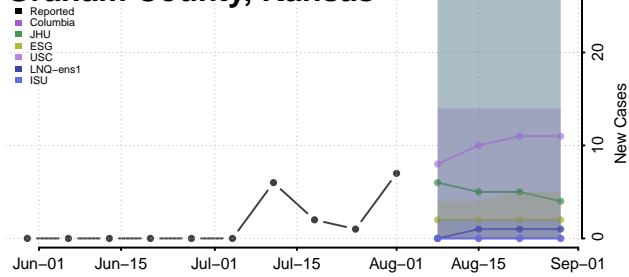

Graham County, Kansas