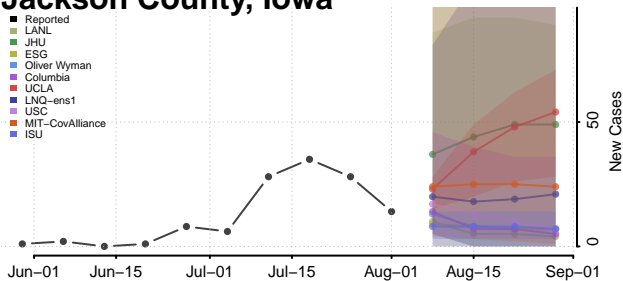

Jackson County, Iowa