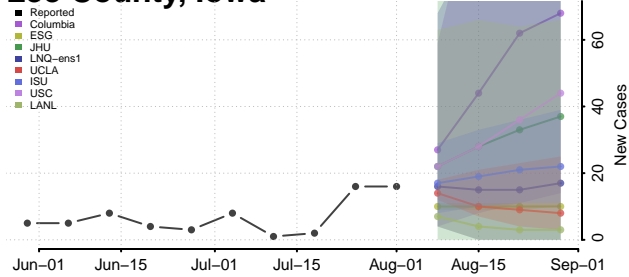

Lee County, Iowa