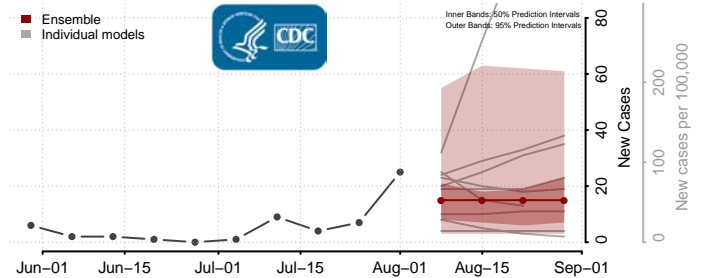

Fayette County, Ohio