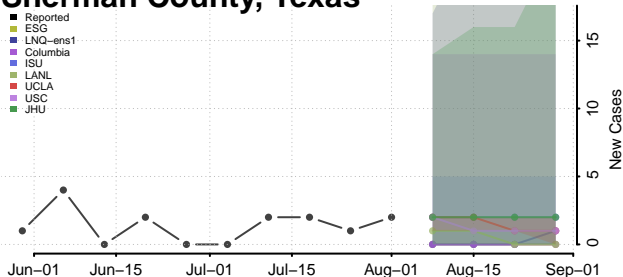

Sherman County, Texas