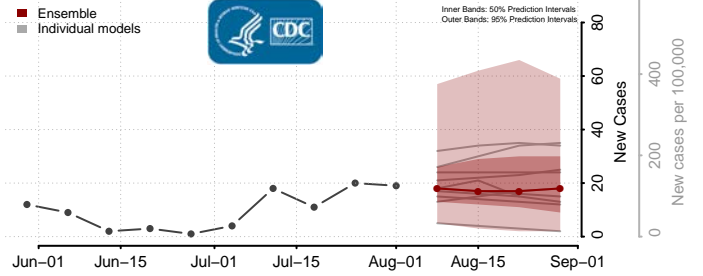

Gooding County, Idaho