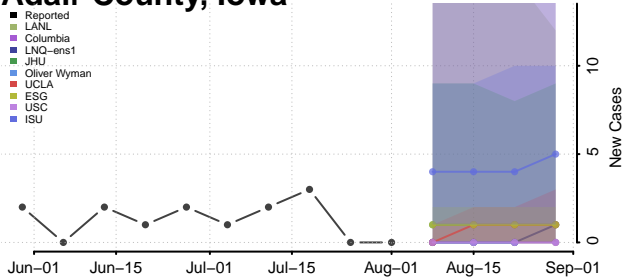

Adair County, Iowa