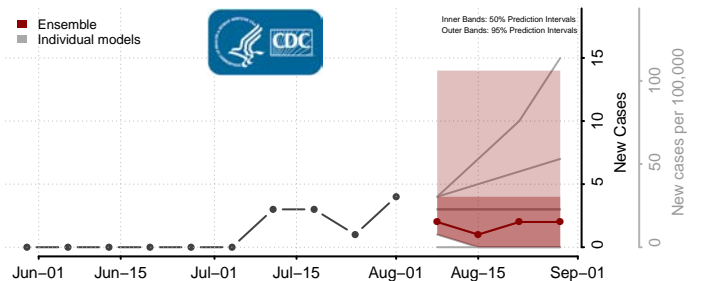

Clay County, Illinois