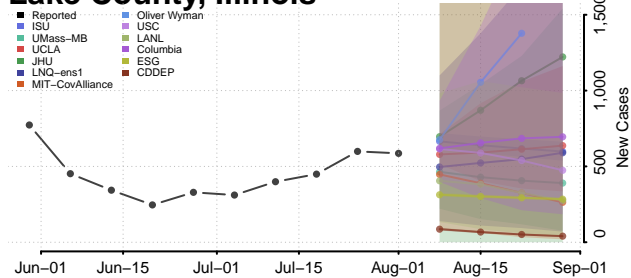

Lake County, Illinois