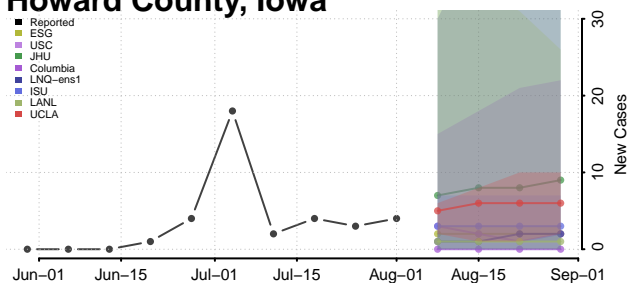

Howard County, Iowa