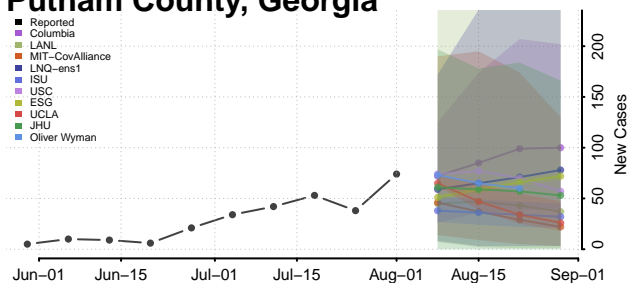

Putnam County, Georgia