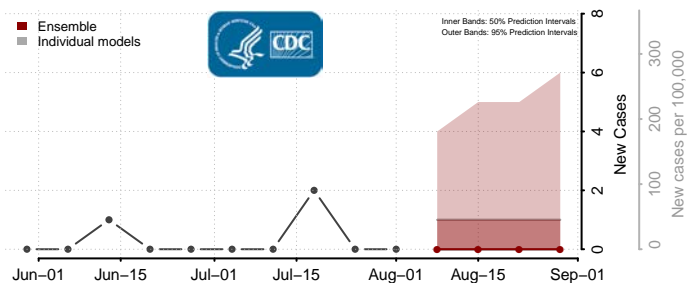

Dickens County, Texas