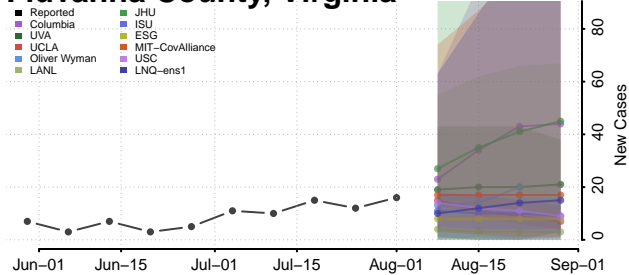

Fluvanna County, Virginia