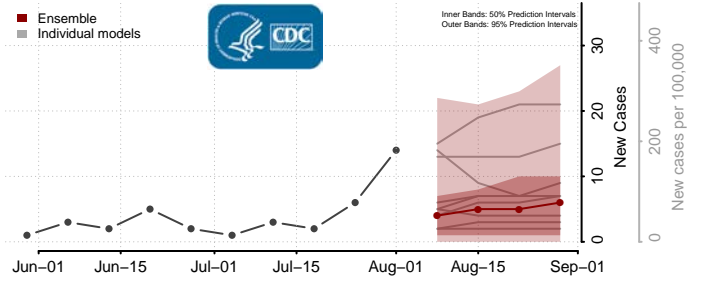

Power County, Idaho