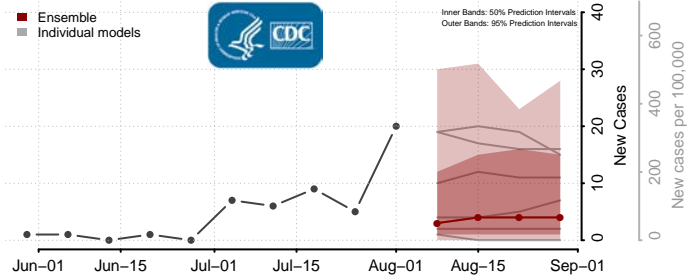

Gray County, Kansas