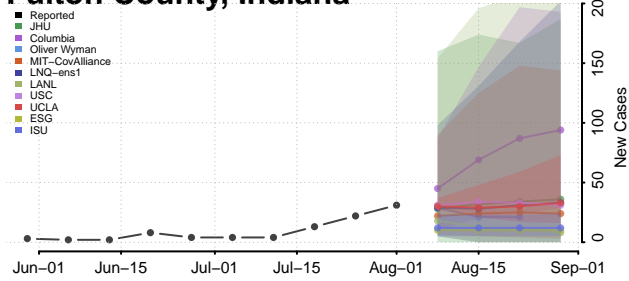

Fulton County, Indiana