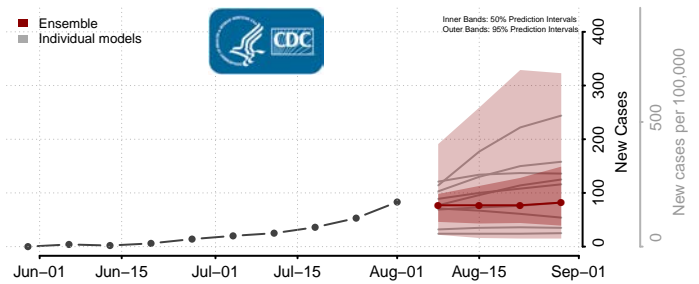

Clinton County, Iowa