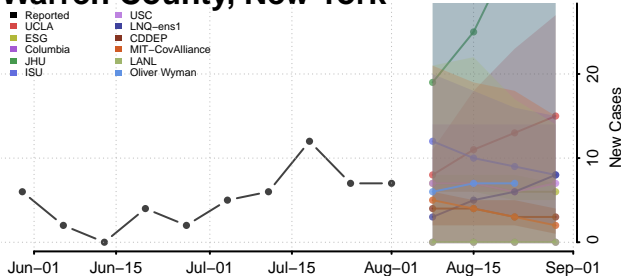

Warren County, New York