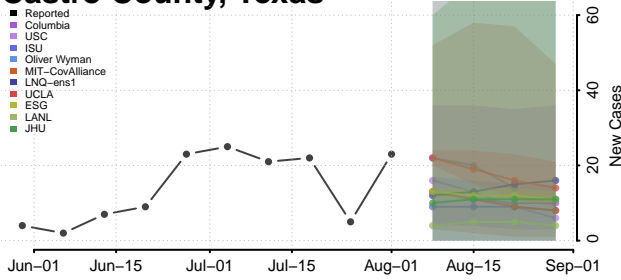

### Castro County, Texas