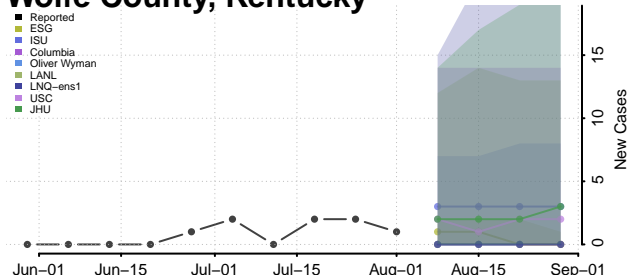

Wolfe County, Kentucky