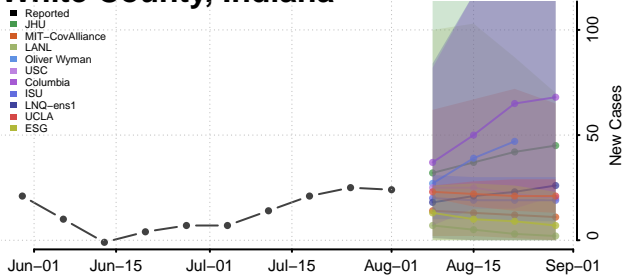

White County, Indiana