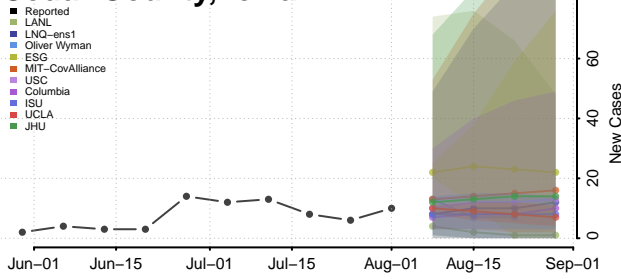

Cedar County, Iowa