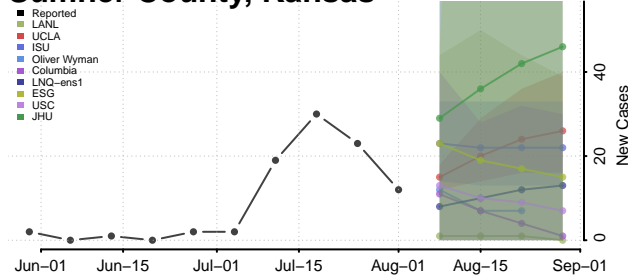

### Sumner County, Kansas