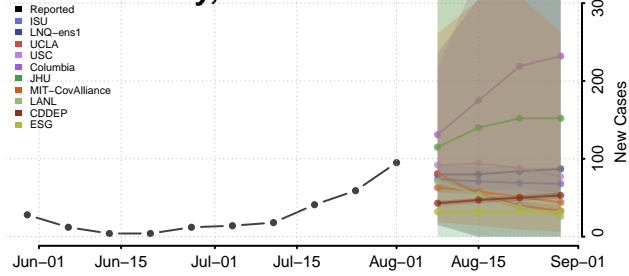

Coles County, Illinois