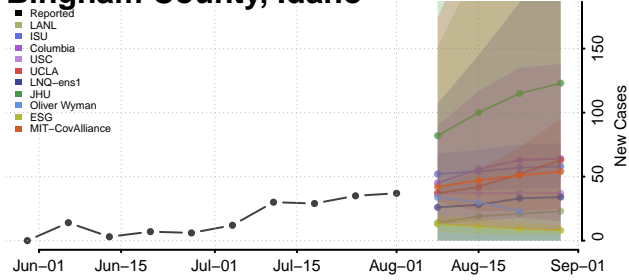

Bingham County, Idaho