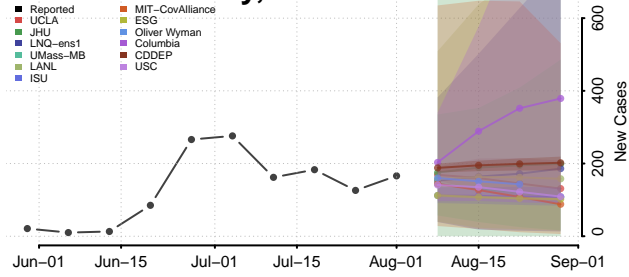

Johnson County, Iowa