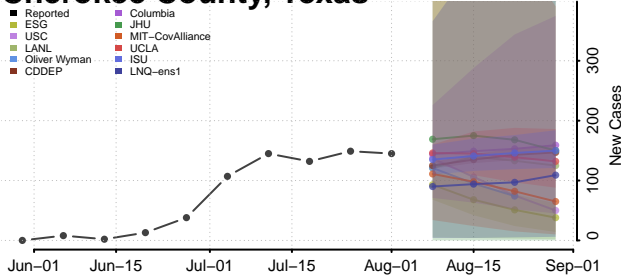

Cherokee County, Texas