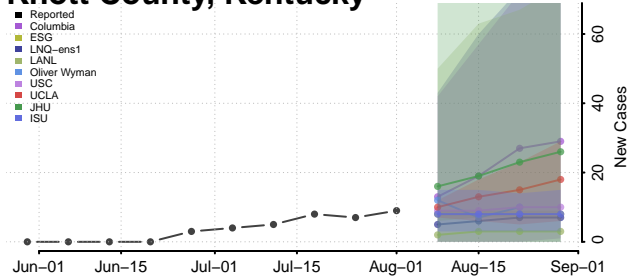

### Knott County, Kentucky