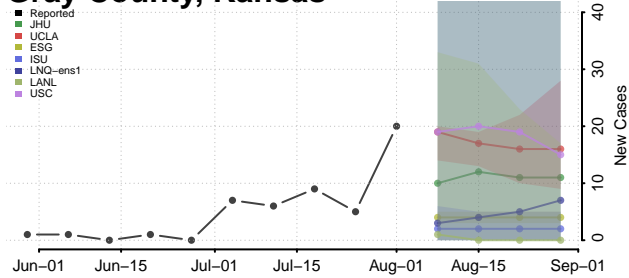

Gray County, Kansas