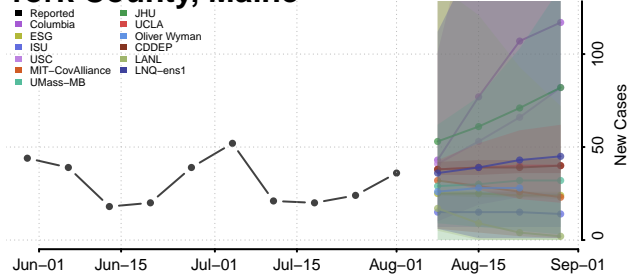

York County, Maine