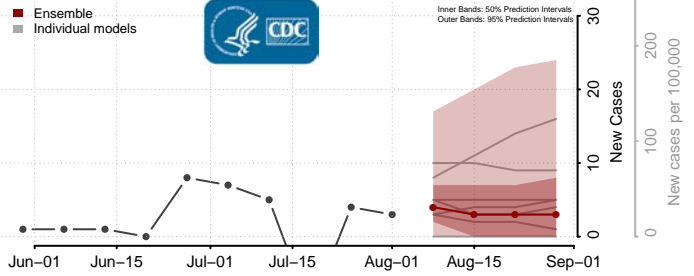

Ford County, Illinois