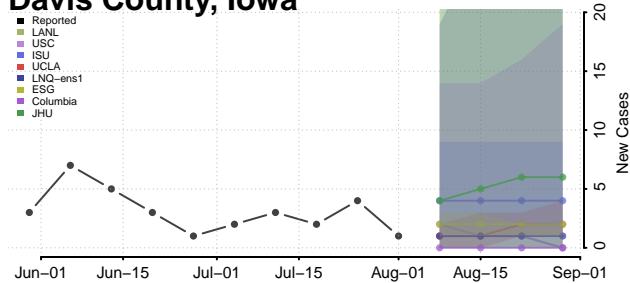

Davis County, Iowa