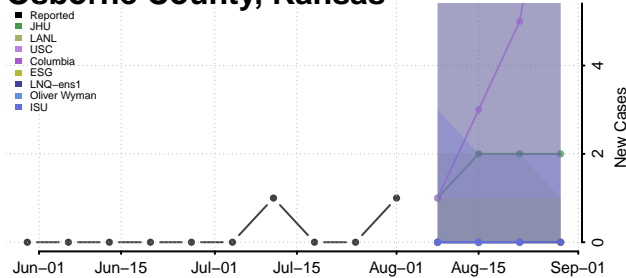

Osborne County, Kansas