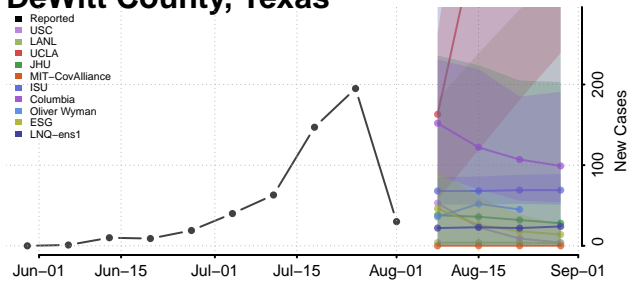

DeWitt County, Texas