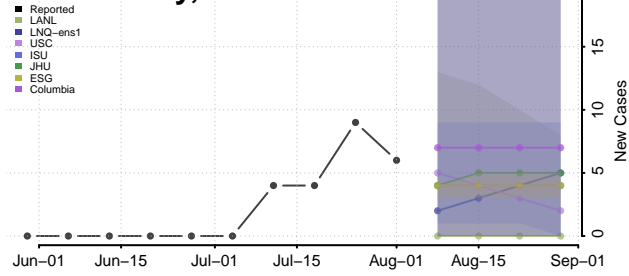

Rice County, Kansas