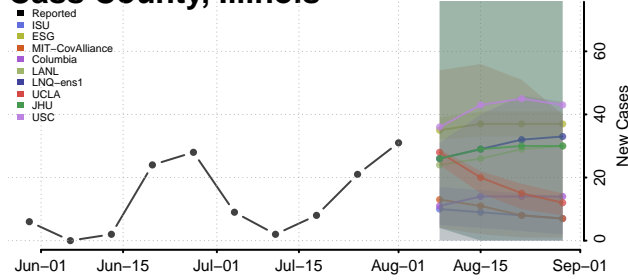

Cass County, Illinois