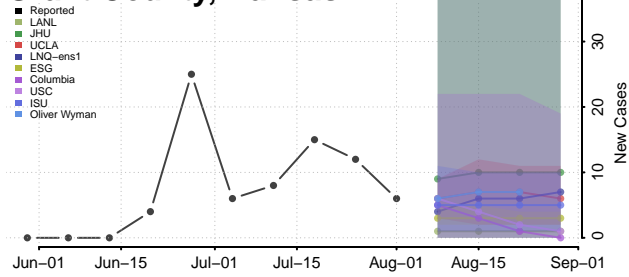

Grant County, Kansas