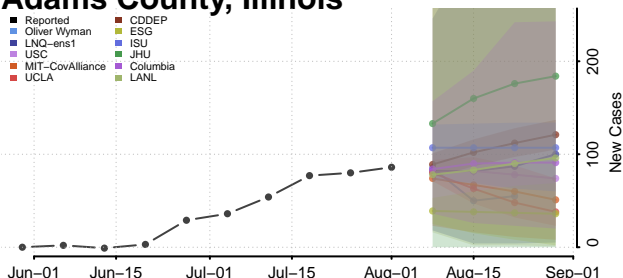

Adams County, Illinois