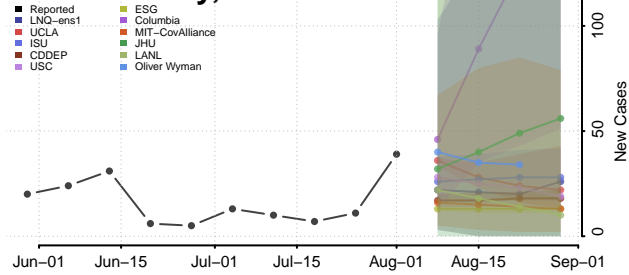

### Darke County, Ohio