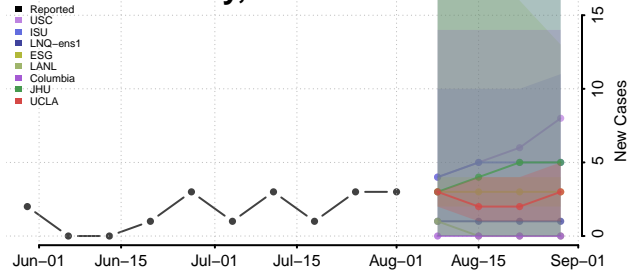

Keokuk County, Iowa