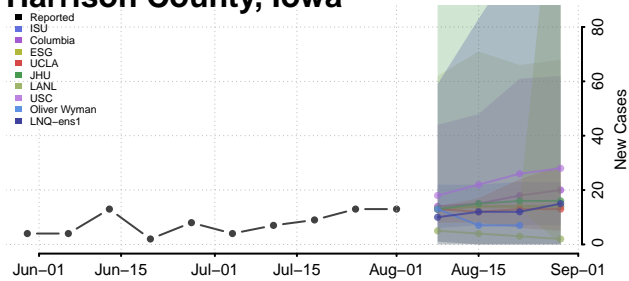

Harrison County, Iowa