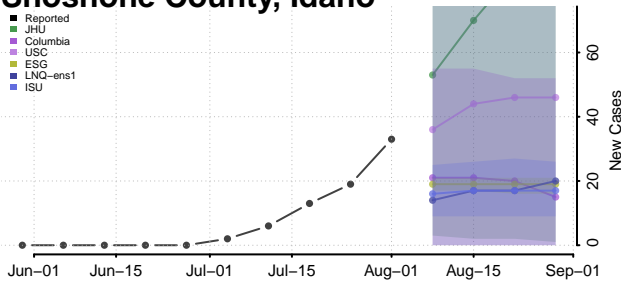

Shoshone County, Idaho