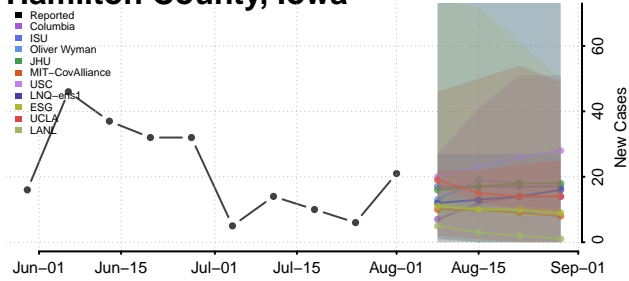

Hamilton County, Iowa