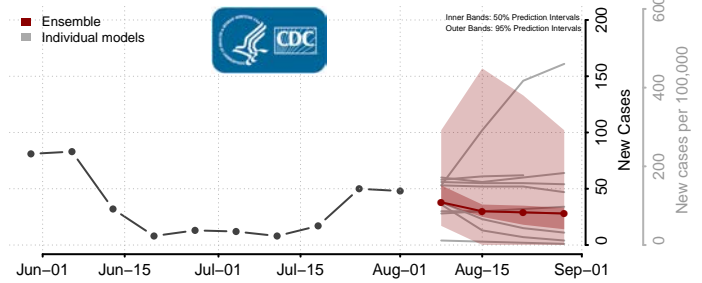

Wapello County, Iowa