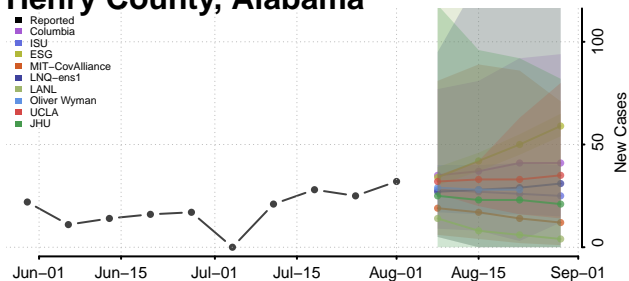

Henry County, Alabama