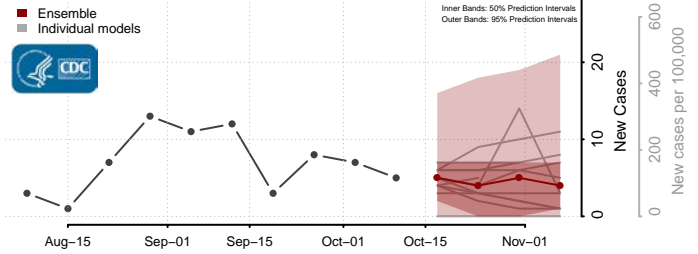

Custer County, Idaho