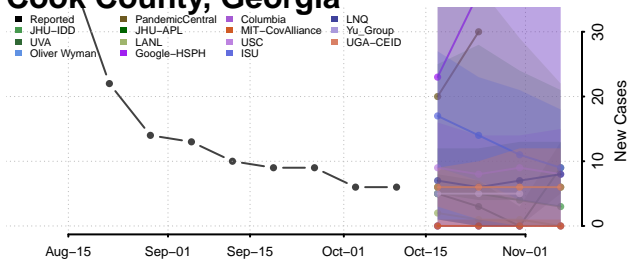

Cook County, Georgia