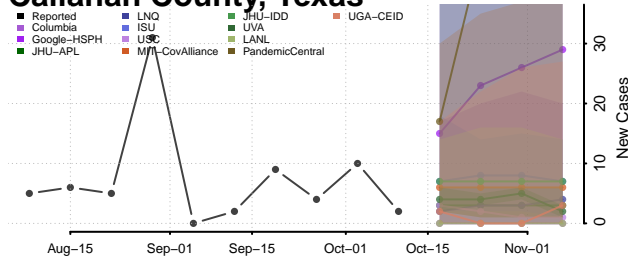

Callahan County, Texas