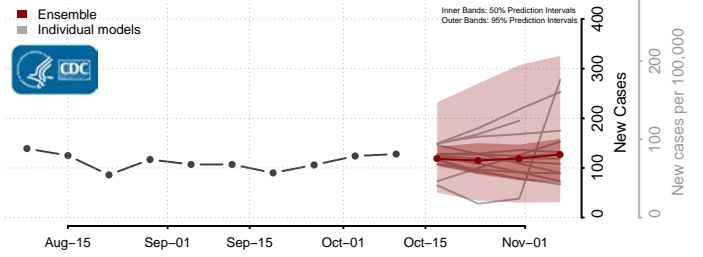

Fairfield County, Ohio