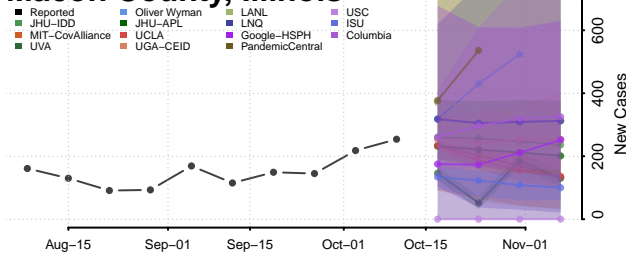

Macon County, Illinois