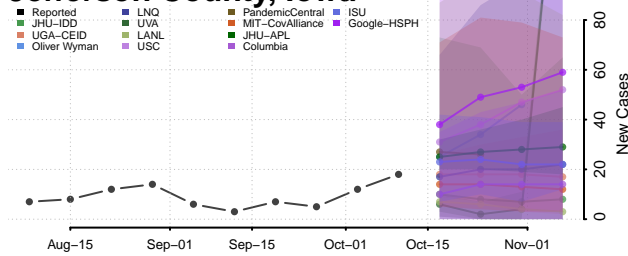

Jefferson County, Iowa