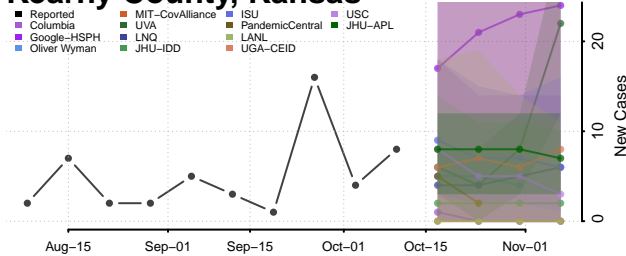

Keary County, Kansas