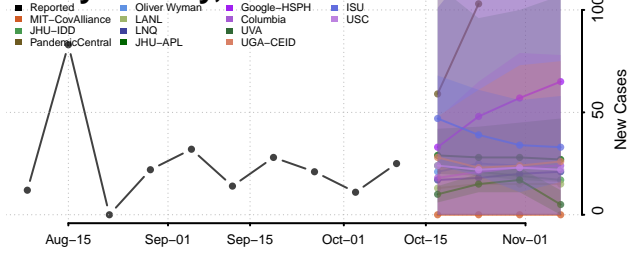

Geary County, Kansas