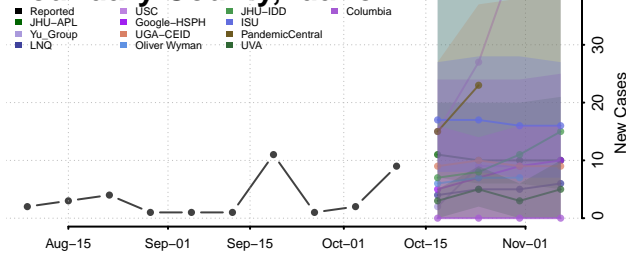

Boundary County, Idaho