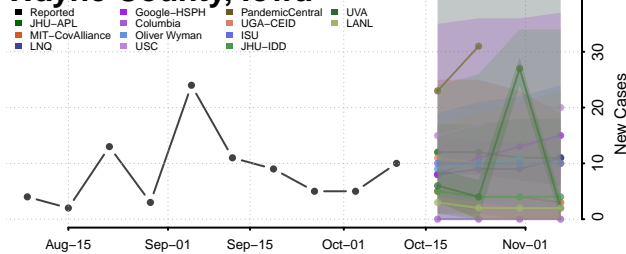

Wayne County, Iowa