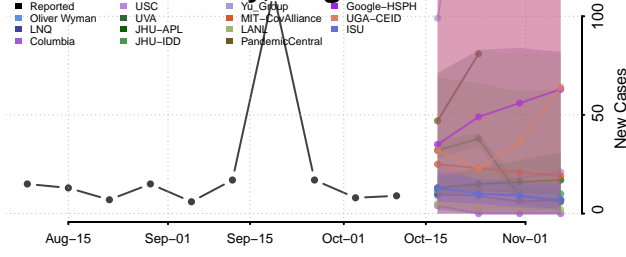

Fluvanna County, Virginia