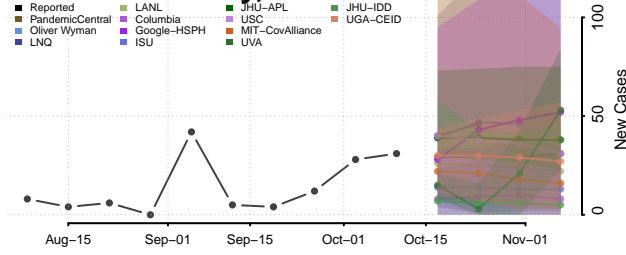

Hancock County, Iowa