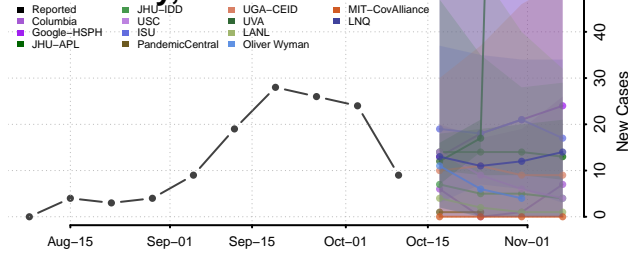

Ida County, Iowa