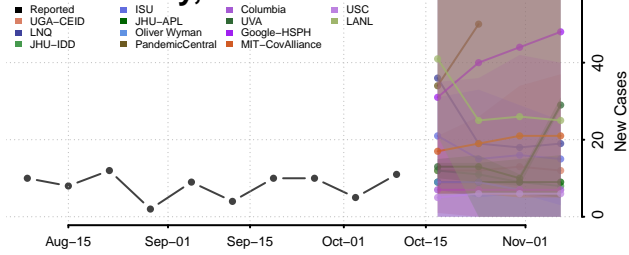

Ford County, Illinois