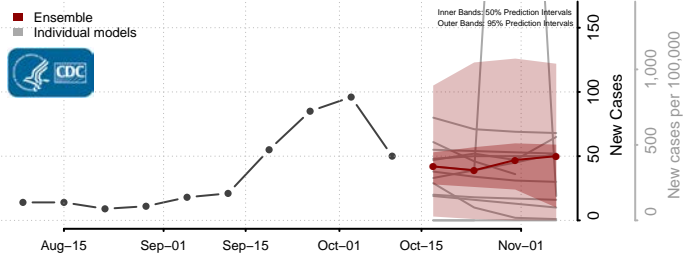

Lyon County, Iowa