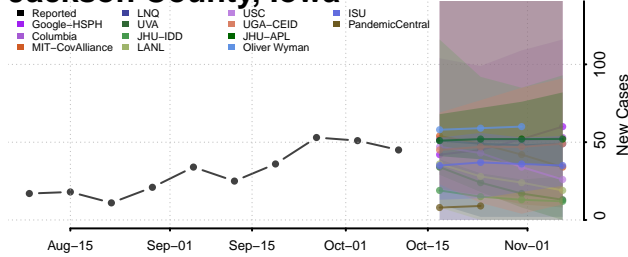

Jackson County, Iowa