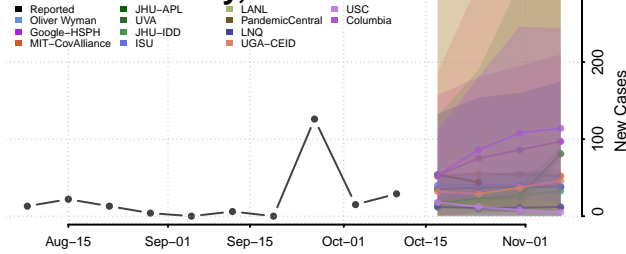

Kendall County, Texas