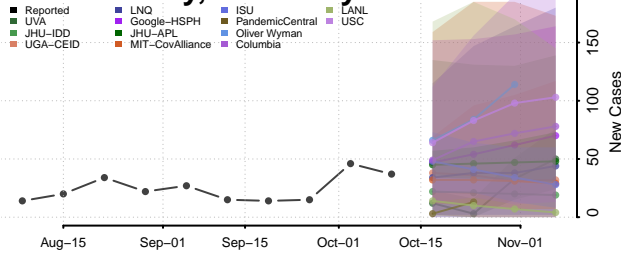

Clark County, Kentucky