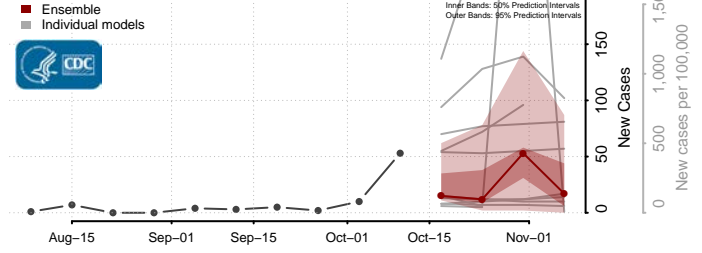

Allen County, Kansas