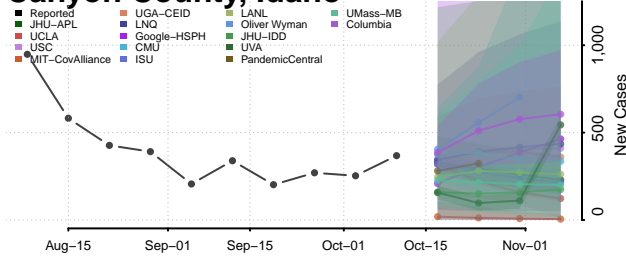

Canyon County, Idaho