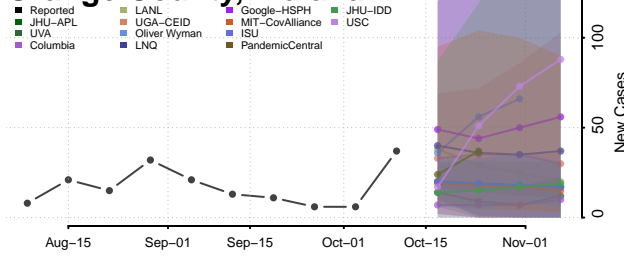

Orange County, Indiana