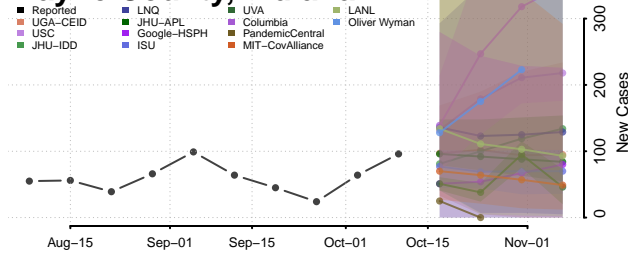

Wayne County, Indiana