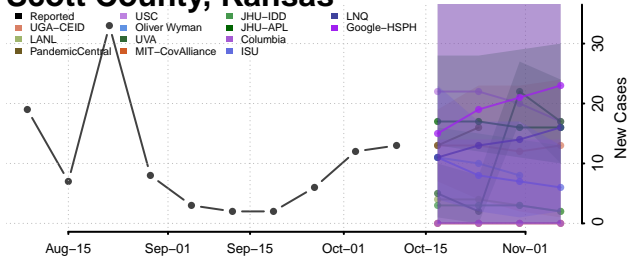

### Scott County, Kansas