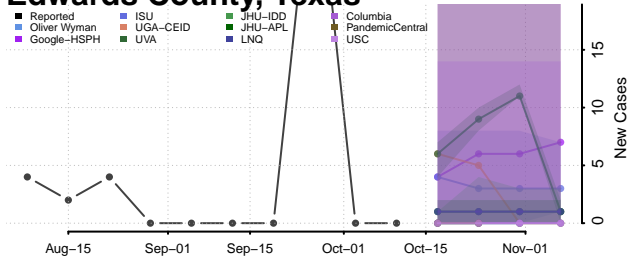

Edwards County, Texas