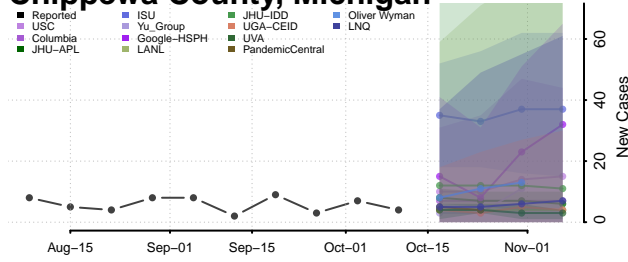

Chippewa County, Michigan