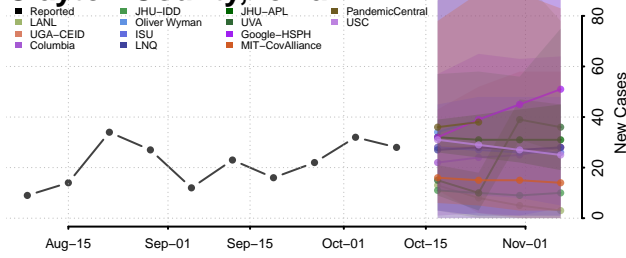

Clayton County, Iowa