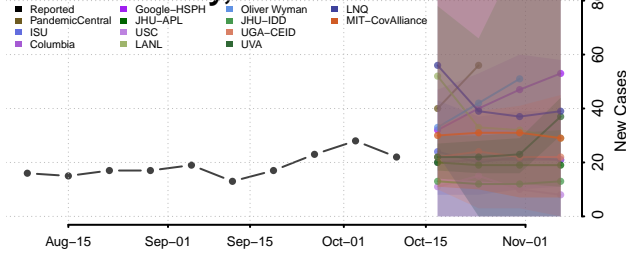

Hardin County, Iowa