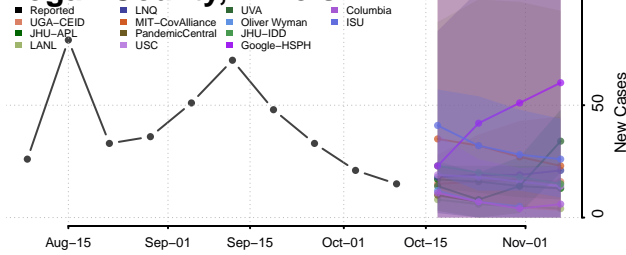

Logan County, Illinois