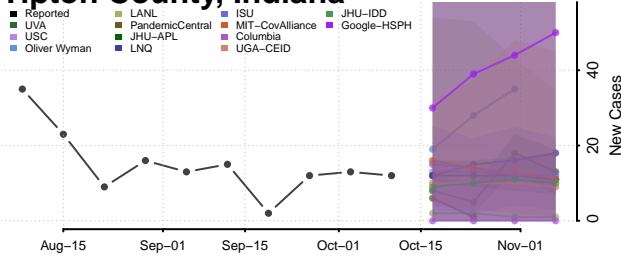

Tipton County, Indiana