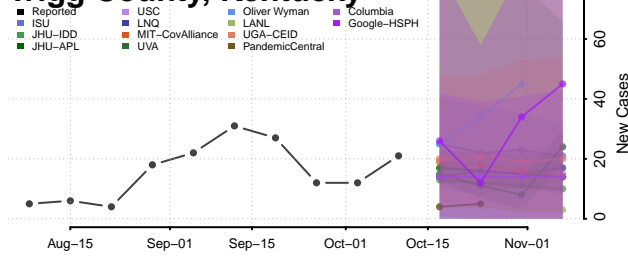

Trigg County, Kentucky