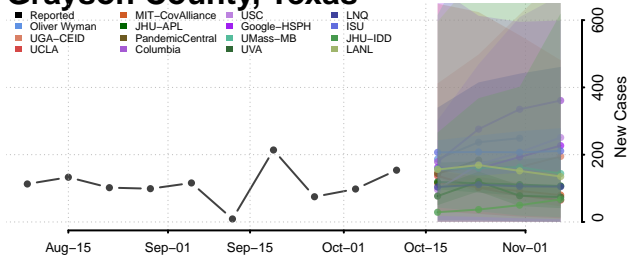

Grayson County, Texas