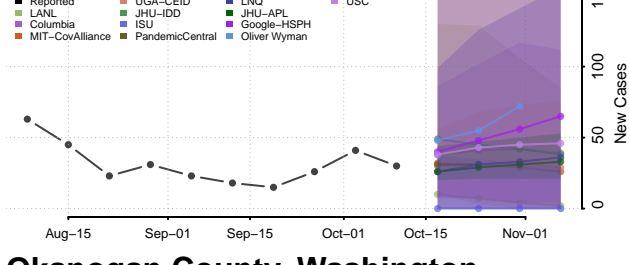

Mason County, Washington