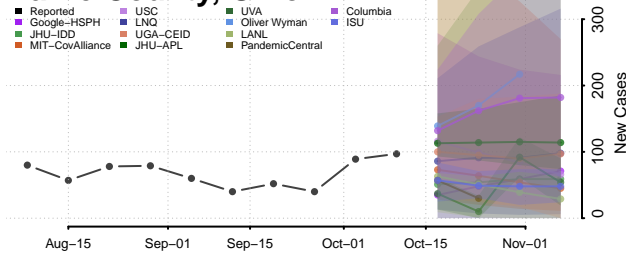

### Darke County, Ohio