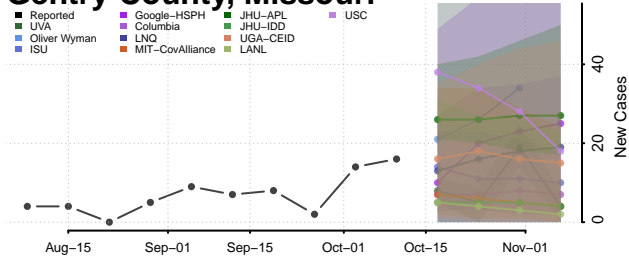

Gentry County, Missouri