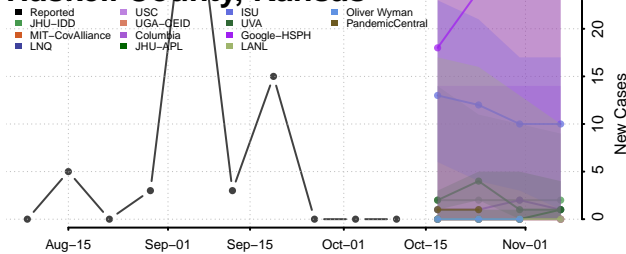

Haskell County, Kansas