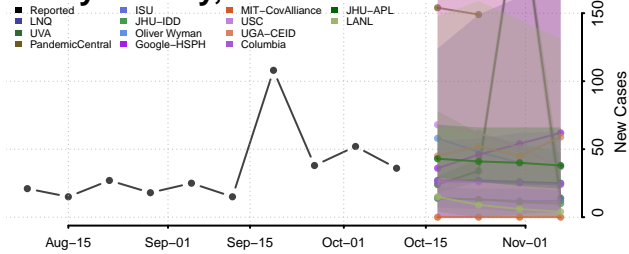

Henry County, Alabama