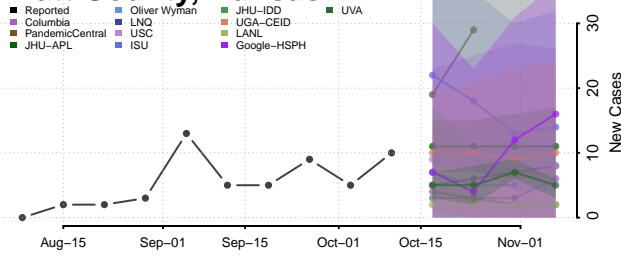

Pratt County, Kansas