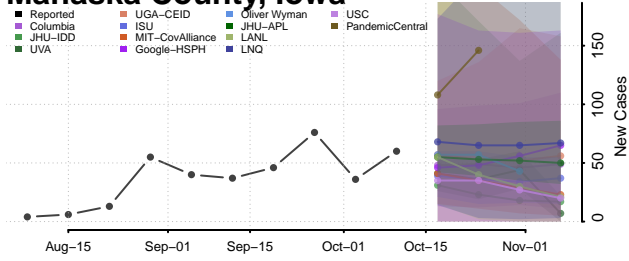

Mahaska County, Iowa