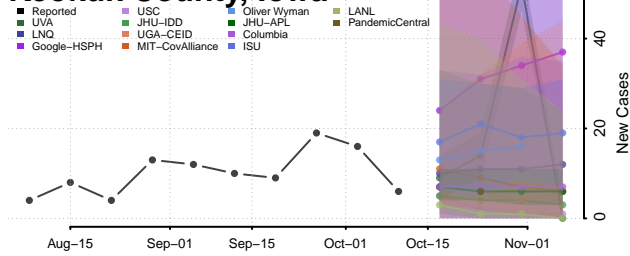

Keokuk County, Iowa