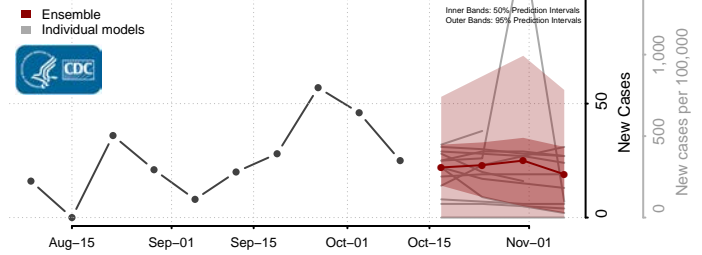

Grant County, Kansas