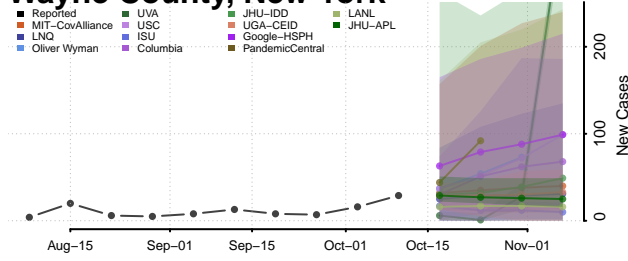

### Wayne County, New York