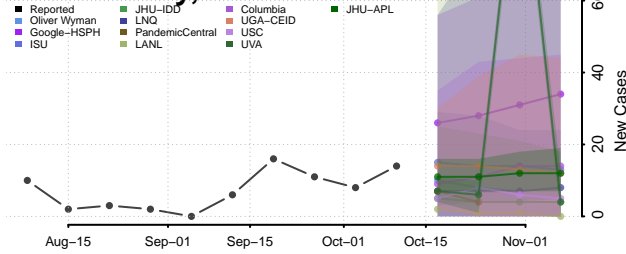

Rice County, Kansas