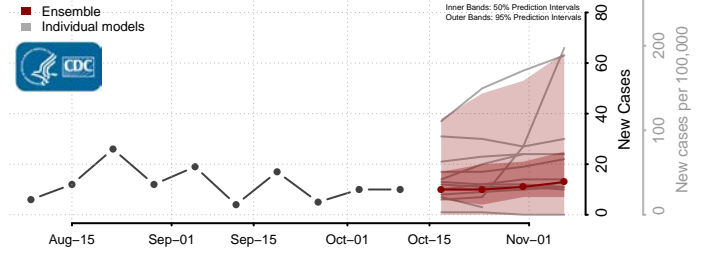

Emmet County, Michigan