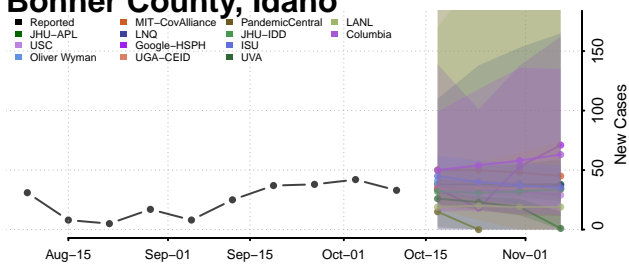

Bonner County, Idaho