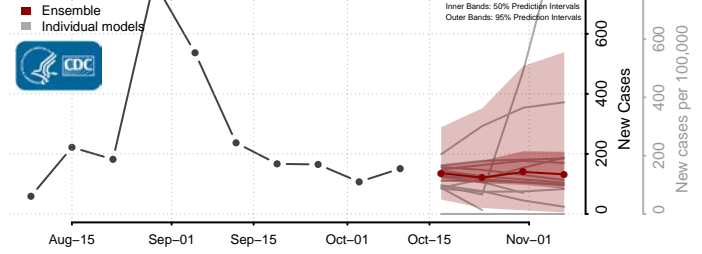

Story County, Iowa