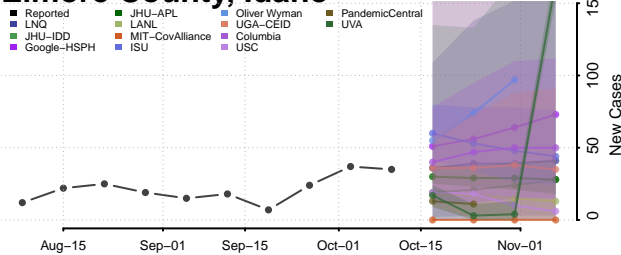

Elmore County, Idaho