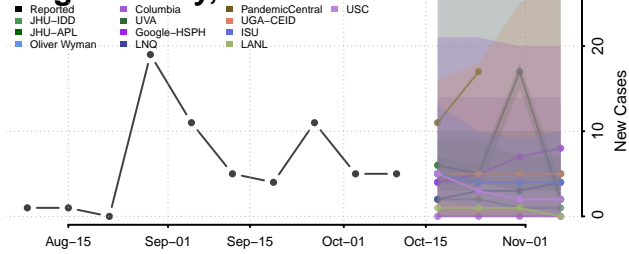

Trego County, Kansas