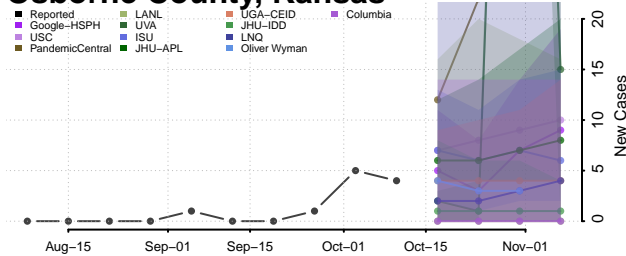

Osborne County, Kansas