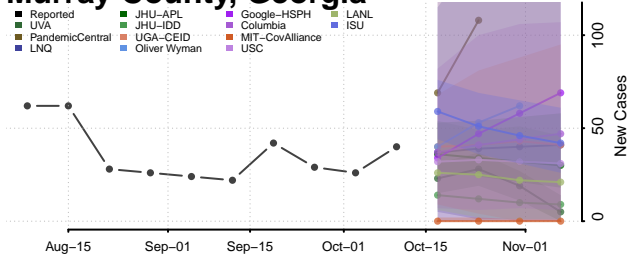

Murray County, Georgia