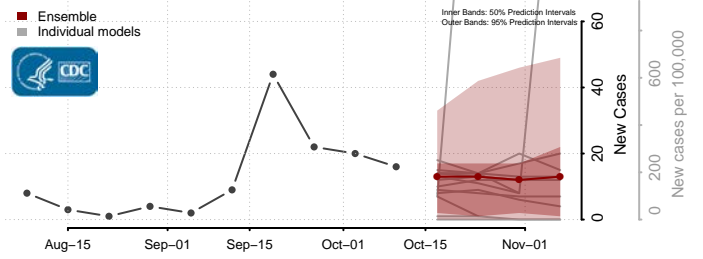

Caribou County, Idaho