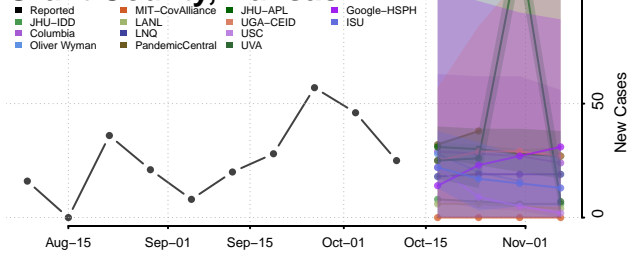

Grant County, Kansas