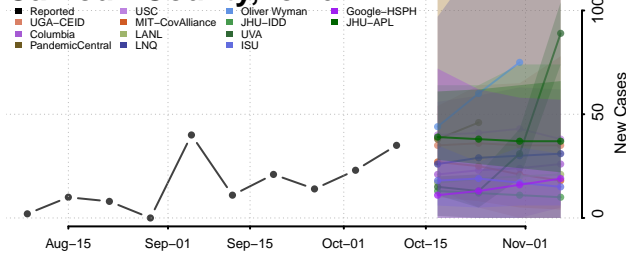

Calhoun County, Iowa