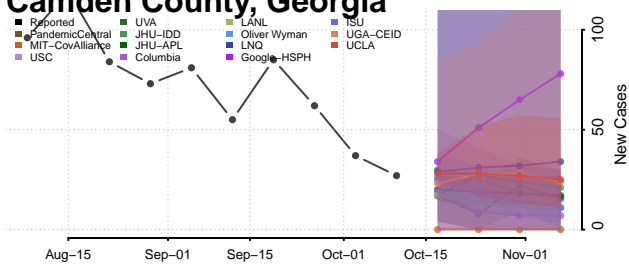

Camden County, Georgia