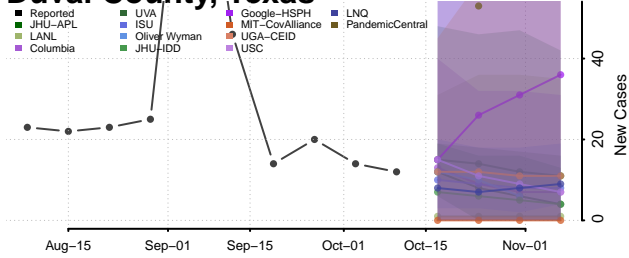

Duval County, Texas