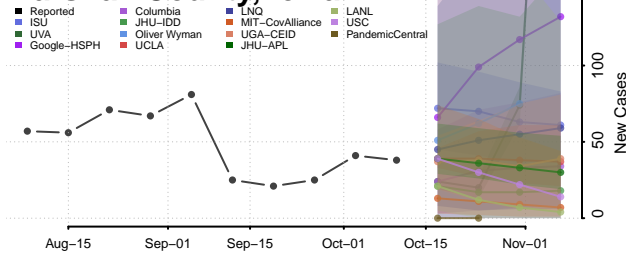

Marshall County, Iowa