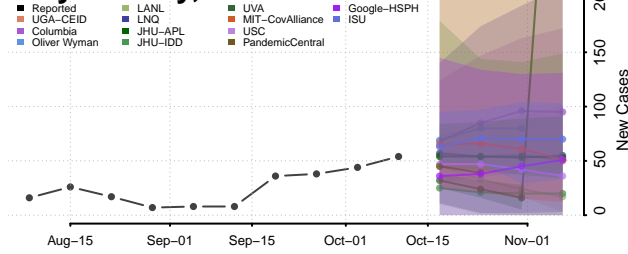

Clay County, Iowa