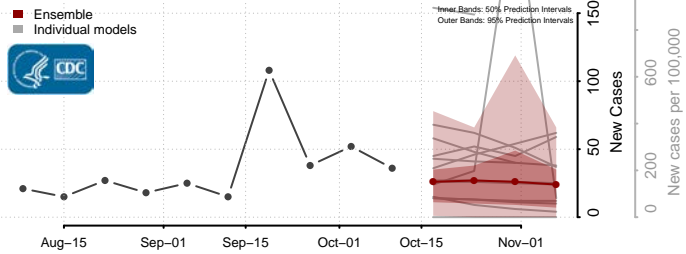

Henry County, Alabama