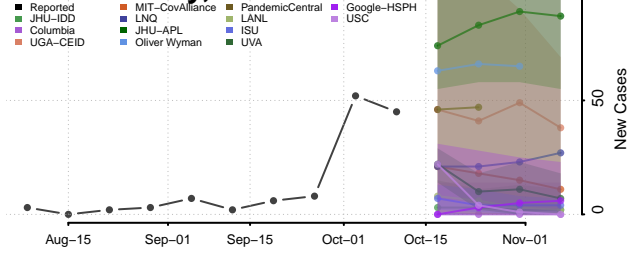

Gove County, Kansas