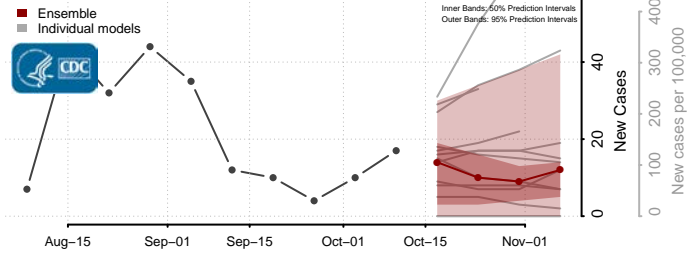

Lewis County, Kentucky