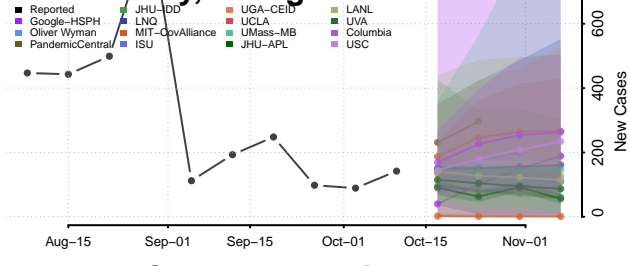

Bibb County, Georgia