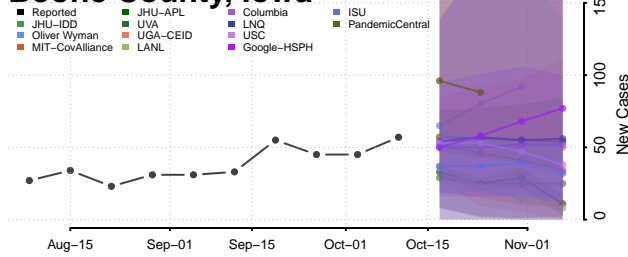

Boone County, Iowa