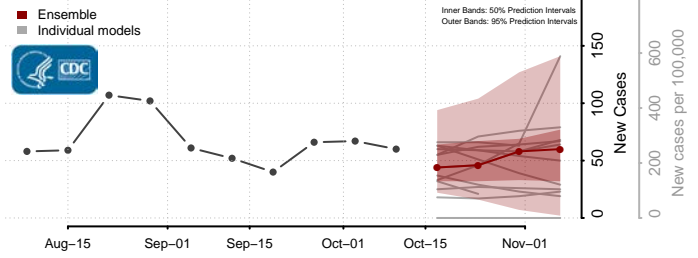

Payette County, Idaho