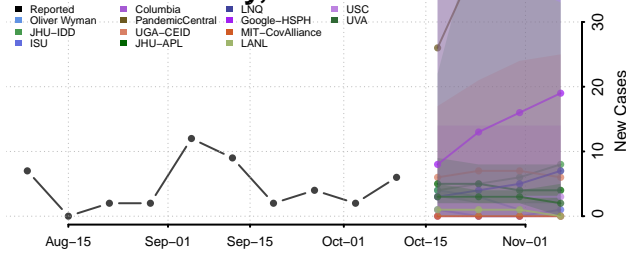

Brewster County, Texas