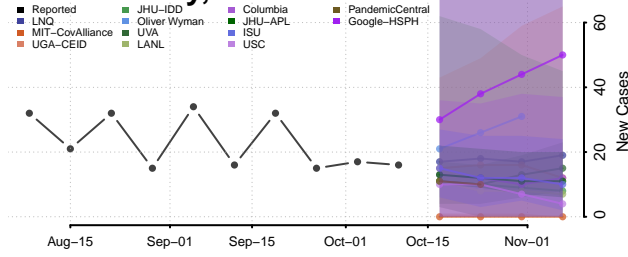

Cass County, Illinois