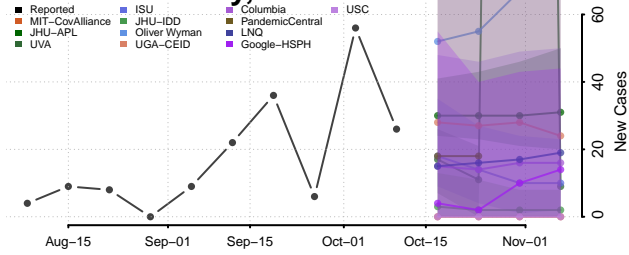

Thomas County, Kansas