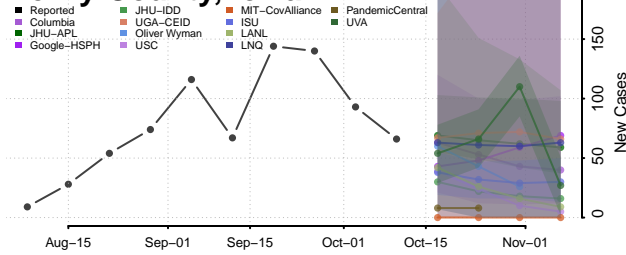

Henry County, Iowa