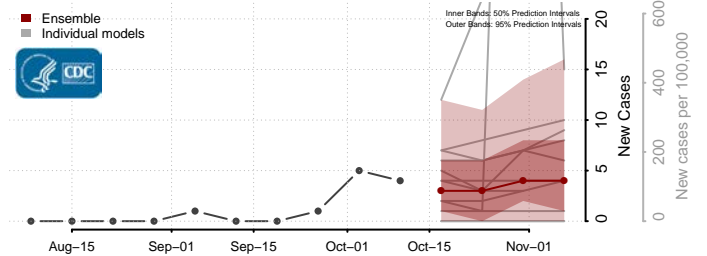

Osborne County, Kansas