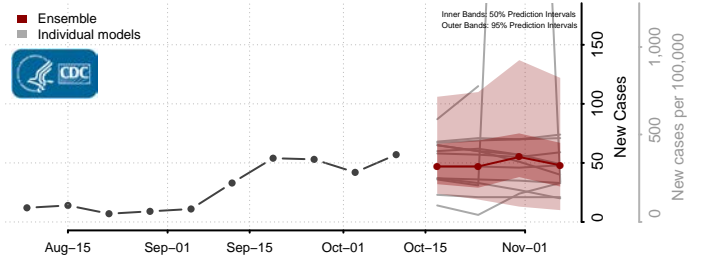

Kossuth County, Iowa