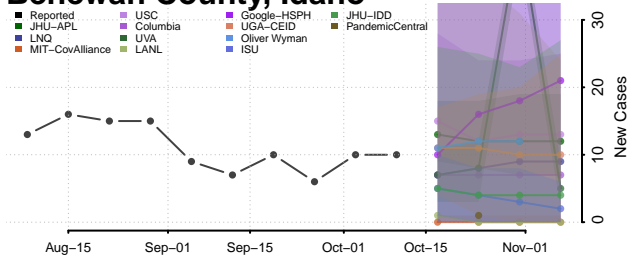

Benewah County, Idaho