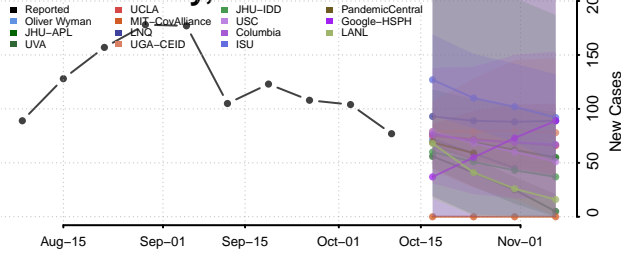

Coles County, Illinois