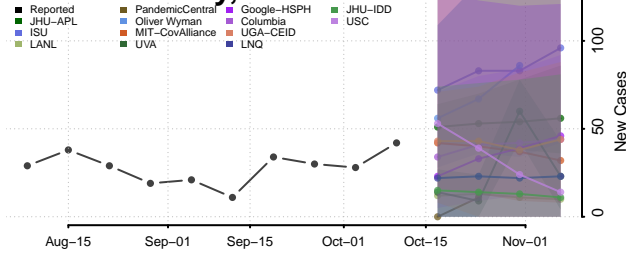

Gaines County, Texas