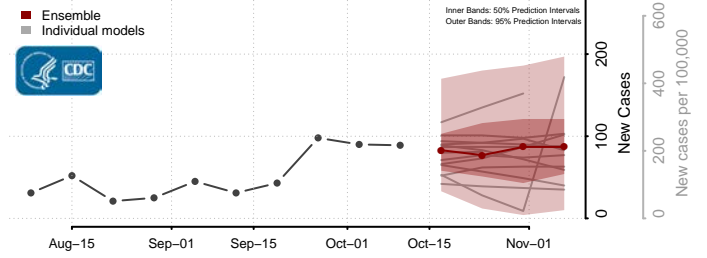

Mayes County, Oklahoma