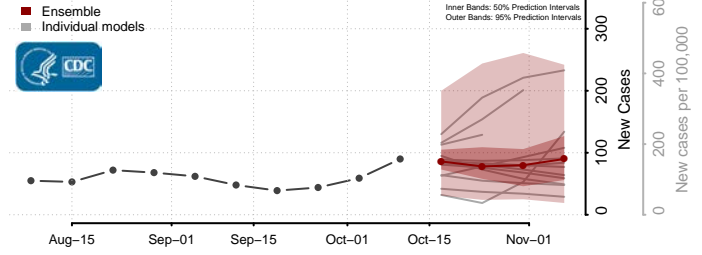

### Scott County, Kentucky