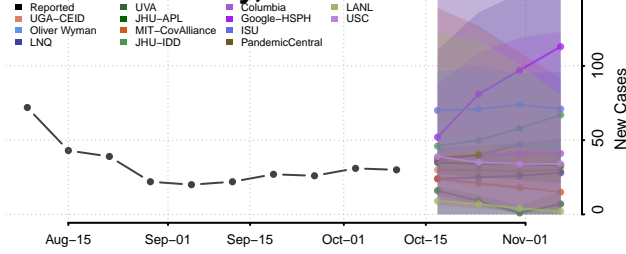

Harrison County, Texas