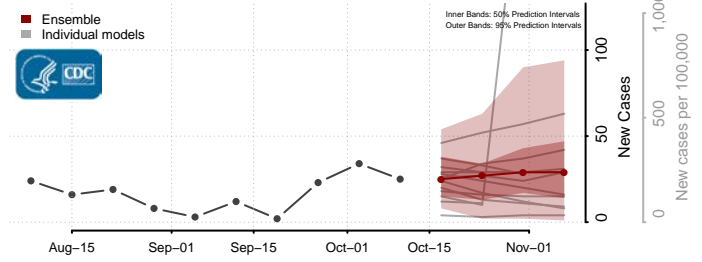

Teton County, Idaho