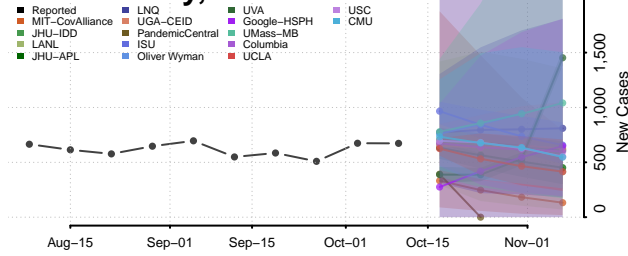

Lake County, Illinois