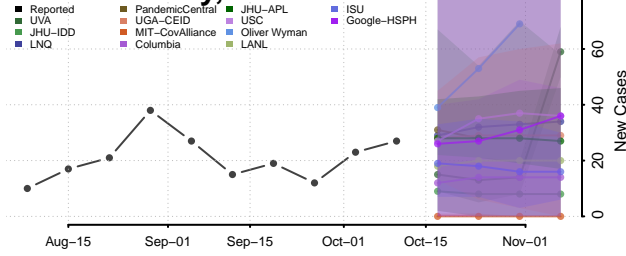

Butler County, Iowa