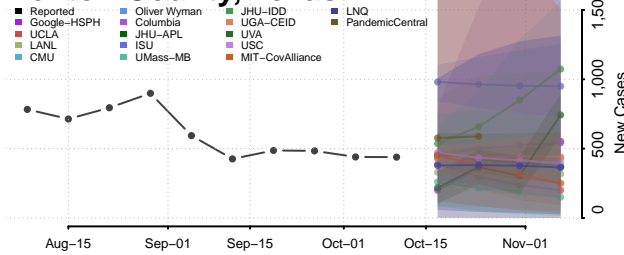

Denton County, Texas