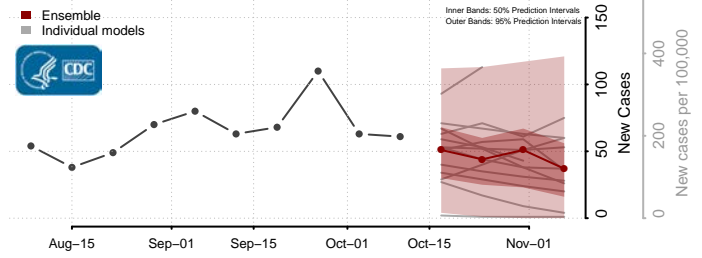

White County, Georgia