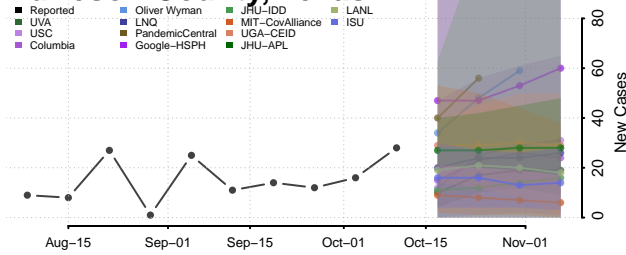

Burleson County, Texas