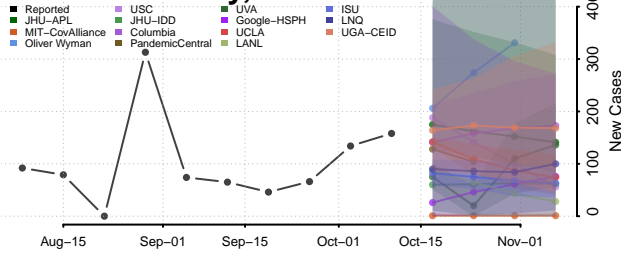

Webster County, Iowa