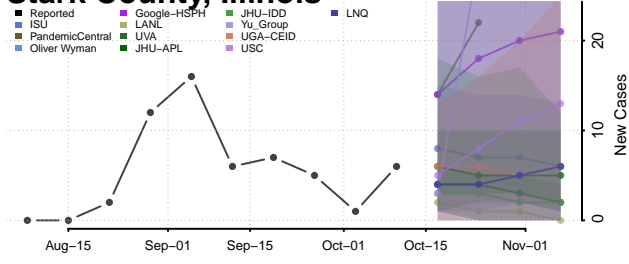

Stark County, Illinois