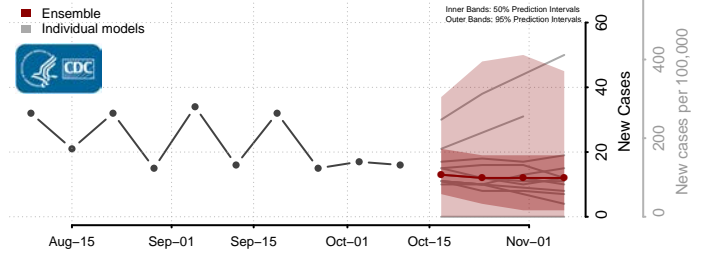

Cass County, Illinois