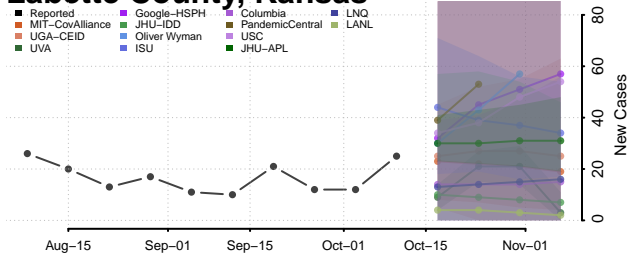

Labette County, Kansas