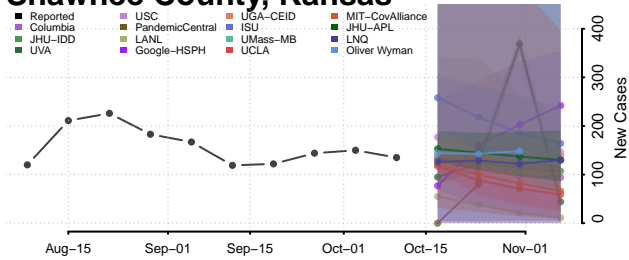

Shawnee County, Kansas