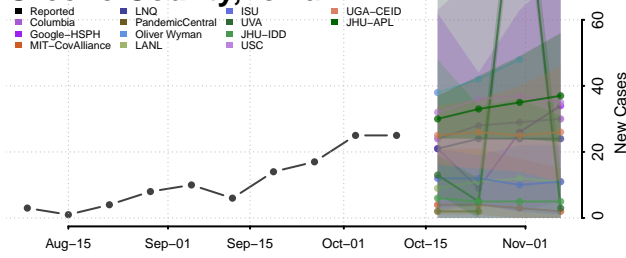

Greene County, Iowa