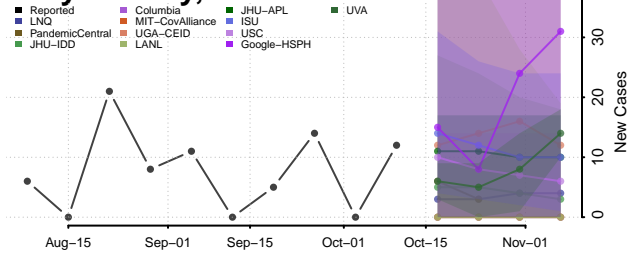

Gray County, Kansas