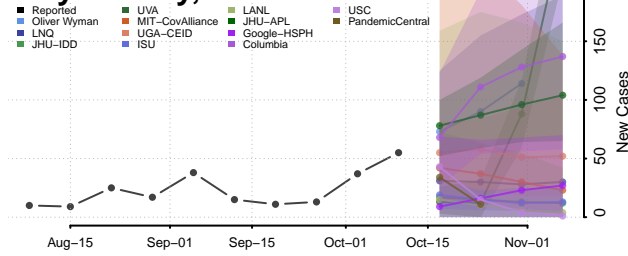

Clay County, Illinois