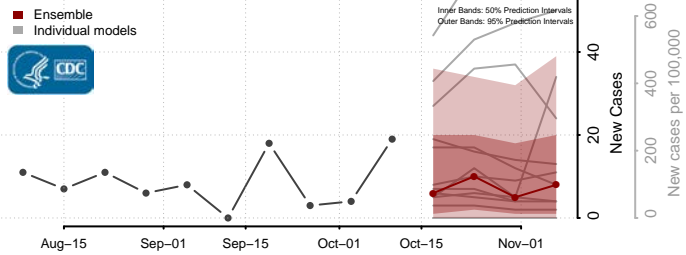

### Greene County, Alabama