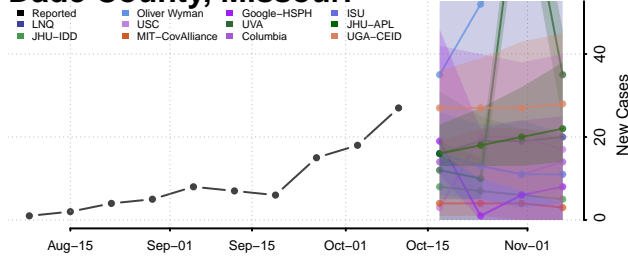

### Dade County, Missouri