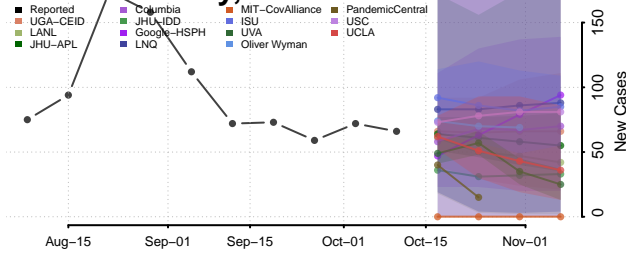

Clinton County, Iowa