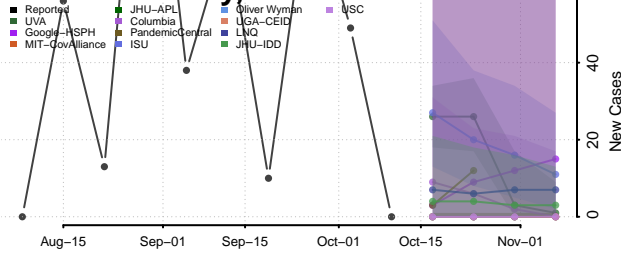

Pawnee County, Kansas