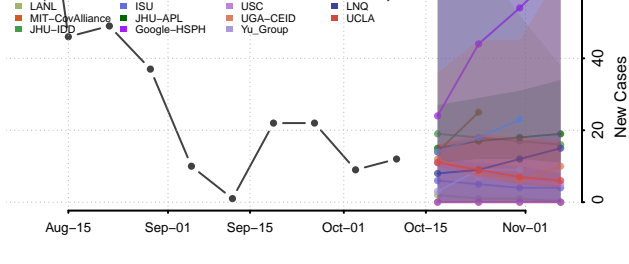

Okanogan County, Washington