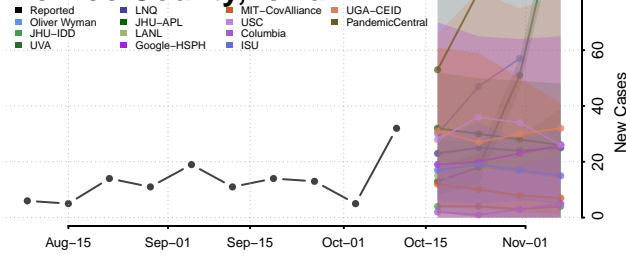

Monroe County, Iowa