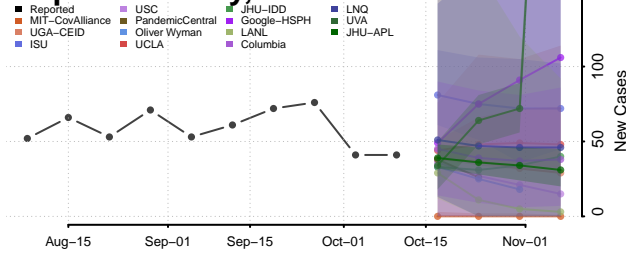

Wapello County, Iowa