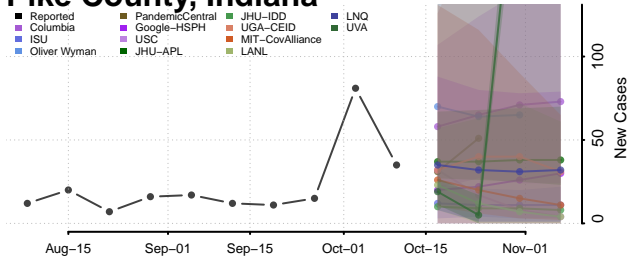

Pike County, Indiana