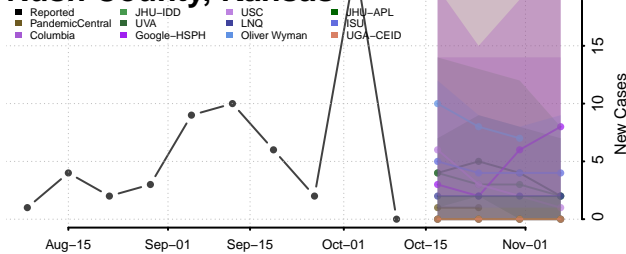

Rush County, Kansas