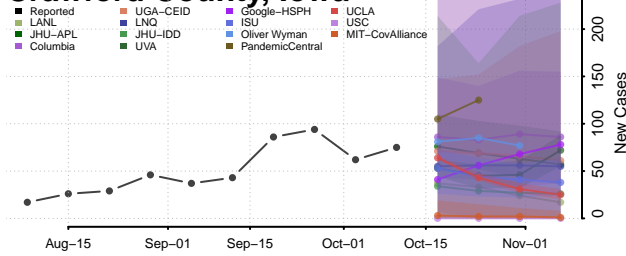

Crawford County, Iowa