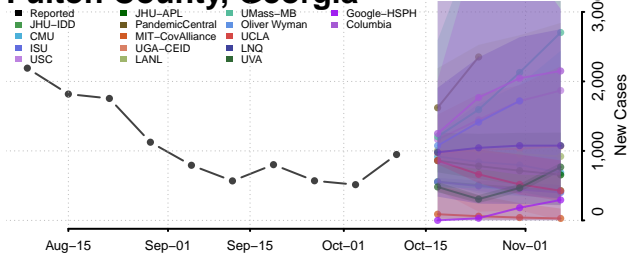

Fulton County, Georgia