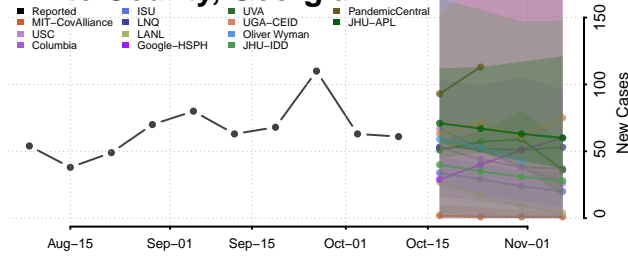

White County, Georgia