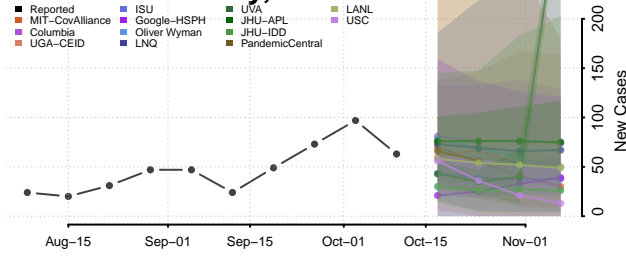

Delaware County, Iowa