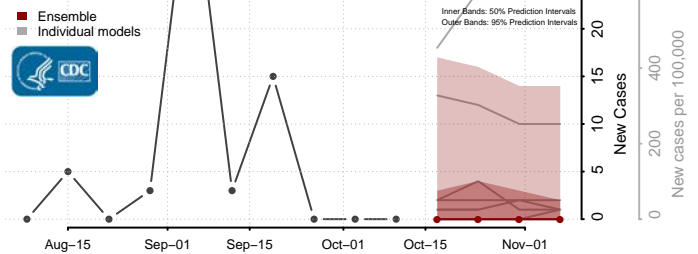

Haskell County, Kansas