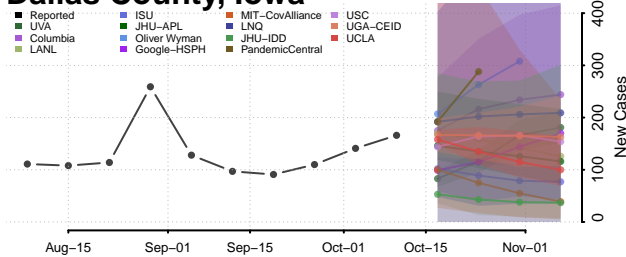

Dallas County, Iowa