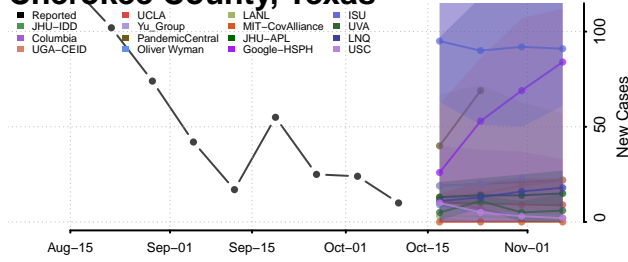

Cherokee County, Texas