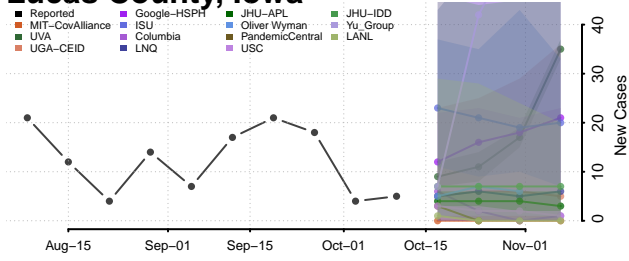

Lucas County, Iowa