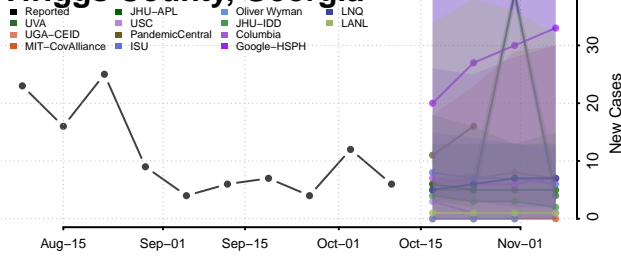

Twiggs County, Georgia