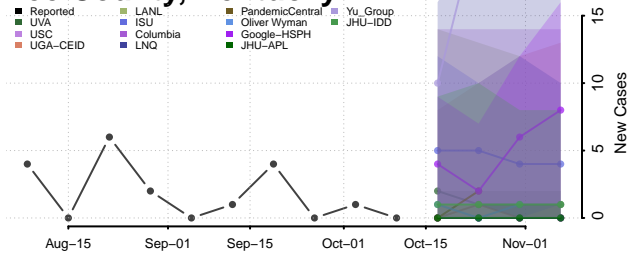

Lee County, Kentucky