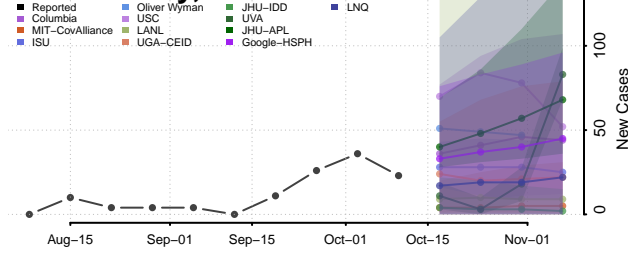

Linn County, Missouri