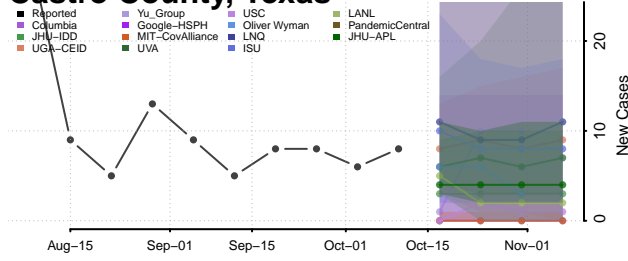

### Castro County, Texas