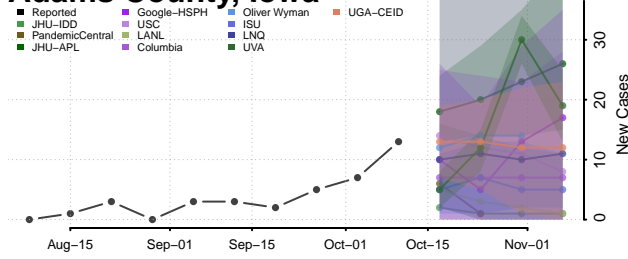

Adams County, Iowa