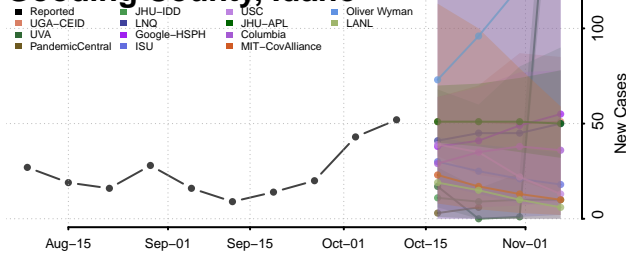

Gooding County, Idaho