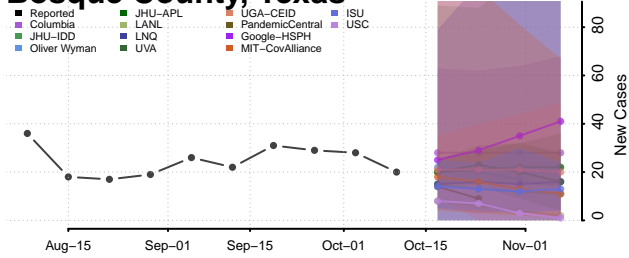

### Bosque County, Texas