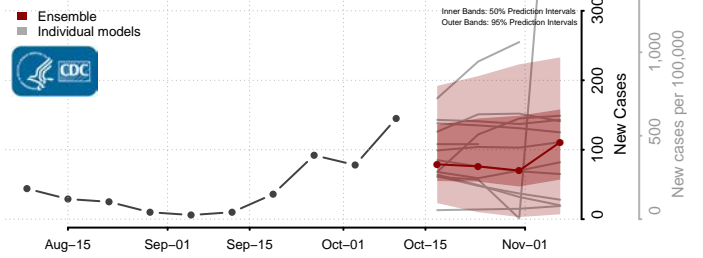

Cassia County, Idaho