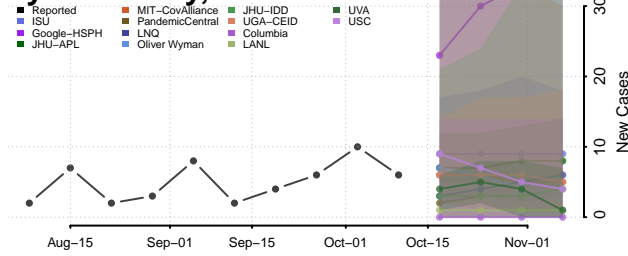

Lynn County, Texas