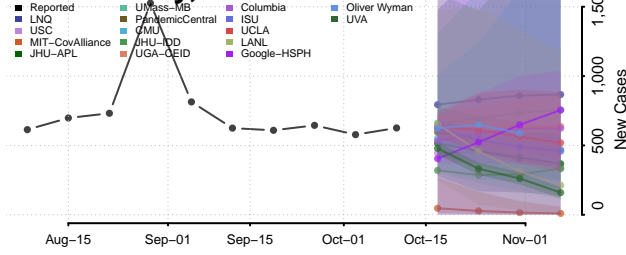

Polk County, Iowa