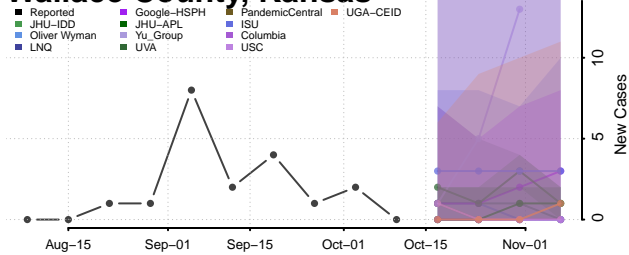

Wallace County, Kansas