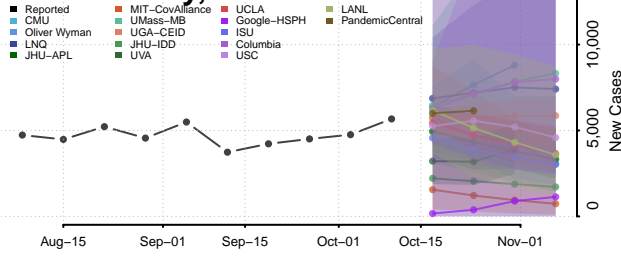

Cook County, Illinois