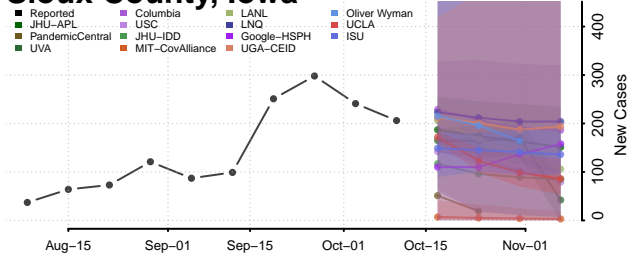

Sioux County, Iowa