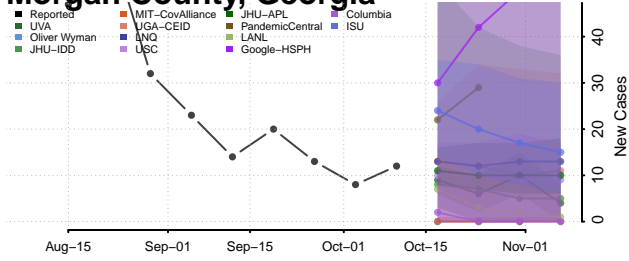

Morgan County, Georgia