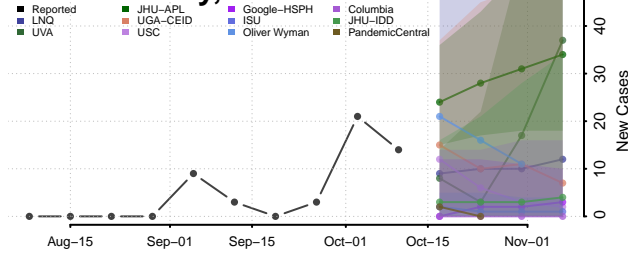

Lewis County, Idaho