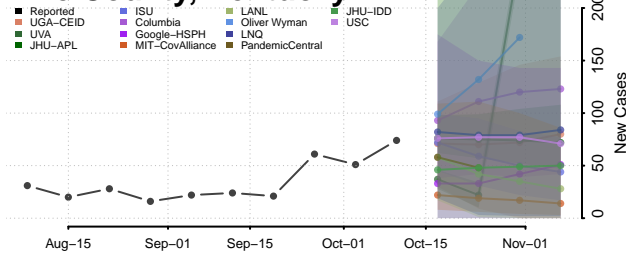

### Pike County, Kentucky