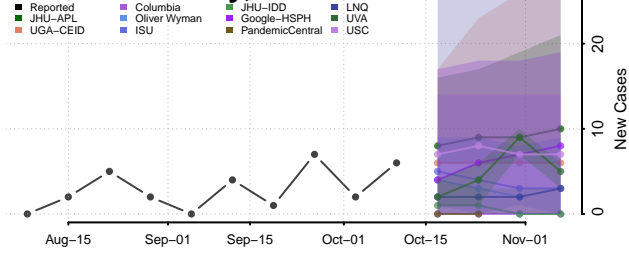

Graham County, Kansas