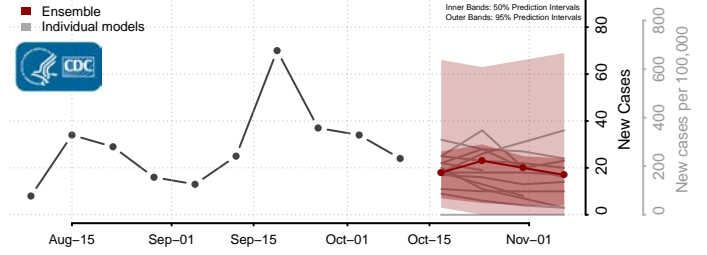

Winnebago County, Iowa