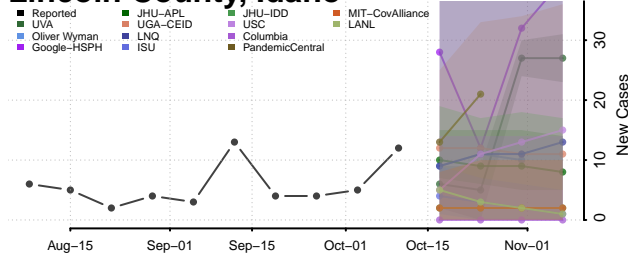

Lincoln County, Idaho