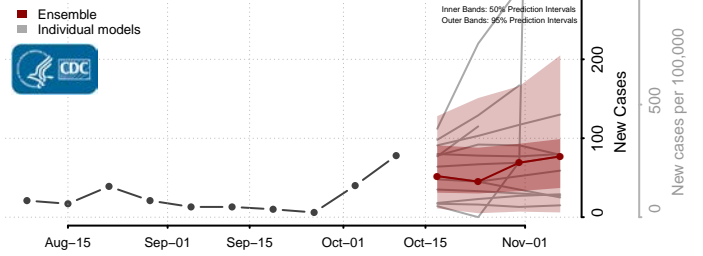

Fayette County, Ohio