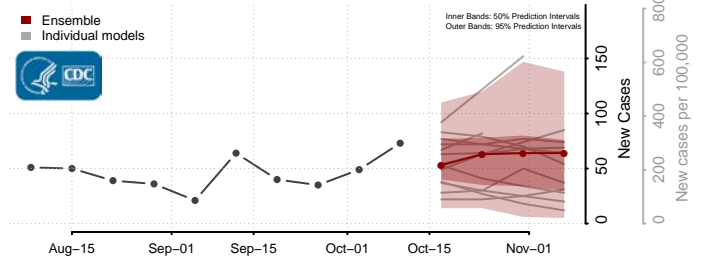

Jerome County, Idaho