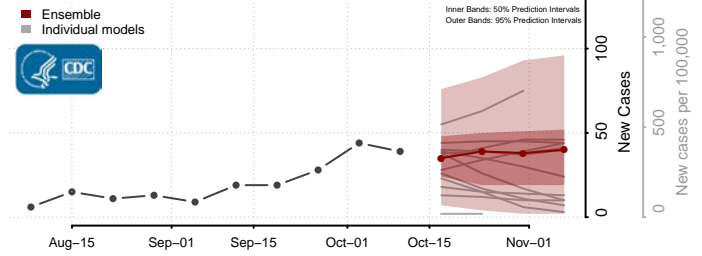

Guthrie County, Iowa