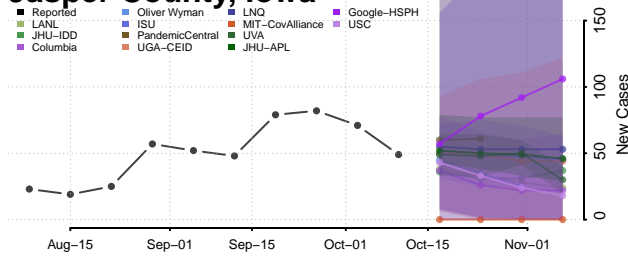

Jasper County, Iowa