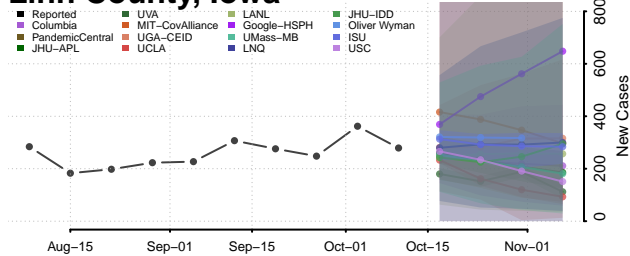

Linn County, Iowa