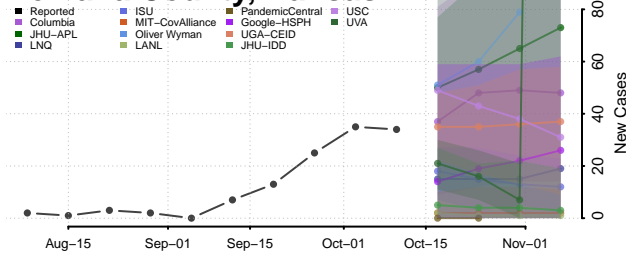

Nemaha County, Kansas