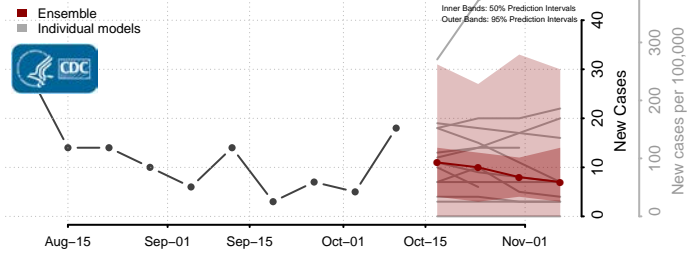

Owyhee County, Idaho