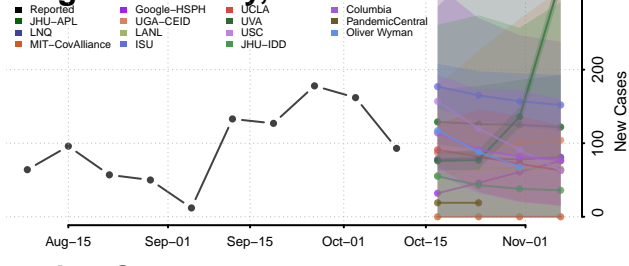

Bingham County, Idaho