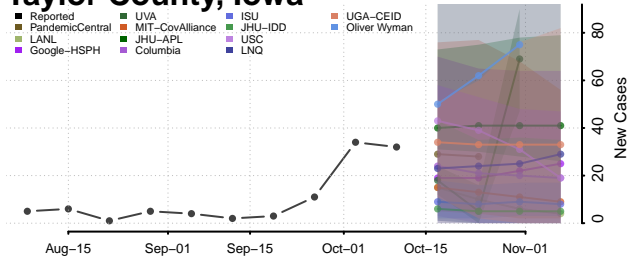

Taylor County, Iowa