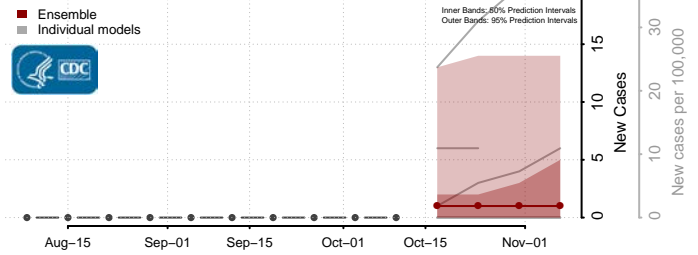

Iron County, Utah