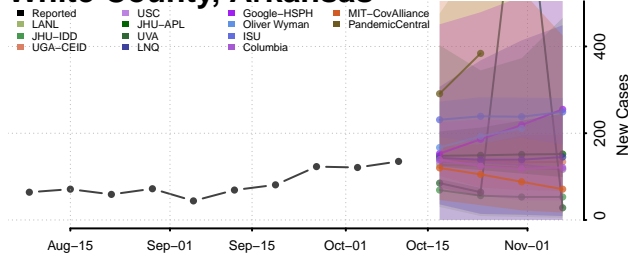

White County, Arkansas