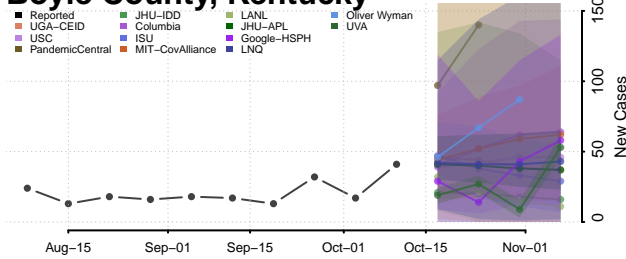

Boyle County, Kentucky