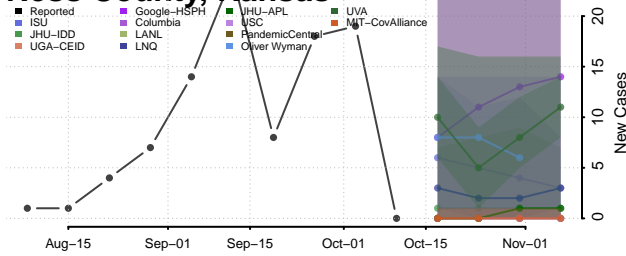

Ness County, Kansas