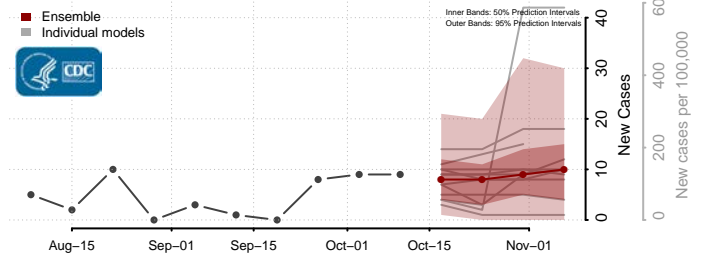

Wolfe County, Kentucky