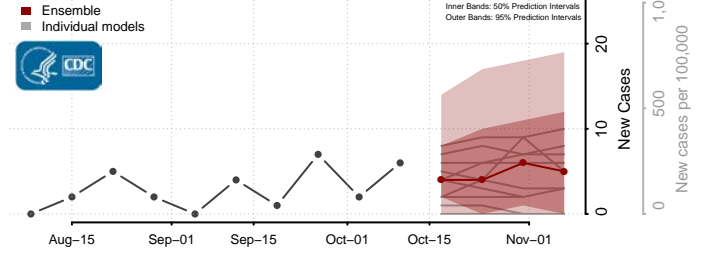

Graham County, Kansas