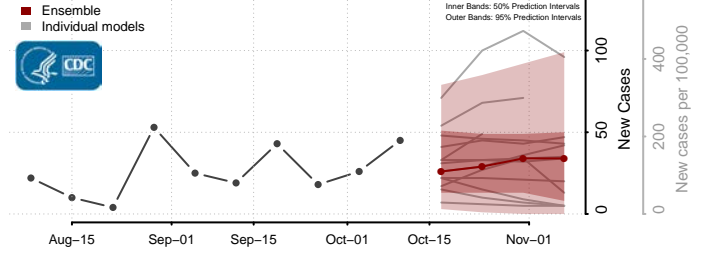

Luna County, New Mexico