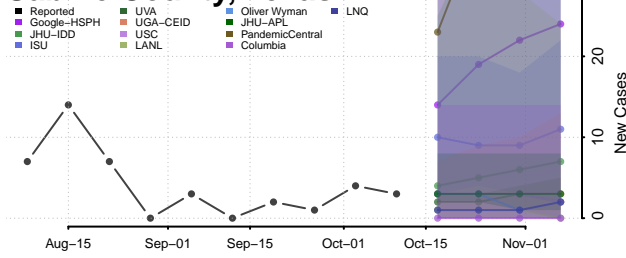

Sabine County, Texas