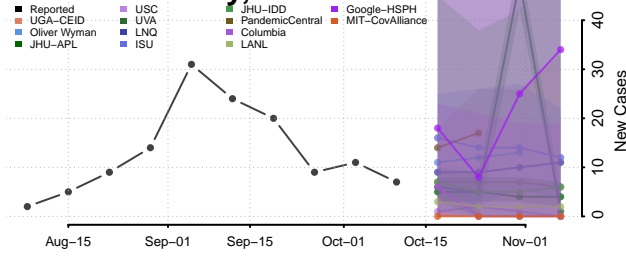

Mitchell County, Iowa