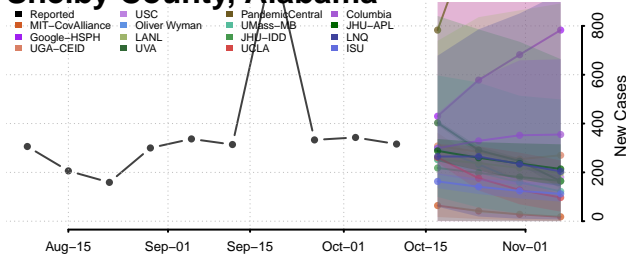

Shelby County, Alabama