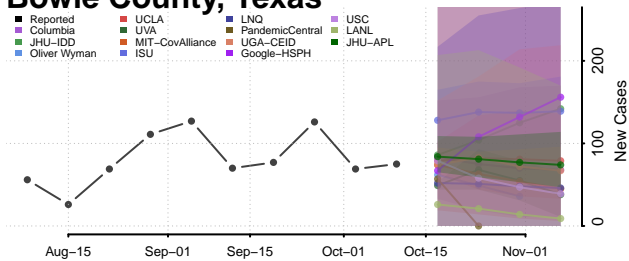

Bowie County, Texas