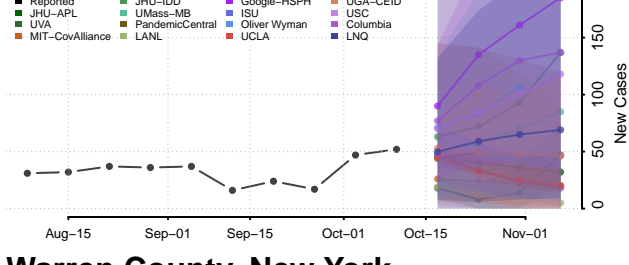

Ulster County, New York