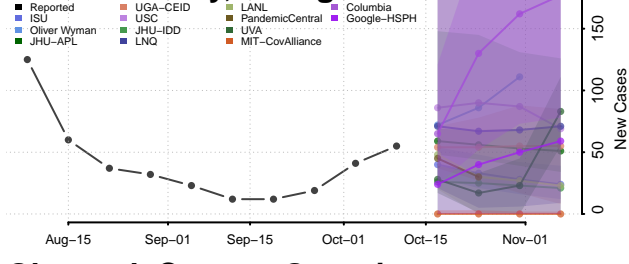

Gilmer County, Georgia