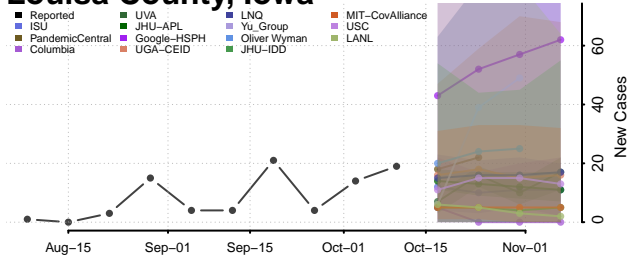

Louisa County, Iowa