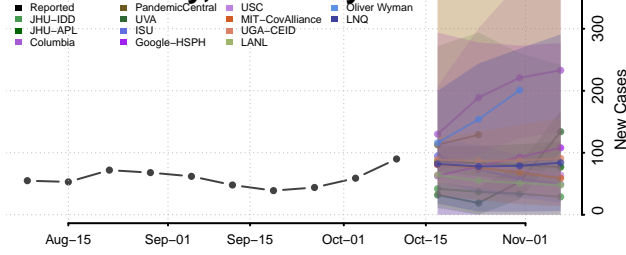

### Scott County, Kentucky