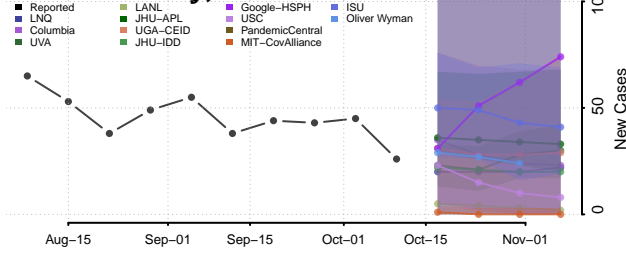

Erath County, Texas