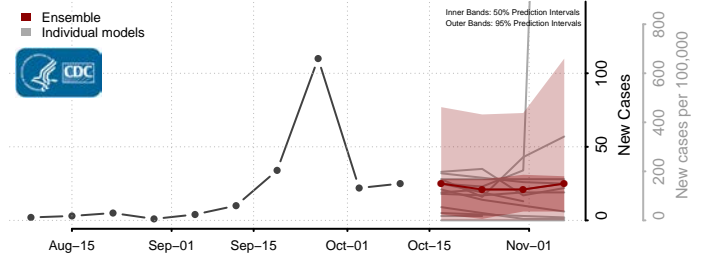

Idaho County, Idaho