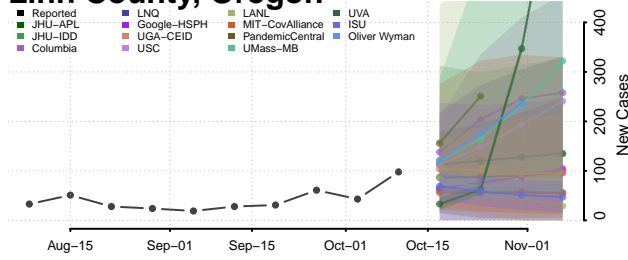

Linn County, Oregon