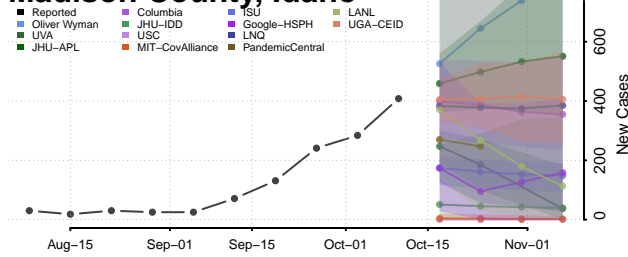

Madison County, Idaho