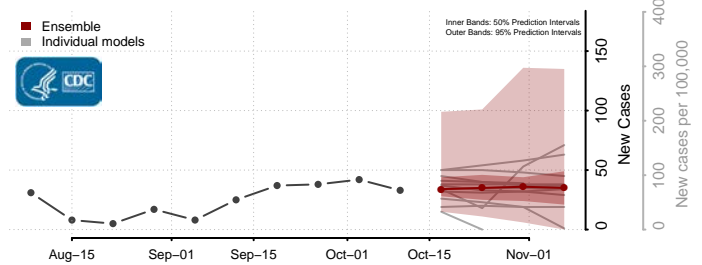

Bonner County, Idaho