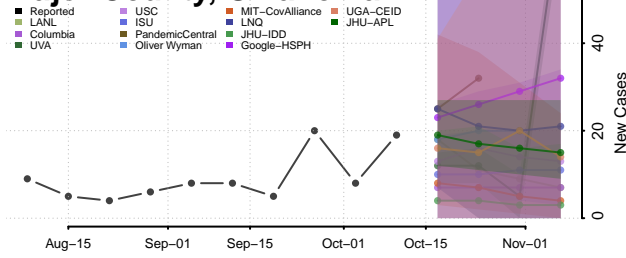

Major County, Oklahoma