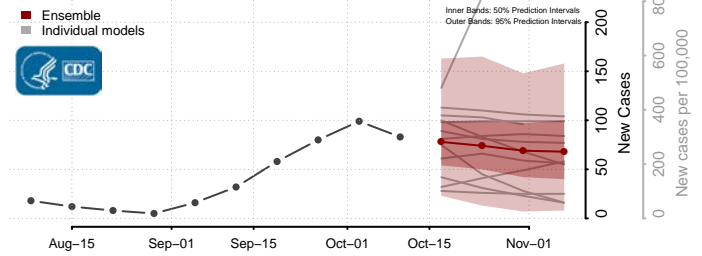

Door County, Wisconsin