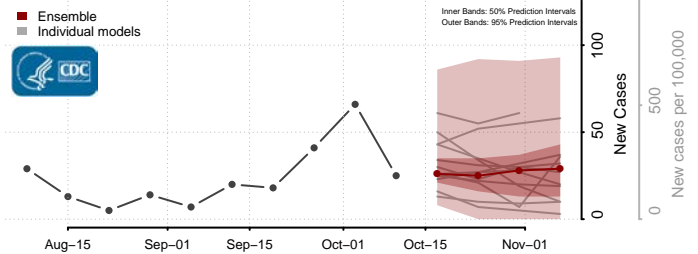

Fremont County, Idaho