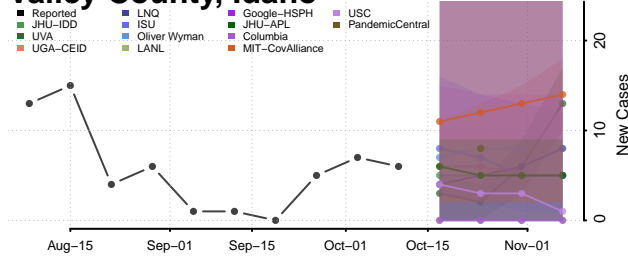

Valley County, Idaho