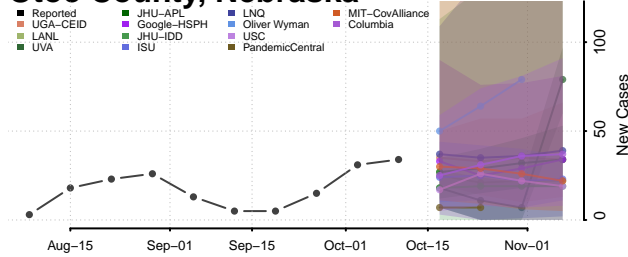

Otoe County, Nebraska