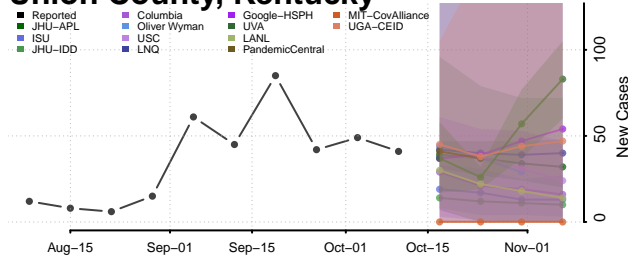

Union County, Kentucky