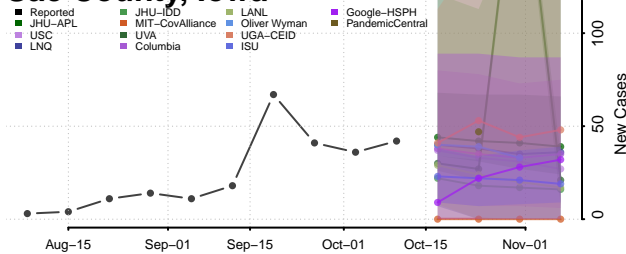

Sac County, Iowa