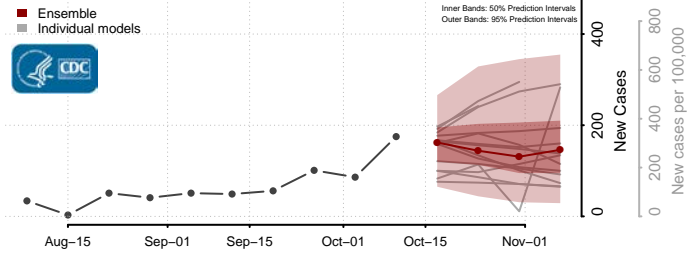

Boone County, Illinois