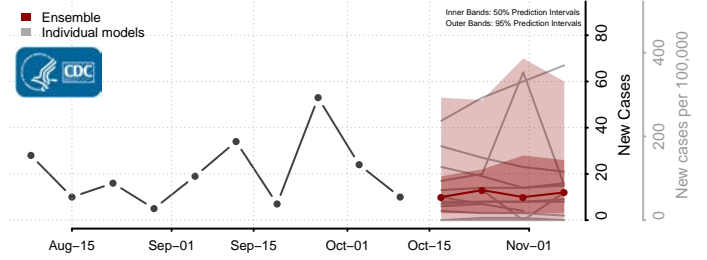

Gem County, Idaho