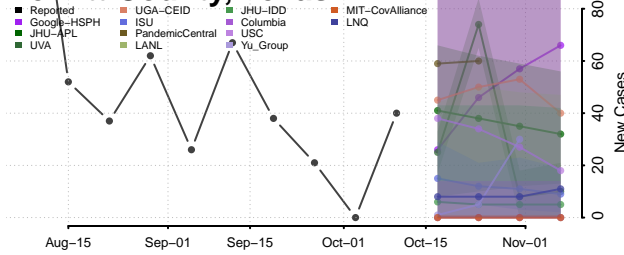

DeWitt County, Texas