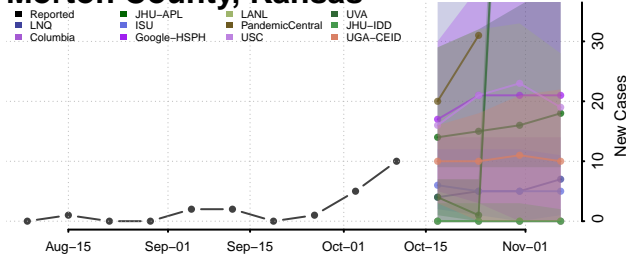

### Morton County, Kansas