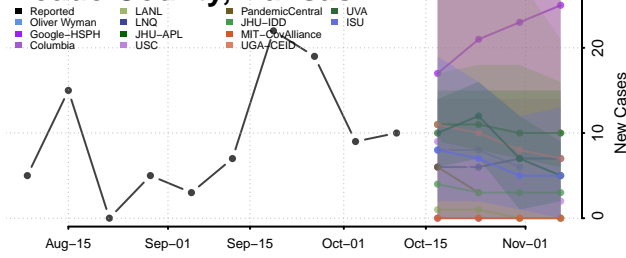

Meade County, Kansas