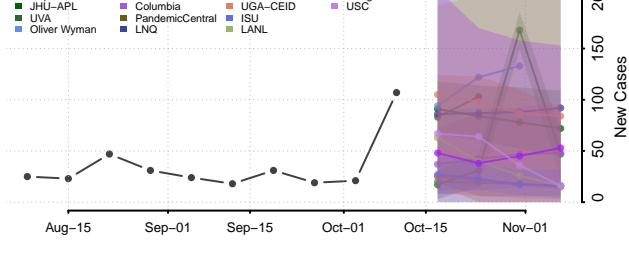

Union County, Illinois