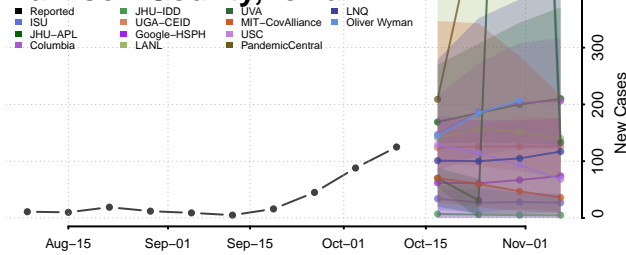

Harrison County, Iowa