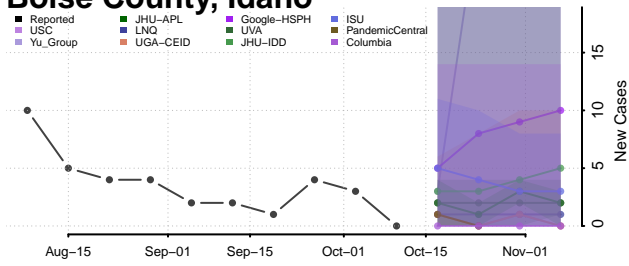

Boise County, Idaho