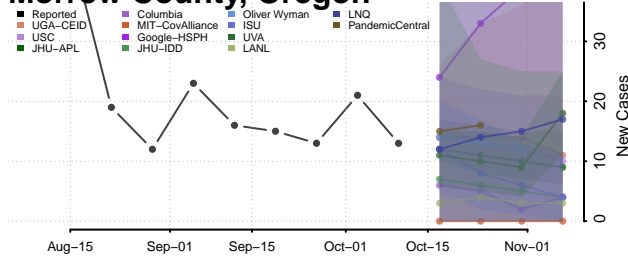

Morrow County, Oregon