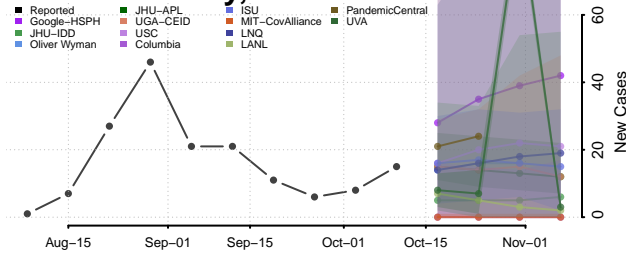

Howard County, Iowa