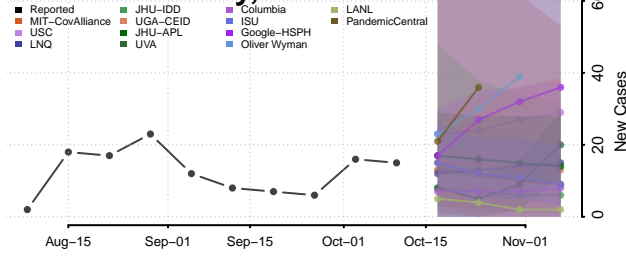

Jackson County, Kansas