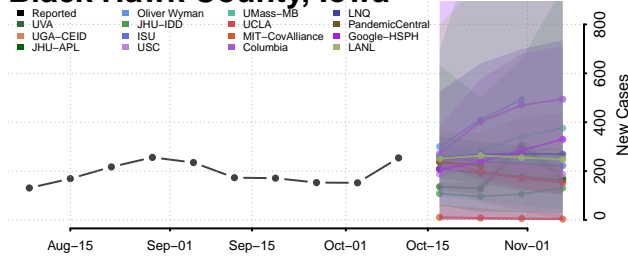

Black Hawk County, Iowa