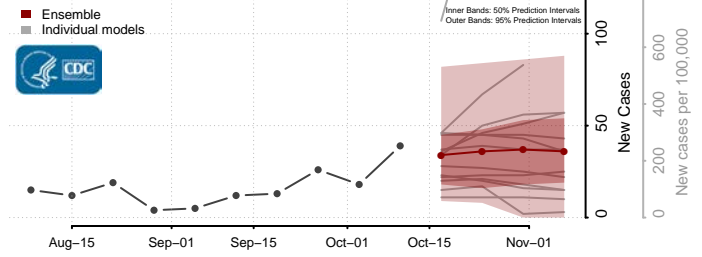

Clark County, Illinois