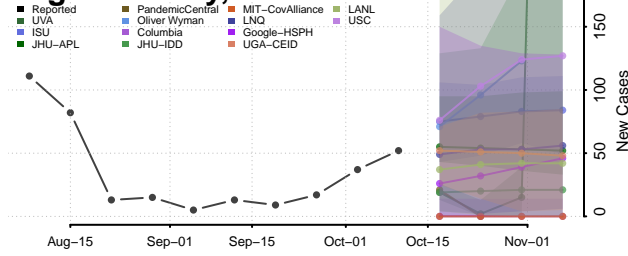

Logan County, Arkansas