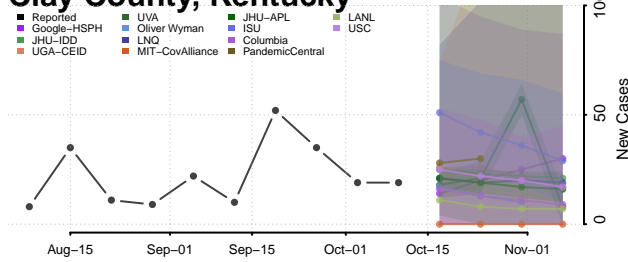

Clay County, Kentucky