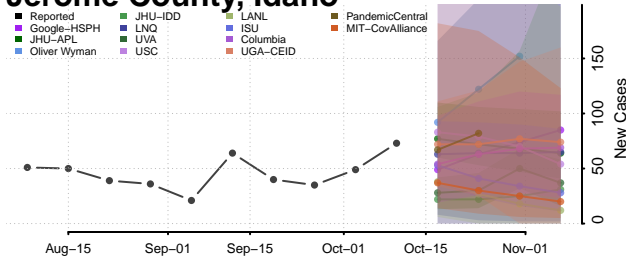

Jerome County, Idaho