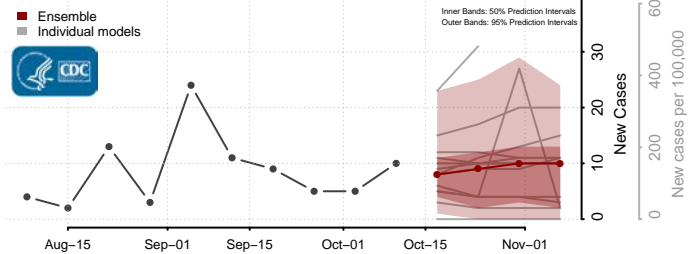

Wayne County, Iowa