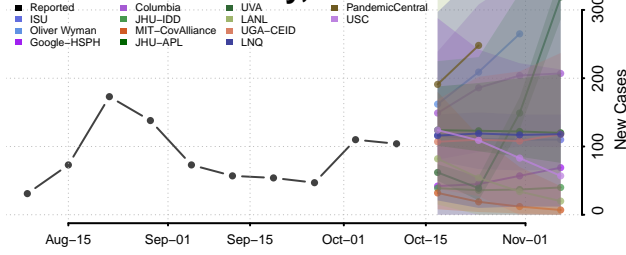

Des Moines County, Iowa