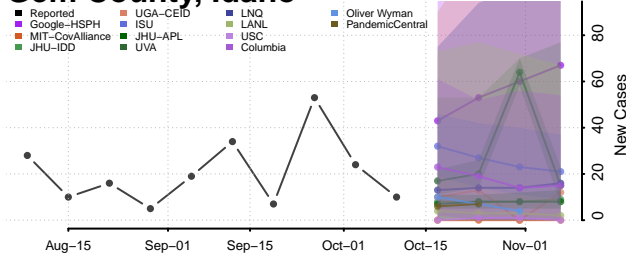

Gem County, Idaho