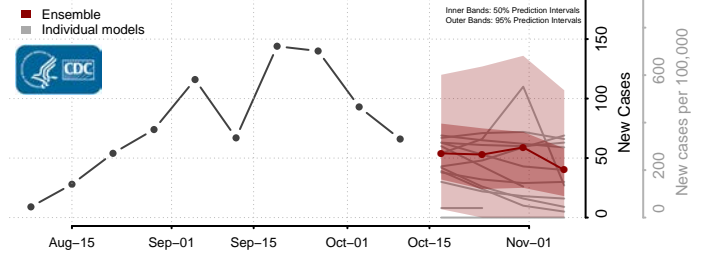

Henry County, Iowa