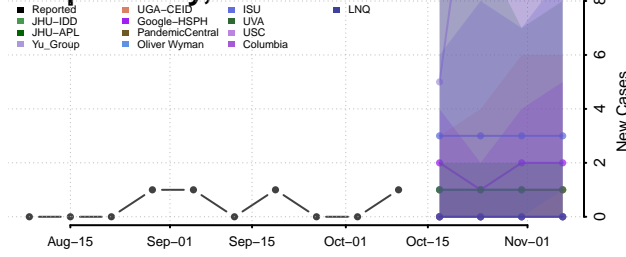

Loup County, Nebraska