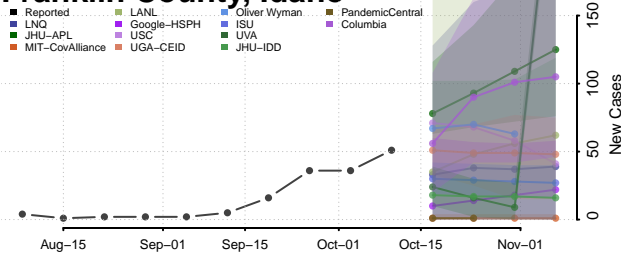

Franklin County, Idaho