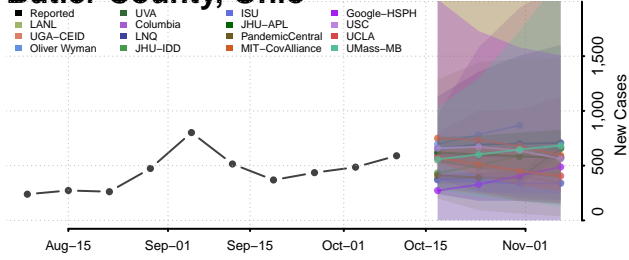

Butler County, Ohio