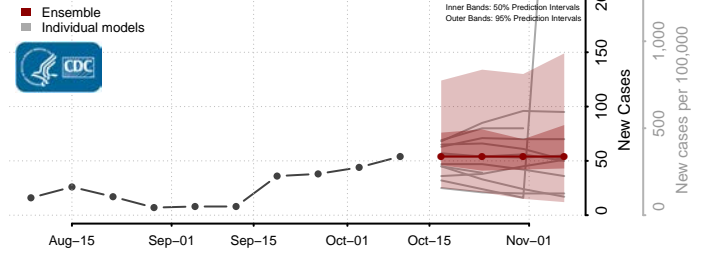

Clay County, Iowa