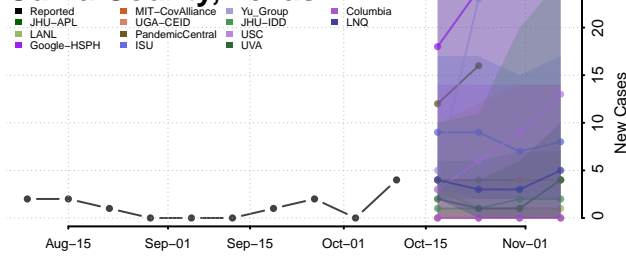

### Garza County, Texas