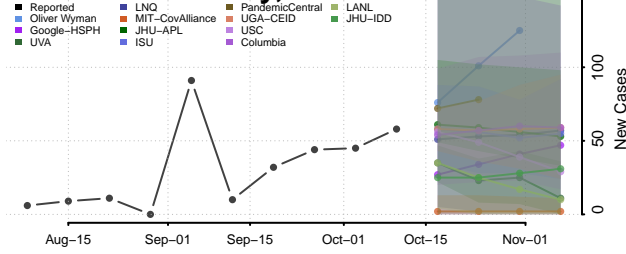

Dickinson County, Iowa