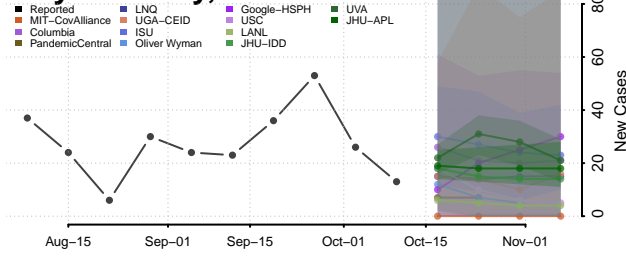

Floyd County, Iowa