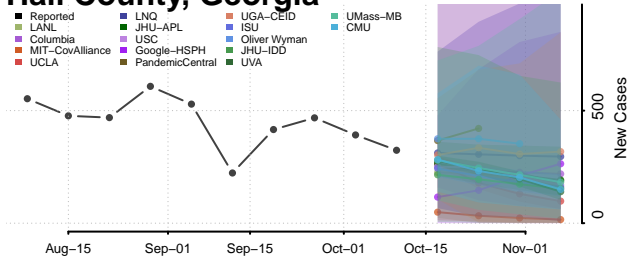

Hall County, Georgia