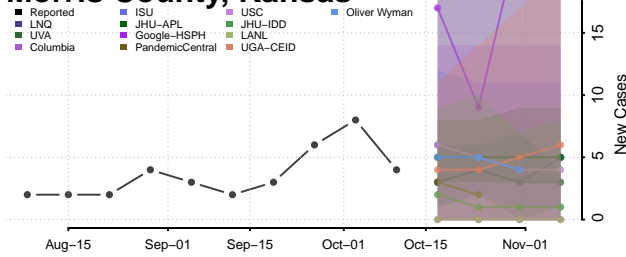

Morris County, Kansas