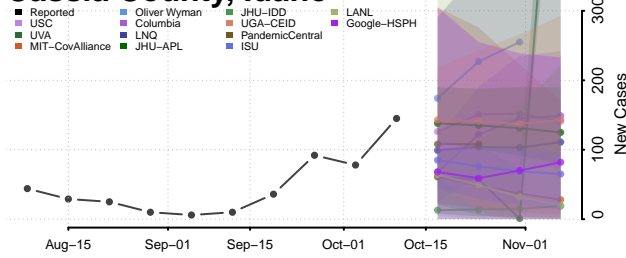

Cassia County, Idaho