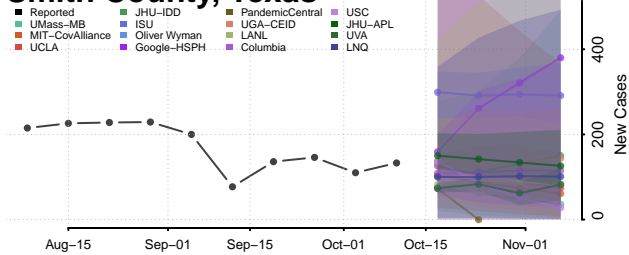

Smith County, Texas