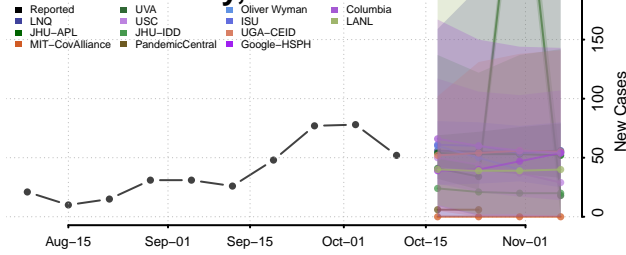

O'Brien County, Iowa