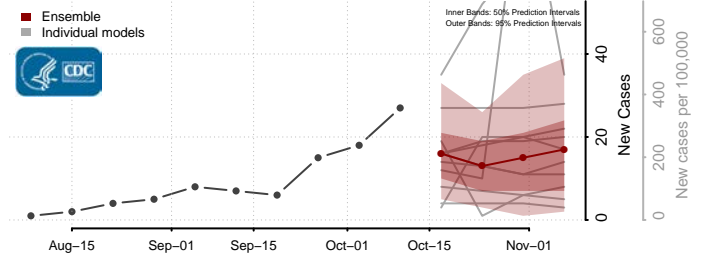

### Dade County, Missouri