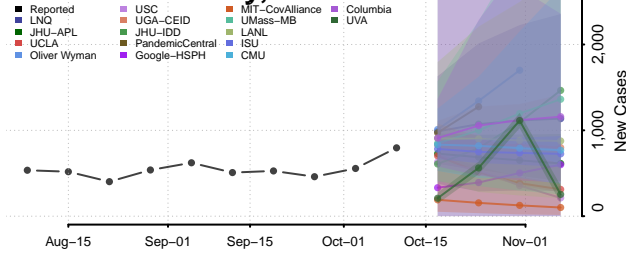

Hamilton County, Ohio