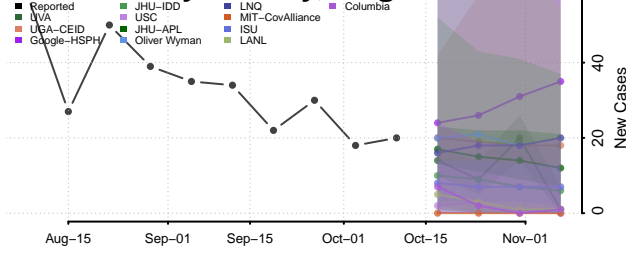

Franklin City County, Virginia