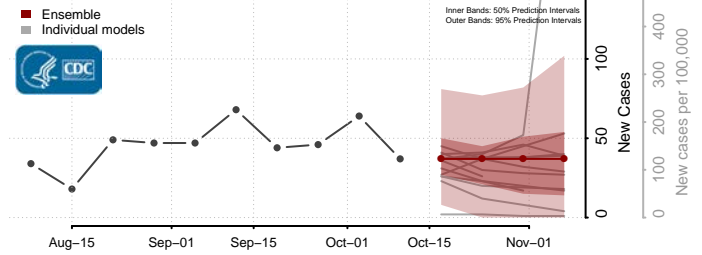

Smyth County, Virginia