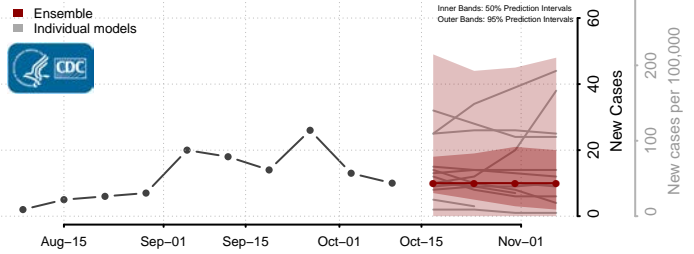

### Sumner County, Kansas