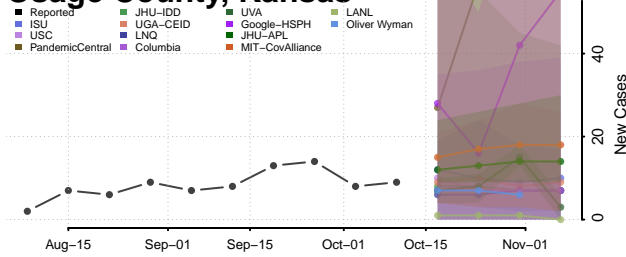

Osage County, Kansas