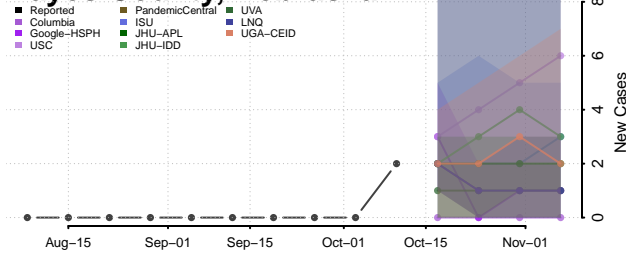

Hayes County, Nebraska