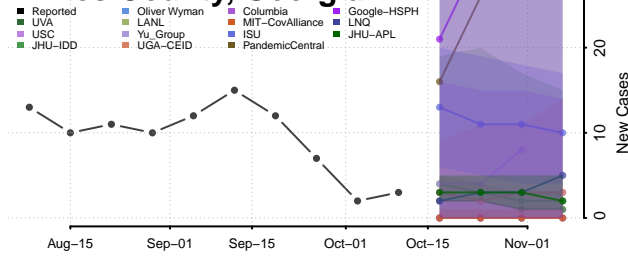

Wilkes County, Georgia