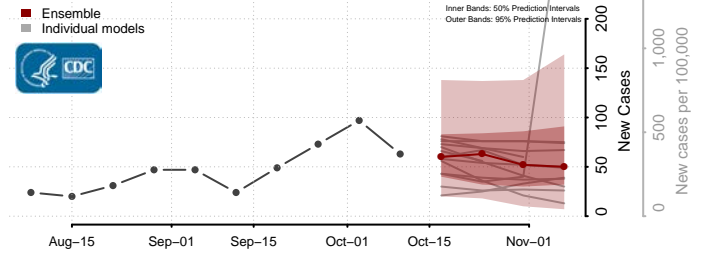

Delaware County, Iowa