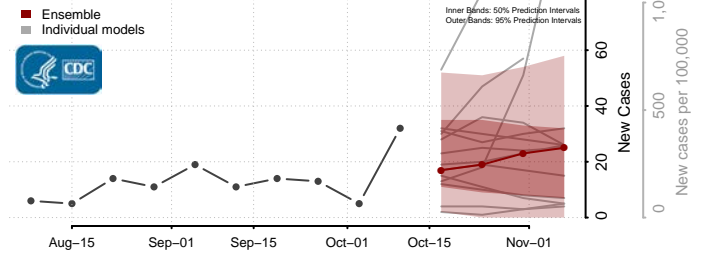

Monroe County, Iowa