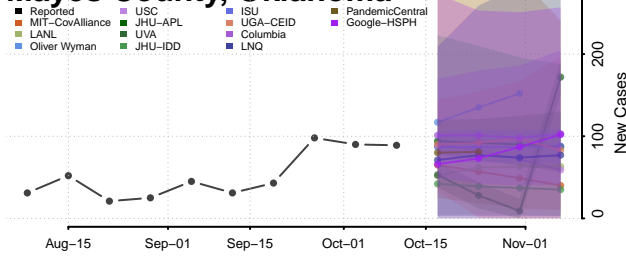

Mayes County, Oklahoma