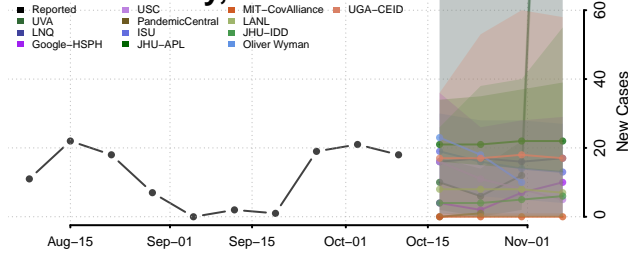

Lemhi County, Idaho