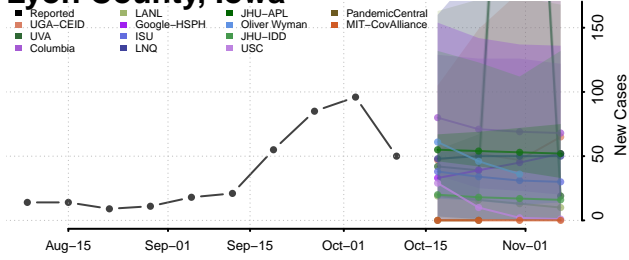

Lyon County, Iowa