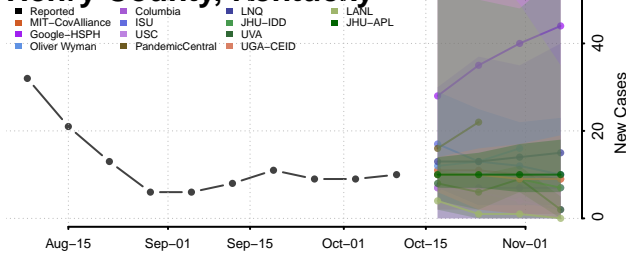

Henry County, Kentucky