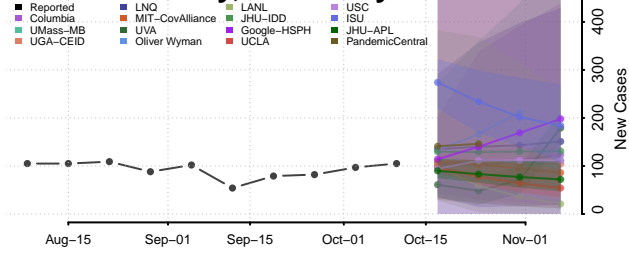

### Knott County, Kentucky