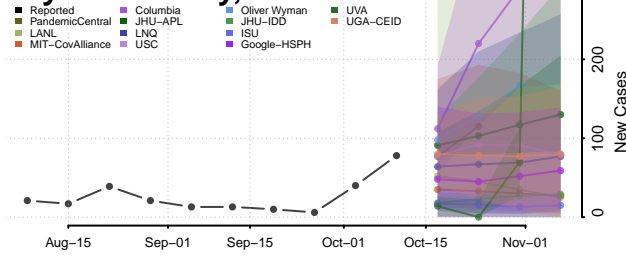

Fayette County, Ohio