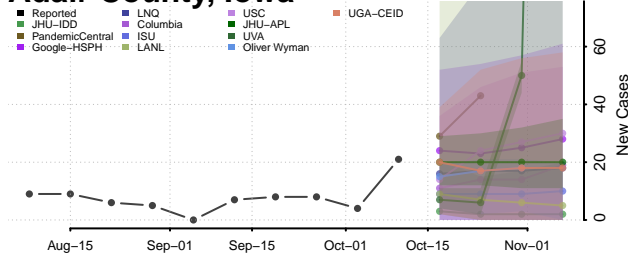

Adair County, Iowa