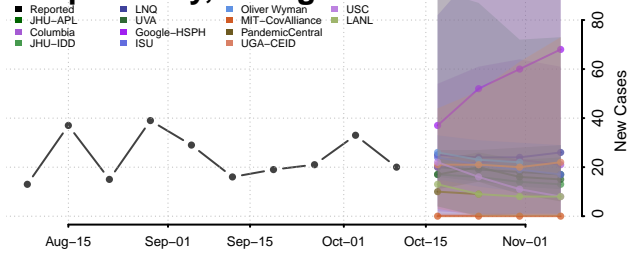

### Crisp County, Georgia