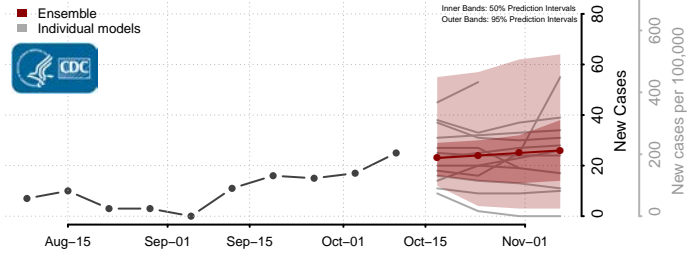

Union County, Iowa