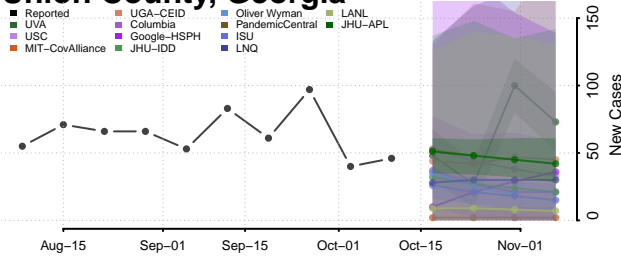

Union County, Georgia