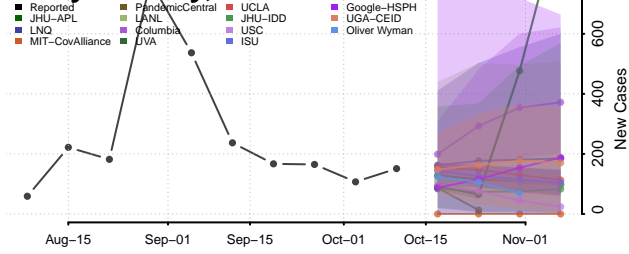

Story County, Iowa