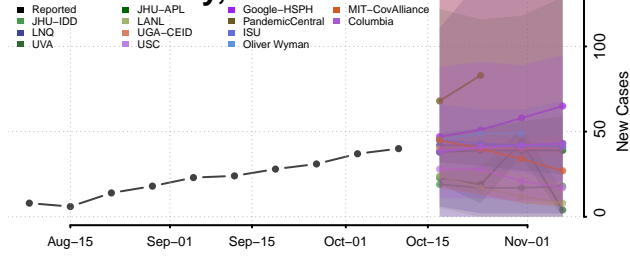

Jones County, Iowa