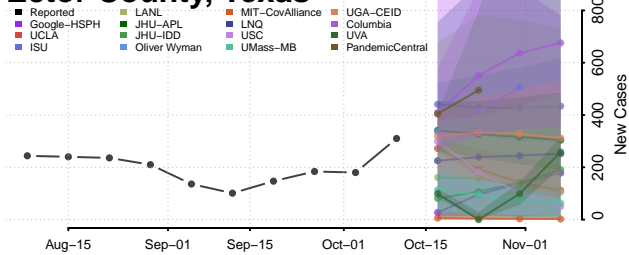

Ector County, Texas