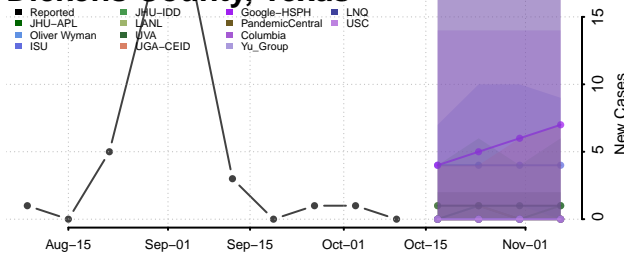

Dickens County, Texas