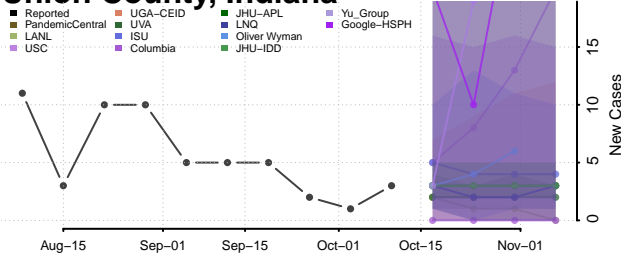

Union County, Indiana