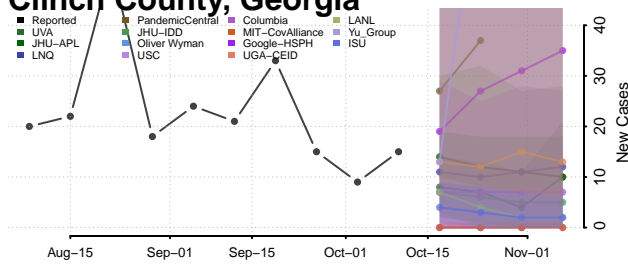

Clinch County, Georgia