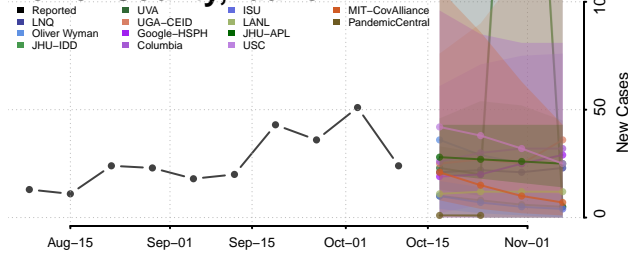

Power County, Idaho