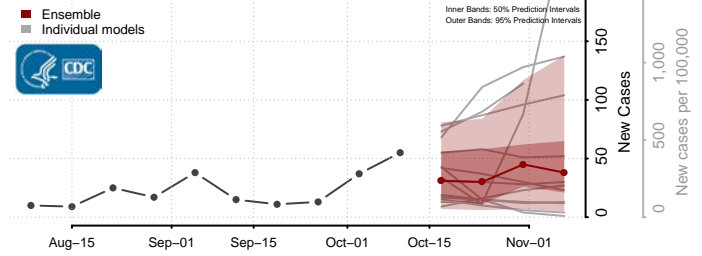

Clay County, Illinois