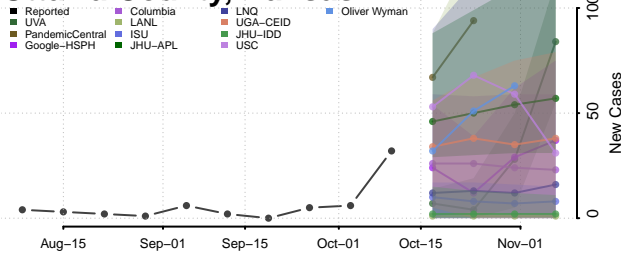

Ottawa County, Kansas