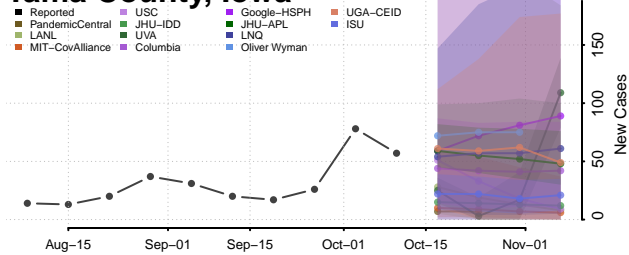

Tama County, Iowa