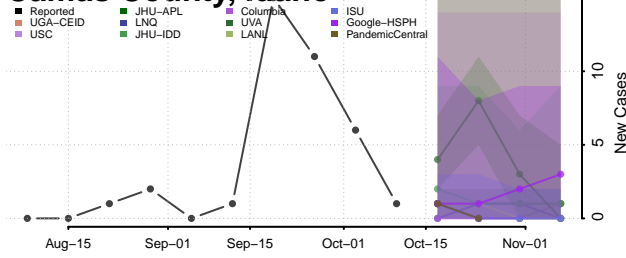

Camas County, Idaho