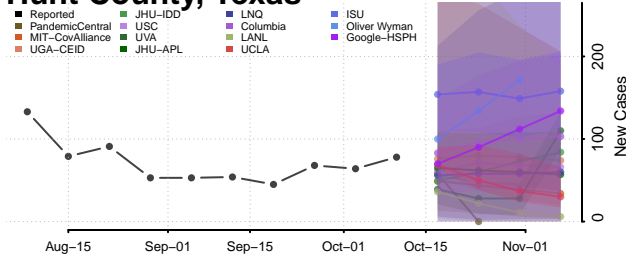

Hunt County, Texas