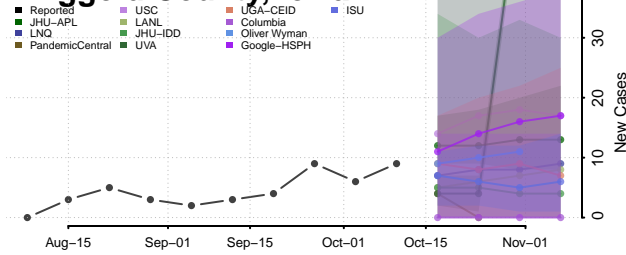

Ringgold County, Iowa