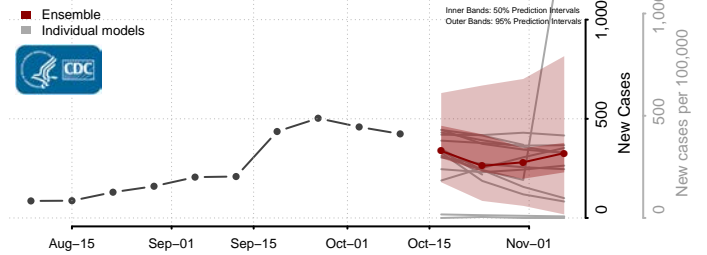

Woodbury County, Iowa