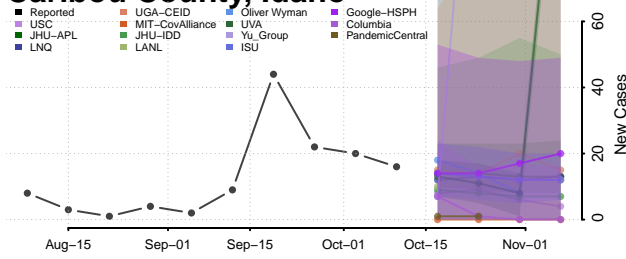

Caribou County, Idaho