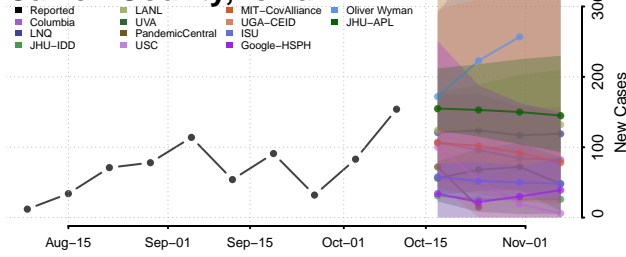

Carroll County, Iowa