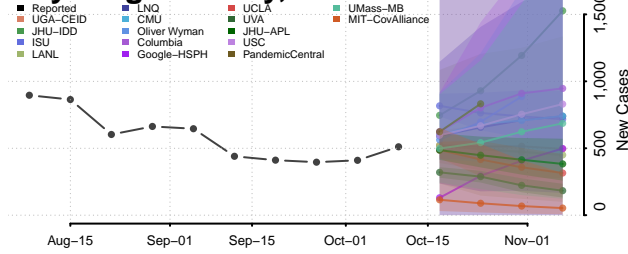

### Darke County, Ohio