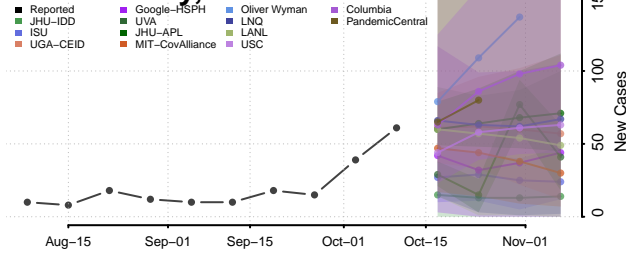

Mills County, Iowa