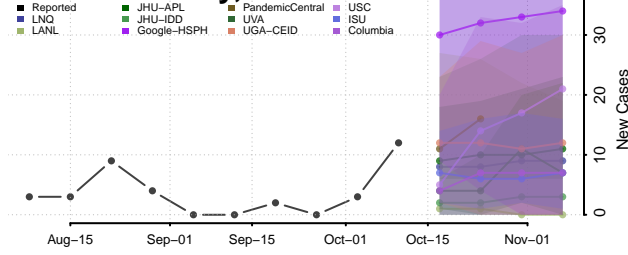

Warren County, Indiana