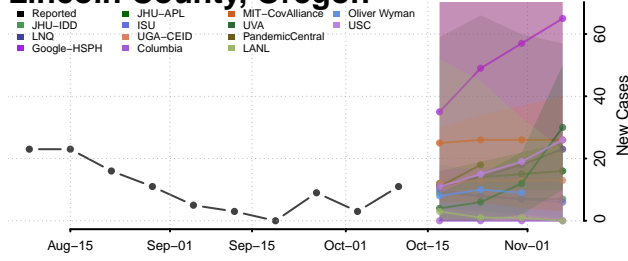

Lincoln County, Oregon