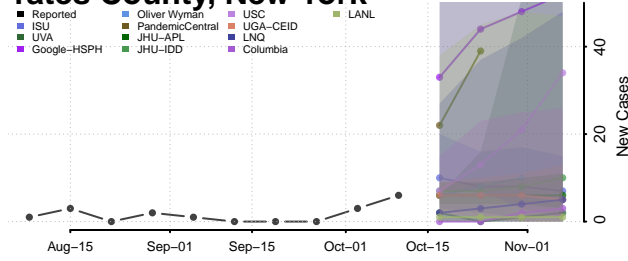

Yates County, New York