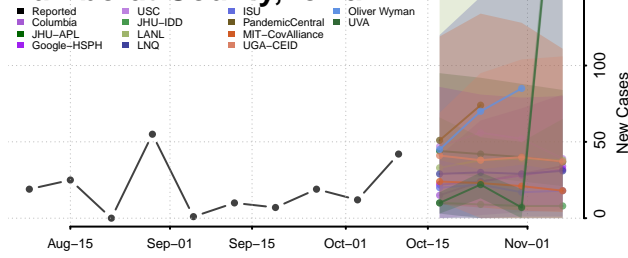

Humboldt County, Iowa