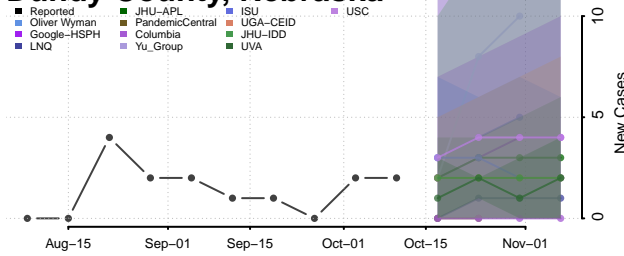

Dundy County, Nebraska