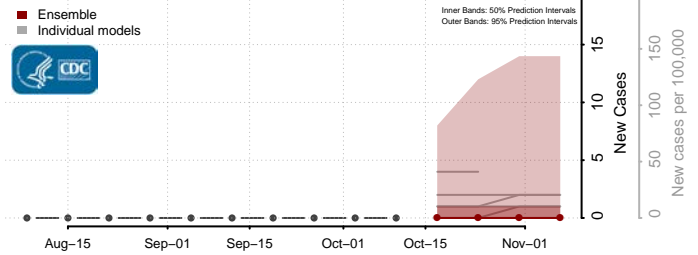

Grand County, Utah