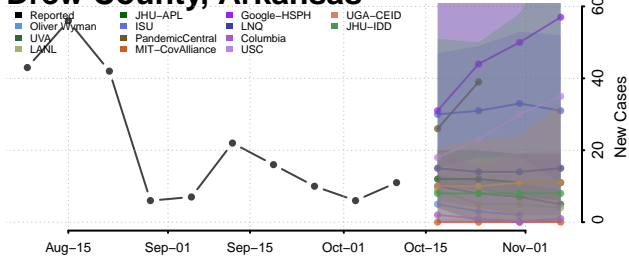

Drew County, Arkansas