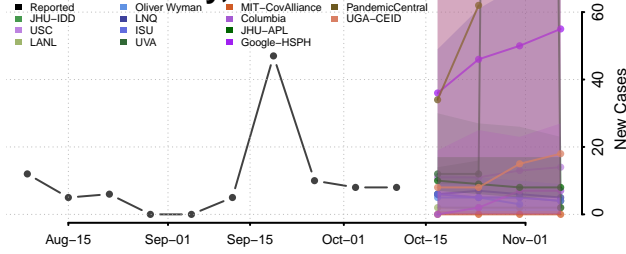

Coosa County, Alabama