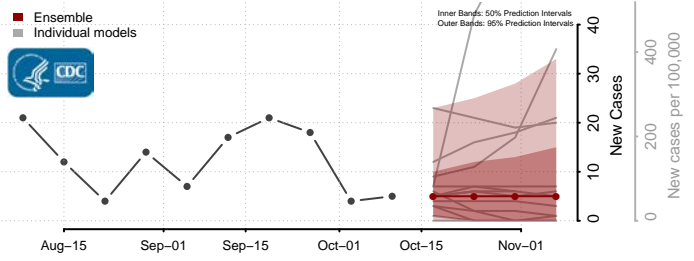

Lucas County, Iowa