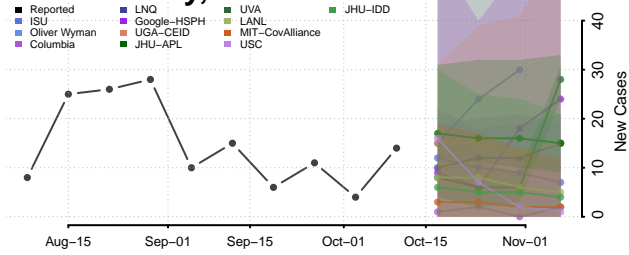

Ralls County, Missouri