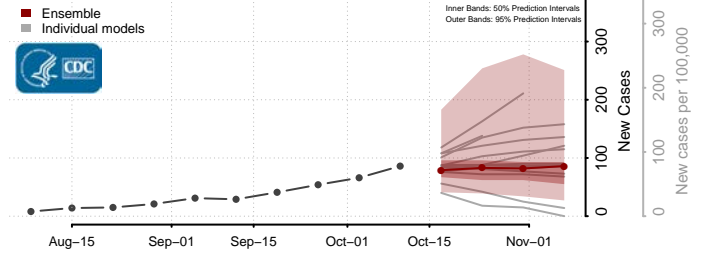

Eaton County, Michigan