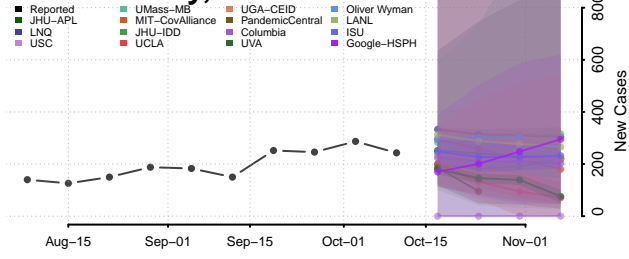

### Scott County, Iowa