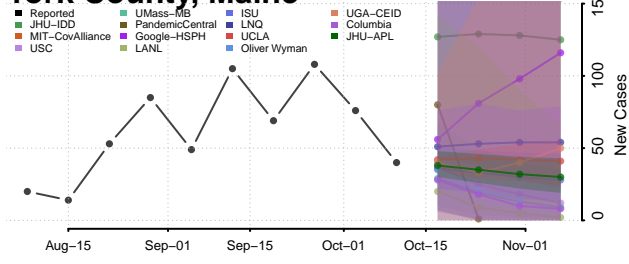

York County, Maine