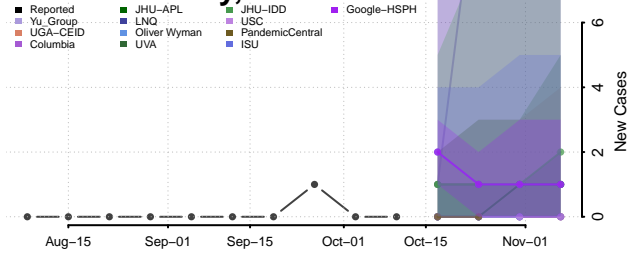

### Bosque County, Texas