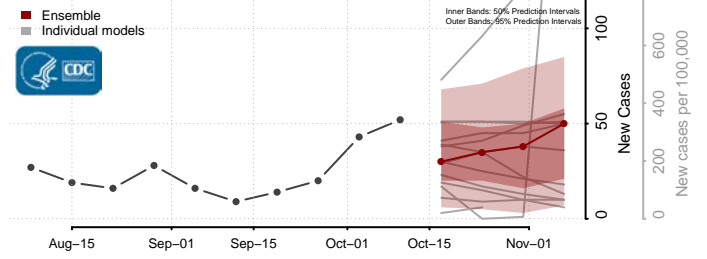

Gooding County, Idaho