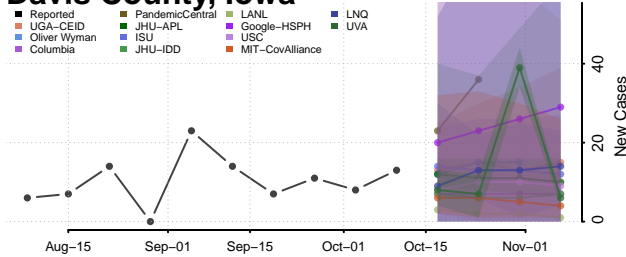

Davis County, Iowa