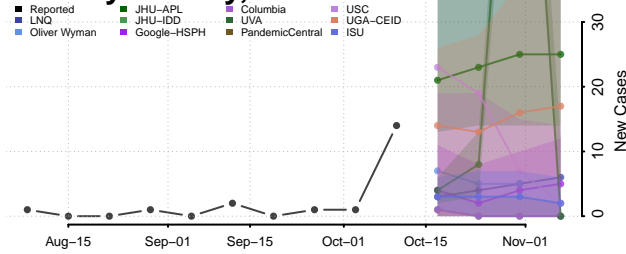

Greeley County, Kansas