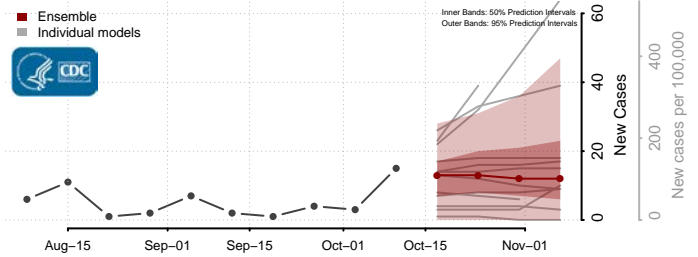

Marion County, Kansas