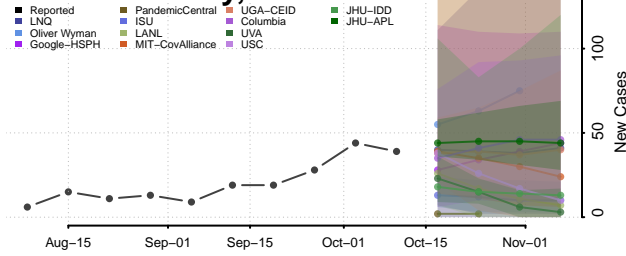

Guthrie County, Iowa