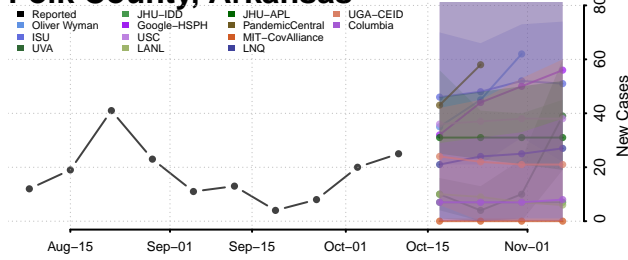

Polk County, Arkansas