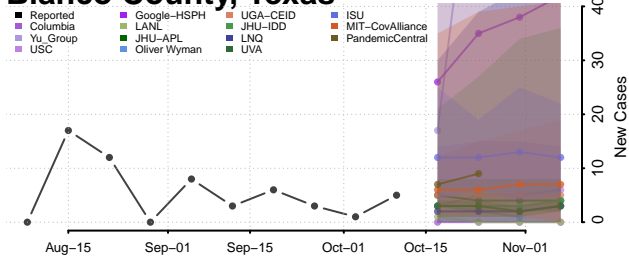

Blanco County, Texas