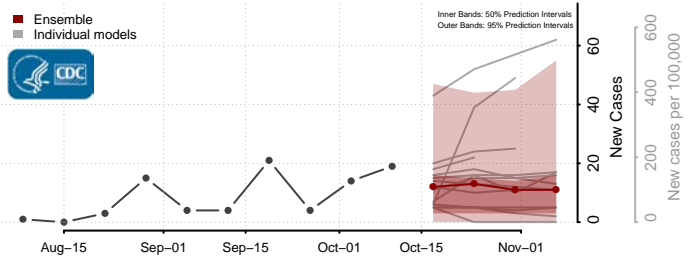

Louisa County, Iowa