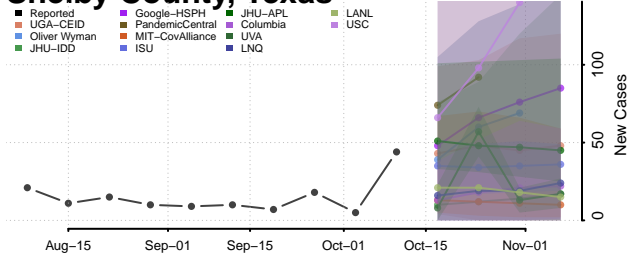

Shelby County, Texas