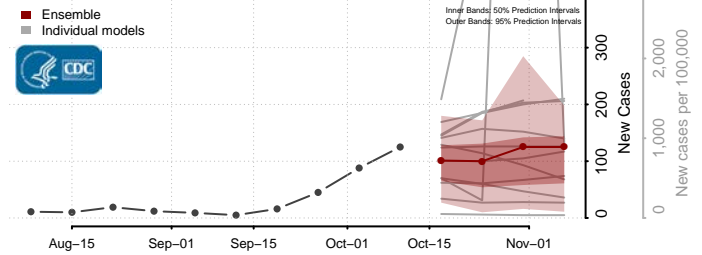

Harrison County, Iowa