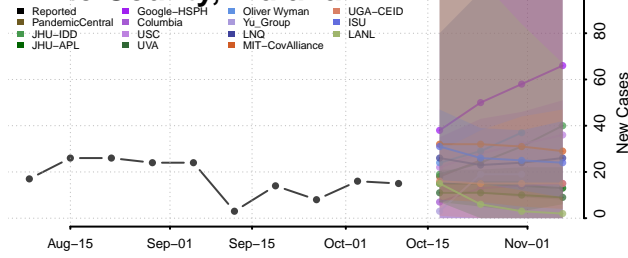

White County, Indiana