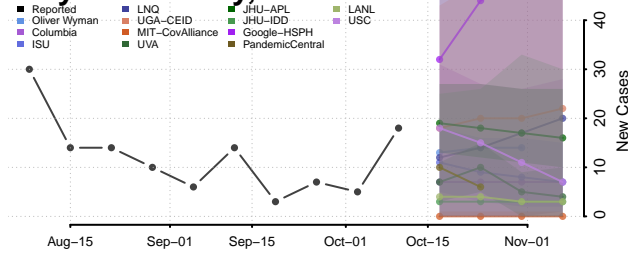

Owyhee County, Idaho