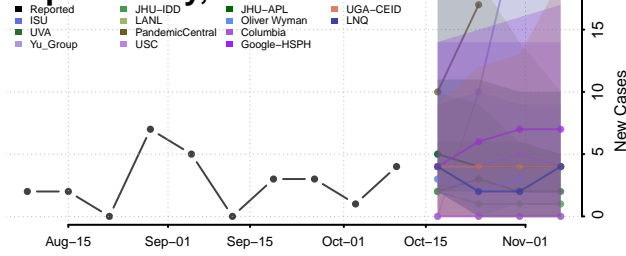

Pope County, Illinois