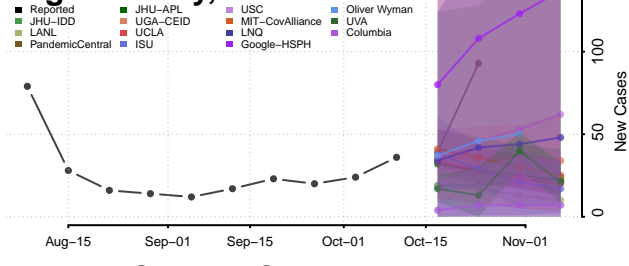

Eagle County, Colorado