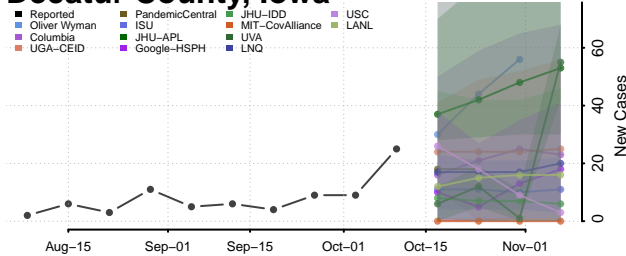

Decatur County, Iowa