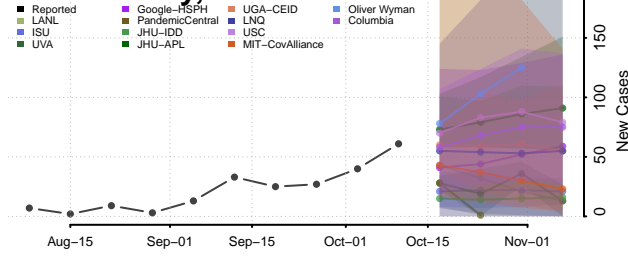

Iowa County, Iowa