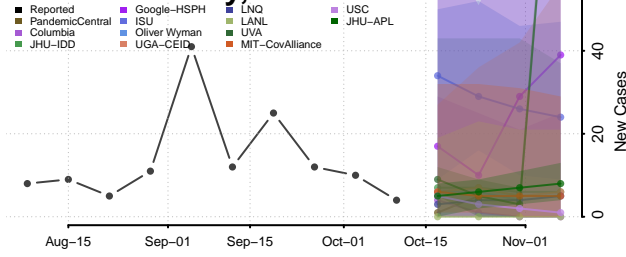

Neosho County, Kansas