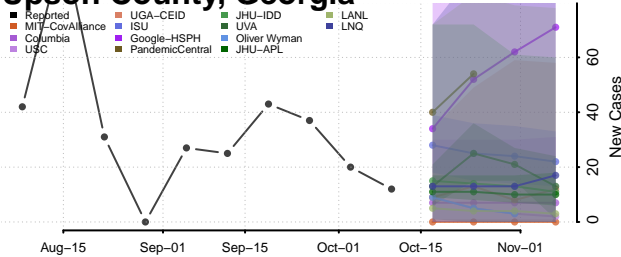

Upson County, Georgia