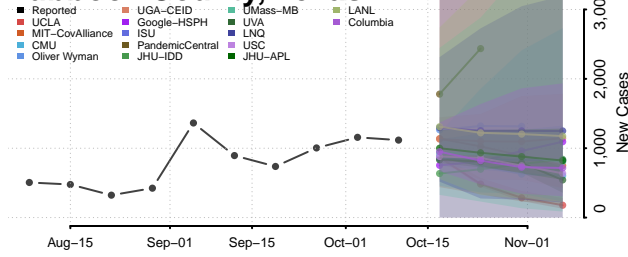

Lubbock County, Texas