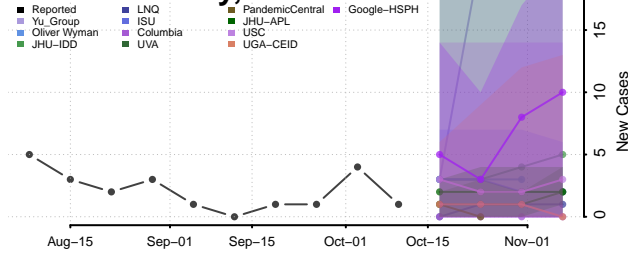

Oneida County, Idaho