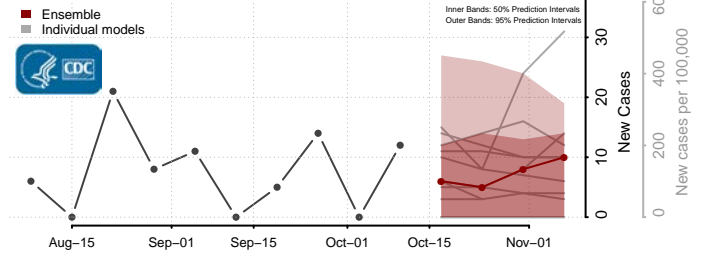

Gray County, Kansas