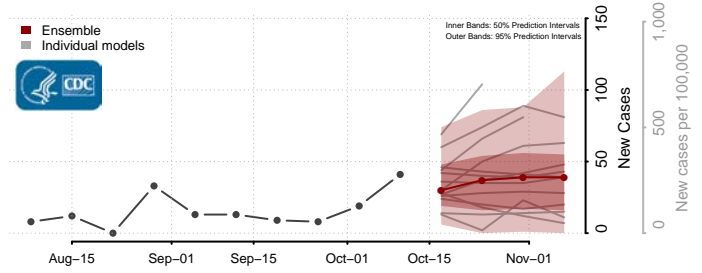

Hamilton County, Iowa