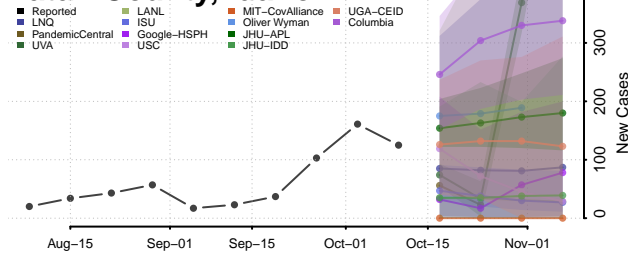

Latah County, Idaho