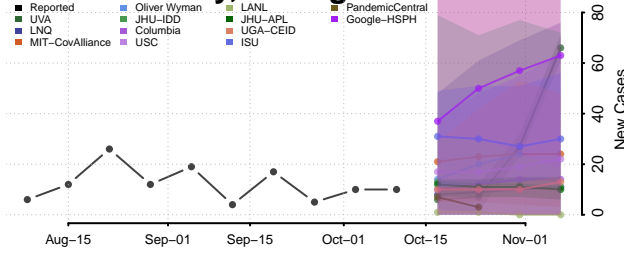

Emmet County, Michigan