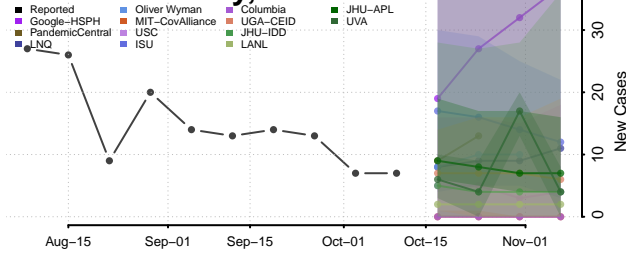

Franklin County, Iowa