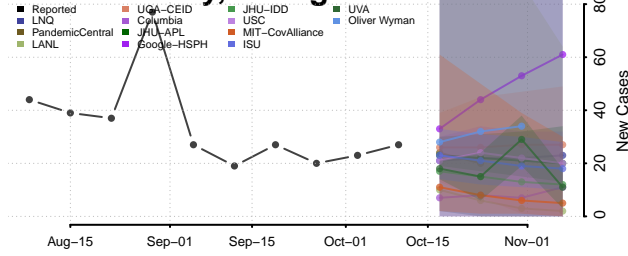

Jones County, Georgia