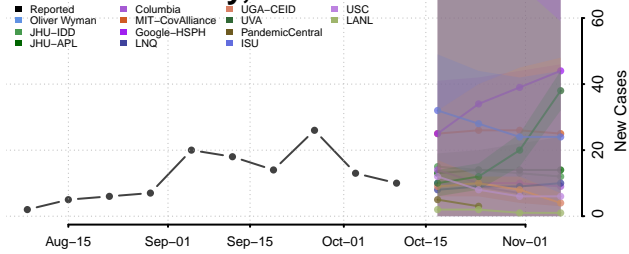

### Sumner County, Kansas