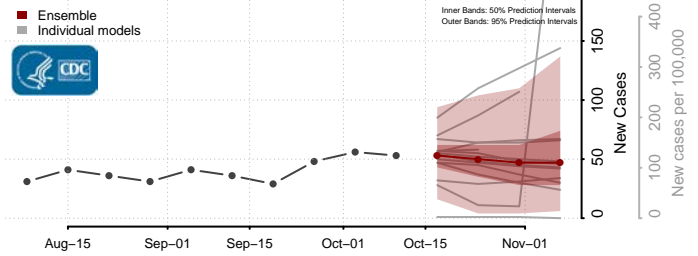

Muscatine County, Iowa