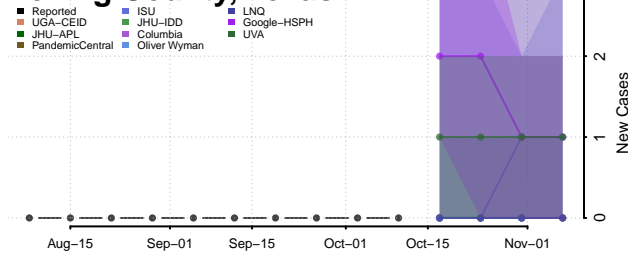

Loving County, Texas