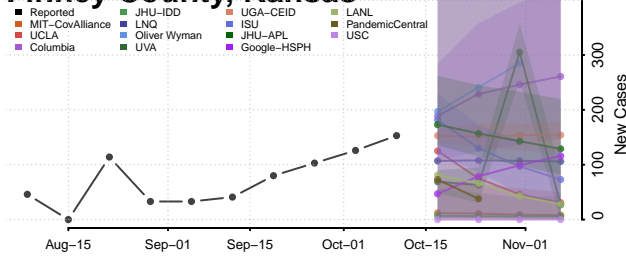

Finney County, Kansas