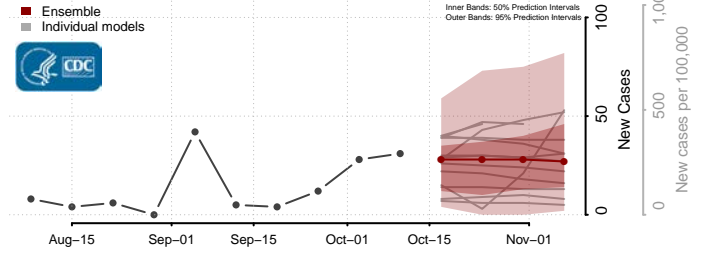

Hancock County, Iowa