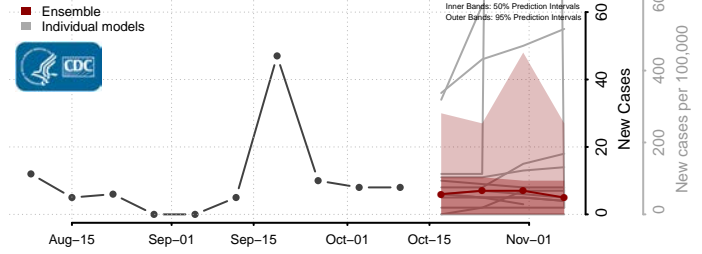

Coosa County, Alabama