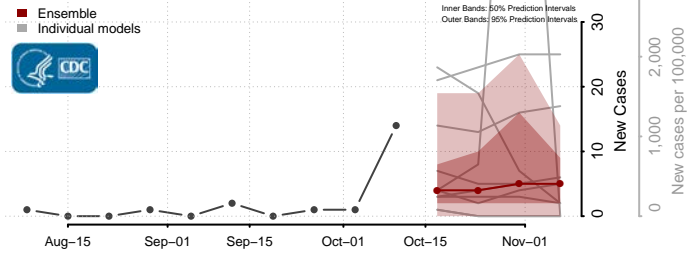

Greeley County, Kansas