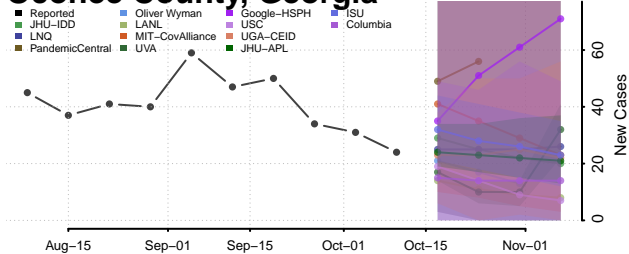

Oconee County, Georgia