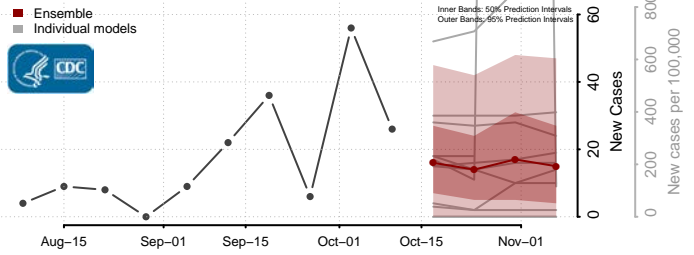

Thomas County, Kansas