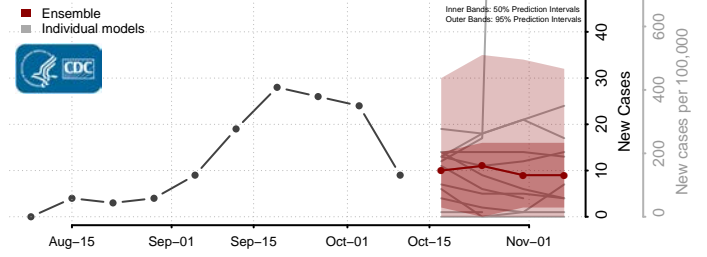

Ida County, Iowa