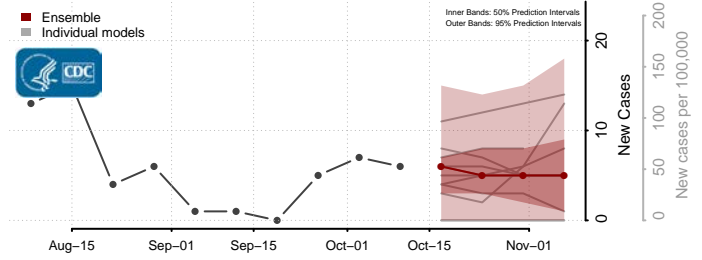

Valley County, Idaho