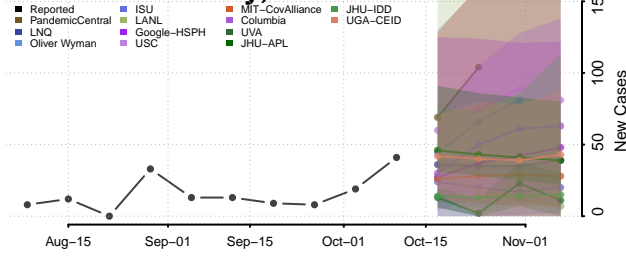

Hamilton County, Iowa