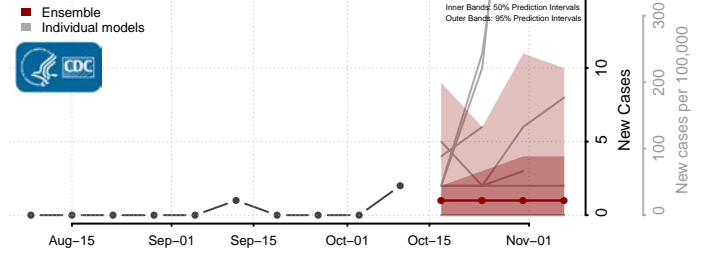

Mora County, New Mexico