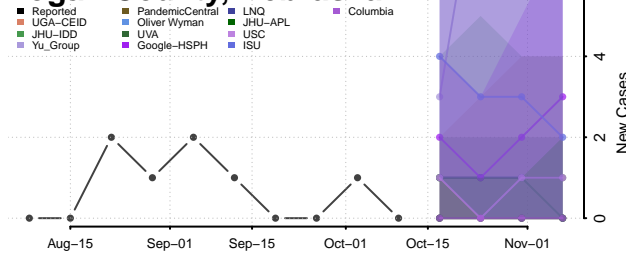

Logan County, Nebraska