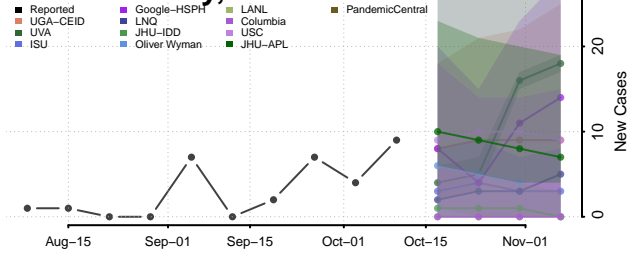

Kiowa County, Kansas