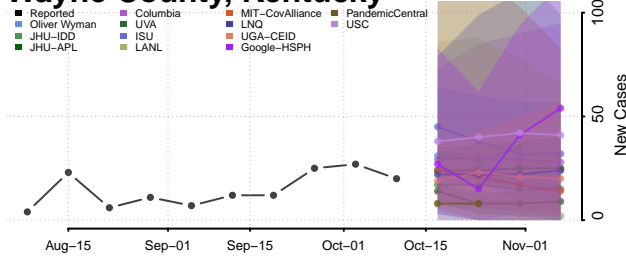

Wayne County, Kentucky