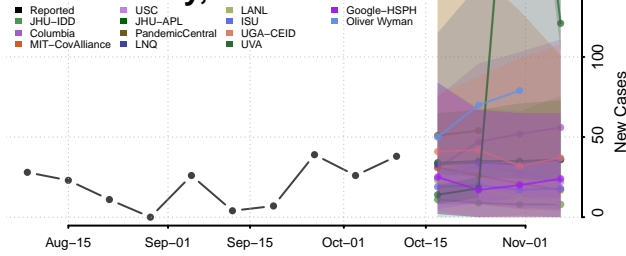

Cass County, Iowa