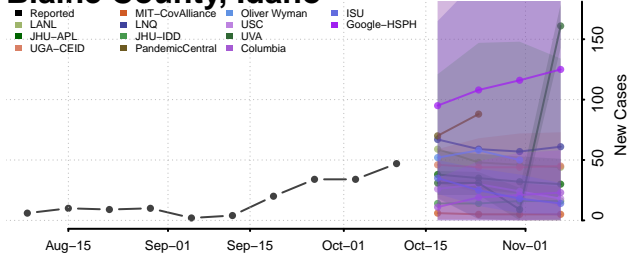

Blaine County, Idaho