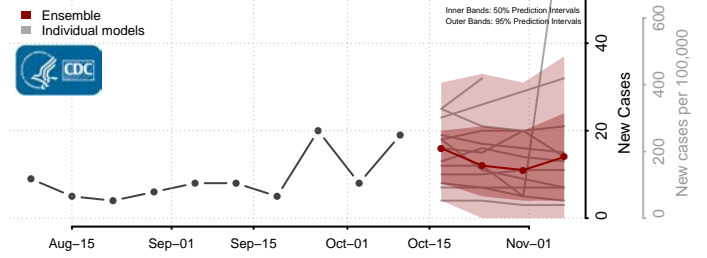

Major County, Oklahoma