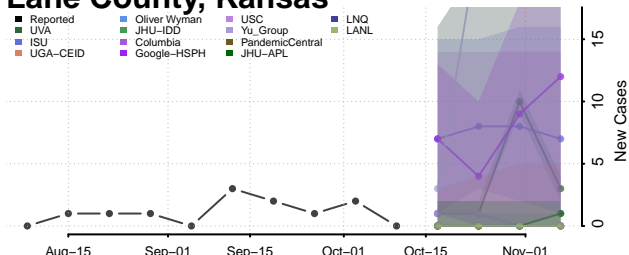

Lane County, Kansas