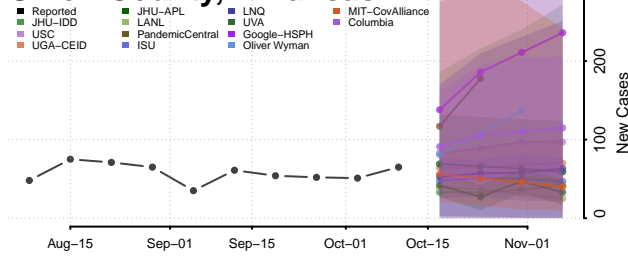

Union County, Arkansas