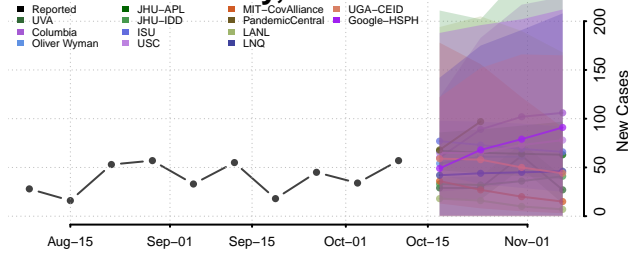

Nez Perce County, Idaho