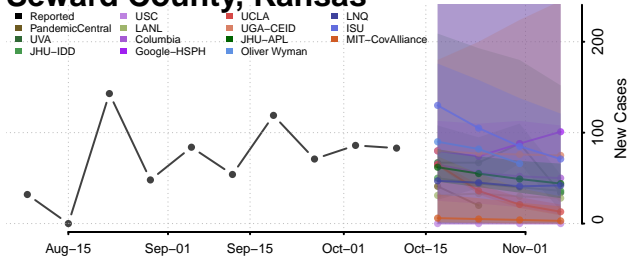

Seward County, Kansas