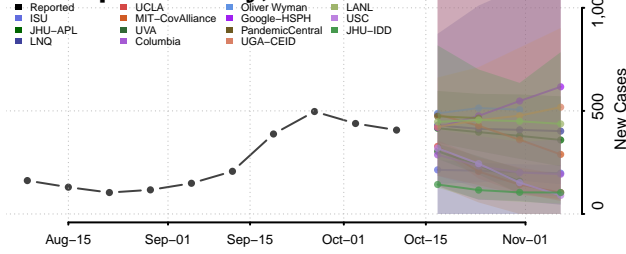

Dubuque County, Iowa