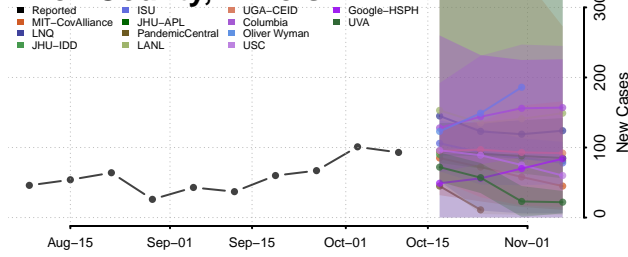

Knox County, Illinois