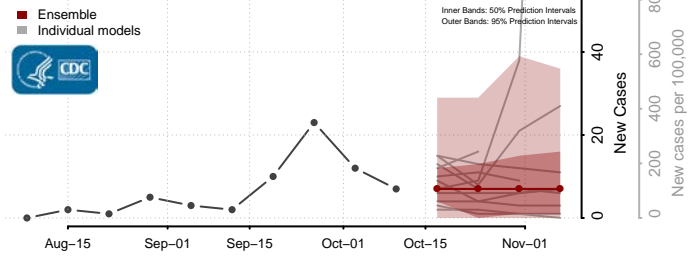

Brown County, Illinois