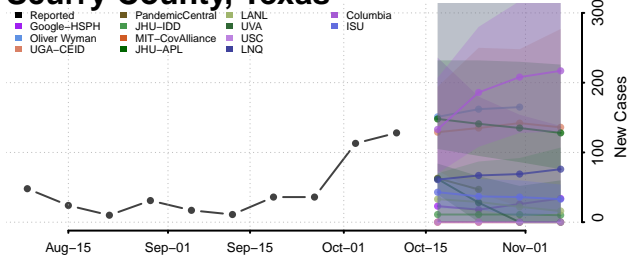

### Scurry County, Texas