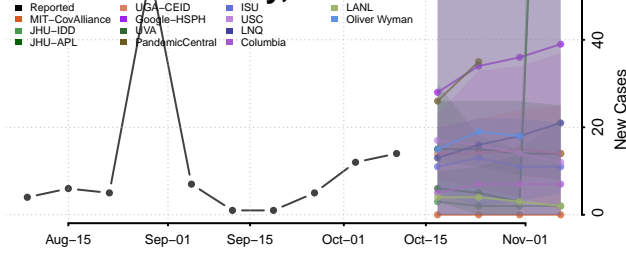

Van Buren County, Iowa