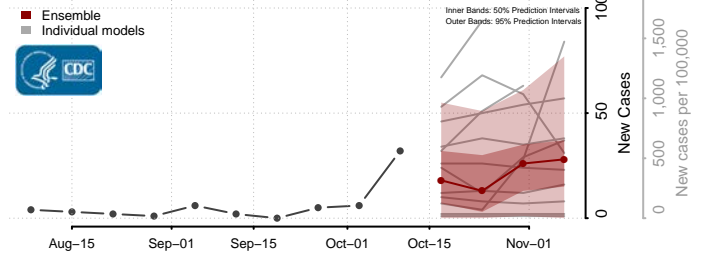

Ottawa County, Kansas