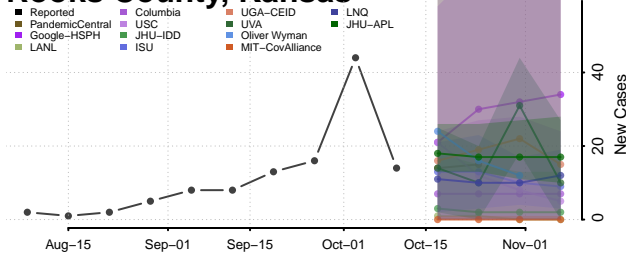

Rooks County, Kansas