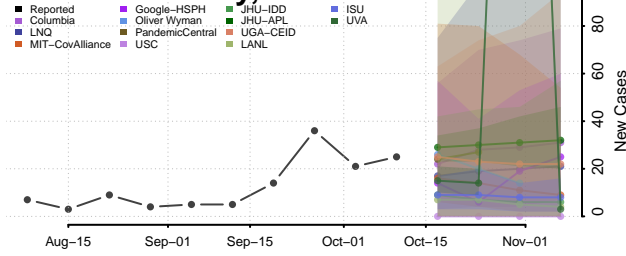

Fremont County, Iowa