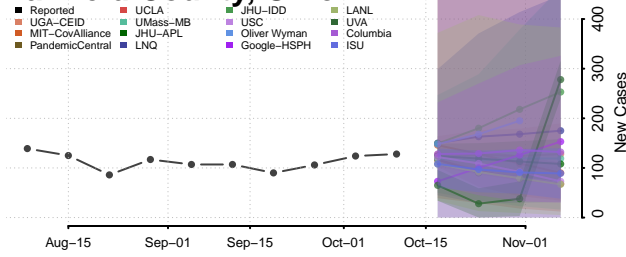

Fairfield County, Ohio