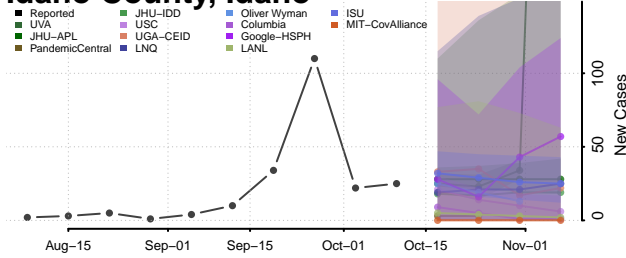

Idaho County, Idaho