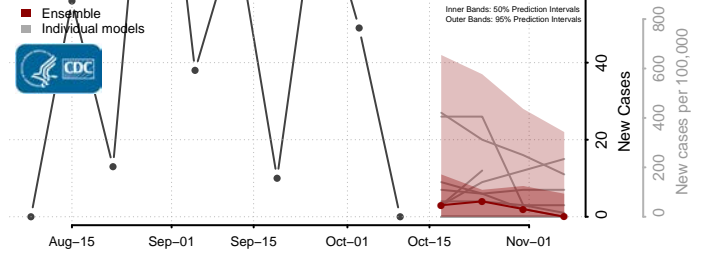

Pawnee County, Kansas