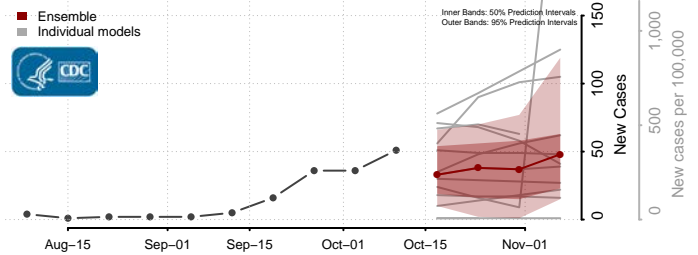

Franklin County, Idaho