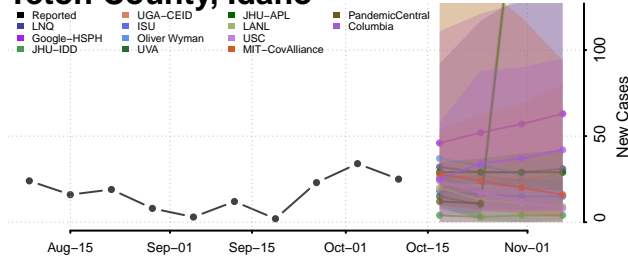

Teton County, Idaho