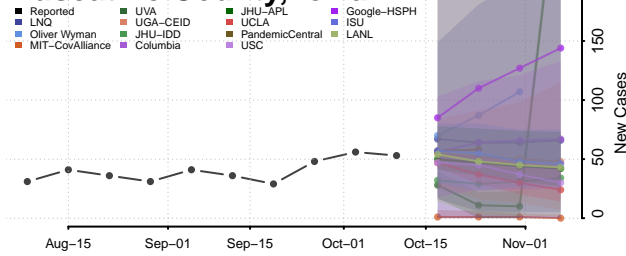

Muscatine County, Iowa