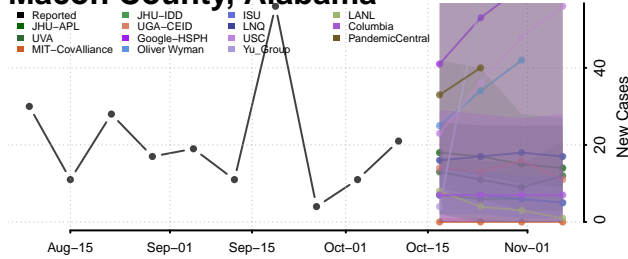

Macon County, Alabama