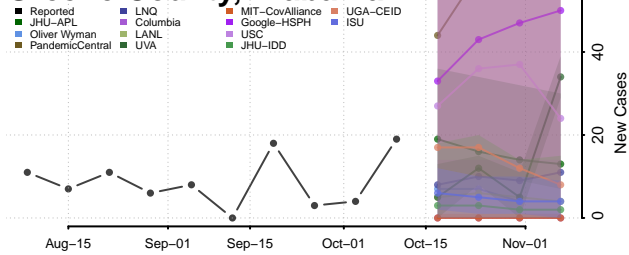

### Greene County, Alabama