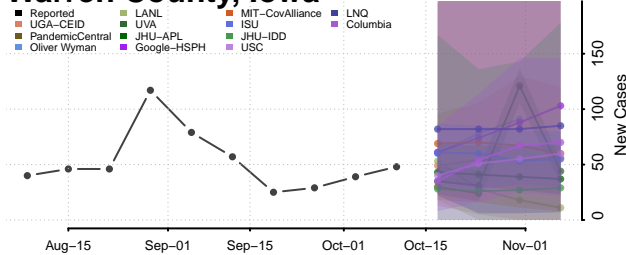

Warren County, Iowa