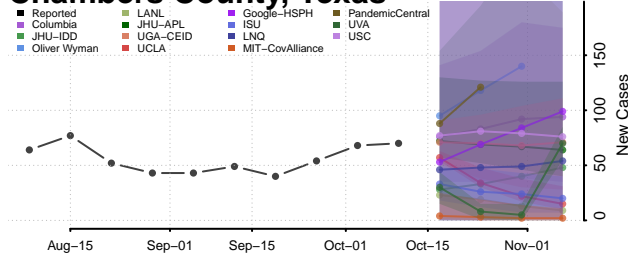

Chambers County, Texas