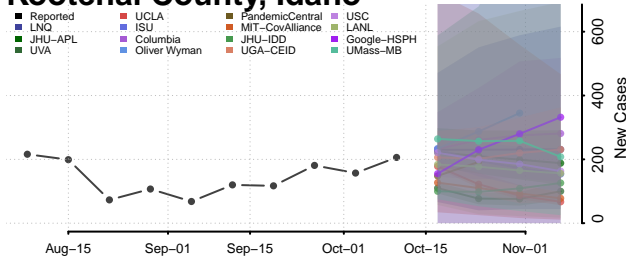

Kootenai County, Idaho