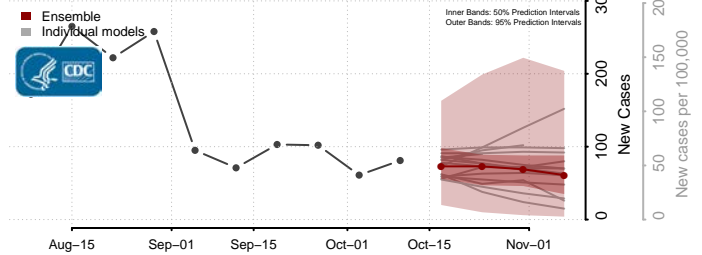

Coweta County, Georgia