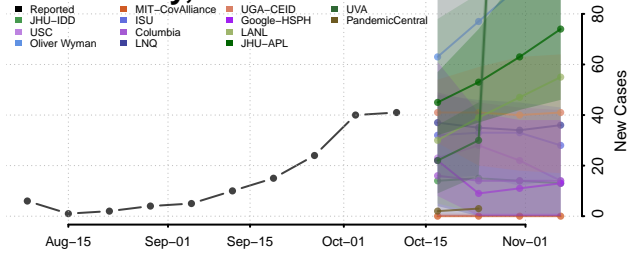

Holt County, Nebraska