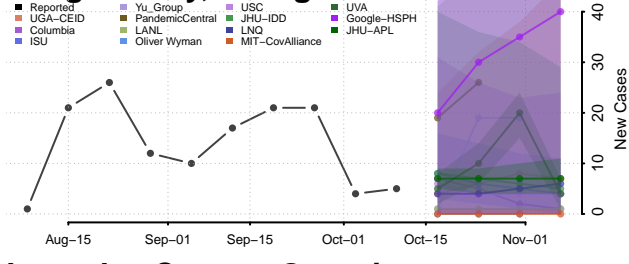

Long County, Georgia