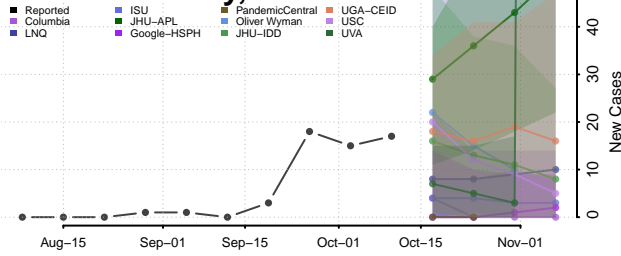

Rawlins County, Kansas