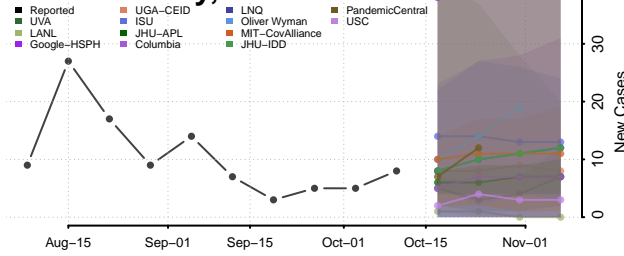

Owen County, Indiana