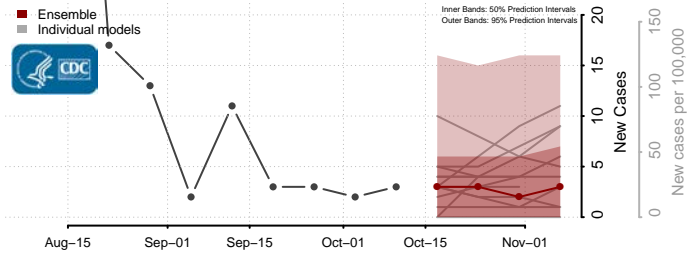

Shoshone County, Idaho