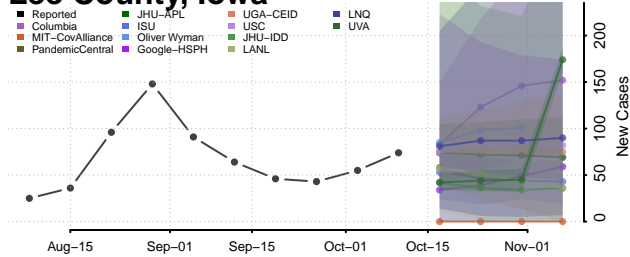

Lee County, Iowa