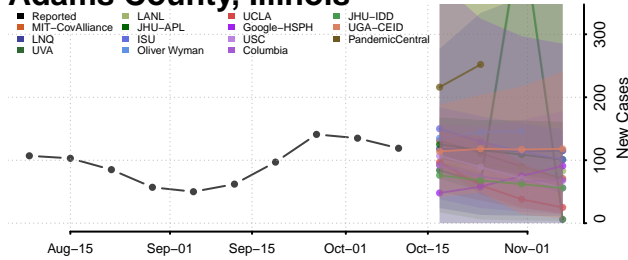

Adams County, Illinois