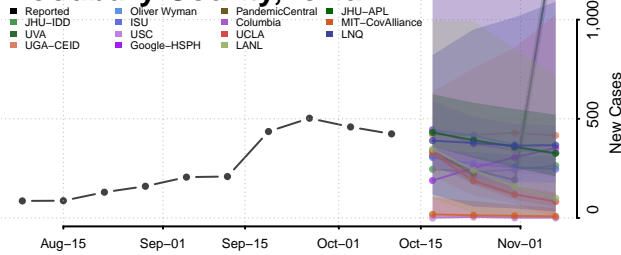

Woodbury County, Iowa