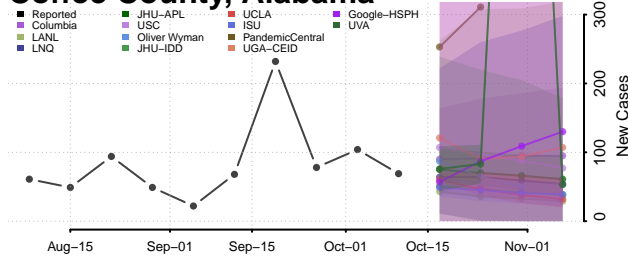

Coffee County, Alabama