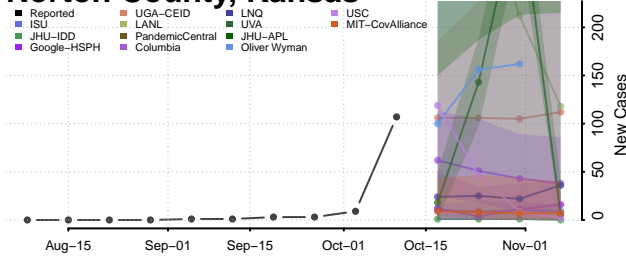

Norton County, Kansas