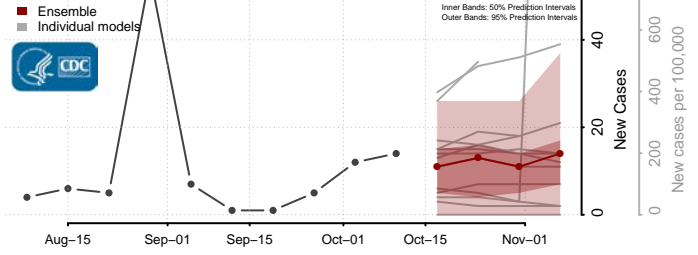

Van Buren County, Iowa