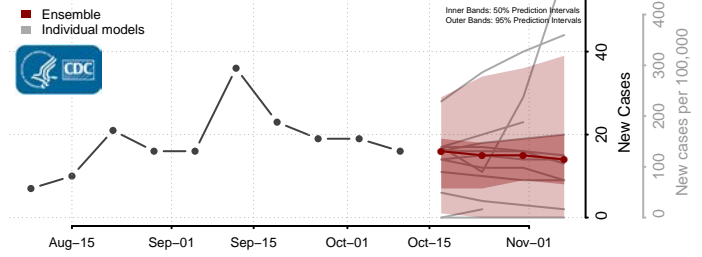

Grundy County, Iowa