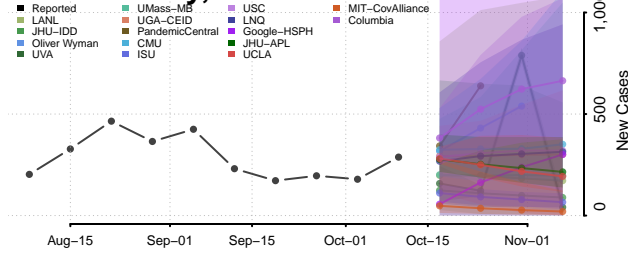

Pinal County, Arizona