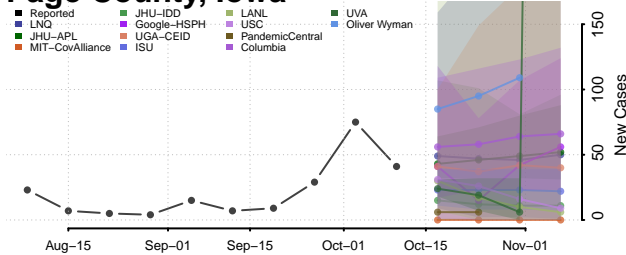

Page County, Iowa