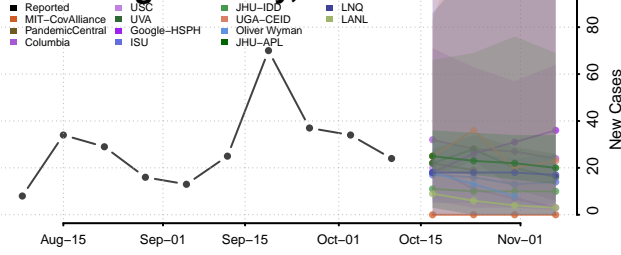

Winnebago County, Iowa