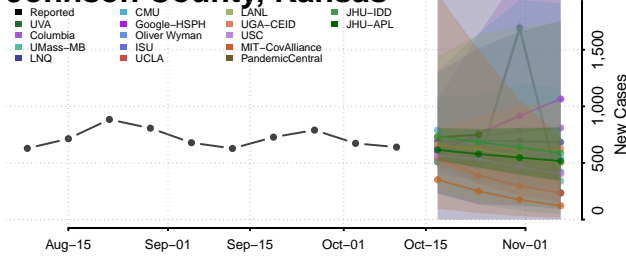

Johnson County, Kansas