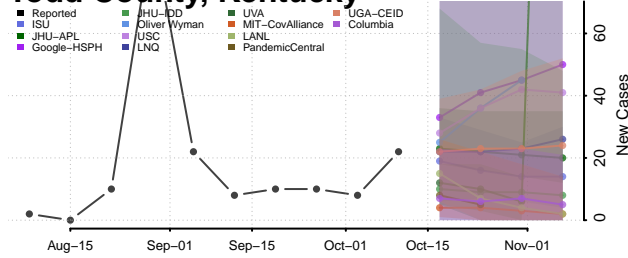

Todd County, Kentucky