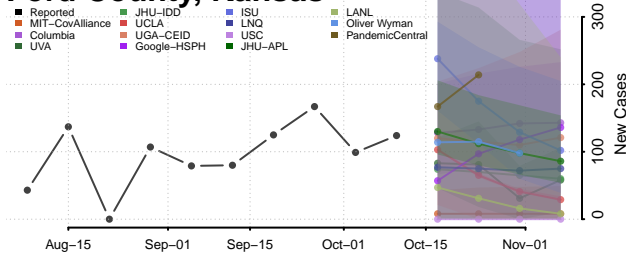

Ford County, Kansas