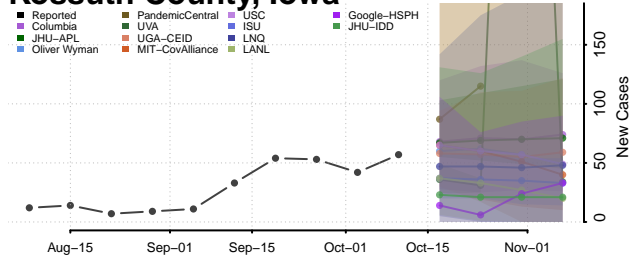

Kossuth County, Iowa