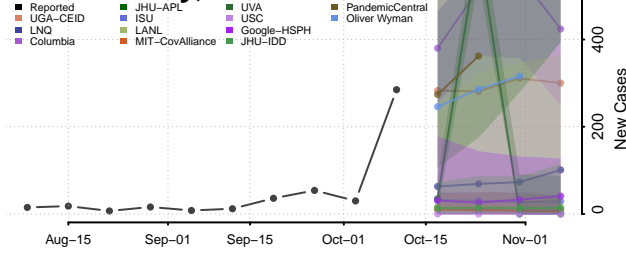

Falls County, Texas