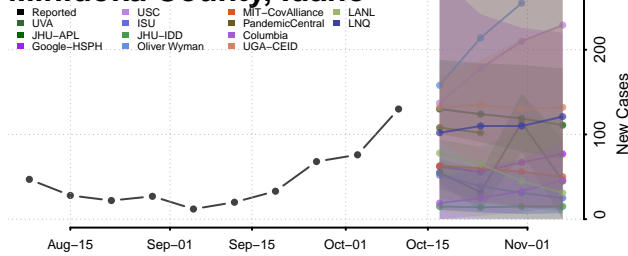

Minidoka County, Idaho