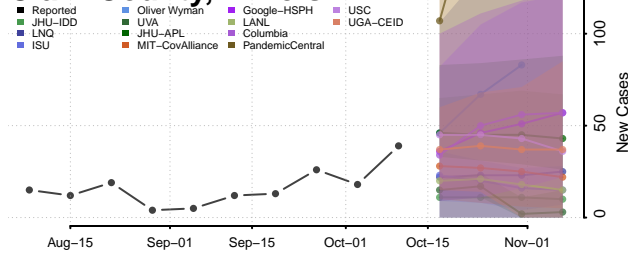

Clark County, Illinois