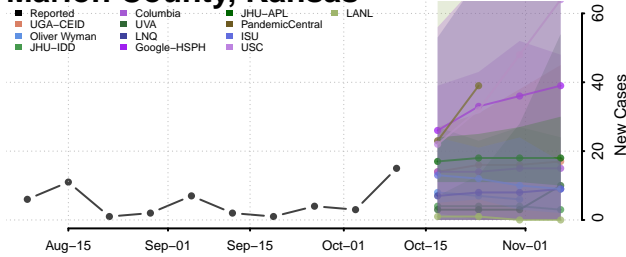

Marion County, Kansas