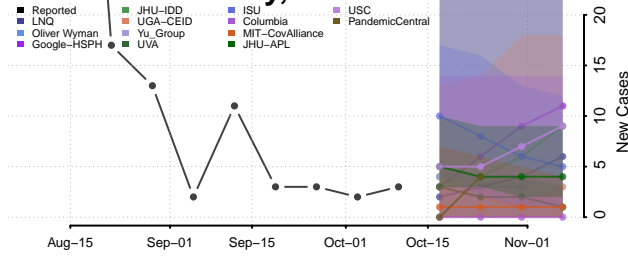

Shoshone County, Idaho