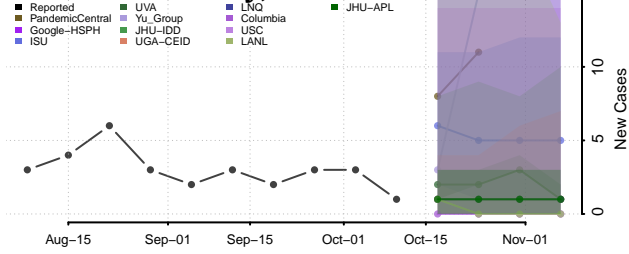

Sherman County, Texas