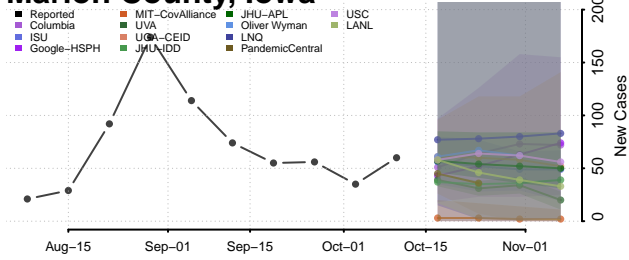

Marion County, Iowa