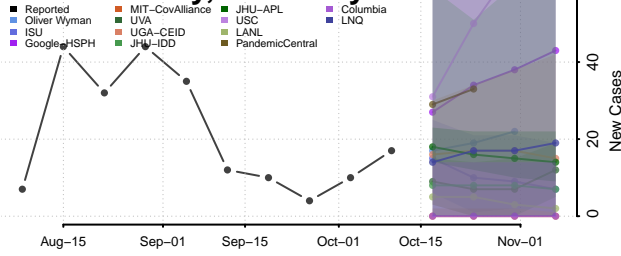

Lewis County, Kentucky