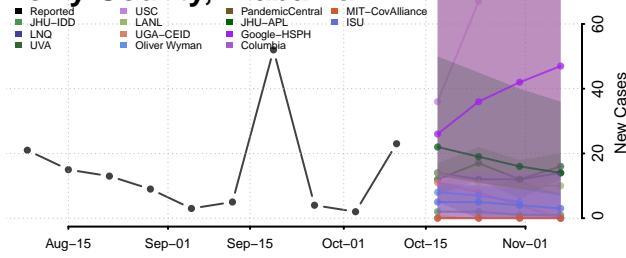

Perry County, Alabama