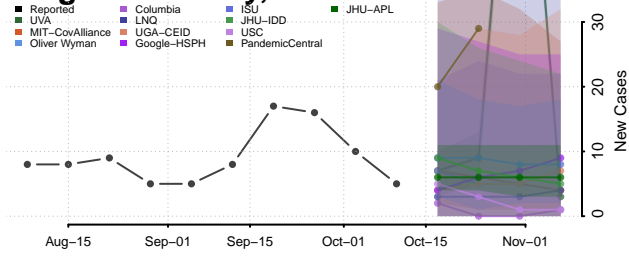

Kingman County, Kansas