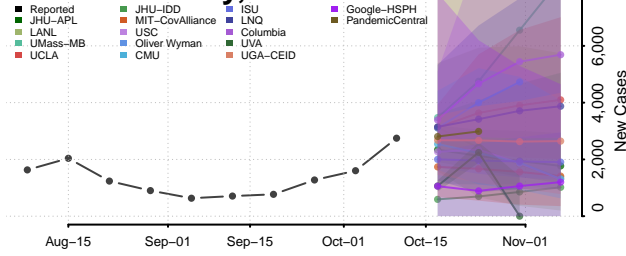

El Paso County, Texas