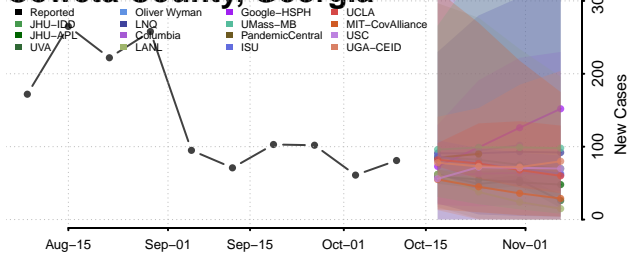

Coweta County, Georgia