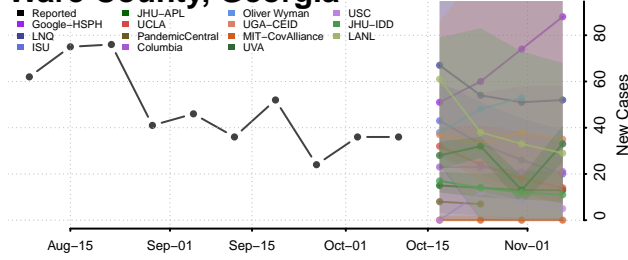

Ware County, Georgia