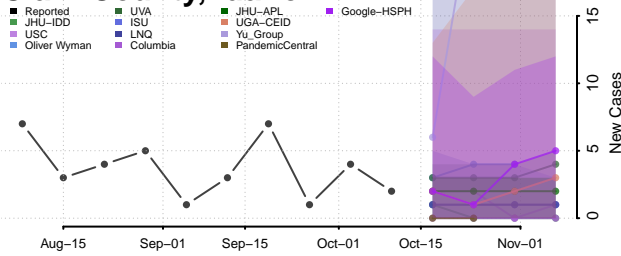

Clark County, Idaho