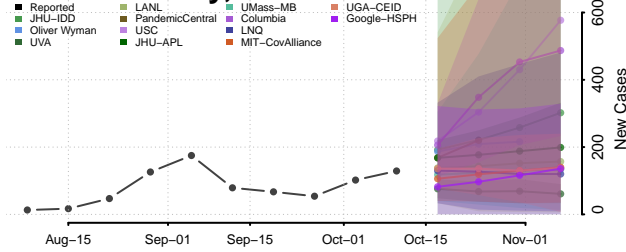

Hawaii County, Hawaii