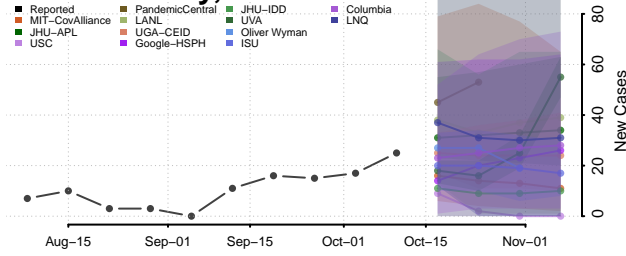

Union County, Iowa