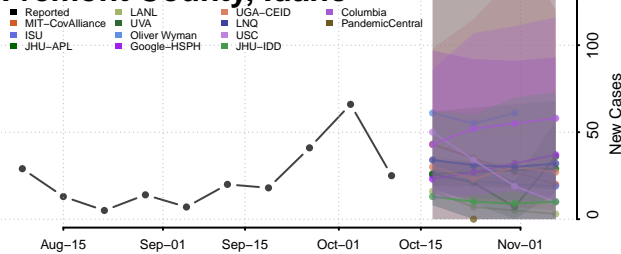

Fremont County, Idaho