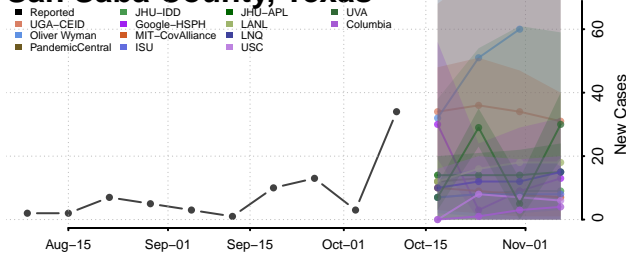

San Saba County, Texas