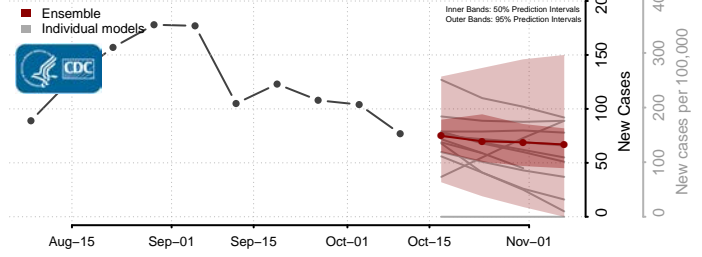

Coles County, Illinois