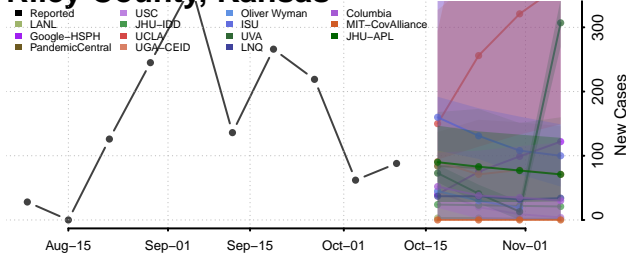

Riley County, Kansas