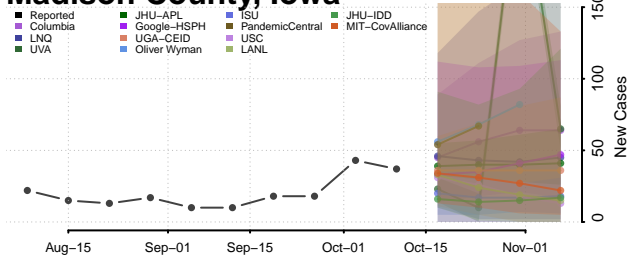

### Madison County, Iowa