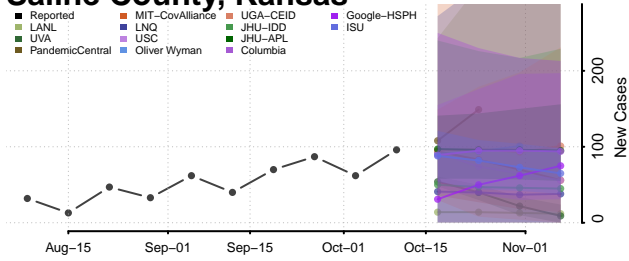

Saline County, Kansas