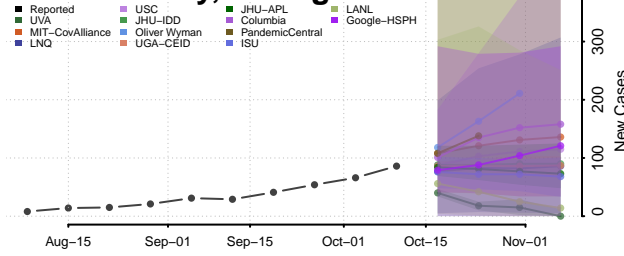

Eaton County, Michigan