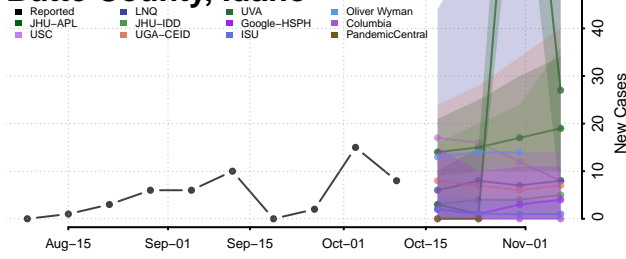

Butte County, Idaho