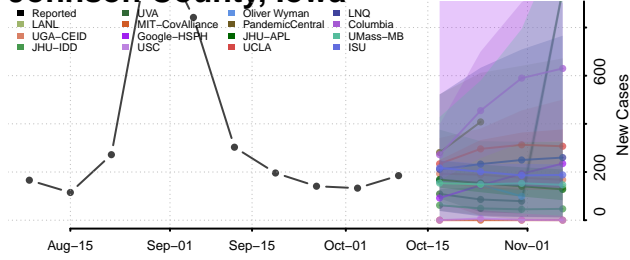

Johnson County, Iowa