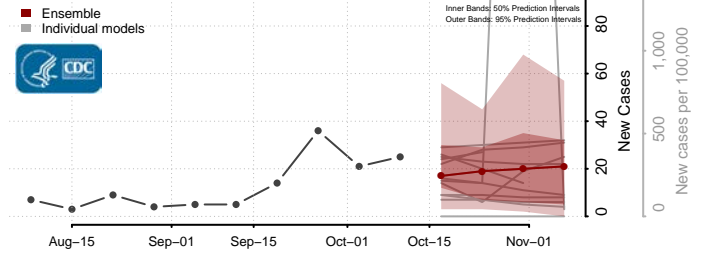

Fremont County, Iowa