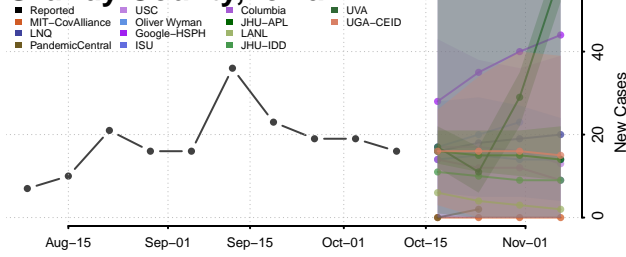

Grundy County, Iowa