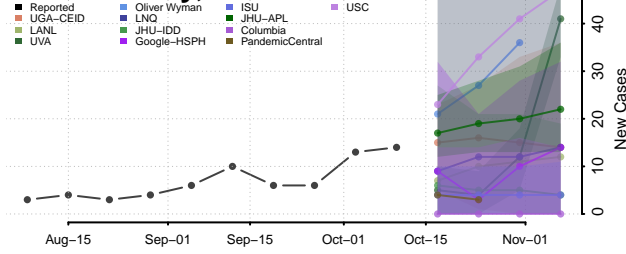

### Lake County, Minnesota