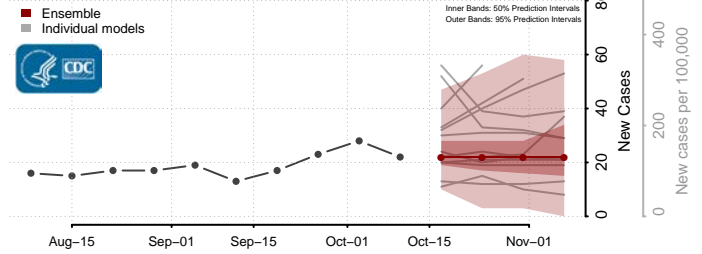

Hardin County, Iowa