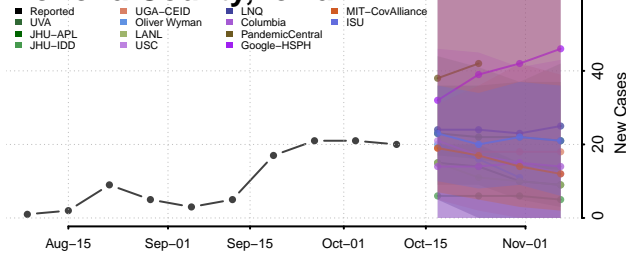

Monona County, Iowa