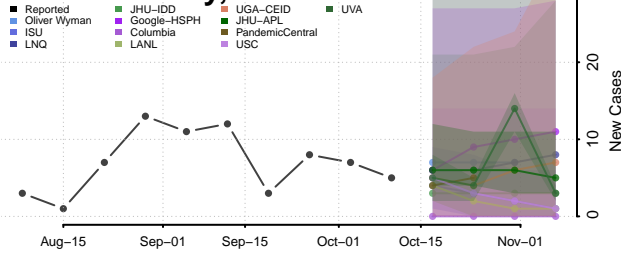

Custer County, Idaho