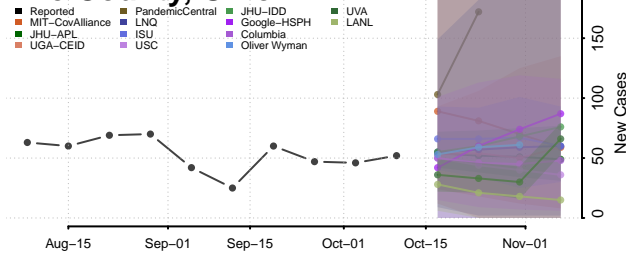

Erie County, Ohio