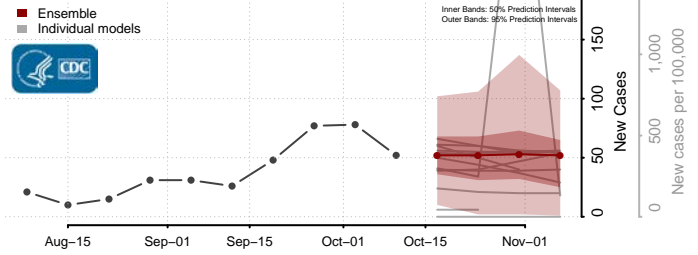

O'Brien County, Iowa