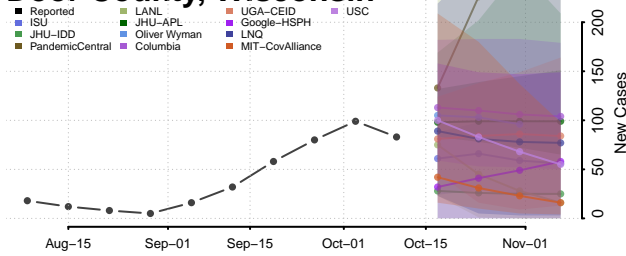

Door County, Wisconsin