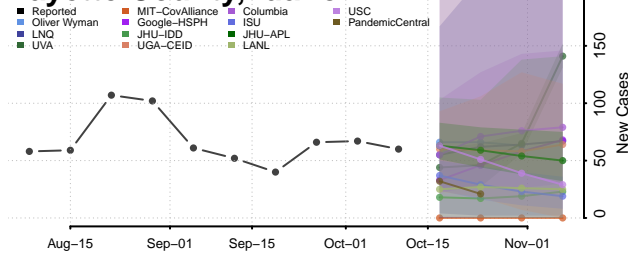

Payette County, Idaho