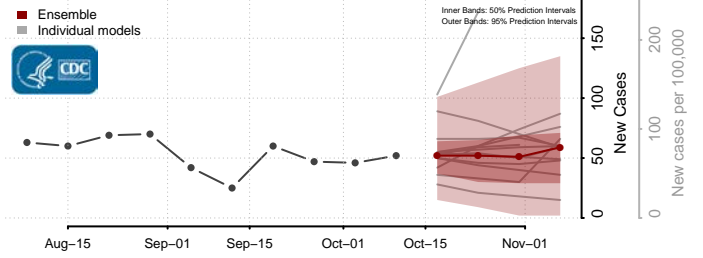

Erie County, Ohio