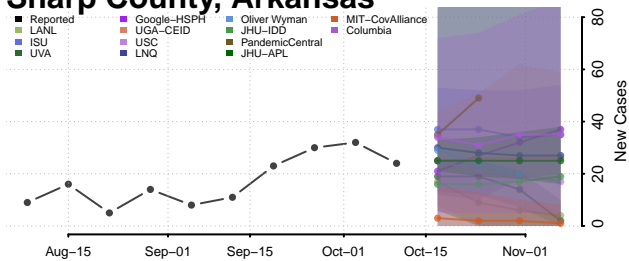

Sharp County, Arkansas