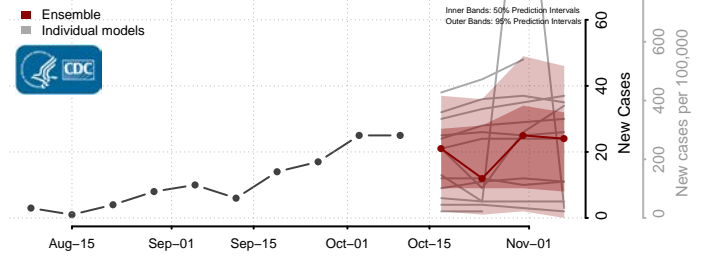

Greene County, Iowa