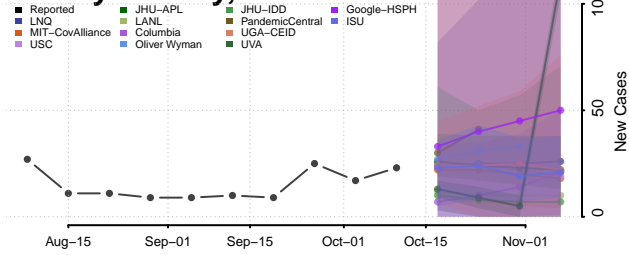

Shelby County, Iowa