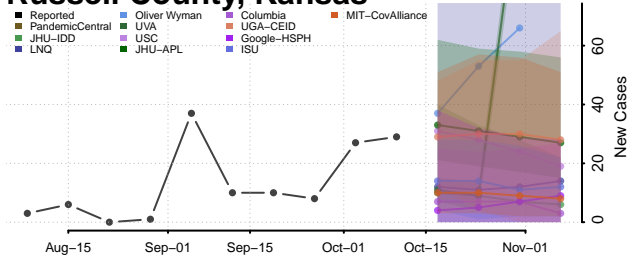

Russell County, Kansas