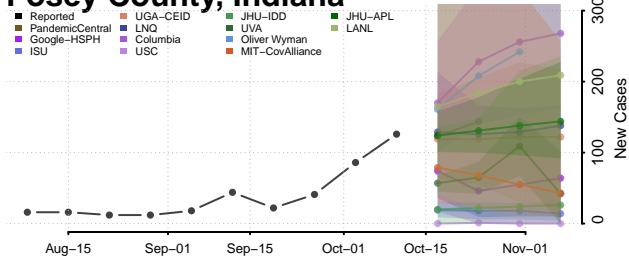

Posey County, Indiana