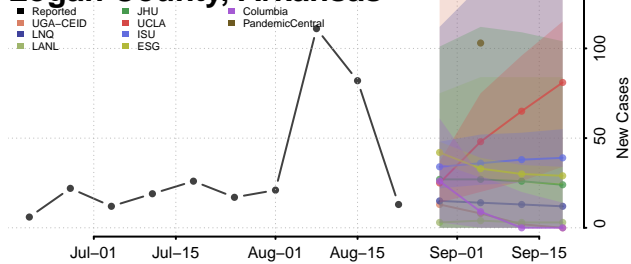

Logan County, Arkansas