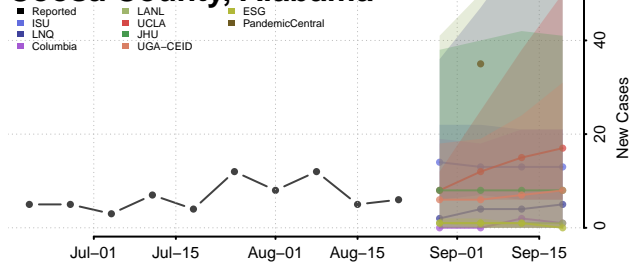

Coosa County, Alabama