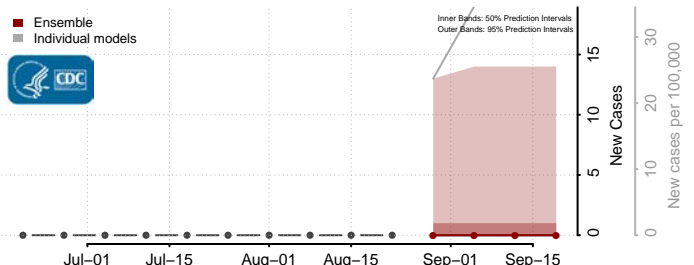

Iron County, Utah