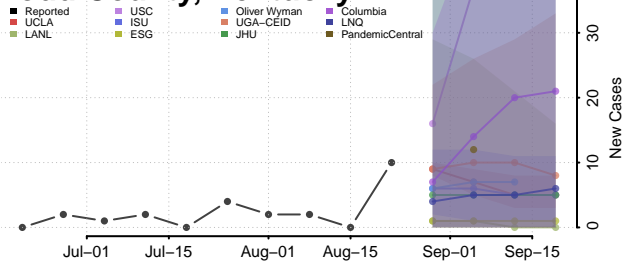

Todd County, Kentucky