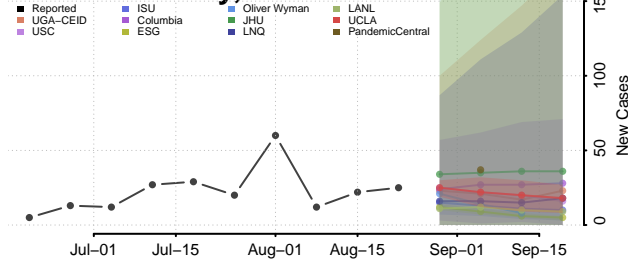

Elmore County, Idaho