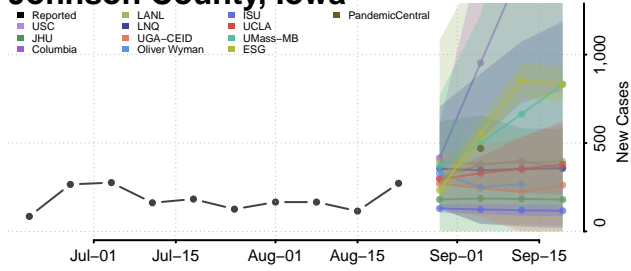

Johnson County, Iowa