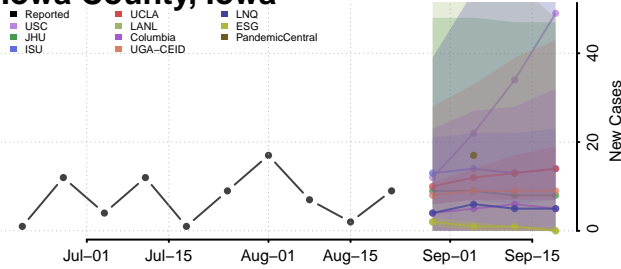

Iowa County, Iowa