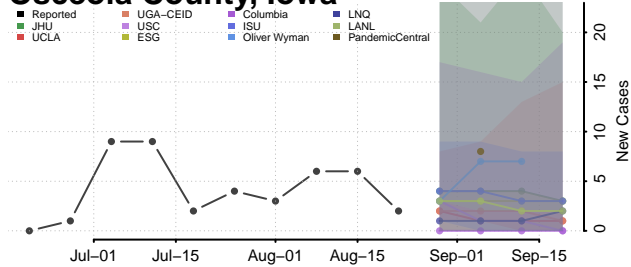

Osceola County, Iowa