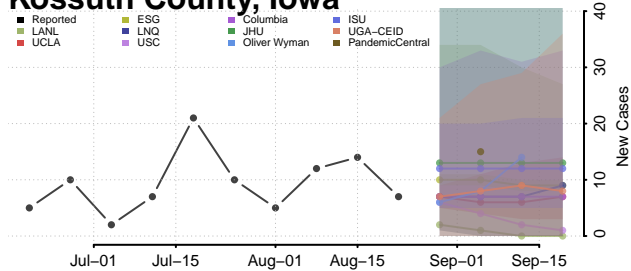

Kossuth County, Iowa