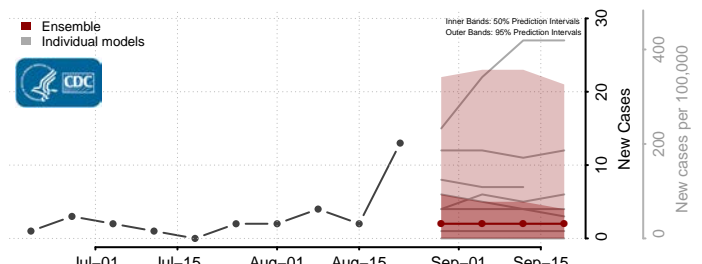

Wayne County, Iowa