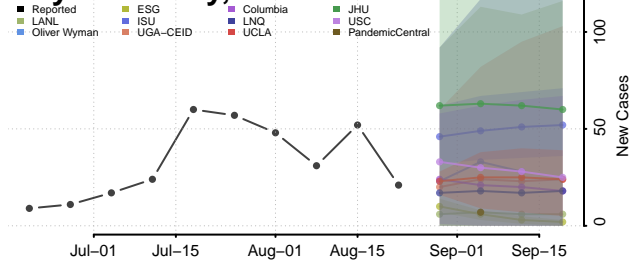

Mayes County, Oklahoma