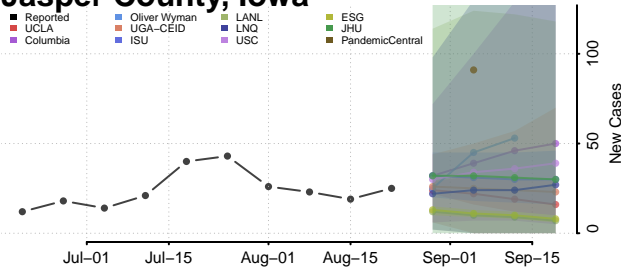

Jasper County, Iowa