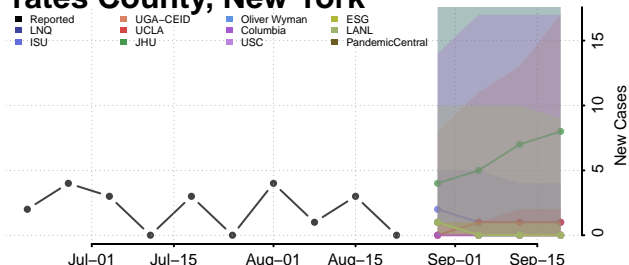

Yates County, New York