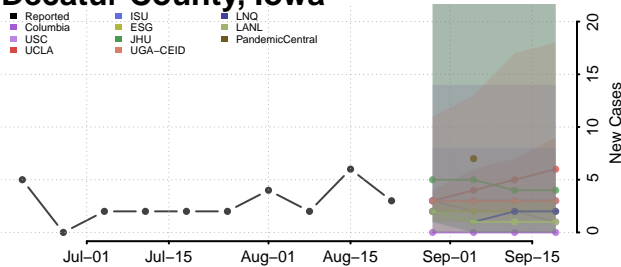

Decatur County, Iowa