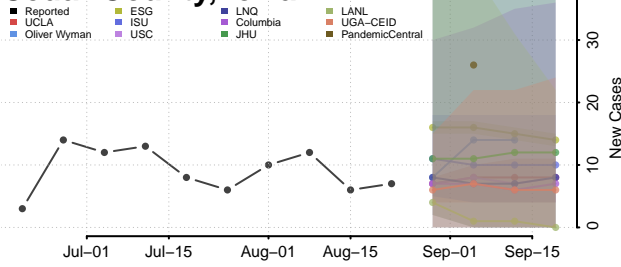

Cedar County, Iowa