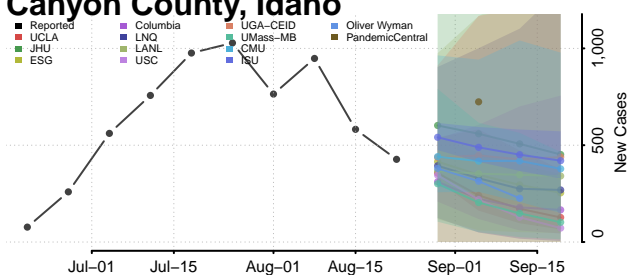

Canyon County, Idaho