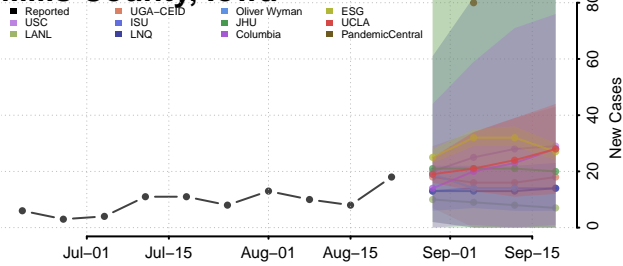

Mills County, Iowa