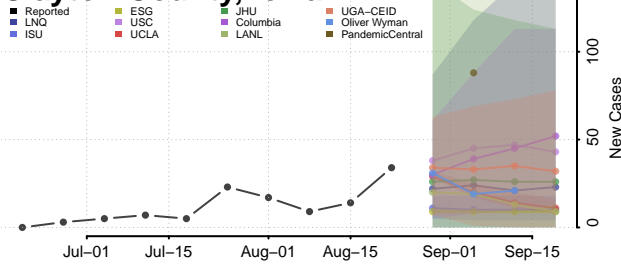

Clayton County, Iowa