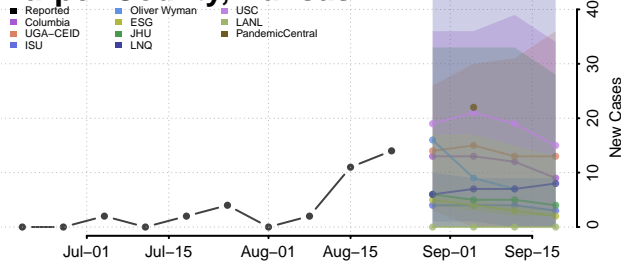

Harper County, Kansas