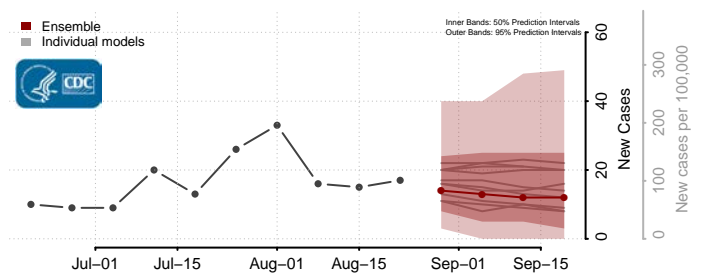

Hardin County, Iowa