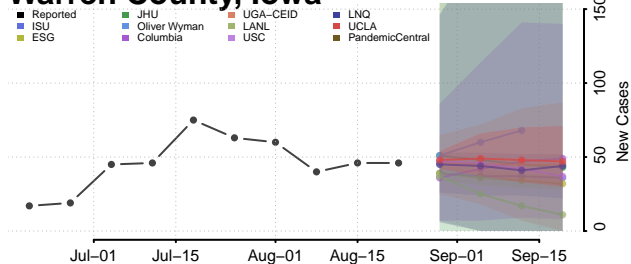

Warren County, Iowa