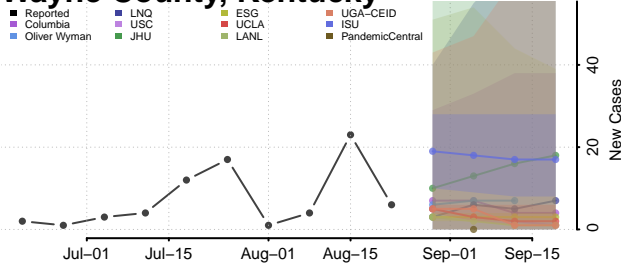

Wayne County, Kentucky