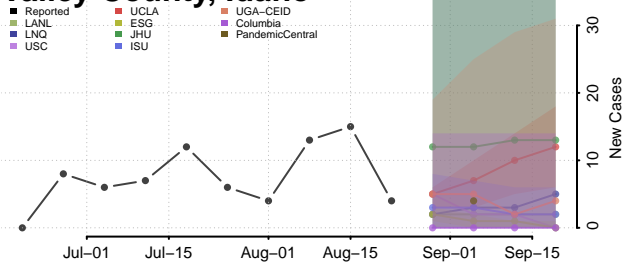

Valley County, Idaho