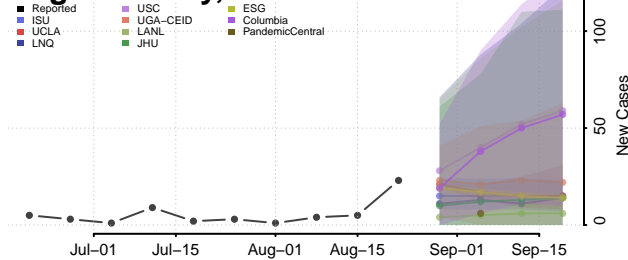

Edgar County, Illinois