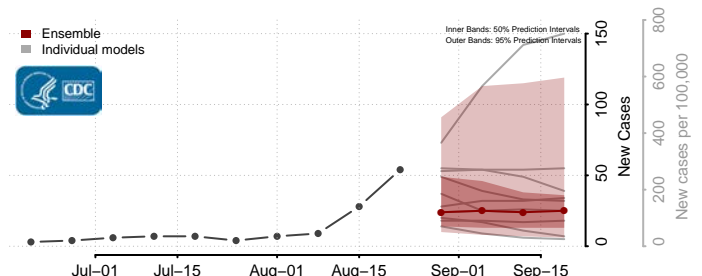

Henry County, Iowa