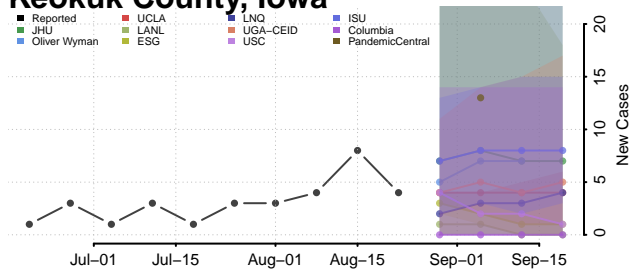

Keokuk County, Iowa