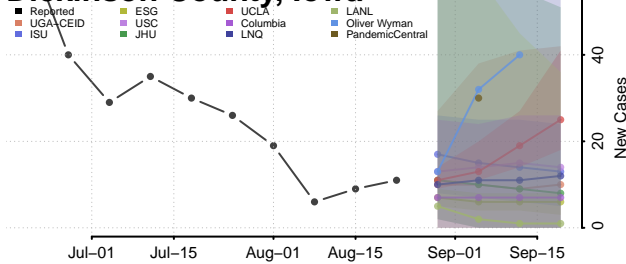

Dickinson County, Iowa