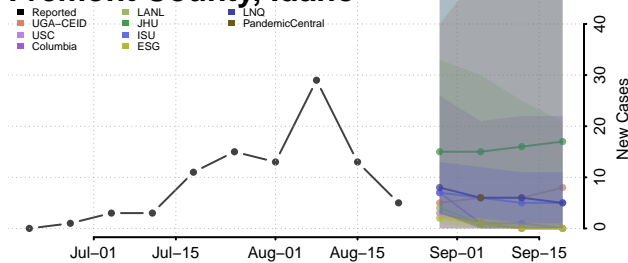

Fremont County, Idaho