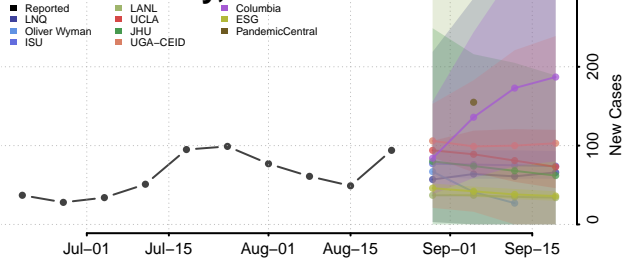

Coffee County, Alabama