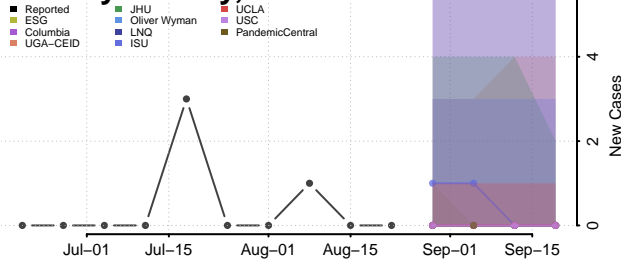

Greeley County, Kansas