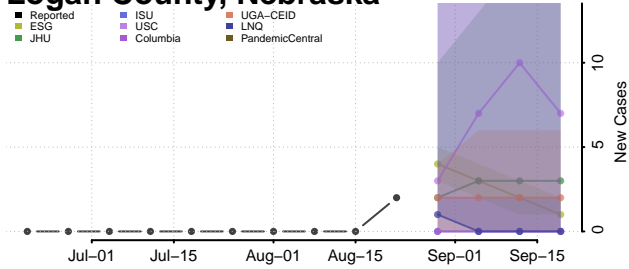

Logan County, Nebraska