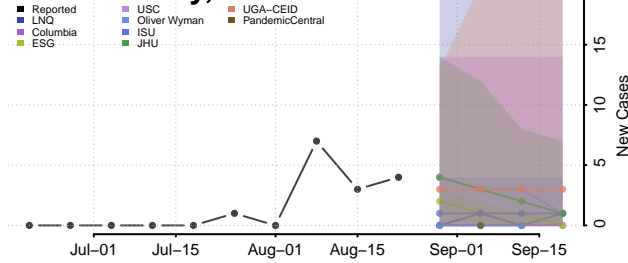

Clark County, Idaho