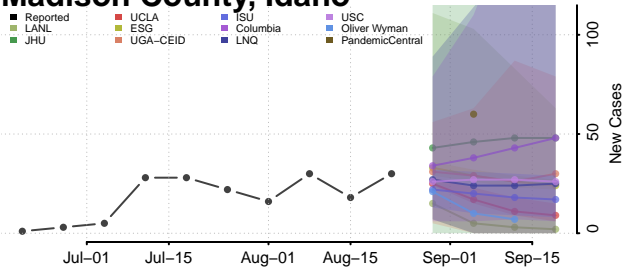

Madison County, Idaho