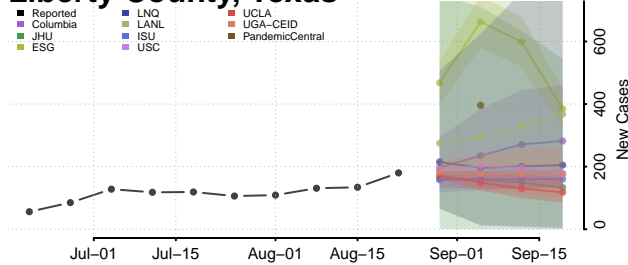

Liberty County, Texas