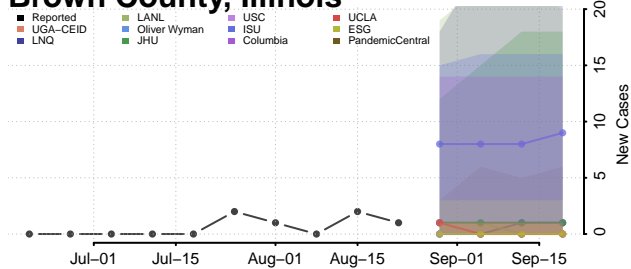

Brown County, Illinois