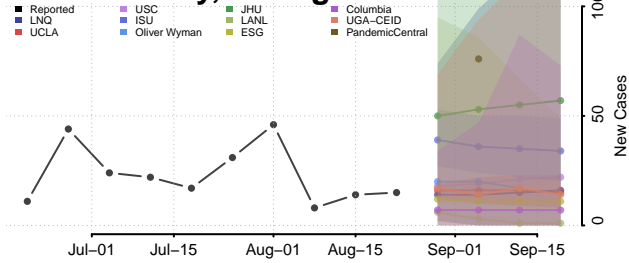

Eaton County, Michigan