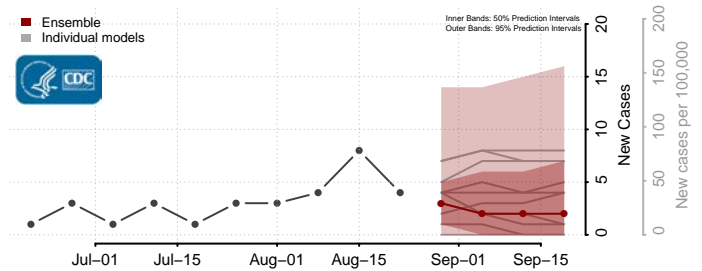

Keokuk County, Iowa