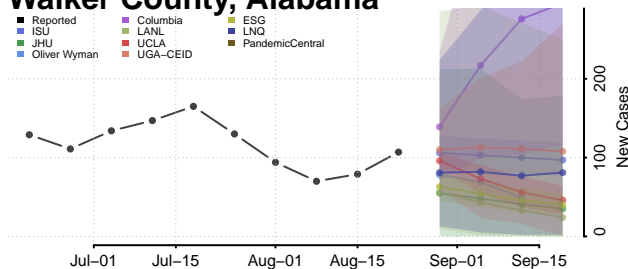

Walker County, Alabama