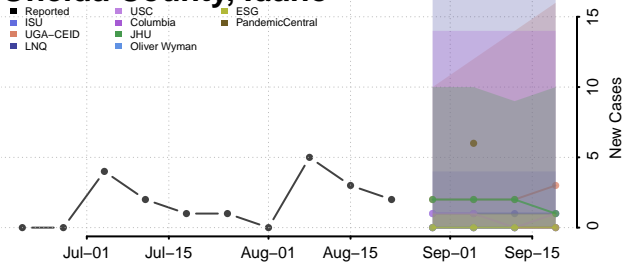

Oneida County, Idaho