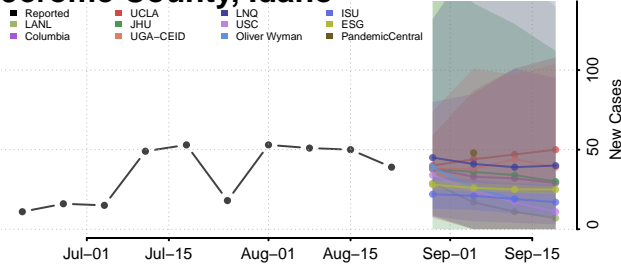

Jerome County, Idaho