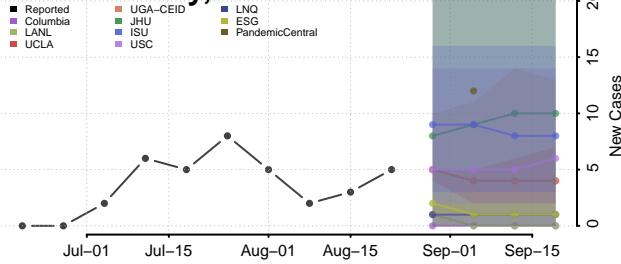

Idaho County, Idaho