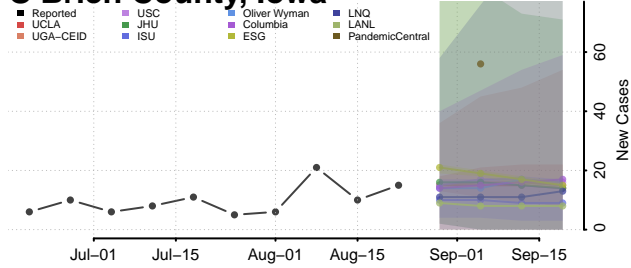

O'Brien County, Iowa