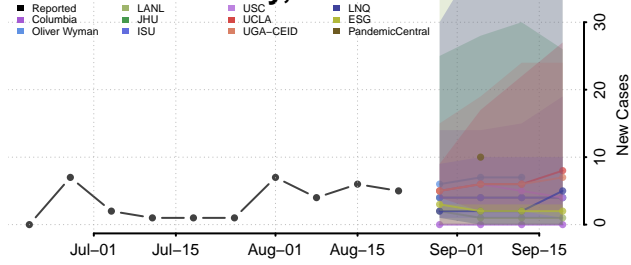

Van Buren County, Iowa