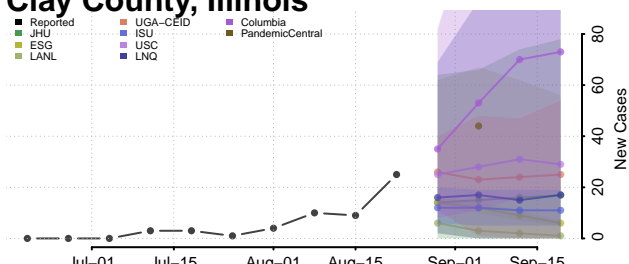

Clay County, Illinois