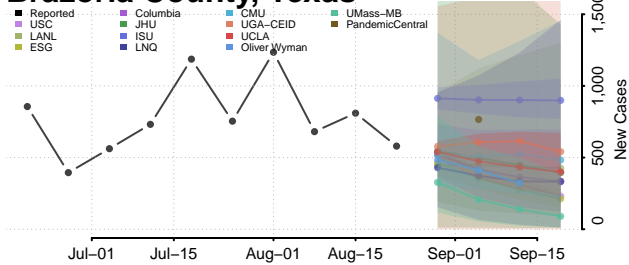

Brazoria County, Texas