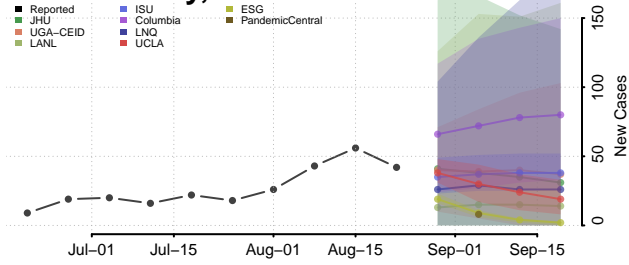

Drew County, Arkansas