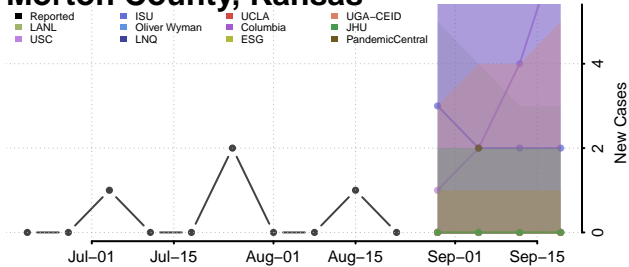

### Morton County, Kansas