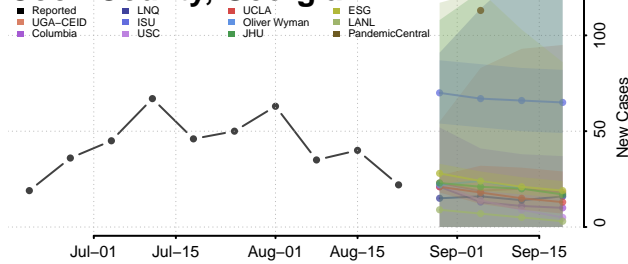

Cook County, Georgia