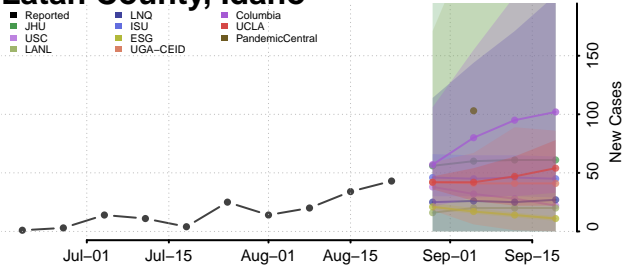

Latah County, Idaho