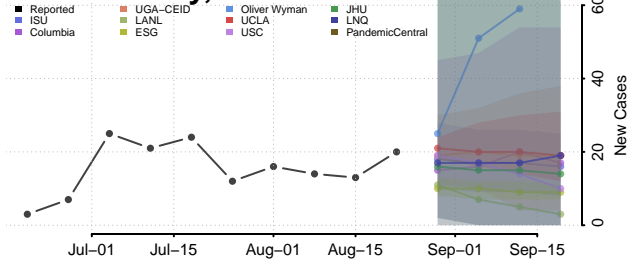

Tama County, Iowa