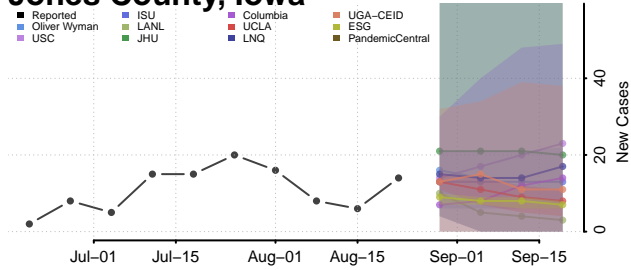

Jones County, Iowa