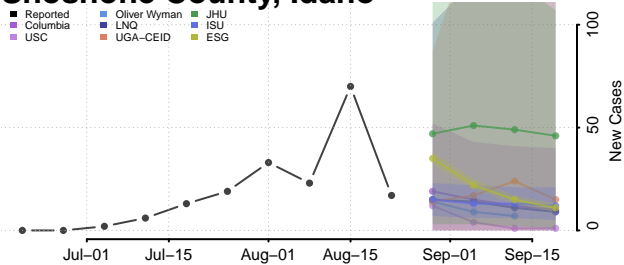

Shoshone County, Idaho