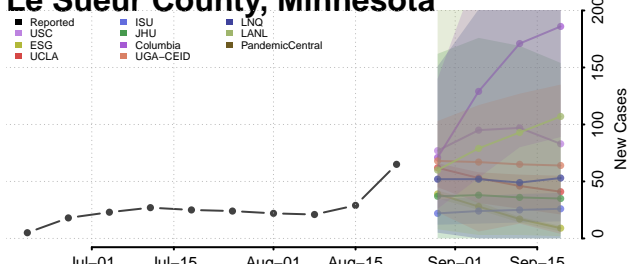

Le Sueur County, Minnesota