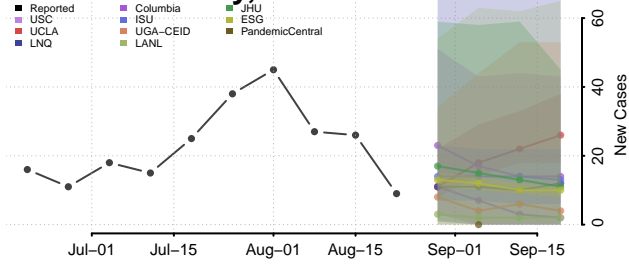

Franklin County, Iowa