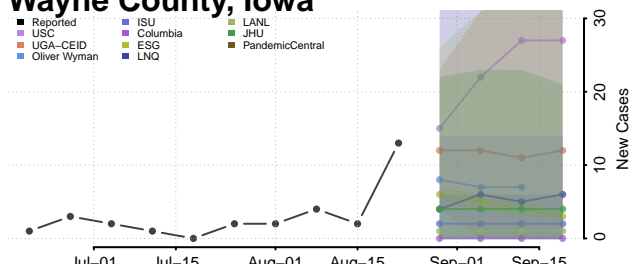

Wayne County, Iowa