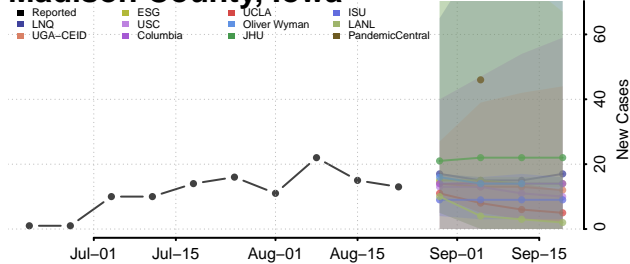

### Madison County, Iowa