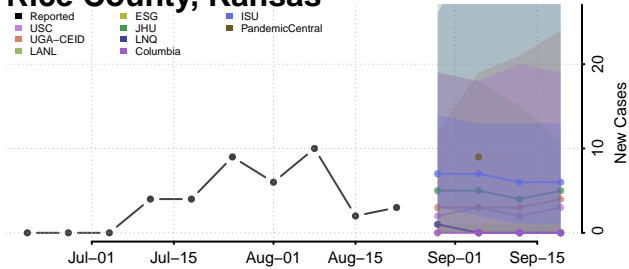

Rice County, Kansas