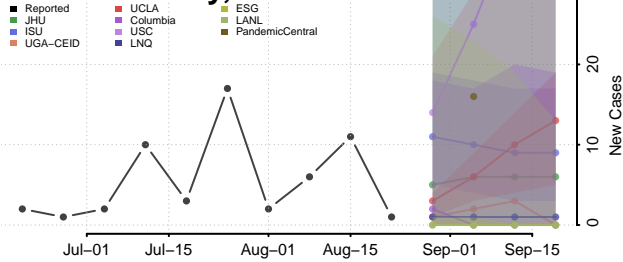

Marion County, Kansas