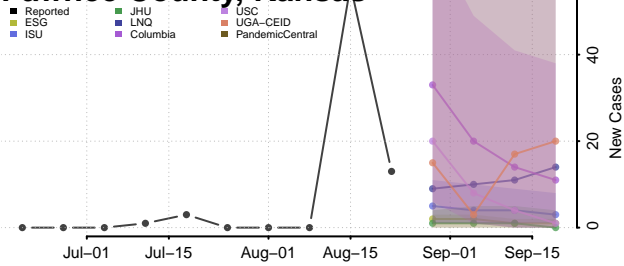

Pawnee County, Kansas