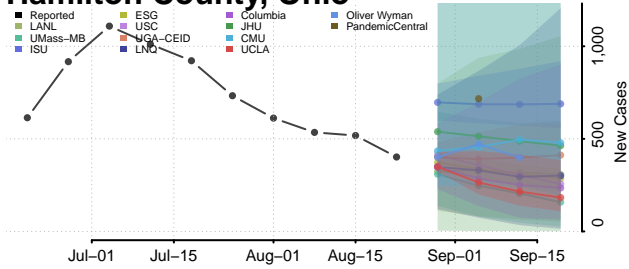

Hamilton County, Ohio