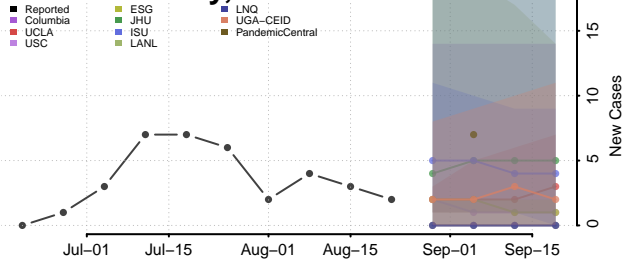

Ottawa County, Kansas