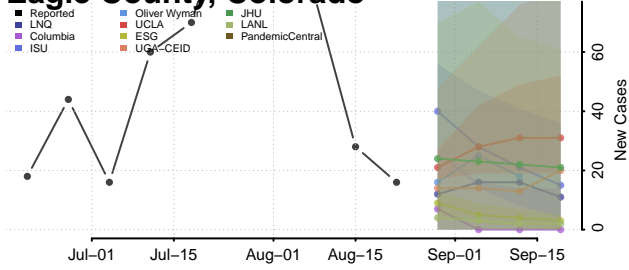

Eagle County, Colorado