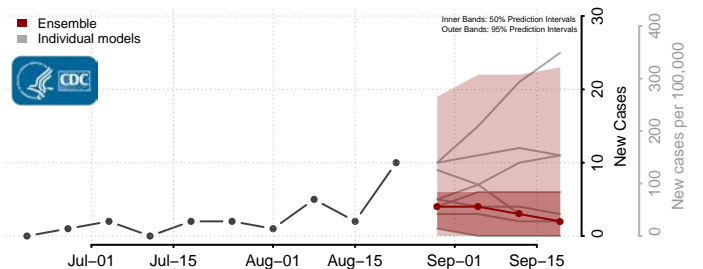

Wolfe County, Kentucky