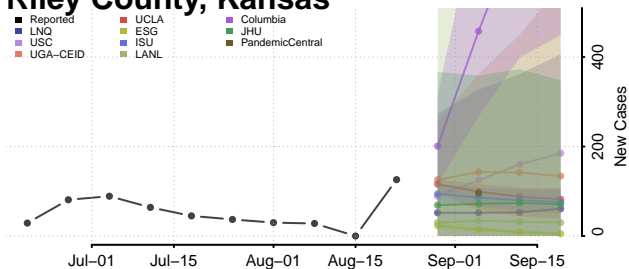

Riley County, Kansas