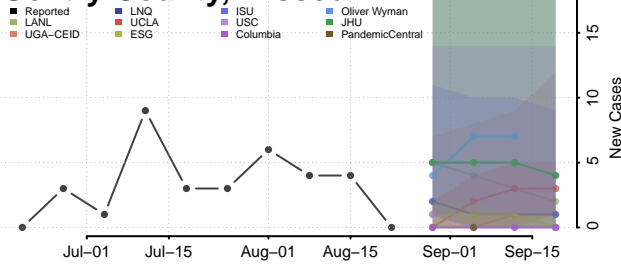

Gentry County, Missouri