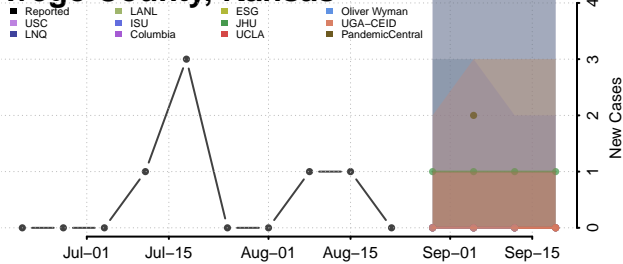

Trego County, Kansas