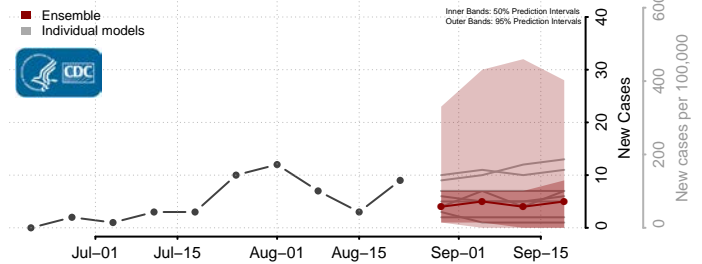

Fremont County, Iowa