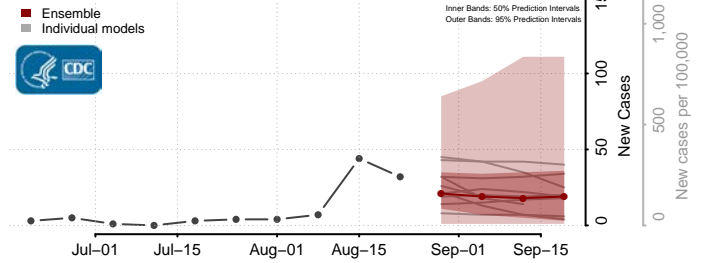

Lewis County, Kentucky