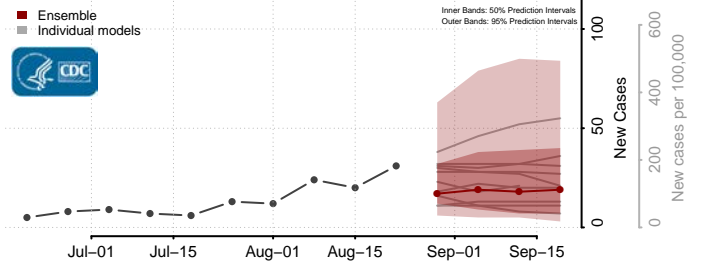

Delaware County, Iowa