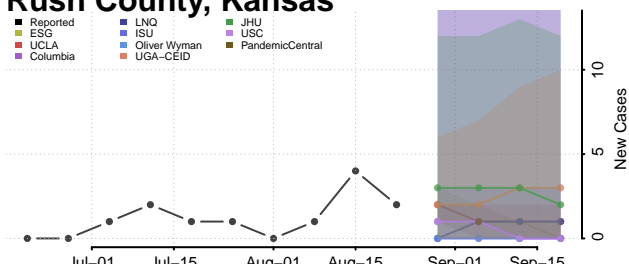

Rush County, Kansas