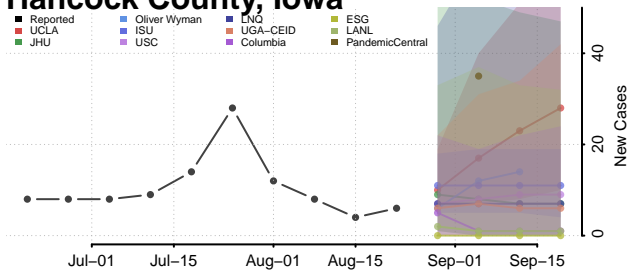

Hancock County, Iowa