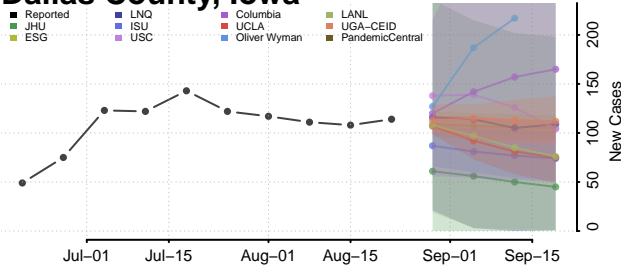

Dallas County, Iowa