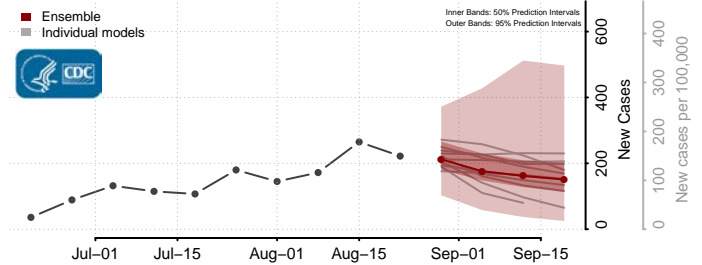

Coweta County, Georgia