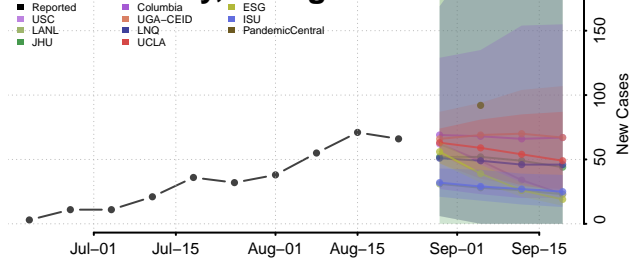

Union County, Georgia