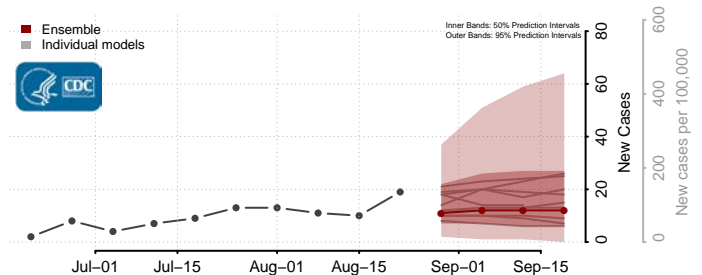

Harrison County, Iowa