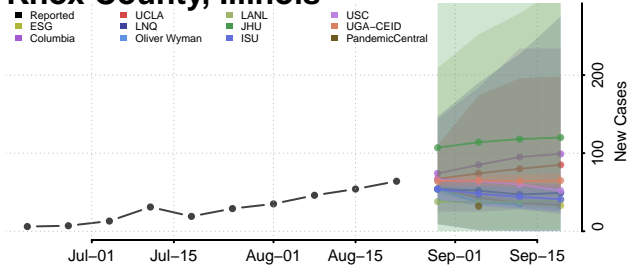

Knox County, Illinois