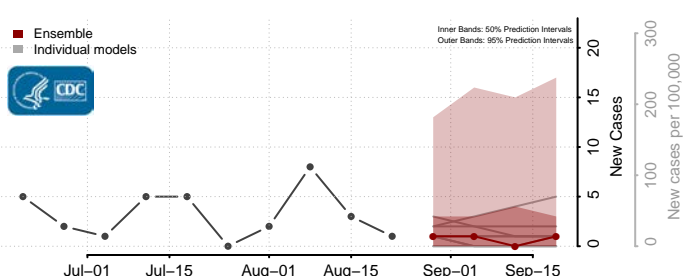

Caribou County, Idaho