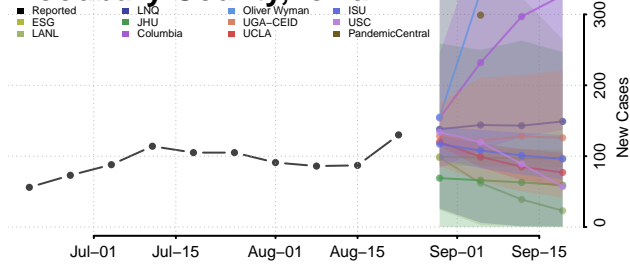

Woodbury County, Iowa