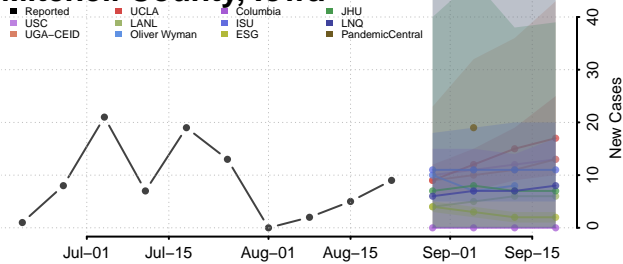

Mitchell County, Iowa