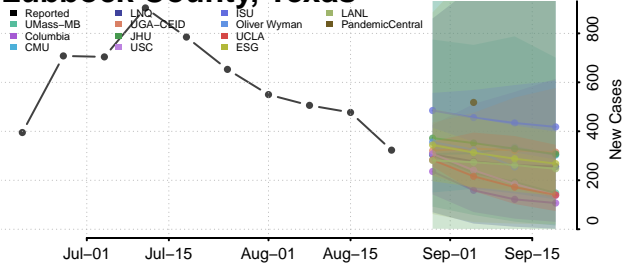

Lubbock County, Texas