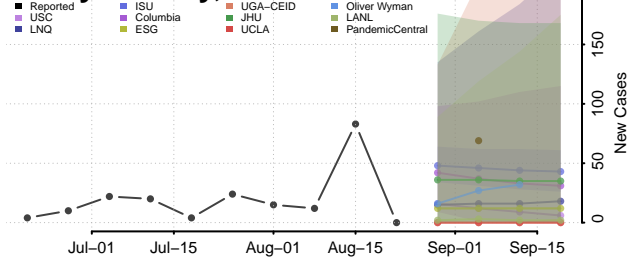

Geary County, Kansas