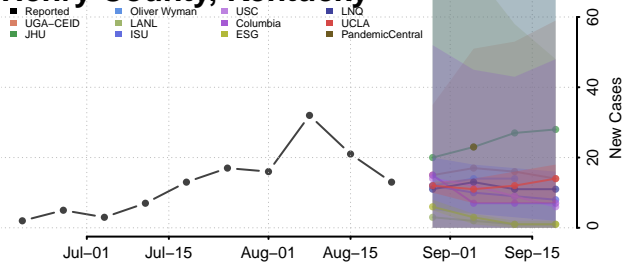

Henry County, Kentucky