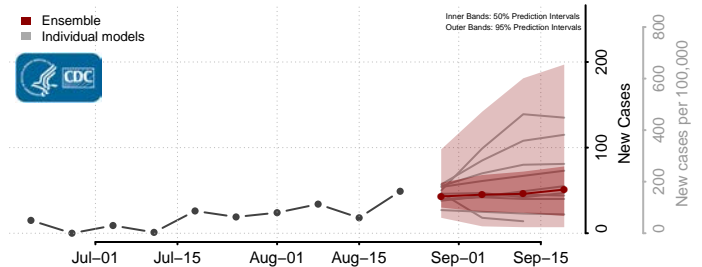

Smyth County, Virginia