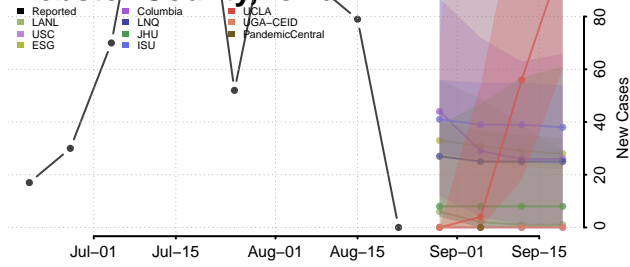

Webster County, Iowa