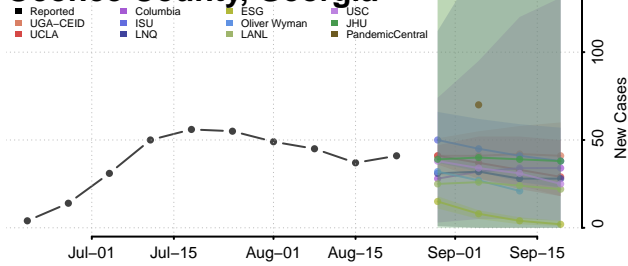

Oconee County, Georgia