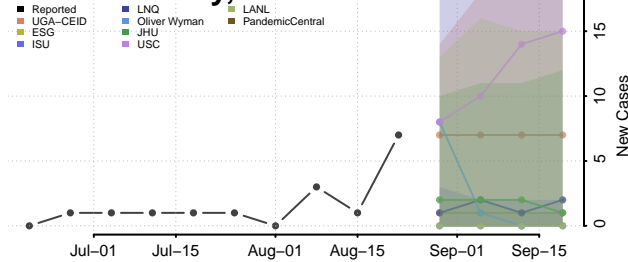

Custer County, Idaho