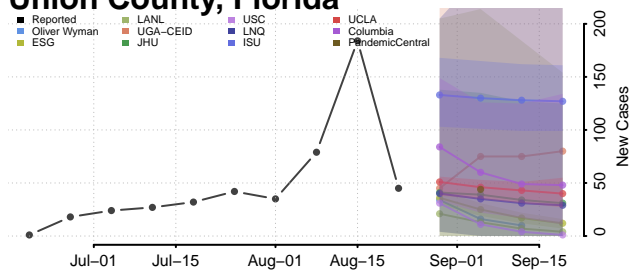

Union County, Florida