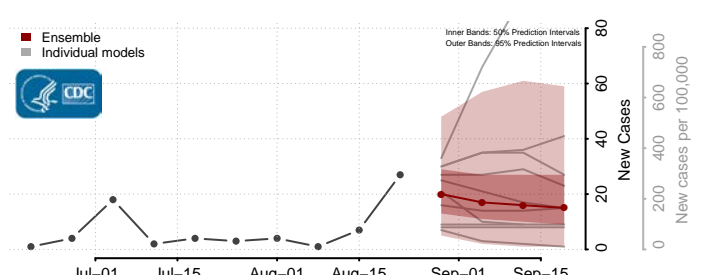

Howard County, Iowa