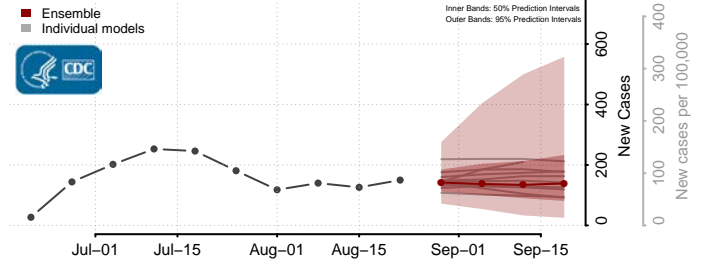

### Scott County, Iowa