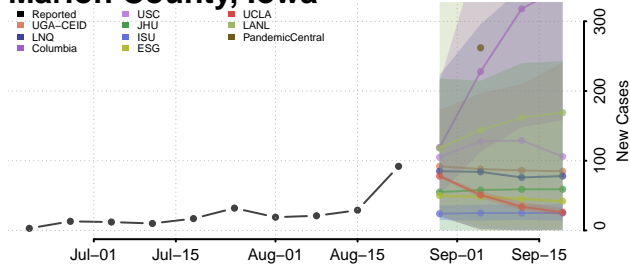

Marion County, Iowa