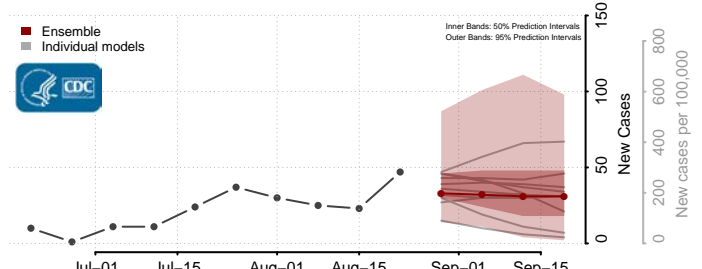

Union County, Illinois