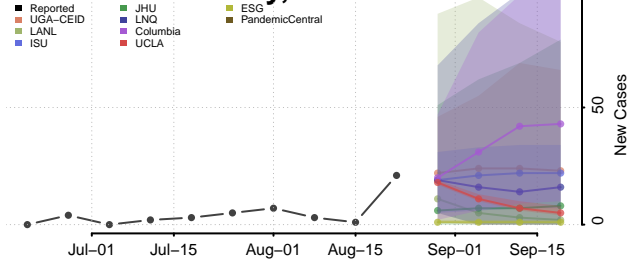

Van Buren County, Arkansas