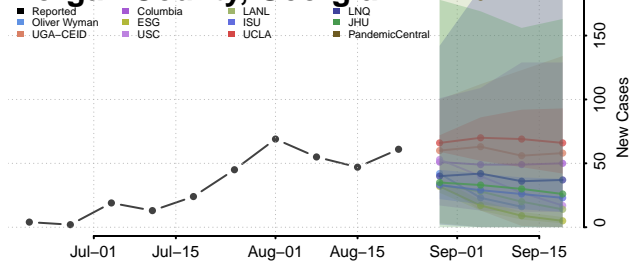

Morgan County, Georgia