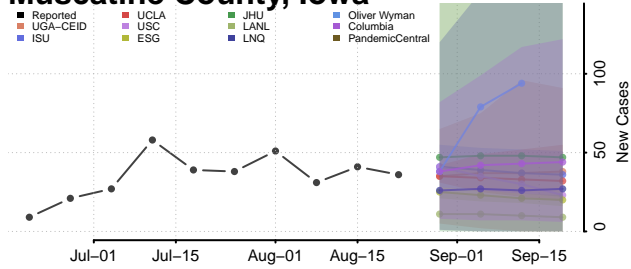

Muscatine County, Iowa