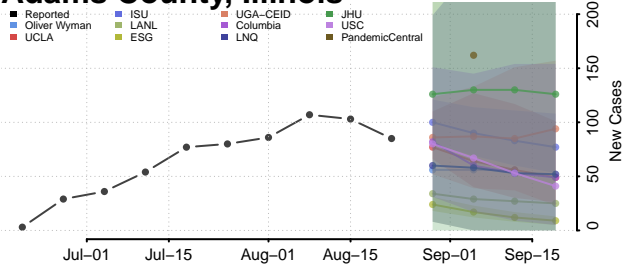

Adams County, Illinois