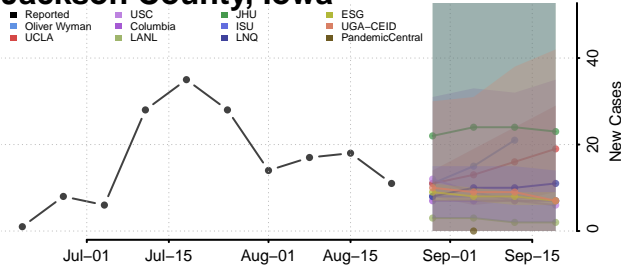

Jackson County, Iowa