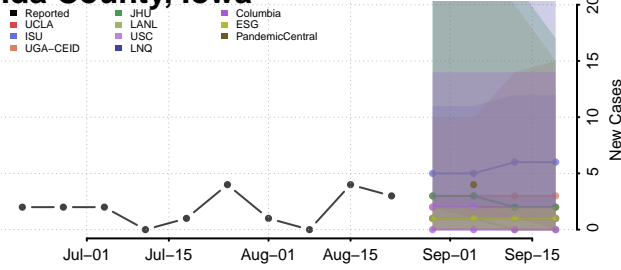

Ida County, Iowa