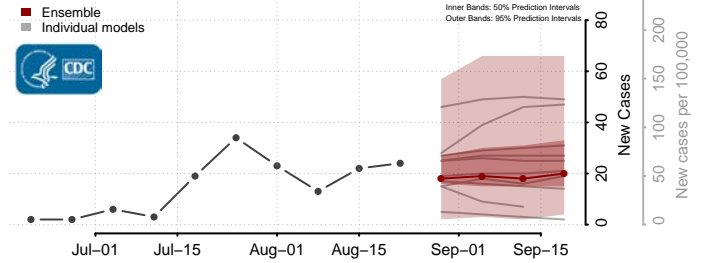

Defiance County, Ohio