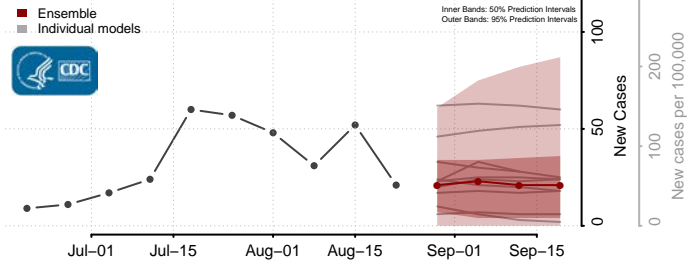

Mayes County, Oklahoma