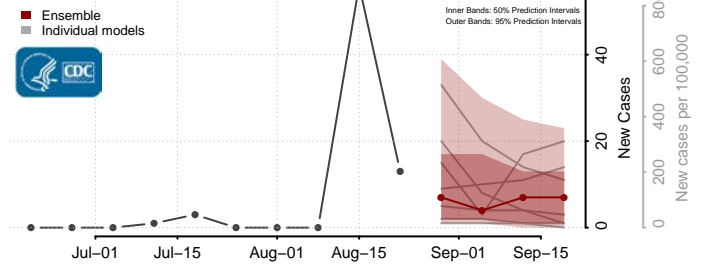

Pawnee County, Kansas