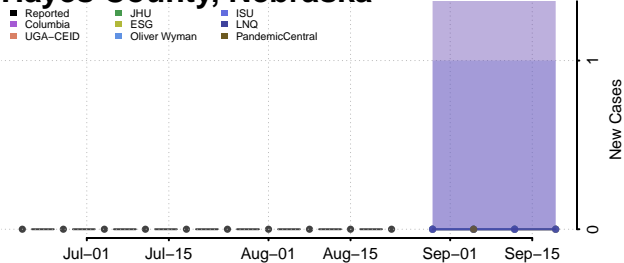

Hayes County, Nebraska