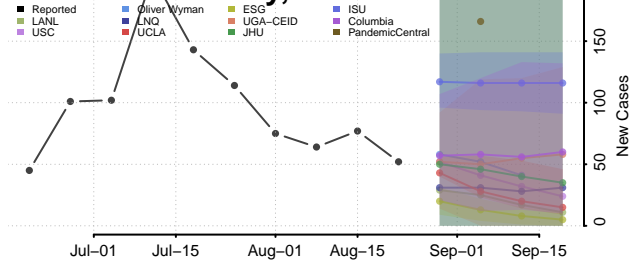

Chambers County, Texas