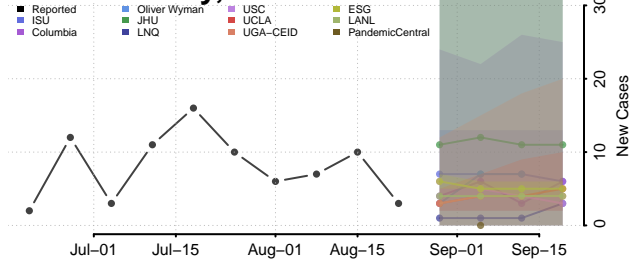

Union County, Iowa