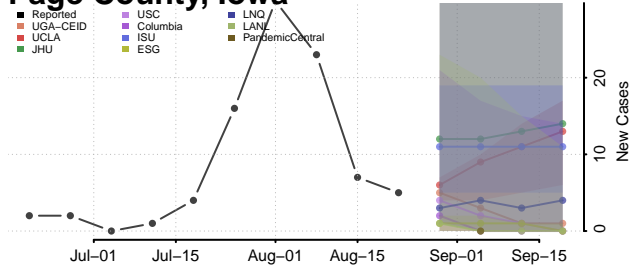

Page County, Iowa