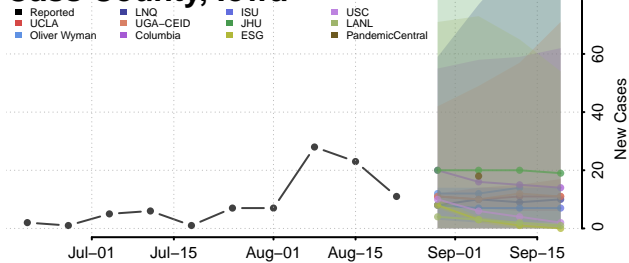

Cass County, Iowa