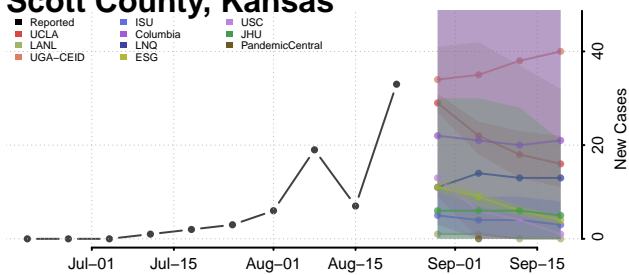

### Scott County, Kansas