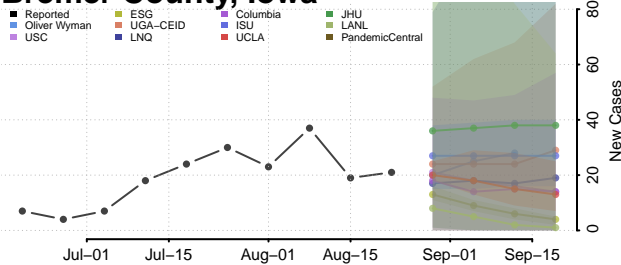

Bremer County, Iowa