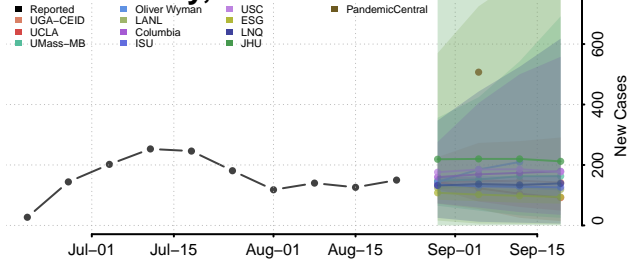

### Scott County, Iowa