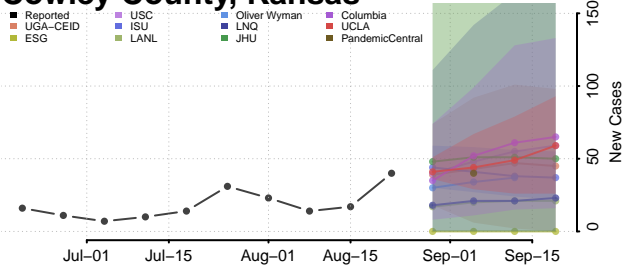

Cowley County, Kansas