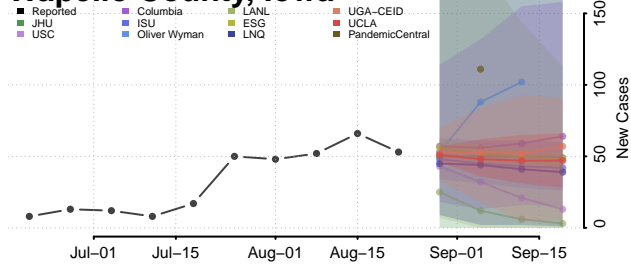

Wapello County, Iowa