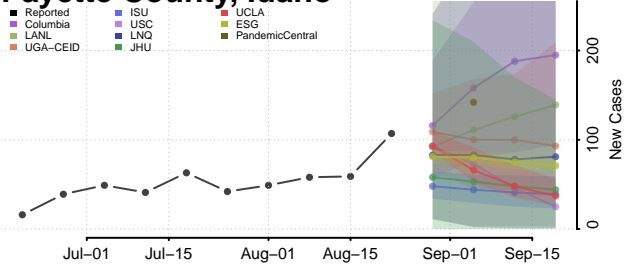

Payette County, Idaho