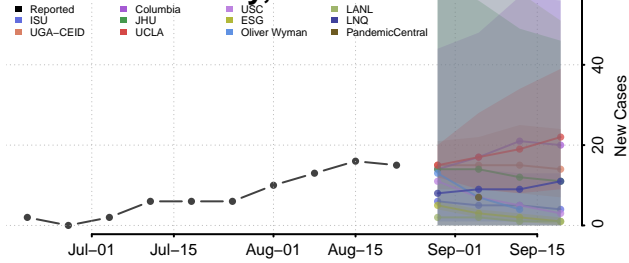

Benewah County, Idaho