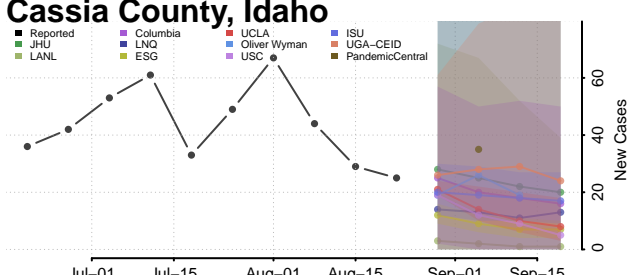

Cassia County, Idaho