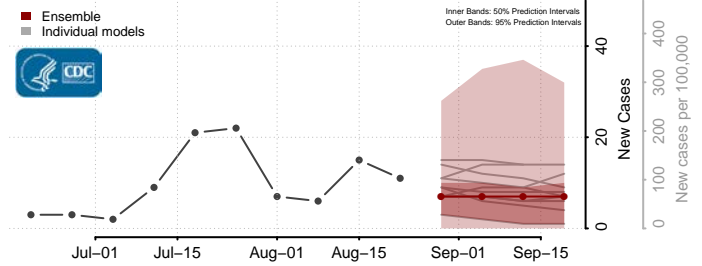

Guthrie County, Iowa