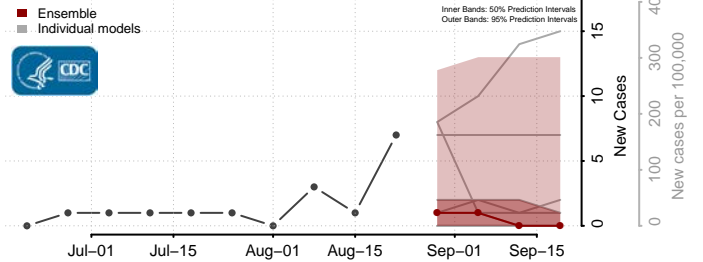

Custer County, Idaho