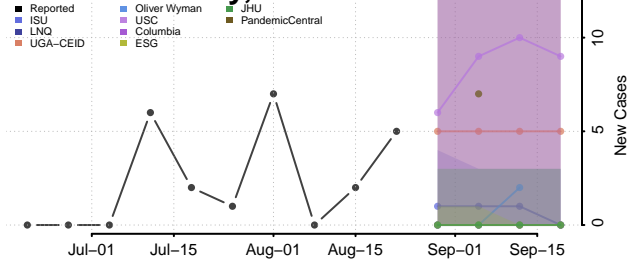

Graham County, Kansas