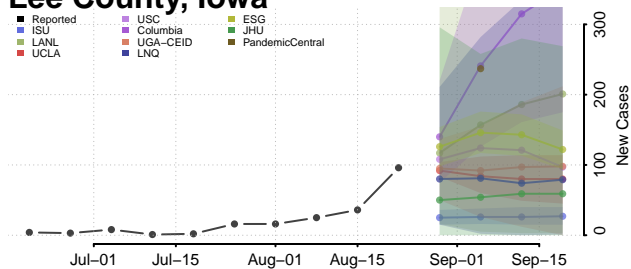

Lee County, Iowa