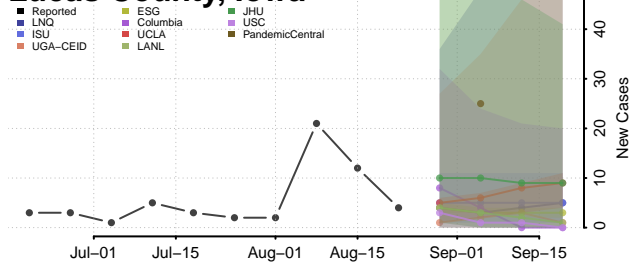

Lucas County, Iowa