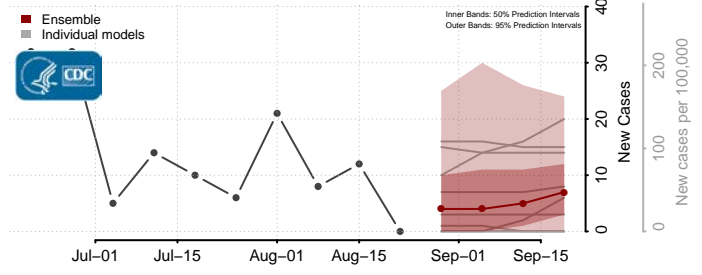

Hamilton County, Iowa