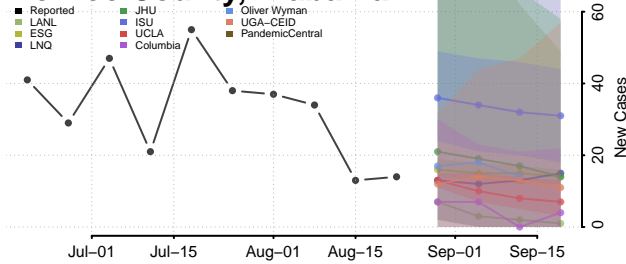

Monroe County, Alabama