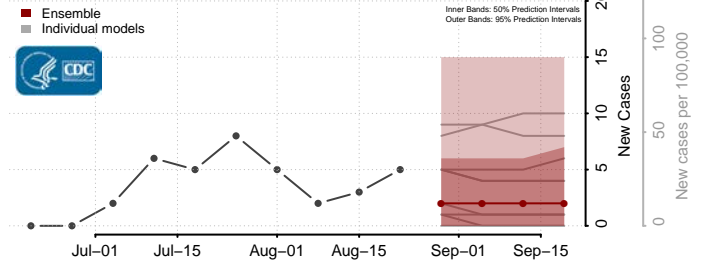

Idaho County, Idaho