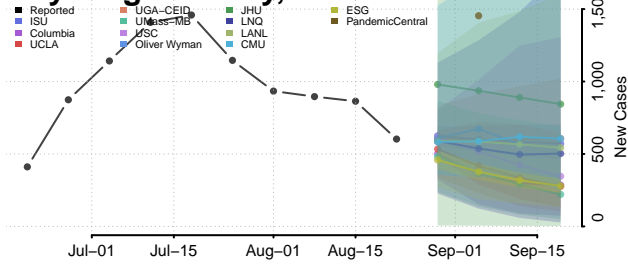

### Darke County, Ohio