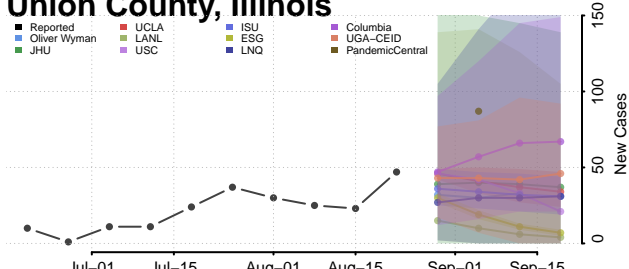

Union County, Illinois