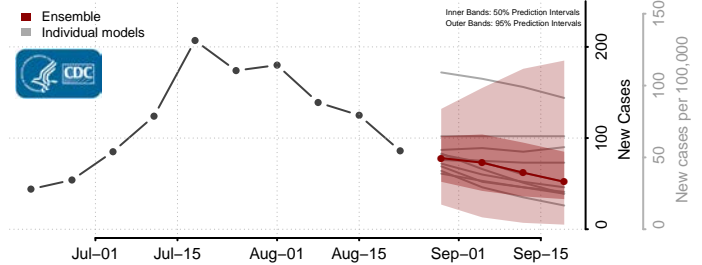

Fairfield County, Ohio