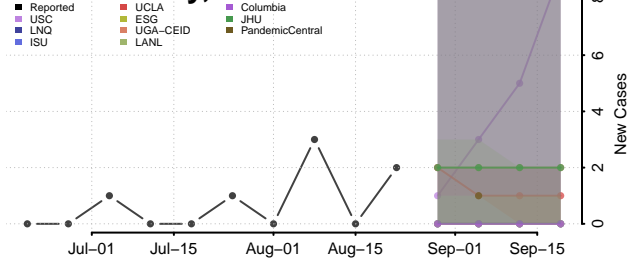

Gove County, Kansas