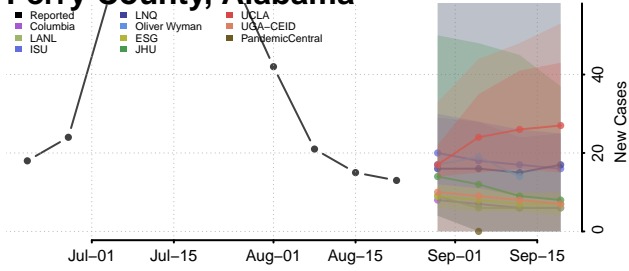

Perry County, Alabama