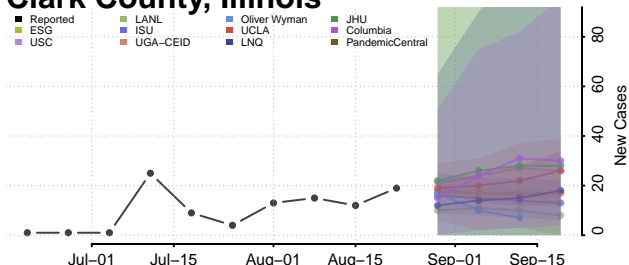

Clark County, Illinois