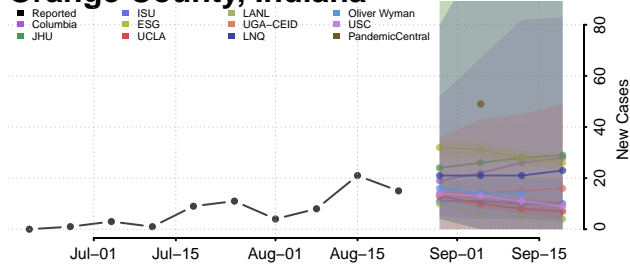

Orange County, Indiana