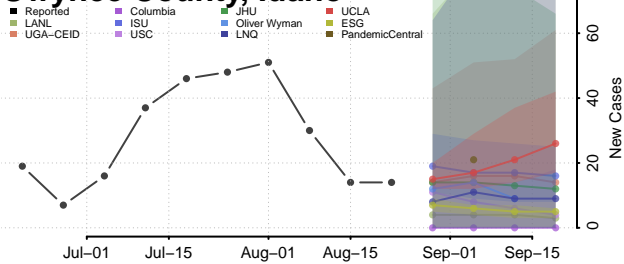

Owyhee County, Idaho