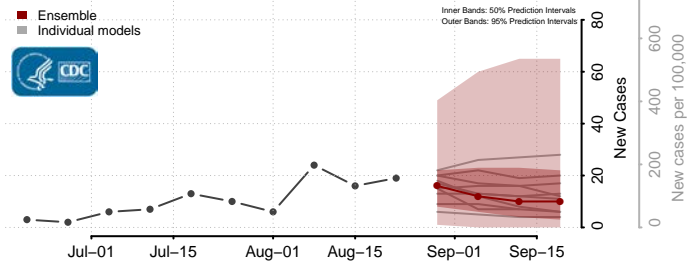

Teton County, Idaho