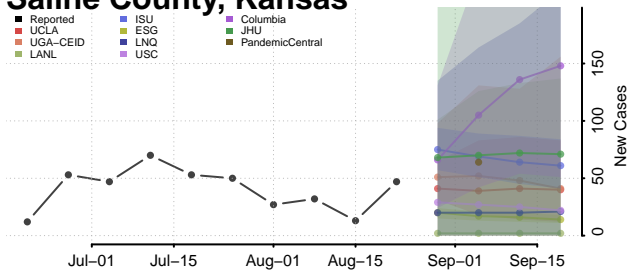

Saline County, Kansas