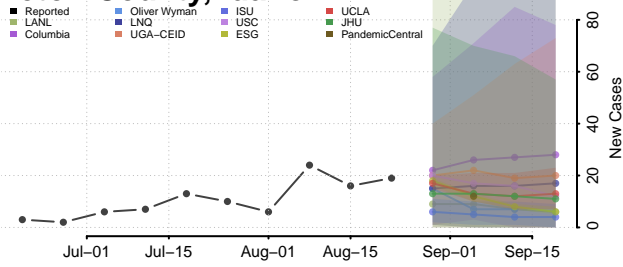

Teton County, Idaho