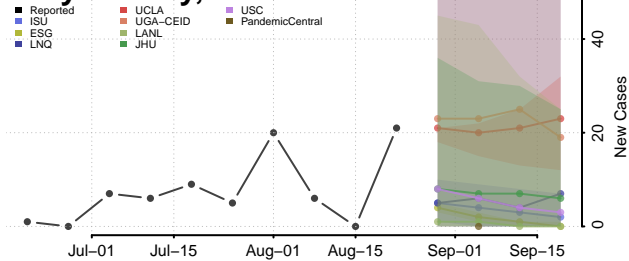

Gray County, Kansas