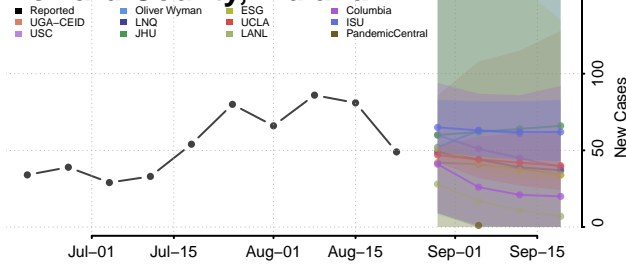

Howard County, Indiana