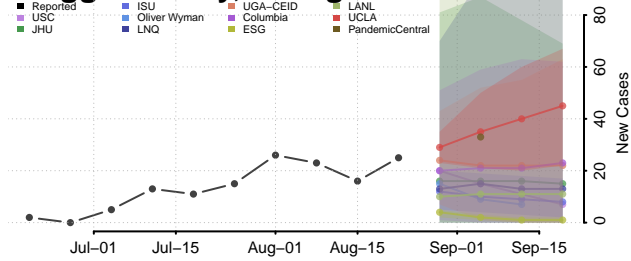

Twiggs County, Georgia