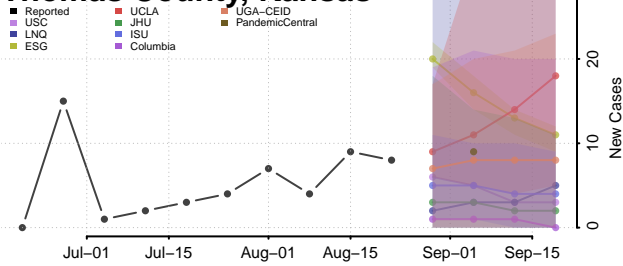

Thomas County, Kansas