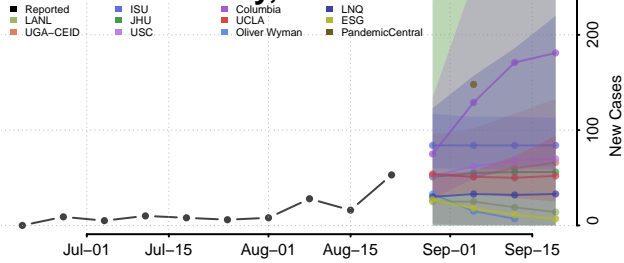

Nez Perce County, Idaho