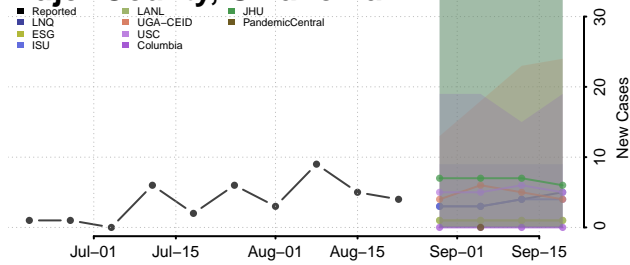

Major County, Oklahoma