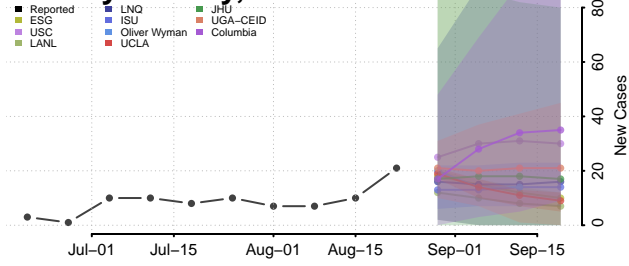

### Guthrie County, Iowa