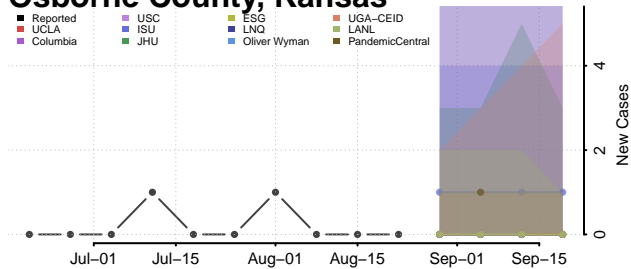

Osborne County, Kansas