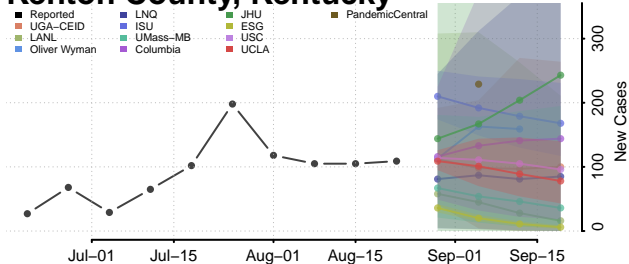

### Knott County, Kentucky