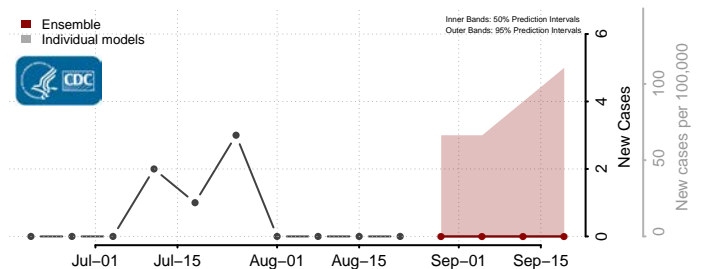

Mora County, New Mexico