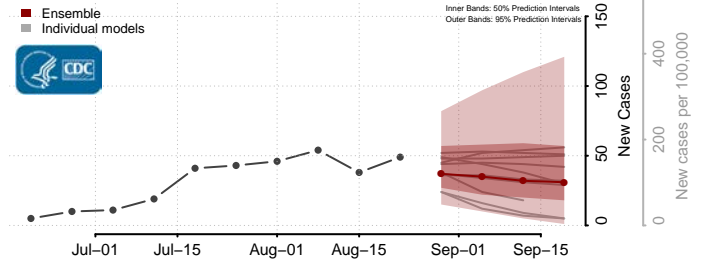

White County, Georgia