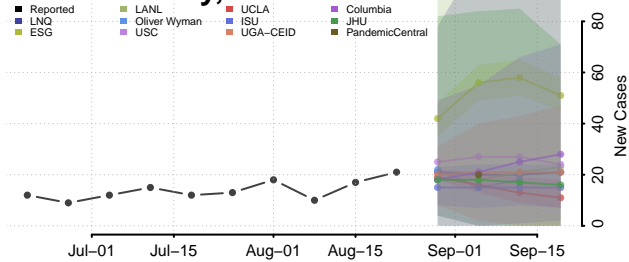

Butler County, Iowa