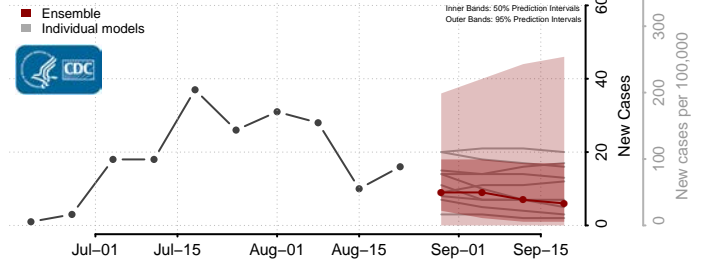

Gem County, Idaho