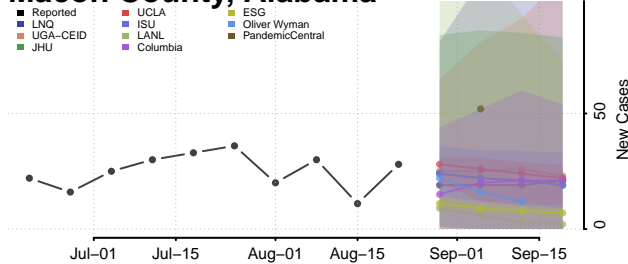

Macon County, Alabama