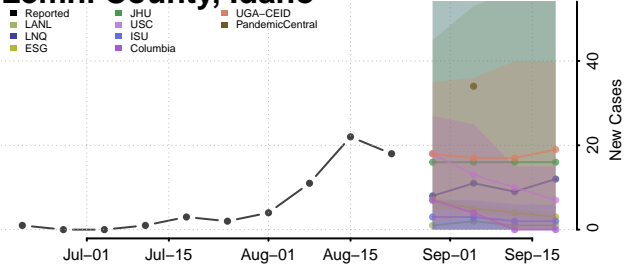

Lemhi County, Idaho