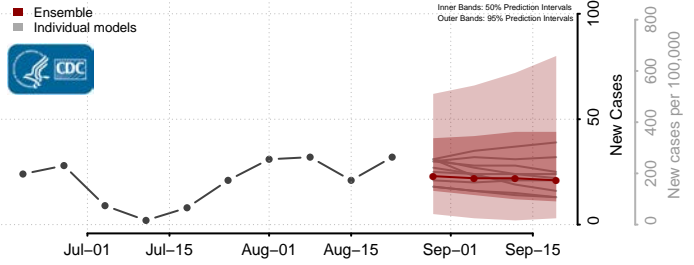

Cass County, Illinois