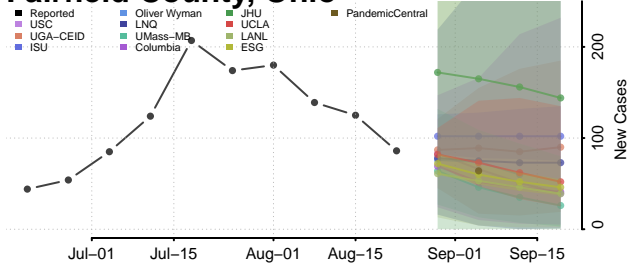

Fairfield County, Ohio