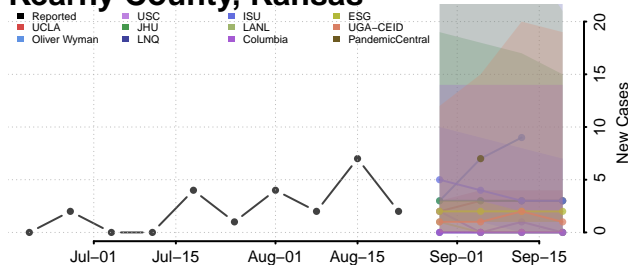

Kearny County, Kansas