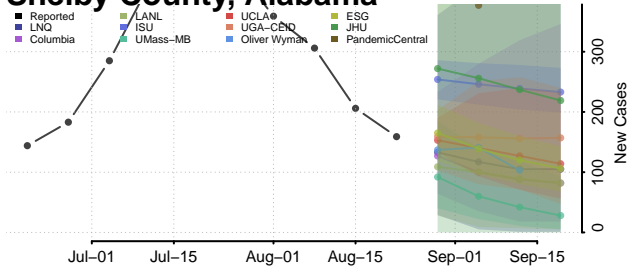

Shelby County, Alabama