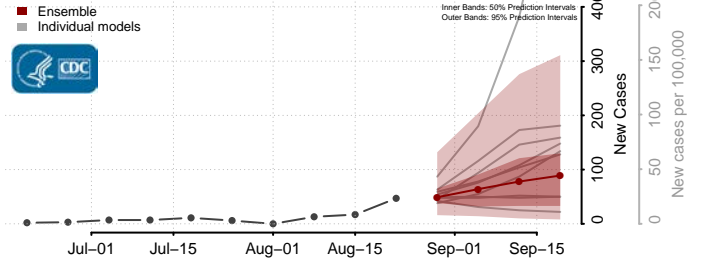

Hawaii County, Hawaii