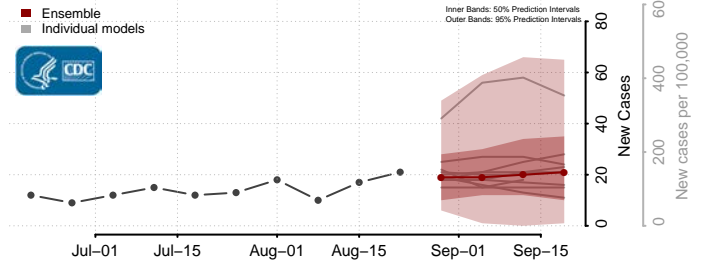

Butler County, Iowa