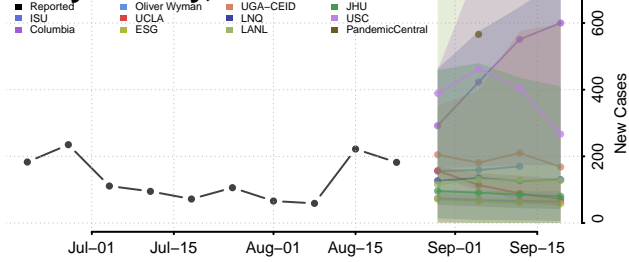

Story County, Iowa