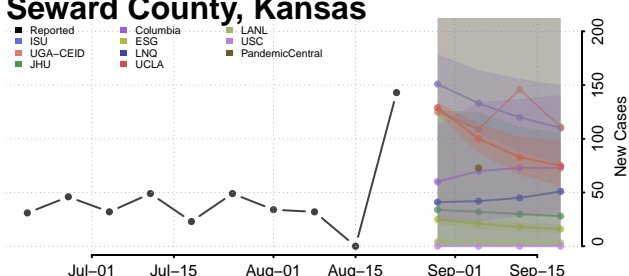

Seward County, Kansas