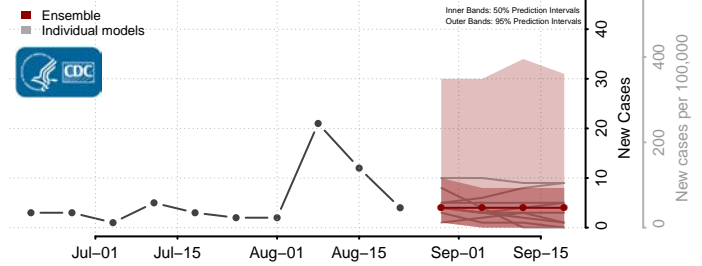

Lucas County, Iowa