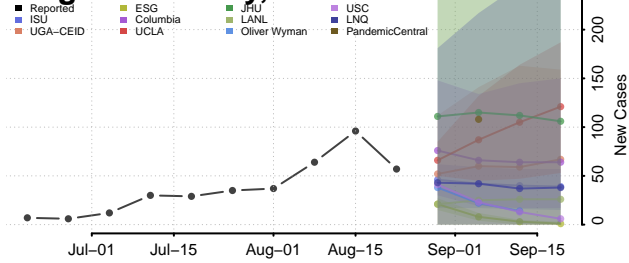

Bingham County, Idaho