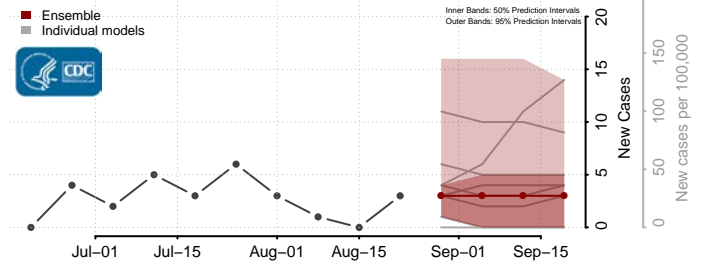

Louisa County, Iowa