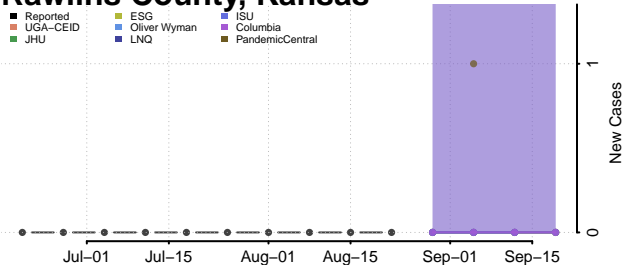

Rawlins County, Kansas