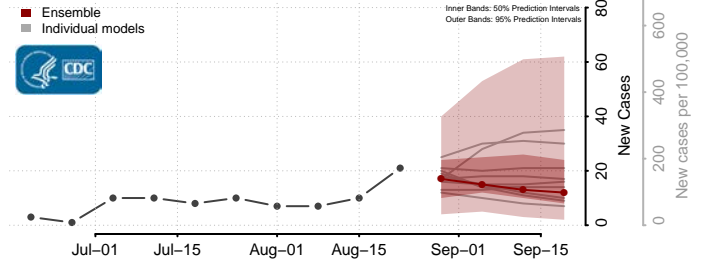

Grundy County, Iowa