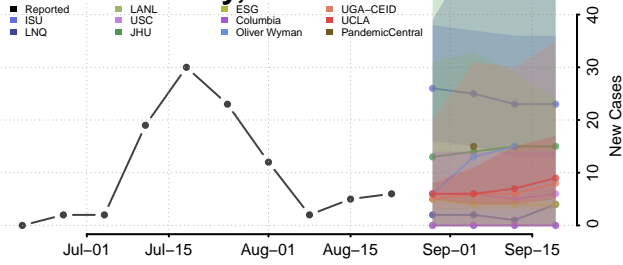

### Sumner County, Kansas