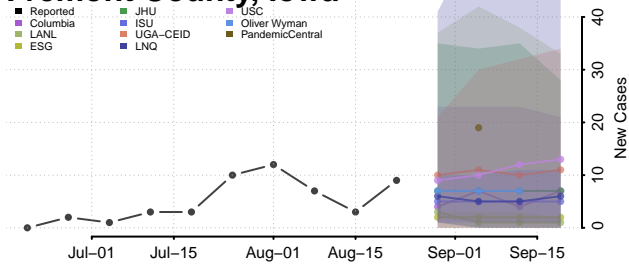

Fremont County, Iowa