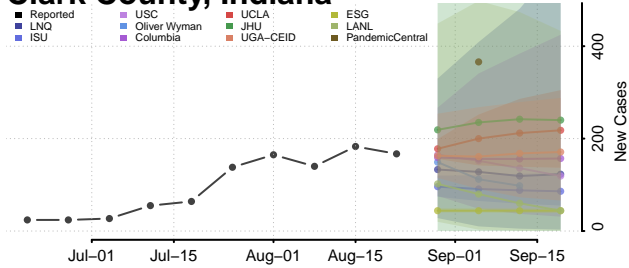

Clark County, Indiana