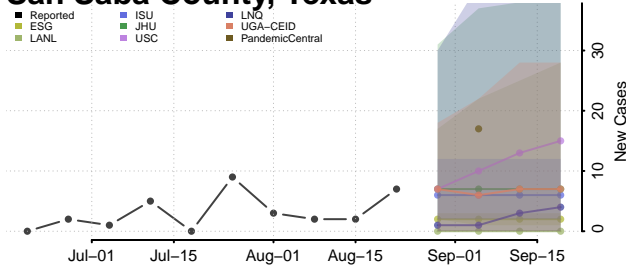

San Saba County, Texas