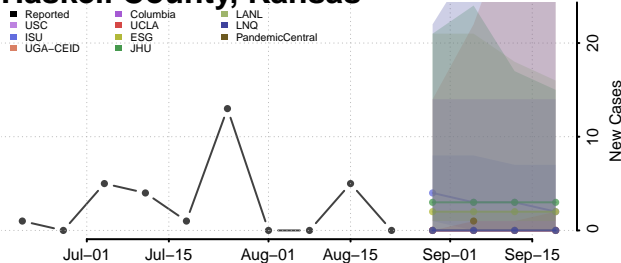

Haskell County, Kansas