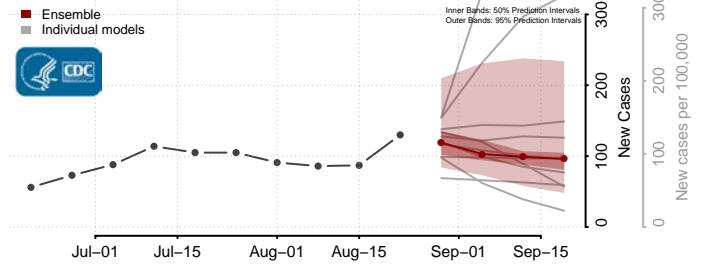

Woodbury County, Iowa