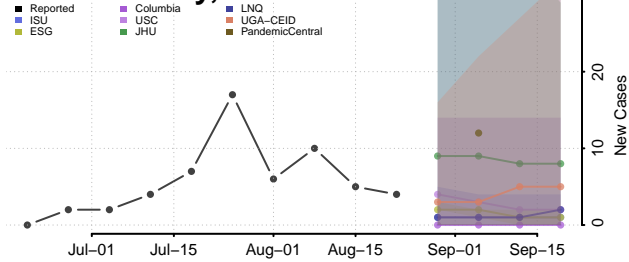

Boise County, Idaho