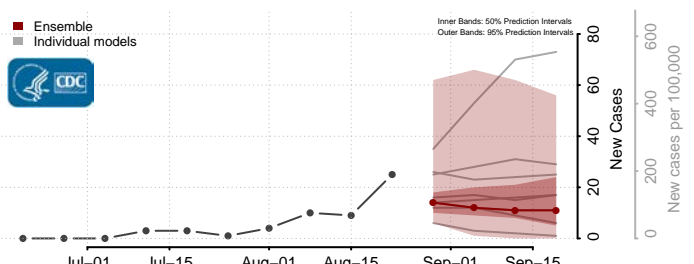

Clay County, Illinois