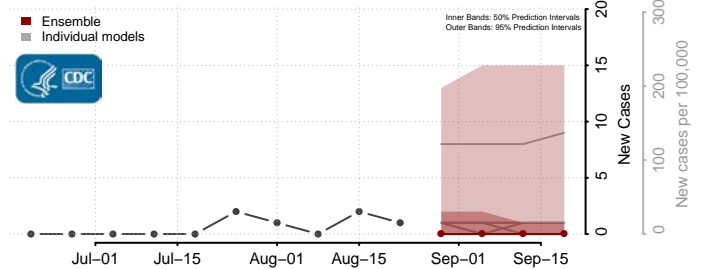

Brown County, Illinois