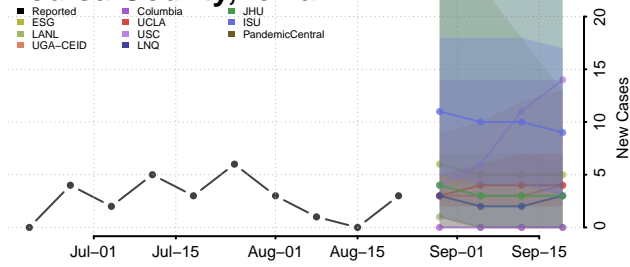

Louisa County, Iowa