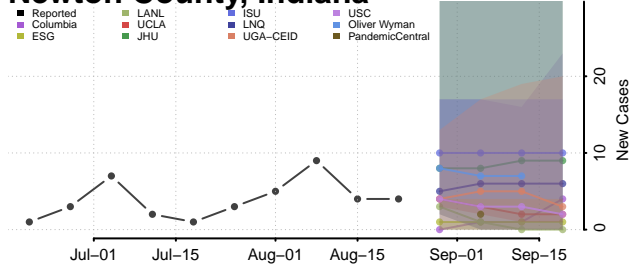

Newton County, Indiana