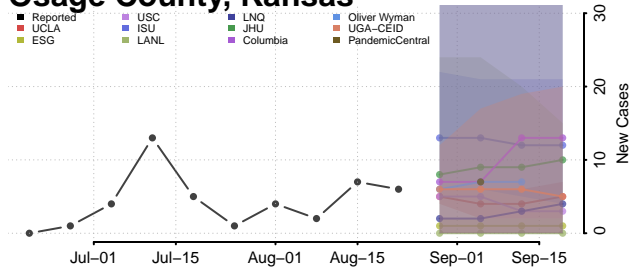

Osage County, Kansas