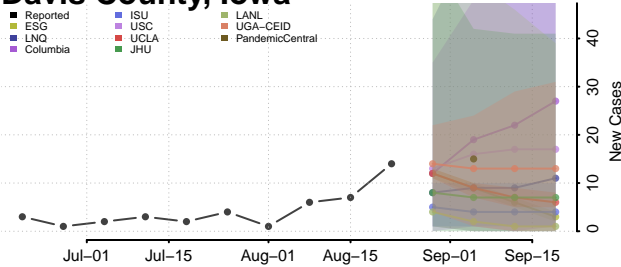

Davis County, Iowa