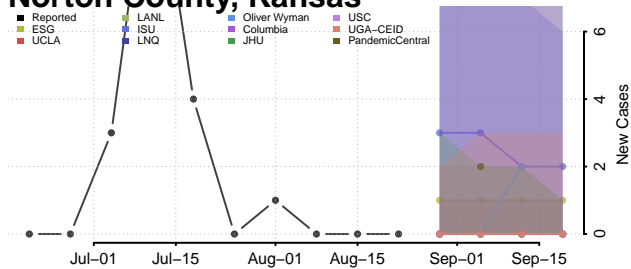

Norton County, Kansas