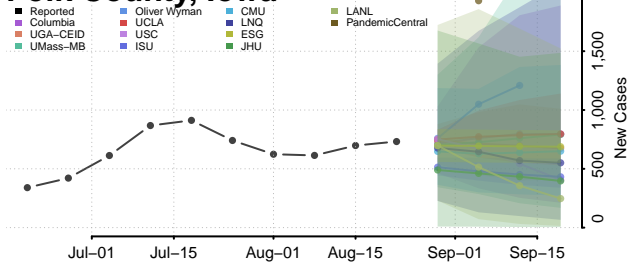

Polk County, Iowa