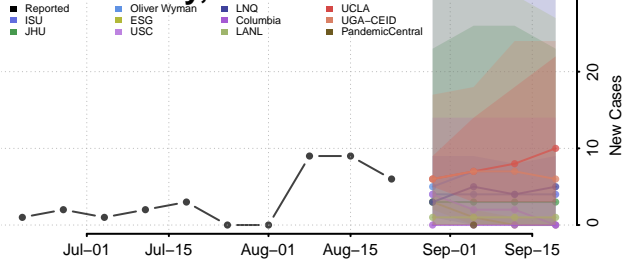

Adair County, Iowa