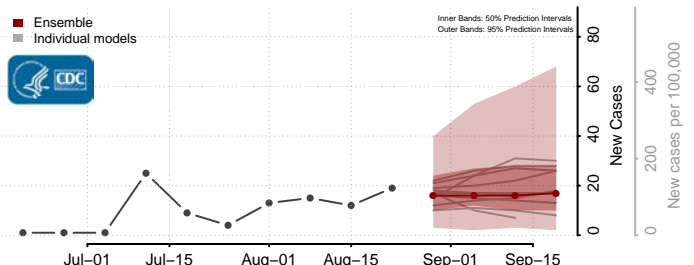

Clark County, Illinois