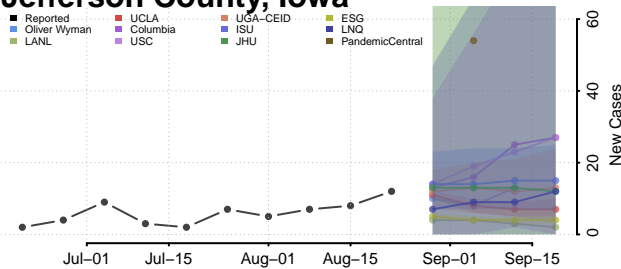

Jefferson County, Iowa