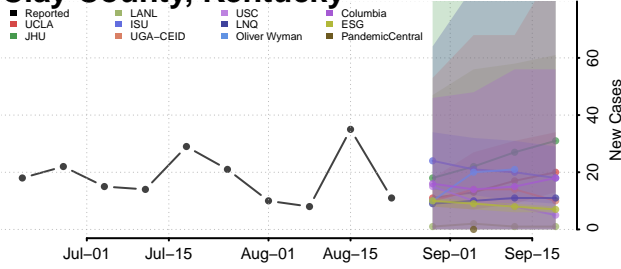

Clay County, Kentucky