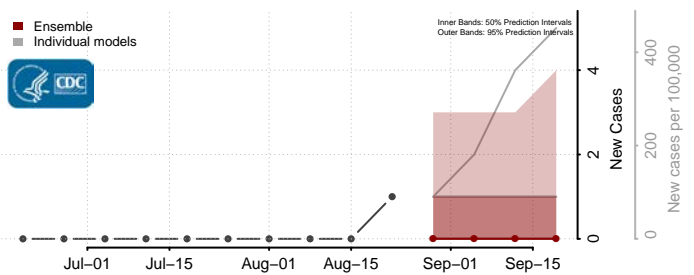

Camas County, Idaho