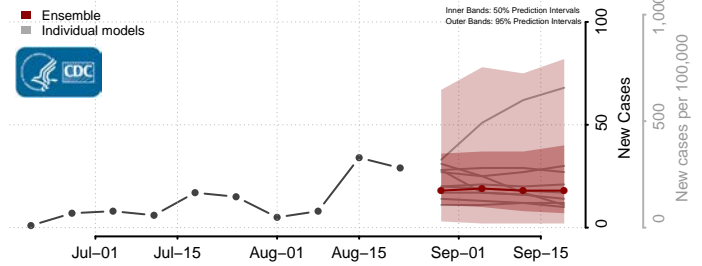

Winnebago County, Iowa