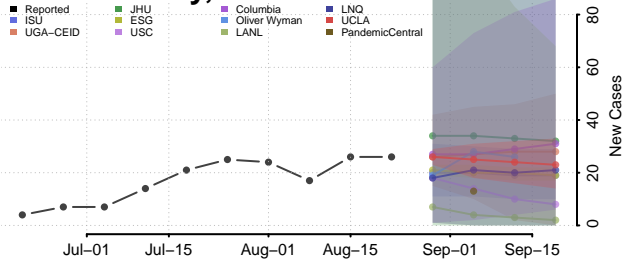

White County, Indiana