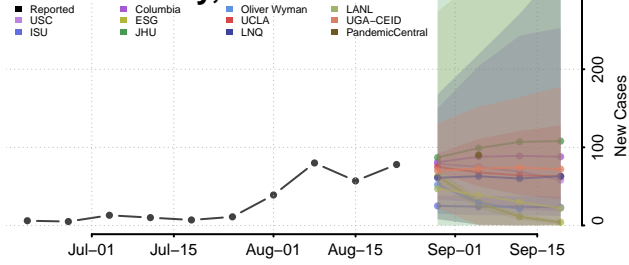

### Darke County, Ohio