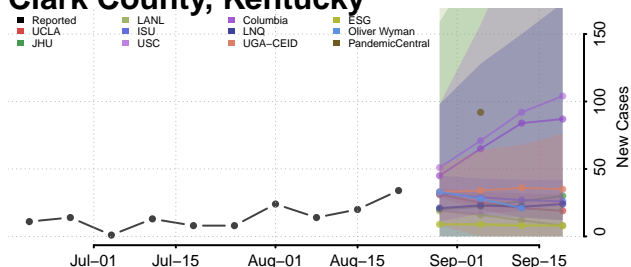

Clark County, Kentucky