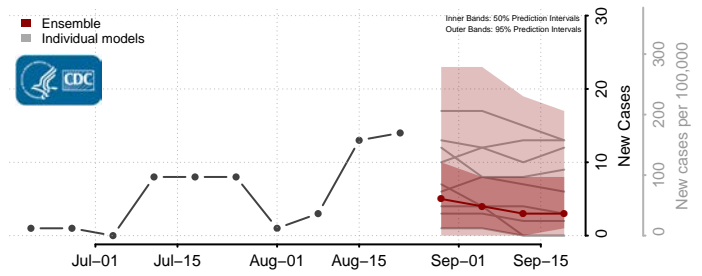

Quay County, New Mexico