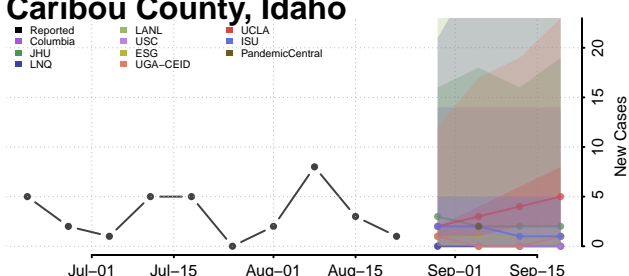

Caribou County, Idaho