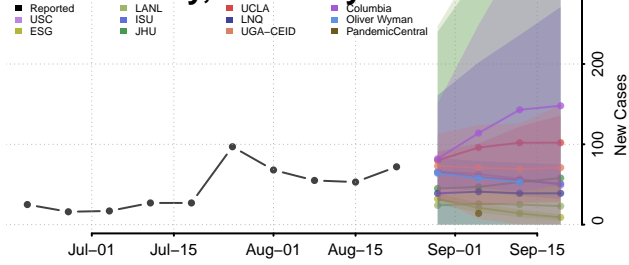

### Scott County, Kentucky