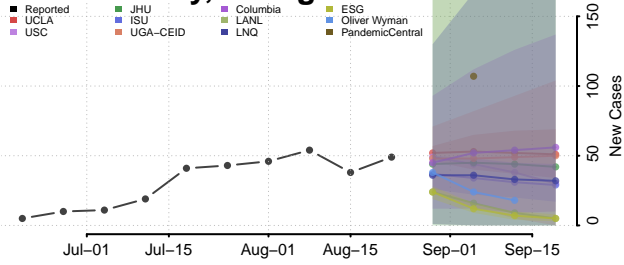

White County, Georgia