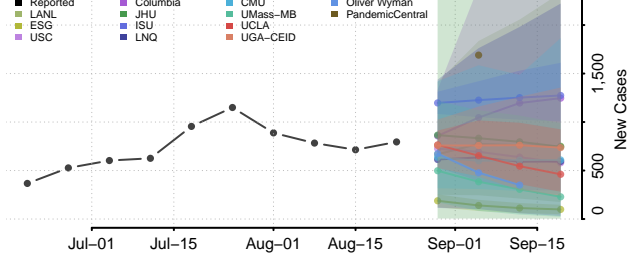

Denton County, Texas