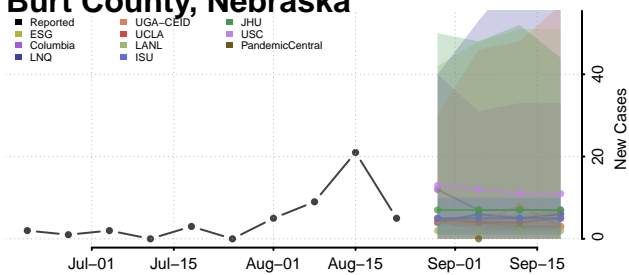

Burt County, Nebraska