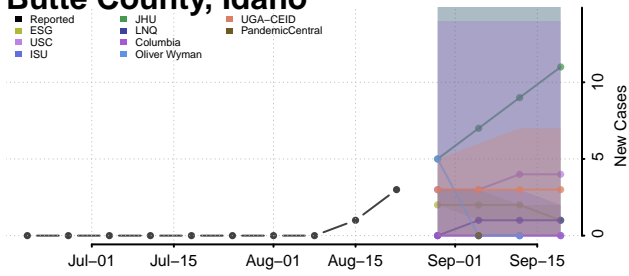

Butte County, Idaho