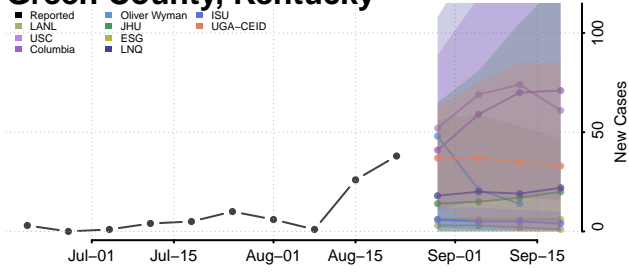

Green County, Kentucky