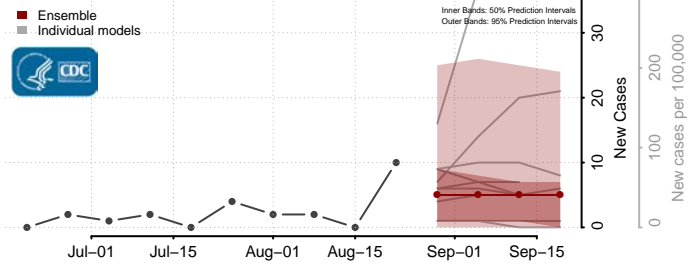

Todd County, Kentucky