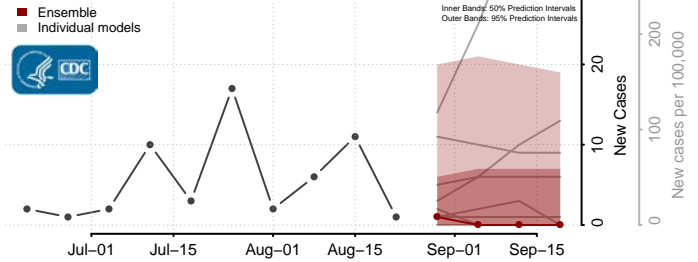

Marion County, Kansas