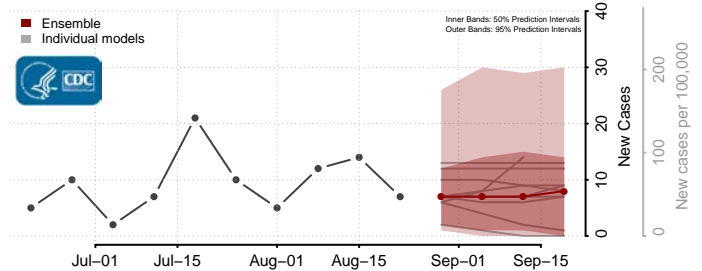

Kossuth County, Iowa