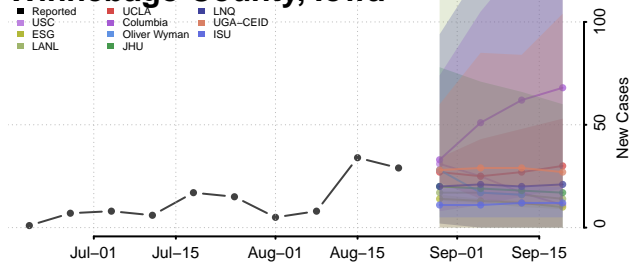

Winnebago County, Iowa