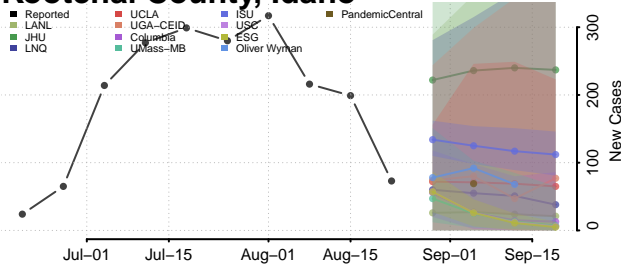

Kootenai County, Idaho