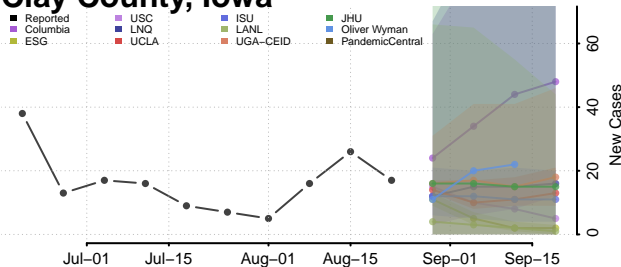

Clay County, Iowa