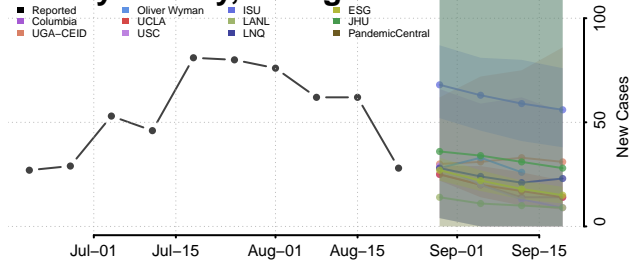

Murray County, Georgia