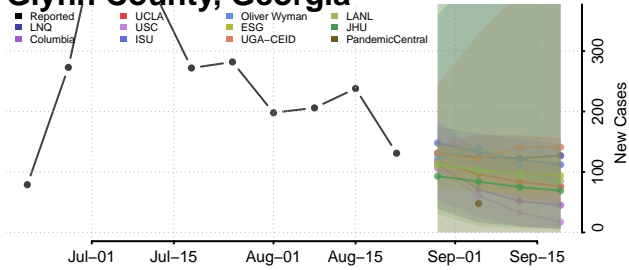

### Gordon County, Georgia