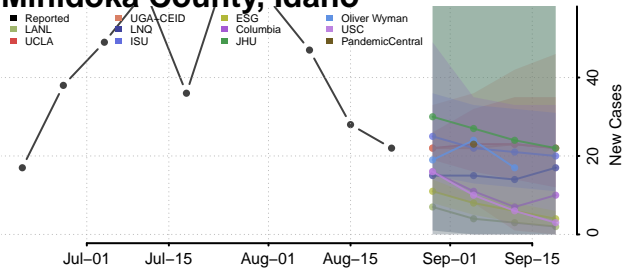

Minidoka County, Idaho