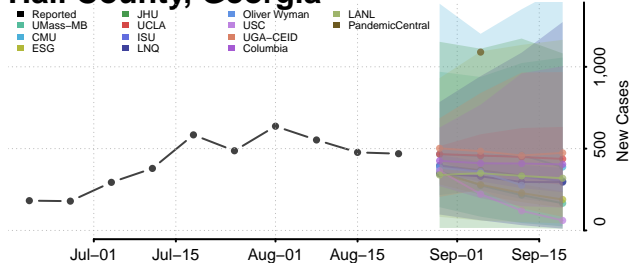

Hall County, Georgia