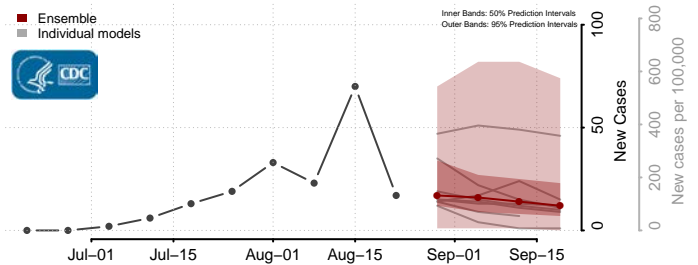

Shoshone County, Idaho