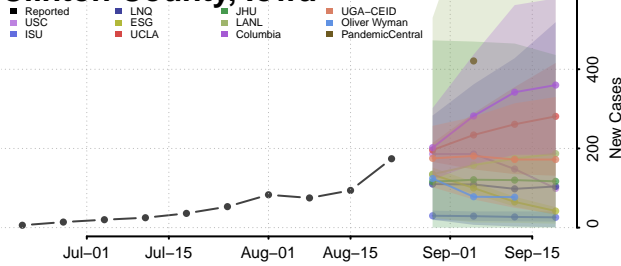

Clinton County, Iowa