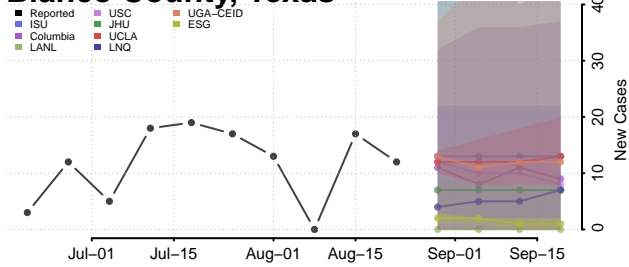

Blanco County, Texas