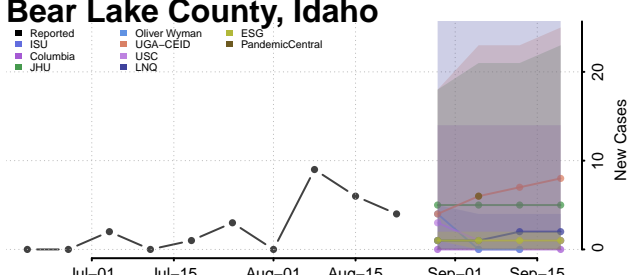

Bear Lake County, Idaho