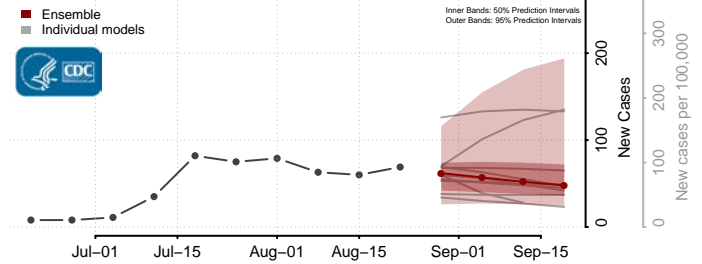

Erie County, Ohio