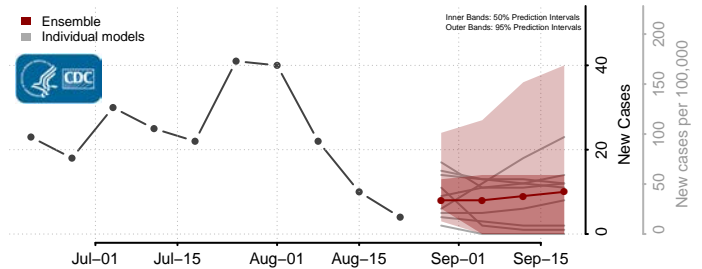

Luna County, New Mexico