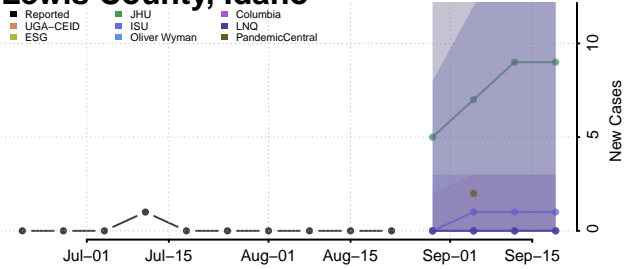

Lewis County, Idaho