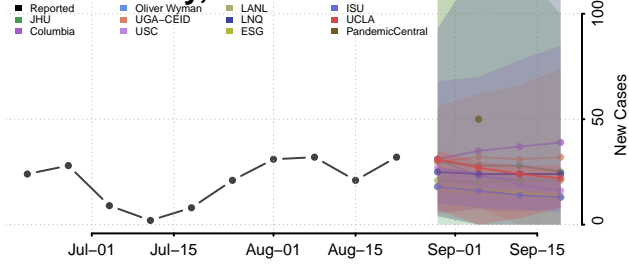

Cass County, Illinois