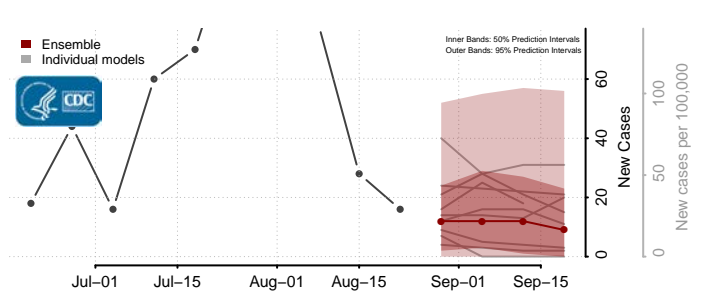

Eagle County, Colorado