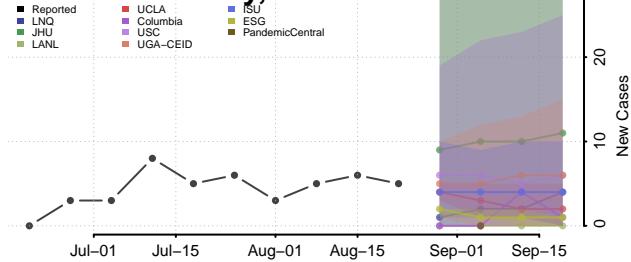

Callahan County, Texas