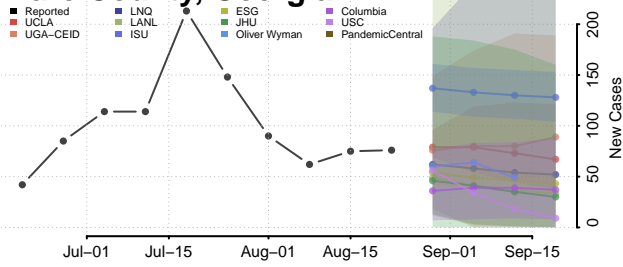

Ware County, Georgia