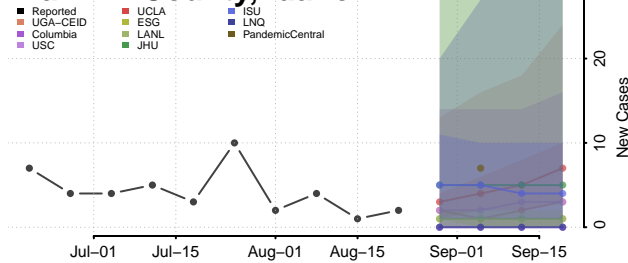

Franklin County, Idaho