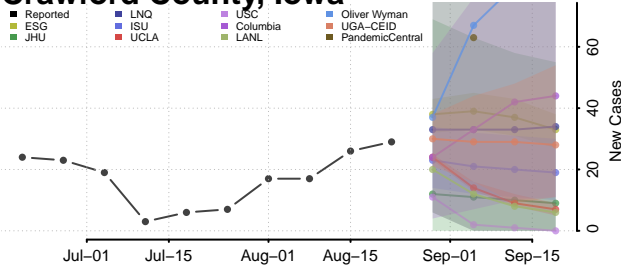

Crawford County, Iowa