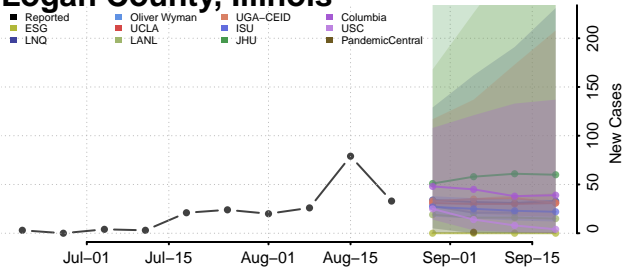

Logan County, Illinois