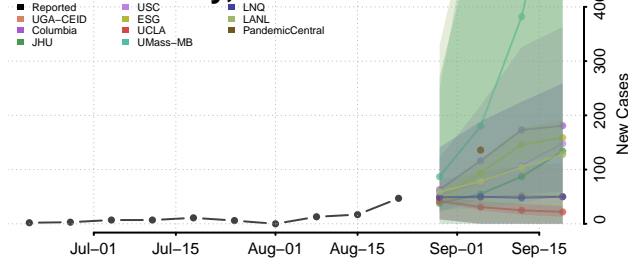

Hawaii County, Hawaii