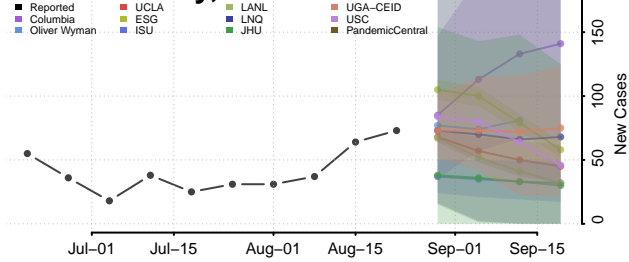

Sioux County, Iowa