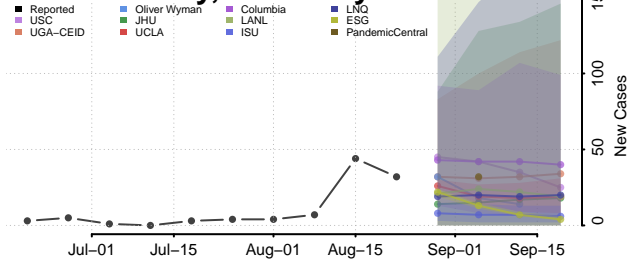

Lewis County, Kentucky