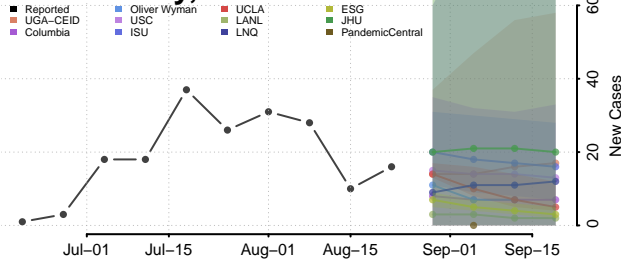

Gem County, Idaho