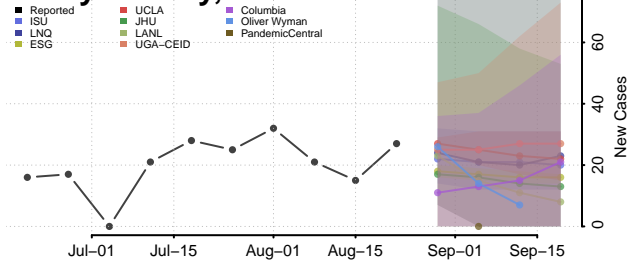

Henry County, Alabama