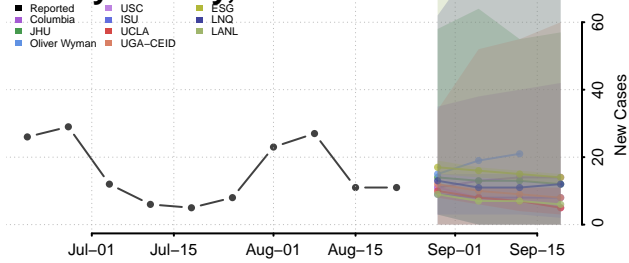

Shelby County, Iowa