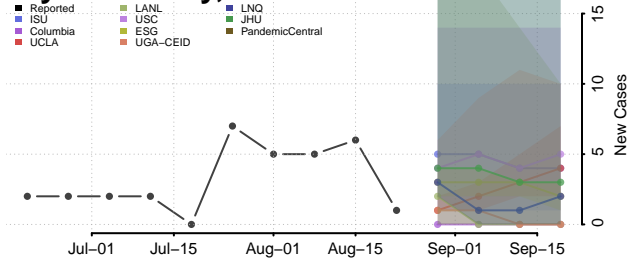

Taylor County, Iowa