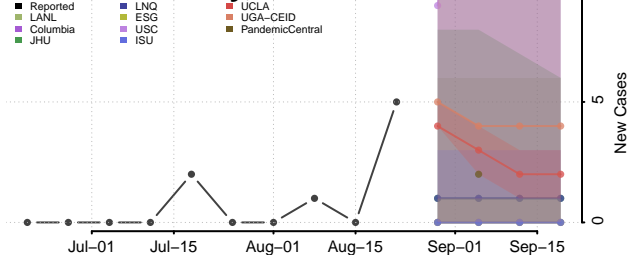

Dickens County, Texas