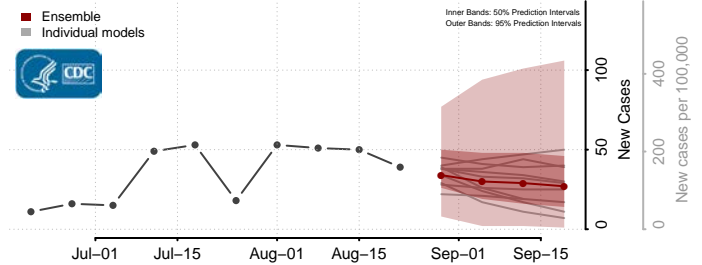

Jerome County, Idaho