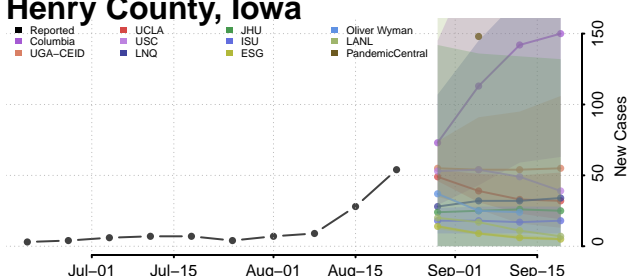

Henry County, Iowa