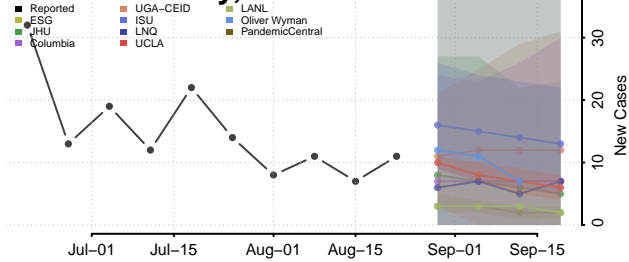

### Greene County, Alabama