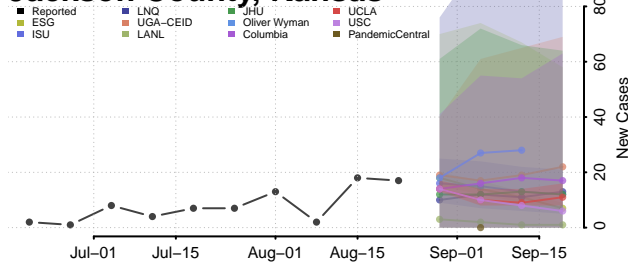

Jackson County, Kansas