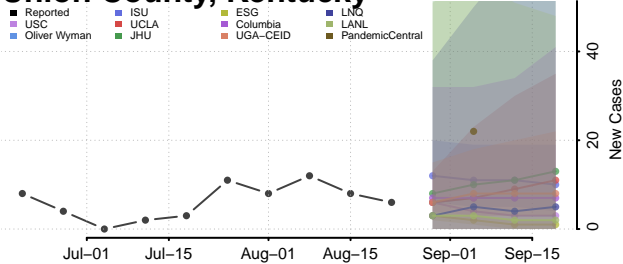

Union County, Kentucky