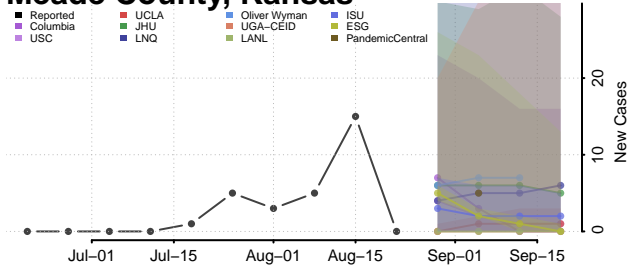

Meade County, Kansas