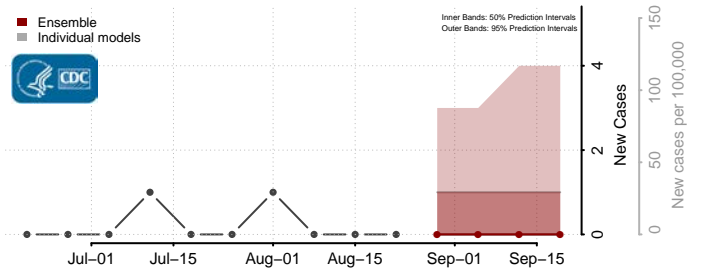

Osborne County, Kansas