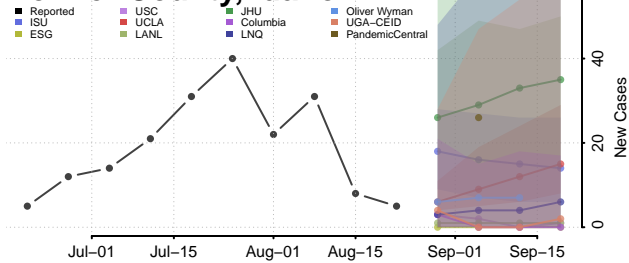

Bonner County, Idaho