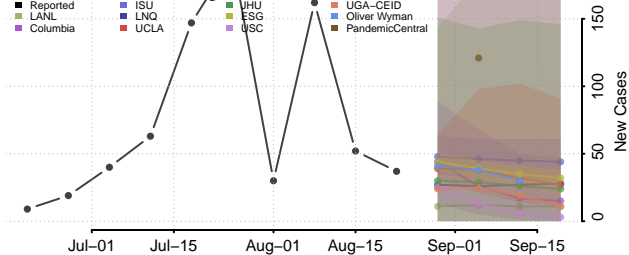

DeWitt County, Texas