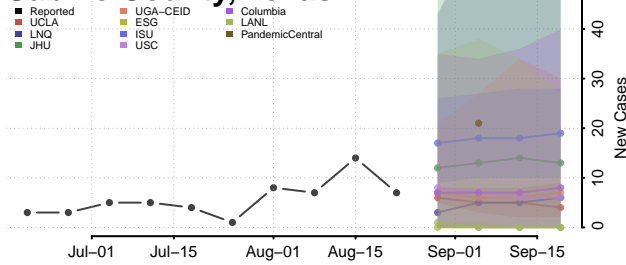

Sabine County, Texas