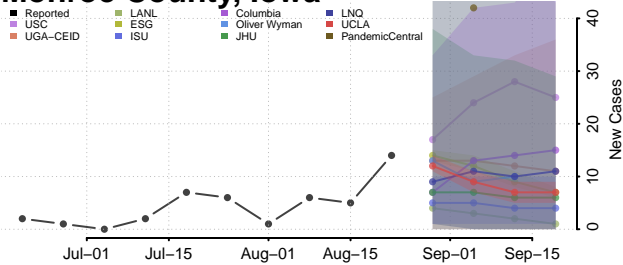

Monroe County, Iowa