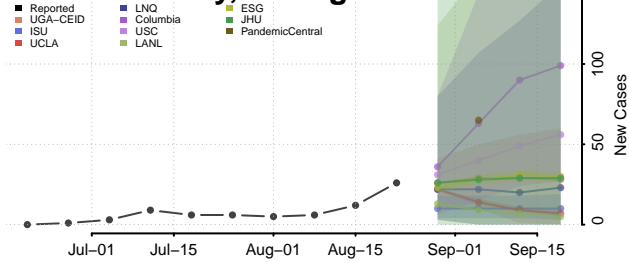

Emmet County, Michigan