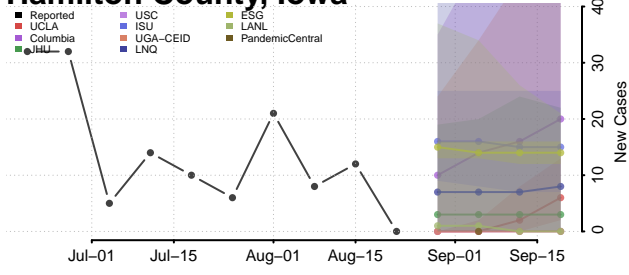

Hamilton County, Iowa