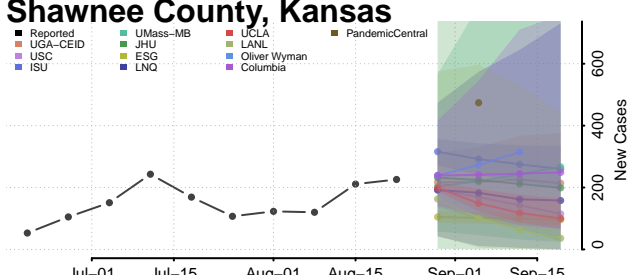

Shawnee County, Kansas