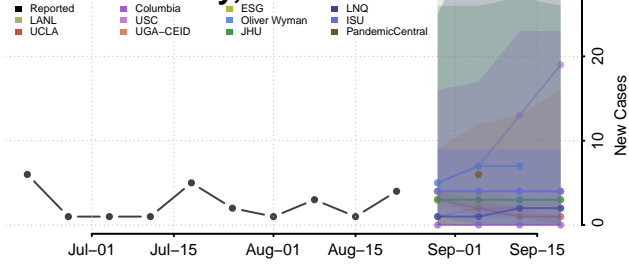

Greene County, Iowa