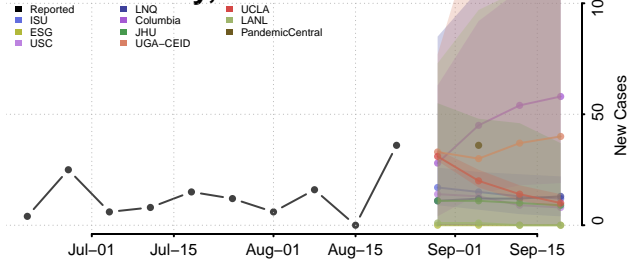

Grant County, Kansas