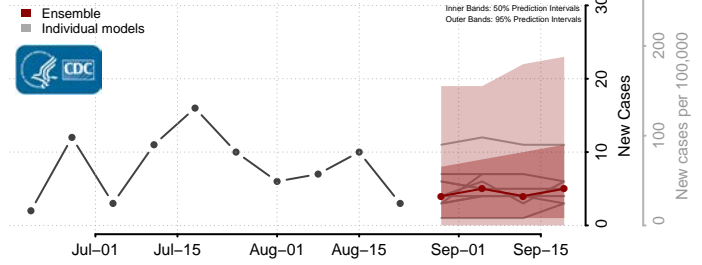

Union County, Iowa