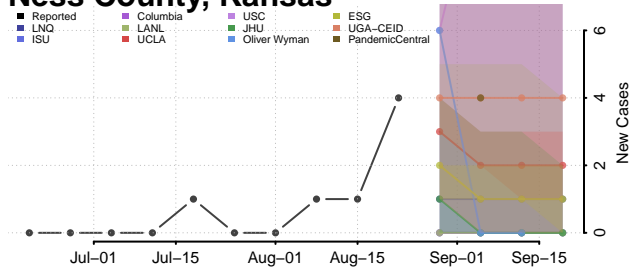

Ness County, Kansas