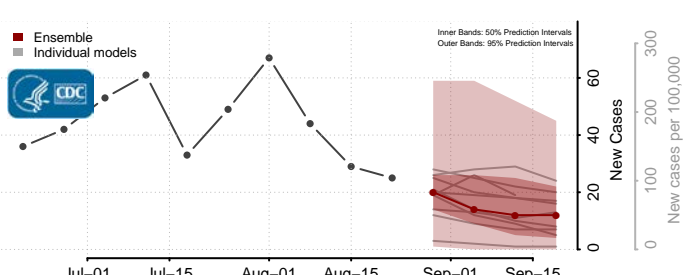

Cassia County, Idaho