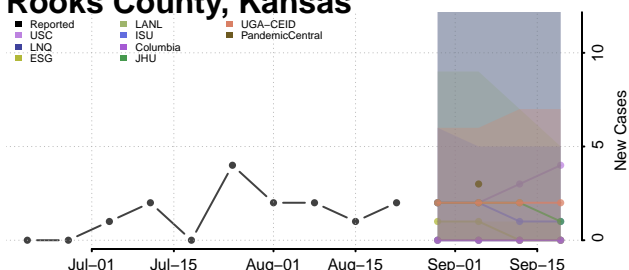

Rooks County, Kansas