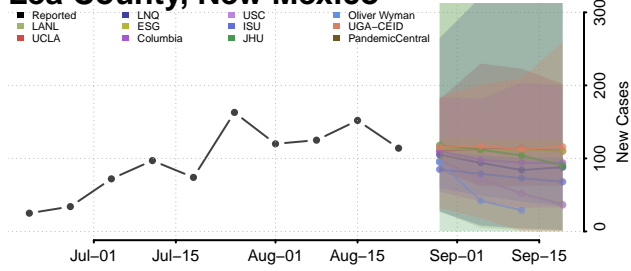

Lea County, New Mexico