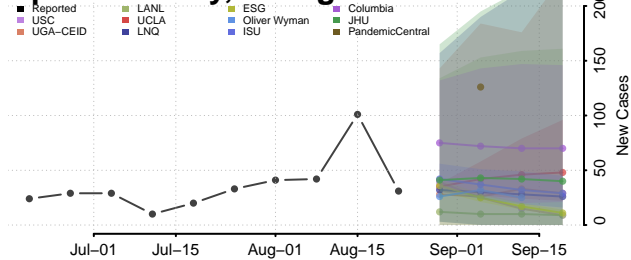

Upson County, Georgia