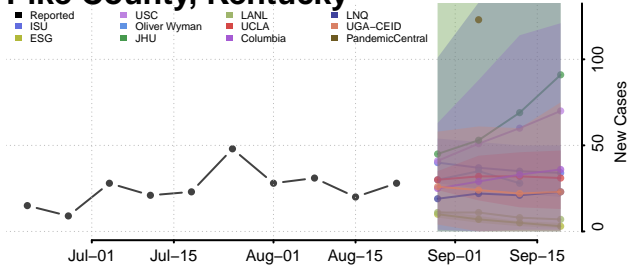

### Pike County, Kentucky