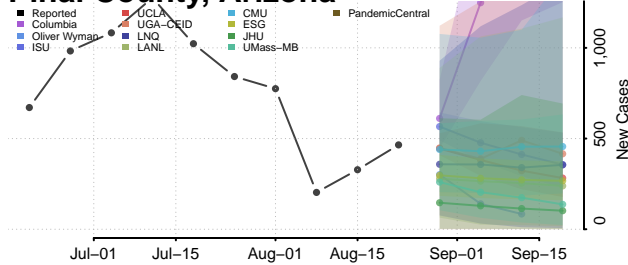

Pinal County, Arizona