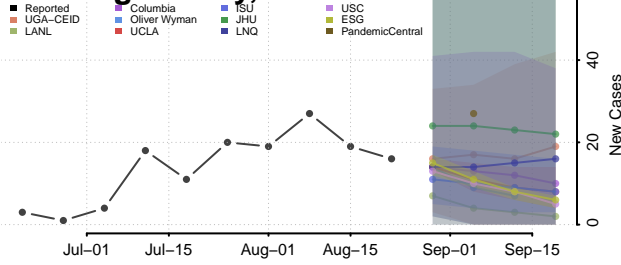

Gooding County, Idaho