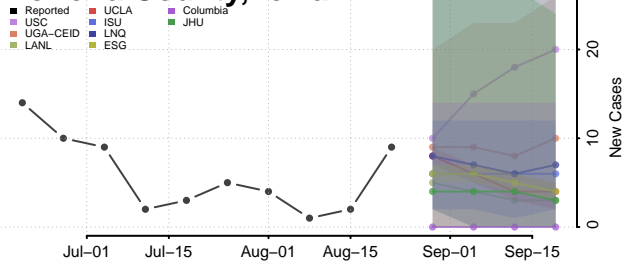

Monona County, Iowa