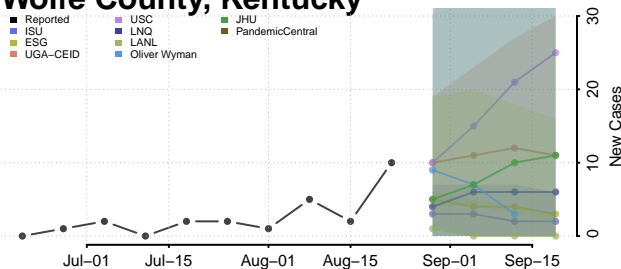

Wolfe County, Kentucky