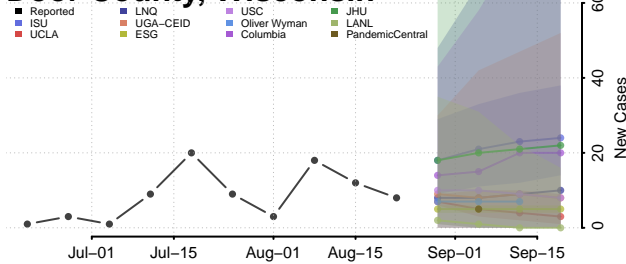

Door County, Wisconsin