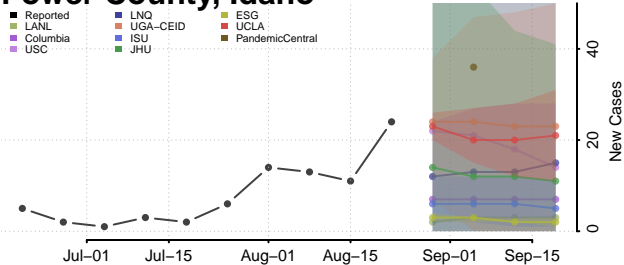

Power County, Idaho