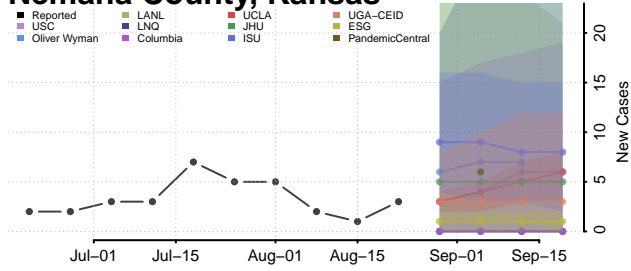

Nemaha County, Kansas