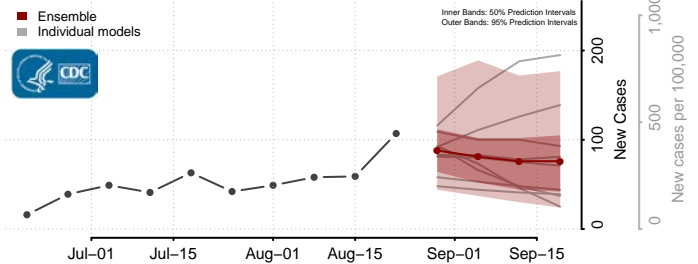

Payette County, Idaho