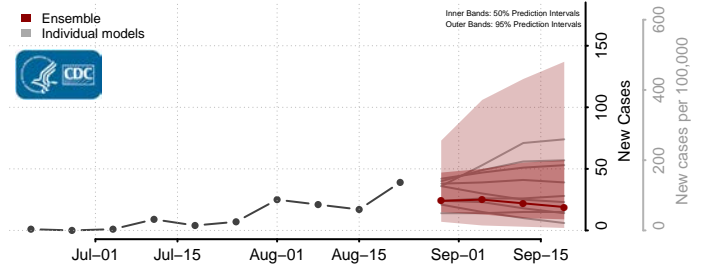

Fayette County, Ohio