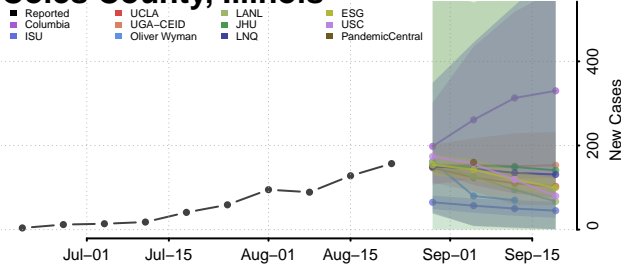

Coles County, Illinois