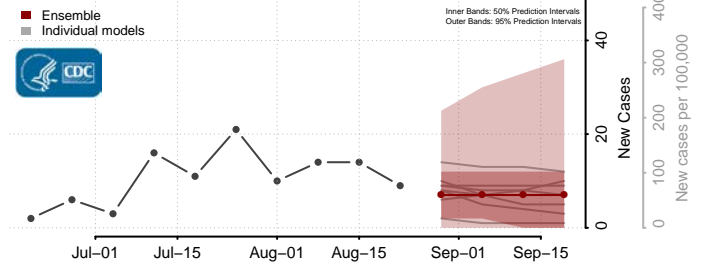

Lyon County, Iowa