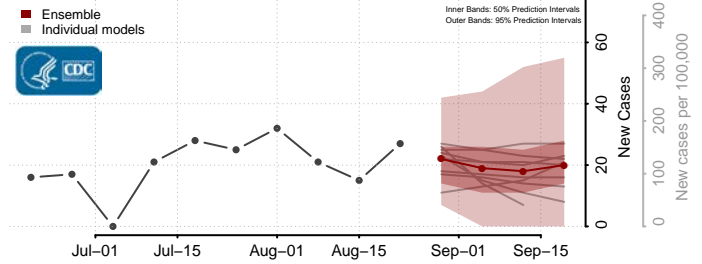

Henry County, Alabama