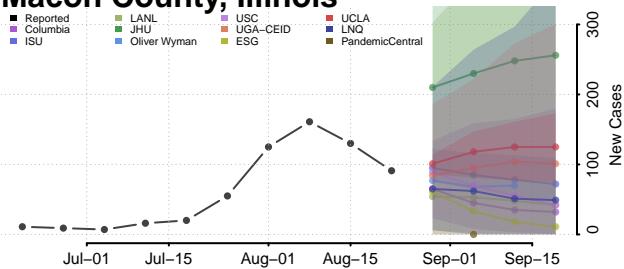

Macon County, Illinois