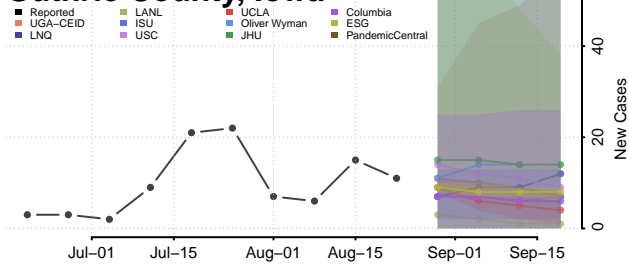

### Guthrie County, Iowa