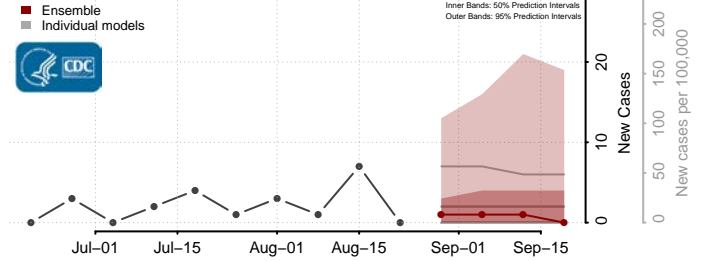

Allen County, Kansas