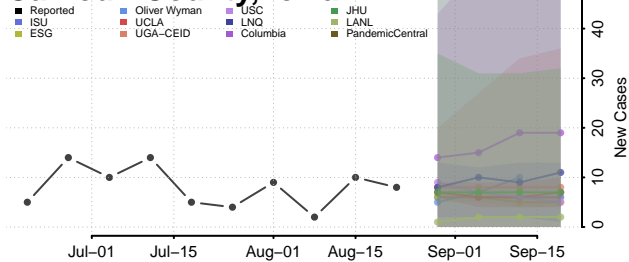

Calhoun County, Iowa