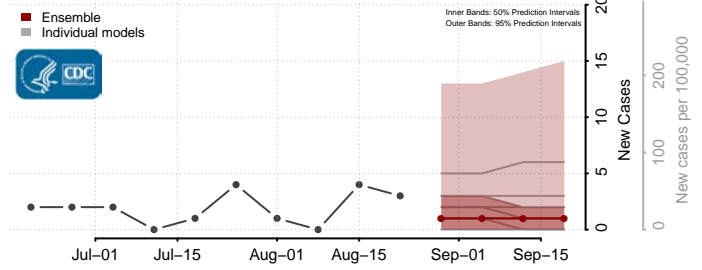

Ida County, Iowa