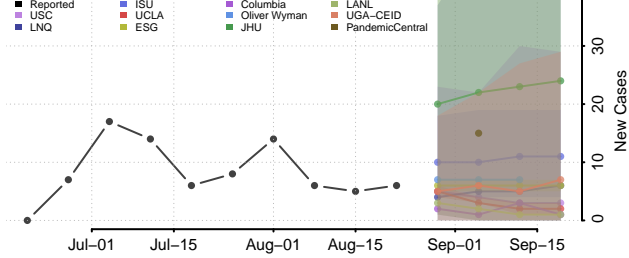

Guernsey County, Ohio