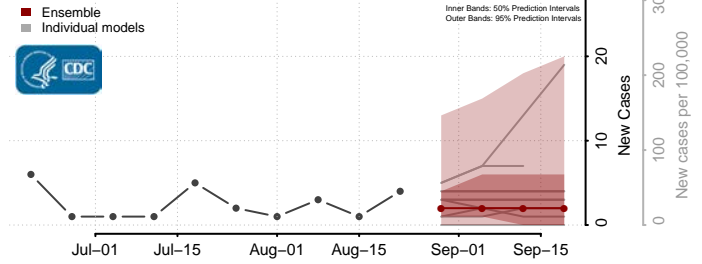

Greene County, Iowa