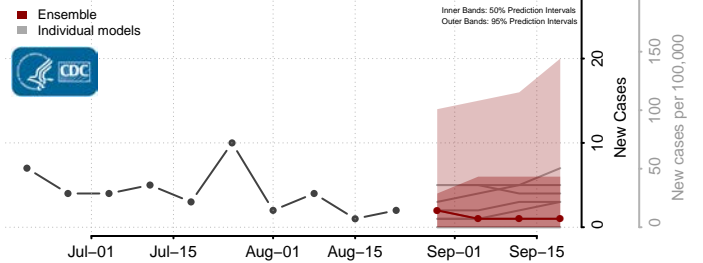

Franklin County, Idaho