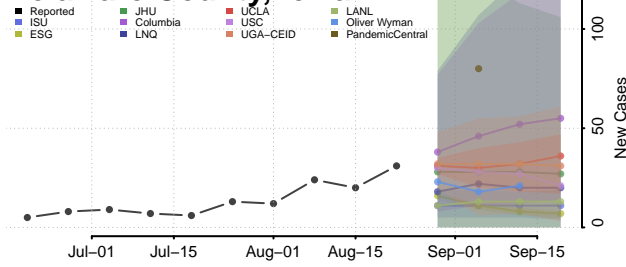

Delaware County, Iowa