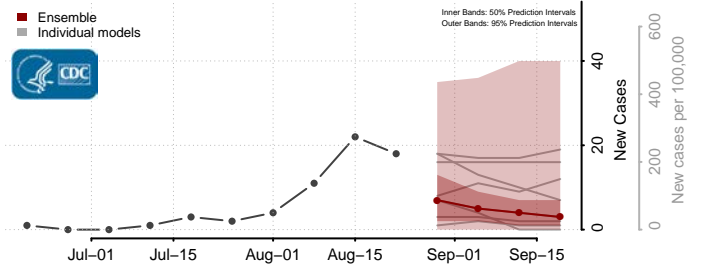

Lemhi County, Idaho