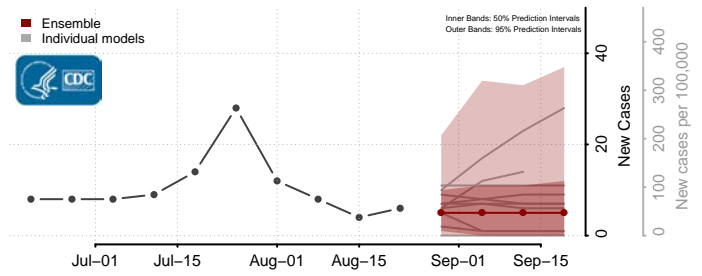

Hancock County, Iowa