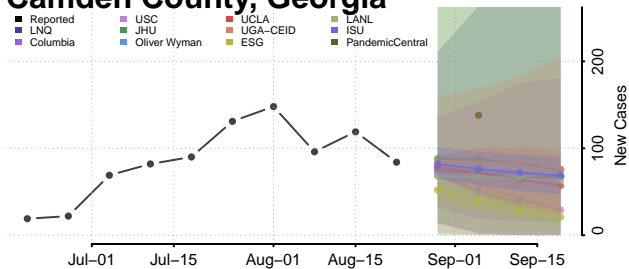

Camden County, Georgia