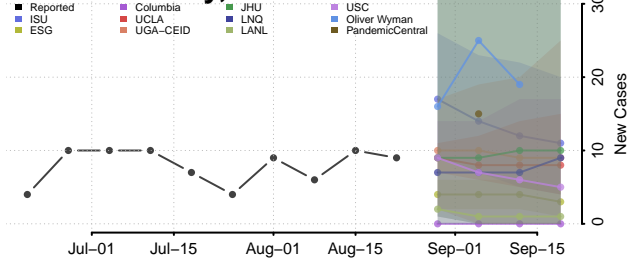

Blaine County, Idaho