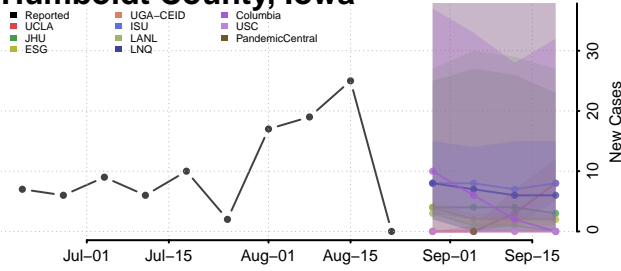

Humboldt County, Iowa