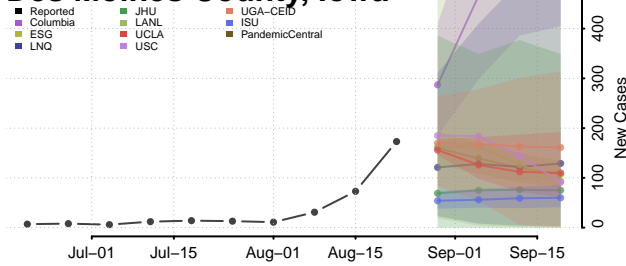

Des Moines County, Iowa