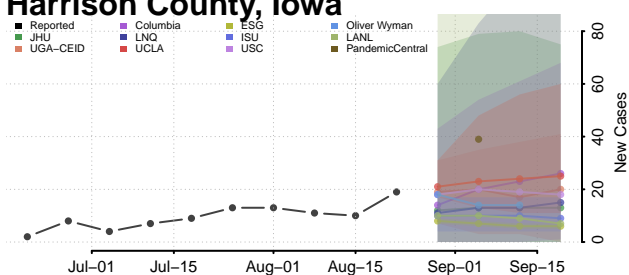

Harrison County, Iowa