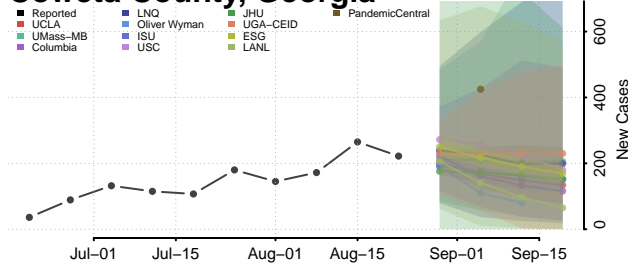

Coweta County, Georgia