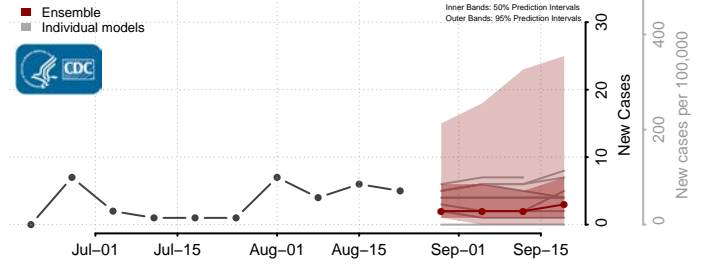

Van Buren County, Iowa