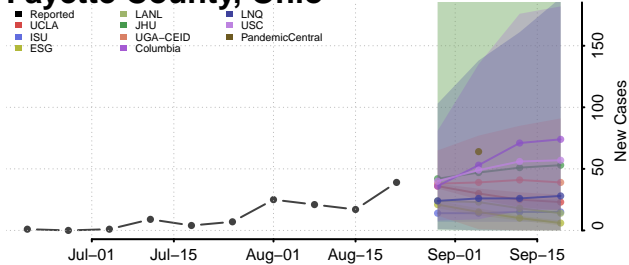

Fayette County, Ohio