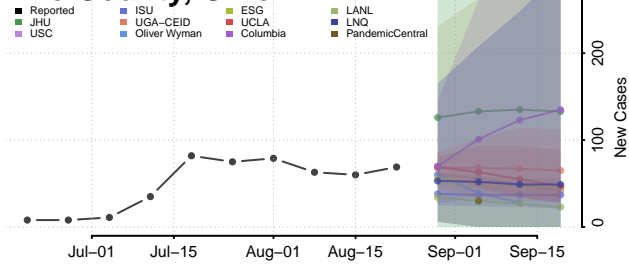

Erie County, Ohio