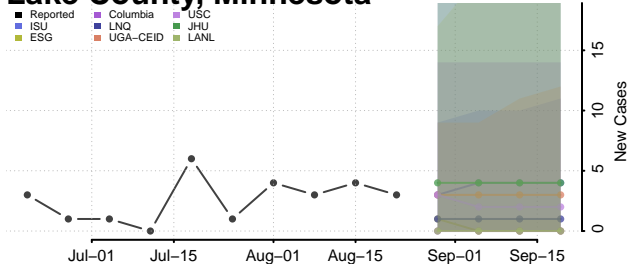

### Lake County, Minnesota