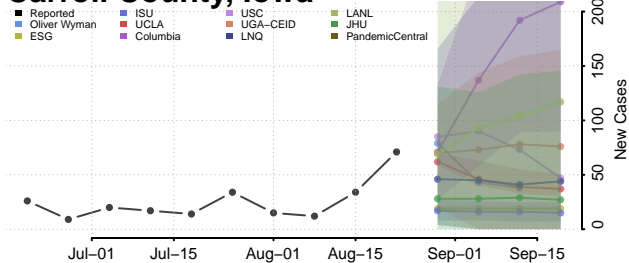

Carroll County, Iowa