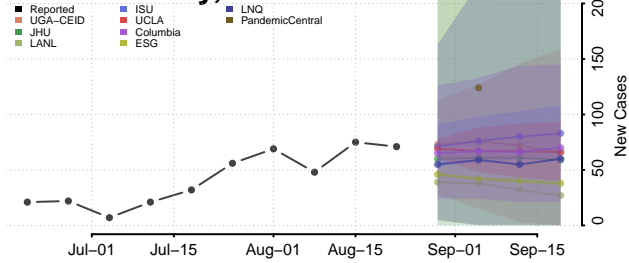

Union County, Arkansas