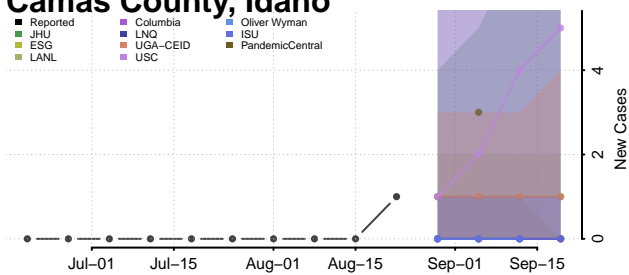

Camas County, Idaho