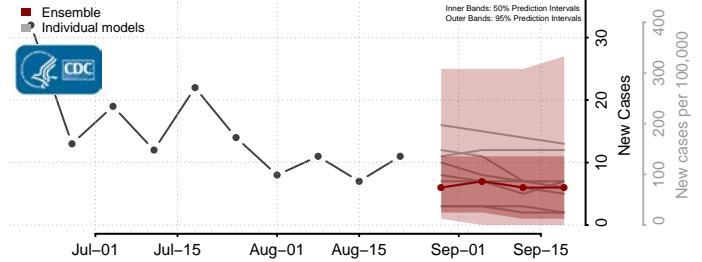

### Greene County, Alabama