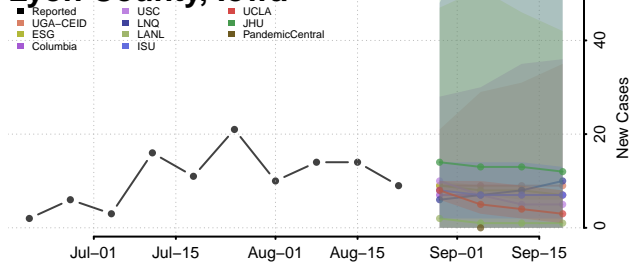

Lyon County, Iowa