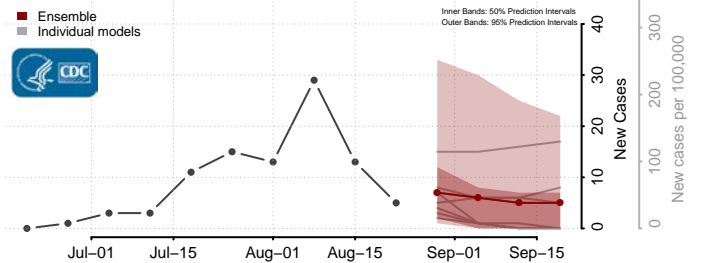

Fremont County, Idaho