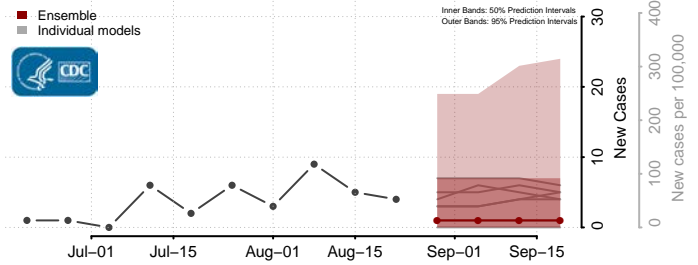

Major County, Oklahoma