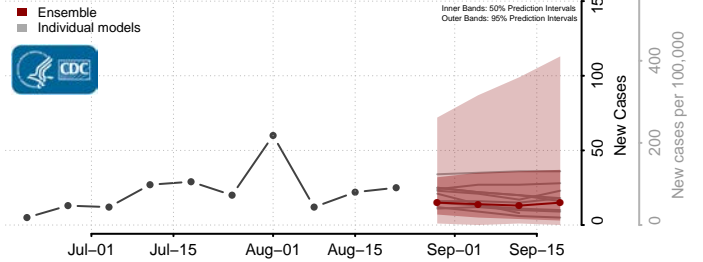

Elmore County, Idaho