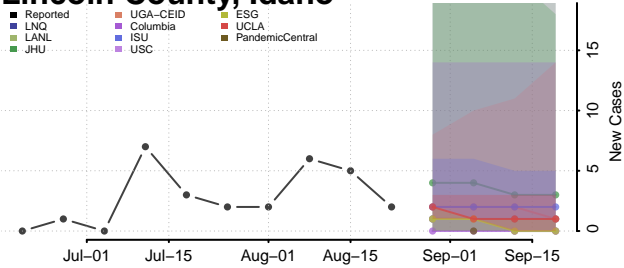

Lincoln County, Idaho