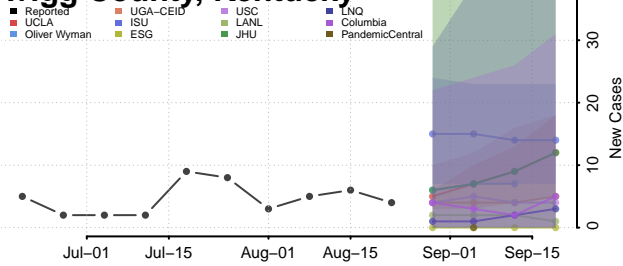

Trigg County, Kentucky