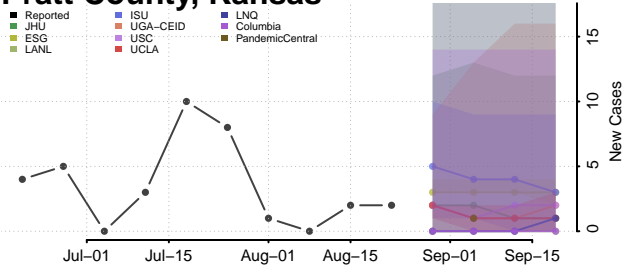

Pratt County, Kansas