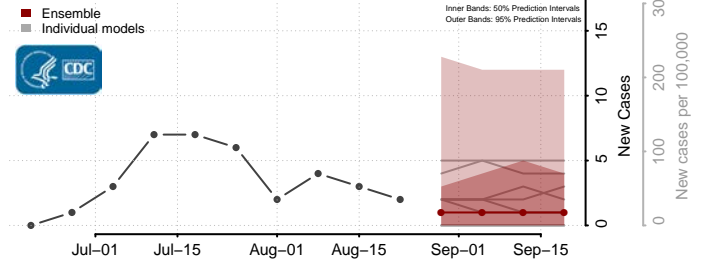

Ottawa County, Kansas