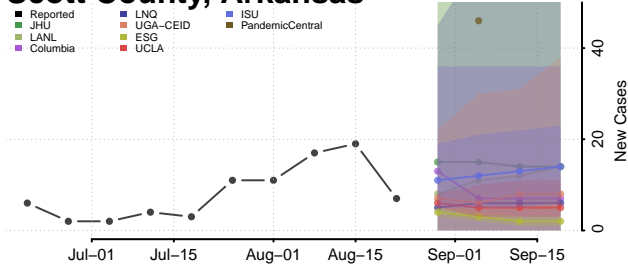

### Scott County, Arkansas