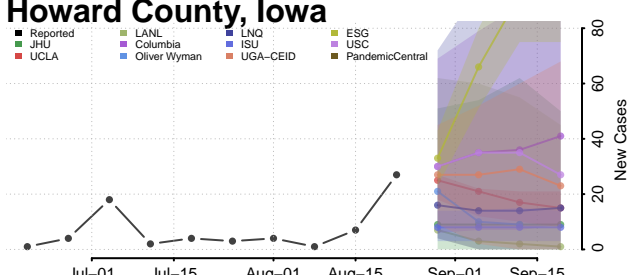

Howard County, Iowa