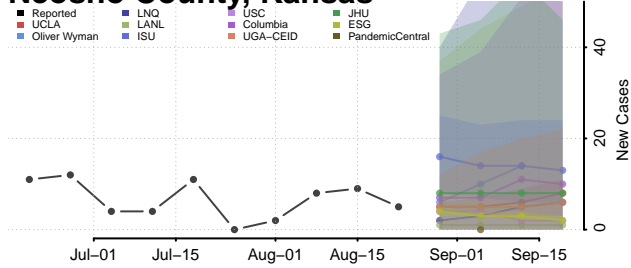

Neosho County, Kansas