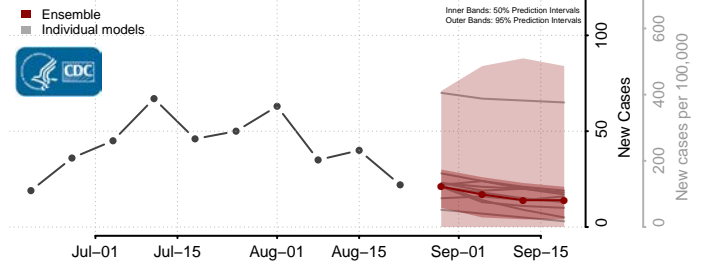

Cook County, Georgia