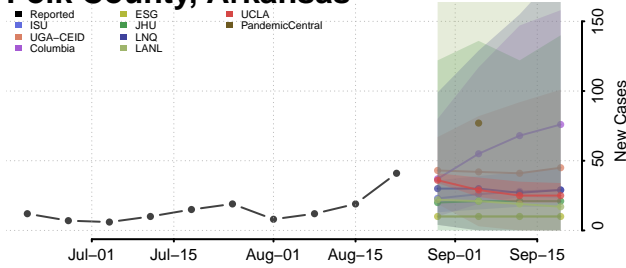

Polk County, Arkansas