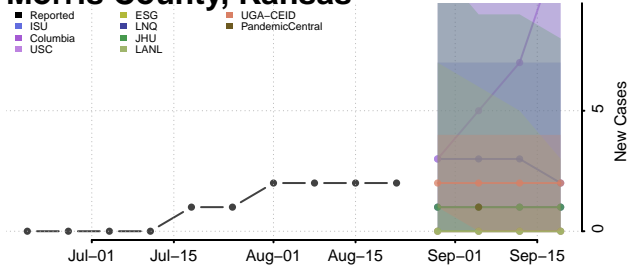

Morris County, Kansas