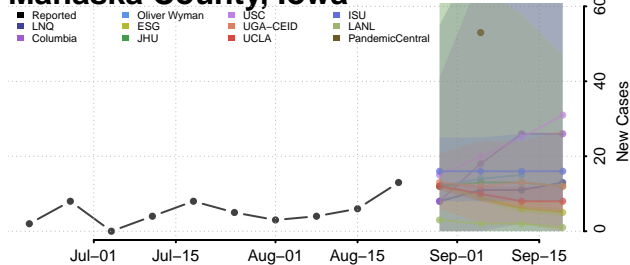

Mahaska County, Iowa