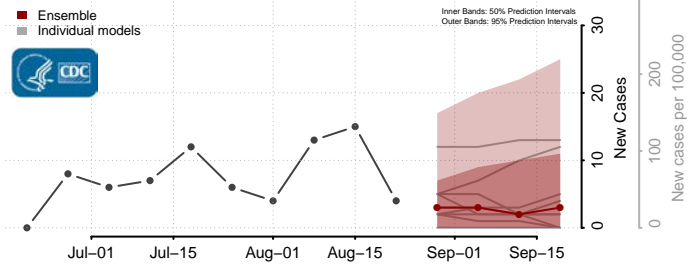

Valley County, Idaho