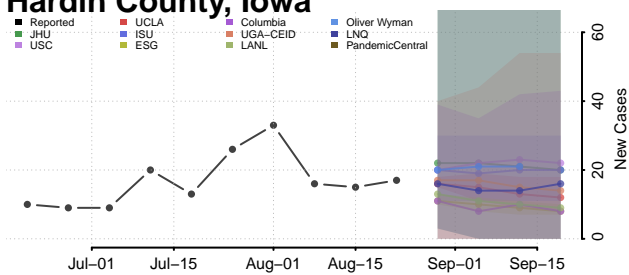

Hardin County, Iowa