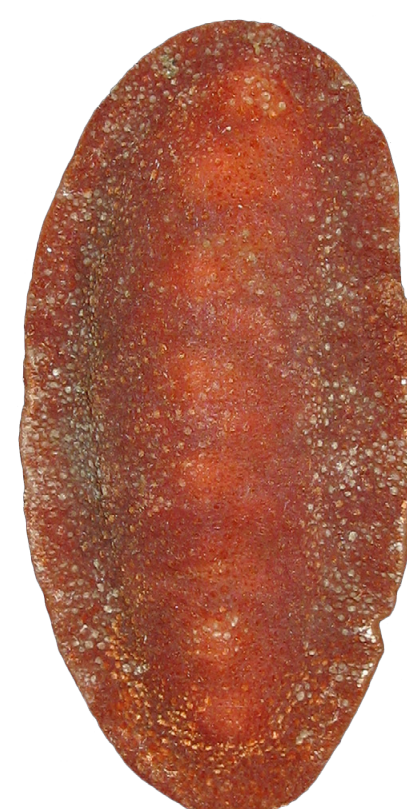

Common Chitons of Alaska

CONCEALED CHITON
Amicula vestita

Cyanoplax dentiens

NORTHERN WHITE CHITON
Ischnochiton (Stenosemus) albus

Juvenichiton saccharinus

Lepidozona interstincta

Lepidozona mertensii

SHARP'S WHITE CHITON
Stenosemus sharpii

Placiphorella velata

Schizoplax brandtii

REMARKABLE RED CHITON
Tonicella insignis

Tonicella lineata

Tonicella submarmorea

Tonicella undocaerulea

Tonicella venusta

DEEP-SEA CHITON
Tripoplax abyssicola

BERING CHITON
Tripoplax beringiana

Tripoplax ima

GROOVED CHITON
Tripoplax trifida

EGRET PLUME MOPALIA
Mopalia egretta

Mopalia cirrata

Lepidozona willettii

PAINTED DENDROCHITON
Dendrochiton flectens

GUMBOOT CHITON
Cryptochiton stelleri

BLACK CHITON
Katharina tunicata

RED VEILED CHITON
Placiphorella rufa