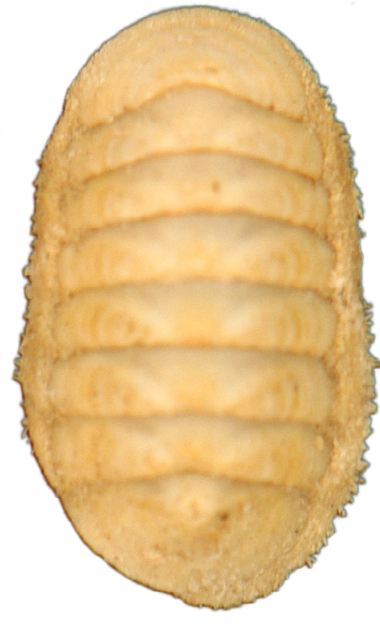

Common Chitons of Alaska

CONCEALED CHITON
Amicula vestita

Cyanoplax dentiens

NORTHERN WHITE CHITON
Ischnochiton (Stenosemus) albus

Juvenichiton saccharinus

Lepidozona interstincta

Lepidozona mertensii

SHARP'S WHITE CHITON
Stenosemus sharpii

Lepidozona retiporosa

Leptochiton belknapi

Leptochiton rugatus

EGRET PLUME MOPALIA
Mopalia egretta

Mopalia ferreirai

Mopalia hindsii

Mopalia imporcata

Mopalia lignosa

Mopalia muscosa

Mopalia sinuata

Mopalia spectabilis

SWAN'S MOPALIA
Mopalia swanii

Mopalia vespertina

Tonicella venusta

WHITE VEILED CHITON
Placiphorella pacifica

RED VEILED CHITON
Placiphorella rufa

Placiphorella velata

Schizoplax brandtii

REMARKABLE RED CHITON
Tonicella insignis

Tonicella lineata

Tonicella submarmorea

Tonicella undocaerulea

Tonicella venusta

DEEP-SEA CHITON
Tripoplax abyssicola