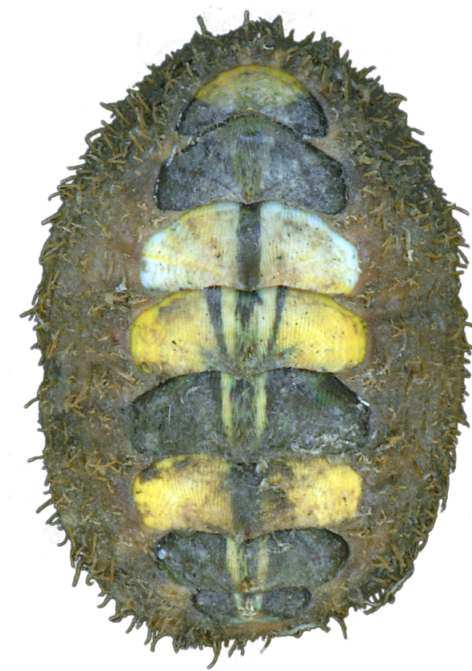

Common Chitons of Alaska

CONCEALED CHITON
Amicula vestita

Cyanoplax dentiens

NORTHERN WHITE CHITON
Ischnochiton (Stenosemus) albus

Juvenichiton saccharinus

Lepidozona interstincta

Lepidozona mertensii

SHARP'S WHITE CHITON
Stenosemus sharpii

Lepidozona retiporosa

Leptochiton belknapi

Leptochiton rugatus

EGRET PLUME MOPALIA
Mopalia egretta

Mopalia ferreirai

Mopalia hindsii

Mopalia imporcata

Mopalia lignosa

Mopalia muscosa

Mopalia sinuata

Mopalia spectabilis

SWAN'S MOPALIA
Mopalia swanii

Mopalia vespertina

Tonicella venusta

WHITE VEILED CHITON
Placiphorella pacifica

RED VEILED CHITON
Placiphorella rufa

Placiphorella velata

Schizoplax brandtii

REMARKABLE RED CHITON
Tonicella insignis

Tonicella lineata

Tonicella submarmorea

Tonicella undocaerulea

Tonicella venusta

DEEP-SEA CHITON
Tripoplax abyssicola