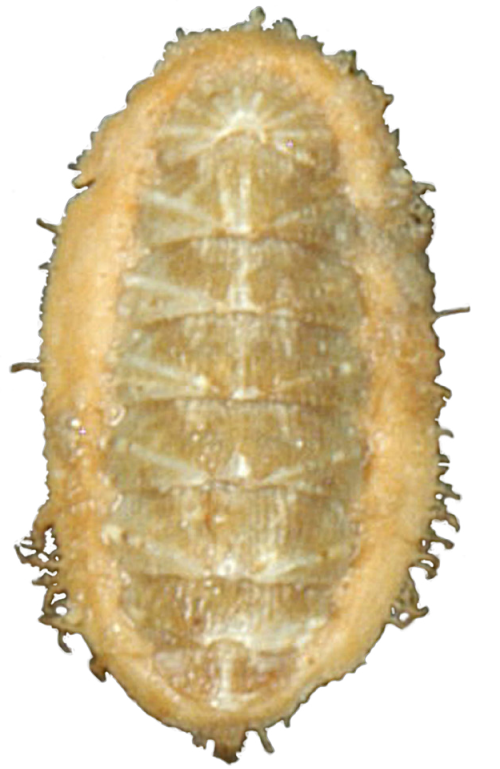

Common Chitons of Alaska

CONCEALED CHITON
Amicula vestita

Cyanoplax dentiens

NORTHERN WHITE CHITON
Ischnochiton (Stenosemus) albus

Juvenichiton saccharinus

Lepidozona interstincta

Lepidozona mertensii

SHARP'S WHITE CHITON
Stenosemus sharpii

Lepidozona retiporosa

Leptochiton belknapi

Leptochiton rugatus

EGRET PLUME MOPALIA
Mopalia egretta

Mopalia ferreirai

Mopalia hindsii

Mopalia imporcata

Mopalia lignosa

Mopalia muscosa

Mopalia sinuata

Mopalia spectabilis

SWAN'S MOPALIA
Mopalia swanii

Mopalia vespertina

Tonicella venusta

WHITE VEILED CHITON
Placiphorella pacifica

RED VEILED CHITON
Placiphorella rufa

Placiphorella velata

Schizoplax brandtii

REMARKABLE RED CHITON
Tonicella insignis

Tonicella lineata

Tonicella submarmorea

Tonicella undocaerulea

Tonicella venusta

DEEP-SEA CHITON
Tripoplax abyssicola