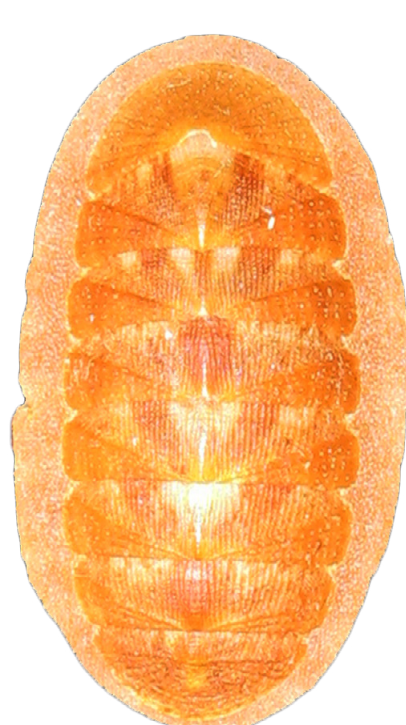

Common Chitons of Alaska

CONCEALED CHITON
Amicula vestita

Cyanoplax dentiens

NORTHERN WHITE CHITON
Ischnochiton (Stenosemus) albus

Juvenichiton saccharinus

Lepidozona interstincta

Lepidozona mertensii

SHARP'S WHITE CHITON
Stenosemus sharpii

Placiphorella velata

Schizoplax brandtii

REMARKABLE RED CHITON
Tonicella insignis

Tonicella lineata

Tonicella submarmorea

Tonicella undocaerulea

Tonicella venusta

DEEP-SEA CHITON
Tripoplax abyssicola

BERING CHITON
Tripoplax beringiana

Tripoplax ima

GROOVED CHITON
Tripoplax trifida

EGRET PLUME MOPALIA
Mopalia egretta

Mopalia cirrata

Lepidozona willettii

PAINTED DENDROCHITON
Dendrochiton flectens

GUMBOOT CHITON
Cryptochiton stelleri

BLACK CHITON
Katharina tunicata

RED VEILED CHITON
Placiphorella rufa