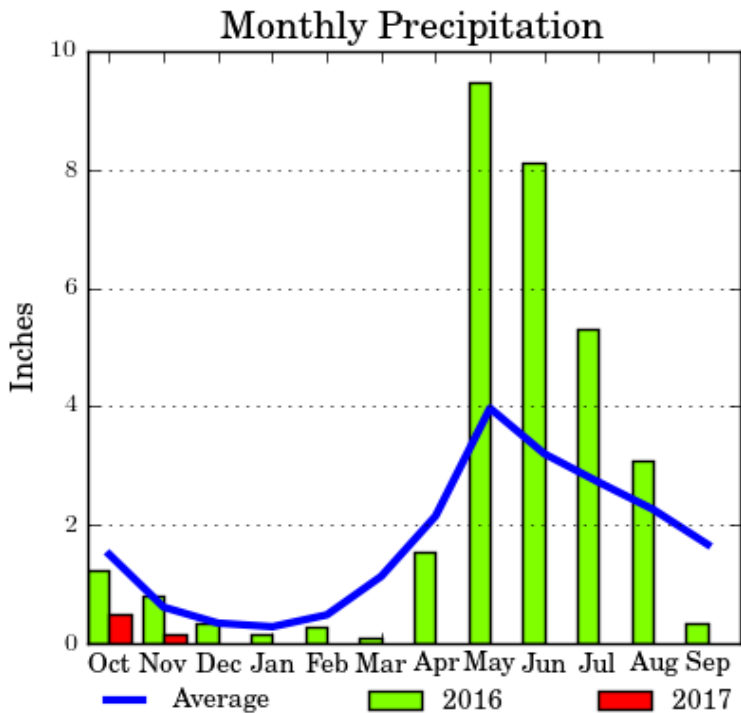

Pactola Reservoir, South Dakota - Monthly and Cumulative Precipitation

Water Years 2016 and 2017, with Average Conditions

Updated Through November 2017

Precipitation Data Table for Pactola							Monthly Comparison		Cumulative Comparison	
Month	2017 Monthly	30-year Average	2016 Monthly	2017 Cumulative	Cumulative Average	2016 Cumulative	Percent of 2016	Percent of Average	Percent of 2016	Percent of Average
Oct	0.5	1.5	1.24	0.5	1.5	1.24	40%	33%	40%	33%
Nov	0.16	0.61	0.79	0.66	2.11	2.03	20%	26%	32%	31%
Dec	--	0.34	0.34	--	2.45	2.37	--	--	--	--
Jan	--	0.28	0.15	--	2.73	2.52	--	--	--	--
Feb	--	0.48	0.28	--	3.21	2.8	--	--	--	--
Mar	--	1.13	0.09	--	4.34	2.89	--	--	--	--
Apr	--	2.15	1.54	--	6.49	4.43	--	--	--	--
May	--	3.97	9.46	--	10.46	13.89	--	--	--	--
Jun	--	3.2	8.11	--	13.66	22.0	--	--	--	--
Jul	--	2.72	5.3	--	16.38	27.3	--	--	--	--
Aug	--	2.26	3.09	--	18.64	30.39	--	--	--	--
Sep	--	1.67	0.35	--	20.31	30.74	--	--	--	--