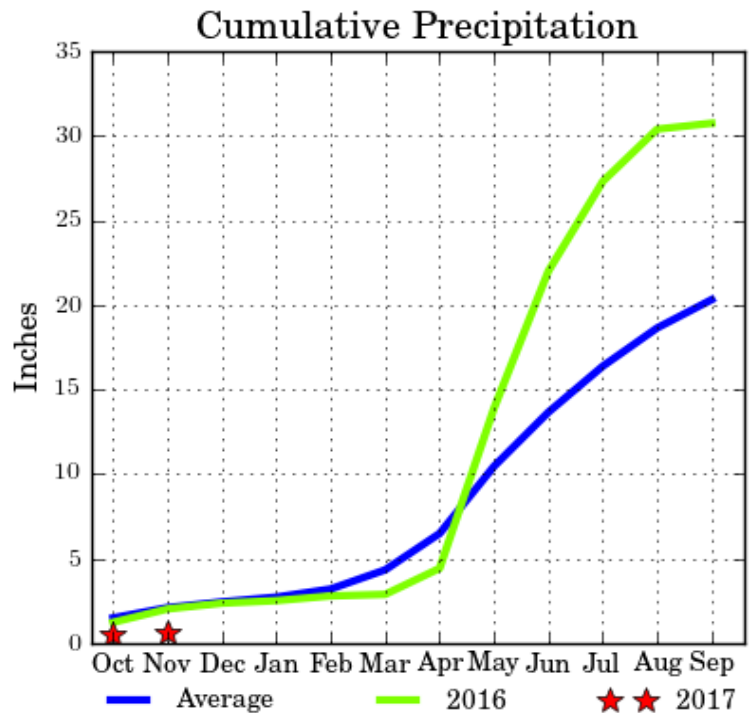

Pactola Reservoir, South Dakota - Monthly and Cumulative Precipitation

Water Years 2016 and 2017, with Average Conditions

Updated Through November 2017

Precipitation Data Table for Pactola							Monthly Comparison		Cumulative Comparison	
Month	2017 Monthly	30-year Average	2016 Monthly	2017 Cumulative	Cumulative Average	2016 Cumulative	Percent of 2016	Percent of Average	Percent of 2016	Percent of Average
Oct	0.5	1.5	1.24	0.5	1.5	1.24	40%	33%	40%	33%
Nov	0.16	0.61	0.79	0.66	2.11	2.03	20%	26%	32%	31%
Dec	--	0.34	0.34	--	2.45	2.37	--	--	--	--
Jan	--	0.28	0.15	--	2.73	2.52	--	--	--	--
Feb	--	0.48	0.28	--	3.21	2.8	--	--	--	--
Mar	--	1.13	0.09	--	4.34	2.89	--	--	--	--
Apr	--	2.15	1.54	--	6.49	4.43	--	--	--	--
May	--	3.97	9.46	--	10.46	13.89	--	--	--	--
Jun	--	3.2	8.11	--	13.66	22.0	--	--	--	--
Jul	--	2.72	5.3	--	16.38	27.3	--	--	--	--
Aug	--	2.26	3.09	--	18.64	30.39	--	--	--	--
Sep	--	1.67	0.35	--	20.31	30.74	--	--	--	--