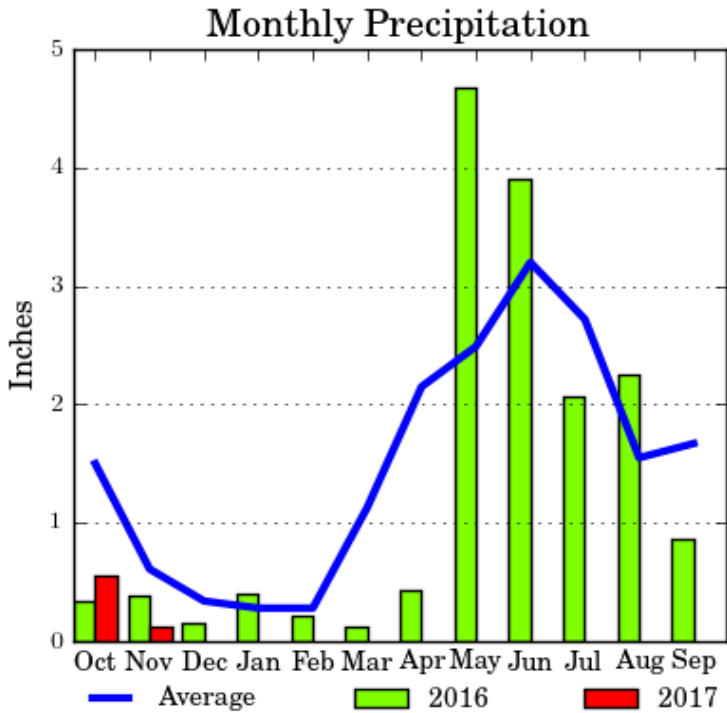

Deerfield Reservoir, South Dakota - Monthly and Cumulative Precipitation

Water Years 2016 and 2017, with Average Conditions

Updated Through November 2017

Precipitation Data Table for Deerfield							Monthly Comparison		Cumulative Comparison	
Month	2017 Monthly	30-year Average	2016 Monthly	2017 Cumulative	Cumulative Average	2016 Cumulative	Percent of 2016	Percent of Average	Percent of 2016	Percent of Average
Oct	0.55	1.5	0.34	0.55	1.5	0.34	161%	36%	161%	36%
Nov	0.13	0.61	0.38	0.68	2.11	0.72	34%	21%	94%	32%
Dec	--	0.34	0.15	--	2.45	0.87	--	--	--	--
Jan	--	0.28	0.4	--	2.73	1.27	--	--	--	--
Feb	--	0.28	0.22	--	3.01	1.49	--	--	--	--
Mar	--	1.13	0.13	--	4.14	1.62	--	--	--	--
Apr	--	2.15	0.43	--	6.29	2.05	--	--	--	--
May	--	2.49	4.67	--	8.78	6.72	--	--	--	--
Jun	--	3.2	3.9	--	11.98	10.62	--	--	--	--
Jul	--	2.72	2.07	--	14.7	12.69	--	--	--	--
Aug	--	1.55	2.25	--	16.25	14.94	--	--	--	--
Sep	--	1.67	0.87	--	17.92	15.81	--	--	--	--