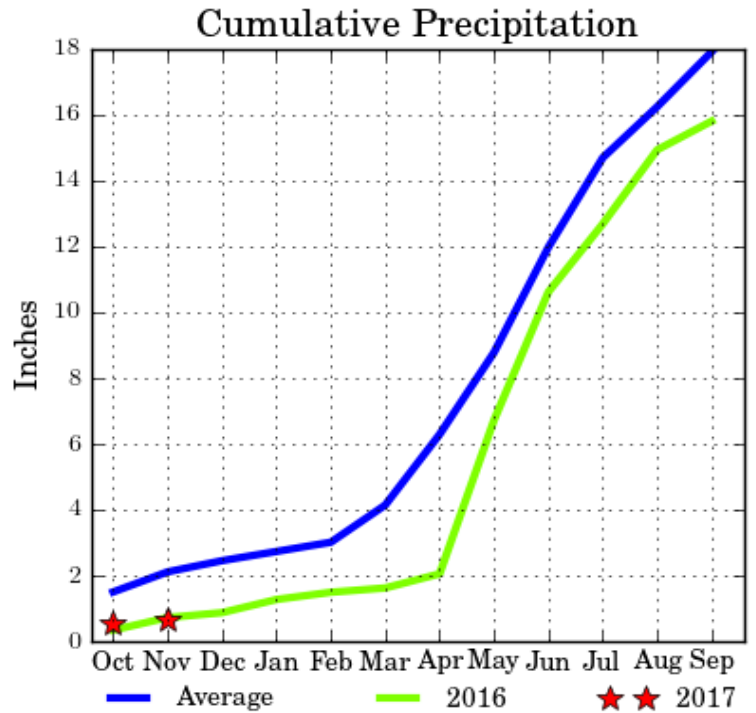

Deerfield Reservoir, South Dakota - Monthly and Cumulative Precipitation

Water Years 2016 and 2017, with Average Conditions

Updated Through November 2017

Precipitation Data Table for Deerfield							Monthly Comparison		Cumulative Comparison	
Month	2017 Monthly	30-year Average	2016 Monthly	2017 Cumulative	Cumulative Average	2016 Cumulative	Percent of 2016	Percent of Average	Percent of 2016	Percent of Average
Oct	0.55	1.5	0.34	0.55	1.5	0.34	161%	36%	161%	36%
Nov	0.13	0.61	0.38	0.68	2.11	0.72	34%	21%	94%	32%
Dec	--	0.34	0.15	--	2.45	0.87	--	--	--	--
Jan	--	0.28	0.4	--	2.73	1.27	--	--	--	--
Feb	--	0.28	0.22	--	3.01	1.49	--	--	--	--
Mar	--	1.13	0.13	--	4.14	1.62	--	--	--	--
Apr	--	2.15	0.43	--	6.29	2.05	--	--	--	--
May	--	2.49	4.67	--	8.78	6.72	--	--	--	--
Jun	--	3.2	3.9	--	11.98	10.62	--	--	--	--
Jul	--	2.72	2.07	--	14.7	12.69	--	--	--	--
Aug	--	1.55	2.25	--	16.25	14.94	--	--	--	--
Sep	--	1.67	0.87	--	17.92	15.81	--	--	--	--