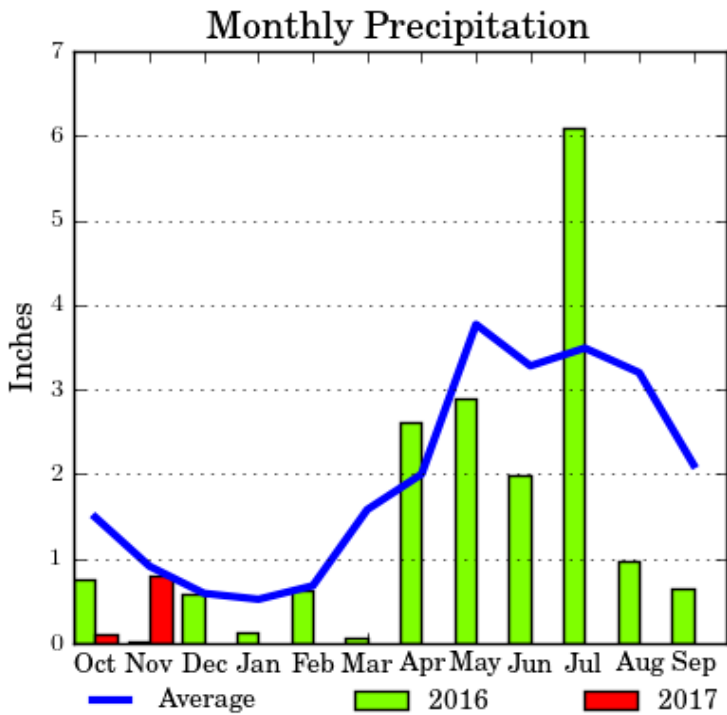

# Webster Reservoir, Kansas - Monthly and Cumulative Precipitation

## Water Years 2016 and 2017, with Average Conditions

Updated Through November 2017

Precipitation Data Table for Webster							Monthly Comparison		Cumulative Comparison	
Month	2017 Monthly	30-year Average	2016 Monthly	2017 Cumulative	Cumulative Average	2016 Cumulative	Percent of 2016	Percent of Average	Percent of 2016	Percent of Average
Oct	0.11	1.49	0.75	0.11	1.49	0.75	14%	7%	14%	7%
Nov	0.81	0.91	0.03	0.92	2.4	0.78	2700%	89%	117%	38%
Dec	--	0.59	0.59	--	2.99	1.37	--	--	--	--
Jan	--	0.52	0.12	--	3.51	1.49	--	--	--	--
Feb	--	0.68	0.62	--	4.19	2.11	--	--	--	--
Mar	--	1.58	0.06	--	5.77	2.17	--	--	--	--
Apr	--	2.0	2.62	--	7.77	4.79	--	--	--	--
May	--	3.77	2.9	--	11.54	7.69	--	--	--	--
Jun	--	3.28	1.99	--	14.82	9.68	--	--	--	--
Jul	--	3.49	6.1	--	18.31	15.78	--	--	--	--
Aug	--	3.2	0.98	--	21.51	16.76	--	--	--	--
Sep	--	2.11	0.64	--	23.62	17.4	--	--	--	--