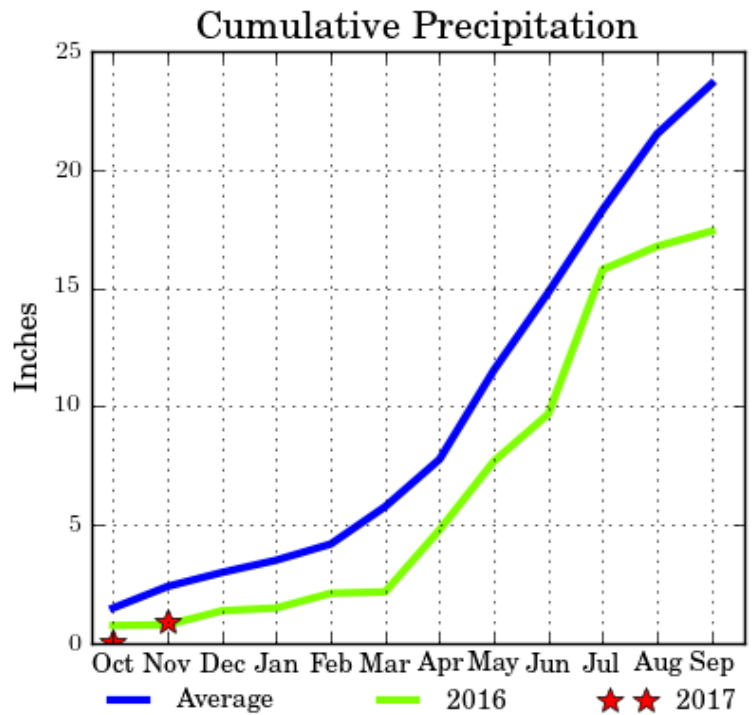

# Webster Reservoir, Kansas - Monthly and Cumulative Precipitation

## Water Years 2016 and 2017, with Average Conditions

Updated Through November 2017

Precipitation Data Table for Webster							Monthly Comparison		Cumulative Comparison	
Month	2017 Monthly	30-year Average	2016 Monthly	2017 Cumulative	Cumulative Average	2016 Cumulative	Percent of 2016	Percent of Average	Percent of 2016	Percent of Average
Oct	0.11	1.49	0.75	0.11	1.49	0.75	14%	7%	14%	7%
Nov	0.81	0.91	0.03	0.92	2.4	0.78	2700%	89%	117%	38%
Dec	--	0.59	0.59	--	2.99	1.37	--	--	--	--
Jan	--	0.52	0.12	--	3.51	1.49	--	--	--	--
Feb	--	0.68	0.62	--	4.19	2.11	--	--	--	--
Mar	--	1.58	0.06	--	5.77	2.17	--	--	--	--
Apr	--	2.0	2.62	--	7.77	4.79	--	--	--	--
May	--	3.77	2.9	--	11.54	7.69	--	--	--	--
Jun	--	3.28	1.99	--	14.82	9.68	--	--	--	--
Jul	--	3.49	6.1	--	18.31	15.78	--	--	--	--
Aug	--	3.2	0.98	--	21.51	16.76	--	--	--	--
Sep	--	2.11	0.64	--	23.62	17.4	--	--	--	--