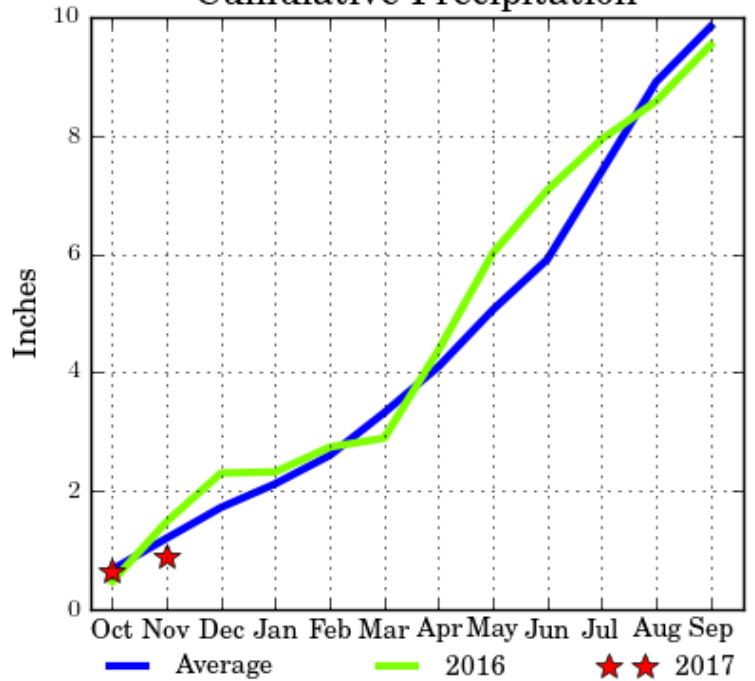

Twin Lakes Reservoir, Colorado - Monthly and Cumulative Precipitation

Water Years 2016 and 2017, with Average Conditions

Updated Through November 2017

Monthly Precipitation

Cumulative Precipitation

Precipitation Data Table for Twin Lakes							Monthly Comparison		Cumulative Comparison	
Month	2017 Monthly	30-year Average	2016 Monthly	2017 Cumulative	Cumulative Average	2016 Cumulative	Percent of 2016	Percent of Average	Percent of 2016	Percent of Average
Oct	0.64	0.67	0.47	0.64	0.67	0.47	136%	95%	136%	95%
Nov	0.27	0.53	1.01	0.91	1.2	1.48	26%	50%	61%	75%
Dec	--	0.52	0.82	--	1.72	2.3	--	--	--	--
Jan	--	0.4	0.02	--	2.12	2.32	--	--	--	--
Feb	--	0.48	0.42	--	2.6	2.74	--	--	--	--
Mar	--	0.72	0.15	--	3.32	2.89	--	--	--	--
Apr	--	0.78	1.49	--	4.1	4.38	--	--	--	--
May	--	0.96	1.64	--	5.06	6.02	--	--	--	--
Jun	--	0.85	1.06	--	5.91	7.08	--	--	--	--
Jul	--	1.49	0.86	--	7.4	7.94	--	--	--	--
Aug	--	1.51	0.64	--	8.91	8.58	--	--	--	--
Sep	--	0.93	0.95	--	9.84	9.53	--	--	--	--