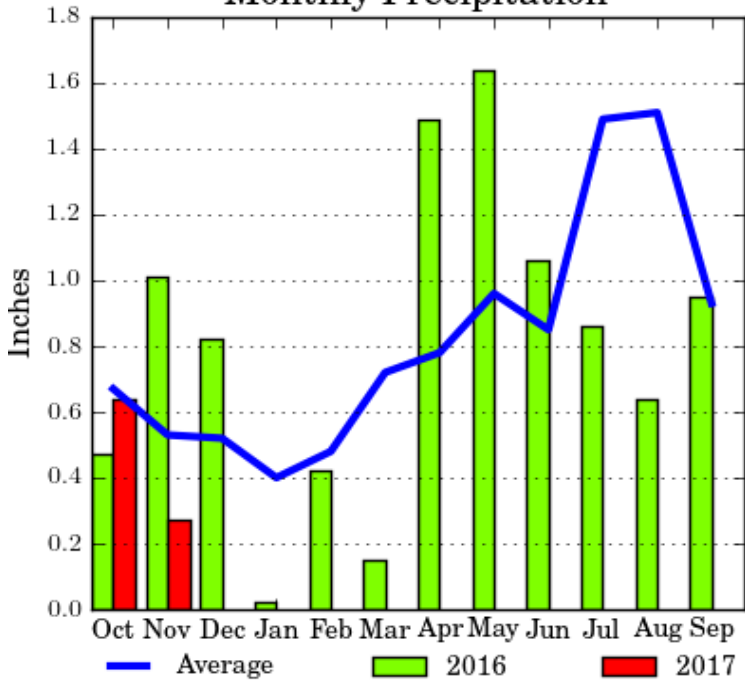

Twin Lakes Reservoir, Colorado - Monthly and Cumulative Precipitation

Water Years 2016 and 2017, with Average Conditions

Updated Through November 2017

Monthly Precipitation

Cumulative Precipitation

Precipitation Data Table for Twin Lakes							Monthly Comparison		Cumulative Comparison	
Month	2017 Monthly	30-year Average	2016 Monthly	2017 Cumulative	Cumulative Average	2016 Cumulative	Percent of 2016	Percent of Average	Percent of 2016	Percent of Average
Oct	0.64	0.67	0.47	0.64	0.67	0.47	136%	95%	136%	95%
Nov	0.27	0.53	1.01	0.91	1.2	1.48	26%	50%	61%	75%
Dec	--	0.52	0.82	--	1.72	2.3	--	--	--	--
Jan	--	0.4	0.02	--	2.12	2.32	--	--	--	--
Feb	--	0.48	0.42	--	2.6	2.74	--	--	--	--
Mar	--	0.72	0.15	--	3.32	2.89	--	--	--	--
Apr	--	0.78	1.49	--	4.1	4.38	--	--	--	--
May	--	0.96	1.64	--	5.06	6.02	--	--	--	--
Jun	--	0.85	1.06	--	5.91	7.08	--	--	--	--
Jul	--	1.49	0.86	--	7.4	7.94	--	--	--	--
Aug	--	1.51	0.64	--	8.91	8.58	--	--	--	--
Sep	--	0.93	0.95	--	9.84	9.53	--	--	--	--