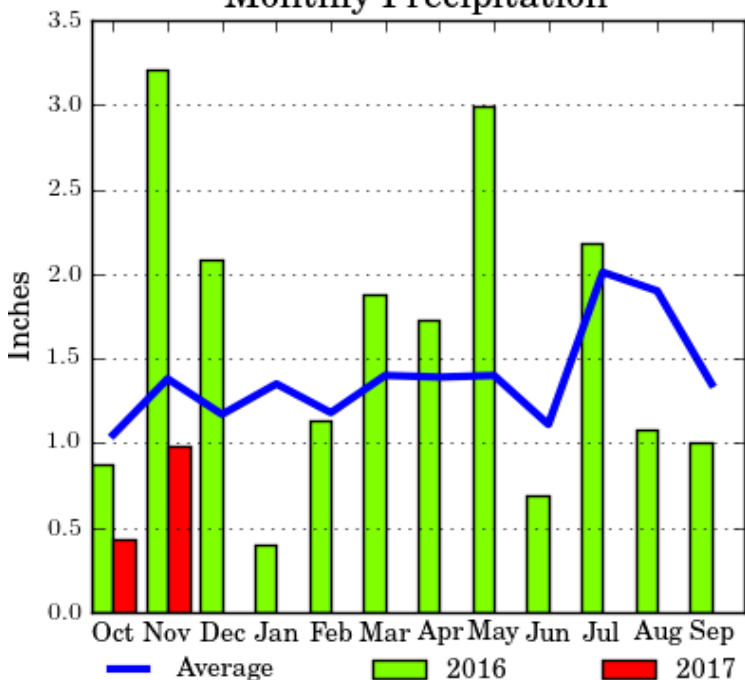

Turquoise Reservoir, Colorado - Monthly and Cumulative Precipitation

Water Years 2016 and 2017, with Average Conditions

Updated Through November 2017

Monthly Precipitation

Cumulative Precipitation

Precipitation Data Table for Turquoise							Monthly Comparison		Cumulative Comparison	
Month	2017 Monthly	30-year Average	2016 Monthly	2017 Cumulative	Cumulative Average	2016 Cumulative	Percent of 2016	Percent of Average	Percent of 2016	Percent of Average
Oct	0.43	1.05	0.88	0.43	1.05	0.88	48%	40%	48%	40%
Nov	0.98	1.38	3.21	1.41	2.43	4.09	30%	71%	34%	58%
Dec	--	1.17	2.09	--	3.6	6.18	--	--	--	--
Jan	--	1.35	0.4	--	4.95	6.58	--	--	--	--
Feb	--	1.18	1.13	--	6.13	7.71	--	--	--	--
Mar	--	1.4	1.88	--	7.53	9.59	--	--	--	--
Apr	--	1.39	1.73	--	8.92	11.32	--	--	--	--
May	--	1.4	2.99	--	10.32	14.31	--	--	--	--
Jun	--	1.11	0.69	--	11.43	15.0	--	--	--	--
Jul	--	2.01	2.18	--	13.44	17.18	--	--	--	--
Aug	--	1.9	1.08	--	15.34	18.26	--	--	--	--
Sep	--	1.35	1.01	--	16.69	19.27	--	--	--	--