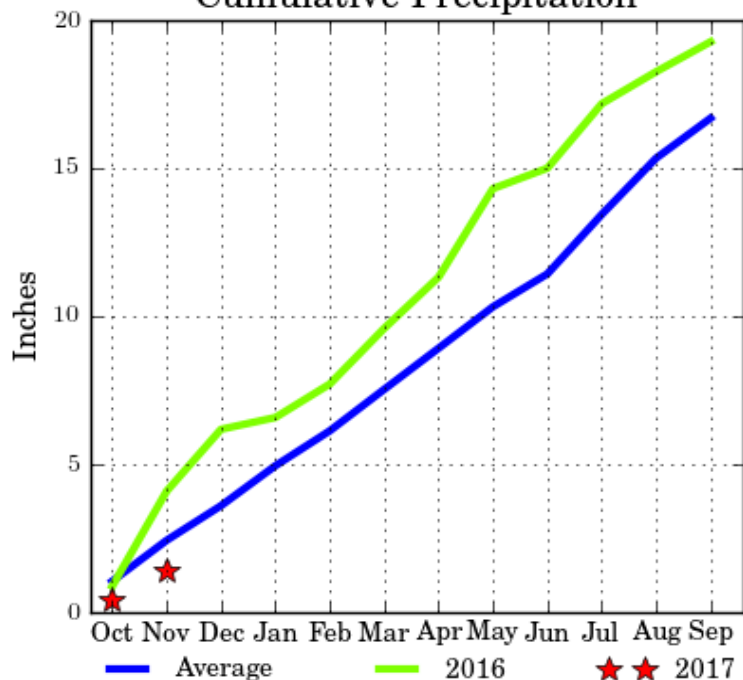

Turquoise Reservoir, Colorado - Monthly and Cumulative Precipitation

Water Years 2016 and 2017, with Average Conditions

Updated Through November 2017

Monthly Precipitation

Cumulative Precipitation

Precipitation Data Table for Turquoise							Monthly Comparison		Cumulative Comparison	
Month	2017 Monthly	30-year Average	2016 Monthly	2017 Cumulative	Cumulative Average	2016 Cumulative	Percent of 2016	Percent of Average	Percent of 2016	Percent of Average
Oct	0.43	1.05	0.88	0.43	1.05	0.88	48%	40%	48%	40%
Nov	0.98	1.38	3.21	1.41	2.43	4.09	30%	71%	34%	58%
Dec	--	1.17	2.09	--	3.6	6.18	--	--	--	--
Jan	--	1.35	0.4	--	4.95	6.58	--	--	--	--
Feb	--	1.18	1.13	--	6.13	7.71	--	--	--	--
Mar	--	1.4	1.88	--	7.53	9.59	--	--	--	--
Apr	--	1.39	1.73	--	8.92	11.32	--	--	--	--
May	--	1.4	2.99	--	10.32	14.31	--	--	--	--
Jun	--	1.11	0.69	--	11.43	15.0	--	--	--	--
Jul	--	2.01	2.18	--	13.44	17.18	--	--	--	--
Aug	--	1.9	1.08	--	15.34	18.26	--	--	--	--
Sep	--	1.35	1.01	--	16.69	19.27	--	--	--	--