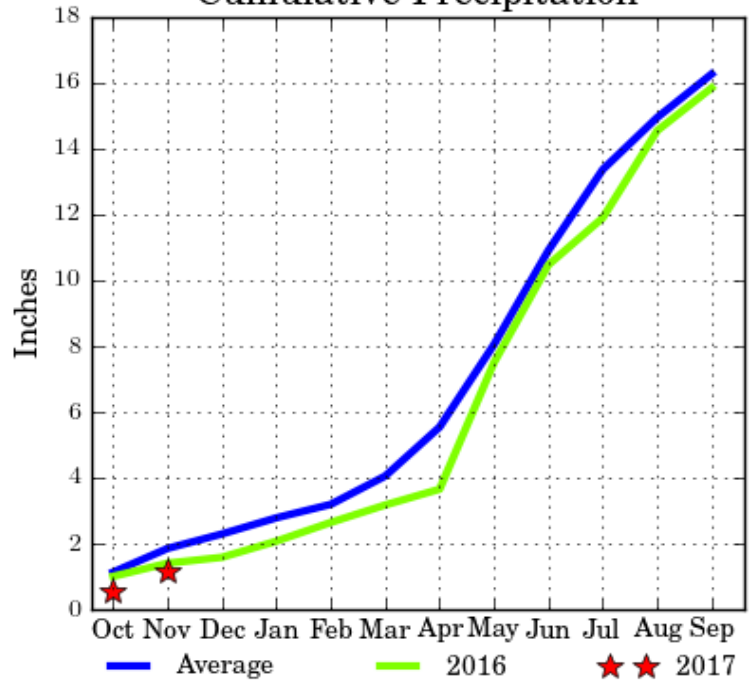

Heart Butte Reservoir, North Dakota - Monthly and Cumulative Precipitation

Water Years 2016 and 2017, with Average Conditions

Updated Through November 2017

Monthly Precipitation

Cumulative Precipitation

Precipitation Data Table for Heart Butte							Monthly Comparison		Cumulative Comparison	
Month	2017 Monthly	30-year Average	2016 Monthly	2017 Cumulative	Cumulative Average	2016 Cumulative	Percent of 2016	Percent of Average	Percent of 2016	Percent of Average
Oct	0.54	1.13	1.0	0.54	1.13	1.0	54%	47%	54%	47%
Nov	0.6	0.72	0.4	1.14	1.85	1.4	150%	83%	81%	61%
Dec	--	0.44	0.18	--	2.29	1.58	--	--	--	--
Jan	--	0.49	0.49	--	2.78	2.07	--	--	--	--
Feb	--	0.41	0.57	--	3.19	2.64	--	--	--	--
Mar	--	0.86	0.53	--	4.05	3.17	--	--	--	--
Apr	--	1.49	0.48	--	5.54	3.65	--	--	--	--
May	--	2.51	3.85	--	8.05	7.5	--	--	--	--
Jun	--	2.86	2.97	--	10.91	10.47	--	--	--	--
Jul	--	2.46	1.43	--	13.37	11.9	--	--	--	--
Aug	--	1.58	2.65	--	14.95	14.55	--	--	--	--
Sep	--	1.32	1.3	--	16.27	15.85	--	--	--	--