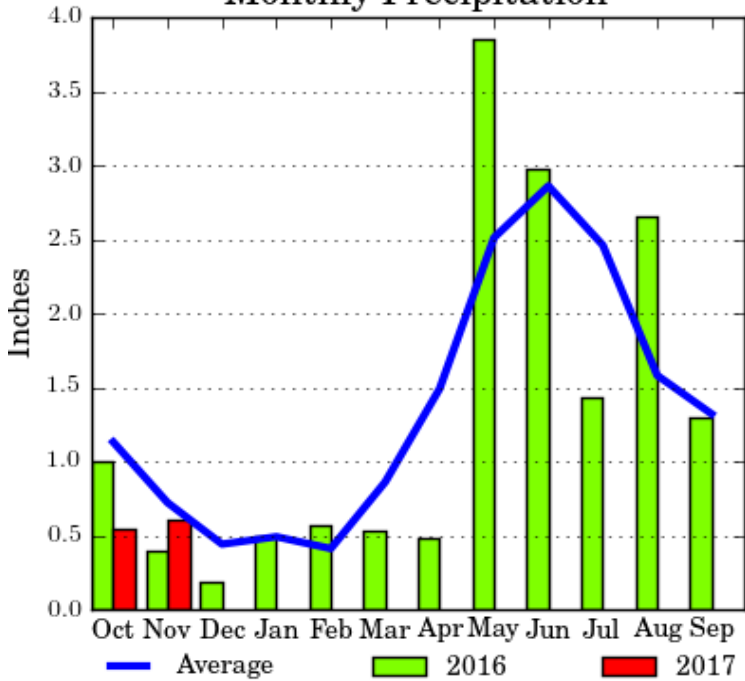

Heart Butte Reservoir, North Dakota - Monthly and Cumulative Precipitation

Water Years 2016 and 2017, with Average Conditions

Updated Through November 2017

Monthly Precipitation

Cumulative Precipitation

Precipitation Data Table for Heart Butte							Monthly Comparison		Cumulative Comparison	
Month	2017 Monthly	30-year Average	2016 Monthly	2017 Cumulative	Cumulative Average	2016 Cumulative	Percent of 2016	Percent of Average	Percent of 2016	Percent of Average
Oct	0.54	1.13	1.0	0.54	1.13	1.0	54%	47%	54%	47%
Nov	0.6	0.72	0.4	1.14	1.85	1.4	150%	83%	81%	61%
Dec	--	0.44	0.18	--	2.29	1.58	--	--	--	--
Jan	--	0.49	0.49	--	2.78	2.07	--	--	--	--
Feb	--	0.41	0.57	--	3.19	2.64	--	--	--	--
Mar	--	0.86	0.53	--	4.05	3.17	--	--	--	--
Apr	--	1.49	0.48	--	5.54	3.65	--	--	--	--
May	--	2.51	3.85	--	8.05	7.5	--	--	--	--
Jun	--	2.86	2.97	--	10.91	10.47	--	--	--	--
Jul	--	2.46	1.43	--	13.37	11.9	--	--	--	--
Aug	--	1.58	2.65	--	14.95	14.55	--	--	--	--
Sep	--	1.32	1.3	--	16.27	15.85	--	--	--	--