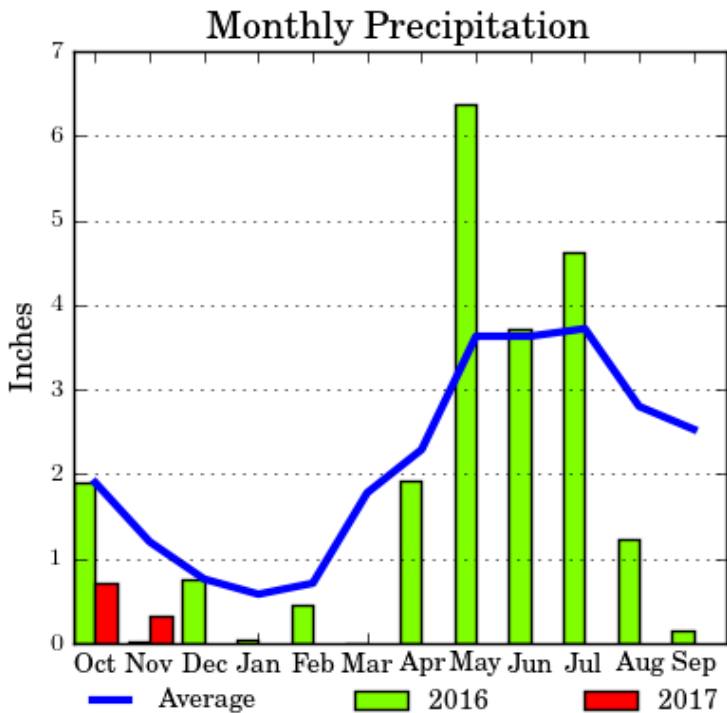

Glen Elder Reservoir, Kansas - Monthly and Cumulative Precipitation

Water Years 2016 and 2017, with Average Conditions

Updated Through November 2017

Precipitation Data Table for Glen Elder							Monthly Comparison		Cumulative Comparison	
Month	2017 Monthly	30-year Average	2016 Monthly	2017 Cumulative	Cumulative Average	2016 Cumulative	Percent of 2016	Percent of Average	Percent of 2016	Percent of Average
Oct	0.72	1.9	1.9	0.72	1.9	1.9	37%	37%	37%	37%
Nov	0.33	1.2	0.02	1.05	3.1	1.92	1650%	27%	54%	33%
Dec	--	0.76	0.75	--	3.86	2.67	--	--	--	--
Jan	--	0.58	0.05	--	4.44	2.72	--	--	--	--
Feb	--	0.71	0.45	--	5.15	3.17	--	--	--	--
Mar	--	1.78	0.01	--	6.93	3.18	--	--	--	--
Apr	--	2.29	1.92	--	9.22	5.1	--	--	--	--
May	--	3.63	6.37	--	12.85	11.47	--	--	--	--
Jun	--	3.63	3.72	--	16.48	15.19	--	--	--	--
Jul	--	3.72	4.62	--	20.2	19.81	--	--	--	--
Aug	--	2.8	1.23	--	23.0	21.04	--	--	--	--
Sep	--	2.53	0.16	--	25.53	21.2	--	--	--	--