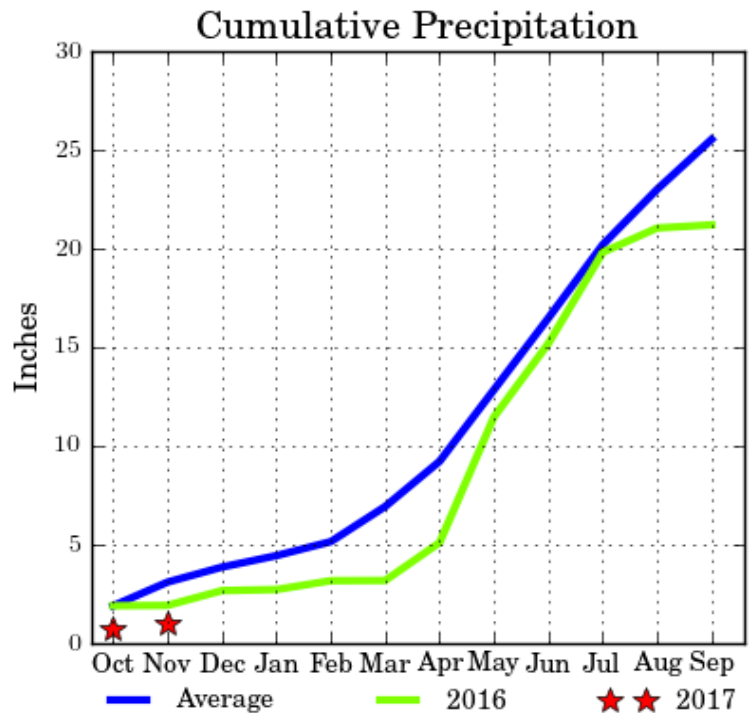

Glen Elder Reservoir, Kansas - Monthly and Cumulative Precipitation

Water Years 2016 and 2017, with Average Conditions

Updated Through November 2017

Precipitation Data Table for Glen Elder							Monthly Comparison		Cumulative Comparison	
Month	2017 Monthly	30-year Average	2016 Monthly	2017 Cumulative	Cumulative Average	2016 Cumulative	Percent of 2016	Percent of Average	Percent of 2016	Percent of Average
Oct	0.72	1.9	1.9	0.72	1.9	1.9	37%	37%	37%	37%
Nov	0.33	1.2	0.02	1.05	3.1	1.92	1650%	27%	54%	33%
Dec	--	0.76	0.75	--	3.86	2.67	--	--	--	--
Jan	--	0.58	0.05	--	4.44	2.72	--	--	--	--
Feb	--	0.71	0.45	--	5.15	3.17	--	--	--	--
Mar	--	1.78	0.01	--	6.93	3.18	--	--	--	--
Apr	--	2.29	1.92	--	9.22	5.1	--	--	--	--
May	--	3.63	6.37	--	12.85	11.47	--	--	--	--
Jun	--	3.63	3.72	--	16.48	15.19	--	--	--	--
Jul	--	3.72	4.62	--	20.2	19.81	--	--	--	--
Aug	--	2.8	1.23	--	23.0	21.04	--	--	--	--
Sep	--	2.53	0.16	--	25.53	21.2	--	--	--	--