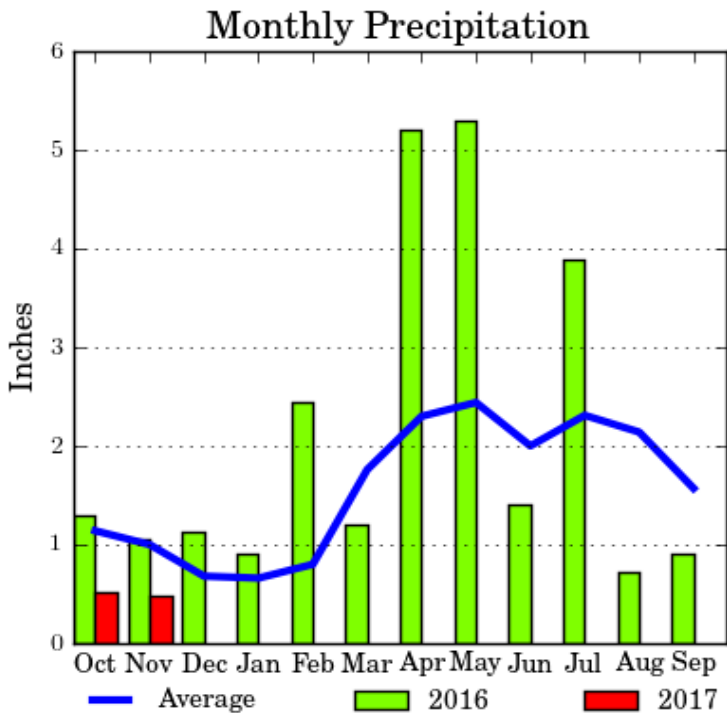

# Estes Reservoir, Colorado - Monthly and Cumulative Precipitation

## Water Years 2016 and 2017, with Average Conditions

Updated Through November 2017

Precipitation Data Table for Estes							Monthly Comparison		Cumulative Comparison	
Month	2017 Monthly	30-year Average	2016 Monthly	2017 Cumulative	Cumulative Average	2016 Cumulative	Percent of 2016	Percent of Average	Percent of 2016	Percent of Average
Oct	0.52	1.14	1.3	0.52	1.14	1.3	40%	45%	40%	45%
Nov	0.48	1.0	1.06	1.0	2.14	2.36	45%	48%	42%	46%
Dec	--	0.68	1.13	--	2.82	3.49	--	--	--	--
Jan	--	0.66	0.9	--	3.48	4.39	--	--	--	--
Feb	--	0.8	2.44	--	4.28	6.83	--	--	--	--
Mar	--	1.76	1.2	--	6.04	8.03	--	--	--	--
Apr	--	2.3	5.21	--	8.34	13.24	--	--	--	--
May	--	2.44	5.3	--	10.78	18.54	--	--	--	--
Jun	--	2.0	1.41	--	12.78	19.95	--	--	--	--
Jul	--	2.31	3.88	--	15.09	23.83	--	--	--	--
Aug	--	2.14	0.72	--	17.23	24.55	--	--	--	--
Sep	--	1.57	0.9	--	18.8	25.45	--	--	--	--