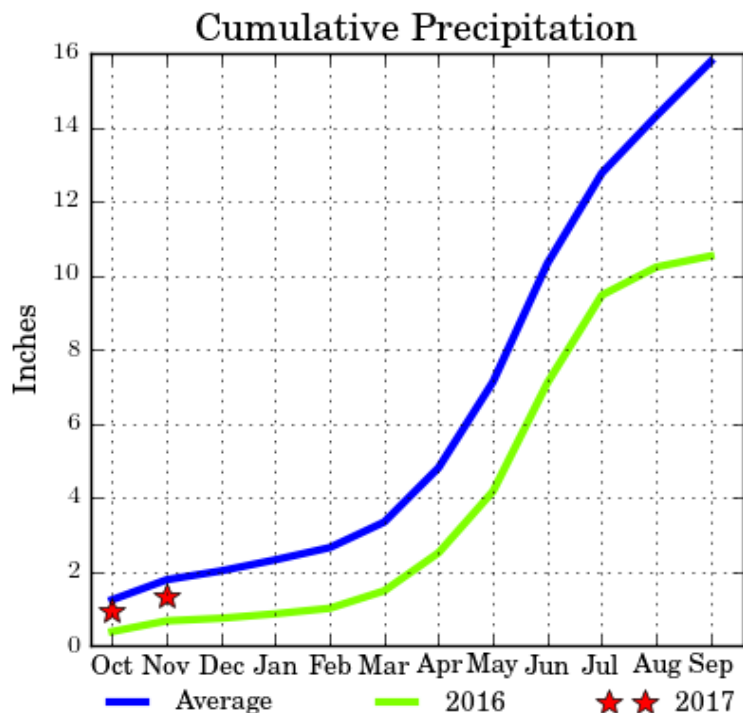

# Dickinson Reservoir, North Dakota - Monthly and Cumulative Precipitation

## Water Years 2016 and 2017, with Average Conditions

Updated Through November 2017

Precipitation Data Table for Dickinson							Monthly Comparison		Cumulative Comparison	
Month	2017 Monthly	30-year Average	2016 Monthly	2017 Cumulative	Cumulative Average	2016 Cumulative	Percent of 2016	Percent of Average	Percent of 2016	Percent of Average
Oct	0.93	1.23	0.37	0.93	1.23	0.37	251%	75%	251%	75%
Nov	0.39	0.54	0.29	1.32	1.77	0.66	134%	72%	200%	74%
Dec	--	0.24	0.07	--	2.01	0.73	--	--	--	--
Jan	--	0.3	0.12	--	2.31	0.85	--	--	--	--
Feb	--	0.33	0.15	--	2.64	1.0	--	--	--	--
Mar	--	0.69	0.47	--	3.33	1.47	--	--	--	--
Apr	--	1.47	1.03	--	4.8	2.5	--	--	--	--
May	--	2.32	1.66	--	7.12	4.16	--	--	--	--
Jun	--	3.2	2.93	--	10.32	7.09	--	--	--	--
Jul	--	2.44	2.37	--	12.76	9.46	--	--	--	--
Aug	--	1.54	0.76	--	14.3	10.22	--	--	--	--
Sep	--	1.47	0.3	--	15.77	10.52	--	--	--	--