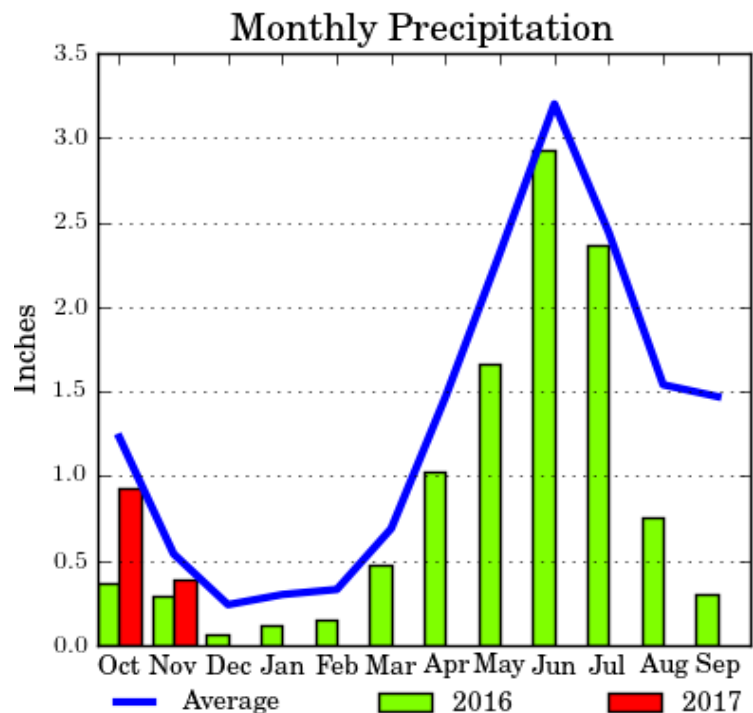

# Dickinson Reservoir, North Dakota - Monthly and Cumulative Precipitation

## Water Years 2016 and 2017, with Average Conditions

Updated Through November 2017

Precipitation Data Table for Dickinson							Monthly Comparison		Cumulative Comparison	
Month	2017 Monthly	30-year Average	2016 Monthly	2017 Cumulative	Cumulative Average	2016 Cumulative	Percent of 2016	Percent of Average	Percent of 2016	Percent of Average
Oct	0.93	1.23	0.37	0.93	1.23	0.37	251%	75%	251%	75%
Nov	0.39	0.54	0.29	1.32	1.77	0.66	134%	72%	200%	74%
Dec	--	0.24	0.07	--	2.01	0.73	--	--	--	--
Jan	--	0.3	0.12	--	2.31	0.85	--	--	--	--
Feb	--	0.33	0.15	--	2.64	1.0	--	--	--	--
Mar	--	0.69	0.47	--	3.33	1.47	--	--	--	--
Apr	--	1.47	1.03	--	4.8	2.5	--	--	--	--
May	--	2.32	1.66	--	7.12	4.16	--	--	--	--
Jun	--	3.2	2.93	--	10.32	7.09	--	--	--	--
Jul	--	2.44	2.37	--	12.76	9.46	--	--	--	--
Aug	--	1.54	0.76	--	14.3	10.22	--	--	--	--
Sep	--	1.47	0.3	--	15.77	10.52	--	--	--	--