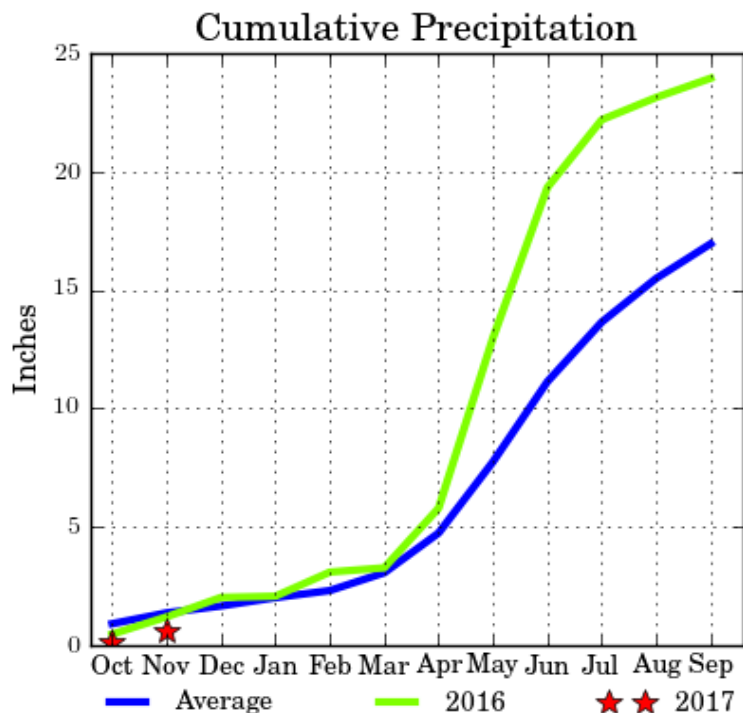

Box Butte Reservoir, Nebraska - Monthly and Cumulative Precipitation

Water Years 2016 and 2017, with Average Conditions

Updated Through November 2017

Precipitation Data Table for Box Butte							Monthly Comparison		Cumulative Comparison	
Month	2017 Monthly	30-year Average	2016 Monthly	2017 Cumulative	Cumulative Average	2016 Cumulative	Percent of 2016	Percent of Average	Percent of 2016	Percent of Average
Oct	0.13	0.91	0.47	0.13	0.91	0.47	27%	14%	27%	14%
Nov	0.48	0.46	0.73	0.61	1.37	1.2	65%	104%	50%	44%
Dec	--	0.29	0.82	--	1.66	2.02	--	--	--	--
Jan	--	0.35	0.05	--	2.01	2.07	--	--	--	--
Feb	--	0.3	1.02	--	2.31	3.09	--	--	--	--
Mar	--	0.75	0.18	--	3.06	3.27	--	--	--	--
Apr	--	1.68	2.52	--	4.74	5.79	--	--	--	--
May	--	3.01	7.19	--	7.75	12.98	--	--	--	--
Jun	--	3.38	6.35	--	11.13	19.33	--	--	--	--
Jul	--	2.52	2.86	--	13.65	22.19	--	--	--	--
Aug	--	1.84	0.94	--	15.49	23.13	--	--	--	--
Sep	--	1.46	0.81	--	16.95	23.94	--	--	--	--