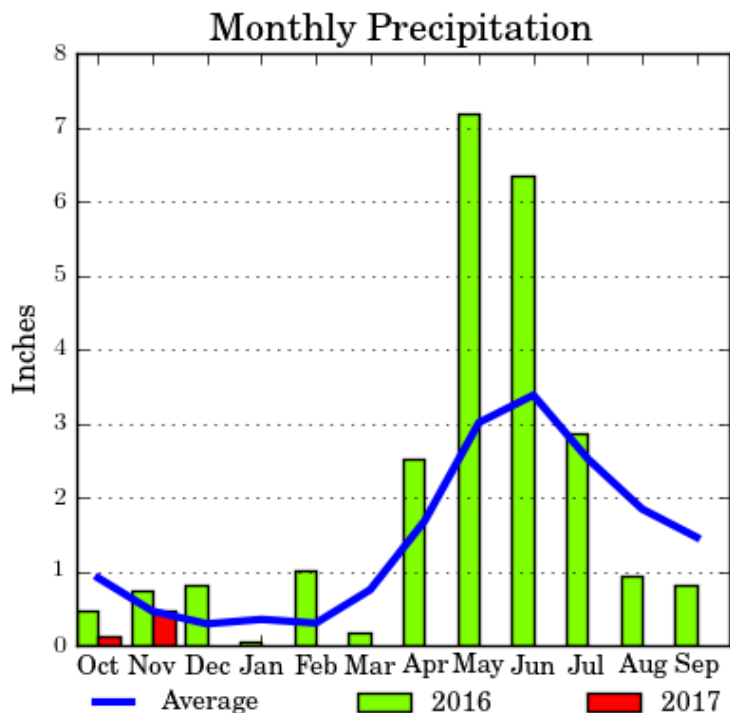

Box Butte Reservoir, Nebraska - Monthly and Cumulative Precipitation

Water Years 2016 and 2017, with Average Conditions

Updated Through November 2017

Precipitation Data Table for Box Butte							Monthly Comparison		Cumulative Comparison	
Month	2017 Monthly	30-year Average	2016 Monthly	2017 Cumulative	Cumulative Average	2016 Cumulative	Percent of 2016	Percent of Average	Percent of 2016	Percent of Average
Oct	0.13	0.91	0.47	0.13	0.91	0.47	27%	14%	27%	14%
Nov	0.48	0.46	0.73	0.61	1.37	1.2	65%	104%	50%	44%
Dec	--	0.29	0.82	--	1.66	2.02	--	--	--	--
Jan	--	0.35	0.05	--	2.01	2.07	--	--	--	--
Feb	--	0.3	1.02	--	2.31	3.09	--	--	--	--
Mar	--	0.75	0.18	--	3.06	3.27	--	--	--	--
Apr	--	1.68	2.52	--	4.74	5.79	--	--	--	--
May	--	3.01	7.19	--	7.75	12.98	--	--	--	--
Jun	--	3.38	6.35	--	11.13	19.33	--	--	--	--
Jul	--	2.52	2.86	--	13.65	22.19	--	--	--	--
Aug	--	1.84	0.94	--	15.49	23.13	--	--	--	--
Sep	--	1.46	0.81	--	16.95	23.94	--	--	--	--