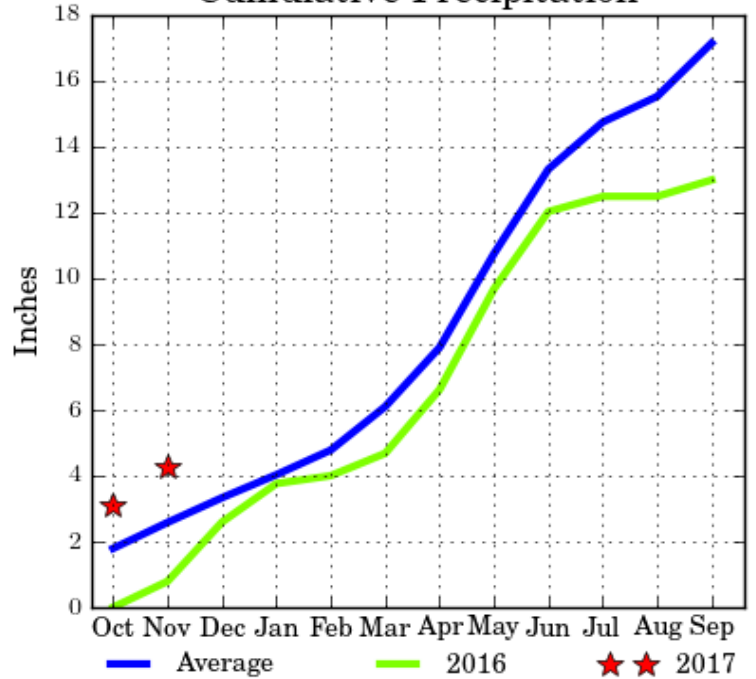

Bighorn Reservoir, Montana - Monthly and Cumulative Precipitation

Water Years 2016 and 2017, with Average Conditions

Updated Through November 2017

Monthly Precipitation

Cumulative Precipitation

Precipitation Data Table for Bighorn							Monthly Comparison		Cumulative Comparison	
Month	2017 Monthly	30-year Average	2016 Monthly	2017 Cumulative	Cumulative Average	2016 Cumulative	Percent of 2016	Percent of Average	Percent of 2016	Percent of Average
Oct	3.12	1.79	0.0	3.12	1.79	0.0	NA	174%	NA	174%
Nov	1.15	0.79	0.79	4.27	2.58	0.79	145%	145%	540%	165%
Dec	--	0.75	1.8	--	3.33	2.59	--	--	--	--
Jan	--	0.7	1.17	--	4.03	3.76	--	--	--	--
Feb	--	0.75	0.24	--	4.78	4.0	--	--	--	--
Mar	--	1.32	0.68	--	6.1	4.68	--	--	--	--
Apr	--	1.8	1.94	--	7.9	6.62	--	--	--	--
May	--	2.85	3.06	--	10.75	9.68	--	--	--	--
Jun	--	2.57	2.35	--	13.32	12.03	--	--	--	--
Jul	--	1.43	0.46	--	14.75	12.49	--	--	--	--
Aug	--	0.78	0.0	--	15.53	12.49	--	--	--	--
Sep	--	1.62	0.5	--	17.15	12.99	--	--	--	--