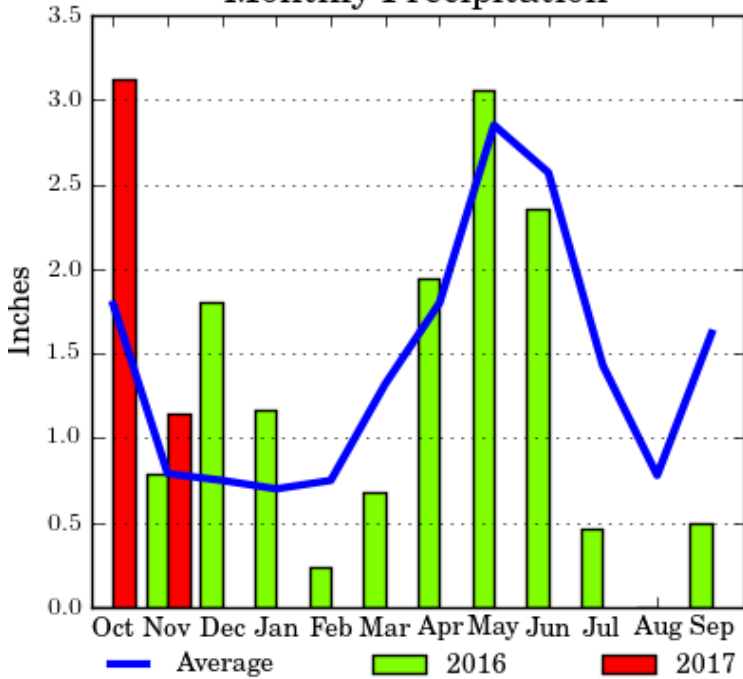

Bighorn Reservoir, Montana - Monthly and Cumulative Precipitation

Water Years 2016 and 2017, with Average Conditions

Updated Through November 2017

Monthly Precipitation

Cumulative Precipitation

Precipitation Data Table for Bighorn							Monthly Comparison		Cumulative Comparison	
Month	2017 Monthly	30-year Average	2016 Monthly	2017 Cumulative	Cumulative Average	2016 Cumulative	Percent of 2016	Percent of Average	Percent of 2016	Percent of Average
Oct	3.12	1.79	0.0	3.12	1.79	0.0	NA	174%	NA	174%
Nov	1.15	0.79	0.79	4.27	2.58	0.79	145%	145%	540%	165%
Dec	--	0.75	1.8	--	3.33	2.59	--	--	--	--
Jan	--	0.7	1.17	--	4.03	3.76	--	--	--	--
Feb	--	0.75	0.24	--	4.78	4.0	--	--	--	--
Mar	--	1.32	0.68	--	6.1	4.68	--	--	--	--
Apr	--	1.8	1.94	--	7.9	6.62	--	--	--	--
May	--	2.85	3.06	--	10.75	9.68	--	--	--	--
Jun	--	2.57	2.35	--	13.32	12.03	--	--	--	--
Jul	--	1.43	0.46	--	14.75	12.49	--	--	--	--
Aug	--	0.78	0.0	--	15.53	12.49	--	--	--	--
Sep	--	1.62	0.5	--	17.15	12.99	--	--	--	--