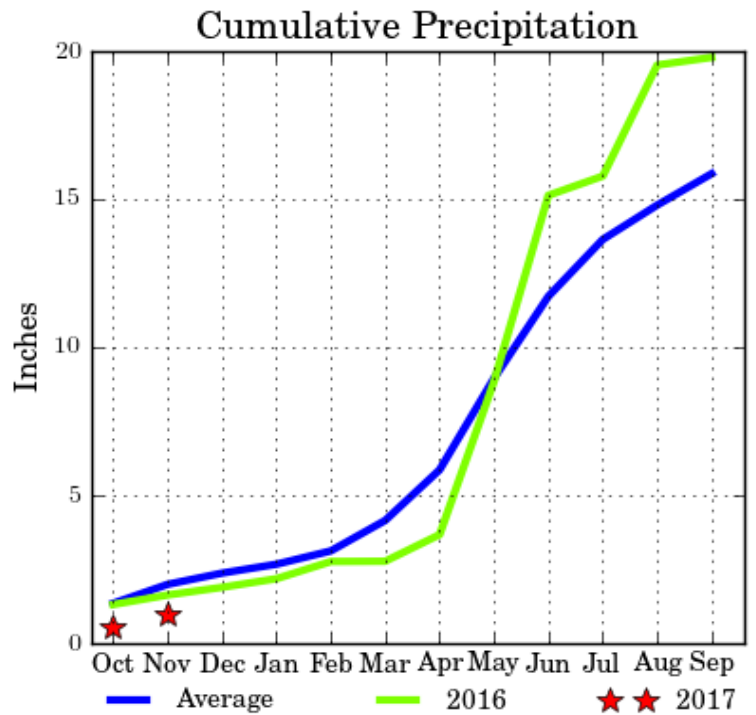

# Belle Fourche Reservoir, South Dakota - Monthly and Cumulative Precipitation

## Water Years 2016 and 2017, with Average Conditions

Updated Through November 2017

Precipitation Data Table for Belle Fourche							Monthly Comparison		Cumulative Comparison	
Month	2017 Monthly	30-year Average	2016 Monthly	2017 Cumulative	Cumulative Average	2016 Cumulative	Percent of 2016	Percent of Average	Percent of 2016	Percent of Average
Oct	0.54	1.35	1.31	0.54	1.35	1.31	41%	40%	41%	40%
Nov	0.46	0.64	0.32	1.0	1.99	1.63	143%	71%	61%	50%
Dec	--	0.38	0.26	--	2.37	1.89	--	--	--	--
Jan	--	0.3	0.29	--	2.67	2.18	--	--	--	--
Feb	--	0.45	0.58	--	3.12	2.76	--	--	--	--
Mar	--	1.03	0.01	--	4.15	2.77	--	--	--	--
Apr	--	1.71	0.9	--	5.86	3.67	--	--	--	--
May	--	3.09	5.17	--	8.95	8.84	--	--	--	--
Jun	--	2.77	6.29	--	11.72	15.13	--	--	--	--
Jul	--	1.92	0.65	--	13.64	15.78	--	--	--	--
Aug	--	1.16	3.75	--	14.8	19.53	--	--	--	--
Sep	--	1.06	0.26	--	15.86	19.79	--	--	--	--