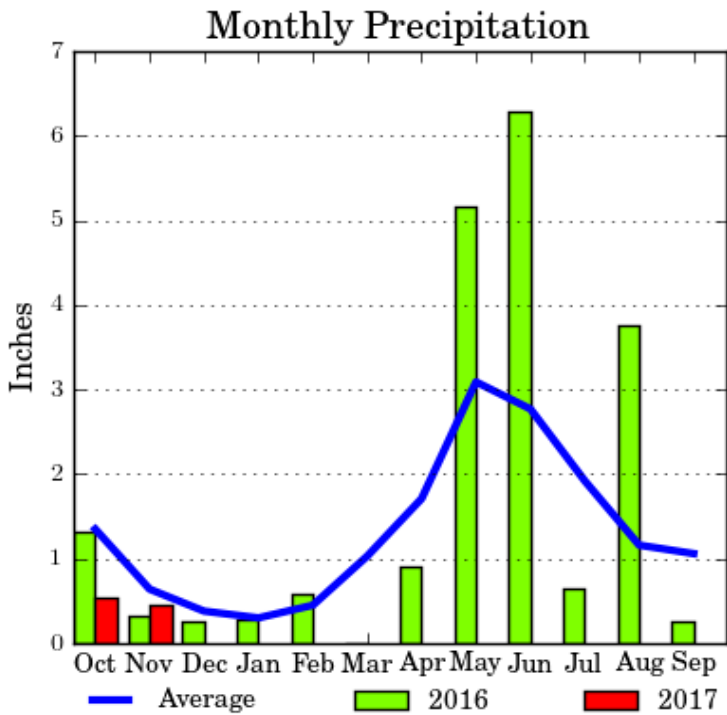

# Belle Fourche Reservoir, South Dakota - Monthly and Cumulative Precipitation

## Water Years 2016 and 2017, with Average Conditions

Updated Through November 2017

Precipitation Data Table for Belle Fourche							Monthly Comparison		Cumulative Comparison	
Month	2017 Monthly	30-year Average	2016 Monthly	2017 Cumulative	Cumulative Average	2016 Cumulative	Percent of 2016	Percent of Average	Percent of 2016	Percent of Average
Oct	0.54	1.35	1.31	0.54	1.35	1.31	41%	40%	41%	40%
Nov	0.46	0.64	0.32	1.0	1.99	1.63	143%	71%	61%	50%
Dec	--	0.38	0.26	--	2.37	1.89	--	--	--	--
Jan	--	0.3	0.29	--	2.67	2.18	--	--	--	--
Feb	--	0.45	0.58	--	3.12	2.76	--	--	--	--
Mar	--	1.03	0.01	--	4.15	2.77	--	--	--	--
Apr	--	1.71	0.9	--	5.86	3.67	--	--	--	--
May	--	3.09	5.17	--	8.95	8.84	--	--	--	--
Jun	--	2.77	6.29	--	11.72	15.13	--	--	--	--
Jul	--	1.92	0.65	--	13.64	15.78	--	--	--	--
Aug	--	1.16	3.75	--	14.8	19.53	--	--	--	--
Sep	--	1.06	0.26	--	15.86	19.79	--	--	--	--