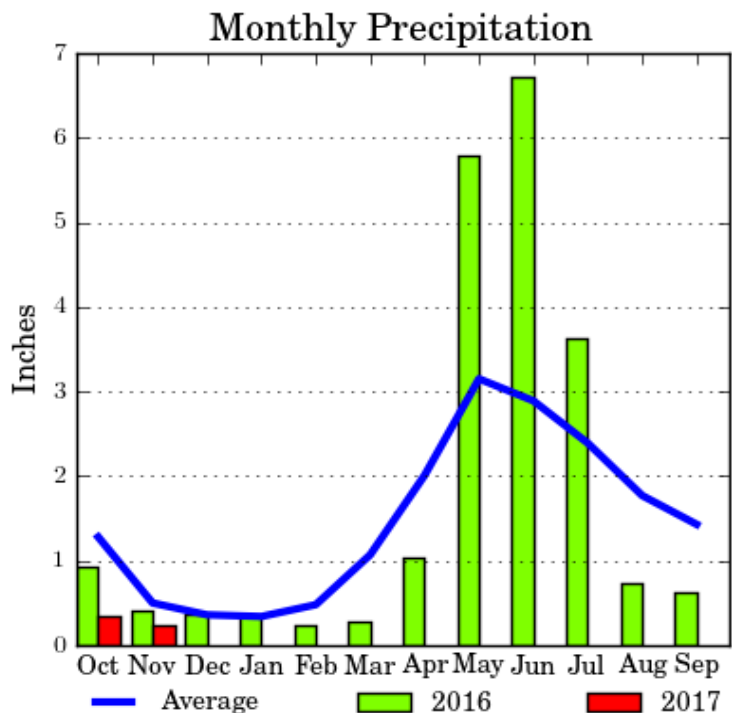

# Angostura Reservoir, South Dakota - Monthly and Cumulative Precipitation

## Water Years 2016 and 2017, with Average Conditions

Updated Through November 2017

Precipitation Data Table for Angostura							Monthly Comparison		Cumulative Comparison	
Month	2017 Monthly	30-year Average	2016 Monthly	2017 Cumulative	Cumulative Average	2016 Cumulative	Percent of 2016	Percent of Average	Percent of 2016	Percent of Average
Oct	0.35	1.28	0.93	0.35	1.28	0.93	37%	27%	37%	27%
Nov	0.23	0.5	0.41	0.58	1.78	1.34	56%	46%	43%	32%
Dec	--	0.36	0.37	--	2.14	1.71	--	--	--	--
Jan	--	0.34	0.35	--	2.48	2.06	--	--	--	--
Feb	--	0.48	0.23	--	2.96	2.29	--	--	--	--
Mar	--	1.07	0.29	--	4.03	2.58	--	--	--	--
Apr	--	2.01	1.03	--	6.04	3.61	--	--	--	--
May	--	3.15	5.78	--	9.19	9.39	--	--	--	--
Jun	--	2.89	6.72	--	12.08	16.11	--	--	--	--
Jul	--	2.39	3.63	--	14.47	19.74	--	--	--	--
Aug	--	1.77	0.73	--	16.24	20.47	--	--	--	--
Sep	--	1.43	0.63	--	17.67	21.1	--	--	--	--