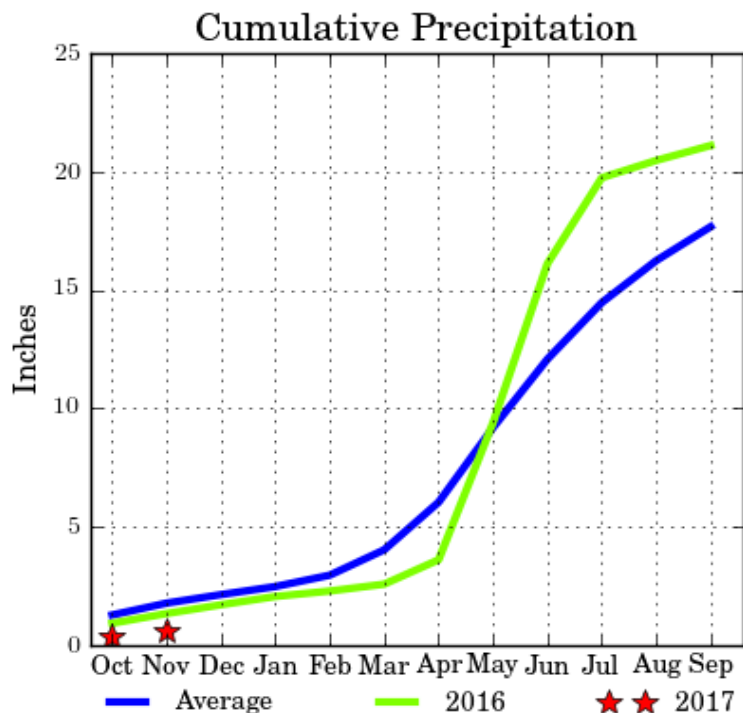

# Angostura Reservoir, South Dakota - Monthly and Cumulative Precipitation

## Water Years 2016 and 2017, with Average Conditions

Updated Through November 2017

Precipitation Data Table for Angostura							Monthly Comparison		Cumulative Comparison	
Month	2017 Monthly	30-year Average	2016 Monthly	2017 Cumulative	Cumulative Average	2016 Cumulative	Percent of 2016	Percent of Average	Percent of 2016	Percent of Average
Oct	0.35	1.28	0.93	0.35	1.28	0.93	37%	27%	37%	27%
Nov	0.23	0.5	0.41	0.58	1.78	1.34	56%	46%	43%	32%
Dec	--	0.36	0.37	--	2.14	1.71	--	--	--	--
Jan	--	0.34	0.35	--	2.48	2.06	--	--	--	--
Feb	--	0.48	0.23	--	2.96	2.29	--	--	--	--
Mar	--	1.07	0.29	--	4.03	2.58	--	--	--	--
Apr	--	2.01	1.03	--	6.04	3.61	--	--	--	--
May	--	3.15	5.78	--	9.19	9.39	--	--	--	--
Jun	--	2.89	6.72	--	12.08	16.11	--	--	--	--
Jul	--	2.39	3.63	--	14.47	19.74	--	--	--	--
Aug	--	1.77	0.73	--	16.24	20.47	--	--	--	--
Sep	--	1.43	0.63	--	17.67	21.1	--	--	--	--