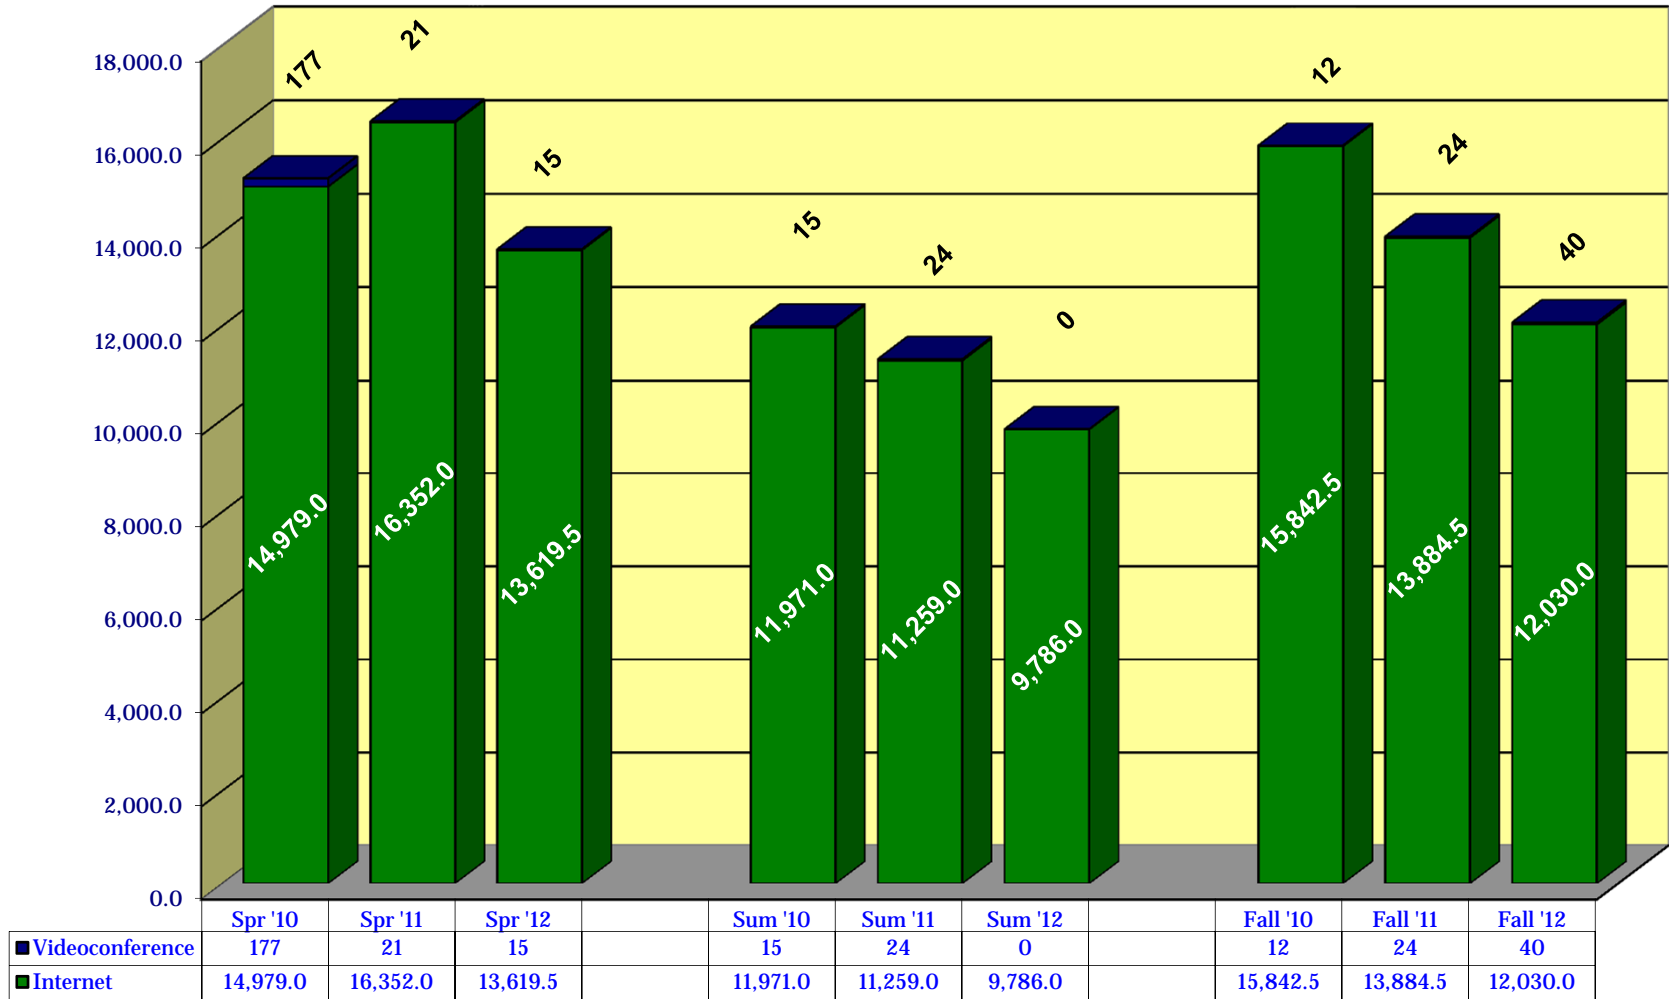

	Spr '10	Spr '11	Spr '12		Sum '10	Sum '11	Sum '12		Fall '10	Fall '11	Fall '12
■ Videoconference	13	4	2		4	2	0		5	3	6
■ Internet	417	462	487		378	368	393		406	438	453

Historical Combined Sections

■ Videoconference	Spr '10	Spr '11	Spr '12		Sum '10	Sum '11	Sum '12		Fall '10	Fall '11	Fall '12
■ Internet	625	684	695		534	518	543		621	655	678

Historical Undergraduate Hours

■ Videoconference	Spr '10	Spr '11	Spr '12		Sum '10	Sum '11	Sum '12		Fall '10	Fall '11	Fall '12
■ Internet	28,242	31,677	31,484		16,931	16,937	17,760		31,331	32,781	36,346

Historical Graduate Hours

Historical Combined Hours

■ Videoconference	Spr '10	Spr '11	Spr '12		Sum '10	Sum '11	Sum '12		Fall '10	Fall '11	Fall '12
	189	27	24		15	24	0		12	24	67
■ Internet	43,221.0	48,029.0	45,103.5		28,902.0	28,196.0	27,546.0		47,173.5	46,665.5	48,376.0