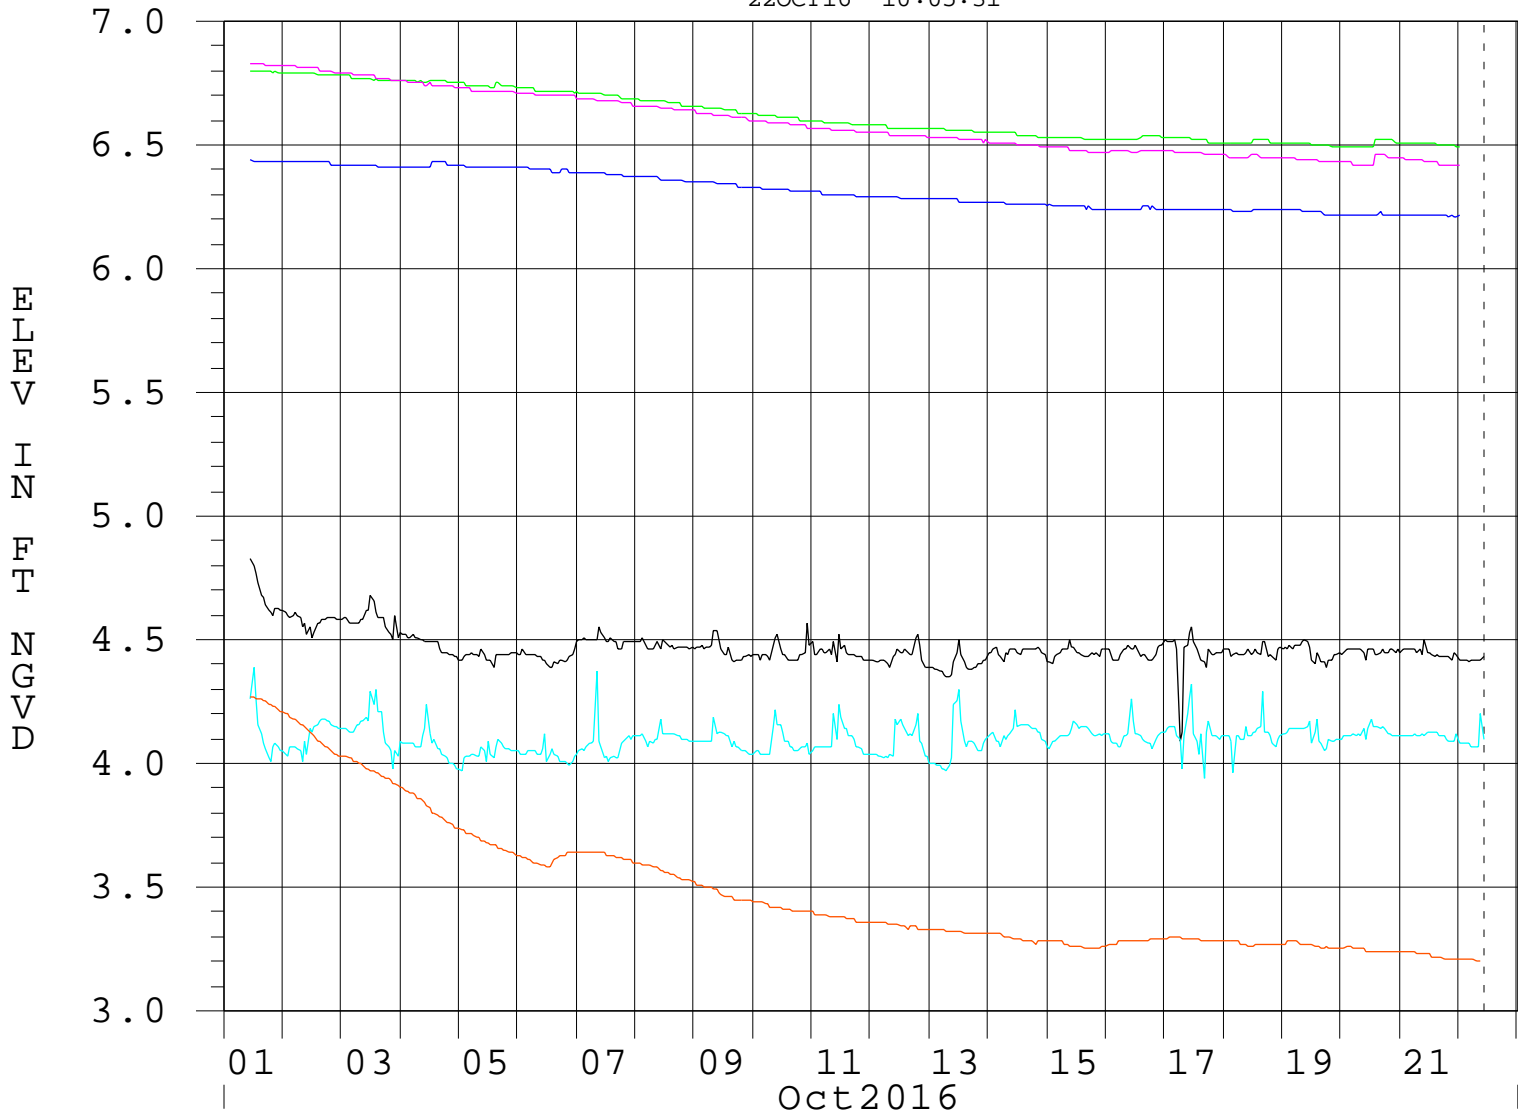

SOUTH DADE CONVEYANCE SYSTEM

22OCT16 10:05:31

<table border="0"> <tr><td style="border-bottom: 1px solid blue; width: 20px;"></td><td>CONTEXT RD 3</td><td>ELEV</td></tr> <tr><td style="border-bottom: 1px solid green; width: 20px;"></td><td>CONTEXT RD 2</td><td>ELEV</td></tr> <tr><td style="border-bottom: 1px solid magenta; width: 20px;"></td><td>RG2</td><td>ELEV</td></tr> <tr><td style="border-bottom: 1px solid red; width: 20px;"></td><td>G3622</td><td>**MISSING** ELEV-GW</td></tr> <tr><td style="border-bottom: 1px solid black; width: 20px;"></td><td>S331</td><td>ELEV-TAIL</td></tr> <tr><td style="border-bottom: 1px solid cyan; width: 20px;"></td><td>S176</td><td>ELEV-HEAD</td></tr> </table>		CONTEXT RD 3	ELEV		CONTEXT RD 2	ELEV		RG2	ELEV		G3622	**MISSING** ELEV-GW		S331	ELEV-TAIL		S176	ELEV-HEAD	<table border="0"> <tr><td style="border-bottom: 1px solid lightblue; width: 20px;"></td><td>G789</td><td>**MISSING** ELEV-GW</td></tr> <tr><td style="border-bottom: 1px solid orange; width: 20px;"></td><td>S196A</td><td>ELEV-GW</td></tr> <tr><td style="border-bottom: 1px solid grey; width: 20px;"></td><td>S332C</td><td>**MISSING** ELEV-HEAD</td></tr> <tr><td style="border-bottom: 1px solid grey; width: 20px;"></td><td>S332C</td><td>**MISSING** ELEV-TAIL</td></tr> <tr><td style="border-bottom: 1px solid red; width: 20px;"></td><td>RUTZKE</td><td>**MISSING** ELEV</td></tr> </table>		G789	**MISSING** ELEV-GW		S196A	ELEV-GW		S332C	**MISSING** ELEV-HEAD		S332C	**MISSING** ELEV-TAIL		RUTZKE	**MISSING** ELEV
	CONTEXT RD 3	ELEV																																
	CONTEXT RD 2	ELEV																																
	RG2	ELEV																																
	G3622	**MISSING** ELEV-GW																																
	S331	ELEV-TAIL																																
	S176	ELEV-HEAD																																
	G789	**MISSING** ELEV-GW																																
	S196A	ELEV-GW																																
	S332C	**MISSING** ELEV-HEAD																																
	S332C	**MISSING** ELEV-TAIL																																
	RUTZKE	**MISSING** ELEV																																