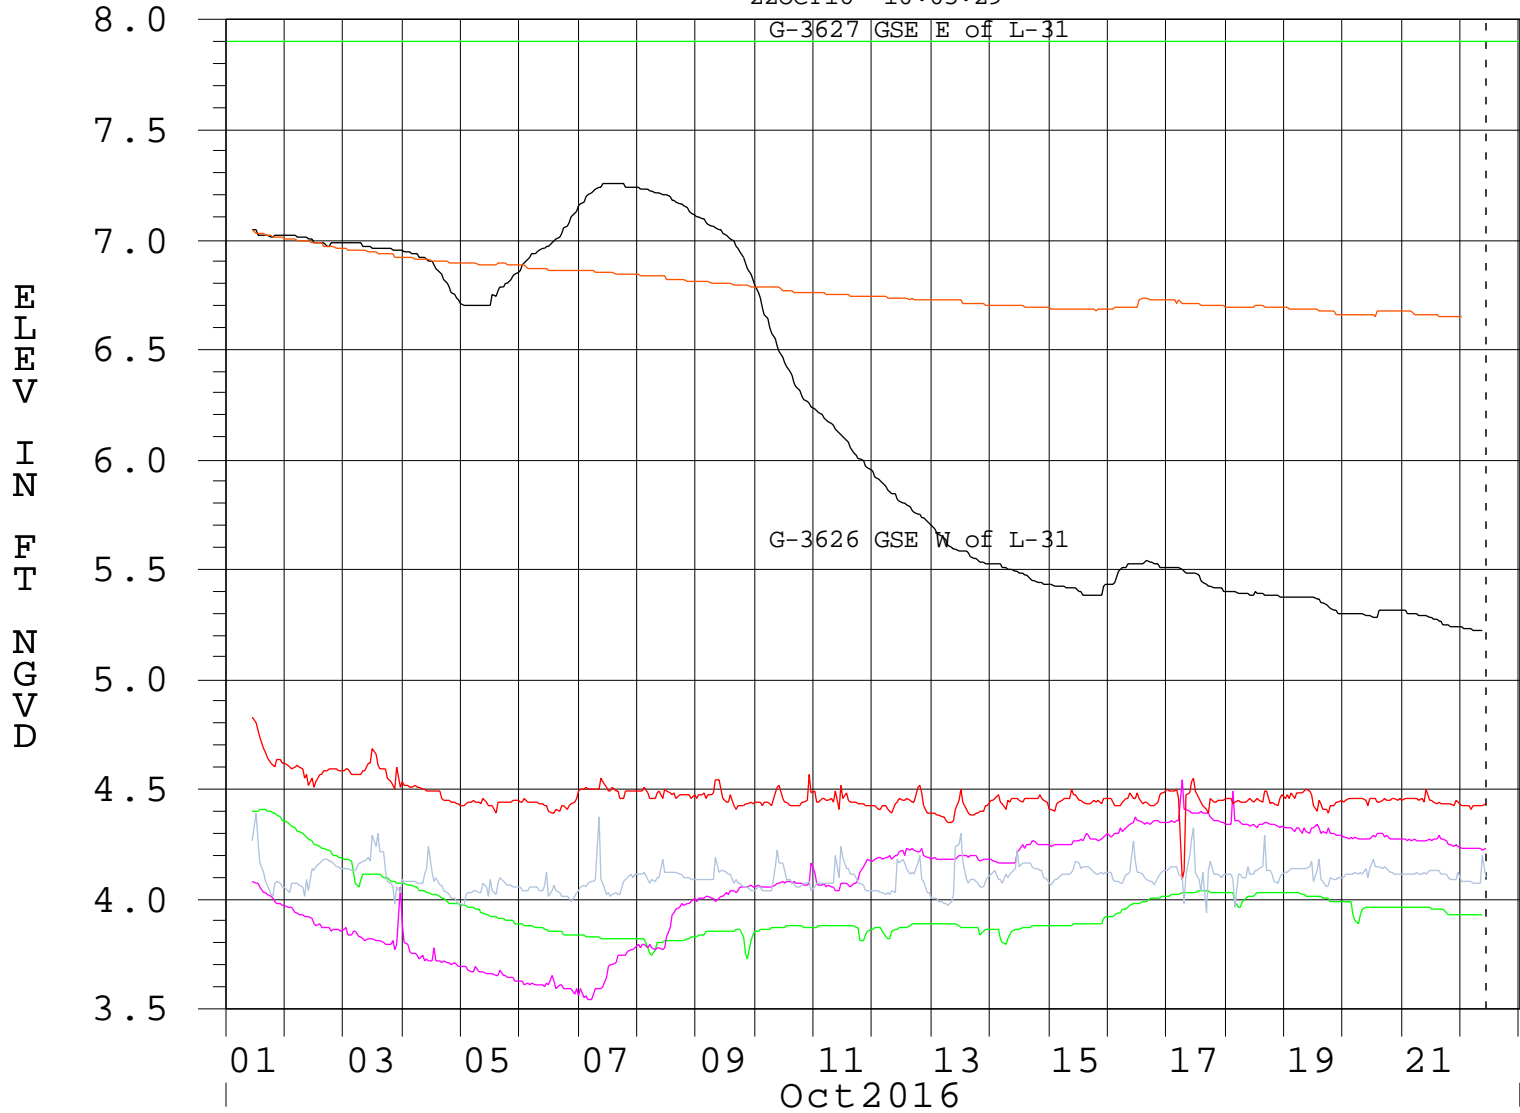

# SOUTH DADE CONVEYANCE SYSTEM

22OCT16 10:05:29

- |   |  |
|---|--|
| <ul style="list-style-type: none"> <li><span style="color: blue;">—</span> G3626 **MISSING** ELEV-GW</li> <li><span style="color: green;">—</span> G3627 ELEV-GW</li> <li><span style="color: magenta;">—</span> S331 ELEV-HEAD</li> <li><span style="color: red;">—</span> S331 ELEV-TAIL</li> </ul> | <ul style="list-style-type: none"> <li><span style="color: black;">—</span> G3628 ELEV-GW</li> <li><span style="color: cyan;">—</span> HUMBLE **MISSING** ELEV</li> <li><span style="color: lightblue;">—</span> S176 ELEV-HEAD</li> <li><span style="color: orange;">—</span> RG1 ELEV</li> </ul> |
|---|--|