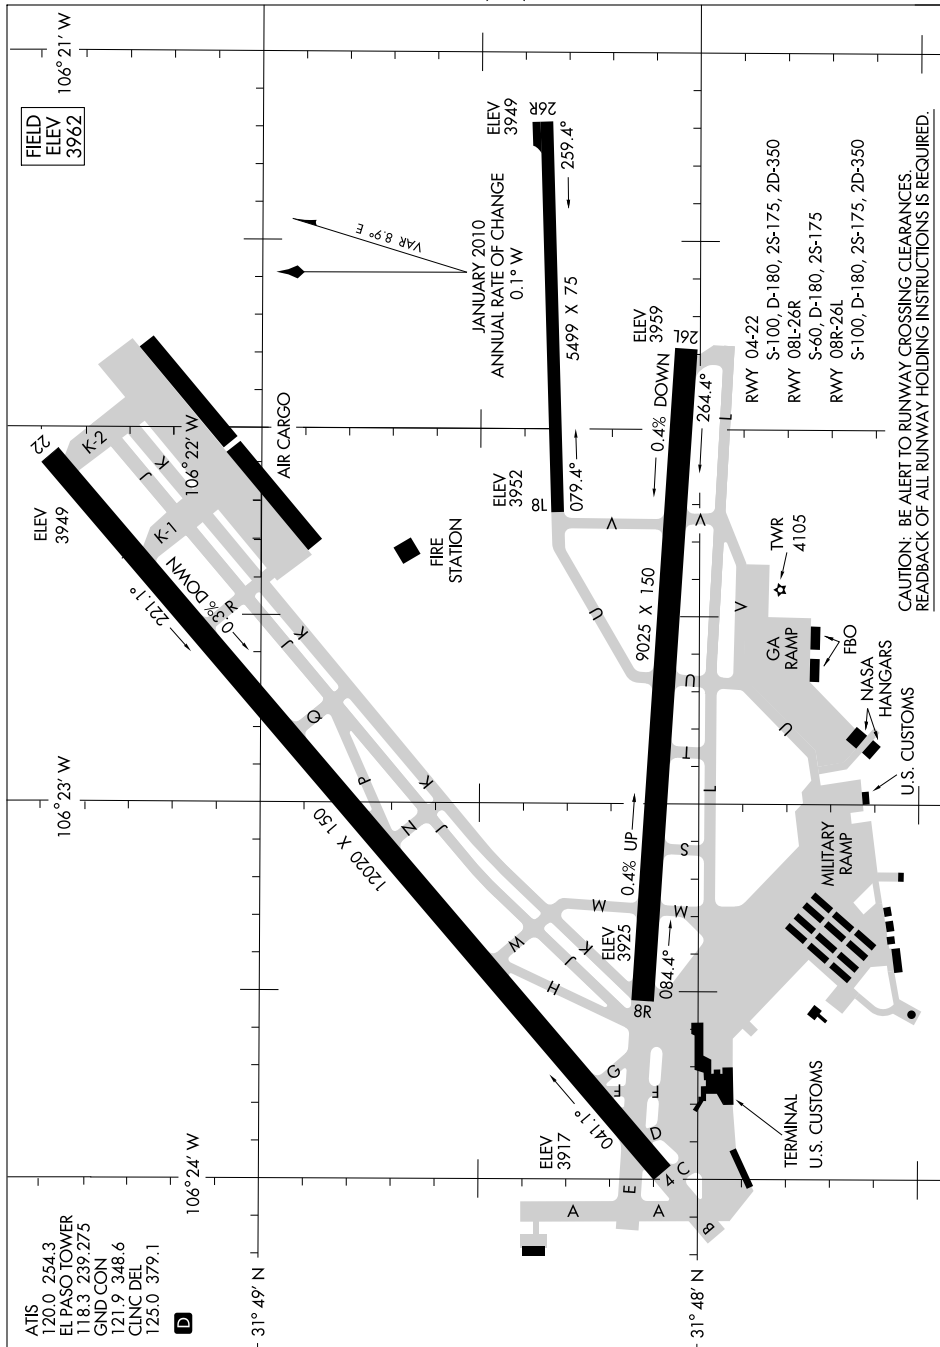

AIRPORT DIAGRAM

AL-134 (FAA)

EL PASO INTL (ELP)
EL PASO, TEXAS

SC-3, 08 MAR 2012 to 05 APR 2012

SC-3, 08 MAR 2012 to 05 APR 2012

AIRPORT DIAGRAM

EL PASO, TEXAS
EL PASO INTL (ELP)