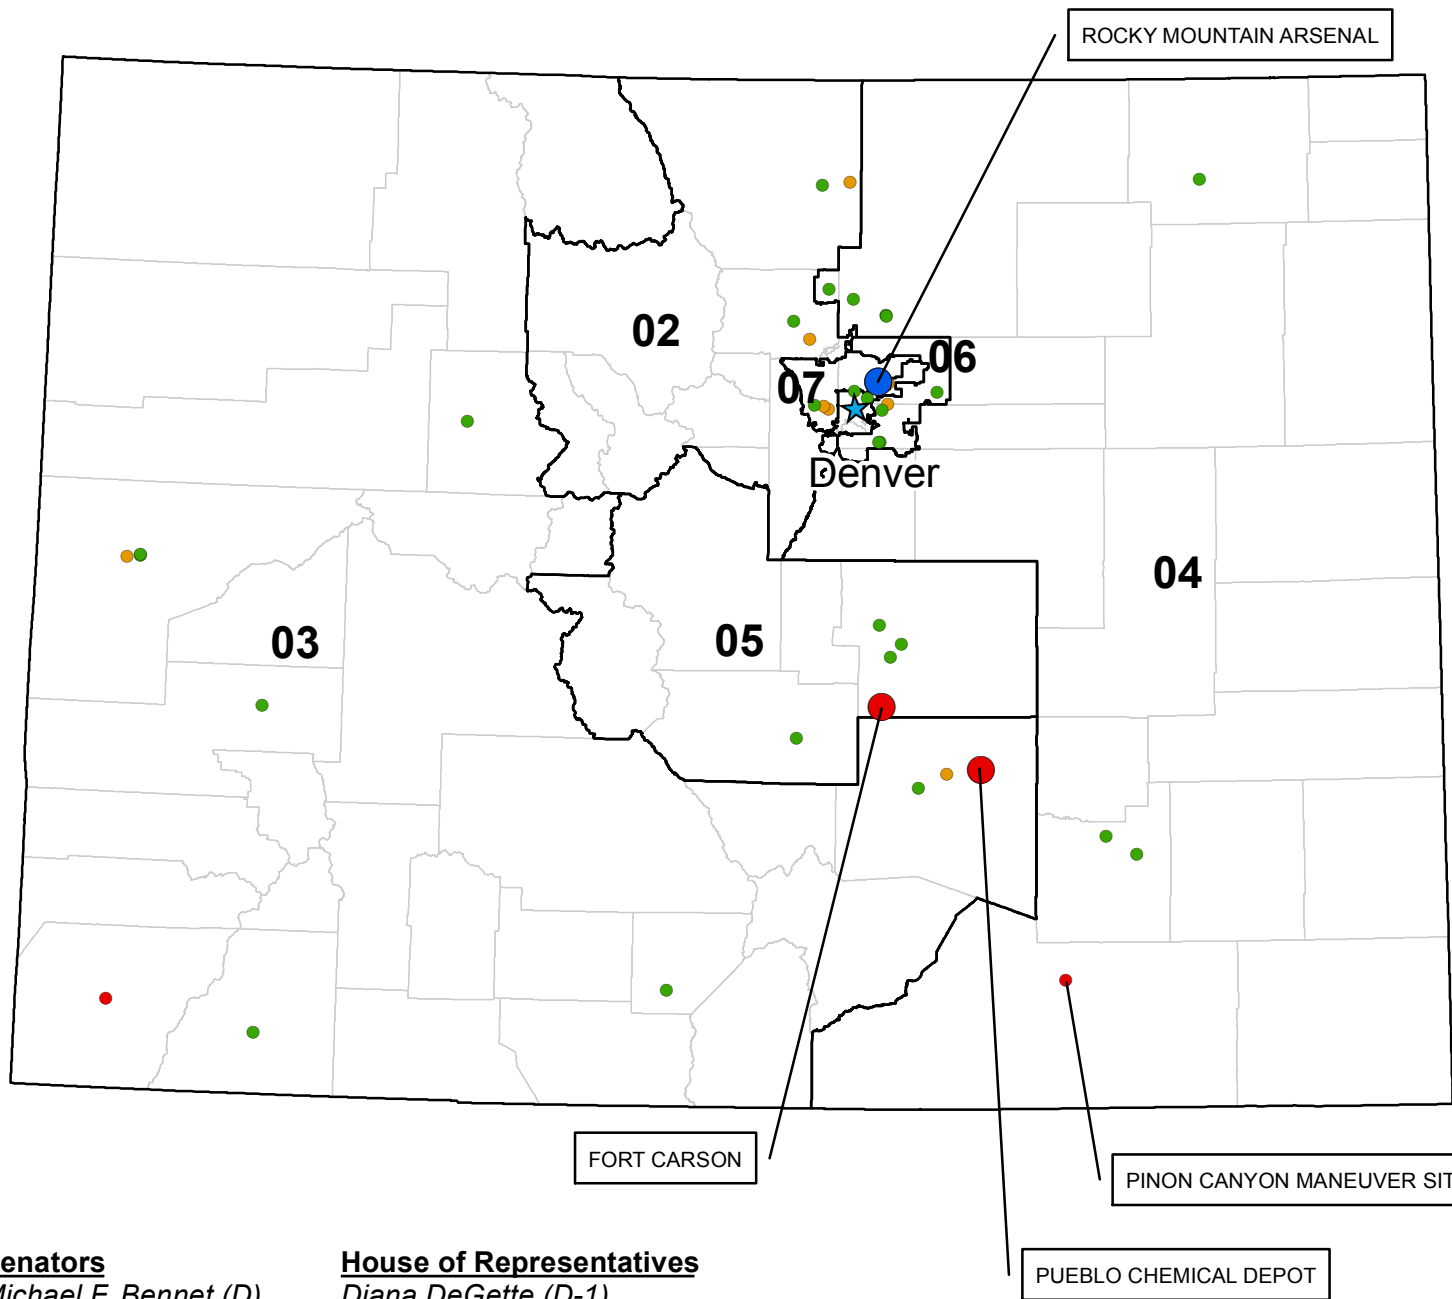

COLORADO

Senators

Michael F. Bennet (D)
Mark Udall (D)

House of Representatives

Diana DeGette (D-1)
Jared Polis (D-2)
Scott Tipton (R-3)
Cory Gardner (R-4)
Doug Lamborn (R-5)
Mike Coffman (R-6)
Ed Perlmutter (D-7)