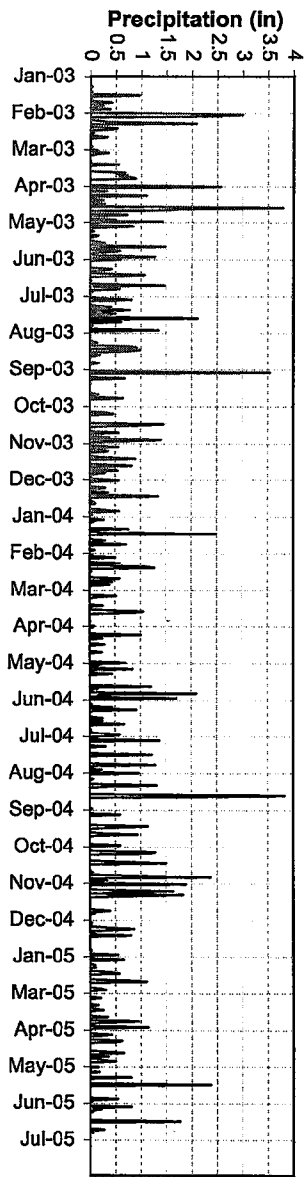

10/12/04	1/19/05	3/17/05	3/28/05	4/21/05	5/18/05	7/18/05	7/29/05	Piezometer
	--	8.25	8.97	5.92	5.04	4.85	5.13	B
--	21.48	24.24	24.51	22.76	22.26	22.42	22.67	C
--	28.02	30.45	30.61		26.69	28.24	26.73	E
	--	14.60	15.99	13.38	11.96	11.95	11.99	F
--	26.30	31.86	32.38	30.55	32.59	28.76	32.12	I

10/12/04	1/19/05	3/17/05	3/28/05	4/21/05	5/18/05	7/18/05	7/29/05	Piezometer
		737.87	737.15	740.20	741.08	741.27	740.99	B
	742.36	739.60	739.33	741.08	741.58	741.42	741.17	C
	739.51	737.08	736.92		740.84	739.29	740.80	E
		738.15	736.76	739.37	740.79	740.80	740.76	F
	763.31	757.75	757.23	759.06	757.02	760.85	757.49	I