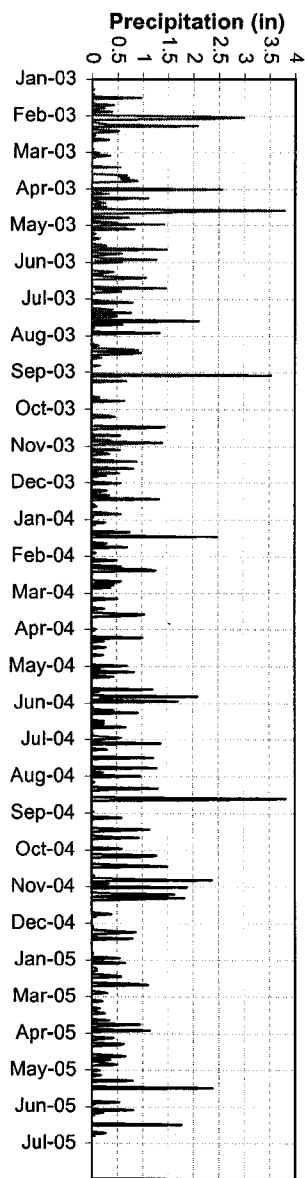

10/12/04	1/19/05	3/17/05	3/28/05	4/21/05	5/18/05	7/18/05	7/29/05	Piezometer
--	--	8.25	8.97	5.92	5.04	4.85	5.13	B
--	21.48	24.24	24.51	22.76	22.26	22.42	22.67	C
--	28.02	30.45	30.61		26.69	28.24	26.73	E
--	--	14.60	15.99	13.38	11.96	11.95	11.99	F
--	26.30	31.86	32.38	30.55	32.59	28.76	32.12	I

10/12/04	1/19/05	3/17/05	3/28/05	4/21/05	5/18/05	7/18/05	7/29/05	Piezometer
		737.87	737.15	740.20	741.08	741.27	740.99	B
	742.36	739.60	739.33	741.08	741.58	741.42	741.17	C
	739.51	737.08	736.92		740.84	739.29	740.80	E
		738.15	736.76	739.37	740.79	740.80	740.76	F
	763.31	757.75	757.23	759.06	757.02	760.85	757.49	I