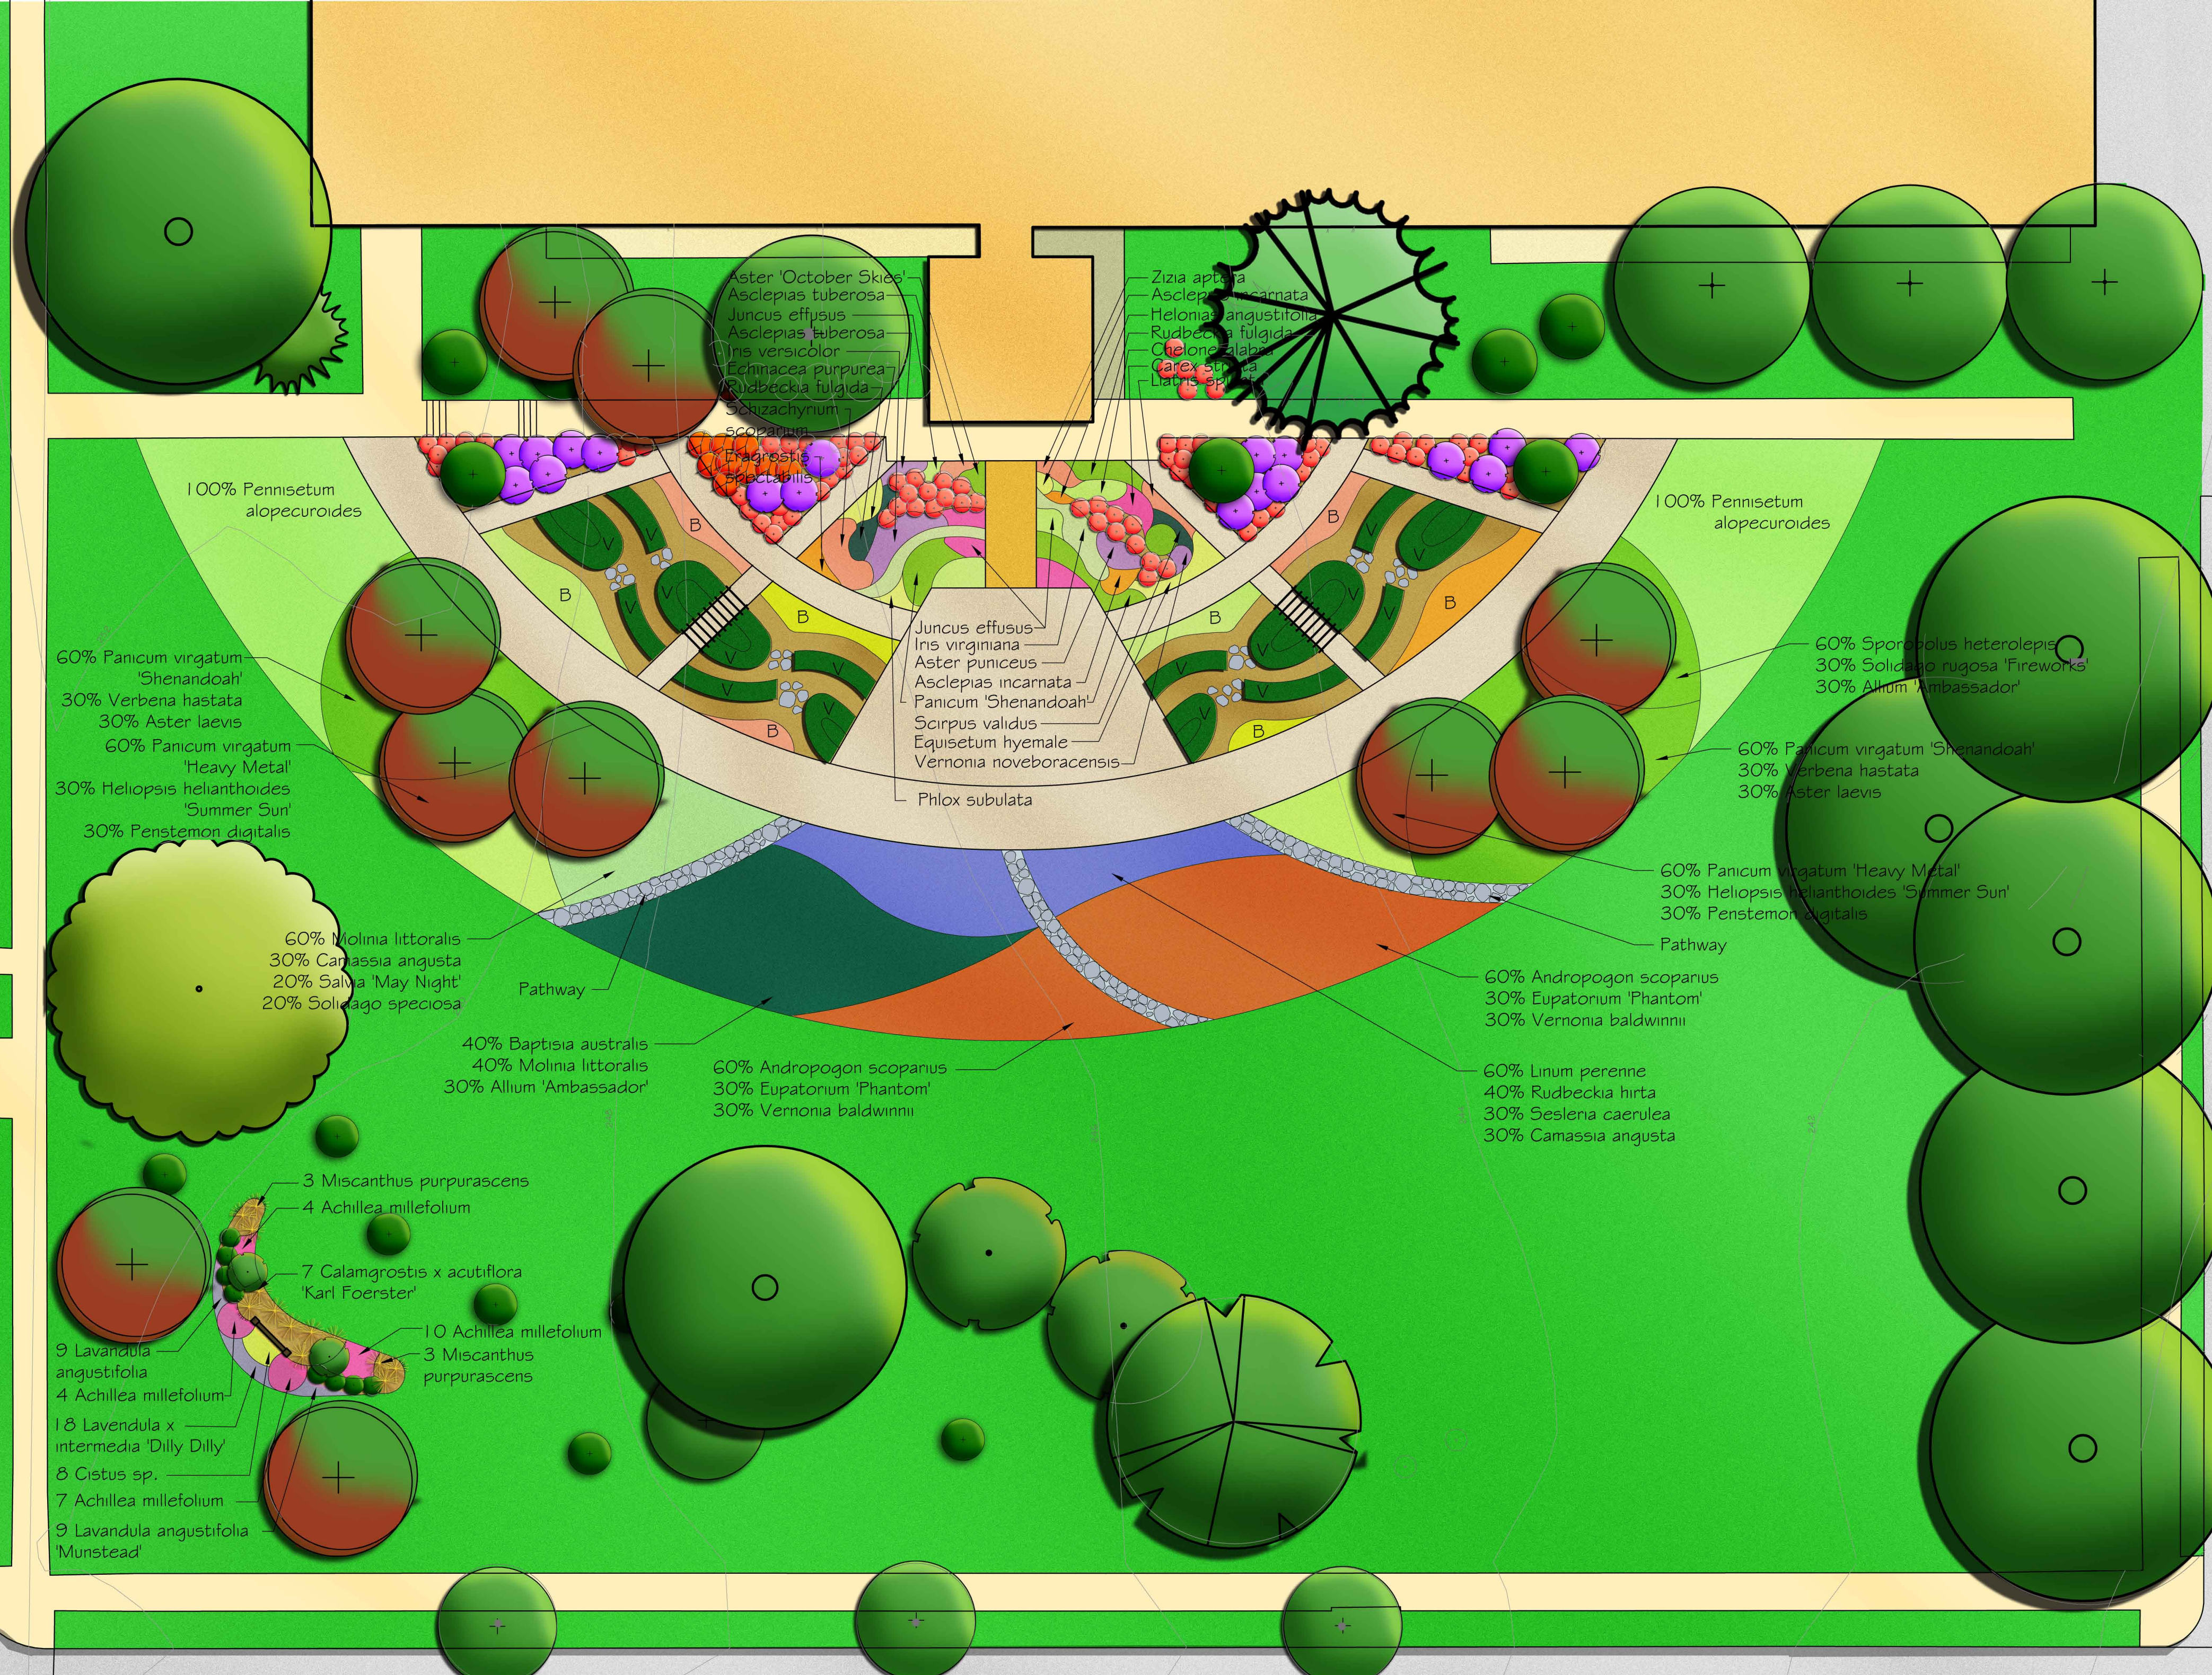

5TH STREET NW

- Aster 'October Skies'
- Asclepias tuberosa
- Juncus effusus
- Asclepias tuberosa
- Ins versicolor
- Echinacea purpurea
- Rudbeckia fulgida
- Schizachyrium scoparium
- Fragrostis spectabilis

- 60% Sporobolus heterolepis
- 30% Solidago rugosa 'Fireworks'
- 30% Allium 'Ambassador'

- Juncus effusus
- Ins virginiana
- Aster puniceus
- Asclepias incarnata
- Panicum 'Shenandoah'
- Scirpus validus
- Equisetum hyemale
- Vernonia noveboracensis
- Phlox subulata

- 60% Panicum virgatum 'Shenandoah'
- 30% Verbena hastata
- 30% Aster laevis

- 60% Molinia littoralis
- 30% Camassia angusta
- 20% Salvia 'May Night'
- 20% Solidago speciosa

- 60% Panicum virgatum 'Heavy Metal'
- 30% Helopsis helianthoides 'Summer Sun'
- 30% Penstemon digitalis