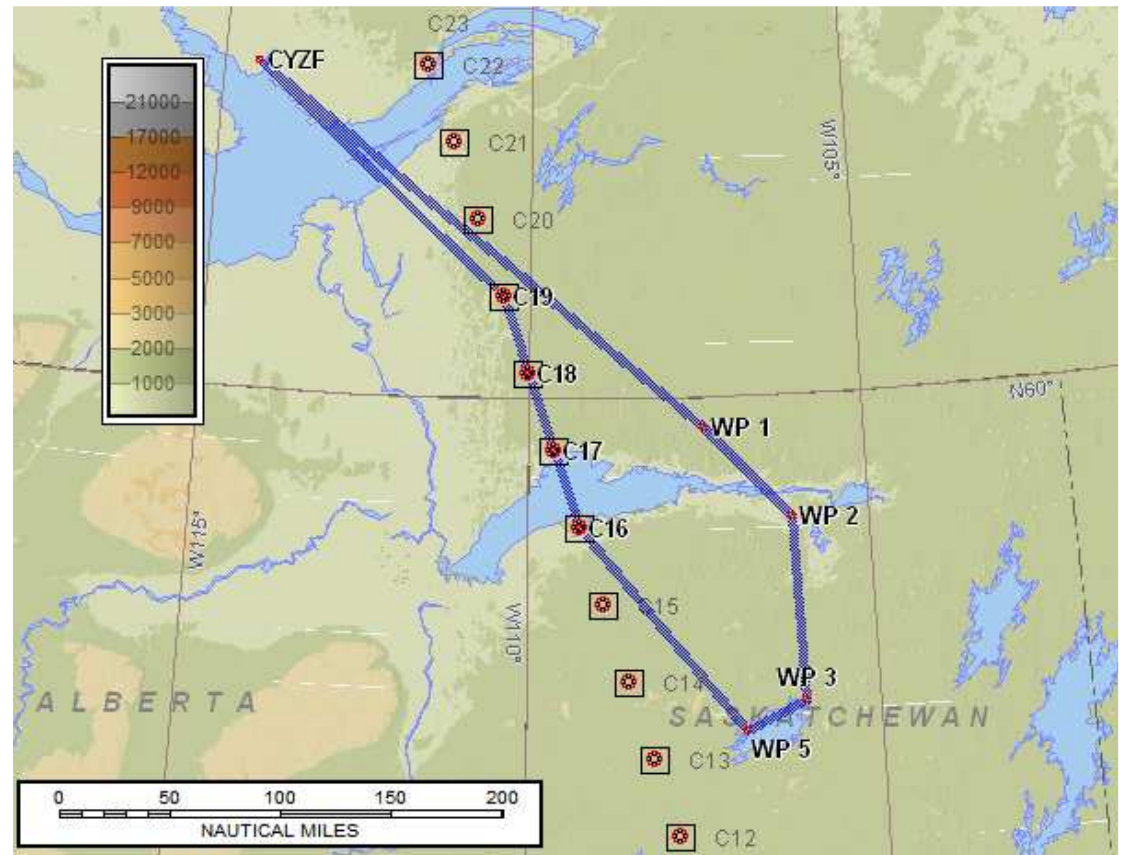

B200 Flight plan
June 28 2008

FWP p a	CYZF	N 62 27.77	W 114 26.42	28000	19:02	
FWP u s	C19	N 60 45.75	W 110 23.70	28000	19:46	
FWP u s	C18	N 60 10.94	W 109 59.88	28000	19:56	
FWP u s	C17	N 59 36.07	W 109 36.80	28000	20:06	CALIPSO
FWP u s	C16	N 59 1.13	W 109 14.41	28000	20:16	
FWP u s	WP5	N 57 28.30	W 106 53.57	28000	20:48	
FWP u s	WP3	N 57 41.26	W 106 2.87	28000	20:56	
FWP u s	WP2	N 59 4.61	W 106 7.82	28000	21:19	
FWP u s	WP1	N 59 46.04	W 107 23.12	28000	21:34	
FWP p a	CYZF	N 62 27.77	W 114 26.42	28000	22:38	