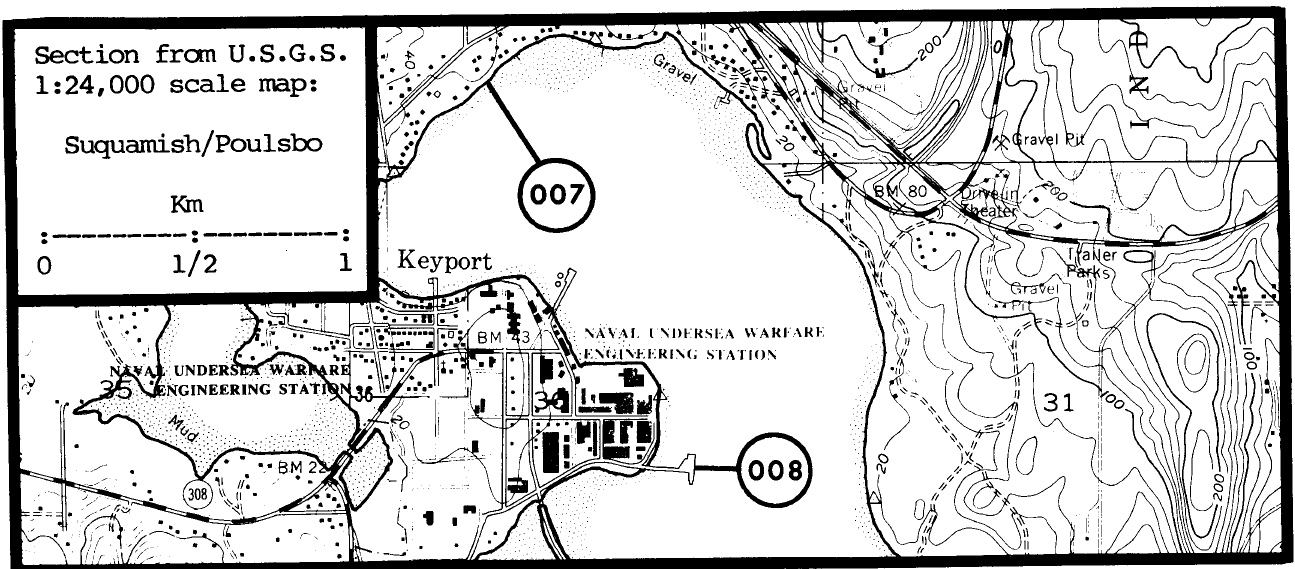

¹Insufficient data to show exact map location.

008 Keyport pier 47°42'00"N, 122°36'45"W

Pigeon Guillemot	10	Speich & Wahl	06/28/82	B III 257
------------------	----	---------------	----------	-----------