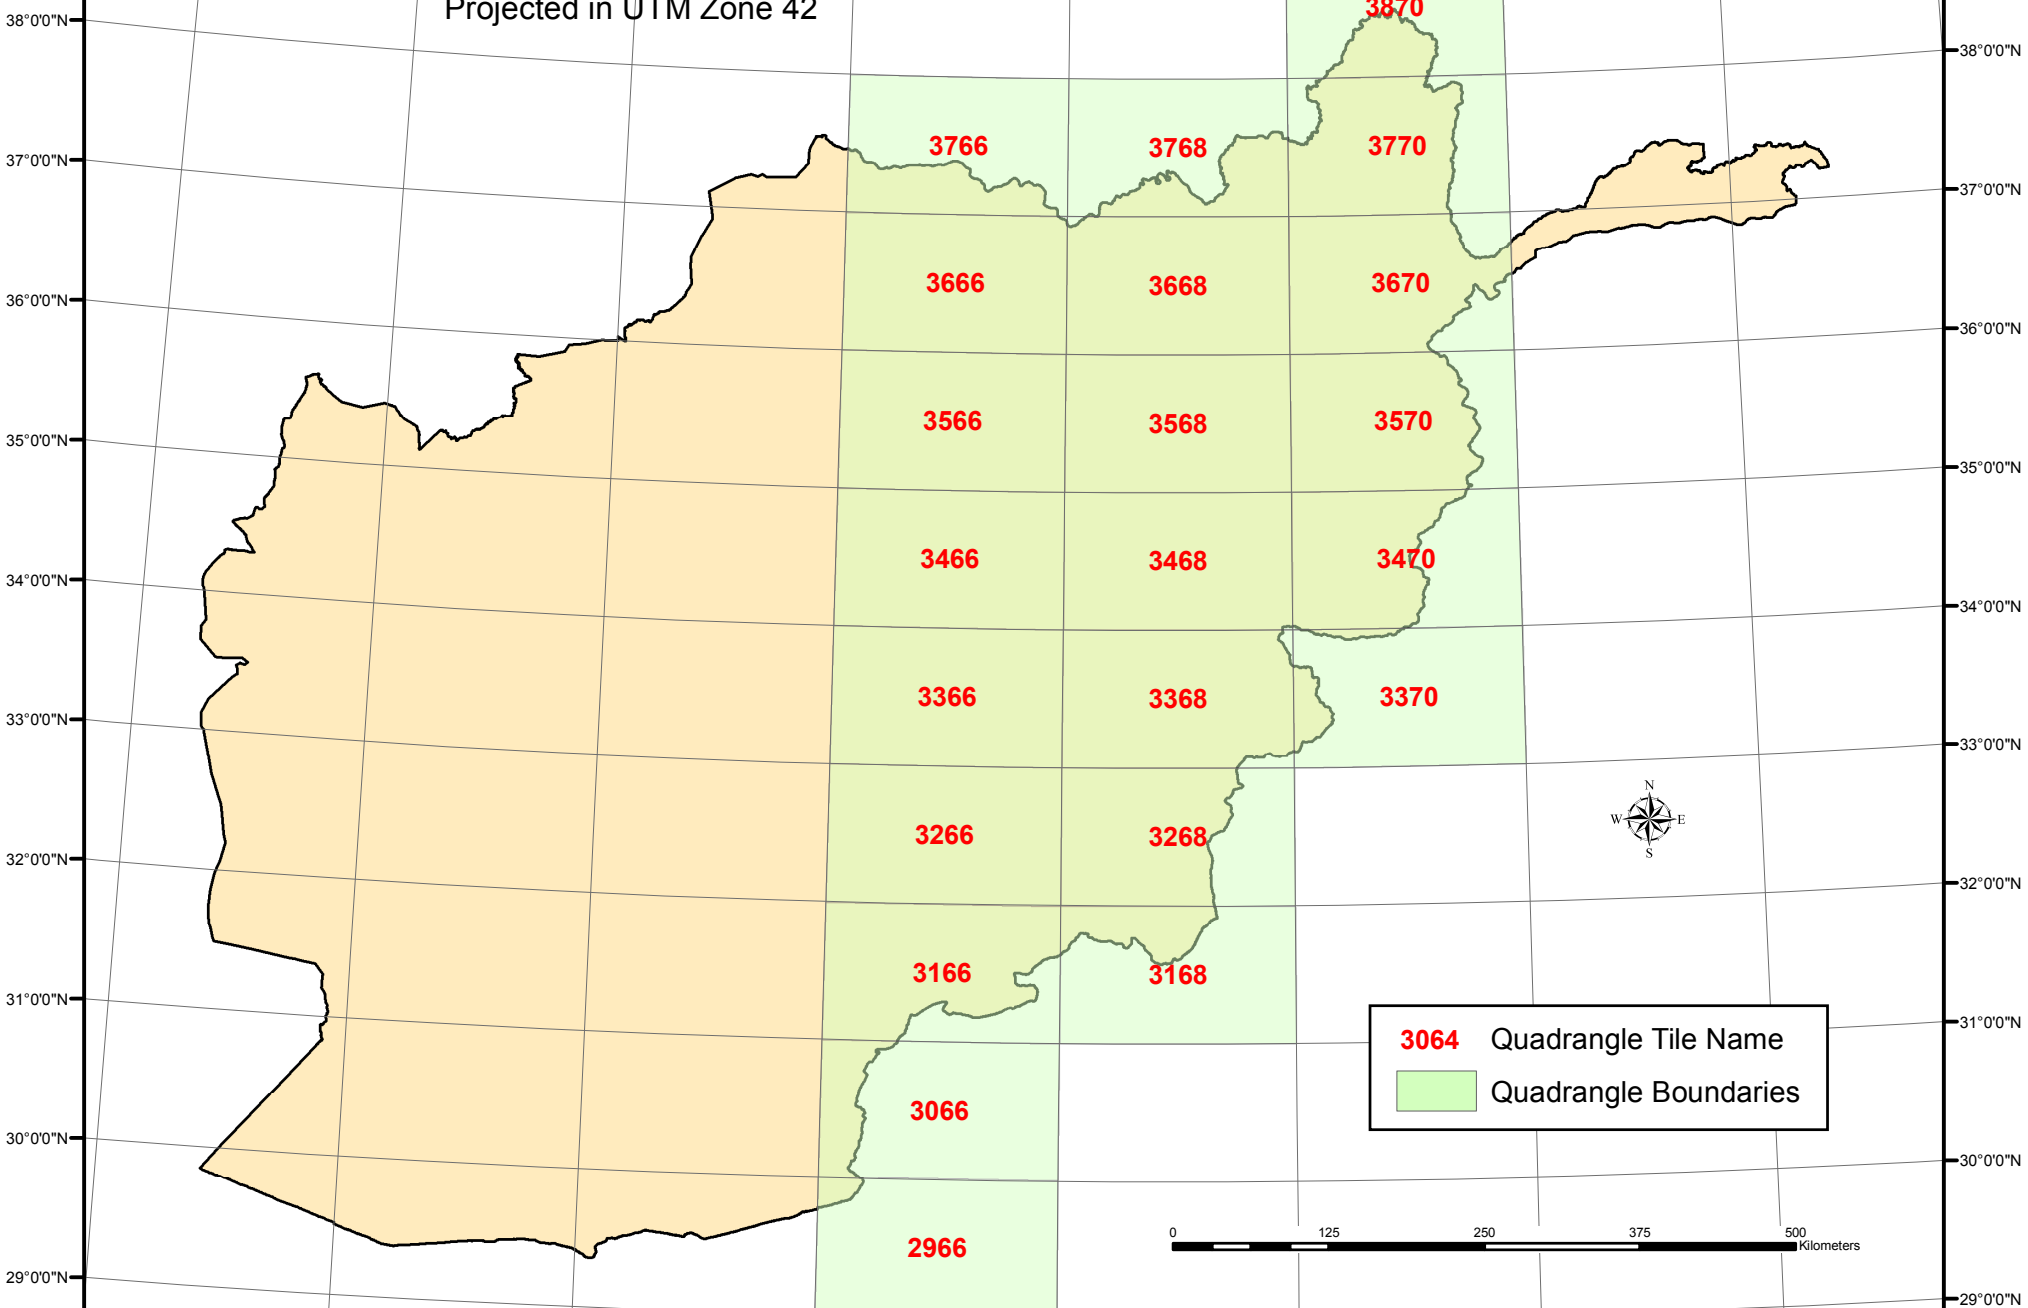

60°00'E 62°00'E 64°00'E 66°00'E 68°00'E 70°00'E 72°00'E 74°00'E 76°00'E

# Void - Filled SRTM Digital Elevation Model Index Projected in UTM Zone 42

**3064** Quadrangle Tile Name  
Quadrangle Boundaries