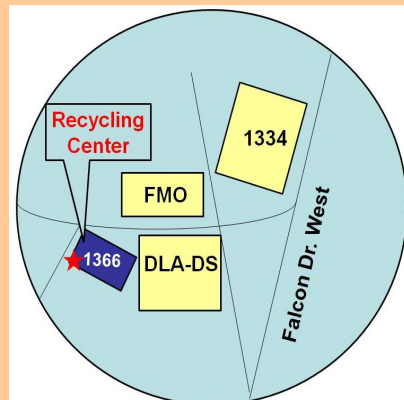

所定の場所かリサイクルセンター建物番号1366へお持ちください。

Cardboards

段ボール

Recycling Center, Bldg 1366 @ 226-5446

- Cardboard box (flatten) つぶしたダンボール
- Paper (Newspaper, magazine) 新聞、雑誌
- Empty Metal cans 缶類
- Empty PET/PETE plastic bottle ペットボトル
- Glass bottles/Jar ガラス瓶
- HP toner cartridges HP製トナー
- Wooden Pallets 木製パレット

Also recycling center will help crush your 55 gals drums

リサイクルセンターではドラムクラッシャーを準備してドラムの圧縮のお手伝いをします。

Illegal dumping will be reported to the First Sergeant

Drop off recyclable

Base Recycling Center, Bldg 1366, 226-5446