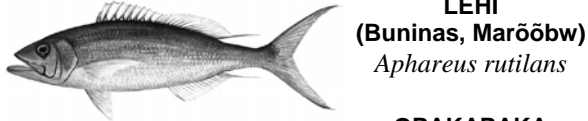

COMMONLY CAUGHT MARIANA ISLAND BOTTOMFISH SPECIES
(Some Chamorro and Carolinian names in parentheses)

Snappers (Buninas, Moos)

ONAGA
(Buninas agaga, Taighulupegh)
Etelis coruscans

EHU
(Buninas)
Etelis carbunculus