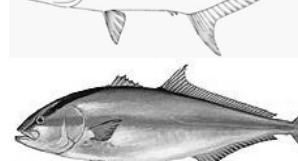

LONGNOSE EMPEROR
(Lililok, Atigh)
Lethrinus olivaceus

AMBON EMPEROR
(Mafuti, Loot)
Lethrinus amboinensis

Jacks (Tarakitu, Etam)

BLACK JACK
(Tarakiton attelong, Orong)
Caranx lugubris

YELLOWSPOT JACK
(Tarakitu, Urupigh)
Carangoides orthogrammus

WHITE JACK
(Tarakitu, Etam)
Caranx ignoblis

BLUEFIN TREVALLY
(Tarakitu, Langú)
Caranx melampygus

AMBERJACK
(Tarakiton tadong, Bwehya)
Seriola dumerili