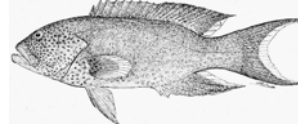

Other Species

DOGTTOOTH TUNA
(White tuna, Ayúúl)
Gymnosarda unicolor

RAINBOW RUNNER
(Buri, Liyaw Malúgh)
Elagatis bipinnulata

Groupers (Gadao, Ali)

BLACKTIP GROUPE
(Meteil)
Epinephelus fasciatus

EIGHTBANDED GROUPE
(Gadao, Sayaw)
Epinephelus octofasciatus

LUNARTAIL GROUPE
(Bueli, Bwele)
Variola louti

TOMATO GROUPE
(Ighi schap)
Cephalopholis sonnerati

FLAGTAIL GROUPE
(Amadiu, Āmáshiyor)
Cephalopholis urodeta

Emperors (Mafuti, Lililok, Weyów)

REDGILL EMPEROR
(Mafuti, Weyów)
Lethrinus rubrioperculatus