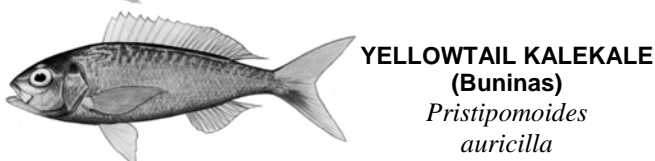

COMMONLY CAUGHT MARIANA ISLAND BOTTOMFISH SPECIES
(Some Chamorro and Carolinian names in parentheses)

Snappers (Buninas, Moos)

ONAGA
(Buninas agaga, Taighulupegh)
Etelis coruscans

EHU
(Buninas)
Etelis carbunculus

LEHI
(Buninas, Marōōbw)
Aphareus rutilans

OPAKAPAKA
(Buninas)
Pristipomoides filamentosus

YELLOWEYE OPAKAPAKA
(Buninas)
Pristipomoides flavipinnis

KALEKALE
(Buninas)
Pristipomoides sieboldii

YELLOWTAIL KALEKALE
(Buninas)
Pristipomoides auricilla