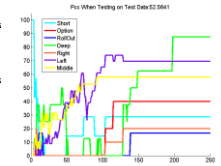

BLUE, Object Function (DARPA)

VIRAT (DARPA)

Dismount Tracking (DARPA)

PANDA (DARPA)

CARVE (DARPA)

Contact Information

Anthony Hoogs

Director of Computer Vision
Kitware, Inc.