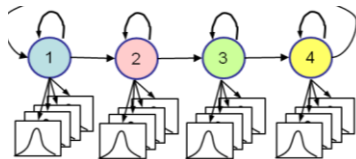

BLUE, Object Function (DARPA)

VIRAT (DARPA)

Dismount Tracking (DARPA)

PANDA (DARPA)

CARVE (DARPA)

Contact Information

Anthony Hoogs

Director of Computer Vision
Kitware, Inc.