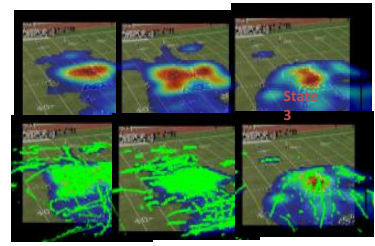

BLUE, Object Function (DARPA)

VIRAT (DARPA)

Dismount Tracking (DARPA)

PANDA (DARPA)

CARVE (DARPA)

Contact Information

Anthony Hoogs

Director of Computer Vision
Kitware, Inc.