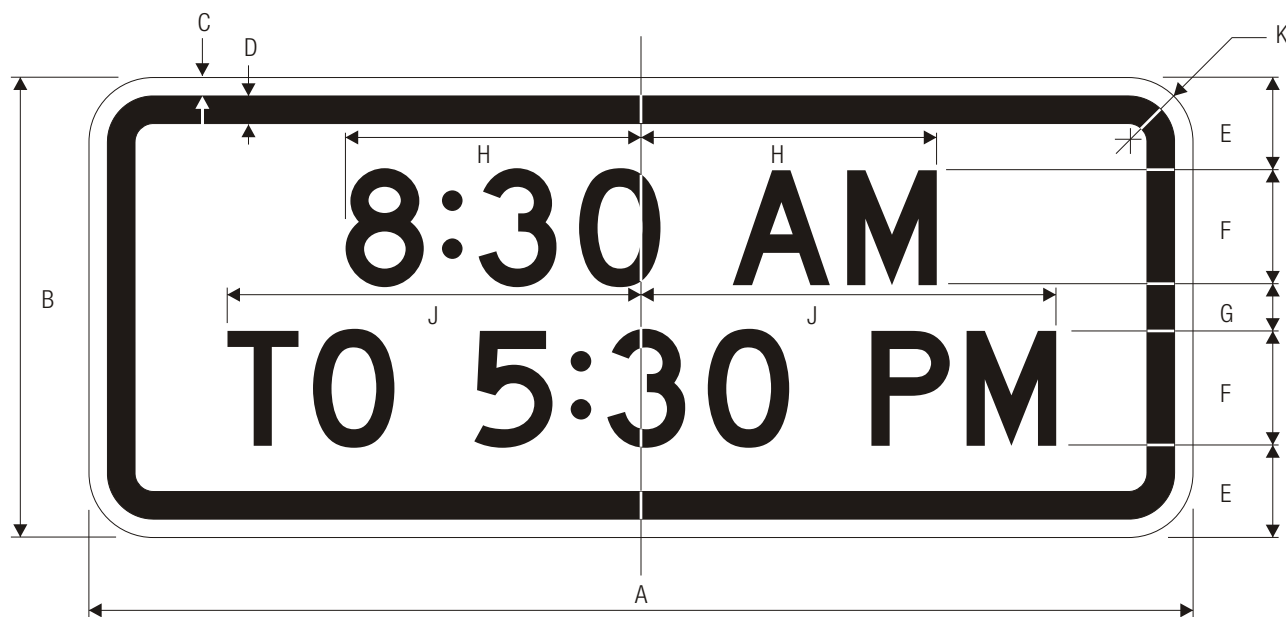

**S1-1**  
SCHOOL

\*See page 6-58 for symbol design.

	A	B	C	D	E	F	G	H
	750	13	20	50	500	75	94	50
<b>C</b>	900	15	25	62	600	87	112	60
	1200	20	30	81	800	125	150	70

COLORS: SYMBOL — BLACK  
 BACKGROUND— YELLOW (RETROREFLECTIVE)  
 FLOURESCENT YELLOW GREEN (RETROREFLECTIVE) OPTIONAL

S3-1

SCHOOL BUS STOP AHEAD

\*Reduce spacing to fit.

	A	B	C	D	E	F	G	H	J	K	L
<b>C</b>	750	13	20	125 C	50	62	250	262	350	218	50
	900	15	25	150 C	75	75	277	315	425	261.5	60

COLORS: LEGEND — BLACK  
 BACKGROUND— YELLOW (RETROREFLECTIVE)  
 FLOURESCENT YELLOW GREEN (RETROREFLECTIVE) OPTIONAL

S4-3  
SCHOOL

300 mm Size for street use.

	A	B	C	D	E	F	G	H	J
	300	150	10	15	50	50 C	104	110	40
<b>C</b>	600	250	10	15	50	100 D	249	258	50
	900	375	15	25	75	150 D	372	388	60
	1200	500	20	30	100	200 D	492	521	70

N	P	Q	R	S	T	U	V	W
62 D	50	87	253.5	233	182	106	189.5	50
100 D	50	125	380	350	273	170.5	305.5	60
125 D	100	170	506.5	466.5	364	213.5	381.5	70

TOP PANEL

BOTTOM PANEL

COLORS: LEGEND — BLACK  
BACKGROUND— YELLOW (RETROREFLECTIVE)