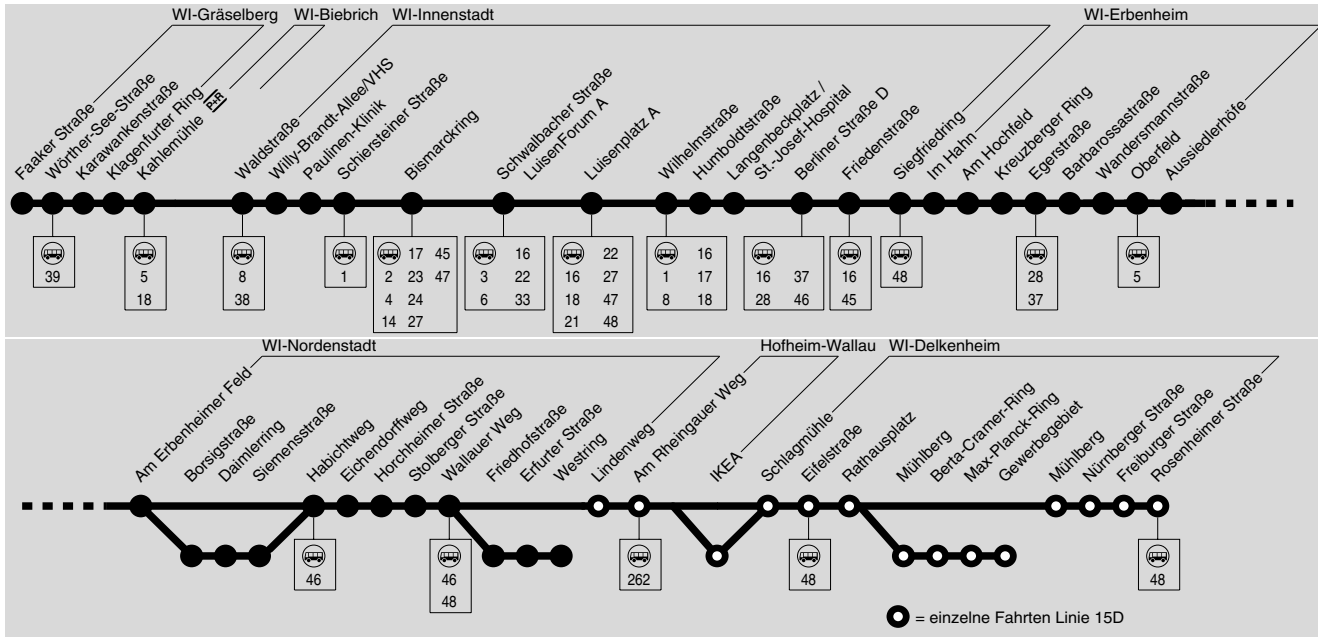

Am 24.12. und vom 27.12. bis 31.12. Verkehr wie Samstag.

15 / 15D WI Gräselberg → Erbenheim → Nordenstadt 15D über Wallau nach Delkenheim

ESWE
VERKEHR

ESWE Verkehrsgesellschaft mbH, Postfach 2369, 65013 Wiesbaden, Tel.: (0611) 45022-450

Montag - Freitag

Verkehrsbeschränkung	S F S																				
Biebr. Gräselberg Faaker Str.	4.36	4.51	5.06	5.21	5.36	5.51	6.06	6.21	6.34	6.44	6.54	7.04	7.11	7.14	7.17	7.24	7.34	7.44	7.54	8.04	8.14
- Gräselberg Wörther-See-Straße	4.37	4.52	5.07	5.22	5.37	5.52	6.07	6.22	6.35	6.45	6.55	7.05	7.12	7.15	7.18	7.25	7.35	7.45	7.55	8.05	8.15
- Kahlemühle P + R	4.41	4.56	5.11	5.26	5.41	5.56	6.11	6.26	6.39	6.49	6.59	7.09	7.16	7.19	7.22	7.29	7.39	7.49	7.59	8.09	8.19
Wiesbaden Waldstraße	4.43	4.58	5.13	5.28	5.43	5.58	6.13	6.28	6.41	6.51	7.01	7.11	7.18	7.21	7.24	7.31	7.41	7.51	8.01	8.11	8.21
- Paulinen-Klinik	4.45	5.00	5.15	5.30	5.45	6.00	6.15	6.31	6.44	6.54	7.04	7.14	7.21	7.24	7.27	7.34	7.44	7.54	8.04	8.14	8.24
- Schiersteiner Straße	4.46	5.01	5.16	5.31	5.46	6.01	6.16	6.32	6.45	6.55	7.05	7.15	7.22	7.25	7.28	7.35	7.45	7.55	8.05	8.15	8.25
- Bismarckring	4.47	5.02	5.17	5.32	5.47	6.02	6.17	6.33	6.46	6.56	7.06	7.16	7.23	7.26	7.29	7.36	7.46	7.56	8.06	8.16	8.26
- Schwalbacher Str./LuisenForum A	4.48	5.03	5.18	5.33	5.48	6.03	6.18	6.35	6.48	6.58	7.08	7.18	7.25	7.28	7.31	7.38	7.48	7.58	8.08	8.18	8.28
- Luisenplatz A an	4.49	5.04	5.19	5.34	5.49	6.04	6.19	6.36	6.49	6.59	7.09	7.19	7.26	7.29	7.32	7.39	7.49	7.59	8.09	8.19	8.29
- Luisenplatz A ab	4.50	5.05	5.20	5.35	5.50	6.05	6.19	6.36	6.49	6.59	7.09	7.19	7.26	7.29	7.32	7.39	7.49	7.59	8.09	8.19	8.29
- Wilhelmstraße an	4.51	5.06	5.21	5.36	5.51	6.06	6.20	6.38	6.51	7.01	7.11	7.21	7.28	7.31	7.34	7.41	7.51	8.01	8.11	8.21	8.31
- Wilhelmstraße ab	4.52	5.07	5.22	5.37	5.52	6.07	6.20	6.38	6.51	7.01	7.11	7.21	7.28	7.31	7.34	7.41	7.51	8.01	8.11	8.21	8.31
- Langenbeckpl./St.-Josefs-Hosp.	4.55	5.10	5.25	5.40	5.55	6.10	6.23	6.41	6.54	7.04	7.14	7.24	7.31	7.34	7.37	7.44	7.54	8.04	8.14	8.24	8.34
- Berliner Straße D	4.56	5.11	5.26	5.41	5.56	6.11	6.24	6.43	6.56	7.06	7.16	7.26	7.33	7.36	7.39	7.46	7.56	8.06	8.16	8.26	8.36
- Friedenstraße	4.57	5.12	5.27	5.42	5.57	6.12	6.25	6.44	6.57	7.07	7.17	7.27	7.34	7.37	7.40	7.47	7.57	8.07	8.17	8.27	8.37
- Siegfriedring	4.58	5.13	5.28	5.43	5.58	6.13	6.26	6.45	6.58	7.08	7.18	7.28	7.35	7.38	7.41	7.48	7.58	8.08	8.18	8.28	8.38
Erbenheim Am Hochfeld	5.00	5.15	5.30	5.45	6.00	6.15	6.28	6.48	7.01	7.11	7.21	7.31	7.38	7.41	7.44	7.51	8.01	8.11	8.21	8.31	8.41
- Egerstraße	5.02	5.17	5.32	5.47	6.02	6.17	6.30	6.50	7.03	7.13	7.23	7.33	7.40	7.43	7.46	7.53	8.03	8.13	8.23	8.33	8.43
- Oberfeld	5.05	5.20	5.35	5.50	6.05	6.20	6.33	6.53	7.06	7.16	7.26	7.36	7.43	7.46		7.56	8.06	8.16	8.26	8.36	8.46
Nordenstadt Borsigstraße						6.24	6.37	6.58	7.11	7.21	7.31	7.41	7.48	7.51		8.01	8.11	8.21	8.31	8.41	8.51
- Habichtweg	5.08	5.23	5.38	5.53	6.08	6.27	6.40	7.01	7.14	7.24	7.34	7.44	7.51	7.54		8.04	8.14	8.24	8.34	8.44	8.54
- Horchheimer Straße	5.10	5.25	5.40	5.55	6.10	6.29	6.42	7.03	7.16	7.26	7.36	7.46	7.53	7.56		8.06	8.16	8.26	8.36	8.46	8.56
- Wallauer Weg	5.12	5.27	5.42	5.57	6.12	6.31	6.44	7.05	7.18	7.28	7.38	7.48	7.55	7.58		8.08	8.18	8.28	8.38	8.48	8.58
- Westring		5.30	5.45		6.15		6.47	7.10	7.23	7.33	7.43	7.53	8.00	8.03		8.13	8.23	8.33	8.43	8.53	9.03
Wallau Am Rheingauer Weg	5.15			6.00		6.34															
- Ikea	5.17					6.36															
Delkenheim Eifelstraße	5.21			6.04		6.40															
- Gewerbegebiet Delkenheim	5.25			6.08		6.44															
- Freiburger Straße																					
- Rosenheimer Straße																					

S = nur an Schultagen

F = nicht an Schultagen

Am 24.12. und zwischen den Feiertagen vom 27. bis 31.12. Verkehr wie Samstag.
Ferientermine siehe letzte Seite.

Weitere Fahrten zwischen Kahlemühle P+R und Oberfeld siehe Linie 5.