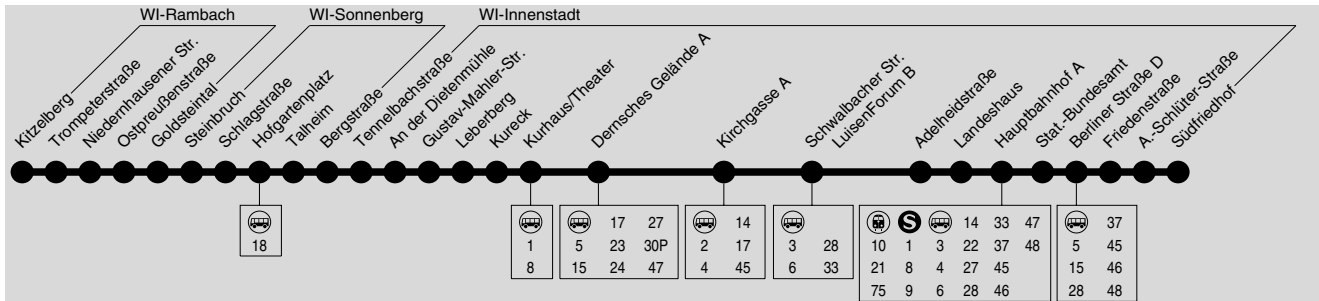

16

WI Rambach → Hauptbahnhof → Südfriedhof

ESWE Verkehrsgesellschaft mbH, Postfach 2369, 65013 Wiesbaden, Tel.: (0611) 45022 -450

Montag - Freitag

Verkehrsbeschränkung											S									
Hinweise	48	45					45		45	45	F	45	45							
Rambach Kitzlerberg	4.31	5.01	5.16	5.31	5.46	6.01	6.16	6.31	6.41	6.51	7.01	7.11	7.21	7.23	7.31	7.41	7.51	8.01	8.11	8.21
- Goldsteintal	4.35	5.05	5.20	5.35	5.50	6.05	6.20	6.35	6.45	6.55	7.05	7.15	7.25	7.27	7.35	7.45	7.55	8.05	8.15	8.25
Sonnenberg Hofgartenplatz	4.38	5.08	5.23	5.38	5.53	6.09	6.24	6.39	6.49	6.59	7.09	7.19	7.29	7.31	7.39	7.49	7.59	8.09	8.19	8.29
Wiesbaden Tannelbachstraße	4.40	5.10	5.25	5.40	5.55	6.12	6.27	6.42	6.52	7.02	7.12	7.22	7.32	7.34	7.42	7.52	8.02	8.12	8.22	8.32
- Gustav-Mahler-Straße	4.42	5.12	5.27	5.42	5.57	6.14	6.29	6.44	6.54	7.04	7.14	7.24	7.34	7.36	7.44	7.54	8.04	8.14	8.24	8.34
- Kurhaus/Theater	4.46	5.16	5.31	5.46	6.01	6.18	6.33	6.48	6.58	7.08	7.18	7.28	7.38	7.40	7.48	7.58	8.08	8.18	8.28	8.38
- Dernisches Gelände A an	4.47	5.17	5.32	5.47	6.02	6.20	6.35	6.50	7.00	7.10	7.20	7.30	7.40	7.42	7.50	8.00	8.10	8.20	8.30	8.40
- Dernisches Gelände A ab	4.48	5.18	5.33	5.48	6.03	6.20	6.35	6.50	7.00	7.10	7.20	7.30	7.40	7.42	7.50	8.00	8.10	8.20	8.30	8.40
- Schwalbacher Str./LuisenForum B	4.51	5.21	5.36	5.51	6.06	6.24	6.39	6.54	7.04	7.14	7.24	7.34	7.44	7.46	7.54	8.04	8.14	8.24	8.34	8.44
- WI Hauptbahnhof A	4.19	4.55	5.25	5.40	5.55	6.10	6.29	6.44	6.59	7.09	7.19	7.29	7.39	7.49	7.51	7.59	8.09	8.19	8.29	8.39
- Berliner Straße D	4.21	4.57	5.27	5.42	5.57	6.33	6.48	7.03	7.23	7.33				7.55	8.03		8.23	8.33	8.43	8.53
- Friedenstraße	4.58	5.28	5.43	5.58		6.34	6.49	7.04	7.24	7.34				7.56	8.04		8.24	8.34	8.44	8.54
- A.-Schlüter-Straße	4.59	5.29	5.44	5.59		6.36	6.51	7.06	7.26	7.36				7.58	8.06		8.26	8.36	8.46	8.56
- Südfriedhof		5.00	5.30	5.45	6.00	6.37	6.52	7.07	7.27	7.37				7.59	8.07		8.27	8.37	8.47	8.57

S = nur an Schultagen

F = Ferientermine siehe letzte Seite.

48 = ab Berliner Str. weiter als L. 48 bis Nordenstadt Wallauer Weg

45 = ab Hbf. weiter als L. 45 üb. Berliner Str. zur J.-F.-Kennedy-Str.