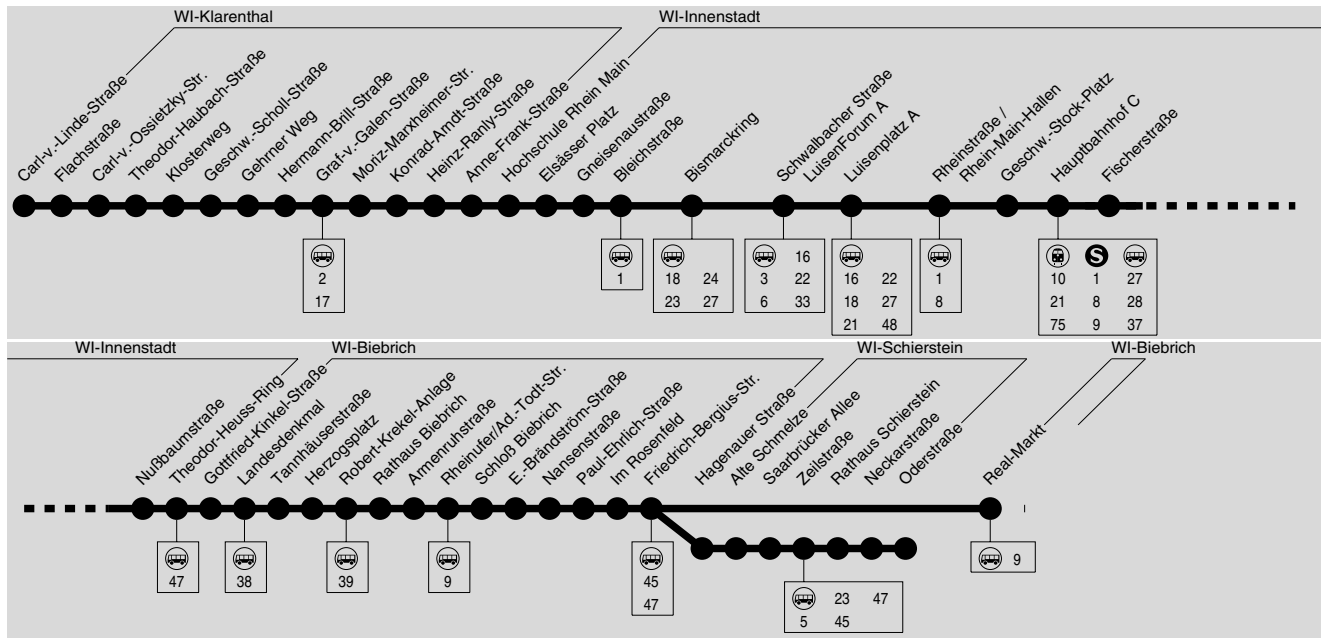

Samstag											Sonn- und Feiertag													
Mainz Isaac-Fulda-Allee/Aareon																									
- Universität A																									
- MZ Hauptbahnhof H	16.09	16.45	17.15	17.45	18.15	18.50	19.20	19.50	20.20	20.50	21.50	22.50	8.50	9.50	10.50	11.50	12.20	8.50	9.54	10.54	11.54	12.24			
- Landtag A	16.15	16.49	17.19	17.49	18.19	18.54	19.24	19.54	20.24	20.54	21.54	22.54													
Mz-Kastel Brückenkopf	16.18	16.52	17.22	17.52	18.22	18.57	19.27	19.57	20.27	20.57	21.57	22.57						8.57	9.57	10.57	11.57	12.27			
- Johannes-Goßner-Straße	16.21	16.55	17.25	17.55	18.25	19.00	19.30	20.00	20.30	21.00	22.00	23.00						9.00	10.00	11.00	12.00	12.30			
- Mudra Kaserne	16.23	16.57	17.27	17.57	18.27	19.02	19.32	20.02	20.32	21.02	22.02	23.02						9.02	10.02	11.02	12.02	12.32			
Amöneburg Dyckerhoffstr.	16.25	16.59	17.29	17.59	18.29	19.04	19.34	20.03	20.33	21.03	22.03	23.03	5.45	6.45	7.45	9.03	10.03	11.03	12.03	12.34					
- Chem-Werke-Albert	16.28	17.02	17.32	18.02	18.32	19.07	19.37	20.06	20.36	21.06	22.06	23.06	5.48	6.48	7.48	9.06	10.06	11.06	12.06	12.37					
Biebrich Wilhelm-Kopp-Straße	16.31	17.04	17.34	18.04	18.34	19.09	19.39	20.07	20.37	21.07	22.07	23.07	5.49	6.49	7.49	9.07	10.07	11.07	12.07	12.39					
- Rheinhütte	16.36	17.08	17.38	18.08	18.38	19.13	19.43	20.11	20.41	21.11	22.11	23.11	5.53	6.53	7.53	9.11	10.11	11.11	12.11	12.43					
- Karl-Bosch-Straße	16.37	17.09	17.39	18.09	18.39	19.14	19.44	20.12																	
- Real-Markt	16.40	17.12	17.42	18.12	18.42	19.17	19.47	20.15																	
Schierst. Floßhafen/DowCorning									20.43	21.13	22.13	23.13	5.55	6.55	7.55	9.13	10.13	11.13	12.13	12.46					
- Zeilstraße	16.47	17.17	17.47	18.17	18.47	19.22	19.52	20.20	20.44	21.14	22.14	23.14	5.56	6.56	7.56	9.14	10.14	11.14	12.14	12.47					
- Oderstraße	16.51	17.21	17.51	18.21	18.51	19.26	19.56	20.23																	

Am 24.12. ab ca. 18:30 Uhr nur Nightlinerverkehr, siehe hinter Linie N12.

Sonn- und Feiertag

Mainz Isaac-Fulda-Allee/Aareon																							
- Universität A																							
- MZ Hauptbahnhof H	12.50	13.20	13.50	14.20	14.50	15.20	15.50	16.20	16.50	17.20	17.50	18.20	18.50	19.20	19.50	20.50	21.50	22.50					
- Landtag A	12.54	13.24	13.54	14.24	14.54	15.24	15.54	16.24	16.54	17.24	17.54	18.24	18.54	19.24	19.54	20.54	21.54	22.54					
Mz-Kastel Brückenkopf	12.57	13.27	13.57	14.27	14.57	15.27	15.57	16.27	16.57	17.27	17.57	18.27	18.57	19.27	19.57	20.57	21.57	22.57					
- Johannes-Goßner-Straße	13.00	13.30	14.00	14.30	15.00	15.30	16.00	16.30	17.00	17.30	18.00	18.30	19.00	19.30	20.00	21.00	22.00	23.00					
- Mudra Kaserne	13.02	13.32	14.02	14.32	15.02	15.32	16.02	16.32	17.02	17.32	18.02	18.32	19.02	19.32	20.02	21.02	22.02	23.02					
Amöneburg Dyckerhoffstr.	13.04	13.34	14.04	14.34	15.04	15.34	16.04	16.34	17.04	17.34	18.04	18.34	19.04	19.34	20.04	21.03	22.03	23.03					
- Chem-Werke-Albert	13.07	13.37	14.07	14.37	15.07	15.37	16.07	16.37	17.07	17.37	18.07	18.37	19.07	19.37	20.07	21.06	22.06	23.06					
Biebrich Wilhelm-Kopp-Straße	13.09	13.39	14.09	14.39	15.09	15.39	16.09	16.39	17.09	17.39	18.09	18.39	19.09	19.39	20.09	21.07	22.07	23.07					
- Rheinhütte	13.13	13.43	14.13	14.43	15.13	15.43	16.13	16.43	17.13	17.43	18.13	18.43	19.13	19.43	20.13	21.11	22.11	23.11					
- Karl-Bosch-Straße																							
- Real-Markt																							
Schierst. Floßhafen/DowCorning	13.16	13.46	14.16	14.46	15.16	15.46	16.16	16.46	17.16	17.46	18.16	18.46	19.16	19.46	20.16	21.13	22.13	23.13					
- Zeilstraße	13.17	13.47	14.17	14.47	15.17	15.47	16.17	16.47	17.17	17.47	18.17	18.47	19.17	19.47	20.17	21.14	22.14	23.14					
- Oderstraße																							

Weiter Fahrten zwischen Landtag und Dyckerhoffstr. siehe Linie 6.

14

WI C.-v.-Linde-Straße → Klarenthal → Hbf. → Schierstein

ESWE Verkehrsgesellschaft mbH, Postfach 2369, 65013 Wiesbaden, Tel.: (0611) 45022 -450

258