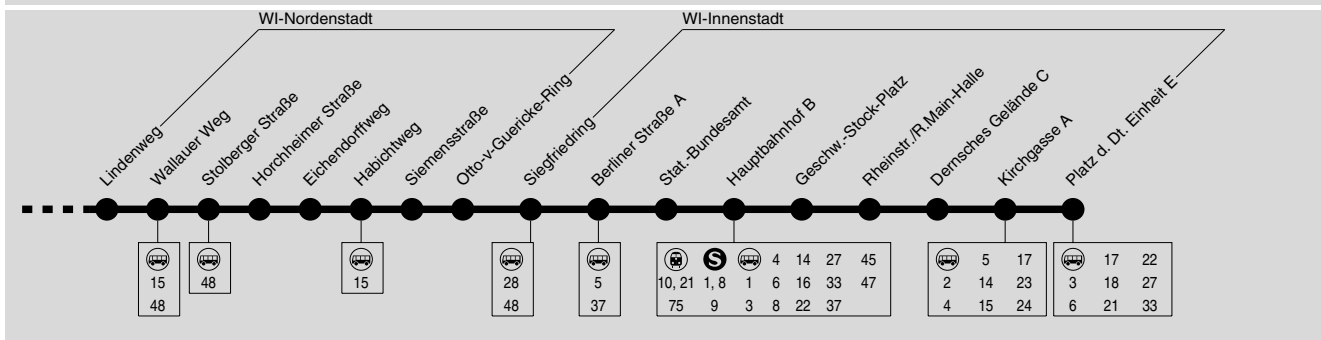

Montag - Freitag

Verkehrsbeschränkung	S		S					S										
Wiesbaden Hauptbahnhof A	7.00	7.11				11.23	12.23	13.23	14.23	15.23	17.23							
- Berliner Straße D	7.04	7.15				11.27	12.27	13.27	14.27	15.27	17.27							
- Siegfriedring	7.06	7.17				11.29	12.29	13.29	14.29	15.29	17.29							
Norden. Otto-von-Guericke-Ring	7.13	7.24	7.56	9.36		11.36	12.36	13.36	14.36	15.36	17.36							
- Habichtweg	7.15	7.26	7.58	9.38		11.38	12.38	13.38	14.38	15.38	17.38							
- Stolberger Straße	7.18	7.29	8.01	9.41		11.41	12.41	13.41	14.41	15.41	17.41							
- Wallauer Weg	7.19	7.30	8.02	9.42		11.42	12.42	13.42	14.42	15.42	17.42							
Wallau Ländcheshalle	6.35	7.22	7.33	8.05	9.45	10.46	11.45	12.45	13.45	14.45	15.45	16.46	17.45	18.46	19.46			
- Herrngarten	6.36	7.23	7.34	8.06	9.46	10.47	11.46	12.46	13.46	14.46	15.46	16.47	17.46	18.47	19.47			
- Ikea			7.37	8.09	9.49	10.50	11.49	12.49	13.49	14.49	15.49	16.50	17.49	18.50	19.50			
Delkenheim Eifelstraße								12.30	13.23									
- Schlagmühle								12.32	13.25									
Massenheim Wallauer Straße	5.45	6.42	7.29	7.42	8.14	9.54	10.55	11.54	12.34	12.54	13.27	13.54	14.54	15.54	16.55	17.54	18.55	19.55
- Sporthalle	5.46	6.43	7.30	7.43	8.15	9.55	10.56	11.55	12.35	12.55	13.28	13.55	14.55	15.55	16.56	17.55	18.56	19.56
- Gartenstadt	5.47	6.44	7.31	7.44	8.16	9.56	10.57	11.56	12.36	12.56	13.29	13.56	14.56	15.56	16.57	17.56	18.57	19.57
Hochheim H.-v.-Brentano-Schule			7.34															
- Wasserturm	5.51	6.48		7.48	8.20	10.00	11.01	12.00	13.00	14.00	15.00	16.00	17.01	18.00	19.01	20.01		
- Dresdener Ring	5.53	6.50		7.50	8.22	10.02	11.03	12.02	13.02	14.02	15.02	16.02	17.03	18.02	19.03	20.03		
- Antoniushaus	5.55	6.52		7.52	8.24	10.04	11.05	12.04	13.04	14.04	15.04	16.04	17.05	18.04	19.05	20.05		
- Berliner Platz	5.59	6.56		7.56	8.28	10.08	11.09	12.08	13.08	14.08	15.08	16.08	17.09	18.08	19.09	20.09		

S = nur an Schultagen

Ferientermine siehe letzte Seite.

Am 24.12. und zwischen den Feiertagen vom 27. bis 31.12. Verkehr wie Samstag.

Am 24.12. und vom 27.12. bis 31.12. Verkehr wie Samstag.

46

Hochheim → Massenheim → Wallau →
WI Nordenstadt → WI - Hbf. → Platz d. Dt. Einheit

ESWE Verkehrsgesellschaft mbH, Postfach 2369, 65013 Wiesbaden, Tel.: (0611) 45022 -450