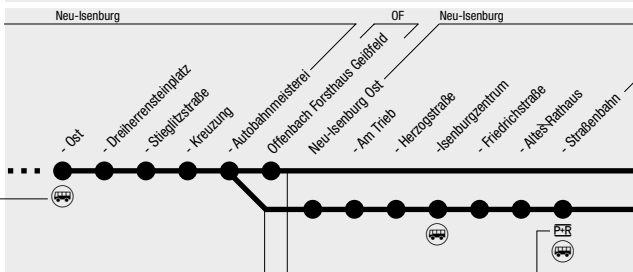

Alternativrouten (Linie fährt beide Routen)

Alternative routes (line operates on both routes)

Itinéraires alternatifs (la ligne emprunte les deux itinéraires)

P+R Möglichkeit an dieser Haltestelle/Station

P+R at the stops

P+R aux arrêts/stations

Transfers and connections at this stop to other lines according to the pictogram and the number of the line

Changements et correspondances à cet arrêt/à cette station vers d'autres lignes: voir pictogramme du moyen de transport et numéro de la ligne