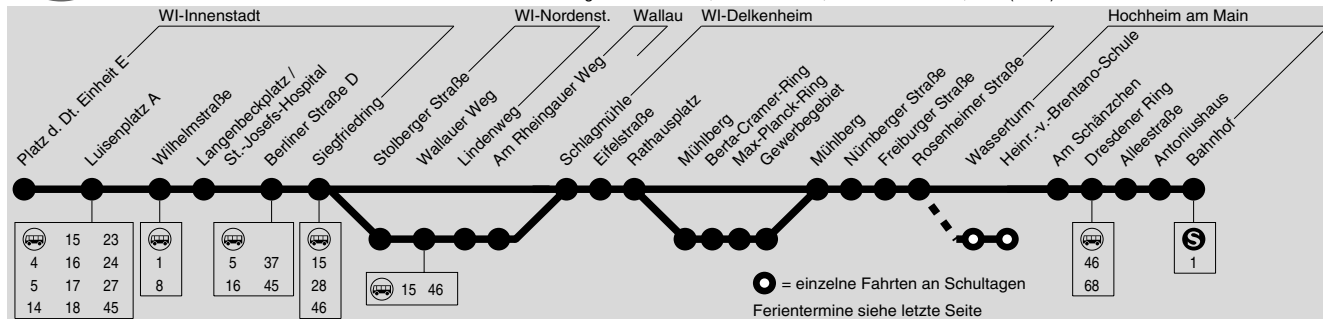

Am 24.12. und vom 27.12. bis 31.12. Verkehr wie Samstag.

48/48S/48X WI → Nordenstadt → Wallau → Delkenhm. → Hochheim

48S Schulbus H.-v.-Brentano-Schule / 48X WI-Delkenhm.-Hochheim

ESWE Verkehrsgesellschaft mbH, Postfach 2369, 65013 Wiesbaden, Tel.: (0611) 45022-450

404

Montag - Freitag

Verkehrsbeschränkung	S		S		S		S		S		S		S		S					
Hinweise	16	48X	48X	48X	48X	48X	48X	48X	48X	48X	48X	48X	48X	48X	48X	48X				
Wiesbaden Platz d. Dt. Einheit E		4.52	5.22	5.52	6.22	6.52	7.22	7.56	8.26	8.56	9.33	10.03	10.33	11.03	11.33	12.03	12.33			
- Luisenplatz A		4.54	5.24	5.54	6.24	6.54	7.24	7.58	8.28	8.58	9.35	10.05	10.35	11.05	11.35	12.05	12.35			
- Wilhelmstraße		4.56	5.26	5.56	6.26	6.56	7.26	8.00	8.30	9.00	9.37	10.07	10.37	11.07	11.37	12.07	12.37			
- Berliner Straße D	4.22	5.01	5.31	6.01	6.31	7.01	7.31	8.05	8.35	9.05	9.42	10.12	10.42	11.12	11.42	12.12	12.42			
Nordenstadt Wallauer Weg	4.33			6.12		7.12		8.16		9.16		10.23		11.23		12.23				
Wallau Am Rheingauer Weg				6.15		7.15		8.19		9.19		10.26		11.26		12.26				
Delkenheim Eifelstraße		5.12	5.42	6.19	6.42	7.06	7.19	7.42	8.09	8.23	8.46	9.23	9.53	10.30	10.53	11.30	11.53	12.30	12.53	
- Berta-Cramer-Ring			5.45	6.22	6.45	7.22		7.45		8.26	8.49	9.26								
- Rosenheimer Straße		5.18	5.52	6.29	6.52	7.12	7.29	7.35	7.52	8.15	8.33	8.56	9.33	9.59	10.36	10.59	11.36	11.59	12.36	12.59
Hochheim H.-v.-Brentano-Schule					7.19		7.42		8.22											
- Antoniushaus		5.27	6.01	6.38	7.01	7.38		8.01		9.05		10.08		11.08		12.08		13.08		
- Hochheim Bahnhof		5.31	6.05	6.42	7.05	7.42		8.05		9.09		10.12		11.12		12.12		13.12		
S1 Hochheim	ab	5.47	6.17	6.47	7.17	7.47		8.17		9.17		10.17		11.17		12.17		13.17		
S1 Ffm Hauptbahnhof	an	6.18	6.48	7.18	7.48	8.18		8.48		9.48		10.48		11.48		12.48		13.48		

S = nur an Schultagen

48X = Linie 48X

16 = Fahrt beginnt als Linie 16 am Hbf. A