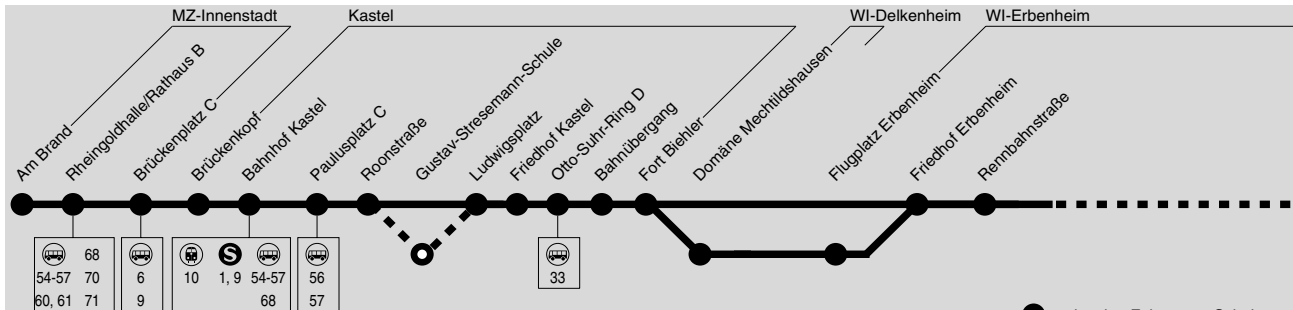

Am 24.12. und vom 27.12. bis 31.12. Verkehr wie Samstag.

28

**MZ Am Brand → Kastel → WI Erbenheim/
Domäne Mechtildshausen → WI Hbf. → Platz d. Dt. Einheit**

ESWE Verkehrsgesellschaft mbH, Postfach 2369, 65013 Wiesb., Mainzer Verkehrsgesellschaft mbH, Bahnhofplatz 6a, 55116 Mainz

409