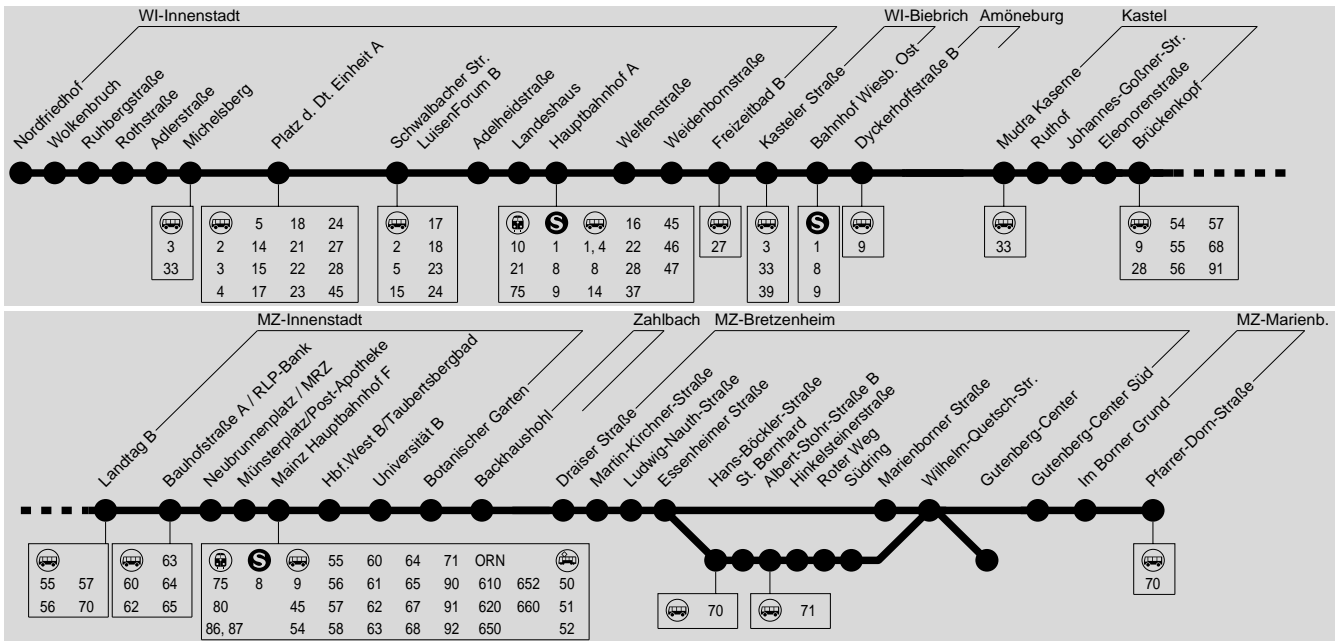

ESWE Verkehrsgesellschaft mbH, Postfach 2369, 65013 Wiesb., Mainzer Verkehrsgesellschaft mbH, Bahnhofplatz 6a, 55116 Mainz

212

Montag - Freitag

Verkehrsbeschränkung		S2																					
Wiesbaden Nordfriedhof		4.18	4.48	5.18	5.37	5.47	5.57	6.07	6.17	6.27	6.37	6.47	6.57	7.07	7.17	7.27	7.37						
- Ruhbergstraße		4.20	4.50	5.20	5.39	5.49	5.59	6.09	6.19	6.29	6.39	6.49	6.59	7.09	7.19	7.29	7.39						
- Adlerstraße		4.23	4.53	5.23	5.42	5.53	6.03	6.13	6.23	6.33	6.43	6.53	7.03	7.13	7.23	7.33	7.43						
- Platz d. Dt. Einheit A	an	4.27	4.57	5.27	5.46	5.57	6.07	6.17	6.27	6.37	6.47	6.57	7.07	7.17	7.27	7.37	7.47						
- Platz d. Dt. Einheit A	ab	4.27	4.57	5.27	5.46	5.57	6.07	6.17	6.27	6.37	6.47	6.57	7.07	7.17	7.27	7.37	7.47						
- Schwalbacher Str./LuisenForum B		4.28	4.58	5.28	5.47	5.58	6.08	6.18	6.28	6.38	6.48	6.58	7.08	7.18	7.28	7.38	7.48						
- WI Hauptbahnhof A		4.32	5.02	5.32	5.51	6.02	6.13	6.23	6.33	6.43	6.53	7.03	7.13	7.23	7.33	7.43	7.53						
- Weidenbornstraße		4.34	5.04	5.34	5.53	6.05	6.16	6.26	6.36	6.46	6.56	7.06	7.16	7.26	7.36	7.46	7.56						
- Freizeitbad B		4.36	5.06	5.36	5.54	6.07	6.17	6.27	6.37	6.47	6.57	7.07	7.17	7.27	7.37	7.47	7.57						
Bieblich Bahnhof Wiesbaden Ost		4.40	5.10	5.40	5.58	6.11	6.22	6.32	6.42	6.52	7.02	7.12	7.22	7.32	7.42	7.52	8.02						
Mz-Amöneburg Dyckerhoffstraße		4.42	5.12	5.42	5.59	6.13	6.24	6.34	6.44	6.54	7.04	7.14	7.24	7.34	7.44	7.54	8.04						
Mz-Kastel Johannes-Goßner-Str.		4.45	5.15	5.45	6.02	6.16	6.28	6.38	6.48	6.58	7.08	7.18	7.28	7.38	7.48	7.58	8.08						
- Brückenkopf		4.49	5.19	5.49	6.06	6.20	6.32	6.42	6.52	7.02	7.12	7.22	7.32	7.42	7.52	8.02	8.12						
Mainz Landtag B		4.51	5.21	5.51	6.08	6.22	6.34	6.44	6.54	7.04	7.14	7.24	7.34	7.44	7.54	8.04	8.14						
- Bauhofstr./RLP-Bank		4.52	5.22	5.52	6.09	6.23	6.35	6.45	6.55	7.05	7.15	7.25	7.35	7.45	7.55	8.05	8.15						
- Neubrunnenplatz/MRZ		4.53	5.23	5.53	6.10	6.24	6.37	6.47	6.57	7.07	7.17	7.27	7.37	7.47	7.57	8.07	8.17						
- MZ Hauptbahnhof F	an	4.57	5.27	5.57	6.14	6.28	6.41	6.51	7.01	7.11	7.21	7.31	7.41	7.51	8.01	8.11	8.21						
- MZ Hauptbahnhof F	ab	4.15	5.00	5.30	5.50	6.00	6.10	6.17	6.28	6.41	6.51	7.01	7.11	7.21	7.30	7.31	7.41	7.51	7.55	8.01	8.11	8.21	
- Universität B		4.19	5.04	5.34	5.54	6.04	6.14	6.21	6.32	6.46	6.56	7.06	7.16	7.26	7.34	7.36	7.46	7.56	8.00	8.06	8.16	8.26	
- Botanischer Garten		4.20	5.05	5.35	5.55	6.05	6.15	6.21	6.33	6.47	6.57	7.07	7.17	7.27	7.35	7.37	7.47	7.57	8.01	8.07	8.17	8.27	
Bretzenheim Draiser Straße		4.22	5.07	5.37	5.57	6.07	6.17	6.23	6.35	6.49	6.59	7.09	7.19	7.29	7.37	7.39	7.49	7.59	8.03	8.09	8.19	8.29	
- Essenheimer Straße		4.25	5.10	5.40	6.00	6.10	6.20	6.26	6.38	6.52	7.02	7.12	7.22	7.32	7.40	7.42	7.52	8.02	8.06	8.12	8.22	8.32	
- Hans-Böckler-Straße								6.27		6.54		7.14		7.34		7.54		8.08	8.14		8.34		
- Albert-Stohr-Straße								6.29		6.56		7.16		7.36		7.56		8.10	8.16		8.36		
- Südring								6.31		6.59		7.19		7.39		7.59		8.13	8.19		8.39		
Mainz Marienborner Straße		4.27	5.12	5.42	6.02	6.12	6.22	6.40	7.04	7.24	7.42	7.44	8.01	8.04							8.24		
Bretzenheim Wilhelm-Quetsch-St		4.29	5.14	5.44		6.14		6.42	7.06	7.26	7.44	7.46	8.01	8.06							8.21	8.26	8.41
- Gutenberg Center													8.04								8.24		8.44
Mainz Gutenberg-Center Süd		4.30	5.15	5.45	6.15			6.43	7.07	7.27	7.45	7.47	8.07										8.27
Marienb. Pfarrer-Dorn-Str.		4.33	5.18	5.48	6.18			6.46	7.10	7.30	7.48	7.50	8.10										8.30