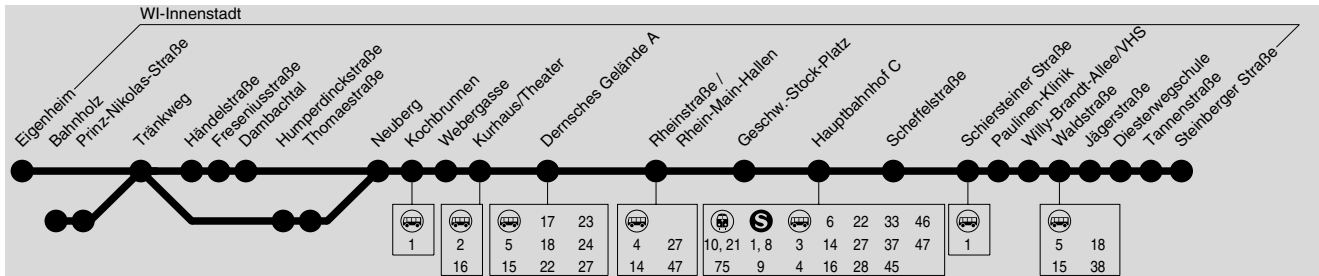

Am 24.12. und vom 27.12. bis 31.12. Verkehr wie Samstag.

8

WI Eigenheim / Bahnhofz → Hauptbahnhof → Steinberger Straße

ESWE Verkehrsgesellschaft mbH, Postfach 2369, 65013 Wiesbaden, Tel.: (0611) 45022 -450

Montag - Freitag

Verkehrsbeschränkung Hinweise															S		S					
															Gym	Gut						
Wiesbaden Eigenheim	4.53									6.35	6.45		7.05	7.15		7.30	7.35	7.40	7.45		8.05	
- Bahnhofz																						
- Tränkweg	4.54																					
- Humperdinckstraße																						
- Dambachtal	4.57																					
- Kochbrunnen	5.01																					
- Dernsches Gelände A	an	5.05																				
- Dernsches Gelände A	ab	5.06																				
- WI Hauptbahnhof C	an	5.09																				
- WI Hauptbahnhof D	ab	5.10																				
- WI Hauptbahnhof D	4.55		5.25			5.55																
- Schiersteiner Straße	4.59	5.14	5.29	5.44	5.59	6.15	6.35	6.45	6.55	7.05	7.15	7.25	7.35	7.45			7.55			8.05	8.15	8.25
- Waldstraße	an	5.02	5.17	5.32	5.47	6.02	6.19	6.38	6.49	6.59	7.09	7.19	7.29	7.39	7.49		7.59			8.09	8.19	8.29
- Waldstraße	ab	5.03	5.18	5.33	5.48	6.03	6.19	6.38	6.49	6.59	7.09	7.19	7.29	7.39	7.49		7.59			8.09	8.19	8.29
Biebriech Steinberger Straße	5.07	5.22	5.37	5.52	6.07	6.24	6.42	6.54	7.04	7.14	7.24	7.34	7.44	7.54			8.04			8.14	8.24	8.34