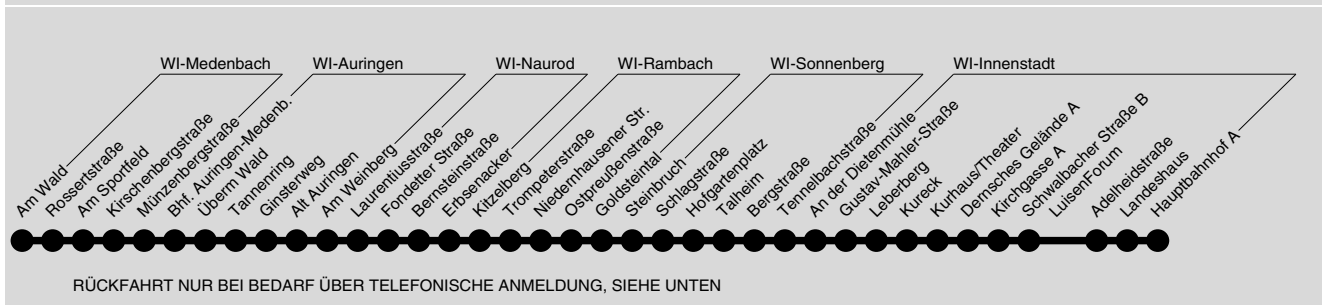

N10

**WI Schlachthof → Gartenfeldstr. → Hbf. → Sonnenberg →
Rambach → Naurod → Auringen → Medenbach**

ESWE Verkehrsgesellschaft mbH, Postfach 2369, 65013 Wiesbaden, Tel.: (0611) 45022 -450

Verkehrsbeschränkung	Montag - Freitag			Samstag			Sonn- und Feiertag			
	40	40					vf	vf		
Hinweise	Fr			22						
Wiesbaden Schlachthof	0.23	1.53	3.23	0.23	1.53	3.23	0.23	1.53	3.23	
- Gartenfeldstraße P+R	0.25	1.55	3.25	0.25	1.55	3.25	0.25	1.55	3.25	
- WI Hauptbahnhof D	0.26	1.56	3.26	0.26	1.56	3.26	0.26	1.56	3.26	
- Landeshaus	0.27	1.57	3.27	0.27	1.57	3.27	0.27	1.57	3.27	
- Adelheidstraße	0.28	1.58	3.28	0.28	1.58	3.28	0.28	1.58	3.28	
- Luisenplatz B	an	0.32	2.02	3.32	0.32	2.02	3.32	0.32	2.02	3.32
- Luisenplatz B	ab	0.33	2.03	3.33	0.33	2.03	3.33	0.33	2.03	3.33
- Wilhelmstraße	0.34	2.04	3.34	0.34	2.04	3.34	0.34	2.04	3.34	
- Friedrichstraße	0.35	2.05	3.35	0.35	2.05	3.35	0.35	2.05	3.35	
- Kurhaus/Theater	0.36	2.06	3.36	0.36	2.06	3.36	0.36	2.06	3.36	
- An der Dietenmühle	0.40	2.10	3.40	0.40	2.10	3.40	0.40	2.10	3.40	
Sonnenberg Hofgartenplatz	0.43	2.13	3.43	0.43	2.13	3.43	0.43	2.13	3.43	
Rambach Goldsteintal	0.46	2.16	3.46	0.46	2.16	3.46	0.46	2.16	3.46	
- Kitzelberg	0.50	2.20	3.50	0.50	2.20	3.50	0.50	2.20	3.50	
Nauord Fondetter Straße	0.55	2.25	3.55	0.55	2.25	3.55	0.55	2.25	3.55	
Auringen Alt Auringen	1.00	2.30	4.00	1.00	2.30	4.00	1.00	2.30	4.00	
- Tannenring	◀ 1.03	◀ 2.33	◀ 4.03	◀ 1.03	◀ 2.33	◀ 4.03	◀ 1.03	◀ 2.33	◀ 4.03	
- Auringen-Medenbach Bahnhof	1.05	2.35	4.05	1.05	2.35	4.05	1.05	2.35	4.05	
Medenbach Kirschenbergstraße	1.08	2.38	4.08	1.08	2.38	4.08	1.08	2.38	4.08	
- Am Wald	1.11	2.41	4.11	1.11	2.41	4.11	1.11	2.41	4.11	

40 = nur Fr und vor Feiertagen

vf = nur vor Feiertagen

◀ = Hält nur zum Aussteigen

Fr = freitags Anschluss Nauord Fondetter Str.

zu L.22 nach Oberjosbach

22 = Anschluss Nauord Fondetter Str. zu L.22

nach Oberjosbach

Rückfahrmöglichkeit bei Anruf (0611) 45022 - 450 bis 15 Min. vor Ankunft an der Endstelle.

Heilig Abend ab ca. 18:30 Uhr und Silvester/Neujahr Nacht ab 23:00 Uhr wird ein Nightliner-Sonderverkehr ausgeführt.

Informationen dazu hinter der Fahrplantabelle von Linie N12.

VOM 27.12. - 31.12.10 VERKEHR WIE SAMSTAG.