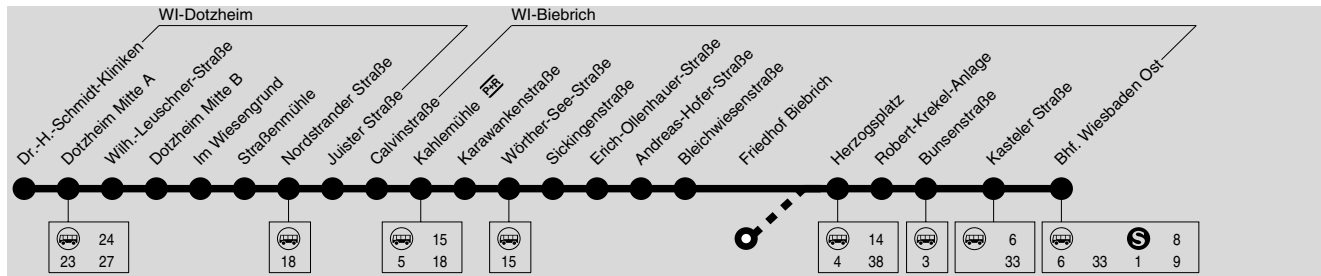

Am 24.12. und vom 27.12. bis 31.12. Verkehr wie Samstag.

39 / 39F WI Dr.-H.-Schmidt-Kliniken → Dotzheim → Biebrich → Bhf. Ost

39F ab Friedhof Biebrich

ESWE
VERKEHR

ESWE Verkehrsgesellschaft mbH, Postfach 2369, 65013 Wiesbaden, Tel.: (0611) 45022 -450

Montag - Freitag

Dotzheim Dr.H.Schmidt-Kliniken			6.04	7.04	8.04	9.04				10.01	10.31	11.01	11.31	12.01	12.31	13.01	13.21				
- Wilh.-Leuschner-Straße			6.07	7.07	8.07	9.07				10.04	10.34	11.04	11.34	12.04	12.34	13.04	13.24				
- Dotzheim-Mitte B	5.08	5.38	6.08	6.38	7.08	7.28	8.08	8.38	9.08	9.38	10.05	10.35	11.05	11.35	12.05	12.35	13.05	13.25			
- Sauerland Nordstrander Straße	5.11	5.41	6.11	6.41	7.11	7.31	8.11	8.41	9.11	9.41	10.09	10.39	11.09	11.39	12.09	12.39	13.09	13.29			
Biebrich Kahlemühle P + R	5.14	5.44	6.14	6.44	7.14	7.34	8.14	8.44	9.14	9.44	10.13	10.43	11.13	11.43	12.13	12.43	13.13	13.33			
- Gräselberg Karawankenstraße	5.16	5.46	6.16	6.46	7.16	7.36	8.16	8.46	9.16	9.46	10.15	10.45	11.15	11.45	12.15	12.45	13.15	13.35			
- Gräselberg Sickingenstraße	5.19	5.49	6.19	6.49	7.19	7.39	8.19	8.49	9.19	9.49	10.18	10.48	11.18	11.48	12.18	12.48	13.18	13.38			
- Gräselberg Andreas-Hofer-Str	5.21	5.51	6.21	6.51	7.21	7.41	8.21	8.51	9.21	9.51	10.20	10.50	11.20	11.50	12.20	12.50	13.20	13.40			
- Friedhof Biebrich										9.45		10.45		11.45							
- Herzogsplatz	5.25	5.55	6.25	6.55	7.25	7.45	8.25	8.55	9.25	9.48	9.55	10.24	10.48	10.54	11.24	11.48	11.54	12.24	12.54	13.24	13.44
- Robert-Krekel-Anlage	5.26	5.56	6.26	6.56	7.26	7.46	8.26	8.56	9.26	9.49	9.56	10.25	10.49	10.55	11.25	11.49	11.55	12.25	12.55	13.25	13.45
- Kasteler Straße	5.30	6.00	6.30	7.00		7.50		9.00			10.00		10.59		11.59		12.59				
- Bahnhof Wiesbaden Ost	5.31	6.01	6.31	7.01		7.51		9.01			10.01		11.00		12.00		13.00