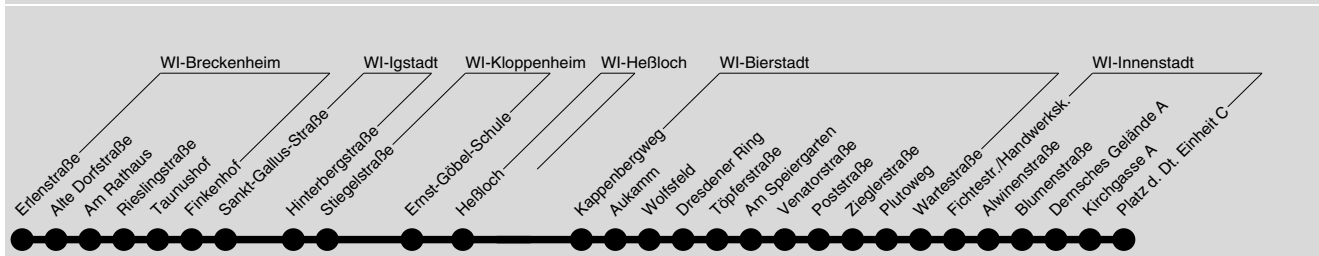

RÜCKFAHRT NUR BEI BEDARF ÜBER TELEFONISCHE ANMELDUNG, SIEHE UNTEN