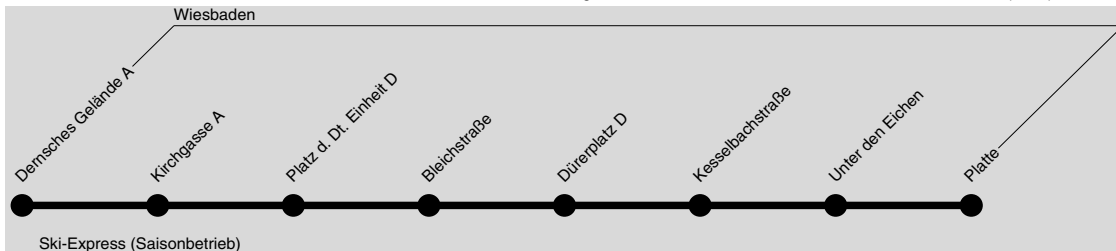

30P

SKI-EXPRESS SAISONBETRIEB WINTER 2010/2011

Wiesbaden Dernasches Gelände → Wiesbaden Platte

ESWE Verkehrsgesellschaft mbH, Postfach 2369, 65013 Wiesbaden, Tel.: (0611) 45022 -450

413

Samstag

Sonn- und Feiertag

Wiesbaden Dernasches Gelände A	9.00	10.00	11.00	12.00	13.00	14.00	9.00	10.00	11.00	12.00	13.00	14.00
- Kirchgasse A	9.02	10.02	11.02	12.02	13.02	14.02	9.02	10.02	11.02	12.02	13.02	14.02
- Platz d. Dt. Einheit D	9.03	10.03	11.03	12.03	13.03	14.03	9.03	10.03	11.03	12.03	13.03	14.03
- Bleichstraße	9.04	10.04	11.04	12.04	13.04	14.04	9.04	10.04	11.04	12.04	13.04	14.04
- Dürerplatz D	9.06	10.06	11.06	12.06	13.06	14.06	9.06	10.06	11.06	12.06	13.06	14.06
- Kesselbachstraße	9.07	10.07	11.07	12.07	13.07	14.07	9.07	10.07	11.07	12.07	13.07	14.07
- Unter den Eichen	9.09	10.09	11.09	12.09	13.09	14.09	9.09	10.09	11.09	12.09	13.09	14.09
- Platte	9.17	10.17	11.17	12.17	13.17	14.17	9.17	10.17	11.17	12.17	13.17	14.17

ACHTUNG!!!

DER SKI-EXPRESS VERKEHRT N U R I N D E R W I N T E R S A I S O N I N A B H Ä N G I G K E I T D E R S C H N E E V E R H Ä L T N I S S E .
DIE EINSATZTAGE DIESER LINIE WERDEN IN DER TAGESPRESSE UND IM INTERNET: www.eswe-verkehr.de
BEKANNT GEGEBEN.