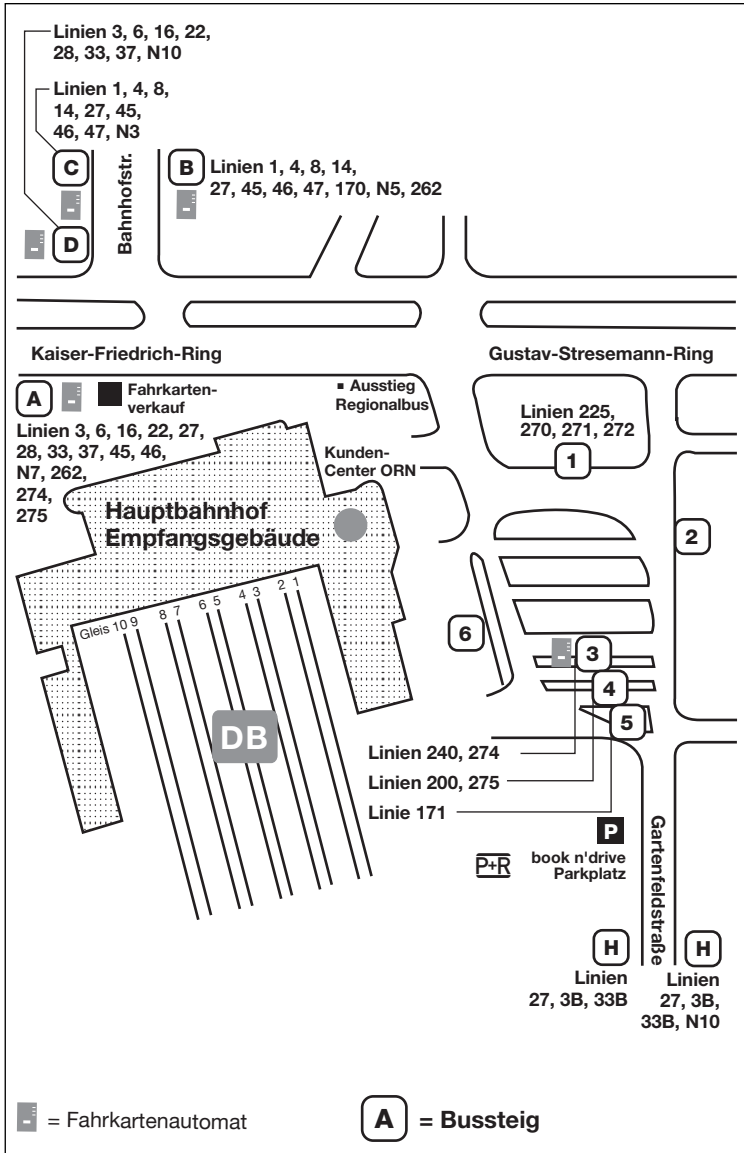

Unterwegs in Wiesbaden und Umgebung

Haltestellenbelegungspläne

Umsteigestation "Hauptbahnhof"