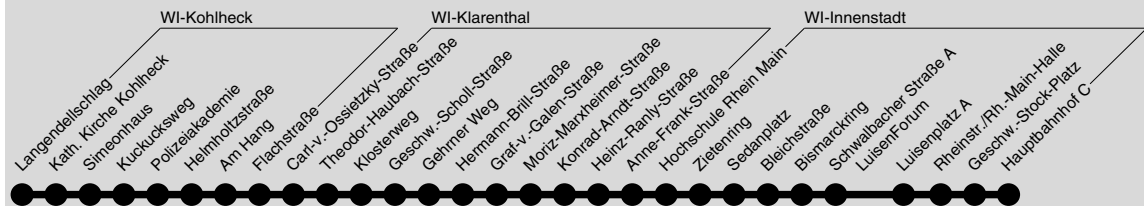

Verkehrsbeschränkung	Montag - Freitag			Samstag			Sonn- und Feiertag		
	40	40					vf	vf	
Wiesbaden Dernsches Gelände B	0.26	1.56	3.26	0.26	1.56	3.26	0.26	1.56	3.26
- Platz d. Dt. Einheit B an	0.29	1.59	3.29	0.29	1.59	3.29	0.29	1.59	3.29
- Platz d. Dt. Einheit B ab	0.30	2.00	3.30	0.30	2.00	3.30	0.30	2.00	3.30
- Bismarckring	0.31	2.01	3.31	0.31	2.01	3.31	0.31	2.01	3.31
- Gneisenastraße	0.33	2.03	3.33	0.33	2.03	3.33	0.33	2.03	3.33
- Elsässer Platz	0.34	2.04	3.34	0.34	2.04	3.34	0.34	2.04	3.34
- Hochschule Rhein Main	0.35	2.05	3.35	0.35	2.05	3.35	0.35	2.05	3.35
- Loreleiring	0.36	2.06	3.36	0.36	2.06	3.36	0.36	2.06	3.36
- Kleinfeldchen	0.37	2.07	3.37	0.37	2.07	3.37	0.37	2.07	3.37
- Flachstraße	0.39	2.09	3.39	0.39	2.09	3.39	0.39	2.09	3.39
- Carl-v-Linde-Straße	0.40	2.10	3.40	0.40	2.10	3.40	0.40	2.10	3.40
Dotzheim Bahnhof	0.41	2.11	3.41	0.41	2.11	3.41	0.41	2.11	3.41
- Dotzheim-Mitte B	0.43	2.13	3.43	0.43	2.13	3.43	0.43	2.13	3.43
- Hans-Böckler-Straße	0.47	2.17	3.47	0.47	2.17	3.47	0.47	2.17	3.47
- August-Bebel-Straße	0.48	2.18	3.48	0.48	2.18	3.48	0.48	2.18	3.48
- Schelmengraben	0.49	2.19	3.49	0.49	2.19	3.49	0.49	2.19	3.49
- Rheinblick	0.50	2.20	3.50	0.50	2.20	3.50	0.50	2.20	3.50
Frauenstein Burg	0.54	2.24	3.54	0.54	2.24	3.54	0.54	2.24	3.54
- Bgm-Schneider-Straße	0.56	2.26	3.56	0.56	2.26	3.56	0.56	2.26	3.56

40 = nur Fr und vor Feiertagen

vf = nur vor Feiertagen

Rückfahrmöglichkeit bei Anruf (0611) 45022 - 450 bis 15 Min. vor Ankunft an der Endstelle.

Heilig Abend ab ca. 18:30 Uhr und Silvester/Neujahr Nacht ab 23:00 Uhr wird ein Nightliner-Sonderverkehr ausgeführt.

Informationen dazu hinter der Fahrplantabelle von Linie N12.

VOM 27.12. - 31.12.10 VERKEHR WIE SAMSTAG.

N 5

WI Hauptbahnhof → Platz d. Dt. Einheit →
Dürerplatz → Klarenthal → Kohlheck

ESWE Verkehrsgesellschaft mbH, Postfach 2369, 65013 Wiesbaden, Tel.: (0611) 45022 -450

508

RÜCKFAHRT NUR BEI BEDARF ÜBER TELEFONISCHE ANMELDUNG, SIEHE UNTEN