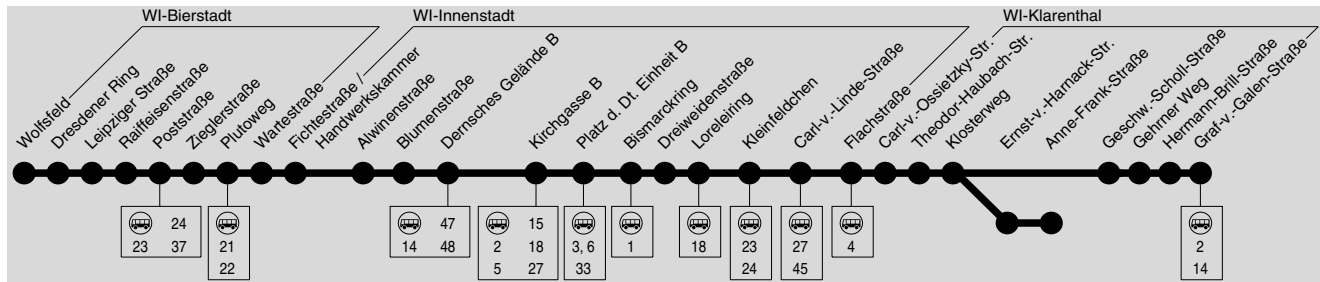

Am 24.12. und vom 27.12. bis 31.12. Verkehr wie Samstag.

17 / 17F
WI
17F

Bierstadt → Platz d. Dt. Einheit → Klarenthal
zur Anne-Frank-Straße

ESWE
VERKEHR

ESWE Verkehrsgesellschaft mbH, Postfach 2369, 65013 Wiesbaden, Tel.: (0611) 45022 -450

Montag - Freitag

Bierstadt Wolfsfeld	5.41	6.11	6.21	6.31	6.41	6.51	7.01	7.11	7.21	7.31	7.41	7.51	8.01	8.11	8.21	8.31	8.41	8.51	9.01	9.11	
- Poststraße	5.45	6.15	6.25	6.35	6.45	6.55	7.05	7.15	7.25	7.35	7.45	7.55	8.05	8.15	8.25	8.35	8.45	8.55	9.05	9.15	
- Plutoweg	5.47	6.17	6.27	6.37	6.47	6.57	7.07	7.17	7.27	7.37	7.47	7.57	8.07	8.17	8.27	8.37	8.47	8.57	9.07	9.17	
WI Fichtestr./Handwerkskammer	5.49	6.19	6.29	6.39	6.49	6.59	7.09	7.19	7.29	7.39	7.49	7.59	8.09	8.19	8.29	8.39	8.49	8.59	9.09	9.19	
- Dernisches Gelände B	5.53	6.23	6.33	6.43	6.53	7.03	7.13	7.23	7.33	7.43	7.53	8.03	8.13	8.23	8.33	8.43	8.53	9.03	9.13	9.23	
- Kirchgasse B	5.55	6.25	6.35	6.45	6.55	7.05	7.15	7.25	7.35	7.45	7.55	8.05	8.15	8.25	8.35	8.45	8.55	9.05	9.15	9.25	
- Platz d. Dt. Einheit B	5.57	6.27	6.37	6.47	6.57	7.07	7.17	7.27	7.37	7.47	7.57	8.07	8.17	8.27	8.37	8.47	8.57	9.07	9.17	9.27	
- Bismarckring	5.59	6.29	6.39	6.49	6.59	7.09	7.19	7.29	7.39	7.49	7.59	8.09	8.19	8.29	8.39	8.49	8.59	9.09	9.19	9.29	
- Loreleiring	6.03	6.33	6.43	6.53	7.03	7.13	7.23	7.33	7.43	7.53	8.03	8.13	8.23	8.33	8.43	8.53	9.03	9.13	9.23	9.33	
- Carl-v-Linde-Straße	6.05	6.35	6.45	6.55	7.05	7.15	7.25	7.35	7.45	7.55	8.05	8.15	8.25	8.35	8.45	8.55	9.05	9.15	9.25	9.35	
Klarenthal Theodor-Haubach-Str	6.09	6.39	6.49	6.59	7.09	7.19	7.29	7.39	7.49	7.59	8.09	8.19	8.29	8.39	8.49	8.59	9.09	9.19	9.29	9.39	
- Anne-Frank-Straße	6.13		6.53		7.13		7.33		7.53		8.13		8.33		8.53		9.13		9.33		
- Geschwister-Scholl-Straße		6.42		7.02		7.22		7.42		7.52		8.02		8.22		8.42		9.02		9.22	
- Graf-v-Galen-Straße		6.45		7.05		7.25		7.45		7.55		8.05		8.25		8.45		9.05		9.25	

Am 24.12. und zwischen den Feiertagen vom 27. bis 31.12. Verkehr wie Samstag.
Weitere Fahrten zwischen Bierstadt Poststr. und Carl-v.-Linde-Str. siehe Linien 23 und 24.