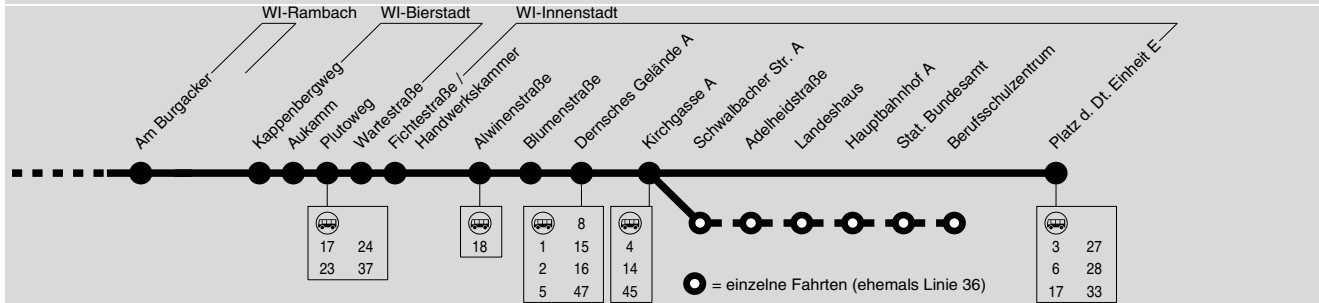

Am 24.12. und vom 27.12. bis 31.12. Verkehr wie Samstag.

22

**Oberjosbach → Niedernhausen → Naurod →
Wiesbaden Berufsschulzentrum / Platz d. Dt. Einheit**

ESWE Verkehrsgesellschaft mbH, Postfach 2369, 65013 Wiesbaden, Tel.: (0611) 45022 -450

353

22

Oberjosbach → Niedernhausen → Naurod → Wiesbaden Berufsschulzentrum / Platz d. Dt. Einheit

IESWE
VERKEHR

ESWE Verkehrsgesellschaft mbH, Postfach 2369, 65013 Wiesbaden, Tel.: (0611) 45022 -450

Montag - Freitag (Schulzeit)

Hinweise	HRM		Gym														
Oberjosbach Altes Rathaus	5.35	6.05	6.35	6.55	7.05	7.38	8.08	9.08	10.08	11.08	12.10						
Niedernhausen Nesselweg	5.38	6.08	6.38	6.58	7.08	7.41	8.11	9.11	10.11	11.11	12.13						
- Seniorenzentrum	5.41	6.11	6.41	7.01	7.11	7.44	8.14	9.14	10.14	11.14	12.16						
- Borngasse				7.02													
- Niedernhausen Rathaus	5.43	6.13	6.43	6.59	7.13	7.46	8.16	9.16	10.16	11.16	12.18						
- Am Fuchsbau	5.46	6.16	6.46	7.02	7.16	7.49	8.19	9.19	10.19	11.19	12.21						
- Niedernhausen Bahnhof	5.51	6.21	6.51	7.04	7.07	7.21	7.54	8.24	9.24	10.24	11.24	12.26					
S2 Niedernhausen	ab	6.03	6.33	7.03	7.18	7.33	8.03	8.33	9.33	10.33	11.33	12.33					
S2 Fm Hauptbahnhof	an	6.38	7.08	7.38	7.53	8.08	8.38	9.08	10.08	11.08	12.08	13.08					
20 Frankfurt Hauptbahnhof	ab		6.13			6.43											
20 Niedernhausen	an		6.45			7.15											
S2 Fm Hauptbahnhof	ab				6.22	6.37											
S2 Niedernhausen	an				6.56	7.11											
- Niedernhausen Bahnhof	ab	5.51	6.21	6.51	7.04	7.07	7.21	7.54	8.24	9.24	10.24	11.24	12.26				
Königshofen Kutscherweg	5.54	6.24	6.54	7.07	7.10	7.24	7.57	8.27	9.27	10.27	11.27	12.29					
Niedernhausen Schöne Aussicht	5.58	6.28	6.58	7.11	7.14	7.28	8.01	8.31	9.31	10.31	11.31	12.33					
Naurod Schule						7.33											
- Fondetter Straße	6.02	6.32	7.02	7.08	7.11	7.15	7.18	7.35	8.05	8.35	9.05	9.35	10.05	10.35	11.35	12.37	
Bierstadt Kapfenbergweg	6.10	6.40	7.10	7.16	7.19	7.23	7.26	7.43	8.13	8.43	9.13	9.43	10.13	10.43	11.43	12.45	
- Plutoweg	6.13	6.43	7.13	7.19	7.22	7.26	7.29	7.46	8.16	8.46	9.16	9.46	10.16	10.46	11.46	12.48	
Wi Fichtestr./Handwerkskammer	6.15	6.45	7.15	7.21	7.24	7.28	7.31	7.48	8.18	8.48	9.18	9.48	10.18	10.48	11.48	12.50	
- Dernsches Gelände A	6.19	6.49	7.08	7.19	7.25	7.28	7.32	7.35	7.38	7.48	7.52	8.08	8.22	8.52	9.22	9.52	10.22
- Platz d. Dt. Einheit E	6.22	6.52	7.22						7.55		8.55	9.25	9.55	10.25	10.55	11.55	12.57
- Schwalbacher Str./LuisenForum B			7.12		7.29	7.32		7.42	7.52		8.12	8.26					
- WI Hauptbahnhof A			7.17		7.34	7.37		7.47	7.57		8.17	8.31					
- Berufsschulzentrum			7.21		7.38	7.41		7.51	8.01		8.21						

HRM: ab Dernsches Gelände weiter wie L. 14 bis Hochschule Rhein Main
Gym: ab Dernsches Gelände weiter bis Gym. Mosbacher Berg