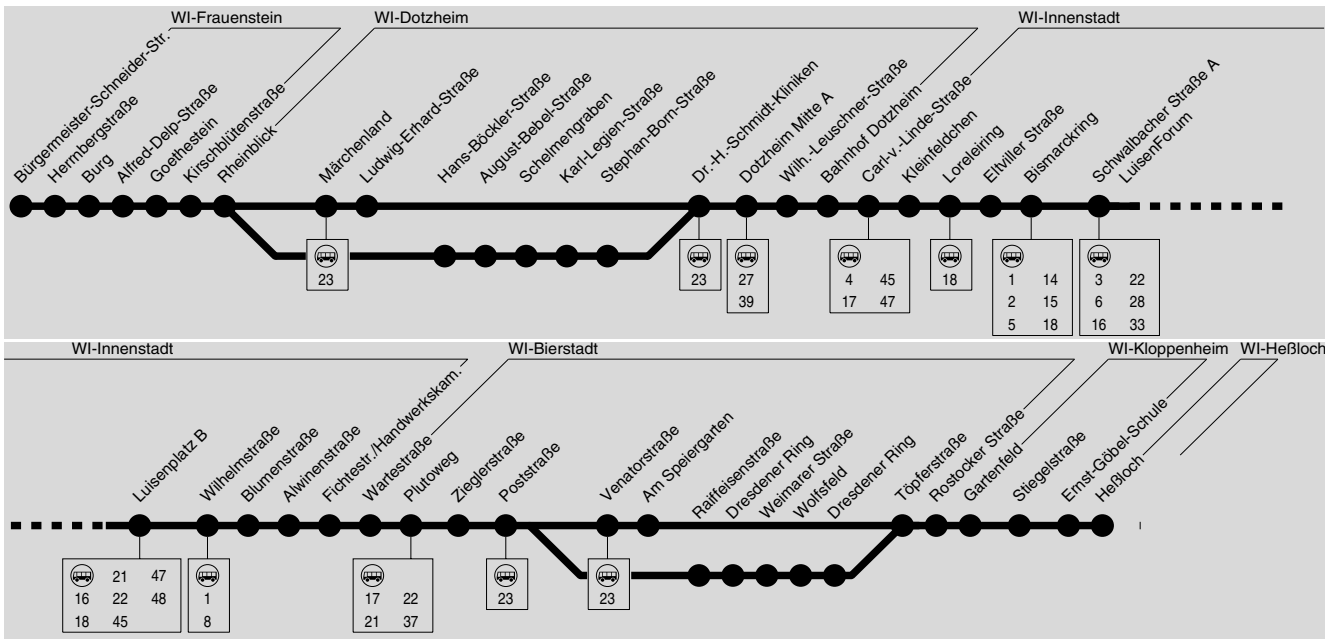

Am 24.12. und vom 27.12. bis 31.12. Verkehr wie Samstag.

24 / 24W WI Frauenstein → Dr.-H.-Schmidt-Kliniken → Heßloch 24W über Schelmengraben und Wolfsfeld

ESWE
VERKEHR

ESWE Verkehrsgesellschaft mbH, Postfach 2369, 65013 Wiesbaden, Tel.: (0611) 45022 -450