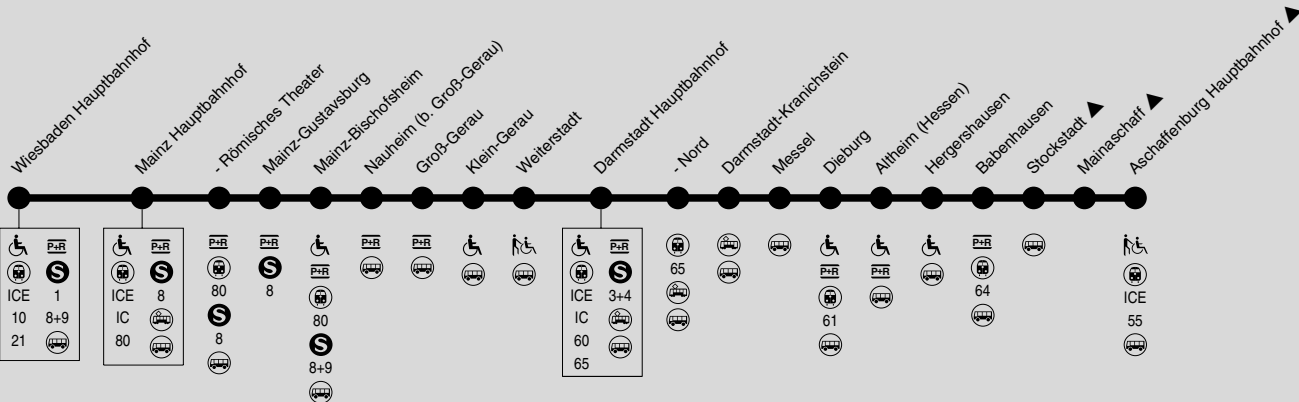

75

Wiesbaden Hbf → Mainz Hbf → Darmstadt Hbf → Babenhausen (→ Aschaffenburg Hbf)

RMV-Service-Telefon: 01801 / 768 46 36, (3,9 ct/Min aus dem dt. Festnetz. Mobilfunk anbieterabhängig, max. 42 ct/Min)

Fahrzeuge teilweise für Rollstuhlfahrer zugänglich, Stationen siehe Linienlaufleiste.
(DB-Servicetelefon 01805/512512, 0,14 Euro/Min. aus dem dt. Festnetz)

86

▲ = Übergangstarif RMV-VAB

♿ : Station für Rollstuhlfahrer zugänglich

♿ : Station für Rollstuhlfahrer mit Hilfe zugänglich