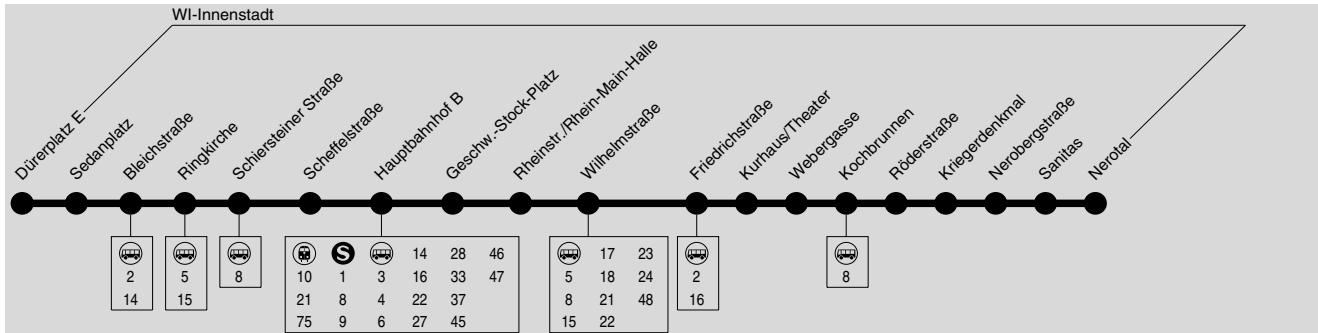

1

WI

Dürerplatz → Hauptbahnhof → Nerotal

ESWE Verkehrsgesellschaft mbH, Postfach 2369, 65013 Wiesbaden, Tel.: (0611) 45022 -450

101

Montag - Freitag

Wiesbaden Dürerplatz E	4.38	5.08	5.38		6.08	6.21	6.31	6.41	6.51	7.01	7.11	7.21	7.31	7.41	7.51	8.01	8.11	8.21	8.31	8.41	
- Bleichstraße	4.40	5.10	5.40		6.10	6.23	6.33	6.43	6.53	7.03	7.13	7.23	7.33	7.43	7.53	8.03	8.13	8.23	8.33	8.43	
- Ringkirche	4.42	5.12	5.42		6.12	6.25	6.35	6.45	6.55	7.05	7.15	7.25	7.35	7.45	7.55	8.05	8.15	8.25	8.35	8.45	
- Schiersteiner Straße	4.43	5.13	5.43		6.14	6.27	6.37	6.47	6.57	7.07	7.17	7.27	7.37	7.47	7.57	8.07	8.17	8.27	8.37	8.47	
- WI Hauptbahnhof B	an	4.47	5.17	5.47		6.18	6.31	6.41	6.51	7.01	7.11	7.21	7.31	7.41	7.51	8.01	8.11	8.21	8.31	8.41	8.51
- WI Hauptbahnhof B	ab	4.48	5.18	5.48	6.03	6.18	6.31	6.41	6.51	7.01	7.11	7.21	7.31	7.41	7.51	8.01	8.11	8.21	8.31	8.41	8.51
- Wilhelmstraße	an	4.51	5.21	5.51	6.07	6.22	6.35	6.45	6.55	7.05	7.15	7.25	7.35	7.45	7.55	8.05	8.15	8.25	8.35	8.45	8.55
- Wilhelmstraße	ab	4.52	5.22	5.52	6.07	6.22	6.35	6.45	6.55	7.05	7.15	7.25	7.35	7.45	7.55	8.05	8.15	8.25	8.35	8.45	8.55
- Kurhaus/Theater		4.55	5.25	5.55	6.10	6.25	6.38	6.48	6.58	7.08	7.18	7.28	7.38	7.48	7.58	8.08	8.18	8.28	8.38	8.48	8.58
- Kochbrunnen		4.57	5.27	5.57	6.13	6.28	6.41	6.51	7.01	7.11	7.21	7.31	7.41	7.51	8.01	8.11	8.21	8.31	8.41	8.51	9.01
- Nerobergstraße		5.00	5.30	6.00	6.16	6.31	6.44	6.54	7.04	7.14	7.24	7.34	7.44	7.54	8.04	8.14	8.24	8.34	8.44	8.54	9.04
- Nerotal		5.03	5.33	6.03	6.19	6.34	6.47	6.57	7.07	7.17	7.27	7.37	7.47	7.57	8.07	8.17	8.27	8.37	8.47	8.57	9.07