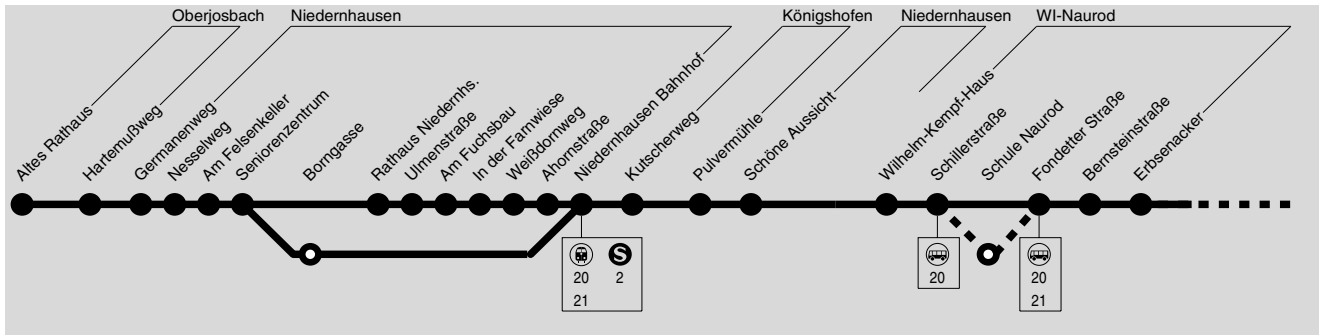

Am 24.12. und vom 27.12. bis 31.12. Verkehr wie Samstag.

22

**Oberjosbach → Niedernhausen → Naurod →
Wiesbaden Berufsschulzentrum / Platz d. Dt. Einheit**

ESWE Verkehrsgesellschaft mbH, Postfach 2369, 65013 Wiesbaden, Tel.: (0611) 45022 -450

353

22

Oberjosbach → Niedernhausen → Naurod → Wiesbaden Berufsschulzentrum / Platz d. Dt. Einheit

IESWE
VERKEHR

ESWE Verkehrsgesellschaft mbH, Postfach 2369, 65013 Wiesbaden, Tel.: (0611) 45022 -450

Montag - Freitag (Schulzeit)

Hinweise	HRM		Gym														
Oberjosbach Altes Rathaus	5.35	6.05	6.35	6.55	7.05	7.38	8.08	9.08	10.08	11.08	12.10						
Niedernhausen Nesselweg	5.38	6.08	6.38	6.58	7.08	7.41	8.11	9.11	10.11	11.11	12.13						
- Seniorenzentrum	5.41	6.11	6.41	7.01	7.11	7.44	8.14	9.14	10.14	11.14	12.16						
- Borngasse				7.02													
- Niedernhausen Rathaus	5.43	6.13	6.43	6.59	7.13	7.46	8.16	9.16	10.16	11.16	12.18						
- Am Fuchsbau	5.46	6.16	6.46	7.02	7.16	7.49	8.19	9.19	10.19	11.19	12.21						
- Niedernhausen Bahnhof	5.51	6.21	6.51	7.04	7.07	7.21	7.54	8.24	9.24	10.24	11.24	12.26					
S2 Niedernhausen	ab	6.03	6.33	7.03	7.18	7.33	8.03	8.33	9.33	10.33	11.33	12.33					
S2 Fm Hauptbahnhof	an	6.38	7.08	7.38	7.53	8.08	8.38	9.08	10.08	11.08	12.08	13.08					
20 Frankfurt Hauptbahnhof	ab		6.13			6.43											
20 Niedernhausen	an		6.45			7.15											
S2 Fm Hauptbahnhof	ab				6.22	6.37											
S2 Niedernhausen	an				6.56	7.11											
- Niedernhausen Bahnhof	ab	5.51	6.21	6.51	7.04	7.07	7.21	7.54	8.24	9.24	10.24	11.24	12.26				
Königshofen Kutscherweg	5.54	6.24	6.54	7.07	7.10	7.24	7.57	8.27	9.27	10.27	11.27	12.29					
Niedernhausen Schöne Aussicht	5.58	6.28	6.58	7.11	7.14	7.28	8.01	8.31	9.31	10.31	11.31	12.33					
Naurod Schule						7.33											
- Fondetter Straße	6.02	6.32	7.02	7.08	7.11	7.15	7.18	7.35	8.05	8.35	9.05	9.35	10.05	10.35	11.35	12.37	
Bierstadt Kapfenbergweg	6.10	6.40	7.10	7.16	7.19	7.23	7.26	7.43	8.13	8.43	9.13	9.43	10.13	10.43	11.43	12.45	
- Plutoweg	6.13	6.43	7.13	7.19	7.22	7.26	7.29	7.46	8.16	8.46	9.16	9.46	10.16	10.46	11.46	12.48	
Wi Fichtestr./Handwerkskammer	6.15	6.45	7.15	7.21	7.24	7.28	7.31	7.48	8.18	8.48	9.18	9.48	10.18	10.48	11.48	12.50	
- Dernsches Gelände A	6.19	6.49	7.08	7.19	7.25	7.28	7.32	7.35	7.38	7.48	7.52	8.08	8.22	8.52	9.22	9.52	10.22
- Platz d. Dt. Einheit E	6.22	6.52	7.22						7.55		8.55	9.25	9.55	10.25	10.55	11.55	12.57
- Schwalbacher Str./LuisenForum B			7.12		7.29	7.32		7.42	7.52		8.12	8.26					
- WI Hauptbahnhof A			7.17		7.34	7.37		7.47	7.57		8.17	8.31					
- Berufsschulzentrum			7.21		7.38	7.41		7.51	8.01		8.21						

HRM: ab Dernsches Gelände weiter wie L. 14 bis Hochschule Rhein Main
Gym: ab Dernsches Gelände weiter bis Gym. Mosbacher Berg