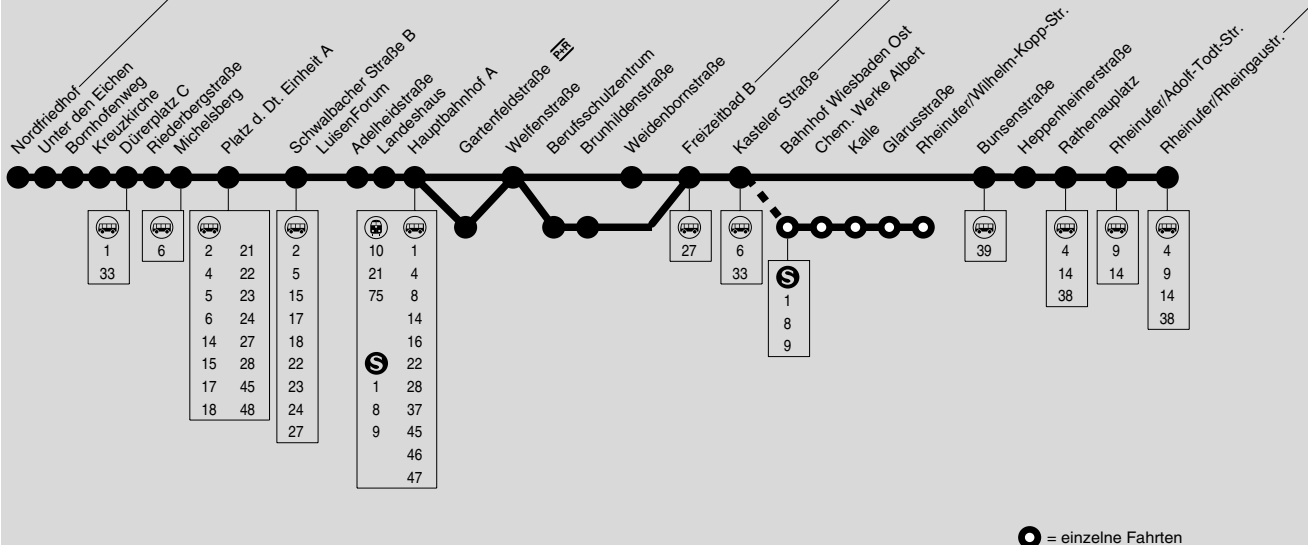

Am 24.12. und vom 27.12. bis 31.12. Verkehr wie Samstag.

3 / 3B

WI Nordfriedhof → Hauptbahnhof → Biebrich
3B über Gartenfeld- und Brunhildenstraße

ESWE Verkehrsgesellschaft mbH, Postfach 2369, 65013 Wiesbaden, Tel.: (0611) 45022 -450

WI-Innenstadt

WI-Biebrich

Montag - Freitag

Wiesbaden Nordfriedhof	4.42	5.12	5.42	6.04	6.24	6.44	7.04	7.24	7.44	8.04	8.24	8.44	9.04	9.24	9.49	10.19	10.49	11.19	11.44	12.04
- Kreuzkirche	4.44	5.14	5.44	6.07	6.27	6.47	7.07	7.27	7.47	8.07	8.27	8.47	9.07	9.27	9.52	10.22	10.52	11.22	11.47	12.07
- Dürerplatz C	4.46	5.16	5.46	6.09	6.29	6.49	7.09	7.29	7.49	8.09	8.29	8.49	9.09	9.29	9.54	10.24	10.54	11.24	11.49	12.09
- Platz d. Dt. Einheit A an	4.51	5.21	5.51	6.14	6.34	6.54	7.14	7.34	7.54	8.14	8.34	8.54	9.14	9.34	9.59	10.29	10.59	11.29	11.54	12.14
- Platz d. Dt. Einheit A ab	4.52	5.22	5.52	6.14	6.34	6.54	7.14	7.34	7.54	8.14	8.34	8.54	9.14	9.34	9.59	10.29	10.59	11.29	11.54	12.14
- Schwalbacher Str./LuiseForum B	4.53	5.23	5.53	6.15	6.35	6.55	7.15	7.35	7.55	8.15	8.35	8.55	9.15	9.35	10.00	10.30	11.00	11.30	11.55	12.15
- WI Hauptbahnhof A	4.57	5.27	5.57	6.20	6.40	7.00	7.20	7.40	8.00	8.20	8.40	9.00	9.20	9.40	10.05	10.35	11.05	11.35	12.00	12.20
- Weidenbornstraße				6.23	6.43	7.03	7.23	7.43	8.03	8.23	8.43	9.03	9.23	9.43	10.08	10.38	11.08	11.38	12.03	12.23
- Gartenfeldstraße P+R	4.58	5.28	5.58																	
- Brunhildenstraße	5.02	5.32	6.02																	
- Freizeitbad B	5.04	5.34	6.04	6.24	6.44	7.04	7.24	7.44	8.04	8.24	8.44	9.04	9.24	9.44	10.09	10.39	11.09	11.39	12.04	12.24
Bieblich Kasteler Straße	5.07	5.37	6.07	6.28	6.48	7.08	7.28	7.48	8.08	8.28	8.48	9.08	9.28	9.48	10.13	10.43	11.13	11.43	12.08	12.28
Mz-Amöneburg Chem-Werke-Albert	5.10	5.40	6.10	6.32	6.52	7.12	7.32	7.52												
Bieblich Wilhelm-Kopp-Straße	5.12	5.42	6.12	6.35	6.55	7.15	7.35	7.55												
- Rheinufer									8.14	8.34	8.54	9.14	9.34	9.54	10.19	10.49	11.19	11.49	12.14	12.34

Montag - Freitag

Wiesbaden Nordfriedhof	12.24	12.44	13.04	13.24	13.44	14.04	14.24	14.44	15.04	15.24	15.44	16.04	16.24	16.44	17.04	17.24	17.44	18.04	18.24	18.44
- Kreuzkirche	12.27	12.47	13.07	13.27	13.47	14.07	14.27	14.47	15.07	15.27	15.47	16.07	16.27	16.47	17.07	17.27	17.47	18.07	18.27	18.47
- Dürerplatz C	12.29	12.49	13.09	13.29	13.49	14.09	14.29	14.49	15.09	15.29	15.49	16.09	16.29	16.49	17.09	17.29	17.49	18.09	18.29	18.49
- Platz d. Dt. Einheit A an	12.34	12.54	13.14	13.34	13.54	14.14	14.34	14.54	15.14	15.34	15.54	16.14	16.34	16.54	17.14	17.34	17.54	18.14	18.34	18.54
- Platz d. Dt. Einheit A ab	12.34	12.54	13.14	13.34	13.54	14.14	14.34	14.54	15.14	15.34	15.54	16.14	16.34	16.54	17.14	17.34	17.54	18.14	18.34	18.54
- Schwalbacher Str./LuiseForum B	12.35	12.55	13.15	13.35	13.55	14.15	14.35	14.55	15.15	15.35	15.55	16.15	16.35	16.55	17.15	17.35	17.55	18.15	18.35	18.55
- WI Hauptbahnhof A	12.40	13.00	13.20	13.40	14.00	14.20	14.40	15.00	15.20	15.40	16.00	16.20	16.40	17.00	17.20	17.40	18.00	18.20	18.40	19.00
- Weidenbornstraße	12.43	13.03	13.23	13.43	14.03	14.23	14.43	15.03	15.23	15.43	16.03	16.23	16.43	17.03	17.23	17.43	18.03	18.23	18.43	19.03
- Gartenfeldstraße P+R																				
- Brunhildenstraße																				
- Freizeitbad B	12.44	13.04	13.24	13.44	14.04	14.24	14.44	15.04	15.24	15.44	16.04	16.24	16.44	17.04	17.24	17.44	18.04	18.24	18.44	19.04
Bieblich Kasteler Straße	12.48	13.08	13.28	13.48	14.08	14.28	14.48	15.08	15.28	15.48	16.08	16.28	16.48	17.08	17.28	17.48	18.08	18.28	18.48	19.08
Mz-Amöneburg Chem-Werke-Albert																				
Bieblich Wilhelm-Kopp-Straße																				
- Rheinufer	12.54	13.14	13.34	13.54	14.14	14.34	14.54	15.14	15.34	15.54	16.14	16.34	16.54	17.14	17.34	17.54	18.14	18.34	18.54	19.14

Am 24.12. und zwischen den Feiertagen vom 27. bis 31.12. Verkehr wie Samstag.

Weitere Fahrten zwischen Michelsberg und Kasteler Str. siehe Linie 6 und 33.