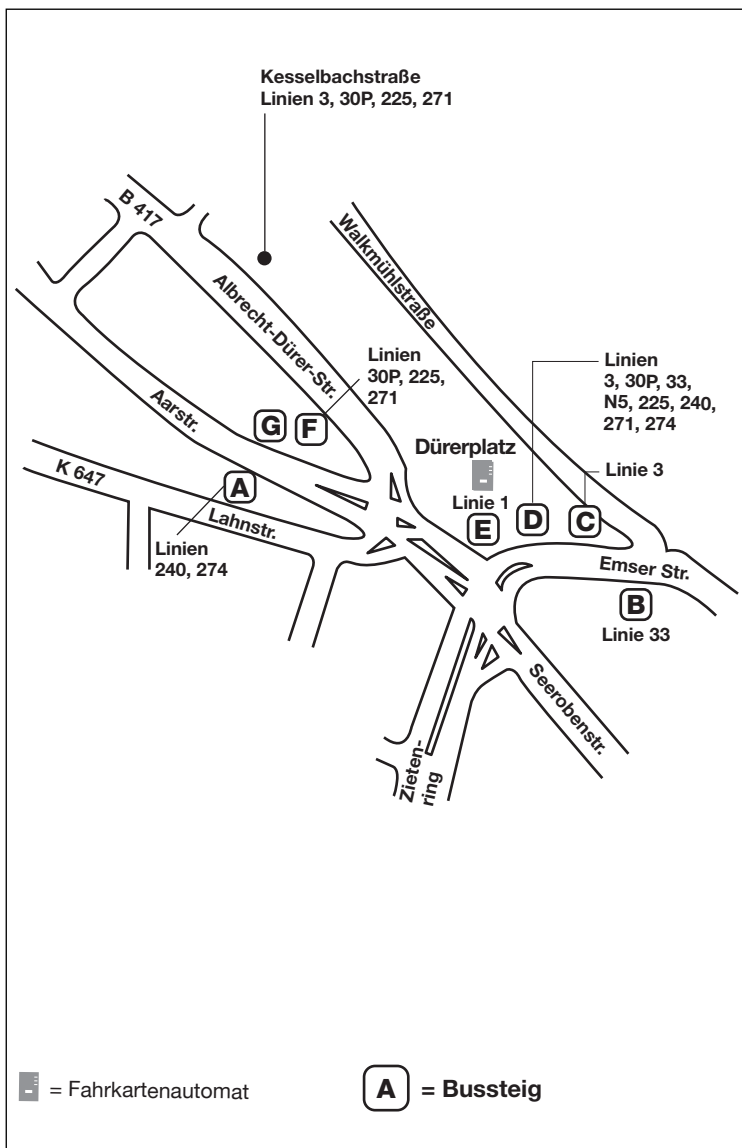

Umsteigestation "Dürerplatz"