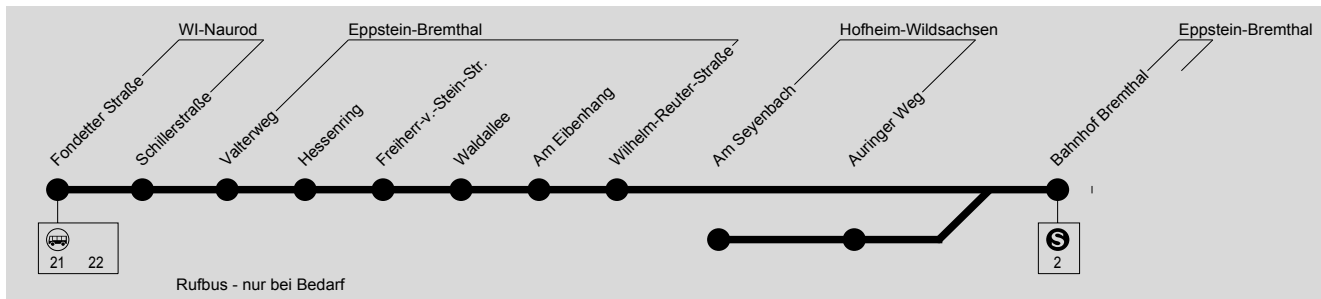

Montag - Freitag

Samstag

Hinweise	Montag - Freitag						Samstag		
	AST	AST	AST	AST	AST	AST	AST	AST	AST
Naurod Fondetter Straße							17.50	18.50	19.50
- Schillerstraße							17.51	18.51	19.51
Bremthal Valterweg							17.57	18.57	19.57
- Hessenring							17.58	18.58	19.58
- Freiherr-v.-Stein-Straße							17.59	18.59	19.59
- Waldallee							18.01	19.01	20.01
- Am Eibengang							18.02	19.02	20.02
- Wilhelm-Reuter-Straße							18.03	19.03	20.03
Wildsachsen Am Seyenbach	6.55	13.55	14.55	15.55	16.55	17.55			
- Auringer Weg	6.57	13.57	14.57	15.57	16.57	17.57			
Bremthal Bahnhof	7.05	14.05	15.05	16.05	17.05	18.05	18.05	19.05	20.05