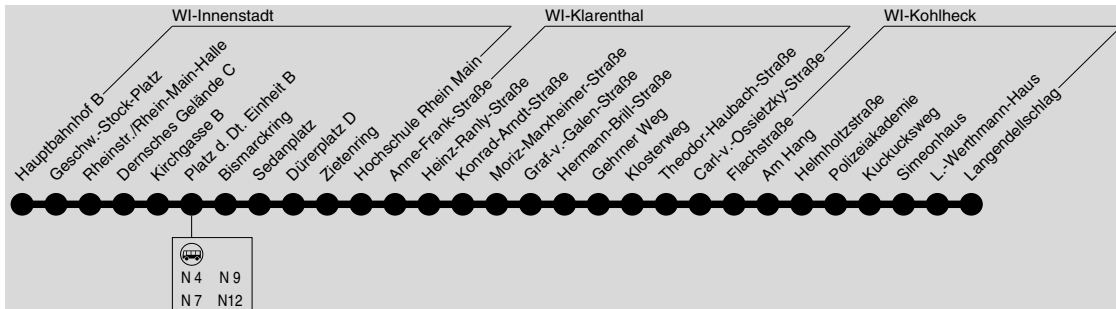

Verkehrsbeschränkung	Montag - Freitag			Samstag			Sonn- und Feiertag		
	40	40					vf	vf	
Wiesbaden Dernsches Gelände B	0.26	1.56	3.26	0.26	1.56	3.26	0.26	1.56	3.26
- Platz d. Dt. Einheit B an	0.29	1.59	3.29	0.29	1.59	3.29	0.29	1.59	3.29
- Platz d. Dt. Einheit B ab	0.30	2.00	3.30	0.30	2.00	3.30	0.30	2.00	3.30
- Bismarckring	0.31	2.01	3.31	0.31	2.01	3.31	0.31	2.01	3.31
- Gneisenastraße	0.33	2.03	3.33	0.33	2.03	3.33	0.33	2.03	3.33
- Elsässer Platz	0.34	2.04	3.34	0.34	2.04	3.34	0.34	2.04	3.34
- Hochschule Rhein Main	0.35	2.05	3.35	0.35	2.05	3.35	0.35	2.05	3.35
- Loreleiring	0.36	2.06	3.36	0.36	2.06	3.36	0.36	2.06	3.36
- Kleinfeldchen	0.37	2.07	3.37	0.37	2.07	3.37	0.37	2.07	3.37
- Flachstraße	0.39	2.09	3.39	0.39	2.09	3.39	0.39	2.09	3.39
- Carl-v-Linde-Straße	0.40	2.10	3.40	0.40	2.10	3.40	0.40	2.10	3.40
Dotzheim Bahnhof	0.41	2.11	3.41	0.41	2.11	3.41	0.41	2.11	3.41
- Dotzheim-Mitte B	0.43	2.13	3.43	0.43	2.13	3.43	0.43	2.13	3.43
- Hans-Böckler-Straße	0.47	2.17	3.47	0.47	2.17	3.47	0.47	2.17	3.47
- August-Bebel-Straße	0.48	2.18	3.48	0.48	2.18	3.48	0.48	2.18	3.48
- Schelmengraben	0.49	2.19	3.49	0.49	2.19	3.49	0.49	2.19	3.49
- Rheinblick	0.50	2.20	3.50	0.50	2.20	3.50	0.50	2.20	3.50
Frauenstein Burg	0.54	2.24	3.54	0.54	2.24	3.54	0.54	2.24	3.54
- Bgm-Schneider-Straße	0.56	2.26	3.56	0.56	2.26	3.56	0.56	2.26	3.56

40 = nur Fr und vor Feiertagen

vf = nur vor Feiertagen

Rückfahrmöglichkeit bei Anruf (0611) 45022 - 450 bis 15 Min. vor Ankunft an der Endstelle.

Heilig Abend ab ca. 18:30 Uhr und Silvester/Neujahr Nacht ab 23:00 Uhr wird ein Nightliner-Sonderverkehr ausgeführt.

Informationen dazu hinter der Fahrplantabelle von Linie N12.

VOM 27.12. - 31.12.10 VERKEHR WIE SAMSTAG.

N 5

WI Hauptbahnhof → Platz d. Dt. Einheit →
Dürerplatz → Klarenthal → Kohlheck

ESWE Verkehrsgesellschaft mbH, Postfach 2369, 65013 Wiesbaden, Tel.: (0611) 45022 -450

508

RÜCKFAHRT NUR BEI BEDARF ÜBER TELEFONISCHE ANMELDUNG, SIEHE UNTEN