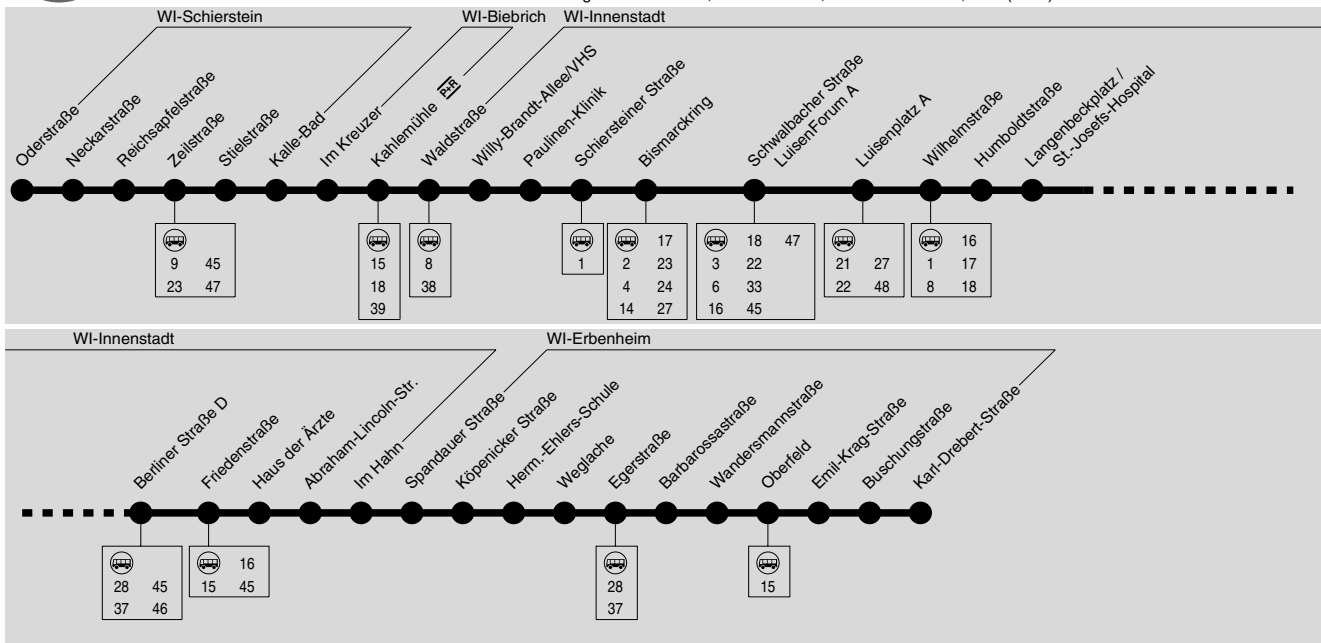

5

WI Schierstein → Hochfeld → Erbenheim Nord

ESWE Verkehrsgesellschaft mbH, Postfach 2369, 65013 Wiesbaden, Tel.: (0611) 45022 -450

188