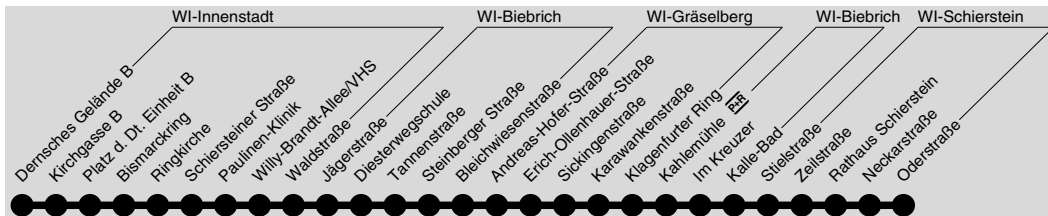

N 9

WI Dernesch Gelände → Platz d. Dt. Einheit →
Waldstraße → Gräselberg → Schierstein

ESWE Verkehrsgesellschaft mbH, Postfach 2369, 65013 Wiesbaden, Tel.: (0611) 45022 -450

512