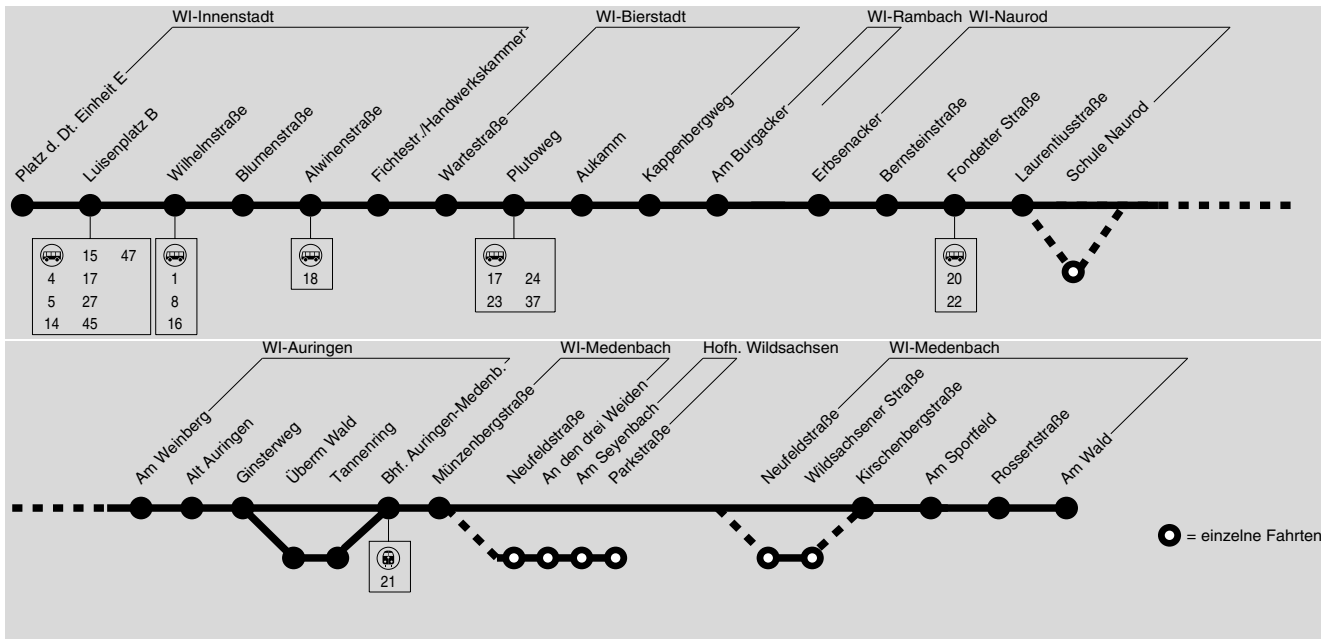

Am 24.12. und vom 27.12. bis 31.12. Verkehr wie Samstag.

21/21T WI Platz d. Dt. Einheit → Medenbach / Wildsachsen über Tannenring

ESWE Verkehrsgesellschaft mbH, Postfach 2369, 65013 Wiesbaden, Tel.: (0611) 45022 -450

334