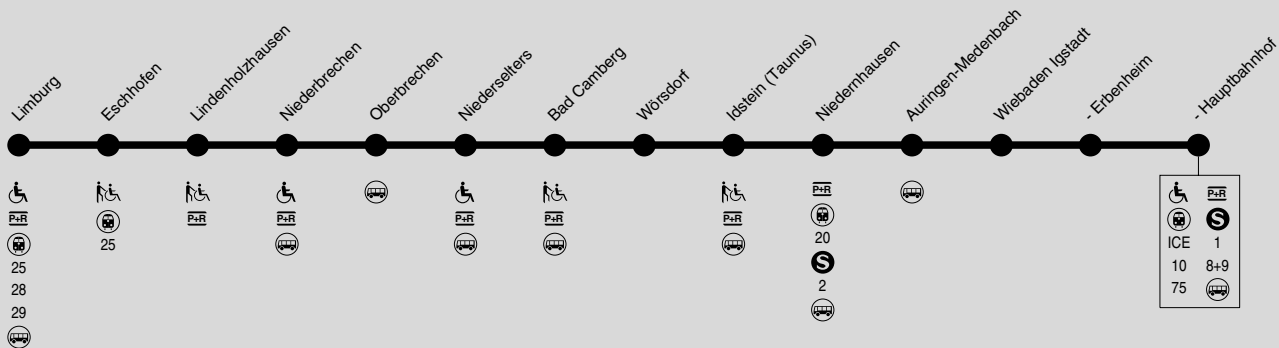

21

Limburg → Niedernhausen → Wiesbaden Hbf

RMV-Service-Telefon: 01801 / 768 46 36, (3,9 ct/Min aus dem dt. Festnetz. Mobilfunk anbieterabhängig, max. 42 ct/Min)

06

: Station für Rollstuhlfahrer zugänglich

: Station für Rollstuhlfahrer mit Hilfe zugänglich