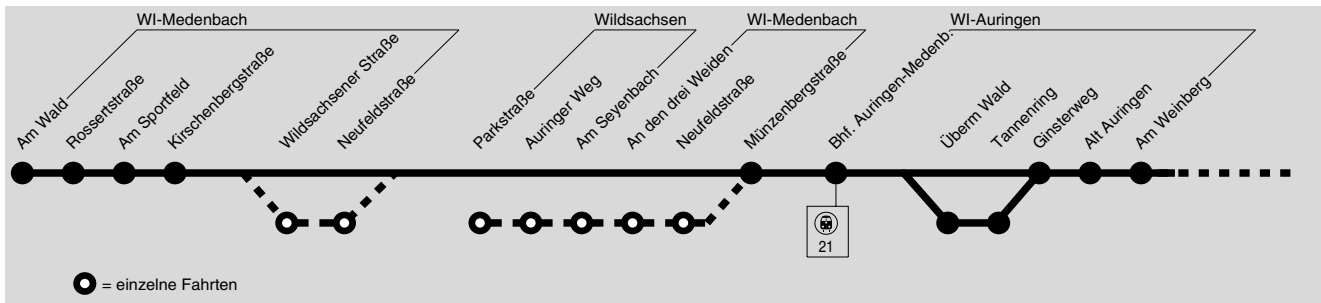

Am 24.12. und vom 27.12. bis 31.12. Verkehr wie Samstag.

21

**WI Wildsachsen / Medenbach → Auringen →
Naurod → Bierstadt → Platz d. Dt. Einheit**

ESWE Verkehrsgesellschaft mbH, Postfach 2369, 65013 Wiesbaden, Tel.: (0611) 45022 -450