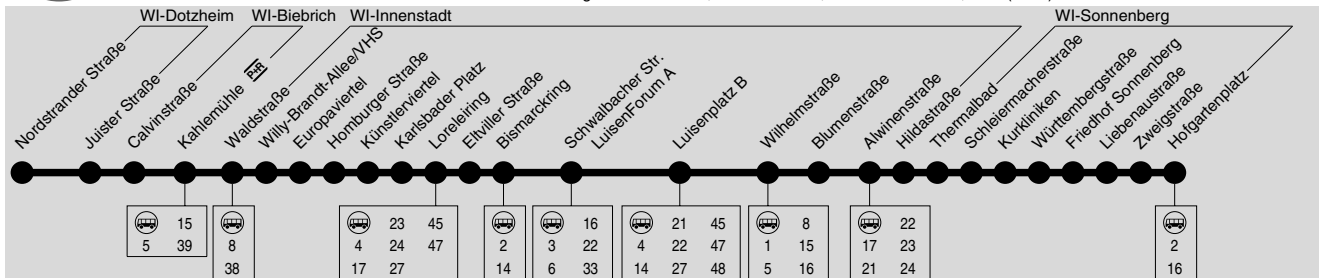

Am 24.12. und vom 27.12. bis 31.12. Verkehr wie Samstag.

18

WI Nordstrander Str. → Luisenplatz → Sonnenberg

ESWE Verkehrsgesellschaft mbH, Postfach 2369, 65013 Wiesbaden, Tel.: (0611) 45022-450

Montag - Freitag

Verkehrsbeschränkung

Hinweise

	S	F	S	S	S	F	S	S	S	S	S	S	S	S	S	S	S	S	S	
Do. Sauerland Nordstrander Str	5.10	5.40	6.06	6.17	6.34	6.44	6.54	7.04	7.12	7.14	7.18	7.21	7.24	7.34	7.44	7.54	8.04	8.14	8.24	8.34
Biebriech Kahlemühle P + R	5.13	5.43	6.10	6.21	6.38	6.48	6.58	7.08	7.16	7.18	7.22	7.25	7.28	7.38	7.48	7.58	8.08	8.18	8.28	8.38
Wiesbaden Waldstraße	5.15	5.45	6.12	6.23	6.40	6.50	7.00	7.10	7.18	7.20	7.24	7.27	7.30	7.40	7.50	8.00	8.10	8.20	8.30	8.40
- Europaviertel	5.17	5.47	6.14	6.25	6.42	6.52	7.02	7.12	7.20	7.22	7.26	7.29	7.32	7.42	7.52	8.02	8.12	8.22	8.32	8.42
- Künstlerviertel	5.19	5.49	6.16	6.27	6.44	6.54	7.04	7.14	7.22	7.24	7.28	7.31	7.34	7.44	7.54	8.04	8.14	8.24	8.34	8.44
- Loreleiring	5.23	5.53	6.20	6.31	6.48	6.58	7.08	7.18	7.26	7.28	7.32	7.35	7.38	7.48	7.58	8.08	8.18	8.28	8.38	8.48
- Schwalbacher Str./LuisenForum A	5.26	5.56	6.25	6.36	6.53	7.03	7.13	7.23	7.31	7.33	7.37	7.40	7.43	7.53	8.03	8.13	8.23	8.33	8.43	8.53
- Luisenplatz B an	5.27	5.57	6.26	6.37	6.54	7.04	7.14	7.24	7.32	7.34		7.41	7.44	7.54	8.04	8.14	8.24	8.34	8.44	8.54
- Luisenplatz B ab	5.28	5.58	6.26	6.37	6.54	7.04	7.14	7.24	7.32	7.34		7.41	7.44	7.54	8.04	8.14	8.24	8.34	8.44	8.54
- Wilhelmstraße an	5.29	5.59	6.28	6.39	6.56	7.06	7.16	7.26	7.34	7.36		7.43	7.46	7.56	8.06	8.16	8.26	8.36	8.46	8.56
- Wilhelmstraße ab	5.30	6.00	6.28	6.39	6.56	7.06	7.16	7.26	7.34	7.36		7.43	7.46	7.56	8.06	8.16	8.26	8.36	8.46	8.56
- Hildastraße	5.33	6.03	6.33	6.44	7.01	7.11	7.21	7.31	7.39	7.41		7.48	7.51	8.01	8.11	8.21	8.31	8.41	8.51	9.01
Sonnenberg Kurkliniken	5.36	6.06	6.36	6.47	7.04	7.14	7.24	7.34	7.42	7.44		7.51	7.54	8.04	8.14	8.24	8.34	8.44	8.54	9.04
- Friedhof Sonnenberg	5.39	6.09	6.39	6.50	7.07	7.17	7.27	7.37	7.45	7.47		7.54	7.57	8.07	8.17	8.27	8.37	8.47	8.57	9.07
- Hofgartenplatz	5.42	6.12	6.42	6.53	7.10	7.20	7.30	7.40	7.48	7.50		7.57	8.00	8.10	8.20	8.30	8.40	8.50	9.00	9.10