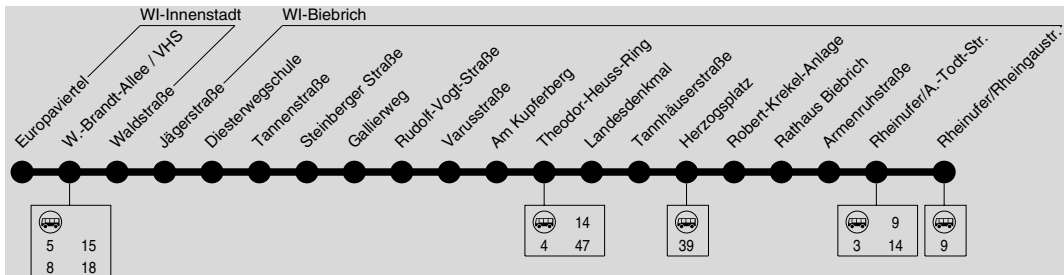

38

WI Europaviertel → Waldstraße → Biebrich

**ESWE
VERKEHR**

ESWE Verkehrsgesellschaft mbH, Postfach 2369, 65013 Wiesbaden, Tel.: (0611) 45022 -450

Montag - Freitag (Schulzeit)

Verkehrsbeschränkung	73
Wiesbaden Europaviertel	12.40
- Willy-Brandt-Allee/VHS	12.41
- Waldstraße	12.42
Biebrich Diesterwegschule	11.00 11.45 12.45 13.25
- Steinberger Straße	11.02 11.47 12.47 13.27
- Gallierweg	11.03 11.48 12.48 13.28
- Varusstraße	11.07 11.52 12.52 13.32
Wiesbaden Theodor-Heuss-Ring	11.11 11.56 12.56 13.36
Biebrich Tannhäuserstraße	11.14 11.59 12.59 13.39
- Herzogsplatz	11.15 12.00 13.00 13.40
- Robert-Krekel-Anlage	11.16 12.01 13.01 13.41
- Rheinufer	11.20 12.05 13.05 13.45

73 = nur am letzten Schultag vor den Ferien

Die Linie 38 verkehrt nur an Schultagen. Informationen der Ferientermine siehe letzte Seite.