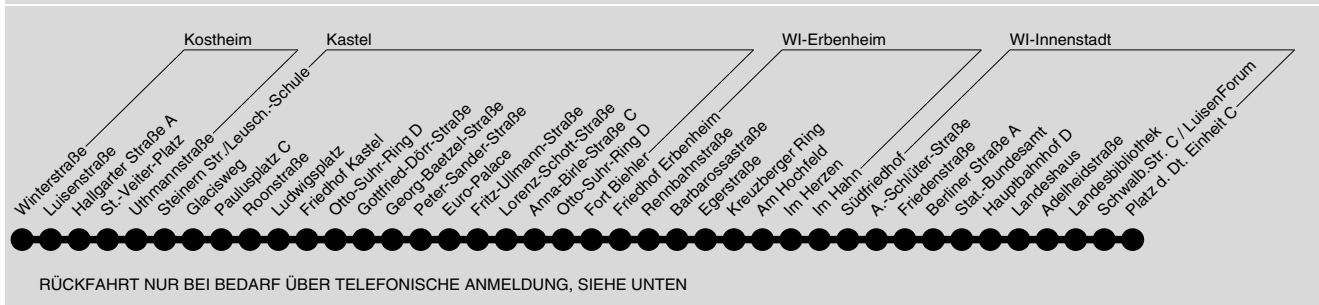

Informationen dazu hinter der Fahrplantabelle von Linie N12.

VOM 27.12. - 31.12.10 VERKEHR WIE SAMSTAG.

N7

WI Platz d. Dt. Einheit → Hauptbahnhof → Südfriedhof → Erbenheim → Kastel → Kostheim

ESWE Verkehrsgesellschaft mbH, Postfach 2369, 65013 Wiesb., Mainzer Verkehrsgesellschaft mbH, Bahnhofplatz 6a, 55116 Mainz