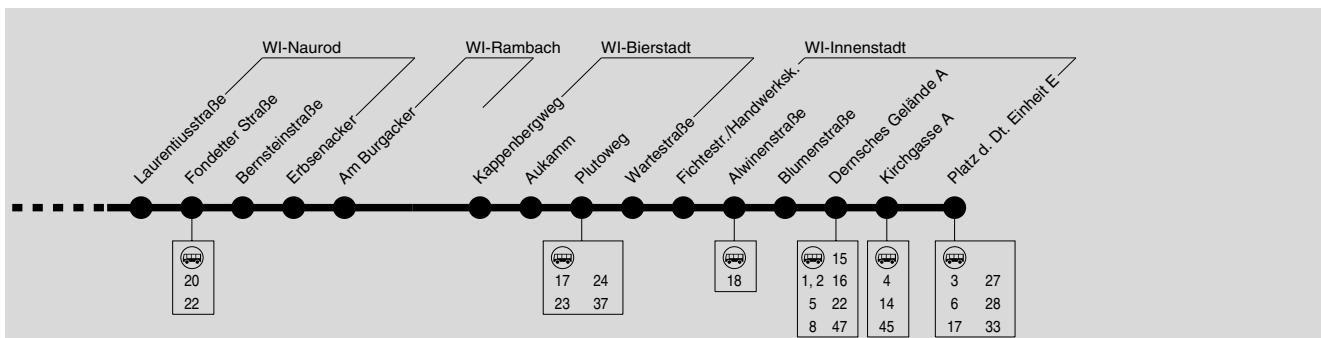

Am 24.12. und vom 27.12. bis 31.12. Verkehr wie Samstag.

21

**WI Wildsachsen / Medenbach → Auringen →
Naurod → Bierstadt → Platz d. Dt. Einheit**

ESWE Verkehrsgesellschaft mbH, Postfach 2369, 65013 Wiesbaden, Tel.: (0611) 45022 -450

Montag - Freitag

Verkehrsbeschränkung		S																							
Hinweise		Hbf						Gym																	
Wildsachsen Parkstraße		7.04																							
Medenbach Wildsachsener Straße		6.43																							
- Am Wald		4.47	5.17	5.34	5.51	6.14	6.30	6.44	6.47	6.55		7.10	7.33	7.55	8.16	8.39	8.55	9.29	9.55	10.26					
- Wildsachsener Straße		5.56																							
- Neufeldstraße		5.57																							
- Münzenbergstraße		4.51	5.21	5.38	5.58	6.18	6.34	6.48	6.51	6.59	7.13	7.14	7.37	7.59	8.23	8.43	8.59	9.33	9.59	10.33					
21 Wiesbaden Hauptbahnhof		ab	5.31																						
21 Wiesbaden Erbenheim		ab	5.36																						
21 Wiesbaden Igstadt		ab	5.46																						
21 Auringen-Medenbach		an	5.50																						
Auringen-Medenbach Bahnhof		4.52	5.22	5.39	5.59	6.19	6.35	6.49	6.52	7.00	7.14	7.15	7.38	8.00	8.24	8.44	9.00	9.34	10.00	10.34					
21 Auringen-Medenbach		ab	6.09																						
21 Wiesbaden Igstadt		an	6.14																						
21 Wiesbaden Erbenheim		an	6.19																						
21 Wiesbaden Hauptbahnhof		an	6.25																						
- Tannenring		6.38																							
- Ginsterweg		4.53	5.23	5.40	6.00	6.20	6.40	6.50	6.57	7.05	7.15	7.20	7.43	8.05	8.29	8.45	9.05	9.35	10.05	10.35					
- Alt Auringen		4.55	5.25	5.42	6.02	6.22	6.42	6.52	6.59	7.07	7.17	7.22	7.45	8.07	8.31	8.47	9.07	9.37	10.07	10.37					
Naurod Fondetter Straße		5.01	5.31	5.48	6.08	6.28	6.38	6.48	6.58	7.05	7.13	7.23	7.28	7.51	8.13	8.37	8.53	9.13	9.43	10.13	10.43				
- Feldbergblick		7.08																							
Bierstadt Kappenbergweg		5.09	5.39	5.56	6.16	6.36	6.46	6.56	7.06	7.17	7.21	7.31	7.36	7.59	8.21	8.45	9.01	9.21	9.51	10.21	10.51				
- Plutoweg		5.12	5.42	5.59	6.19	6.39	6.49	6.59	7.09	7.20	7.24	7.34	7.39	8.02	8.24	8.48	9.04	9.24	9.54	10.24	10.54				
Wi Fichtestr./Handwerkskammer		5.14	5.44	6.01	6.21	6.41	6.51	7.11																	
- Dernsches Gelände A		5.18	5.48	6.05	6.25	6.45	6.55	7.15																	
- Platz d. Dt. Einheit E		5.21	5.51	6.08	6.28	6.48	6.58	7.18																	

Am 24.12. und zwischen den Feiertagen vom 27. bis 31.12. Verkehr wie Samstag.

Ferientermine siehe letzte Seite.

S = nur an Schultagen

Hbf = ab Plutoweg weiter als Linie 37 bis Hbf.

Gym = ab Plutoweg weiter als Linie 37 üb. Hbf.

bis Gym. Mosbacher Berg

Weitere Fahrten zwischen Naurod Fondetter Str. und Platz d. Dt. Einheit siehe Linie 22.