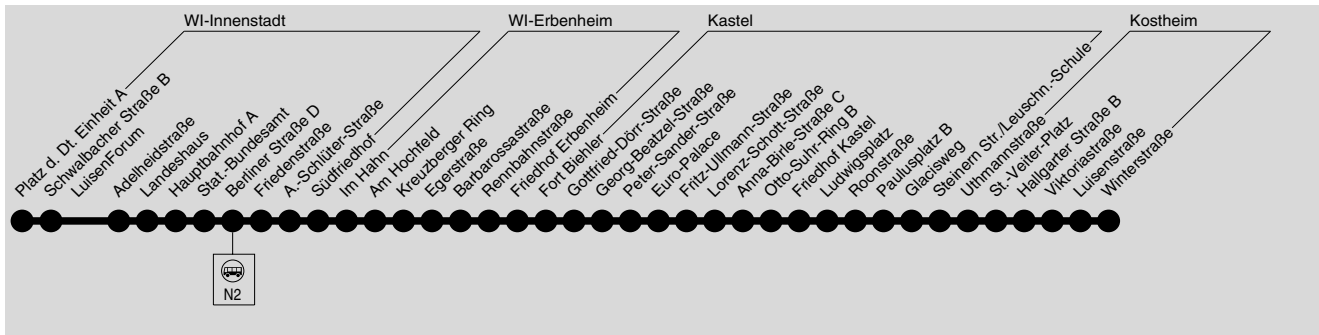

Informationen dazu hinter der Fahrplantabelle von Linie N12.

VOM 27.12. - 31.12.10 VERKEHR WIE SAMSTAG.

N7

WI Platz d. Dt. Einheit → Hauptbahnhof → Südfriedhof → Erbenheim → Kastel → Kostheim

ESWE Verkehrsgesellschaft mbH, Postfach 2369, 65013 Wiesb., Mainzer Verkehrsgesellschaft mbH, Bahnhofplatz 6a, 55116 Mainz