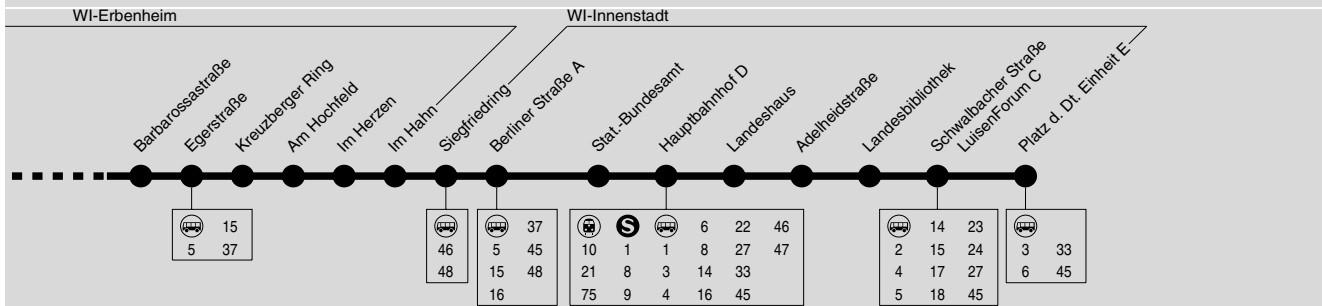

● = einzelne Fahrten an Schultagen