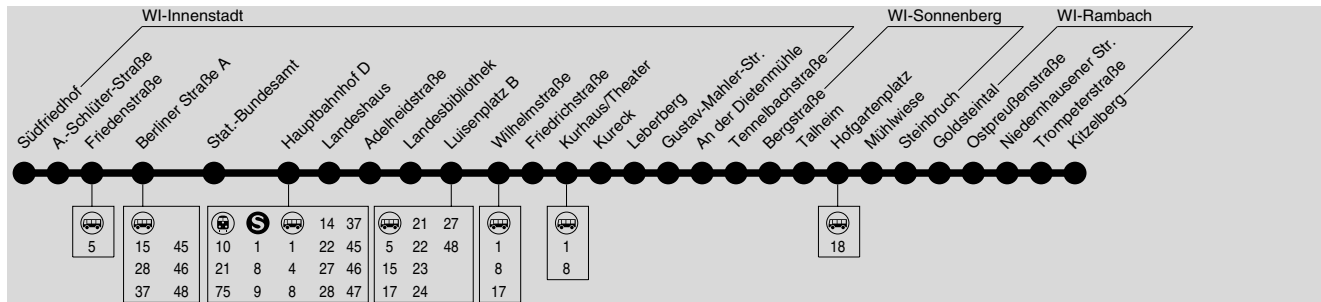

Am 24.12. und vom 27.12. bis 31.12. Verkehr wie Samstag.

16 / 16H WI Südfriedhof → Hauptbahnhof → Rambach 16H bis Sonnenberg Hofgartenplatz

ESWE Verkehrsgesellschaft mbH, Postfach 2369, 65013 Wiesbaden, Tel.: (0611) 45022 -450

Montag - Freitag

Verkehrsbeschränkung	FON									S												
	Hinweise									NAU												
Wiesbaden Südfriedhof	4.53		5.23	5.38	5.55	6.15	6.25	6.35	6.45	6.55	7.05	7.15	7.25	7.35	7.45	7.55	8.05	8.15	8.25	8.35		
- Berliner Straße A	4.56		5.26	5.41	5.58	6.18	6.28	6.38	6.48	6.58	7.08	7.18	7.28	7.38	7.48	7.58	8.08	8.18	8.28	8.38		
- WI Hauptbahnhof D	4.59	5.14	5.29	5.44	6.02	6.22	6.32	6.42	6.52	7.02	7.12	7.22	7.32	7.42	7.52	8.02	8.12	8.22	8.32	8.42		
- Landesbibliothek	5.02	5.17	5.32	5.47	6.07	6.27	6.37	6.47	6.57	7.07	7.17	7.27	7.37	7.47	7.57	8.07	8.17	8.27	8.37	8.47		
- Luisenplatz B	an	5.04	5.19	5.34	5.49	6.09	6.29	6.39	6.49	6.59	7.09	7.19	7.29	7.39	7.49	7.59	8.09	8.19	8.29	8.39	8.49	
- Luisenplatz B	ab	5.05	5.20	5.35	5.50	6.09	6.29	6.39	6.49	6.59	7.04	7.09	7.19	7.29	7.39	7.49	7.59	8.09	8.19	8.29	8.39	8.49
- Wilhelmstraße	an	5.06	5.21	5.36	5.51	6.11	6.31	6.41	6.51	7.01	7.06	7.11	7.21	7.31	7.41	7.51	8.01	8.11	8.21	8.31	8.41	8.51
- Wilhelmstraße	ab	5.07	5.22	5.37	5.52	6.11	6.31	6.41	6.51	7.01	7.06	7.11	7.21	7.31	7.41	7.51	8.01	8.11	8.21	8.31	8.41	8.51
- Kurhaus/Theater	5.09	5.24	5.39	5.54	6.14	6.34	6.44	6.54	7.04	7.09	7.14	7.24	7.34	7.44	7.54	8.04	8.14	8.24	8.34	8.44	8.54	
- Gustav-Mahler-Straße	5.12	5.27	5.42	5.57	6.18	6.38	6.48	6.58	7.08	7.13	7.18	7.28	7.38	7.48	7.58	8.08	8.18	8.28	8.38	8.48	8.58	
Sonnenberg Hofgartenplatz	5.16	5.31	5.46	6.01	6.23	6.43	6.53	7.03	7.13	7.18	7.23	7.33	7.43	7.53	8.03	8.13	8.23	8.33	8.43	8.53	9.03	
Rambach Goldsteintal	5.19	5.34	5.49	6.04	6.26	6.46	6.56	7.06	7.16	7.21	7.26	7.36	7.46	7.56	8.06	8.16	8.26	8.36			8.56	
- Kitzelberg	5.23	5.38	5.53	6.08	6.31	6.51	7.01	7.11	7.21	7.26	7.31	7.41	7.51	8.01	8.11	8.21	8.31	8.41			9.01	

S = nur an Schultagen

FON= ab Rambach Kitzelberg weiter nach Naurod Fondetter Str.

NAU= ab Rambach Kitzelberg weiter über Naurod Fondetter Str. nach Naurod Schule