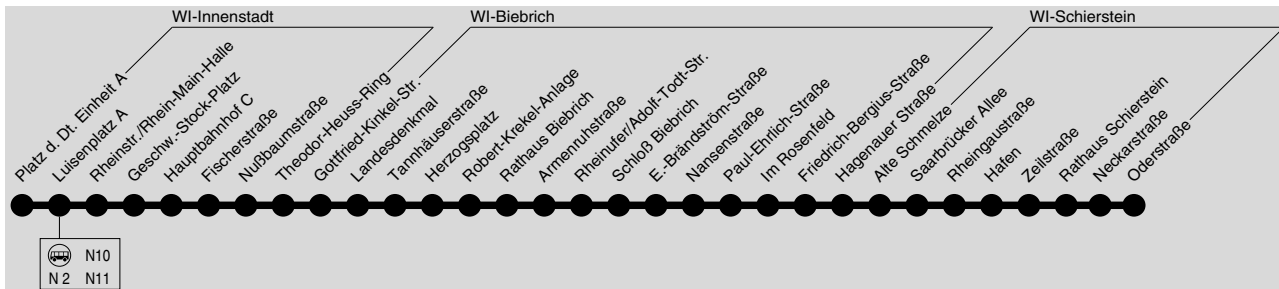

N 3

WI Platz d. Dt. Einheit → Hauptbahnhof →
Biebrich → Parkfeld → Schierstein

ESWE Verkehrsgesellschaft mbH, Postfach 2369, 65013 Wiesbaden, Tel.: (0611) 45022 -450

504