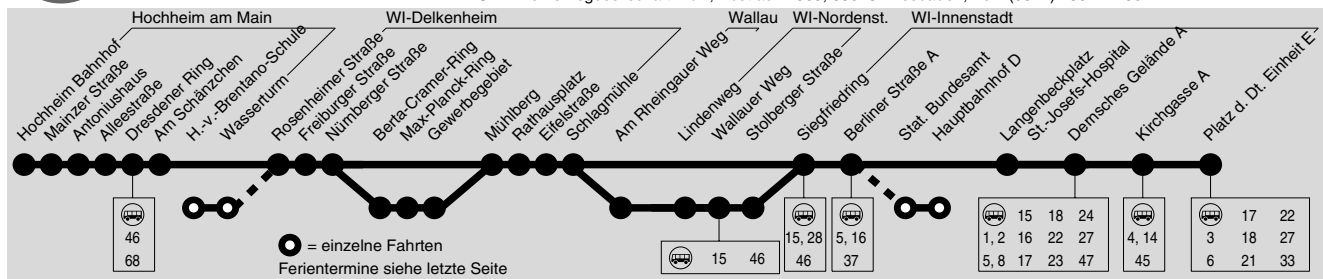

Am 24.12. und vom 27.12. bis 31.12. Verkehr wie Samstag.

48/48S/48X

Hochheim → Delkenhm. → Wallau → Nordenstadt → WI

48S Schulbus H.-v.-Brentano-Schule / 48X Hochheim-Delkenhm.-WI

ESWE Verkehrsgesellschaft mbH, Postfach 2369, 65013 Wiesbaden, Tel.: (0611) 45022 -450

Montag - Freitag

S1 Ffm Hauptbahnhof	ab	5.12	5.42	6.12	6.42	7.12	7.42	8.42	9.42												
S1 Hochheim	an	5.40	6.10	6.40	7.10	7.40	8.10	9.10	10.10												
Verkehrsbeschränkung																					
Hinweise																					
Hochheim Bahnhof	48X	5.44	6.14	6.44	6.54	7.18	7.48	8.18	9.18	10.18											
- Mainzer Straße		5.46	6.16	6.46	6.56	7.20	7.50	8.20	9.20	10.20											
- Dresdener Ring		5.50	6.20	6.50	7.00	7.24	7.54	8.24	9.24	10.24											
Delkenheim Rosenheimer Straße	48X	5.26	5.56	6.11	6.26	6.41	6.51	6.56	7.06	7.11	7.16	7.21	7.30	7.45	8.00	8.15	8.30	9.00	9.30	10.00	10.30
- Berta-Cramer-Ring				6.30																	
- Eifelstraße		5.32	6.02	6.17	6.36	6.47	6.57	7.02	7.12	7.17	7.22	7.27	7.36	7.51	8.06	8.21	8.36	9.06	9.36	10.06	10.36
Nordenstadt Wallauer Weg	22	5.42	6.27	6.46	6.57	7.12	7.27	7.42	7.57	8.12	8.27	8.42	8.57	9.12	9.27	9.42	9.57	10.12	10.27	10.42	
Wiesbaden Siegfriedring	MB2	5.52	6.14	6.37	6.56	7.07	7.09	7.22	7.24	7.37	7.34	7.39	7.56	8.03	8.18	8.41	8.48	9.26	9.48	10.26	10.48
- Berliner Straße A		5.53	6.15	6.38	6.57	7.08	7.10	7.23	7.25	7.38	7.35	7.40	7.57	8.04	8.19	8.42	8.49	9.27	9.49	10.27	10.49
- WI Hauptbahnhof D							7.14								8.46						
- Dernsches Gelände A		5.56	6.18	6.41	7.00	7.11	7.26	7.28	7.41	7.38	7.43	8.00	8.07	8.22		8.52	9.30	9.52	10.30	10.52	
- Platz d. Dt. Einheit E		5.59	6.21	6.44	7.03	7.14	7.29	7.44				8.03	8.10	8.25	8.55	9.33	9.55	10.33	10.55		

S = nur an Schultagen

22 = Linie 48X, ab Dernsches Gelände weiter als L. 22 zum Berufsschulzentrum

C = an Schultagen Fahrtende Pl. d. Dt. Einh. C

48X = Linie 48X

MB2 = Linie 48X, ab Dernsches Gelände weiter zum Gym. Mosbacher Berg