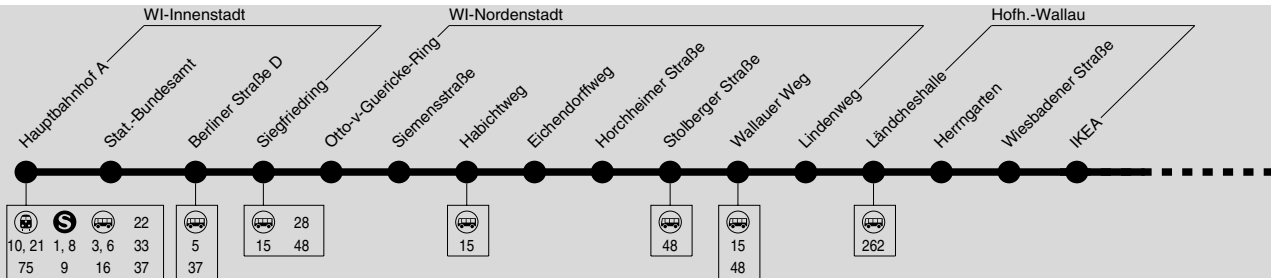

Am 24.12. und vom 27.12. bis 31.12. Verkehr wie Samstag.

46

WI Hauptbahnhof → Nordenstadt → Wallau →
Massenheim → Hochheim

ESWE
VERKEHR

ESWE Verkehrsgesellschaft mbH, Postfach 2369, 65013 Wiesbaden, Tel.: (0611) 45022 -450

450

○ = einzelne Fahrten an Schultagen

Montag - Freitag

Verkehrsbeschränkung	S		S					S										
Wiesbaden Hauptbahnhof A	7.00	7.11				11.23	12.23	13.23	14.23	15.23	17.23							
- Berliner Straße D	7.04	7.15				11.27	12.27	13.27	14.27	15.27	17.27							
- Siegfriedring	7.06	7.17				11.29	12.29	13.29	14.29	15.29	17.29							
Norden. Otto-von-Guericke-Ring	7.13	7.24	7.56	9.36		11.36	12.36	13.36	14.36	15.36	17.36							
- Habichtweg	7.15	7.26	7.58	9.38		11.38	12.38	13.38	14.38	15.38	17.38							
- Stolberger Straße	7.18	7.29	8.01	9.41		11.41	12.41	13.41	14.41	15.41	17.41							
- Wallauer Weg	7.19	7.30	8.02	9.42		11.42	12.42	13.42	14.42	15.42	17.42							
Wallau Ländcheshalle	6.35	7.22	7.33	8.05	9.45	10.46	11.45	12.45	13.45	14.45	15.45	16.46	17.45	18.46	19.46			
- Herrngarten	6.36	7.23	7.34	8.06	9.46	10.47	11.46	12.46	13.46	14.46	15.46	16.47	17.46	18.47	19.47			
- Ikea			7.37	8.09	9.49	10.50	11.49	12.49	13.49	14.49	15.49	16.50	17.49	18.50	19.50			
Delkenheim Eifelstraße								12.30	13.23									
- Schlagmühle								12.32	13.25									
Massenheim Wallauer Straße	5.45	6.42	7.29	7.42	8.14	9.54	10.55	11.54	12.34	12.54	13.27	13.54	14.54	15.54	16.55	17.54	18.55	19.55
- Sporthalle	5.46	6.43	7.30	7.43	8.15	9.55	10.56	11.55	12.35	12.55	13.28	13.55	14.55	15.55	16.56	17.55	18.56	19.56
- Gartenstadt	5.47	6.44	7.31	7.44	8.16	9.56	10.57	11.56	12.36	12.56	13.29	13.56	14.56	15.56	16.57	17.56	18.57	19.57
Hochheim H.-v.-Brentano-Schule			7.34															
- Wasserturm	5.51	6.48		7.48	8.20	10.00	11.01	12.00	13.00	14.00	15.00	16.00	17.01	18.00	19.01	20.01		
- Dresdener Ring	5.53	6.50		7.50	8.22	10.02	11.03	12.02	13.02	14.02	15.02	16.02	17.03	18.02	19.03	20.03		
- Antoniushaus	5.55	6.52		7.52	8.24	10.04	11.05	12.04	13.04	14.04	15.04	16.04	17.05	18.04	19.05	20.05		
- Berliner Platz	5.59	6.56		7.56	8.28	10.08	11.09	12.08	13.08	14.08	15.08	16.08	17.09	18.08	19.09	20.09		

S = nur an Schultagen

Ferientermine siehe letzte Seite.

Am 24.12. und zwischen den Feiertagen vom 27. bis 31.12. Verkehr wie Samstag.