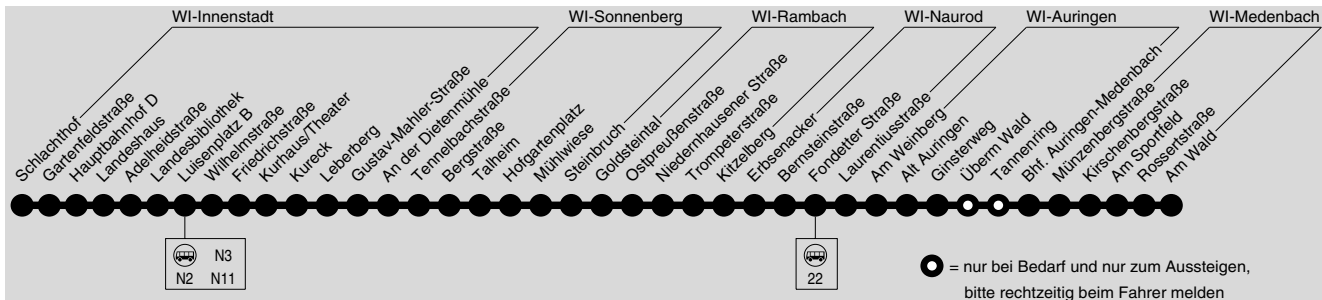

N10

**WI Schlachthof → Gartenfeldstr. → Hbf. → Sonnenberg →
Rambach → Naurod → Auringen → Medenbach**

ESWE Verkehrsgesellschaft mbH, Postfach 2369, 65013 Wiesbaden, Tel.: (0611) 45022 -450

Verkehrsbeschränkung	Montag - Freitag			Samstag			Sonn- und Feiertag			
	40	40					vf	vf		
Hinweise	Fr			22						
Wiesbaden Schlachthof	0.23	1.53	3.23	0.23	1.53	3.23	0.23	1.53	3.23	
- Gartenfeldstraße P+R	0.25	1.55	3.25	0.25	1.55	3.25	0.25	1.55	3.25	
- WI Hauptbahnhof D	0.26	1.56	3.26	0.26	1.56	3.26	0.26	1.56	3.26	
- Landeshaus	0.27	1.57	3.27	0.27	1.57	3.27	0.27	1.57	3.27	
- Adelheidstraße	0.28	1.58	3.28	0.28	1.58	3.28	0.28	1.58	3.28	
- Luisenplatz B	an	0.32	2.02	3.32	0.32	2.02	3.32	0.32	2.02	3.32
- Luisenplatz B	ab	0.33	2.03	3.33	0.33	2.03	3.33	0.33	2.03	3.33
- Wilhelmstraße	0.34	2.04	3.34	0.34	2.04	3.34	0.34	2.04	3.34	
- Friedrichstraße	0.35	2.05	3.35	0.35	2.05	3.35	0.35	2.05	3.35	
- Kurhaus/Theater	0.36	2.06	3.36	0.36	2.06	3.36	0.36	2.06	3.36	
- An der Dietenmühle	0.40	2.10	3.40	0.40	2.10	3.40	0.40	2.10	3.40	
Sonnenberg Hofgartenplatz	0.43	2.13	3.43	0.43	2.13	3.43	0.43	2.13	3.43	
Rambach Goldsteintal	0.46	2.16	3.46	0.46	2.16	3.46	0.46	2.16	3.46	
- Kitzelberg	0.50	2.20	3.50	0.50	2.20	3.50	0.50	2.20	3.50	
Nauord Fondetter Straße	0.55	2.25	3.55	0.55	2.25	3.55	0.55	2.25	3.55	
Auringen Alt Auringen	1.00	2.30	4.00	1.00	2.30	4.00	1.00	2.30	4.00	
- Tannenring	◀ 1.03	◀ 2.33	◀ 4.03	◀ 1.03	◀ 2.33	◀ 4.03	◀ 1.03	◀ 2.33	◀ 4.03	
- Auringen-Medenbach Bahnhof	1.05	2.35	4.05	1.05	2.35	4.05	1.05	2.35	4.05	
Medenbach Kirschenbergstraße	1.08	2.38	4.08	1.08	2.38	4.08	1.08	2.38	4.08	
- Am Wald	1.11	2.41	4.11	1.11	2.41	4.11	1.11	2.41	4.11	

40 = nur Fr und vor Feiertagen

vf = nur vor Feiertagen

◀ = Hält nur zum Aussteigen

Fr = freitags Anschluss Nauord Fondetter Str.

zu L.22 nach Oberjosbach

22 = Anschluss Nauord Fondetter Str. zu L.22

nach Oberjosbach

Rückfahrmöglichkeit bei Anruf (0611) 45022 - 450 bis 15 Min. vor Ankunft an der Endstelle.

Heilig Abend ab ca. 18:30 Uhr und Silvester/Neujahr Nacht ab 23:00 Uhr wird ein Nightliner-Sonderverkehr ausgeführt.

Informationen dazu hinter der Fahrplantabelle von Linie N12.

VOM 27.12. - 31.12.10 VERKEHR WIE SAMSTAG.