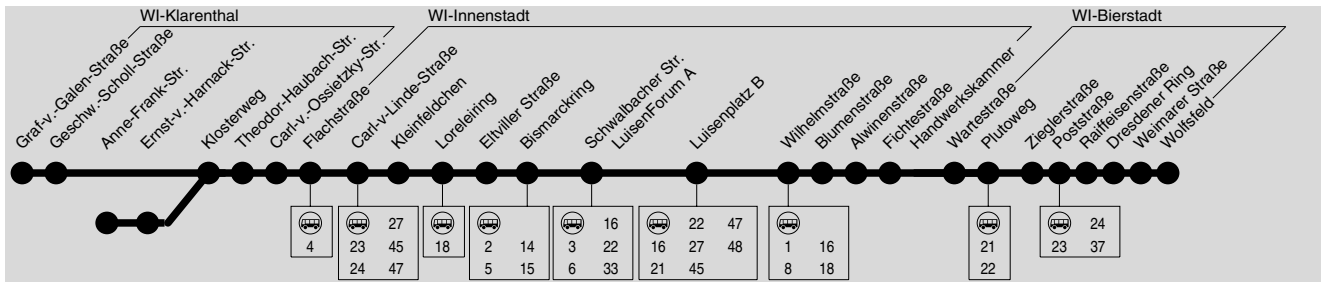

17

WI

Klarenthal → Luisenplatz → Bierstadt

ESWE Verkehrsgesellschaft mbH, Postfach 2369, 65013 Wiesbaden, Tel.: (0611) 45022-450

Montag - Freitag

Klarenthal Anne-Frank-Straße	6.22	6.42	7.02	7.22	7.42	8.02	8.22	8.42	9.02	9.22	
- Graf-v-Galen-Straße		6.32	6.52	7.12	7.32	7.52	8.12	8.32	8.52	9.12	9.32
- Klosterweg	6.24	6.34	6.44	6.54	7.04	7.14	7.24	7.34	7.44	7.54	8.04
- Theodor-Haubach-Straße	6.25	6.35	6.45	6.55	7.05	7.15	7.25	7.35	7.45	7.55	8.05
Wiesbaden Carl-v-Linde-Straße	6.28	6.38	6.48	6.58	7.08	7.18	7.28	7.38	7.48	7.58	8.08
- Loreleiring	6.31	6.41	6.51	7.01	7.11	7.21	7.31	7.41	7.51	8.01	8.11
- Bismarckring	6.34	6.44	6.54	7.04	7.14	7.24	7.34	7.44	7.54	8.04	8.14
- Schwalbacher Str./LuisenForum A	6.36	6.46	6.56	7.06	7.16	7.26	7.36	7.46	7.56	8.06	8.16
- Luisenplatz B	6.37	6.47	6.57	7.07	7.17	7.27	7.37	7.47	7.57	8.07	8.17
- Wilhelmstraße	6.39	6.49	6.59	7.09	7.19	7.29	7.39	7.49	7.59	8.09	8.19
- Fichtestraße/Handwerkskammer	6.43	6.53	7.03	7.13	7.23	7.33	7.43	7.53	8.03	8.13	8.23
Bierstadt Plutoweg	6.46	6.56	7.06	7.16	7.26	7.36	7.46	7.56	8.06	8.16	8.26
- Poststraße	6.49	6.59	7.09	7.19	7.29	7.39	7.49	7.59	8.09	8.19	8.29
- Wolfsfeld	6.54	7.04	7.14	7.24	7.34	7.44	7.54	8.04	8.14	8.24	8.34