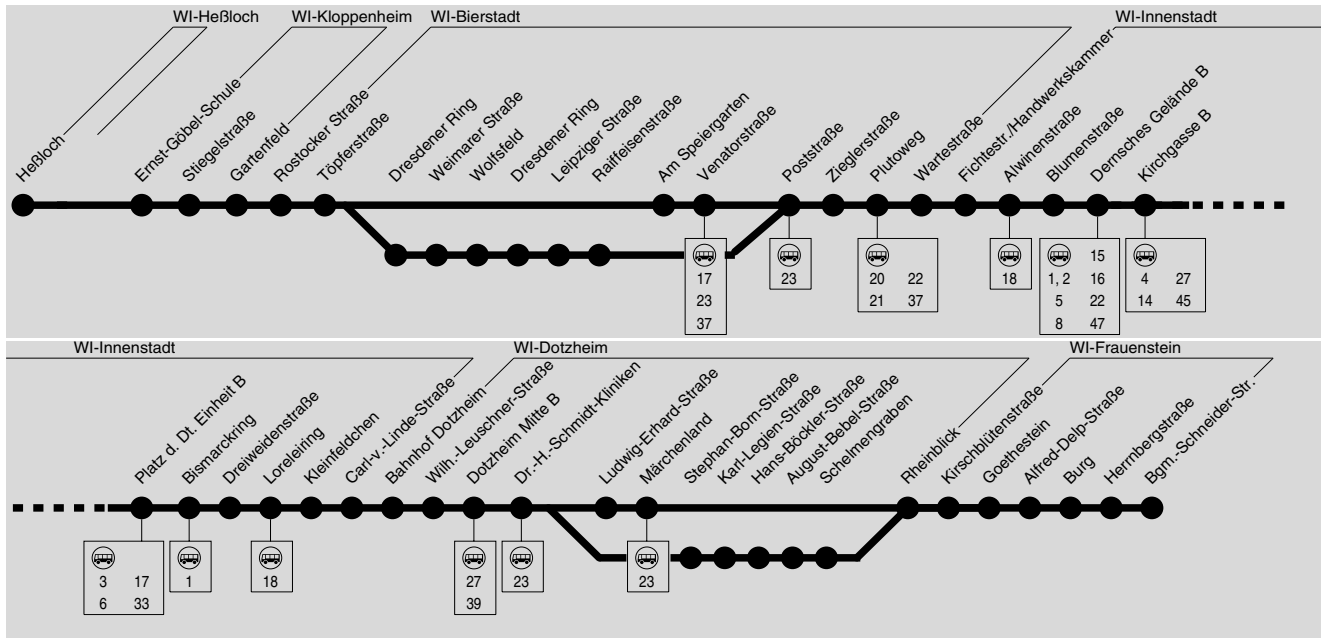

Am 24.12. und vom 27.12. bis 31.12. Verkehr wie Samstag.

24 / 24S WI Heßloch → Dr.-H.-Schmidt-Kliniken → Frauenstein 24S über Wolfsfeld und Schelmengraben

ESWE
VERKEHR

ESWE Verkehrsgesellschaft mbH, Postfach 2369, 65013 Wiesbaden, Tel.: (0611) 45022-450

398

Montag - Freitag

Verkehrsbeschränkung
Hinweise

S

	37																		
Heßloch	4.42		5.12	5.42	6.07	6.27	6.47	7.07	7.17	7.27	7.47	8.07	8.27	8.52	9.12	9.32	10.02	10.32	11.02
Kloppenheim Stiegelstraße	4.46		5.16	5.46	6.11	6.31	6.51	7.11	7.21	7.31	7.51	8.11	8.31	8.56	9.16	9.36	10.06	10.36	11.06
Bierstadt Rostocker Straße	4.49		5.19	5.49	6.14	6.34	6.54	7.14	7.24	7.34	7.54	8.14	8.34	8.59	9.19	9.39	10.09	10.39	11.09
- Wolfsfeld	4.38	4.53	5.08	5.23	5.53														
- Raiffeisenstraße	4.40	4.55	5.10	5.25	5.55														
- Am Speiergarten					6.16	6.36	6.56	7.16	7.26	7.36	7.56	8.16	8.36	9.01	9.21	9.41	10.11	10.41	11.11
- Venatorstraße					6.19	6.39	6.59	7.19	7.29	7.39	7.59	8.19	8.39	9.04	9.24	9.44	10.14	10.44	11.14
- Poststraße	4.42	4.57	5.12	5.27	5.57	6.20	6.40	7.00	7.20	7.40	8.00	8.20	8.40	9.05	9.25	9.45	10.15	10.45	11.15
- Plutoweg	4.44	4.59	5.14	5.29	5.59	6.22	6.42	7.02	7.22	7.42	8.02	8.22	8.42	9.07	9.27	9.47	10.17	10.47	11.17
Wi Fichtestr./Handwerkskammer	4.46	5.01	5.16	5.31	6.01	6.24	6.44	7.04	7.24	7.44	8.04	8.24	8.44	9.09	9.29	9.49	10.19	10.49	11.19
- Dernsches Gelände B an	4.50	5.05	5.20	5.35	6.05	6.28	6.48	7.08	7.28	7.48	8.08	8.28	8.48	9.13	9.33	9.53	10.23	10.53	11.23
- Dernsches Gelände B ab	4.51	5.06	5.21	5.36	6.06	6.28	6.48	7.08	7.28	7.48	8.08	8.28	8.48	9.13	9.33	9.53	10.23	10.53	11.23
- Platz d. Dt. Einheit B an	4.54	5.09	5.24	5.39	6.09	6.32	6.52	7.12	7.32	7.52	8.12	8.32	8.52	9.17	9.37	9.57	10.27	10.57	11.27
- Platz d. Dt. Einheit B ab	4.55	5.10	5.25	5.40	6.10	6.32	6.52	7.12	7.32	7.52	8.12	8.32	8.52	9.17	9.37	9.57	10.27	10.57	11.27
- Bismarckring	4.56	5.11	5.26	5.41	6.11	6.34	6.54	7.14	7.34	7.54	8.14	8.34	8.54	9.19	9.39	9.59	10.29	10.59	11.29
- Loreleiring	5.00	5.15	5.30	5.45	6.15	6.38	6.58	7.18	7.38	7.58	8.18	8.38	8.58	9.23	9.43	10.03	10.33	11.03	11.33
- Carl-v-Linde-Straße	5.02	5.17	5.32	5.47	6.17	6.41	7.01	7.21	7.41	8.01	8.21	8.41	9.01	9.26	9.46	10.06	10.36	11.06	11.36
Dotzheim Wilh.-Leuschner-Str.	5.04	5.19	5.34	5.49	6.19	6.43	7.03	7.23	7.43	8.03	8.23	8.43	9.03	9.28	9.48	10.08	10.38	11.08	11.38
- Dotzheim-Mitte B	5.05	5.20	5.35	5.50	6.20	6.44	7.04	7.24	7.44	8.04	8.24	8.44	9.04	9.29	9.49	10.09	10.39	11.09	11.39
- Dr.-H.-Schmidt-Kliniken	5.07	5.22	5.37	5.52	6.22	6.46	7.06	7.26	7.46	8.06	8.26	8.46	9.06	9.31	9.51	10.11	10.41	11.11	11.41
- August-Bebel-Straße		5.27		5.57	6.27														
- Schelmengraben	5.11	5.28	5.41	5.58	6.28														
- Märchenland					6.48	7.08	7.28	7.48		8.08	8.28	8.48	9.08	9.33	9.53	10.13	10.43	11.13	11.43
Frauenstein Kirschblütenstraße		5.31		6.01	6.31	6.51	7.11	7.31	7.51	8.11	8.31	8.51	9.11	9.36	9.56	10.16	10.46	11.16	11.46
- Burg		5.34		6.04	6.34	6.54	7.14	7.34	7.54	8.14	8.34	8.54	9.14	9.39	9.59	10.19	10.49	11.19	11.49
- Bgm-Schneider-Straße		5.36		6.06	6.36	6.57	7.17	7.37	7.57	8.17	8.37	8.57	9.17	9.42	10.02	10.22	10.52	11.22	11.52

S = nur an Schultagen

37 = ab Venatorstr. weiter als Linie 37 über
Hbf. bis Wielandstr.

Ferientermine siehe letzte Seite.

**Am 24.12. und zwischen den Feiertagen vom 27. bis 31.12. Verkehr wie Samstag.
Weitere Fahrten zwischen Bierstadt Poststr. bzw. Venatorstr. und Dotzheim Märchenland siehe Linie 23.**