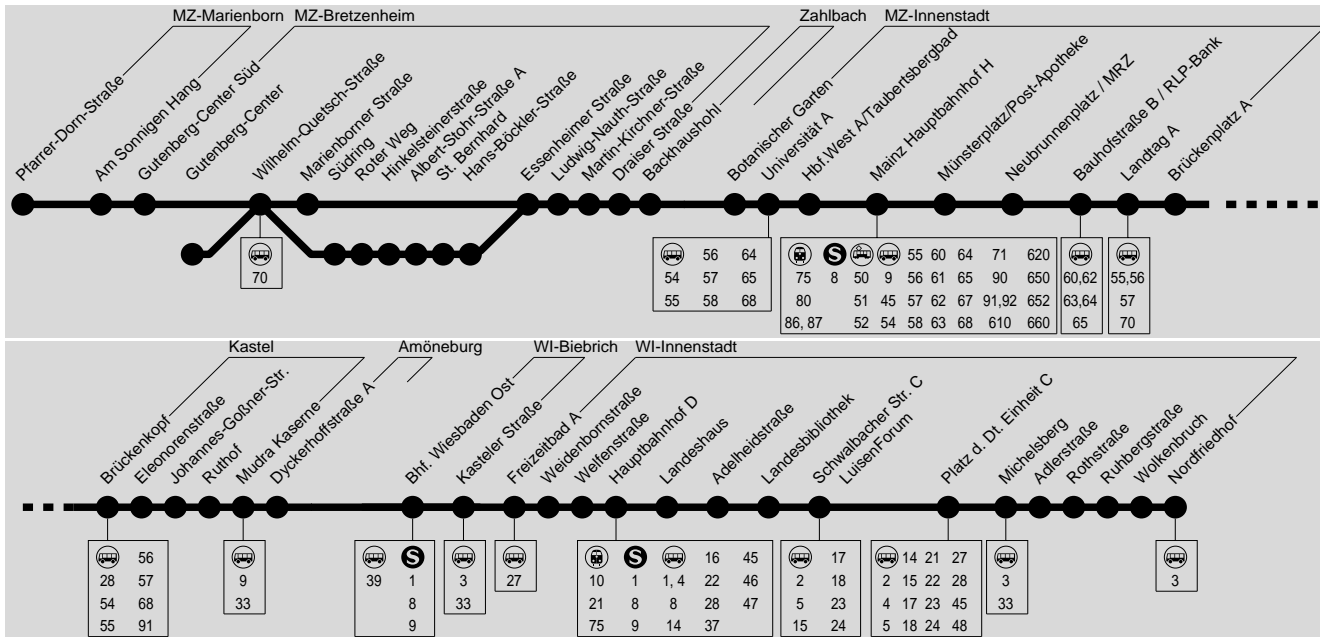

Am 24.12. und vom 27.12. bis 31.12. Verkehr wie Samstag.

6 / 6A

MZ Marienb. → Bretzenhm. → MZ Hbf. → WI Pl. d. Dt. Einh. → Nordfriedhof
6A ab Bretzenheim Gutenberg-Center

ESWE Verkehrsgesellschaft mbH, Postfach 2369, 65013 Wiesb., Mainzer Verkehrsgesellschaft mbH, Bahnhofplatz 6a, 55116 Mainz ▲

225

Weitere Fahrten zwischen Mudra Kaserne bzw. Kasteler Str. und Michelsberg siehe Linie 3 und 33.