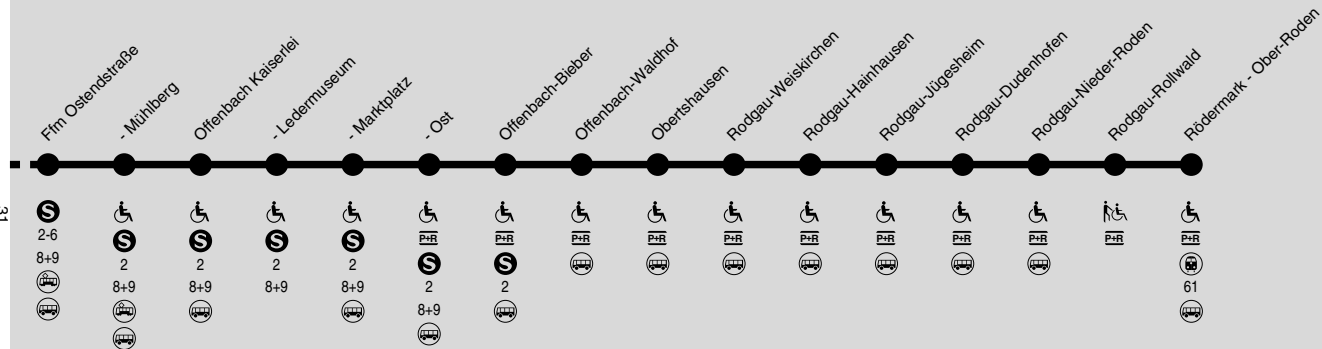

30

In Wochenendnächten verkehrt zwischen Frankfurt Konstablerwache und Offenbach Marktplatz die Nachtbuslinie n61 und zwischen Offenbach Marktplatz, Rodgau und Rödermark - Ober-Roden die Nachtbuslinie n65.