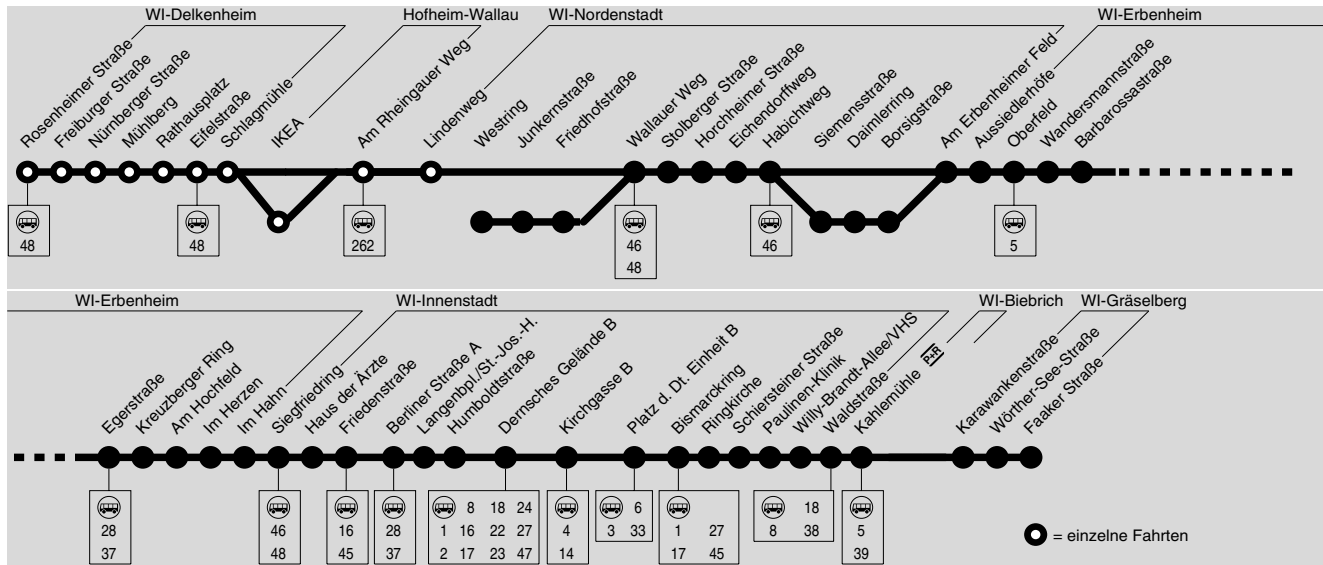

Am 24.12. und vom 27.12. bis 31.12. Verkehr wie Samstag.

15

WI Delkenheim → Wallau →
Nordenstadt → Erbenheim → Gräselberg

ESWE
VERKEHR

ESWE Verkehrsgesellschaft mbH, Postfach 2369, 65013 Wiesbaden, Tel.: (0611) 45022 -450