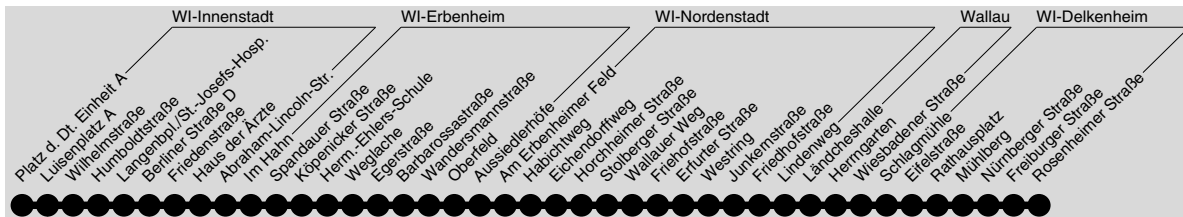

N2

WI Platz d. Dt. Einheit → Erbenheim →
Nordenstadt → Wallau → Delkenheim

ESWE Verkehrsgesellschaft mbH, Postfach 2369, 65013 Wiesbaden, Tel.: (0611) 45022 -450

502