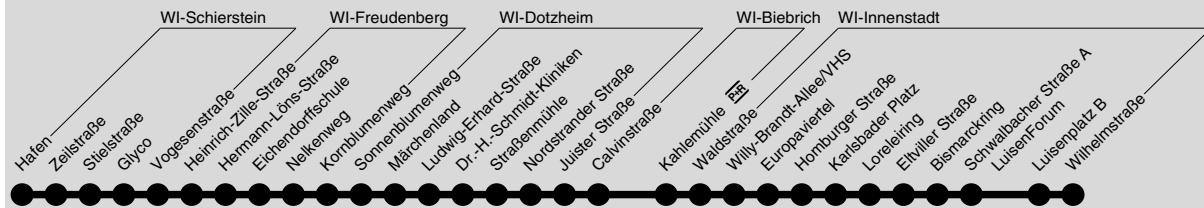

RÜCKFAHRT NUR BEI BEDARF ÜBER TELEFONISCHE ANMELDUNG, SIEHE UNTEN