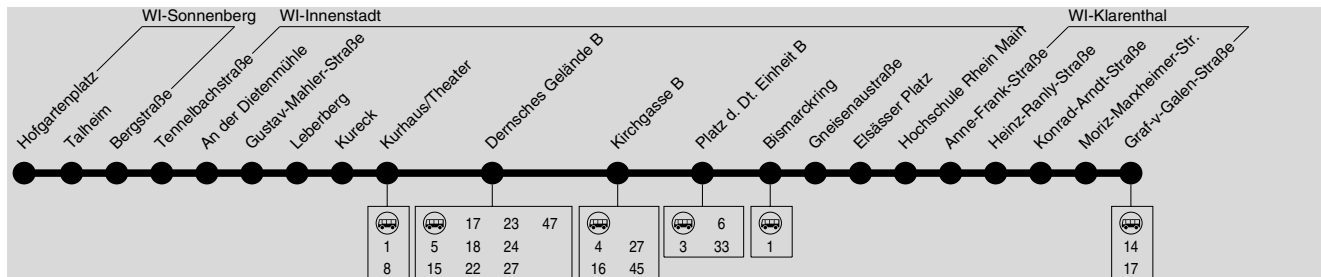

2

WI Sonnenberg → Dernsches Gelände → Klarenthal

ESWE Verkehrsgesellschaft mbH, Postfach 2369, 65013 Wiesbaden, Tel.: (0611) 45022 -450

Montag - Freitag (Schulzeit)

Sonnenberg Hofgartenplatz	7.18	7.28	7.36
Wiesbaden Tennelbachstraße	7.21	7.31	7.39
- Leberberg	7.24	7.34	7.42
- Kurhaus/Theater	7.27	7.37	7.45
- Dernsches Gelände B	7.29	7.39	7.47
- Kirchgasse B	7.31	7.41	7.49
- Platz d. Dt. Einheit B	7.33	7.43	7.51
- Bismarckring	7.35	7.45	7.53
- Elsässer Platz	7.38	7.48	7.56
- Hochschule Rhein Main	7.39	7.49	7.57
Klarenthal Anne-Frank-Straße	7.41	7.51	7.59
- Heinz-Ranly-Straße	7.42	7.52	8.00
- Graf-v-Galen-Straße	7.44	7.54	8.02

Die Linie 2 vekehrt n u r an Schultagen. Ferientermine siehe letzte Seite,

Weiter Fahrten zwischen Sonnenberg und Kirchgasse siehe Linie 16,
zwischen Kirchgasse und Graf-v-Galen-Straße siehe Linie 14.