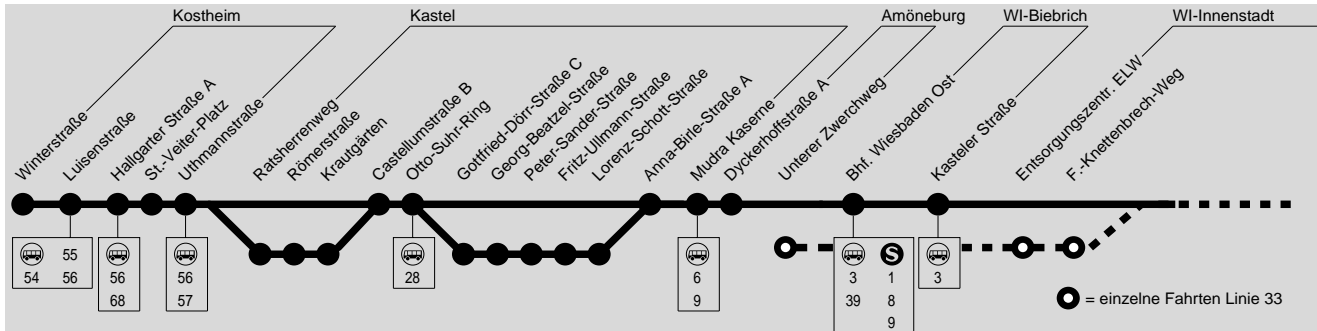

Am 24.12. und vom 27.12. bis 31.12. Verkehr wie Samstag.

33 / 33B MZ Kostheim → WI Hbf. → Fasaneriestraße → Tierpark

33B über Brunhilden- und Gartenfeldstraße

ESWE Verkehrsgesellschaft mbH, Postfach 2369, 65013 Wiesb., Mainzer Verkehrsgesellschaft mbH, Bahnhofplatz 6a, 55116 Mainz

422