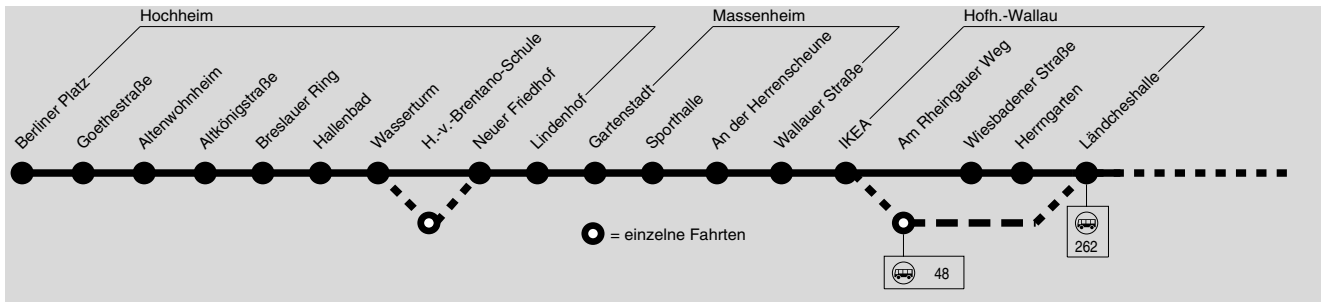

Montag - Freitag

Verkehrsbeschränkung	S		S					S										
Wiesbaden Hauptbahnhof A	7.00	7.11				11.23	12.23	13.23	14.23	15.23	17.23							
- Berliner Straße D	7.04	7.15				11.27	12.27	13.27	14.27	15.27	17.27							
- Siegfriedring	7.06	7.17				11.29	12.29	13.29	14.29	15.29	17.29							
Norden. Otto-von-Guericke-Ring	7.13	7.24	7.56	9.36		11.36	12.36	13.36	14.36	15.36	17.36							
- Habichtweg	7.15	7.26	7.58	9.38		11.38	12.38	13.38	14.38	15.38	17.38							
- Stolberger Straße	7.18	7.29	8.01	9.41		11.41	12.41	13.41	14.41	15.41	17.41							
- Wallauer Weg	7.19	7.30	8.02	9.42		11.42	12.42	13.42	14.42	15.42	17.42							
Wallau Ländcheshalle	6.35	7.22	7.33	8.05	9.45	10.46	11.45	12.45	13.45	14.45	15.45	16.46	17.45	18.46	19.46			
- Herrngarten	6.36	7.23	7.34	8.06	9.46	10.47	11.46	12.46	13.46	14.46	15.46	16.47	17.46	18.47	19.47			
- Ikea			7.37	8.09	9.49	10.50	11.49	12.49	13.49	14.49	15.49	16.50	17.49	18.50	19.50			
Delkenheim Eifelstraße								12.30	13.23									
- Schlagmühle								12.32	13.25									
Massenheim Wallauer Straße	5.45	6.42	7.29	7.42	8.14	9.54	10.55	11.54	12.34	12.54	13.27	13.54	14.54	15.54	16.55	17.54	18.55	19.55
- Sporthalle	5.46	6.43	7.30	7.43	8.15	9.55	10.56	11.55	12.35	12.55	13.28	13.55	14.55	15.55	16.56	17.55	18.56	19.56
- Gartenstadt	5.47	6.44	7.31	7.44	8.16	9.56	10.57	11.56	12.36	12.56	13.29	13.56	14.56	15.56	16.57	17.56	18.57	19.57
Hochheim H.-v.-Brentano-Schule			7.34															
- Wasserturm	5.51	6.48		7.48	8.20	10.00	11.01	12.00	13.00	14.00	15.00	16.00	17.01	18.00	19.01	20.01		
- Dresdener Ring	5.53	6.50		7.50	8.22	10.02	11.03	12.02	13.02	14.02	15.02	16.02	17.03	18.02	19.03	20.03		
- Antoniushaus	5.55	6.52		7.52	8.24	10.04	11.05	12.04	13.04	14.04	15.04	16.04	17.05	18.04	19.05	20.05		
- Berliner Platz	5.59	6.56		7.56	8.28	10.08	11.09	12.08	13.08	14.08	15.08	16.08	17.09	18.08	19.09	20.09		

S = nur an Schultagen

Ferientermine siehe letzte Seite.

Am 24.12. und zwischen den Feiertagen vom 27. bis 31.12. Verkehr wie Samstag.

Am 24.12. und vom 27.12. bis 31.12. Verkehr wie Samstag.

46

Hochheim → Massenheim → Wallau →
WI Nordenstadt → WI - Hbf. → Platz d. Dt. Einheit

ESWE Verkehrsgesellschaft mbH, Postfach 2369, 65013 Wiesbaden, Tel.: (0611) 45022 -450