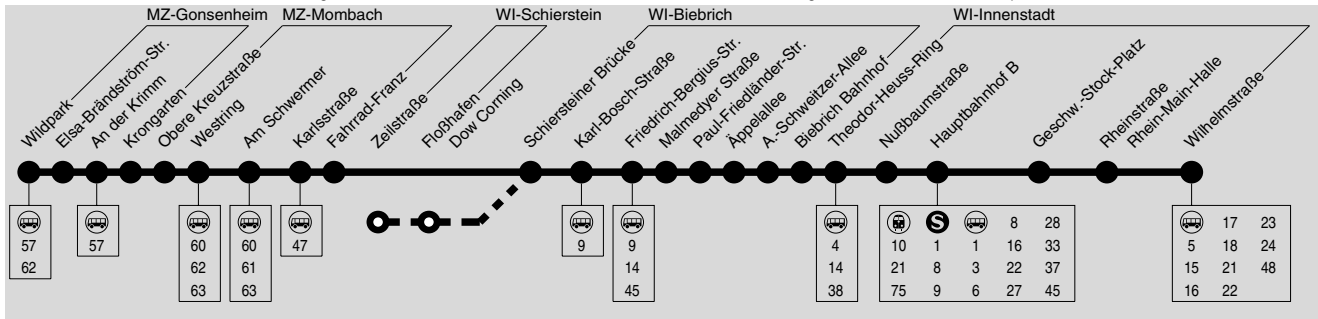

Am 24.12. und vom 27.12. bis 31.12. Verkehr wie Samstag.

47

**MZ Gonsenheim → Mombach → WI Schierstein →
Biebrich → WI Hauptbahnhof → Wilhelmstraße**

ESWE Verkehrsgesellschaft mbH, Postfach 2369, 65013 Wiesb., Mainzer Verkehrsgesellschaft mbH, Bahnhofplatz 6a, 55116 Mainz