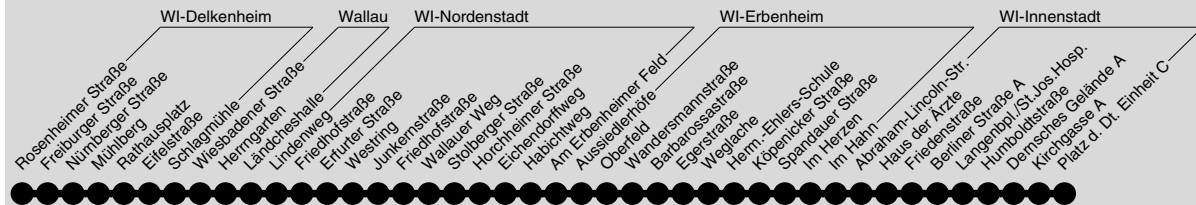

RÜCKFAHRT NUR BEI BEDARF ÜBER TELEFONISCHE ANMELDUNG, SIEHE UNTEN