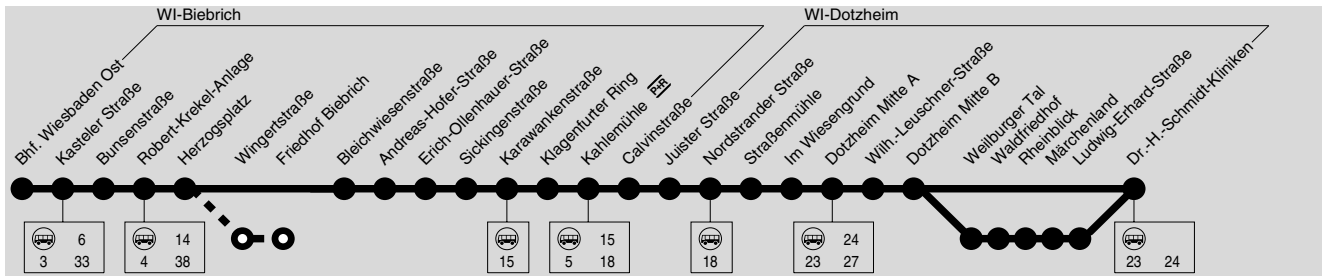

Am 24.12. und vom 27.12. bis 31.12. Verkehr wie Samstag.

39 / 39F WI Bhf. Ost → Biebrich → Dotzheim → Dr.-H.-Schmidt-Kliniken 39F zum Friedhof Biebrich

ESWE Verkehrsgesellschaft mbH, Postfach 2369, 65013 Wiesbaden, Tel.: (0611) 45022 -450

441

Montag - Freitag

Hinweise	S	BZ																				
Biebrich Bahnhof Wiesbaden Ost	5.33	6.03	6.33	7.03	8.03	9.03	10.03	11.03	12.03	13.23												
- Kasteler Straße	5.34	6.04	6.34	7.04	8.04	9.04	10.04	11.04	12.04	13.24												
- Robert-Krekel-Anlage	5.37	6.07	6.37	6.52	7.07	7.37	8.07	8.37	9.07	9.37	9.40	10.07	10.37	10.40	11.07	11.37	11.40	12.07	12.37	13.27	13.40	
- Friedhof Biebrich											9.44	10.11	10.41	10.44	11.11	11.41	11.44	12.11	12.41	13.11	13.44	
- Gräselberg Andreas-Hofer-Str	5.41	6.11	6.41	6.56	7.11	7.41	8.11	8.41	9.11	9.41	10.11	10.41	11.11	11.41	12.11	12.41	13.11					
- Gräselberg Karawankenstraße	5.45	6.15	6.45	7.00	7.15	7.45	8.15	8.45	9.15	9.45	10.15	10.45	11.15	11.45	12.15	12.45	13.15					
- Kahlemühle P + R	5.47	6.17	6.47	7.02	7.17	7.47	8.17	8.47	9.17	9.47	10.17	10.47	11.17	11.47	12.17	12.47	13.17					
Do. Sauerland Nordstrander Str	5.51	6.21	6.51	7.06	7.21	7.51	8.21	8.51	9.21	9.51	10.21	10.51	11.21	11.51	12.21	12.51	13.41					
- Dotzheim-Mitte A	5.56	6.26	6.56	7.11	7.26	7.56	8.26	8.56	9.26	9.56	10.26	10.56	11.26	11.56	12.26	12.56	13.46					
- Wih.-Leuschner-Straße	5.57	6.27	6.57	7.12	7.27	7.57	8.27	8.57	9.27	9.57	10.27	10.57	11.27	11.57	12.27	12.57	13.47					
- Dotzheim-Mitte B	5.58	6.28	6.58	7.08	7.18	7.58	8.28	8.58	9.28	9.58	10.28	10.58	11.28	11.58	12.28	12.58	13.48					
- Waldfriedhof Dotzheim											9.01	10.01	10.31	11.01	11.31	12.01	13.51					
- Dr.-H.-Schmidt-Kliniken	6.00	7.00		8.00	9.00	9.04	10.04	10.34	11.04	11.34	12.04	12.34	13.04	13.54								

BZ = an Schultagen ab W.-Leuschner-Str. weiter wie L. 27 bis Schwalbacher Str. / LuisenForum u. dort weiter wie L. 22 zum Berufsschulzentrum

S = nur an Schultagen

Am 24.12. und zwischen den Feiertagen vom 27. bis 31.12. Verkehr wie Samstag.