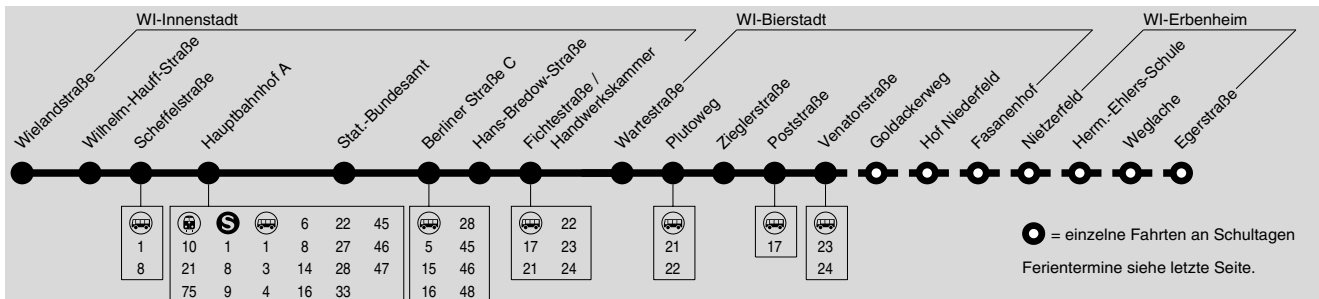

37

WI Wielandstraße → Hauptbahnhof → Bierstadt / Erbenheim

ESWE Verkehrsgesellschaft mbH, Postfach 2369, 65013 Wiesbaden, Tel.: (0611) 45022 -450

Montag - Freitag (Schulzeit)

Wiesbaden Wielandstraße	5.56				6.26				6.56	7.06	7.16	7.26	7.36		7.48		7.58		8.08	8.26	8.56	9.26
- Wilhelm-Hauff-Straße	5.57				6.27				6.57	7.07	7.17	7.27	7.37		7.49		7.59		8.09	8.27	8.57	9.27
- WI Hauptbahnhof A	5.31	6.01	6.11	6.21	6.31	6.41	6.51	7.01	7.11	7.21	7.31	7.41		7.53	7.56	8.03	8.11	8.13	8.31	9.01	9.31	
- Berliner Straße C	5.34	6.04	6.14	6.24	6.34	6.44	6.54	7.04	7.14	7.24	7.34	7.44		7.59		8.14			8.34	9.04	9.34	
- Hans-Bredow-Straße	5.35	6.05	6.15	6.25	6.35	6.45	6.55	7.05	7.15	7.25	7.35	7.45			8.00		8.15		8.35	9.05	9.35	
- Fichtestraße/Handwerkskammer	5.37	6.07	6.17	6.27	6.37	6.47	6.57	7.07	7.17	7.27	7.37	7.47				8.02		8.17		8.37	9.07	9.37
Bierstadt Plutoweg	5.40	6.10	6.20	6.30	6.40	6.50	7.00	7.10	7.20	7.30	7.40	7.50			8.05		8.20		8.40	9.10	9.40	
- Poststraße	5.43	6.13	6.23	6.33	6.43	6.53	7.03	7.13	7.23	7.33	7.43	7.53			8.08		8.23		8.43	9.13	9.43	
- Venatorstraße	5.45	6.15	6.25	6.35	6.45	6.55	7.05	7.15	7.25	7.35	7.45	7.55				8.10		8.25		8.45	9.15	9.45
- Goldackerweg															7.41				8.26			
Erbenheim Herm.-Ehlers-Schule										7.20	7.40				7.45				8.30			
- Egerstraße										7.23	7.43				7.48				8.33