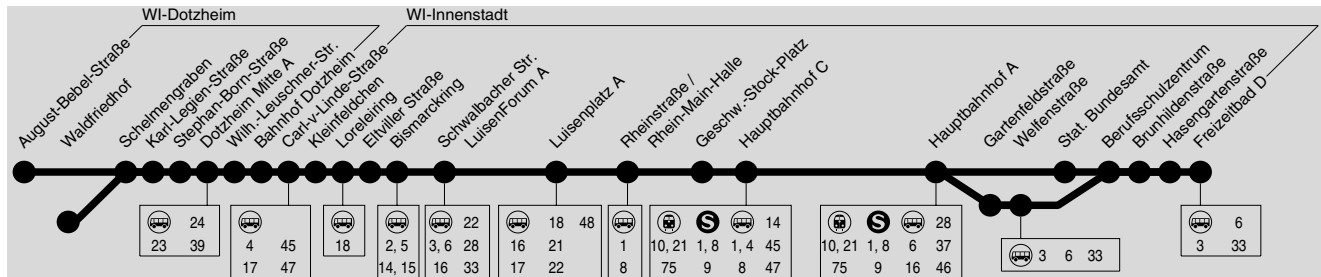

Am 24.12. und vom 27.12. bis 31.12. Verkehr wie Samstag.

27 / 27B

WI Schelmengraben → Hbf. → Gartenfeldstraße → Freizeitbad

27B Schelmengraben → Hbf. → Stat. Bundesamt → Berufsschulzentrum

ESWE
VERKEHR

ESWE Verkehrsgesellschaft mbH, Postfach 2369, 65013 Wiesbaden, Tel.: (0611) 45022 -450

Montag - Freitag

Hinweise	4																			
Dotzheim August-Bebel-Straße - Waldfriedhof Dotzheim	6.48						7.48						8.48							
- Schelmengraben	6.19	6.29	6.39	6.49	6.59	7.09	7.19	7.29	7.39	7.49	7.59	8.09	8.19	8.29	8.39	8.49	8.59	9.09	9.19	
- Dotzheim-Carl v A	6.24	6.34	6.44	6.54	7.04	7.14	7.24	7.34	7.44	7.54	8.04	8.14	8.24	8.34	8.44	8.54	9.04	9.14	9.24	
Wiesbaden Carl-v-Linde-Straße	6.28	6.38	6.48	6.58	7.08	7.18	7.28	7.38	7.48	7.58	8.08	8.18	8.28	8.38	8.48	8.58	9.08	9.18	9.28	
- Loreleiring	6.31	6.41	6.51	7.01	7.11	7.21	7.31	7.41	7.51	8.01	8.11	8.21	8.31	8.41	8.51	9.01	9.11	9.21	9.31	
- Bismarckring	6.34	6.44	6.54	7.04	7.14	7.24	7.34	7.44	7.54	8.04	8.14	8.24	8.34	8.44	8.54	9.04	9.14	9.24	9.34	
- Schwalbacher Str./LuisenForum A	6.36	6.46	6.56	7.06	7.16	7.26	7.36	7.46	7.56	8.06	8.16	8.26	8.36	8.46	8.56	9.06	9.16	9.26	9.36	
- Luisenplatz A	6.37	6.47	6.57	7.07	7.17	7.27	7.37	7.47	7.57	8.07	8.17	8.27	8.37	8.47	8.57	9.07	9.17	9.27	9.37	
- WI Hauptbahnhof C	6.22	6.42	6.52	7.02	7.12	7.22	7.32	7.42	7.52	8.02	8.12	8.22	8.32	8.42	8.52	9.02	9.12	9.22	9.32	9.42
- WI Hauptbahnhof A	6.24	6.44	6.54	7.04	7.14	7.24	7.34	7.44	7.54	8.04	8.14	8.24	8.34	8.44	8.54	9.04	9.14	9.24	9.34	9.44
- Stat.-Bundesamt			6.56		7.16		7.36		7.56		8.16		8.36		8.56		9.16		9.36	
- Gartenfeldstraße P+R	6.25	6.45		7.05		7.25		7.45		8.05		8.25		8.45		9.05		9.25		9.45
- Berufsschulzentrum	6.29	6.49	6.58	7.09	7.18	7.29	7.38	7.49	7.58	8.09	8.18	8.29	8.38	8.49	8.58	9.09	9.18	9.29	9.38	9.49
- Freizeitbad D	6.34	6.54		7.14		7.34		7.54		8.14		8.34		8.54		9.14		9.34		9.54

4 = Fahrt beginnt als Linie 4 ab Kohlheck Simeonhaus über Luisenplatz