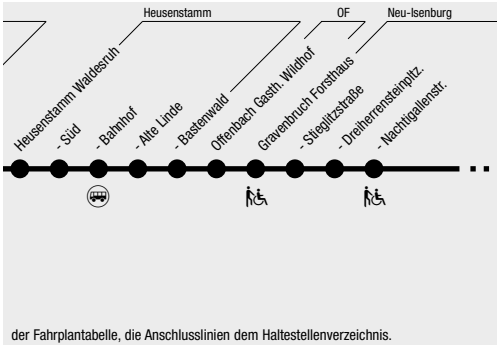

Fahrplanmedien und ihre Benutzung

Linienzweigung
Embranchment of the line
Embranchement de la ligne

Ziel
Arrival / departure
Destination / départ

Logo des Verkehrsunternehmens
Logo of the transport company
Logo de l'entreprise de transport

**Offenbach
Frankfurt**

Brüder-Grimm-Str. 32, Tel.: (06181) 933030

Anschrift des
Verkehrsunternehmens

Address of the
transport company

Adresse de l'entreprise
de transport

Stationen siehe Linienlaufleiste

Orientierungshilfe:
Die Abfahrtszeiten der
Gegenrichtung
befinden sich hinter
bzw. vor dieser Seite.

For your guidance:
The departure times for
trains running in the
opposite direction are
shown on the next or
the previous page.

Aide d'orientation:
Les heures de départ
dans le sens contraire se
trouvent à la page
suivante ou précédente.