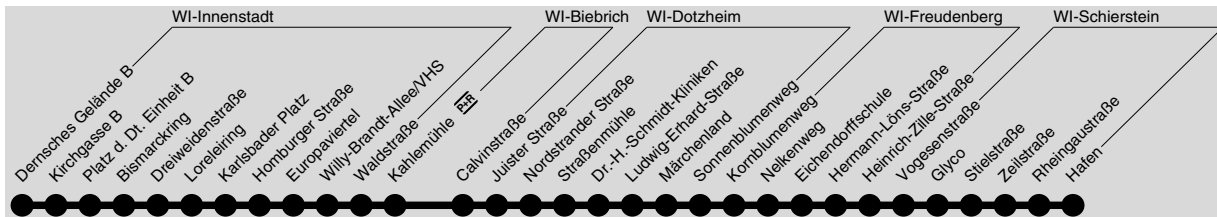

N12

WI Dernsches Gelände → Platz d.Dt. Einheit → Loreleiring →
Europaviertel → Sauerland → Dotzheim → Schierstein

ESWE Verkehrsgesellschaft mbH, Postfach 2369, 65013 Wiesbaden, Tel.: (0611) 45022 -450

518