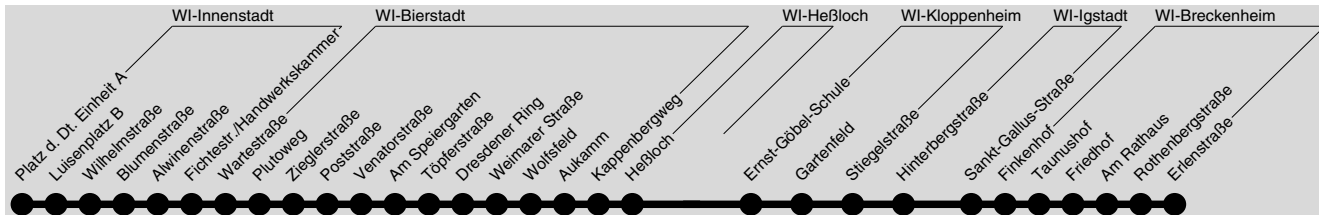

N11

WI Platz d. Dt. Einheit → Bierstadt → Heßloch →
Kloppenheim → Igstadt → Breckenheim

ESWE Verkehrsgesellschaft mbH, Postfach 2369, 65013 Wiesbaden, Tel.: (0611) 45022-450

N3
N2 N10

516