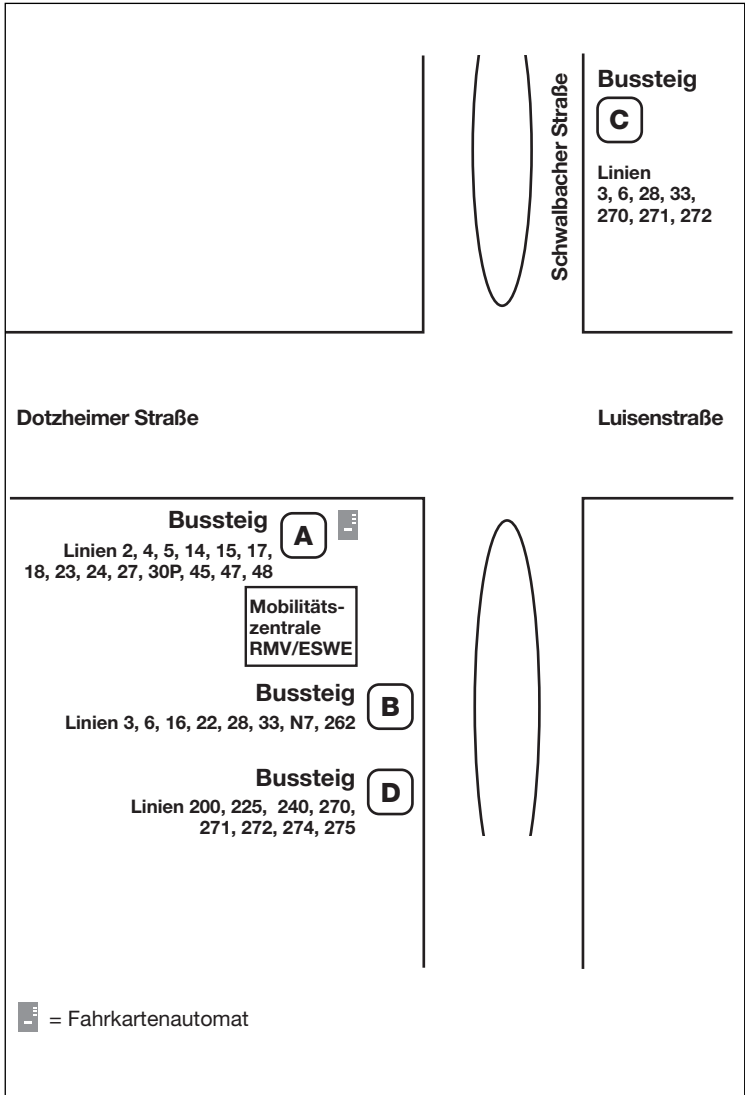

Umsteigestation "Schwalbacher Straße"