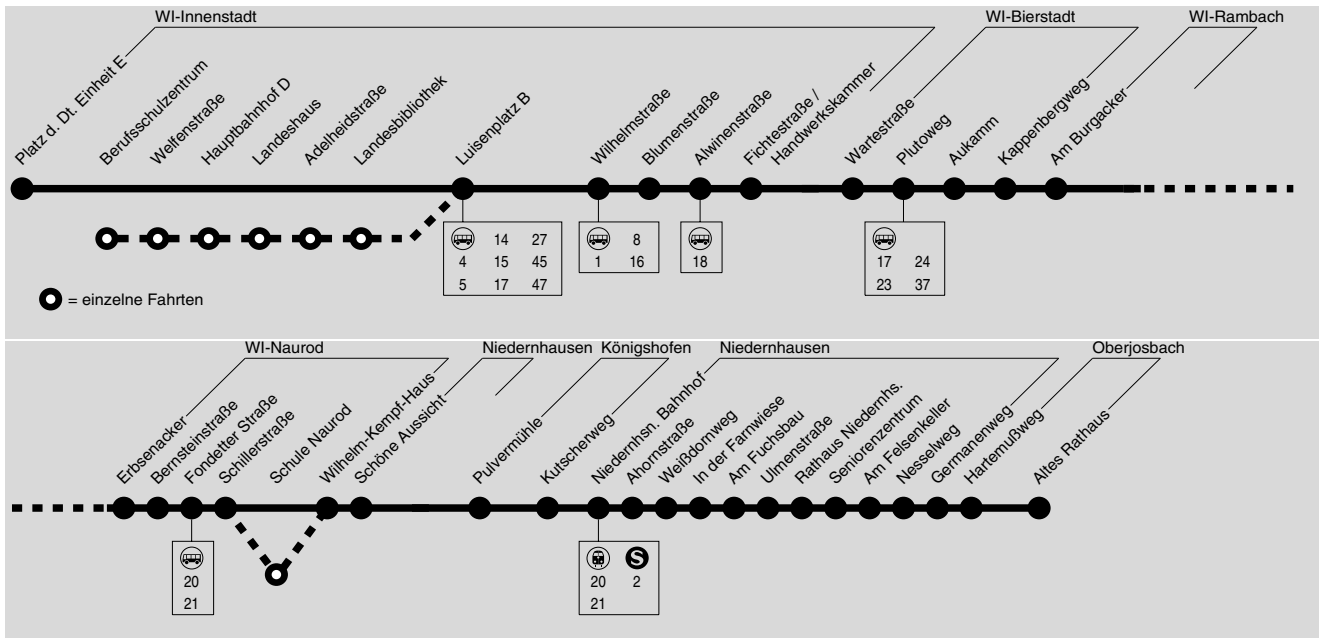

Sonn- und Feiertag

Medenbach Am Wald	5.48	6.51	7.48	9.03	10.00	11.03	12.00	13.03	13.30	14.00	14.33	15.03	15.33	16.00	16.33	17.03	17.33	18.00	18.33	19.00
- Wildsachsener Straße									13.35											19.05
- Neufeldstraße									13.36											19.06
- Münzenbergstraße	5.51	6.54	7.51	9.06	10.03	11.06	12.04	13.07	13.37	14.04	14.37	15.07	15.37	16.04	16.37	17.07	17.37	18.04	18.37	19.07
Auringen-Medenbach Bahnhof	5.52	6.55	7.52	9.07	10.04	11.07	12.05	13.08	13.38	14.05	14.38	15.08	15.38	16.05	16.38	17.08	17.38	18.05	18.38	19.08
- Tannenring	5.54		7.54		10.06		12.07			14.07				16.07				18.07		
- Ginsterweg	5.56	6.56	7.56	9.08	10.08	11.08	12.09	13.09	13.39	14.09	14.39	15.09	15.39	16.09	16.39	17.09	17.39	18.09	18.39	19.09
- Alt Auringen	5.58	6.58	7.58	9.10	10.10	11.10	12.11	13.11	13.41	14.11	14.41	15.11	15.41	16.11	16.41	17.11	17.41	18.11	18.41	19.11
Naurod Fondetter Straße	6.02	7.02	8.02	9.14	10.14	11.14	12.16	13.16	13.46	14.16	14.46	15.16	15.46	16.16	16.46	17.16	17.46	18.16	18.46	19.16
Bierstadt Kappenbergweg	6.09	7.09	8.09	9.21	10.21	11.21	12.23	13.23	13.53	14.23	14.53	15.23	15.53	16.23	16.53	17.23	17.53	18.23	18.53	19.23
- Plutoweg	6.12	7.12	8.12	9.24	10.24	11.24	12.26	13.26	13.56	14.26	14.56	15.26	15.56	16.26	16.56	17.26	17.56	18.26	18.56	19.26
Wi Fichtestr./Handwerkskammer	6.14	7.14	8.14	9.26	10.26	11.26	12.28	13.28	13.58	14.28	14.58	15.28	15.58	16.28	16.58	17.28	17.58	18.28	18.58	19.28
- Dernsches Gelände A	6.18	7.18	8.18	9.30	10.30	11.30	12.32	13.32	14.02	14.32	15.02	15.32	16.02	16.32	17.02	17.32	18.02	18.32	19.02	19.32
- Platz d. Dt. Einheit E				9.33	10.33	11.33	12.35	13.35	14.05	14.35	15.05	15.35	16.05	16.35	17.05	17.35	18.05	18.35	19.05	19.35

Sonn- und Feiertag

Medenbach Am Wald	19.33	20.02	20.35	21.35	22.35	23.35	23.58													
- Münzenbergstraße	19.37	20.05	20.38	21.38	22.38	23.38	0.01													
Auringen-Medenbach Bahnhof	19.38	20.06	20.39	21.39	22.39	23.39	0.02													
- Tannenring		20.08#	20.39#	21.39#	22.39#	23.39	#0.02													
- Ginsterweg	19.39	20.10	20.40	21.40	22.40	23.40	0.03													
- Alt Auringen	19.41	20.12	20.42	21.42	22.42	23.42	0.05													
Naurod Fondetter Straße	19.46	20.16	20.46	21.46	22.46	23.46	0.09													
Bierstadt Kappenbergweg	19.53	20.23	20.53	21.53	22.53	23.53	0.16													
- Plutoweg	19.56	20.26	20.56	21.56	22.56	23.56	0.19													
Wi Fichtestr./Handwerkskammer	19.58	20.28	20.58	21.58	22.58	23.58	0.21													
- Dernsches Gelände A	20.02	20.32	21.02	22.02	23.02	0.02	0.25													
- Platz d. Dt. Einheit E	20.05	20.35	21.05	22.05	23.05	0.05	0.28													

= Bedienung nur bei Bedarf.

Zum Aussteigen bitte rechtzeitig beim

Fahrer melden. Zum Einsteigen bitte

telefonische Anmeldung 30 min vor

planmäßiger Abfahrt Tel. 0611 - 45022450

Weitere Fahrten zwischen Naurod Fondetter Str. und Platz d. Dt. Einheit siehe Linie 22.

Am 24.12. und vom 27.12. bis 31.12. Verkehr wie Samstag.

22

WI Platz d. Dt. Einheit / Berufsschulzentrum →
Naurod → Niedernhausen → Oberjosbach

ESWE
VERKEHR

ESWE Verkehrsgesellschaft mbH, Postfach 2369, 65013 Wiesbaden, Tel.: (0611) 45022 -450

346