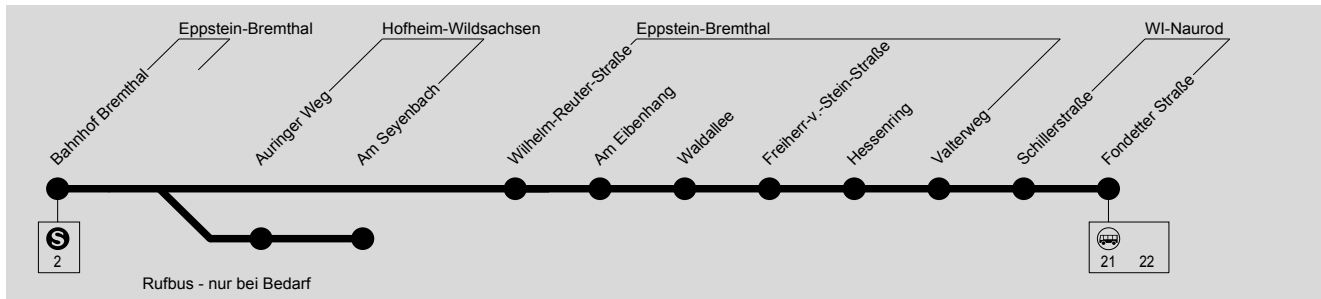

Am 24.12. und vom 27.12. bis 31.12. Verkehr wie Samstag.

AST 20

ANRUF - SAMMELTAXI nur nach Bedarf
Eppstein-Bremthal → Naurod / Wildsachsen

333

Montag - Freitag

Samstag

Hinweise	Montag - Freitag				Samstag		
	AST	AST	AST	AST	AST	AST	AST
Bremthal Bahnhof	14.25	15.25	16.25	17.25	18.25	19.55	20.55
Wildsachsen Auringer Weg	14.33	15.33	16.33	17.33			
- Am Seyenbach	14.34	15.34	16.34	17.34			
Bremthal Wilhelm-Reuter-Straße					18.26	19.56	20.56
- Am Eibenhang					18.27	19.57	20.57
- Waldallee					18.29	19.59	20.59
- Freiherr-v.-Stein-Straße					18.31	20.01	21.01
- Hessenring					18.32	20.02	21.02
- Valterweg					18.34	20.04	21.04
Naurod Schillerstraße					18.39	20.09	21.09
- Fondetter Straße					18.40	20.10	21.10

AST= AnrufSammelTaxi, Anmeldung 30 Min.
vor Abf.Tel. 01803/332231 [9ct/Min. a.
d. dt.Festnetz]