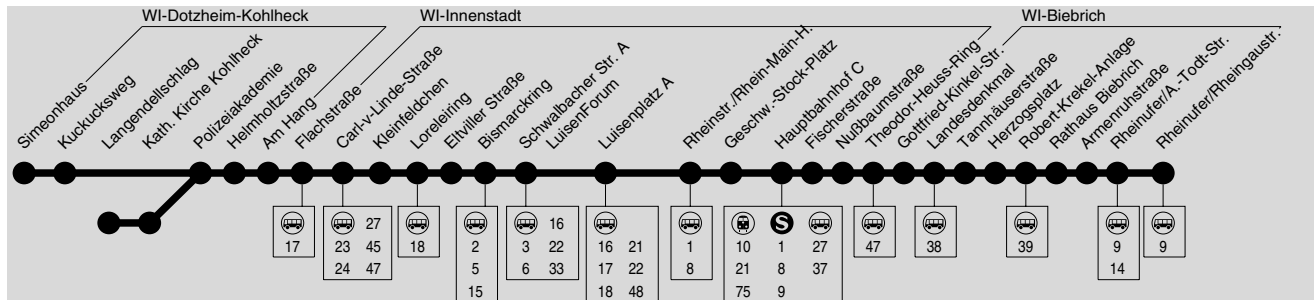

4

WI Dotzheim-Kohlheck → Hauptbahnhof → Biebrich

ESWE Verkehrsgesellschaft mbH, Postfach 2369, 65013 Wiesbaden, Tel.: (0611) 45022 -450

Montag - Freitag

Verkehrsbeschränkung												S	S	S						
Hinweise												47	47	47						
Dotzh. Kohlheck Simeonhaus	5.05		6.05		6.20	6.42		7.02		7.12	7.15	7.22	7.42		8.02					
- Kohlheck Langendellschlag			5.48			6.50					7.15									
- Polizeiakademie	4.37	5.07	5.22	5.37	5.52	6.07	6.22	6.34	6.44	6.54	7.04	7.14	7.19	7.24	7.29	7.34	7.39	7.44	7.54	8.04
Wiesbaden Carl-v-Linde-Straße	4.41	5.11	5.26	5.41	5.56	6.11	6.26	6.39	6.49	6.59	7.09	7.19	7.24	7.29	7.34	7.39	7.44	7.49	7.59	8.09
- Loreleiring	4.44	5.14	5.29	5.44	5.59	6.14	6.29	6.42	6.52	7.02	7.12	7.22	7.27	7.32	7.37	7.42	7.47	7.52	8.02	8.12
- Schwalbacher Str./LuisenForum A	4.47	5.17	5.32	5.47	6.02	6.17	6.32	6.47	6.57	7.07	7.17	7.27	7.32	7.37	7.42	7.47	7.52	7.57	8.07	8.17
- Luisenplatz A an	4.48	5.18	5.33	5.48	6.03	6.18	6.33	6.48	6.58	7.08	7.18	7.28	7.33	7.38	7.43	7.48	7.53	7.58	8.08	8.18
- Luisenplatz A ab	4.48	5.18	5.33	5.48	6.03	6.18	6.33	6.48	6.58	7.08	7.18	7.28	7.38	7.43	7.48	7.53	7.58	8.08	8.18	8.18
- WI Hauptbahnhof C an	4.52	5.22	5.37	5.52	6.07	6.22	6.37	6.53	7.03	7.13	7.23	7.33	7.43	7.48	7.53	8.03	8.13	8.23	8.23	8.23
- WI Hauptbahnhof C ab									6.53	7.03	7.13	7.23	7.33	7.43	7.48	7.53	8.03	8.13	8.23	8.23
- Nußbaumstraße									6.56	7.06	7.16	7.26	7.36	7.46	7.51	7.56	8.06	8.16	8.26	8.26
Biebrich Gottfried-Kinkel-Str.									6.59	7.09	7.19	7.29	7.39	7.49	7.59	8.09	8.19	8.29	8.29	8.29
- Robert-Krekel-Anlage									7.03	7.13	7.23	7.33	7.43	7.53	8.03	8.13	8.23	8.33	8.33	8.33
- Rheinufer									7.07	7.17	7.27	7.37	7.47	7.57	8.07	8.17	8.27	8.37	8.37	8.37

S = nur an Schultagen
F = Ferientermine siehe letzte Seite.

27 = ab Hbf. weiter als L.27 bis Freizeitbad

47 = ab Luisenplatz weiter als L.47 üb. Hbf. u. Nußbaumstr. bis Biebrich Karl-Bosch-Str.