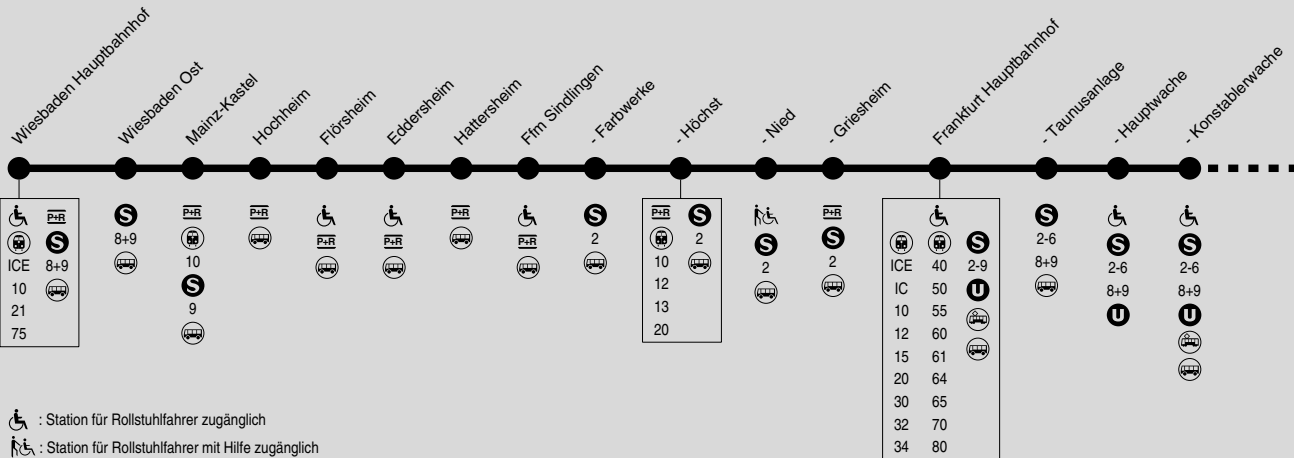

S1

Wiesbaden Hbf → Hochheim → Frankfurt-Höchst → Frankfurt Hbf → Offenbach Ost → Rödermark - Ober-Roden

RMV-Service-Telefon: 01801 / 768 46 36, (3,9 ct/Min aus dem dt. Festnetz. Mobilfunk anbieterabhängig, max. 42 ct/Min)

30