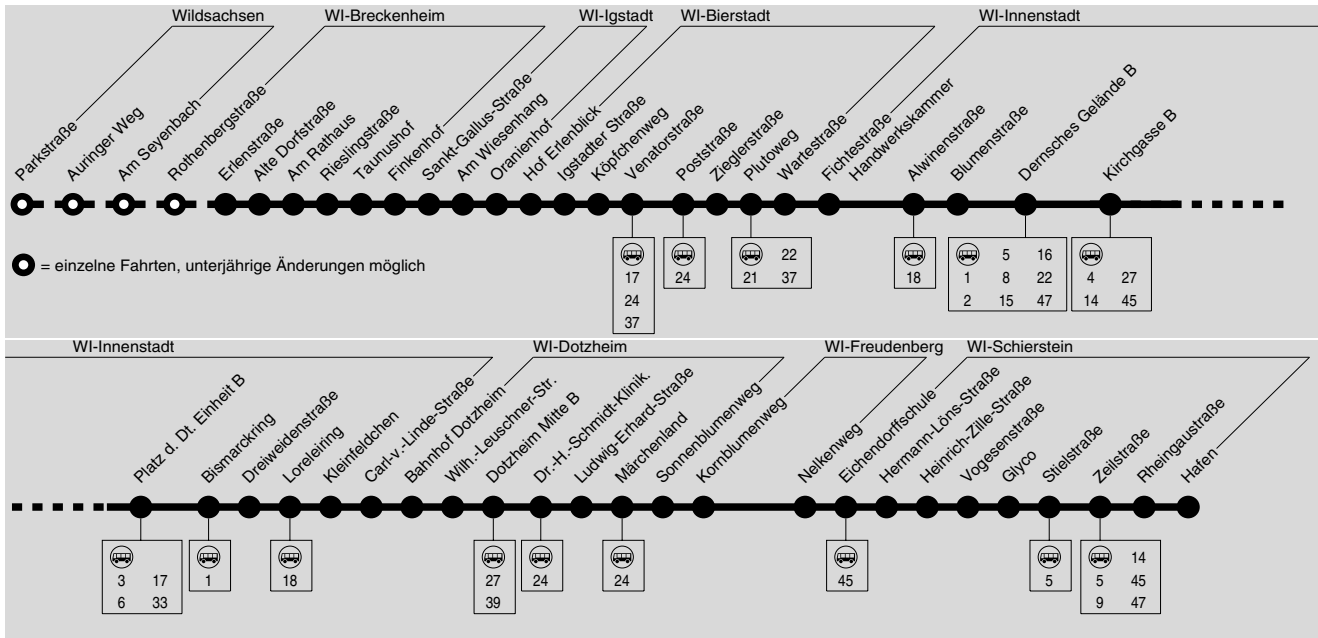

Am 24.12. und vom 27.12. bis 31.12. Verkehr wie Samstag.

23

**Wildsachsen → Breckenheim → Igstadt → Bierstadt →
Platz d. Dt. Einheit → Dotzheim HSK → Schierstein**

ESWE
VERKEHR

ESWE Verkehrsgesellschaft mbH, Postfach 2369, 65013 Wiesbaden, Tel.: (0611) 45022 -450