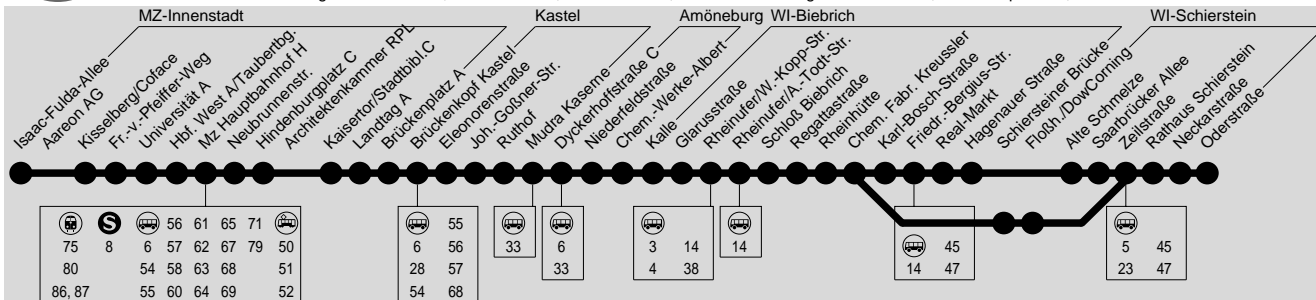

9

Mainz Isaac-Fulda-Allee → Mainz Hbf. → WI Schierstein

ESWE Verkehrsgesellschaft mbH, Postfach 2369, 65013 Wiesb., Mainzer Verkehrsgesellschaft mbH, Bahnhofplatz 6a, 55116 Mainz

255

Montag - Freitag

Verkehrsbeschränkung	S																					
Mainz Isaac-Fulda-Allee/Aareon					6.29			6.59	7.24	7.59	8.29		9.29	9.59	10.29		11.29	11.59	12.29	12.59	13.29	
- Universität A					6.35			7.05	7.30	8.05	8.35		9.35	10.05	10.35		11.35	12.05	12.35	13.05	13.35	
- MZ Hauptbahnhof H	4.50	5.20	5.50	6.15	6.39		7.09	7.36	8.09	8.39	9.09		9.39	10.09	10.39	11.09	11.39	12.09	12.39	13.09	13.39	
- Landtag A	4.54	5.24	5.54	6.19	6.45	7.05	7.15	7.42	8.15	8.45	9.15		9.45	10.15	10.45	11.15	11.45	12.15	12.45	13.15	13.45	
Mz-Kastel Brückenkopf	4.57	5.27	5.57	6.22	6.48	7.08	7.18	7.48	8.18	8.48	9.18		9.48	10.18	10.48	11.18	11.48	12.18	12.48	13.18	13.48	
- Johannes-Goßner-Straße	5.00	5.30	6.00	6.25	6.51	7.11	7.21	7.51	8.21	8.51	9.21		9.51	10.21	10.51	11.21	11.51	12.21	12.51	13.21	13.51	
- Mudra Kaserne	5.02	5.32	6.02	6.27	6.53	7.13	7.23	7.53	8.23	8.53	9.23		9.53	10.23	10.53	11.23	11.53	12.23	12.53	13.23	13.53	
Amöneburg Dyckerhoffstr.	5.03	5.33	6.03	6.29	6.55	7.15	7.25	7.55	8.25	8.55	9.25		9.55	10.25	10.55	11.25	11.55	12.25	12.55	13.25	13.55	
- Chem-Werke-Albert	5.06	5.36	6.06	6.32	6.58	7.18	7.28	7.58	8.28	8.58	9.28		9.58	10.28	10.58	11.28	11.58	12.28	12.58	13.28	13.58	
Biebriech Wilhelm-Kopp-Straße	5.07	5.37	6.07	6.34	7.01	7.21	7.31	8.01	8.31	9.01	9.31	10.01		10.31	11.01	11.31	12.01	12.31	13.01	13.31	14.01	
- Rheinulfer	5.11	5.41	6.11	6.38	7.06	7.26	7.36	8.06	8.36	9.06	9.36	10.06		10.36	11.06	11.36	12.06	12.36	13.06	13.36	14.06	
- Karl-Bosch-Straße					6.39	7.07		7.37	8.07	8.37	9.07	9.37	10.07		10.37	11.07	11.37	12.07	12.37	13.07	13.37	14.07
- Real-Markt					6.42	7.10		7.40	8.10	8.40	9.10	9.40	10.10		10.40	11.10	11.40	12.10	12.40	13.10	13.40	14.10
Schierst. Floßhafen/DowCorning	5.13	5.43	6.13				7.29															
- Zeilstraße	5.14	5.44	6.14	6.47	7.17	7.31	7.47	8.17	8.47	9.17	9.47	10.17	10.47	11.17	11.47	12.17	12.47	13.17	13.47	14.17		
- Oderstraße				6.51	7.21		7.51	8.21	8.51	9.21	9.51	10.21	10.51	11.21	11.51	12.21	12.51	13.21	13.51	14.21		

Am 24.12. und zwischen den Feiertagen vom 27. bis 31.12. Verkehr wie Samstag.

S = = nur an Schultagen