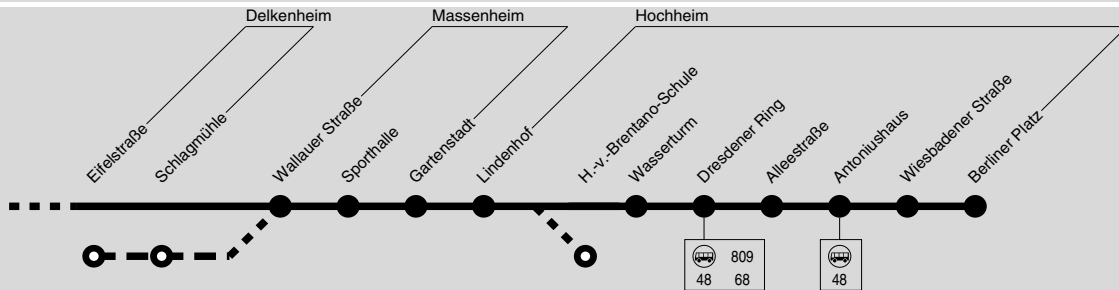

Am 24.12. und vom 27.12. bis 31.12. Verkehr wie Samstag.

46

WI Hauptbahnhof → Nordenstadt → Wallau →
Massenheim → Hochheim

ESWE
VERKEHR

ESWE Verkehrsgesellschaft mbH, Postfach 2369, 65013 Wiesbaden, Tel.: (0611) 45022 -450

450

○ = einzelne Fahrten an Schultagen

Montag - Freitag

Verkehrsbeschränkung	S		S					S										
Wiesbaden Hauptbahnhof A	7.00	7.11				11.23	12.23	13.23	14.23	15.23	17.23							
- Berliner Straße D	7.04	7.15				11.27	12.27	13.27	14.27	15.27	17.27							
- Siegfriedring	7.06	7.17				11.29	12.29	13.29	14.29	15.29	17.29							
Norden. Otto-von-Guericke-Ring	7.13	7.24	7.56	9.36		11.36	12.36	13.36	14.36	15.36	17.36							
- Habichtweg	7.15	7.26	7.58	9.38		11.38	12.38	13.38	14.38	15.38	17.38							
- Stolberger Straße	7.18	7.29	8.01	9.41		11.41	12.41	13.41	14.41	15.41	17.41							
- Wallauer Weg	7.19	7.30	8.02	9.42		11.42	12.42	13.42	14.42	15.42	17.42							
Wallau Ländcheshalle	6.35	7.22	7.33	8.05	9.45	10.46	11.45	12.45	13.45	14.45	15.45	16.46	17.45	18.46	19.46			
- Herrngarten	6.36	7.23	7.34	8.06	9.46	10.47	11.46	12.46	13.46	14.46	15.46	16.47	17.46	18.47	19.47			
- Ikea			7.37	8.09	9.49	10.50	11.49	12.49	13.49	14.49	15.49	16.50	17.49	18.50	19.50			
Delkenheim Eifelstraße								12.30	13.23									
- Schlagmühle								12.32	13.25									
Massenheim Wallauer Straße	5.45	6.42	7.29	7.42	8.14	9.54	10.55	11.54	12.34	12.54	13.27	13.54	14.54	15.54	16.55	17.54	18.55	19.55
- Sporthalle	5.46	6.43	7.30	7.43	8.15	9.55	10.56	11.55	12.35	12.55	13.28	13.55	14.55	15.55	16.56	17.55	18.56	19.56
- Gartenstadt	5.47	6.44	7.31	7.44	8.16	9.56	10.57	11.56	12.36	12.56	13.29	13.56	14.56	15.56	16.57	17.56	18.57	19.57
Hochheim H.-v.-Brentano-Schule			7.34															
- Wasserturm	5.51	6.48		7.48	8.20	10.00	11.01	12.00	13.00	14.00	15.00	16.00	17.01	18.00	19.01	20.01		
- Dresdener Ring	5.53	6.50		7.50	8.22	10.02	11.03	12.02	13.02	14.02	15.02	16.02	17.03	18.02	19.03	20.03		
- Antoniushaus	5.55	6.52		7.52	8.24	10.04	11.05	12.04	13.04	14.04	15.04	16.04	17.05	18.04	19.05	20.05		
- Berliner Platz	5.59	6.56		7.56	8.28	10.08	11.09	12.08	13.08	14.08	15.08	16.08	17.09	18.08	19.09	20.09		

S = nur an Schultagen

Ferientermine siehe letzte Seite.

Am 24.12. und zwischen den Feiertagen vom 27. bis 31.12. Verkehr wie Samstag.