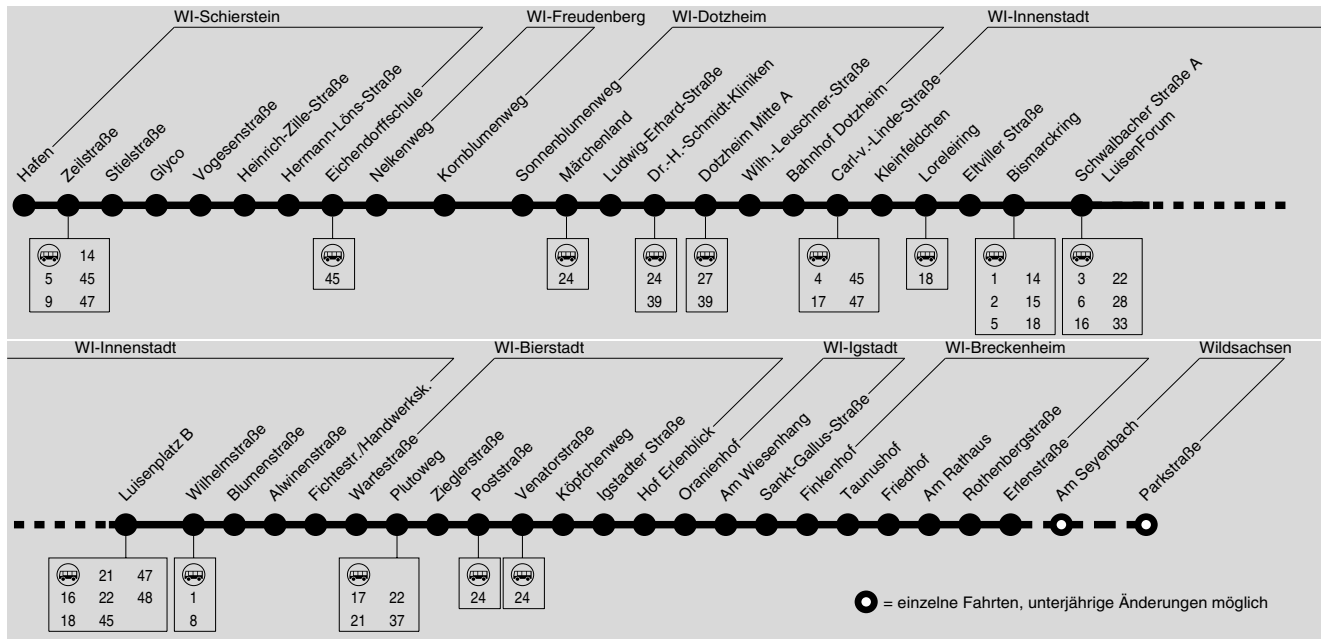

Am 24.12. und vom 27.12. bis 31.12. Verkehr wie Samstag.

23

**WI Schierstein → Dotzheim HSK → Luisenplatz →
Bierstadt → Igstadt → Breckenheim → Wildsachsen**

ESWE
VERKEHR

ESWE Verkehrsgesellschaft mbH, Postfach 2369, 65013 Wiesbaden, Tel.: (0611) 45022 -450

360

● = einzelne Fahrten, unterjährige Änderungen möglich