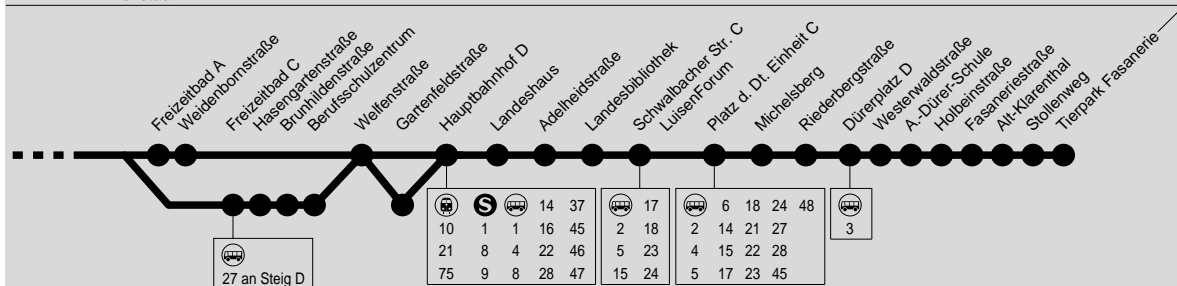

WI-Innenstadt