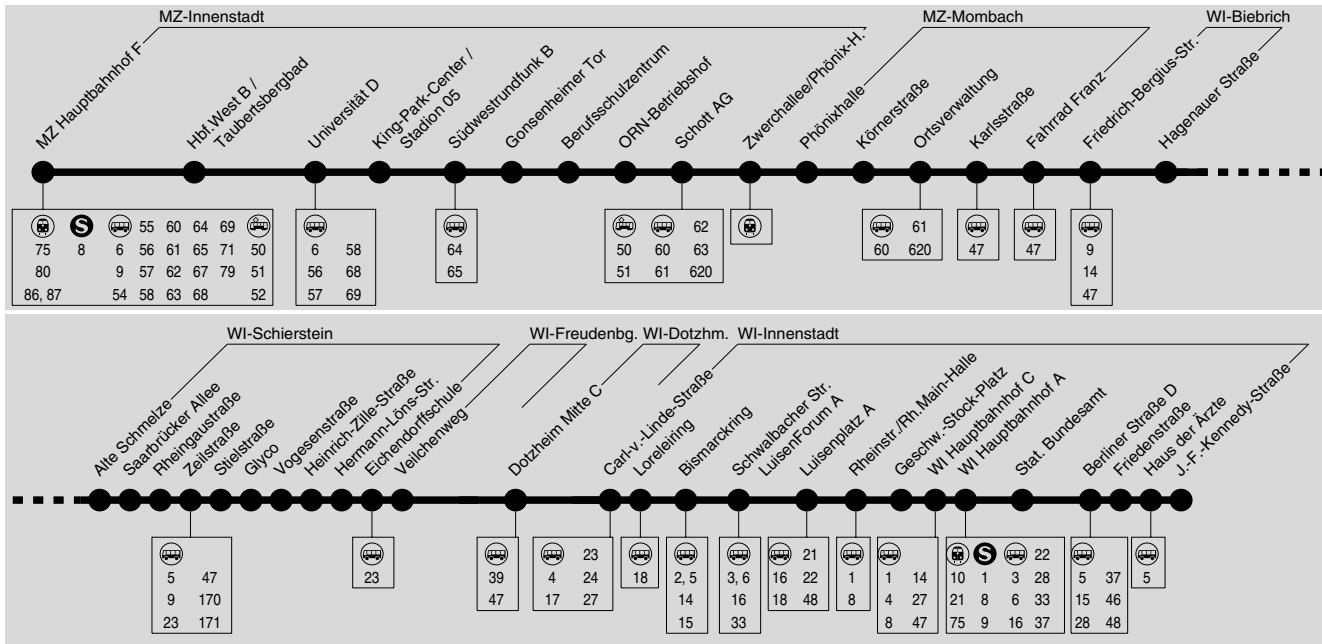

Montag - Freitag

Hinweise	16		16		16		16		16										
Mainz Hauptbahnhof F					5.55		6.25			6.55				7.25	7.55	8.25			
- Universität D					6.00		6.30			7.00				7.30	8.00	8.30			
- Südwestrundfunk					6.02		6.32			7.02				7.32	8.02	8.32			
- Schott AG	4.33			5.36	6.06		6.36			7.06				7.36	8.06	8.36			
- Fahrrad-Franz	4.41			5.44	6.14		6.44			7.14				7.44	8.14	8.44			
Biebriech Friedrich-Bergius-Str	4.47			5.50	6.20		6.50			7.20			7.45	7.52	8.20	8.50			
- Real-Markt		5.38																	
Schierstein Saarbrücker Allee	4.51	5.42		5.54	6.24		6.54			7.24			7.49	7.57	8.24	8.54			
- Zeilstraße	4.54	5.45		5.57	6.27		6.57		7.17	7.27			7.52	8.02	8.27	8.57			
- Glyco		5.47		5.59	6.29		6.59		7.19	7.29			7.54	8.04	8.29	8.59			
- Heinrich-Zille-Str				6.01	6.31		7.01		7.21	7.31			7.56	8.06	8.31	9.01			
Dotzheim-Mitte C				6.09	6.39		7.09		7.29	7.39			8.04	8.14	8.39	9.09			
Wiesbaden Carl-v-Linde-Straße				6.11	6.41		7.11		7.31	7.41			8.06	8.16	8.41	9.11			
- Luisenplatz A				5.53	6.18		6.48		7.18	7.38			8.13	8.23	8.48	9.18			
- WI Hauptbahnhof C				5.58	6.23		6.53		7.23	7.43			8.18	8.28	8.53	9.23			
- WI Hauptbahnhof A			5.49	6.00	6.10	6.25	6.40	6.55	7.10	7.25	7.40	7.45	7.50	7.55	8.02	8.10	8.20	8.30	8.55
- J.F.-Kennedy-Straße			5.57	6.08	6.18	6.33	6.48	7.03	7.18	7.33	7.48	7.53	7.58	8.03	8.10	8.18	8.28	8.38	9.03