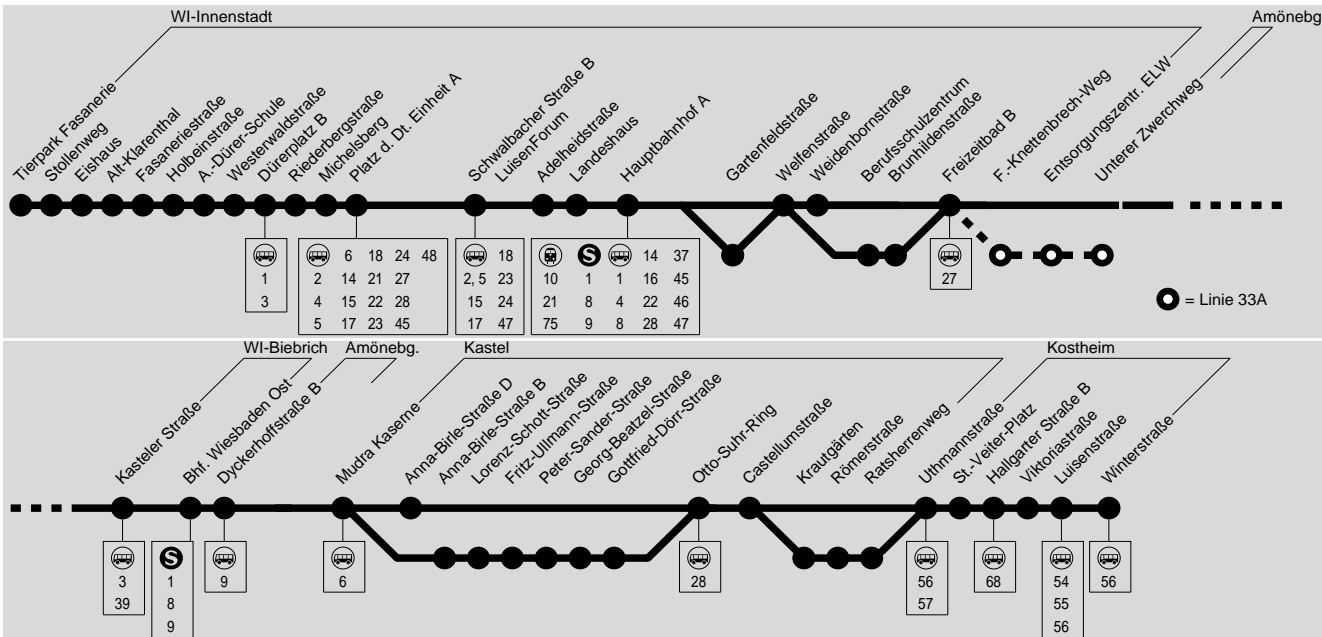

Am 24.12. und vom 27.12. bis 31.12. Verkehr wie Samstag.

33 / 33A / 33B

WI Tierpark → Fasaneriestr. → Hbf. → Kostheim

33A zu Unterer Zwerchweg / 33B üB. Gartenfeld-/Brunhildenstraße

ESWE Verkehrsgesellschaft mbH, Postfach 2369, 65013 Wiesb., Mainzer Verkehrsgesellschaft mbH, Bahnhofplatz 6a, 55116 Mainz

414