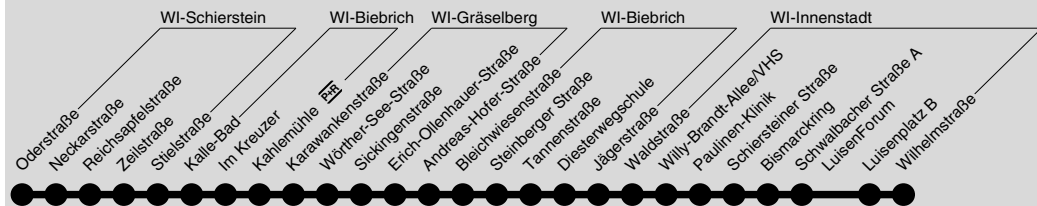

RÜCKFAHRT NUR BEI BEDARF ÜBER TELEFONISCHE ANMELDUNG, SIEHE UNTEN