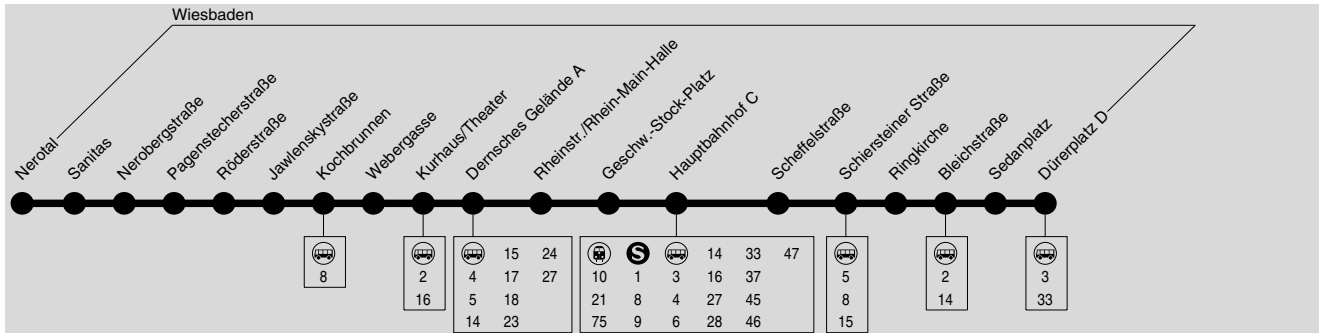

Am 24.12. und vom 27.12. bis 31.12. Verkehr wie Samstag.

1

WI Nerotal → Hauptbahnhof → Dürerplatz

ESWE VERKEHR

ESWE Verkehrsgesellschaft mbH, Postfach 2369, 65013 Wiesbaden, Tel.: (0611) 45022 -450

170

Montag - Freitag

Wiesbaden Nerotal	4.41	5.11	5.41		6.11	6.31	6.41	6.51	7.01	7.11	7.21	7.31	7.41	7.51	8.01	8.11	8.21	8.31			
- Nerobergstraße	4.42	5.12	5.42		6.12	6.32	6.42	6.52	7.02	7.12	7.22	7.32	7.42	7.52	8.02	8.12	8.22	8.32			
- Kochbrunnen	4.46	5.16	5.46		6.17	6.37	6.47	6.57	7.07	7.17	7.27	7.37	7.47	7.57	8.07	8.17	8.27	8.37			
- Kurhaus/Theater	4.49	5.19	5.49		6.20	6.40	6.50	7.00	7.10	7.20	7.30	7.40	7.50	8.00	8.10	8.20	8.30	8.40			
- Dernsches Gelände A	an	4.50	5.20	5.50		6.22	6.42	6.52	7.02	7.12	7.22	7.32	7.42	7.52	8.02	8.12	8.22	8.32	8.42		
- Dernsches Gelände A	ab	4.51	5.21	5.51	6.02	6.12	6.22	6.32	6.42	6.52	7.02	7.12	7.22	7.32	7.42	7.52	8.02	8.12	8.22	8.32	8.42
- WI Hauptbahnhof C	an	4.54	5.24	5.54	6.06	6.16	6.26	6.36	6.46	6.56	7.06	7.16	7.26	7.36	7.46	7.56	8.06	8.16	8.26	8.36	8.46
- WI Hauptbahnhof C	ab	4.55	5.25	5.55	6.06	6.16	6.26	6.36	6.46	6.56	7.06	7.16	7.26	7.36	7.46	7.56	8.06	8.16	8.26	8.36	8.46
- Scheffelstraße	4.57	5.27	5.57	6.08	6.18	6.28	6.38	6.48	6.58	7.08	7.18	7.28	7.38	7.48	7.58	8.08	8.18	8.28	8.38	8.48	
- Schiersteiner Straße	4.59	5.29	5.59	6.10	6.20	6.30	6.40	6.50	7.00	7.10	7.20	7.30	7.40	7.50	8.00	8.10	8.20	8.30	8.40	8.50	
- Ringkirche	5.00	5.30	6.00	6.11	6.21	6.31	6.41	6.51	7.01	7.11	7.21	7.31	7.41	7.51	8.01	8.11	8.21	8.31	8.41	8.51	
- Bleichstraße	5.02	5.32	6.02	6.13	6.23	6.33	6.43	6.53	7.03	7.13	7.23	7.33	7.43	7.53	8.03	8.13	8.23	8.33	8.43	8.53	
- Dürerplatz D	5.05	5.35	6.05	6.16	6.26	6.36	6.46	6.56	7.06	7.16	7.26	7.36	7.46	7.56	8.06	8.16	8.26	8.36	8.46	8.56