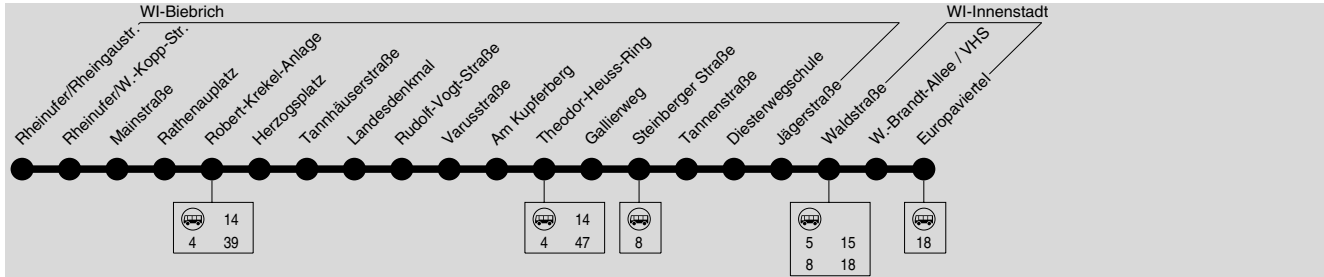

38

WI Biebrich → Waldstraße → Europaviertel

**ESWE
VERKEHR**

ESWE Verkehrsgesellschaft mbH, Postfach 2369, 65013 Wiesbaden, Tel.: (0611) 45022 -450

Montag - Freitag (Schulzeit)

Biebrich Rheinufer	7.40	8.25
- Rathenauplatz	7.42	8.27
- Robert-Krekel-Anlage	7.43	8.28
- Herzogsplatz	7.44	8.29
- Landeshäuserstraße	7.48	8.33
- Varusstraße	7.51	8.36
Wiesbaden Theodor-Heuss-Ring	7.55	8.40
Biebrich Gallierweg	7.57	8.42
- Steinberger Straße	7.58	8.43
- Diesterwegschule	8.00	8.45
Wiesbaden Waldstraße	8.03	8.48
- Europaviertel	8.05	8.50

Die Linie 38 verkehrt nur an Schultagen. Informationen der Ferientermine siehe letzte Seite.