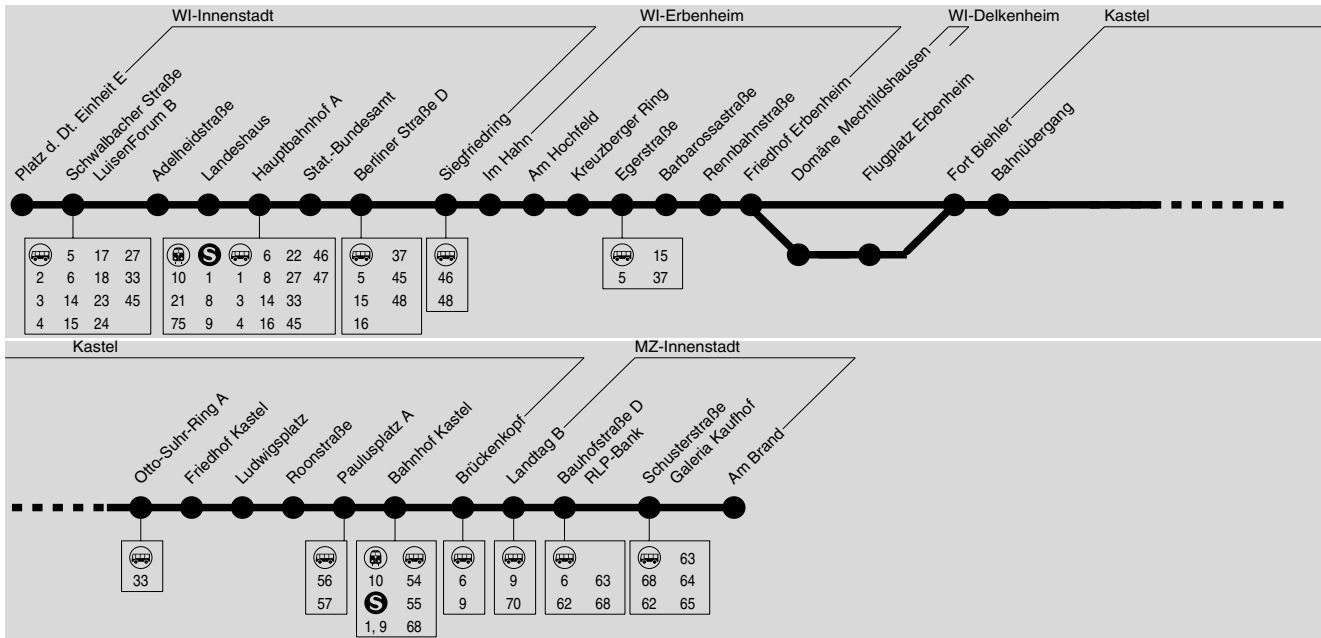

Am 24.12. und vom 27.12. bis 31.12. Verkehr wie Samstag.

28

**WI Platz d. Dt. Einheit → Hauptbahnhof → Erbenheim /
Domäne Mechtildshausen → Kastel → MZ Am Brand**

ESWE Verkehrsgesellschaft mbH, Postfach 2369, 65013 Wiesb., Mainzer Verkehrsgesellschaft mbH, Bahnhofplatz 6a, 55116 Mainz

Montag - Freitag

Hinweise	18																			
Wiesb. Platz d. Dt. Einheit E	5.37	6.07	6.22	6.37		7.07		8.13	8.37	9.13	9.37	10.13	10.37	11.13	11.37	12.13	12.37	13.13	13.37	
- Kirchgasse B					6.50															
- Schwalbacher Str./LuisenForum B	5.38	6.08	6.23	6.38	6.53	7.08	7.38	8.14	8.38	9.14	9.38	10.14	10.38	11.14	11.38	12.14	12.38	13.14	13.38	
- WI Hauptbahnhof A	5.04	5.43	6.13	6.28	6.43	6.58	7.13	7.43	8.19	8.43	9.19	9.43	10.19	10.43	11.19	11.43	12.19	12.43	13.19	13.43
- Berliner Straße D	5.08	5.47	6.17	6.32	6.47	7.02	7.17	7.47	8.23	8.47	9.23	9.47	10.23	10.47	11.23	11.47	12.23	12.47	13.23	13.47
Erbenheim Am Hochfeld	5.13	5.52	6.22	6.37	6.52	7.07	7.22	7.52	8.28	8.52	9.28	9.52	10.28	10.52	11.28	11.52	12.28	12.52	13.28	13.52
- Egerstraße an	5.15	5.54	6.24	6.39	6.54	7.09	7.24	7.54	8.30	8.54	9.30	9.54	10.30	10.54	11.30	11.54	12.30	12.54	13.30	13.54
- Egerstraße ab	5.15	5.54	6.24	6.39	6.54		7.24	7.54	8.30	8.54	9.30	9.54	10.30	10.54	11.30	11.54	12.30	12.54	13.30	13.54
Delkenheim Domäne Mechtildshs.	5.21	6.00	6.30	6.45	7.00		7.30	8.00		9.00		10.00		11.00		12.00		13.00		14.00
Erbenheim Flugplatz	5.23	6.02	6.32	6.47	7.02		7.32	8.02		9.02		10.02		11.02		12.02		13.02		14.02
Mz-Kastel Fort Biehler	5.27	6.06	6.36		7.06		7.36	8.06	8.36	9.06	9.36	10.06	10.36	11.06	11.36	12.06	12.36	13.06	13.36	14.06
- Otto-Suhr-Ring	5.31	6.10	6.40		7.10		7.40	8.10	8.40	9.10	9.40	10.10	10.40	11.10	11.40	12.10	12.40	13.10	13.40	14.10
- Bahnhof Mainz-Kastel	5.37	6.16	6.46		7.16		7.46	8.16	8.46	9.16	9.46	10.16	10.46	11.16	11.46	12.16	12.46	13.16	13.46	14.16
- Brückenkopf	5.39	6.18	6.48		7.18		7.48	8.18	8.48	9.18	9.48	10.18	10.48	11.18	11.48	12.18	12.48	13.18	13.48	14.18
Mainz Am Brand	5.45	6.24	6.54		7.24		7.54	8.24	8.54	9.24	9.54	10.24	10.54	11.24	11.54	12.24	12.54	13.24	13.54	14.24

Montag - Freitag

Wiesb. Platz d. Dt. Einheit E	14.13	14.37	15.13	15.37	16.13	16.37	17.13	17.37	18.13	18.37	19.13	19.37	20.07							
- Schwalbacher Str./LuisenForum B	14.14	14.38	15.14	15.38	16.14	16.38	17.14	17.38	18.14	18.38	19.14	19.38	20.08							
- WI Hauptbahnhof A	14.19	14.43	15.19	15.43	16.19	16.43	17.19	17.43	18.19	18.43	19.19	19.43	20.13							
- Berliner Straße D	14.23	14.47	15.23	15.47	16.23	16.47	17.23	17.47	18.23	18.47	19.23	19.47	20.17							
Erbenheim Am Hochfeld	14.28	14.52	15.28	15.52	16.28	16.52	17.28	17.52	18.28	18.52	19.28	19.52	20.22							
- Egerstraße an	14.30	14.54	15.30	15.54	16.30	16.54	17.30	17.54	18.30	18.54	19.30	19.54	20.24							
- Egerstraße ab	14.30	14.54	15.30	15.54	16.30	16.54	17.30	17.54	18.30	18.54	19.30	19.54	20.24							
Delkenheim Domäne Mechtildshs.		15.00		16.00		17.00		18.00		19.00		20.00	20.30							
Erbenheim Flugplatz		15.02		16.02		17.02		18.02		19.02		20.02	20.32							
Mz-Kastel Fort Biehler	14.36	15.06	15.36	16.06	16.36	17.06	17.36	18.06	18.36	19.06	19.36	20.06	20.36							
- Otto-Suhr-Ring	14.40	15.10	15.40	16.10	16.40	17.10	17.40	18.10	18.40	19.10	19.40	20.10	20.40							
- Bahnhof Mainz-Kastel	14.46	15.16	15.46	16.16	16.46	17.16	17.46	18.16	18.46	19.16	19.46	20.16	20.46							
- Brückenkopf	14.48	15.18	15.48	16.18	16.48	17.18	17.48	18.18	18.48	19.18	19.48	20.18	20.48							
Mainz Am Brand	14.54	15.24	15.54	16.24	16.54	17.24	17.54	18.24	18.54	19.24	19.54	20.24	20.54							

Am 24.12. und zwischen den Feiertagen vom 27. bis 31.12. Verkehr wie Samstag.

18 = Fahrt beginnt als L. 18 an Sonnenberg
Hofgartenplatz