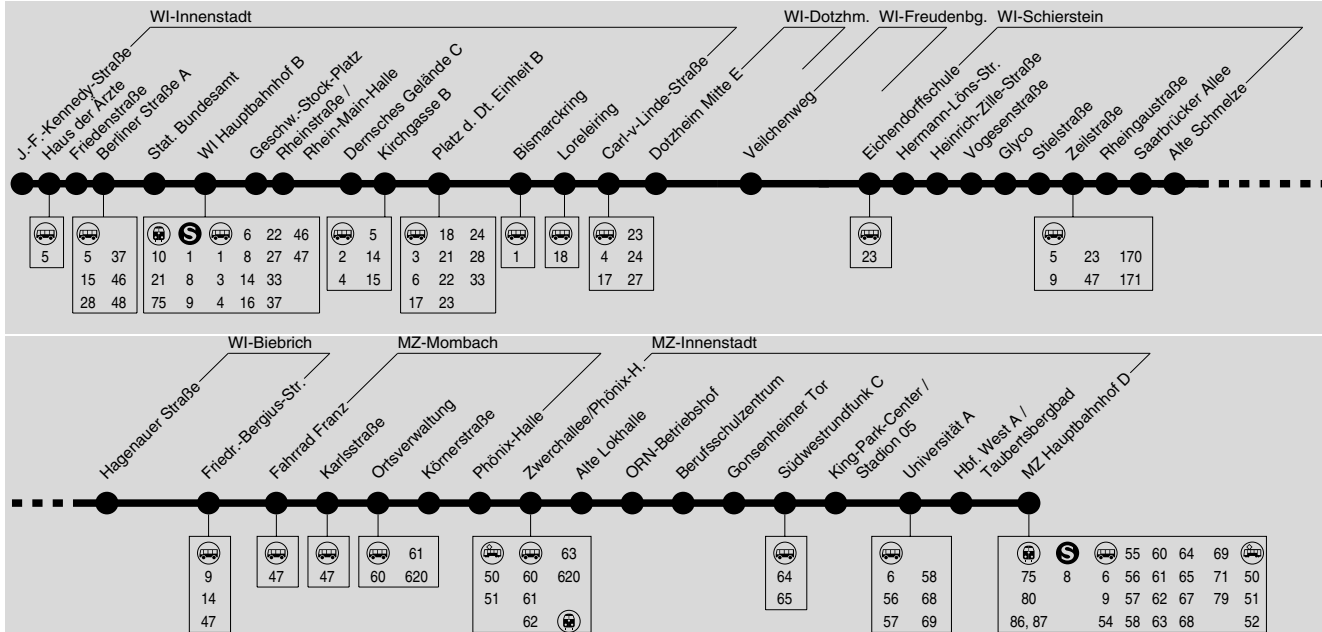

**Am 24.12. ab ca. 18:30 Uhr und am 31.12. ab ca. 23:00 Uhr nur Nightlinerverkehr, siehe hinter Linie N12.
Vom 27. - 30.12. bis ca. 08:00 Uhr verkehrt auch Linie 16 über Hauptbahnhof A zur J.-F.-Kennedy-Straße.**

Samstag

Mainz Hauptbahnhof F	10.55	11.25	11.55	12.25	12.55	13.25	13.55	14.25	14.55	15.25	15.55	16.25	16.55	17.25	17.55	18.25	18.55	19.25	19.55
- Universität D	11.00	11.30	12.00	12.30	13.00	13.30	14.00	14.30	15.00	15.30	16.00	16.30	17.00	17.30	18.00	18.30	19.00	19.30	20.00
- Südwestrundfunk	11.02	11.32	12.02	12.32	13.02	13.32	14.02	14.32	15.02	15.32	16.02	16.32	17.02	17.32	18.02	18.32	19.02	19.32	20.02
- Schott AG	11.06	11.36	12.06	12.36	13.06	13.36	14.06	14.36	15.06	15.36	16.06	16.36	17.06	17.36	18.06	18.36	19.06	19.36	20.06
- Fahrrad-Franz	11.14	11.44	12.14	12.44	13.14	13.44	14.14	14.44	15.14	15.44	16.14	16.44	17.14	17.44	18.14	18.44	19.14	19.44	20.14
Biebrich Friedrich-Bergius-Str	11.20	11.50	12.20	12.50	13.20	13.50	14.20	14.50	15.20	15.50	16.20	16.50	17.20	17.50	18.20	18.50	19.20	19.50	20.20
Schierstein Saarbrücker Allee	11.24	11.54	12.24	12.54	13.24	13.54	14.24	14.54	15.24	15.54	16.24	16.54	17.24	17.54	18.24	18.54	19.24	19.54	20.24
- Zeilstraße	11.27	11.57	12.27	12.57	13.27	13.57	14.27	14.57	15.27	15.57	16.27	16.57	17.27	17.57	18.27	18.57	19.27	19.57	20.27
- Glyco	11.29	11.59	12.29	12.59	13.29	13.59	14.29	14.59	15.29	15.59	16.29	16.59	17.29	17.59	18.29	18.59	19.29	19.59	20.29
- Heinrich-Zille-Str	11.31	12.01	12.31	13.01	13.31	14.01	14.31	15.01	15.31	16.01	16.31	17.01	17.31	18.01	18.31	19.01	19.31	20.01	20.31
Dotzheim-Mitte C	11.39	12.09	12.39	13.09	13.39	14.09	14.39	15.09	15.39	16.09	16.39	17.09	17.39	18.09	18.39	19.09	19.39	20.09	20.39
Wiesbaden Carl-v-Linde-Straße	11.41	12.11	12.41	13.11	13.41	14.11	14.41	15.11	15.41	16.11	16.41	17.11	17.41	18.11	18.41	19.11	19.41	20.11	20.41
- Luisenplatz A	11.48	12.18	12.48	13.18	13.48	14.18	14.48	15.18	15.48	16.18	16.48	17.18	17.48	18.18	18.48	19.18	19.48	20.18	20.48
- WI Hauptbahnhof C	11.53	12.23	12.53	13.23	13.53	14.23	14.53	15.23	15.53	16.23	16.53	17.23	17.53	18.23	18.53	19.23	19.53	20.23	20.53

da = gültig vom 27.12. bis 30.12.2010

Am 24.12. und vom 27.12. bis 31.12. Verkehr wie Samstag.

45

WI J.-F.-Kennedy-Str. → WI Hbf. → Freudenberg → Schierstein → Biebrich → MZ Mombach → MZ Hbf.

IESWE Verkehrsgesellschaft mbH, Postfach 2369, 65013 Wiesb., Mainzer Verkehrsgesellschaft mbH, Bahnhofplatz 6a, 55116 Mainz

447