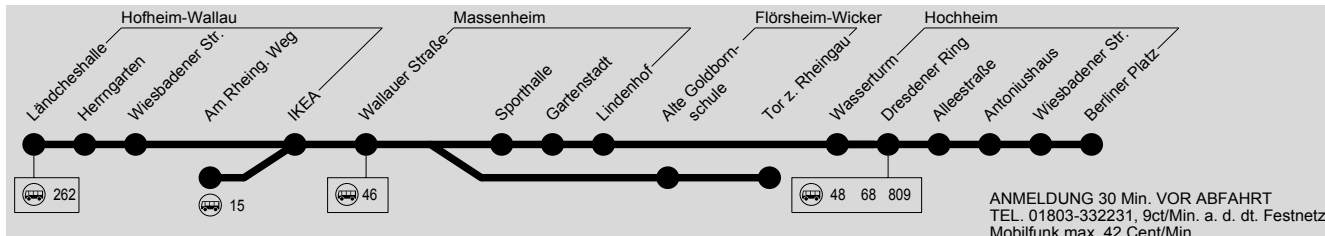

Am 24.12. und vom 27.12. bis 31.12. Verkehr wie Samstag.

AST 46

ANRUF - SAMMELTAXI nur nach Bedarf
Wallau → Massenheim → Hochheim / Wicker

Montag - Freitag

Verkehrsbeschränkung	F		F		F		F		F		F		F		F		F	
Hinweise	46	46	46	46	46	46	46	46	262	15D								
Wallau Ländcheshalle	20.46																	
- Am Rheingauer Weg	23.35																	
Massenheim Wallauer Straße	6.44	7.10	8.18	11.58	13.58	14.58	15.58	17.58	20.54	23.40								
Hochheim Dresdener Ring	21.02 23.48																	
- Berliner Platz	21.08 23.54																	
Wicker Tor zum Rheingau	6.49	7.15	8.23	12.03	14.03	15.03	16.03	18.03										

Samstag

Sonn- und Feiertag

Hinweise	262	262	262	262	262	262	262	262	262	262	262	15D	262	262	262	262	262	262	15D					
Wallau Ländcheshalle	8.46	10.46	12.46	13.46	14.46	15.46	16.46	17.46	18.46	20.46									10.46	12.46	14.46	16.46	18.46	20.46
- Am Rheingauer Weg	23.35																							
Massenheim Wallauer Straße	8.54	10.54	12.54	13.54	14.54	15.54	16.54	17.54	18.54	20.54	23.40													
Hochheim Dresdener Ring	9.02	11.02	13.02	15.02		17.02		18.02		19.02		21.02		23.48										
- Berliner Platz	9.08	11.08	13.08	15.08		17.08		18.08		19.08		21.08		23.54										
Wicker Tor zum Rheingau	13.59 15.59																							

F = nicht an Schultagen

46 = L.46 von Wiesbaden o. Nordenstadt
Zubringer Massenh. Wallauer Str.

262 = L.262 von Wiesbaden Zubringer Wallau
Ländcheshalle

15D = L.15D von Wiesbaden Zubringer Wallau
Am Rheingauer Weg

ANMELDUNG 30 Min. vor Abfahrt Tel. 01803-332231 (9ct/Min. a. d. dt. Festnetz, Mobilfunk max. 42 Cent/Min.)