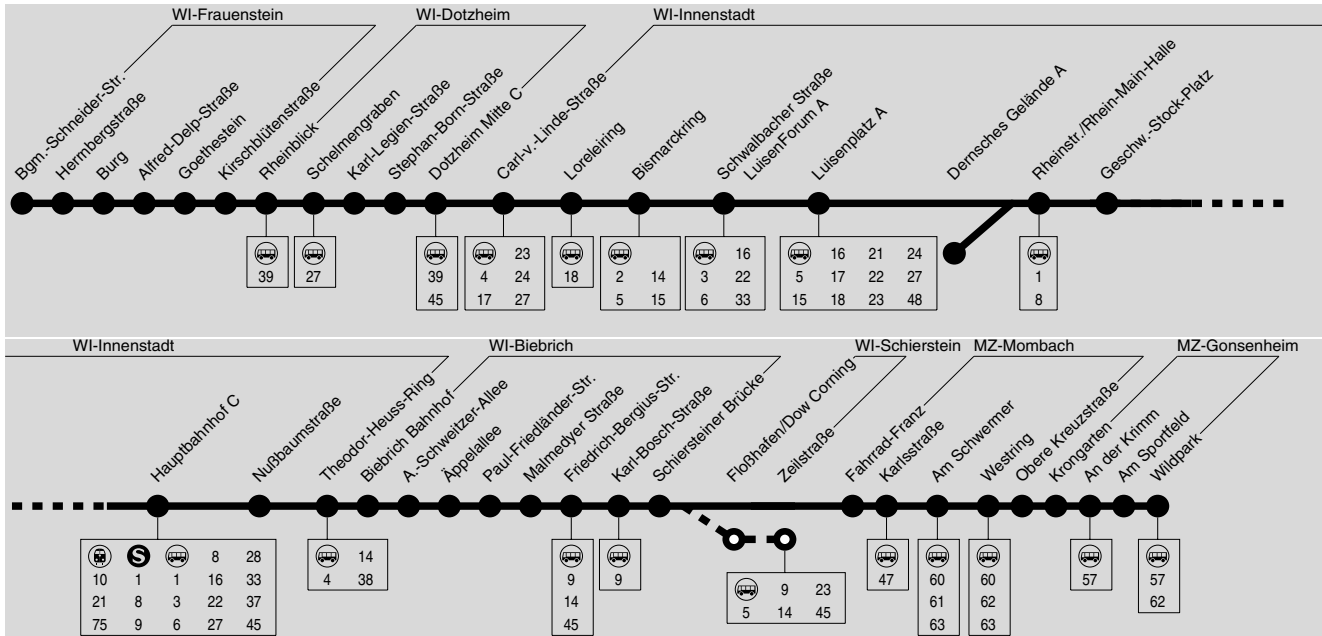

Am 24.12. und vom 27.12. bis 31.12. Verkehr wie Samstag.

47

**Frauenstein → Schelmengrab. → Hbf. → Biebrich K.-Bosch-Str. →
Schierstein → MZ Mombach → Gonsenheim**

ESWE Verkehrsgesellschaft mbH, Postfach 2369, 65013 Wiesb., Mainzer Verkehrsgesellschaft mbH, Bahnhofplatz 6a, 55116 Mainz

458

Montag - Freitag

Verkehrsbeschränkung				S			S			S										
Frauenstein Bgm-Schneider-Str.	5.37	6.07	6.27	6.47	7.07				7.27			7.47	8.07	8.27						
- Alfred-Delp-Straße	5.40	6.10	6.30	6.50	7.10				7.30			7.50	8.10	8.30						
Dotzheim Rheinblick	5.44	6.14	6.34	6.54	7.14				7.34			7.54	8.14	8.34						
- Schelmengraben	5.45	6.15	6.35	6.55	7.05	7.15		7.25	7.35		7.45	7.55	8.15	8.35						
- Dotzheim-Mitte C	5.49	6.19	6.39	6.59	7.09	7.19		7.29	7.39		7.49	7.59	8.19	8.39						
Wiesbaden Carl-v-Linde-Straße	5.51	6.21	6.41	7.01	7.11	7.21		7.31	7.41		7.51	8.01	8.21	8.41						
- Bismarckring	5.55	6.25	6.45	7.05	7.15	7.25		7.35	7.45		7.55	8.05	8.25	8.45						
- Luisenplatz A	5.58	6.28	6.48	7.08	7.18	7.28	7.33	7.38	7.43	7.48	7.53	7.58	8.08	8.28	8.48					
- Dernsches Gelände A	5.29	6.14	6.39	6.59											8.59					
- WI Hauptbahnhof C	5.33	6.03	6.18	6.33	6.43	6.53	7.03	7.13	7.23	7.33	7.38	7.43	7.48	7.53	7.58	8.03	8.13	8.33	8.53	9.03
- Theodor-Heuss-Ring	5.37	6.07	6.22	6.37	6.47	6.57	7.07	7.17	7.27	7.37	7.42	7.47	7.52	7.57	8.02	8.07	8.17	8.37	9.07	
Wiesbaden-Bieblich Bahnhof	5.40	6.10	6.25	6.40	6.50	7.00	7.10	7.20	7.30	7.40	7.45	7.50	7.55	8.00	8.05	8.10	8.20	8.40	9.10	
- Äppelallee	5.42	6.12	6.27	6.42	6.52	7.02	7.12	7.22	7.32	7.42	7.47	7.52	7.57	8.02	8.07	8.12	8.22	8.42	9.12	
- Friedrich-Bergius-Straße	5.45	6.15	6.30	6.45	6.55	7.05	7.15	7.25	7.35	7.45	7.50	7.55	8.00	8.05	8.10	8.15	8.25	8.45	9.15	
- Karl-Bosch-Straße	5.47	6.17	6.32	6.47	6.57	7.07	7.17	7.27	7.37	7.47	7.52	7.57	8.02	8.07	8.12	8.17	8.27	8.47	9.17	
- Schiersteiner Brücke	5.49	6.19	6.34	6.49	6.59	7.09	7.19	7.29	7.49			8.04		8.19	8.29	8.49	9.19			
Schierst. Floßhafen/DowCorning	5.50	6.35		7.00	7.10		7.30					8.05				8.30	8.50			
- Zeilstraße	5.52	6.37		7.02	7.12		7.32					8.07				8.32	8.52			
Mombach Karlsstr.	6.26	6.56		7.26			7.56						8.26						9.26	
- Am Schwermer	6.27	6.57		7.27			7.57						8.27						9.27	
- Westring	6.29	6.59		7.29			7.59						8.29						9.29	
Gonsenheim An der Krimm/TÜV	6.33	7.03		7.33			8.03						8.33						9.33	
- Wildpark	6.36	7.06		7.36			8.06						8.36						9.36	

Ferientermine siehe letzte Seite.

Am 24.12. und zwischen den Feiertagen vom 27. bis 31.12. Verkehr wie Samstag.

S = nur an Schultagen