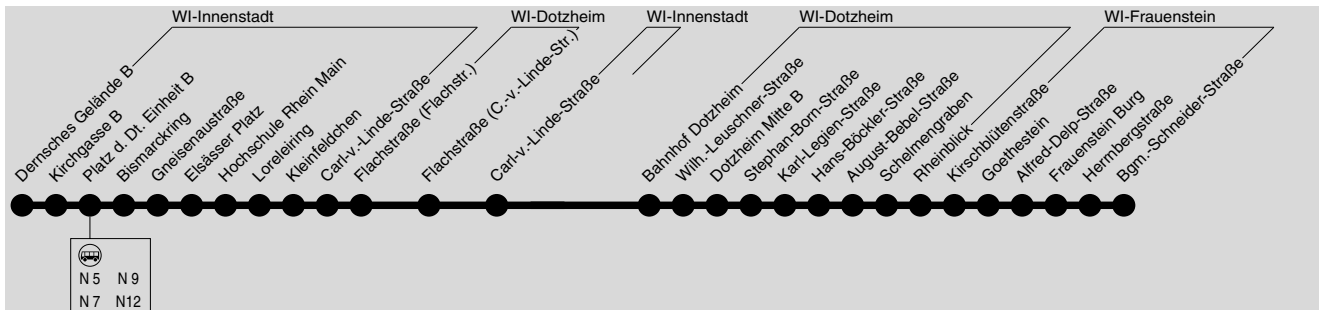

Verkehrsbeschränkung	Montag - Freitag		Samstag			Sonn- und Feiertag		
	40	40				vf	vf	
Wiesbaden Platz d. Dt. Einheit A	2.00	3.30	2.00	3.30	2.00	3.30		
- Luisenplatz A an	2.02	3.32	2.02	3.32	2.02	3.32		
- Luisenplatz A ab	0.33	2.03	0.33	2.03	0.33	2.03	0.33	2.03
- Geschw.-Stock-Platz	0.36	2.06	0.36	2.06	0.36	2.06	0.36	2.06
- WI Hauptbahnhof C	0.37	2.07	0.37	2.07	0.37	2.07	0.37	2.07
- Fischerstraße	0.38	2.08	0.38	2.08	0.38	2.08	0.38	2.08
- Theodor-Heuss-Ring	0.39	2.09	0.39	2.09	0.39	2.09	0.39	2.09
Biebrich Herzogsplatz	0.43	2.13	0.43	2.13	0.43	2.13	0.43	2.13
- Robert-Krekel-Anlage	0.44	2.14	0.44	2.14	0.44	2.14	0.44	2.14
- Adolf-Todt-Straße	0.47	2.17	0.47	2.17	0.47	2.17	0.47	2.17
- Schloß Biebrich	0.48	2.18	0.48	2.18	0.48	2.18	0.48	2.18
- Paul-Ehrlich-Straße	0.51	2.21	0.51	2.21	0.51	2.21	0.51	2.21
- Friedrich-Bergius-Straße	0.54	2.24	0.54	2.24	0.54	2.24	0.54	2.24
Schierstein Saarbrücker Allee	0.57	2.27	0.57	2.27	0.57	2.27	0.57	2.27
- Schierstein Hafen	0.59	2.29	0.59	2.29	0.59	2.29	0.59	2.29
- Zeilstraße	1.00	2.30	1.00	2.30	1.00	2.30	1.00	2.30
- Oderstraße	1.03	2.33	1.03	2.33	1.03	2.33	1.03	2.33

40 = nur Fr und vor Feiertagen

vf = nur vor Feiertagen

Rückfahrtmöglichkeit bei Anruf (0611) 45022 - 450 bis 15 Min. vor Ankunft an der Endstelle.

Heilig Abend ab ca. 18:30 Uhr und Silvester/Neujahr Nacht ab 23:00 Uhr wird ein Nightliner-Sonderverkehr ausgeführt.

Informationen dazu hinter der Fahrplantabelle von Linie N12.

VOM 27.12. - 31.12.10 VERKEHR WIE SAMSTAG.

N 4

WI Dernsches Gelände → Platz d. Dt. Einheit → Dotzheim →
Schelmengraben → August-Bebel-Straße → Frauenstein

ESWE Verkehrsgesellschaft mbH, Postfach 2369, 65013 Wiesbaden, Tel.: (0611) 45022 -450