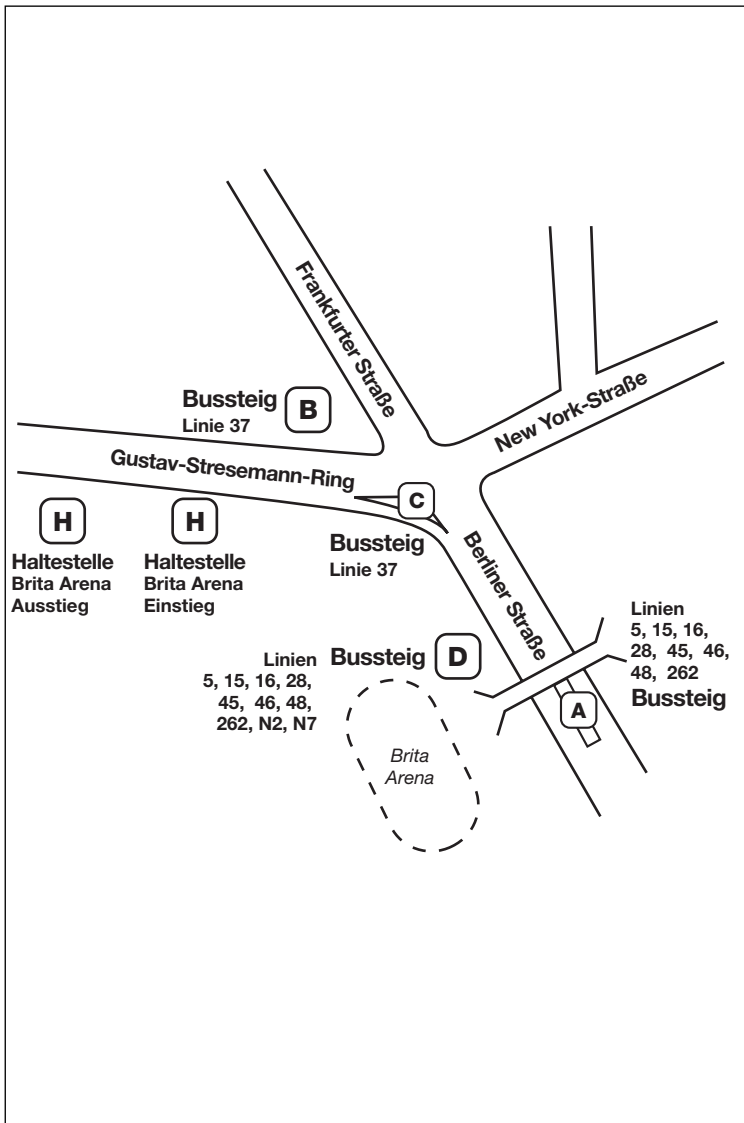

Umsteigestation "Berliner Straße"