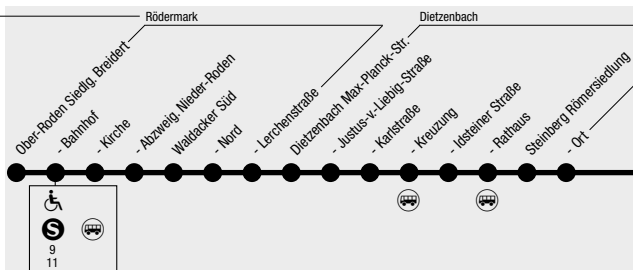

Fahrplanmedien und ihre Benutzung

Benutzungsbeispiel Linienlaufleiste

Verkehrsmittel Means of transport Moyen de transport	Nummer der Linie Number of line Numéro de la ligne	Start Departure/Arrival Départ / Destination	Linienbezogene Verkehrsbeschränkung Lines with usage restrictions Restriction de circulation liée au réseau	Linienführung über... Route via... Itinéraire via...
	420 Ober-Roden/Dietzenbach → Neu-Isenburg	nicht gültig vom 09.05. bis 13.05.2011		

Verkehrsgesellschaft mbH Untermain, 63450 Hanau,

Fahrzeuge für Rollstuhlfahrer zugänglich,

Gemeindename
Name of community
Nom de la commune

: Station für Rollstuhlfahrer zugänglich

: Station für Rollstuhlfahrer mit Hilfe zugänglich

Diese schematische Darstellung dient Ihrer Orientierung. Den Linienverlauf der jeweiligen Fahrt entnehmen Sie

Umsteige-/Anschlußmöglichkeiten an dieser Haltestelle/Station zu anderen Linien entsprechend dem Verkehrsmittelpiktogramm und der Liniennummer