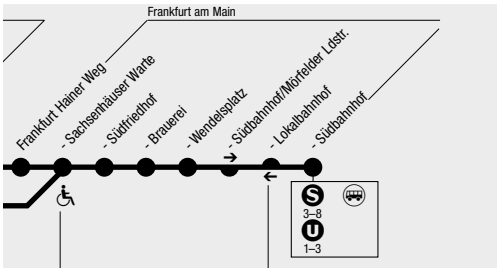

Der Linienlauf zeigt alle
Stationen/Haltestellen an.

The course of the line
shows each stop.

Le schéma de la ligne
indique chaque arrêt.

Haltestelle für Rollstuhlfahrer
zugänglich

Stop accessible for
persons in wheelchairs

Arrêt accessible aux
personnes en fauteuil roulant

Haltestelle/Station wird nur
in dieser Fahrtrichtung
bedient.

Stop is only serviced
in this direction.

Arrêt/station desservis uniquement
dans cette direction.