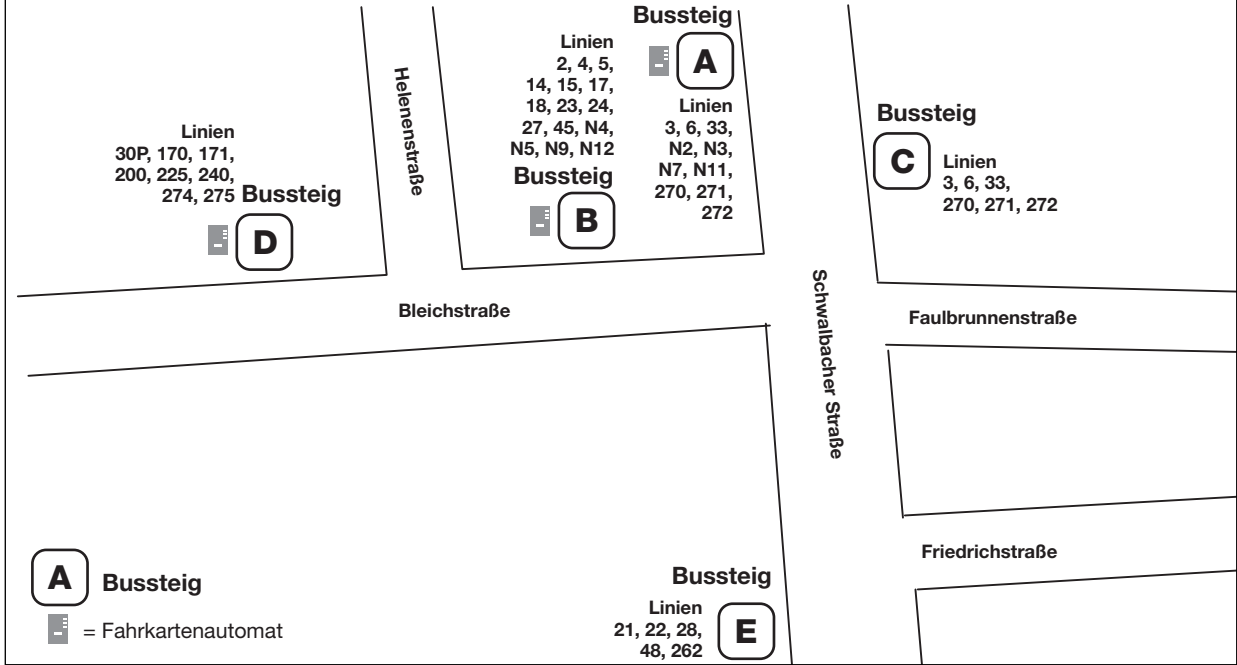

Umsteigestation "Platz der Deutschen Einheit"