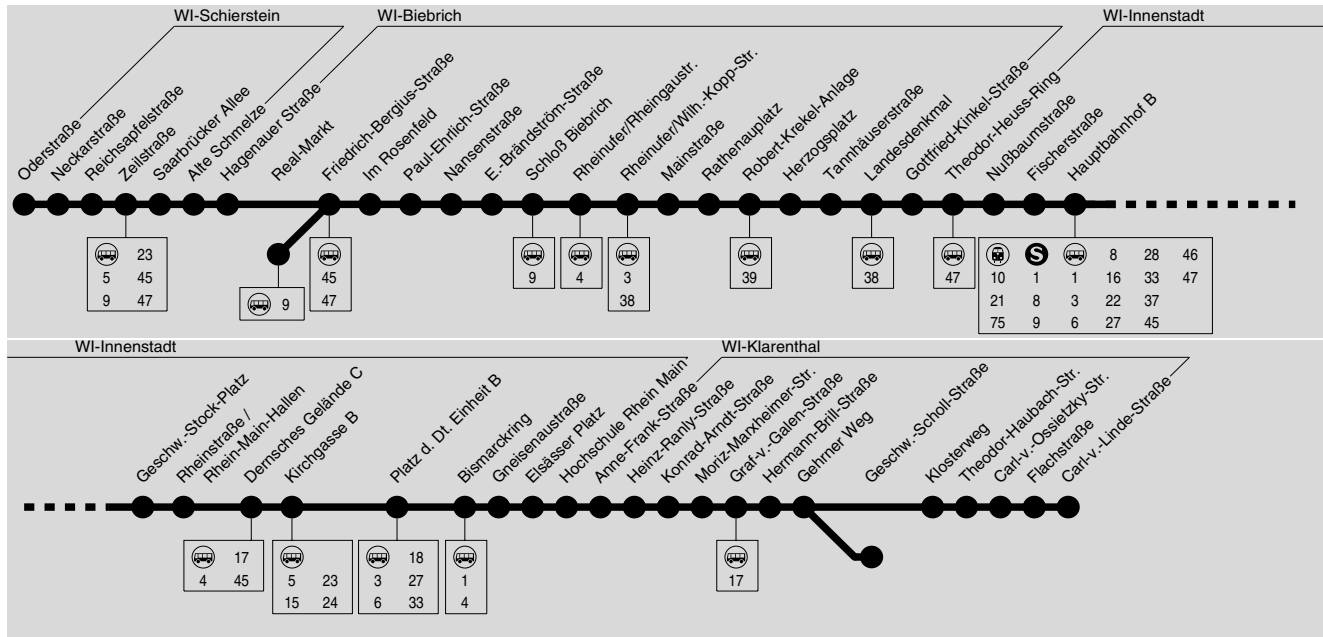

Am 24.12. und vom 27.12. bis 31.12. Verkehr wie Samstag.

14

WI Schierstein → Hbf. → Klarenthal → C.-v.-Linde-Straße

ESWE
VERKEHR

ESWE Verkehrsgesellschaft mbH, Postfach 2369, 65013 Wiesbaden, Tel.: (0611) 45022 -450

265