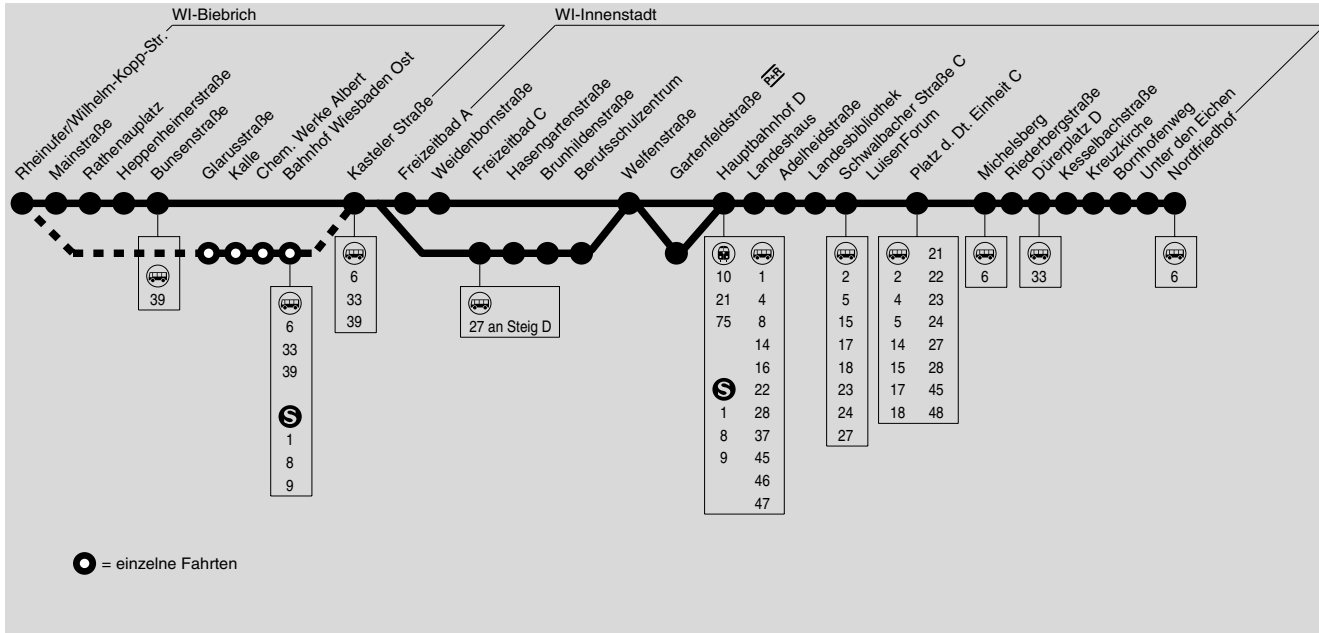

Am 24.12. und vom 27.12. bis 31.12. Verkehr wie Samstag.

3 / 3B

WI Biebrich → Hauptbahnhof → Nordfriedhof
3B über Brunhilden- und Gartenfeldstraße

ESWE
VERKEHR

ESWE Verkehrsgesellschaft mbH, Postfach 2369, 65013 Wiesbaden, Tel.: (0611) 45022-450

182

Montag - Freitag

Biebriech Wilhelm-Kopp-Straße	5.14	5.44	6.16	6.41	7.01	7.21	7.41	8.01	8.21	8.41	9.06	9.36	10.06	10.36	11.01	11.21	11.41	12.01	12.21	
Mz-Amöneburg Chem-Werke-Albert																				
Biebriech Bunsenstrabe	5.18	5.48	6.20	6.45	7.05	7.25	7.45	8.05	8.25	8.45	9.10	9.40	10.10	10.40	11.05	11.25	11.45	12.05	12.25	
Wiesbaden Freizeitbad C	4.52	5.22	5.52																	
Wiesbaden Freizeitbad A				6.24	6.49	7.09	7.29	7.49	8.09	8.29	8.49	9.14	9.44	10.14	10.44	11.09	11.29	11.49	12.09	12.29
- Weidenbornstraße				6.26	6.51	7.11	7.31	7.51	8.11	8.31	8.51	9.16	9.46	10.16	10.46	11.11	11.31	11.51	12.11	12.31
- Brunnhildenstraße	4.55	5.25	5.55																	
- Welfenstrabe	4.58	5.28	5.58	6.27	6.52	7.12	7.32	7.52	8.12	8.32	8.52	9.17	9.47	10.17	10.47	11.12	11.32	11.52	12.12	12.32
- Gartenfeldstraße P+R	5.00	5.30	6.00																	
- WI Hauptbahnhof D	5.02	5.32	6.02	6.30	6.55	7.15	7.35	7.55	8.15	8.35	8.55	9.20	9.50	10.20	10.50	11.15	11.35	11.55	12.15	12.35
- Landesbibliothek	5.07	5.37	6.07	6.35	7.00	7.20	7.40	8.00	8.20	8.40	9.00	9.25	9.55	10.25	10.55	11.20	11.40	12.00	12.20	12.40
- Schwalbacher Str./LuisenForum C	5.08	5.38	6.08	6.36	7.01	7.21	7.41	8.01	8.21	8.41	9.01	9.26	9.56	10.26	10.56	11.21	11.41	12.01	12.21	12.41
- Platz d. Dt. Einheit C	5.09	5.39	6.09	6.37	7.02	7.22	7.42	8.02	8.22	8.42	9.02	9.27	9.57	10.27	10.57	11.22	11.42	12.02	12.22	12.42
- Dürerplatz D	5.13	5.43	6.13	6.41	7.06	7.26	7.46	8.06	8.26	8.46	9.06	9.31	10.01	10.31	11.01	11.26	11.46	12.06	12.26	12.46
- Kreuzkirche	5.15	5.45	6.15	6.43	7.08	7.28	7.48	8.08	8.28	8.48	9.08	9.33	10.03	10.33	11.03	11.28	11.48	12.08	12.28	12.48
- Nordfriedhof	5.20	5.50	6.20	6.48	7.13	7.33	7.53	8.13	8.33	8.53	9.13	9.38	10.08	10.38	11.08	11.33	11.53	12.13	12.33	12.53

Montag - Freitag

Biebriech Wilhelm-Kopp-Straße	12.41	13.01	13.21	13.41	14.01	14.21	14.41	15.01	15.21	15.41	15.58	16.18	16.38	16.58	17.21	17.41	18.01	18.21	18.41	19.01
Mz-Amöneburg Chem-Werke-Albert											16.03	16.23	16.43	17.03						
Biebriech Bunsenstrabe	12.45	13.05	13.25	13.45	14.05	14.25	14.45	15.05	15.25	15.45					17.25	17.45	18.05	18.25	18.45	19.05
Wiesbaden Freizeitbad C																				
Wiesbaden Freizeitbad A	12.49	13.09	13.29	13.49	14.09	14.29	14.49	15.09	15.29	15.49	16.09	16.29	16.49	17.09	17.29	17.49	18.09	18.29	18.49	19.09
- Weidenbornstraße	12.51	13.11	13.31	13.51	14.11	14.31	14.51	15.11	15.31	15.51	16.11	16.31	16.51	17.11	17.31	17.51	18.11	18.31	18.51	19.11
- Brunnhildenstraße																				
- Welfenstrabe	12.52	13.12	13.32	13.52	14.12	14.32	14.52	15.12	15.32	15.52	16.12	16.32	16.52	17.12	17.32	17.52	18.12	18.32	18.52	19.12
- Gartenfeldstraße P+R																				
- WI Hauptbahnhof D	12.55	13.15	13.35	13.55	14.15	14.35	14.55	15.15	15.35	15.55	16.15	16.35	16.55	17.15	17.35	17.55	18.15	18.35	18.55	19.15
- Landesbibliothek	13.00	13.20	13.40	14.00	14.20	14.40	15.00	15.20	15.40	16.00	16.20	16.40	17.00	17.20	17.40	18.00	18.20	18.40	19.00	19.20
- Schwalbacher Str./LuisenForum C	13.01	13.21	13.41	14.01	14.21	14.41	15.01	15.21	15.41	16.01	16.21	16.41	17.01	17.21	17.41	18.01	18.21	18.41	19.01	19.21
- Platz d. Dt. Einheit C	13.02	13.22	13.42	14.02	14.22	14.42	15.02	15.22	15.42	16.02	16.22	16.42	17.02	17.22	17.42	18.02	18.22	18.42	19.02	19.22
- Dürerplatz D	13.06	13.26	13.46	14.06	14.26	14.46	15.06	15.26	15.46	16.06	16.26	16.46	17.06	17.26	17.46	18.06	18.26	18.46	19.06	19.26
- Kreuzkirche	13.08	13.28	13.48	14.08	14.28	14.48	15.08	15.28	15.48	16.08	16.28	16.48	17.08	17.28	17.48	18.08	18.28	18.48	19.08	19.28
- Nordfriedhof	13.13	13.33	13.53	14.13	14.33	14.53	15.13	15.33	15.53	16.13	16.33	16.53	17.13	17.33	17.53	18.13	18.33	18.53	19.13	19.33

Am 24.12. und zwischen den Feiertagen vom 27. bis 31.12. Verkehr wie Samstag.