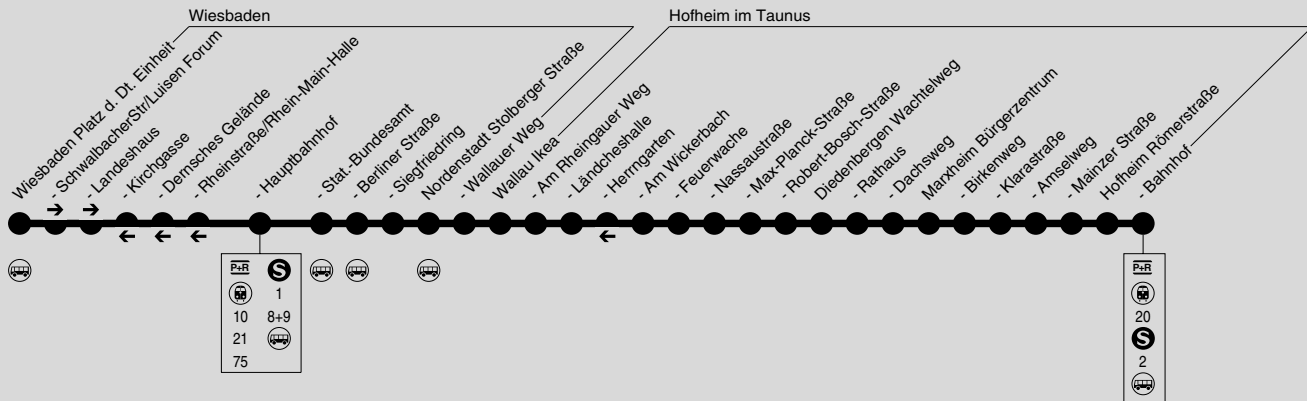

262

Wiesbaden Platz d. Dt. Einheit → Hofheim Bf

SIPP AUTOBUS

RMV-Service-Telefon: 01801 / 768 46 36, (3,9 ct/Min aus dem dt. Festnetz. Mobilfunk anbieterabhängig, max. 42 ct/Min)

474

Diese schematische Darstellung dient Ihrer Orientierung. Den Linienvverlauf der jeweiligen Fahrt entnehmen Sie der Fahrplattabelle, die Anschlusslinien dem Haltestellenverzeichnis.