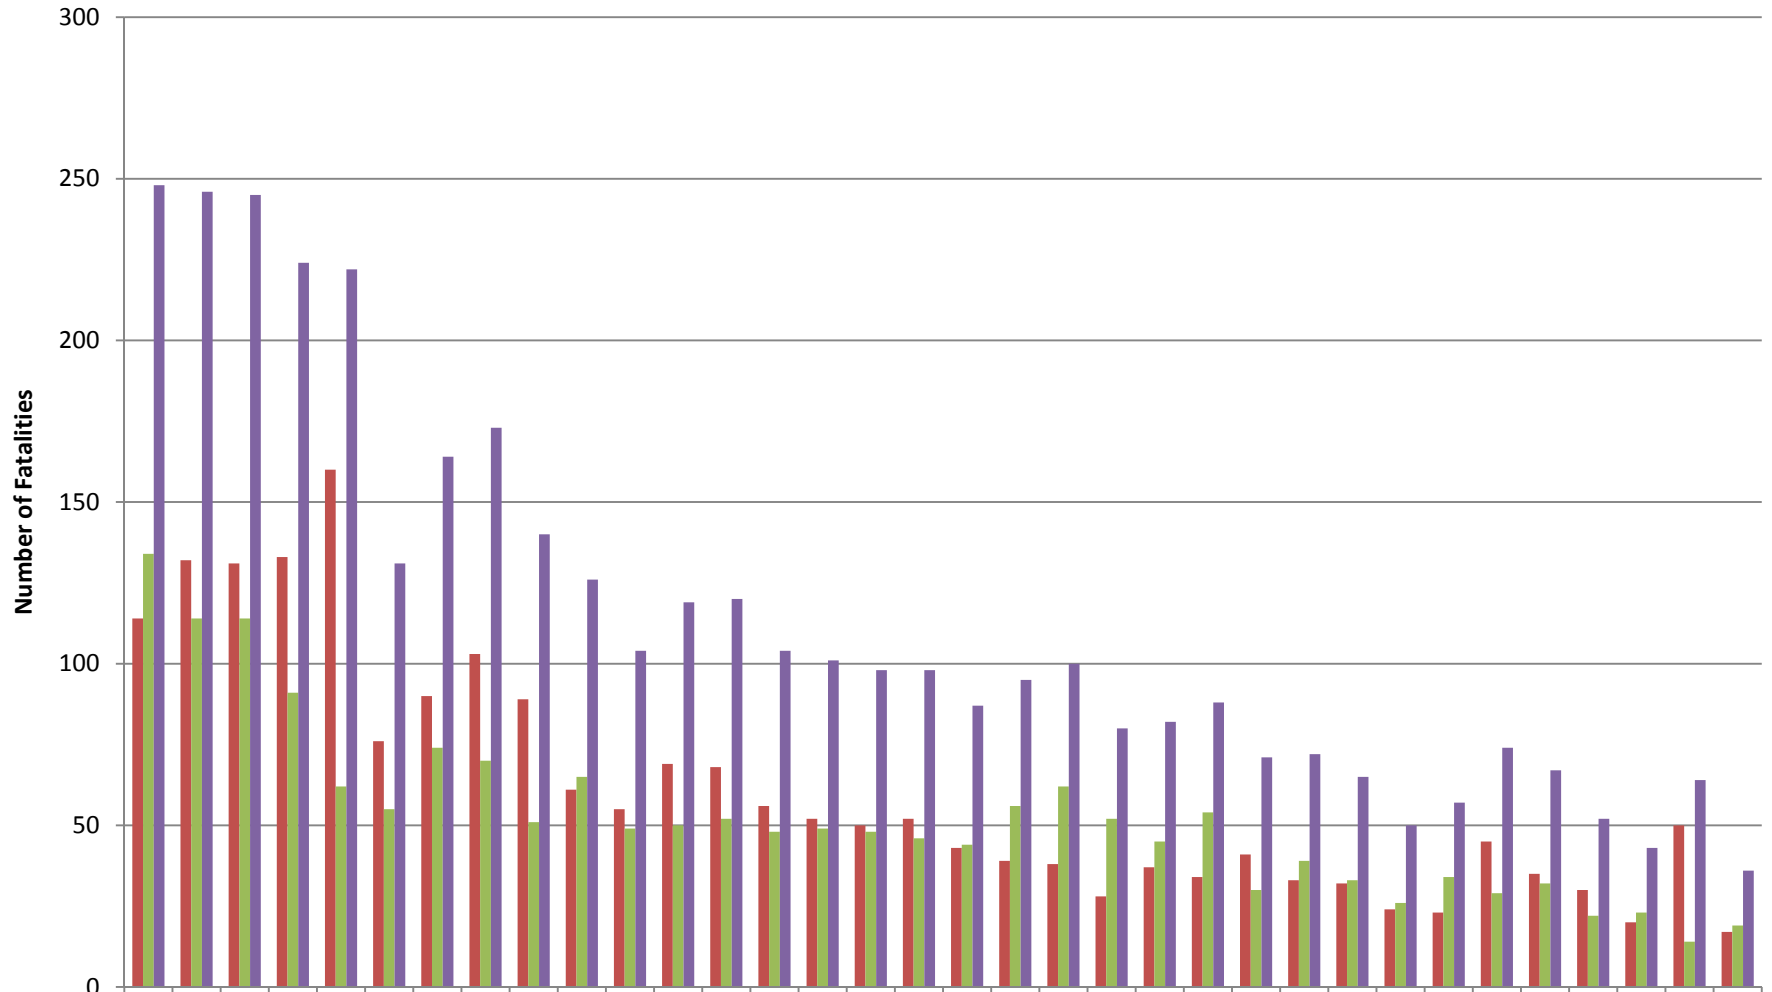

Mining Related Fatalities FY 1978 - FY 2011

Coal MNM Total

	1978	1979	1980	1981	1982	1983	1984	1985	1986	1987	1988	1989	1990	1991	1992	1993	1994	1995	1996	1997	1998	1999	2000	2001	2002	2003	2004	2005	2006	2007	2008	2009	2010	2011
Coal	114	132	131	133	160	76	90	103	89	61	55	69	68	56	52	50	52	43	39	38	28	37	34	41	33	32	24	23	45	35	30	20	50	17
MNM	134	114	114	91	62	55	74	70	51	65	49	50	52	48	49	48	46	44	56	62	52	45	54	30	39	33	26	34	29	32	22	23	14	19
Total	248	246	245	224	222	131	164	173	140	126	104	119	120	104	101	98	98	87	95	100	80	82	88	71	72	65	50	57	74	67	52	43	64	36