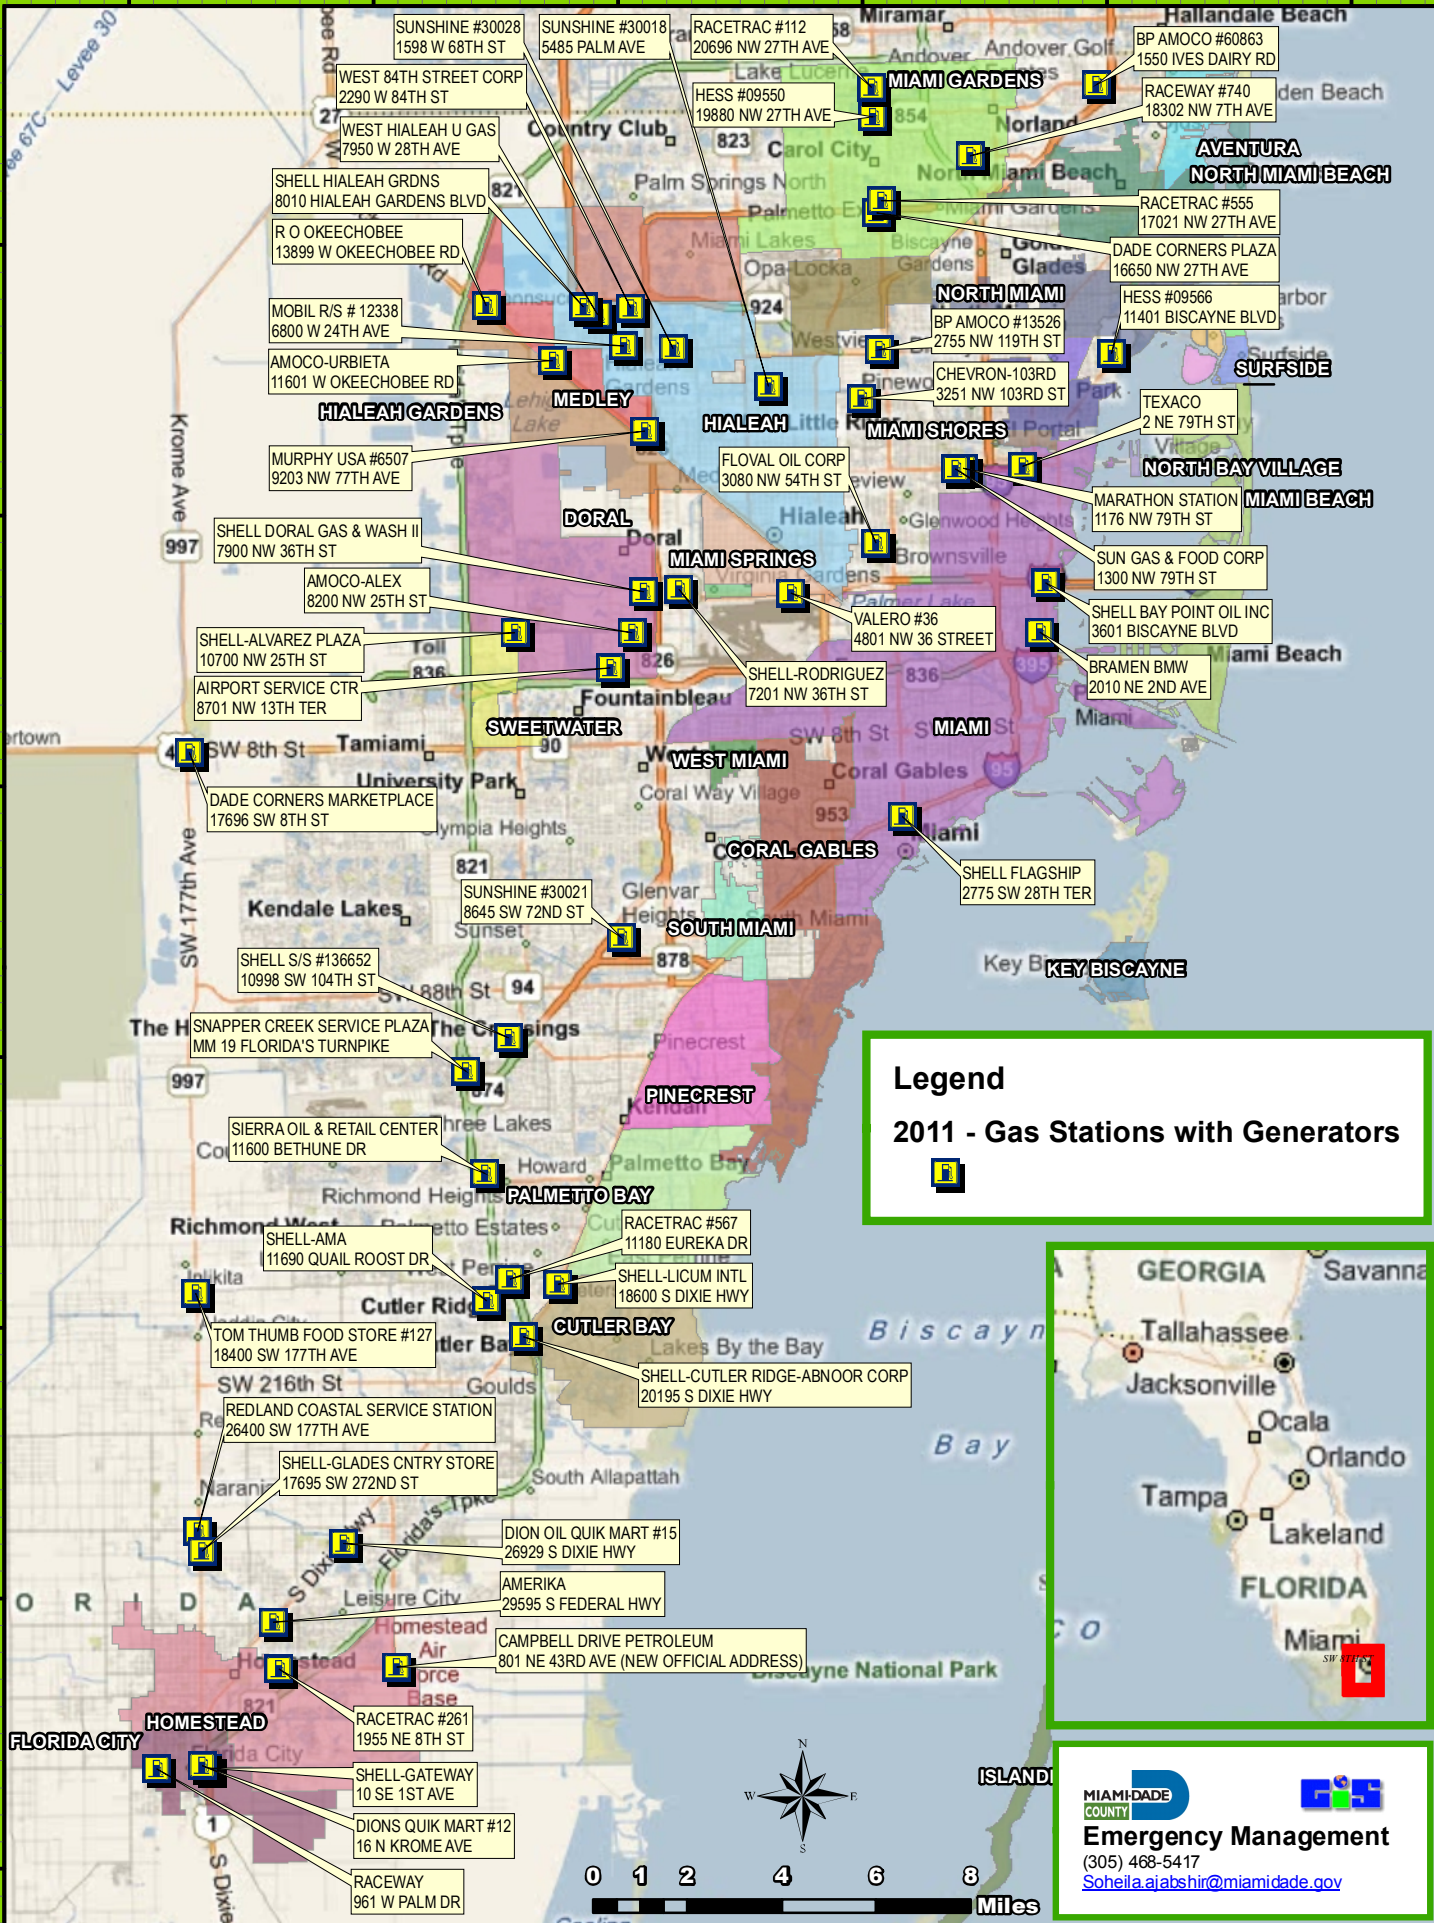

80°30'0"W 80°25'0"W 80°20'0"W 80°15'0"W 80°10'0"W 80°5'0"W

25°55'0"N  
25°50'0"N  
25°45'0"N  
25°40'0"N  
25°35'0"N  
25°30'0"N  
25°25'0"N

**Legend**  
**2011 - Gas Stations with Generators**

**Emergency Management**  
 (305) 468-5417  
[Soheila.ajabshir@miamidade.gov](mailto:Soheila.ajabshir@miamidade.gov)