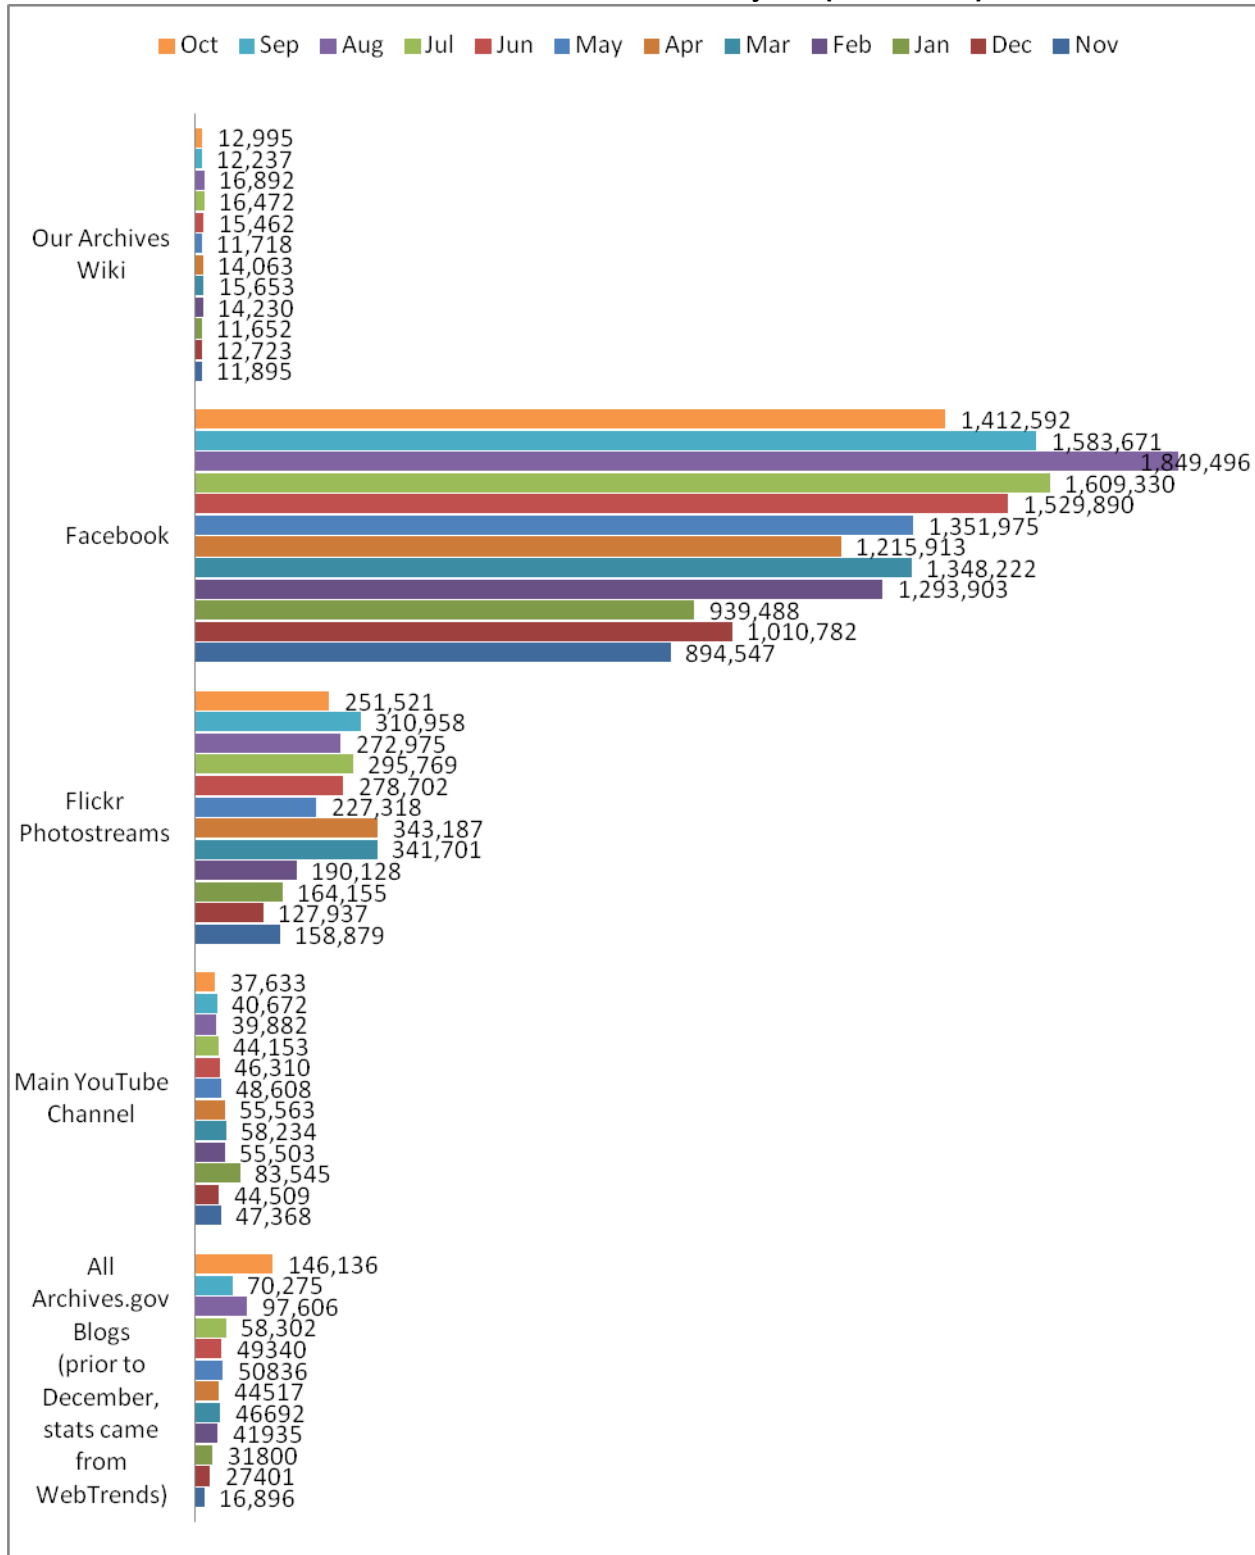

Views: on External Social Media Projects (Per Month)