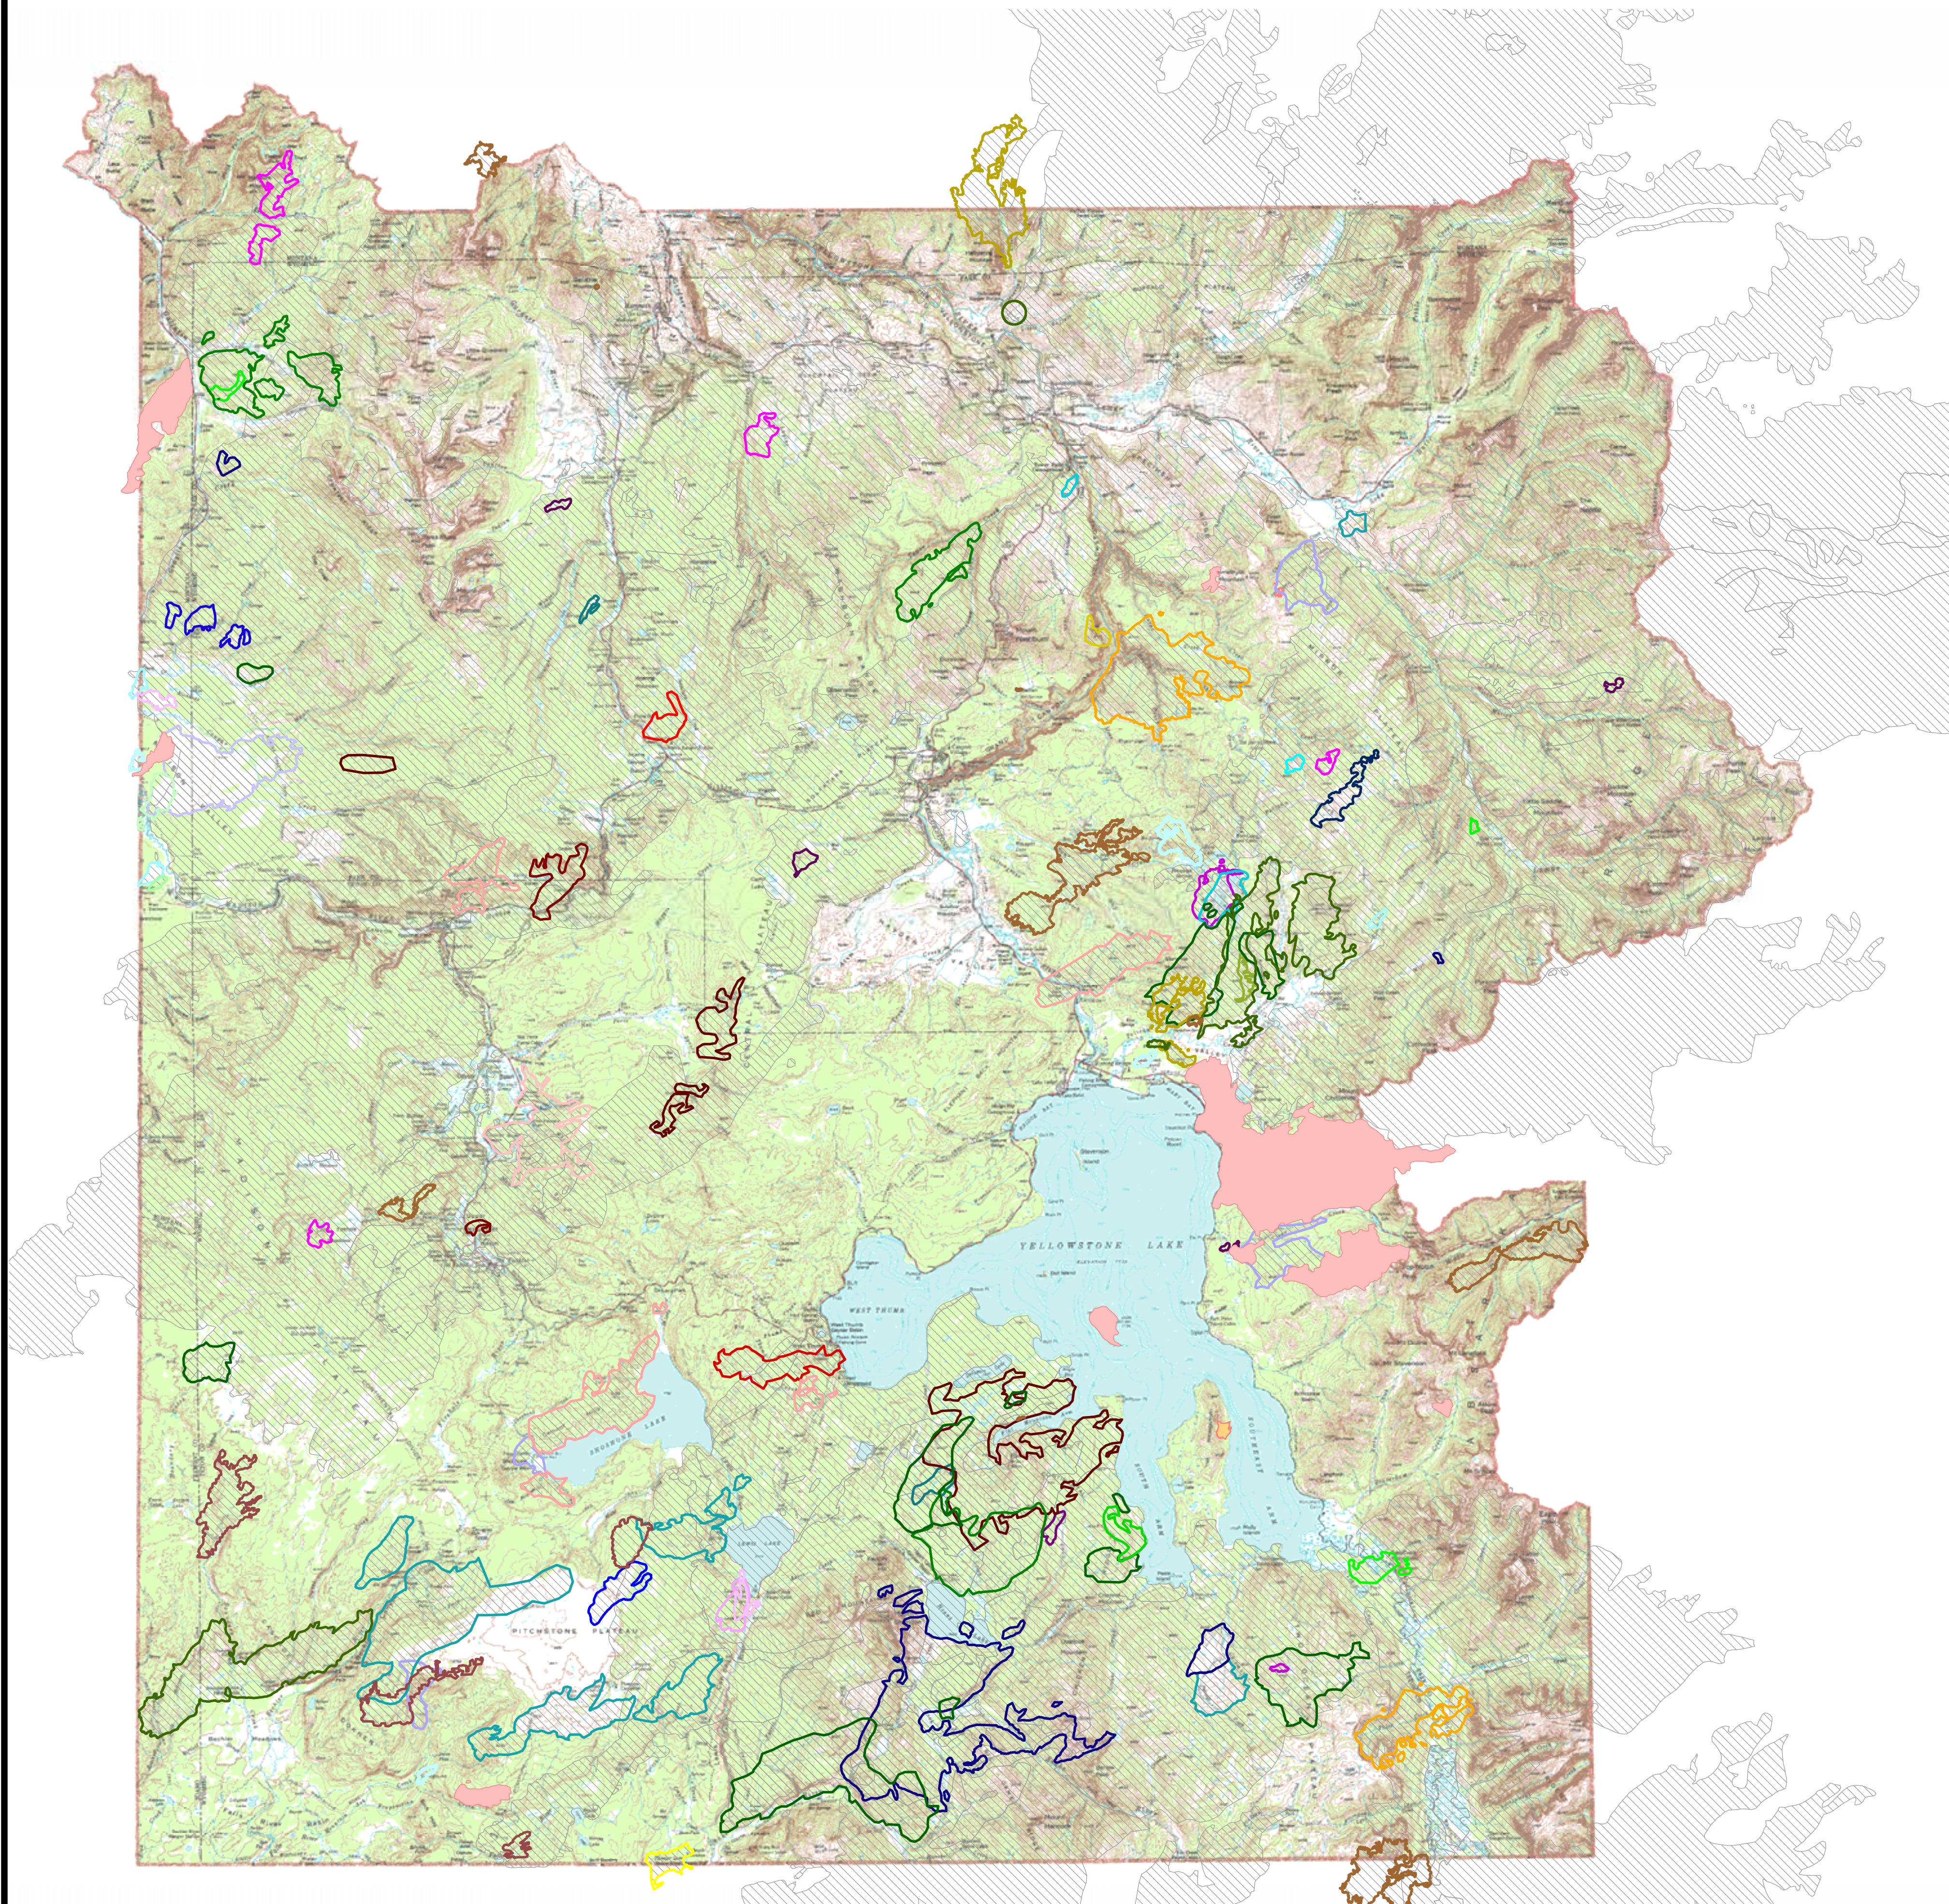

Appendix K. Yellowstone National Park Fire History Map: 1881-2004.

Yellowstone National Park Fire History: 1881-2004

1888	1901	1930	1935	1946	1961	1981	1994	2003
1881	1910	1931	1939	1949	1973	1987	1996	2004
1889	1916	1932	1940	1953	1974	1990	2000	
1893	1919	1933	1942	1956	1976	1991	2001	
1900	1924	1934	1943	1960	1979	1992	2002	