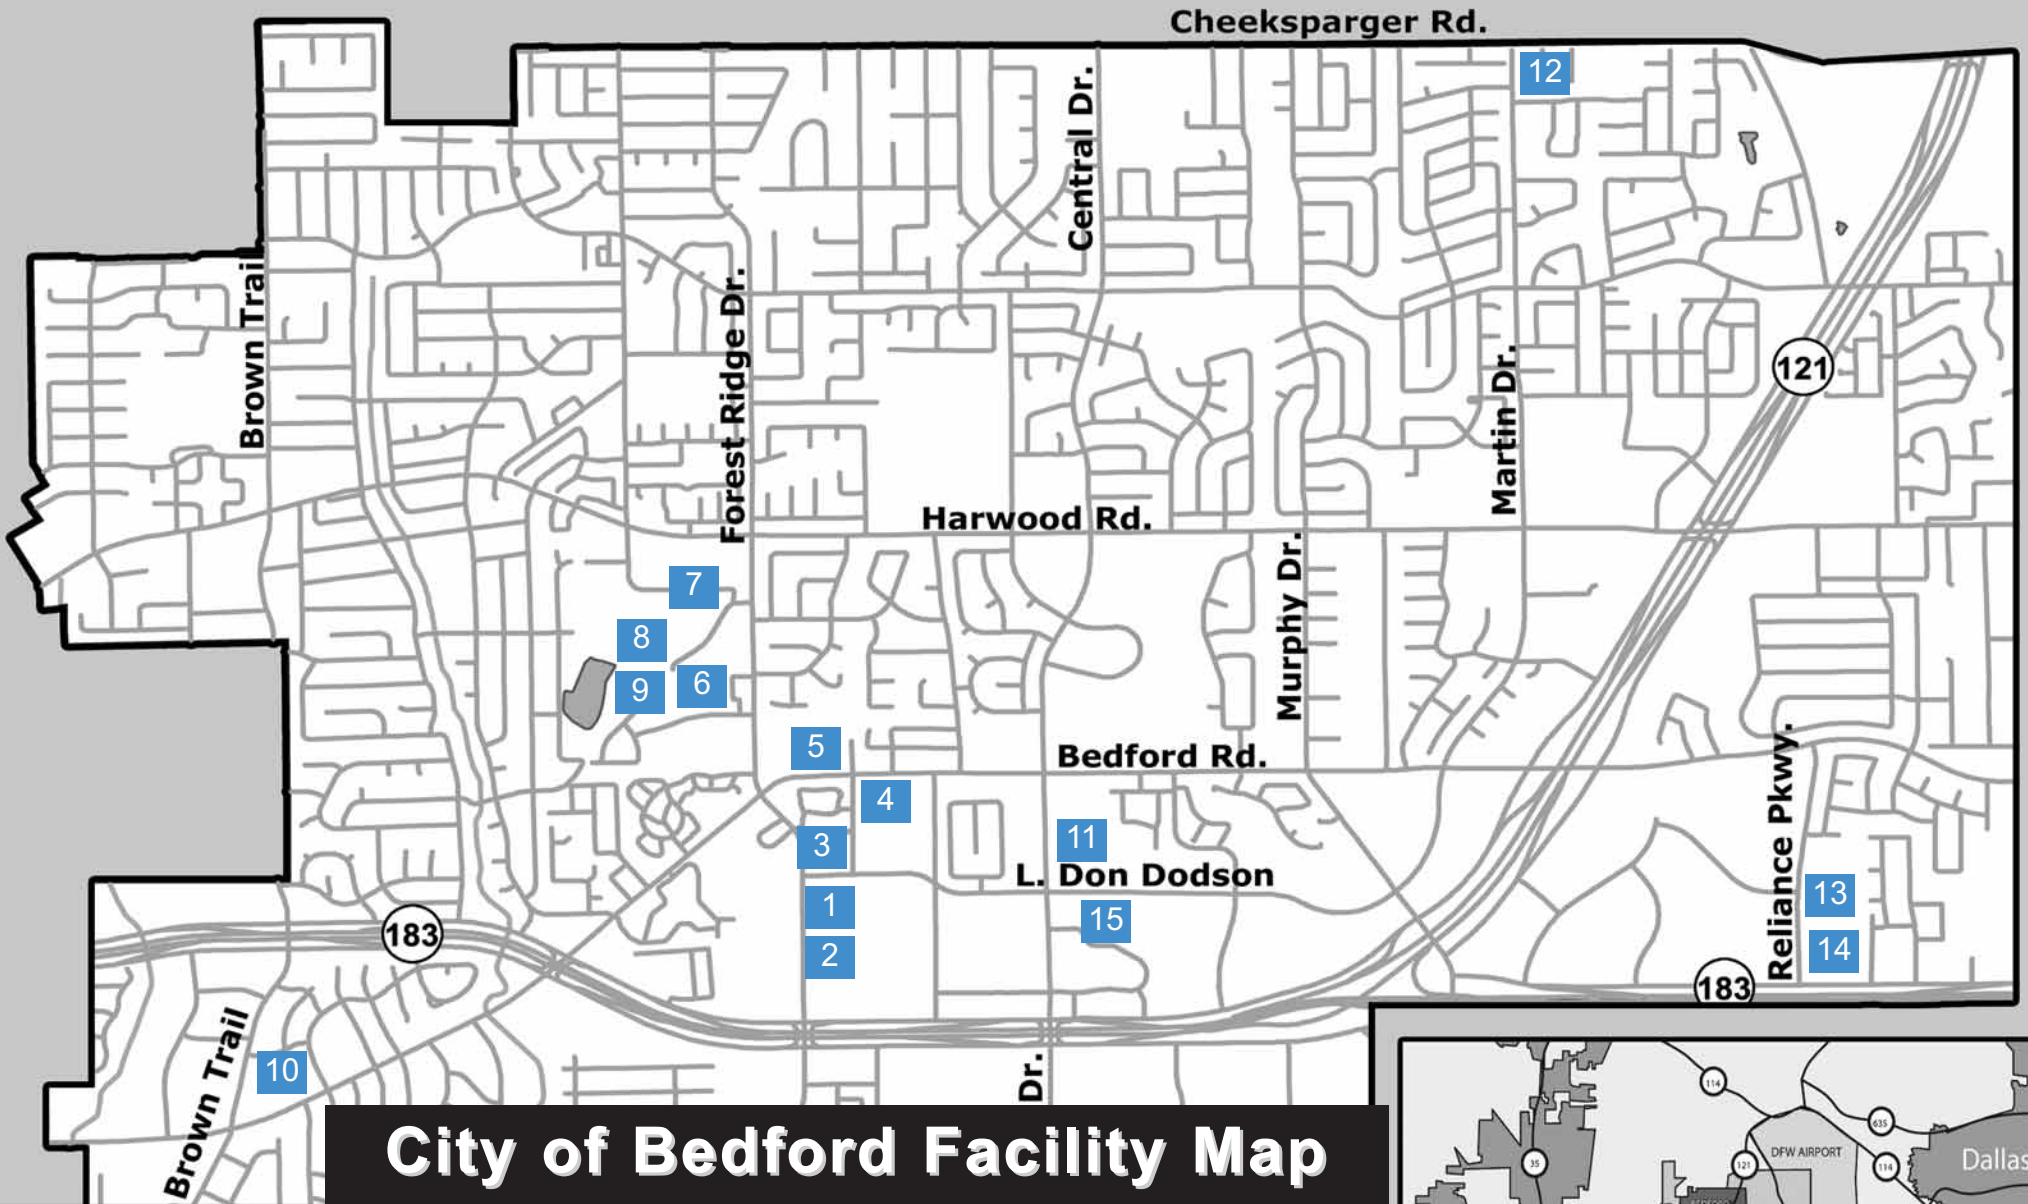

# City of Bedford Facility Map

- |  |  |   |  |
|--|--|---|--|
| <p><b>1. City Hall - Building "A"</b><br/>2000 Forest Ridge DR<br/>(817) 952-2102</p> <p><b>2. City Hall - Building "B"</b><br/>2000 Forest Ridge DR<br/>(817) 952-2112</p> <p><b>3. Bedford Public Library</b><br/>1805 L. Don Dodson<br/>(817) 952-2355</p> <p><b>4. Central Fire Station</b><br/>1816 Bedford RD<br/>(817) 952-2500</p> | <p><b>5. Old Bedford School</b><br/>2400 School LN<br/>(817) 952-2291</p> <p><b>6. Trinity Arts Theater</b><br/>2801 Forest Ridge DR<br/>(817) 283-3406</p> <p><b>7. Boys Ranch Activity Center</b><br/>2801 Forest Ridge DR<br/>(817) 952-2323</p> <p><b>8. ONSTAGE in Bedford</b><br/>(817) 354-6444</p> | <p><b>9. Senior Citizen Center</b><br/>2817 R.D. Hurt PKWY<br/>(817) 952-2325</p> <p><b>10. Fire Station #3</b><br/>541 Bedford RD<br/>(817) 952-2530</p> <p><b>11. Law Enforcement Center</b><br/>2121 L. Don Dodson<br/>(817) 952-2400</p> <p><b>12. Fire Station #2</b><br/>3940 Martin Drive<br/>(817) 952-2520</p> | <p><b>13. Service Center</b><br/>1813 Reliance Parkway<br/>(817) 952-2200</p> <p><b>14. Animal Control Shelter</b><br/>1809 Reliance Parkway<br/>(817) 952-2191</p> <p><b>15. Parks Service Center</b><br/>2140 L. Don Dodson<br/>(817) 952-2300</p> |
|--|--|---|--|