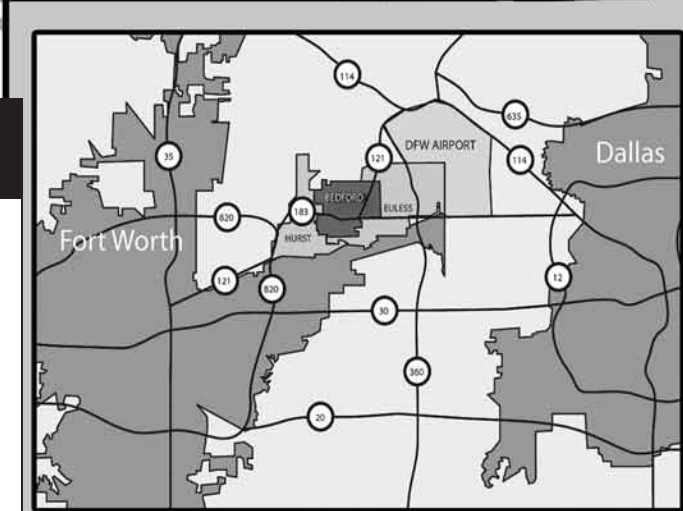

# City of Bedford Facility Map

- |  |  |   |  |
|--|--|---|--|
| <p><b>1. City Hall - Building "A"</b><br/>2000 Forest Ridge DR<br/>(817) 952-2102</p> <p><b>2. City Hall - Building "B"</b><br/>2000 Forest Ridge DR<br/>(817) 952-2112</p> <p><b>3. Bedford Public Library</b><br/>1805 L. Don Dodson<br/>(817) 952-2355</p> <p><b>4. Central Fire Station</b><br/>1816 Bedford RD<br/>(817) 952-2500</p> | <p><b>5. Old Bedford School</b><br/>2400 School LN<br/>(817) 952-2291</p> <p><b>6. Trinity Arts Theater</b><br/>2801 Forest Ridge DR<br/>(817) 283-3406</p> <p><b>7. Boys Ranch Activity Center</b><br/>2801 Forest Ridge DR<br/>(817) 952-2323</p> <p><b>8. ONSTAGE in Bedford</b><br/>(817) 354-6444</p> | <p><b>9. Senior Citizen Center</b><br/>2817 R.D. Hurt PKWY<br/>(817) 952-2325</p> <p><b>10. Fire Station #3</b><br/>541 Bedford RD<br/>(817) 952-2530</p> <p><b>11. Law Enforcement Center</b><br/>2121 L. Don Dodson<br/>(817) 952-2400</p> <p><b>12. Fire Station #2</b><br/>3940 Martin Drive<br/>(817) 952-2520</p> | <p><b>13. Service Center</b><br/>1813 Reliance Parkway<br/>(817) 952-2200</p> <p><b>14. Animal Control Shelter</b><br/>1809 Reliance Parkway<br/>(817) 952-2191</p> <p><b>15. Parks Service Center</b><br/>2140 L. Don Dodson<br/>(817) 952-2300</p> |
|--|--|---|--|