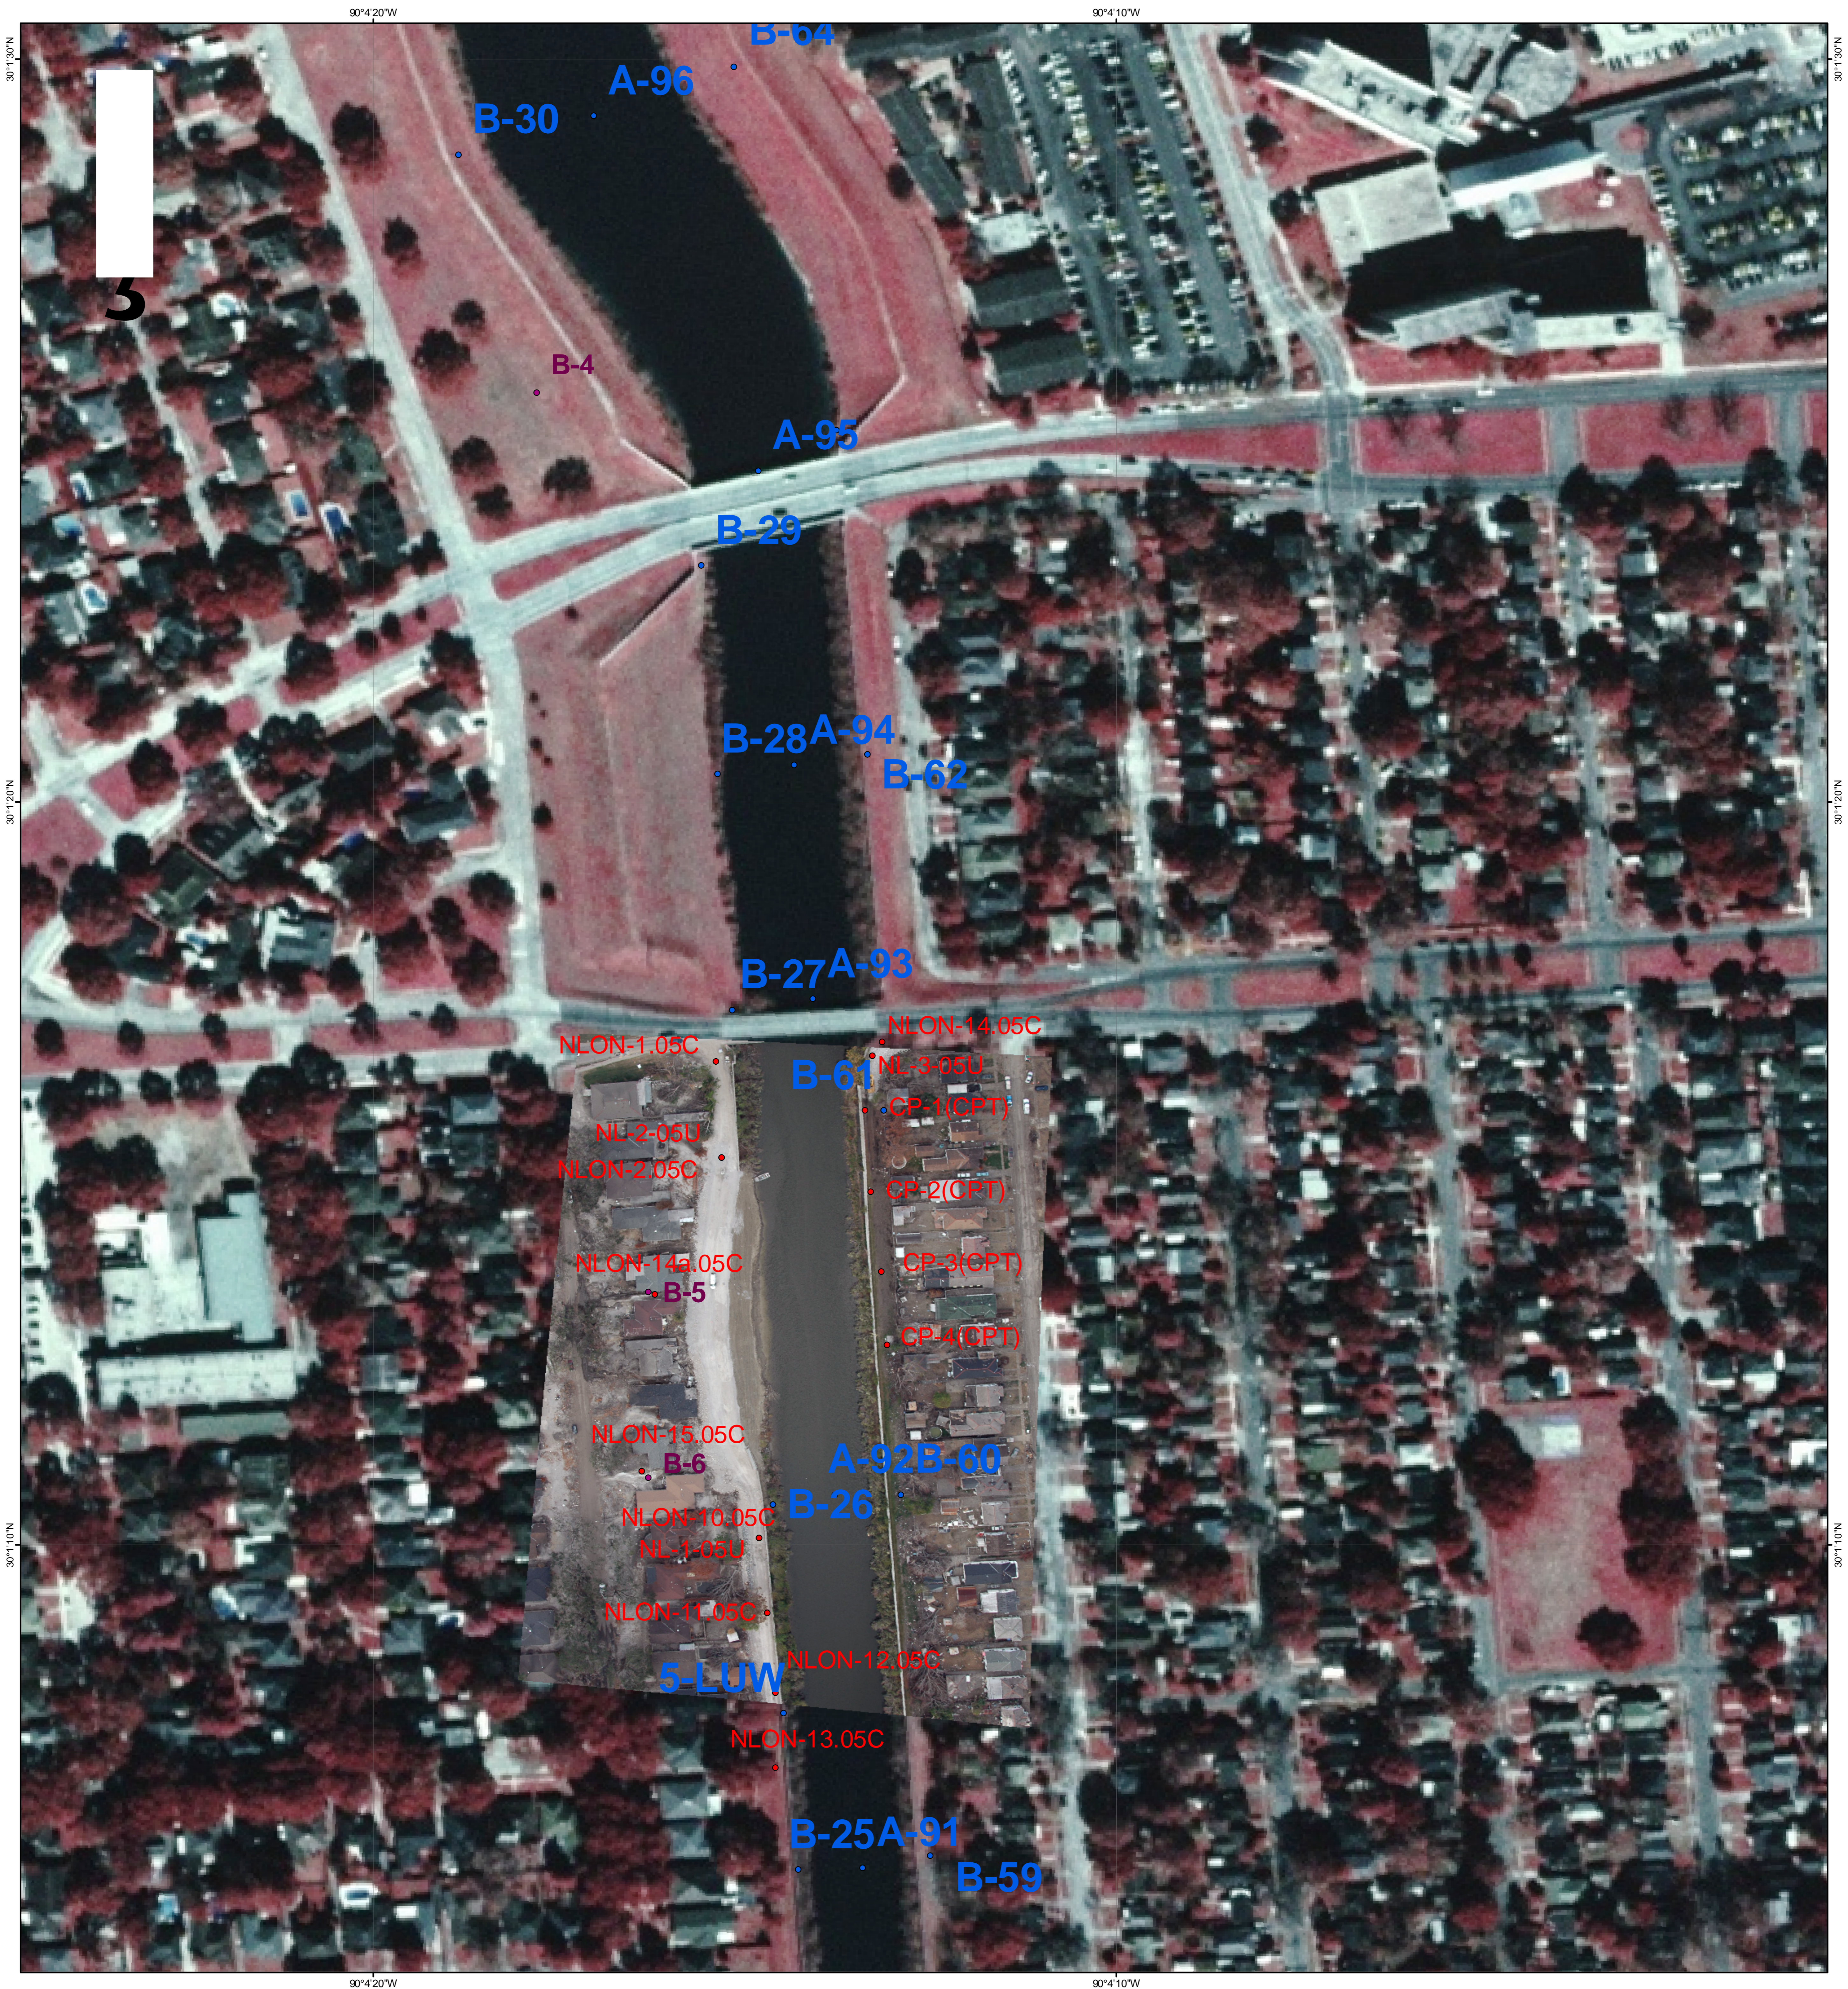

London Canal North

Legend

- ERDC_london_borings_and_cones
- GDM_London_borings
- Eustis_Capzzoli_borings

SCALE 1:1,000