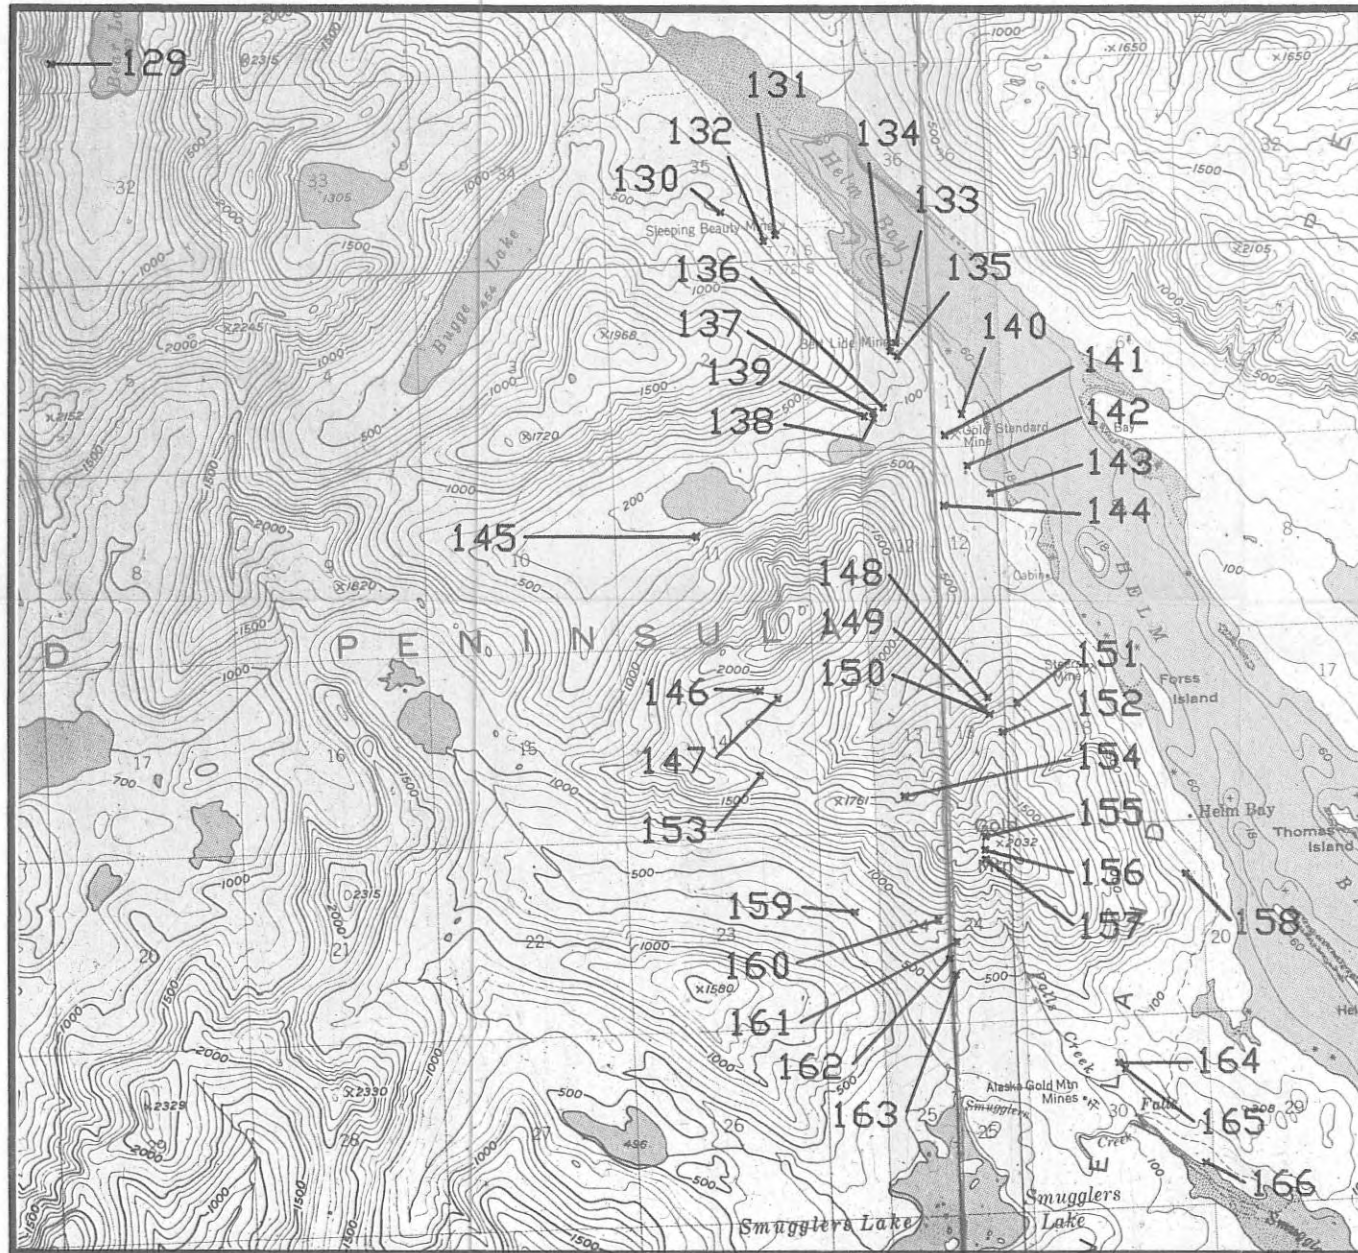

INSET 5C: Helm Bay/Smugglers Cove

MINERAL LOCALITIES SAMPLED

Mineral localities	Map No.	Commodity
Wixon	129	Au, Cu, Pb
Sleeping Beauty	130	Au
Portland	131-132	Au
Freegold	133-135	Au
Gold Standard	136-137, 141	Au, Ag
Lakeview	138-139	Au
Lone Jack/Helm Bay	140	Au
Snowstorm	142	Au
Last Chance	143	Au
Beulah	144	Au
Puzzler	145	Au
Bugge Basin	146	Au
Hoffman	147	Au
Annie	148-150	Au
Lone Jack/Gold Mountain	151-152	Au
Alexandra	153	Au
Novatney	154	Au
Mountain Top	155-156	Au
Jewel	157	Au
Rainy Day	158	Au, Ag, Pb
Keystone	159	Au
American Eagle	160	Au, Cu
Old Glory	161, 163	Au
Last Chance/Gold Mountain	162	Au
Mary T	164	Au, Ag, Cu
US	165	Au
Blue Bucket	166	Au, Ag, Cu

145 → Map number

Base map adapted from USGS 1:63,360 Ketchikan C-6 and Craig C-1