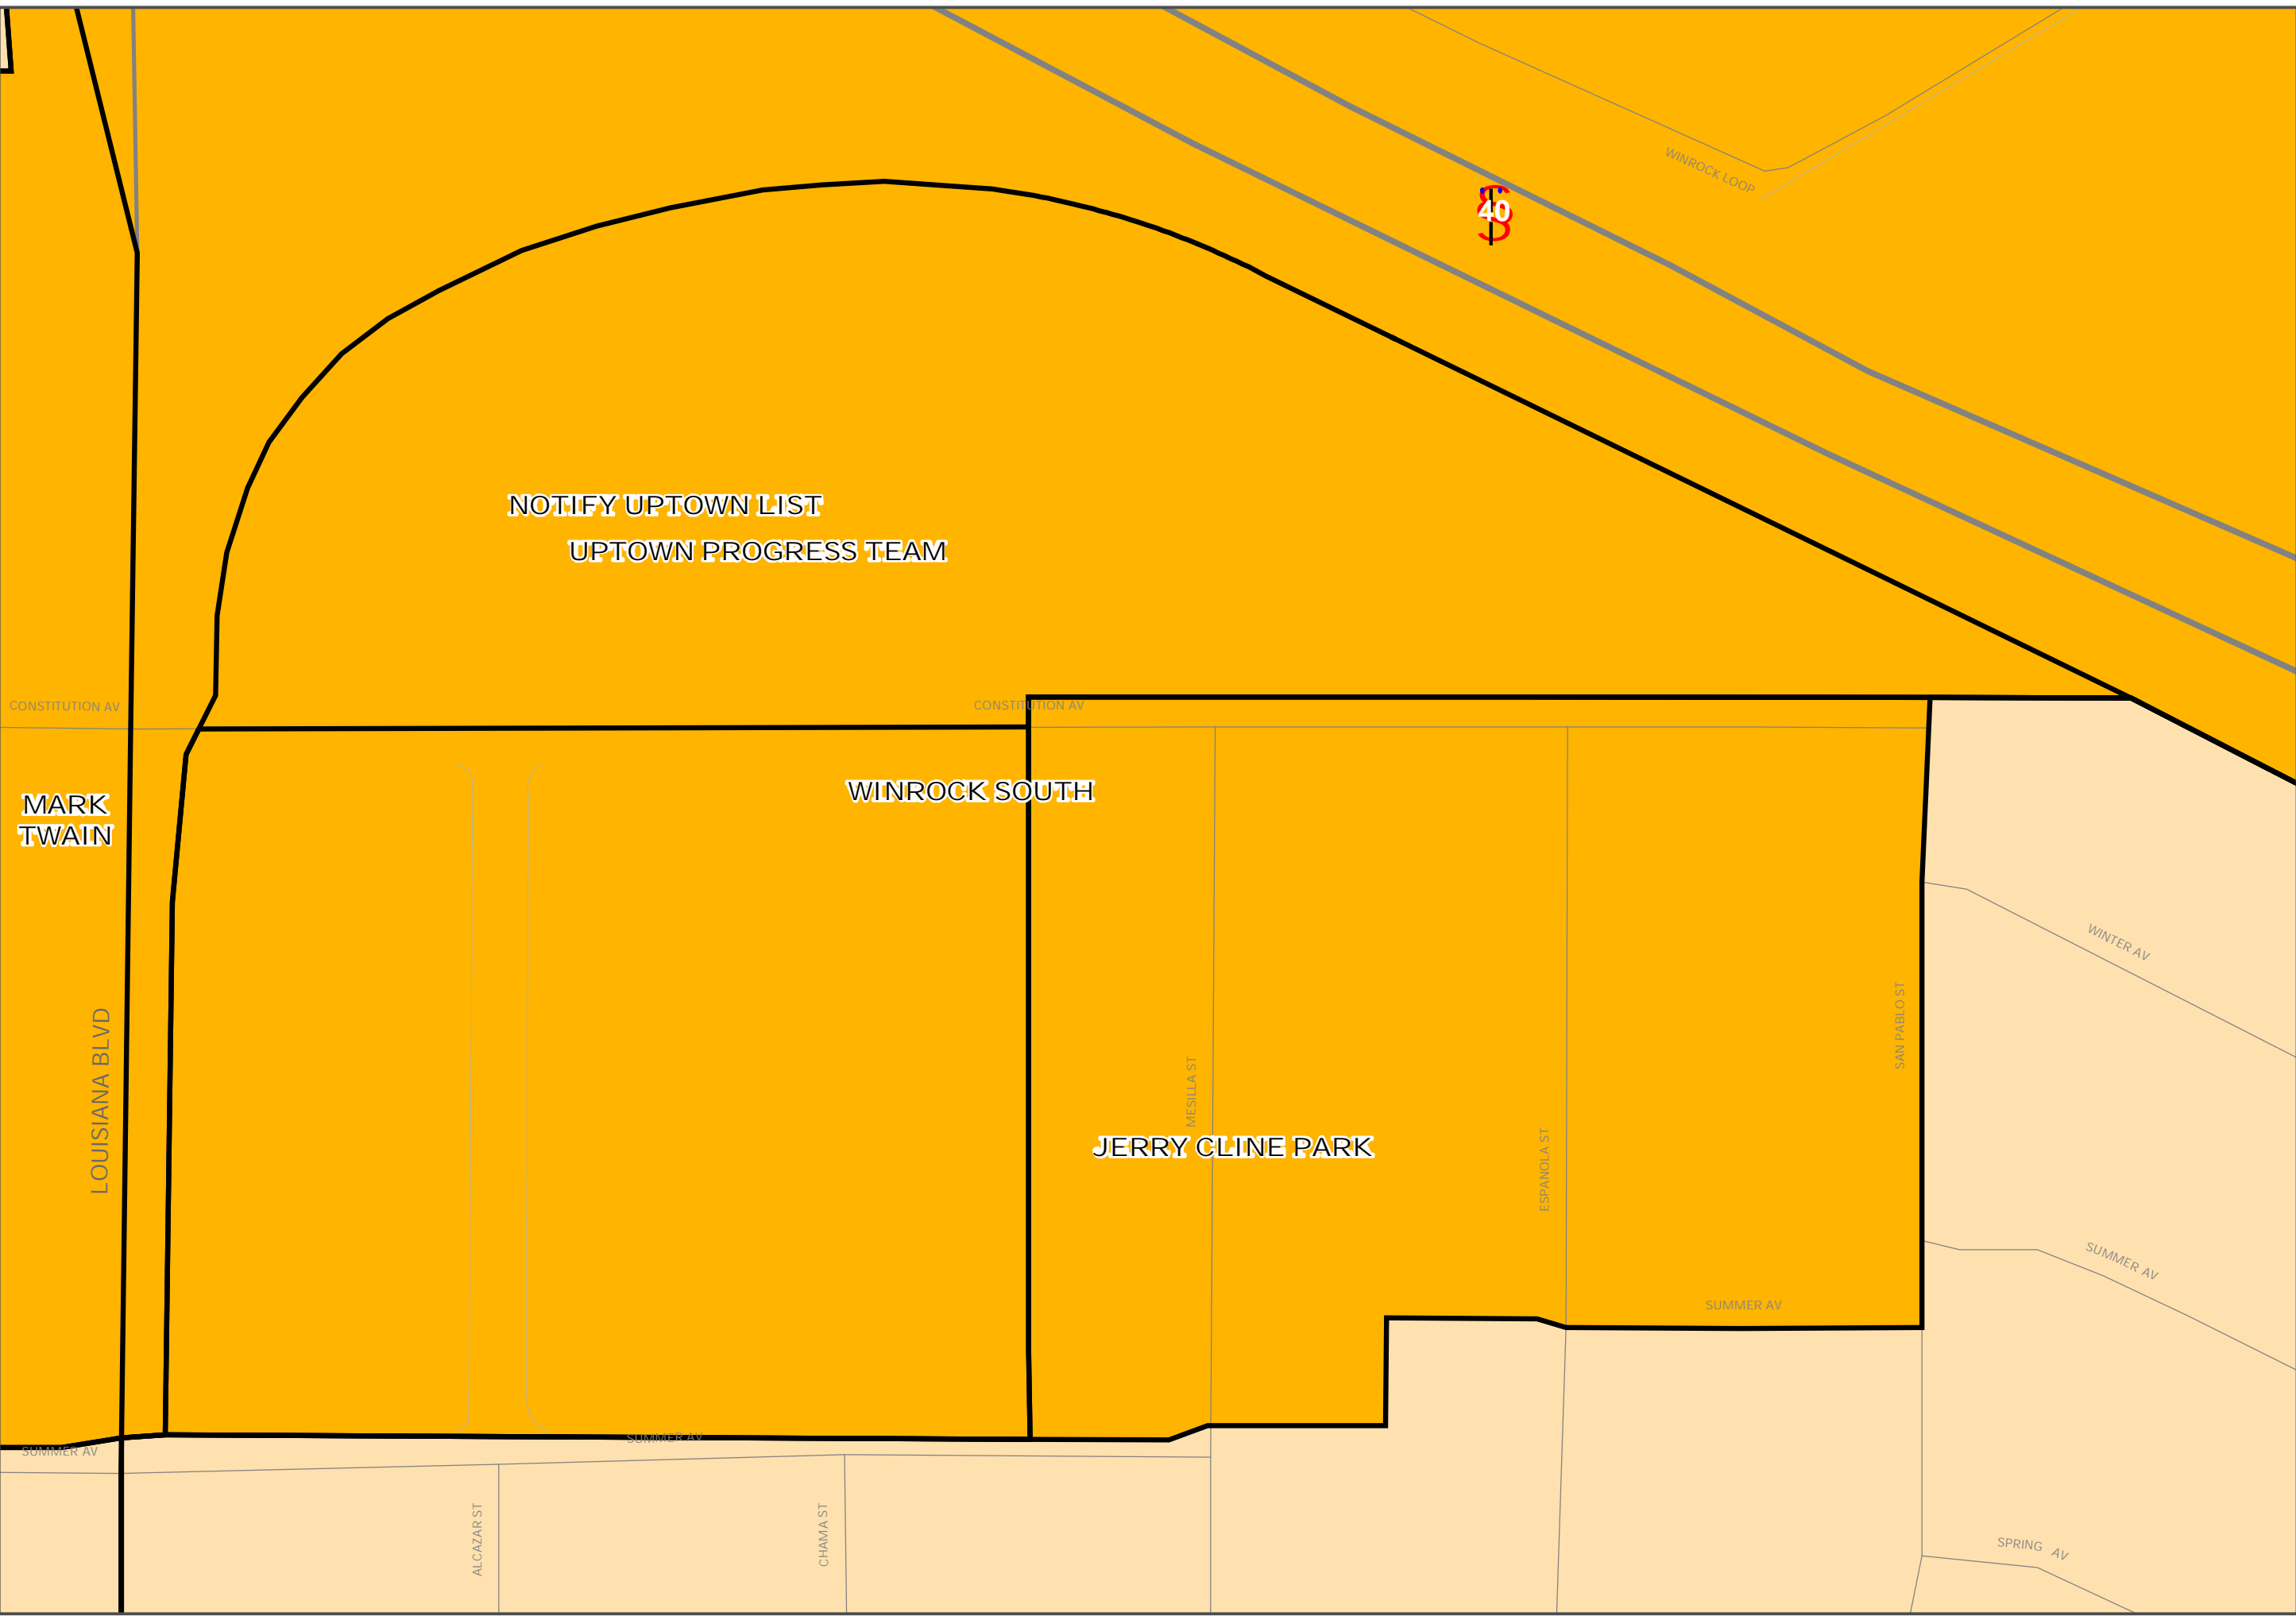

Legend

- Single Associations
- Overlapping Associations
- Municipal Limits

1 inch equals 138 feet

For information regarding associations not shown on this map, please contact the Office of Neighborhood Coordination at 924-3914.

8/31/2007

NOTIFY UPTOWN LIST  
UPTOWN PROGRESS TEAM

WINROCK SOUTH

JERRY CLINE PARK

MARK  
TWAIN

LOUISIANA BLVD

CONSTITUTION AV

CONSTITUTION AV

SUMMER AV

SUMMER AV

ALCAZAR ST

CHAMA ST

MESILLA ST

ESPANOLA ST

SAN PABLO ST

SUMMER AV

WINTER AV

SUMMER AV

SPRING AV

WINROCK LOOP