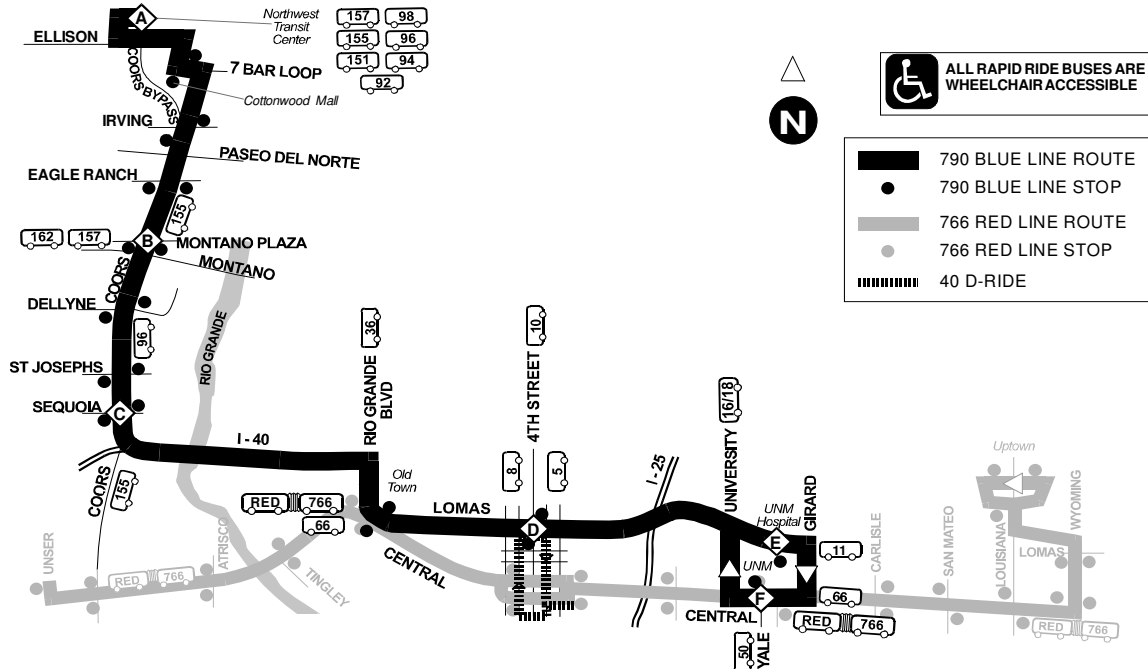

# Route/Ruta 790 - Blue Line Rapid Ride

Eff. 9/8/2008

Route 790 - Weekday

**EASTBOUND**

NORTHWEST TRANSIT CENTER	COORS & MONTANO	COORS & SEQUOIA	LOMAS & 4TH STREET	LOMAS at UNM HOSPITAL	YALE & CENTRAL
A	B	C	D	E	F
530a	543a	548a	601a	609a	614a
555a	608a	613a	626a	634a	639a
618a	631a	636a	649a	657a	702a
634a	647a	652a	707a	715a	720a
649a	702a	707a	727a	735a	740a
702a	715a	720a	740a	748a	753a
720a	733a	738a	758a	806a	811a
735a	748a	753a	813a	821a	826a
759a	812a	817a	830a	838a	843a
812a	825a	830a	843a	851a	856a
831a	844a	849a	902a	910a	915a
847a	900a	905a	918a	926a	931a
902a	915a	920a	933a	941a	946a
922a	935a	940a	953a	1001a	1006a
944a	957a	1002a	1015a	1023a	1028a
1004a	1017a	1022a	1035a	1043a	1048a
1024a	1037a	1042a	1055a	1103a	1108a
1044a	1057a	1102a	1115a	1123a	1128a
1104a	1117a	1122a	1135a	1143a	1148a
1124a	1137a	1142a	1155a	1203p	1208p
1144a	1157a	1202p	1215p	1223p	1228p
1204p	1217p	1222p	1235p	1243p	1248p
1224p	1237p	1242p	1255p	103p	108p
1244p	1257p	102p	115p	123p	128p
104p	117p	122p	135p	143p	148p
124p	137p	142p	155p	203p	208p
144p	157p	202p	215p	223p	228p
205p	218p	223p	236p	244p	249p
226p	239p	244p	257p	305p	310p
247p	300p	305p	318p	326p	331p
308p	321p	326p	339p	347p	352p
327p	340p	345p	358p	407p	412p
345p	358p	403p	418p	427p	432p
403p	418p	423p	438p	447p	452p
415p	430p	435p	450p	459p	504p
431p	446p	451p	506p	515p	520p
452p	507p	512p	527p	536p	541p
514p	529p	534p	549p	558p	603p
542p	557p	602p	614p	622p	627p
615p	628p	633p	645p	653p	658p
645p	658p	703p	715p	723p	728p
715p	728p	733p	745p	753p	758p
745p	758p	803p	815p	823p	828p
815p	828p	833p	845p	853p	858p