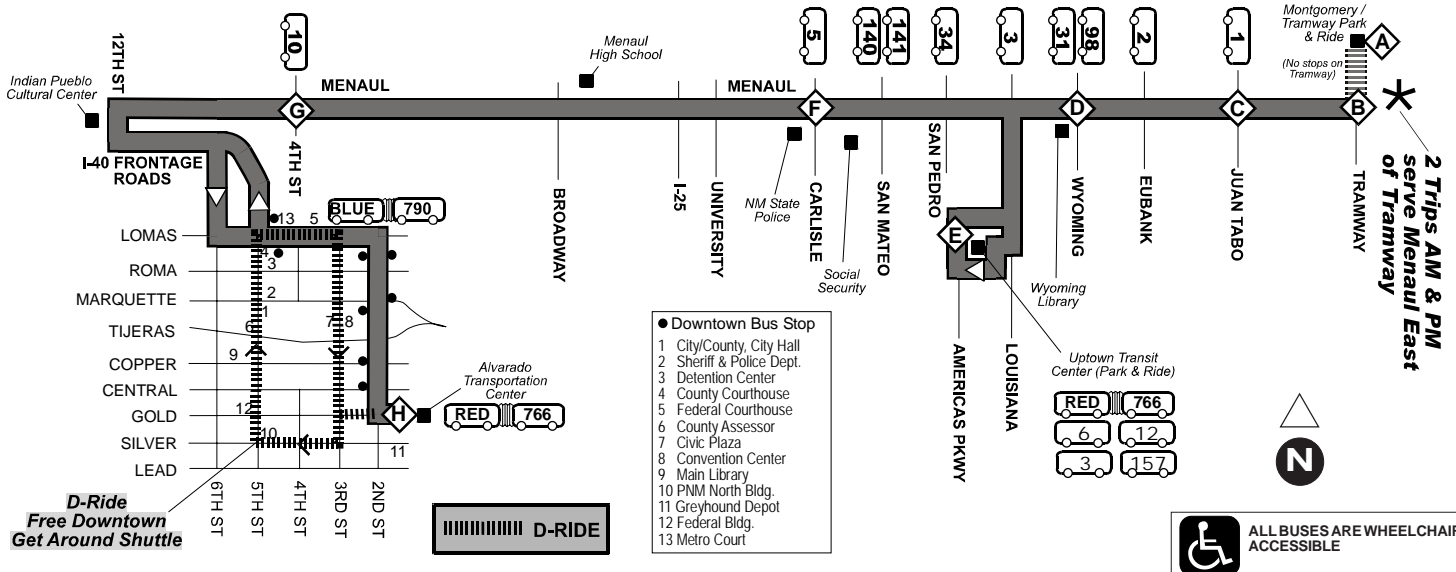

## Route 8- Weekday Westbound

MONTGOMERY PARK & RIDE	MENAU & TRAMWAY	MENAU & JUAN TABO	MENAU & WYOMING	UPTOWN TRANSIT CENTER	MENAU & CARLISLE	MENAU & 4TH STREET	ALVARADO TRANSPORTATION CENTER
A	B	C	D	E	F	G	H
546a	550a	554a	601a	607a	619a	628a	642a
611a	615a	619a	626a	632a	644a	654a	708a
634a	638a	642a	649a	655a	708a	718a	732a
659a	703a	707a	714a	720a	733a	743a	759a
* 723a	727a	731a	738a	744a	757a	807a	822a
* 752a	756a	800a	807a	813a	825a	834a	848a
818a	822a	826a	833a	839a	851a	900a	914a
843a	847a	851a	858a	904a	916a	925a	939a
908a	912a	916a	923a	929a	941a	950a	1004a
933a	937a	941a	948a	954a	1006a	1015a	1029a
958a	1002a	1006a	1013a	1019a	1031a	1040a	1054a
1025a	1029a	1033a	1040a	1046a	1059a	1108a	1122a
1050a	1054a	1058a	1105a	1113a	1126a	1135a	1149a
1115a	1119a	1123a	1130a	1138a	1151a	1200p	1214p
1140a	1144a	1148a	1155a	1203p	1216p	1225p	1239p
1210p	1214p	1218p	1225p	1233p	1246p	1255p	109p
1240p	1244p	1248p	1255p	103p	116p	125p	139p
105p	109p	113p	120p	128p	141p	150p	204p
130p	134p	138p	145p	153p	206p	215p	229p
155p	159p	203p	210p	218p	231p	240p	254p
220p	224p	228p	235p	243p	256p	305p	322p
247p	251p	255p	302p	310p	325p	335p	352p
309p	313p	317p	324p	332p	347p	357p	414p
334p	338p	342p	349p	357p	412p	422p	439p
359p	403p	407p	414p	422p	437p	447p	504p
424p	428p	432p	439p	447p	502p	512p	529p
453p	457p	501p	508p	516p	531p	538p	552p
521p	525p	529p	536p	542p	554p	601p	615p
550p	554p	558p	605p	611p	623p	630p	644p
615p	619p	623p	630p	636p	647p	654p	708p
641p	645p	649p	656p	702p	713p	720p	734p
705p	709p	713p	720p	726p	737p	744p	758p
731p	735p	739p	746p	752p	803p	810p	824p
815p	819p	823p	830p	836p	847p	854p	908p
859p	903p	907p	914p	920p	931p	938p	952p

**\* 2 Trips AM & PM Serve Menaul East of Tramway**