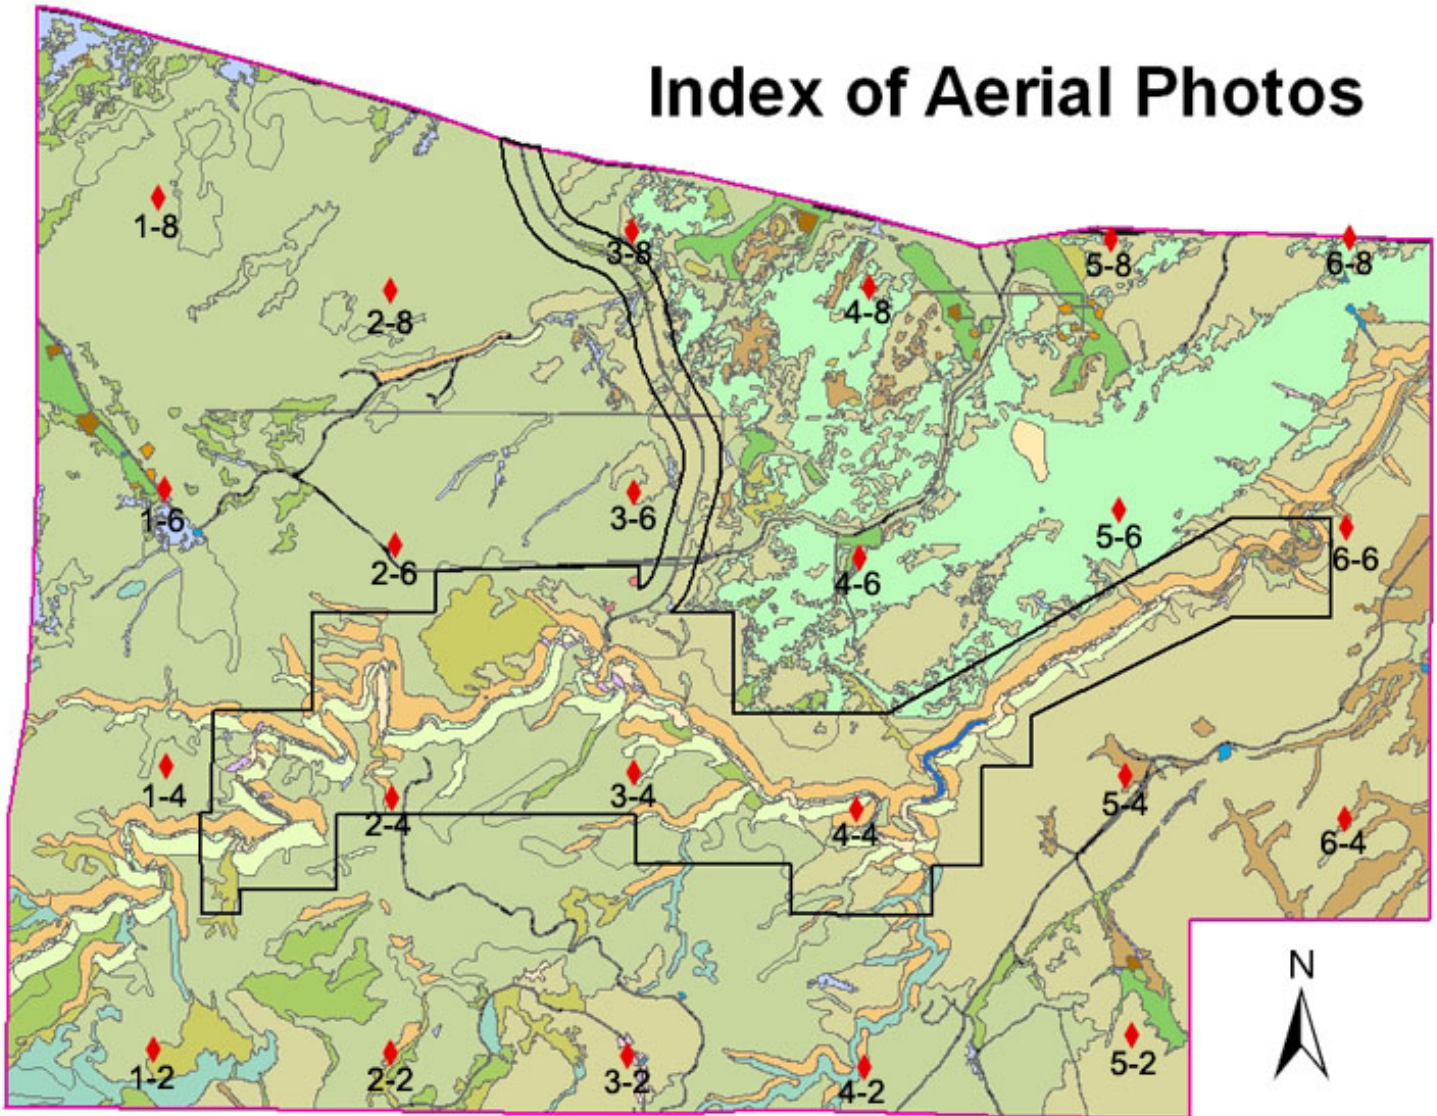

Walnut Canyon National Monument Aerial Photographs

Click on a Photo point in the index below, or choose from text list:

Photographs available:

1:12000-scale Color Infrared Photos flown 10/08/96.

*.pdf format

[Photo 1-2](#) [Photo 2-2](#) [Photo 3-2](#) [Photo 4-2](#) [Photo 5-2](#) [Photo 6-4](#)
[Photo 1-4](#) [Photo 2-4](#) [Photo 3-4](#) [Photo 4-4](#) [Photo 5-4](#) [Photo 6-6](#)
[Photo 1-6](#) [Photo 2-6](#) [Photo 3-6](#) [Photo 4-6](#) [Photo 5-6](#) [Photo 6-8](#)
[Photo 1-8](#) [Photo 2-8](#) [Photo 3-8](#) [Photo 4-8](#) [Photo 5-8](#)