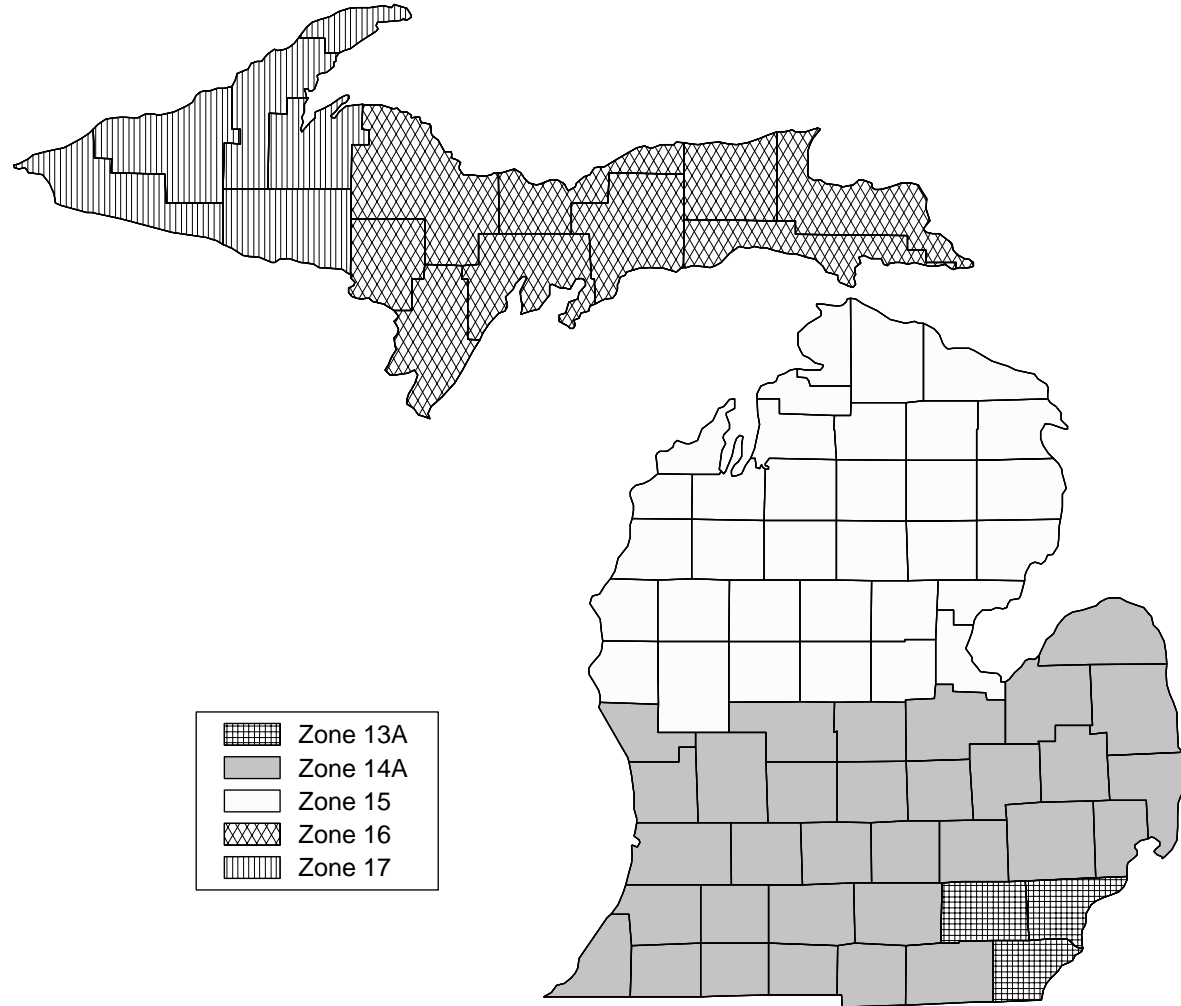

MICHIGAN

Zone	County	Zone	County
15	Alcona	17	Keweenaw
16	Alger	15	Lake
14A	Allegan	14A	Lapeer
15	Alpena	15	Leelanau
15	Antrim	14A	Lenawee
15	Arenac	14A	Livingston
17	Baraga	16	Luce
14A	Barry	16	Mackinac
15	Bay	14A	Macomb
15	Benzie	15	Manistee
14A	Berrien	16	Marquette
14A	Branch	15	Mason
14A	Calhoun	15	Mecosta
14A	Cass	16	Menominee
15	Charlevoix	15	Midland
15	Cheboygan	15	Missaukee
16	Chippewa	13A	Monroe
15	Clare	14A	Montcalm
14A	Clinton	15	Montmorency
15	Crawford	14A	Muskegon
16	Delta	15	Newaygo
16	Dickinson	14A	Oakland
14A	Eaton	15	Oceana
15	Emmet	15	Ogemaw
14A	Genesee	17	Ontonagon
15	Gladwin	15	Osceola
17	Gogebic	15	Oscoda
15	Grand	15	Otsego
	Traverse	14A	Ottawa
14A	Gratiot	15	Presque Isle
14A	Hillsdale	15	Roscommon
17	Houghton	14A	Saginaw
14A	Huron	14A	Sanilac
14A	Ingham	16	Schoolcraft
14A	Ionia	14A	Shiawassee
15	Iosco	14A	St Clair
17	Iron	14A	St Joseph
15	Isabella	14A	Tuscola
14A	Jackson	14A	Van Buren
14A	Kalamazoo	13A	Washtenaw
15	Kalkaska	13A	Wayne
14A	Kent	15	Wexford