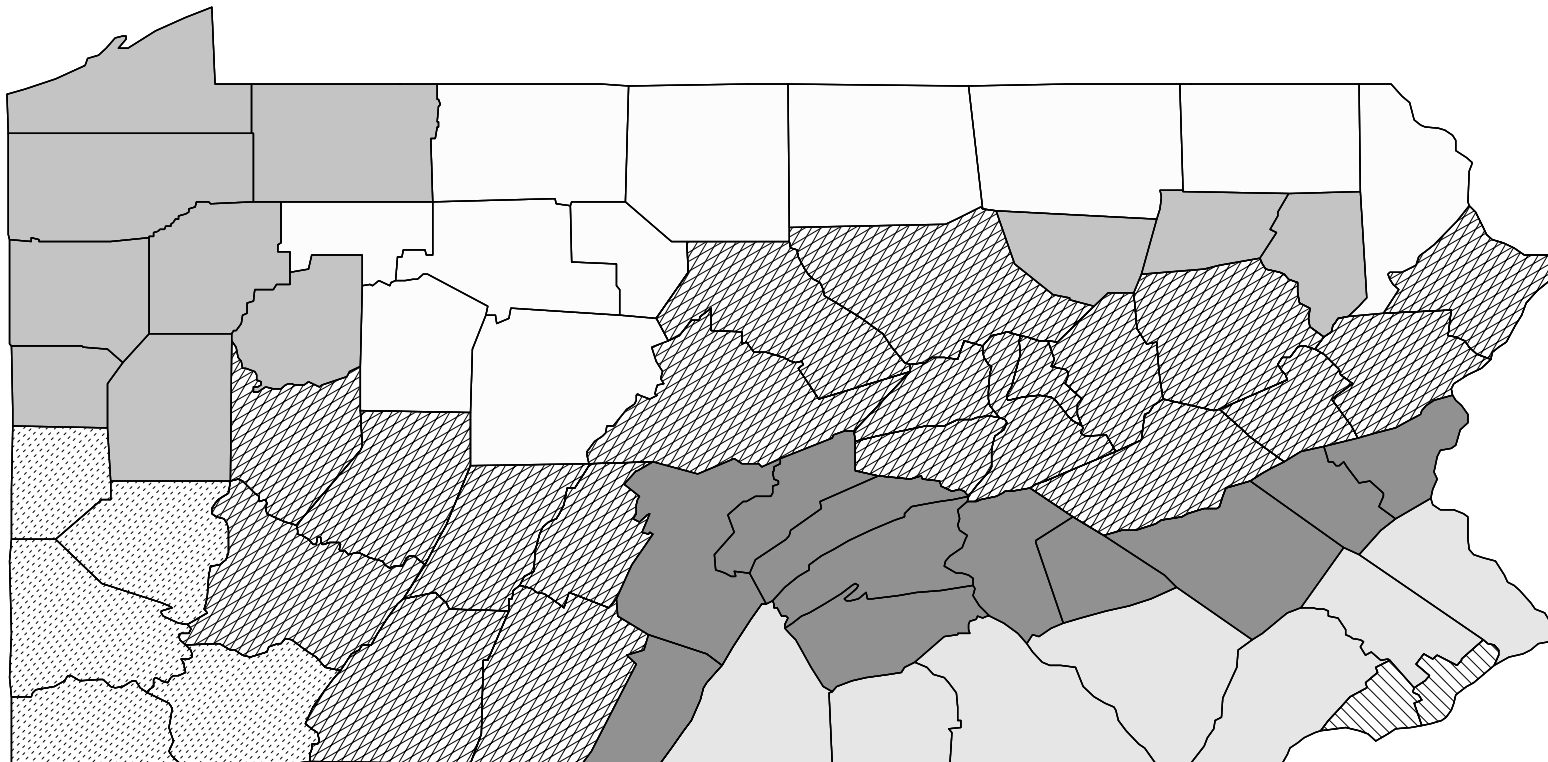

PENNSYLVANIA

Zone	County	Zone	County	Zone	County	Zone	County	Zone	County	Zone	County	Zone	County	Zone	County		
11B	Adams	13B	Blair	13B	Carbon	13B	Columbia	14A	Erie	12B	Huntingdon	14A	Lawrence	14A	Mercer		
12A	Allegheny	15	Bradford	13B	Centre	14A	Crawford	12A	Fayette	13B	Indiana	12B	Lebanon	12B	Mifflin		
13B	Armstrong	11B	Bucks	11B	Chester	12B	Cumberland	15	Forest	15	Jefferson	12B	Lehigh	13B	Monroe		
12A	Beaver	14A	Butler	14A	Clarion	12B	Dauphin	11B	Franklin	12B	Juniata	13B	Luzerne	11B	Montgomery		
13B	Bedford	13B	Cambria	15	Clearfield	10B	Delaware	12B	Fulton	14A	Lackawanna	13B	Lycoming	13B	Montour		
12B	Berks	15	Cameron	13B	Clinton	15	Elk	12A	Greene	11B	Lancaster	15	Mckean	12B	Northampton