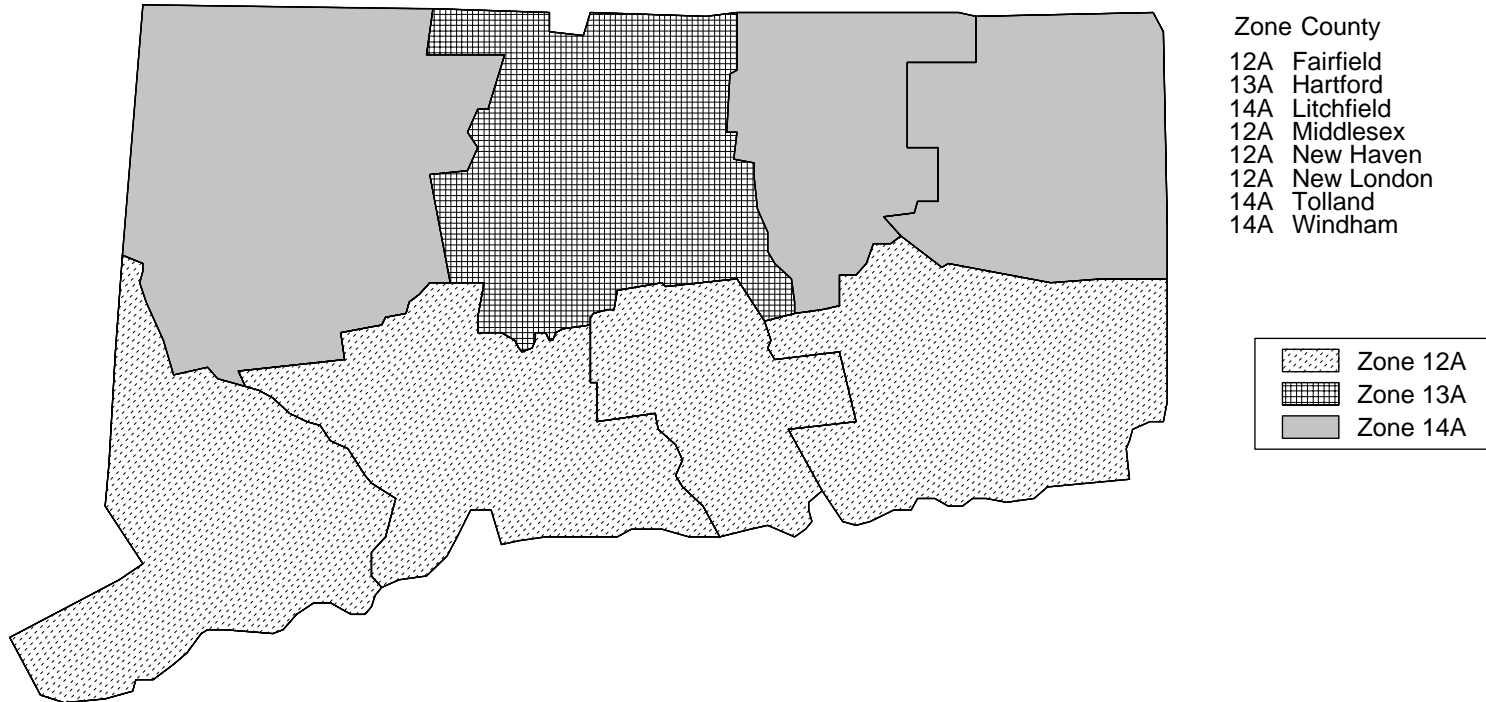

CONNECTICUT