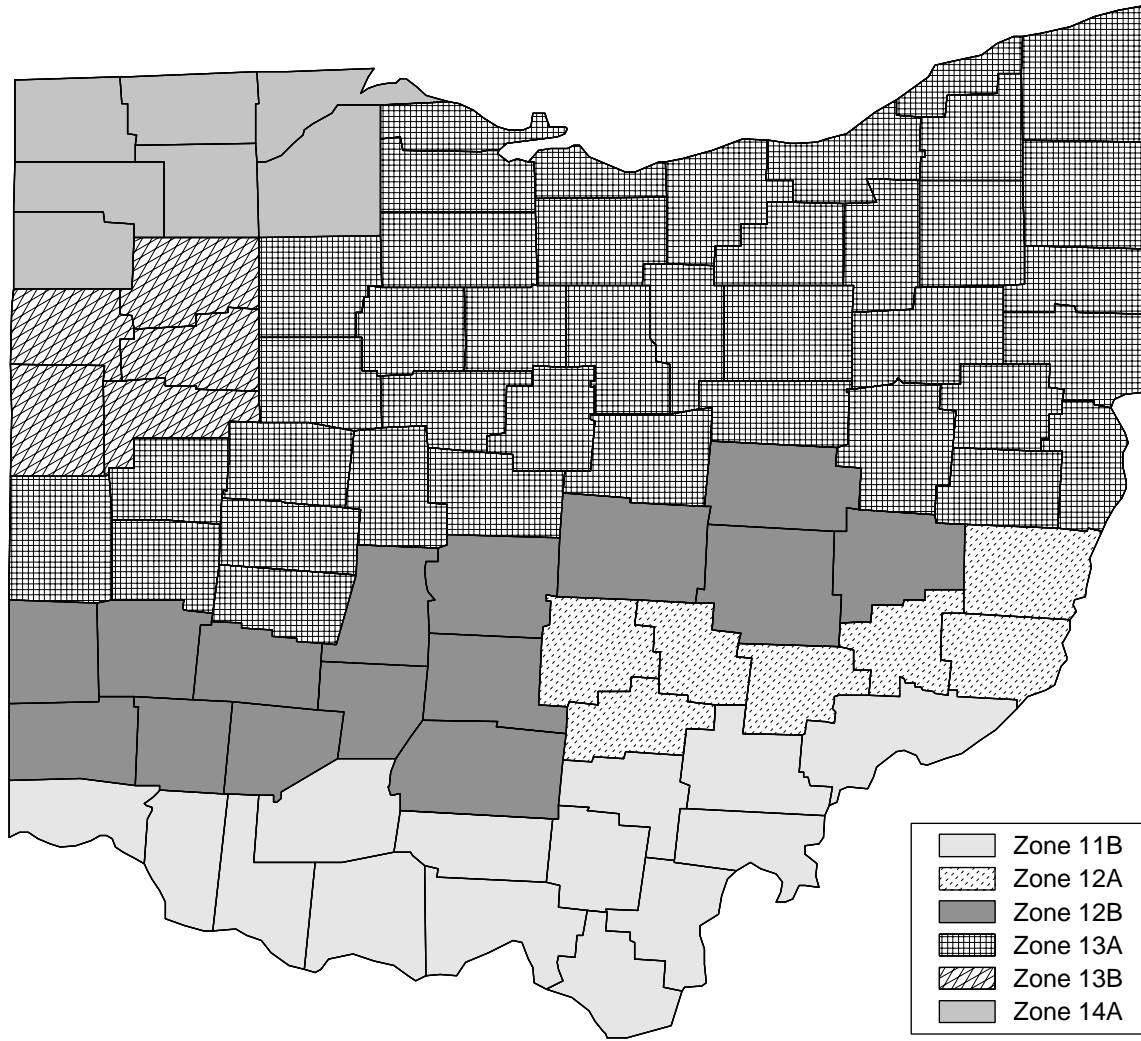

OHIO

Zone	County	Zone	County
11B	Adams	12B	Licking
13B	Allen	13A	Logan
13A	Ashland	13A	Lorain
13A	Ashtabula	14A	Lucas
11B	Athens	12B	Madison
13B	Auglaize	13A	Mahoning
12A	Belmont	13A	Marion
11B	Brown	13A	Medina
12B	Butler	11B	Meigs
13A	Carroll	13B	Mercer
13A	Champaign	13A	Miami
13A	Clark	12A	Monroe
11B	Clermont	12B	Montgomery
12B	Clinton	12A	Morgan
13A	Columbiana	13A	Morrow
12B	Coshocton	12B	Muskingum
13A	Crawford	12A	Noble
13A	Cuyahoga	13A	Ottawa
13A	Darke	14A	Paulding
14A	Defiance	12A	Perry
13A	Delaware	12B	Pickaway
13A	Erie	11B	Pike
12A	Fairfield	13A	Portage
12B	Fayette	12B	Preble
12B	Franklin	13B	Putnam
14A	Fulton	13A	Richland
11B	Gallia	12B	Ross
13A	Geauga	13A	Sandusky
12B	Greene	11B	Scioto
12B	Guernsey	13A	Seneca
11B	Hamilton	13A	Shelby
13A	Hancock	13A	Stark
13A	Hardin	13A	Summit
13A	Harrison	13A	Trumbull
14A	Henry	13A	Tuscarawas
11B	Highland	13A	Union
12A	Hocking	13B	Van Wert
13A	Holmes	11B	Vinton
13A	Huron	12B	Warren
11B	Jackson	11B	Washington
13A	Jefferson	13A	Wayne
13A	Knox	14A	Williams
13A	Lake	14A	Wood
11B	Lawrence	13A	Wyandot